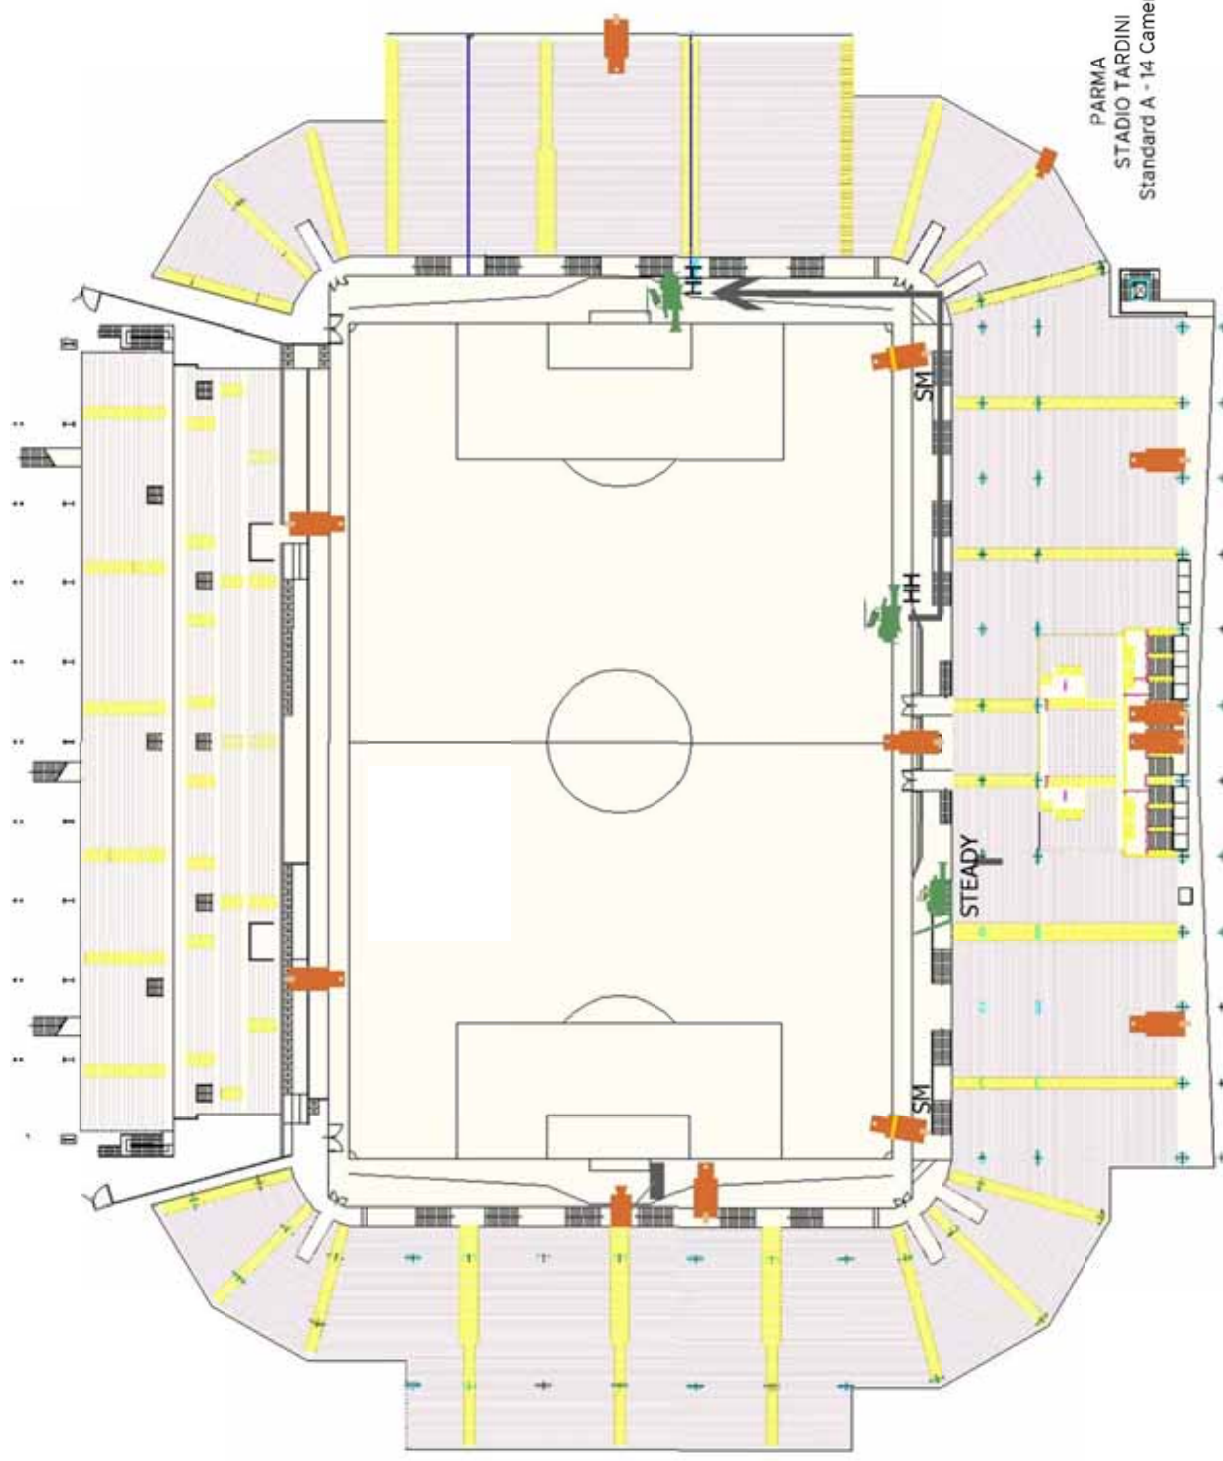

CESENA  
STADIO MANUZZI  
Standard A - 14 Camere

VERONA  
STADIO BENTEGODI  
Standard A - 14 Camere

MILANO  
 STADIO MEAZZA  
 Standard A - 14 Camere  
 F.C. INTERNAZIONALE

TORINO  
STADIO DELLE ALPI  
Standard A - 14 Camere  
JUVENTUS

ROMA  
 STADIO OLIMPICO  
 Standard A - 14 Camere  
 S.S. LAZIO

LECCE  
 STADIO VIA DEL MARE  
 Standard A - 14 Camere

MILANO  
STADIO MEAZZA  
Standard A - 14 Camere  
A.C. MILAN

NAPOLI  
STADIO SAN PAOLO  
Standard A - 14 Camere