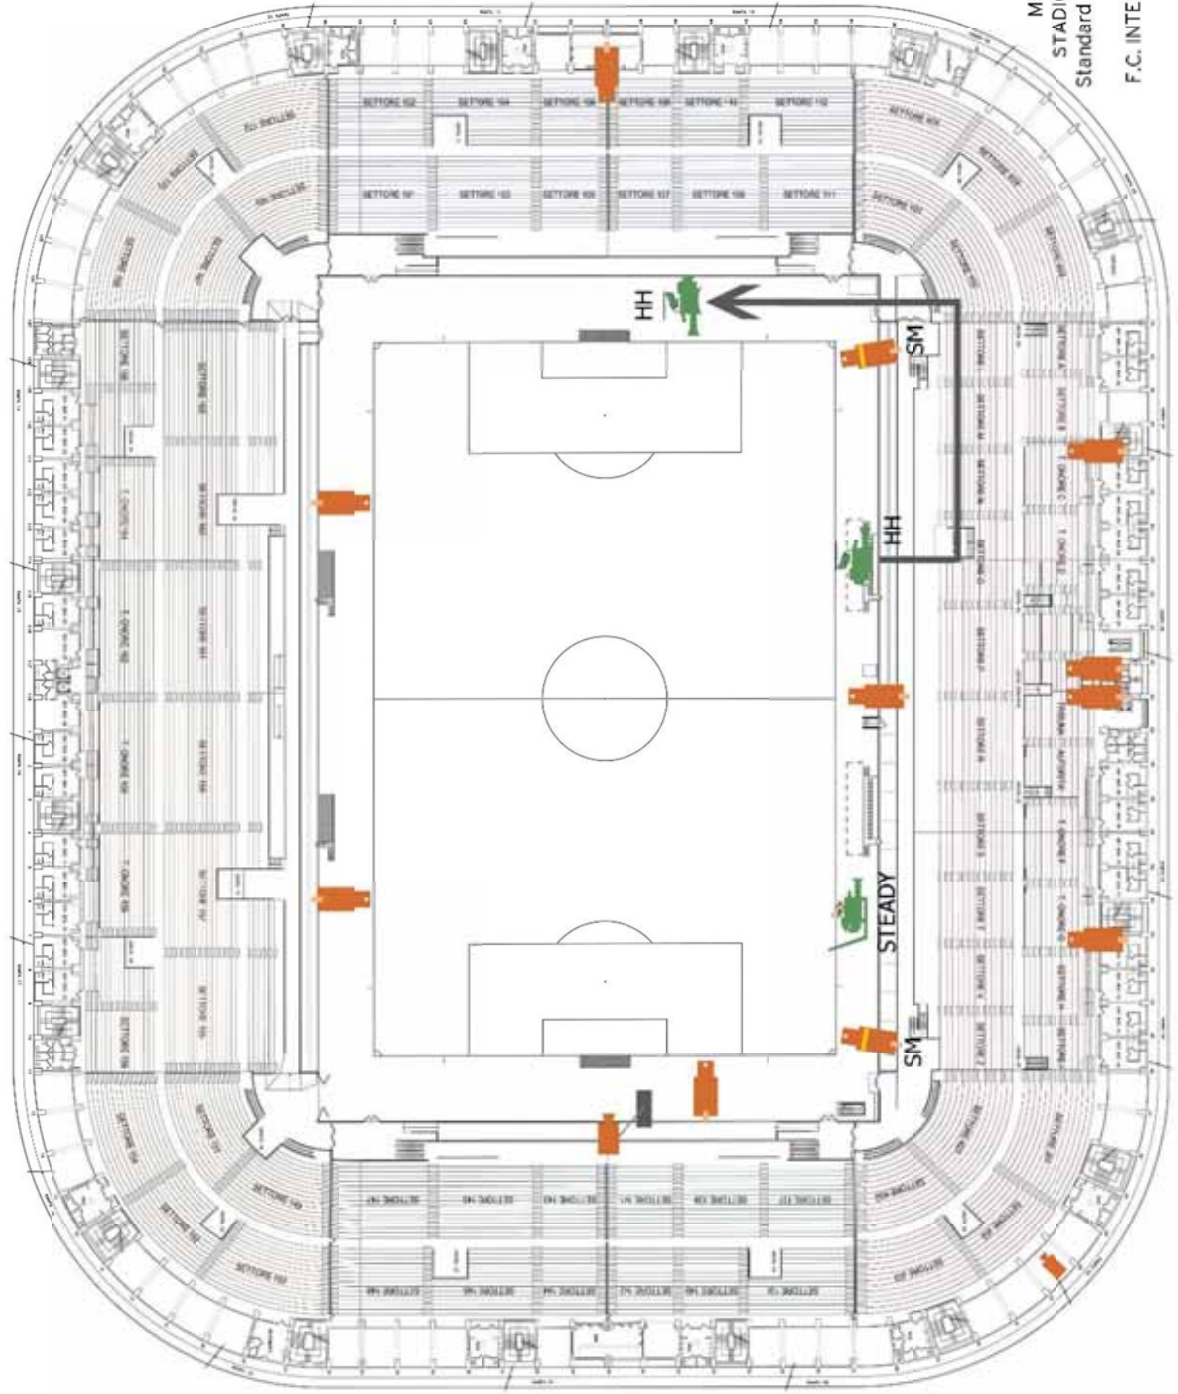

BOLOGNA  
STADIO DALL'ARA  
Standard A - 14 camere

BRESCIA  
 STADIO RICAMONTI  
 Standard A - 14 Camere

CAGLIARI  
STADIO SANTELLIA  
Standard A - 14 Camere

CATANIA  
STADIO MASSIMINO  
Standard A - 14 Camere

CESENA  
STADIO MANUZZI  
Standard A - 14 Camere

VERONA  
STADIO BENTEGODI  
Standard A - 14 Camere

MILANO  
 STADIO MEAZZA  
 Standard A - 14 Camere  
 F.C. INTERNAZIONALE

TORINO  
STADIO DELLE ALPI  
Standard A - 14 Camere  
JUVENTUS