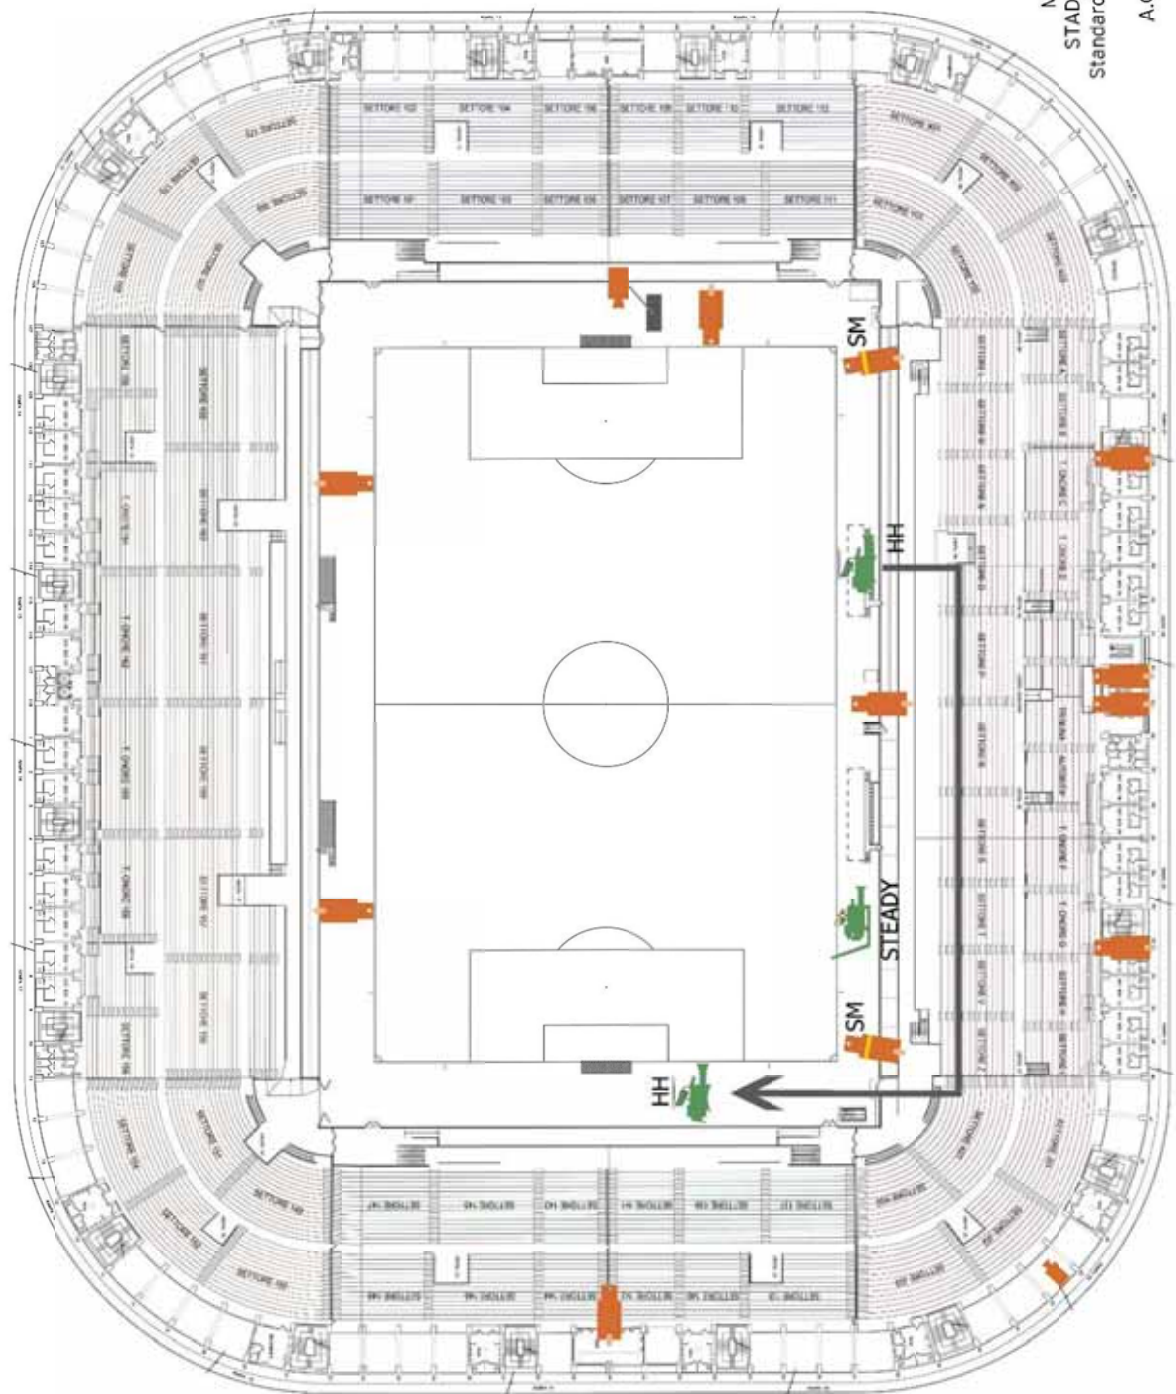

MILANO
STADIO MEAZZA
Standard A - 14 Camere
A.C. MILAN