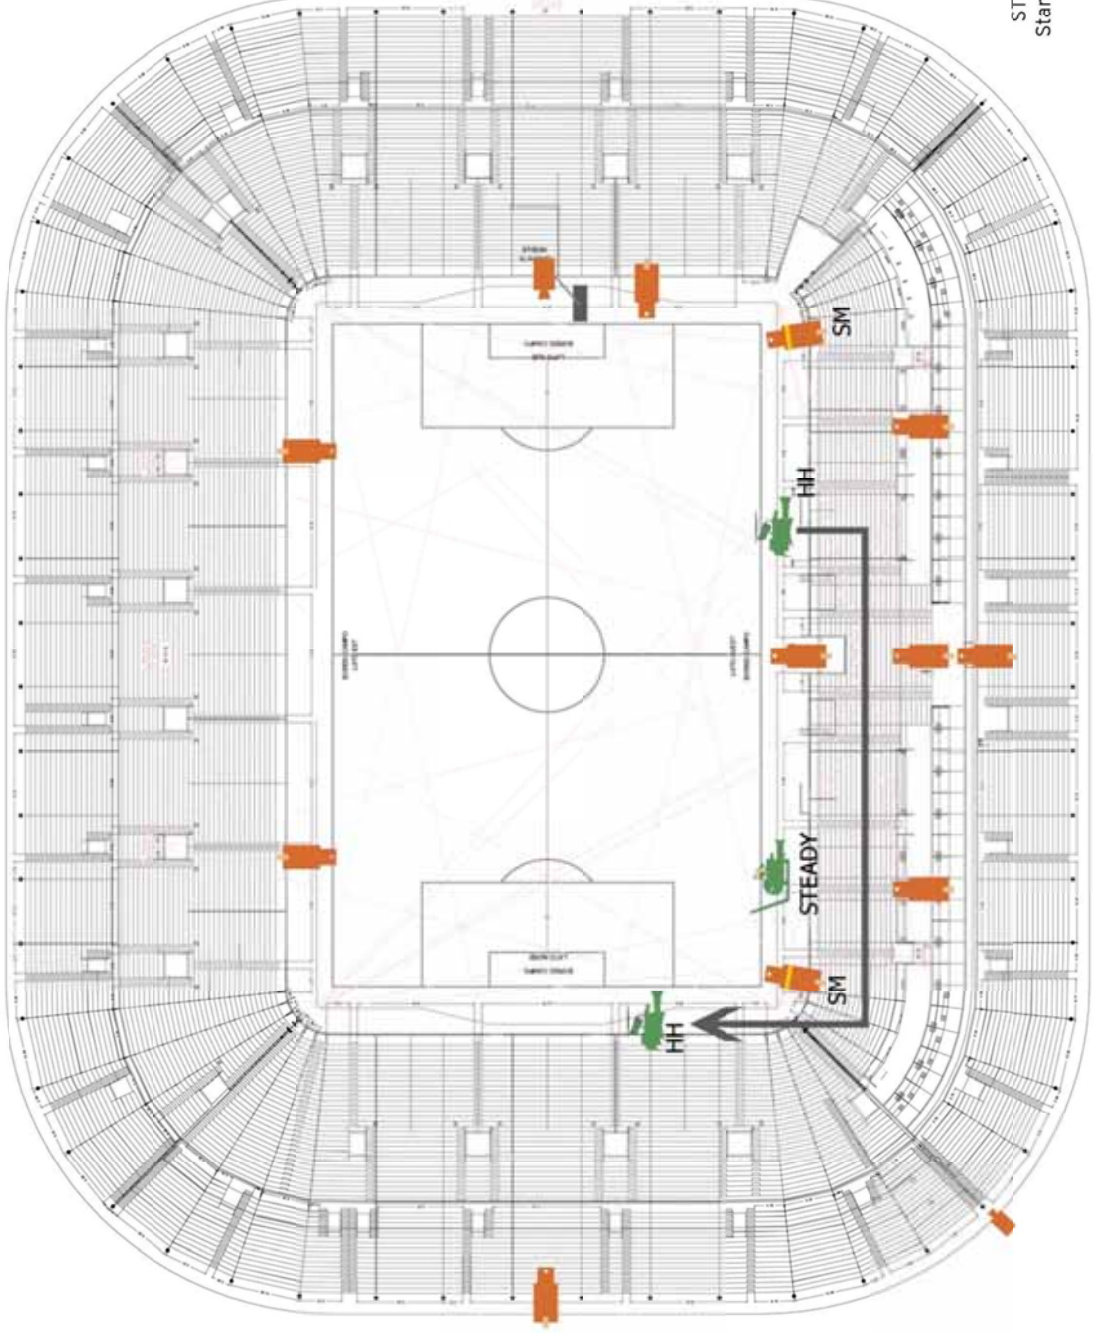

CESENA  
STADIO MANUZZI  
Standard A - 14 Camere

VERONA  
STADIO BENTEGODI  
Standard A - 14 Camere

MILANO  
 STADIO MEAZZA  
 Standard A - 14 Camere  
 F.C. INTERNAZIONALE

TORINO  
STADIO DELLE ALPI  
Standard A - 14 Camere  
JUVENTUS