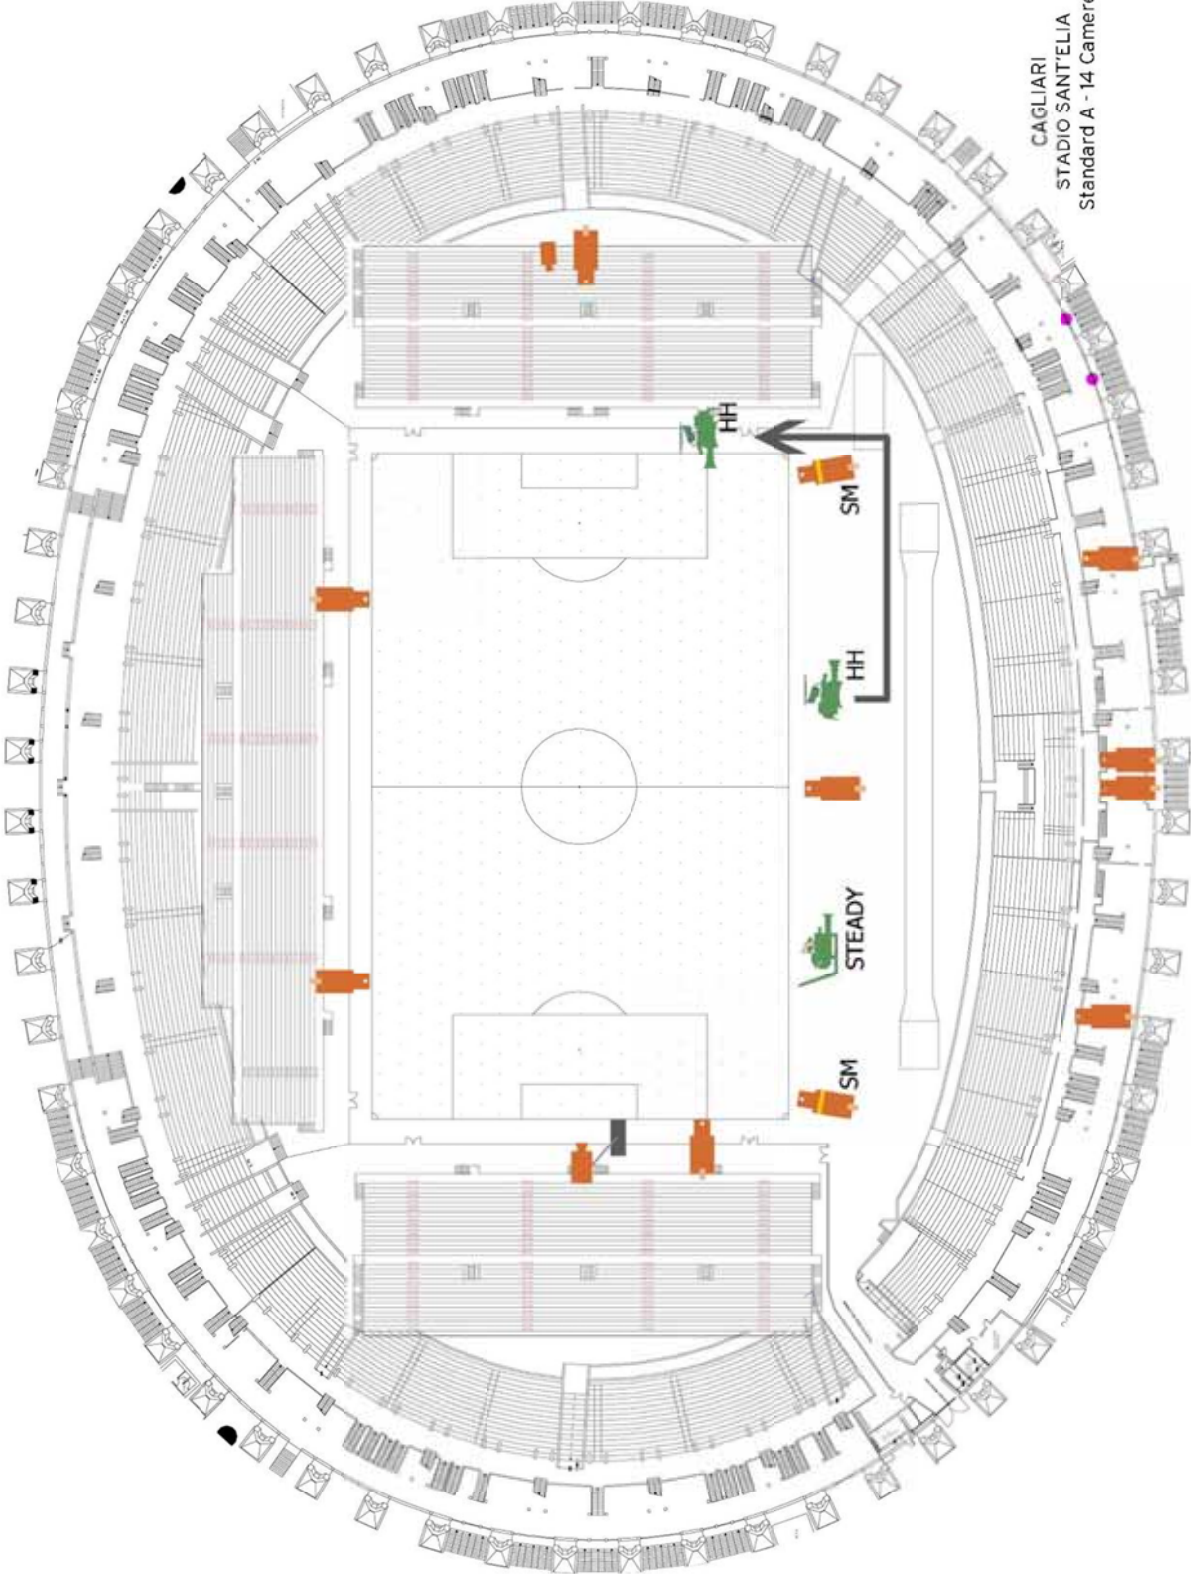

CATANIA
STADIO MASSIMINO
Standard A - 14 Camere

CAGLIARI
STADIO SANTELLIA
Standard A - 14 Camere