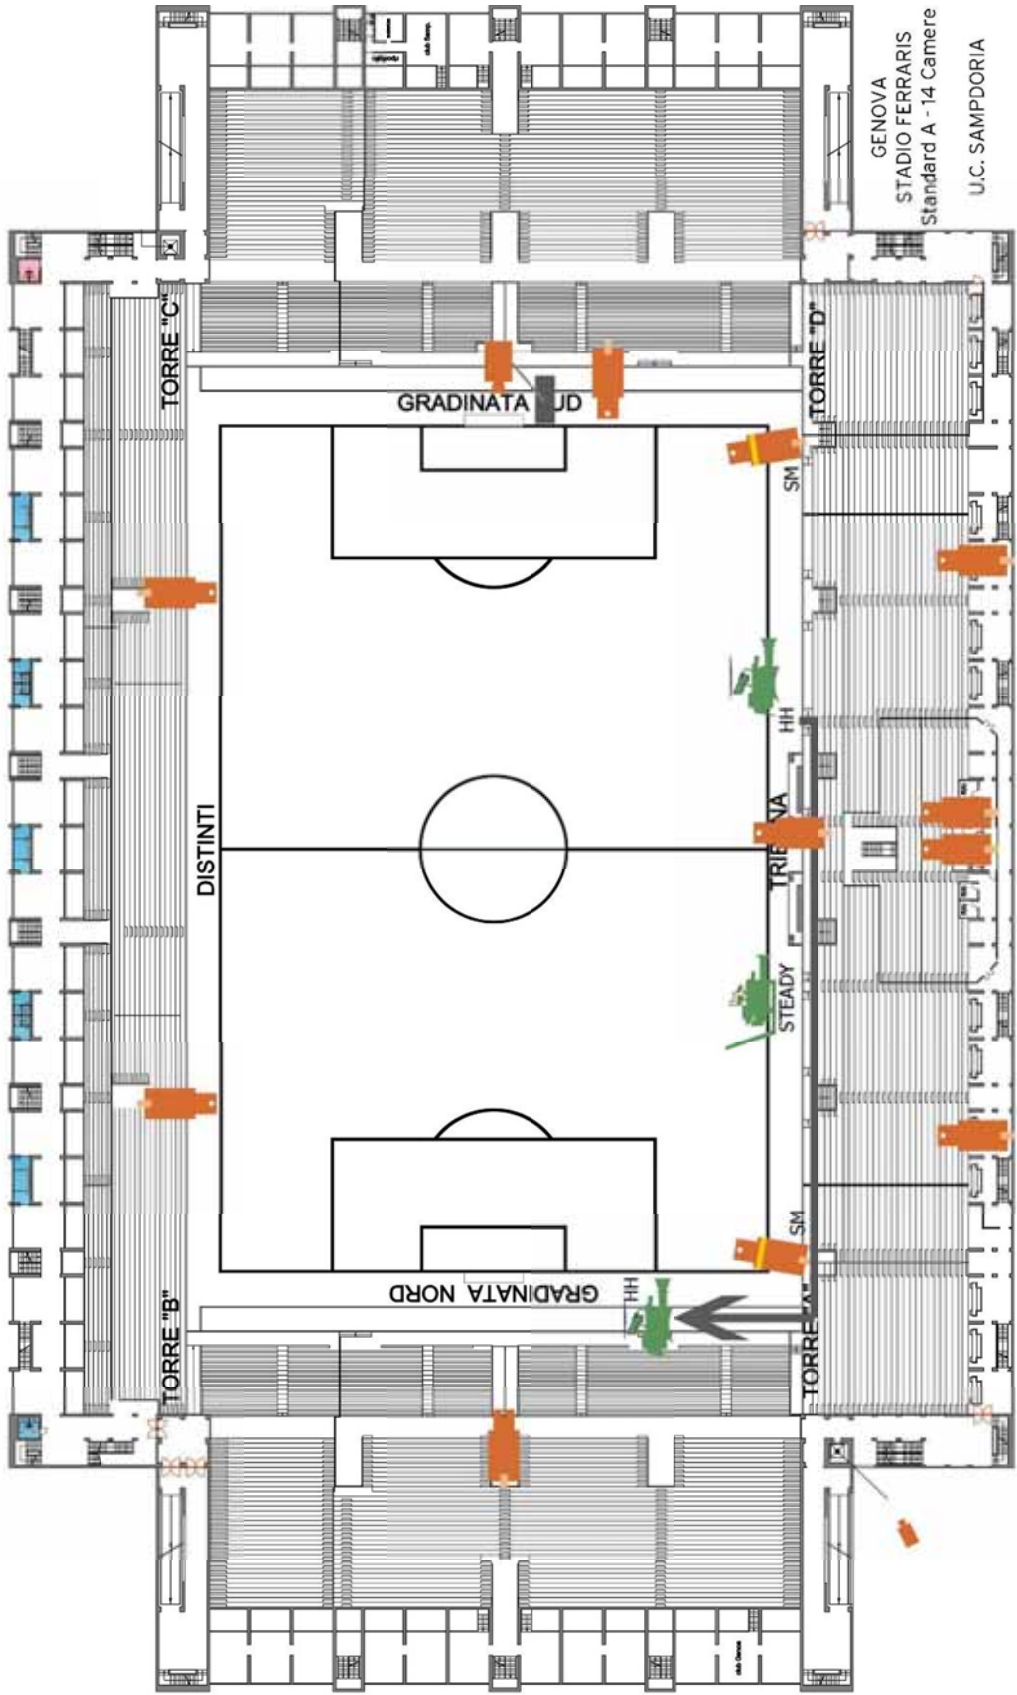

GENOVA
STADIO FERRARIS
Standard A - 14 Camere
U.C. SAMPDORIA