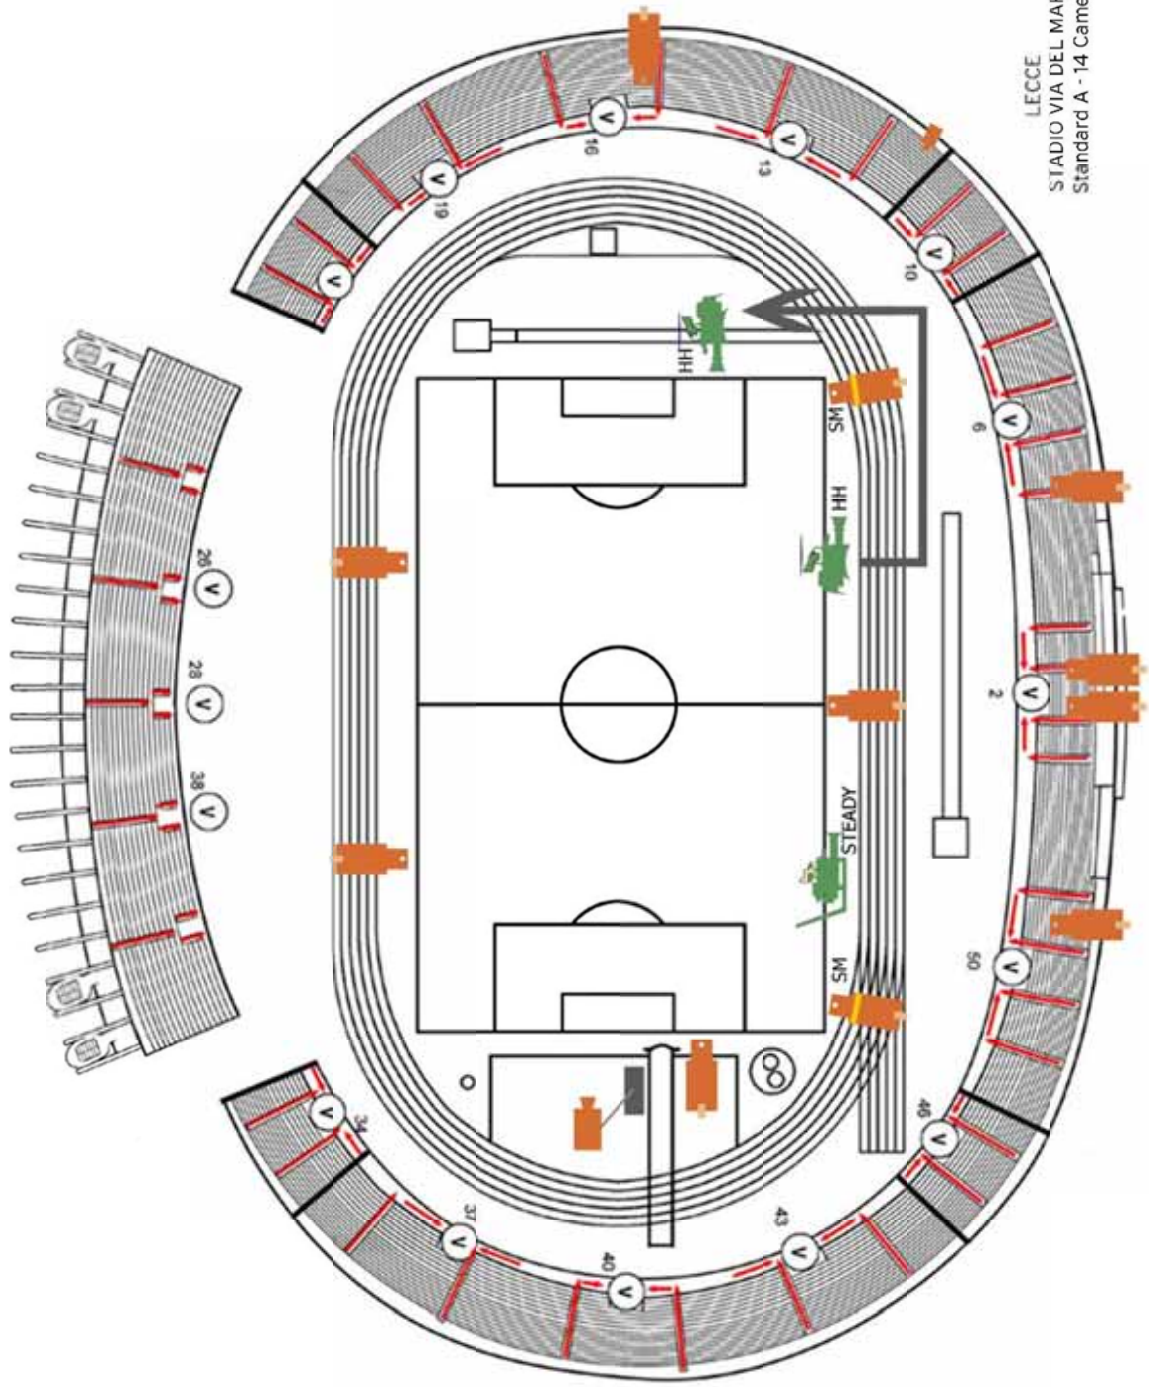

LECCE
STADIO VIA DEL MARE
Standard A - 14 Camere