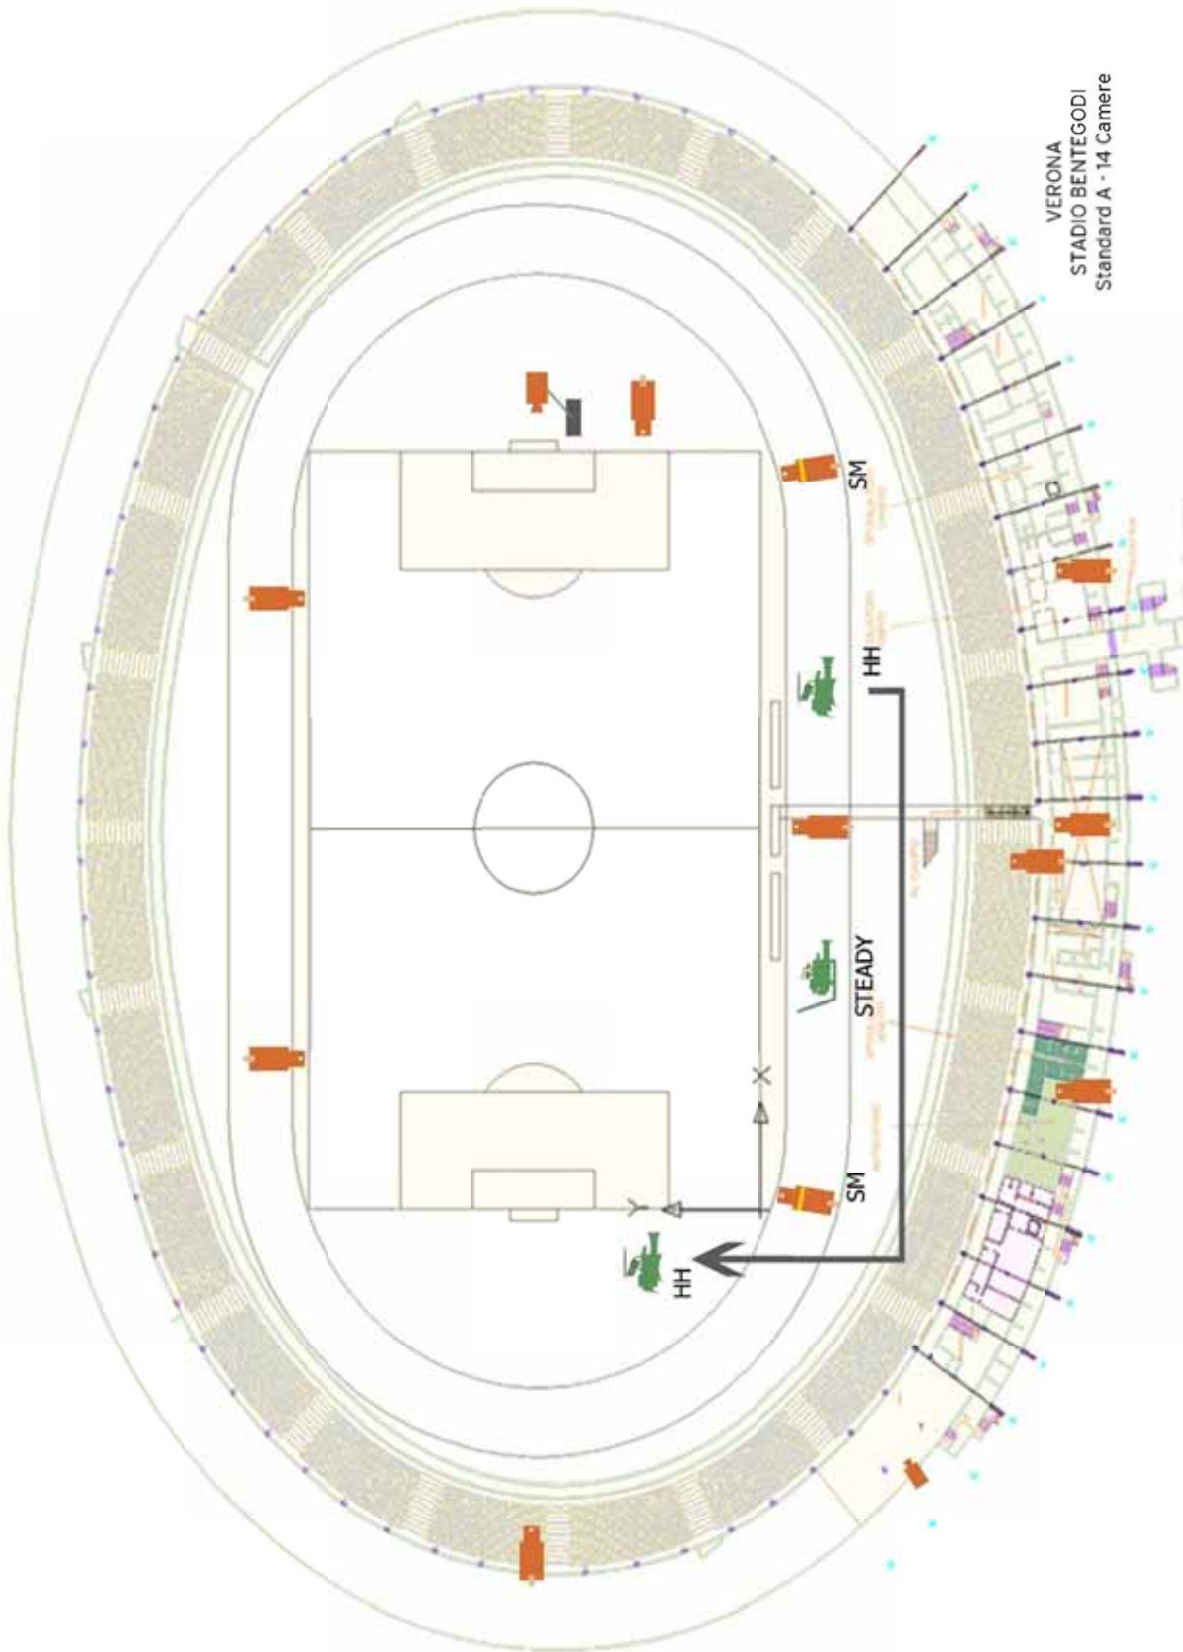

BOLOGNA  
STADIO DALL'ARA  
Standard A - 14 camere

BRESCIA  
 STADIO RICAMONTI  
 Standard A - 14 Camere

CAGLIARI  
STADIO SANTELLIA  
Standard A - 14 Camere

CATANIA  
STADIO MASSIMINO  
Standard A - 14 Camere

CESENA  
STADIO MANUZZI  
Standard A - 14 Camere

VERONA  
STADIO BENTEGODI  
Standard A - 14 Camere

MILANO  
 STADIO MEAZZA  
 Standard A - 14 Camere  
 F.C. INTERNAZIONALE

TORINO  
STADIO DELLE ALPI  
Standard A - 14 Camere  
JUVENTUS