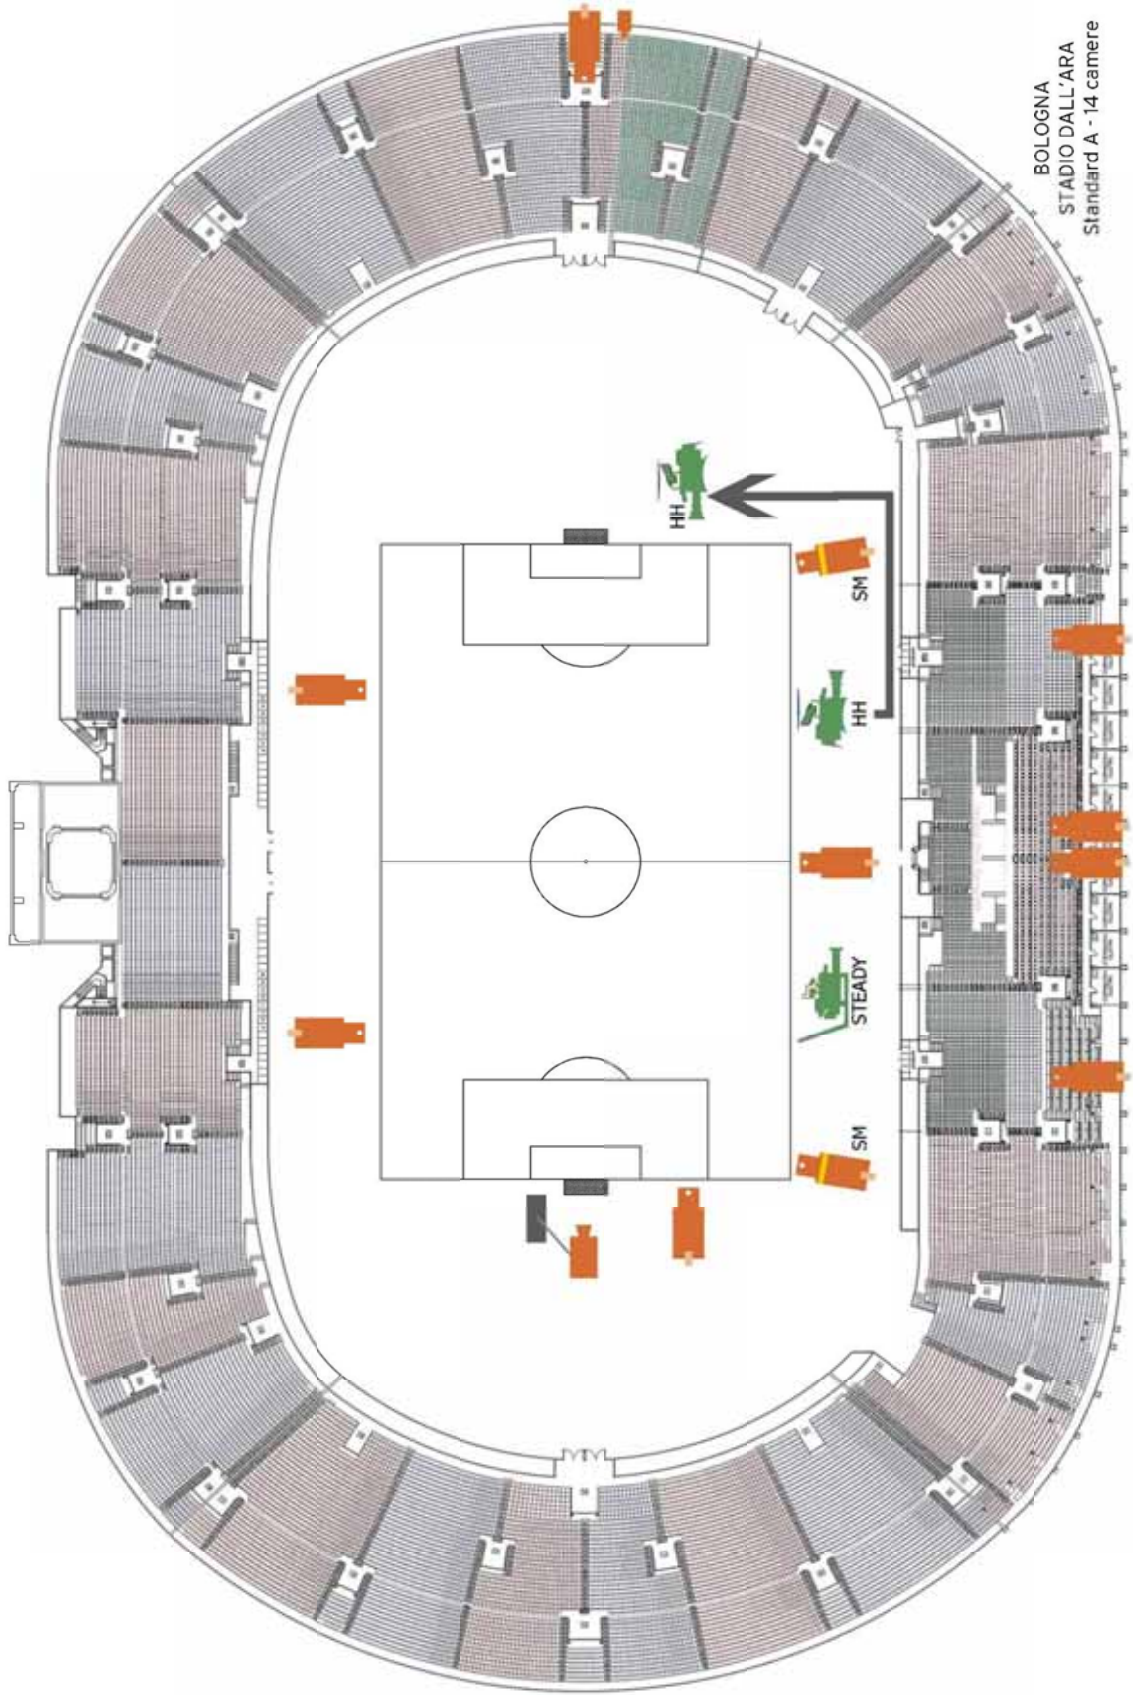

**STANDARD A:** CONFIGURAZIONE 14 TELECAMERE HD

Il posizionamento delle telecamere è indicativo e soggetto alle eventuali variazioni imposte da esigenze logistiche relative alle strutture degli stadi.

BARI  
 STADIO SAN NICOLA  
 Standard A - 14 camere