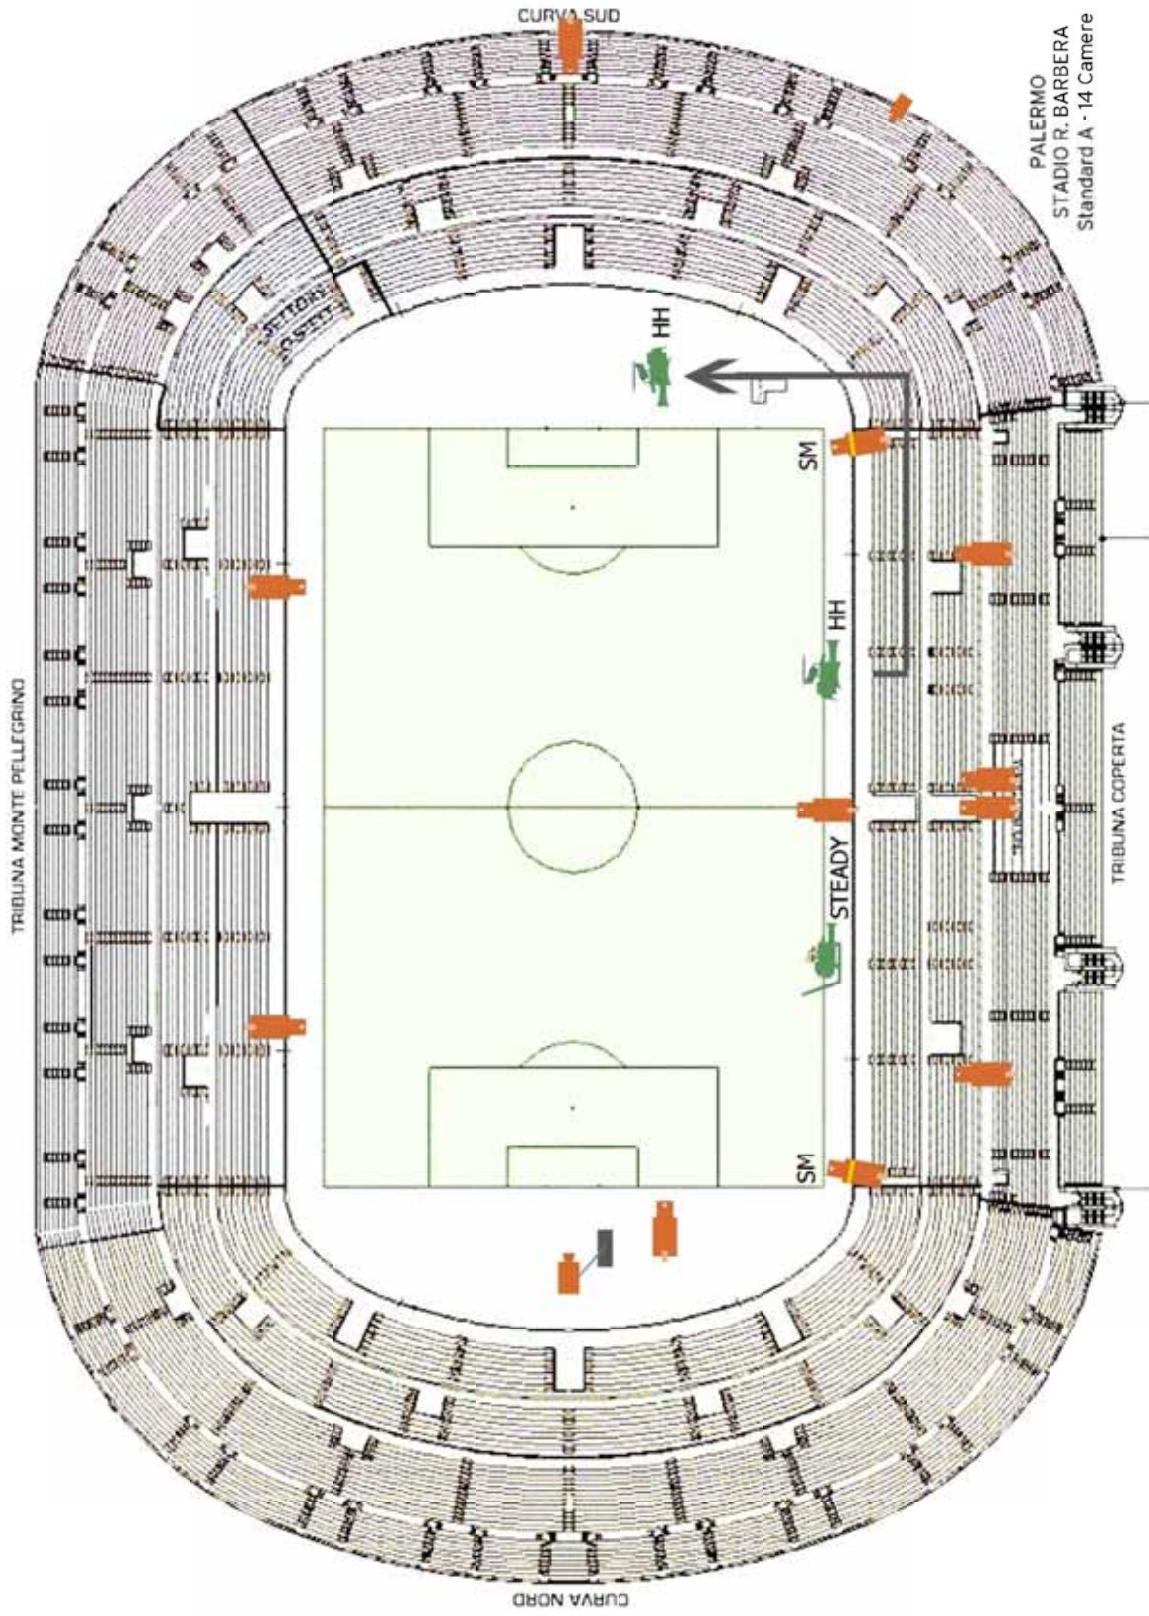

CESENA  
STADIO MANUZZI  
Standard A - 14 Camere

VERONA  
STADIO BENTEGODI  
Standard A - 14 Camere

MILANO  
 STADIO MEAZZA  
 Standard A - 14 Camere  
 F.C. INTERNAZIONALE

TORINO  
STADIO DELLE ALPI  
Standard A - 14 Camere  
JUVENTUS

ROMA  
 STADIO OLIMPICO  
 Standard A - 14 Camere  
 S.S. LAZIO

LECCE  
 STADIO VIA DEL MARE  
 Standard A - 14 Camere

MILANO  
STADIO MEAZZA  
Standard A - 14 Camere  
A.C. MILAN

NAPOLI  
STADIO SAN PAOLO  
Standard A - 14 Camere