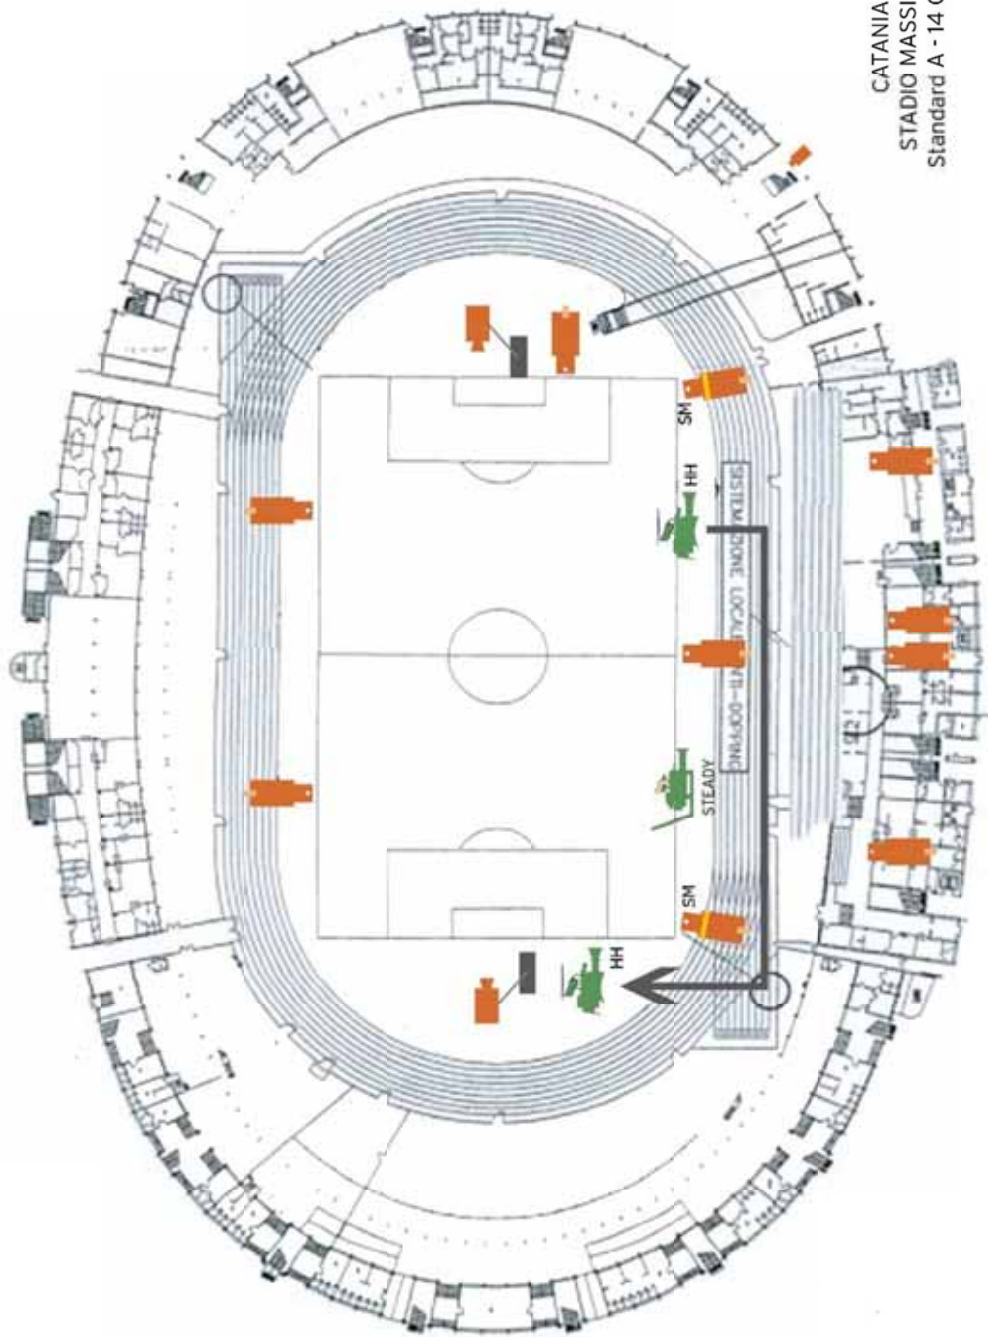

CATANIA
STADIO MASSIMINO
Standard A - 14 Camere