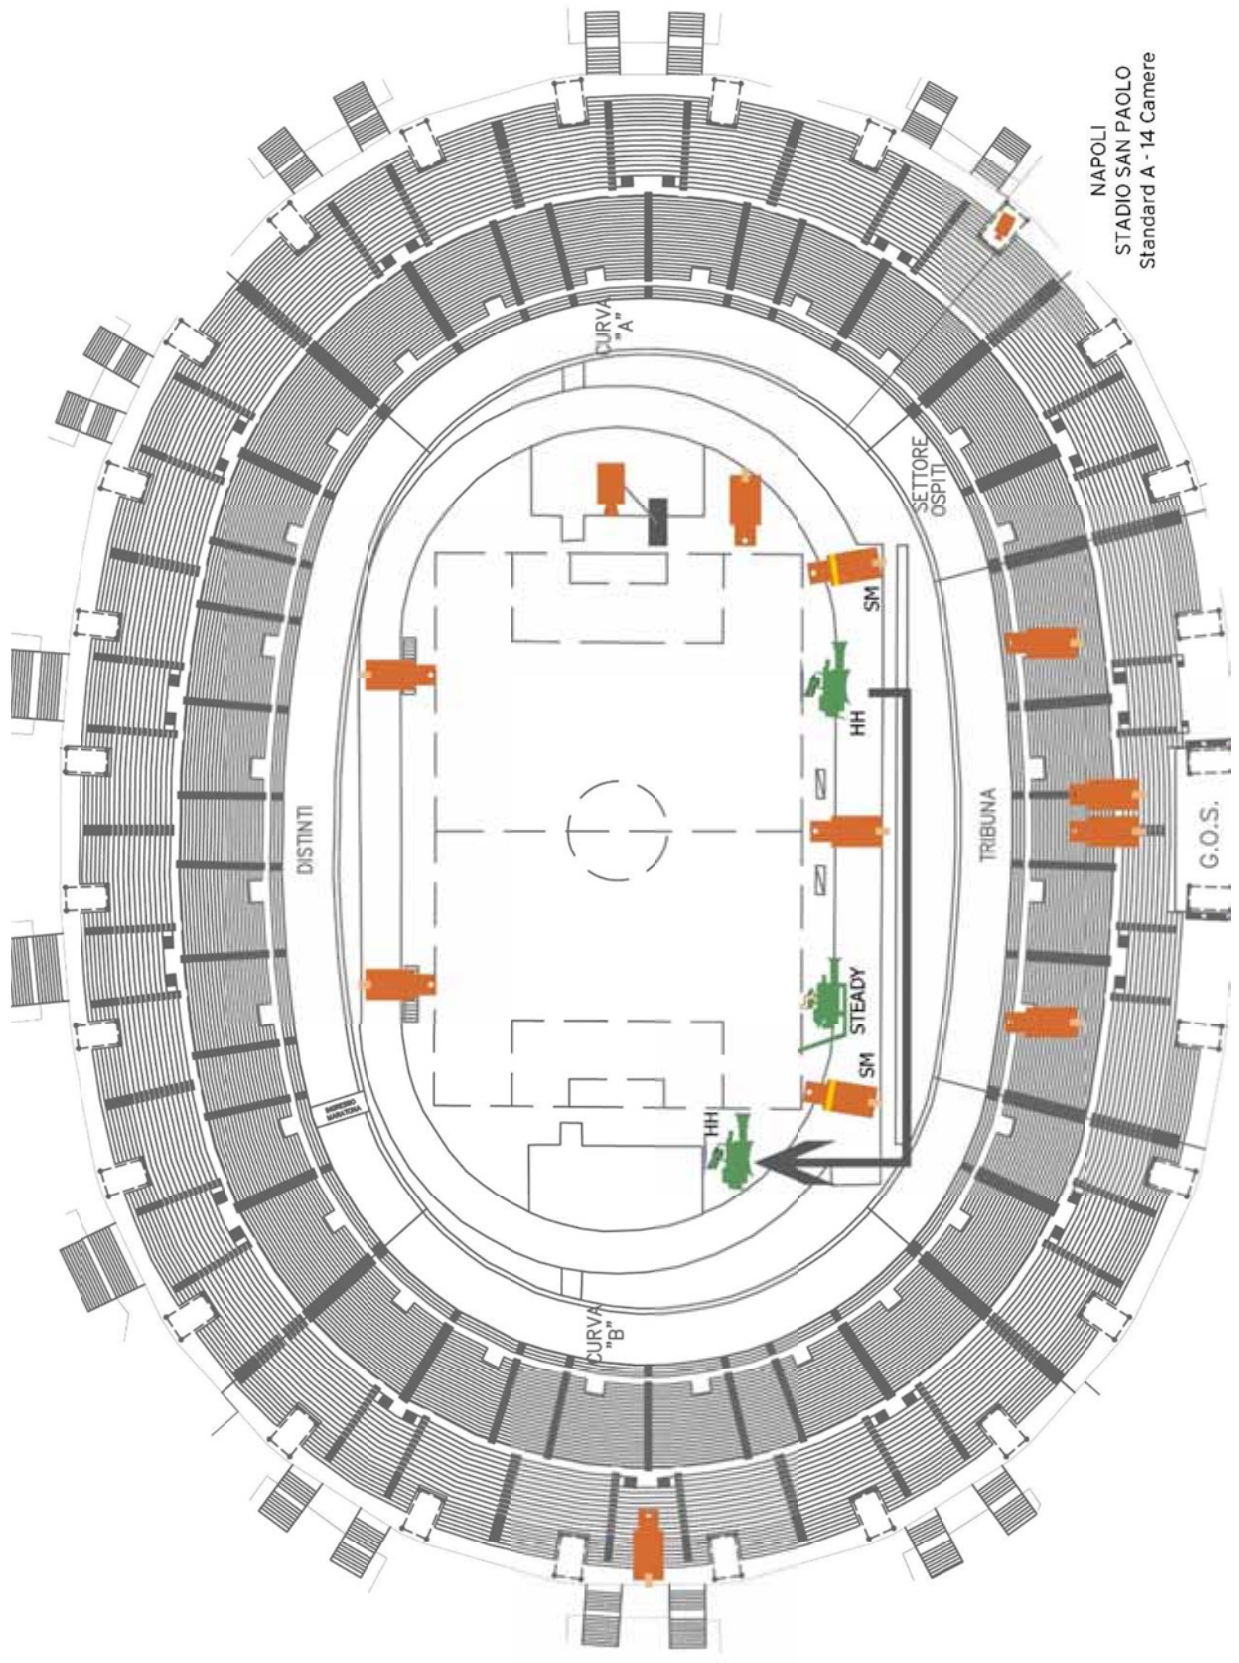

CESENA  
STADIO MANUZZI  
Standard A - 14 Camere

VERONA  
STADIO BENTEGODI  
Standard A - 14 Camere

MILANO  
 STADIO MEAZZA  
 Standard A - 14 Camere  
 F.C. INTERNAZIONALE

TORINO  
STADIO DELLE ALPI  
Standard A - 14 Camere  
JUVENTUS

ROMA  
 STADIO OLIMPICO  
 Standard A - 14 Camere  
 S.S. LAZIO

LECCE  
 STADIO VIA DEL MARE  
 Standard A - 14 Camere

MILANO  
STADIO MEAZZA  
Standard A - 14 Camere  
A.C. MILAN

NAPOLI  
STADIO SAN PAOLO  
Standard A - 14 Camere