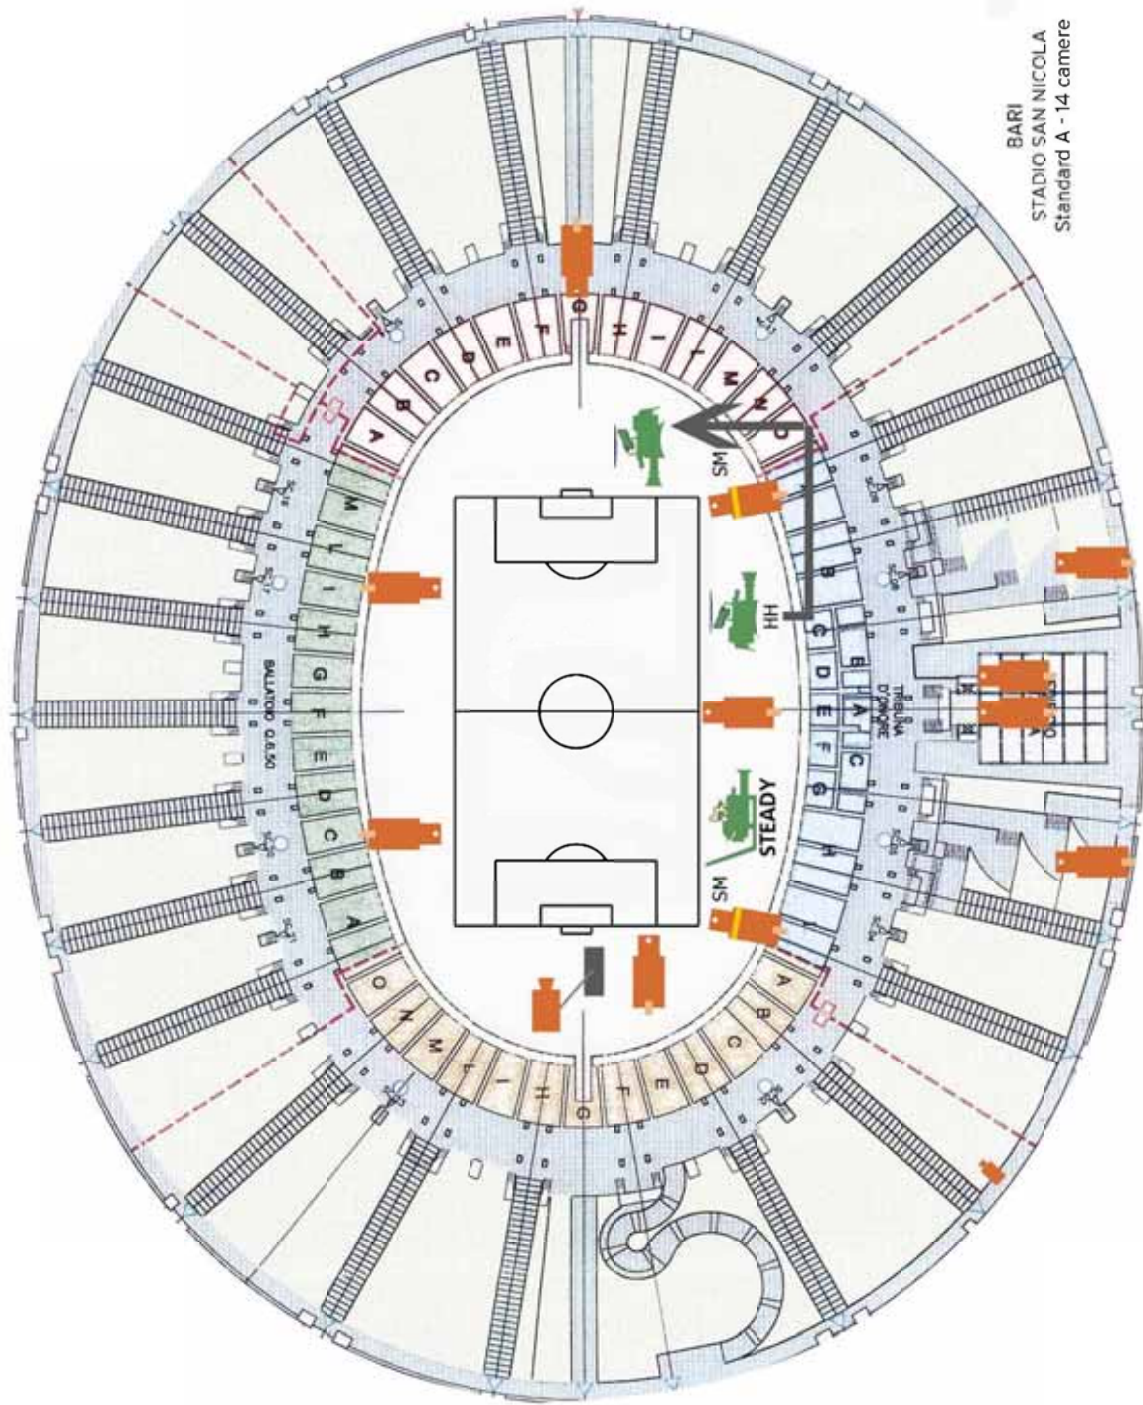

BARI
STADIO SAN NICOLA
Standard A - 14 camere