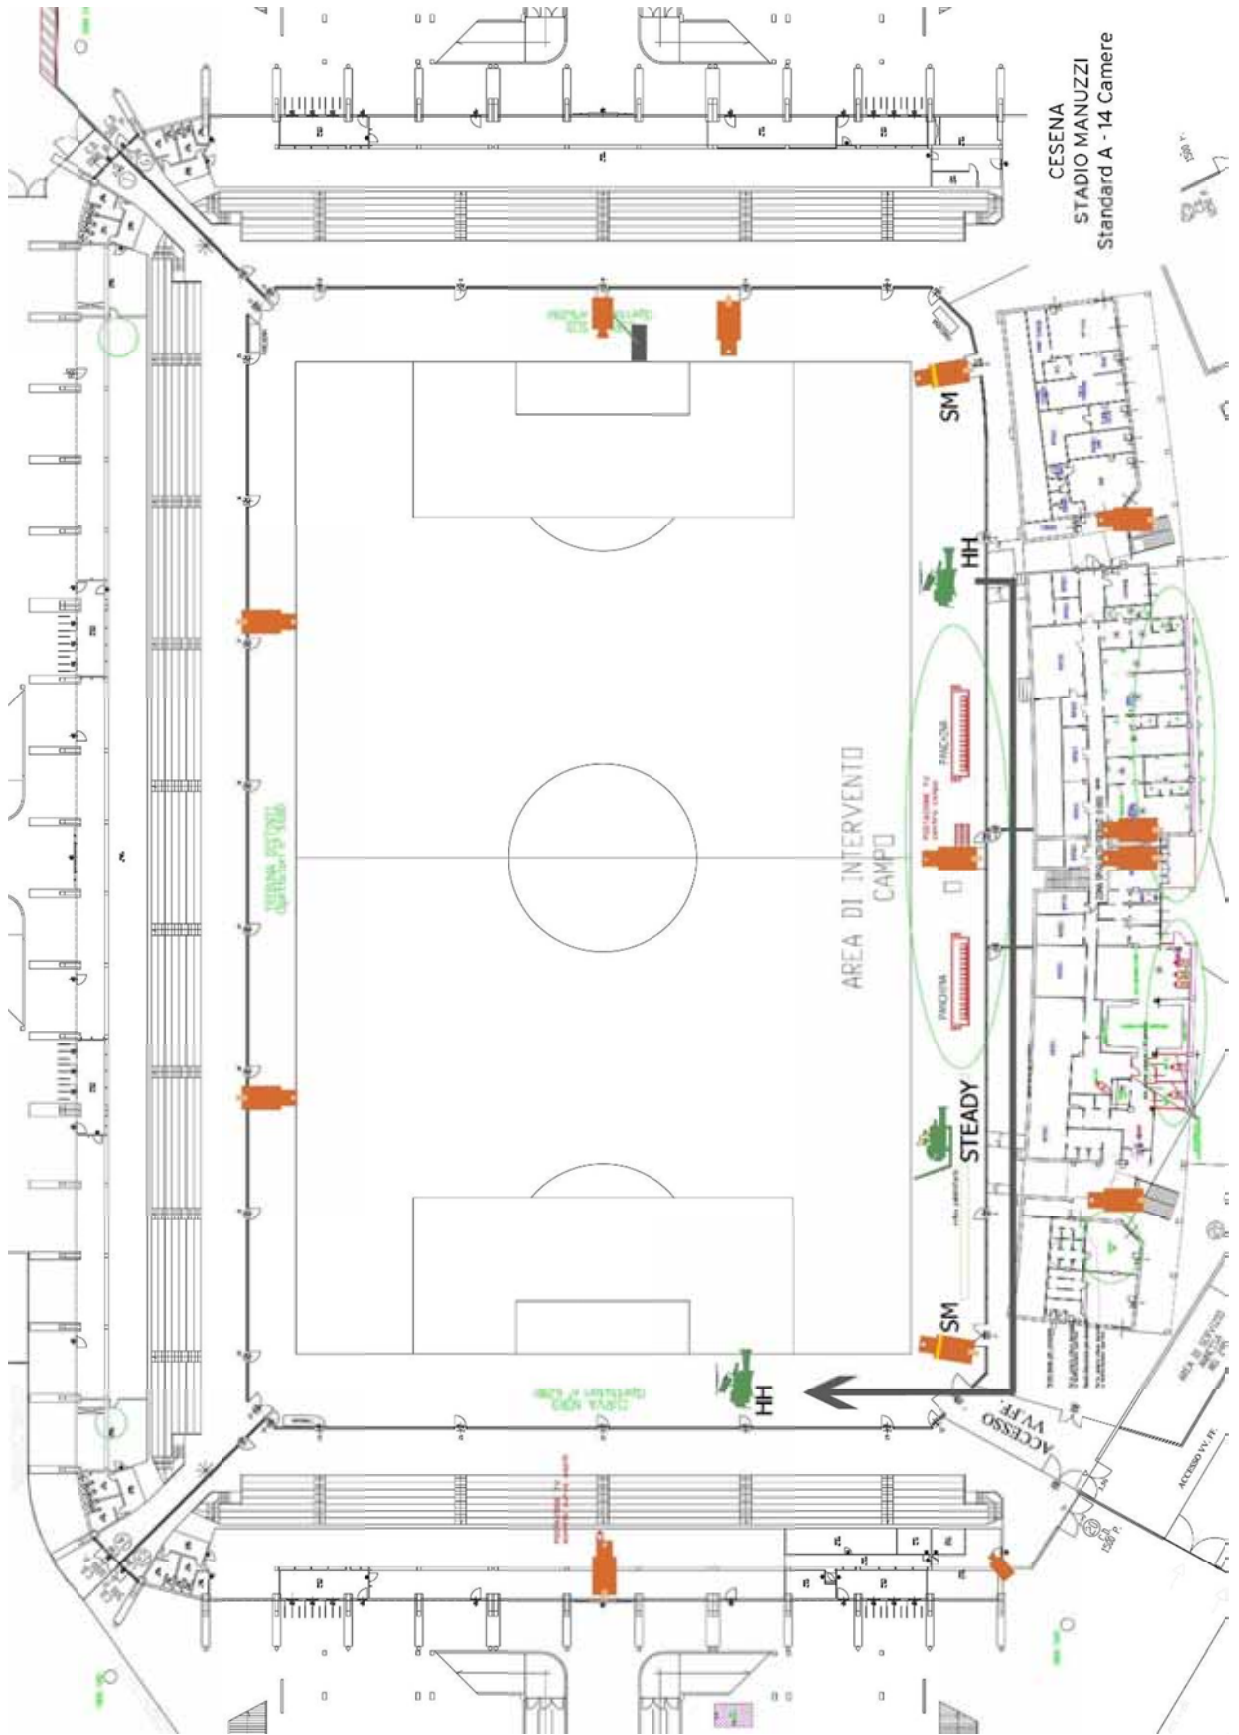

CESENA  
STADIO MANUZZI  
Standard A - 14 Camere

VERONA  
STADIO BENTEGODI  
Standard A - 14 Camere

MILANO  
 STADIO MEAZZA  
 Standard A - 14 Camere  
 F.C. INTERNAZIONALE

TORINO  
STADIO DELLE ALPI  
Standard A - 14 Camere  
JUVENTUS