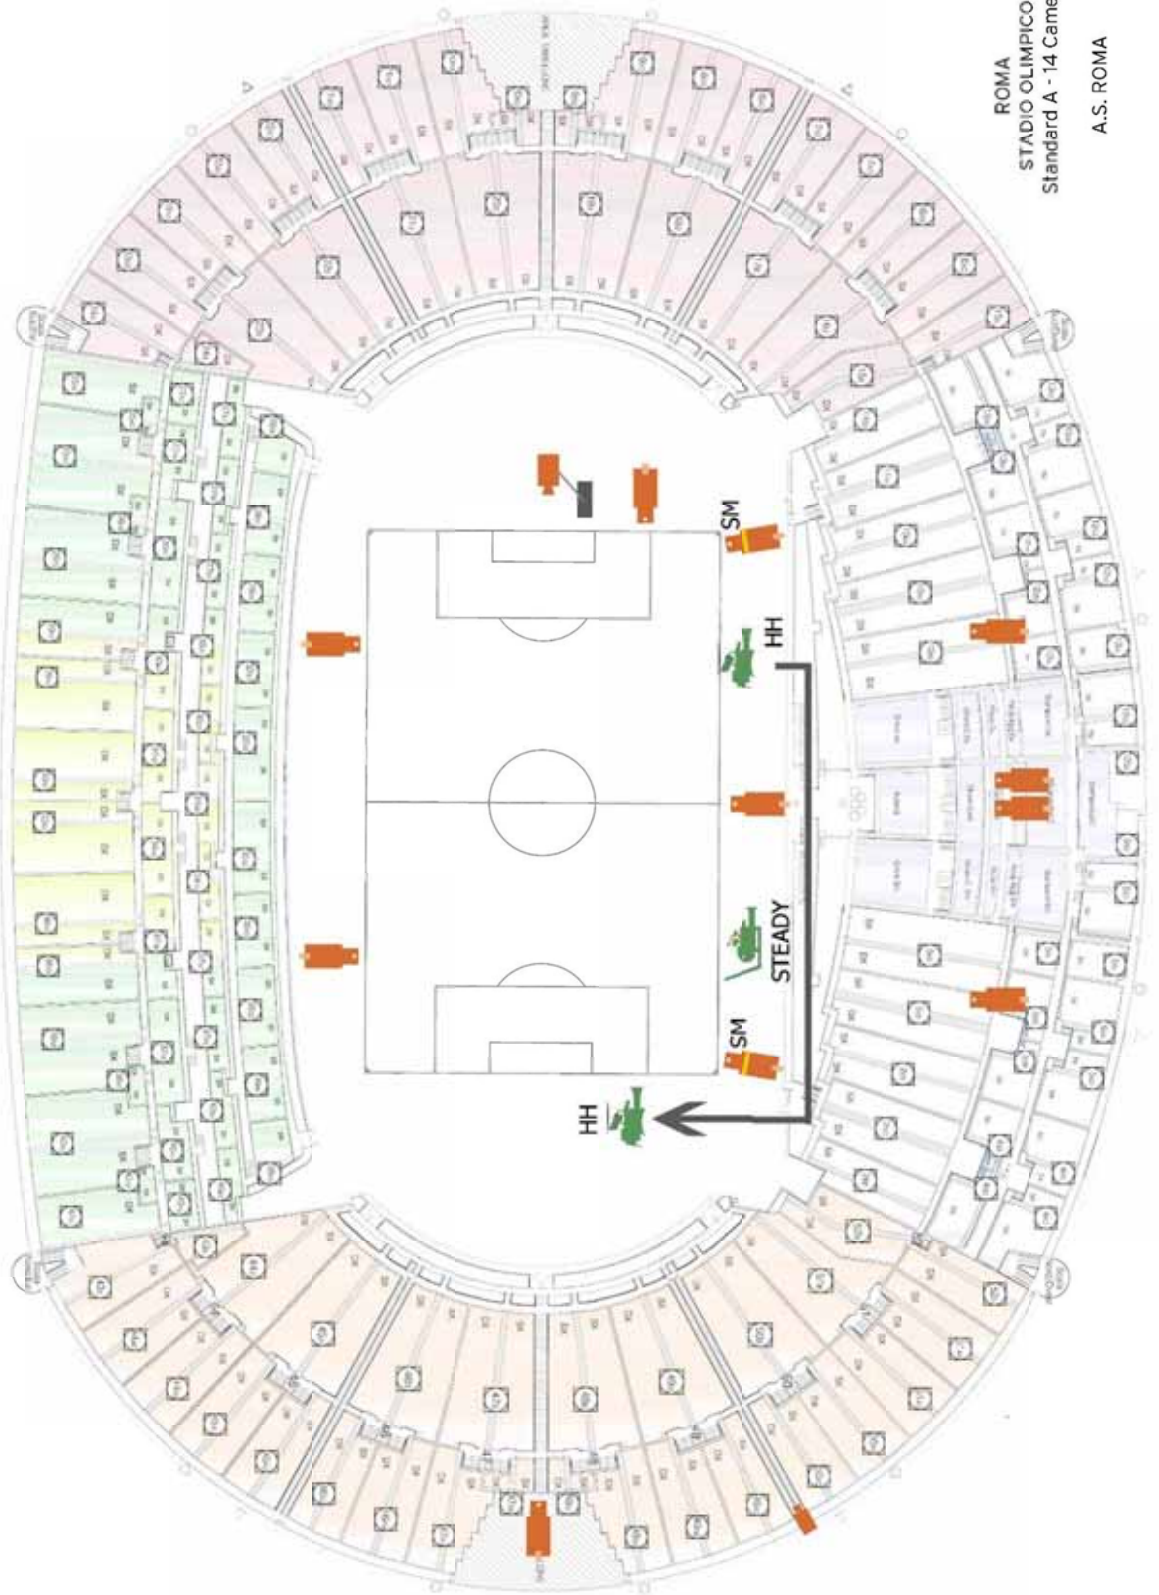

ROMA
STADIO OLIMPICO
Standard A - 14 Camere
A.S. ROMA