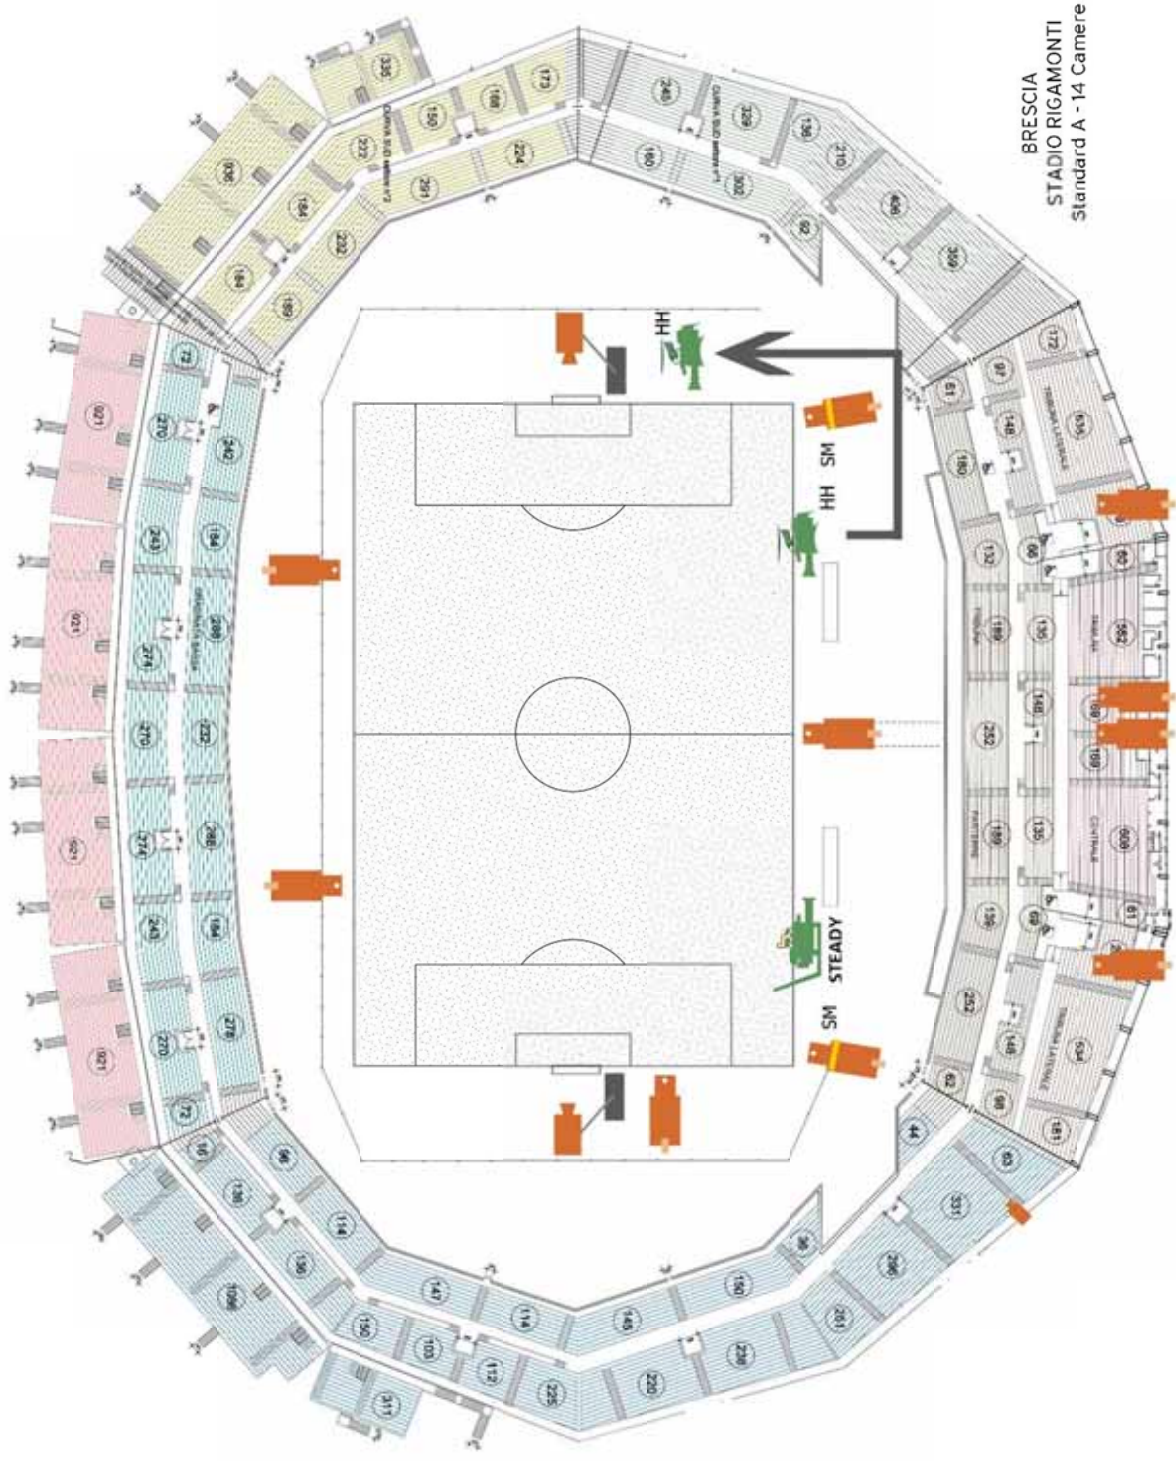

CAGLIARI
STADIO SANTELLIA
Standard A - 14 Camere

BRESCIA
STADIO RICAMONTI
Standard A - 14 Camere