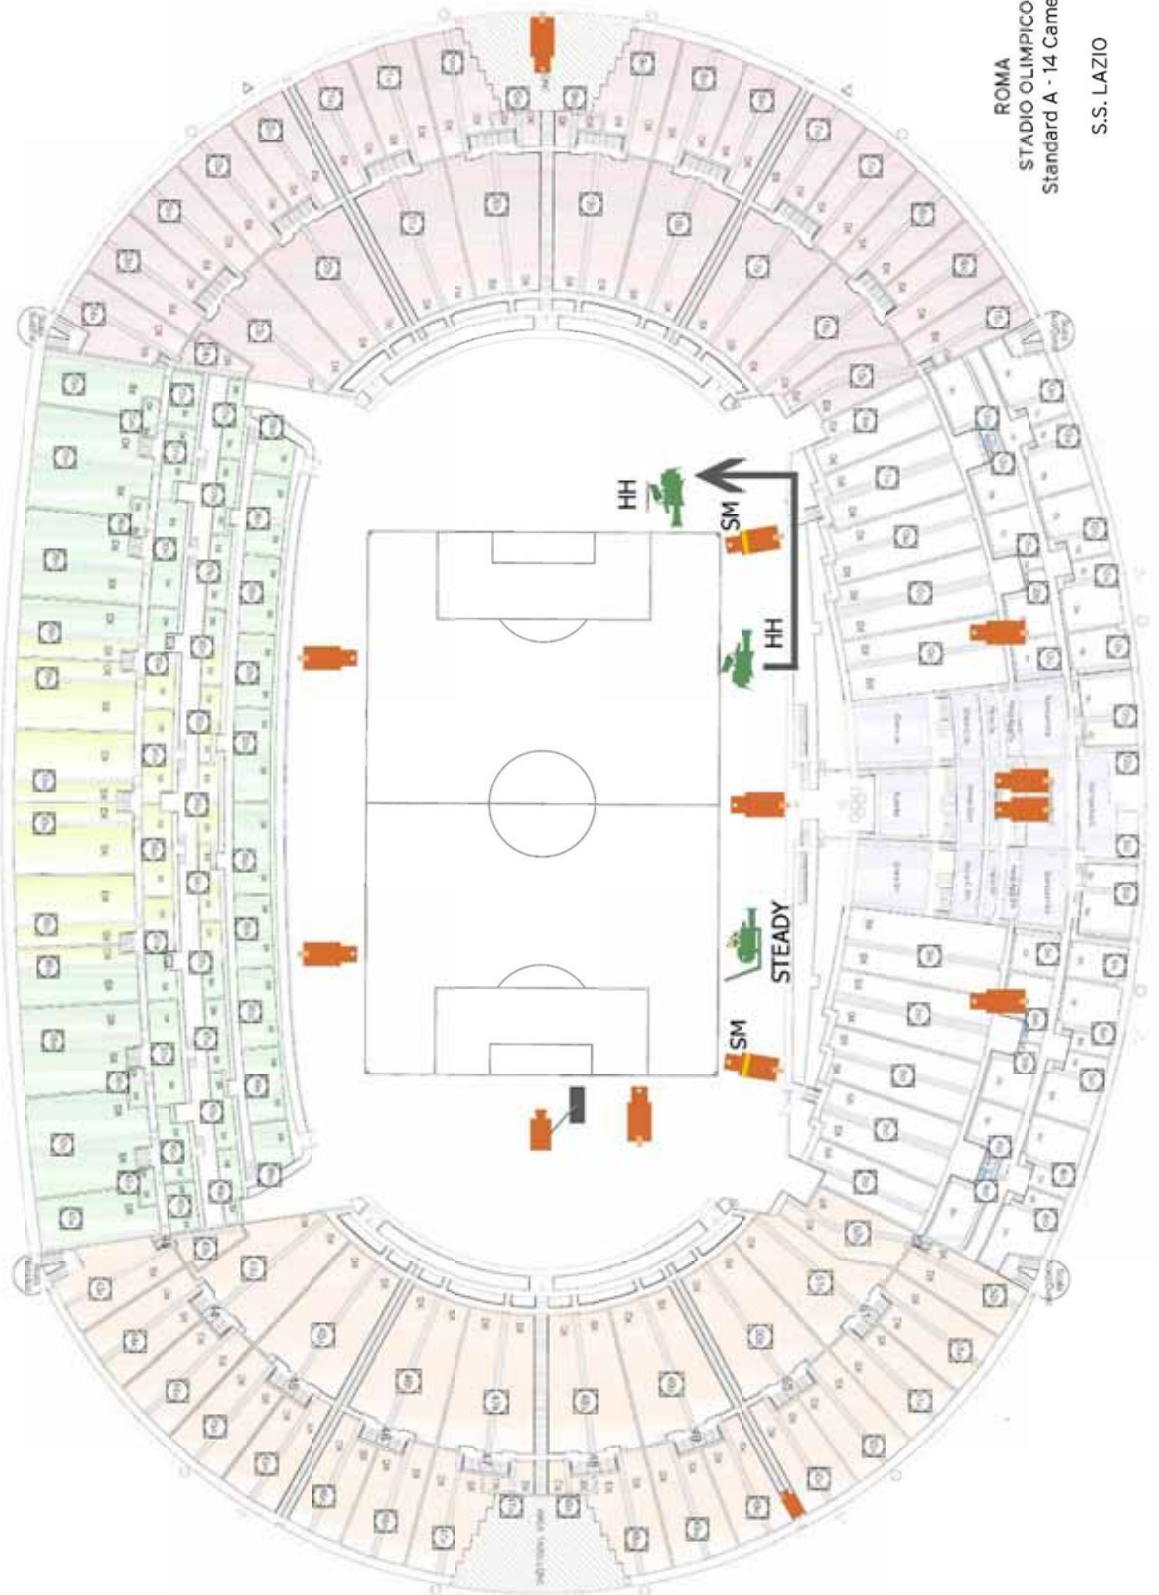

CESENA  
STADIO MANUZZI  
Standard A - 14 Camere

VERONA  
STADIO BENTEGODI  
Standard A - 14 Camere

MILANO  
 STADIO MEAZZA  
 Standard A - 14 Camere  
 F.C. INTERNAZIONALE

TORINO  
STADIO DELLE ALPI  
Standard A - 14 Camere  
JUVENTUS