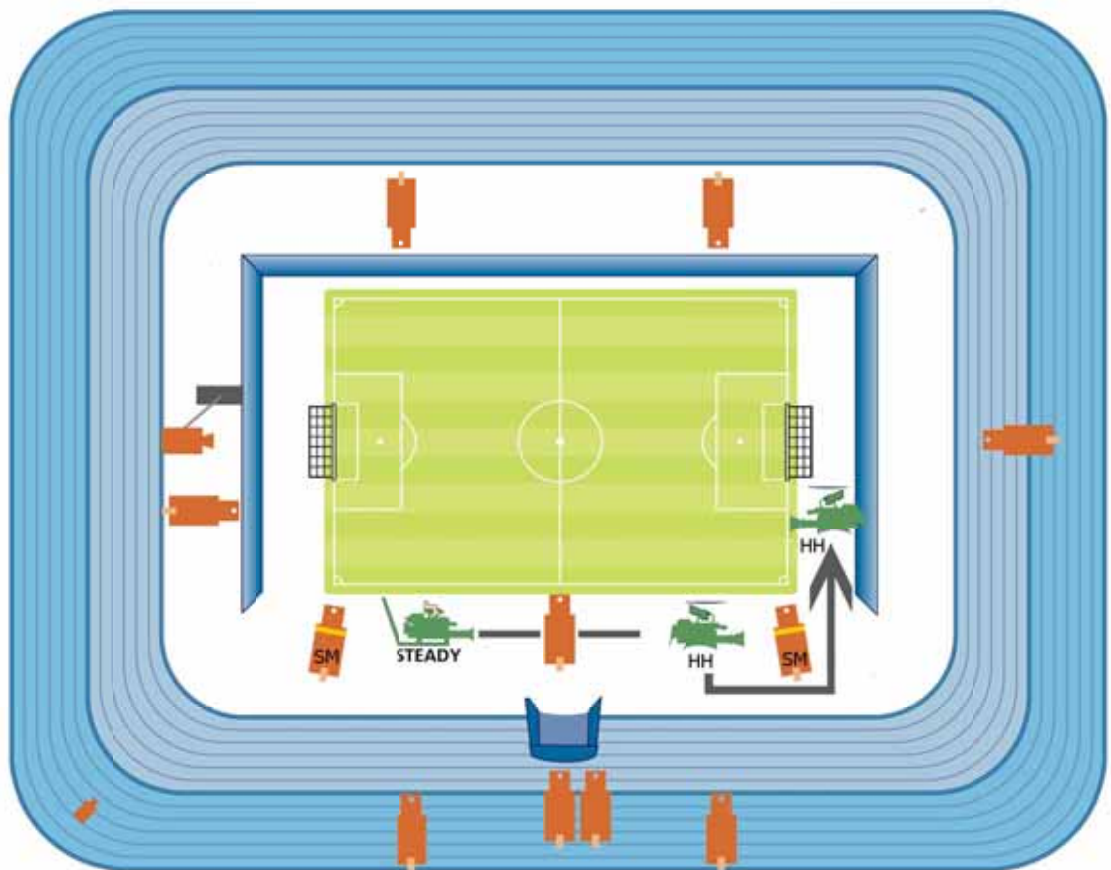

STANDARD A: CONFIGURAZIONE 14 TELECAMERE HD

Il posizionamento delle telecamere è indicativo e soggetto alle eventuali variazioni imposte da esigenze logistiche relative alle strutture degli stadi.