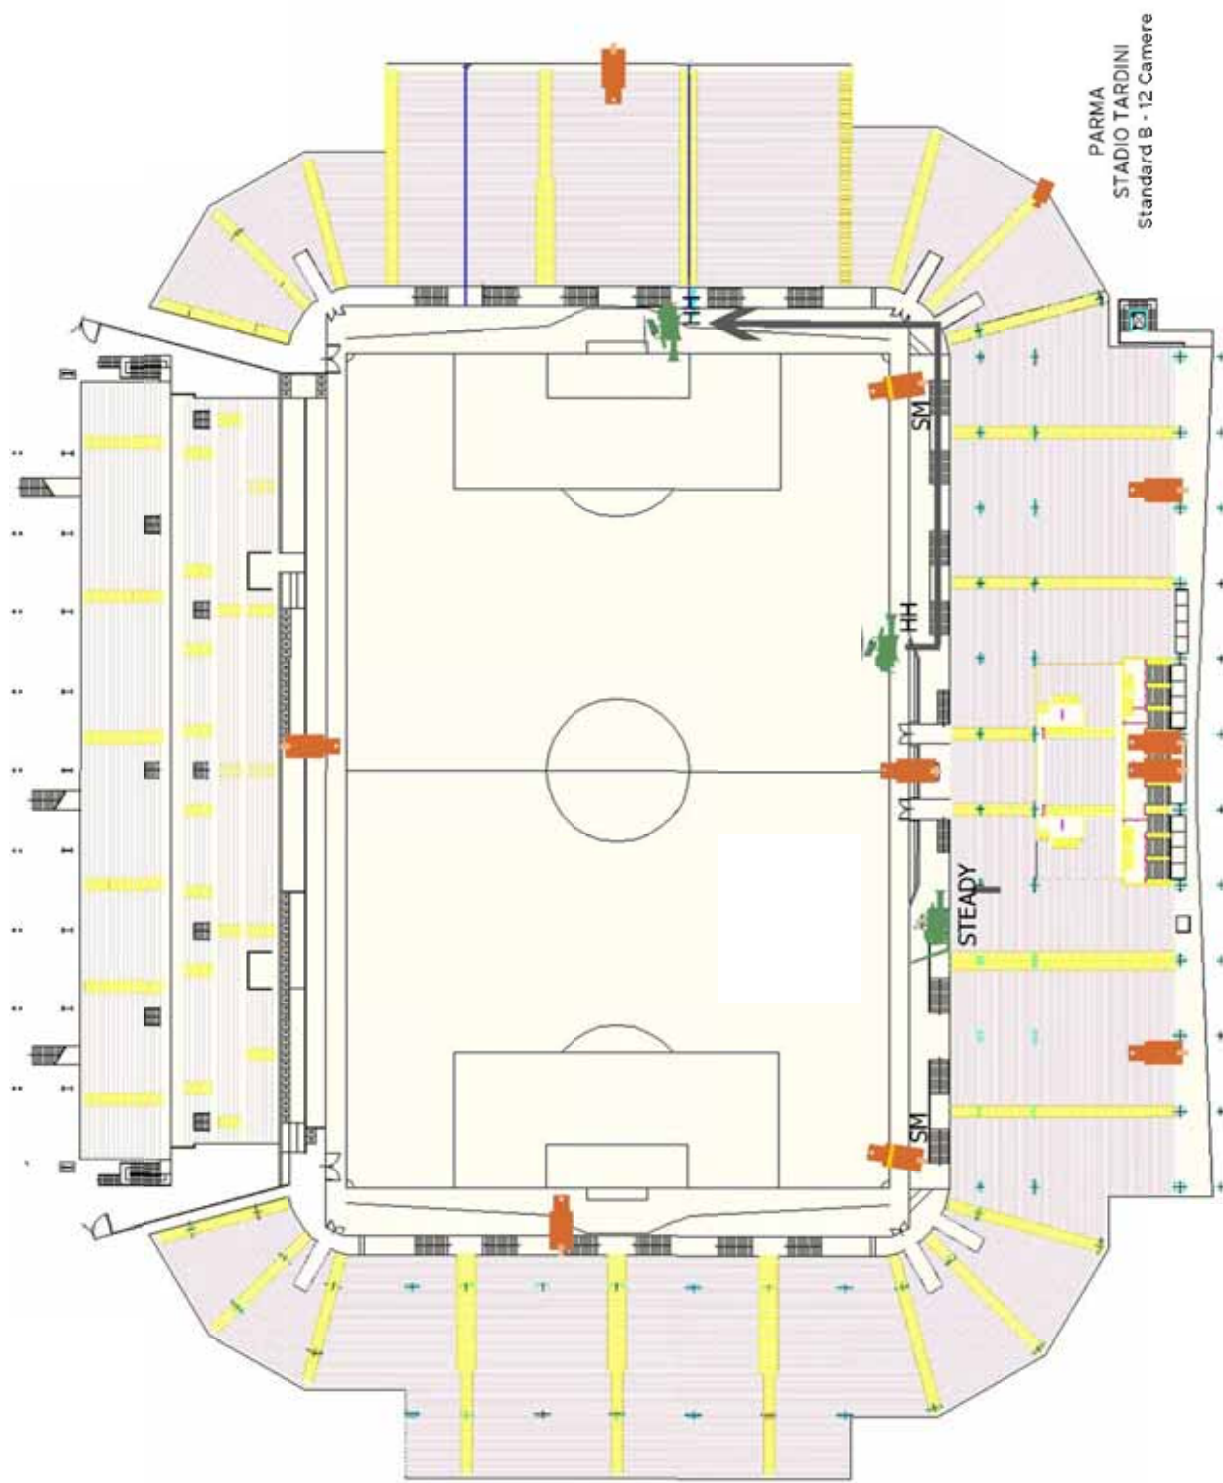

PARMA
STADIO TARDINI
Standard B - 12 Camere