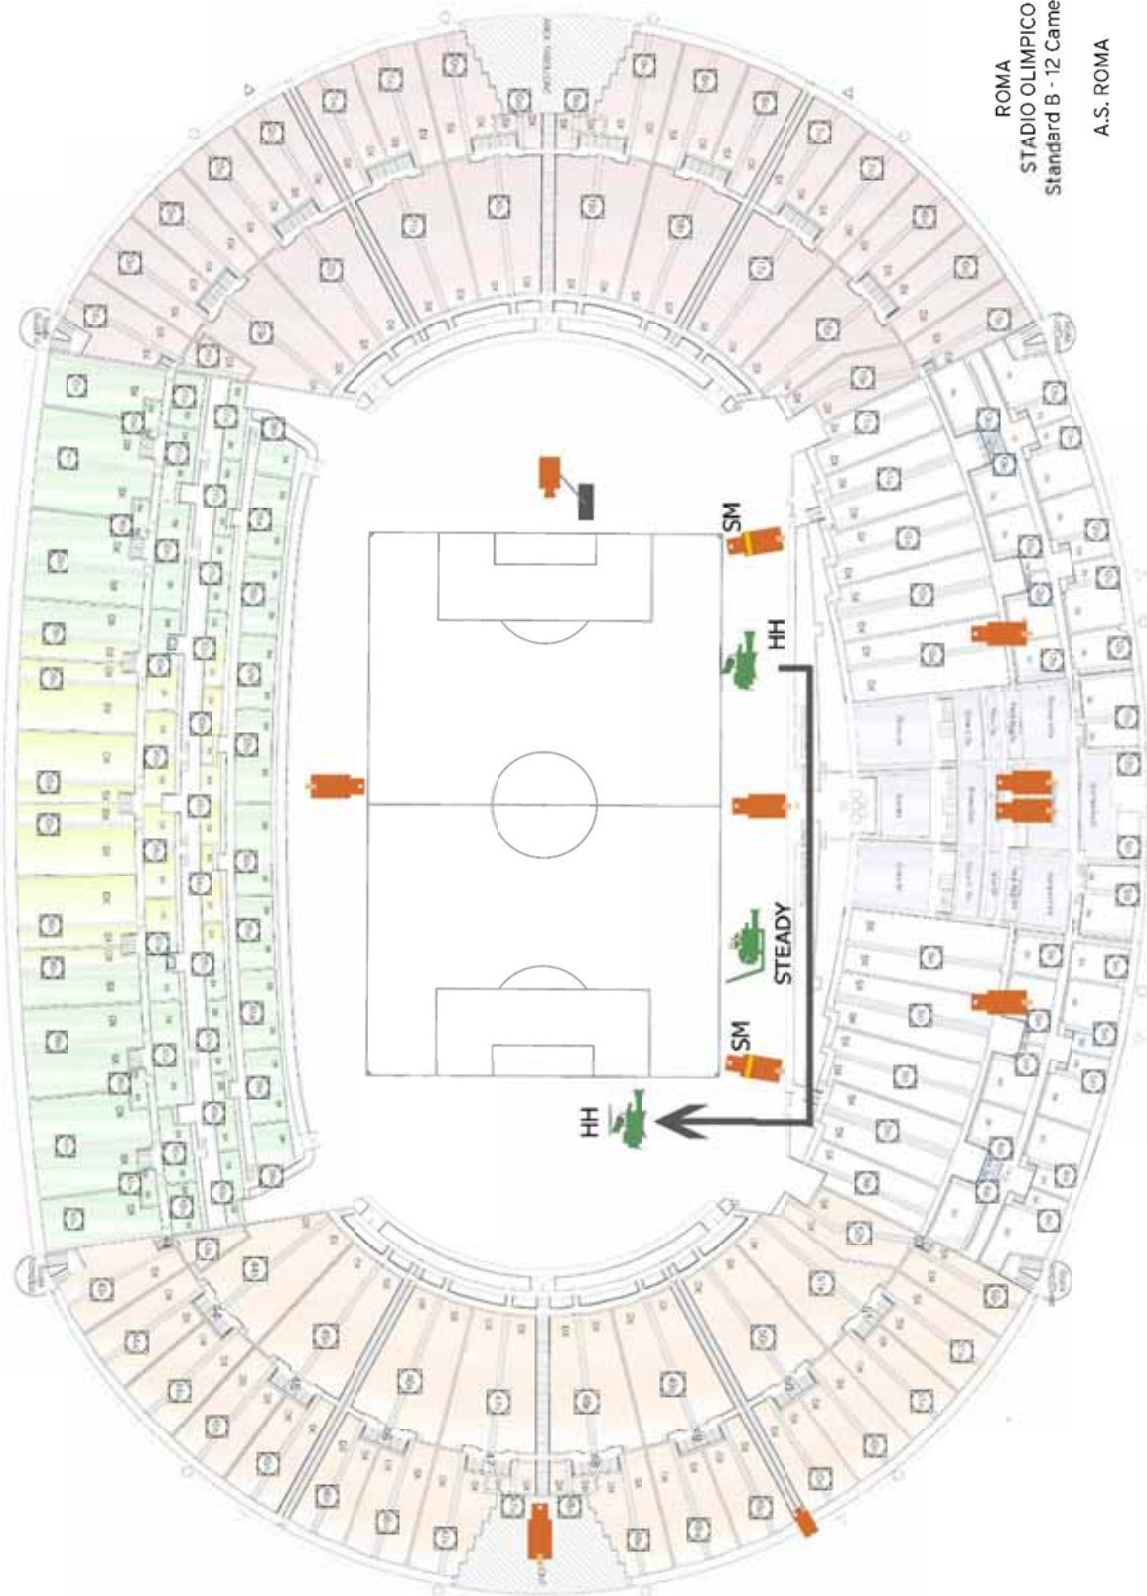

ROMA
STADIO OLIMPICO
Standard B - 12 Camere
A.S. ROMA