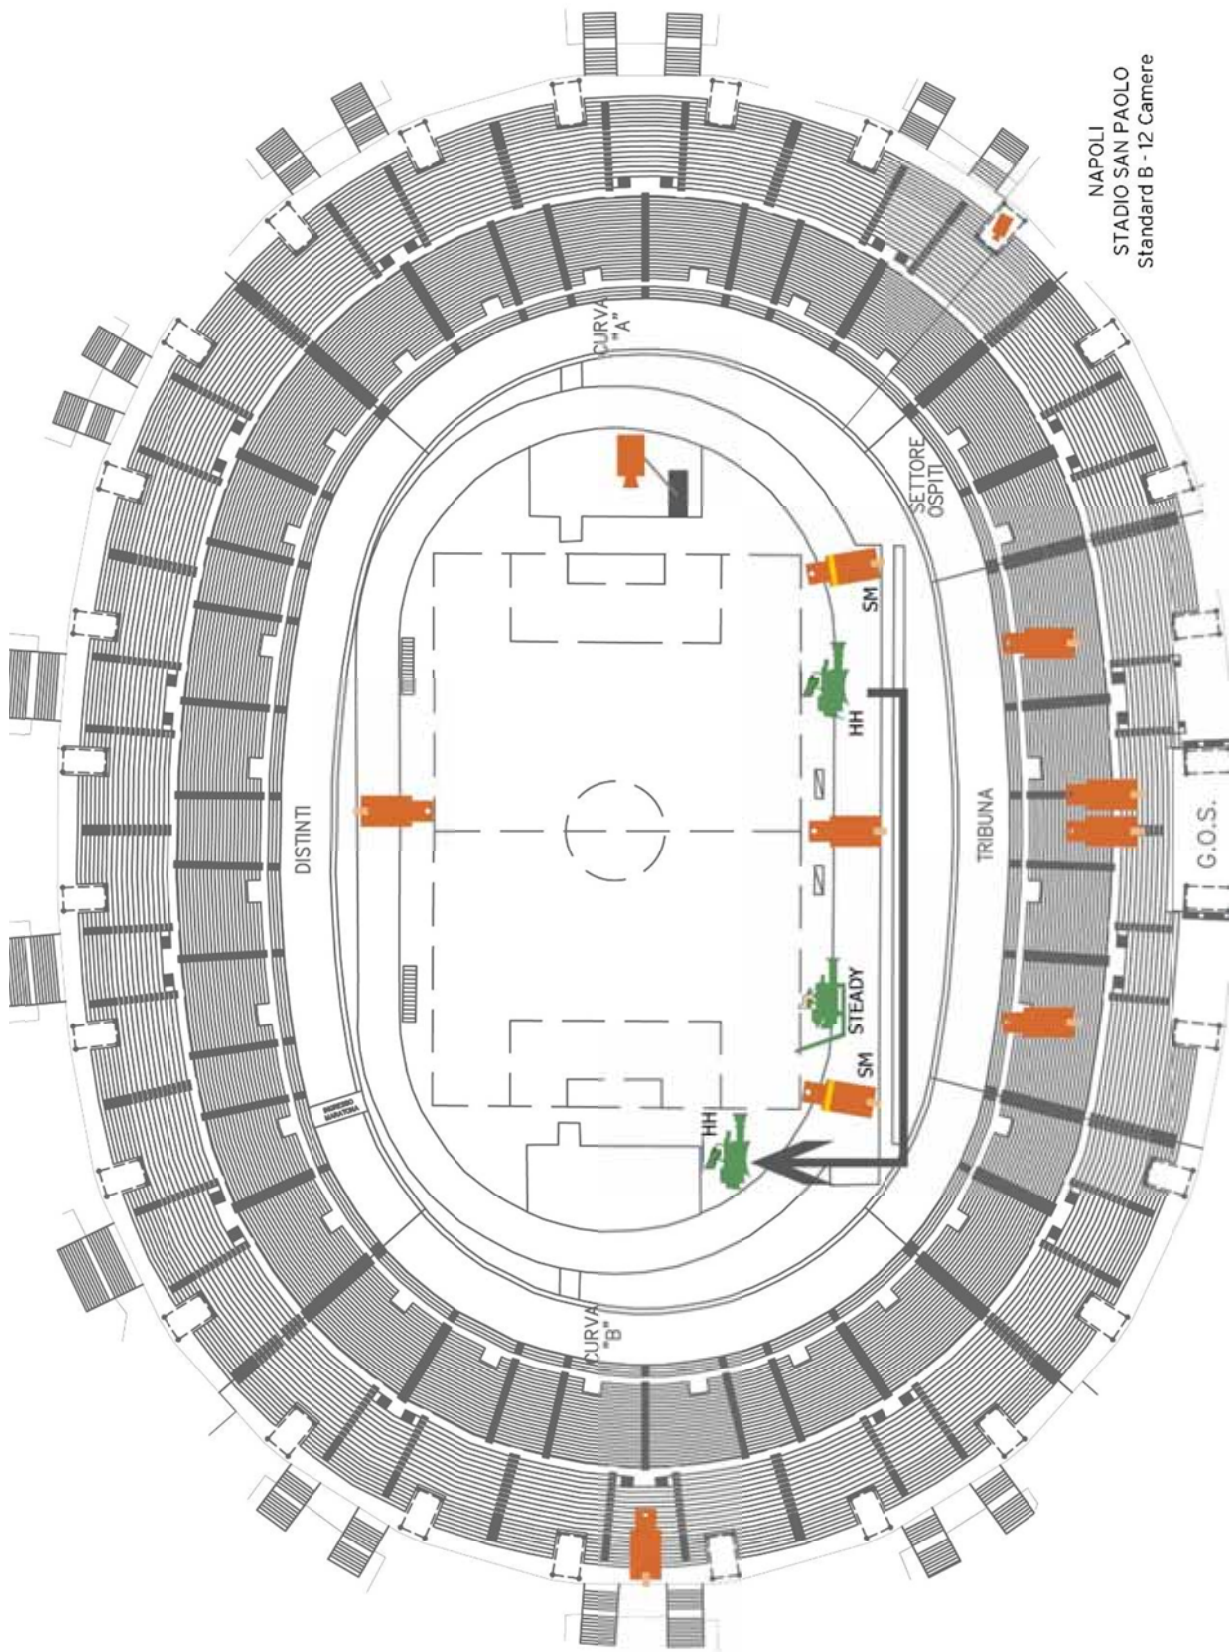

STANDARD B: CONFIGURAZIONE 12 TELECAMERE HD

Il posizionamento delle telecamere è indicativo e soggetto alle eventuali variazioni imposte da esigenze logistiche relative alle strutture degli stadi.

BARI
 STADIO SAN NICOLA
 Standard B - 12 camere

BOLOGNA
STADIO DALL'ARA
Standard B - 12 camere

BRESCIA
 STADIO RIGAMONTI
 Standard B - 12 Camere

CAGLIARI
STADIO SANT'ELIA
Standard B - 12 Camere

CATANIA
STADIO MASSIMINO
Standard B - 12 Camere

CESENA
 STADIO MANUZZI
 Standard B - 12 Camere

VERONA
STADIO BENTEGODI
Standard B - 12 Camere

FIRENZE
 STADIO A. FRANCHI
 Standard B - 12 Camere

GENOVA
STADIO FERRARIS
Standard B - 12 Camere
GENOVA C.F.C.

MILANO
 STADIO MEAZZA
 Standard B - 12 Camere
 F.C. INTERNAZIONALE

TORINO
STADIO DELLE ALPI
Standard B - 12 Camere
JUVENTUS

ROMA
 STADIO OLIMPICO
 Standard B - 12 Camere
 S.S. LAZIO

LECCE
 STADIO VIA DEL MARE
 Standard B - 12 Camere

MILANO
STADIO MEAZZA
Standard B - 12 Camere
A.C. MILAN