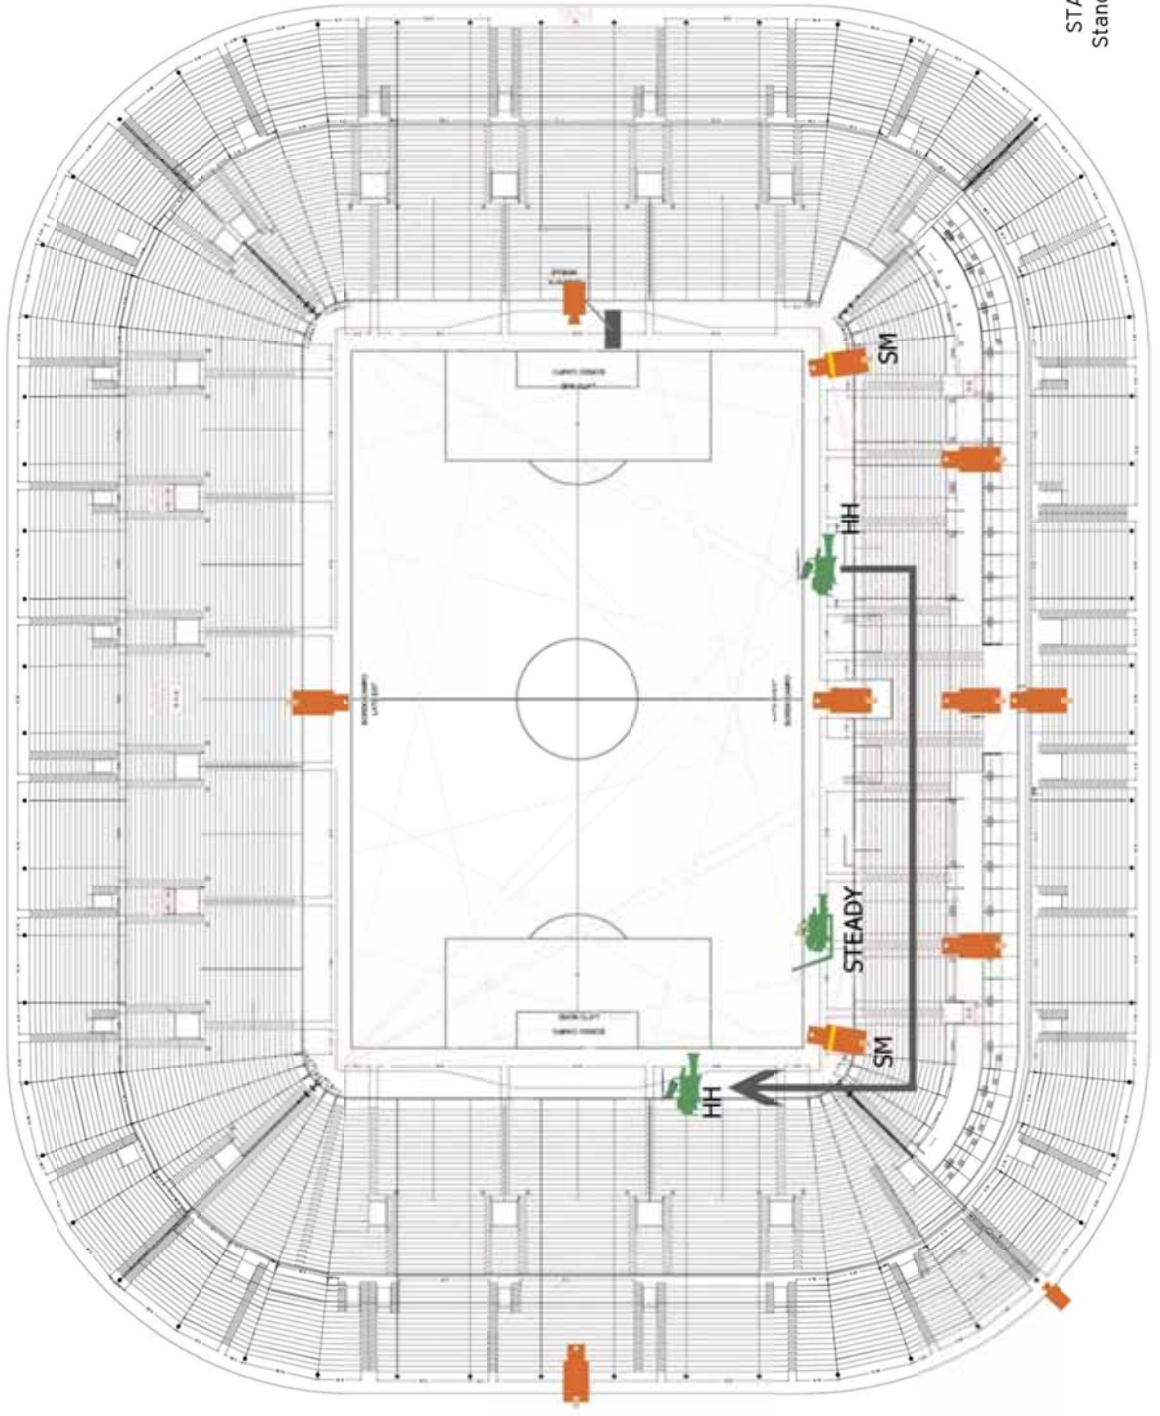

STANDARD B: CONFIGURAZIONE 12 TELECAMERE HD

Il posizionamento delle telecamere è indicativo e soggetto alle eventuali variazioni imposte da esigenze logistiche relative alle strutture degli stadi.

BARI
 STADIO SAN NICOLA
 Standard B - 12 camere

BOLOGNA
STADIO DALL'ARA
Standard B - 12 camere

BRESCIA
 STADIO RIGAMONTI
 Standard B - 12 Camere

CAGLIARI
STADIO SANT'ELIA
Standard B - 12 Camere

CATANIA
STADIO MASSIMINO
Standard B - 12 Camere

CESENA
 STADIO MANUZZI
 Standard B - 12 Camere

VERONA
STADIO BENTEGODI
Standard B - 12 Camere

FIRENZE
 STADIO A. FRANCHI
 Standard B - 12 Camere

GENOVA
STADIO FERRARIS
Standard B - 12 Camere
GENOVA C.F.C.

MILANO
 STADIO MEAZZA
 Standard B - 12 Camere
 F.C. INTERNAZIONALE

TORINO
STADIO DELLE ALPI
Standard B - 12 Camere
JUVENTUS

ROMA
 STADIO OLIMPICO
 Standard B - 12 Camere
 S.S. LAZIO

LECCE
 STADIO VIA DEL MARE
 Standard B - 12 Camere

MILANO
STADIO MEAZZA
Standard B - 12 Camere
A.C. MILAN