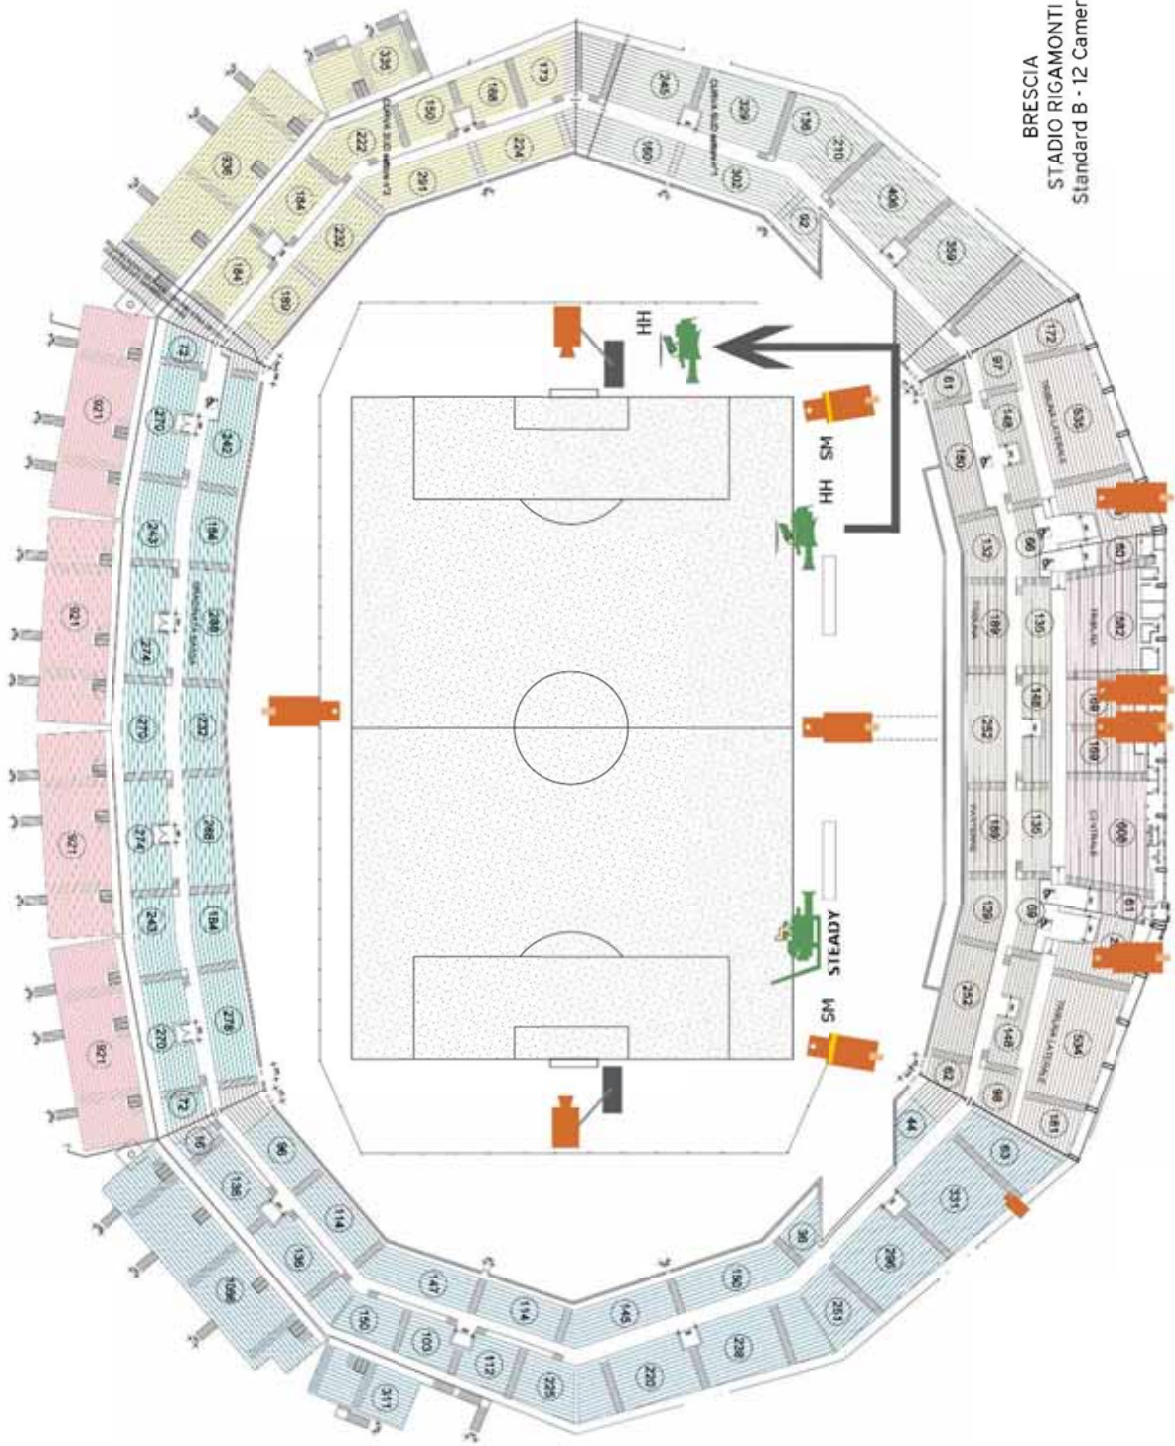

STANDARD B: CONFIGURAZIONE 12 TELECAMERE HD

Il posizionamento delle telecamere è indicativo e soggetto alle eventuali variazioni imposte da esigenze logistiche relative alle strutture degli stadi.

BARI
 STADIO SAN NICOLA
 Standard B - 12 camere

BOLOGNA
STADIO DALL'ARA
Standard B - 12 camere

BRESCIA
 STADIO RIGAMONTI
 Standard B - 12 Camere

CAGLIARI
STADIO SANT'ELIA
Standard B - 12 Camere

CATANIA
STADIO MASSIMINO
Standard B - 12 Camere

CESENA
 STADIO MANUZZI
 Standard B - 12 Camere

TORINO
STADIO DELLE ALPI
Standard B - 12 Camere
JUVENTUS

ROMA
 STADIO OLIMPICO
 Standard B - 12 Camere
 S.S. LAZIO

LECCE
 STADIO VIA DEL MARE
 Standard B - 12 Camere

MILANO
STADIO MEAZZA
Standard B - 12 Camere
A.C. MILAN