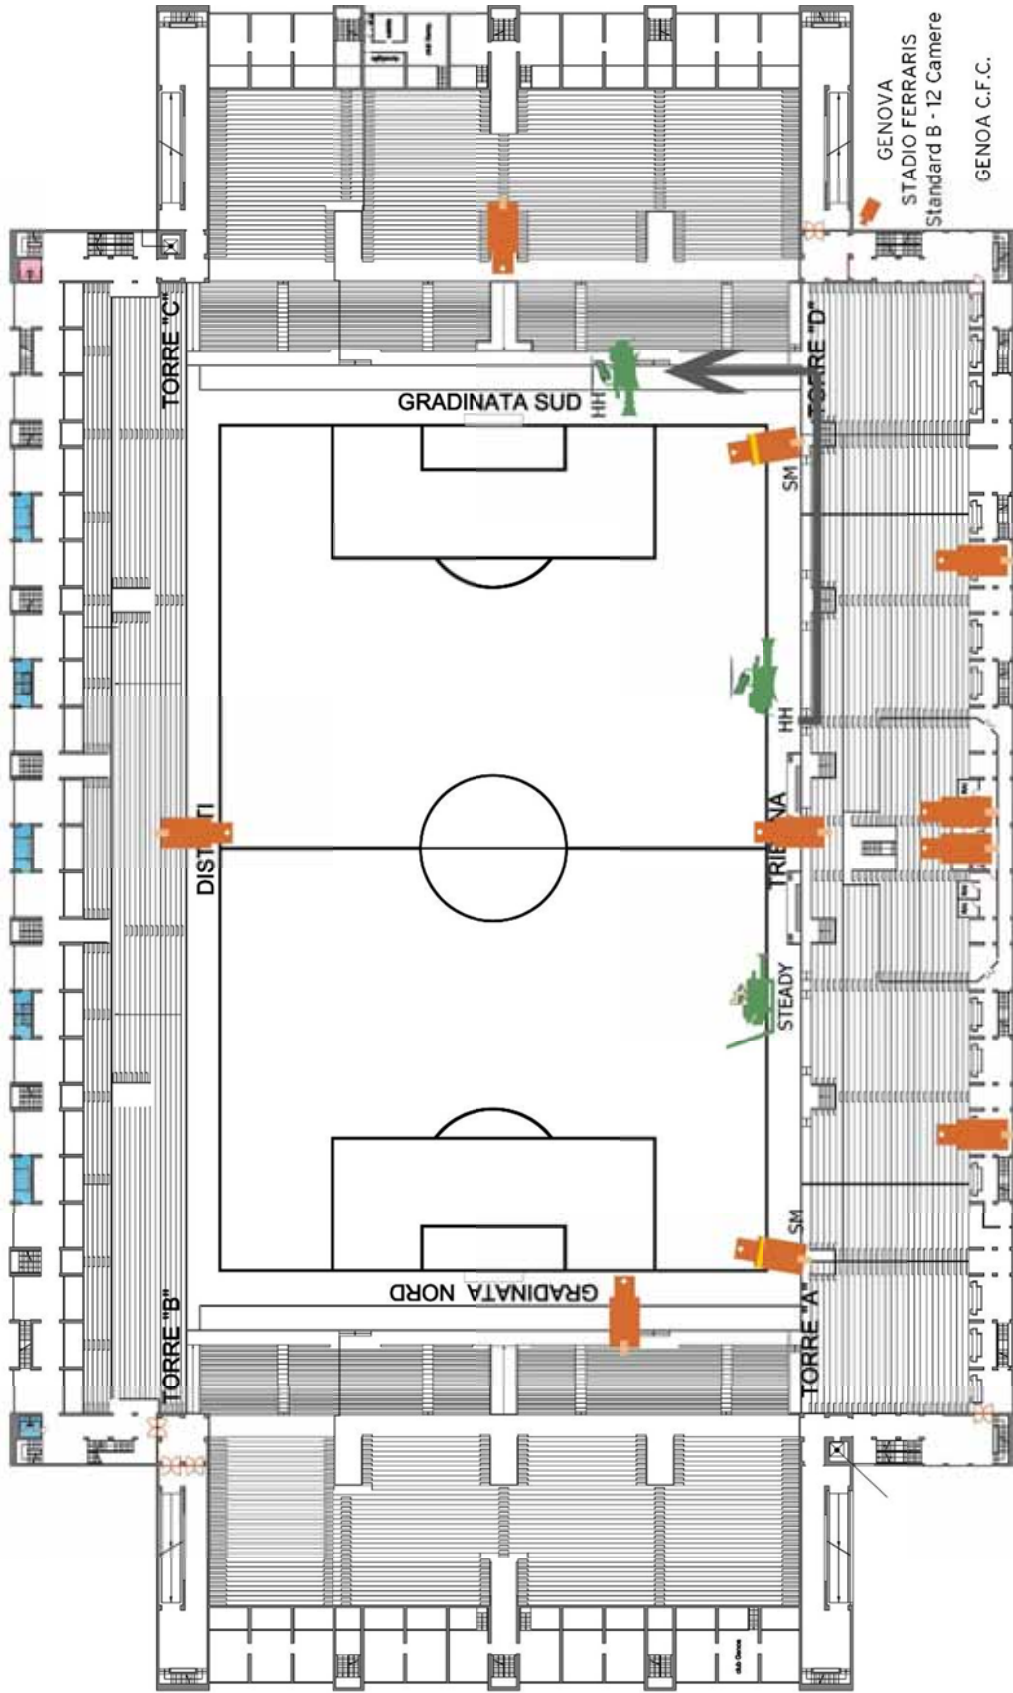

STANDARD B: CONFIGURAZIONE 12 TELECAMERE HD

Il posizionamento delle telecamere è indicativo e soggetto alle eventuali variazioni imposte da esigenze logistiche relative alle strutture degli stadi.

BARI
 STADIO SAN NICOLA
 Standard B - 12 camere

BOLOGNA
STADIO DALL'ARA
Standard B - 12 camere

BRESCIA
 STADIO RIGAMONTI
 Standard B - 12 Camere

CAGLIARI
STADIO SANT'ELIA
Standard B - 12 Camere

CATANIA
STADIO MASSIMINO
Standard B - 12 Camere

CESENA
 STADIO MANUZZI
 Standard B - 12 Camere

VERONA
STADIO BENTEGODI
Standard B - 12 Camere

FIRENZE
 STADIO A. FRANCHI
 Standard B - 12 Camere

GENOVA
STADIO FERRARIS
Standard B - 12 Camere
GENOVA C.F.C.

MILANO
 STADIO MEAZZA
 Standard B - 12 Camere
 F.C. INTERNAZIONALE

TORINO
STADIO DELLE ALPI
Standard B - 12 Camere
JUVENTUS

ROMA
 STADIO OLIMPICO
 Standard B - 12 Camere
 S.S. LAZIO

LECCE
 STADIO VIA DEL MARE
 Standard B - 12 Camere

MILANO
STADIO MEAZZA
Standard B - 12 Camere
A.C. MILAN