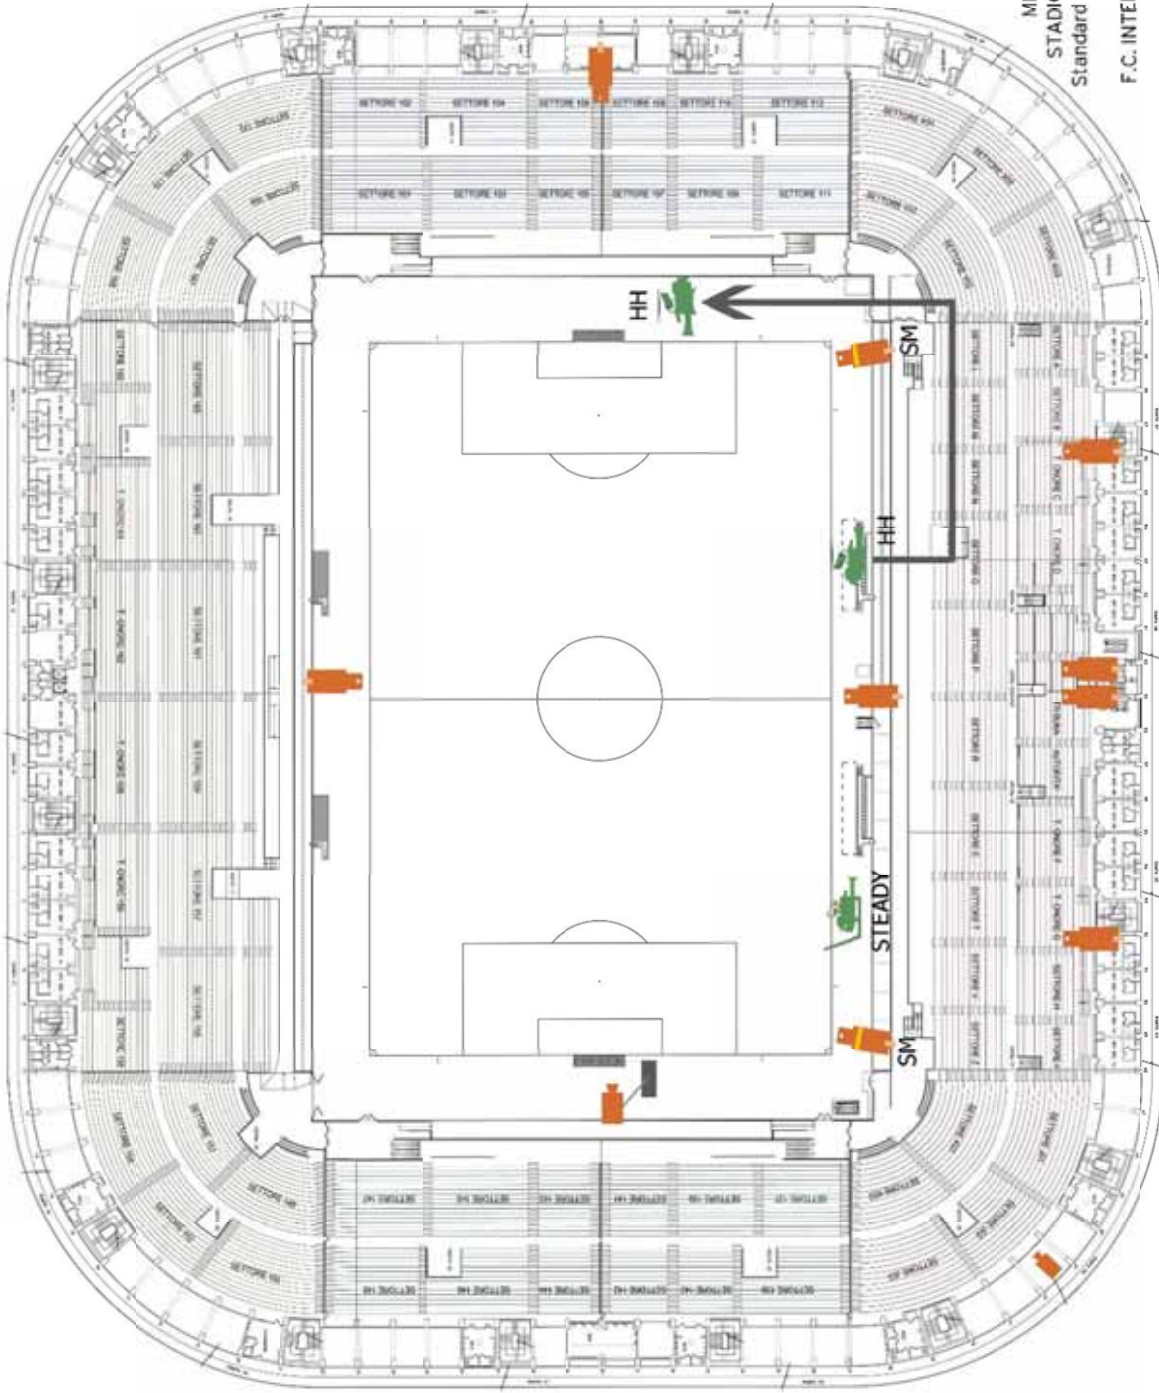

STANDARD B: CONFIGURAZIONE 12 TELECAMERE HD

Il posizionamento delle telecamere è indicativo e soggetto alle eventuali variazioni imposte da esigenze logistiche relative alle strutture degli stadi.

BARI
 STADIO SAN NICOLA
 Standard B - 12 camere

BOLOGNA
STADIO DALL'ARA
Standard B - 12 camere

BRESCIA
 STADIO RIGAMONTI
 Standard B - 12 Camere

CAGLIARI
STADIO SANT'ELIA
Standard B - 12 Camere

CATANIA
STADIO MASSIMINO
Standard B - 12 Camere

CESENA
 STADIO MANUZZI
 Standard B - 12 Camere

VERONA
STADIO BENTEGODI
Standard B - 12 Camere

FIRENZE
 STADIO A. FRANCHI
 Standard B - 12 Camere

GENOVA
STADIO FERRARIS
Standard B - 12 Camere
GENOVA C.F.C.

MILANO
 STADIO MEAZZA
 Standard B - 12 Camere
 F.C. INTERNAZIONALE

TORINO
STADIO DELLE ALPI
Standard B - 12 Camere
JUVENTUS

ROMA
 STADIO OLIMPICO
 Standard B - 12 Camere
 S.S. LAZIO

LECCE
 STADIO VIA DEL MARE
 Standard B - 12 Camere

MILANO
STADIO MEAZZA
Standard B - 12 Camere
A.C. MILAN