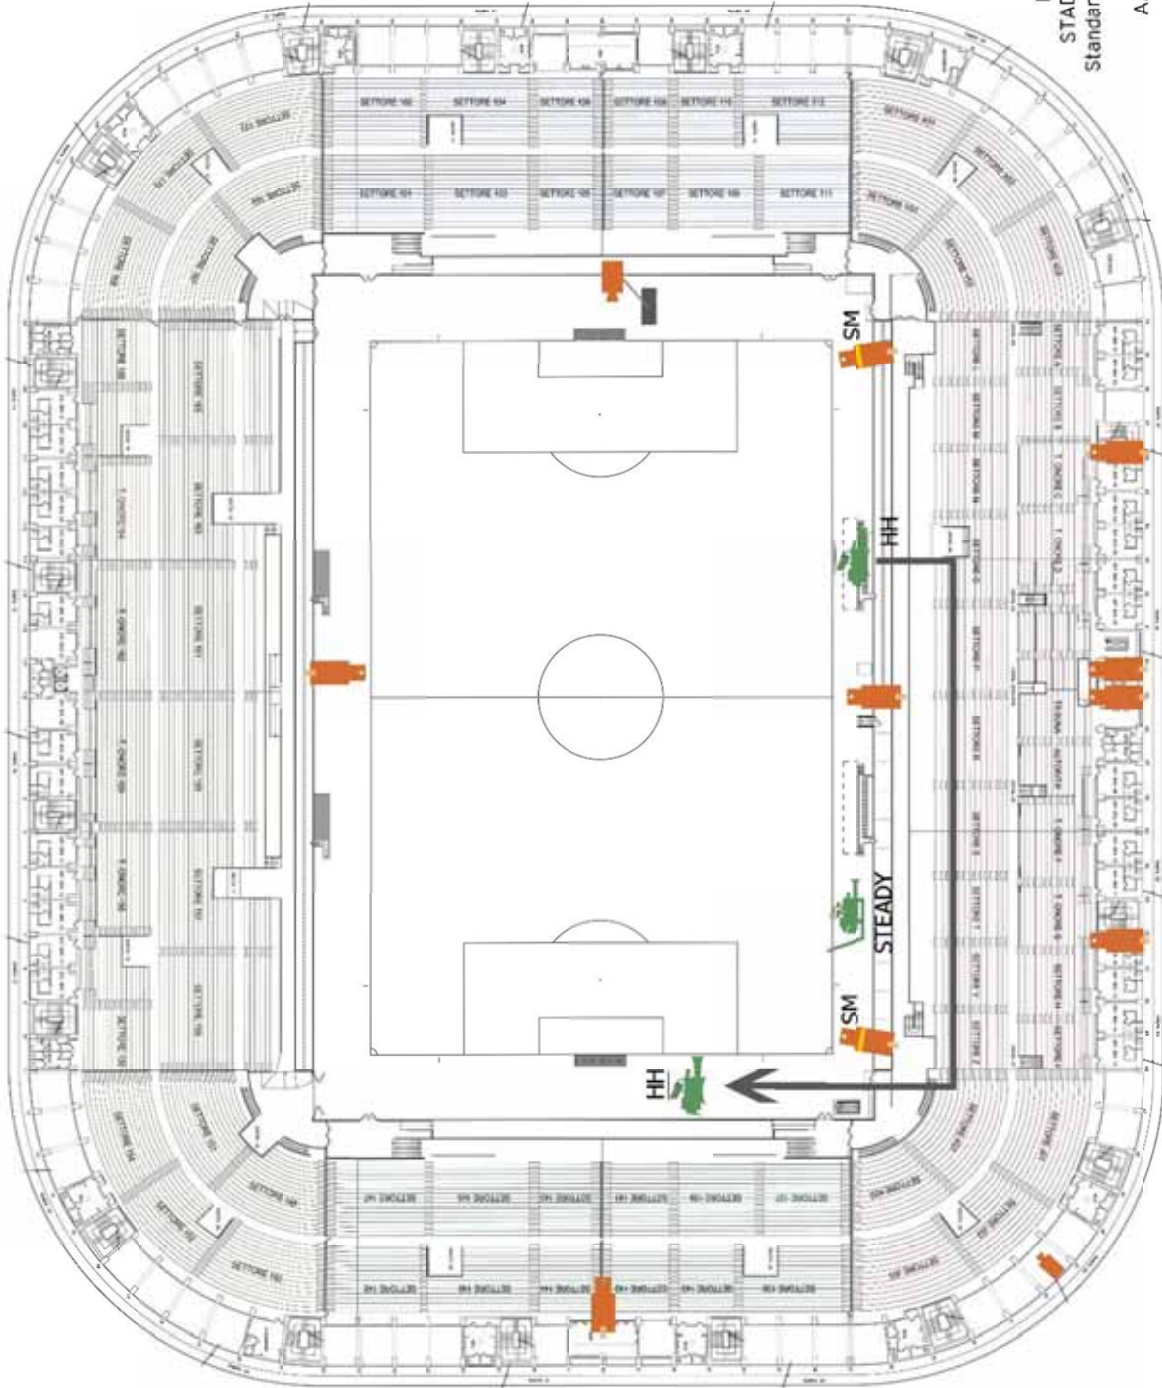

STANDARD B: CONFIGURAZIONE 12 TELECAMERE HD

Il posizionamento delle telecamere è indicativo e soggetto alle eventuali variazioni imposte da esigenze logistiche relative alle strutture degli stadi.

BARI
 STADIO SAN NICOLA
 Standard B - 12 camere

BOLOGNA
STADIO DALL'ARA
Standard B - 12 camere

BRESCIA
 STADIO RIGAMONTI
 Standard B - 12 Camere

CAGLIARI
STADIO SANT'ELIA
Standard B - 12 Camere

CATANIA
STADIO MASSIMINO
Standard B - 12 Camere

CESENA
 STADIO MANUZZI
 Standard B - 12 Camere

VERONA
STADIO BENTEGODI
Standard B - 12 Camere

FIRENZE
 STADIO A. FRANCHI
 Standard B - 12 Camere

GENOVA
STADIO FERRARIS
Standard B - 12 Camere
GENOVA C.F.C.

MILANO
 STADIO MEAZZA
 Standard B - 12 Camere
 F.C. INTERNAZIONALE

TORINO
STADIO DELLE ALPI
Standard B - 12 Camere
JUVENTUS

ROMA
 STADIO OLIMPICO
 Standard B - 12 Camere
 S.S. LAZIO

LECCE
 STADIO VIA DEL MARE
 Standard B - 12 Camere

MILANO
STADIO MEAZZA
Standard B - 12 Camere
A.C. MILAN