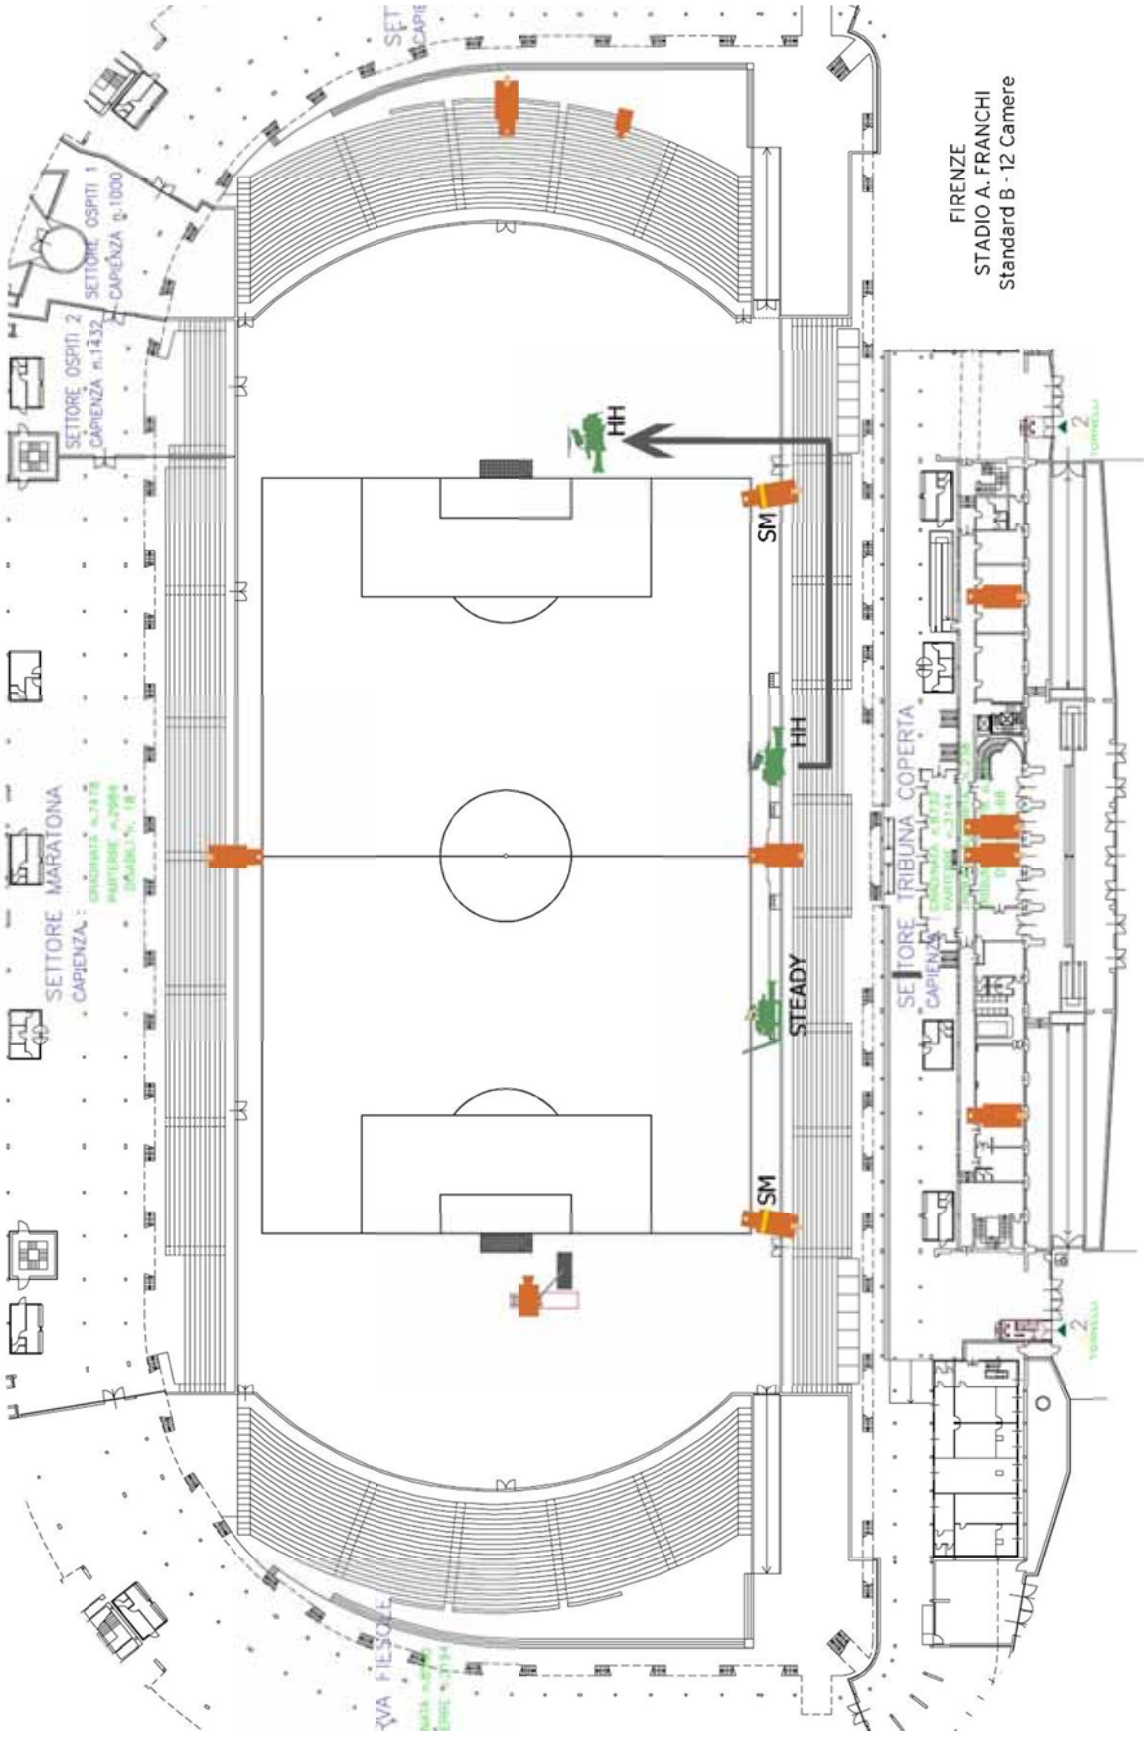

STANDARD B: CONFIGURAZIONE 12 TELECAMERE HD

Il posizionamento delle telecamere è indicativo e soggetto alle eventuali variazioni imposte da esigenze logistiche relative alle strutture degli stadi.

BARI
 STADIO SAN NICOLA
 Standard B - 12 camere

BOLOGNA
STADIO DALL'ARA
Standard B - 12 camere

BRESCIA
 STADIO RIGAMONTI
 Standard B - 12 Camere

CAGLIARI
STADIO SANT'ELIA
Standard B - 12 Camere

CATANIA
STADIO MASSIMINO
Standard B - 12 Camere

CESENA
 STADIO MANUZZI
 Standard B - 12 Camere

VERONA
STADIO BENTEGODI
Standard B - 12 Camere

FIRENZE
 STADIO A. FRANCHI
 Standard B - 12 Camere

GENOVA
STADIO FERRARIS
Standard B - 12 Camere
GENOVA C.F.C.

MILANO
 STADIO MEAZZA
 Standard B - 12 Camere
 F.C. INTERNAZIONALE

TORINO
STADIO DELLE ALPI
Standard B - 12 Camere
JUVENTUS

ROMA
 STADIO OLIMPICO
 Standard B - 12 Camere
 S.S. LAZIO

LECCE
 STADIO VIA DEL MARE
 Standard B - 12 Camere

MILANO
STADIO MEAZZA
Standard B - 12 Camere
A.C. MILAN