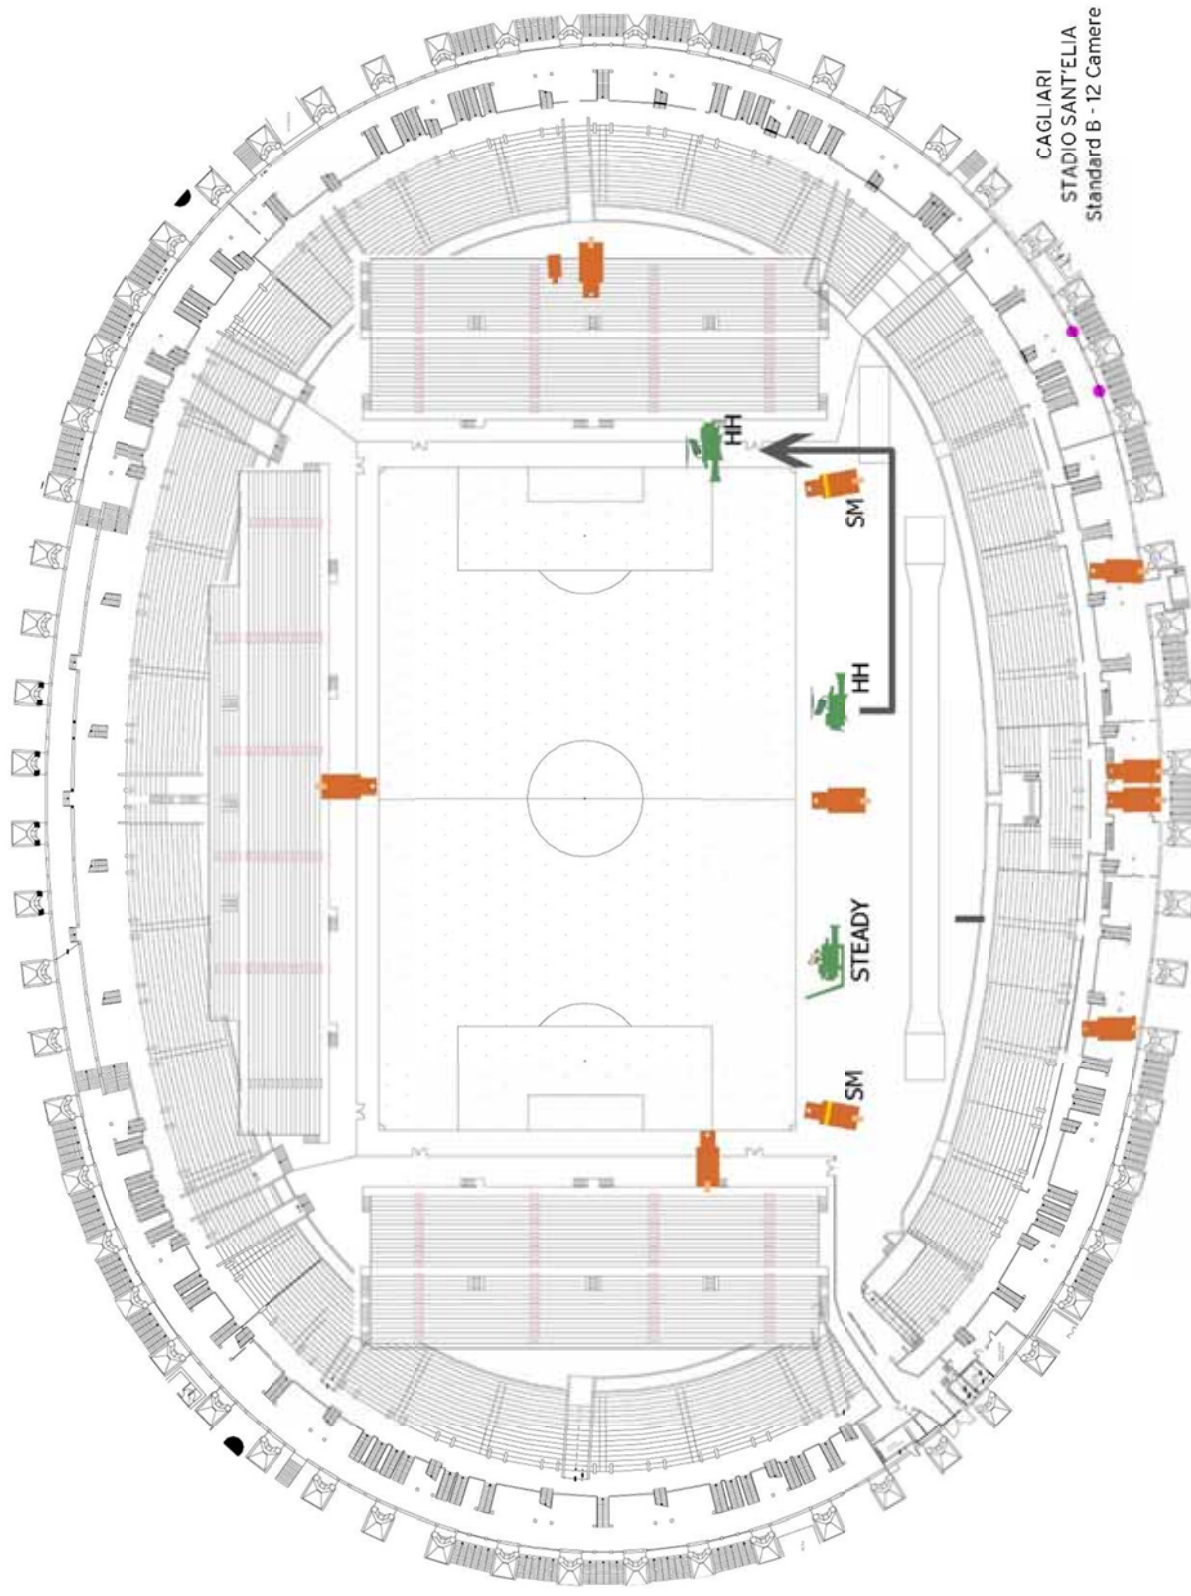

STANDARD B: CONFIGURAZIONE 12 TELECAMERE HD

Il posizionamento delle telecamere è indicativo e soggetto alle eventuali variazioni imposte da esigenze logistiche relative alle strutture degli stadi.

BARI
 STADIO SAN NICOLA
 Standard B - 12 camere

BOLOGNA
STADIO DALL'ARA
Standard B - 12 camere

BRESCIA
 STADIO RIGAMONTI
 Standard B - 12 Camere

CAGLIARI
STADIO SANT'ELIA
Standard B - 12 Camere

CATANIA
STADIO MASSIMINO
Standard B - 12 Camere

CESENA
 STADIO MANUZZI
 Standard B - 12 Camere