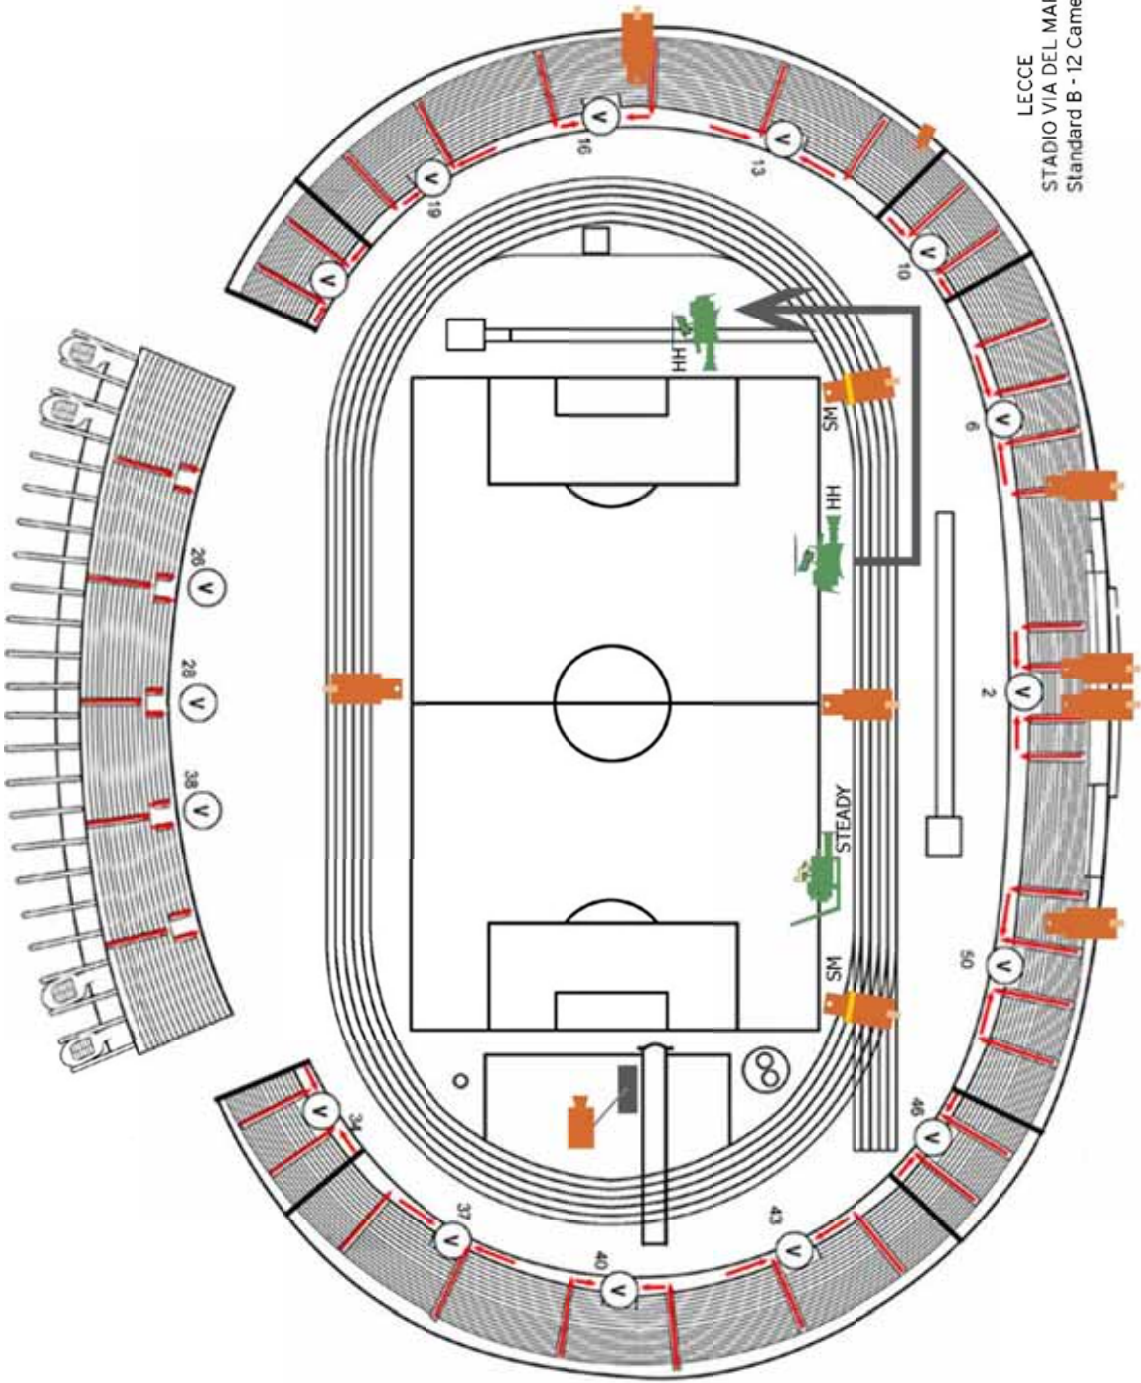

STANDARD B: CONFIGURAZIONE 12 TELECAMERE HD

Il posizionamento delle telecamere è indicativo e soggetto alle eventuali variazioni imposte da esigenze logistiche relative alle strutture degli stadi.

BARI
 STADIO SAN NICOLA
 Standard B - 12 camere

VERONA
STADIO BENTEGODI
Standard B - 12 Camere

FIRENZE
 STADIO A. FRANCHI
 Standard B - 12 Camere

GENOVA
STADIO FERRARIS
Standard B - 12 Camere
GENOVA C.F.C.

MILANO
 STADIO MEAZZA
 Standard B - 12 Camere
 F.C. INTERNAZIONALE

TORINO
STADIO DELLE ALPI
Standard B - 12 Camere
JUVENTUS

ROMA
 STADIO OLIMPICO
 Standard B - 12 Camere
 S.S. LAZIO

LECCE
 STADIO VIA DEL MARE
 Standard B - 12 Camere

MILANO
STADIO MEAZZA
Standard B - 12 Camere
A.C. MILAN