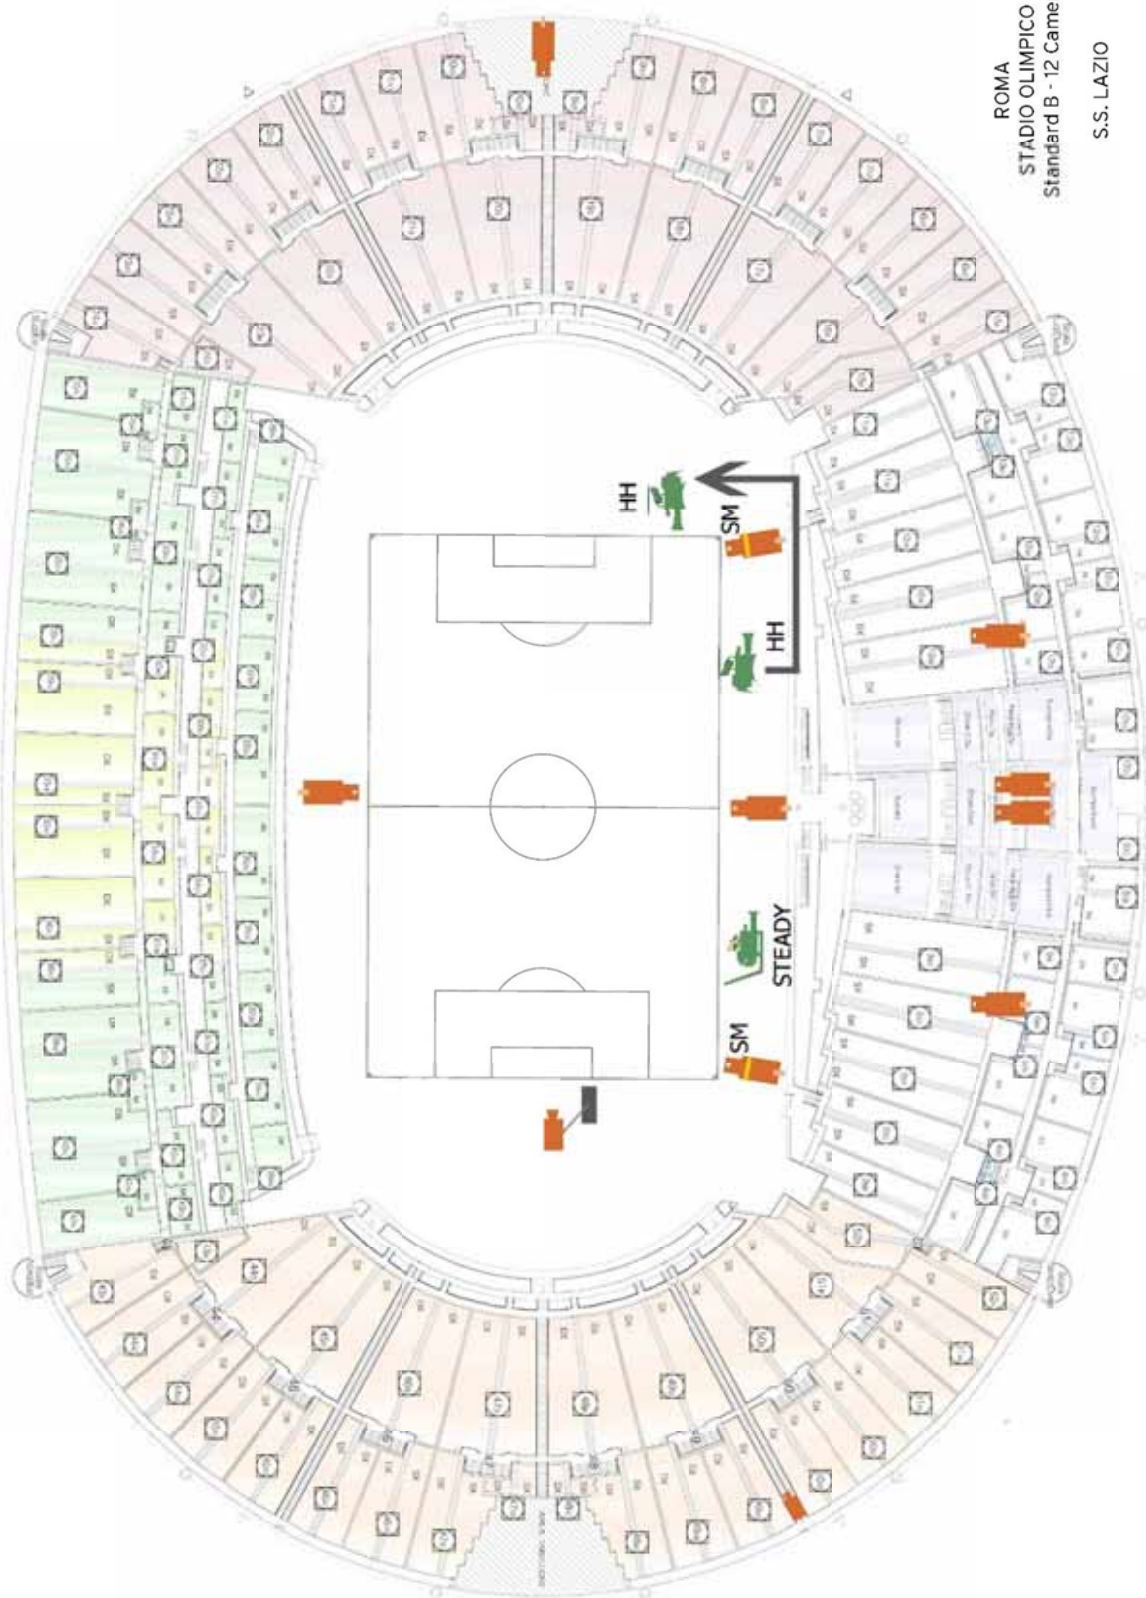

STANDARD B: CONFIGURAZIONE 12 TELECAMERE HD

Il posizionamento delle telecamere è indicativo e soggetto alle eventuali variazioni imposte da esigenze logistiche relative alle strutture degli stadi.

BARI
 STADIO SAN NICOLA
 Standard B - 12 camere

VERONA
STADIO BENTEGODI
Standard B - 12 Camere

FIRENZE
 STADIO A. FRANCHI
 Standard B - 12 Camere

GENOVA
STADIO FERRARIS
Standard B - 12 Camere
GENOVA C.F.C.

MILANO
 STADIO MEAZZA
 Standard B - 12 Camere
 F.C. INTERNAZIONALE

TORINO
STADIO DELLE ALPI
Standard B - 12 Camere
JUVENTUS

ROMA
 STADIO OLIMPICO
 Standard B - 12 Camere
 S.S. LAZIO

LECCE
 STADIO VIA DEL MARE
 Standard B - 12 Camere

MILANO
STADIO MEAZZA
Standard B - 12 Camere
A.C. MILAN