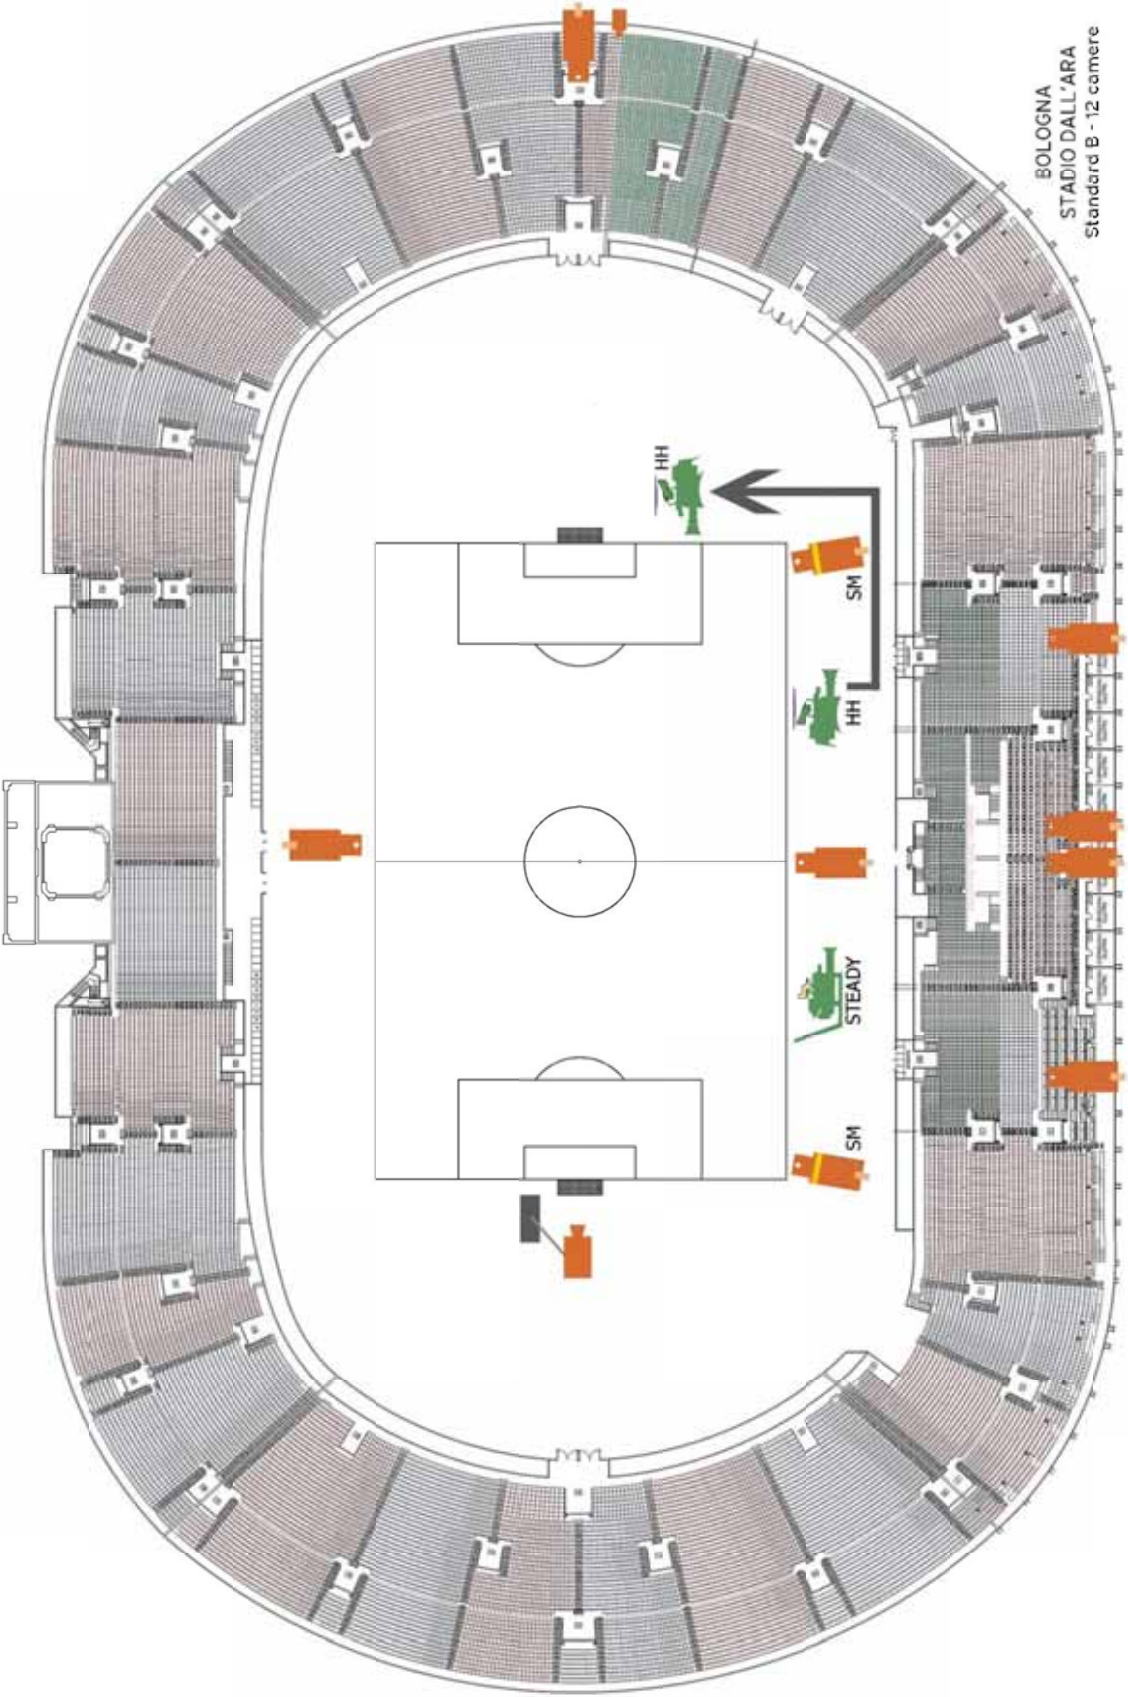

STANDARD B: CONFIGURAZIONE 12 TELECAMERE HD

Il posizionamento delle telecamere è indicativo e soggetto alle eventuali variazioni imposte da esigenze logistiche relative alle strutture degli stadi.

BARI
 STADIO SAN NICOLA
 Standard B - 12 camere

BOLOGNA
STADIO DALL'ARA
Standard B - 12 camere

BRESCIA
 STADIO RIGAMONTI
 Standard B - 12 Camere

CAGLIARI
STADIO SANT'ELIA
Standard B - 12 Camere

CATANIA
STADIO MASSIMINO
Standard B - 12 Camere

CESENA
 STADIO MANUZZI
 Standard B - 12 Camere

TORINO
STADIO DELLE ALPI
Standard B - 12 Camere
JUVENTUS

ROMA
 STADIO OLIMPICO
 Standard B - 12 Camere
 S.S. LAZIO

LECCE
 STADIO VIA DEL MARE
 Standard B - 12 Camere

MILANO
STADIO MEAZZA
Standard B - 12 Camere
A.C. MILAN