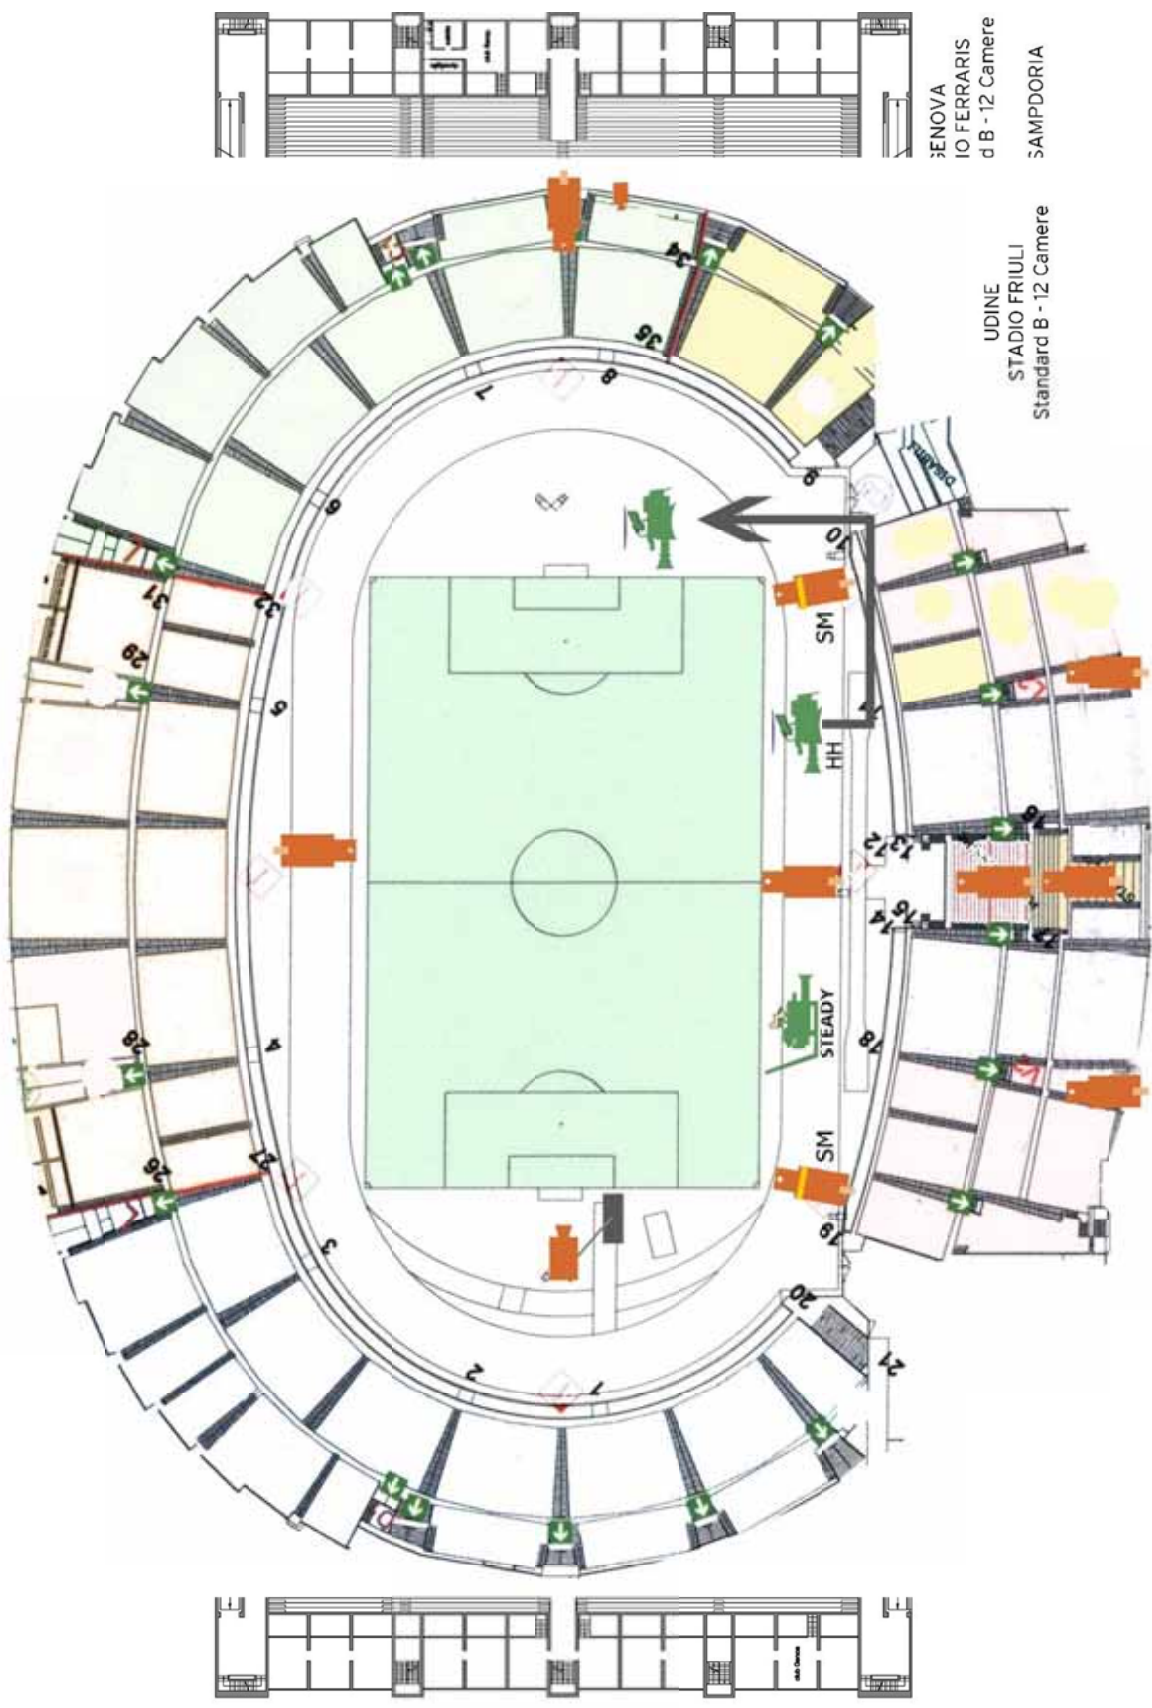

STANDARD B: CONFIGURAZIONE 12 TELECAMERE HD

Il posizionamento delle telecamere è indicativo e soggetto alle eventuali variazioni imposte da esigenze logistiche relative alle strutture degli stadi.

BARI
 STADIO SAN NICOLA
 Standard B - 12 camere

VERONA
STADIO BENTEGODI
Standard B - 12 Camere

FIRENZE
 STADIO A. FRANCHI
 Standard B - 12 Camere

GENOVA
STADIO FERRARIS
Standard B - 12 Camere
GENOVA C.F.C.

MILANO
 STADIO MEAZZA
 Standard B - 12 Camere
 F.C. INTERNAZIONALE

TORINO
STADIO DELLE ALPI
Standard B - 12 Camere
JUVENTUS

ROMA
 STADIO OLIMPICO
 Standard B - 12 Camere
 S.S. LAZIO

LECCE
 STADIO VIA DEL MARE
 Standard B - 12 Camere

MILANO
STADIO MEAZZA
Standard B - 12 Camere
A.C. MILAN

NAPOLI
 STADIO SAN PAOLO
 Standard B - 12 Camere

PARMA
STADIO TARDINI
Standard B - 12 Camere

ROMA
 STADIO OLIMPICO
 Standard B - 12 Camere
 A.S. ROMA

GENOVA
 IO FERRARIS
 d B - 12 Camere
 SAMPDORIA

UDINE
 STADIO FRIULI
 Standard B - 12 Camere