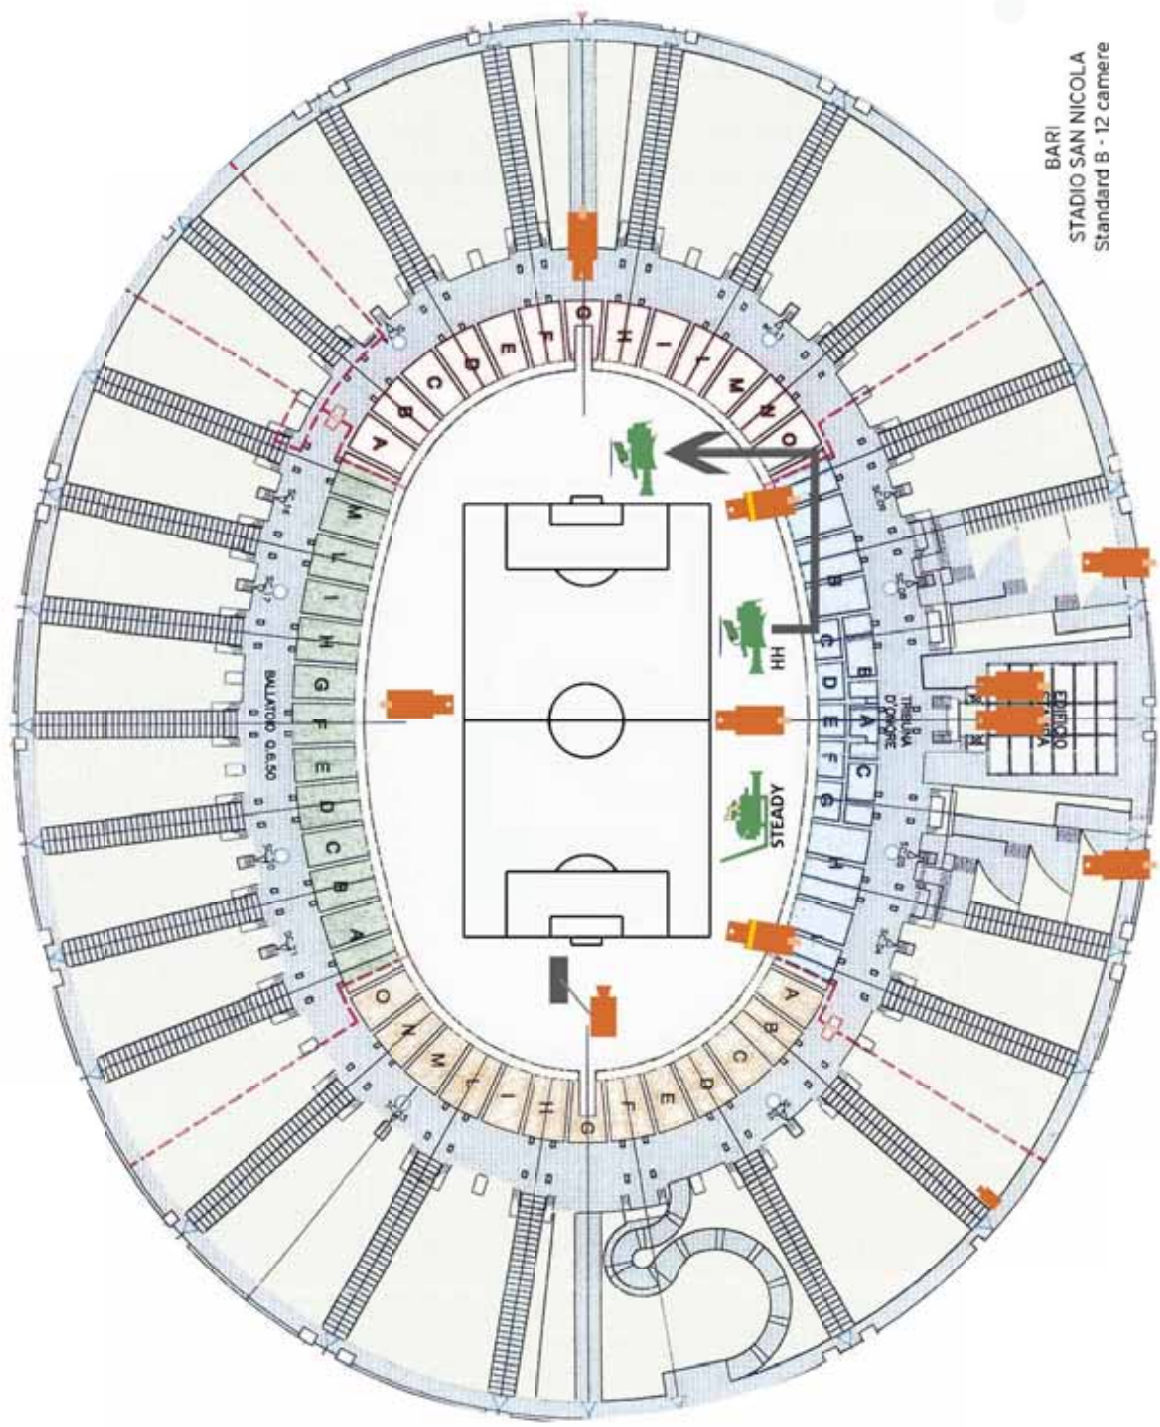

STANDARD B: CONFIGURAZIONE 12 TELECAMERE HD

Il posizionamento delle telecamere è indicativo e soggetto alle eventuali variazioni imposte da esigenze logistiche relative alle strutture degli stadi.

BARI
 STADIO SAN NICOLA
 Standard B - 12 camere

BOLOGNA
STADIO DALL'ARA
Standard B - 12 camere

BRESCIA
 STADIO RIGAMONTI
 Standard B - 12 Camere

CAGLIARI
STADIO SANT'ELIA
Standard B - 12 Camere

CATANIA
STADIO MASSIMINO
Standard B - 12 Camere

CESENA
 STADIO MANUZZI
 Standard B - 12 Camere

VERONA
STADIO BENTEGODI
Standard B - 12 Camere

FIRENZE
 STADIO A. FRANCHI
 Standard B - 12 Camere

GENOVA
STADIO FERRARIS
Standard B - 12 Camere
GENOVA C.F.C.

MILANO
 STADIO MEAZZA
 Standard B - 12 Camere
 F.C. INTERNAZIONALE

TORINO
STADIO DELLE ALPI
Standard B - 12 Camere
JUVENTUS

ROMA
 STADIO OLIMPICO
 Standard B - 12 Camere
 S.S. LAZIO

LECCE
 STADIO VIA DEL MARE
 Standard B - 12 Camere

MILANO
STADIO MEAZZA
Standard B - 12 Camere
A.C. MILAN