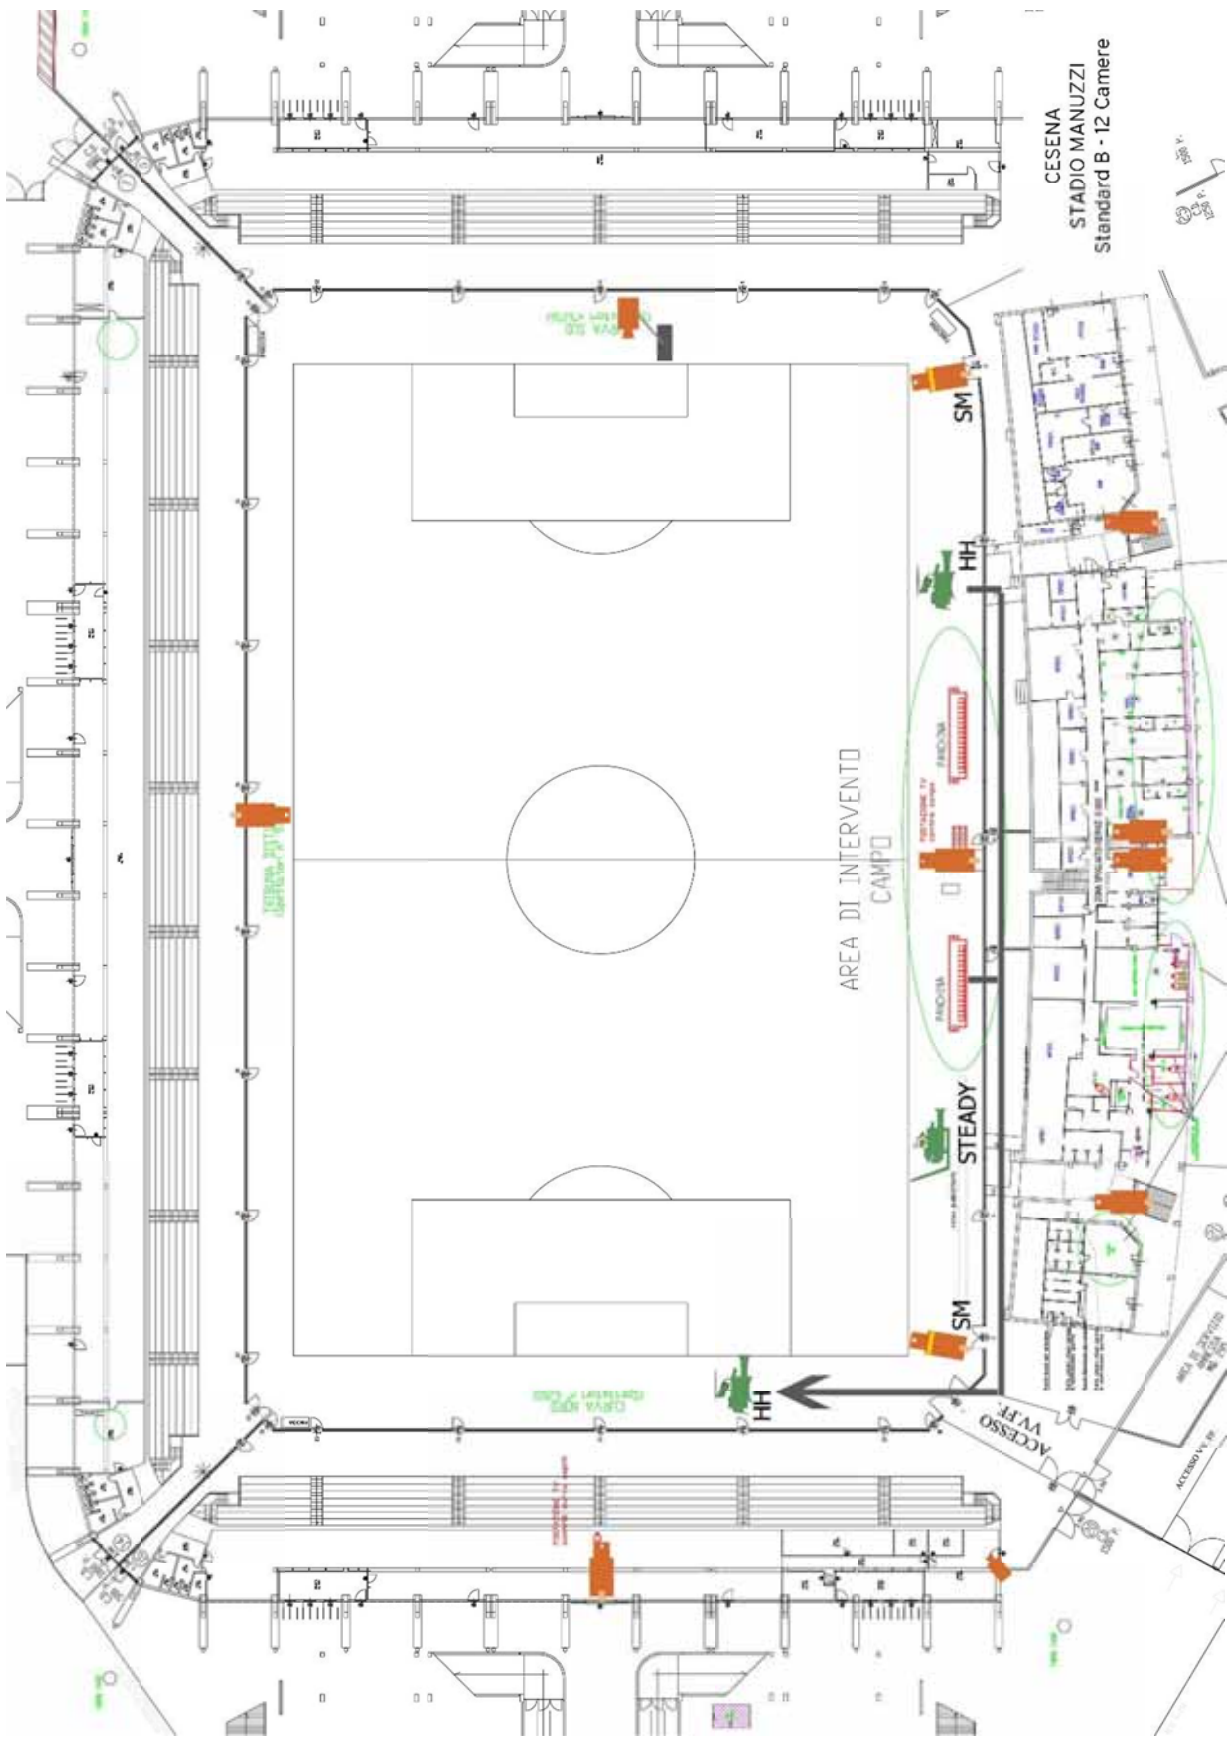

STANDARD B: CONFIGURAZIONE 12 TELECAMERE HD

Il posizionamento delle telecamere è indicativo e soggetto alle eventuali variazioni imposte da esigenze logistiche relative alle strutture degli stadi.

BARI
 STADIO SAN NICOLA
 Standard B - 12 camere

BOLOGNA
STADIO DALL'ARA
Standard B - 12 camere

BRESCIA
 STADIO RIGAMONTI
 Standard B - 12 Camere

CAGLIARI
STADIO SANT'ELIA
Standard B - 12 Camere

CATANIA
STADIO MASSIMINO
Standard B - 12 Camere

CESENA
 STADIO MANUZZI
 Standard B - 12 Camere

VERONA
STADIO BENTEGODI
Standard B - 12 Camere

FIRENZE
 STADIO A. FRANCHI
 Standard B - 12 Camere

GENOVA
STADIO FERRARIS
Standard B - 12 Camere
GENOVA C.F.C.

MILANO
 STADIO MEAZZA
 Standard B - 12 Camere
 F.C. INTERNAZIONALE