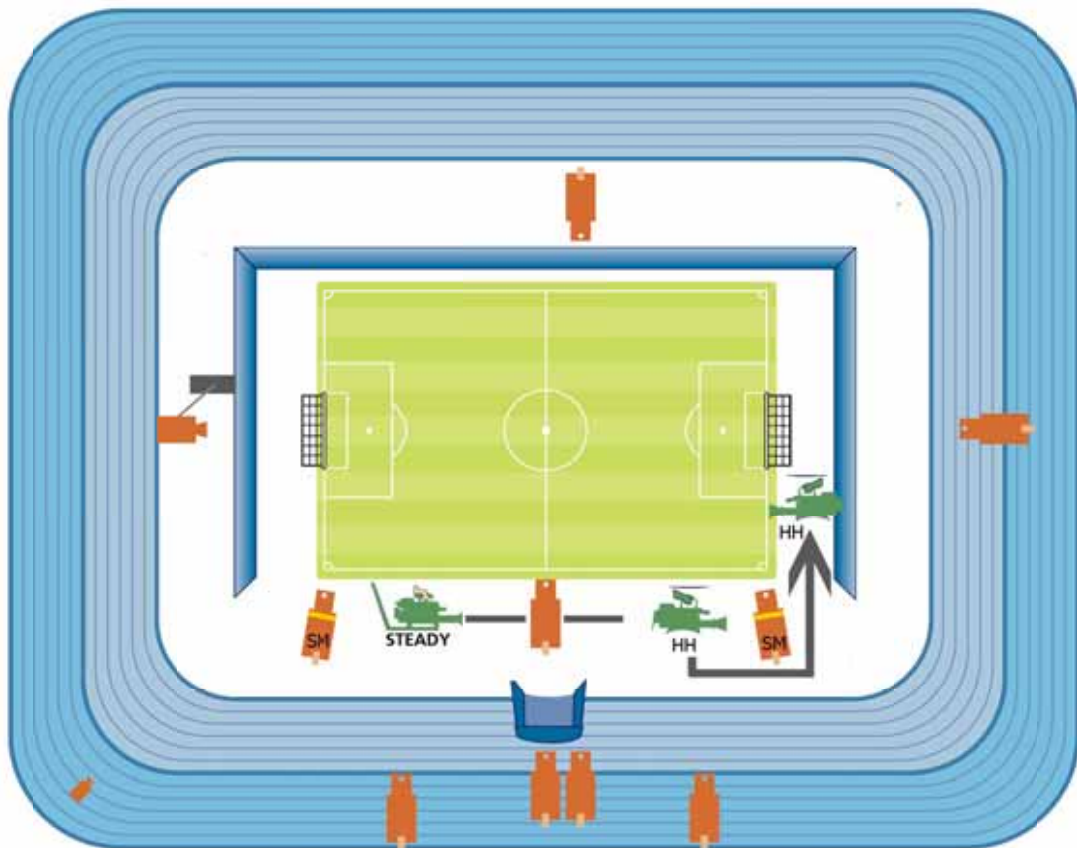

STANDARD B: CONFIGURAZIONE 12 TELECAMERE HD

Il posizionamento delle telecamere è indicativo e soggetto alle eventuali variazioni imposte da esigenze logistiche relative alle strutture degli stadi.

BARI
 STADIO SAN NICOLA
 Standard B - 12 camere

BOLOGNA
STADIO DALL'ARA
Standard B - 12 camere

BRESCIA
 STADIO RIGAMONTI
 Standard B - 12 Camere

CAGLIARI
STADIO SANT'ELIA
Standard B - 12 Camere

CATANIA
STADIO MASSIMINO
Standard B - 12 Camere

CESENA
 STADIO MANUZZI
 Standard B - 12 Camere