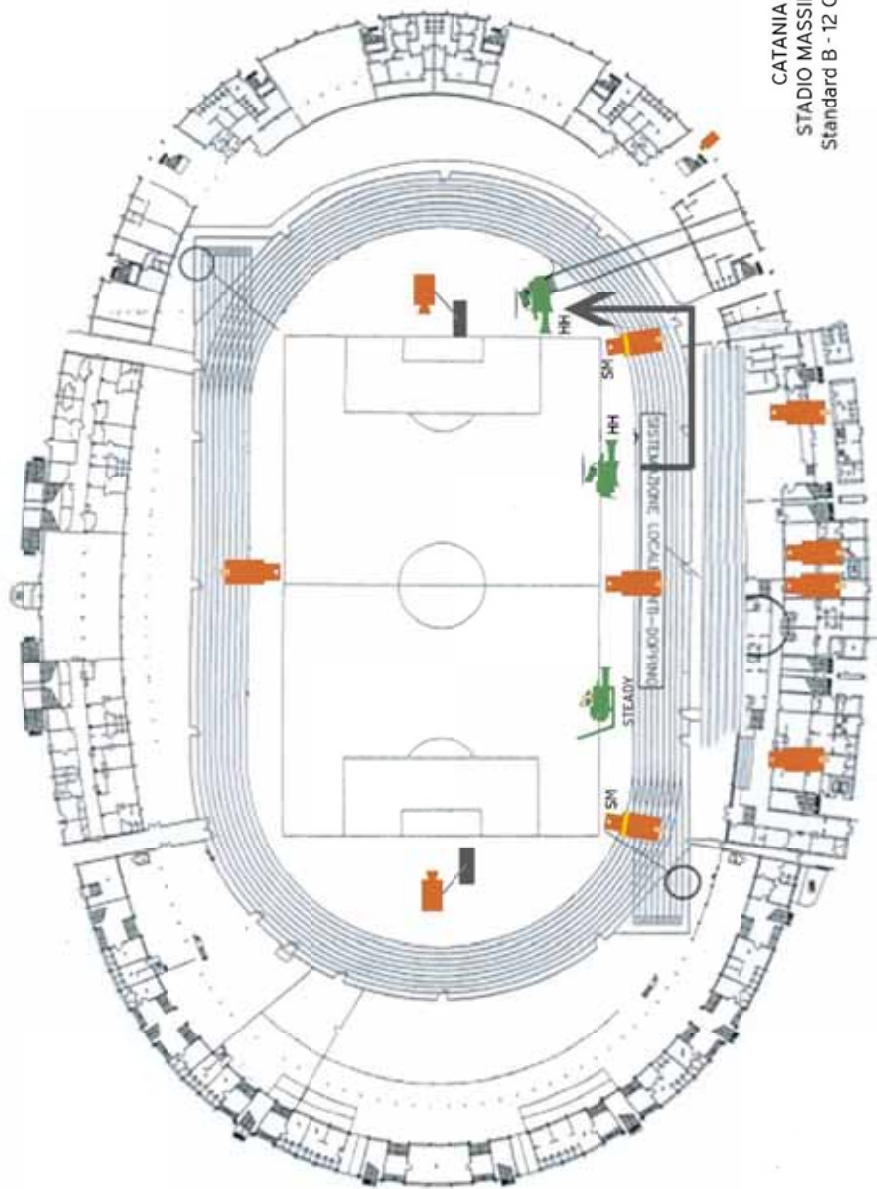

STANDARD B: CONFIGURAZIONE 12 TELECAMERE HD

Il posizionamento delle telecamere è indicativo e soggetto alle eventuali variazioni imposte da esigenze logistiche relative alle strutture degli stadi.

BARI
 STADIO SAN NICOLA
 Standard B - 12 camere

BOLOGNA
STADIO DALL'ARA
Standard B - 12 camere

BRESCIA
 STADIO RIGAMONTI
 Standard B - 12 Camere

CAGLIARI
STADIO SANT'ELIA
Standard B - 12 Camere

CATANIA
STADIO MASSIMINO
Standard B - 12 Camere

CESENA
 STADIO MANUZZI
 Standard B - 12 Camere

TORINO
STADIO DELLE ALPI
Standard B - 12 Camere
JUVENTUS

ROMA
 STADIO OLIMPICO
 Standard B - 12 Camere
 S.S. LAZIO

LECCE
 STADIO VIA DEL MARE
 Standard B - 12 Camere

MILANO
STADIO MEAZZA
Standard B - 12 Camere
A.C. MILAN