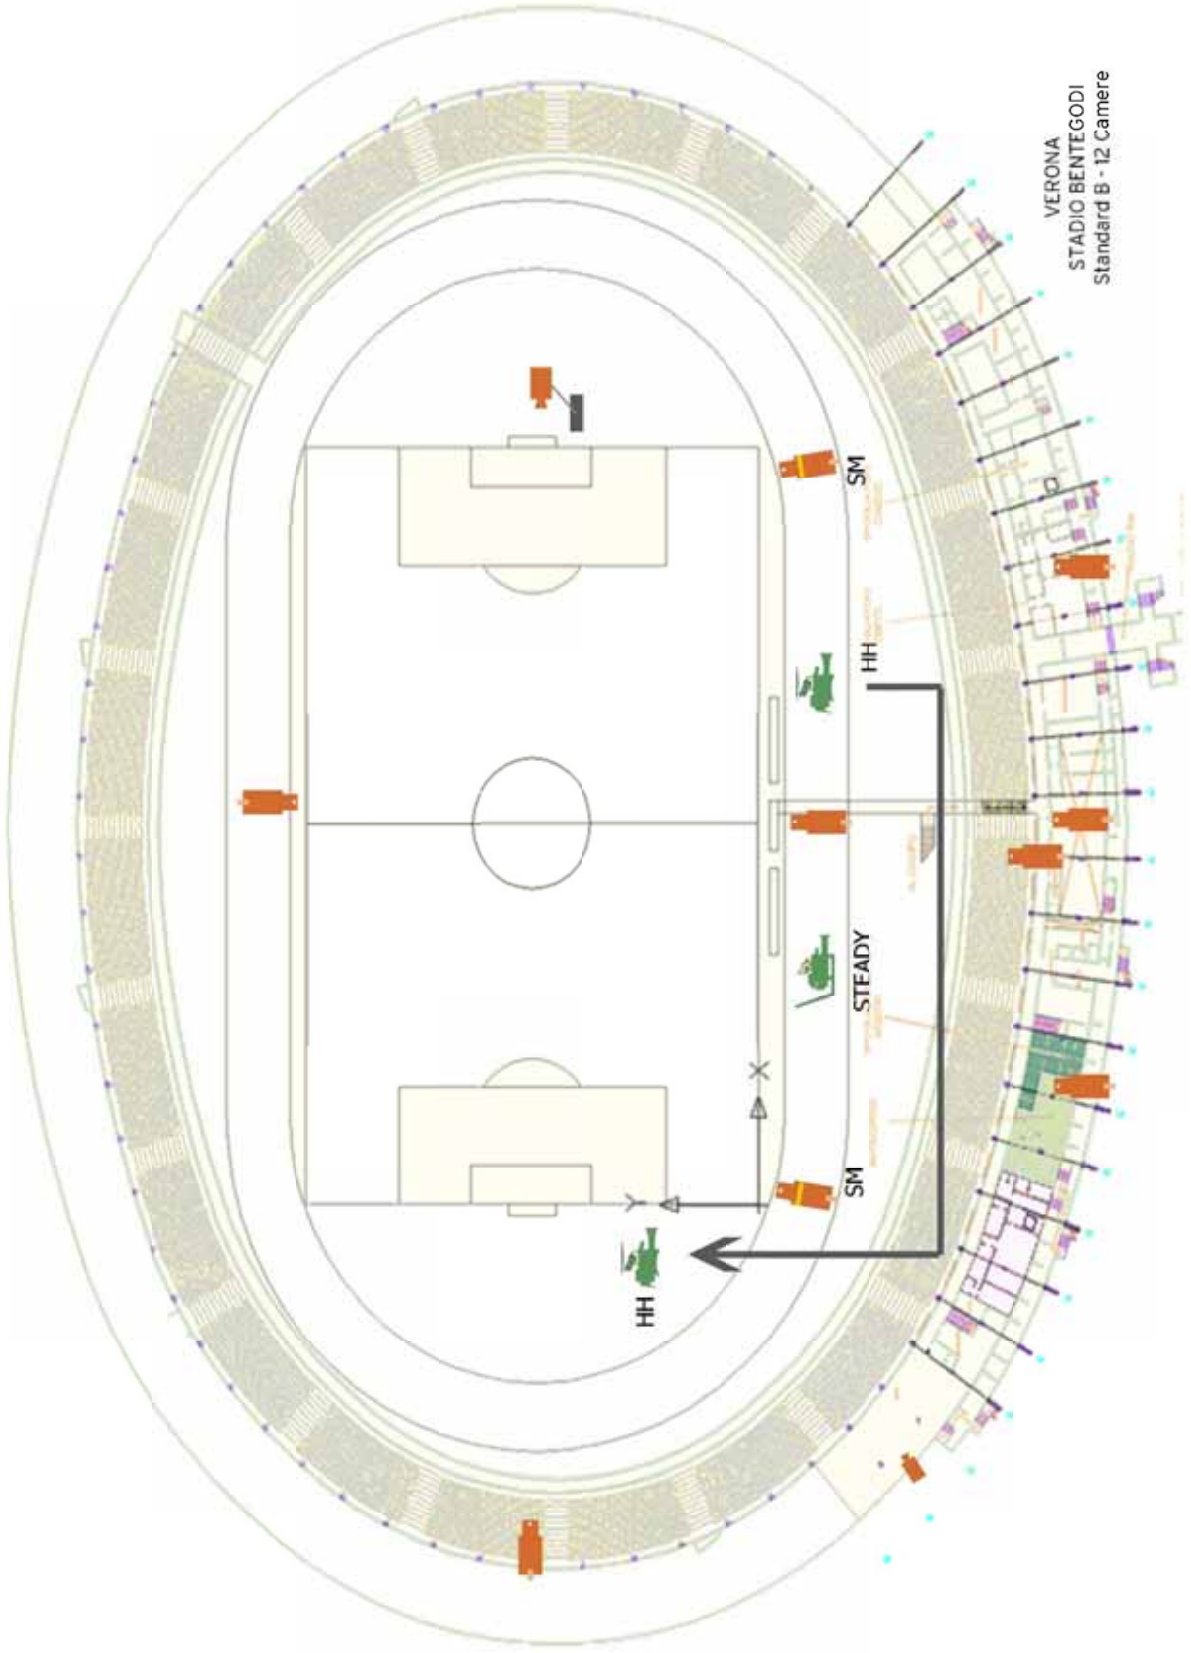

STANDARD B: CONFIGURAZIONE 12 TELECAMERE HD

Il posizionamento delle telecamere è indicativo e soggetto alle eventuali variazioni imposte da esigenze logistiche relative alle strutture degli stadi.

BARI
 STADIO SAN NICOLA
 Standard B - 12 camere

BOLOGNA
STADIO DALL'ARA
Standard B - 12 camere

BRESCIA
 STADIO RIGAMONTI
 Standard B - 12 Camere

CAGLIARI
STADIO SANT'ELIA
Standard B - 12 Camere

CATANIA
STADIO MASSIMINO
Standard B - 12 Camere

CESENA
 STADIO MANUZZI
 Standard B - 12 Camere

VERONA
STADIO BENTEGODI
Standard B - 12 Camere

FIRENZE
 STADIO A. FRANCHI
 Standard B - 12 Camere

GENOVA
STADIO FERRARIS
Standard B - 12 Camere
GENOVA C.F.C.

MILANO
 STADIO MEAZZA
 Standard B - 12 Camere
 F.C. INTERNAZIONALE

TORINO
STADIO DELLE ALPI
Standard B - 12 Camere
JUVENTUS

ROMA
 STADIO OLIMPICO
 Standard B - 12 Camere
 S.S. LAZIO

LECCE
 STADIO VIA DEL MARE
 Standard B - 12 Camere

MILANO
STADIO MEAZZA
Standard B - 12 Camere
A.C. MILAN