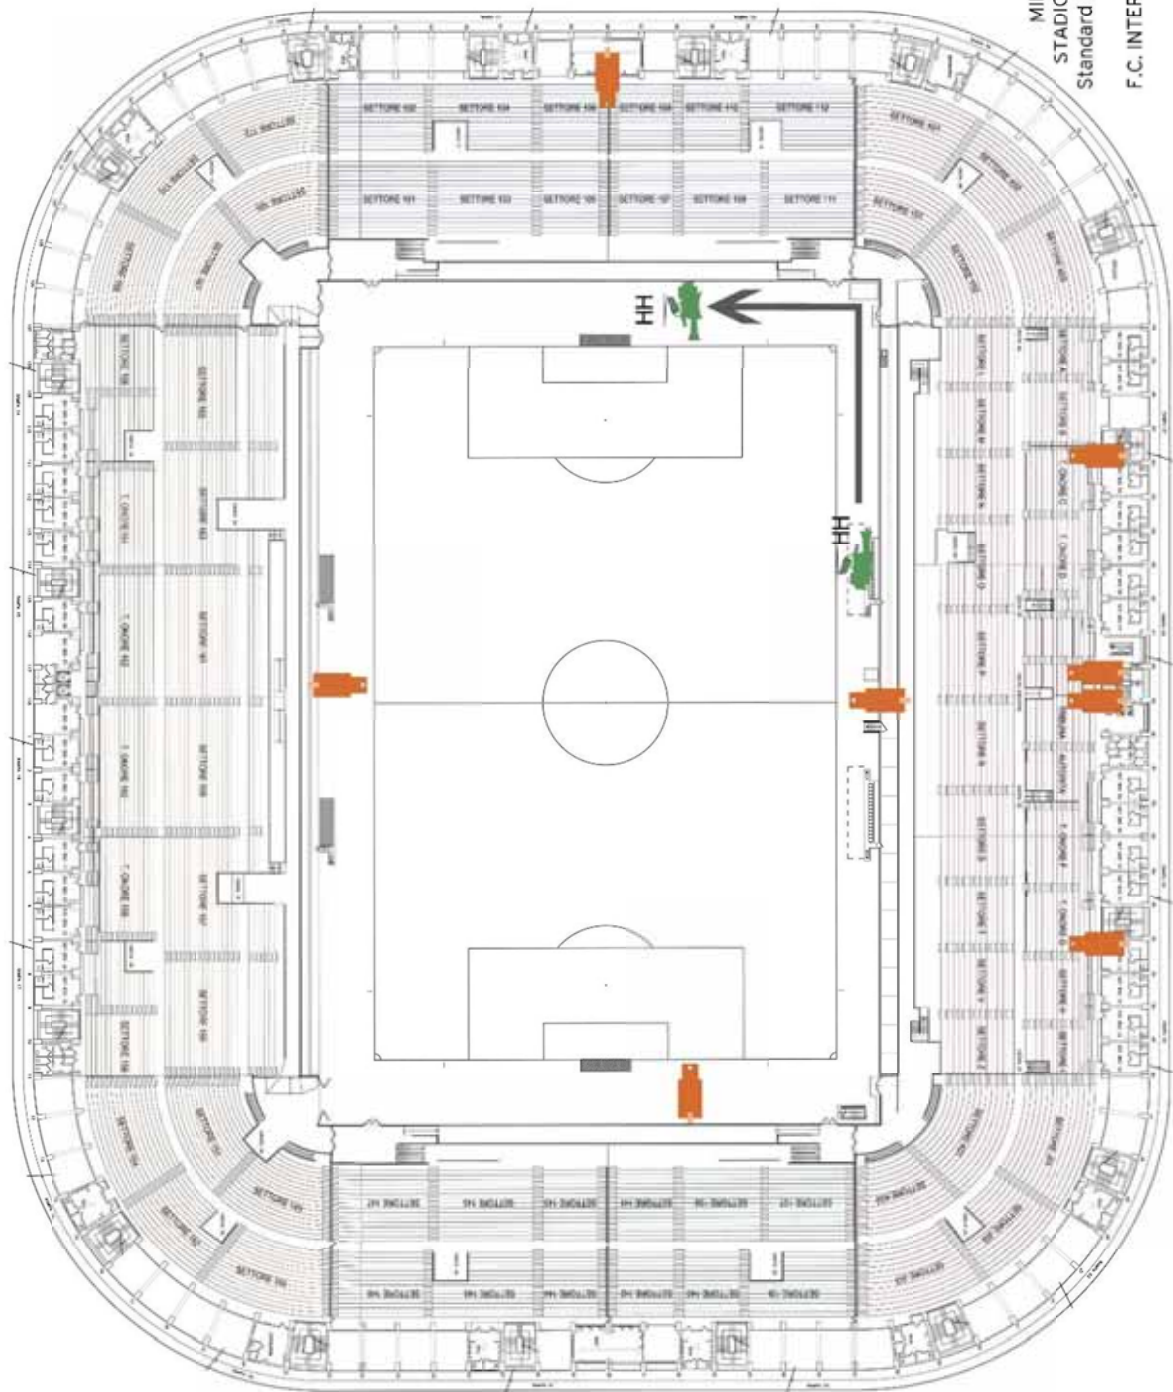

**STANDARD C:** CONFIGURAZIONE 8 TELECAMERE HD  
(più una camera aggiuntiva in posizione retro porta bassa)

Il posizionamento delle telecamere è indicativo e soggetto alle eventuali variazioni imposte da esigenze logistiche relative alle strutture degli stadi.

BARI  
STADIO SAN NICOLA  
Standard C - 9 camere

BOLOGNA  
STADIO DALL'ARA  
Standard C - 9 camere

BRESCIA  
 STADIO RIGAMONTI  
 Standard C - 9 Camere

CAGLIARI  
STADIO SANT'ELIA  
Standard C - 9 Camere

CATANIA  
STADIO MASSIMINO  
Standard C - 9 Camere

CESENA  
STADIO MANUZZI  
Standard C - 9 Camere

VERONA  
STADIO BENTEGODI  
Standard C - 9 Camere

FIRENZE  
STADIO A. FRANCHI  
Standard C - 9 Camere

GENOVA  
STADIO FERRARIS  
Standard C - 9 Camere  
GENOVA C.F.C.

MILANO  
 STADIO MEAZZA  
 Standard C - 9 Camere  
 F.C. INTERNAZIONALE

TORINO  
STADIO DELLE ALPI  
Standard C - 9 Camere  
JUVENTUS

ROMA  
 STADIO OLIMPICO  
 Standard C - 9 Camere  
 S.S. LAZIO

LECCE  
 STADIO VIA DEL MARE  
 Standard C - 9 Camere