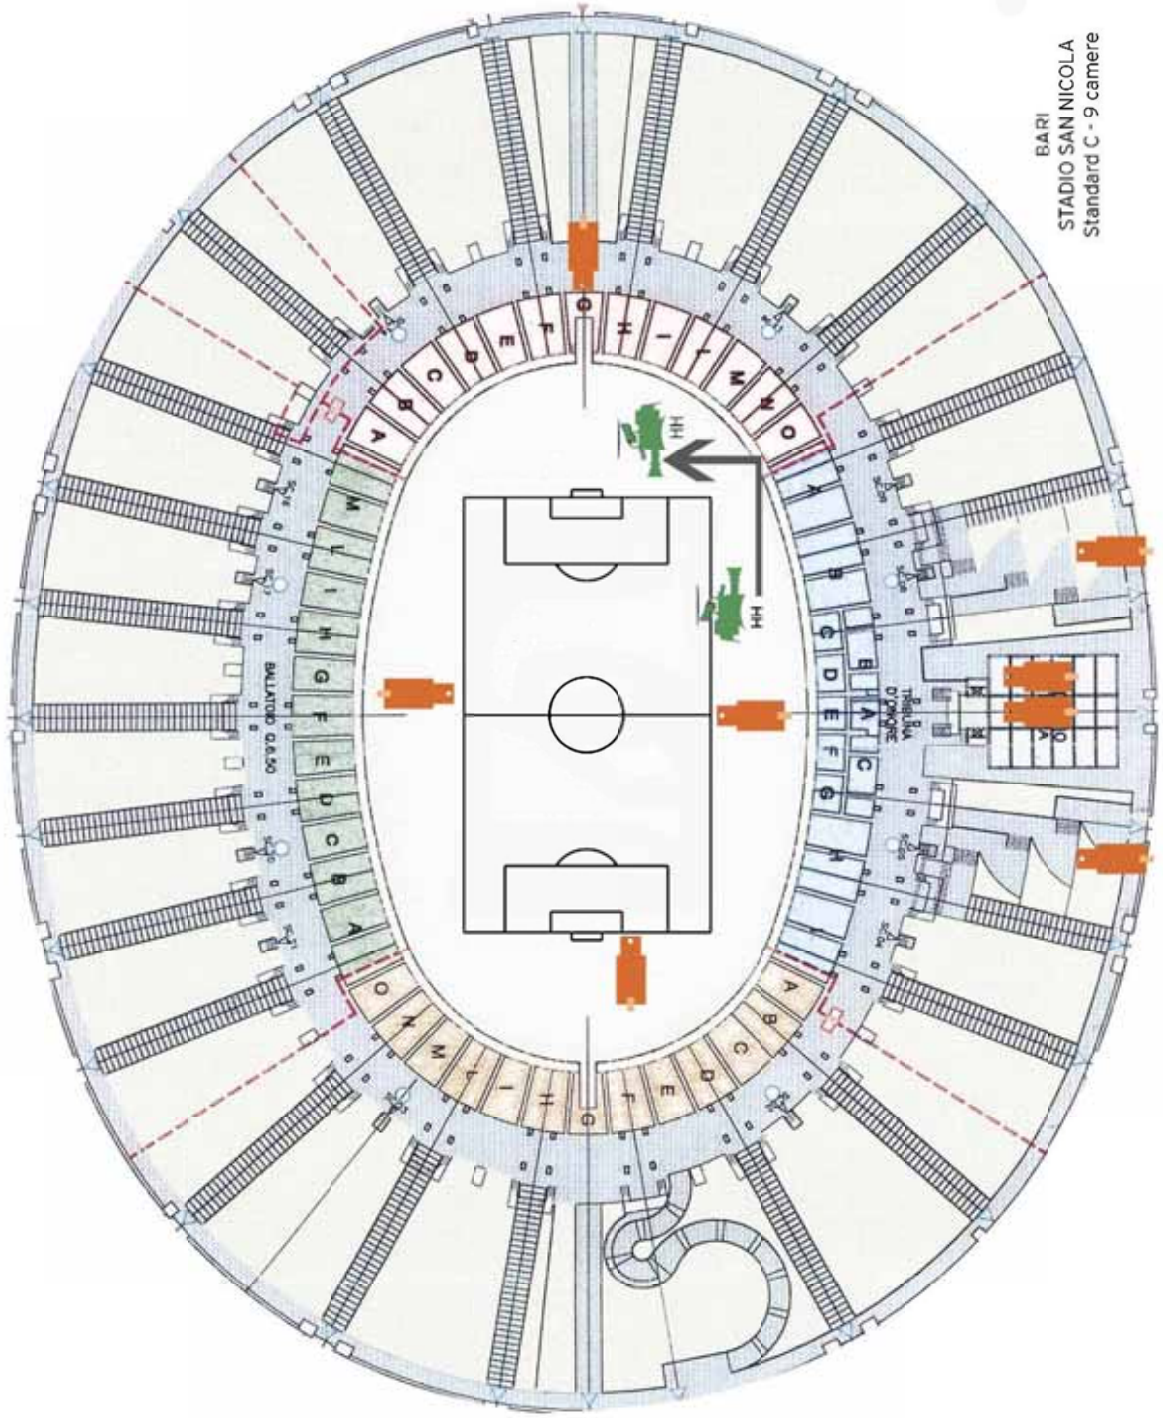

**STANDARD C:** CONFIGURAZIONE 8 TELECAMERE HD  
(più una camera aggiuntiva in posizione retro porta bassa)

Il posizionamento delle telecamere è indicativo e soggetto alle eventuali variazioni imposte da esigenze logistiche relative alle strutture degli stadi.

BARI  
STADIO SAN NICOLA  
Standard C - 9 camere

BOLOGNA  
STADIO DALL'ARA  
Standard C - 9 camere

BRESCIA  
 STADIO RIGAMONTI  
 Standard C - 9 Camere

CAGLIARI  
STADIO SANT'ELIA  
Standard C - 9 Camere