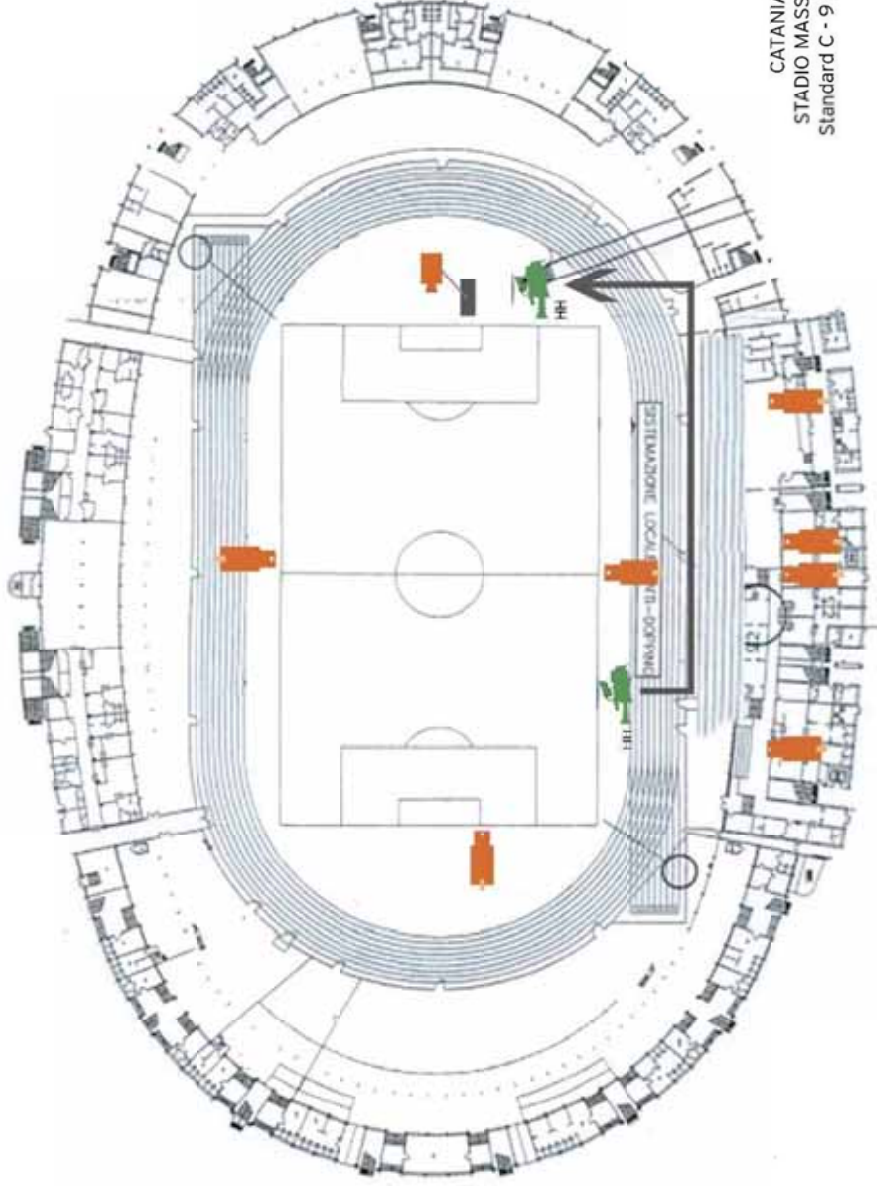

**STANDARD C:** CONFIGURAZIONE 8 TELECAMERE HD  
(più una camera aggiuntiva in posizione retro porta bassa)

Il posizionamento delle telecamere è indicativo e soggetto alle eventuali variazioni imposte da esigenze logistiche relative alle strutture degli stadi.

BARI  
STADIO SAN NICOLA  
Standard C - 9 camere

BOLOGNA  
STADIO DALL'ARA  
Standard C - 9 camere

BRESCIA  
 STADIO RIGAMONTI  
 Standard C - 9 Camere

CAGLIARI  
STADIO SANT'ELIA  
Standard C - 9 Camere