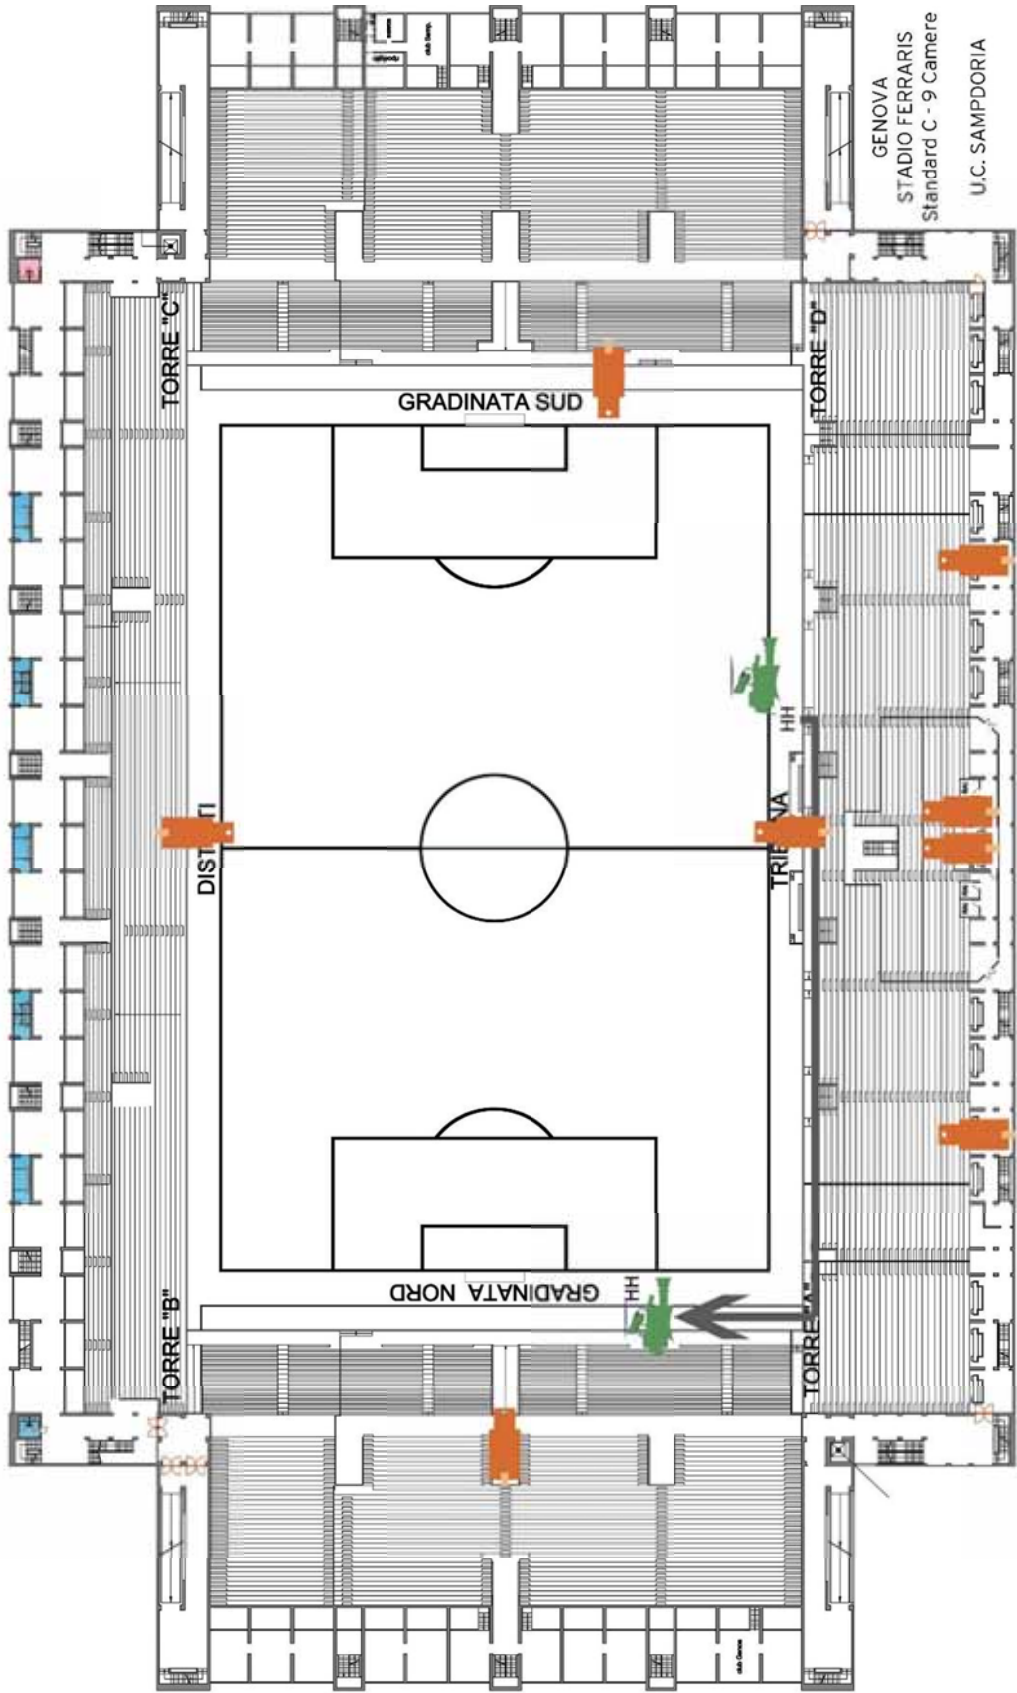

**STANDARD C:** CONFIGURAZIONE 8 TELECAMERE HD  
(più una camera aggiuntiva in posizione retro porta bassa)

Il posizionamento delle telecamere è indicativo e soggetto alle eventuali variazioni imposte da esigenze logistiche relative alle strutture degli stadi.

MILANO  
 STADIO MEAZZA  
 Standard C - 9 Camere  
 F.C. INTERNAZIONALE

TORINO  
STADIO DELLE ALPI  
Standard C - 9 Camere  
JUVENTUS

ROMA  
 STADIO OLIMPICO  
 Standard C - 9 Camere  
 S.S. LAZIO

LECCE  
 STADIO VIA DEL MARE  
 Standard C - 9 Camere

MILANO  
STADIO MEAZZA  
Standard C - 9 Camere  
A.C. MILAN

NAPOLI  
STADIO SAN PAOLO  
Standard C - 9 Camere

PARMA  
STADIO TARDINI  
Standard C - 9 Camere

ROMA  
 STADIO OLIMPICO  
 Standard C - 9 Camere  
 A.S. ROMA