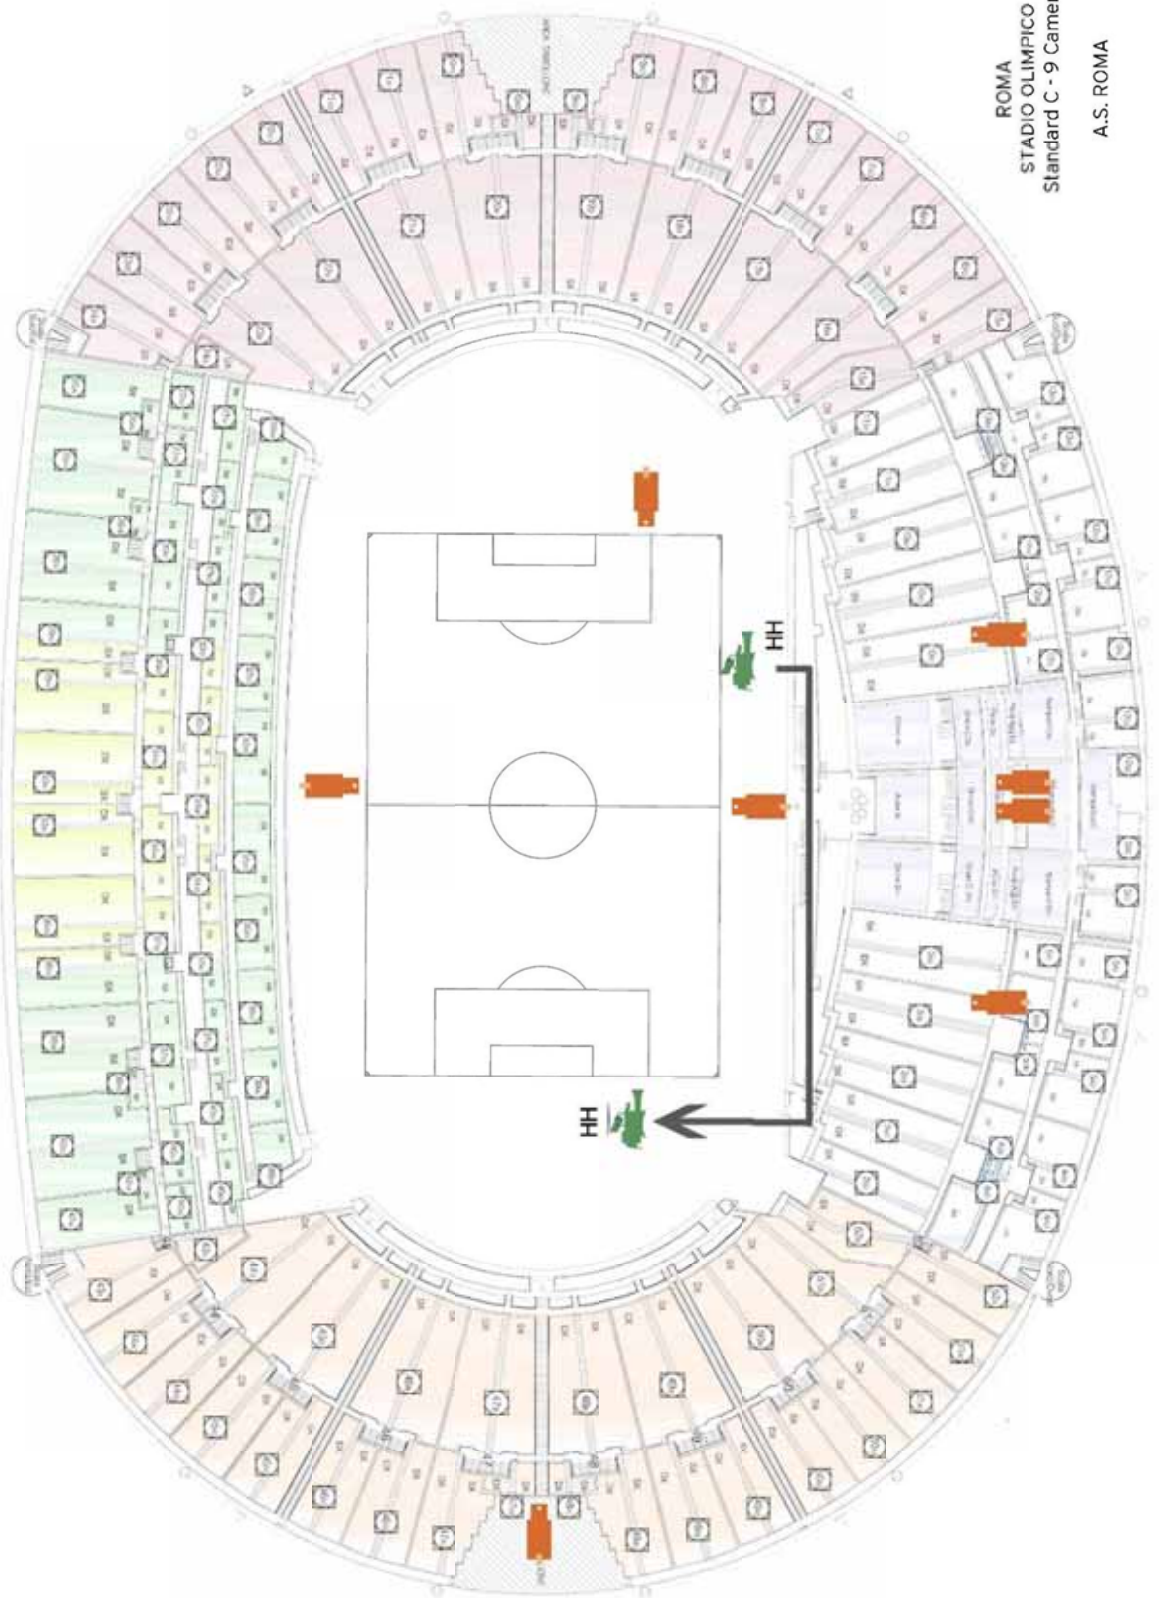

MILANO  
STADIO MEAZZA  
Standard C - 9 Camere  
A.C. MILAN

NAPOLI  
STADIO SAN PAOLO  
Standard C - 9 Camere

PARMA  
STADIO TARDINI  
Standard C - 9 Camere

ROMA  
 STADIO OLIMPICO  
 Standard C - 9 Camere  
 A.S. ROMA