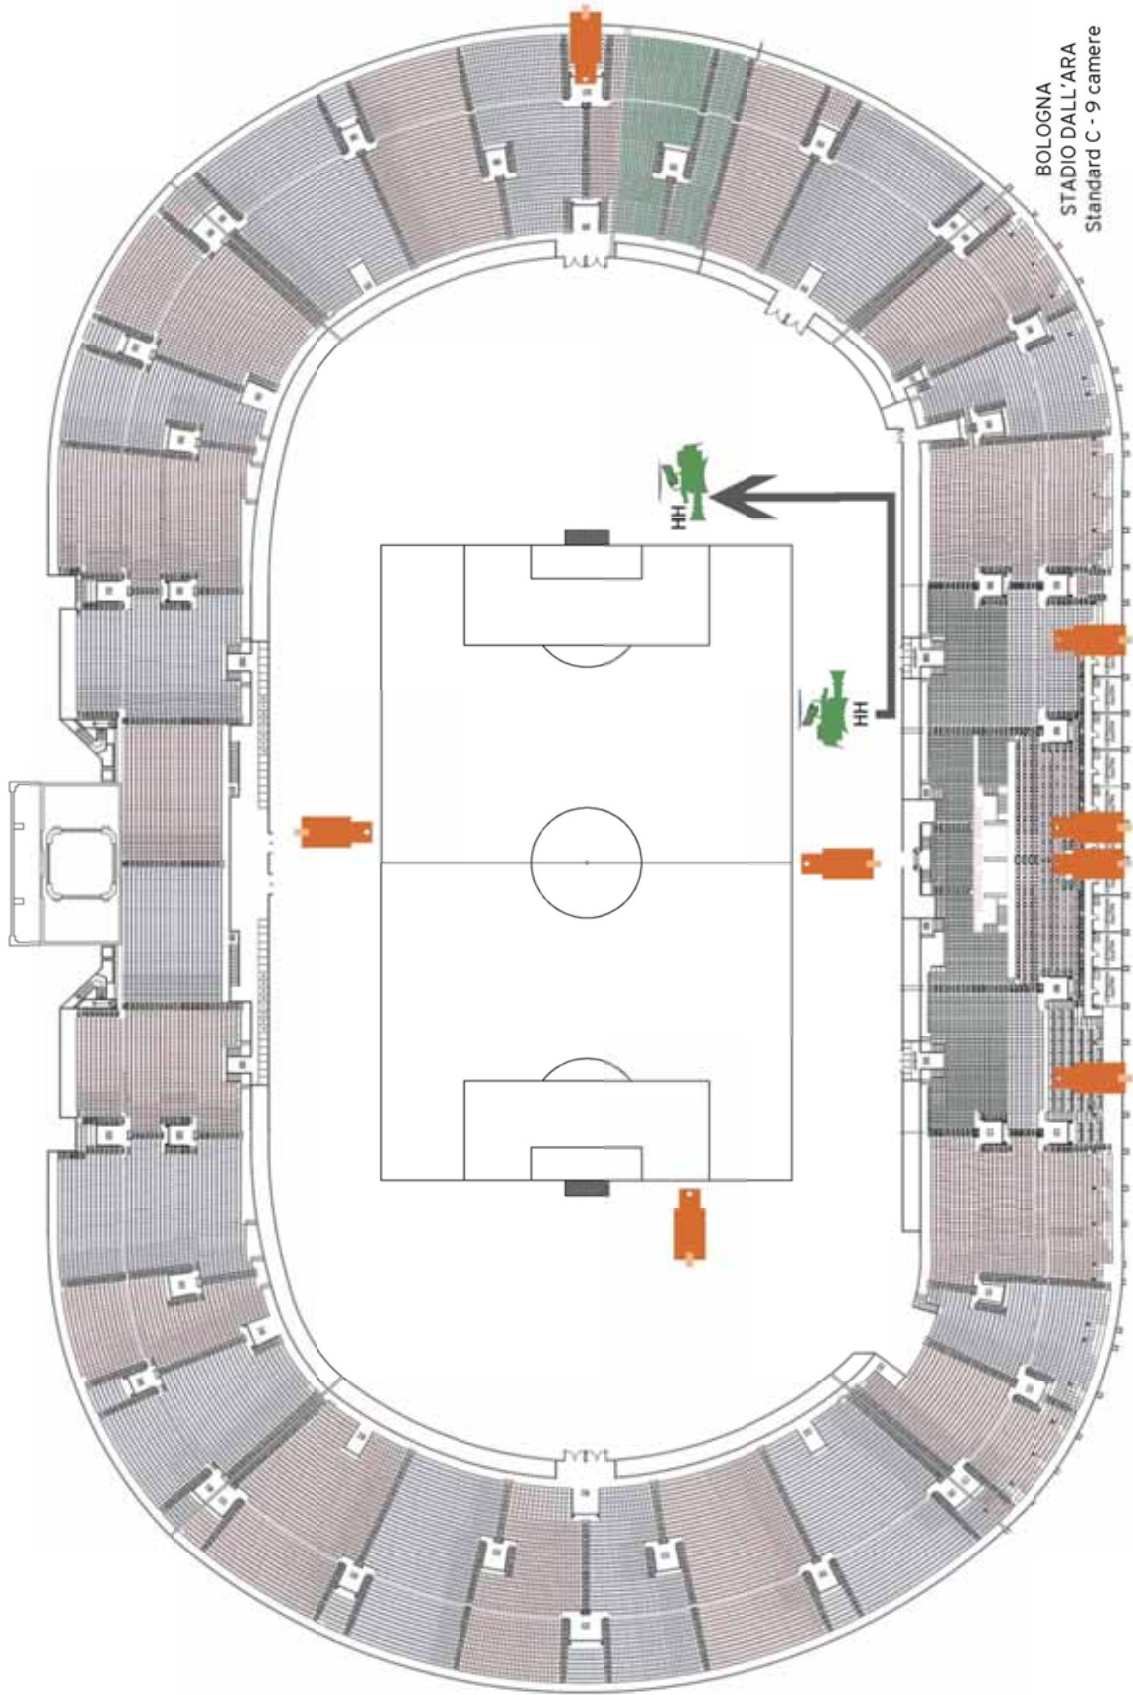

**STANDARD C:** CONFIGURAZIONE 8 TELECAMERE HD  
(più una camera aggiuntiva in posizione retro porta bassa)

Il posizionamento delle telecamere è indicativo e soggetto alle eventuali variazioni imposte da esigenze logistiche relative alle strutture degli stadi.

BARI  
STADIO SAN NICOLA  
Standard C - 9 camere

BOLOGNA  
STADIO DALL'ARA  
Standard C - 9 camere

BRESCIA  
 STADIO RIGAMONTI  
 Standard C - 9 Camere

CAGLIARI  
STADIO SANT'ELIA  
Standard C - 9 Camere