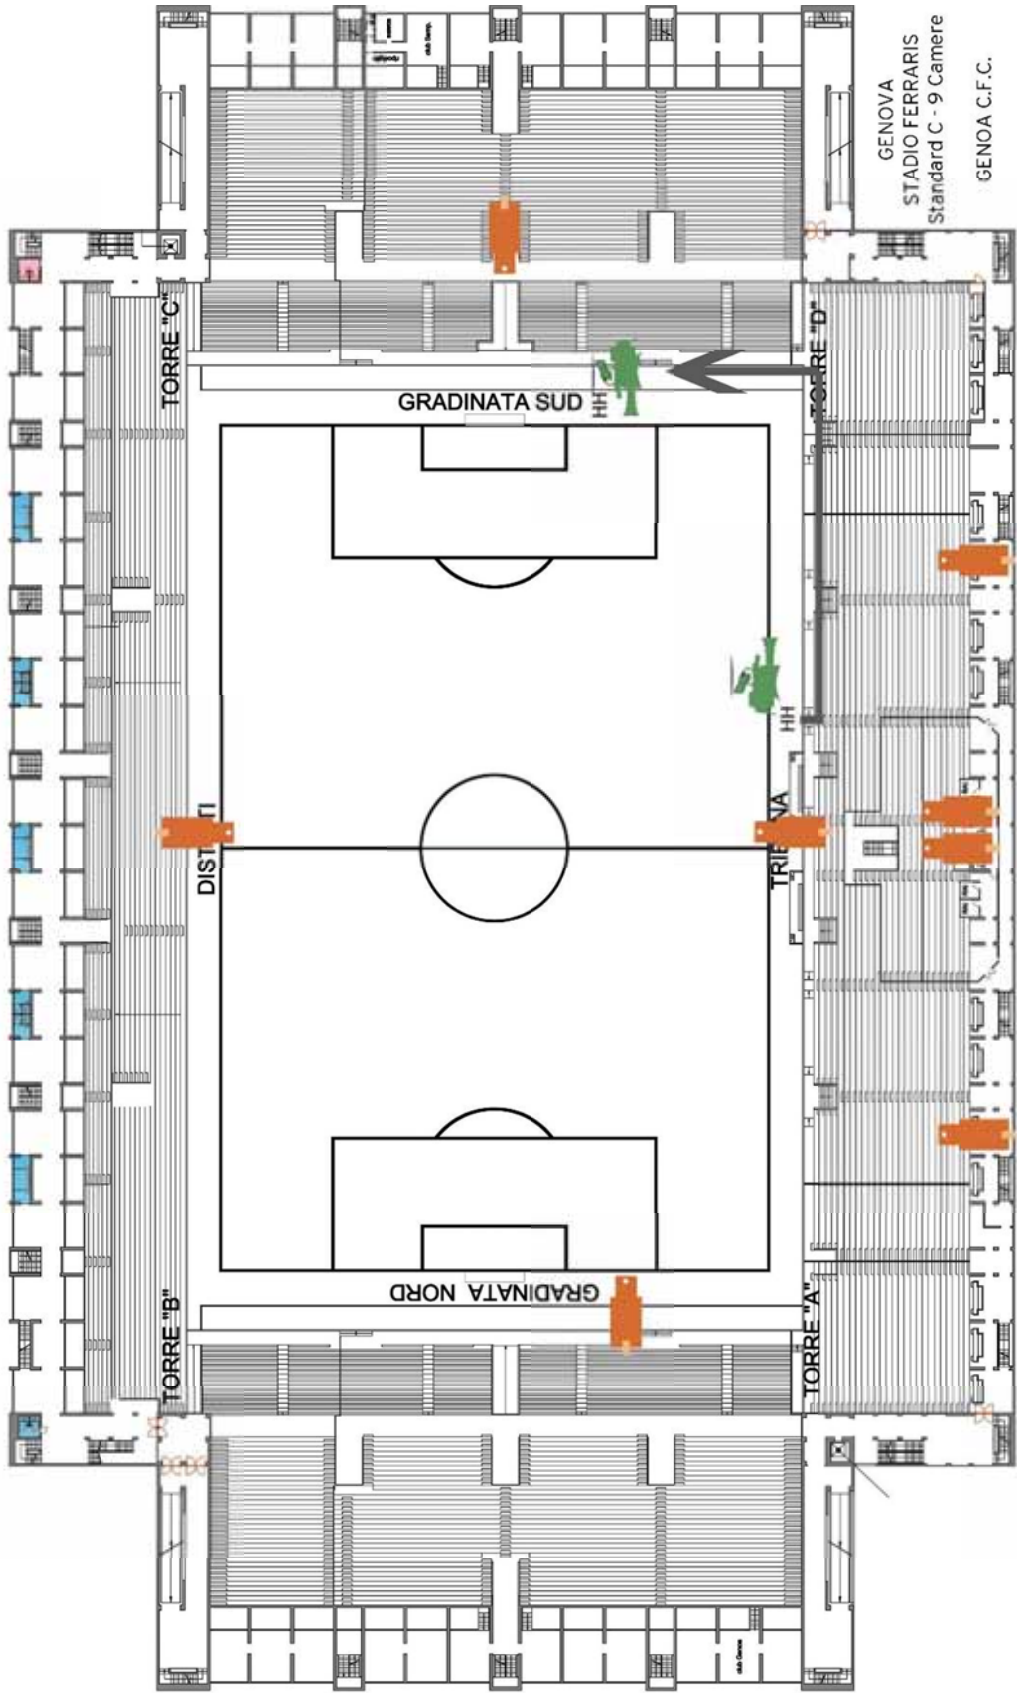

**STANDARD C:** CONFIGURAZIONE 8 TELECAMERE HD  
(più una camera aggiuntiva in posizione retro porta bassa)

Il posizionamento delle telecamere è indicativo e soggetto alle eventuali variazioni imposte da esigenze logistiche relative alle strutture degli stadi.

CATANIA  
STADIO MASSIMINO  
Standard C - 9 Camere

CESENA  
STADIO MANUZZI  
Standard C - 9 Camere

VERONA  
STADIO BENTEGODI  
Standard C - 9 Camere

FIRENZE  
STADIO A. FRANCHI  
Standard C - 9 Camere

GENOVA  
STADIO FERRARIS  
Standard C - 9 Camere  
GENOVA C.F.C.

MILANO  
 STADIO MEAZZA  
 Standard C - 9 Camere  
 F.C. INTERNAZIONALE

TORINO  
STADIO DELLE ALPI  
Standard C - 9 Camere  
JUVENTUS

ROMA  
 STADIO OLIMPICO  
 Standard C - 9 Camere  
 S.S. LAZIO

LECCE  
 STADIO VIA DEL MARE  
 Standard C - 9 Camere