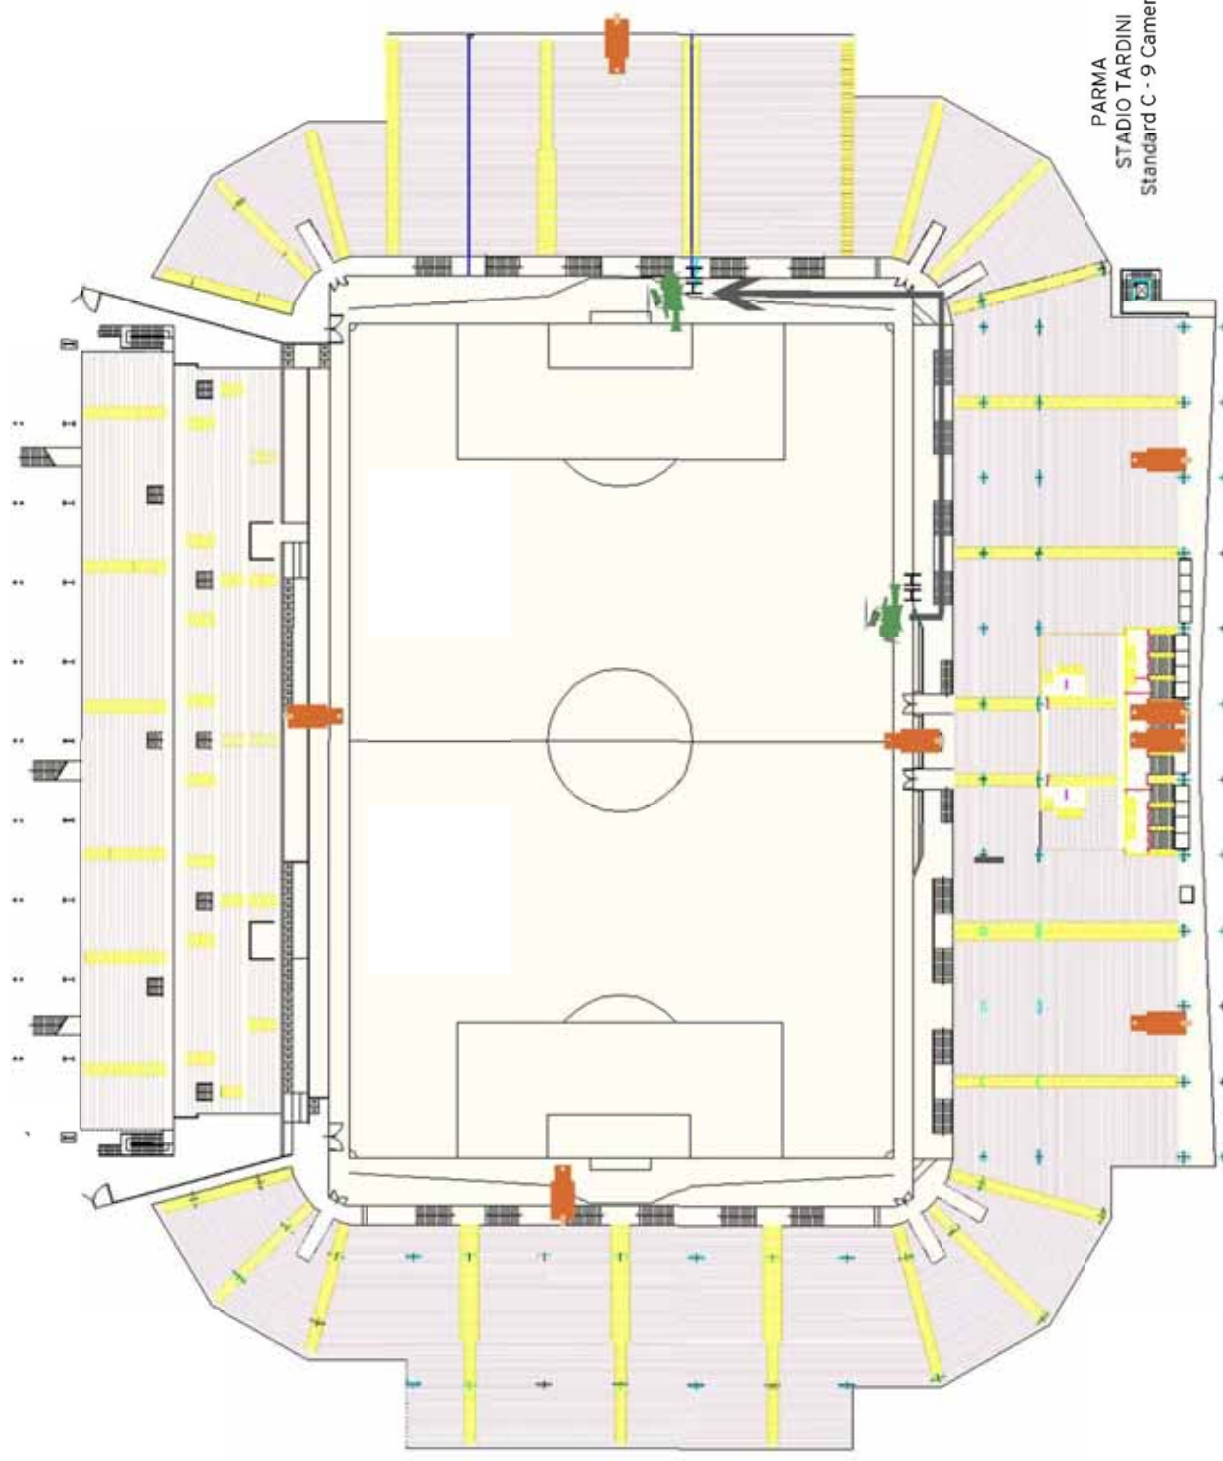

**STANDARD C:** CONFIGURAZIONE 8 TELECAMERE HD  
(più una camera aggiuntiva in posizione retro porta bassa)

Il posizionamento delle telecamere è indicativo e soggetto alle eventuali variazioni imposte da esigenze logistiche relative alle strutture degli stadi.

MILANO  
 STADIO MEAZZA  
 Standard C - 9 Camere  
 F.C. INTERNAZIONALE

TORINO  
STADIO DELLE ALPI  
Standard C - 9 Camere  
JUVENTUS

ROMA  
 STADIO OLIMPICO  
 Standard C - 9 Camere  
 S.S. LAZIO

LECCE  
 STADIO VIA DEL MARE  
 Standard C - 9 Camere

MILANO  
STADIO MEAZZA  
Standard C - 9 Camere  
A.C. MILAN

NAPOLI  
STADIO SAN PAOLO  
Standard C - 9 Camere

PARMA  
STADIO TARDINI  
Standard C - 9 Camere

ROMA  
 STADIO OLIMPICO  
 Standard C - 9 Camere  
 A.S. ROMA