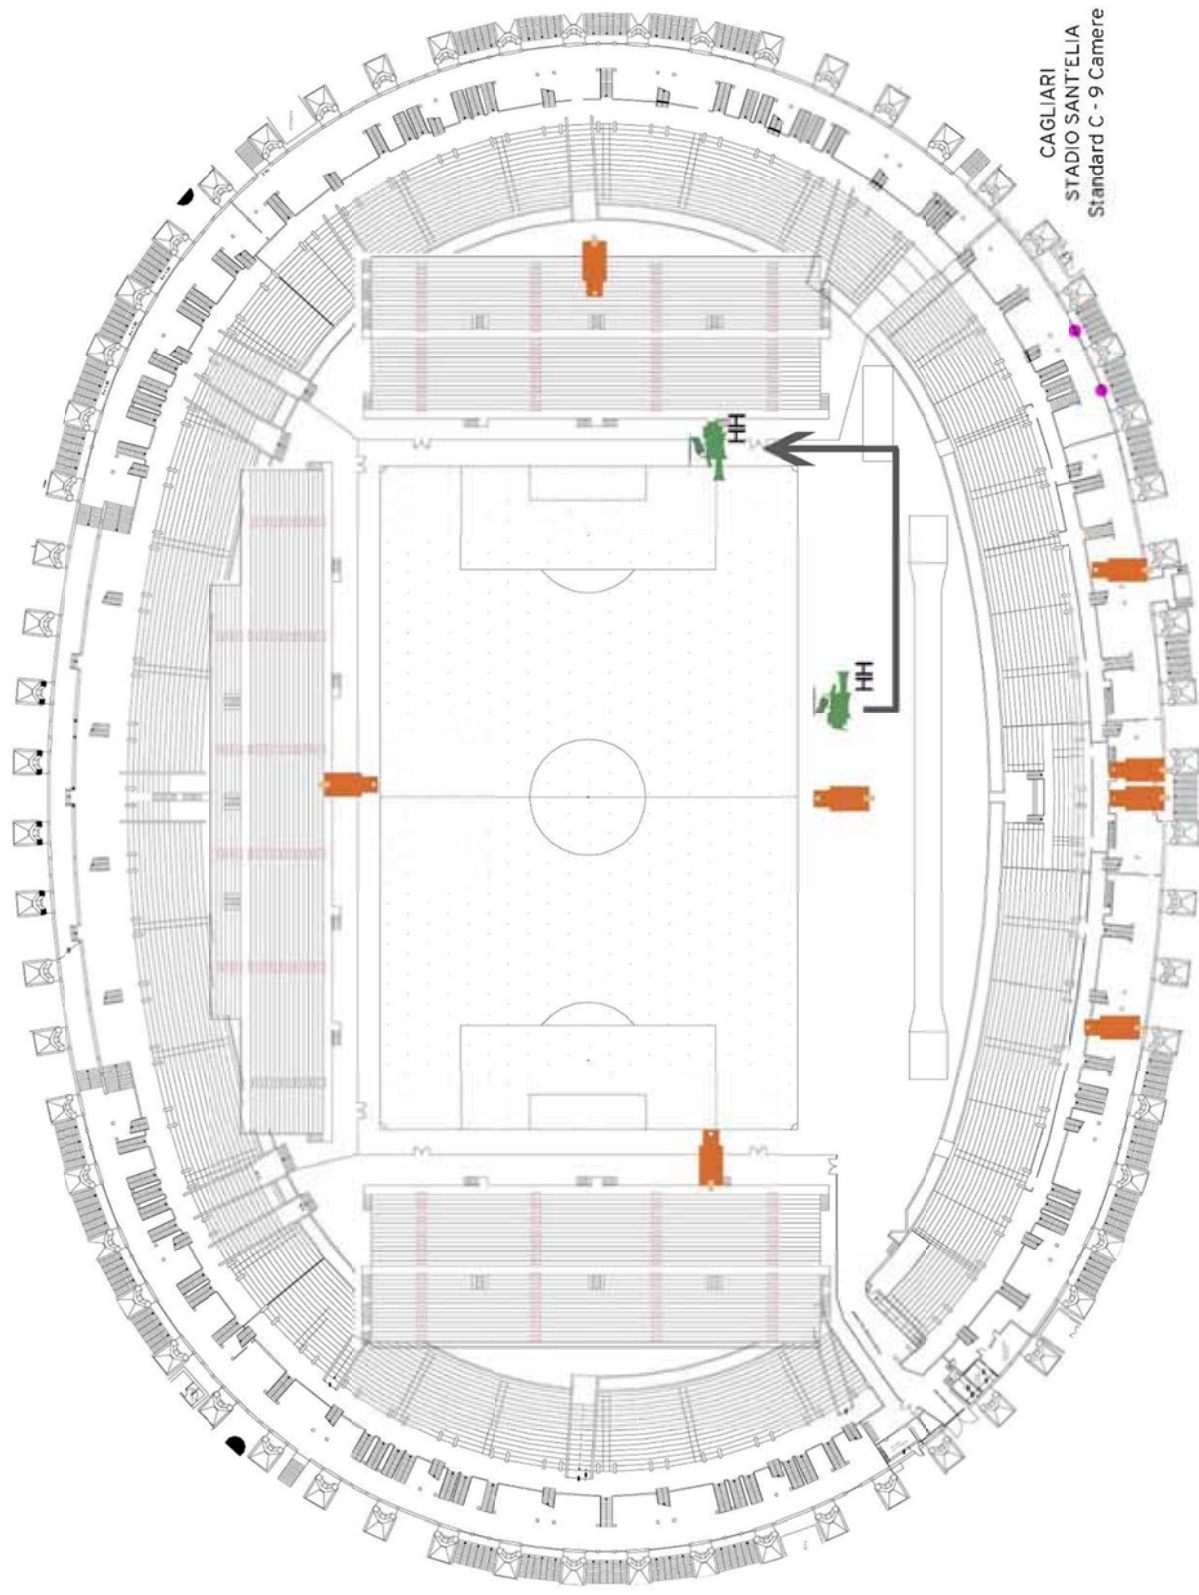

CAGLIARI
STADIO SANT'ELIA
Standard C - 9 Camere