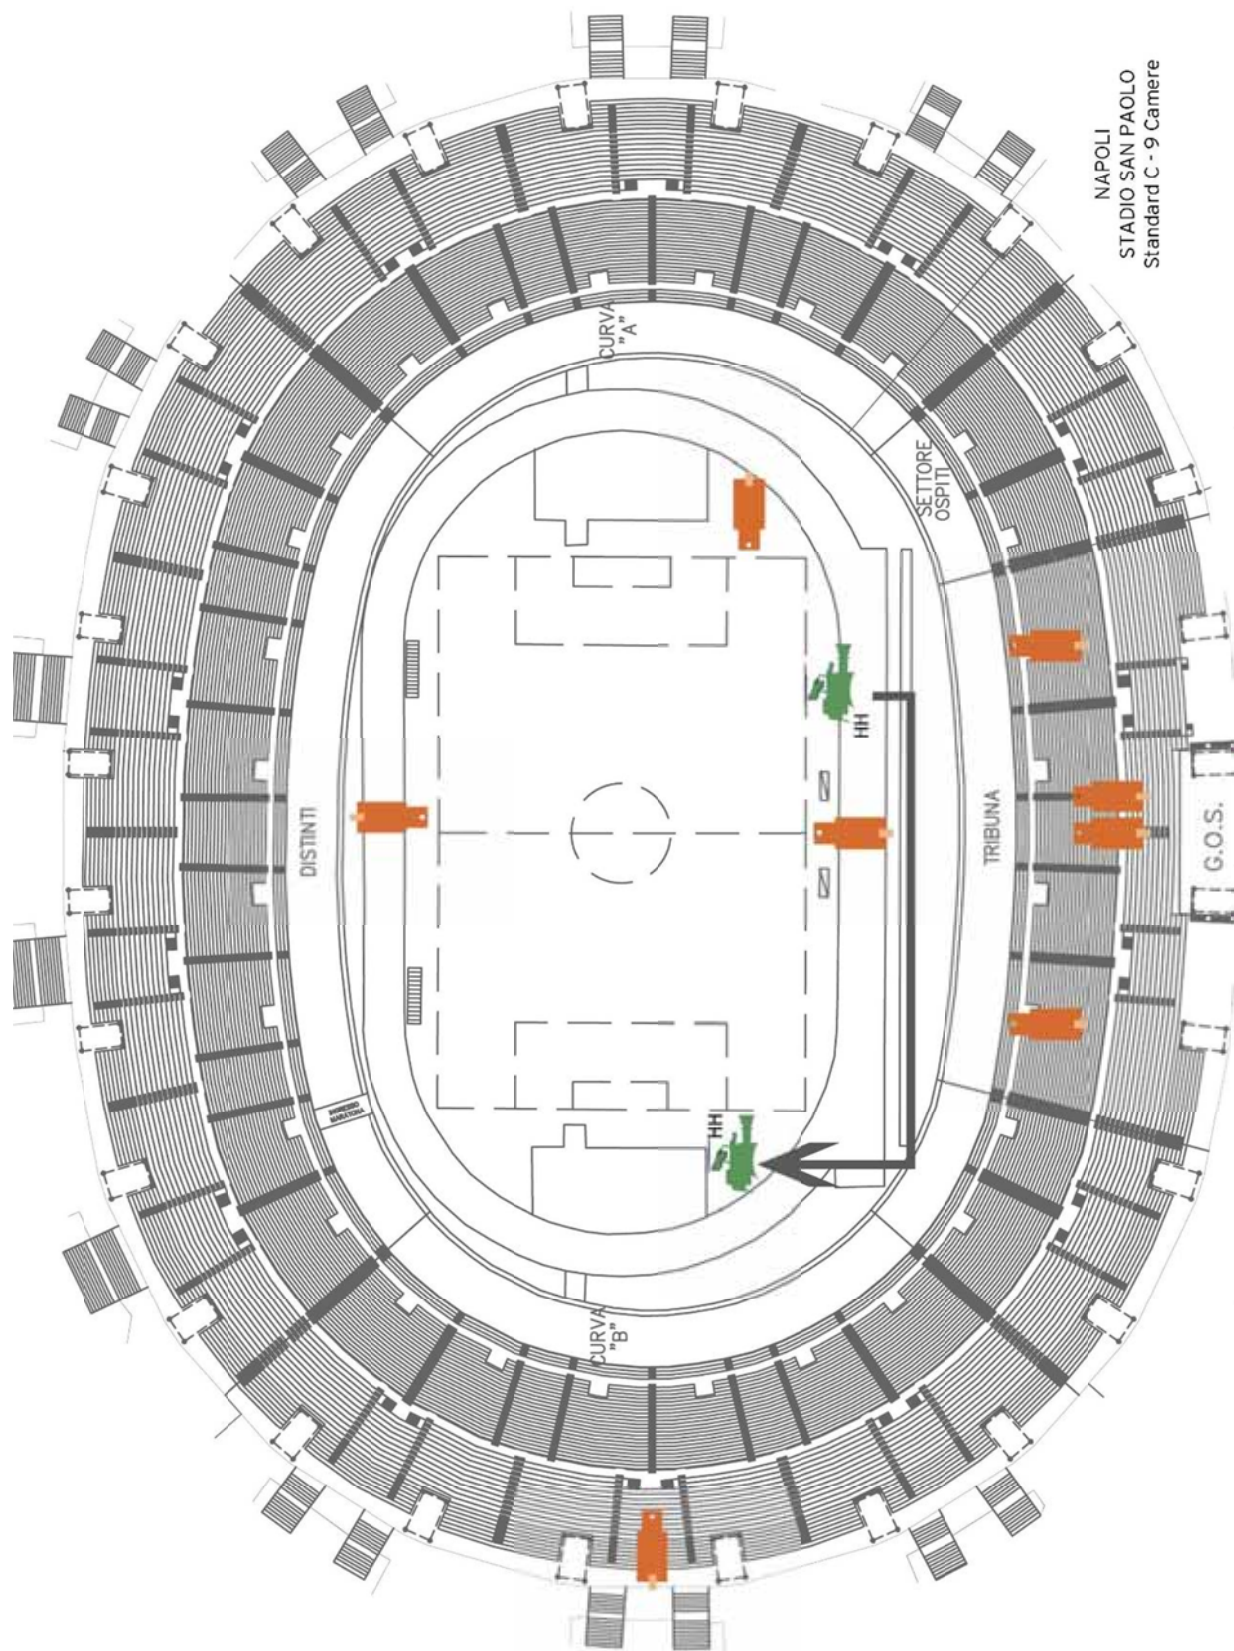

NAPOLI
STADIO SAN PAOLO
Standard C - 9 Camere