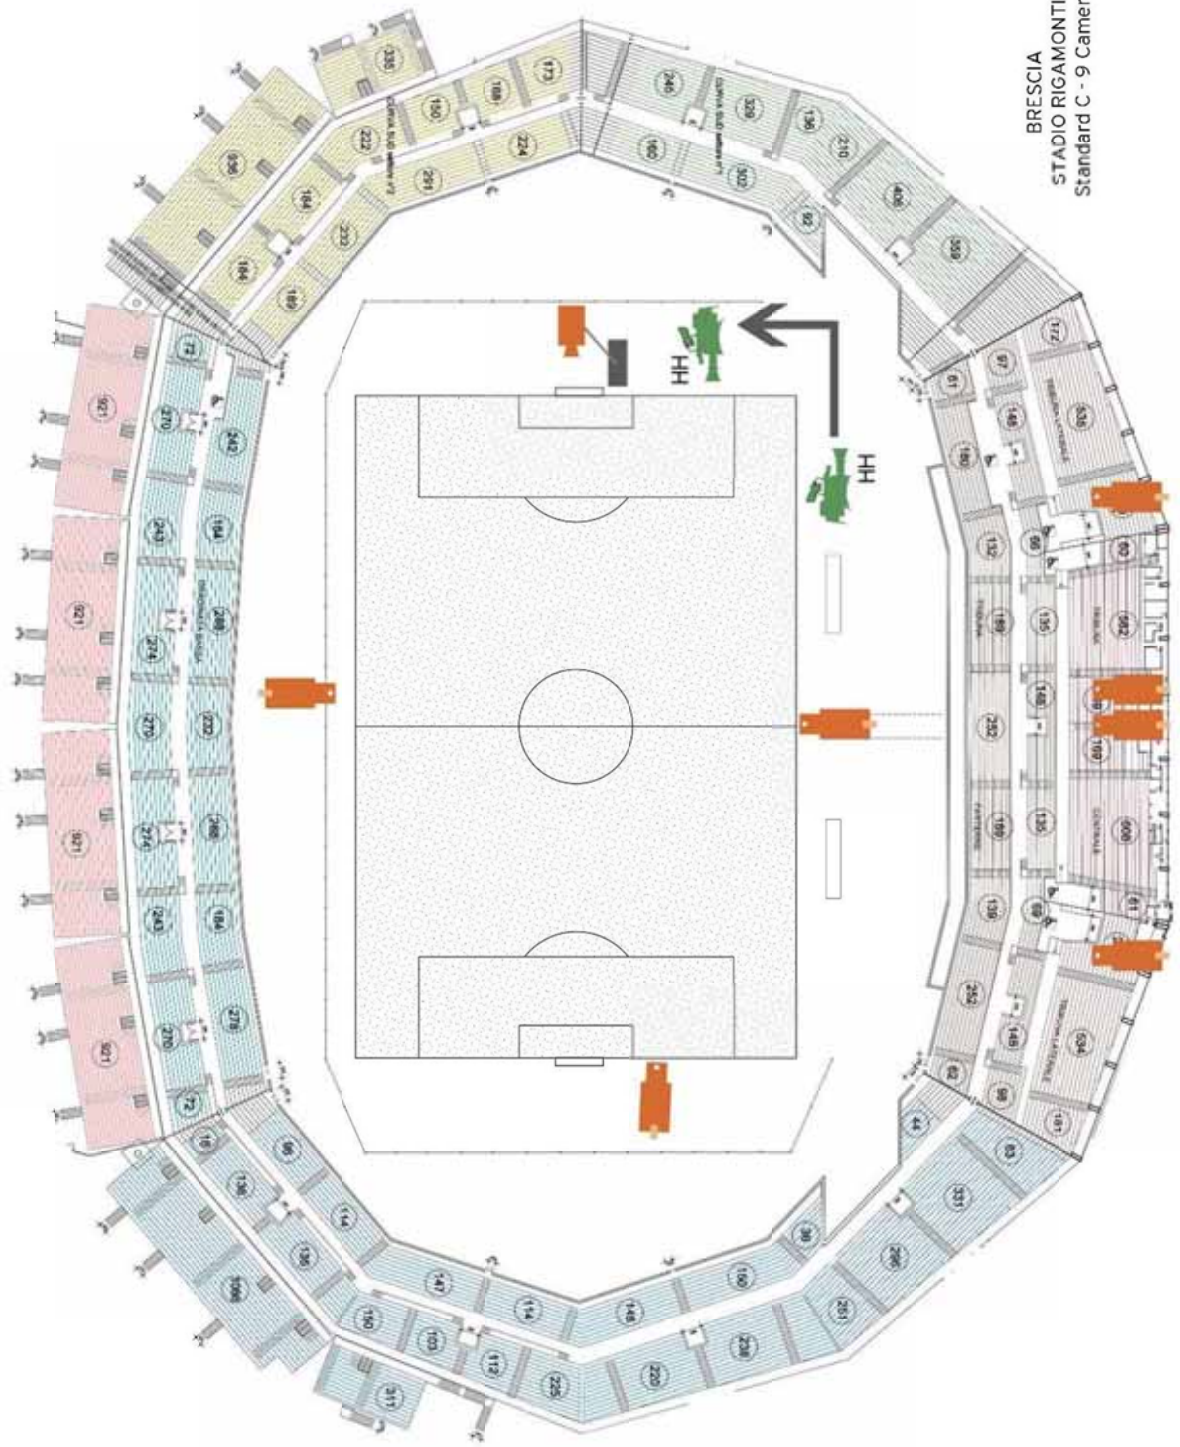

**STANDARD C:** CONFIGURAZIONE 8 TELECAMERE HD  
(più una camera aggiuntiva in posizione retro porta bassa)

Il posizionamento delle telecamere è indicativo e soggetto alle eventuali variazioni imposte da esigenze logistiche relative alle strutture degli stadi.

BARI  
STADIO SAN NICOLA  
Standard C - 9 camere

BOLOGNA  
STADIO DALL'ARA  
Standard C - 9 camere

BRESCIA  
 STADIO RIGAMONTI  
 Standard C - 9 Camere

CAGLIARI  
STADIO SANT'ELIA  
Standard C - 9 Camere