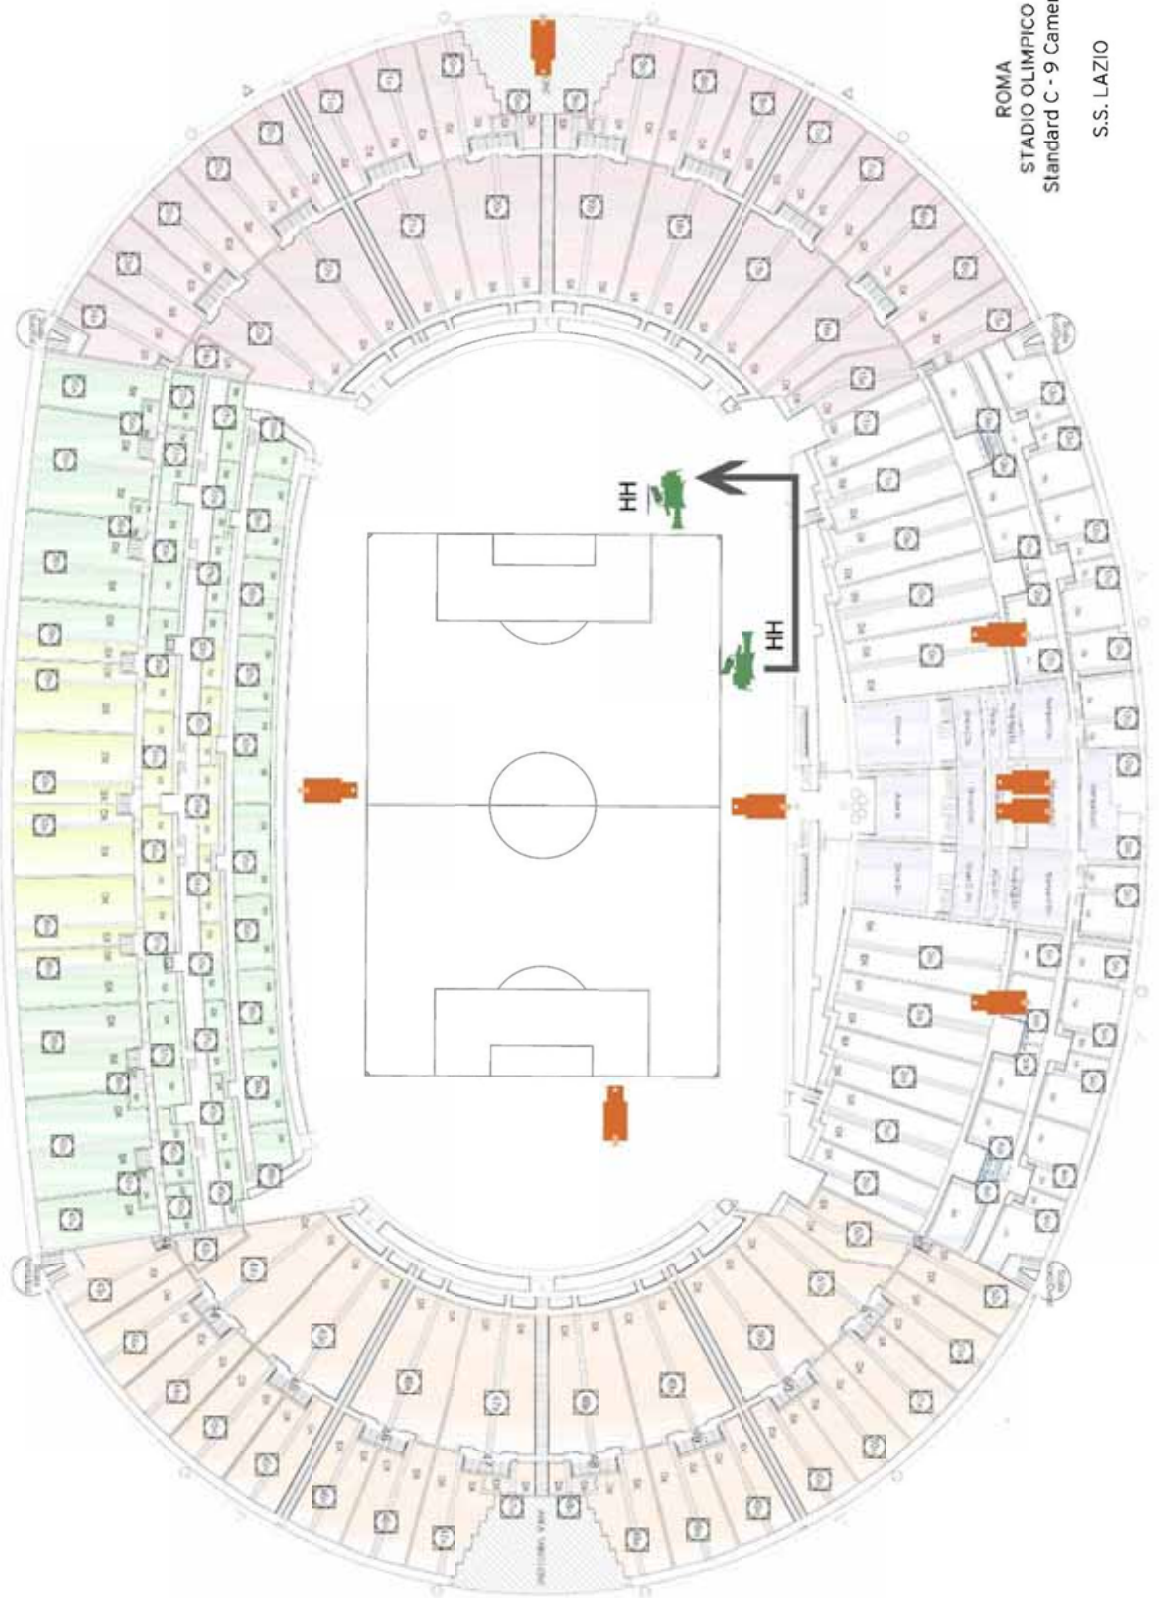

LECCE
STADIO VIA DEL MARE
Standard C - 9 Camere