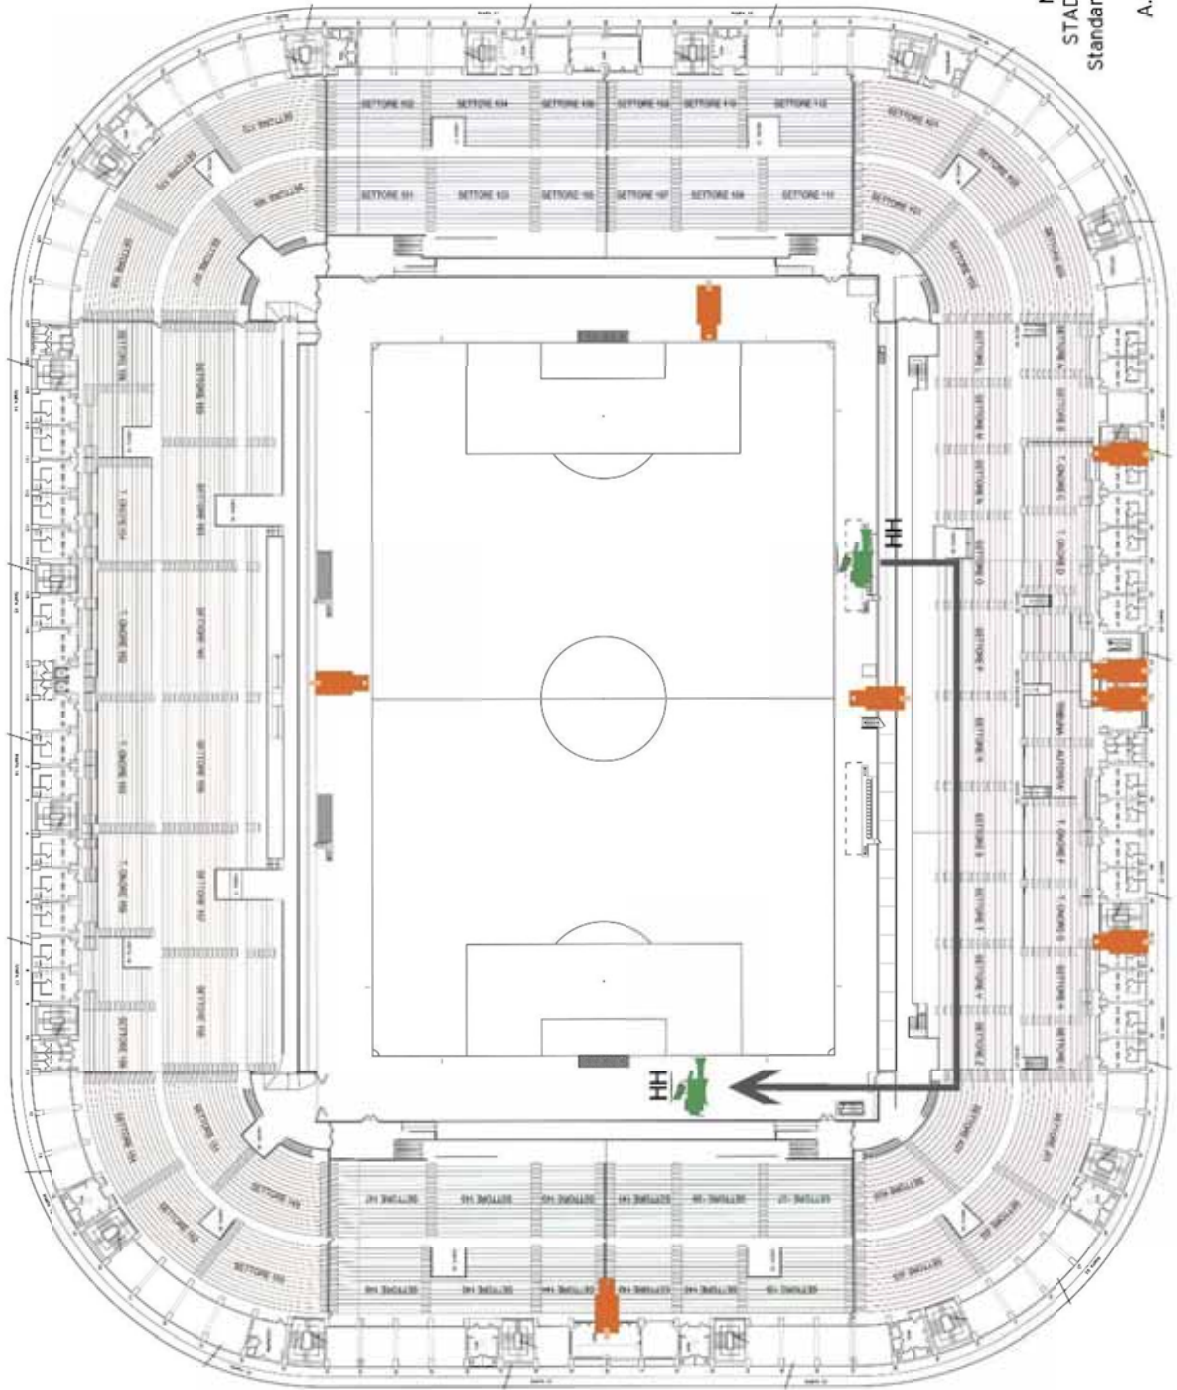

MILANO
STADIO MEAZZA
Standard C - 9 Camere
A.C. MILAN