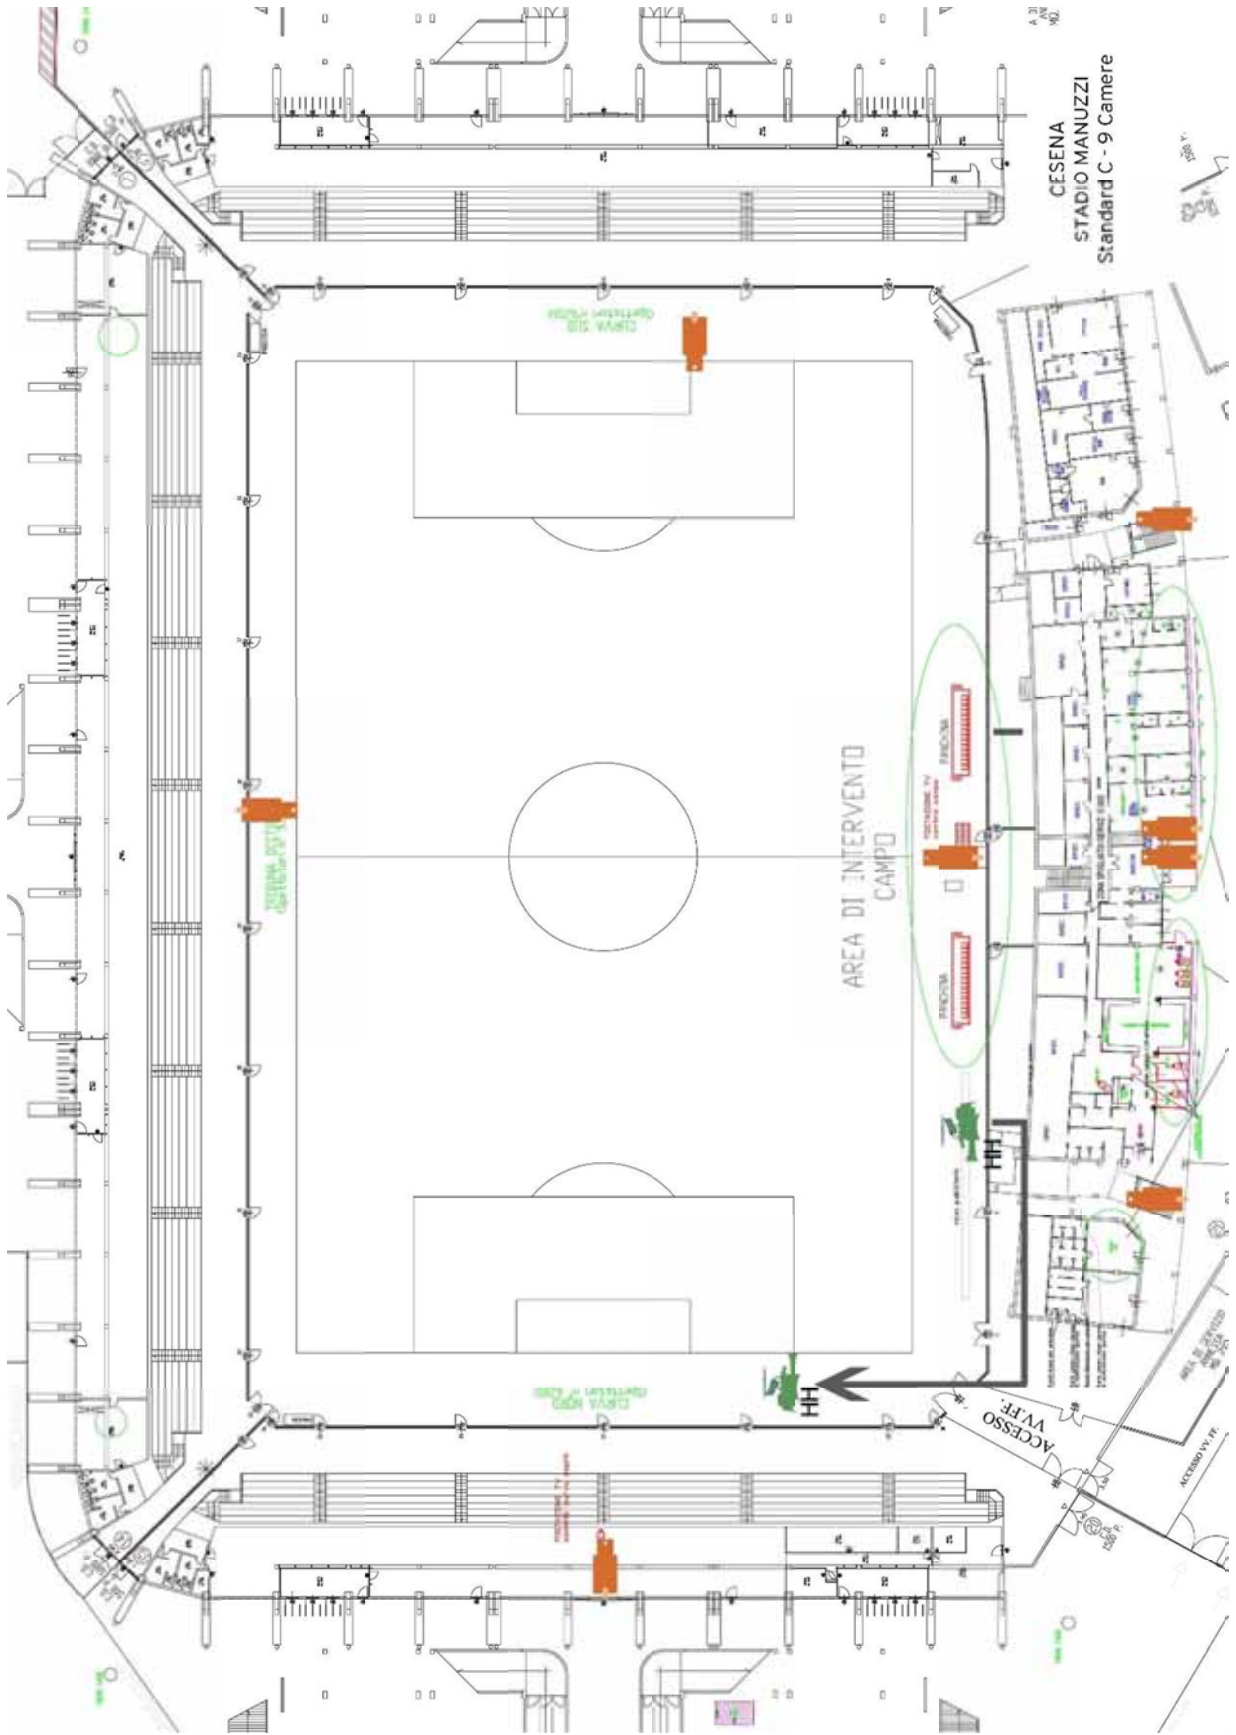

CESENA
STADIO MANUZZI
Standard C - 9 Camere