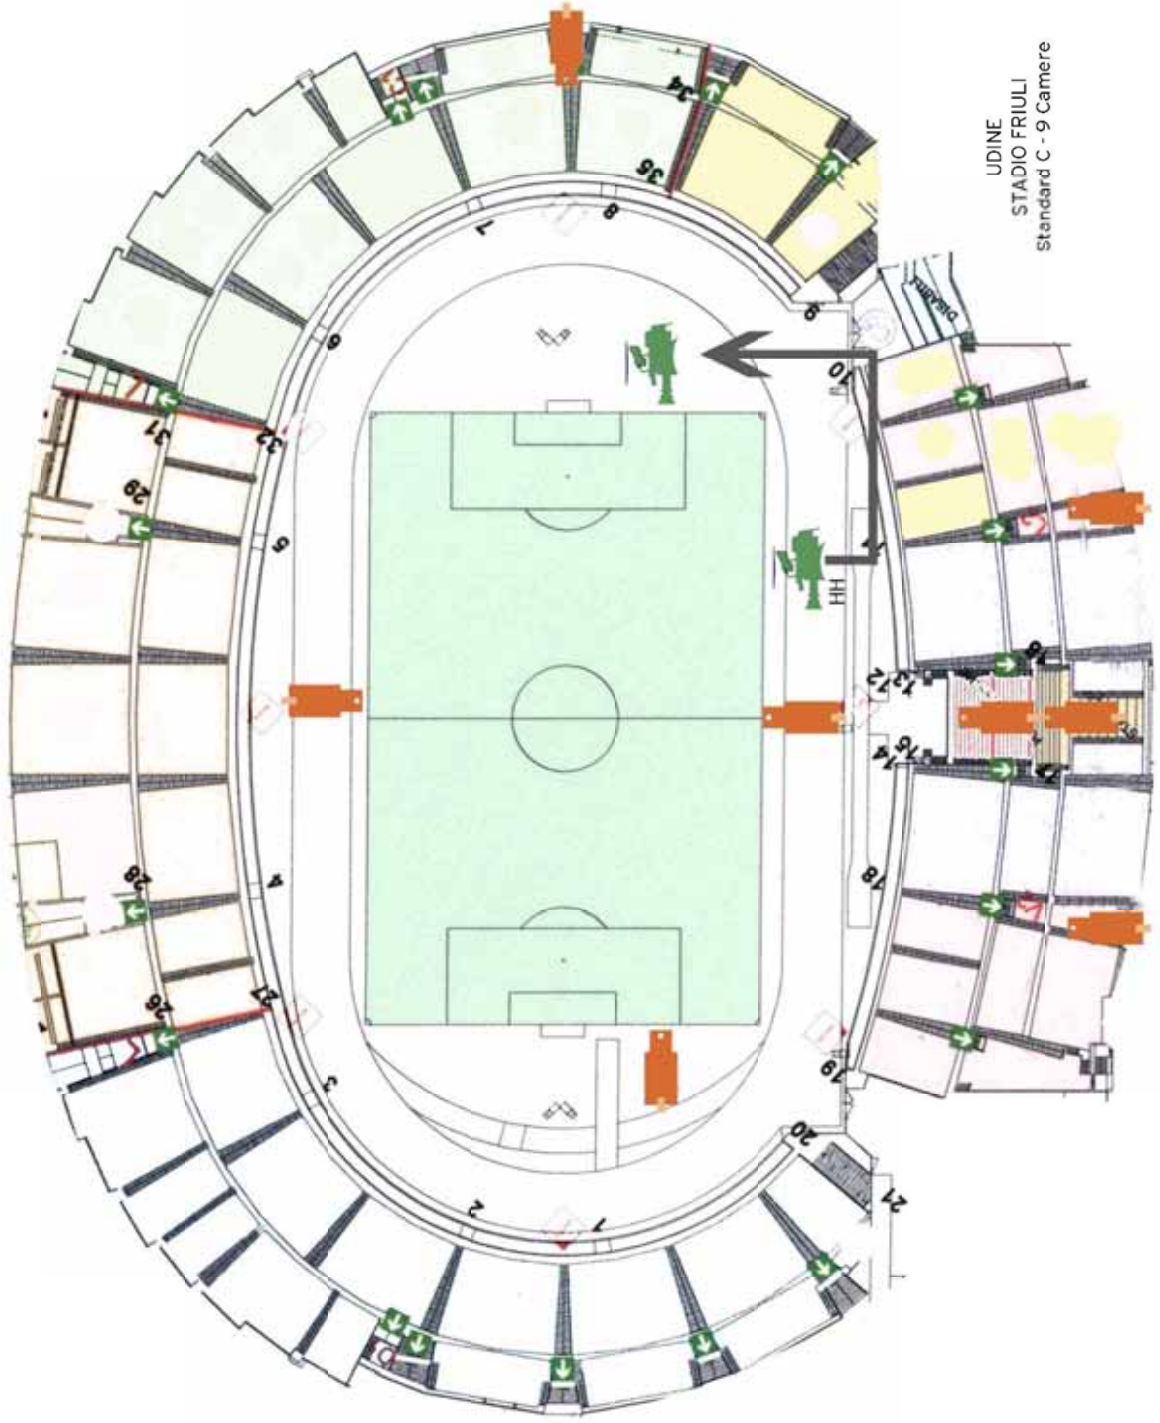

UDINE
STADIO FRIULI
Standard C - 9 Camere