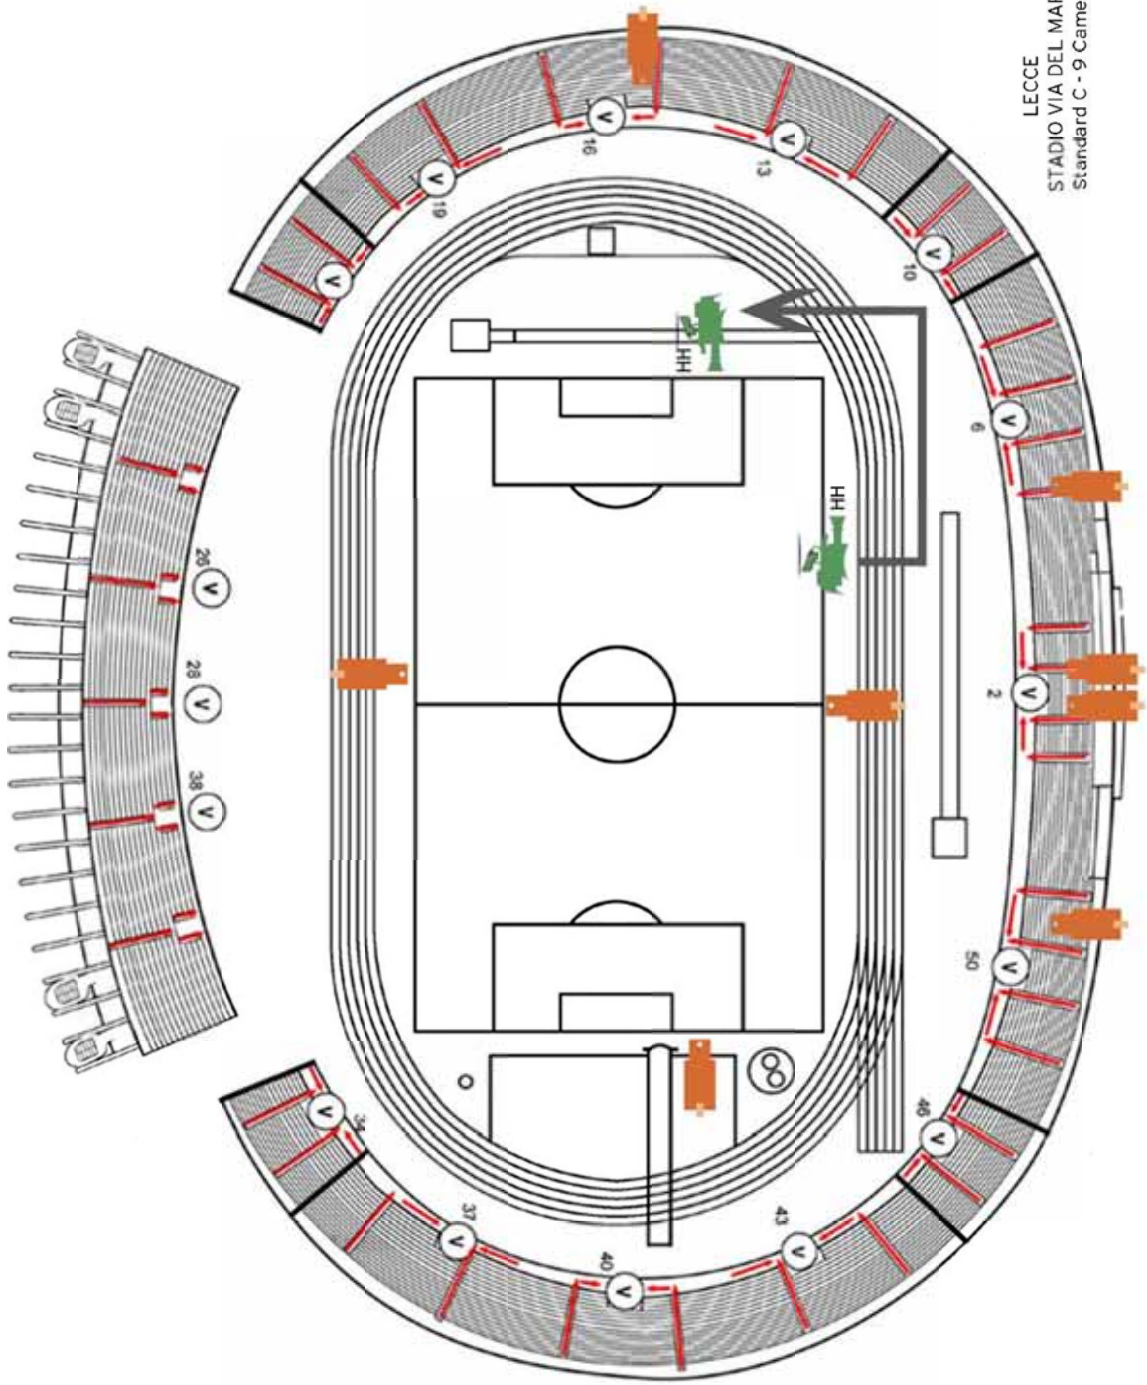

**STANDARD C:** CONFIGURAZIONE 8 TELECAMERE HD  
(più una camera aggiuntiva in posizione retro porta bassa)

Il posizionamento delle telecamere è indicativo e soggetto alle eventuali variazioni imposte da esigenze logistiche relative alle strutture degli stadi.

CATANIA  
STADIO MASSIMINO  
Standard C - 9 Camere

CESENA  
STADIO MANUZZI  
Standard C - 9 Camere

VERONA  
STADIO BENTEGODI  
Standard C - 9 Camere

FIRENZE  
STADIO A. FRANCHI  
Standard C - 9 Camere

GENOVA  
STADIO FERRARIS  
Standard C - 9 Camere  
GENOVA C.F.C.

MILANO  
 STADIO MEAZZA  
 Standard C - 9 Camere  
 F.C. INTERNAZIONALE

TORINO  
STADIO DELLE ALPI  
Standard C - 9 Camere  
JUVENTUS

ROMA  
 STADIO OLIMPICO  
 Standard C - 9 Camere  
 S.S. LAZIO

LECCE  
 STADIO VIA DEL MARE  
 Standard C - 9 Camere