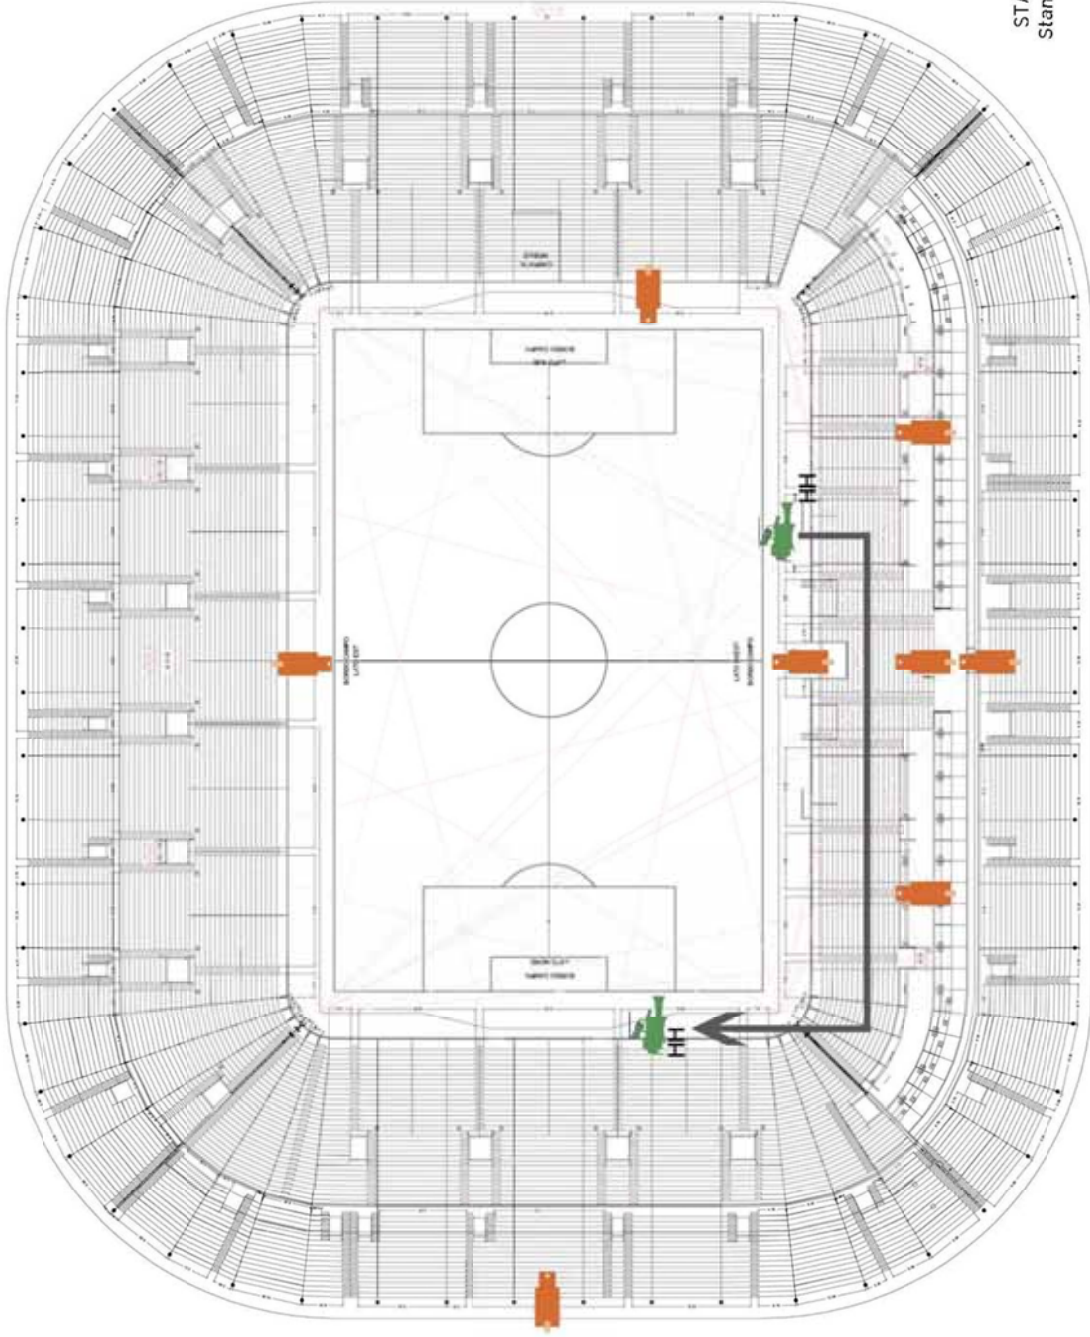

**STANDARD C:** CONFIGURAZIONE 8 TELECAMERE HD  
(più una camera aggiuntiva in posizione retro porta bassa)

Il posizionamento delle telecamere è indicativo e soggetto alle eventuali variazioni imposte da esigenze logistiche relative alle strutture degli stadi.

CATANIA  
STADIO MASSIMINO  
Standard C - 9 Camere

CESENA  
STADIO MANUZZI  
Standard C - 9 Camere

VERONA  
STADIO BENTEGODI  
Standard C - 9 Camere

FIRENZE  
STADIO A. FRANCHI  
Standard C - 9 Camere

GENOVA  
STADIO FERRARIS  
Standard C - 9 Camere  
GENOVA C.F.C.

MILANO  
 STADIO MEAZZA  
 Standard C - 9 Camere  
 F.C. INTERNAZIONALE

TORINO  
STADIO DELLE ALPI  
Standard C - 9 Camere  
JUVENTUS

ROMA  
 STADIO OLIMPICO  
 Standard C - 9 Camere  
 S.S. LAZIO

LECCE  
 STADIO VIA DEL MARE  
 Standard C - 9 Camere