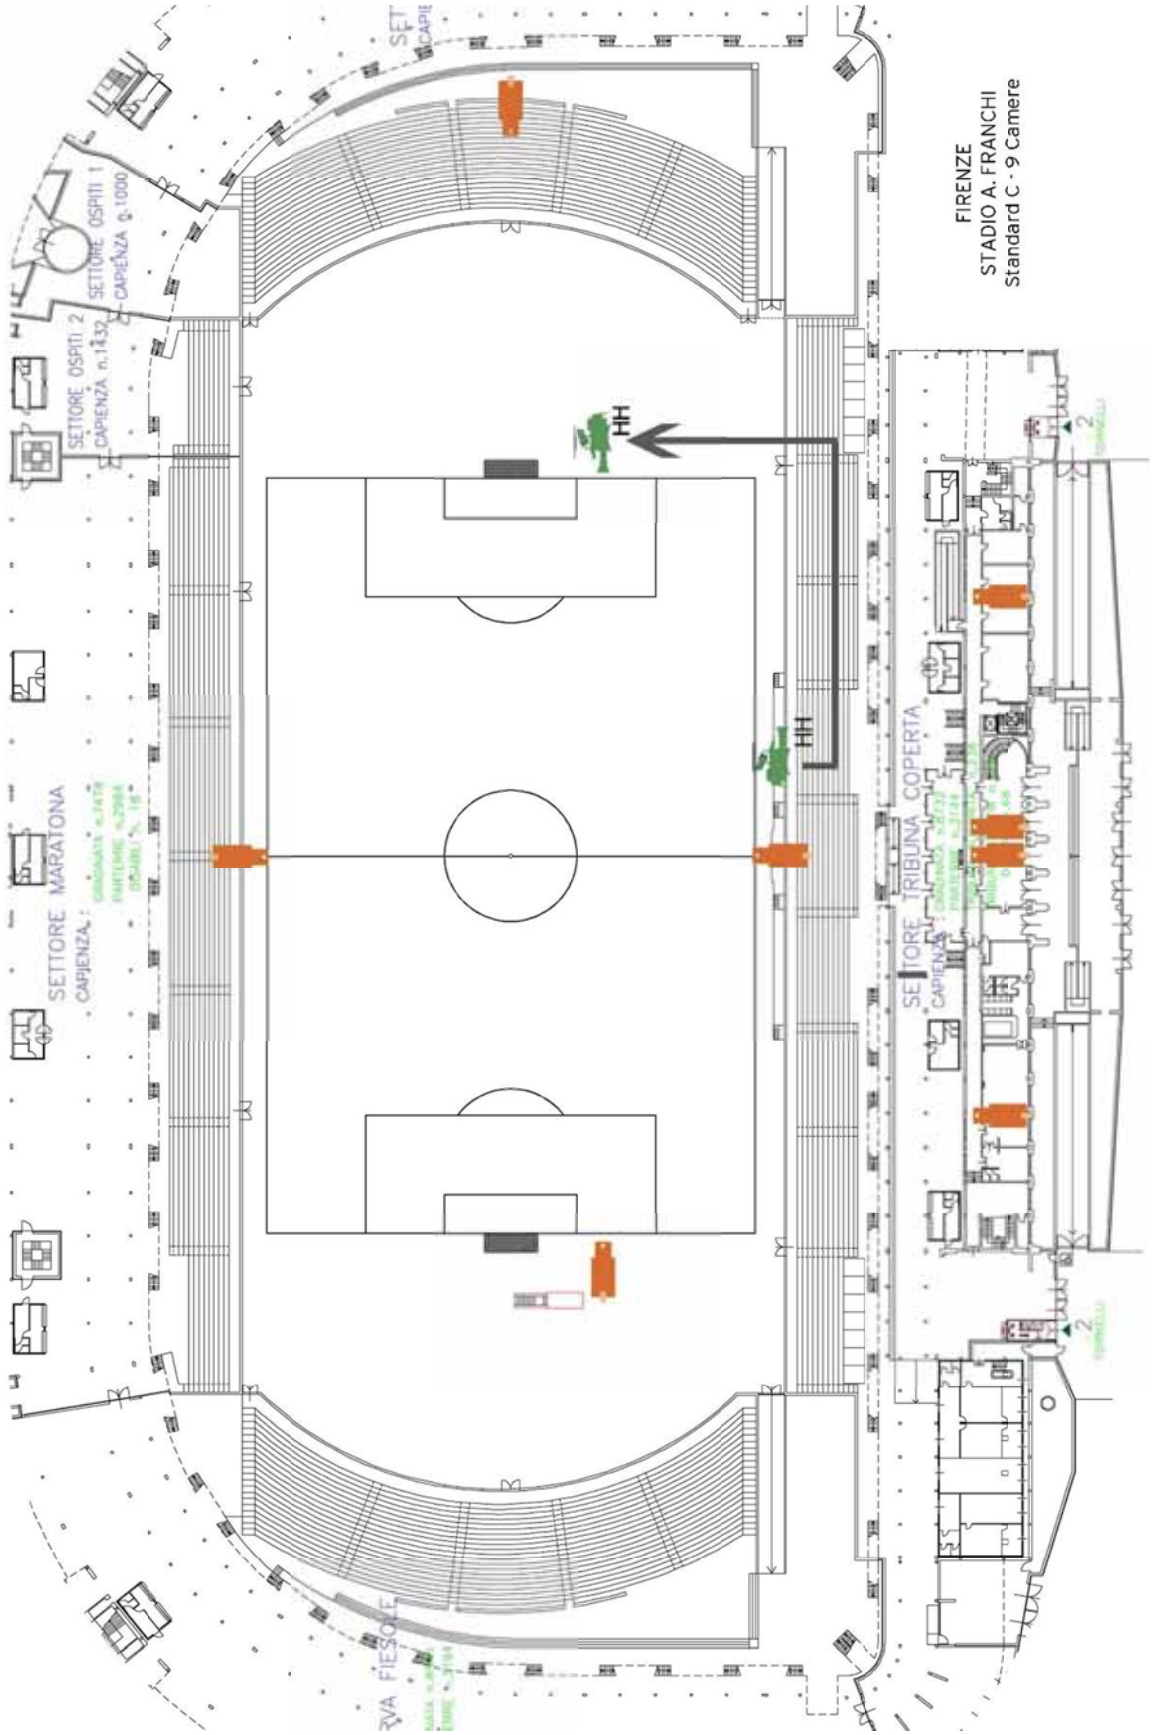

**STANDARD C:** CONFIGURAZIONE 8 TELECAMERE HD  
(più una camera aggiuntiva in posizione retro porta bassa)

Il posizionamento delle telecamere è indicativo e soggetto alle eventuali variazioni imposte da esigenze logistiche relative alle strutture degli stadi.

CATANIA  
STADIO MASSIMINO  
Standard C - 9 Camere

CESENA  
STADIO MANUZZI  
Standard C - 9 Camere

VERONA  
STADIO BENTEGODI  
Standard C - 9 Camere

FIRENZE  
STADIO A. FRANCHI  
Standard C - 9 Camere

GENOVA  
STADIO FERRARIS  
Standard C - 9 Camere  
GENOVA C.F.C.

MILANO  
 STADIO MEAZZA  
 Standard C - 9 Camere  
 F.C. INTERNAZIONALE

TORINO  
STADIO DELLE ALPI  
Standard C - 9 Camere  
JUVENTUS

ROMA  
 STADIO OLIMPICO  
 Standard C - 9 Camere  
 S.S. LAZIO

LECCE  
 STADIO VIA DEL MARE  
 Standard C - 9 Camere