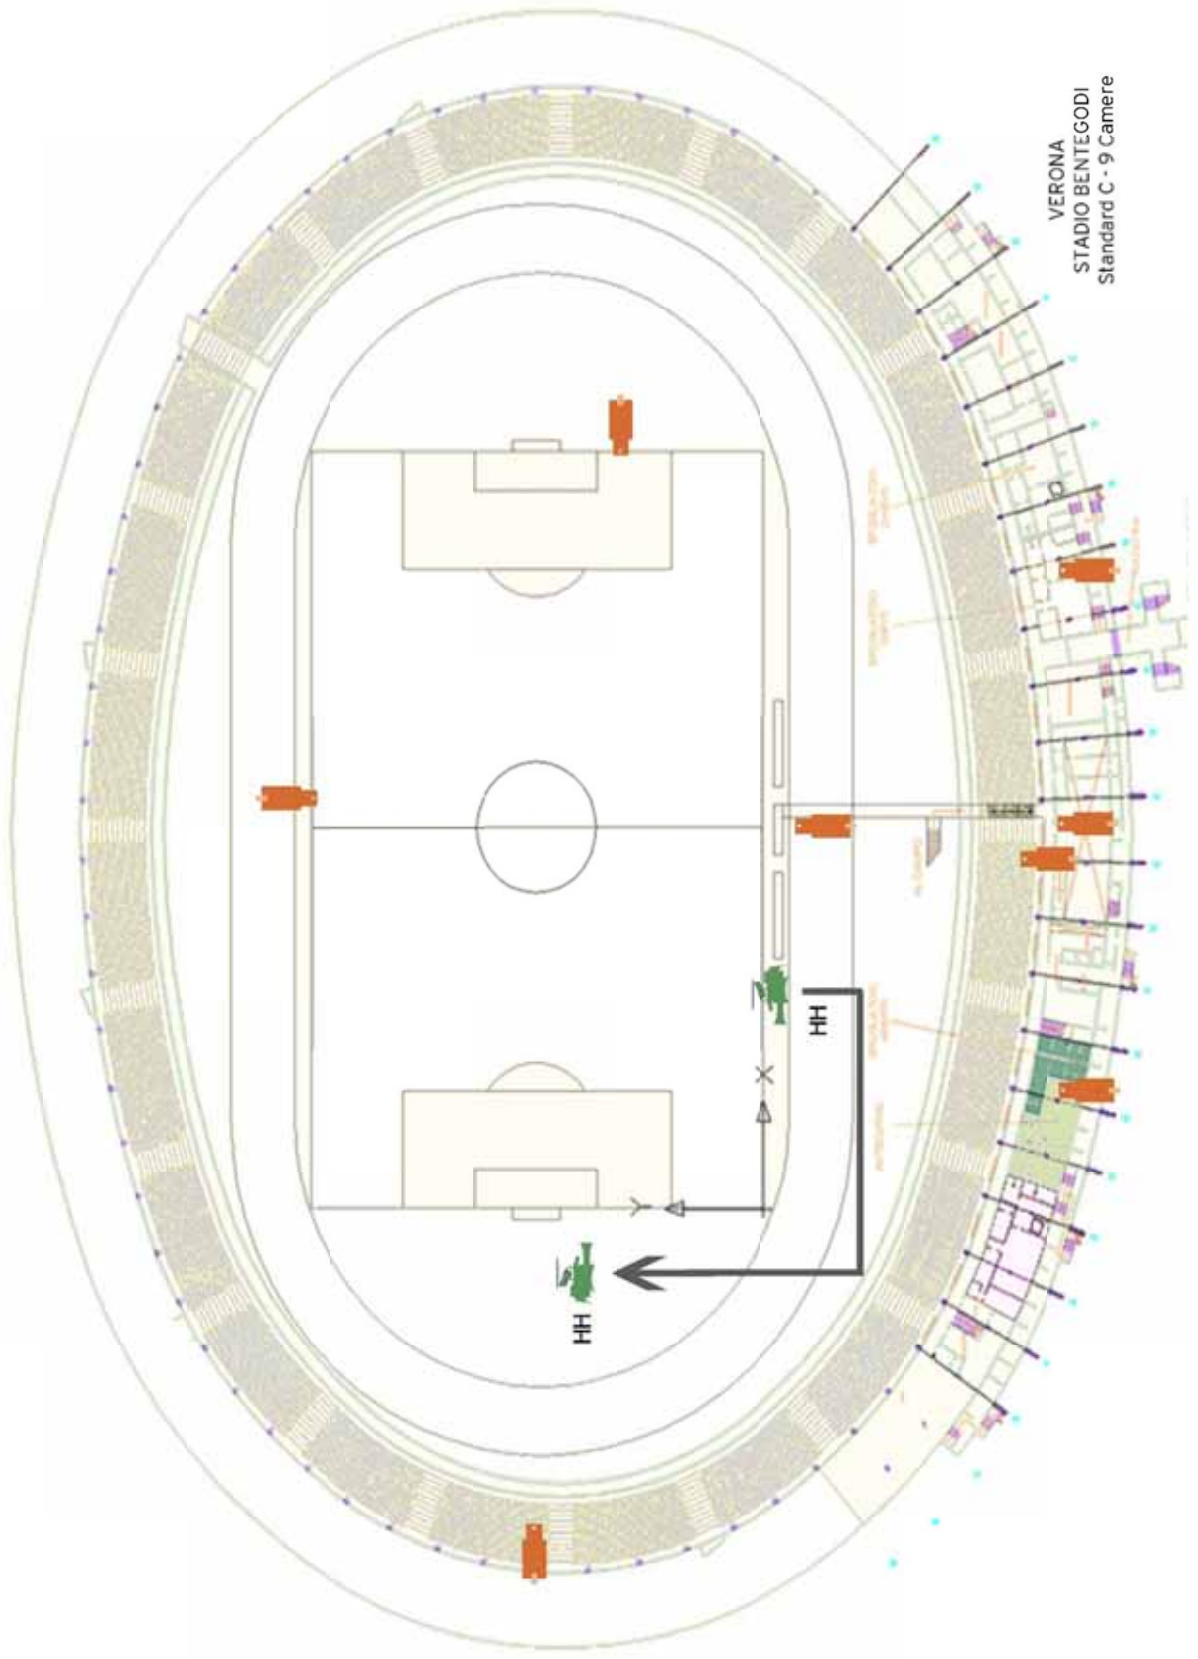

VERONA
STADIO BENTEGODI
Standard C - 9 Camere