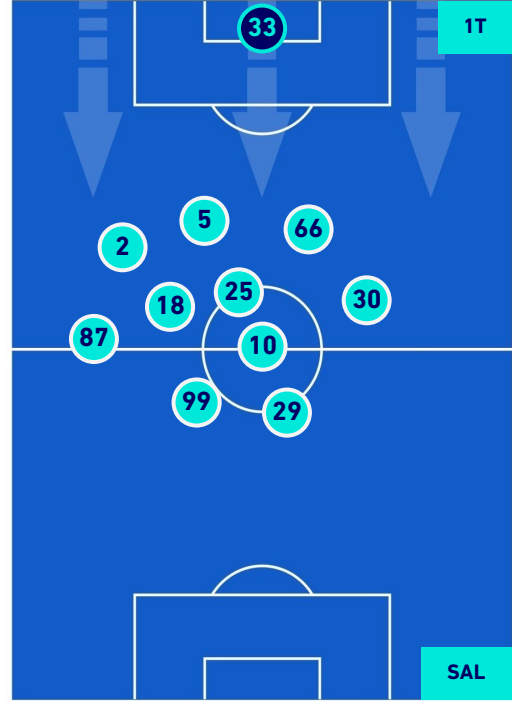

Reggio Emilia 02/10/2022 STADIO MAPEI STADIUM - CITTA' DEL TRICOLORE - 15:00

SASSUOLO

5-0

SALERNITANA

HEATMAP

SASSUOLO

5-0

SALERNITANA

POSIZIONI MEDIE

Legenda:

- | | | |
|-----------------|--------------------------------------|------------------|
| 1ª Sostituzione | Giocatore Entrato | Giocatore Uscito |
| 2ª Sostituzione | Giocatore Entrato | Giocatore Uscito |
| 3ª Sostituzione | Giocatore Entrato | Giocatore Uscito |
| 4ª Sostituzione | Giocatore Entrato | Giocatore Uscito |
| 5ª Sostituzione | Giocatore Entrato | Giocatore Uscito |
| | Giocatore Entrato in sostituzione di | Giocatore Uscito |
| | Giocatore Entrato in sostituzione di | Giocatore Uscito |
| | Giocatore Entrato in sostituzione di | Giocatore Uscito |
| | Giocatore Entrato in sostituzione di | Giocatore Uscito |
| | Giocatore Entrato in sostituzione di | Giocatore Uscito |

SASSUOLO

5-0

SALERNITANA

POSIZIONI MEDIE POSSESSO PALLA [proprio]

Legenda:

- | | | |
|-----------------|--------------------------------------|------------------|
| 1ª Sostituzione | Giocatore Entrato | Giocatore Uscito |
| 2ª Sostituzione | Giocatore Entrato | Giocatore Uscito |
| 3ª Sostituzione | Giocatore Entrato | Giocatore Uscito |
| 4ª Sostituzione | Giocatore Entrato | Giocatore Uscito |
| 5ª Sostituzione | Giocatore Entrato | Giocatore Uscito |
| | Giocatore Entrato in sostituzione di | Giocatore Uscito |
| | Giocatore Entrato in sostituzione di | Giocatore Uscito |
| | Giocatore Entrato in sostituzione di | Giocatore Uscito |
| | Giocatore Entrato in sostituzione di | Giocatore Uscito |
| | Giocatore Entrato in sostituzione di | Giocatore Uscito |