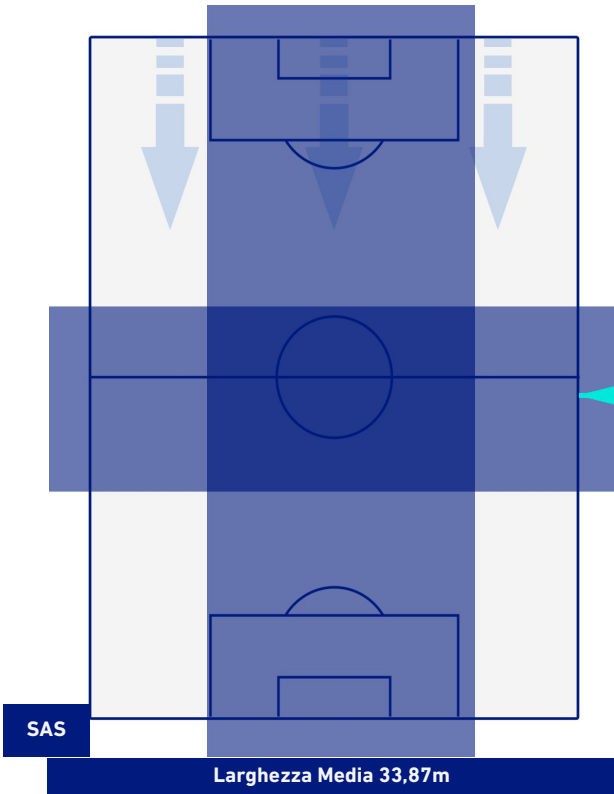

SASSUOLO

5-0

SALERNITANA

BARICENTRO 1° TEMPO