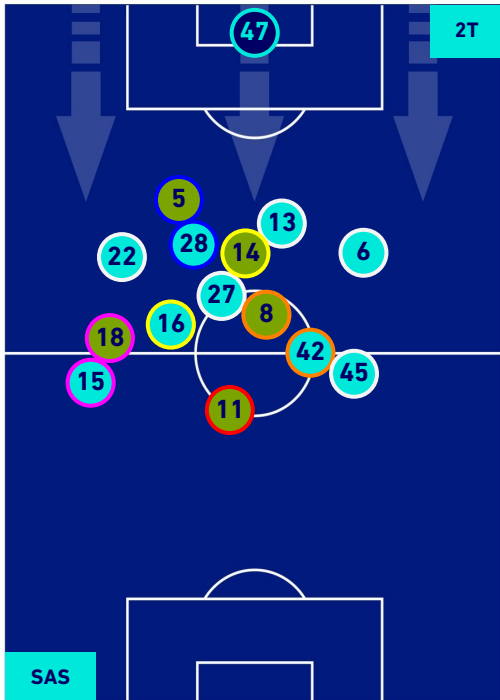

POSIZIONI MEDIE

Legenda:

- | | | |
|-----------------|--------------------------------------|------------------|
| 1ª Sostituzione | Giocatore Entrato | Giocatore Uscito |
| 2ª Sostituzione | Giocatore Entrato | Giocatore Uscito |
| 3ª Sostituzione | Giocatore Entrato | Giocatore Uscito |
| 4ª Sostituzione | Giocatore Entrato | Giocatore Uscito |
| 5ª Sostituzione | Giocatore Entrato | Giocatore Uscito |
| | Giocatore Entrato in sostituzione di | Giocatore Uscito |
| | Giocatore Entrato in sostituzione di | Giocatore Uscito |
| | Giocatore Entrato in sostituzione di | Giocatore Uscito |
| | Giocatore Entrato in sostituzione di | Giocatore Uscito |
| | Giocatore Entrato in sostituzione di | Giocatore Uscito |

SASSUOLO

5-0

SALERNITANA

POSIZIONI MEDIE POSSESSO PALLA [proprio]

Legenda:

- | | | |
|-----------------|--------------------------------------|------------------|
| 1ª Sostituzione | Giocatore Entrato | Giocatore Uscito |
| 2ª Sostituzione | Giocatore Entrato | Giocatore Uscito |
| 3ª Sostituzione | Giocatore Entrato | Giocatore Uscito |
| 4ª Sostituzione | Giocatore Entrato | Giocatore Uscito |
| 5ª Sostituzione | Giocatore Entrato | Giocatore Uscito |
| | Giocatore Entrato in sostituzione di | Giocatore Uscito |
| | Giocatore Entrato in sostituzione di | Giocatore Uscito |
| | Giocatore Entrato in sostituzione di | Giocatore Uscito |
| | Giocatore Entrato in sostituzione di | Giocatore Uscito |
| | Giocatore Entrato in sostituzione di | Giocatore Uscito |