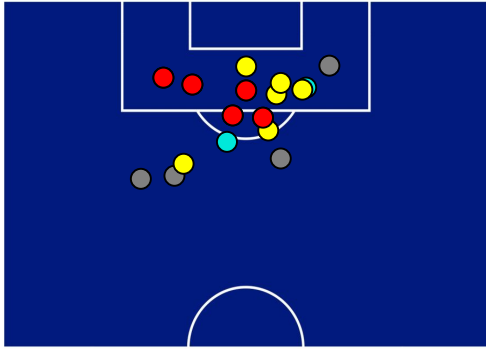

SASSUOLO

5-0

SALERNITANA

POSIZIONI MEDIE POSSESSO PALLA [avversario]

Legenda:

- | | | |
|-----------------|--------------------------------------|------------------|
| 1ª Sostituzione | Giocatore Entrato | Giocatore Uscito |
| 2ª Sostituzione | Giocatore Entrato | Giocatore Uscito |
| 3ª Sostituzione | Giocatore Entrato | Giocatore Uscito |
| 4ª Sostituzione | Giocatore Entrato | Giocatore Uscito |
| 5ª Sostituzione | Giocatore Entrato | Giocatore Uscito |
| | Giocatore Entrato in sostituzione di | Giocatore Uscito |
| | Giocatore Entrato in sostituzione di | Giocatore Uscito |
| | Giocatore Entrato in sostituzione di | Giocatore Uscito |
| | Giocatore Entrato in sostituzione di | Giocatore Uscito |
| | Giocatore Entrato in sostituzione di | Giocatore Uscito |

SASSUOLO

5-0

SALERNITANA

BARICENTRO 1° TEMPO

BARICENTRO 2° TEMPO

SASSUOLO

5-0

SALERNITANA

BARICENTRO POSSESSO PROPRIO

BARICENTRO POSSESSO AVVERSAIO

SASSUOLO

5-0

SALERNITANA

ZONE DI TIRO

5	Gol	0
11	In porta	1
4	Fuori Porta	5
2	Respinto	0

CROSS IN GIOCO

3	Cross utili	8
5	Cross totali	19
60	Accuratezza (%)	42

TOCCHI PALLA

673	Palloni giocati totali	779
260	DIFESA	249
286	CENTROCAMPO	348
127	ATTACCO	182

27	Tocchi area avversaria		18
A. LAURIENTE'	6	7	K. PIATEK
E. CEIDE	5	5	B. DIA
K. THORSTVEDT	4	3	P. MAZZOCCHI