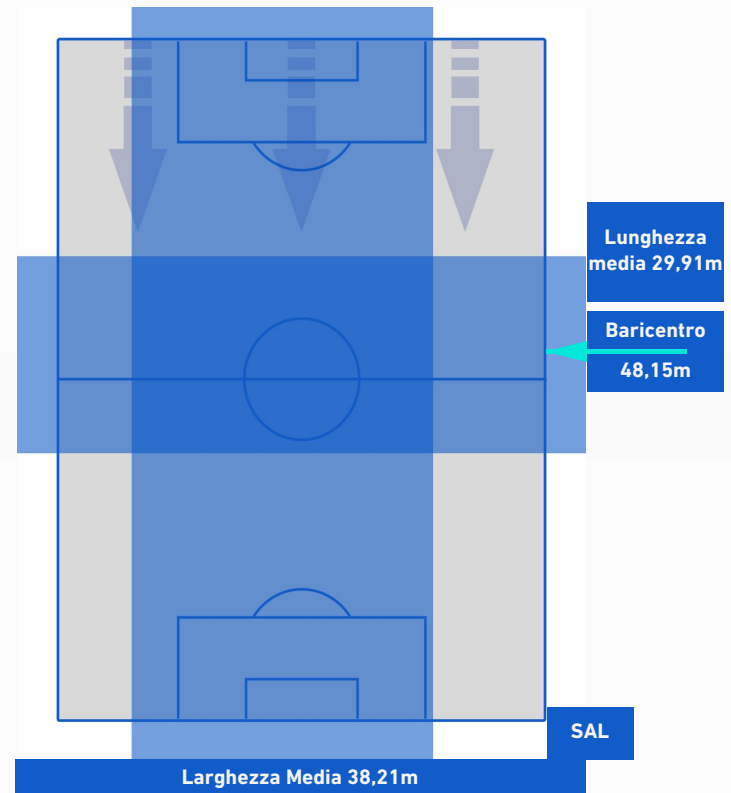

POSIZIONI MEDIE

Legenda:

- | | | |
|-----------------|--------------------------------------|------------------|
| 1ª Sostituzione | Giocatore Entrato | Giocatore Uscito |
| 2ª Sostituzione | Giocatore Entrato | Giocatore Uscito |
| 3ª Sostituzione | Giocatore Entrato | Giocatore Uscito |
| 4ª Sostituzione | Giocatore Entrato | Giocatore Uscito |
| 5ª Sostituzione | Giocatore Entrato | Giocatore Uscito |
| | Giocatore Entrato in sostituzione di | Giocatore Uscito |
| | Giocatore Entrato in sostituzione di | Giocatore Uscito |
| | Giocatore Entrato in sostituzione di | Giocatore Uscito |
| | Giocatore Entrato in sostituzione di | Giocatore Uscito |
| | Giocatore Entrato in sostituzione di | Giocatore Uscito |

SASSUOLO

5-0

SALERNITANA

POSIZIONI MEDIE POSSESSO PALLA [avversario]

Legenda:

- | | | |
|-----------------|--------------------------------------|------------------|
| 1ª Sostituzione | Giocatore Entrato | Giocatore Uscito |
| 2ª Sostituzione | Giocatore Entrato | Giocatore Uscito |
| 3ª Sostituzione | Giocatore Entrato | Giocatore Uscito |
| 4ª Sostituzione | Giocatore Entrato | Giocatore Uscito |
| 5ª Sostituzione | Giocatore Entrato | Giocatore Uscito |
| | Giocatore Entrato in sostituzione di | Giocatore Uscito |
| | Giocatore Entrato in sostituzione di | Giocatore Uscito |
| | Giocatore Entrato in sostituzione di | Giocatore Uscito |
| | Giocatore Entrato in sostituzione di | Giocatore Uscito |
| | Giocatore Entrato in sostituzione di | Giocatore Uscito |

SASSUOLO

5-0

SALERNITANA

BARICENTRO 1° TEMPO

BARICENTRO 2° TEMPO

SASSUOLO

5-0

SALERNITANA

BARICENTRO POSSESSO PROPRIO

BARICENTRO POSSESSO AVVERSAIO

SASSUOLO

5-0

SALERNITANA

ZONE DI TIRO

5	Gol	0
11	In porta	1
4	Fuori Porta	5
2	Respinto	0

CROSS IN GIOCO