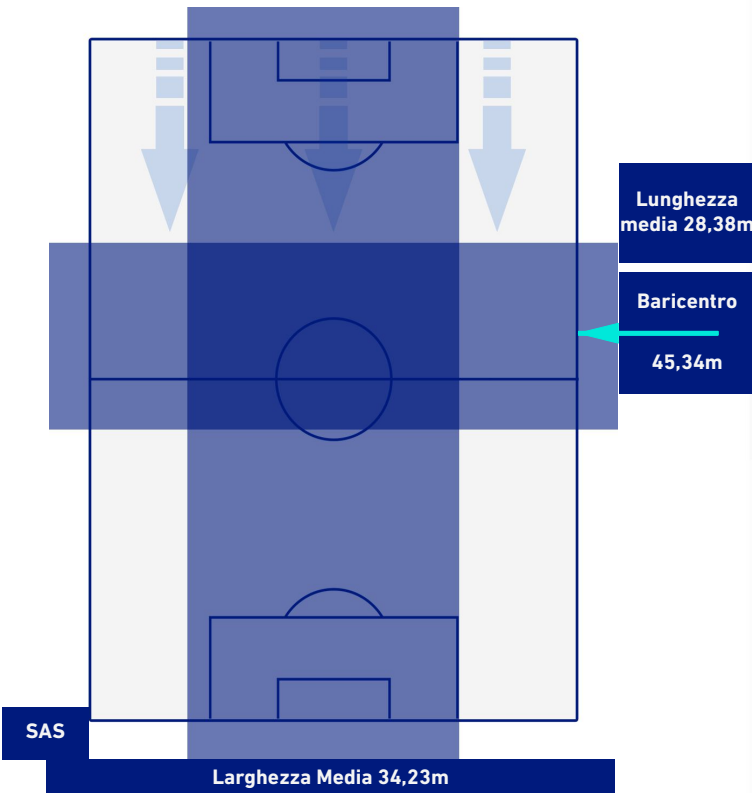

BARICENTRO POSSESSO AVVERSAIO