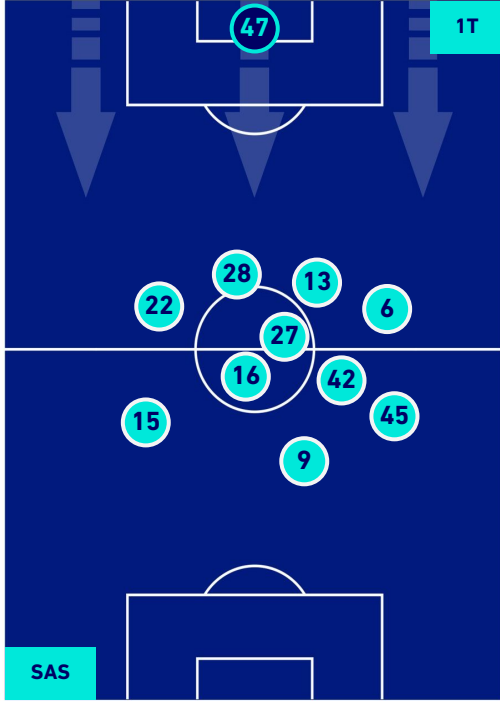

POSIZIONI MEDIE

Legenda:

- | | | |
|-----------------|--------------------------------------|------------------|
| 1ª Sostituzione | Giocatore Entrato | Giocatore Uscito |
| 2ª Sostituzione | Giocatore Entrato | Giocatore Uscito |
| 3ª Sostituzione | Giocatore Entrato | Giocatore Uscito |
| 4ª Sostituzione | Giocatore Entrato | Giocatore Uscito |
| 5ª Sostituzione | Giocatore Entrato | Giocatore Uscito |
| | Giocatore Entrato in sostituzione di | Giocatore Uscito |
| | Giocatore Entrato in sostituzione di | Giocatore Uscito |
| | Giocatore Entrato in sostituzione di | Giocatore Uscito |
| | Giocatore Entrato in sostituzione di | Giocatore Uscito |
| | Giocatore Entrato in sostituzione di | Giocatore Uscito |

SASSUOLO

5-0

SALERNITANA

POSIZIONI MEDIE POSSESSO PALLA [proprio]

Legenda:

- | | | |
|-----------------|--------------------------------------|------------------|
| 1ª Sostituzione | Giocatore Entrato | Giocatore Uscito |
| 2ª Sostituzione | Giocatore Entrato | Giocatore Uscito |
| 3ª Sostituzione | Giocatore Entrato | Giocatore Uscito |
| 4ª Sostituzione | Giocatore Entrato | Giocatore Uscito |
| 5ª Sostituzione | Giocatore Entrato | Giocatore Uscito |
| | Giocatore Entrato in sostituzione di | Giocatore Uscito |
| | Giocatore Entrato in sostituzione di | Giocatore Uscito |
| | Giocatore Entrato in sostituzione di | Giocatore Uscito |
| | Giocatore Entrato in sostituzione di | Giocatore Uscito |
| | Giocatore Entrato in sostituzione di | Giocatore Uscito |