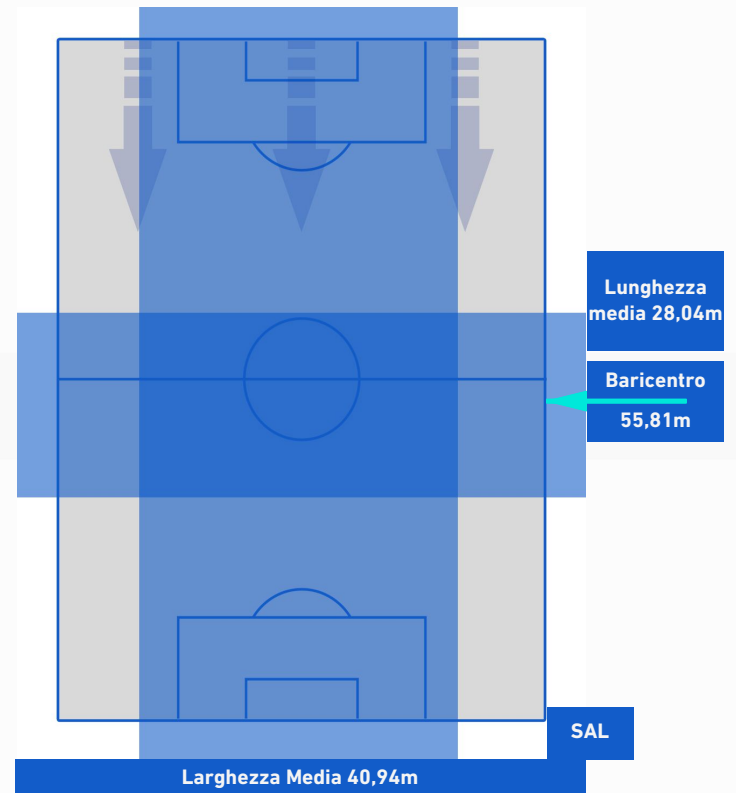

BARICENTRO 2° TEMPO