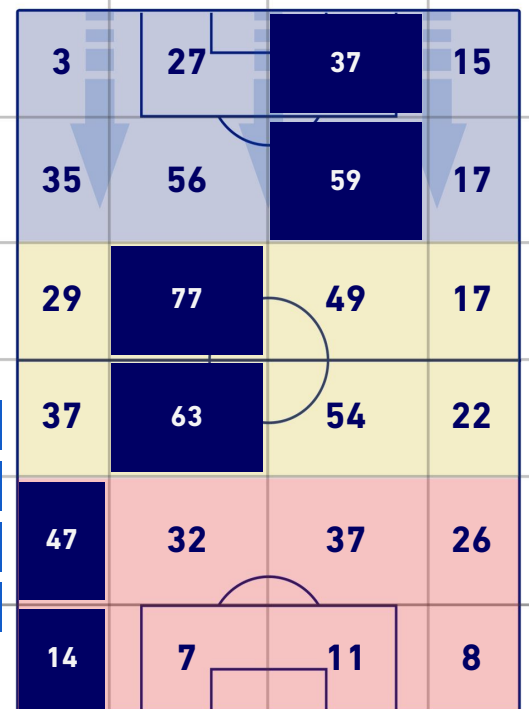

BARICENTRO POSSESSO PROPRIO

BARICENTRO POSSESSO AVVERSAIO

SASSUOLO

5-0

SALERNITANA

ZONE DI TIRO

5	Gol	0
11	In porta	1
4	Fuori Porta	5
2	Respinto	0

CROSS IN GIOCO

3	Cross utili	8
5	Cross totali	19
60	Accuratezza (%)	42

TOCCHI PALLA

673	Palloni giocati totali	779
260	DIFESA	249
286	CENTROCAMPO	348
127	ATTACCO	182

27	Tocchi area avversaria		18
A. LAURIENTE'	6	7	K. PIATEK
E. CEIDE	5	5	B. DIA
K. THORSTVEDT	4	3	P. MAZZOCCHI

SASSUOLO

5-0

SALERNITANA

GIOCATORI CHIAVE

KRISTIAN THORSTVEDT 42

Ruolo:	Centrocampista
Presenze in Serie A:	8
Gol in Serie A:	1
Data Nascita:	13/03/1999
Nazionalità:	NOR

Jog 37% - Run 55% - Sprint 8% **Km 8.418**