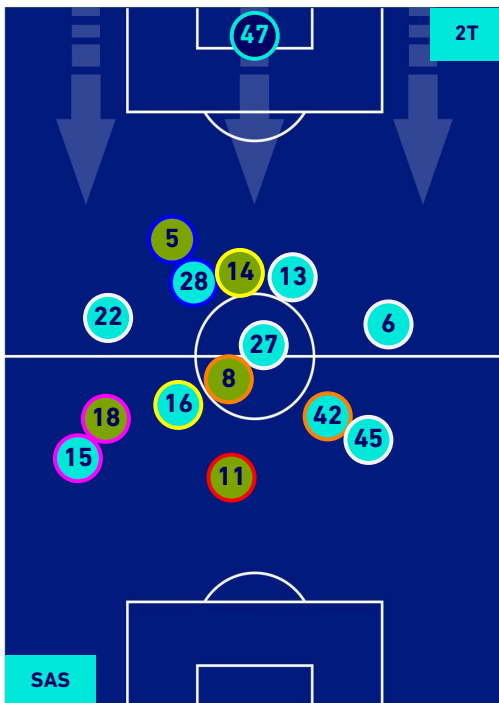

POSIZIONI MEDIE

Legenda:

- | | | |
|-----------------|--------------------------------------|------------------|
| 1ª Sostituzione | Giocatore Entrato | Giocatore Uscito |
| 2ª Sostituzione | Giocatore Entrato | Giocatore Uscito |
| 3ª Sostituzione | Giocatore Entrato | Giocatore Uscito |
| 4ª Sostituzione | Giocatore Entrato | Giocatore Uscito |
| 5ª Sostituzione | Giocatore Entrato | Giocatore Uscito |
| | Giocatore Entrato in sostituzione di | Giocatore Uscito |
| | Giocatore Entrato in sostituzione di | Giocatore Uscito |
| | Giocatore Entrato in sostituzione di | Giocatore Uscito |
| | Giocatore Entrato in sostituzione di | Giocatore Uscito |
| | Giocatore Entrato in sostituzione di | Giocatore Uscito |

SASSUOLO

5-0

SALERNITANA

POSIZIONI MEDIE POSSESSO PALLA [proprio]

Legenda:

- | | | |
|-----------------|--------------------------------------|------------------|
| 1ª Sostituzione | Giocatore Entrato | Giocatore Uscito |
| 2ª Sostituzione | Giocatore Entrato | Giocatore Uscito |
| 3ª Sostituzione | Giocatore Entrato | Giocatore Uscito |
| 4ª Sostituzione | Giocatore Entrato | Giocatore Uscito |
| 5ª Sostituzione | Giocatore Entrato | Giocatore Uscito |
| | Giocatore Entrato in sostituzione di | Giocatore Uscito |
| | Giocatore Entrato in sostituzione di | Giocatore Uscito |
| | Giocatore Entrato in sostituzione di | Giocatore Uscito |
| | Giocatore Entrato in sostituzione di | Giocatore Uscito |
| | Giocatore Entrato in sostituzione di | Giocatore Uscito |