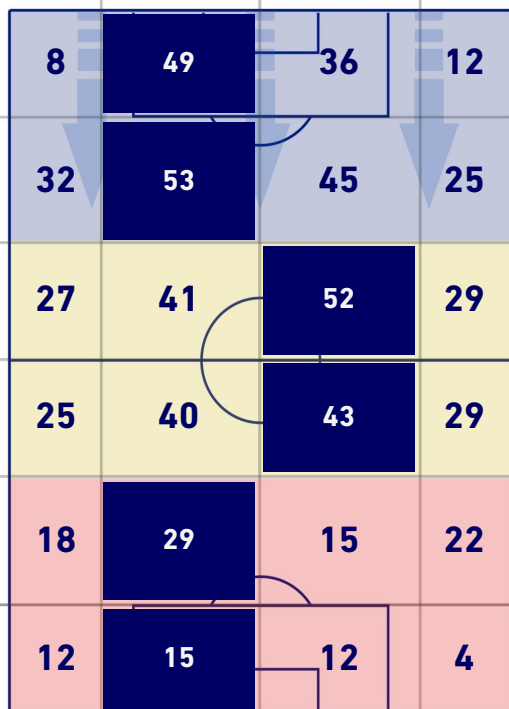

SASSUOLO

5-0

SALERNITANA

POSIZIONI MEDIE POSSESSO PALLA [avversario]

Legenda:

- | | | |
|-----------------|--------------------------------------|------------------|
| 1ª Sostituzione | Giocatore Entrato | Giocatore Uscito |
| 2ª Sostituzione | Giocatore Entrato | Giocatore Uscito |
| 3ª Sostituzione | Giocatore Entrato | Giocatore Uscito |
| 4ª Sostituzione | Giocatore Entrato | Giocatore Uscito |
| 5ª Sostituzione | Giocatore Entrato | Giocatore Uscito |
| | Giocatore Entrato in sostituzione di | Giocatore Uscito |
| | Giocatore Entrato in sostituzione di | Giocatore Uscito |
| | Giocatore Entrato in sostituzione di | Giocatore Uscito |
| | Giocatore Entrato in sostituzione di | Giocatore Uscito |
| | Giocatore Entrato in sostituzione di | Giocatore Uscito |

BARICENTRO POSSESSO PROPRIO

BARICENTRO POSSESSO AVVERSAIO

SASSUOLO

5-0

SALERNITANA

ZONE DI TIRO

5	Gol	0
11	In porta	1
4	Fuori Porta	5
2	Respinto	0

CROSS IN GIOCO

3	Cross utili	8
5	Cross totali	19
60	Accuratezza (%)	42

TOCCHI PALLA

673	Palloni giocati totali	779
260	DIFESA	249
286	CENTROCAMPO	348
127	ATTACCO	182

27	Tocchi area avversaria		18
A. LAURIENTE'	6	7	K. PIATEK
E. CEIDE	5	5	B. DIA
K. THORSTVEDT	4	3	P. MAZZOCCHI