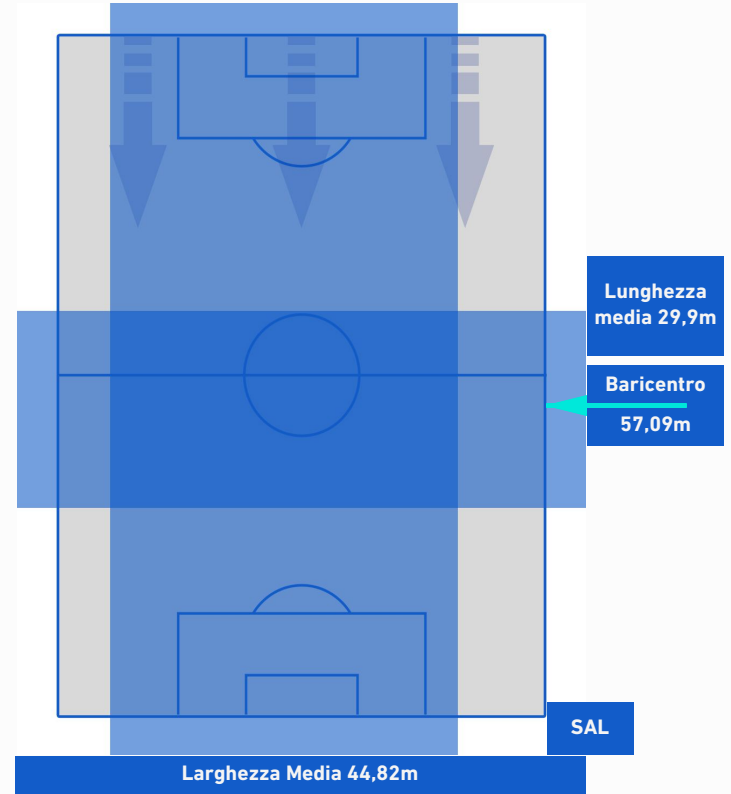

SASSUOLO

5-0

SALERNITANA

POSIZIONI MEDIE POSSESSO PALLA [avversario]

Legenda:

- | | | |
|-----------------|--------------------------------------|------------------|
| 1ª Sostituzione | Giocatore Entrato | Giocatore Uscito |
| 2ª Sostituzione | Giocatore Entrato | Giocatore Uscito |
| 3ª Sostituzione | Giocatore Entrato | Giocatore Uscito |
| 4ª Sostituzione | Giocatore Entrato | Giocatore Uscito |
| 5ª Sostituzione | Giocatore Entrato | Giocatore Uscito |
| | Giocatore Entrato in sostituzione di | Giocatore Uscito |
| | Giocatore Entrato in sostituzione di | Giocatore Uscito |
| | Giocatore Entrato in sostituzione di | Giocatore Uscito |
| | Giocatore Entrato in sostituzione di | Giocatore Uscito |
| | Giocatore Entrato in sostituzione di | Giocatore Uscito |

SASSUOLO

5-0

SALERNITANA

BARICENTRO 1° TEMPO

BARICENTRO 2° TEMPO

SASSUOLO

5-0

SALERNITANA

BARICENTRO POSSESSO PROPRIO

BARICENTRO POSSESSO AVVERSAIO

SASSUOLO

5-0

SALERNITANA

ZONE DI TIRO

5	Gol	0
11	In porta	1
4	Fuori Porta	5
2	Respinto	0

CROSS IN GIOCO