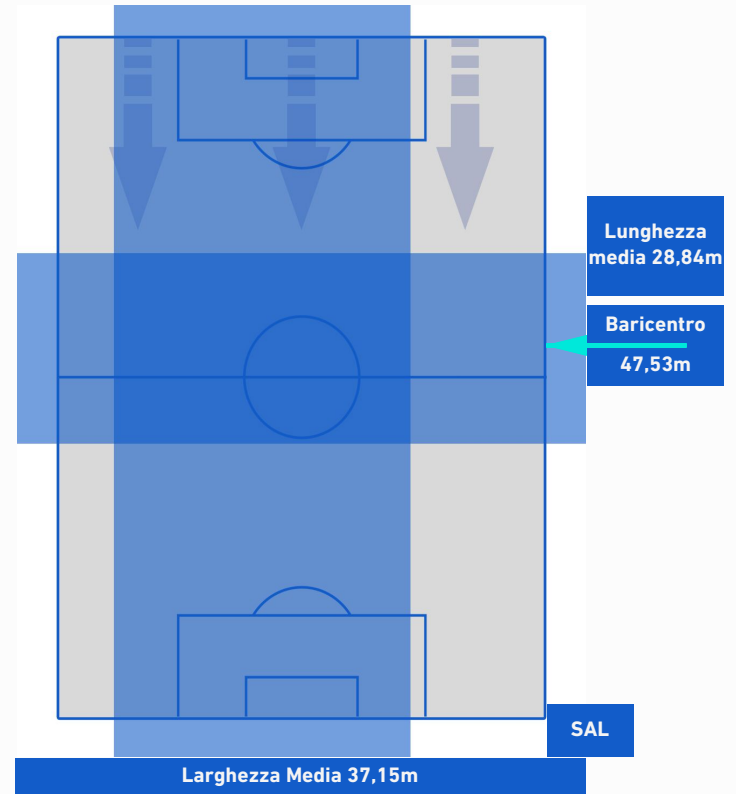

SASSUOLO

5-0

SALERNITANA

BARICENTRO 1° TEMPO