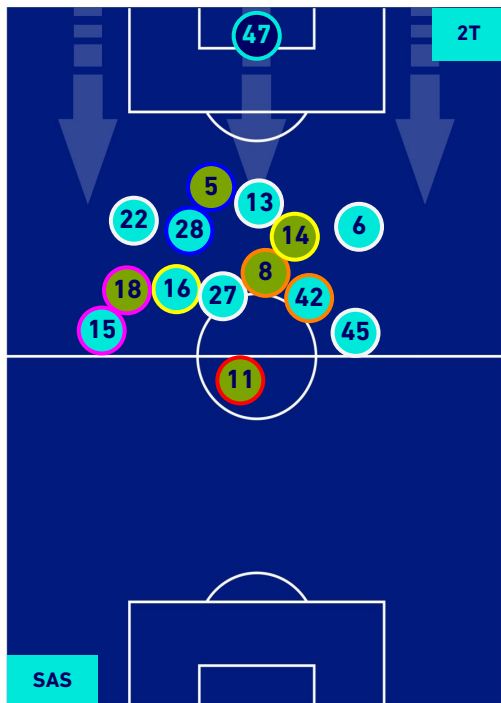

SASSUOLO

5-0

SALERNITANA

POSIZIONI MEDIE POSSESSO PALLA [avversario]

Legenda:

1ª Sostituzione	Giocatore Entrato	Giocatore Uscito
2ª Sostituzione	Giocatore Entrato	Giocatore Uscito
3ª Sostituzione	Giocatore Entrato	Giocatore Uscito
4ª Sostituzione	Giocatore Entrato	Giocatore Uscito
5ª Sostituzione	Giocatore Entrato	Giocatore Uscito
	Giocatore Entrato in sostituzione di	Giocatore Uscito
	Giocatore Entrato in sostituzione di	Giocatore Uscito
	Giocatore Entrato in sostituzione di	Giocatore Uscito
	Giocatore Entrato in sostituzione di	Giocatore Uscito
	Giocatore Entrato in sostituzione di	Giocatore Uscito