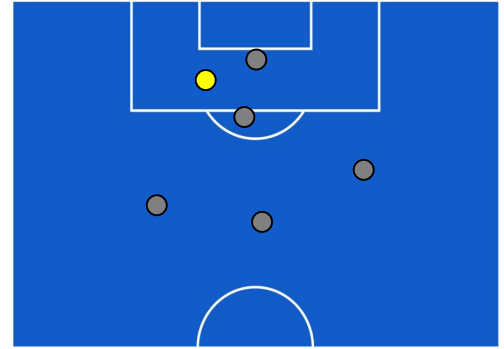

SASSUOLO

5-0

SALERNITANA

POSIZIONI MEDIE POSSESSO PALLA [avversario]

Legenda:

- | | | |
|-----------------|--------------------------------------|------------------|
| 1ª Sostituzione | Giocatore Entrato | Giocatore Uscito |
| 2ª Sostituzione | Giocatore Entrato | Giocatore Uscito |
| 3ª Sostituzione | Giocatore Entrato | Giocatore Uscito |
| 4ª Sostituzione | Giocatore Entrato | Giocatore Uscito |
| 5ª Sostituzione | Giocatore Entrato | Giocatore Uscito |
| | Giocatore Entrato in sostituzione di | Giocatore Uscito |
| | Giocatore Entrato in sostituzione di | Giocatore Uscito |
| | Giocatore Entrato in sostituzione di | Giocatore Uscito |
| | Giocatore Entrato in sostituzione di | Giocatore Uscito |
| | Giocatore Entrato in sostituzione di | Giocatore Uscito |

BARICENTRO POSSESSO PROPRIO

BARICENTRO POSSESSO AVVERSAIO

SASSUOLO

5-0

SALERNITANA

ZONE DI TIRO

5	Gol	0
11	In porta	1
4	Fuori Porta	5
2	Respinto	0

CROSS IN GIOCO

3	Cross utili	8
5	Cross totali	19
60	Accuratezza (%)	42

TOCCHI PALLA

673	Palloni giocati totali	779
260	DIFESA	249
286	CENTROCAMPO	348
127	ATTACCO	182

27	Tocchi area avversaria		18
A. LAURIENTE'	6	7	K. PIATEK
E. CEIDE	5	5	B. DIA
K. THORSTVEDT	4	3	P. MAZZOCCHI