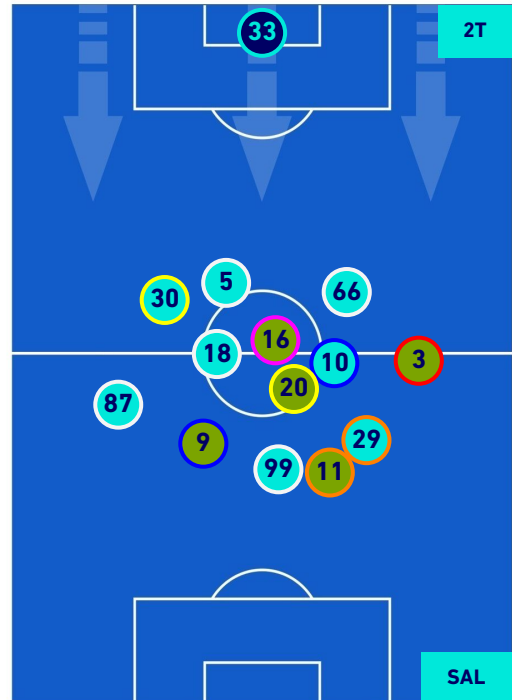

POSIZIONI MEDIE

Legenda:

- | | | |
|-----------------|--------------------------------------|------------------|
| 1ª Sostituzione | Giocatore Entrato | Giocatore Uscito |
| 2ª Sostituzione | Giocatore Entrato | Giocatore Uscito |
| 3ª Sostituzione | Giocatore Entrato | Giocatore Uscito |
| 4ª Sostituzione | Giocatore Entrato | Giocatore Uscito |
| 5ª Sostituzione | Giocatore Entrato | Giocatore Uscito |
| | Giocatore Entrato in sostituzione di | Giocatore Uscito |
| | Giocatore Entrato in sostituzione di | Giocatore Uscito |
| | Giocatore Entrato in sostituzione di | Giocatore Uscito |
| | Giocatore Entrato in sostituzione di | Giocatore Uscito |
| | Giocatore Entrato in sostituzione di | Giocatore Uscito |

SASSUOLO

5-0

SALERNITANA

POSIZIONI MEDIE POSSESSO PALLA [proprio]

Legenda:

- | | | |
|-----------------|--------------------------------------|------------------|
| 1ª Sostituzione | Giocatore Entrato | Giocatore Uscito |
| 2ª Sostituzione | Giocatore Entrato | Giocatore Uscito |
| 3ª Sostituzione | Giocatore Entrato | Giocatore Uscito |
| 4ª Sostituzione | Giocatore Entrato | Giocatore Uscito |
| 5ª Sostituzione | Giocatore Entrato | Giocatore Uscito |
| | Giocatore Entrato in sostituzione di | Giocatore Uscito |
| | Giocatore Entrato in sostituzione di | Giocatore Uscito |
| | Giocatore Entrato in sostituzione di | Giocatore Uscito |
| | Giocatore Entrato in sostituzione di | Giocatore Uscito |
| | Giocatore Entrato in sostituzione di | Giocatore Uscito |