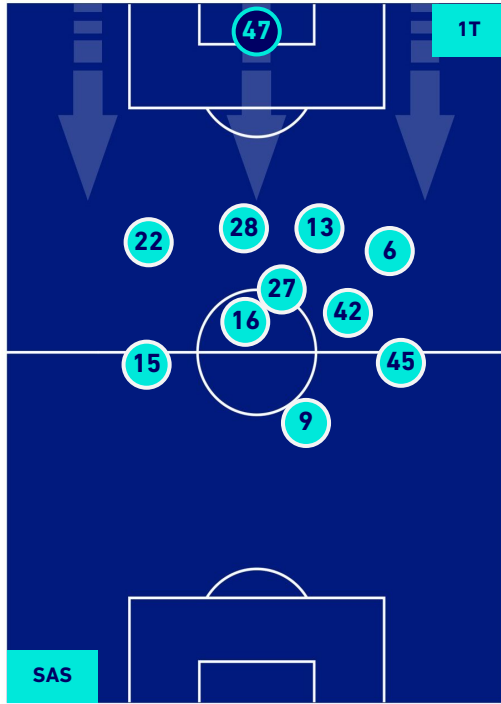

SASSUOLO

5-0

SALERNITANA

POSIZIONI MEDIE POSSESSO PALLA [avversario]

Legenda:

1ª Sostituzione	Giocatore Entrato	Giocatore Uscito
2ª Sostituzione	Giocatore Entrato	Giocatore Uscito
3ª Sostituzione	Giocatore Entrato	Giocatore Uscito
4ª Sostituzione	Giocatore Entrato	Giocatore Uscito
5ª Sostituzione	Giocatore Entrato	Giocatore Uscito
	Giocatore Entrato in sostituzione di	Giocatore Uscito
	Giocatore Entrato in sostituzione di	Giocatore Uscito
	Giocatore Entrato in sostituzione di	Giocatore Uscito
	Giocatore Entrato in sostituzione di	Giocatore Uscito
	Giocatore Entrato in sostituzione di	Giocatore Uscito