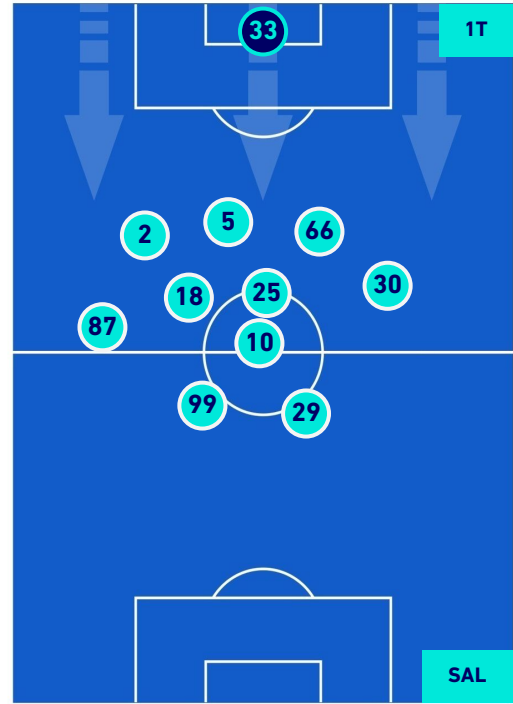

SASSUOLO

5-0

SALERNITANA

POSIZIONI MEDIE POSSESSO PALLA [avversario]

Legenda:

1ª Sostituzione	Giocatore Entrato	Giocatore Uscito
2ª Sostituzione	Giocatore Entrato	Giocatore Uscito
3ª Sostituzione	Giocatore Entrato	Giocatore Uscito
4ª Sostituzione	Giocatore Entrato	Giocatore Uscito
5ª Sostituzione	Giocatore Entrato	Giocatore Uscito
	Giocatore Entrato in sostituzione di	Giocatore Uscito
	Giocatore Entrato in sostituzione di	Giocatore Uscito
	Giocatore Entrato in sostituzione di	Giocatore Uscito
	Giocatore Entrato in sostituzione di	Giocatore Uscito
	Giocatore Entrato in sostituzione di	Giocatore Uscito