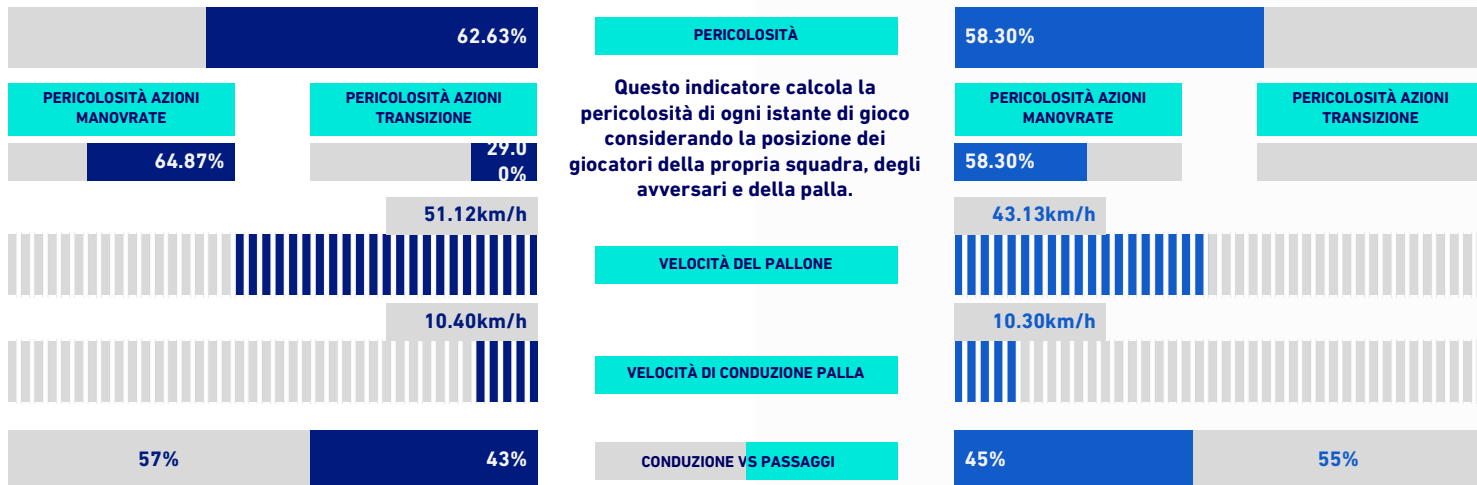

RANKING GIOCATORI

Tiri		Tiri in porta		Passaggi 3/4 riusciti		Occasioni da gol	
1	K. THORSTVEDT SAS 3	1	K. THORSTVEDT SAS 3	1	A. CANDREVA SAL 17	1	A. LAURIENTE' SAS 5
2	A. ALVAREZ SAS 2	2	D. FRATTESI SAS 2	2	D. FRATTESI SAS 12	2	M. LOPEZ SAS 3
3	B. DIA SAL 2	3	A. LAURIENTE' SAS 2	3	A. LAURIENTE' SAS 12	3	L. COULIBALY SAL 2
4	D. FRATTESI SAS 2	4	A. ALVAREZ SAS 1	4	M. LOPEZ SAS 11	4	A. ALVAREZ SAS 1
5	A. HARROUI SAS 2	5	J. ANTISTE SAS 1	5	F. BONAZZOLI SAL 9	5	F. BONAZZOLI SAL 1
Palle giocate		Passaggi riusciti		Passaggi chiave		Dribbling	
1	F. DANILIUC SAL 94	1	F. DANILIUC SAL 78	1	A. LAURIENTE' SAS 4	1	D. FRATTESI SAS 2
2	M. LOPEZ SAS 78	2	M. LOVATO SAL 57	2	M. LOPEZ SAS 3	2	P. MAZZOCCHI SAL 2
3	M. LOVATO SAL 76	3	M. LOPEZ SAS 56	3	L. COULIBALY SAL 2	3	F. BONAZZOLI SAL 1
4	A. CANDREVA SAL 72	4	L. COULIBALY SAL 43	4	F. BONAZZOLI SAL 1	4	E. CEIDE SAS 1
5	J. TOLJAN SAS 72	5	G. FERRARI SAS 43	5	E. CEIDE SAS 1	5	L. COULIBALY SAL 1

SASSUOLO

5-0

SALERNITANA

VIRTUAL COACH

INDICATORI DI SQUADRA

Questo indicatore calcola la pericolosità di ogni istante di gioco considerando la posizione dei giocatori della propria squadra, degli avversari e della palla.

RECORDMEN

INDICE DI VERTICALITÀ

Numero di giocatori avversari superati da un passaggio verticale. Calcolato solo se il passaggio è andato a buon fine. Dà idea di quanto un giocatore tenda a superare le linee di pressione avversarie.