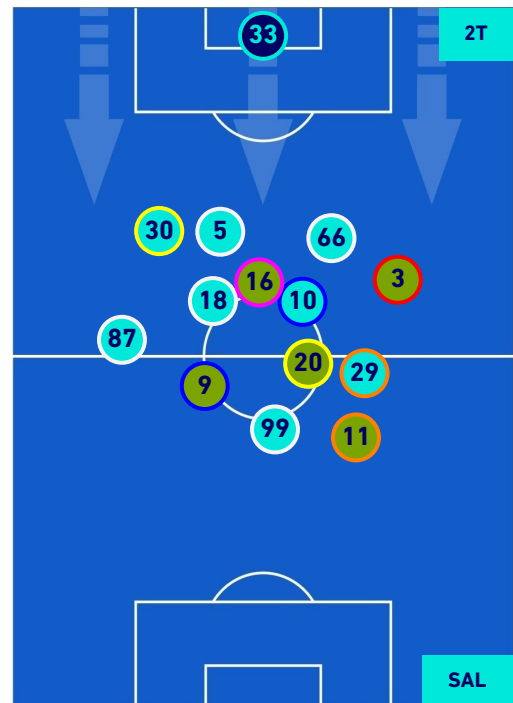

SASSUOLO

5-0

SALERNITANA

POSIZIONI MEDIE POSSESSO PALLA [avversario]

Legenda:

1ª Sostituzione	Giocatore Entrato	Giocatore Uscito
2ª Sostituzione	Giocatore Entrato	Giocatore Uscito
3ª Sostituzione	Giocatore Entrato	Giocatore Uscito
4ª Sostituzione	Giocatore Entrato	Giocatore Uscito
5ª Sostituzione	Giocatore Entrato	Giocatore Uscito
	Giocatore Entrato in sostituzione di	Giocatore Uscito
	Giocatore Entrato in sostituzione di	Giocatore Uscito
	Giocatore Entrato in sostituzione di	Giocatore Uscito
	Giocatore Entrato in sostituzione di	Giocatore Uscito
	Giocatore Entrato in sostituzione di	Giocatore Uscito