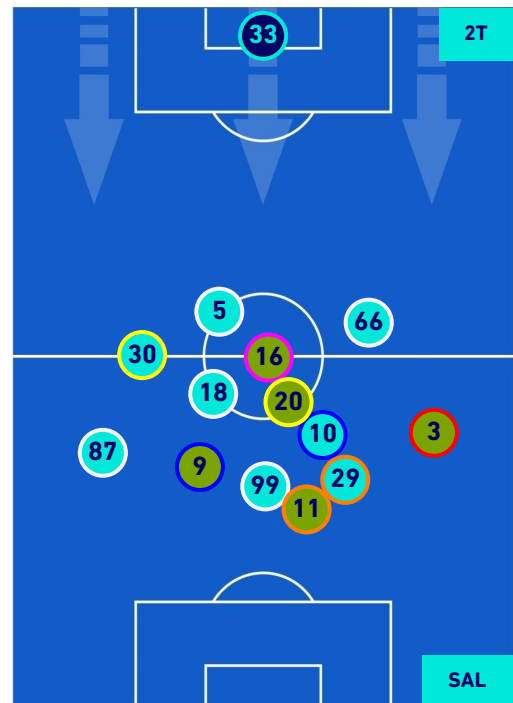

POSIZIONI MEDIE

Legenda:

- | | | |
|-----------------|--------------------------------------|------------------|
| 1ª Sostituzione | Giocatore Entrato | Giocatore Uscito |
| 2ª Sostituzione | Giocatore Entrato | Giocatore Uscito |
| 3ª Sostituzione | Giocatore Entrato | Giocatore Uscito |
| 4ª Sostituzione | Giocatore Entrato | Giocatore Uscito |
| 5ª Sostituzione | Giocatore Entrato | Giocatore Uscito |
| | Giocatore Entrato in sostituzione di | Giocatore Uscito |
| | Giocatore Entrato in sostituzione di | Giocatore Uscito |
| | Giocatore Entrato in sostituzione di | Giocatore Uscito |
| | Giocatore Entrato in sostituzione di | Giocatore Uscito |
| | Giocatore Entrato in sostituzione di | Giocatore Uscito |

SASSUOLO

5-0

SALERNITANA

POSIZIONI MEDIE POSSESSO PALLA [proprio]

Legenda:

- | | | |
|-----------------|--------------------------------------|------------------|
| 1ª Sostituzione | Giocatore Entrato | Giocatore Uscito |
| 2ª Sostituzione | Giocatore Entrato | Giocatore Uscito |
| 3ª Sostituzione | Giocatore Entrato | Giocatore Uscito |
| 4ª Sostituzione | Giocatore Entrato | Giocatore Uscito |
| 5ª Sostituzione | Giocatore Entrato | Giocatore Uscito |
| | Giocatore Entrato in sostituzione di | Giocatore Uscito |
| | Giocatore Entrato in sostituzione di | Giocatore Uscito |
| | Giocatore Entrato in sostituzione di | Giocatore Uscito |
| | Giocatore Entrato in sostituzione di | Giocatore Uscito |
| | Giocatore Entrato in sostituzione di | Giocatore Uscito |