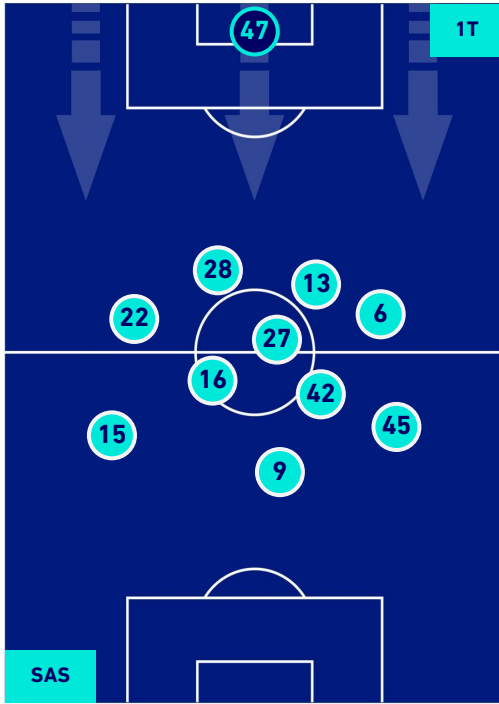

POSIZIONI MEDIE

Legenda:

- | | | |
|-----------------|--------------------------------------|------------------|
| 1ª Sostituzione | Giocatore Entrato | Giocatore Uscito |
| 2ª Sostituzione | Giocatore Entrato | Giocatore Uscito |
| 3ª Sostituzione | Giocatore Entrato | Giocatore Uscito |
| 4ª Sostituzione | Giocatore Entrato | Giocatore Uscito |
| 5ª Sostituzione | Giocatore Entrato | Giocatore Uscito |
| | Giocatore Entrato in sostituzione di | Giocatore Uscito |
| | Giocatore Entrato in sostituzione di | Giocatore Uscito |
| | Giocatore Entrato in sostituzione di | Giocatore Uscito |
| | Giocatore Entrato in sostituzione di | Giocatore Uscito |
| | Giocatore Entrato in sostituzione di | Giocatore Uscito |

SASSUOLO

5-0

SALERNITANA

POSIZIONI MEDIE POSSESSO PALLA [proprio]

Legenda:

- | | | |
|-----------------|--------------------------------------|------------------|
| 1ª Sostituzione | Giocatore Entrato | Giocatore Uscito |
| 2ª Sostituzione | Giocatore Entrato | Giocatore Uscito |
| 3ª Sostituzione | Giocatore Entrato | Giocatore Uscito |
| 4ª Sostituzione | Giocatore Entrato | Giocatore Uscito |
| 5ª Sostituzione | Giocatore Entrato | Giocatore Uscito |
| | Giocatore Entrato in sostituzione di | Giocatore Uscito |
| | Giocatore Entrato in sostituzione di | Giocatore Uscito |
| | Giocatore Entrato in sostituzione di | Giocatore Uscito |
| | Giocatore Entrato in sostituzione di | Giocatore Uscito |
| | Giocatore Entrato in sostituzione di | Giocatore Uscito |