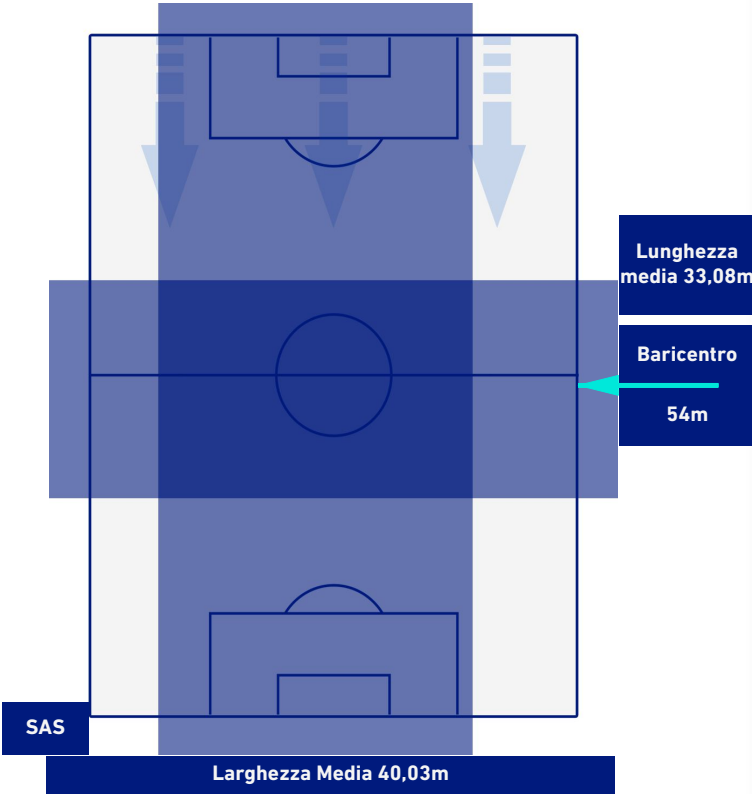

SASSUOLO

5-0

SALERNITANA

BARICENTRO POSSESSO PROPRIO