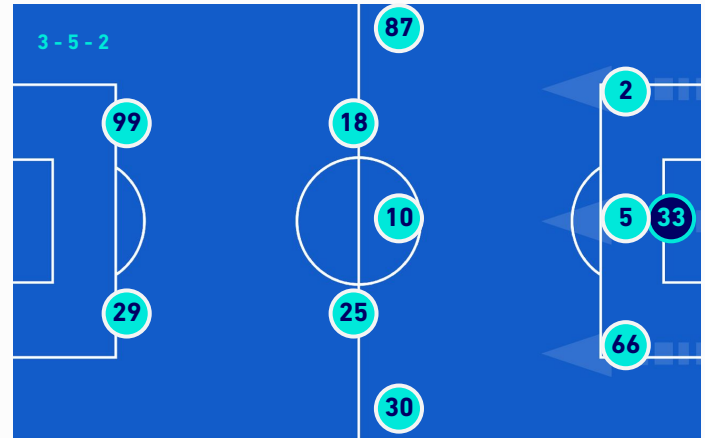

A disposizione	
	VINCENZO FIORILLO 1
	JACOPO DE MATTEIS 71
	DOMAGOJ BRADARIC 3
	JUNIOR SAMBIA 6
	FEDERICO BONAZZOLI 9
	ERIK BOTHEIM 11
	DIEGO VALENCIA 14
	IVAN RADOVANOVIC 16
	GRIGORIS KASTANOS 20
	NORBERT GYOMBER 23
	LEONARDO CAPEZZI 28
	ANDREI MOTOC 35
	ANTONIO IERVOLINO 39
	LORENZO PIROLA 98

Allenatore: **DAVIDE NICOLA**

Quarto Uomo: **DANIELE CHIFFI**
V.A.R.: **MAURIZIO MARIANI**
A.V.A.R.: **ANTONIO DI MARTINO**