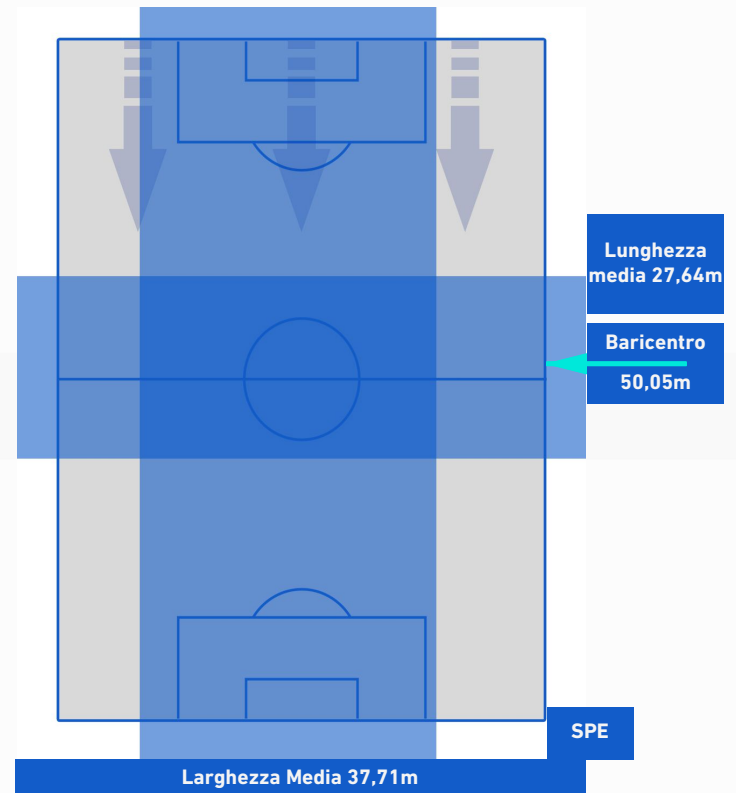

- Giocatore Entrato in sostituzione di
- Giocatore Entrato in sostituzione di
- Giocatore Entrato in sostituzione di
- Giocatore Entrato in sostituzione di

LAZIO

4-0

SPEZIA

BARICENTRO 1° TEMPO

BARICENTRO 2° TEMPO