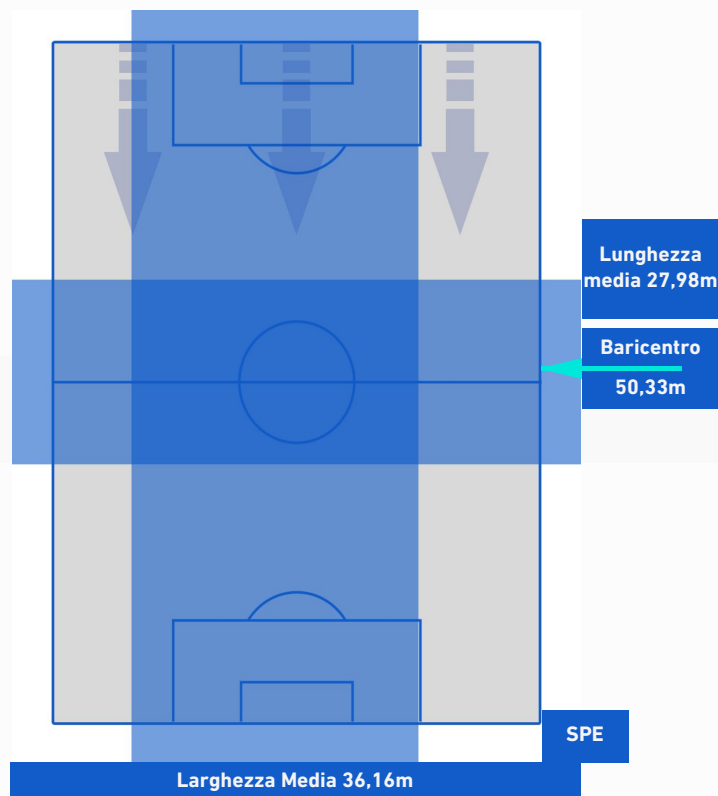

BARICENTRO POSSESSO AVVERSARIO