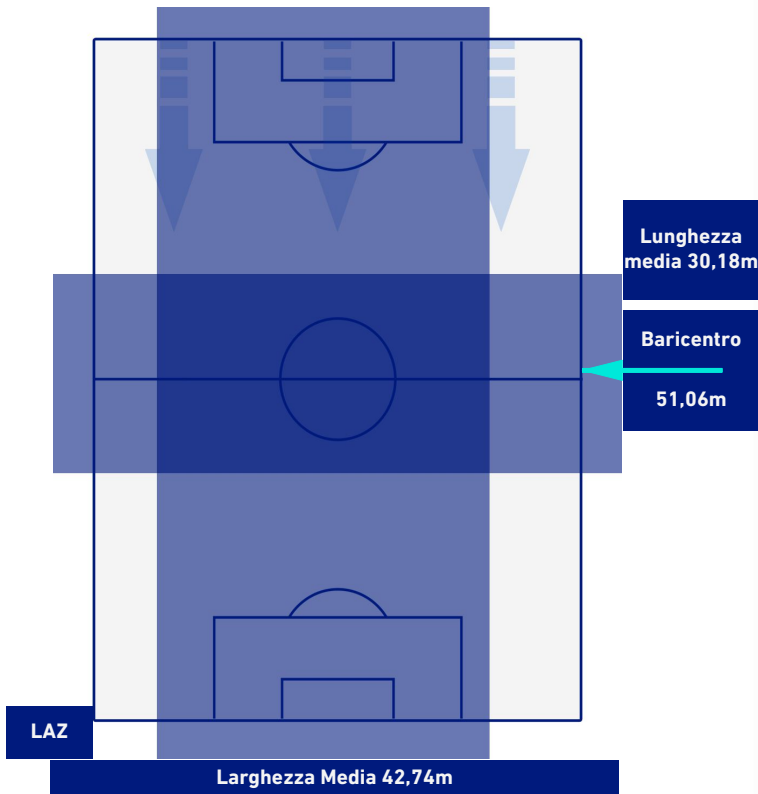

LAZIO

4-0

SPEZIA

BARICENTRO POSSESSO PROPRIO