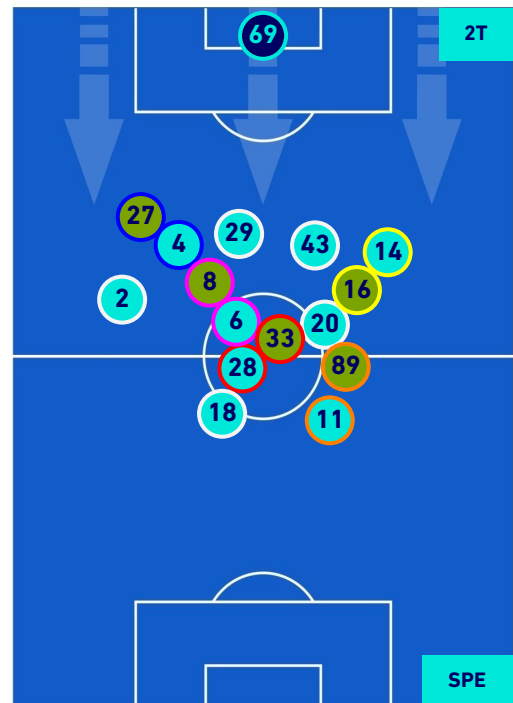

POSIZIONI MEDIE

Legenda:

- | | | |
|-----------------|--------------------------------------|------------------|
| 1^ Sostituzione | Giocatore Entrato | Giocatore Uscito |
| 2^ Sostituzione | Giocatore Entrato | Giocatore Uscito |
| 3^ Sostituzione | Giocatore Entrato | Giocatore Uscito |
| 4^ Sostituzione | Giocatore Entrato | Giocatore Uscito |
| 5^ Sostituzione | Giocatore Entrato | Giocatore Uscito |
| | Giocatore Entrato in sostituzione di | Giocatore Uscito |
| | Giocatore Entrato in sostituzione di | Giocatore Uscito |
| | Giocatore Entrato in sostituzione di | Giocatore Uscito |
| | Giocatore Entrato in sostituzione di | Giocatore Uscito |
| | Giocatore Entrato in sostituzione di | Giocatore Uscito |

LAZIO

4-0

SPEZIA

POSIZIONI MEDIE POSSESSO PALLA [proprio]

Legenda:

- 1^ Sostituzione
- Giocatore Entrato
- Giocatore Uscito
- Giocatore Uscito
- 2^ Sostituzione
- Giocatore Entrato
- Giocatore Uscito
- Giocatore Uscito
- 3^ Sostituzione
- Giocatore Entrato
- Giocatore Uscito
- Giocatore Uscito
- 4^ Sostituzione
- Giocatore Entrato
- Giocatore Uscito
- Giocatore Uscito
- 5^ Sostituzione
- Giocatore Entrato
- Giocatore Uscito

- Giocatore Entrato in sostituzione di
- Giocatore Entrato
- Giocatore Entrato in sostituzione di
- Giocatore Entrato in sostituzione di
- Giocatore Entrato in sostituzione di

LAZIO

4-0

SPEZIA

POSIZIONI MEDIE POSSESSO PALLA [avversario]

Legenda:

- 1^ Sostituzione
- Giocatore Entrato
- Giocatore Uscito
- Giocatore Uscito
- 2^ Sostituzione
- Giocatore Entrato
- Giocatore Uscito
- Giocatore Uscito
- 3^ Sostituzione
- Giocatore Entrato
- Giocatore Uscito
- Giocatore Uscito
- 4^ Sostituzione
- Giocatore Entrato
- Giocatore Uscito
- Giocatore Uscito
- 5^ Sostituzione
- Giocatore Entrato
- Giocatore Uscito