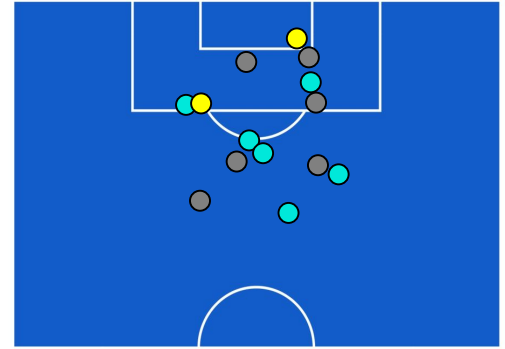

- Giocatore Entrato in sostituzione di
- Giocatore Entrato in sostituzione di
- Giocatore Entrato in sostituzione di
- Giocatore Entrato in sostituzione di

LAZIO

4-0

SPEZIA

BARICENTRO 1° TEMPO

BARICENTRO 2° TEMPO

LAZIO

4-0

SPEZIA

BARICENTRO POSSESSO PROPRIO

BARICENTRO POSSESSO AVVERSARIO

LAZIO

4-0

SPEZIA

ZONE DI TIRO

4	Gol	0
6	In porta	2
5	Fuori Porta	6
2	Respinto	6

CROSS IN GIOCO

2	Cross utili	4
7	Cross totali	8
29	Accuratezza (%)	50

TOCCHI PALLA

829	Palloni giocati totali	602
274	DIFESA	234
409	CENTROCAMPO	250
146	ATTACCO	118