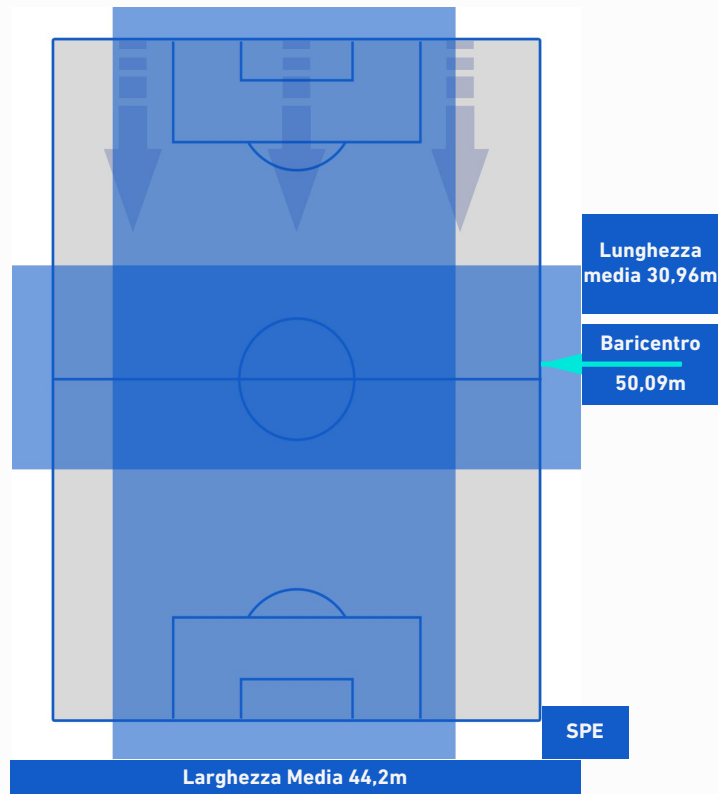

LAZIO

4-0

SPEZIA

BARICENTRO POSSESSO PROPRIO