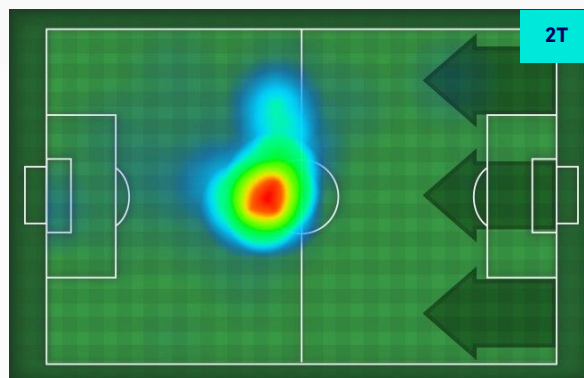

LAZIO

4-0

SPEZIA

GIOCATORI CHIAVE

SERGEJ MILINKOVIC-SAVIC 21

Ruolo:	Centrocampista
Presenze in Serie A:	239
Gol in Serie A:	51
Data Nascita:	27/02/1995
Nazionalità:	SRB

Jog 32% - Run 63% - Sprint 5% Km 11.579

3.732	7.29	0.555

Statistiche

Minuti giocati	90'
Gol	2
Occasioni da gol	1
Tiri	4
Tiri in porta	2(2)
Palle giocate	99
Passaggi riusciti	58
Passaggi riusciti/tentati (%)	77%
Passaggi chiave	1
Recuperi	7
Falli subiti	2

HeatMap

M'BALA NZOLA 18

Ruolo:	Attaccante
Presenze in Serie A:	54
Gol in Serie A:	16
Data Nascita:	18/08/1996
Nazionalità:	FRA

Jog 43% - Run 49% - Sprint 8% Km 9.258

3.999	4.579	0.679

Statistiche

Minuti giocati	90'
Occasioni da gol	2
Tiri	2
Palle giocate	21
Passaggi riusciti	4
Passaggi riusciti/tentati (%)	67%
Passaggi chiave	2
Recuperi	1
Falli subiti	2

HeatMap