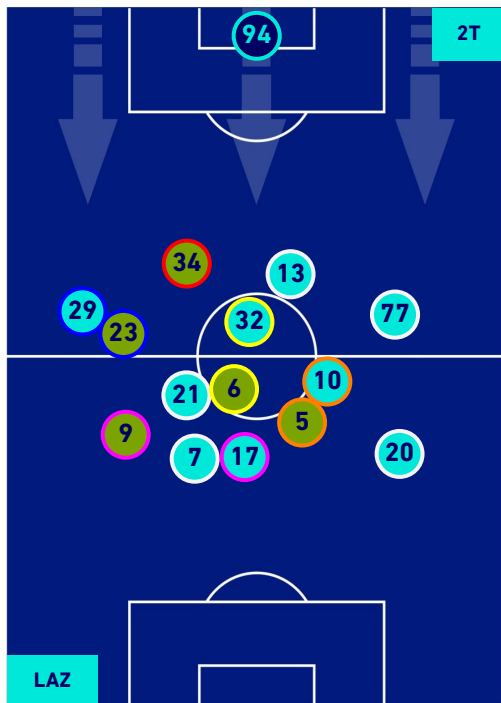

POSIZIONI MEDIE

Legenda:

- | | | |
|-----------------|--------------------------------------|------------------|
| 1^ Sostituzione | Giocatore Entrato | Giocatore Uscito |
| 2^ Sostituzione | Giocatore Entrato | Giocatore Uscito |
| 3^ Sostituzione | Giocatore Entrato | Giocatore Uscito |
| 4^ Sostituzione | Giocatore Entrato | Giocatore Uscito |
| 5^ Sostituzione | Giocatore Entrato | Giocatore Uscito |
| | Giocatore Entrato in sostituzione di | Giocatore Uscito |
| | Giocatore Entrato in sostituzione di | Giocatore Uscito |
| | Giocatore Entrato in sostituzione di | Giocatore Uscito |
| | Giocatore Entrato in sostituzione di | Giocatore Uscito |
| | Giocatore Entrato in sostituzione di | Giocatore Uscito |

LAZIO

4-0

SPEZIA

POSIZIONI MEDIE POSSESSO PALLA [proprio]

Legenda:

- 1^ Sostituzione
- Giocatore Entrato
- Giocatore Uscito
- Giocatore Uscito
- 2^ Sostituzione
- Giocatore Entrato
- Giocatore Uscito
- Giocatore Uscito
- 3^ Sostituzione
- Giocatore Entrato
- Giocatore Uscito
- Giocatore Uscito
- 4^ Sostituzione
- Giocatore Entrato
- Giocatore Uscito
- Giocatore Uscito
- 5^ Sostituzione
- Giocatore Entrato
- Giocatore Uscito