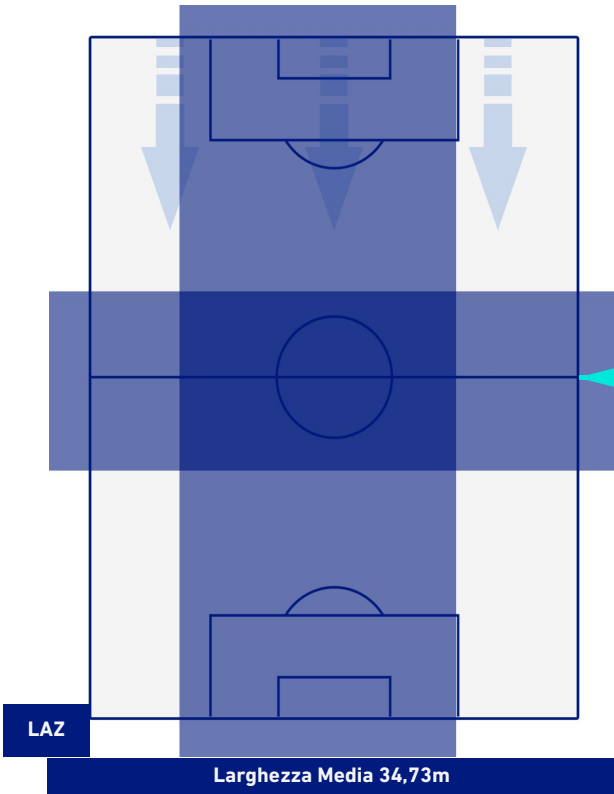

- Giocatore Entrato in sostituzione di
- Giocatore Entrato in sostituzione di
- Giocatore Entrato in sostituzione di
- Giocatore Entrato in sostituzione di

LAZIO

4-0

SPEZIA

BARICENTRO 1° TEMPO

BARICENTRO 2° TEMPO