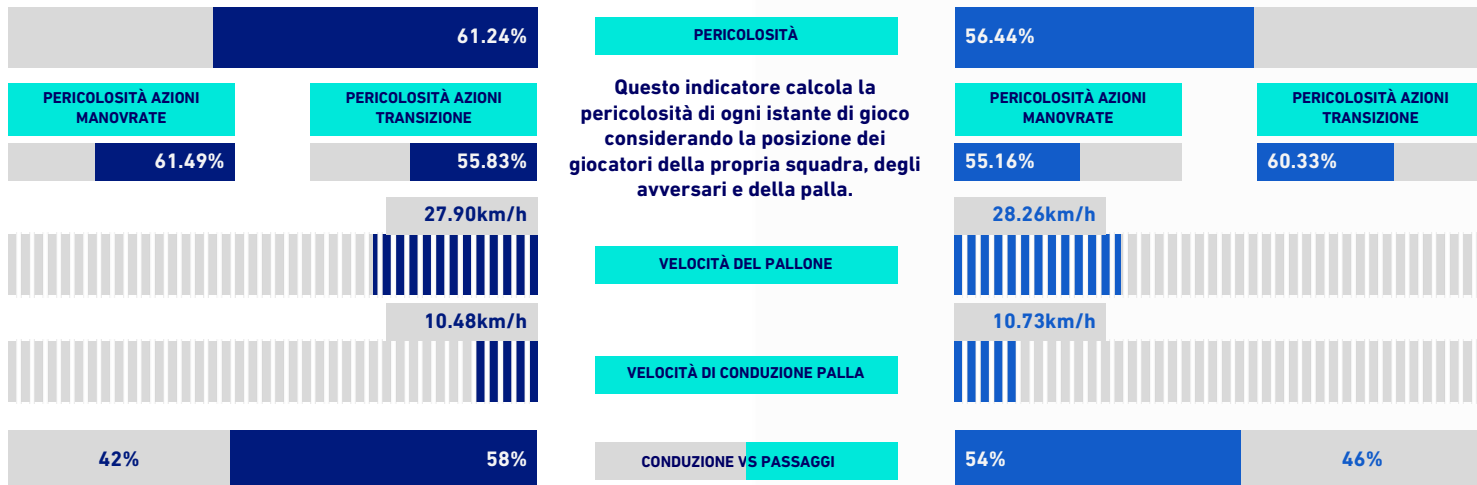

LAZIO

4-0

SPEZIA

VIRTUAL COACH

INDICATORI DI SQUADRA

RECORDMEN

INDICE DI VERTICALITÀ

Numero di giocatori avversari superati da un passaggio verticale. Calcolato solo se il passaggio è andato a buon fine. Dà idea di quanto un giocatore tenda a superare le linee di pressione avversarie.