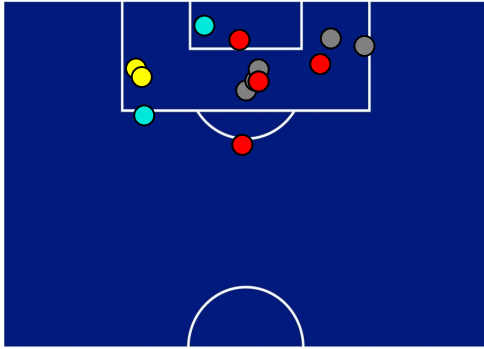

- Giocatore Entrato in sostituzione di
- Giocatore Entrato in sostituzione di
- Giocatore Entrato in sostituzione di
- Giocatore Entrato in sostituzione di

LAZIO

4-0

SPEZIA

BARICENTRO 1° TEMPO

BARICENTRO 2° TEMPO

LAZIO

4-0

SPEZIA

BARICENTRO POSSESSO PROPRIO

BARICENTRO POSSESSO AVVERSARIO

LAZIO

4-0

SPEZIA

ZONE DI TIRO

4	Gol	0
6	In porta	2
5	Fuori Porta	6
2	Respinto	6

CROSS IN GIOCO

2	Cross utili	4
7	Cross totali	8
29	Accuratezza (%)	50

TOCCHI PALLA

829	Palloni giocati totali	602
274	DIFESA	234
409	CENTROCAMPO	250
146	ATTACCO	118