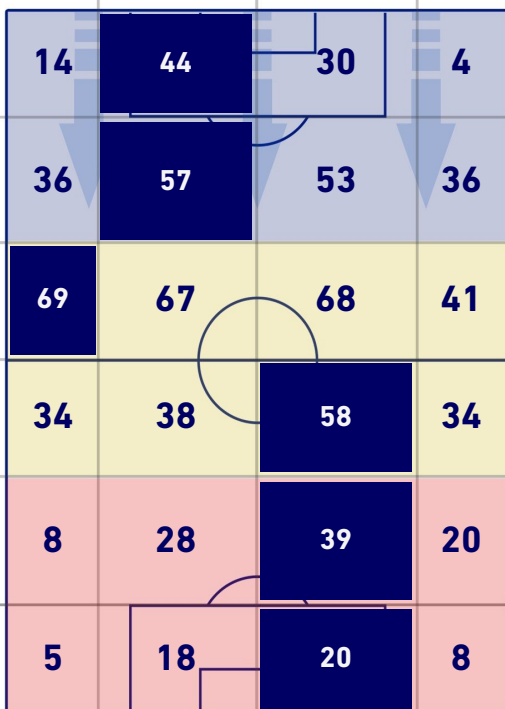

ZONE DI TIRO

4	Gol	0
6	In porta	2
5	Fuori Porta	6
2	Respinto	6

CROSS IN GIOCO

2	Cross utili	4
7	Cross totali	8
29	Accuratezza (%)	50

TOCCHI PALLA

829	Palloni giocati totali	602
274	DIFESA	234
409	CENTROCAMPO	250
146	ATTACCO	118

38	Tocchi area avversaria		15
FELIPE ANDERSON	10	4	M. NZOLA
M. ZACCAGNI	8	3	E. HOLM
C. IMMOBILE	8	3	M. CALDARA

LAZIO

4-0

SPEZIA

GIOCATORI CHIAVE

SERGEJ MILINKOVIC-SAVIC 21

Ruolo:	Centrocampista
Presenze in Serie A:	239
Gol in Serie A:	51
Data Nascita:	27/02/1995
Nazionalità:	SRB