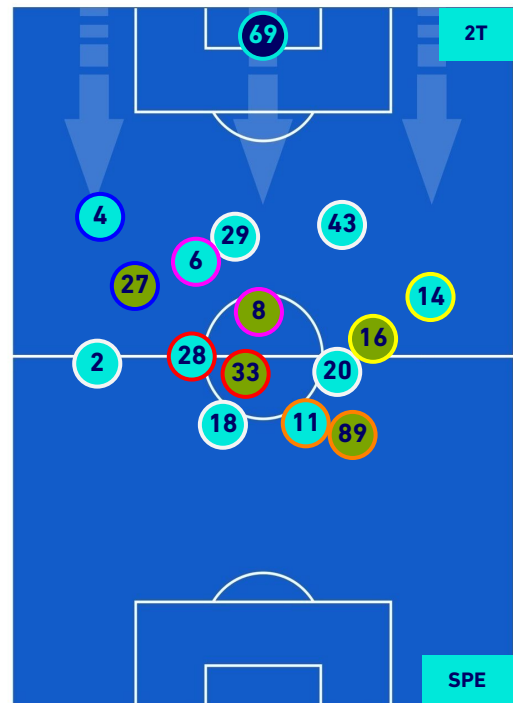

POSIZIONI MEDIE

Legenda:

- | | | |
|-----------------|--------------------------------------|------------------|
| 1^ Sostituzione | Giocatore Entrato | Giocatore Uscito |
| 2^ Sostituzione | Giocatore Entrato | Giocatore Uscito |
| 3^ Sostituzione | Giocatore Entrato | Giocatore Uscito |
| 4^ Sostituzione | Giocatore Entrato | Giocatore Uscito |
| 5^ Sostituzione | Giocatore Entrato | Giocatore Uscito |
| | Giocatore Entrato in sostituzione di | Giocatore Uscito |
| | Giocatore Entrato in sostituzione di | Giocatore Uscito |
| | Giocatore Entrato in sostituzione di | Giocatore Uscito |
| | Giocatore Entrato in sostituzione di | Giocatore Uscito |
| | Giocatore Entrato in sostituzione di | Giocatore Uscito |

LAZIO

4-0

SPEZIA

POSIZIONI MEDIE POSSESSO PALLA [proprio]

Legenda:

- 1^ Sostituzione
- Giocatore Entrato
- Giocatore Uscito
- Giocatore Uscito
- 2^ Sostituzione
- Giocatore Entrato
- Giocatore Uscito
- Giocatore Uscito
- 3^ Sostituzione
- Giocatore Entrato
- Giocatore Uscito
- Giocatore Uscito
- 4^ Sostituzione
- Giocatore Entrato
- Giocatore Uscito
- Giocatore Uscito
- 5^ Sostituzione
- Giocatore Entrato
- Giocatore Uscito