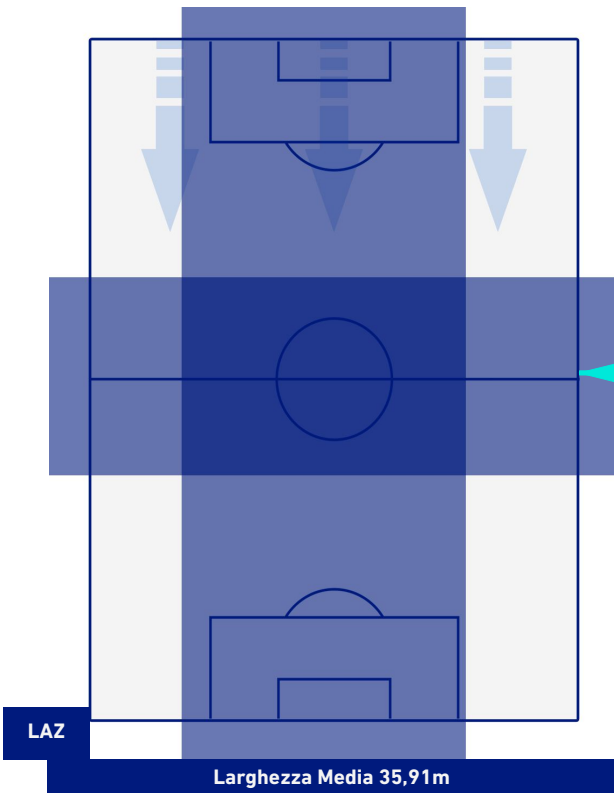

- Giocatore Entrato in sostituzione di
- Giocatore Entrato in sostituzione di
- Giocatore Entrato in sostituzione di
- Giocatore Entrato in sostituzione di

LAZIO

4-0

SPEZIA

BARICENTRO 1° TEMPO

BARICENTRO 2° TEMPO