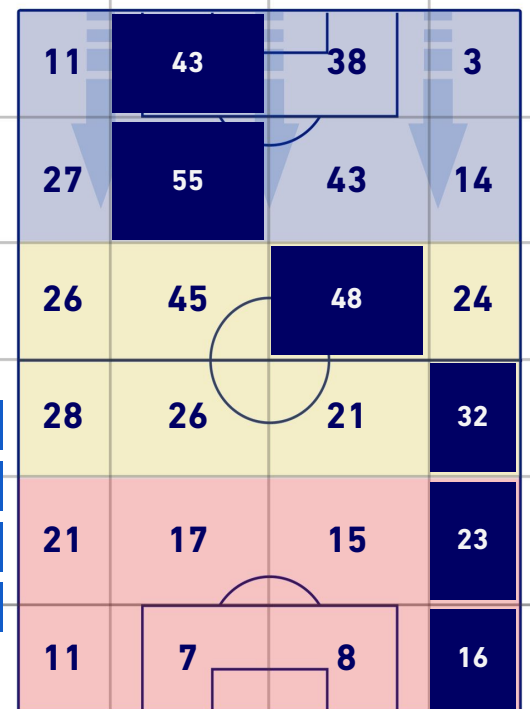

ZONE DI TIRO

4	Gol	0
6	In porta	2
5	Fuori Porta	6
2	Respinto	6

CROSS IN GIOCO

2	Cross utili	4
7	Cross totali	8
29	Accuratezza (%)	50

TOCCHI PALLA

829	Palloni giocati totali	602
274	DIFESA	234
409	CENTROCAMPO	250
146	ATTACCO	118

38	Tocchi area avversaria		15
FELIPE ANDERSON	10	4	M. NZOLA
M. ZACCAGNI	8	3	E. HOLM
C. IMMOBILE	8	3	M. CALDARA

LAZIO

4-0

SPEZIA

GIOCATORI CHIAVE

SERGEJ MILINKOVIC-SAVIC 21

Ruolo:	Centrocampista
Presenze in Serie A:	239
Gol in Serie A:	51
Data Nascita:	27/02/1995
Nazionalità:	SRB