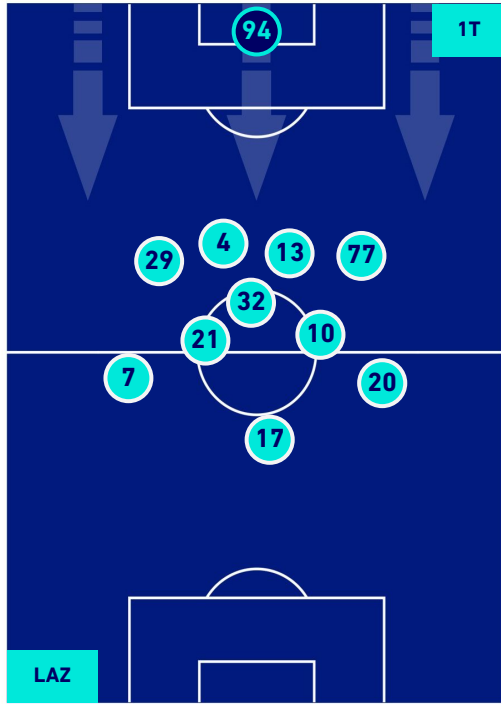

POSIZIONI MEDIE

Legenda:

- | | | |
|-----------------|--------------------------------------|------------------|
| 1^ Sostituzione | Giocatore Entrato | Giocatore Uscito |
| 2^ Sostituzione | Giocatore Entrato | Giocatore Uscito |
| 3^ Sostituzione | Giocatore Entrato | Giocatore Uscito |
| 4^ Sostituzione | Giocatore Entrato | Giocatore Uscito |
| 5^ Sostituzione | Giocatore Entrato | Giocatore Uscito |
| | Giocatore Entrato in sostituzione di | Giocatore Uscito |
| | Giocatore Entrato in sostituzione di | Giocatore Uscito |
| | Giocatore Entrato in sostituzione di | Giocatore Uscito |
| | Giocatore Entrato in sostituzione di | Giocatore Uscito |
| | Giocatore Entrato in sostituzione di | Giocatore Uscito |

LAZIO

4-0

SPEZIA

POSIZIONI MEDIE POSSESSO PALLA [proprio]

Legenda:

- 1^ Sostituzione
- Giocatore Entrato
- Giocatore Uscito
- Giocatore Uscito
- 2^ Sostituzione
- Giocatore Entrato
- Giocatore Uscito
- Giocatore Uscito
- 3^ Sostituzione
- Giocatore Entrato
- Giocatore Uscito
- Giocatore Uscito
- 4^ Sostituzione
- Giocatore Entrato
- Giocatore Uscito
- Giocatore Uscito
- 5^ Sostituzione
- Giocatore Entrato
- Giocatore Uscito

- Giocatore Entrato in sostituzione di
- Giocatore Entrato
- Giocatore Entrato in sostituzione di
- Giocatore Entrato in sostituzione di
- Giocatore Entrato in sostituzione di

LAZIO

4-0

SPEZIA

POSIZIONI MEDIE POSSESSO PALLA [avversario]

Legenda:

- 1^ Sostituzione
- Giocatore Entrato
- Giocatore Uscito
- Giocatore Uscito
- 2^ Sostituzione
- Giocatore Entrato
- Giocatore Uscito
- Giocatore Uscito
- 3^ Sostituzione
- Giocatore Entrato
- Giocatore Uscito
- Giocatore Uscito
- 4^ Sostituzione
- Giocatore Entrato
- Giocatore Uscito
- Giocatore Uscito
- 5^ Sostituzione
- Giocatore Entrato
- Giocatore Uscito