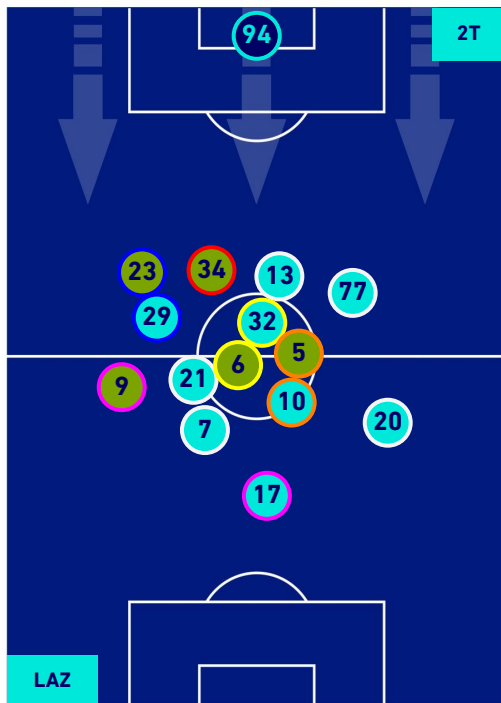

POSIZIONI MEDIE

Legenda:

- | | | |
|-----------------|--------------------------------------|------------------|
| 1^ Sostituzione | Giocatore Entrato | Giocatore Uscito |
| 2^ Sostituzione | Giocatore Entrato | Giocatore Uscito |
| 3^ Sostituzione | Giocatore Entrato | Giocatore Uscito |
| 4^ Sostituzione | Giocatore Entrato | Giocatore Uscito |
| 5^ Sostituzione | Giocatore Entrato | Giocatore Uscito |
| | Giocatore Entrato in sostituzione di | Giocatore Uscito |
| | Giocatore Entrato in sostituzione di | Giocatore Uscito |
| | Giocatore Entrato in sostituzione di | Giocatore Uscito |
| | Giocatore Entrato in sostituzione di | Giocatore Uscito |
| | Giocatore Entrato in sostituzione di | Giocatore Uscito |

LAZIO

4-0

SPEZIA

POSIZIONI MEDIE POSSESSO PALLA [proprio]

Legenda:

- 1^ Sostituzione
- Giocatore Entrato
- Giocatore Uscito
- Giocatore Uscito
- 2^ Sostituzione
- Giocatore Entrato
- Giocatore Uscito
- Giocatore Uscito
- 3^ Sostituzione
- Giocatore Entrato
- Giocatore Uscito
- Giocatore Uscito
- 4^ Sostituzione
- Giocatore Entrato
- Giocatore Uscito
- Giocatore Uscito
- 5^ Sostituzione
- Giocatore Entrato
- Giocatore Uscito

- Giocatore Entrato in sostituzione di
- Giocatore Entrato
- Giocatore Entrato in sostituzione di
- Giocatore Entrato in sostituzione di
- Giocatore Entrato in sostituzione di

LAZIO

4-0

SPEZIA

POSIZIONI MEDIE POSSESSO PALLA [avversario]

Legenda:

- 1^ Sostituzione
- Giocatore Entrato
- Giocatore Uscito
- Giocatore Uscito
- 2^ Sostituzione
- Giocatore Entrato
- Giocatore Uscito
- Giocatore Uscito
- 3^ Sostituzione
- Giocatore Entrato
- Giocatore Uscito
- Giocatore Uscito
- 4^ Sostituzione
- Giocatore Entrato
- Giocatore Uscito
- Giocatore Uscito
- 5^ Sostituzione
- Giocatore Entrato
- Giocatore Uscito