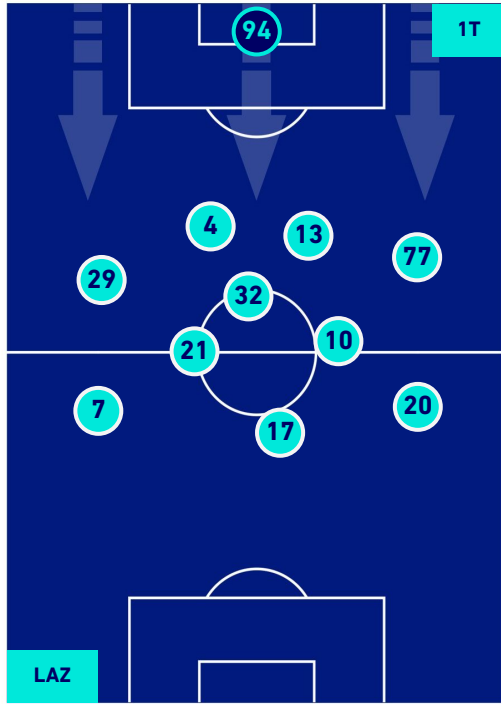

POSIZIONI MEDIE

Legenda:

- | | | |
|-----------------|--------------------------------------|------------------|
| 1^ Sostituzione | Giocatore Entrato | Giocatore Uscito |
| 2^ Sostituzione | Giocatore Entrato | Giocatore Uscito |
| 3^ Sostituzione | Giocatore Entrato | Giocatore Uscito |
| 4^ Sostituzione | Giocatore Entrato | Giocatore Uscito |
| 5^ Sostituzione | Giocatore Entrato | Giocatore Uscito |
| | Giocatore Entrato in sostituzione di | Giocatore Uscito |
| | Giocatore Entrato in sostituzione di | Giocatore Uscito |
| | Giocatore Entrato in sostituzione di | Giocatore Uscito |
| | Giocatore Entrato in sostituzione di | Giocatore Uscito |
| | Giocatore Entrato in sostituzione di | Giocatore Uscito |

LAZIO

4-0

SPEZIA

POSIZIONI MEDIE POSSESSO PALLA [proprio]

Legenda:

- 1^ Sostituzione
- Giocatore Entrato
- Giocatore Uscito
- Giocatore Uscito
- 2^ Sostituzione
- Giocatore Entrato
- Giocatore Uscito
- Giocatore Uscito
- 3^ Sostituzione
- Giocatore Entrato
- Giocatore Uscito
- Giocatore Uscito
- 4^ Sostituzione
- Giocatore Entrato
- Giocatore Uscito
- Giocatore Uscito
- 5^ Sostituzione
- Giocatore Entrato
- Giocatore Uscito