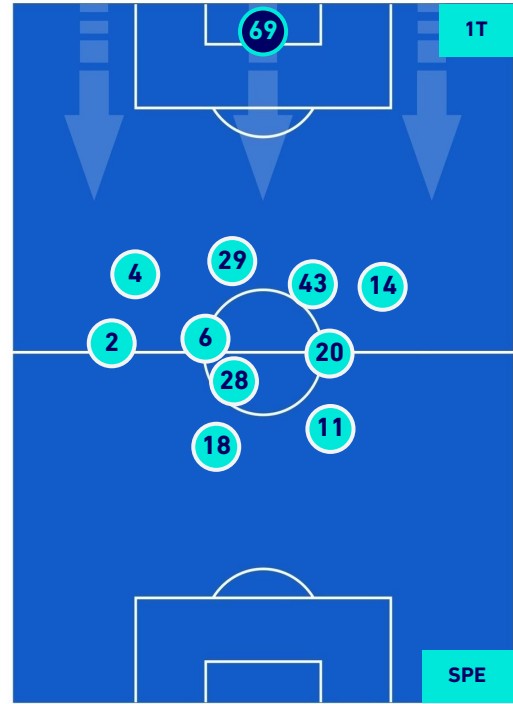

POSIZIONI MEDIE

Legenda:

- | | | |
|-----------------|--------------------------------------|------------------|
| 1^ Sostituzione | Giocatore Entrato | Giocatore Uscito |
| 2^ Sostituzione | Giocatore Entrato | Giocatore Uscito |
| 3^ Sostituzione | Giocatore Entrato | Giocatore Uscito |
| 4^ Sostituzione | Giocatore Entrato | Giocatore Uscito |
| 5^ Sostituzione | Giocatore Entrato | Giocatore Uscito |
| | Giocatore Entrato in sostituzione di | Giocatore Uscito |
| | Giocatore Entrato in sostituzione di | Giocatore Uscito |
| | Giocatore Entrato in sostituzione di | Giocatore Uscito |
| | Giocatore Entrato in sostituzione di | Giocatore Uscito |
| | Giocatore Entrato in sostituzione di | Giocatore Uscito |

LAZIO

4-0

SPEZIA

POSIZIONI MEDIE POSSESSO PALLA [proprio]

Legenda:

- 1^ Sostituzione
- Giocatore Entrato
- Giocatore Uscito
- Giocatore Uscito
- 2^ Sostituzione
- Giocatore Entrato
- Giocatore Uscito
- Giocatore Uscito
- 3^ Sostituzione
- Giocatore Entrato
- Giocatore Uscito
- Giocatore Uscito
- 4^ Sostituzione
- Giocatore Entrato
- Giocatore Uscito
- Giocatore Uscito
- 5^ Sostituzione
- Giocatore Entrato
- Giocatore Uscito

- Giocatore Entrato in sostituzione di
- Giocatore Entrato
- Giocatore Entrato in sostituzione di
- Giocatore Entrato in sostituzione di
- Giocatore Entrato in sostituzione di

LAZIO

4-0

SPEZIA

POSIZIONI MEDIE POSSESSO PALLA [avversario]

Legenda:

- 1^ Sostituzione
- Giocatore Entrato
- Giocatore Uscito
- Giocatore Uscito
- 2^ Sostituzione
- Giocatore Entrato
- Giocatore Uscito
- Giocatore Uscito
- 3^ Sostituzione
- Giocatore Entrato
- Giocatore Uscito
- Giocatore Uscito
- 4^ Sostituzione
- Giocatore Entrato
- Giocatore Uscito
- Giocatore Uscito
- 5^ Sostituzione
- Giocatore Entrato
- Giocatore Uscito