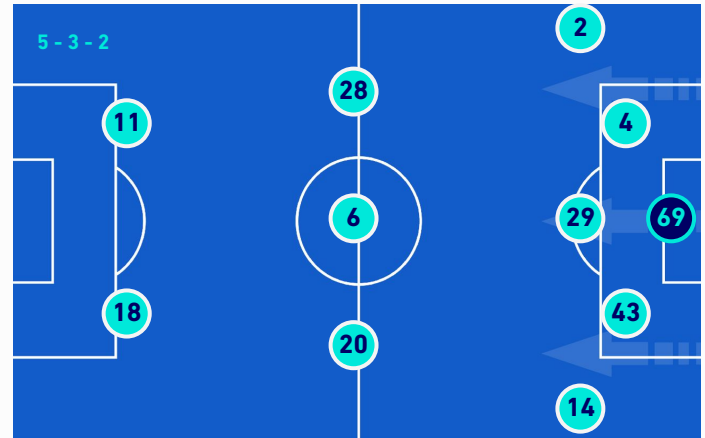

A disposizione	
	JEROEN ZOET 1
	PETAR ZOVKO 40
	ALBIN EKDAL 8
	DANIELE VERDE 10
	JULIUS BECK 16
	SALVA FERRER 21
	KELVIN AMIAN 27
	DANIEL MALDINI 30
	AIMAR SHER 31
	KEVIN AGUDELO 33
	AURELIEN NGUIAMBA 39
	DAVID STRELEC 44
	LEANDRO SANCA 89

Allenatore: **LUCA GOTTI**

Quarto Uomo: **DANIELE PERENZONI**
V.A.R.: **ALEANDRO DI PAOLO**
A.V.A.R.: **EUGENIO ABBATTISTA**