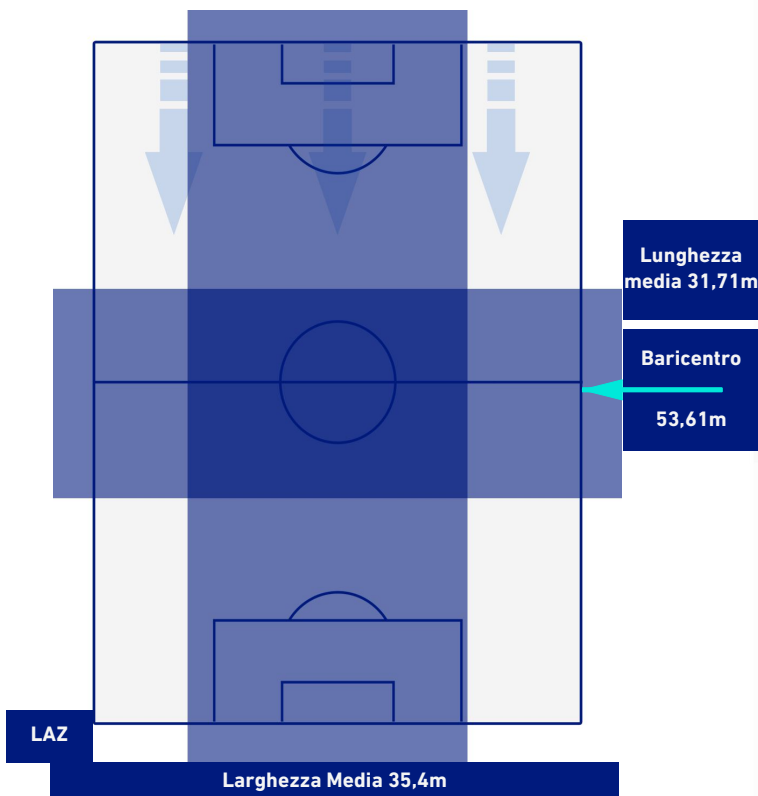

BARICENTRO POSSESSO AVVERSARIO