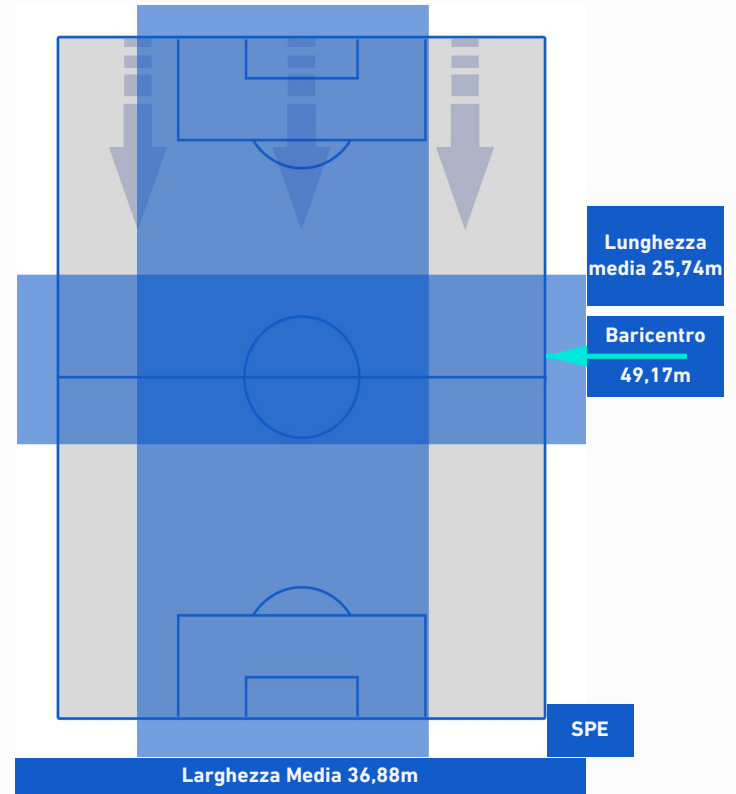

- Giocatore Entrato in sostituzione di
- Giocatore Entrato in sostituzione di
- Giocatore Entrato in sostituzione di
- Giocatore Entrato in sostituzione di

LAZIO

4-0

SPEZIA

BARICENTRO 1° TEMPO

BARICENTRO 2° TEMPO