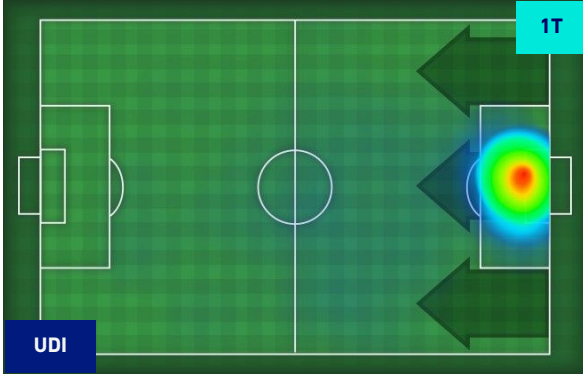

UDINESE

3-1

INTER

RANKING GIOCATORI [Performance Chilometriche-Velocistiche]

Jog - Run - Sprint (km)			
1	GERARD DEULOFEU	totale km 11.006	
		4.143	5.349
			1.512
2	WALACE	totale km 10.959	
		4.433	5.604
			0.921
3	SANDI LOVRIC	totale km 10.271	
		3.196	5.996
			1.078
4	NEHUEN PEREZ	totale km 10.185	
		3.946	5.392
			0.846
5	RODRIGO BECAO	totale km 10.035	
		3.808	5.614
			0.611

Velocità media in Run (km/h)			
1	WALACE	UDI	11.2
2	R. PEREYRA	UDI	10.91
3	S. LOVRIC	UDI	10.88
4	J. MAKENGO	UDI	10.86
5	T. ARSLAN	UDI	10.8

Velocità in Sprint (km/h)			
1	D. UDOGIE	UDI	33.78
2	BETO	UDI	33.72
3	K. EHIZIBUE	UDI	33.61
4	E. EBOSSE	UDI	33.03
5	R. BECAO	UDI	32.64

Jog - Run - Sprint (km)			
1	MARCELO BROZOVIC	totale km 12.444	
		3.339	8.007
			1.098
2	NICOLO' BARELLA	totale km 11.881	
		4.096	6.32
			1.464
3	DENZEL DUMFRIES	totale km 11.029	
		3.86	5.871
			1.296
4	LAUTARO MARTINEZ	totale km 10.273	
		3.953	5.383
			0.936
5	MILAN SKRINIAR	totale km 10.237	
		4.205	5.327
			0.704

Velocità media in Run (km/h)			
1	M. BROZOVIC	INT	11.23
2	D. D'AMBROSIO	INT	11
3	R. GAGLIARDINI	INT	11
4	M. DARMIAN	INT	10.91
5	D. DUMFRIES	INT	10.9

Velocità in Sprint (km/h)			
1	M. DARMIAN	INT	32.54
2	D. DUMFRIES	INT	32.17
3	L. MARTINEZ	INT	31.93
4	F. DIMARCO	INT	31.69
5	M. SKRINIAR	INT	31.67

PERFORMANCE DI SQUADRA [Chilometriche-Velocistiche]

Distanza percorsa (km)	107.12
Velocità Media (km/h)	6.55

Jog-Run-Sprint (km 107.12)		
40.08	57.042	9.997

Distanza percorsa (km)	110.415
Velocità Media (km/h)	6.42

Jog-Run-Sprint (km 110.415)		
39.084	60.328	11.003

I dati fisici sono relativi alla rilevazione live e potranno differire da quelli certificati consegnati successivamente agli staff tecnici

Jog:	0-7 km/h	Run:	7.1-15 km/h	Sprint:	15.1+ km/h	Jog + Run + Sprint:	Distanza Totale Percorsa
TOP Sprinter:	Picco di velocità istantaneo, top 5 giocatori per squadra						

UDINESE

3-1

INTER

HEATMAP