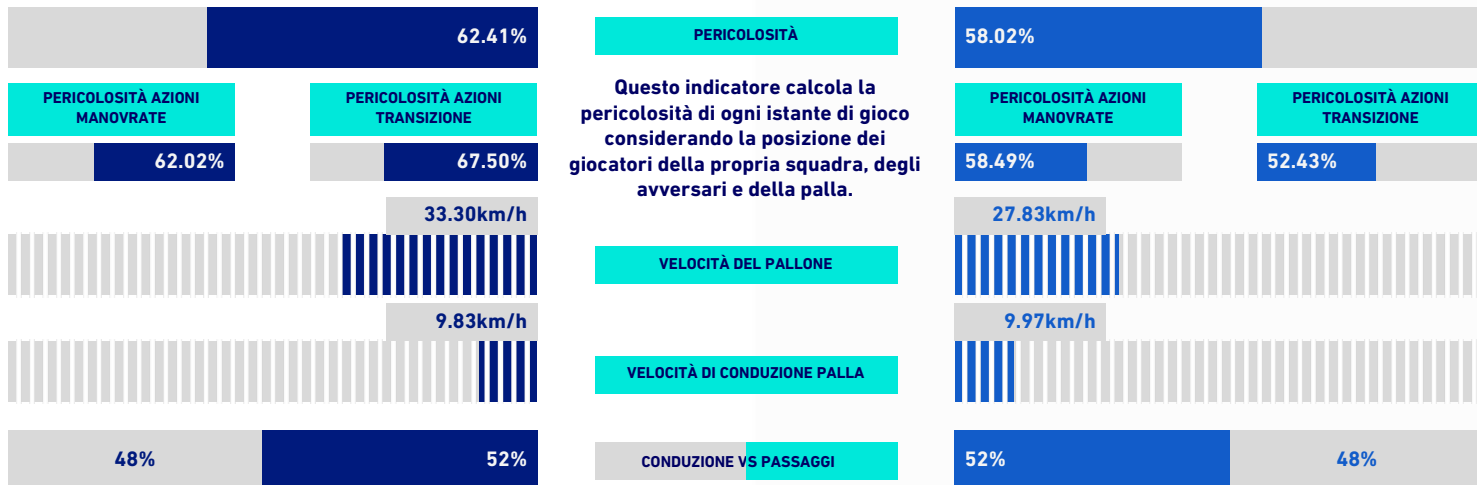

UDINESE

3-1

INTER

VIRTUAL COACH

INDICATORI DI SQUADRA

RECORDMEN

INDICE DI VERTICALITÀ

Numero di giocatori avversari superati da un passaggio verticale. Calcolato solo se il passaggio è andato a buon fine. Dà idea di quanto un giocatore tenda a superare le linee di pressione avversarie.