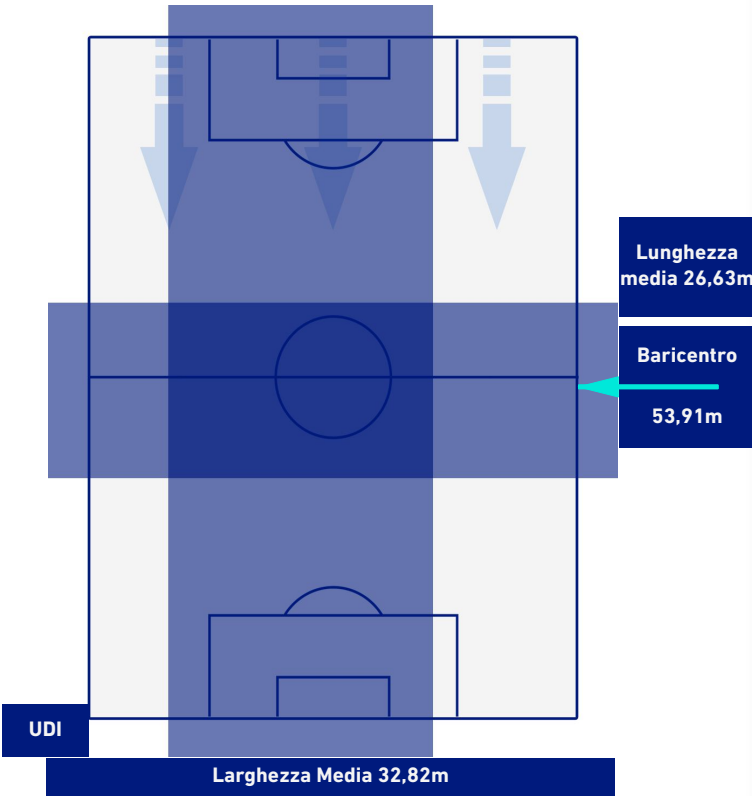

UDINESE

3-1

INTER

BARICENTRO 1° TEMPO