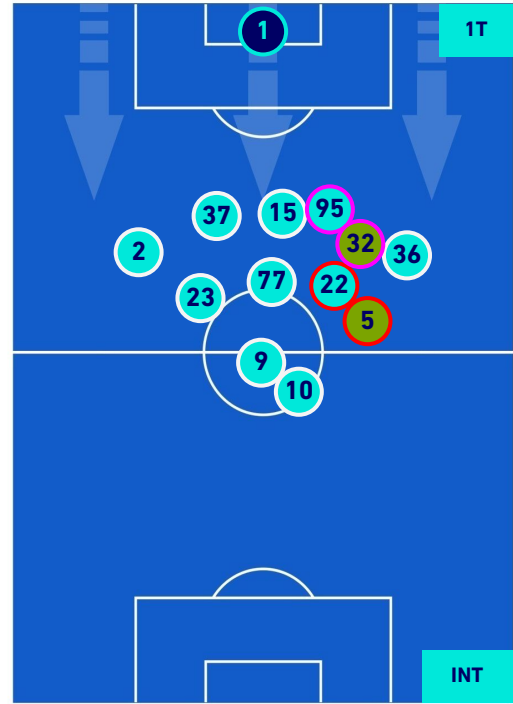

UDINESE

3-1

INTER

POSIZIONI MEDIE POSSESSO PALLA [avversario]

Legenda:

1^ Sostituzione	Giocatore Entrato	Giocatore Uscito
2^ Sostituzione	Giocatore Entrato	Giocatore Uscito
3^ Sostituzione	Giocatore Entrato	Giocatore Uscito
4^ Sostituzione	Giocatore Entrato	Giocatore Uscito
5^ Sostituzione	Giocatore Entrato	Giocatore Uscito
	Giocatore Entrato in sostituzione di	Giocatore Uscito
	Giocatore Entrato in sostituzione di	Giocatore Uscito
	Giocatore Entrato in sostituzione di	Giocatore Uscito
	Giocatore Entrato in sostituzione di	Giocatore Uscito