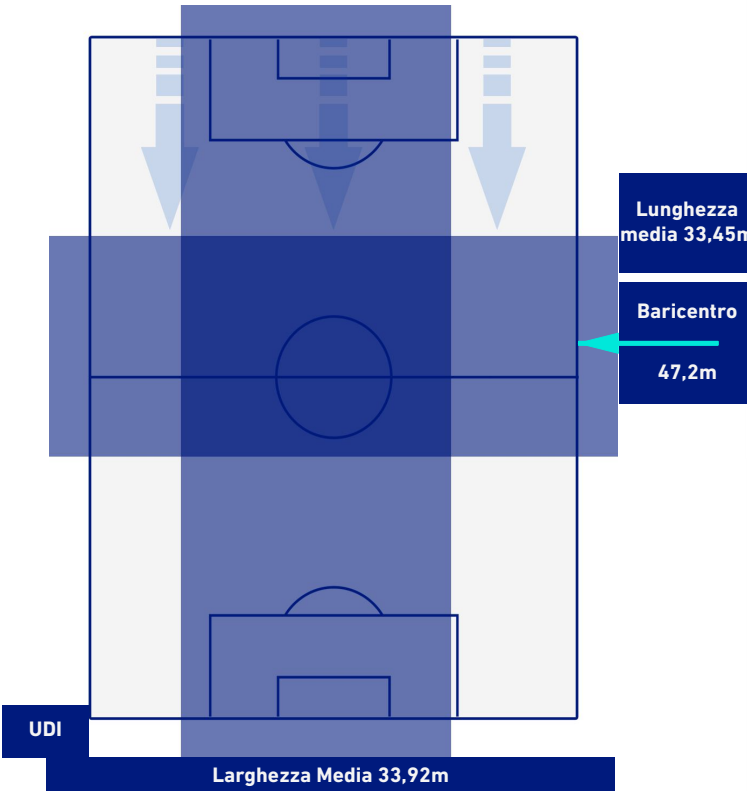

BARICENTRO POSSESSO AVVERSAARIO