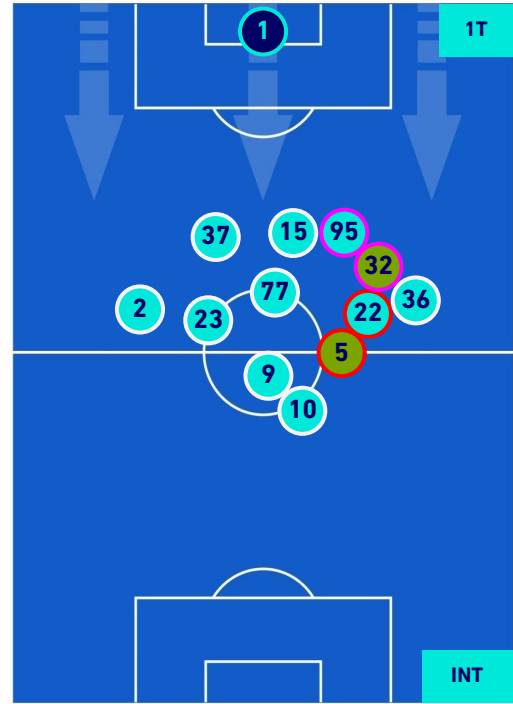

UDINESE

3-1

INTER

HEATMAP

UDINESE

3-1

INTER

POSIZIONI MEDIE

Legenda:

- | | | | | | | | |
|-----------------|--|-------------------|--|------------------|--|--------------------------------------|--|
| 1^ Sostituzione | | Giocatore Entrato | | Giocatore Uscito | | Giocatore Entrato in sostituzione di | |
| 2^ Sostituzione | | Giocatore Entrato | | Giocatore Uscito | | Giocatore Entrato in sostituzione di | |
| 3^ Sostituzione | | Giocatore Entrato | | Giocatore Uscito | | Giocatore Entrato in sostituzione di | |
| 4^ Sostituzione | | Giocatore Entrato | | Giocatore Uscito | | Giocatore Entrato in sostituzione di | |
| 5^ Sostituzione | | Giocatore Entrato | | Giocatore Uscito | | Giocatore Entrato in sostituzione di | |