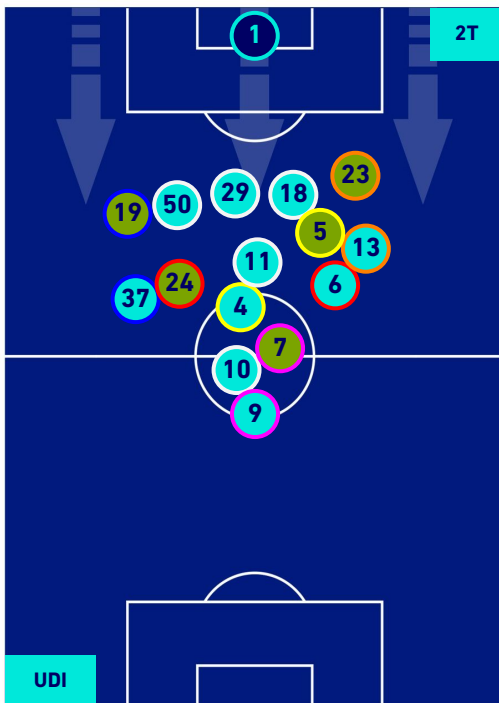

UDINESE

3-1

INTER

POSIZIONI MEDIE POSSESSO PALLA [avversario]

Legenda:

1^ Sostituzione	Giocatore Entrato	Giocatore Uscito
2^ Sostituzione	Giocatore Entrato	Giocatore Uscito
3^ Sostituzione	Giocatore Entrato	Giocatore Uscito
4^ Sostituzione	Giocatore Entrato	Giocatore Uscito
5^ Sostituzione	Giocatore Entrato	Giocatore Uscito
	Giocatore Entrato in sostituzione di	Giocatore Uscito
	Giocatore Entrato in sostituzione di	Giocatore Uscito
	Giocatore Entrato in sostituzione di	Giocatore Uscito
	Giocatore Entrato in sostituzione di	Giocatore Uscito