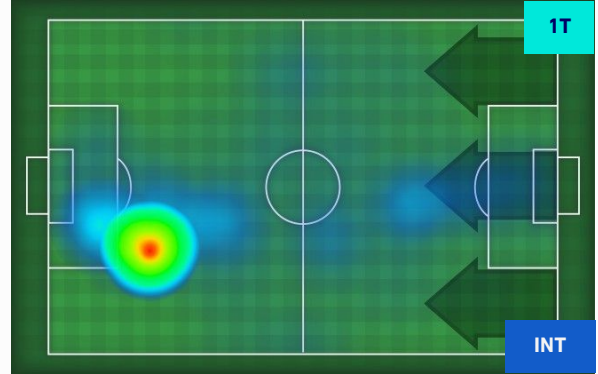

UDINESE

3-1

INTER

RANKING GIOCATORI [Performance Chilometriche-Velocistiche]

Jog - Run - Sprint (km)			
1	GERARD DEULOFEU	totale km 11.006	
		4.143	5.349
			1.512
2	WALACE	totale km 10.959	
		4.433	5.604
			0.921
3	SANDI LOVRIC	totale km 10.271	
		3.196	5.996
			1.078
4	NEHUEN PEREZ	totale km 10.185	
		3.946	5.392
			0.846
5	RODRIGO BECAO	totale km 10.035	
		3.808	5.614
			0.611

Velocità media in Run (km/h)			
1	WALACE	UDI	11.2
2	R. PEREYRA	UDI	10.91
3	S. LOVRIC	UDI	10.88
4	J. MAKENGO	UDI	10.86
5	T. ARSLAN	UDI	10.8

Velocità in Sprint (km/h)			
1	D. UDOGIE	UDI	33.78
2	BETO	UDI	33.72
3	K. EHIZIBUE	UDI	33.61
4	E. EBOSSE	UDI	33.03
5	R. BECAO	UDI	32.64

Jog - Run - Sprint (km)			
1	MARCELO BROZOVIC	totale km 12.444	
		3.339	8.007
			1.098
2	NICOLO' BARELLA	totale km 11.881	
		4.096	6.32
			1.464
3	DENZEL DUMFRIES	totale km 11.029	
		3.86	5.871
			1.296
4	LAUTARO MARTINEZ	totale km 10.273	
		3.953	5.383
			0.936
5	MILAN SKRINIAR	totale km 10.237	
		4.205	5.327
			0.704

Velocità media in Run (km/h)			
1	M. BROZOVIC	INT	11.23
2	D. D'AMBROSIO	INT	11
3	R. GAGLIARDINI	INT	11
4	M. DARMIAN	INT	10.91
5	D. DUMFRIES	INT	10.9

Velocità in Sprint (km/h)			
1	M. DARMIAN	INT	32.54
2	D. DUMFRIES	INT	32.17
3	L. MARTINEZ	INT	31.93
4	F. DIMARCO	INT	31.69
5	M. SKRINIAR	INT	31.67

PERFORMANCE DI SQUADRA [Chilometriche-Velocistiche]

Distanza percorsa (km)	107.12
Velocità Media (km/h)	6.55

Jog-Run-Sprint (km 107.12)		
40.08	57.042	9.997

Distanza percorsa (km)	110.415
Velocità Media (km/h)	6.42

Jog-Run-Sprint (km 110.415)		
39.084	60.328	11.003

I dati fisici sono relativi alla rilevazione live e potranno differire da quelli certificati consegnati successivamente agli staff tecnici

Jog:	0-7 km/h	Run:	7.1-15 km/h	Sprint:	15.1+ km/h	Jog + Run + Sprint:	Distanza Totale Percorsa
TOP Sprinter:	Picco di velocità istantaneo, top 5 giocatori per squadra						

UDINESE

3-1

INTER

HEATMAP