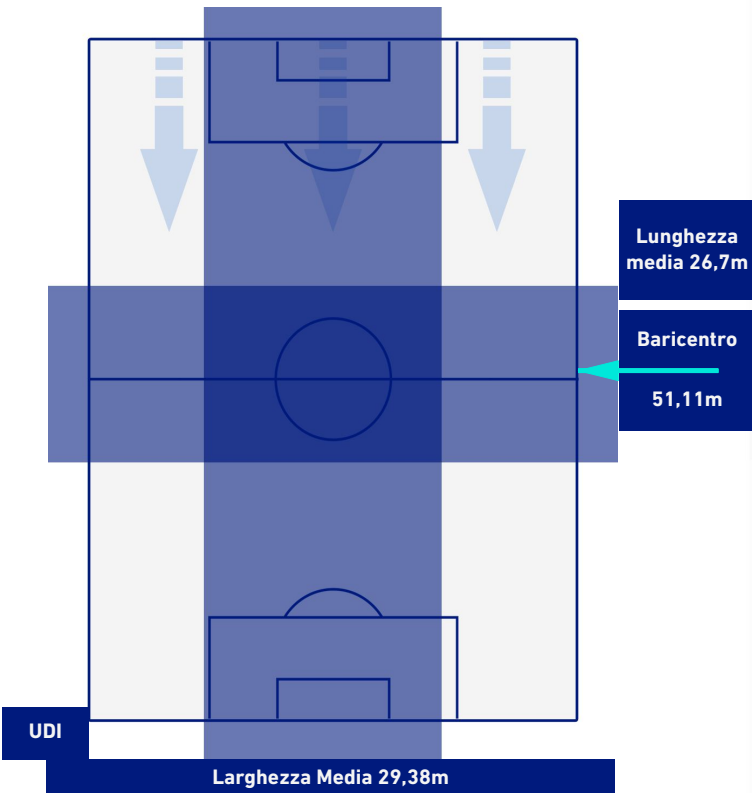

BARICENTRO 2° TEMPO