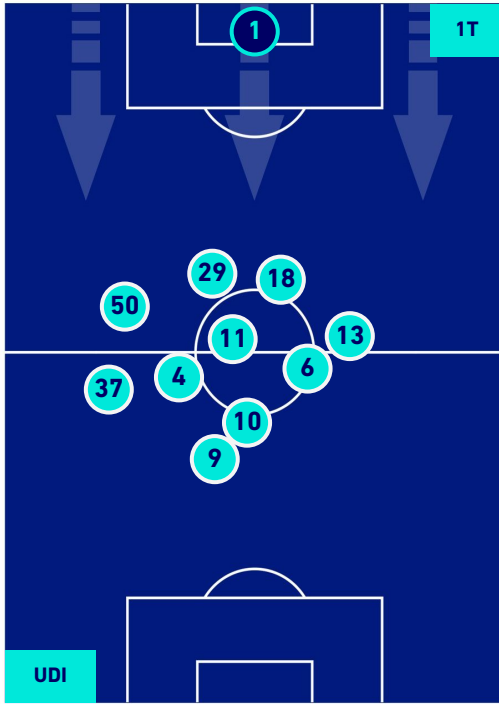

UDINESE

3-1

INTER

HEATMAP

UDINESE

3-1

INTER

POSIZIONI MEDIE

Legenda:

- | | | | | | | | |
|-----------------|--|-------------------|--|------------------|--|--------------------------------------|--|
| 1^ Sostituzione | | Giocatore Entrato | | Giocatore Uscito | | Giocatore Entrato in sostituzione di | |
| 2^ Sostituzione | | Giocatore Entrato | | Giocatore Uscito | | Giocatore Entrato in sostituzione di | |
| 3^ Sostituzione | | Giocatore Entrato | | Giocatore Uscito | | Giocatore Entrato in sostituzione di | |
| 4^ Sostituzione | | Giocatore Entrato | | Giocatore Uscito | | Giocatore Entrato in sostituzione di | |
| 5^ Sostituzione | | Giocatore Entrato | | Giocatore Uscito | | Giocatore Entrato in sostituzione di | |