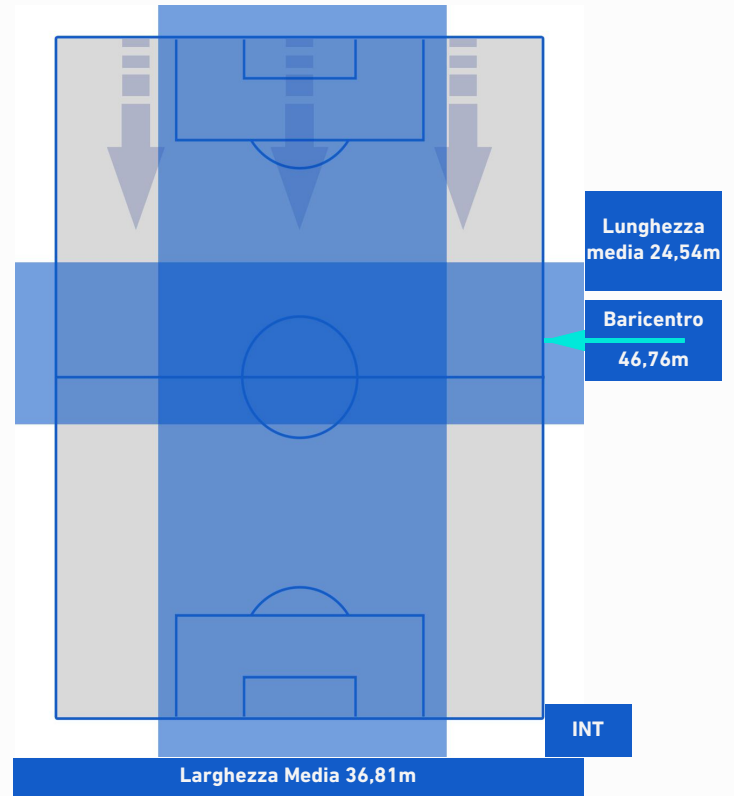

UDINESE

3-1

INTER

BARICENTRO 1° TEMPO