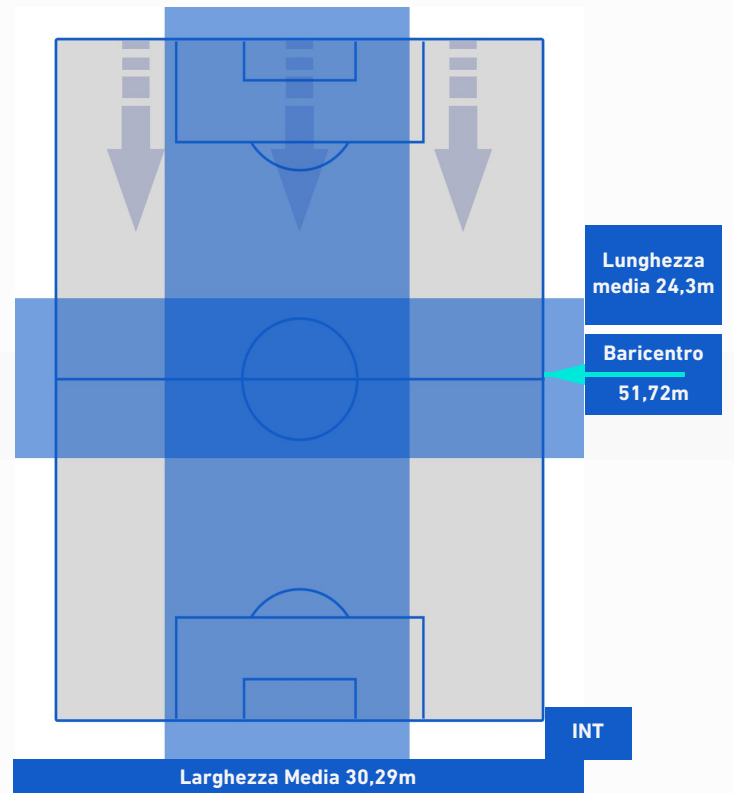

UDINESE

3-1

INTER

BARICENTRO 1° TEMPO

BARICENTRO 2° TEMPO

UDINESE

3-1

INTER