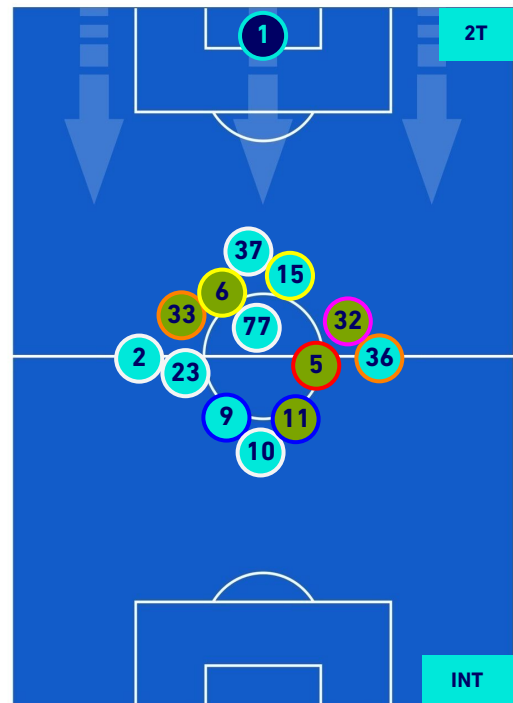

UDINESE

3-1

INTER

HEATMAP

UDINESE

3-1

INTER

POSIZIONI MEDIE

Legenda:

- | | | | | | | | |
|-----------------|--|-------------------|--|------------------|--|--------------------------------------|--|
| 1^ Sostituzione | | Giocatore Entrato | | Giocatore Uscito | | Giocatore Entrato in sostituzione di | |
| 2^ Sostituzione | | Giocatore Entrato | | Giocatore Uscito | | Giocatore Entrato in sostituzione di | |
| 3^ Sostituzione | | Giocatore Entrato | | Giocatore Uscito | | Giocatore Entrato in sostituzione di | |
| 4^ Sostituzione | | Giocatore Entrato | | Giocatore Uscito | | Giocatore Entrato in sostituzione di | |
| 5^ Sostituzione | | Giocatore Entrato | | Giocatore Uscito | | Giocatore Entrato in sostituzione di | |