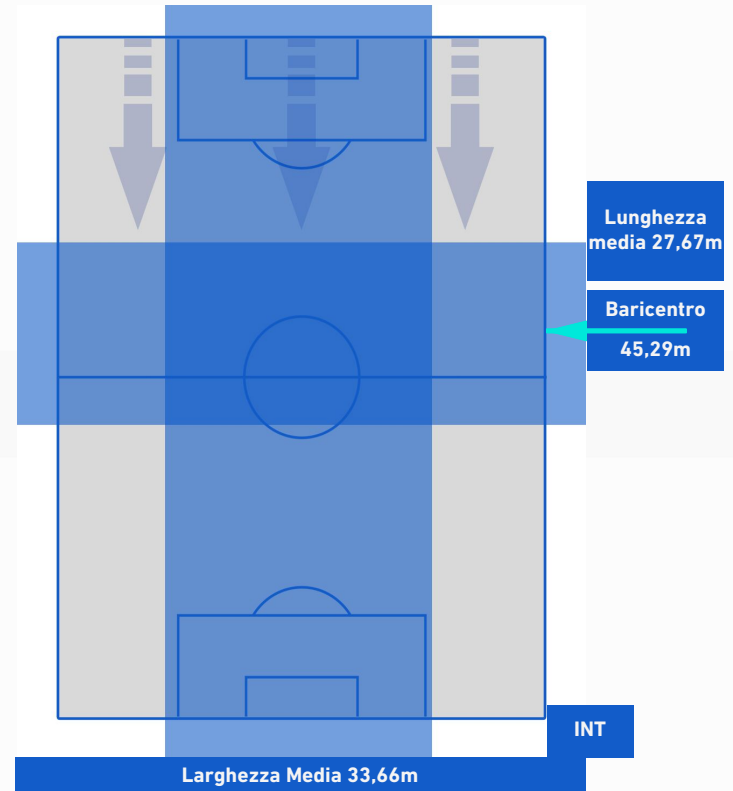

BARICENTRO POSSESSO AVVERSAARIO