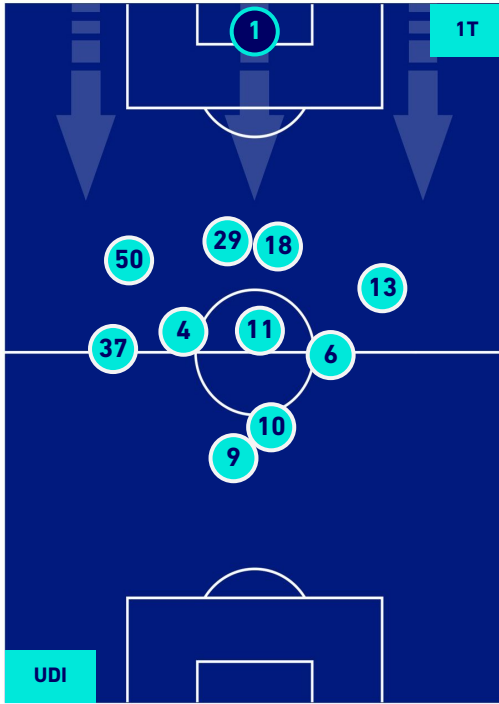

UDINESE

3-1

INTER

POSIZIONI MEDIE POSSESSO PALLA [avversario]

Legenda:

1^ Sostituzione	Giocatore Entrato	Giocatore Uscito
2^ Sostituzione	Giocatore Entrato	Giocatore Uscito
3^ Sostituzione	Giocatore Entrato	Giocatore Uscito
4^ Sostituzione	Giocatore Entrato	Giocatore Uscito
5^ Sostituzione	Giocatore Entrato	Giocatore Uscito
	Giocatore Entrato in sostituzione di	Giocatore Uscito
	Giocatore Entrato in sostituzione di	Giocatore Uscito
	Giocatore Entrato in sostituzione di	Giocatore Uscito
	Giocatore Entrato in sostituzione di	Giocatore Uscito