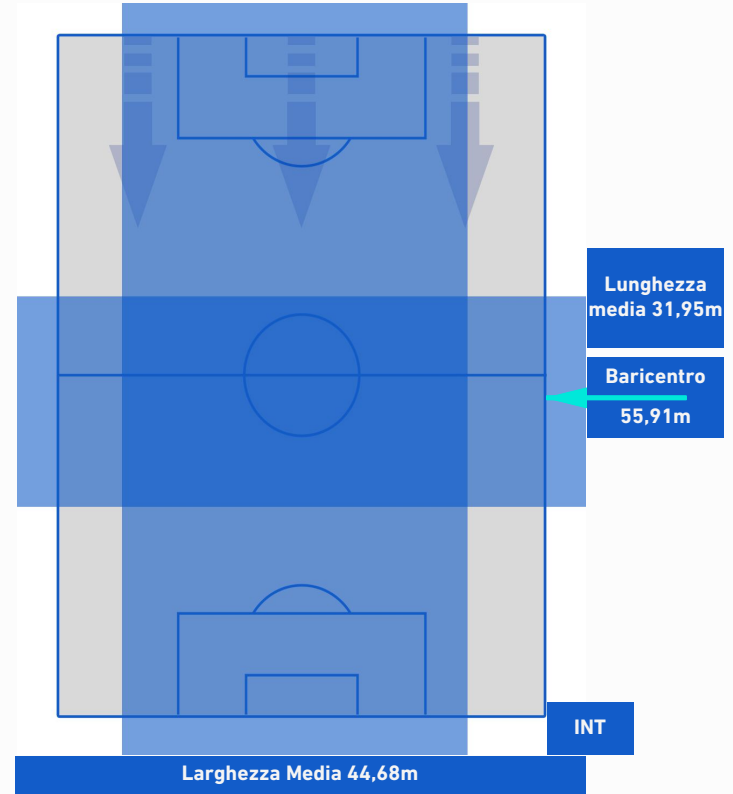

UDINESE

3-1

INTER

BARICENTRO POSSESSO PROPRIO