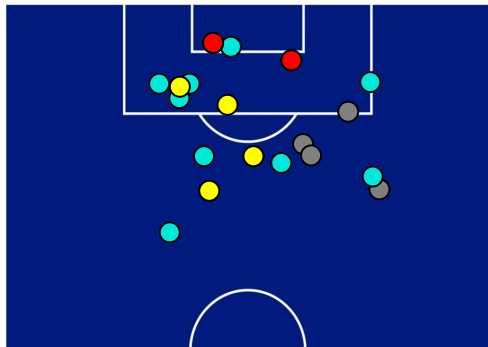

BARICENTRO POSSESSO PROPRIO

BARICENTRO POSSESSO AVVERSAARIO

UDINESE

3-1

INTER

ZONE DI TIRO

| | | |
|---|--------------------|---|
| 2 | Gol | 1 |
| 6 | In porta | 4 |
| 5 | Fuori Porta | 9 |
| 9 | Respinto | 3 |

CROSS IN GIOCO

| | | |
|----|------------------------|----|
| 3 | Cross utili | 10 |
| 4 | Cross totali | 19 |
| 75 | Accuratezza (%) | 53 |

TOCCHI PALLA

| | | |
|-----|-------------------------------|-----|
| 631 | Palloni giocati totali | 723 |
| 204 | DIFESA | 247 |
| 263 | CENTROCAMPO | 341 |
| 164 | ATTACCO | 135 |