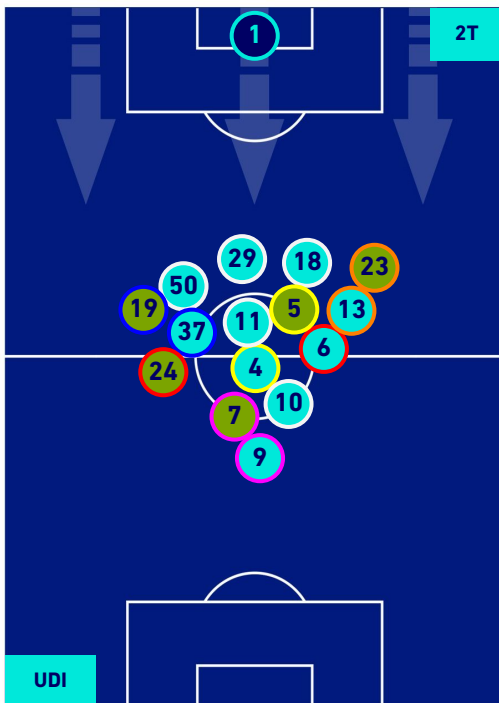

UDINESE

3-1

INTER

HEATMAP

UDINESE

3-1

INTER

POSIZIONI MEDIE

Legenda:

- | | | | | | | | |
|-----------------|--|-------------------|--|------------------|--|--------------------------------------|--|
| 1^ Sostituzione | | Giocatore Entrato | | Giocatore Uscito | | Giocatore Entrato in sostituzione di | |
| 2^ Sostituzione | | Giocatore Entrato | | Giocatore Uscito | | Giocatore Entrato in sostituzione di | |
| 3^ Sostituzione | | Giocatore Entrato | | Giocatore Uscito | | Giocatore Entrato in sostituzione di | |
| 4^ Sostituzione | | Giocatore Entrato | | Giocatore Uscito | | Giocatore Entrato in sostituzione di | |
| 5^ Sostituzione | | Giocatore Entrato | | Giocatore Uscito | | Giocatore Entrato in sostituzione di | |