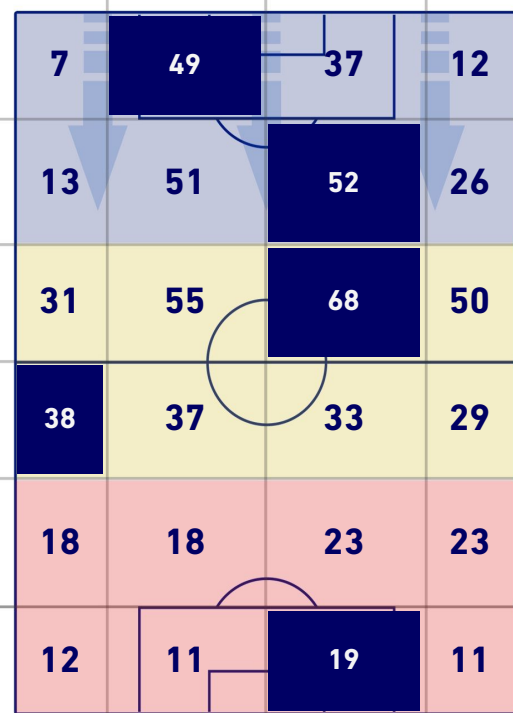

CROSS IN GIOCO

| | | |
|----|------------------------|----|
| 3 | Cross utili | 10 |
| 4 | Cross totali | 19 |
| 75 | Accuratezza (%) | 53 |

TOCCHI PALLA

| | | |
|-----|-------------------------------|-----|
| 631 | Palloni giocati totali | 723 |
| 204 | DIFESA | 247 |
| 263 | CENTROCAMPO | 341 |
| 164 | ATTACCO | 135 |

| | | | |
|-------------|-------------------------------|----|----------------|
| 27 | Tocchi area avversaria | 30 | |
| G. DEULOFEU | 8 | 7 | R. GAGLIARDINI |
| BETO | 5 | 6 | E. DZEKO |
| R. BECAO | 4 | 5 | D. DUMFRIES |