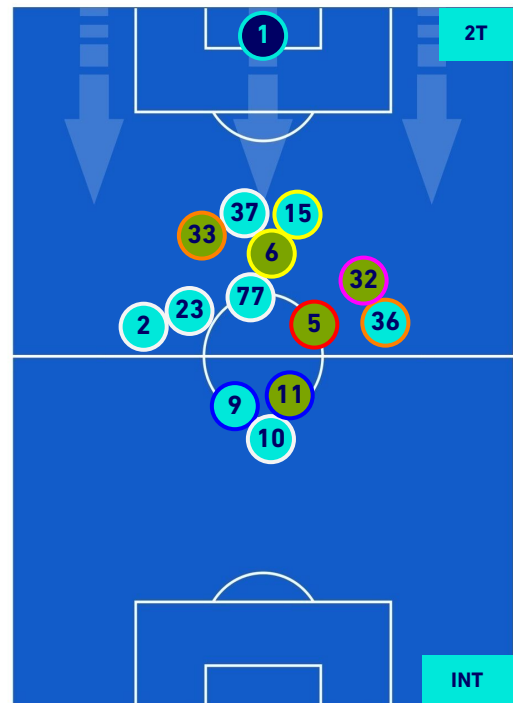

UDINESE

3-1

INTER

POSIZIONI MEDIE POSSESSO PALLA [avversario]

Legenda:

1^ Sostituzione	Giocatore Entrato	Giocatore Uscito
2^ Sostituzione	Giocatore Entrato	Giocatore Uscito
3^ Sostituzione	Giocatore Entrato	Giocatore Uscito
4^ Sostituzione	Giocatore Entrato	Giocatore Uscito
5^ Sostituzione	Giocatore Entrato	Giocatore Uscito
	Giocatore Entrato in sostituzione di	Giocatore Uscito
	Giocatore Entrato in sostituzione di	Giocatore Uscito
	Giocatore Entrato in sostituzione di	Giocatore Uscito
	Giocatore Entrato in sostituzione di	Giocatore Uscito