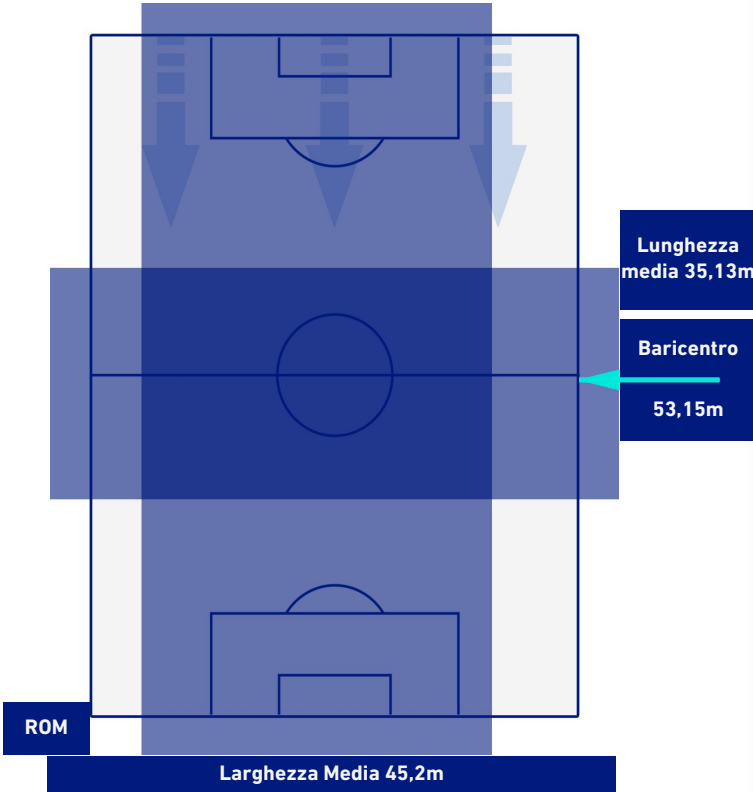

ROMA

0-1

ATALANTA

BARICENTRO POSSESSO PROPRIO