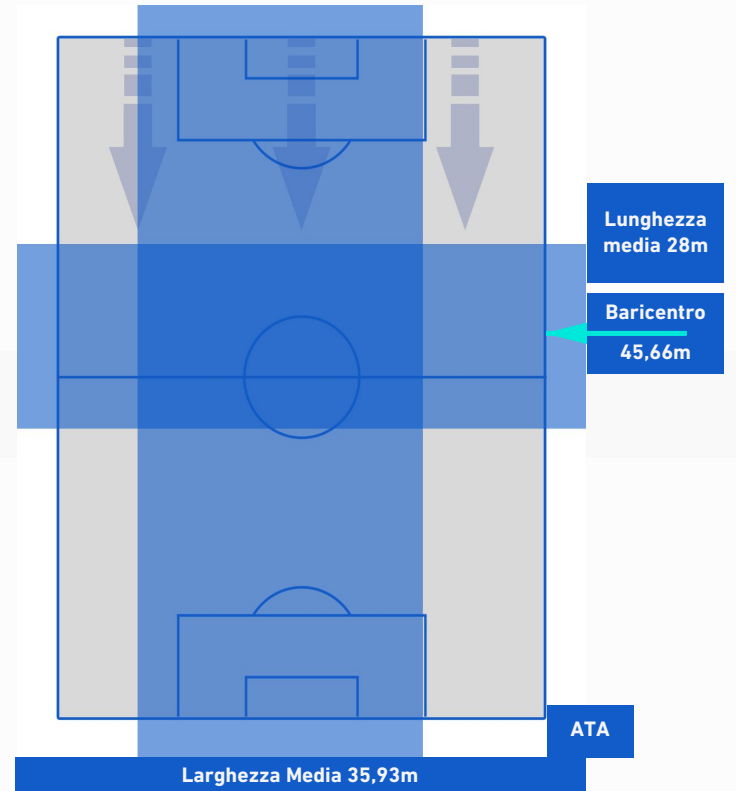

BARICENTRO 2° TEMPO