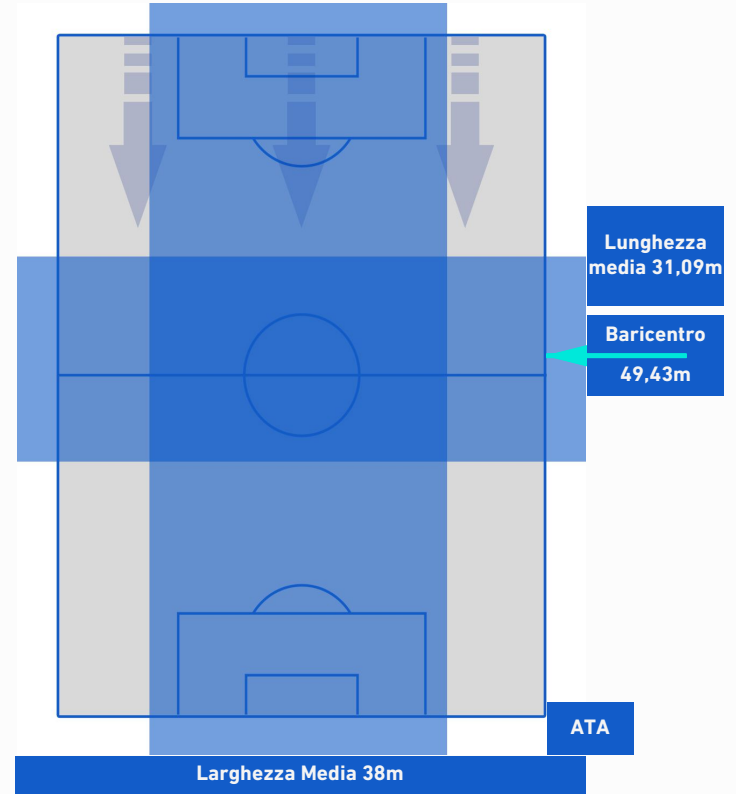

ROMA

0-1

ATALANTA

BARICENTRO 1° TEMPO