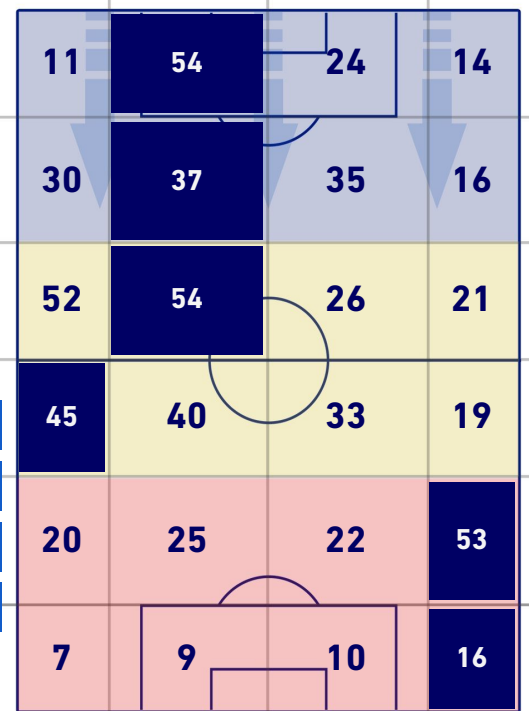

CROSS IN GIOCO

8	Cross utili	3
14	Cross totali	7
57	Accuratezza (%)	43

TOCCHI PALLA

814	Palloni giocati totali	673
301	DIFESA	221
363	CENTROCAMPO	290
150	ATTACCO	162

30	Tocchi area avversaria		19
T. ABRAHAM	6	6	L. MURIEL
N. ZANILOLO	6	4	EDERSON
R. IBANEZ	4	3	A. LOOKMAN