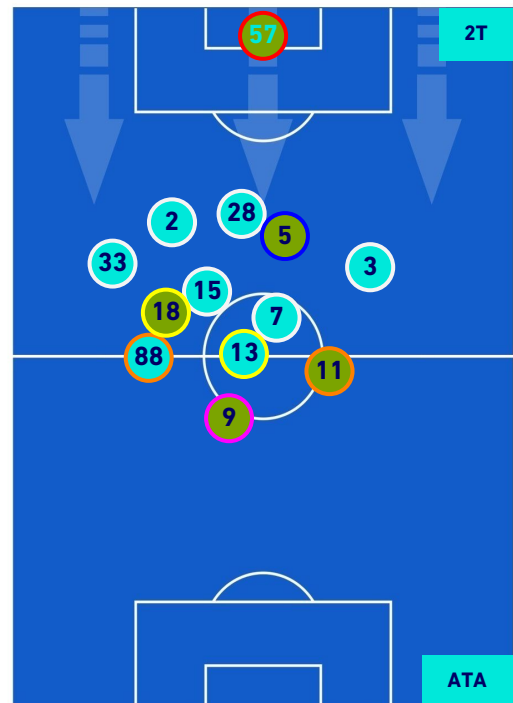

-
-
-
-
-

ROMA

0-1

ATALANTA

POSIZIONI MEDIE POSSESSO PALLA [avversario]

Legenda:

- 1^ Sostituzione
- 2^ Sostituzione
- 3^ Sostituzione
- 4^ Sostituzione
- 5^ Sostituzione

- Giocatore Entrato
- Giocatore Entrato
- Giocatore Entrato
- Giocatore Entrato
- Giocatore Entrato