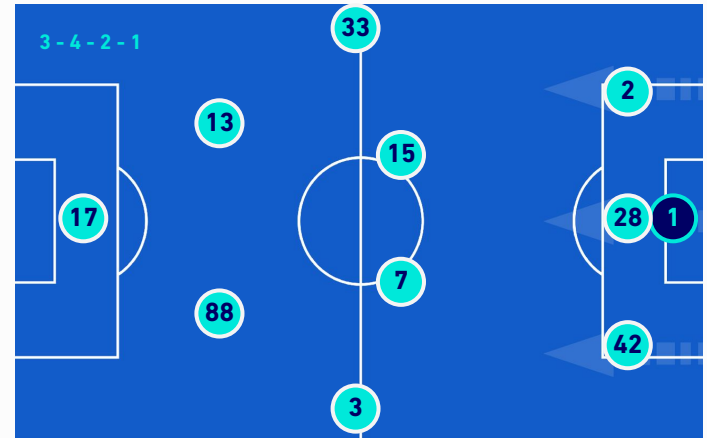

A disposizione		
	FRANCESCO ROSSI	31
	MARCO SPORTIELLO	57
	CALEB OKOLI	5
	LUIS MURIEL	9
	JEREMIE BOGA	10
	ADEMOLA LOOKMAN	11
	RUSLAN MALINOVSKYI	18
	MATTEO RUGGERI	22
	BRANDON SOPPY	93

Allenatore: **GIAN PIERO GASPERINI**

Arbitro: **DANIELE CHIFFI**
Guardalinee: **VALERIO VECCHI**
Guardalinee: **VITO MASTRODONATO**

Quarto Uomo: **GIOVANNI AYROLDI**
V.A.R.: **ALEANDRO DI PAOLO**
A.V.A.R.: **CIRO CARBONE**