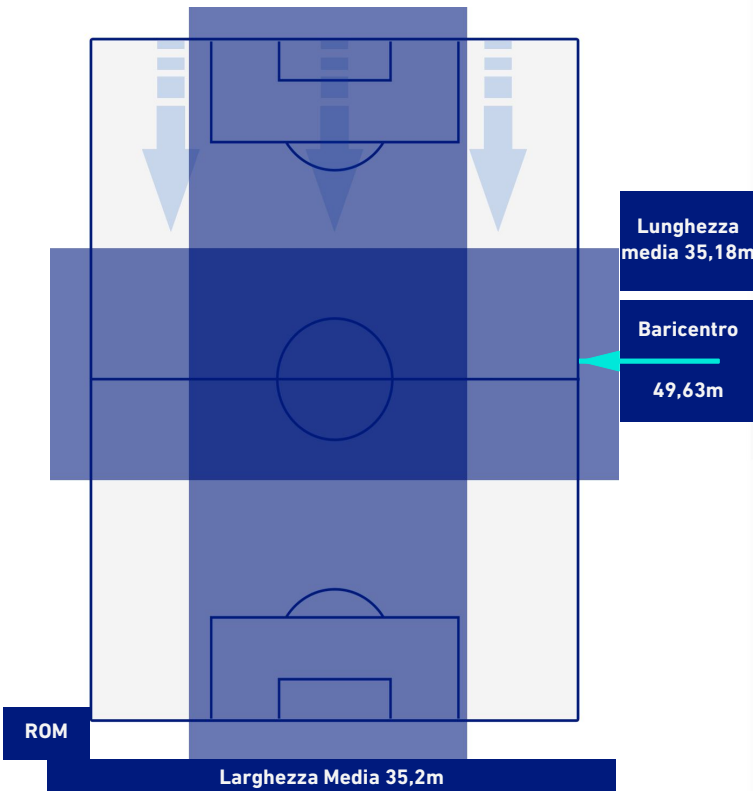

BARICENTRO POSSESSO AVVERSAIO