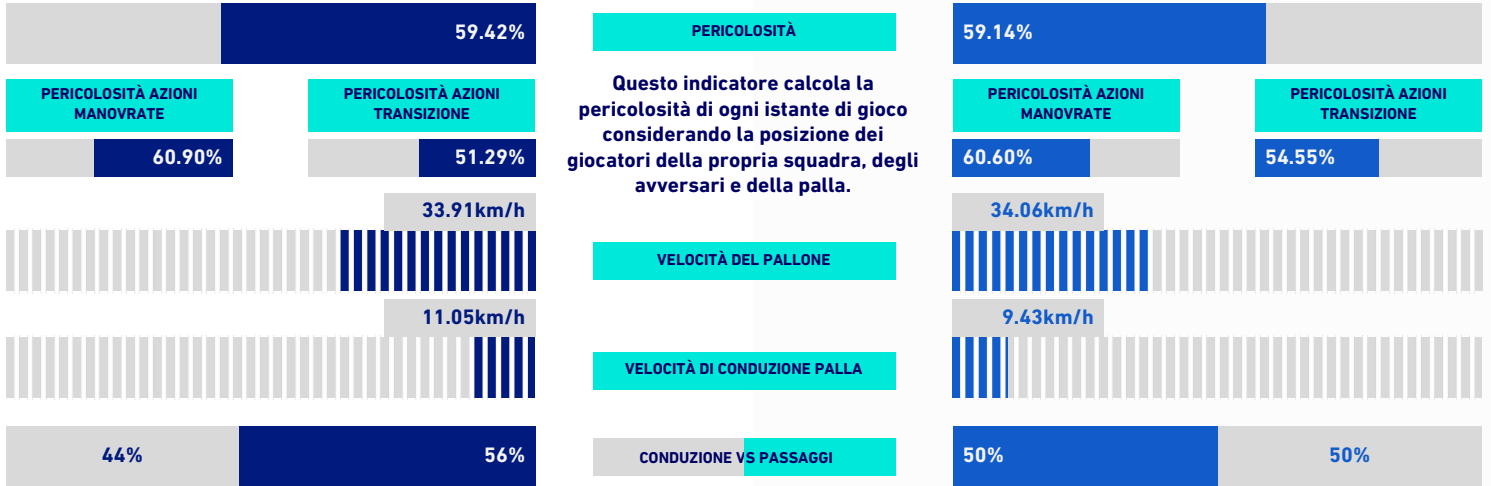

Palle giocate			Passaggi riusciti			Passaggi chiave			Dribbling		
1	R. IBANEZ	ROM 107	1	R. IBANEZ	ROM 73	1	L. PELLEGRINI	ROM 6	1	N. ZANILOLO	ROM 6
2	B. CRISTANTE	ROM 79	2	B. CRISTANTE	ROM 54	2	A. BELOTTI	ROM 4	2	L. PELLEGRINI	ROM 3
3	L. SPINAZZOLA	ROM 78	3	G. MANCINI	ROM 42	3	T. ABRAHAM	ROM 2	3	T. KOOPMEINERS	ATA 2
4	T. KOOPMEINERS	ATA 76	4	T. KOOPMEINERS	ATA 39	4	M. CELIK	ROM 2	4	L. SPINAZZOLA	ROM 2
5	L. PELLEGRINI	ROM 72	5	L. PELLEGRINI	ROM 37	5	L. SPINAZZOLA	ROM 2	5	T. ABRAHAM	ROM 1

ROMA

0-1

ATALANTA

VIRTUAL COACH

INDICATORI DI SQUADRA

RECORDMEN

INDICE DI VERTICALITÀ

Numero di giocatori avversari superati da un passaggio verticale. Calcolato solo se il passaggio è andato a buon fine. Dà idea di quanto un giocatore tenda a superare le linee di pressione avversarie.