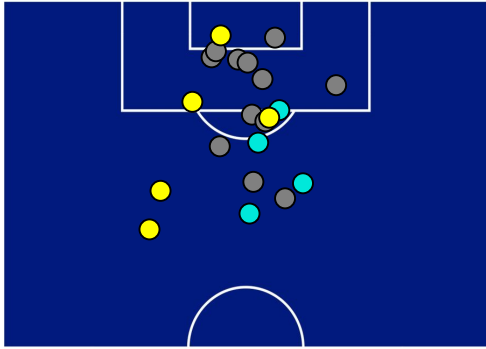

-
-
-
-

ROMA

0-1

ATALANTA

BARICENTRO 1° TEMPO

BARICENTRO 2° TEMPO

ROMA

0-1

ATALANTA

BARICENTRO POSSESSO PROPRIO

BARICENTRO POSSESSO AVVERSAIO

ROMA

0-1

ATALANTA

ZONE DI TIRO

0	Gol	1
5	In porta	1
12	Fuori Porta	1
4	Respinto	2

CROSS IN GIOCO

8	Cross utili	3
14	Cross totali	7
57	Accuratezza (%)	43

TOCCHI PALLA

814	Palloni giocati totali	673
301	DIFESA	221
363	CENTROCAMPO	290
150	ATTACCO	162

30	Tocchi area avversaria		19
T. ABRAHAM	6	6	L. MURIEL
N. ZANILOLO	6	4	EDERSON
R. IBANEZ	4	3	A. LOOKMAN