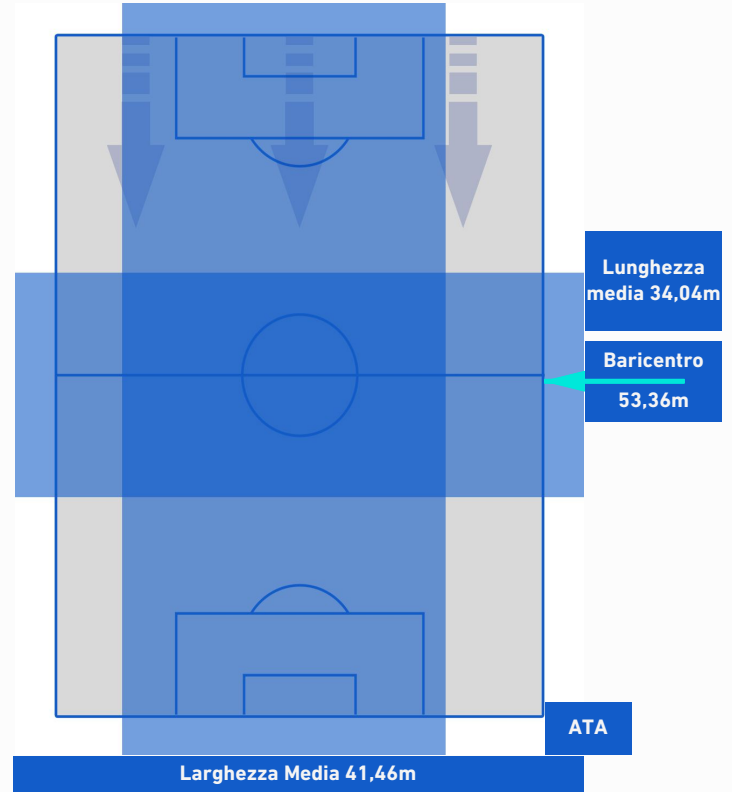

-
-
-
-

ROMA

0-1

ATALANTA

BARICENTRO 1° TEMPO

BARICENTRO 2° TEMPO

ROMA

0-1

ATALANTA

BARICENTRO POSSESSO PROPRIO

BARICENTRO POSSESSO AVVERSAIO

ROMA

0-1

ATALANTA

ZONE DI TIRO

0	Gol	1
5	In porta	1
12	Fuori Porta	1
4	Respinto	2

CROSS IN GIOCO

8	Cross utili	3
14	Cross totali	7
57	Accuratezza (%)	43

TOCCHI PALLA

814	Palloni giocati totali	673
301	DIFESA	221
363	CENTROCAMPO	290
150	ATTACCO	162

30	Tocchi area avversaria		19
T. ABRAHAM	6	6	L. MURIEL
N. ZANILOLO	6	4	EDERSON
R. IBANEZ	4	3	A. LOOKMAN