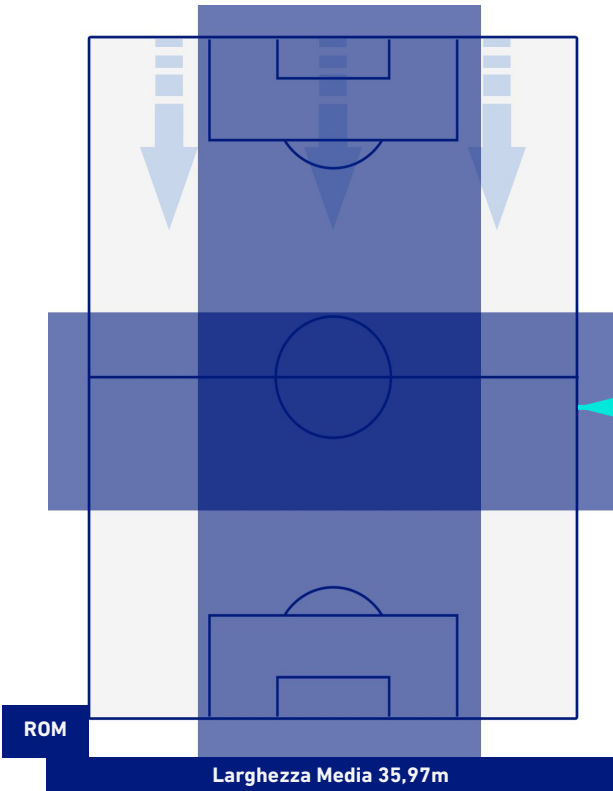

BARICENTRO 2° TEMPO