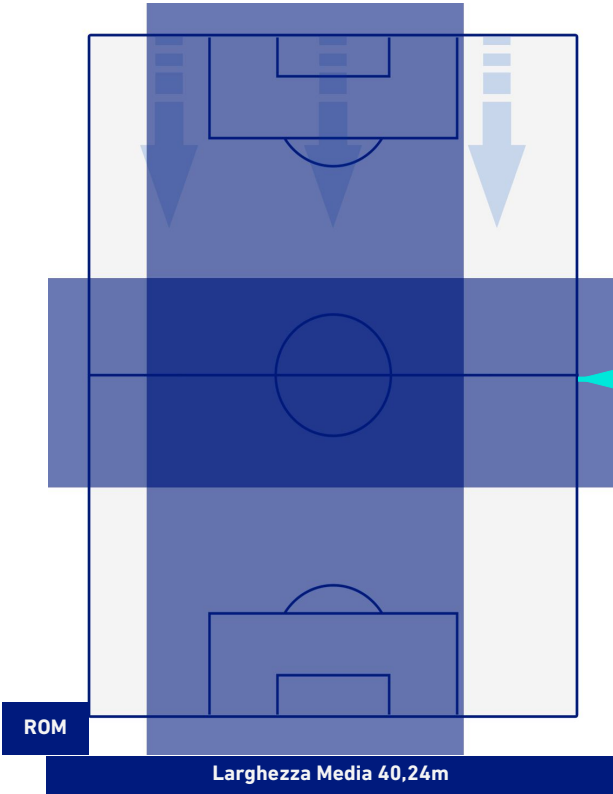

ROMA

0-1

ATALANTA

BARICENTRO 1° TEMPO