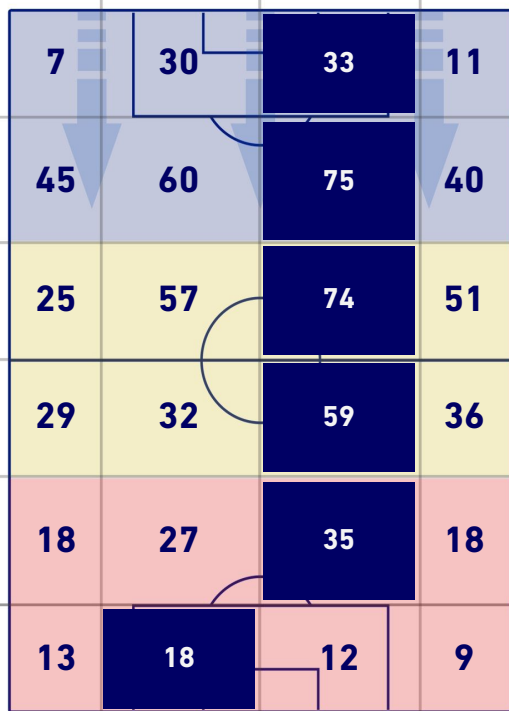

ATALANTA

BARICENTRO POSSESSO PROPRIO

BARICENTRO POSSESSO AVVERSAIO

ROMA

0-1

ATALANTA

ZONE DI TIRO

0	Gol	1
5	In porta	1
12	Fuori Porta	1
4	Respinto	2

CROSS IN GIOCO

8	Cross utili	3
14	Cross totali	7
57	Accuratezza (%)	43

TOCCHI PALLA

814	Palloni giocati totali	673
301	DIFESA	221
363	CENTROCAMPO	290
150	ATTACCO	162

30	Tocchi area avversaria		19
T. ABRAHAM	6	6	L. MURIEL
N. ZANILOLO	6	4	EDERSON
R. IBANEZ	4	3	A. LOOKMAN