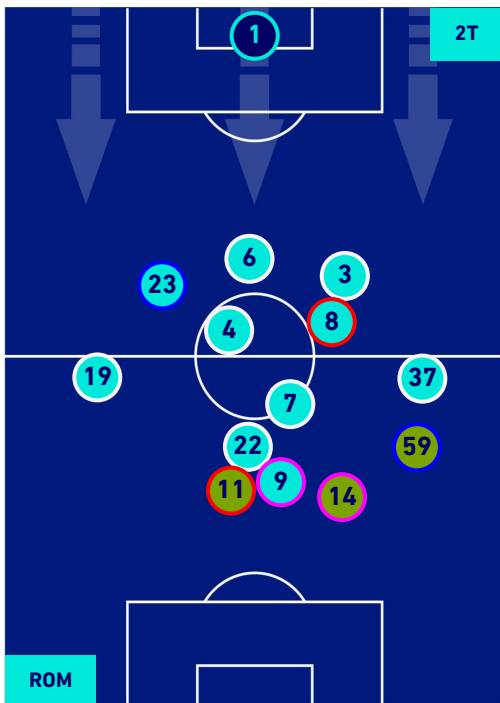

POSIZIONI MEDIE

- Legenda:**
- 1^ Sostituzione
 - Giocatore Entrato
 - Giocatore Uscito
 - Giocatore Entrato in sostituzione di
 - 2^ Sostituzione
 - Giocatore Entrato
 - Giocatore Uscito
 - Giocatore Entrato in sostituzione di
 - 3^ Sostituzione
 - Giocatore Entrato
 - Giocatore Uscito
 - Giocatore Entrato in sostituzione di
 - 4^ Sostituzione
 - Giocatore Entrato
 - Giocatore Uscito
 - Giocatore Entrato in sostituzione di
 - 5^ Sostituzione
 - Giocatore Entrato
 - Giocatore Uscito
 - Giocatore Entrato in sostituzione di

ROMA

0-1

ATALANTA

POSIZIONI MEDIE POSSESSO PALLA [proprio]

Legenda:

- 1^ Sostituzione
- 2^ Sostituzione
- 3^ Sostituzione
- 4^ Sostituzione
- 5^ Sostituzione

- Giocatore Entrato
- Giocatore Entrato
- Giocatore Entrato
- Giocatore Entrato
- Giocatore Entrato