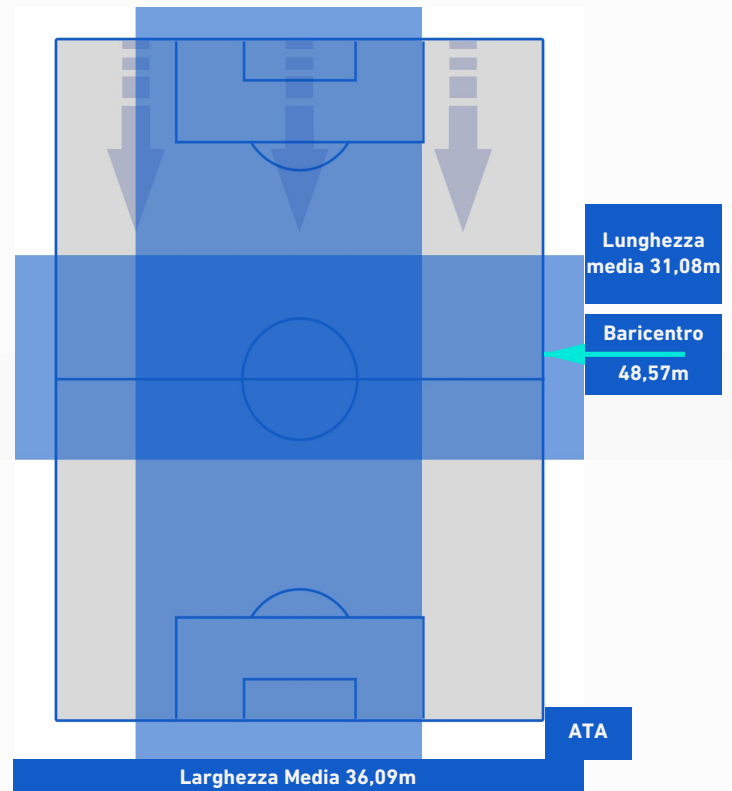

BARICENTRO POSSESSO AVVERSAIO