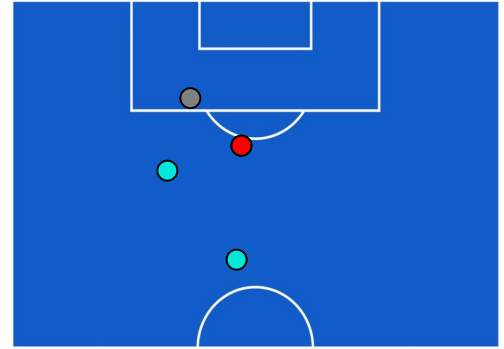

ATALANTA

BARICENTRO POSSESSO PROPRIO

BARICENTRO POSSESSO AVVERSAIO

ROMA

0-1

ATALANTA

ZONE DI TIRO

0	Gol	1
5	In porta	1
12	Fuori Porta	1
4	Respinto	2

CROSS IN GIOCO

8	Cross utili	3
14	Cross totali	7
57	Accuratezza (%)	43

TOCCHI PALLA

814	Palloni giocati totali	673
301	DIFESA	221
363	CENTROCAMPO	290
150	ATTACCO	162

30	Tocchi area avversaria		19
T. ABRAHAM	6	6	L. MURIEL
N. ZANILOLO	6	4	EDERSON
R. IBANEZ	4	3	A. LOOKMAN