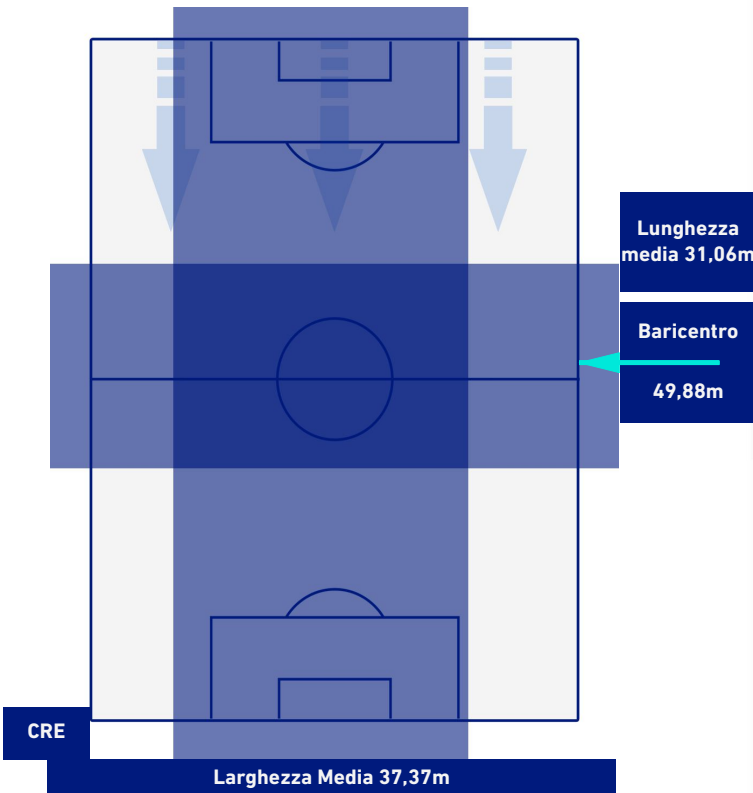

BARICENTRO POSSESSO AVVERSAIO