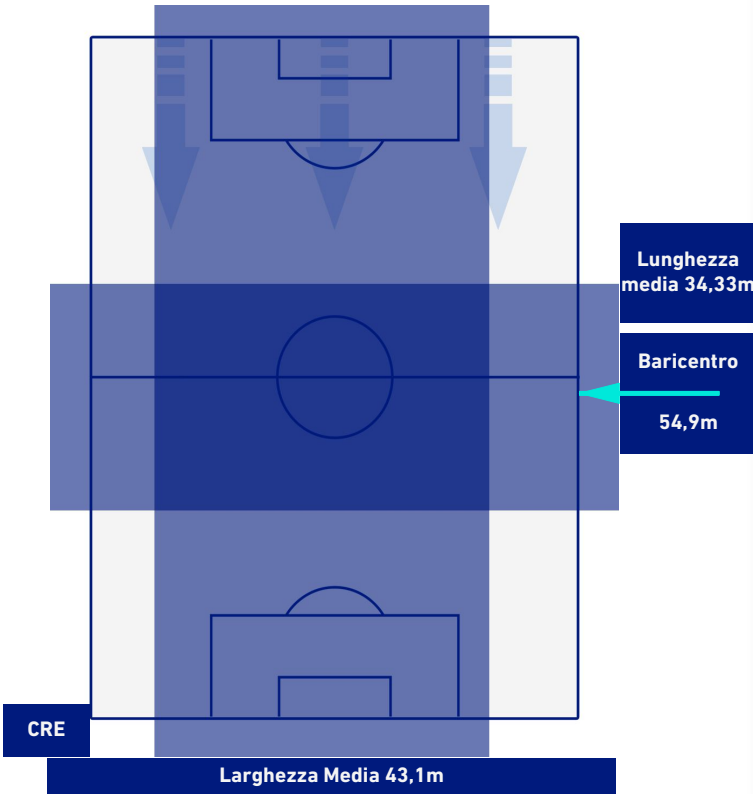

CREMONESE

0-4

LAZIO

BARICENTRO POSSESSO PROPRIO