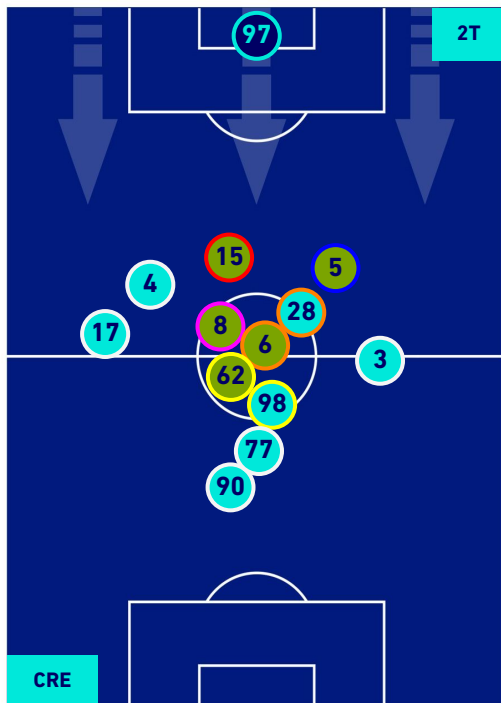

CREMONESE

0-4

LAZIO

POSIZIONI MEDIE POSSESSO PALLA [avversario]

Legenda:

- 1ª Sostituzione
- 2ª Sostituzione
- 3ª Sostituzione
- 4ª Sostituzione
- 5ª Sostituzione

- Giocatore Entrato
- Giocatore Entrato
- Giocatore Entrato
- Giocatore Entrato
- Giocatore Entrato

- Giocatore Uscito
- Giocatore Uscito
- Giocatore Uscito
- Giocatore Uscito
- Giocatore Uscito

- Giocatore Entrato in sostituzione di
- Giocatore Entrato in sostituzione di
- Giocatore Entrato in sostituzione di
- Giocatore Entrato in sostituzione di