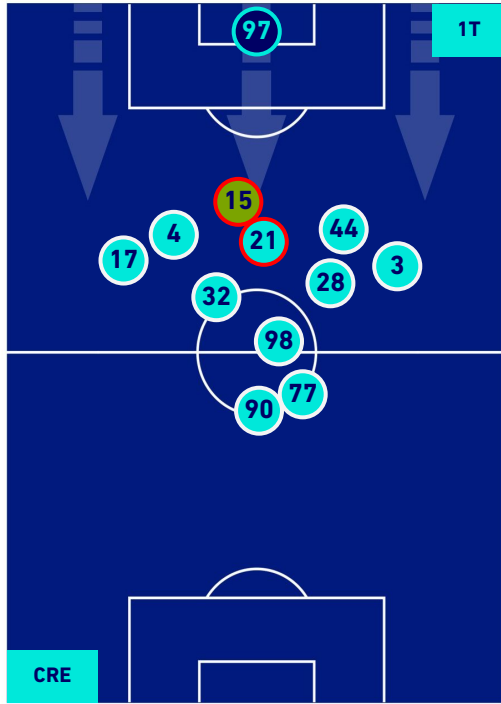

CREMONESE

0-4

LAZIO

POSIZIONI MEDIE POSSESSO PALLA [avversario]

Legenda:

- 1ª Sostituzione
- 2ª Sostituzione
- 3ª Sostituzione
- 4ª Sostituzione
- 5ª Sostituzione

- Giocatore Entrato
- Giocatore Entrato
- Giocatore Entrato
- Giocatore Entrato
- Giocatore Entrato

- Giocatore Uscito
- Giocatore Uscito
- Giocatore Uscito
- Giocatore Uscito
- Giocatore Uscito

- Giocatore Entrato in sostituzione di
- Giocatore Entrato in sostituzione di
- Giocatore Entrato in sostituzione di
- Giocatore Entrato in sostituzione di