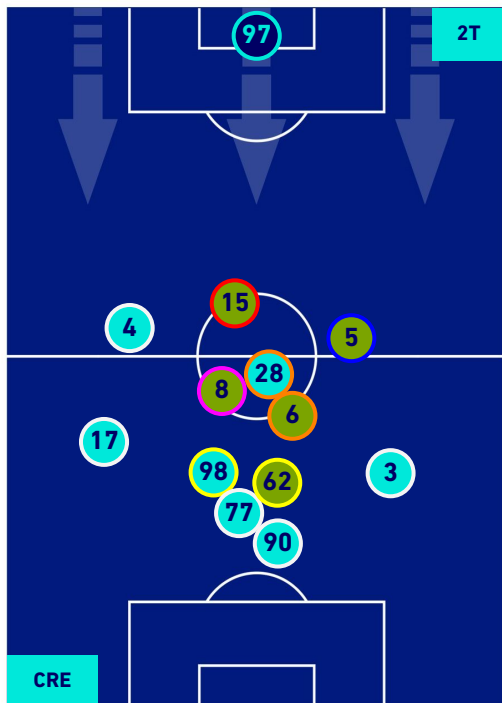

CREMONESE

0-4

LAZIO

POSIZIONI MEDIE POSSESSO PALLA [proprio]

Legenda:

- 1ª Sostituzione
- 2ª Sostituzione
- 3ª Sostituzione
- 4ª Sostituzione
- 5ª Sostituzione
- Giocatore Entrato
- Giocatore Entrato
- Giocatore Entrato
- Giocatore Entrato
- Giocatore Entrato
- Giocatore Entrato
- Giocatore Uscito
- Giocatore Uscito
- Giocatore Uscito
- Giocatore Uscito
- Giocatore Uscito

- Giocatore Entrato in sostituzione di
- Giocatore Entrato in sostituzione di
- Giocatore Entrato in sostituzione di
- Giocatore Entrato in sostituzione di