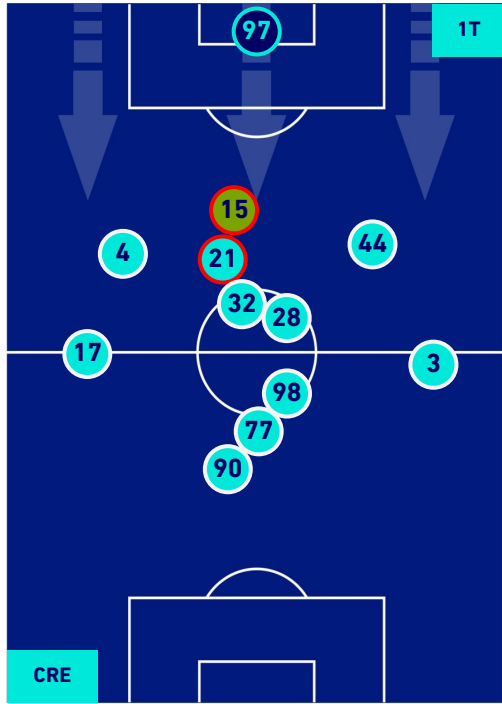

CREMONESE

0-4

LAZIO

POSIZIONI MEDIE POSSESSO PALLA [proprio]

Legenda:

- 1ª Sostituzione
- 2ª Sostituzione
- 3ª Sostituzione
- 4ª Sostituzione
- 5ª Sostituzione
- Giocatore Entrato
- Giocatore Entrato
- Giocatore Entrato
- Giocatore Entrato
- Giocatore Entrato
- Giocatore Entrato
- Giocatore Uscito
- Giocatore Uscito
- Giocatore Uscito
- Giocatore Uscito
- Giocatore Uscito

- Giocatore Entrato in sostituzione di
- Giocatore Entrato in sostituzione di
- Giocatore Entrato in sostituzione di
- Giocatore Entrato in sostituzione di