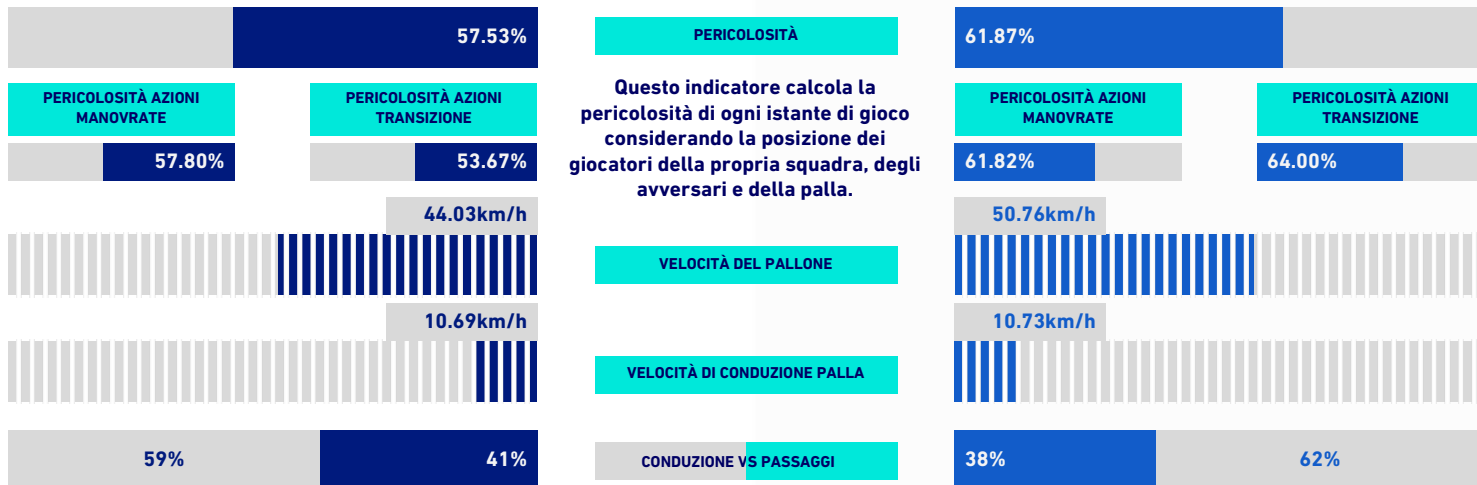

CREMONESE

0-4

LAZIO

## VIRTUAL COACH

### INDICATORI DI SQUADRA