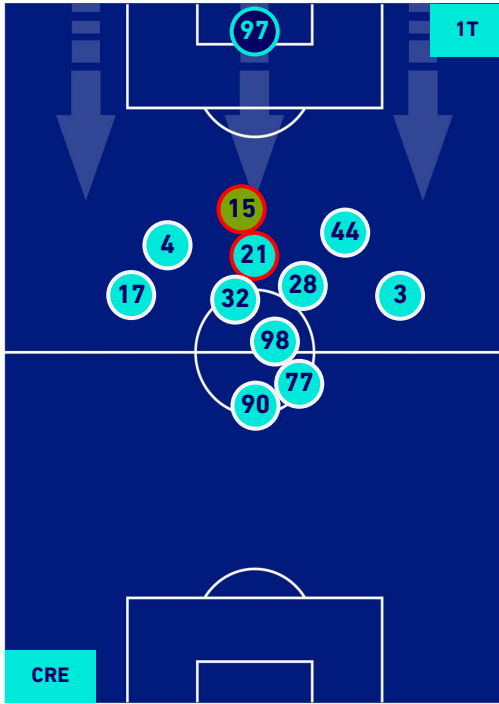

## HEATMAP

CREMONESE

0-4

LAZIO

## POSIZIONI MEDIE

Legenda:

- |                 |                                      |                  |
|-----------------|--------------------------------------|------------------|
| 1ª Sostituzione | Giocatore Entrato                    | Giocatore Uscito |
| 2ª Sostituzione | Giocatore Entrato                    | Giocatore Uscito |
| 3ª Sostituzione | Giocatore Entrato                    | Giocatore Uscito |
| 4ª Sostituzione | Giocatore Entrato                    | Giocatore Uscito |
| 5ª Sostituzione | Giocatore Entrato                    | Giocatore Uscito |
|                 | Giocatore Entrato in sostituzione di | Giocatore Uscito |
|                 | Giocatore Entrato in sostituzione di | Giocatore Uscito |
|                 | Giocatore Entrato in sostituzione di | Giocatore Uscito |
|                 | Giocatore Entrato in sostituzione di | Giocatore Uscito |
|                 | Giocatore Entrato in sostituzione di | Giocatore Uscito |