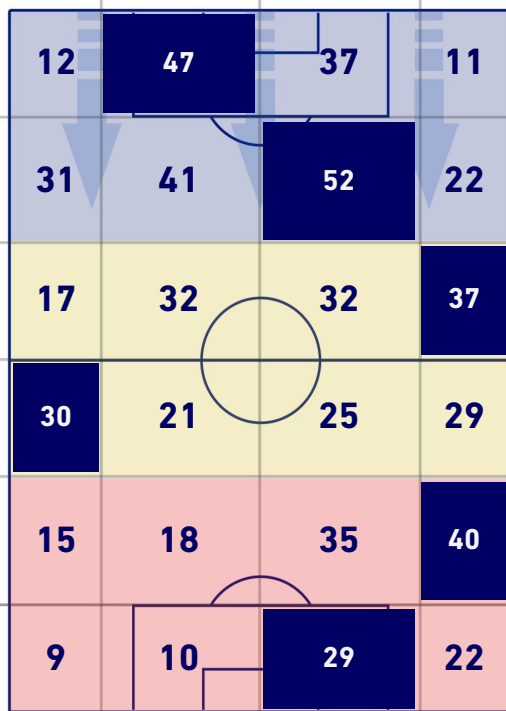

TOCCHI PALLA