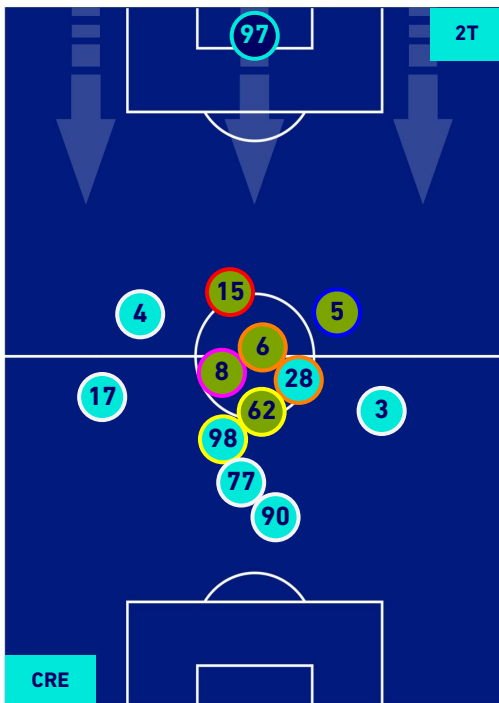

## HEATMAP

CREMONESE

0-4

LAZIO

## POSIZIONI MEDIE

Legenda:

- |                 |                                      |                  |
|-----------------|--------------------------------------|------------------|
| 1ª Sostituzione | Giocatore Entrato                    | Giocatore Uscito |
| 2ª Sostituzione | Giocatore Entrato                    | Giocatore Uscito |
| 3ª Sostituzione | Giocatore Entrato                    | Giocatore Uscito |
| 4ª Sostituzione | Giocatore Entrato                    | Giocatore Uscito |
| 5ª Sostituzione | Giocatore Entrato                    | Giocatore Uscito |
|                 | Giocatore Entrato in sostituzione di | Giocatore Uscito |
|                 | Giocatore Entrato in sostituzione di | Giocatore Uscito |
|                 | Giocatore Entrato in sostituzione di | Giocatore Uscito |
|                 | Giocatore Entrato in sostituzione di | Giocatore Uscito |
|                 | Giocatore Entrato in sostituzione di | Giocatore Uscito |