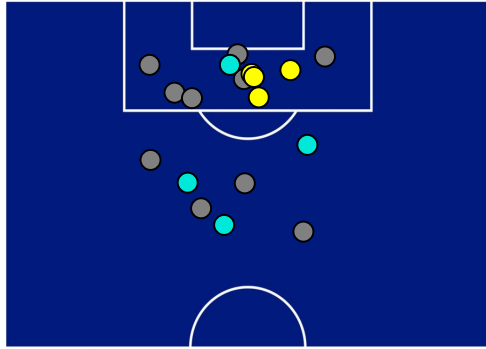

CREMONESE

0-4

LAZIO

ZONE DI TIRO