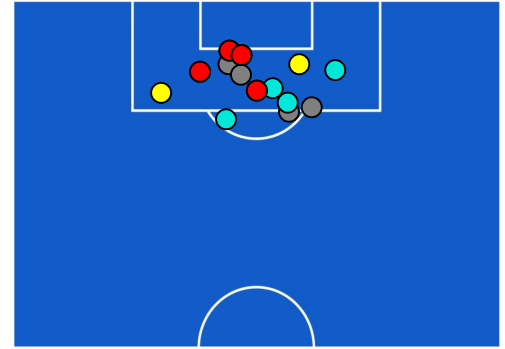

0	Gol	4
4	In porta	6
10	Fuori Porta	4
4	Respinto	4