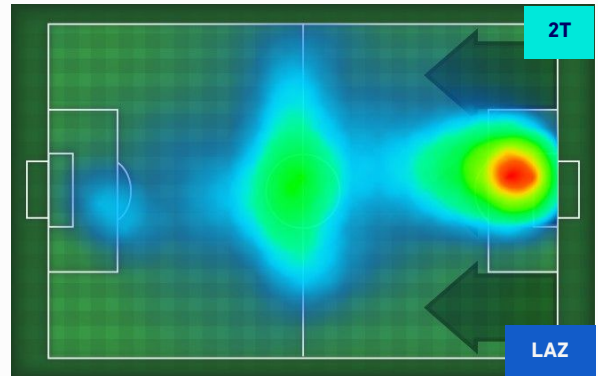

CREMONESE

0-4

LAZIO

RANKING GIOCATORI [Performance Chilometriche-Velocistiche]

Jog - Run - Sprint (km)			
1	LEONARDO SERNICOLA	totale km 11.168	
		3.807	6.157 1.202
2	EMANUELE VALERI	totale km 10.783	
		3.639	5.926 1.217
3	EMANUEL AIWU	totale km 10.594	
		3.881	6.115 0.597
4	DAVID OKEREKE	totale km 10.475	
		4.044	5.32 1.111
5	LUCA ZANIMACCHIA	totale km 9.897	
		3.199	5.91 0.787

Velocità media in Run (km/h)			
1	T. MILANESE	CRE	11.29
2	G. ESCALANTE	CRE	11.18
3	S. ASCACIBAR	CRE	11.06
4	L. ZANIMACCHIA	CRE	11.02
5	E. AIWU	CRE	10.87

Velocità in Sprint (km/h)			
1	L. ZANIMACCHIA	CRE	32.58
2	E. VALERI	CRE	32.08
3	C. DESSERS	CRE	31.94
4	D. OKEREKE	CRE	31.36
5	L. SERNICOLA	CRE	31.13

Jog - Run - Sprint (km)			
1	DANILO CATALDI	totale km 12.539	
		3.466	8.136 0.937
2	FELIPE ANDERSON	totale km 11.955	
		3.26	7.259 1.435
3	CIRO IMMOBILE	totale km 10.86	
		4.407	5.526 0.926
4	ELSEID HYSAJ	totale km 10.672	
		3.611	5.777 1.283
5	SERGEJ MILINKOVIC-SAVIC	totale km 10.599	
		3.13	6.75 0.719

Velocità media in Run (km/h)			
1	C. IMMOBILE	LAZ	11.13
2	S. MILINKOVIC-SAVIC	LAZ	11.06
3	M. VECINO	LAZ	11.01
4	LUIS ALBERTO	LAZ	10.99
5	FELIPE ANDERSON	LAZ	10.94

Velocità in Sprint (km/h)			
1	N. CASALE	LAZ	32.93
2	M. ZACCAGNI	LAZ	32.86
3	S. MILINKOVIC-SAVIC	LAZ	32.37
4	FELIPE ANDERSON	LAZ	31.77
5	E. HYSAJ	LAZ	31.75

PERFORMANCE DI SQUADRA [Chilometriche-Velocistiche]

Distanza percorsa (km)	109.514
Velocità Media (km/h)	6.26

Jog-Run-Sprint (km 109.514)		
36.786	63.414	9.313

Distanza percorsa (km)	113.344
Velocità Media (km/h)	6.79

Jog-Run-Sprint (km 113.344)		
35.981	67.215	10.147

I dati fisici sono relativi alla rilevazione live e potranno differire da quelli certificati consegnati successivamente agli staff tecnici

Jog:	0-7 km/h	Run:	7.1-15 km/h	Sprint:	15.1+ km/h	Jog + Run + Sprint:	Distanza Totale Percorsa
TOP Sprinter:	Picco di velocità istantaneo, top 5 giocatori per squadra						

CREMONESE

0-4

LAZIO

HEATMAP