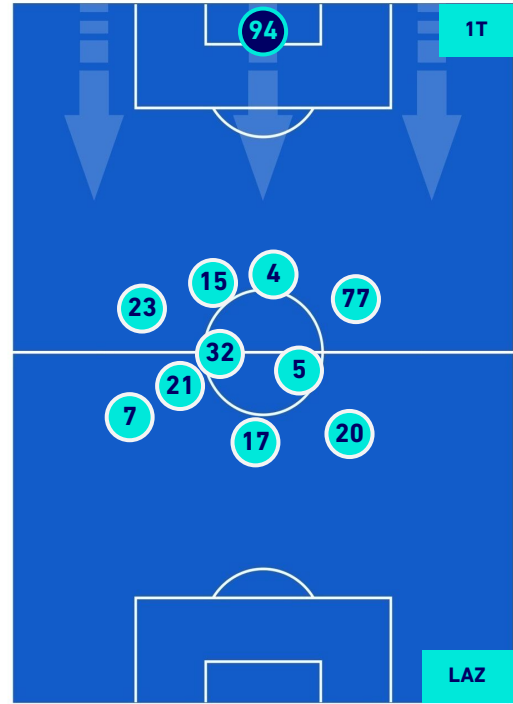

## HEATMAP

CREMONESE

0-4

LAZIO

## POSIZIONI MEDIE

Legenda:

- |                 |                                      |                  |
|-----------------|--------------------------------------|------------------|
| 1ª Sostituzione | Giocatore Entrato                    | Giocatore Uscito |
| 2ª Sostituzione | Giocatore Entrato                    | Giocatore Uscito |
| 3ª Sostituzione | Giocatore Entrato                    | Giocatore Uscito |
| 4ª Sostituzione | Giocatore Entrato                    | Giocatore Uscito |
| 5ª Sostituzione | Giocatore Entrato                    | Giocatore Uscito |
|                 | Giocatore Entrato in sostituzione di | Giocatore Uscito |
|                 | Giocatore Entrato in sostituzione di | Giocatore Uscito |
|                 | Giocatore Entrato in sostituzione di | Giocatore Uscito |
|                 | Giocatore Entrato in sostituzione di | Giocatore Uscito |
|                 | Giocatore Entrato in sostituzione di | Giocatore Uscito |