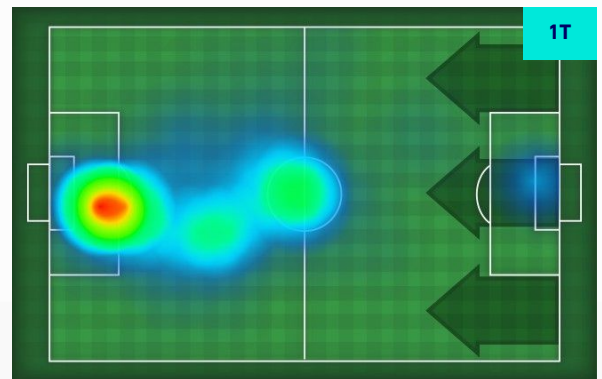

CREMONESE

0-4

LAZIO

GIOCATORI CHIAVE

EMANUELE VALERI 3

Ruolo:	Difensore
Presenze in Serie A:	6
Gol in Serie A:	1
Data Nascita:	07/12/1998
Nazionalità:	ITA

Jog 34% - Run 55% - Sprint 11% Km 10.783

3.639	5.926	1.217

Statistiche

Minuti giocati	90'
Occasioni da gol	2
Tiri	3
Tiri in porta	1(0)
Palle giocate	56
Passaggi riusciti	19
Passaggi riusciti/tentati (%)	73%
Passaggi chiave	2
Recuperi	6
Falli subiti	1

CIRO IMMOBILE 17

Ruolo:	Attaccante
Presenze in Serie A:	298
Gol in Serie A:	187
Data Nascita:	20/02/1990
Nazionalità:	ITA

Jog 41% - Run 51% - Sprint 8% Km 10.86

4.407	5.526	0.926

Statistiche

Minuti giocati	90'
Gol	2
Occasioni da gol	2
Tiri	7
Tiri in porta	3(2)
Assist	1
Palle giocate	47
Passaggi riusciti	24
Passaggi riusciti/tentati (%)	83%
Passaggi chiave	1
Recuperi	2
Falli subiti	1

HeatMap

HeatMap