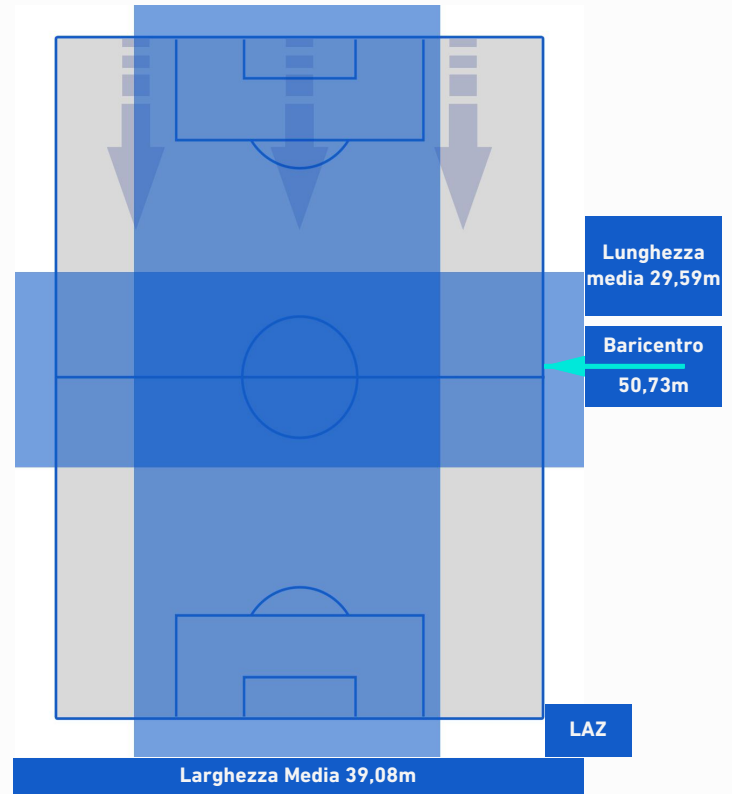

CREMONESE

0-4

LAZIO

BARICENTRO POSSESSO PROPRIO