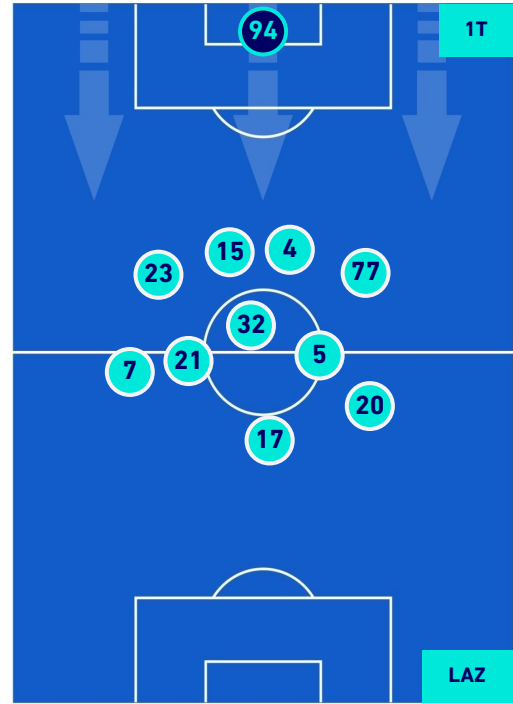

CREMONESE

0-4

LAZIO

POSIZIONI MEDIE POSSESSO PALLA [avversario]

Legenda:

- 1ª Sostituzione
- 2ª Sostituzione
- 3ª Sostituzione
- 4ª Sostituzione
- 5ª Sostituzione

- Giocatore Entrato
- Giocatore Entrato
- Giocatore Entrato
- Giocatore Entrato
- Giocatore Entrato

- Giocatore Uscito
- Giocatore Uscito
- Giocatore Uscito
- Giocatore Uscito
- Giocatore Uscito

- Giocatore Entrato in sostituzione di
- Giocatore Entrato in sostituzione di
- Giocatore Entrato in sostituzione di
- Giocatore Entrato in sostituzione di