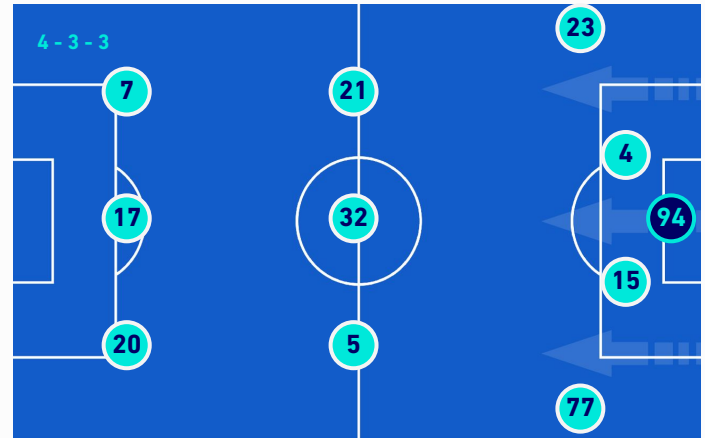

A disposizione		
	LUIS MAXIMIANO	1
	MARIUS ADAMONIS	31
	MARCOS ANTONIO	6
	PEDRO	9
	LUIS ALBERTO	10
	MATTEO CANCELLIERI	11
	ALESSIO ROMAGNOLI	13
	DIMITRIJE KAMENOVIC	16
	LUKA ROMERO	18
	STEFAN RADU	26
	MARIO GILA	34
	MARCO BERTINI	50
	TOMA BASIC	88

Allenatore: **MAURIZIO SARRI**

Quarto Uomo: **ERMANNIO FELICIANI**
V.A.R.: **ROSARIO ABISSO**
A.V.A.R.: **SALVATORE LONGO**