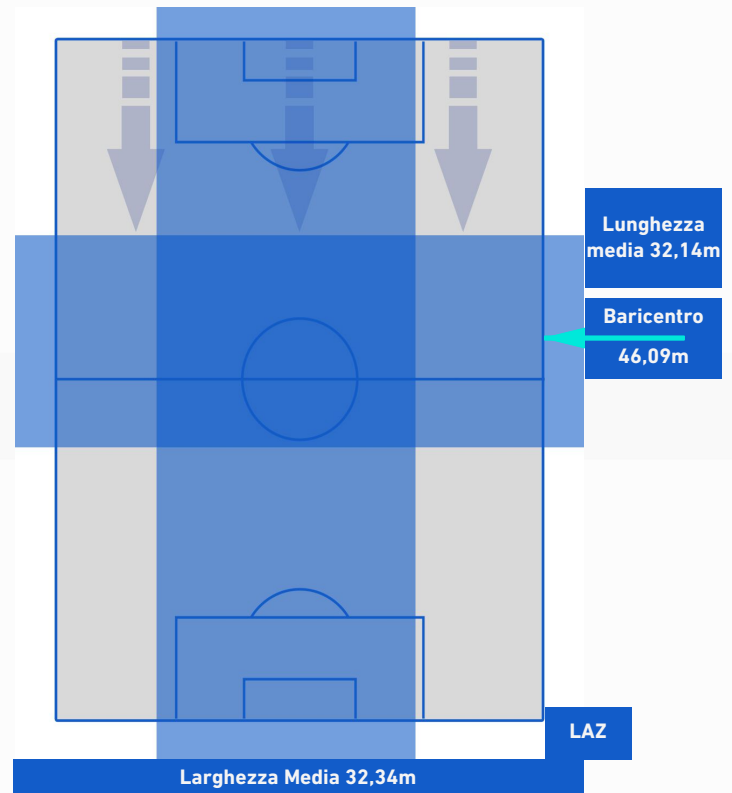

BARICENTRO POSSESSO AVVERSAIO