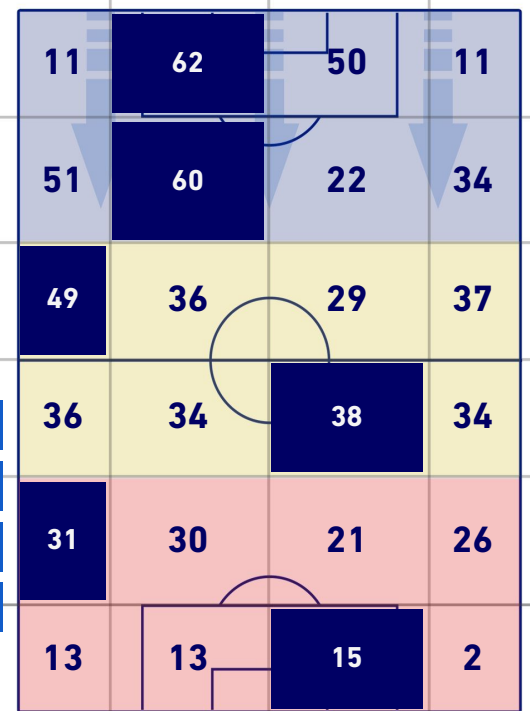

## CROSS IN GIOCO

6	Cross utili	1
14	Cross totali	4
43	Accuratezza (%)	25

## TOCCHI PALLA

654	Palloni giocati totali	745
253	DIFESA	301
223	CENTROCAMPO	293
178	ATTACCO	151

39	Tocchi area avversaria		28
C. DESSERS	8	7	C. IMMOBILE
L. ZANIMACCHIA	8	7	FELIPE ANDERSON
D. OKEREKE	7	5	M. ZACCAGNI