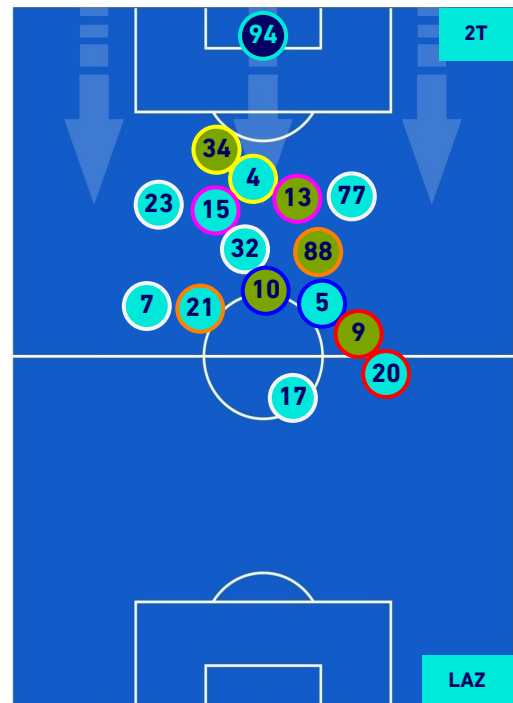

CREMONESE

0-4

LAZIO

POSIZIONI MEDIE POSSESSO PALLA [avversario]

Legenda:

- 1ª Sostituzione
- 2ª Sostituzione
- 3ª Sostituzione
- 4ª Sostituzione
- 5ª Sostituzione

- Giocatore Entrato
- Giocatore Entrato
- Giocatore Entrato
- Giocatore Entrato
- Giocatore Entrato

- Giocatore Uscito
- Giocatore Uscito
- Giocatore Uscito
- Giocatore Uscito
- Giocatore Uscito

- Giocatore Entrato in sostituzione di
- Giocatore Entrato in sostituzione di
- Giocatore Entrato in sostituzione di
- Giocatore Entrato in sostituzione di