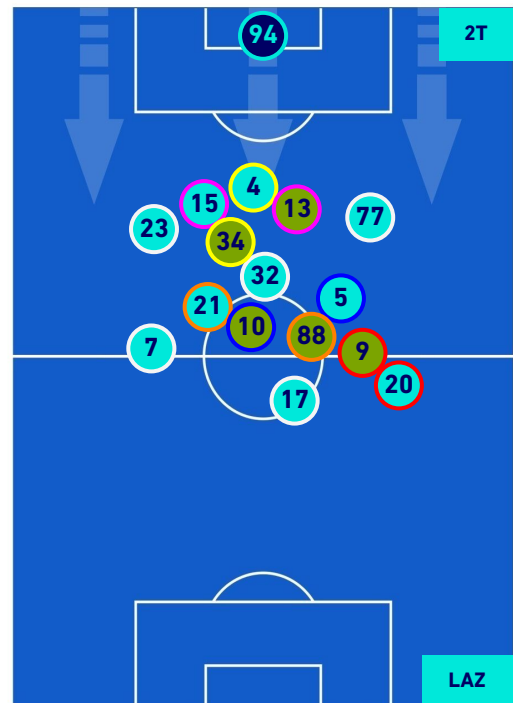

## HEATMAP

CREMONESE

0-4

LAZIO

## POSIZIONI MEDIE

Legenda:

- |                 |                                      |                  |
|-----------------|--------------------------------------|------------------|
| 1ª Sostituzione | Giocatore Entrato                    | Giocatore Uscito |
| 2ª Sostituzione | Giocatore Entrato                    | Giocatore Uscito |
| 3ª Sostituzione | Giocatore Entrato                    | Giocatore Uscito |
| 4ª Sostituzione | Giocatore Entrato                    | Giocatore Uscito |
| 5ª Sostituzione | Giocatore Entrato                    | Giocatore Uscito |
|                 | Giocatore Entrato in sostituzione di | Giocatore Uscito |
|                 | Giocatore Entrato in sostituzione di | Giocatore Uscito |
|                 | Giocatore Entrato in sostituzione di | Giocatore Uscito |
|                 | Giocatore Entrato in sostituzione di | Giocatore Uscito |
|                 | Giocatore Entrato in sostituzione di | Giocatore Uscito |