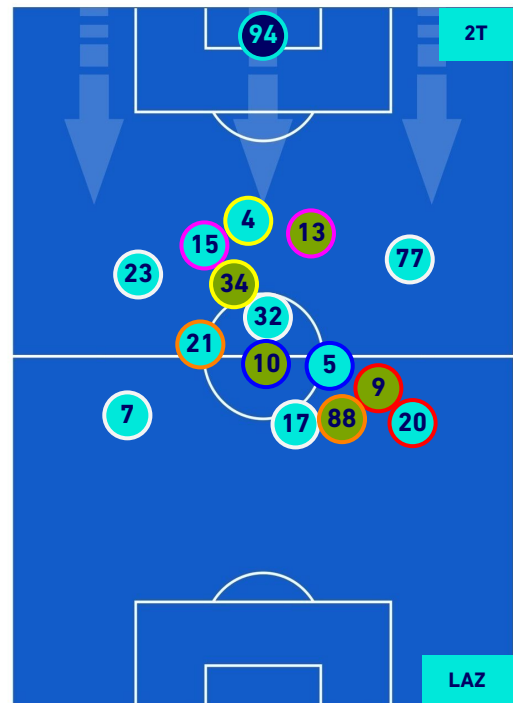

CREMONESE

0-4

LAZIO

POSIZIONI MEDIE POSSESSO PALLA [proprio]

Legenda:

- 1ª Sostituzione
- 2ª Sostituzione
- 3ª Sostituzione
- 4ª Sostituzione
- 5ª Sostituzione
- Giocatore Entrato
- Giocatore Entrato
- Giocatore Entrato
- Giocatore Entrato
- Giocatore Entrato
- Giocatore Entrato
- Giocatore Uscito
- Giocatore Uscito
- Giocatore Uscito
- Giocatore Uscito
- Giocatore Uscito

- Giocatore Entrato in sostituzione di
- Giocatore Entrato in sostituzione di
- Giocatore Entrato in sostituzione di
- Giocatore Entrato in sostituzione di