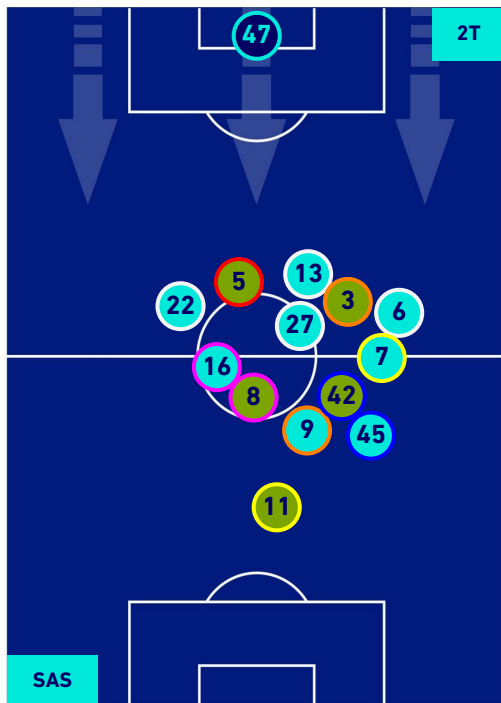

SASSUOLO

1-3

UDINESE

HEATMAP

SASSUOLO

1-3

UDINESE

POSIZIONI MEDIE

Legenda:

- | | | |
|-----------------|-------------------|------------------|
| 1ª Sostituzione | Giocatore Entrato | Giocatore Uscito |
| 2ª Sostituzione | Giocatore Entrato | Giocatore Uscito |
| 3ª Sostituzione | Giocatore Entrato | Giocatore Uscito |
| 4ª Sostituzione | Giocatore Entrato | Giocatore Uscito |
| 5ª Sostituzione | Giocatore Entrato | Giocatore Uscito |
-
- | | |
|--------------------------------------|--|
| Giocatore Entrato in sostituzione di | |
| Giocatore Entrato in sostituzione di | |
| Giocatore Entrato in sostituzione di | |
| Giocatore Entrato in sostituzione di | |
| Giocatore Entrato in sostituzione di | |

SASSUOLO

1-3

UDINESE

POSIZIONI MEDIE POSSESSO PALLA [proprio]

Legenda:

- 1ª Sostituzione
- Giocatore Entrato
- Giocatore Uscito
- 2ª Sostituzione
- Giocatore Entrato
- Giocatore Uscito
- 3ª Sostituzione
- Giocatore Entrato
- Giocatore Uscito
- 4ª Sostituzione
- Giocatore Entrato
- Giocatore Uscito
- 5ª Sostituzione
- Giocatore Entrato
- Giocatore Uscito