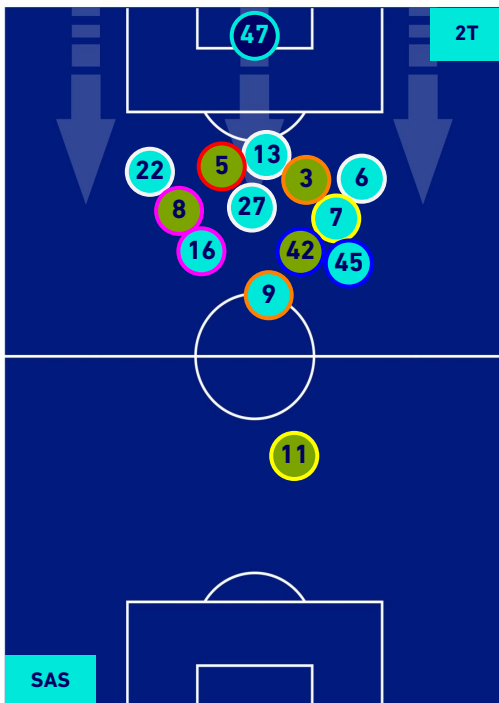

SASSUOLO

1-3

UDINESE

POSIZIONI MEDIE POSSESSO PALLA [proprio]

Legenda:

- 1ª Sostituzione
- Giocatore Entrato
- Giocatore Uscito
- 2ª Sostituzione
- Giocatore Entrato
- Giocatore Uscito
- 3ª Sostituzione
- Giocatore Entrato
- Giocatore Uscito
- 4ª Sostituzione
- Giocatore Entrato
- Giocatore Uscito
- 5ª Sostituzione
- Giocatore Entrato
- Giocatore Uscito

- Giocatore Entrato in sostituzione di
- Giocatore Entrato in sostituzione di
- Giocatore Entrato in sostituzione di
- Giocatore Entrato in sostituzione di

SASSUOLO

1-3

UDINESE

POSIZIONI MEDIE POSSESSO PALLA [avversario]

Legenda:

- | | | |
|-----------------|--------------------------------------|------------------|
| 1^ Sostituzione | Giocatore Entrato | Giocatore Uscito |
| 2^ Sostituzione | Giocatore Entrato | Giocatore Uscito |
| 3^ Sostituzione | Giocatore Entrato | Giocatore Uscito |
| 4^ Sostituzione | Giocatore Entrato | Giocatore Uscito |
| 5^ Sostituzione | Giocatore Entrato | Giocatore Uscito |
| | Giocatore Entrato in sostituzione di | Giocatore Uscito |
| | Giocatore Entrato in sostituzione di | Giocatore Uscito |
| | Giocatore Entrato in sostituzione di | Giocatore Uscito |
| | Giocatore Entrato in sostituzione di | Giocatore Uscito |
| | Giocatore Entrato in sostituzione di | Giocatore Uscito |