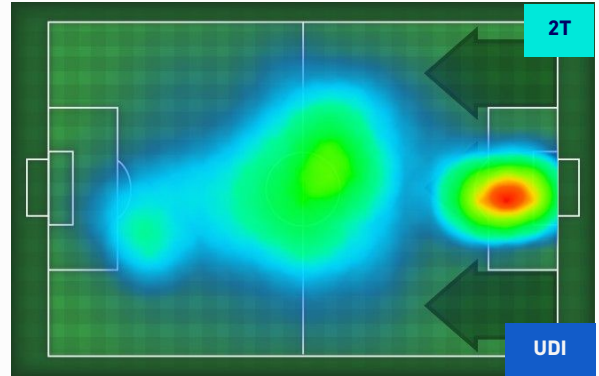

Jog-Run-Sprint (km 99.646)		
41.101	52.902	5.642

I dati fisici sono relativi alla rilevazione live e potranno differire da quelli certificati consegnati successivamente agli staff tecnici

Jog:	0-7 km/h	Run:	7.1-15 km/h	Sprint:	15.1+ km/h	Jog + Run + Sprint:	Distanza Totale Percorsa
TOP Sprinter:	Picco di velocità istantaneo, top 5 giocatori per squadra						

SASSUOLO

1-3

UDINESE

HEATMAP

SASSUOLO

1-3

UDINESE

POSIZIONI MEDIE

Legenda:

- | | | |
|-----------------|-------------------|------------------|
| 1ª Sostituzione | Giocatore Entrato | Giocatore Uscito |
| 2ª Sostituzione | Giocatore Entrato | Giocatore Uscito |
| 3ª Sostituzione | Giocatore Entrato | Giocatore Uscito |
| 4ª Sostituzione | Giocatore Entrato | Giocatore Uscito |
| 5ª Sostituzione | Giocatore Entrato | Giocatore Uscito |
-
- | | |
|--------------------------------------|--|
| Giocatore Entrato in sostituzione di | |
| Giocatore Entrato in sostituzione di | |
| Giocatore Entrato in sostituzione di | |
| Giocatore Entrato in sostituzione di | |
| Giocatore Entrato in sostituzione di | |