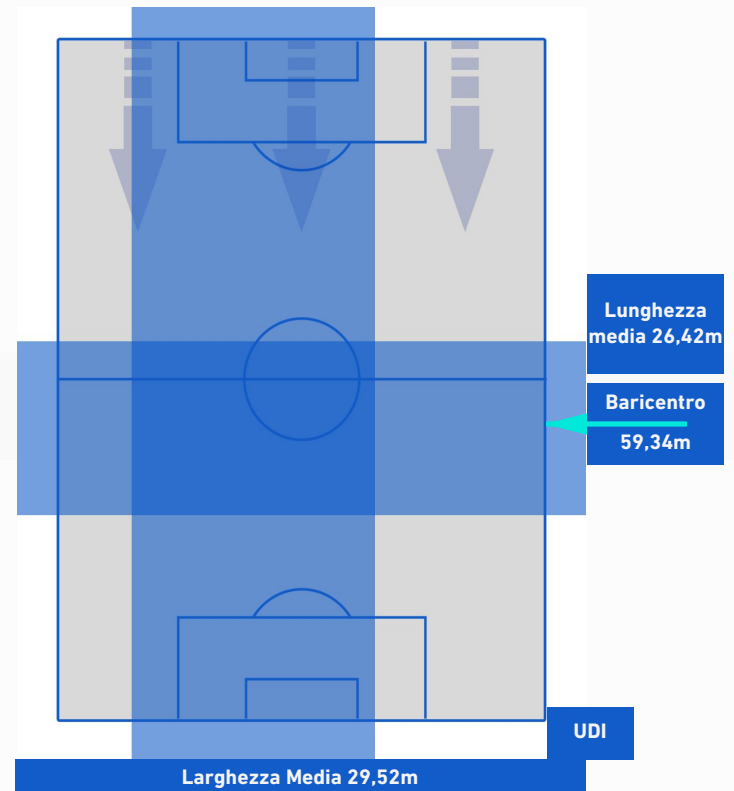

Legenda:

- | | | |
|-----------------|--------------------------------------|------------------|
| 1^ Sostituzione | Giocatore Entrato | Giocatore Uscito |
| 2^ Sostituzione | Giocatore Entrato | Giocatore Uscito |
| 3^ Sostituzione | Giocatore Entrato | Giocatore Uscito |
| 4^ Sostituzione | Giocatore Entrato | Giocatore Uscito |
| 5^ Sostituzione | Giocatore Entrato | Giocatore Uscito |
| | Giocatore Entrato in sostituzione di | Giocatore Uscito |
| | Giocatore Entrato in sostituzione di | Giocatore Uscito |
| | Giocatore Entrato in sostituzione di | Giocatore Uscito |
| | Giocatore Entrato in sostituzione di | Giocatore Uscito |
| | Giocatore Entrato in sostituzione di | Giocatore Uscito |

SASSUOLO

1-3

UDINESE

BARICENTRO 1° TEMPO

BARICENTRO 2° TEMPO

SASSUOLO

1-3

UDINESE

BARICENTRO POSSESSO PROPRIO

BARICENTRO POSSESSO AVVERSAIO

SASSUOLO

1-3

UDINESE

ZONE DI TIRO

1	Gol	3
2	In porta	4
1	Fuori Porta	9
2	Respinto	4

CROSS IN GIOCO