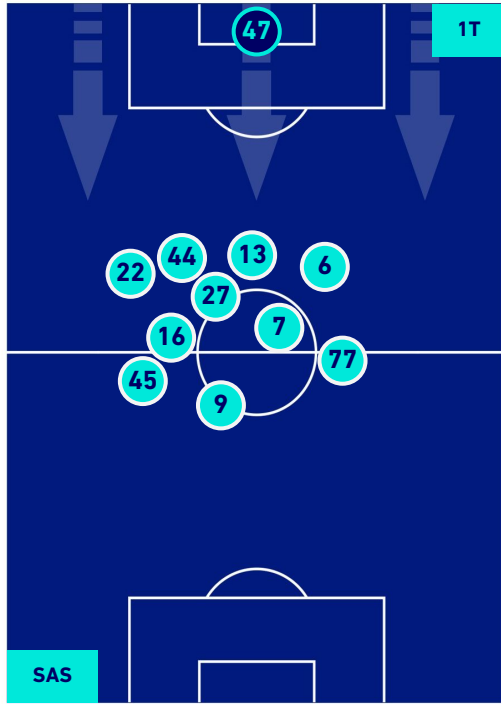

SASSUOLO

1-3

UDINESE

HEATMAP

SASSUOLO

1-3

UDINESE

POSIZIONI MEDIE

Legenda:

- | | | |
|-----------------|-------------------|------------------|
| 1ª Sostituzione | Giocatore Entrato | Giocatore Uscito |
| 2ª Sostituzione | Giocatore Entrato | Giocatore Uscito |
| 3ª Sostituzione | Giocatore Entrato | Giocatore Uscito |
| 4ª Sostituzione | Giocatore Entrato | Giocatore Uscito |
| 5ª Sostituzione | Giocatore Entrato | Giocatore Uscito |
-
- | | |
|--------------------------------------|--|
| Giocatore Entrato in sostituzione di | |
| Giocatore Entrato in sostituzione di | |
| Giocatore Entrato in sostituzione di | |
| Giocatore Entrato in sostituzione di | |
| Giocatore Entrato in sostituzione di | |