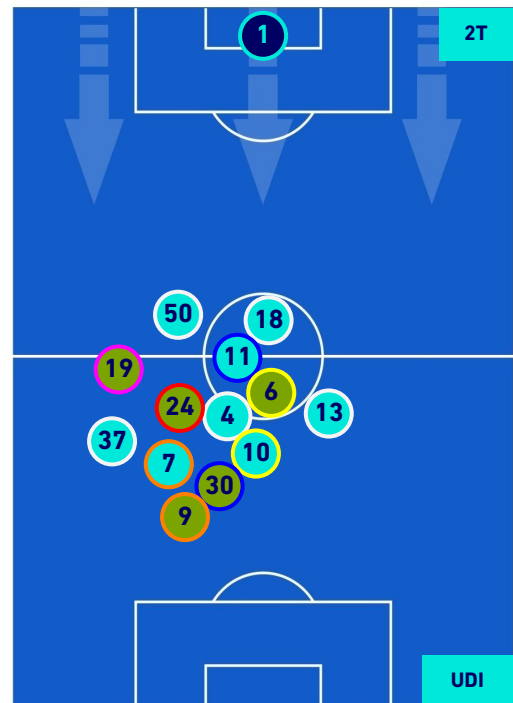

SASSUOLO

1-3

UDINESE

HEATMAP

SASSUOLO

1-3

UDINESE

POSIZIONI MEDIE

Legenda:

- | | | |
|-----------------|-------------------|------------------|
| 1ª Sostituzione | Giocatore Entrato | Giocatore Uscito |
| 2ª Sostituzione | Giocatore Entrato | Giocatore Uscito |
| 3ª Sostituzione | Giocatore Entrato | Giocatore Uscito |
| 4ª Sostituzione | Giocatore Entrato | Giocatore Uscito |
| 5ª Sostituzione | Giocatore Entrato | Giocatore Uscito |
-
- | | |
|--------------------------------------|--|
| Giocatore Entrato in sostituzione di | |
| Giocatore Entrato in sostituzione di | |
| Giocatore Entrato in sostituzione di | |
| Giocatore Entrato in sostituzione di | |
| Giocatore Entrato in sostituzione di | |