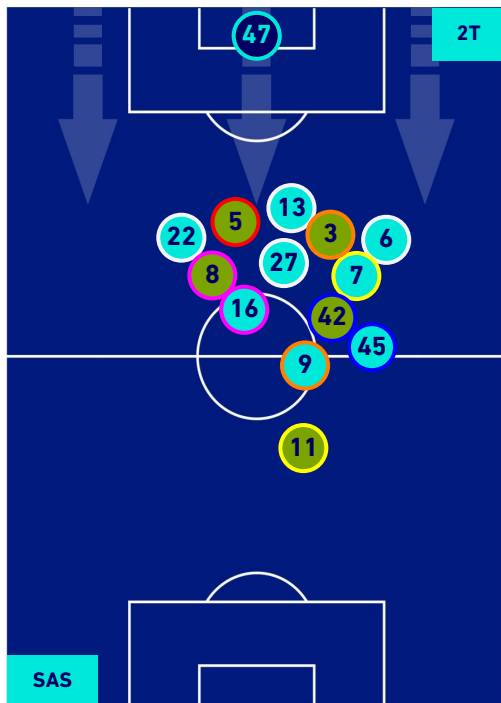

SASSUOLO

1-3

UDINESE

HEATMAP

SASSUOLO

1-3

UDINESE

POSIZIONI MEDIE

Legenda:

- | | | |
|-----------------|-------------------|------------------|
| 1ª Sostituzione | Giocatore Entrato | Giocatore Uscito |
| 2ª Sostituzione | Giocatore Entrato | Giocatore Uscito |
| 3ª Sostituzione | Giocatore Entrato | Giocatore Uscito |
| 4ª Sostituzione | Giocatore Entrato | Giocatore Uscito |
| 5ª Sostituzione | Giocatore Entrato | Giocatore Uscito |
-
- | | |
|--------------------------------------|--|
| Giocatore Entrato in sostituzione di | |
| Giocatore Entrato in sostituzione di | |
| Giocatore Entrato in sostituzione di | |
| Giocatore Entrato in sostituzione di | |
| Giocatore Entrato in sostituzione di | |