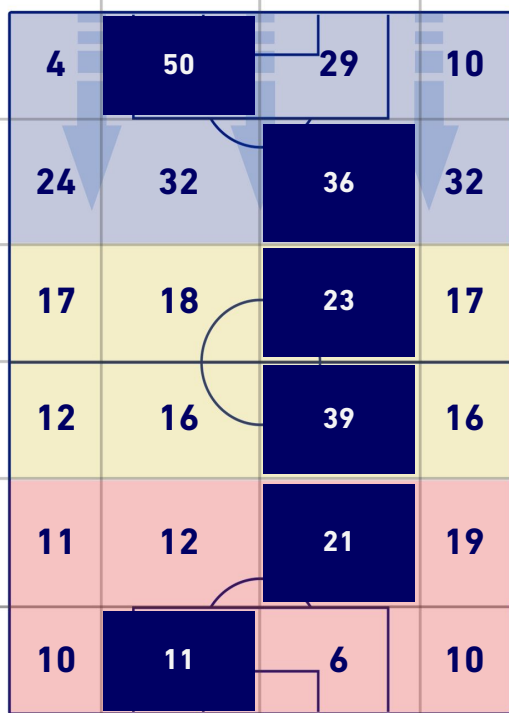

BARICENTRO POSSESSO PROPRIO

BARICENTRO POSSESSO AVVERSAIO

SASSUOLO

1-3

UDINESE

ZONE DI TIRO

1	Gol	3
2	In porta	4
1	Fuori Porta	9
2	Respinto	4

CROSS IN GIOCO

2	Cross utili	5
6	Cross totali	15
33	Accuratezza (%)	33

TOCCHI PALLA

475	Palloni giocati totali	814
217	DIFESA	212
158	CENTROCAMPO	349
100	ATTACCO	253

17	Tocchi area avversaria		56
A. PINAMONTI	7	12	BETO
D. FRATTESI	3	9	G. DEULOFEU
G. FERRARI	2	9	R. PEREYRA