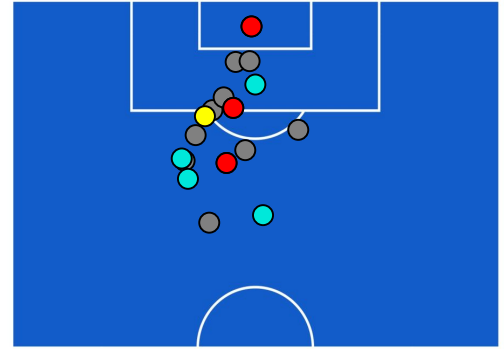

BARICENTRO POSSESSO PROPRIO

BARICENTRO POSSESSO AVVERSAIO

SASSUOLO

1-3

UDINESE

ZONE DI TIRO

1	Gol	3
2	In porta	4
1	Fuori Porta	9
2	Respinto	4

CROSS IN GIOCO