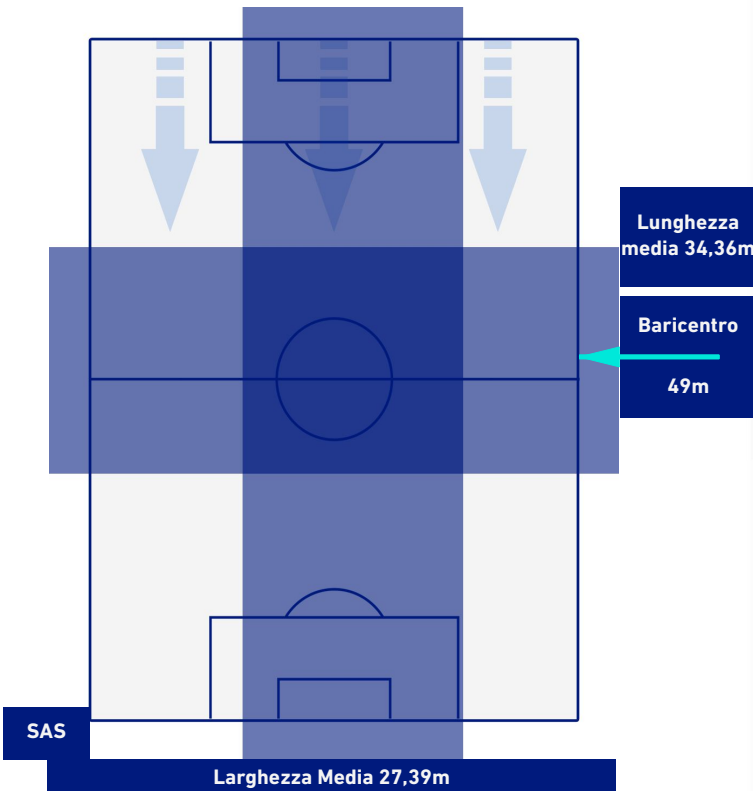

BARICENTRO 2° TEMPO