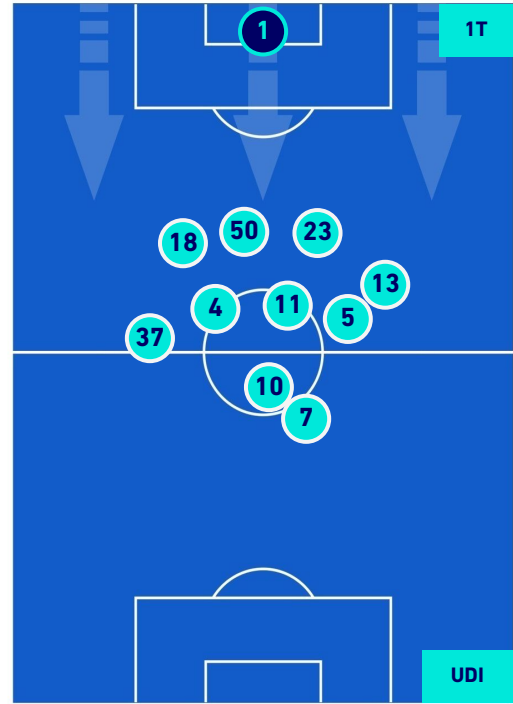

SASSUOLO

1-3

UDINESE

POSIZIONI MEDIE POSSESSO PALLA [proprio]

Legenda:

- 1ª Sostituzione
- Giocatore Entrato
- Giocatore Uscito
- 2ª Sostituzione
- Giocatore Entrato
- Giocatore Uscito
- 3ª Sostituzione
- Giocatore Entrato
- Giocatore Uscito
- 4ª Sostituzione
- Giocatore Entrato
- Giocatore Uscito
- 5ª Sostituzione
- Giocatore Entrato
- Giocatore Uscito

- Giocatore Entrato in sostituzione di
- Giocatore Entrato in sostituzione di
- Giocatore Entrato in sostituzione di
- Giocatore Entrato in sostituzione di

SASSUOLO

1-3

UDINESE

POSIZIONI MEDIE POSSESSO PALLA [avversario]

Legenda:

- | | | |
|-----------------|--------------------------------------|------------------|
| 1^ Sostituzione | Giocatore Entrato | Giocatore Uscito |
| 2^ Sostituzione | Giocatore Entrato | Giocatore Uscito |
| 3^ Sostituzione | Giocatore Entrato | Giocatore Uscito |
| 4^ Sostituzione | Giocatore Entrato | Giocatore Uscito |
| 5^ Sostituzione | Giocatore Entrato | Giocatore Uscito |
| | Giocatore Entrato in sostituzione di | Giocatore Uscito |
| | Giocatore Entrato in sostituzione di | Giocatore Uscito |
| | Giocatore Entrato in sostituzione di | Giocatore Uscito |
| | Giocatore Entrato in sostituzione di | Giocatore Uscito |
| | Giocatore Entrato in sostituzione di | Giocatore Uscito |