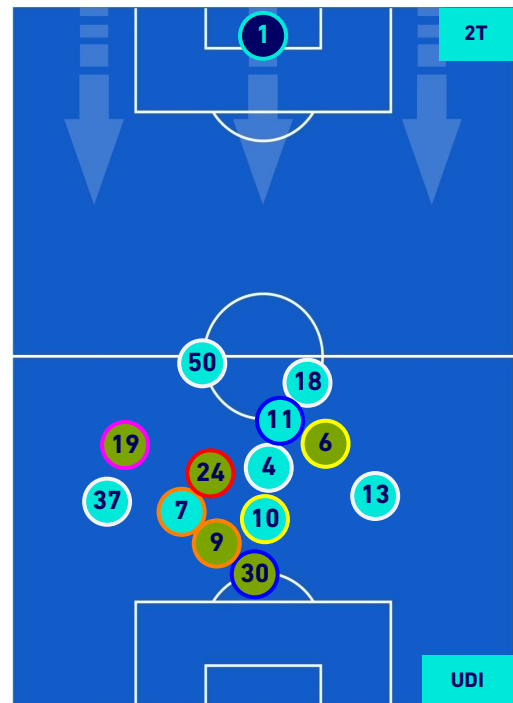

SASSUOLO

1-3

UDINESE

HEATMAP

SASSUOLO

1-3

UDINESE

POSIZIONI MEDIE

Legenda:

- | | | |
|-----------------|-------------------|------------------|
| 1ª Sostituzione | Giocatore Entrato | Giocatore Uscito |
| 2ª Sostituzione | Giocatore Entrato | Giocatore Uscito |
| 3ª Sostituzione | Giocatore Entrato | Giocatore Uscito |
| 4ª Sostituzione | Giocatore Entrato | Giocatore Uscito |
| 5ª Sostituzione | Giocatore Entrato | Giocatore Uscito |
-
- | | |
|--------------------------------------|--|
| Giocatore Entrato in sostituzione di | |
| Giocatore Entrato in sostituzione di | |
| Giocatore Entrato in sostituzione di | |
| Giocatore Entrato in sostituzione di | |
| Giocatore Entrato in sostituzione di | |

SASSUOLO

1-3

UDINESE

POSIZIONI MEDIE POSSESSO PALLA [proprio]

Legenda:

- 1ª Sostituzione
- Giocatore Entrato
- Giocatore Uscito
- 2ª Sostituzione
- Giocatore Entrato
- Giocatore Uscito
- 3ª Sostituzione
- Giocatore Entrato
- Giocatore Uscito
- 4ª Sostituzione
- Giocatore Entrato
- Giocatore Uscito
- 5ª Sostituzione
- Giocatore Entrato
- Giocatore Uscito