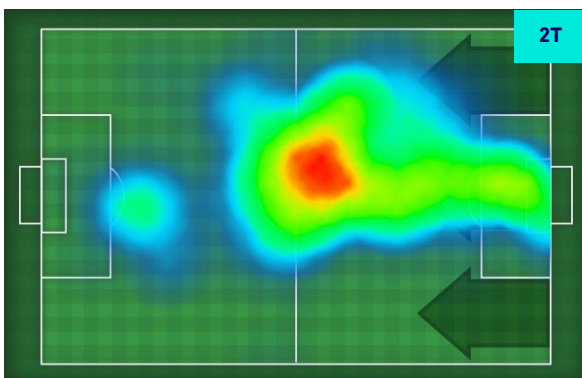

SASSUOLO

1-3

UDINESE

GIOCATORI CHIAVE

	DAVIDE FRATTESI	16

Ruolo:	Centrocampista
Presenze in Serie A:	42
Gol in Serie A:	6
Data Nascita:	22/09/1999
Nazionalità:	ITA

Jog 42% - Run 50% - Sprint 8% Km 7.257

3.07	3.643	0.542

Statistiche

Minuti giocati	68'
Gol	1
Occasioni da gol	1
Tiri	1
Tiri in porta	1(1)
Palle giocate	25
Passaggi riusciti	11
Passaggi riusciti/tentati (%)	69%
Passaggi chiave	1
Recuperi	3
Falli subiti	2

HeatMap