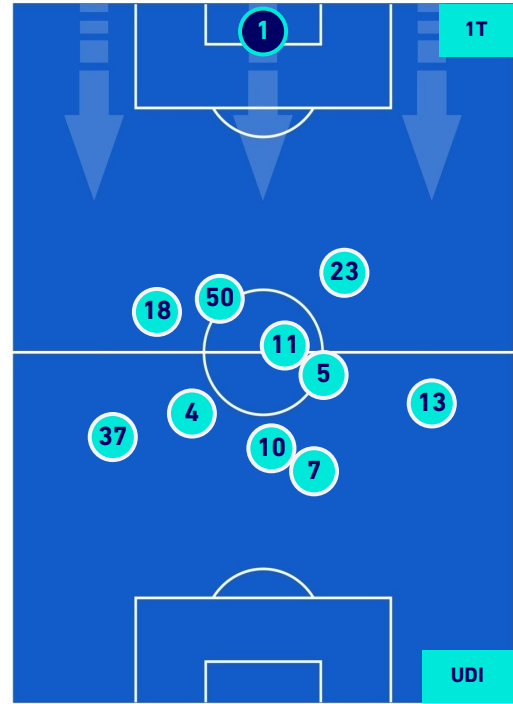

SASSUOLO

1-3

UDINESE

HEATMAP

SASSUOLO

1-3

UDINESE

POSIZIONI MEDIE

Legenda:

- | | | |
|-----------------|-------------------|------------------|
| 1ª Sostituzione | Giocatore Entrato | Giocatore Uscito |
| 2ª Sostituzione | Giocatore Entrato | Giocatore Uscito |
| 3ª Sostituzione | Giocatore Entrato | Giocatore Uscito |
| 4ª Sostituzione | Giocatore Entrato | Giocatore Uscito |
| 5ª Sostituzione | Giocatore Entrato | Giocatore Uscito |
-
- | | |
|--------------------------------------|--|
| Giocatore Entrato in sostituzione di | |
| Giocatore Entrato in sostituzione di | |
| Giocatore Entrato in sostituzione di | |
| Giocatore Entrato in sostituzione di | |
| Giocatore Entrato in sostituzione di | |

SASSUOLO

1-3

UDINESE

POSIZIONI MEDIE POSSESSO PALLA [proprio]

Legenda:

- 1ª Sostituzione
- Giocatore Entrato
- Giocatore Uscito
- 2ª Sostituzione
- Giocatore Entrato
- Giocatore Uscito
- 3ª Sostituzione
- Giocatore Entrato
- Giocatore Uscito
- 4ª Sostituzione
- Giocatore Entrato
- Giocatore Uscito
- 5ª Sostituzione
- Giocatore Entrato
- Giocatore Uscito