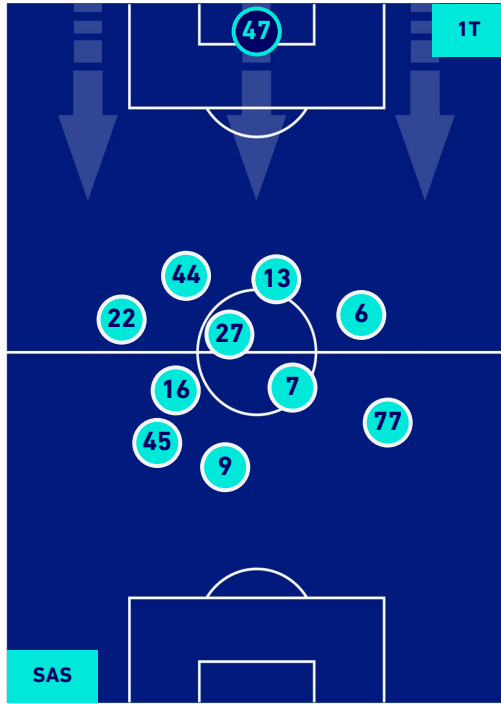

SASSUOLO

1-3

UDINESE

HEATMAP

SASSUOLO

1-3

UDINESE

POSIZIONI MEDIE

Legenda:

- | | | |
|-----------------|-------------------|------------------|
| 1ª Sostituzione | Giocatore Entrato | Giocatore Uscito |
| 2ª Sostituzione | Giocatore Entrato | Giocatore Uscito |
| 3ª Sostituzione | Giocatore Entrato | Giocatore Uscito |
| 4ª Sostituzione | Giocatore Entrato | Giocatore Uscito |
| 5ª Sostituzione | Giocatore Entrato | Giocatore Uscito |
-
- | | |
|--------------------------------------|--|
| Giocatore Entrato in sostituzione di | |
| Giocatore Entrato in sostituzione di | |
| Giocatore Entrato in sostituzione di | |
| Giocatore Entrato in sostituzione di | |
| Giocatore Entrato in sostituzione di | |

SASSUOLO

1-3

UDINESE

POSIZIONI MEDIE POSSESSO PALLA [proprio]

Legenda:

- 1ª Sostituzione
- Giocatore Entrato
- Giocatore Uscito
- 2ª Sostituzione
- Giocatore Entrato
- Giocatore Uscito
- 3ª Sostituzione
- Giocatore Entrato
- Giocatore Uscito
- 4ª Sostituzione
- Giocatore Entrato
- Giocatore Uscito
- 5ª Sostituzione
- Giocatore Entrato
- Giocatore Uscito