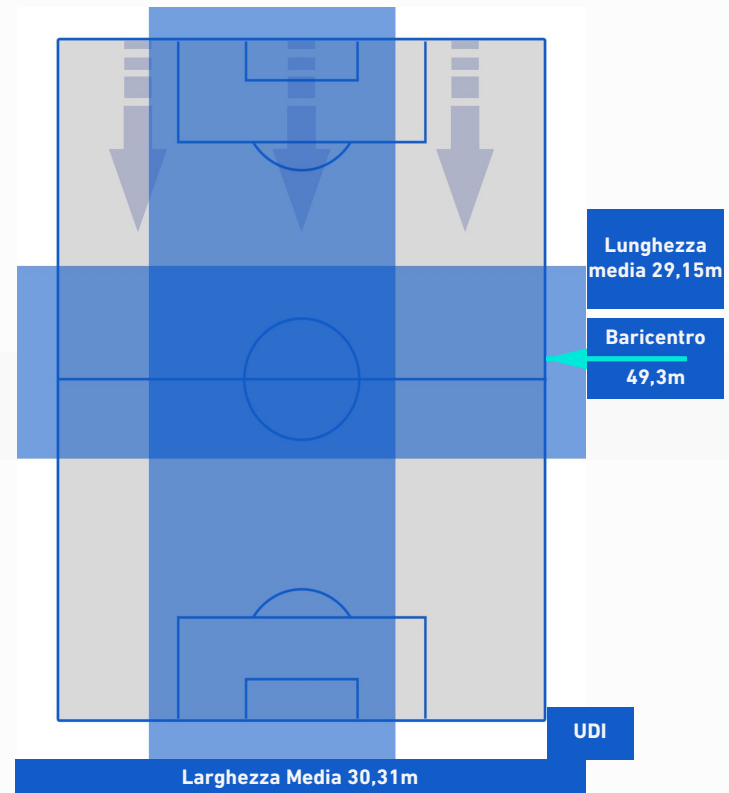

Legenda:

- | | | |
|-----------------|--------------------------------------|------------------|
| 1^ Sostituzione | Giocatore Entrato | Giocatore Uscito |
| 2^ Sostituzione | Giocatore Entrato | Giocatore Uscito |
| 3^ Sostituzione | Giocatore Entrato | Giocatore Uscito |
| 4^ Sostituzione | Giocatore Entrato | Giocatore Uscito |
| 5^ Sostituzione | Giocatore Entrato | Giocatore Uscito |
| | Giocatore Entrato in sostituzione di | Giocatore Uscito |
| | Giocatore Entrato in sostituzione di | Giocatore Uscito |
| | Giocatore Entrato in sostituzione di | Giocatore Uscito |
| | Giocatore Entrato in sostituzione di | Giocatore Uscito |
| | Giocatore Entrato in sostituzione di | Giocatore Uscito |

SASSUOLO

1-3

UDINESE

BARICENTRO 1° TEMPO

BARICENTRO 2° TEMPO

SASSUOLO

1-3

UDINESE

BARICENTRO POSSESSO PROPRIO

BARICENTRO POSSESSO AVVERSAIO

SASSUOLO

1-3

UDINESE

ZONE DI TIRO

1	Gol	3
2	In porta	4
1	Fuori Porta	9
2	Respinto	4

CROSS IN GIOCO