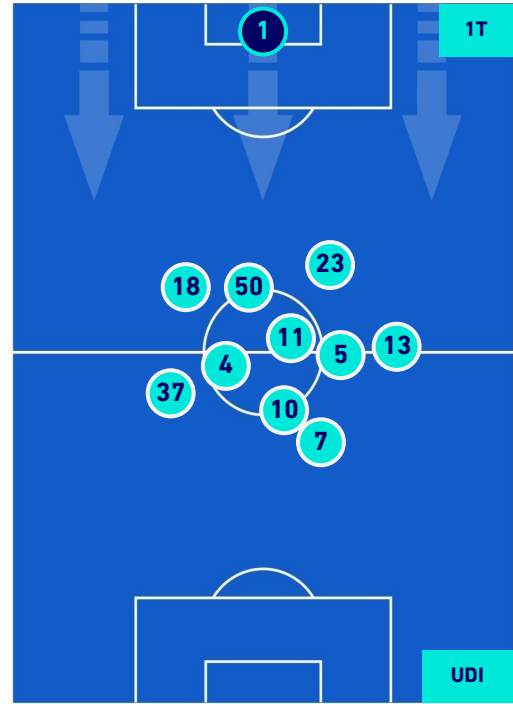

SASSUOLO

1-3

UDINESE

HEATMAP

SASSUOLO

1-3

UDINESE

POSIZIONI MEDIE

Legenda:

- | | | |
|-----------------|-------------------|------------------|
| 1ª Sostituzione | Giocatore Entrato | Giocatore Uscito |
| 2ª Sostituzione | Giocatore Entrato | Giocatore Uscito |
| 3ª Sostituzione | Giocatore Entrato | Giocatore Uscito |
| 4ª Sostituzione | Giocatore Entrato | Giocatore Uscito |
| 5ª Sostituzione | Giocatore Entrato | Giocatore Uscito |
-
- | | |
|--------------------------------------|--|
| Giocatore Entrato in sostituzione di | |
| Giocatore Entrato in sostituzione di | |
| Giocatore Entrato in sostituzione di | |
| Giocatore Entrato in sostituzione di | |
| Giocatore Entrato in sostituzione di | |