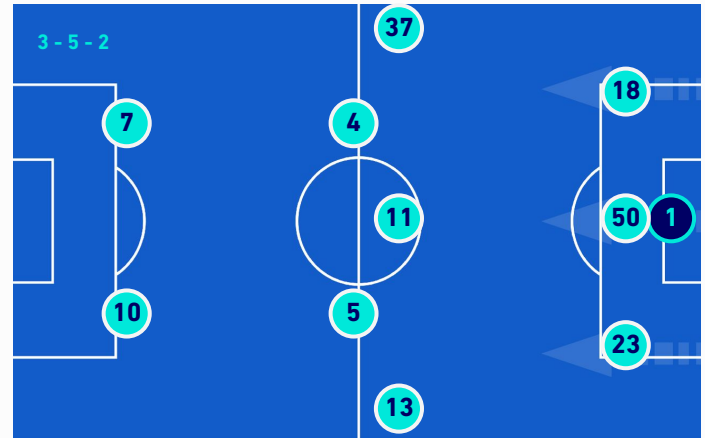

A disposizione		
	DANIELE PADELLI	20
	EDOARDO PIANA	99
	FESTY EBOSELE	2
	JEAN-VICTOR MAKENGO	6
	MATO JAJALO	8
	BETO	9
	JAMES ABANKWAH	14
	BRAM NUYTINCK	17
	KINGSLEY EHIZIBUE	19
	LAZAR SAMARDZIC	24
	ILIJA NESTOROVSKI	30

Allenatore: **ANDREA SOTTIL**

Quarto Uomo: **ANTONIO GIUA**
V.A.R.: **ALEANDRO DI PAOLO**
A.V.A.R.: **MATTEO MARCHETTI**