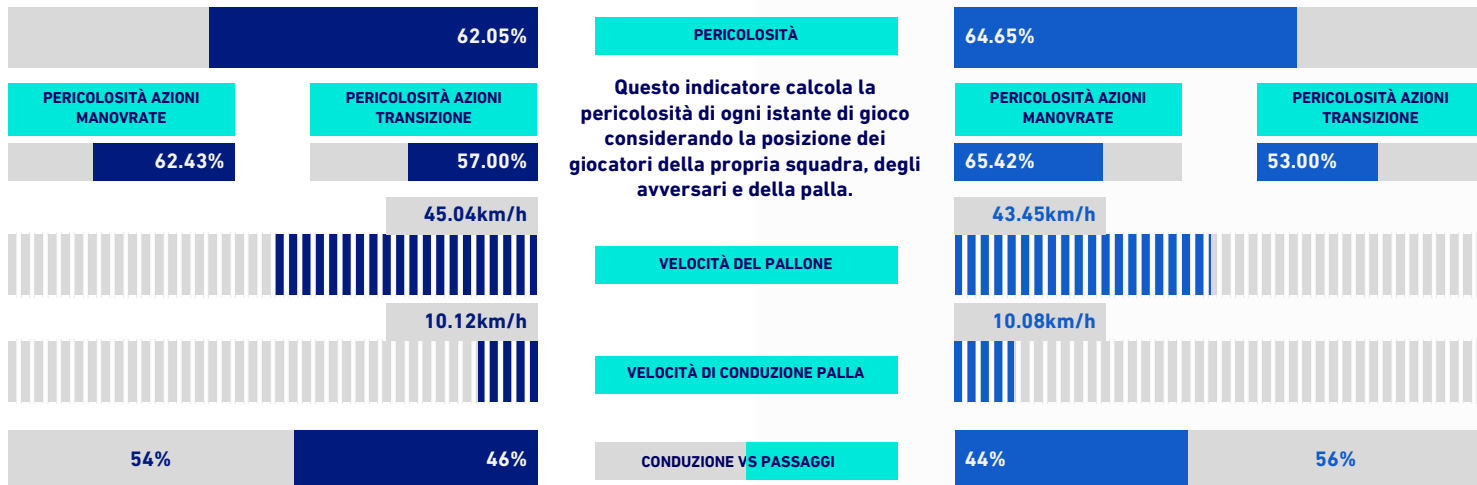

RANKING GIOCATORI

Tiri			Tiri in porta			Passaggi 3/4 riusciti			Occasioni da gol		
1	BETO	UDI 3	1	BETO	UDI 2	1	G. DEULOFEU	UDI 26	1	G. DEULOFEU	UDI 6
2	S. LOVRIC	UDI 3	2	L. SAMARDZIC	UDI 2	2	S. LOVRIC	UDI 26	2	S. LOVRIC	UDI 3
3	L. SAMARDZIC	UDI 3	3	D. FRATTESI	SAS 1	3	R. PEREYRA	UDI 19	3	R. PEREYRA	UDI 3
4	G. DEULOFEU	UDI 2	4	A. LAURIENTE'	SAS 1	4	L. SAMARDZIC	UDI 18	4	A. LAURIENTE'	SAS 2
5	A. LAURIENTE'	SAS 2				5	N. PEREZ	UDI 15	5	D. FRATTESI	SAS 1

SASSUOLO

1-3

UDINESE

VIRTUAL COACH

INDICATORI DI SQUADRA

Questo indicatore calcola la pericolosità di ogni istante di gioco considerando la posizione dei giocatori della propria squadra, degli avversari e della palla.

RECORDMEN

INDICE DI VERTICALITÀ

Numero di giocatori avversari superati da un passaggio verticale. Calcolato solo se il passaggio è andato a buon fine. Dà idea di quanto un giocatore tenda a superare le linee di pressione avversarie.