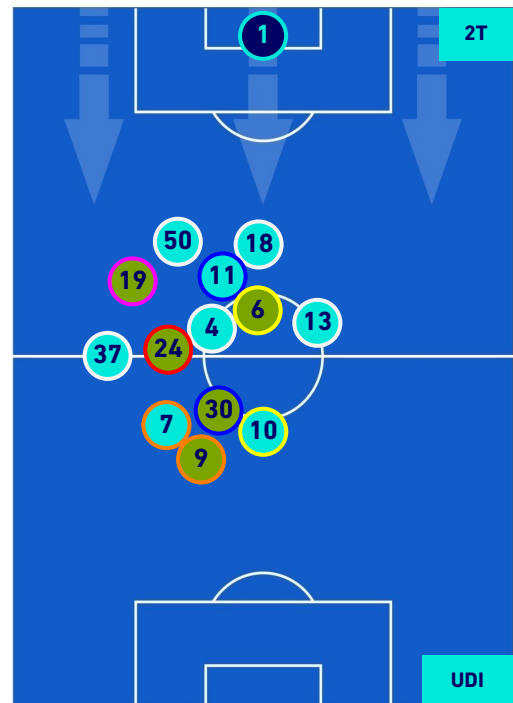

SASSUOLO

1-3

UDINESE

POSIZIONI MEDIE POSSESSO PALLA [proprio]

Legenda:

- 1ª Sostituzione
- Giocatore Entrato
- Giocatore Uscito
- 2ª Sostituzione
- Giocatore Entrato
- Giocatore Uscito
- 3ª Sostituzione
- Giocatore Entrato
- Giocatore Uscito
- 4ª Sostituzione
- Giocatore Entrato
- Giocatore Uscito
- 5ª Sostituzione
- Giocatore Entrato
- Giocatore Uscito

- Giocatore Entrato in sostituzione di
- Giocatore Entrato in sostituzione di
- Giocatore Entrato in sostituzione di
- Giocatore Entrato in sostituzione di

SASSUOLO

1-3

UDINESE

POSIZIONI MEDIE POSSESSO PALLA [avversario]

Legenda:

- | | | |
|-----------------|--------------------------------------|------------------|
| 1^ Sostituzione | Giocatore Entrato | Giocatore Uscito |
| 2^ Sostituzione | Giocatore Entrato | Giocatore Uscito |
| 3^ Sostituzione | Giocatore Entrato | Giocatore Uscito |
| 4^ Sostituzione | Giocatore Entrato | Giocatore Uscito |
| 5^ Sostituzione | Giocatore Entrato | Giocatore Uscito |
| | Giocatore Entrato in sostituzione di | Giocatore Uscito |
| | Giocatore Entrato in sostituzione di | Giocatore Uscito |
| | Giocatore Entrato in sostituzione di | Giocatore Uscito |
| | Giocatore Entrato in sostituzione di | Giocatore Uscito |
| | Giocatore Entrato in sostituzione di | Giocatore Uscito |