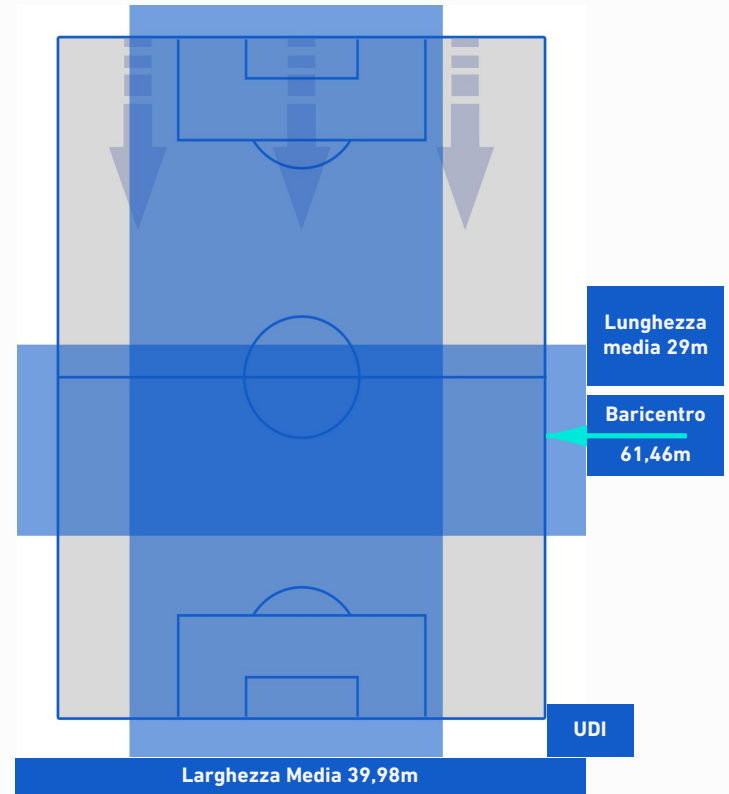

Legenda:

- | | | |
|-----------------|--------------------------------------|------------------|
| 1^ Sostituzione | Giocatore Entrato | Giocatore Uscito |
| 2^ Sostituzione | Giocatore Entrato | Giocatore Uscito |
| 3^ Sostituzione | Giocatore Entrato | Giocatore Uscito |
| 4^ Sostituzione | Giocatore Entrato | Giocatore Uscito |
| 5^ Sostituzione | Giocatore Entrato | Giocatore Uscito |
| | Giocatore Entrato in sostituzione di | Giocatore Uscito |
| | Giocatore Entrato in sostituzione di | Giocatore Uscito |
| | Giocatore Entrato in sostituzione di | Giocatore Uscito |
| | Giocatore Entrato in sostituzione di | Giocatore Uscito |
| | Giocatore Entrato in sostituzione di | Giocatore Uscito |

SASSUOLO

1-3

UDINESE

BARICENTRO 1° TEMPO

BARICENTRO 2° TEMPO

SASSUOLO

1-3

UDINESE

BARICENTRO POSSESSO PROPRIO

BARICENTRO POSSESSO AVVERSAIO

SASSUOLO

1-3

UDINESE

ZONE DI TIRO

1	Gol	3
2	In porta	4
1	Fuori Porta	9
2	Respinto	4

CROSS IN GIOCO