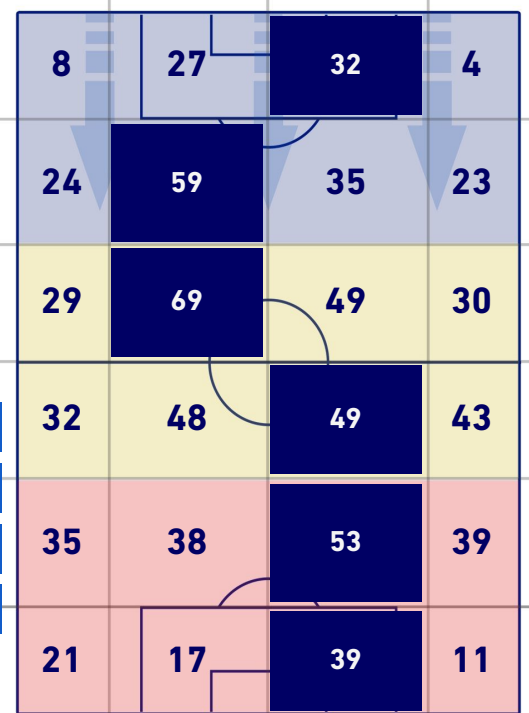

2	Cross utili	5
6	Cross totali	15
33	Accuratezza (%)	33

TOCCHI PALLA

475	Palloni giocati totali	814
217	DIFESA	212
158	CENTROCAMPO	349
100	ATTACCO	253

17	Tocchi area avversaria		56
A. PINAMONTI	7	12	BETO
D. FRATTESI	3	9	G. DEULOFEU
G. FERRARI	2	9	R. PEREYRA