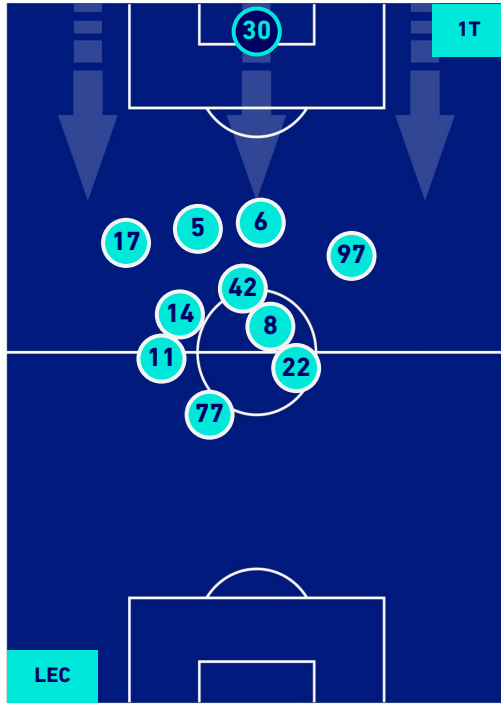

## POSIZIONI MEDIE POSSESSO PALLA [proprio]

Legenda:

- 1^ Sostituzione
- 2^ Sostituzione
- 3^ Sostituzione
- 4^ Sostituzione
- 5^ Sostituzione
- Giocatore Entrato
- Giocatore Entrato
- Giocatore Entrato
- Giocatore Entrato
- Giocatore Entrato
- Giocatore Entrato
- Giocatore Uscito
- Giocatore Uscito
- Giocatore Uscito
- Giocatore Uscito

- Giocatore Entrato in sostituzione di
- Giocatore Entrato in sostituzione di
- Giocatore Entrato in sostituzione di
- Giocatore Entrato in sostituzione di

LECCE

1-1

MONZA

## POSIZIONI MEDIE POSSESSO PALLA [avversario]

Legenda:

- |                 |                                      |                  |
|-----------------|--------------------------------------|------------------|
| 1ª Sostituzione | Giocatore Entrato                    | Giocatore Uscito |
| 2ª Sostituzione | Giocatore Entrato                    | Giocatore Uscito |
| 3ª Sostituzione | Giocatore Entrato                    | Giocatore Uscito |
| 4ª Sostituzione | Giocatore Entrato                    | Giocatore Uscito |
| 5ª Sostituzione | Giocatore Entrato                    | Giocatore Uscito |
|                 | Giocatore Entrato in sostituzione di | Giocatore Uscito |
|                 | Giocatore Entrato in sostituzione di | Giocatore Uscito |
|                 | Giocatore Entrato in sostituzione di | Giocatore Uscito |
|                 | Giocatore Entrato in sostituzione di | Giocatore Uscito |
|                 | Giocatore Entrato in sostituzione di | Giocatore Uscito |