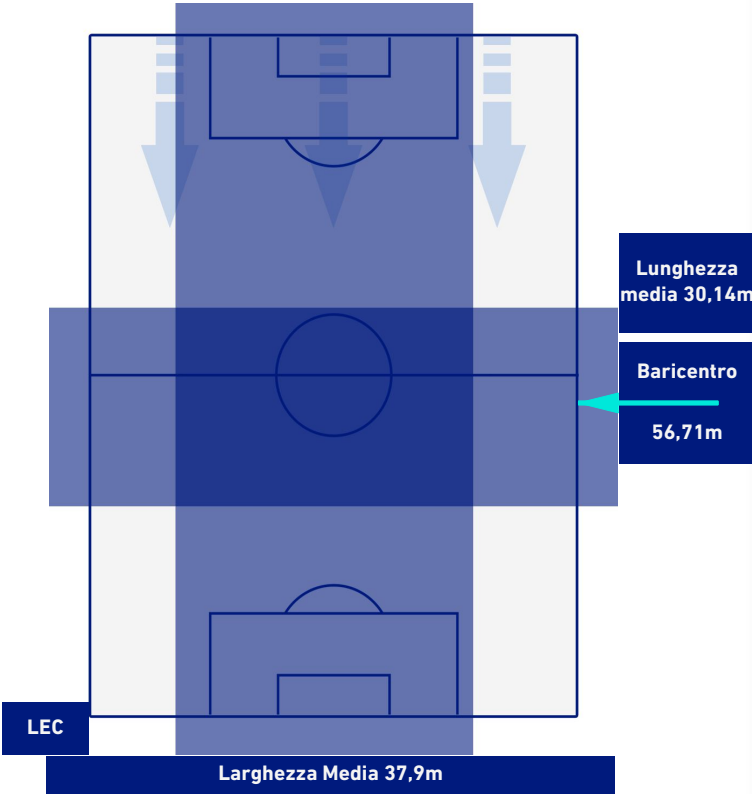

LECCE

1-1

MONZA

BARICENTRO POSSESSO PROPRIO