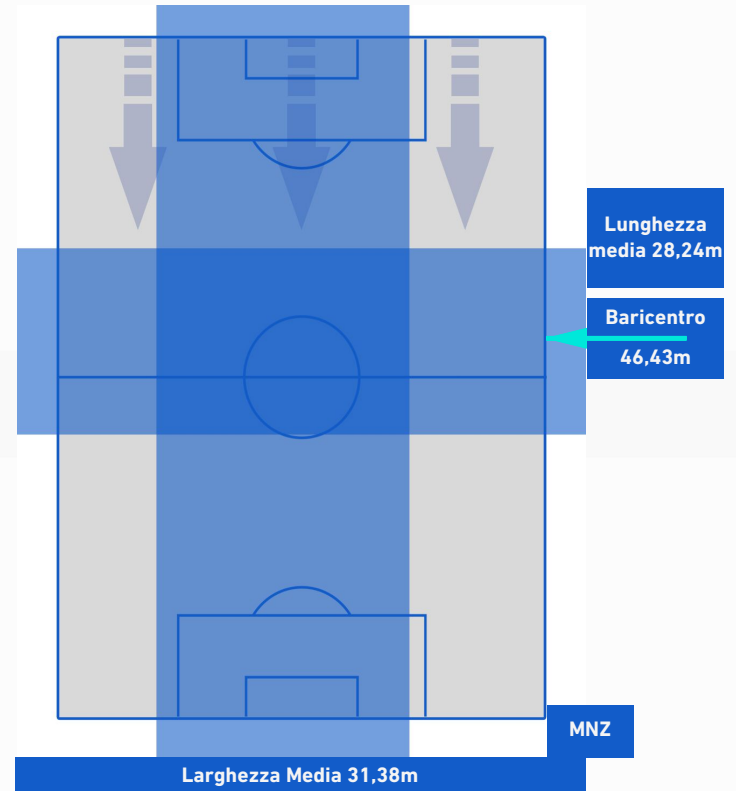

BARICENTRO POSSESSO AVVERSAIO