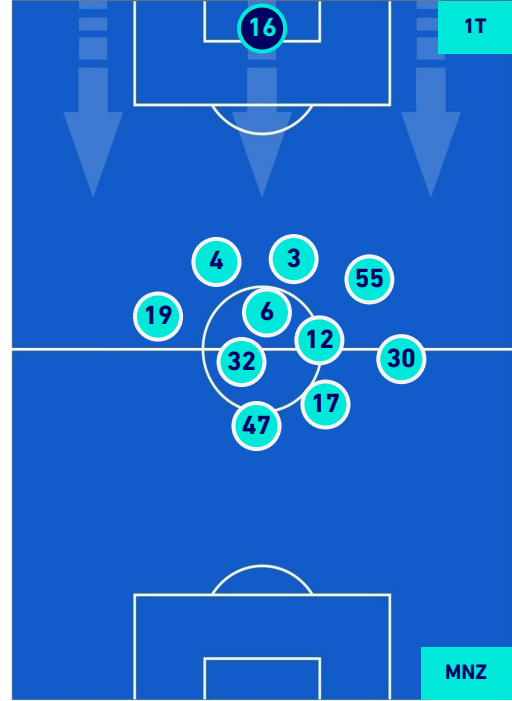

## HEATMAP

Lecce 11/09/2022 STADIO ETTORE GIARDINIERO - VIA DEL MARE - 15:00

LECCE

1-1

MONZA

## POSIZIONI MEDIE

Legenda:

- 1^ Sostituzione
- Giocatore Entrato
- Giocatore Uscito
- 
- 2^ Sostituzione
- Giocatore Entrato
- Giocatore Uscito
- Giocatore Entrato in sostituzione di
- 3^ Sostituzione
- Giocatore Entrato
- Giocatore Uscito
- Giocatore Entrato in sostituzione di
- 4^ Sostituzione
- Giocatore Entrato
- Giocatore Uscito
- Giocatore Entrato in sostituzione di
- 5^ Sostituzione
- Giocatore Entrato
- Giocatore Uscito
- Giocatore Entrato in sostituzione di