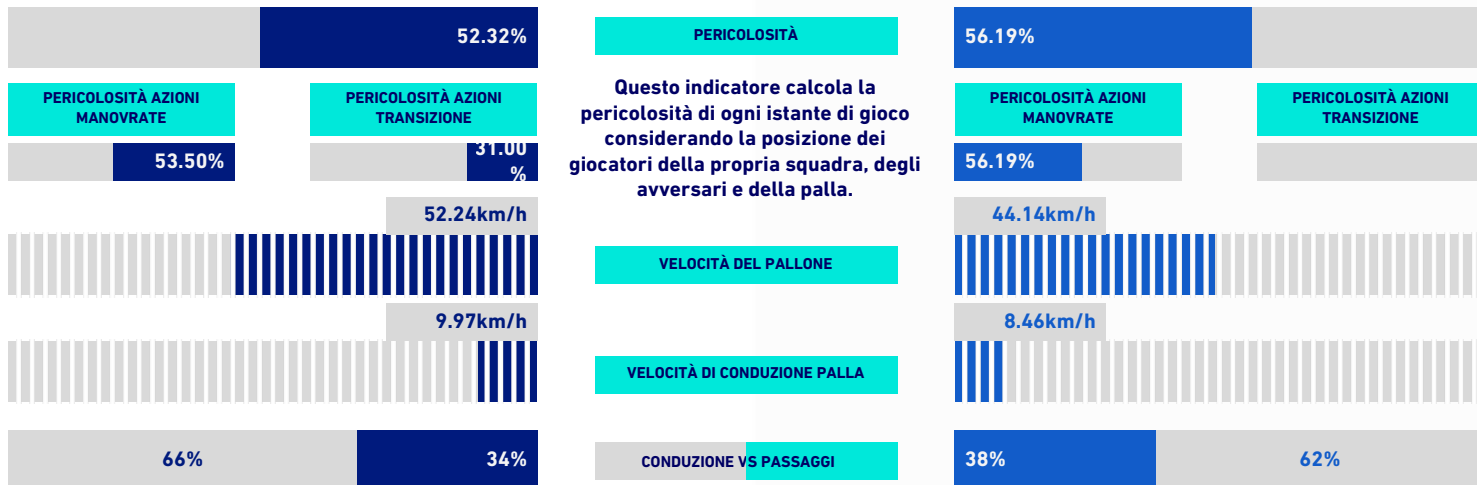

LECCE

1-1

MONZA

## VIRTUAL COACH

### INDICATORI DI SQUADRA