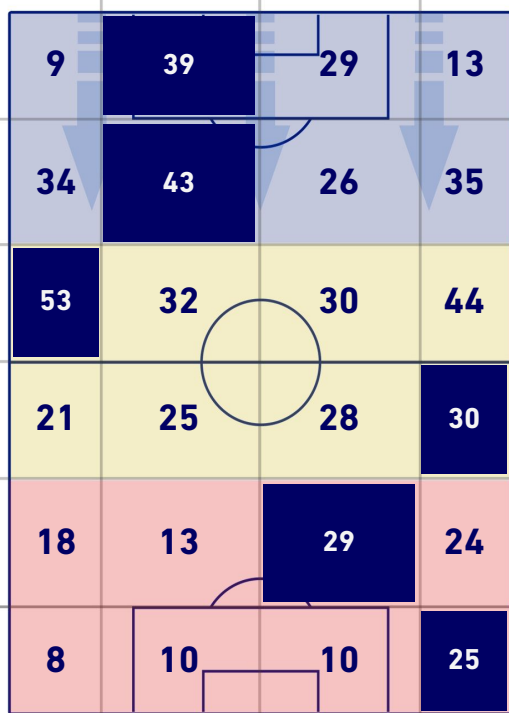

## ZONE DI TIRO

1	Gol	1
3	In porta	1
1	Fuori Porta	0
3	Respinto	1

## CROSS IN GIOCO

4	Cross utili	5
16	Cross totali	16
25	Accuratezza (%)	31

## TOCCHI PALLA

628	Palloni giocati totali	583
228	DIFESA	208
263	CENTROCAMPO	243
137	ATTACCO	132

20	Tocchi area avversaria		13
L. COLOMBO	5	3	P. CIURRIA
A. CEESAY	4	2	S. BIRINDELLI
L. BANDA	3	2	M. PESSINA