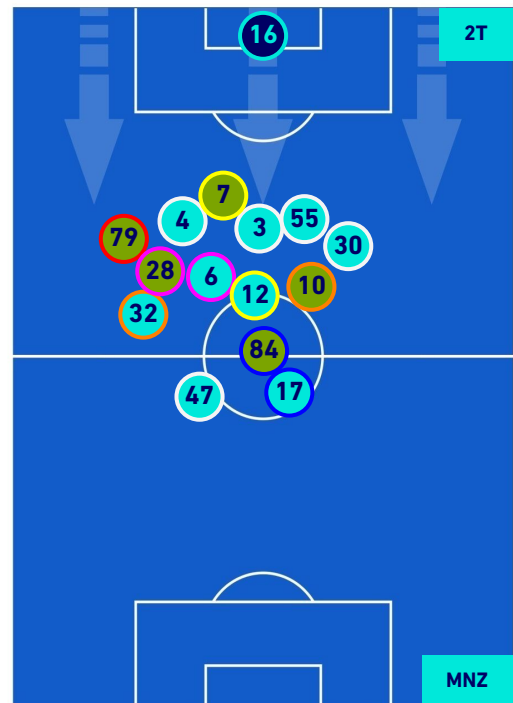

## POSIZIONI MEDIE POSSESSO PALLA [proprio]

Legenda:

- 1^ Sostituzione
- 2^ Sostituzione
- 3^ Sostituzione
- 4^ Sostituzione
- 5^ Sostituzione
- Giocatore Entrato
- Giocatore Entrato
- Giocatore Entrato
- Giocatore Entrato
- Giocatore Entrato
- Giocatore Entrato
- Giocatore Uscito
- Giocatore Uscito
- Giocatore Uscito
- Giocatore Uscito

- Giocatore Entrato in sostituzione di
- Giocatore Entrato in sostituzione di
- Giocatore Entrato in sostituzione di
- Giocatore Entrato in sostituzione di

LECCE

1-1

MONZA

## POSIZIONI MEDIE POSSESSO PALLA [avversario]

Legenda:

- |                 |                                      |                  |
|-----------------|--------------------------------------|------------------|
| 1ª Sostituzione | Giocatore Entrato                    | Giocatore Uscito |
| 2ª Sostituzione | Giocatore Entrato                    | Giocatore Uscito |
| 3ª Sostituzione | Giocatore Entrato                    | Giocatore Uscito |
| 4ª Sostituzione | Giocatore Entrato                    | Giocatore Uscito |
| 5ª Sostituzione | Giocatore Entrato                    | Giocatore Uscito |
|                 | Giocatore Entrato in sostituzione di | Giocatore Uscito |
|                 | Giocatore Entrato in sostituzione di | Giocatore Uscito |
|                 | Giocatore Entrato in sostituzione di | Giocatore Uscito |
|                 | Giocatore Entrato in sostituzione di | Giocatore Uscito |
|                 | Giocatore Entrato in sostituzione di | Giocatore Uscito |