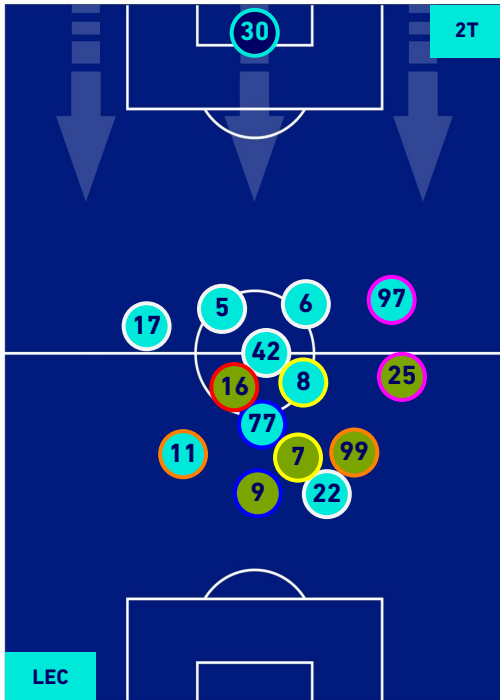

## HEATMAP

Lecce 11/09/2022 STADIO ETTORE GIARDINIERO - VIA DEL MARE - 15:00

LECCE

1-1

MONZA

## POSIZIONI MEDIE

Legenda:

- 1^ Sostituzione
- Giocatore Entrato
- Giocatore Uscito
- 
- 2^ Sostituzione
- Giocatore Entrato
- Giocatore Uscito
- Giocatore Entrato in sostituzione di
- 3^ Sostituzione
- Giocatore Entrato
- Giocatore Uscito
- Giocatore Entrato in sostituzione di
- 4^ Sostituzione
- Giocatore Entrato
- Giocatore Uscito
- Giocatore Entrato in sostituzione di
- 5^ Sostituzione
- Giocatore Entrato
- Giocatore Uscito
- Giocatore Entrato in sostituzione di