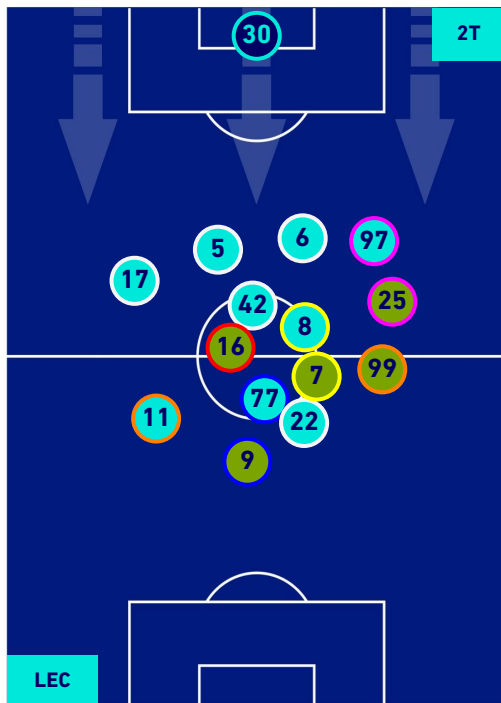

## POSIZIONI MEDIE POSSESSO PALLA [proprio]

Legenda:

- 1^ Sostituzione
- 2^ Sostituzione
- 3^ Sostituzione
- 4^ Sostituzione
- 5^ Sostituzione
- Giocatore Entrato
- Giocatore Entrato
- Giocatore Entrato
- Giocatore Entrato
- Giocatore Entrato
- Giocatore Entrato
- Giocatore Uscito
- Giocatore Uscito
- Giocatore Uscito
- Giocatore Uscito

- Giocatore Entrato in sostituzione di
- Giocatore Entrato in sostituzione di
- Giocatore Entrato in sostituzione di
- Giocatore Entrato in sostituzione di

LECCE

1-1

MONZA

## POSIZIONI MEDIE POSSESSO PALLA [avversario]

Legenda:

- |                 |                                      |                  |
|-----------------|--------------------------------------|------------------|
| 1ª Sostituzione | Giocatore Entrato                    | Giocatore Uscito |
| 2ª Sostituzione | Giocatore Entrato                    | Giocatore Uscito |
| 3ª Sostituzione | Giocatore Entrato                    | Giocatore Uscito |
| 4ª Sostituzione | Giocatore Entrato                    | Giocatore Uscito |
| 5ª Sostituzione | Giocatore Entrato                    | Giocatore Uscito |
|                 | Giocatore Entrato in sostituzione di | Giocatore Uscito |
|                 | Giocatore Entrato in sostituzione di | Giocatore Uscito |
|                 | Giocatore Entrato in sostituzione di | Giocatore Uscito |
|                 | Giocatore Entrato in sostituzione di | Giocatore Uscito |
|                 | Giocatore Entrato in sostituzione di | Giocatore Uscito |