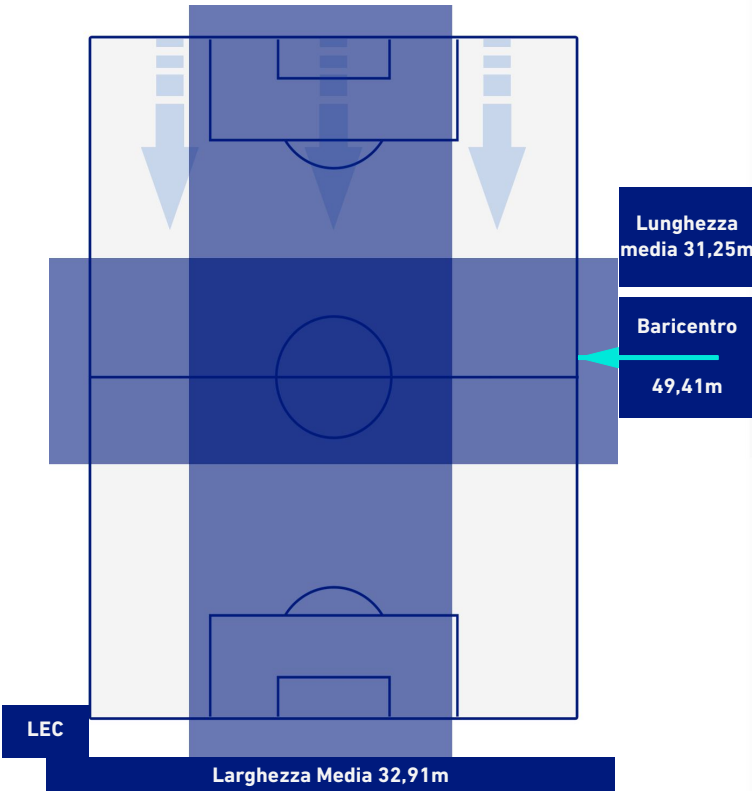

BARICENTRO POSSESSO AVVERSAIO