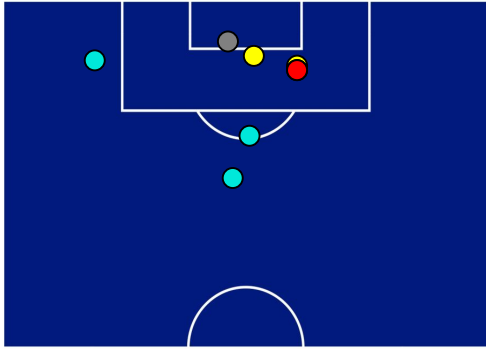

Lecce 11/09/2022 STADIO ETTORE GIARDINIERO - VIA DEL MARE - 15:00

TIM

LECCE

1-1

MONZA

ZONE DI TIRO