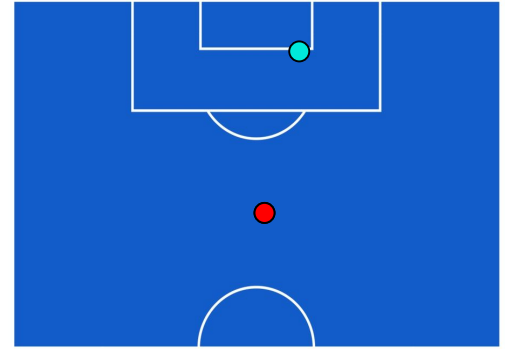

1	Gol	1
3	In porta	1
1	Fuori Porta	0
3	Respinto	1