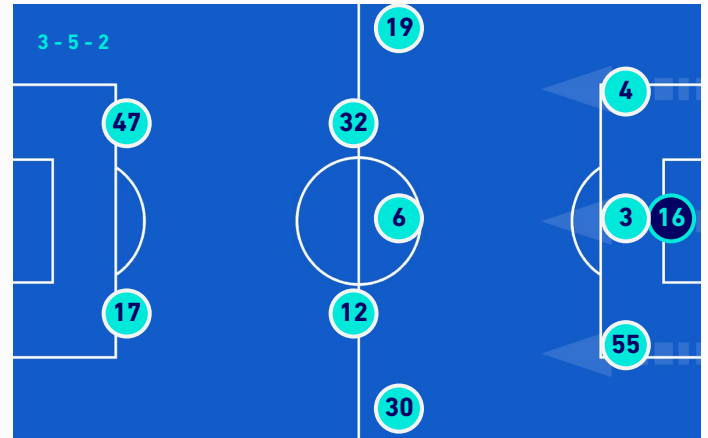

A disposizione

	ALESSIO CRAGNO	89
	LUCA CALDIROLA	5
	JOSE' MACHIN	7
	ANDREA BARBERIS	8
	CHRISTIAN GYTKJAER	9
	MATTIA VALOTI	10
	FILIPPO RANOCCHIA	22
	VALENTIN ANTOV	26
	ANDREA COLPANI	28
	LUCA MARRONE	34
	WARREN BONDO	38
	ANDREA CARBONI	44
	SALVATORE MOLINA	79
	SAMUELE VIGNATO	80
	PATRICK CIURRIA	84

Allenatore: **GIOVANNI STROPPIA**

Quarto Uomo: **GIANPIERO MIELE**
V.A.R.: **ANTONIO DI MARTINO**
A.V.A.R.: **GIACOMO PAGANESSI**