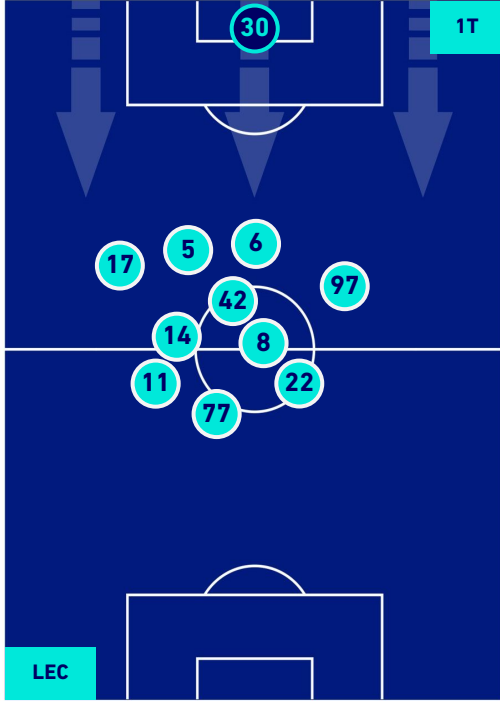

## HEATMAP

Lecce 11/09/2022 STADIO ETTORE GIARDINIERO - VIA DEL MARE - 15:00

LECCE

1-1

MONZA

## POSIZIONI MEDIE

Legenda:

- 1^ Sostituzione
- Giocatore Entrato
- Giocatore Uscito
- 
- 2^ Sostituzione
- Giocatore Entrato
- Giocatore Uscito
- Giocatore Entrato in sostituzione di
- 3^ Sostituzione
- Giocatore Entrato
- Giocatore Uscito
- Giocatore Entrato in sostituzione di
- 4^ Sostituzione
- Giocatore Entrato
- Giocatore Uscito
- Giocatore Entrato in sostituzione di
- 5^ Sostituzione
- Giocatore Entrato
- Giocatore Uscito
- Giocatore Entrato in sostituzione di