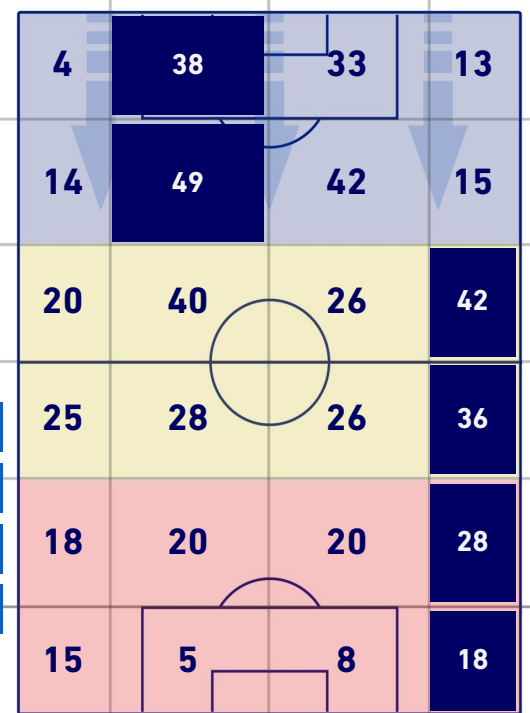

## CROSS IN GIOCO

4	Cross utili	5
16	Cross totali	16
25	Accuratezza (%)	31

## TOCCHI PALLA

628	Palloni giocati totali	583
228	DIFESA	208
263	CENTROCAMPO	243
137	ATTACCO	132

20	Tocchi area avversaria		13
L. COLOMBO	5	3	P. CIURRIA
A. CEESAY	4	2	S. BIRINDELLI
L. BANDA	3	2	M. PESSINA