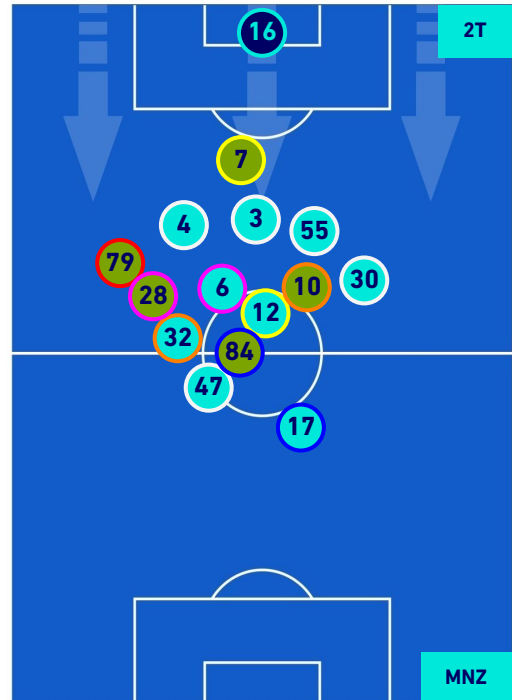

## HEATMAP

Lecce 11/09/2022 STADIO ETTORE GIARDINIERO - VIA DEL MARE - 15:00

LECCE

1-1

MONZA

## POSIZIONI MEDIE

Legenda:

- 1^ Sostituzione
- Giocatore Entrato
- Giocatore Uscito
- 
- 2^ Sostituzione
- Giocatore Entrato
- Giocatore Uscito
- Giocatore Entrato in sostituzione di
- 3^ Sostituzione
- Giocatore Entrato
- Giocatore Uscito
- Giocatore Entrato in sostituzione di
- 4^ Sostituzione
- Giocatore Entrato
- Giocatore Uscito
- Giocatore Entrato in sostituzione di
- 5^ Sostituzione
- Giocatore Entrato
- Giocatore Uscito
- Giocatore Entrato in sostituzione di