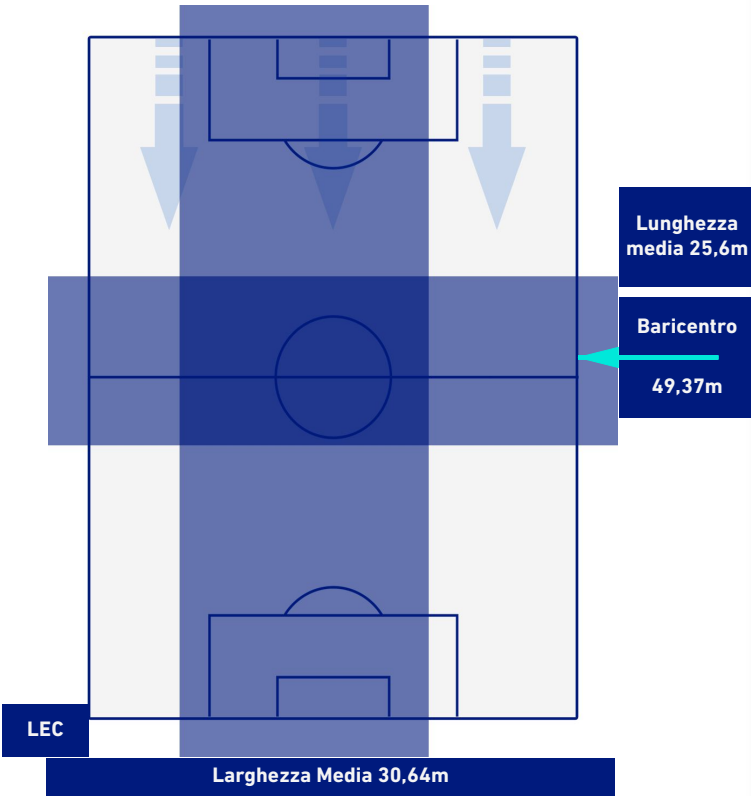

LECCE

1-1

MONZA

BARICENTRO 1° TEMPO