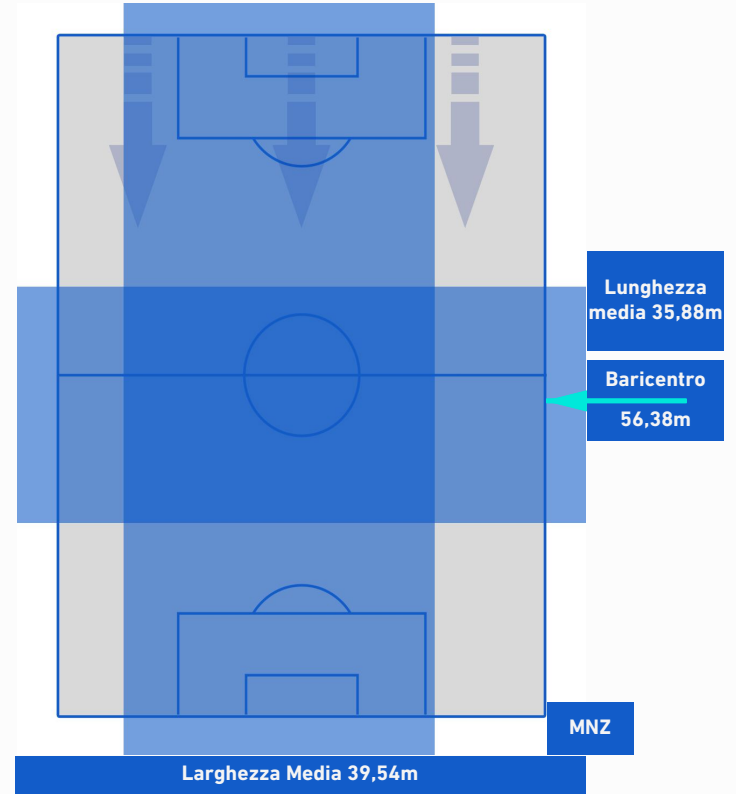

LECCE

1-1

MONZA

BARICENTRO POSSESSO PROPRIO