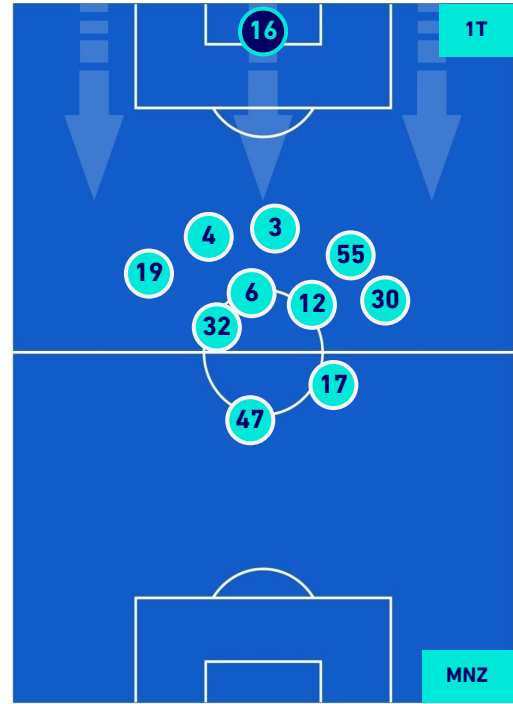

## POSIZIONI MEDIE POSSESSO PALLA [proprio]

Legenda:

- 1^ Sostituzione
- 2^ Sostituzione
- 3^ Sostituzione
- 4^ Sostituzione
- 5^ Sostituzione
- Giocatore Entrato
- Giocatore Entrato
- Giocatore Entrato
- Giocatore Entrato
- Giocatore Entrato
- Giocatore Entrato
- Giocatore Uscito
- Giocatore Uscito
- Giocatore Uscito
- Giocatore Uscito

- Giocatore Entrato in sostituzione di
- Giocatore Entrato in sostituzione di
- Giocatore Entrato in sostituzione di
- Giocatore Entrato in sostituzione di

LECCE

1-1

MONZA

## POSIZIONI MEDIE POSSESSO PALLA [avversario]

Legenda:

- |                 |                                      |                  |
|-----------------|--------------------------------------|------------------|
| 1ª Sostituzione | Giocatore Entrato                    | Giocatore Uscito |
| 2ª Sostituzione | Giocatore Entrato                    | Giocatore Uscito |
| 3ª Sostituzione | Giocatore Entrato                    | Giocatore Uscito |
| 4ª Sostituzione | Giocatore Entrato                    | Giocatore Uscito |
| 5ª Sostituzione | Giocatore Entrato                    | Giocatore Uscito |
|                 | Giocatore Entrato in sostituzione di | Giocatore Uscito |
|                 | Giocatore Entrato in sostituzione di | Giocatore Uscito |
|                 | Giocatore Entrato in sostituzione di | Giocatore Uscito |
|                 | Giocatore Entrato in sostituzione di | Giocatore Uscito |
|                 | Giocatore Entrato in sostituzione di | Giocatore Uscito |