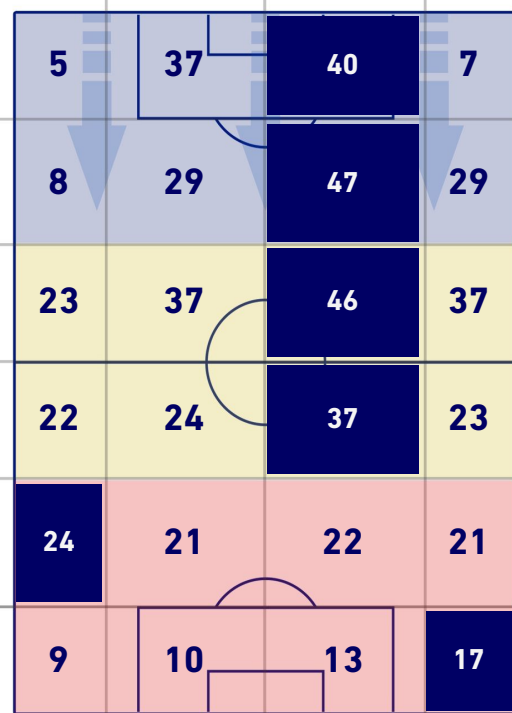

2-0

HELLAS VERONA

POSIZIONI MEDIE POSSESSO PALLA [avversario]

Legenda:

- | | | |
|-----------------|--------------------------------------|------------------|
| 1^ Sostituzione | Giocatore Entrato | Giocatore Uscito |
| 2^ Sostituzione | Giocatore Entrato | Giocatore Uscito |
| 3^ Sostituzione | Giocatore Entrato | Giocatore Uscito |
| 4^ Sostituzione | Giocatore Entrato | Giocatore Uscito |
| 5^ Sostituzione | Giocatore Entrato | Giocatore Uscito |
| | Giocatore Entrato in sostituzione di | Giocatore Uscito |
| | Giocatore Entrato in sostituzione di | Giocatore Uscito |
| | Giocatore Entrato in sostituzione di | Giocatore Uscito |
| | Giocatore Entrato in sostituzione di | Giocatore Uscito |

BARICENTRO POSSESSO PROPRIO

BARICENTRO POSSESSO AVVERSARIO

LAZIO

2-0

HELLAS VERONA

ZONE DI TIRO

2	Gol	0
6	In porta	1
6	Fuori Porta	4
3	Respinto	2

CROSS IN GIOCO

3	Cross utili	7
7	Cross totali	15
43	Accuratezza (%)	47

TOCCHI PALLA

770	Palloni giocati totali	588
286	DIFESA	202
334	CENTROCAMPO	249
150	ATTACCO	137

31	Tocchi area avversaria	23	
C. IMMOBILE	10	7	T. HENRY
M. ZACCAGNI	4	5	K. LASAGNA
FELIPE ANDERSON	4	3	Y. KALLON