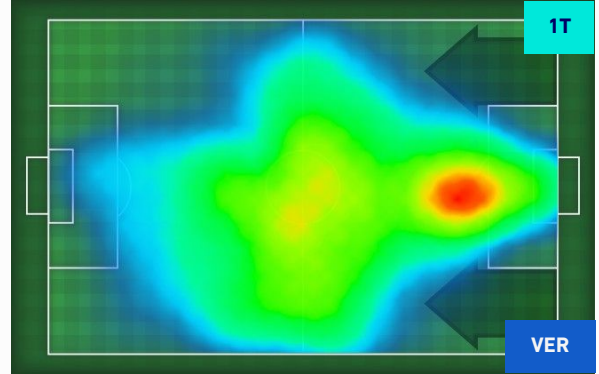

Roma 11/09/2022 STADIO OLIMPICO - 18:00

LAZIO

2-0

HELLAS VERONA

HEATMAP

LAZIO

2-0

HELLAS VERONA

POSIZIONI MEDIE

Legenda:

- 1^ Sostituzione
- Giocatore Entrato
- Giocatore Uscito
-
- 2^ Sostituzione
- Giocatore Entrato
- Giocatore Uscito
- Giocatore Entrato in sostituzione di
- Giocatore Uscito
- 3^ Sostituzione
- Giocatore Entrato
- Giocatore Uscito
- Giocatore Entrato in sostituzione di
- Giocatore Uscito
- 4^ Sostituzione
- Giocatore Entrato
- Giocatore Uscito
- Giocatore Entrato in sostituzione di
- Giocatore Uscito
- 5^ Sostituzione
- Giocatore Entrato
- Giocatore Uscito
- Giocatore Entrato in sostituzione di
- Giocatore Uscito