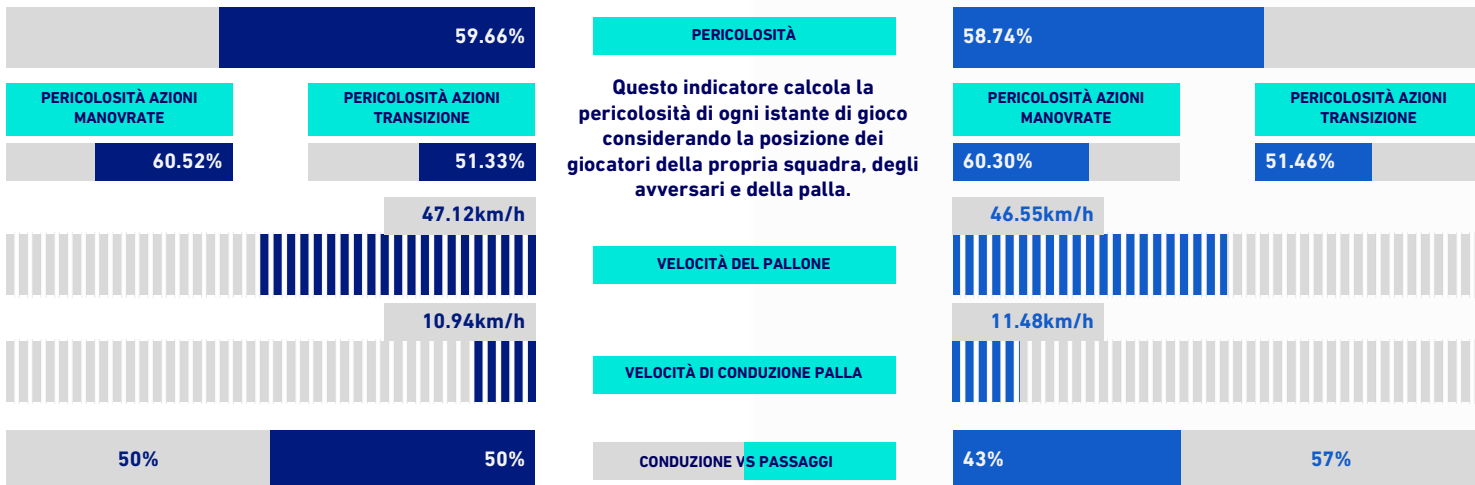

LAZIO

2-0

HELLAS VERONA

VIRTUAL COACH

INDICATORI DI SQUADRA

RECORDMEN

INDICE DI VERTICALITÀ

Numero di giocatori avversari superati da un passaggio verticale. Calcolato solo se il passaggio è andato a buon fine. Dà idea di quanto un giocatore tenda a superare le linee di pressione avversarie.