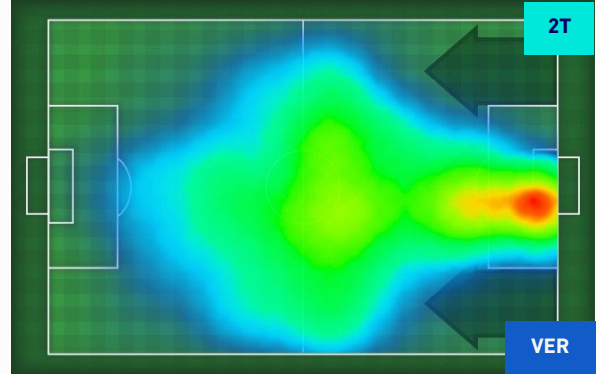

Roma 11/09/2022 STADIO OLIMPICO - 18:00

LAZIO

2-0

HELLAS VERONA

HEATMAP

LAZIO

2-0

HELLAS VERONA

POSIZIONI MEDIE

Legenda:

- 1^ Sostituzione
- Giocatore Entrato
- Giocatore Uscito
-
- 2^ Sostituzione
- Giocatore Entrato
- Giocatore Uscito
- Giocatore Entrato in sostituzione di
- Giocatore Uscito
- 3^ Sostituzione
- Giocatore Entrato
- Giocatore Uscito
- Giocatore Entrato in sostituzione di
- Giocatore Uscito
- 4^ Sostituzione
- Giocatore Entrato
- Giocatore Uscito
- Giocatore Entrato in sostituzione di
- Giocatore Uscito
- 5^ Sostituzione
- Giocatore Entrato
- Giocatore Uscito
- Giocatore Entrato in sostituzione di
- Giocatore Uscito