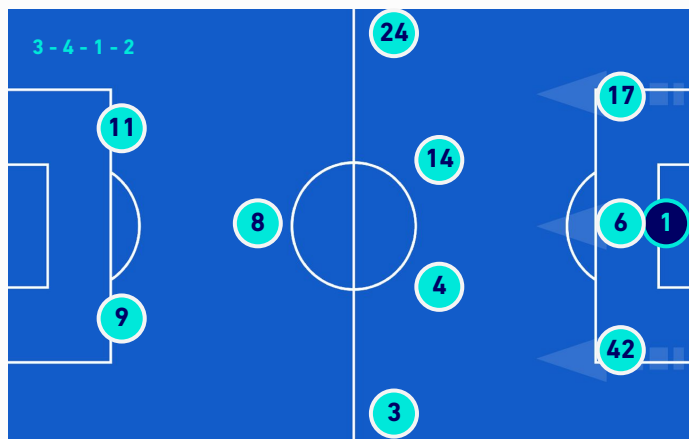

A disposizione

	ALESSANDRO BERARDI	22
	SIMONE PERILLI	34
	DAVIDE FARAONI	5
	SIMONE VERDI	7
	AJDIN HRUSTIC	10
	MARTIN HONGLA	18
	MILAN DJURIC	19
	ROBERTO PICCOLI	20
	KORAY GUNTER	21
	PAWEL DAWIDOWICZ	27
	FABIO DEPAOLI	29
	YAYAH KALLON	30
	JUAN CABAL	32
	ADRIEN TAMEZE	61
	ALESSANDRO CORTINOVIS	72

Allenatore: **GABRIELE CIOFFI**

Quarto Uomo: **NICCOLO' BARONI**
V.A.R.: **PAOLO SILVIO MAZZOLENI**
A.V.A.R.: **FILIPPO VALERIANI**