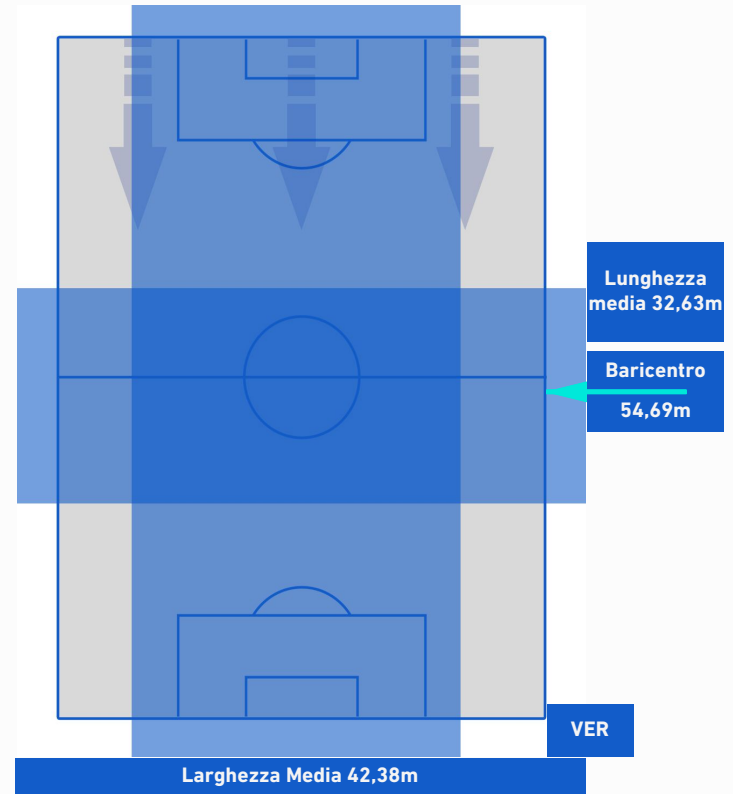

2-0

HELLAS VERONA

POSIZIONI MEDIE POSSESSO PALLA [avversario]

Legenda:

- | | | |
|-----------------|--------------------------------------|------------------|
| 1^ Sostituzione | Giocatore Entrato | Giocatore Uscito |
| 2^ Sostituzione | Giocatore Entrato | Giocatore Uscito |
| 3^ Sostituzione | Giocatore Entrato | Giocatore Uscito |
| 4^ Sostituzione | Giocatore Entrato | Giocatore Uscito |
| 5^ Sostituzione | Giocatore Entrato | Giocatore Uscito |
| | Giocatore Entrato in sostituzione di | Giocatore Uscito |
| | Giocatore Entrato in sostituzione di | Giocatore Uscito |
| | Giocatore Entrato in sostituzione di | Giocatore Uscito |
| | Giocatore Entrato in sostituzione di | Giocatore Uscito |

LAZIO

2-0

HELLAS VERONA

BARICENTRO 1° TEMPO

BARICENTRO 2° TEMPO

LAZIO

2-0

HELLAS VERONA

BARICENTRO POSSESSO PROPRIO

BARICENTRO POSSESSO AVVERSARIO

LAZIO

2-0

HELLAS VERONA

ZONE DI TIRO

2	Gol	0
6	In porta	1
6	Fuori Porta	4
3	Respinto	2

CROSS IN GIOCO