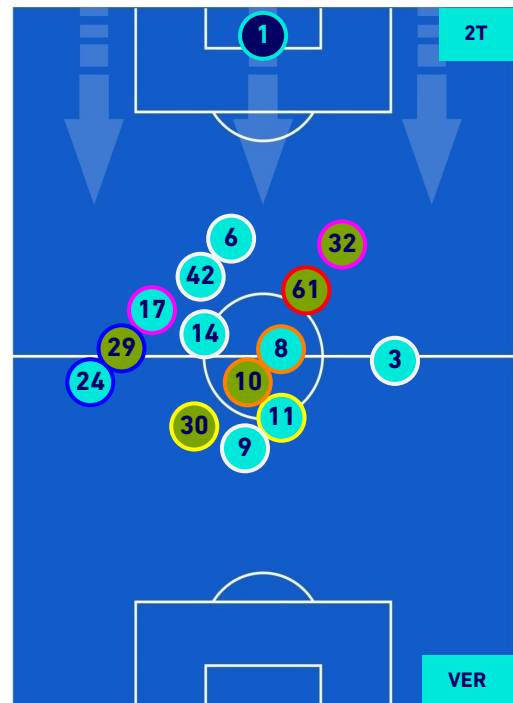

Roma 11/09/2022 STADIO OLIMPICO - 18:00

LAZIO

2-0

HELLAS VERONA

HEATMAP

LAZIO

2-0

HELLAS VERONA

POSIZIONI MEDIE

Legenda:

- 1^ Sostituzione
- Giocatore Entrato
- Giocatore Uscito
-
- 2^ Sostituzione
- Giocatore Entrato
- Giocatore Uscito
- Giocatore Entrato in sostituzione di
- Giocatore Uscito
- 3^ Sostituzione
- Giocatore Entrato
- Giocatore Uscito
- Giocatore Entrato in sostituzione di
- Giocatore Uscito
- 4^ Sostituzione
- Giocatore Entrato
- Giocatore Uscito
- Giocatore Entrato in sostituzione di
- Giocatore Uscito
- 5^ Sostituzione
- Giocatore Entrato
- Giocatore Uscito
- Giocatore Entrato in sostituzione di
- Giocatore Uscito