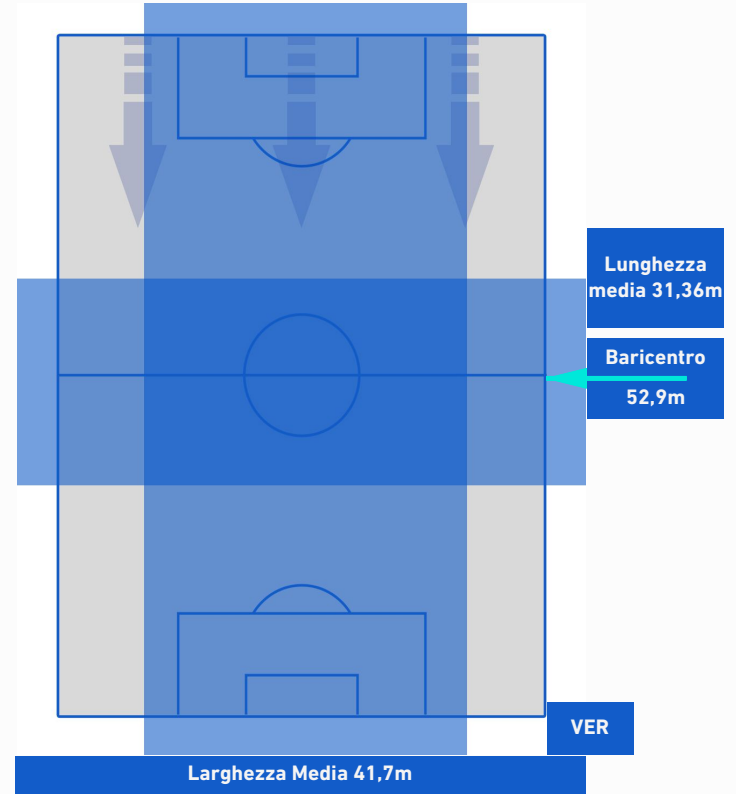

LAZIO

2-0

HELLAS VERONA

BARICENTRO 1° TEMPO