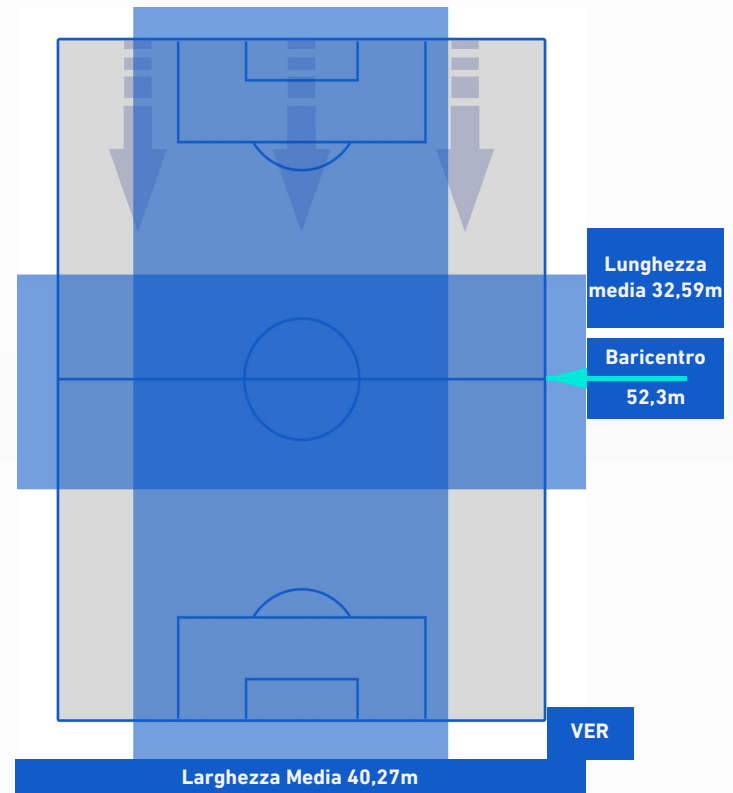

2-0

HELLAS VERONA

POSIZIONI MEDIE POSSESSO PALLA [avversario]

Legenda:

- | | | |
|-----------------|--------------------------------------|------------------|
| 1^ Sostituzione | Giocatore Entrato | Giocatore Uscito |
| 2^ Sostituzione | Giocatore Entrato | Giocatore Uscito |
| 3^ Sostituzione | Giocatore Entrato | Giocatore Uscito |
| 4^ Sostituzione | Giocatore Entrato | Giocatore Uscito |
| 5^ Sostituzione | Giocatore Entrato | Giocatore Uscito |
| | Giocatore Entrato in sostituzione di | Giocatore Uscito |
| | Giocatore Entrato in sostituzione di | Giocatore Uscito |
| | Giocatore Entrato in sostituzione di | Giocatore Uscito |
| | Giocatore Entrato in sostituzione di | Giocatore Uscito |

LAZIO

2-0

HELLAS VERONA

BARICENTRO 1° TEMPO

BARICENTRO 2° TEMPO

LAZIO

2-0

HELLAS VERONA

BARICENTRO POSSESSO PROPRIO

BARICENTRO POSSESSO AVVERSARIO

LAZIO

2-0

HELLAS VERONA

ZONE DI TIRO

2	Gol	0
6	In porta	1
6	Fuori Porta	4
3	Respinto	2

CROSS IN GIOCO