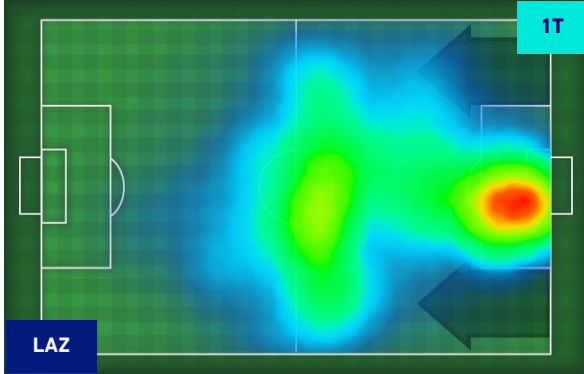

Roma 11/09/2022 STADIO OLIMPICO - 18:00

LAZIO

2-0

HELLAS VERONA

HEATMAP

LAZIO

2-0

HELLAS VERONA

POSIZIONI MEDIE

Legenda:

- 1^ Sostituzione
- Giocatore Entrato
- Giocatore Uscito
-
- 2^ Sostituzione
- Giocatore Entrato
- Giocatore Uscito
- Giocatore Entrato in sostituzione di
- Giocatore Uscito
- 3^ Sostituzione
- Giocatore Entrato
- Giocatore Uscito
- Giocatore Entrato in sostituzione di
- Giocatore Uscito
- 4^ Sostituzione
- Giocatore Entrato
- Giocatore Uscito
- Giocatore Entrato in sostituzione di
- Giocatore Uscito
- 5^ Sostituzione
- Giocatore Entrato
- Giocatore Uscito
- Giocatore Entrato in sostituzione di
- Giocatore Uscito