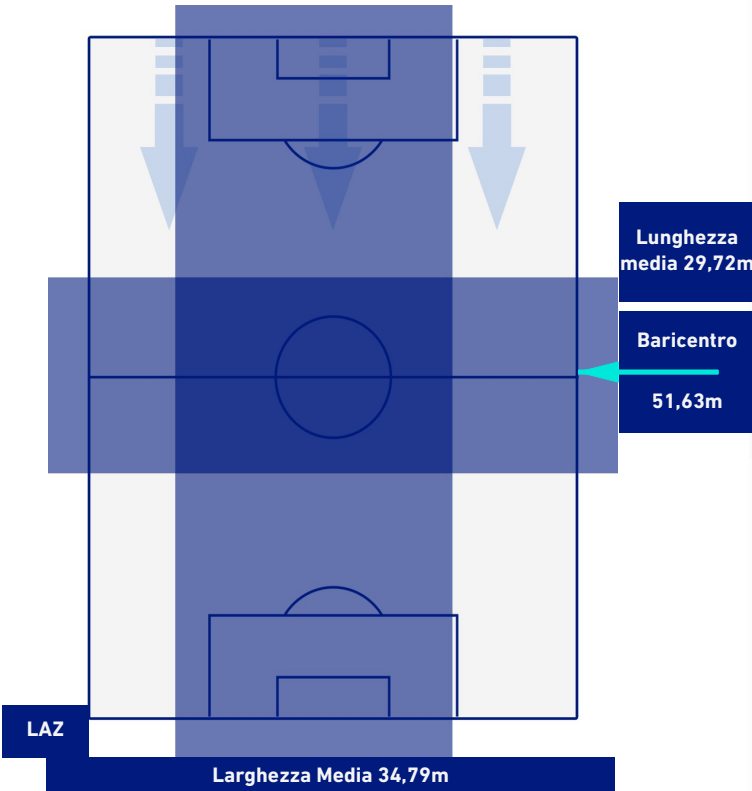

2-0

HELLAS VERONA

POSIZIONI MEDIE POSSESSO PALLA [avversario]

Legenda:

- | | | |
|-----------------|--------------------------------------|------------------|
| 1^ Sostituzione | Giocatore Entrato | Giocatore Uscito |
| 2^ Sostituzione | Giocatore Entrato | Giocatore Uscito |
| 3^ Sostituzione | Giocatore Entrato | Giocatore Uscito |
| 4^ Sostituzione | Giocatore Entrato | Giocatore Uscito |
| 5^ Sostituzione | Giocatore Entrato | Giocatore Uscito |
| | Giocatore Entrato in sostituzione di | Giocatore Uscito |
| | Giocatore Entrato in sostituzione di | Giocatore Uscito |
| | Giocatore Entrato in sostituzione di | Giocatore Uscito |
| | Giocatore Entrato in sostituzione di | Giocatore Uscito |

LAZIO

2-0

HELLAS VERONA

BARICENTRO 1° TEMPO

BARICENTRO 2° TEMPO

LAZIO

2-0

HELLAS VERONA