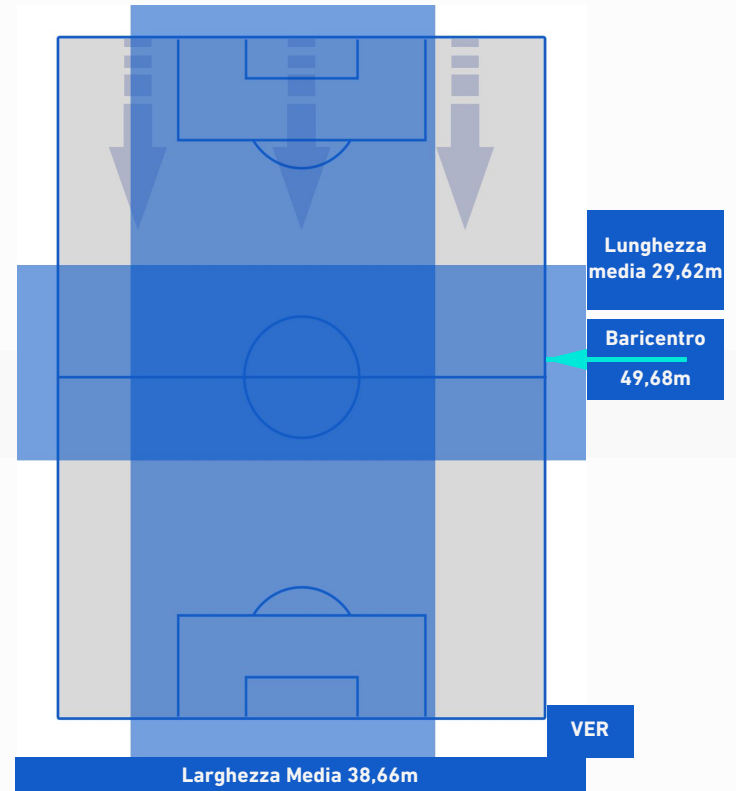

2-0

HELLAS VERONA

POSIZIONI MEDIE POSSESSO PALLA [avversario]

Legenda:

- | | | |
|-----------------|--------------------------------------|------------------|
| 1^ Sostituzione | Giocatore Entrato | Giocatore Uscito |
| 2^ Sostituzione | Giocatore Entrato | Giocatore Uscito |
| 3^ Sostituzione | Giocatore Entrato | Giocatore Uscito |
| 4^ Sostituzione | Giocatore Entrato | Giocatore Uscito |
| 5^ Sostituzione | Giocatore Entrato | Giocatore Uscito |
| | Giocatore Entrato in sostituzione di | Giocatore Uscito |
| | Giocatore Entrato in sostituzione di | Giocatore Uscito |
| | Giocatore Entrato in sostituzione di | Giocatore Uscito |
| | Giocatore Entrato in sostituzione di | Giocatore Uscito |

LAZIO

2-0

HELLAS VERONA

BARICENTRO 1° TEMPO

BARICENTRO 2° TEMPO

LAZIO

2-0

HELLAS VERONA

BARICENTRO POSSESSO PROPRIO

BARICENTRO POSSESSO AVVERSARIO

LAZIO

2-0

HELLAS VERONA

ZONE DI TIRO

2	Gol	0
6	In porta	1
6	Fuori Porta	4
3	Respinto	2

CROSS IN GIOCO