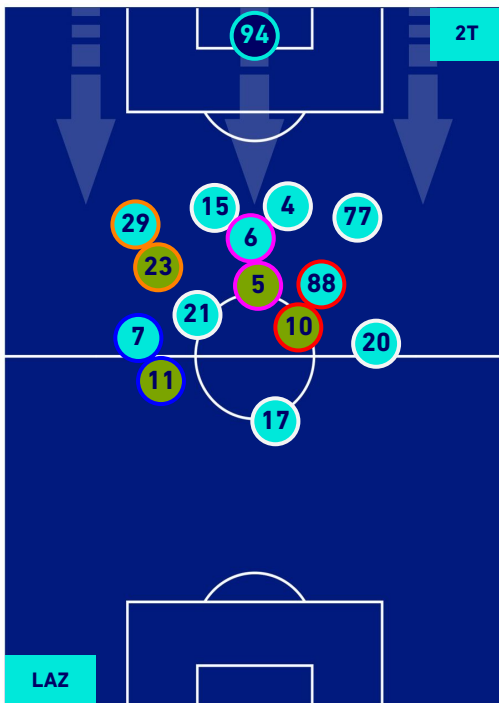

LAZIO

2-0

HELLAS VERONA

POSIZIONI MEDIE POSSESSO PALLA [proprio]

Legenda:

- 1^ Sostituzione
- Giocatore Entrato
- Giocatore Uscito
- Giocatore Uscito
- 2^ Sostituzione
- Giocatore Entrato
- Giocatore Uscito
- Giocatore Uscito
- 3^ Sostituzione
- Giocatore Entrato
- Giocatore Uscito
- Giocatore Uscito
- 4^ Sostituzione
- Giocatore Entrato
- Giocatore Uscito
- Giocatore Uscito
- 5^ Sostituzione
- Giocatore Entrato
- Giocatore Uscito

- Giocatore Entrato in sostituzione di
- Giocatore Entrato
- Giocatore Entrato in sostituzione di
- Giocatore Entrato in sostituzione di
- Giocatore Entrato in sostituzione di
- Giocatore Entrato

LAZIO

2-0

HELLAS VERONA

POSIZIONI MEDIE POSSESSO PALLA [avversario]

Legenda:

- | | | |
|-----------------|--------------------------------------|------------------|
| 1^ Sostituzione | Giocatore Entrato | Giocatore Uscito |
| 2^ Sostituzione | Giocatore Entrato | Giocatore Uscito |
| 3^ Sostituzione | Giocatore Entrato | Giocatore Uscito |
| 4^ Sostituzione | Giocatore Entrato | Giocatore Uscito |
| 5^ Sostituzione | Giocatore Entrato | Giocatore Uscito |
| | Giocatore Entrato in sostituzione di | Giocatore Uscito |
| | Giocatore Entrato in sostituzione di | Giocatore Uscito |
| | Giocatore Entrato in sostituzione di | Giocatore Uscito |
| | Giocatore Entrato in sostituzione di | Giocatore Uscito |