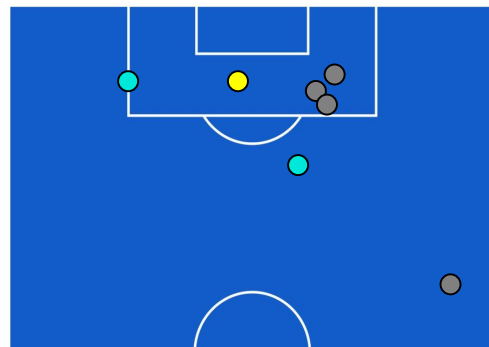

BARICENTRO POSSESSO PROPRIO

BARICENTRO POSSESSO AVVERSARIO

LAZIO

2-0

HELLAS VERONA

ZONE DI TIRO

2	Gol	0
6	In porta	1
6	Fuori Porta	4
3	Respinto	2

CROSS IN GIOCO

3	Cross utili	7
7	Cross totali	15
43	Accuratezza (%)	47

TOCCHI PALLA

770	Palloni giocati totali	588
286	DIFESA	202
334	CENTROCAMPO	249
150	ATTACCO	137

31	Tocchi area avversaria	23	
C. IMMOBILE	10	7	T. HENRY
M. ZACCAGNI	4	5	K. LASAGNA
FELIPE ANDERSON	4	3	Y. KALLON