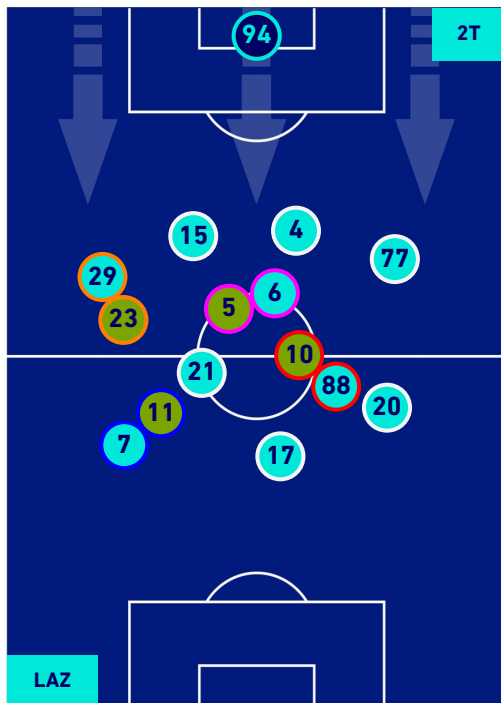

LAZIO

2-0

HELLAS VERONA

POSIZIONI MEDIE POSSESSO PALLA [proprio]

Legenda:

- 1^ Sostituzione
- Giocatore Entrato
- Giocatore Uscito
- Giocatore Uscito
- 2^ Sostituzione
- Giocatore Entrato
- Giocatore Uscito
- Giocatore Uscito
- 3^ Sostituzione
- Giocatore Entrato
- Giocatore Uscito
- Giocatore Uscito
- 4^ Sostituzione
- Giocatore Entrato
- Giocatore Uscito
- Giocatore Uscito
- 5^ Sostituzione
- Giocatore Entrato
- Giocatore Uscito

- Giocatore Entrato in sostituzione di
- Giocatore Entrato
- Giocatore Entrato in sostituzione di
- Giocatore Entrato in sostituzione di
- Giocatore Entrato in sostituzione di
- Giocatore Entrato