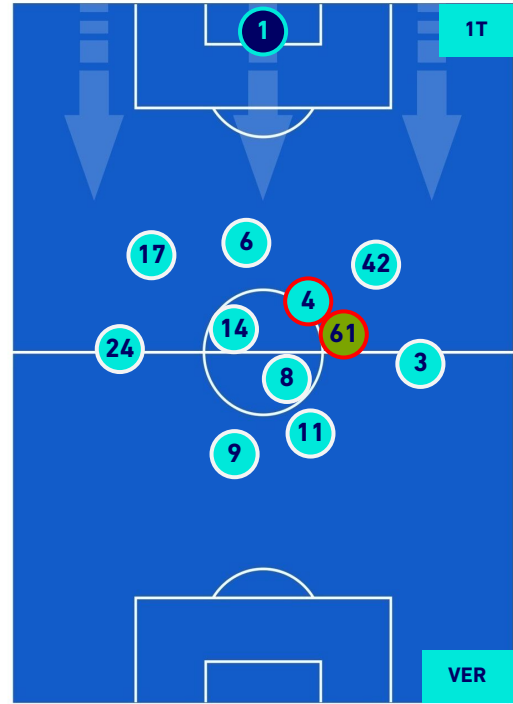

LAZIO

2-0

HELLAS VERONA

POSIZIONI MEDIE POSSESSO PALLA [proprio]

Legenda:

- 1^ Sostituzione
- Giocatore Entrato
- Giocatore Uscito
- Giocatore Uscito
- 2^ Sostituzione
- Giocatore Entrato
- Giocatore Uscito
- Giocatore Uscito
- 3^ Sostituzione
- Giocatore Entrato
- Giocatore Uscito
- Giocatore Uscito
- 4^ Sostituzione
- Giocatore Entrato
- Giocatore Uscito
- Giocatore Uscito
- 5^ Sostituzione
- Giocatore Entrato
- Giocatore Uscito

- Giocatore Entrato in sostituzione di
- Giocatore Entrato
- Giocatore Entrato in sostituzione di
- Giocatore Entrato in sostituzione di
- Giocatore Entrato in sostituzione di
- Giocatore Entrato

LAZIO

2-0

HELLAS VERONA

POSIZIONI MEDIE POSSESSO PALLA [avversario]

Legenda:

- | | | |
|-----------------|--------------------------------------|------------------|
| 1^ Sostituzione | Giocatore Entrato | Giocatore Uscito |
| 2^ Sostituzione | Giocatore Entrato | Giocatore Uscito |
| 3^ Sostituzione | Giocatore Entrato | Giocatore Uscito |
| 4^ Sostituzione | Giocatore Entrato | Giocatore Uscito |
| 5^ Sostituzione | Giocatore Entrato | Giocatore Uscito |
| | Giocatore Entrato in sostituzione di | Giocatore Uscito |
| | Giocatore Entrato in sostituzione di | Giocatore Uscito |
| | Giocatore Entrato in sostituzione di | Giocatore Uscito |
| | Giocatore Entrato in sostituzione di | Giocatore Uscito |