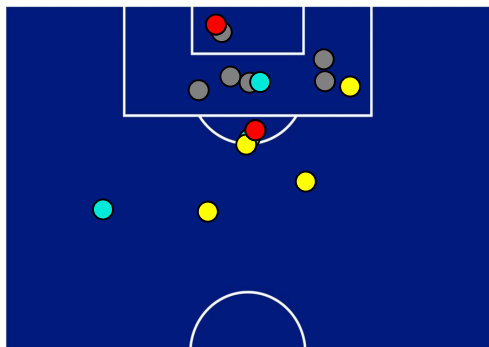

LAZIO

2-0

HELLAS VERONA

BARICENTRO 1° TEMPO

BARICENTRO 2° TEMPO

LAZIO

2-0

HELLAS VERONA

BARICENTRO POSSESSO PROPRIO

BARICENTRO POSSESSO AVVERSARIO

LAZIO

2-0

HELLAS VERONA

ZONE DI TIRO

2	Gol	0
6	In porta	1
6	Fuori Porta	4
3	Respinto	2

CROSS IN GIOCO

3	Cross utili	7
7	Cross totali	15
43	Accuratezza (%)	47

TOCCHI PALLA

770	Palloni giocati totali	588
286	DIFESA	202
334	CENTROCAMPO	249
150	ATTACCO	137

31	Tocchi area avversaria	23	
C. IMMOBILE	10	7	T. HENRY
M. ZACCAGNI	4	5	K. LASAGNA
FELIPE ANDERSON	4	3	Y. KALLON