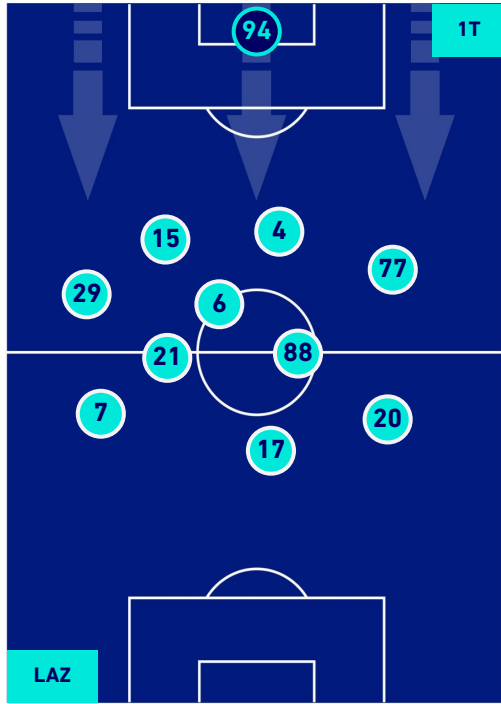

LAZIO

2-0

HELLAS VERONA

POSIZIONI MEDIE POSSESSO PALLA [proprio]

Legenda:

- 1^ Sostituzione
- Giocatore Entrato
- Giocatore Uscito
- Giocatore Uscito
- 2^ Sostituzione
- Giocatore Entrato
- Giocatore Uscito
- Giocatore Uscito
- 3^ Sostituzione
- Giocatore Entrato
- Giocatore Uscito
- Giocatore Uscito
- 4^ Sostituzione
- Giocatore Entrato
- Giocatore Uscito
- Giocatore Uscito
- 5^ Sostituzione
- Giocatore Entrato
- Giocatore Uscito

- Giocatore Entrato in sostituzione di
- Giocatore Entrato
- Giocatore Entrato in sostituzione di
- Giocatore Entrato in sostituzione di
- Giocatore Entrato in sostituzione di
- Giocatore Entrato