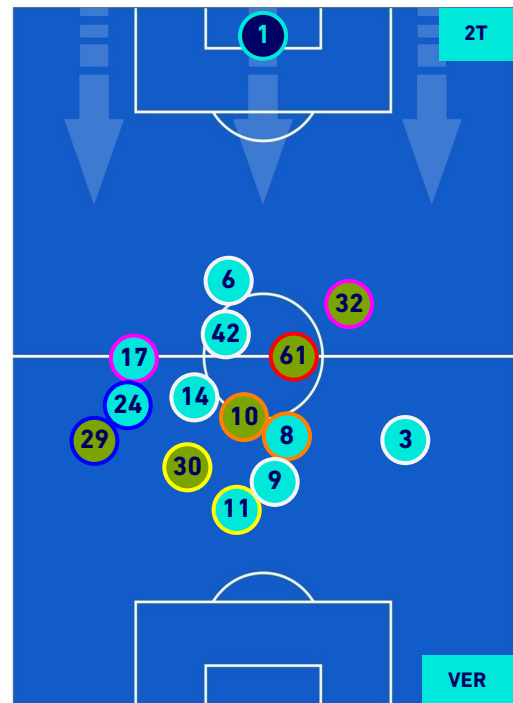

LAZIO

2-0

HELLAS VERONA

POSIZIONI MEDIE POSSESSO PALLA [proprio]

Legenda:

- 1^ Sostituzione
- Giocatore Entrato
- Giocatore Uscito
- Giocatore Uscito
- 2^ Sostituzione
- Giocatore Entrato
- Giocatore Uscito
- Giocatore Uscito
- 3^ Sostituzione
- Giocatore Entrato
- Giocatore Uscito
- Giocatore Uscito
- 4^ Sostituzione
- Giocatore Entrato
- Giocatore Uscito
- Giocatore Uscito
- 5^ Sostituzione
- Giocatore Entrato
- Giocatore Uscito

- Giocatore Entrato in sostituzione di
- Giocatore Entrato
- Giocatore Entrato in sostituzione di
- Giocatore Entrato in sostituzione di
- Giocatore Entrato in sostituzione di
- Giocatore Entrato