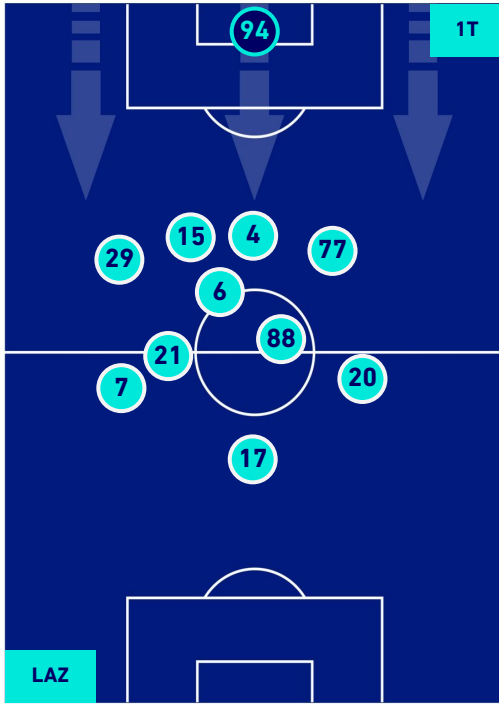

LAZIO

2-0

HELLAS VERONA

POSIZIONI MEDIE POSSESSO PALLA [proprio]

Legenda:

- 1^ Sostituzione
- Giocatore Entrato
- Giocatore Uscito
- Giocatore Uscito
- 2^ Sostituzione
- Giocatore Entrato
- Giocatore Uscito
- Giocatore Uscito
- 3^ Sostituzione
- Giocatore Entrato
- Giocatore Uscito
- Giocatore Uscito
- 4^ Sostituzione
- Giocatore Entrato
- Giocatore Uscito
- Giocatore Uscito
- 5^ Sostituzione
- Giocatore Entrato
- Giocatore Uscito

- Giocatore Entrato in sostituzione di
- Giocatore Entrato
- Giocatore Entrato in sostituzione di
- Giocatore Entrato in sostituzione di
- Giocatore Entrato in sostituzione di
- Giocatore Entrato

LAZIO

2-0

HELLAS VERONA

POSIZIONI MEDIE POSSESSO PALLA [avversario]

Legenda:

- | | | |
|-----------------|--------------------------------------|------------------|
| 1^ Sostituzione | Giocatore Entrato | Giocatore Uscito |
| 2^ Sostituzione | Giocatore Entrato | Giocatore Uscito |
| 3^ Sostituzione | Giocatore Entrato | Giocatore Uscito |
| 4^ Sostituzione | Giocatore Entrato | Giocatore Uscito |
| 5^ Sostituzione | Giocatore Entrato | Giocatore Uscito |
| | Giocatore Entrato in sostituzione di | Giocatore Uscito |
| | Giocatore Entrato in sostituzione di | Giocatore Uscito |
| | Giocatore Entrato in sostituzione di | Giocatore Uscito |
| | Giocatore Entrato in sostituzione di | Giocatore Uscito |