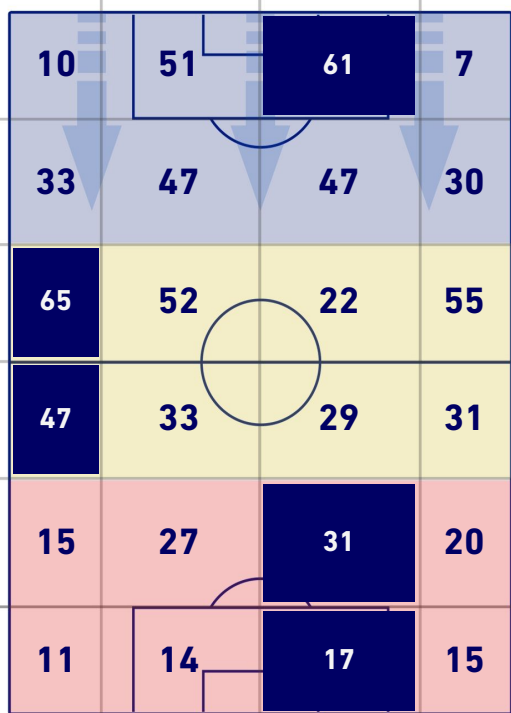

2-0

HELLAS VERONA

POSIZIONI MEDIE POSSESSO PALLA [avversario]

Legenda:

- | | | |
|-----------------|--------------------------------------|------------------|
| 1^ Sostituzione | Giocatore Entrato | Giocatore Uscito |
| 2^ Sostituzione | Giocatore Entrato | Giocatore Uscito |
| 3^ Sostituzione | Giocatore Entrato | Giocatore Uscito |
| 4^ Sostituzione | Giocatore Entrato | Giocatore Uscito |
| 5^ Sostituzione | Giocatore Entrato | Giocatore Uscito |
| | Giocatore Entrato in sostituzione di | Giocatore Uscito |
| | Giocatore Entrato in sostituzione di | Giocatore Uscito |
| | Giocatore Entrato in sostituzione di | Giocatore Uscito |
| | Giocatore Entrato in sostituzione di | Giocatore Uscito |

BARICENTRO POSSESSO PROPRIO

BARICENTRO POSSESSO AVVERSARIO

LAZIO

2-0

HELLAS VERONA

ZONE DI TIRO

2	Gol	0
6	In porta	1
6	Fuori Porta	4
3	Respinto	2

CROSS IN GIOCO

3	Cross utili	7
7	Cross totali	15
43	Accuratezza (%)	47

TOCCHI PALLA

770	Palloni giocati totali	588
286	DIFESA	202
334	CENTROCAMPO	249
150	ATTACCO	137

31	Tocchi area avversaria	23	
C. IMMOBILE	10	7	T. HENRY
M. ZACCAGNI	4	5	K. LASAGNA
FELIPE ANDERSON	4	3	Y. KALLON