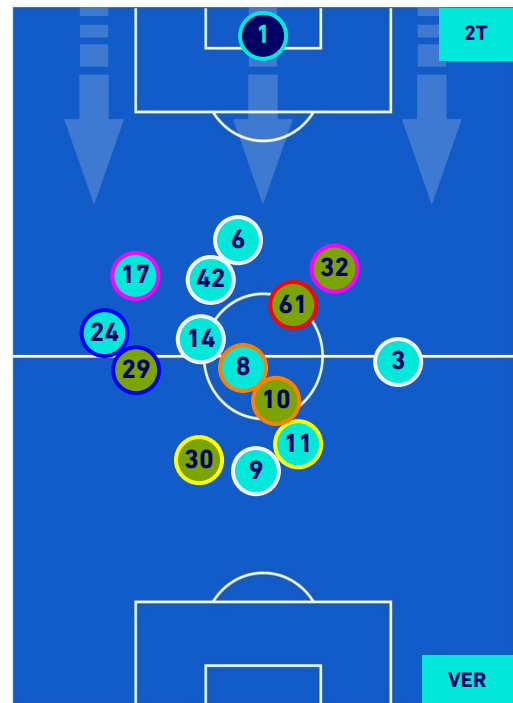

LAZIO

2-0

HELLAS VERONA

POSIZIONI MEDIE POSSESSO PALLA [proprio]

Legenda:

- 1^ Sostituzione
- Giocatore Entrato
- Giocatore Uscito
- Giocatore Uscito
- 2^ Sostituzione
- Giocatore Entrato
- Giocatore Uscito
- Giocatore Uscito
- 3^ Sostituzione
- Giocatore Entrato
- Giocatore Uscito
- Giocatore Uscito
- 4^ Sostituzione
- Giocatore Entrato
- Giocatore Uscito
- Giocatore Uscito
- 5^ Sostituzione
- Giocatore Entrato
- Giocatore Uscito

- Giocatore Entrato in sostituzione di
- Giocatore Entrato
- Giocatore Entrato in sostituzione di
- Giocatore Entrato in sostituzione di
- Giocatore Entrato in sostituzione di
- Giocatore Entrato

LAZIO

2-0

HELLAS VERONA

POSIZIONI MEDIE POSSESSO PALLA [avversario]

Legenda:

- | | | |
|-----------------|--------------------------------------|------------------|
| 1^ Sostituzione | Giocatore Entrato | Giocatore Uscito |
| 2^ Sostituzione | Giocatore Entrato | Giocatore Uscito |
| 3^ Sostituzione | Giocatore Entrato | Giocatore Uscito |
| 4^ Sostituzione | Giocatore Entrato | Giocatore Uscito |
| 5^ Sostituzione | Giocatore Entrato | Giocatore Uscito |
| | Giocatore Entrato in sostituzione di | Giocatore Uscito |
| | Giocatore Entrato in sostituzione di | Giocatore Uscito |
| | Giocatore Entrato in sostituzione di | Giocatore Uscito |
| | Giocatore Entrato in sostituzione di | Giocatore Uscito |