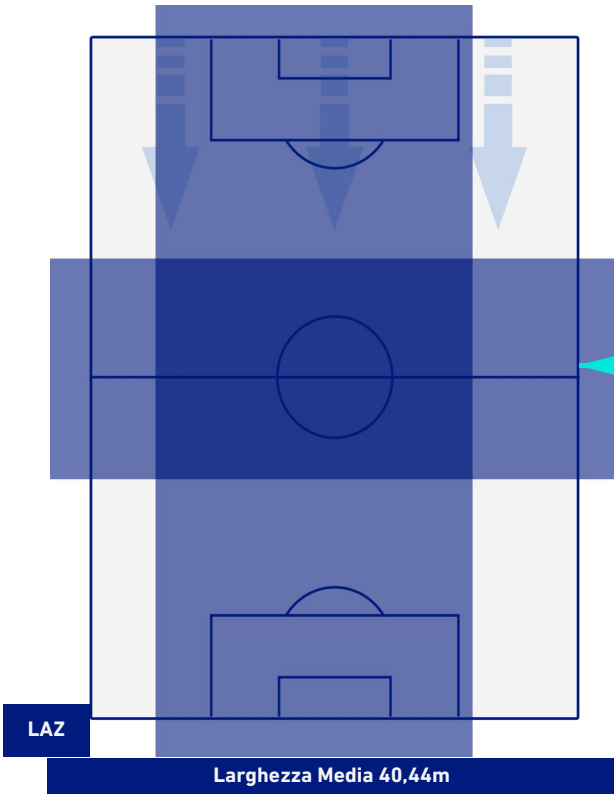

2-0

HELLAS VERONA

POSIZIONI MEDIE POSSESSO PALLA [avversario]

Legenda:

- | | | |
|-----------------|--------------------------------------|------------------|
| 1^ Sostituzione | Giocatore Entrato | Giocatore Uscito |
| 2^ Sostituzione | Giocatore Entrato | Giocatore Uscito |
| 3^ Sostituzione | Giocatore Entrato | Giocatore Uscito |
| 4^ Sostituzione | Giocatore Entrato | Giocatore Uscito |
| 5^ Sostituzione | Giocatore Entrato | Giocatore Uscito |
| | Giocatore Entrato in sostituzione di | Giocatore Uscito |
| | Giocatore Entrato in sostituzione di | Giocatore Uscito |
| | Giocatore Entrato in sostituzione di | Giocatore Uscito |
| | Giocatore Entrato in sostituzione di | Giocatore Uscito |

LAZIO

2-0

HELLAS VERONA

BARICENTRO 1° TEMPO

BARICENTRO 2° TEMPO

LAZIO

2-0

HELLAS VERONA

BARICENTRO POSSESSO PROPRIO

BARICENTRO POSSESSO AVVERSARIO

LAZIO

2-0

HELLAS VERONA

ZONE DI TIRO

2	Gol	0
6	In porta	1
6	Fuori Porta	4
3	Respinto	2

CROSS IN GIOCO