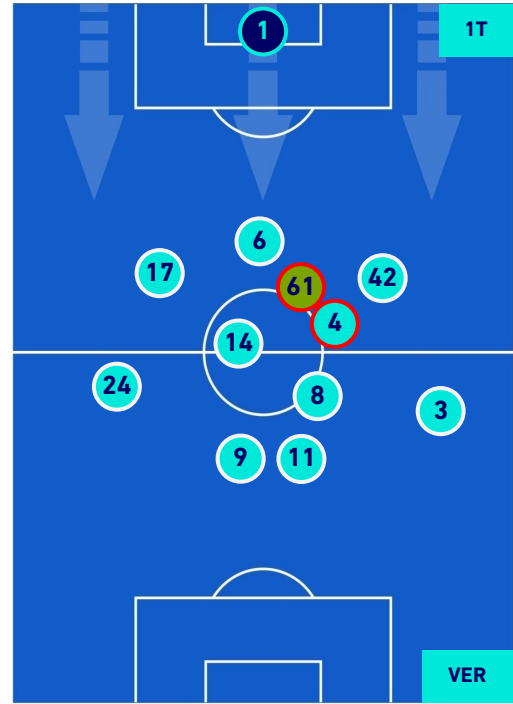

LAZIO

2-0

HELLAS VERONA

POSIZIONI MEDIE POSSESSO PALLA [proprio]

Legenda:

- 1^ Sostituzione
- Giocatore Entrato
- Giocatore Uscito
- Giocatore Uscito
- 2^ Sostituzione
- Giocatore Entrato
- Giocatore Uscito
- Giocatore Uscito
- 3^ Sostituzione
- Giocatore Entrato
- Giocatore Uscito
- Giocatore Uscito
- 4^ Sostituzione
- Giocatore Entrato
- Giocatore Uscito
- Giocatore Uscito
- 5^ Sostituzione
- Giocatore Entrato
- Giocatore Uscito

- Giocatore Entrato in sostituzione di
- Giocatore Entrato
- Giocatore Entrato in sostituzione di
- Giocatore Entrato in sostituzione di
- Giocatore Entrato in sostituzione di
- Giocatore Entrato