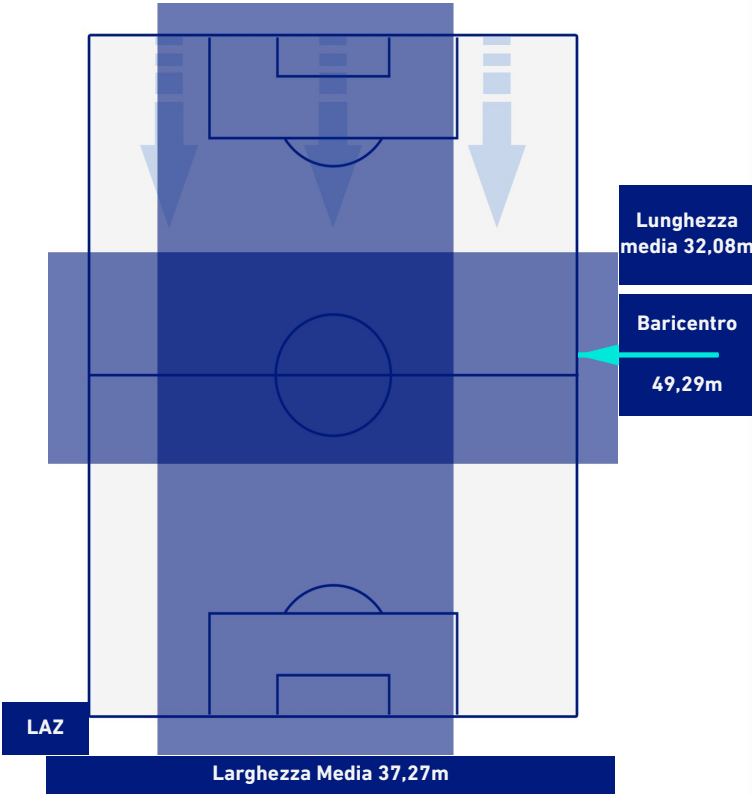

LAZIO

2-0

HELLAS VERONA

BARICENTRO 1° TEMPO