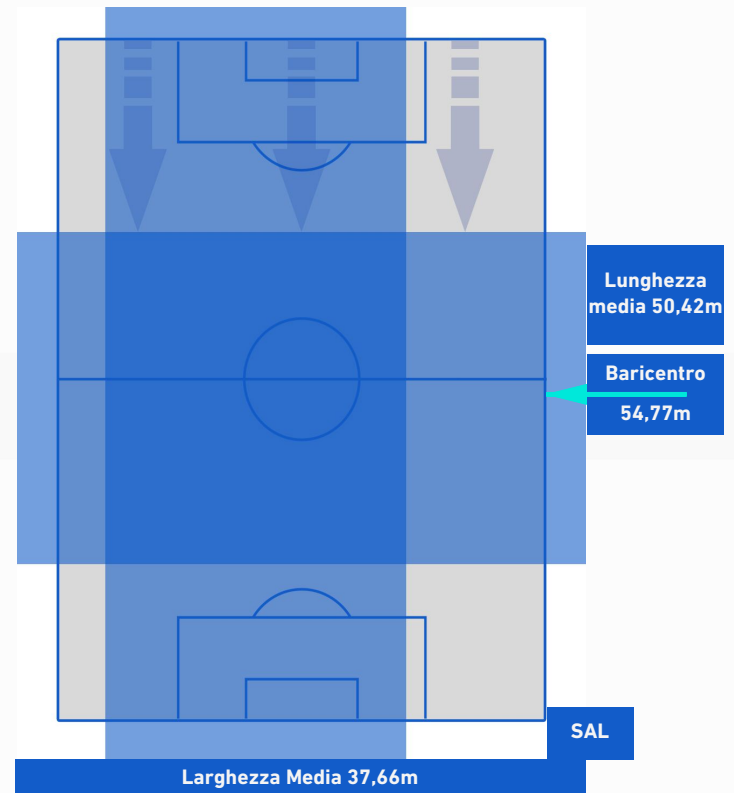

BARICENTRO 2° TEMPO