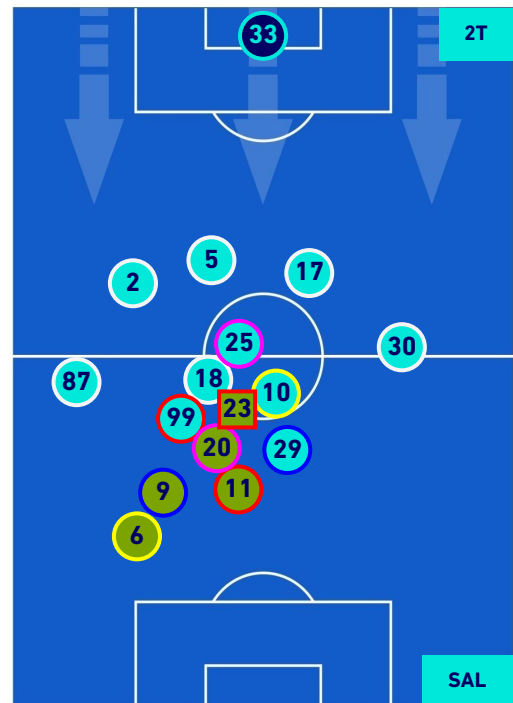

JUVENTUS

2-2

SALERNITANA

POSIZIONI MEDIE POSSESSO PALLA [proprio]

Legenda:

- 1ª Sostituzione
- Giocatore Entrato
- Giocatore Uscito
- Giocatore Uscito
- 2ª Sostituzione
- Giocatore Entrato
- Giocatore Uscito
- Giocatore Uscito
- 3ª Sostituzione
- Giocatore Entrato
- Giocatore Uscito
- Giocatore Uscito
- 4ª Sostituzione
- Giocatore Entrato
- Giocatore Uscito
- Giocatore Uscito
- 5ª Sostituzione
- Giocatore Entrato
- Giocatore Uscito

- Giocatore Entrato in sostituzione di
- Giocatore Entrato
- Giocatore Entrato in sostituzione di
- Giocatore Entrato in sostituzione di
- Giocatore Entrato in sostituzione di
- Giocatore Entrato