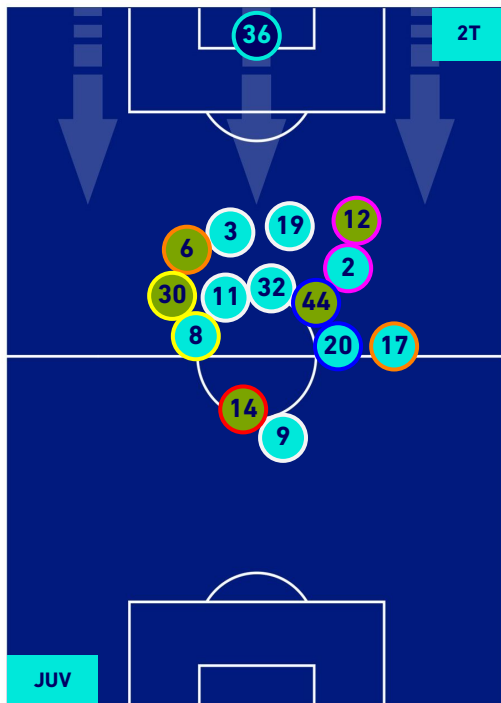

JUVENTUS

2-2

SALERNITANA

POSIZIONI MEDIE POSSESSO PALLA [avversario]

Legenda:

1^ Sostituzione	Giocatore Entrato	Giocatore Uscito
2^ Sostituzione	Giocatore Entrato	Giocatore Uscito
3^ Sostituzione	Giocatore Entrato	Giocatore Uscito
4^ Sostituzione	Giocatore Entrato	Giocatore Uscito
5^ Sostituzione	Giocatore Entrato	Giocatore Uscito
	Giocatore Entrato in sostituzione di	Giocatore Uscito
	Giocatore Entrato in sostituzione di	Giocatore Uscito
	Giocatore Entrato in sostituzione di	Giocatore Uscito
	Giocatore Entrato in sostituzione di	Giocatore Uscito