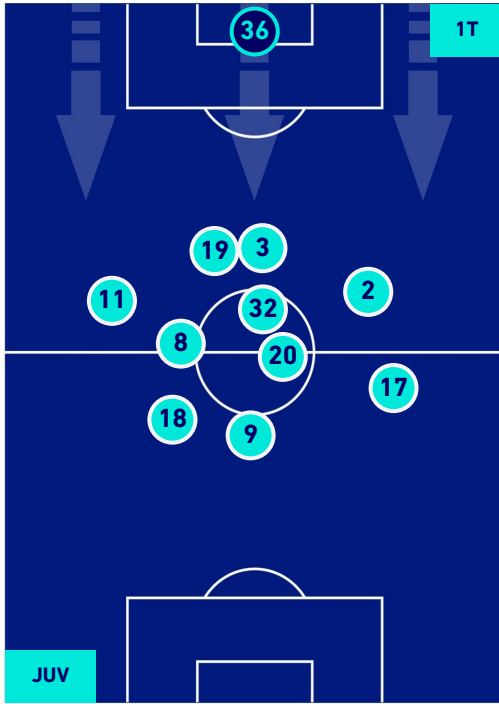

## HEATMAP

JUVENTUS

2-2

SALERNITANA

## POSIZIONI MEDIE

Legenda:

- |                 |                                      |                  |
|-----------------|--------------------------------------|------------------|
| 1^ Sostituzione | Giocatore Entrato                    | Giocatore Uscito |
| 2^ Sostituzione | Giocatore Entrato                    | Giocatore Uscito |
| 3^ Sostituzione | Giocatore Entrato                    | Giocatore Uscito |
| 4^ Sostituzione | Giocatore Entrato                    | Giocatore Uscito |
| 5^ Sostituzione | Giocatore Entrato                    | Giocatore Uscito |
|                 | Giocatore Entrato in sostituzione di | Giocatore Uscito |
|                 | Giocatore Entrato in sostituzione di | Giocatore Uscito |
|                 | Giocatore Entrato in sostituzione di | Giocatore Uscito |
|                 | Giocatore Entrato in sostituzione di | Giocatore Uscito |
|                 | Giocatore Entrato in sostituzione di | Giocatore Uscito |