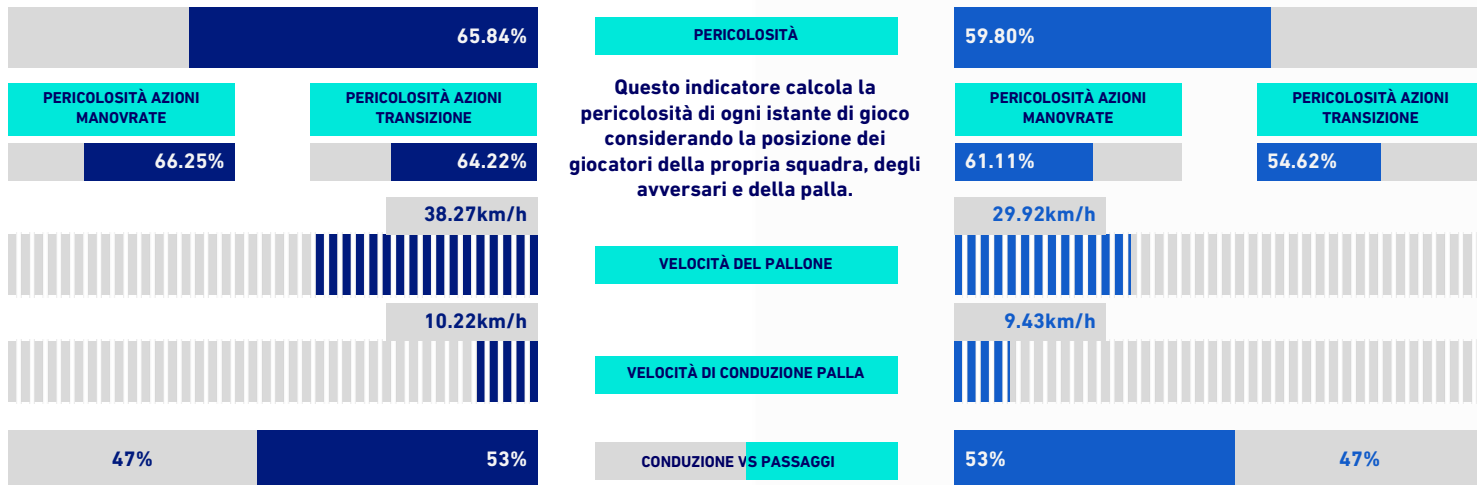

## RANKING GIOCATORI

Tiri			Tiri in porta			Passaggi 3/4 riusciti			Occasioni da gol		
1	D. VLAHOVIC	JUV 5	1	L. BONUCCI	JUV 2	1	L. PAREDES	JUV 20	1	J. CUADRADO	JUV 4
2	K. PIATEK	SAL 4	2	F. MIRETTI	JUV 2	2	A. CANDREVA	SAL 14	2	B. DIA	SAL 3
3	BREMER	JUV 3	3	K. PIATEK	SAL 2	3	J. CUADRADO	JUV 13	3	F. KOSTIC	JUV 3
4	A. MILIK	JUV 3	4	BREMER	JUV 1	4	M. DE SCIGLIO	JUV 10	4	P. MAZZOCCHI	SAL 3
5	L. PAREDES	JUV 3	5	A. CANDREVA	SAL 1	5	P. MAZZOCCHI	SAL 10	5	L. PAREDES	JUV 2
Palle giocate			Passaggi riusciti			Passaggi chiave			Dribbling		
1	L. PAREDES	JUV 96	1	L. PAREDES	JUV 83	1	J. CUADRADO	JUV 4	1	B. DIA	SAL 2
2	BREMER	JUV 89	2	BREMER	JUV 74	2	B. DIA	SAL 3	2	L. COULIBALY	SAL 1
3	J. CUADRADO	JUV 85	3	L. BONUCCI	JUV 55	3	F. KOSTIC	JUV 2	3	J. CUADRADO	JUV 1
4	L. BONUCCI	JUV 78	4	J. CUADRADO	JUV 55	4	P. MAZZOCCHI	SAL 2	4	F. KOSTIC	JUV 1
5	A. CANDREVA	SAL 76	5	M. DE SCIGLIO	JUV 49	5	L. PAREDES	JUV 2	5	P. MAZZOCCHI	SAL 1

JUVENTUS

2-2

SALERNITANA

## VIRTUAL COACH

### INDICATORI DI SQUADRA