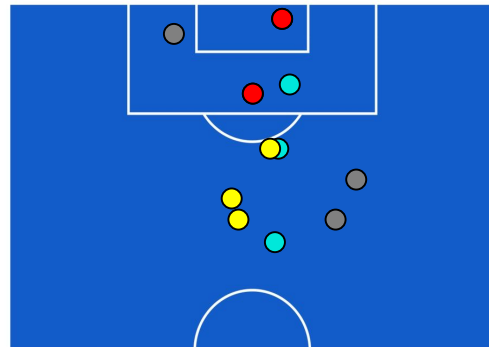

## BARICENTRO POSSESSO AVVERSARIO

Torino 11/09/2022 STADIO ALLIANZ STADIUM - 20:45

TIM

JUVENTUS

2-2

SALERNITANA

## ZONE DI TIRO

2	Gol	2
8	In porta	5
11	Fuori Porta	3
4	Respinto	3