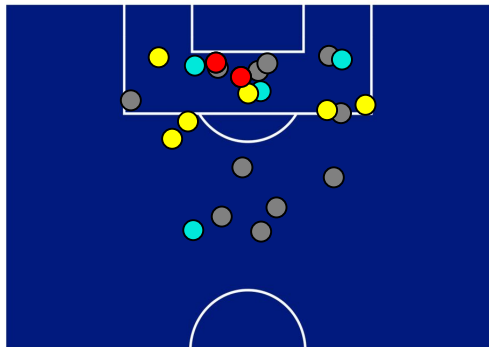

Torino 11/09/2022 STADIO ALLIANZ STADIUM - 20:45

TIM

JUVENTUS

2-2

SALERNITANA

ZONE DI TIRO