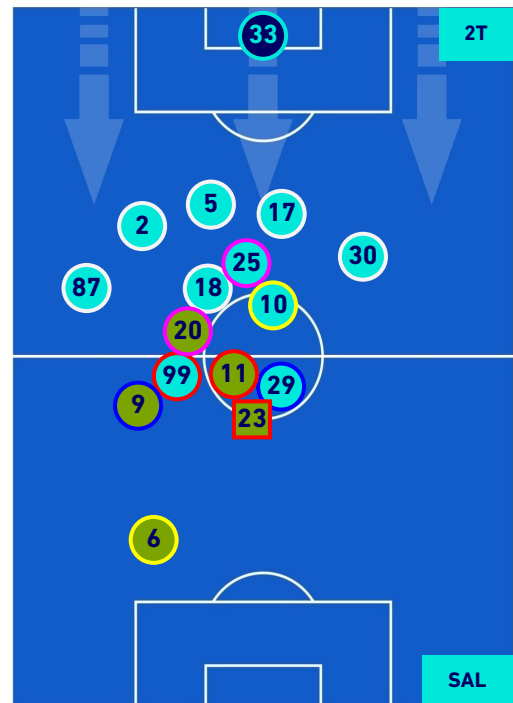

## HEATMAP

JUVENTUS

2-2

SALERNITANA

## POSIZIONI MEDIE

Legenda:

- |                 |                                      |                  |
|-----------------|--------------------------------------|------------------|
| 1^ Sostituzione | Giocatore Entrato                    | Giocatore Uscito |
| 2^ Sostituzione | Giocatore Entrato                    | Giocatore Uscito |
| 3^ Sostituzione | Giocatore Entrato                    | Giocatore Uscito |
| 4^ Sostituzione | Giocatore Entrato                    | Giocatore Uscito |
| 5^ Sostituzione | Giocatore Entrato                    | Giocatore Uscito |
|                 | Giocatore Entrato in sostituzione di | Giocatore Uscito |
|                 | Giocatore Entrato in sostituzione di | Giocatore Uscito |
|                 | Giocatore Entrato in sostituzione di | Giocatore Uscito |
|                 | Giocatore Entrato in sostituzione di | Giocatore Uscito |
|                 | Giocatore Entrato in sostituzione di | Giocatore Uscito |