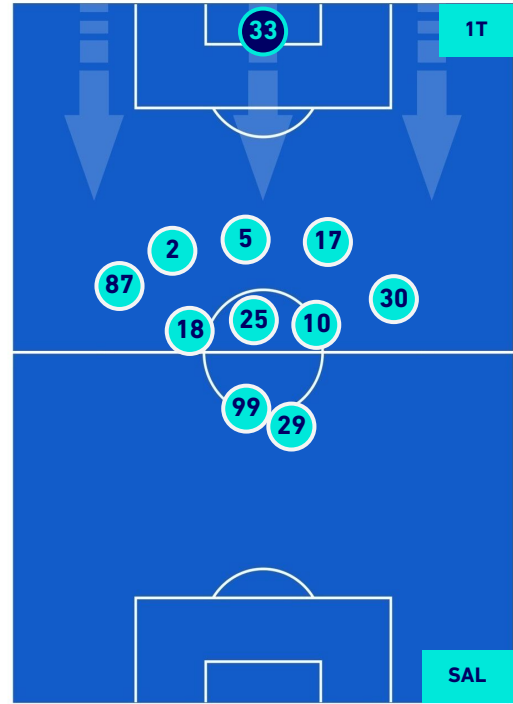

JUVENTUS

2-2

SALERNITANA

POSIZIONI MEDIE POSSESSO PALLA [avversario]

Legenda:

1^ Sostituzione	Giocatore Entrato	Giocatore Uscito
2^ Sostituzione	Giocatore Entrato	Giocatore Uscito
3^ Sostituzione	Giocatore Entrato	Giocatore Uscito
4^ Sostituzione	Giocatore Entrato	Giocatore Uscito
5^ Sostituzione	Giocatore Entrato	Giocatore Uscito
	Giocatore Entrato in sostituzione di	Giocatore Uscito
	Giocatore Entrato in sostituzione di	Giocatore Uscito
	Giocatore Entrato in sostituzione di	Giocatore Uscito
	Giocatore Entrato in sostituzione di	Giocatore Uscito