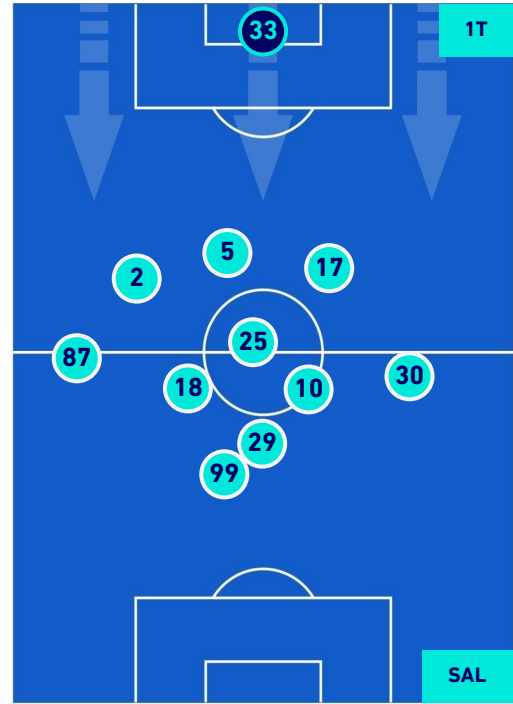

JUVENTUS

2-2

SALERNITANA

POSIZIONI MEDIE POSSESSO PALLA [proprio]

Legenda:

- 1ª Sostituzione
- Giocatore Entrato
- Giocatore Uscito
- Giocatore Uscito
- 2ª Sostituzione
- Giocatore Entrato
- Giocatore Uscito
- Giocatore Uscito
- 3ª Sostituzione
- Giocatore Entrato
- Giocatore Uscito
- Giocatore Uscito
- 4ª Sostituzione
- Giocatore Entrato
- Giocatore Uscito
- Giocatore Uscito
- 5ª Sostituzione
- Giocatore Entrato
- Giocatore Uscito

- Giocatore Entrato in sostituzione di
- Giocatore Entrato
- Giocatore Entrato in sostituzione di
- Giocatore Entrato in sostituzione di
- Giocatore Entrato in sostituzione di
- Giocatore Entrato