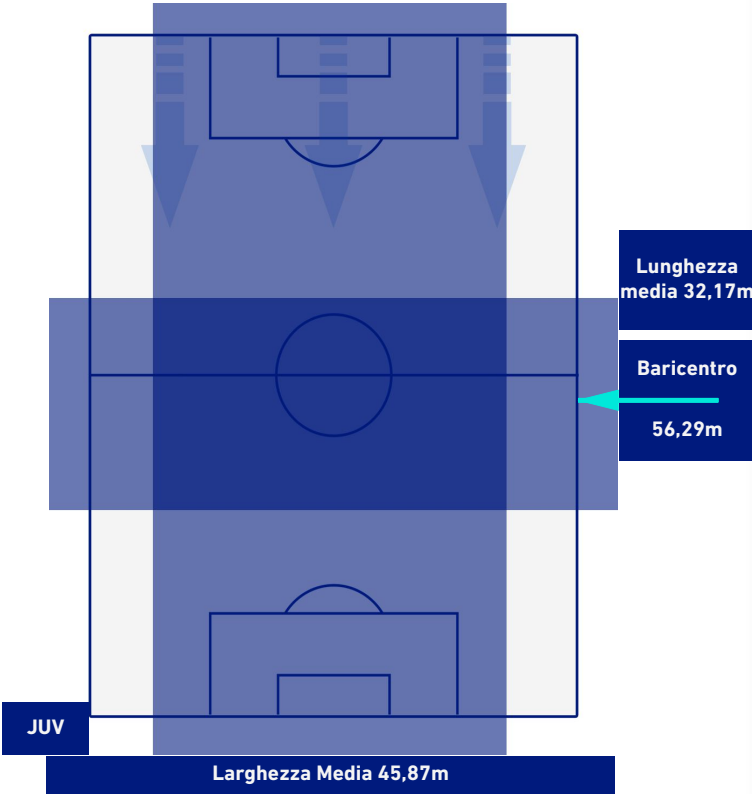

JUVENTUS

2-2

SALERNITANA

BARICENTRO POSSESSO PROPRIO