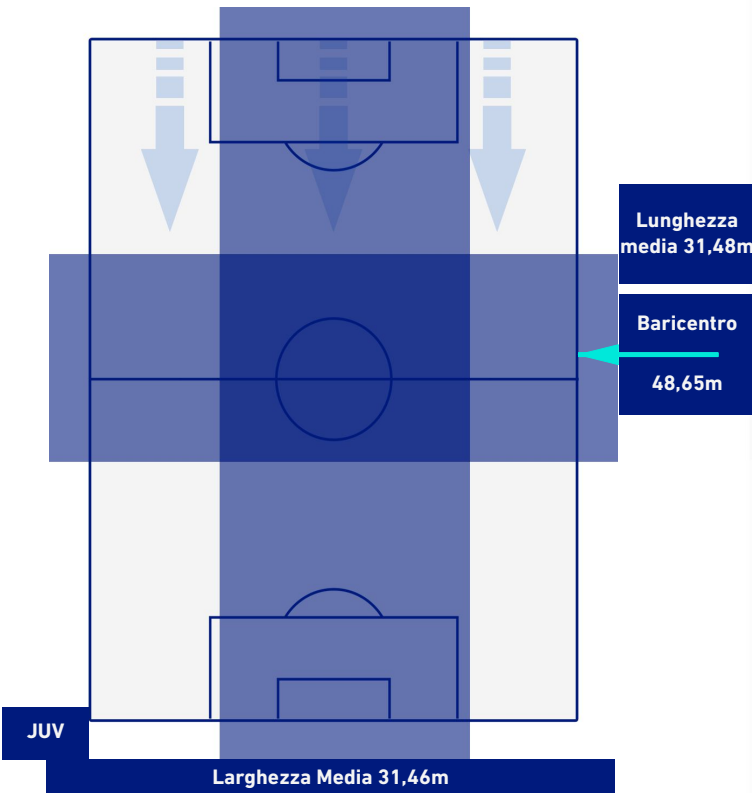

BARICENTRO POSSESSO AVVERSARIO