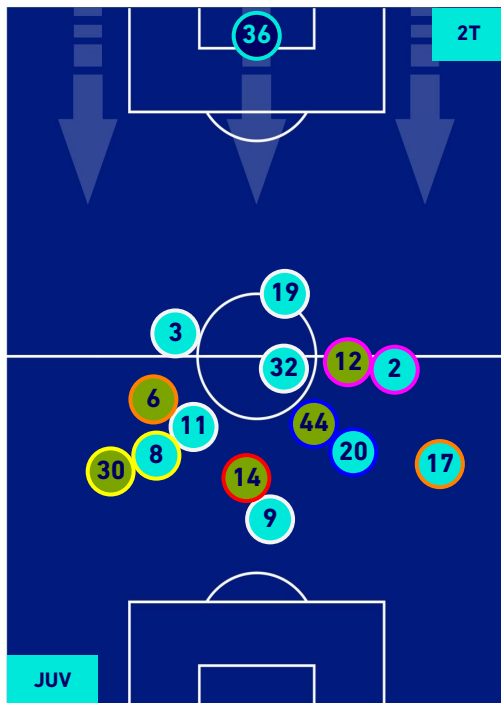

JUVENTUS

2-2

SALERNITANA

POSIZIONI MEDIE POSSESSO PALLA [proprio]

Legenda:

- 1ª Sostituzione
- Giocatore Entrato
- Giocatore Uscito
- Giocatore Uscito
- 2ª Sostituzione
- Giocatore Entrato
- Giocatore Uscito
- Giocatore Uscito
- 3ª Sostituzione
- Giocatore Entrato
- Giocatore Uscito
- Giocatore Uscito
- 4ª Sostituzione
- Giocatore Entrato
- Giocatore Uscito
- Giocatore Uscito
- 5ª Sostituzione
- Giocatore Entrato
- Giocatore Uscito

- Giocatore Entrato in sostituzione di
- Giocatore Entrato
- Giocatore Entrato in sostituzione di
- Giocatore Entrato in sostituzione di
- Giocatore Entrato in sostituzione di
- Giocatore Entrato