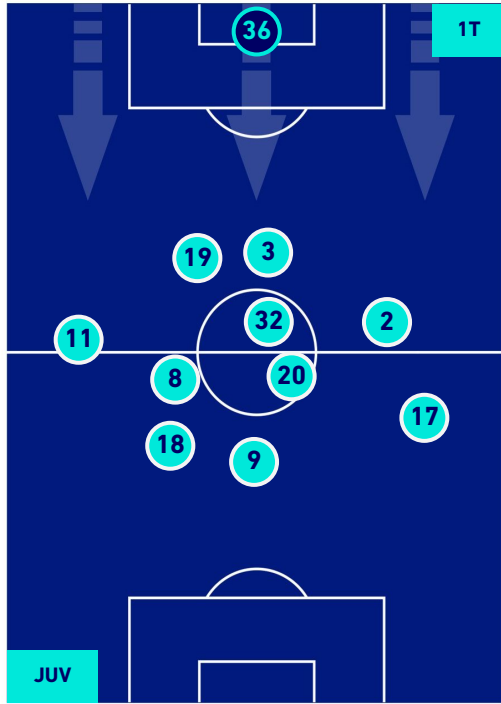

JUVENTUS

2-2

SALERNITANA

POSIZIONI MEDIE POSSESSO PALLA [proprio]

Legenda:

- 1ª Sostituzione
- Giocatore Entrato
- Giocatore Uscito
- Giocatore Uscito
- 2ª Sostituzione
- Giocatore Entrato
- Giocatore Uscito
- Giocatore Uscito
- 3ª Sostituzione
- Giocatore Entrato
- Giocatore Uscito
- Giocatore Uscito
- 4ª Sostituzione
- Giocatore Entrato
- Giocatore Uscito
- Giocatore Uscito
- 5ª Sostituzione
- Giocatore Entrato
- Giocatore Uscito

- Giocatore Entrato in sostituzione di
- Giocatore Entrato
- Giocatore Entrato in sostituzione di
- Giocatore Entrato in sostituzione di
- Giocatore Entrato in sostituzione di
- Giocatore Entrato