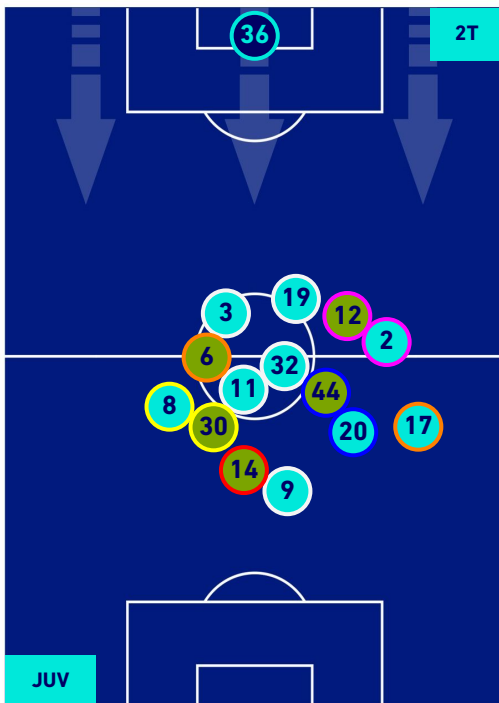

## HEATMAP

JUVENTUS

2-2

SALERNITANA

## POSIZIONI MEDIE

Legenda:

- |                 |                                      |                  |
|-----------------|--------------------------------------|------------------|
| 1^ Sostituzione | Giocatore Entrato                    | Giocatore Uscito |
| 2^ Sostituzione | Giocatore Entrato                    | Giocatore Uscito |
| 3^ Sostituzione | Giocatore Entrato                    | Giocatore Uscito |
| 4^ Sostituzione | Giocatore Entrato                    | Giocatore Uscito |
| 5^ Sostituzione | Giocatore Entrato                    | Giocatore Uscito |
|                 | Giocatore Entrato in sostituzione di | Giocatore Uscito |
|                 | Giocatore Entrato in sostituzione di | Giocatore Uscito |
|                 | Giocatore Entrato in sostituzione di | Giocatore Uscito |
|                 | Giocatore Entrato in sostituzione di | Giocatore Uscito |
|                 | Giocatore Entrato in sostituzione di | Giocatore Uscito |