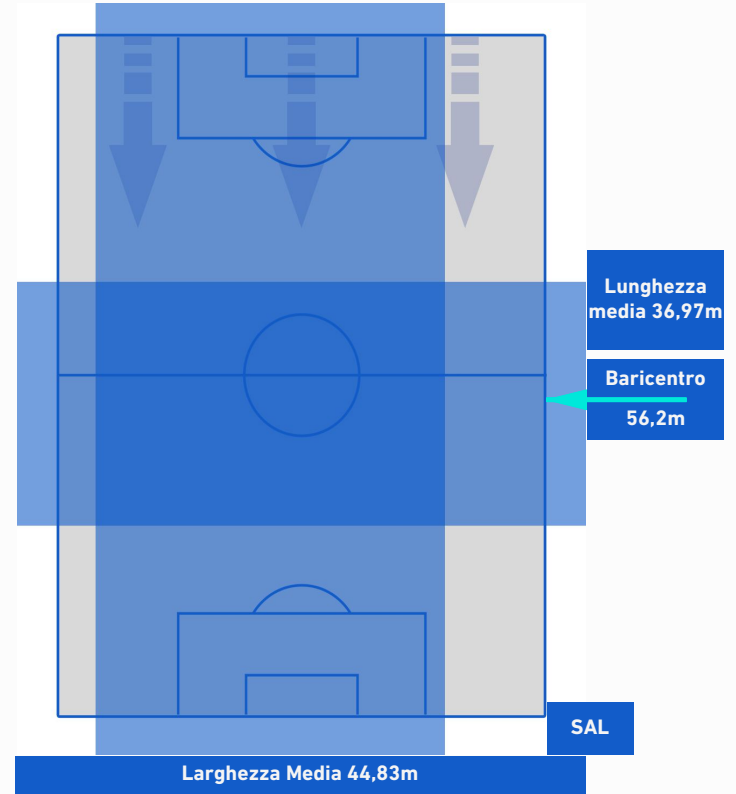

JUVENTUS

2-2

SALERNITANA

BARICENTRO POSSESSO PROPRIO