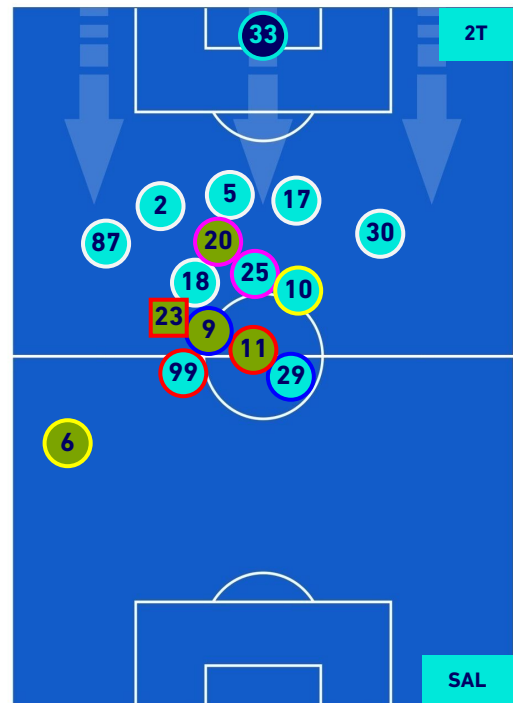

JUVENTUS

2-2

SALERNITANA

POSIZIONI MEDIE POSSESSO PALLA [avversario]

Legenda:

1^ Sostituzione	Giocatore Entrato	Giocatore Uscito
2^ Sostituzione	Giocatore Entrato	Giocatore Uscito
3^ Sostituzione	Giocatore Entrato	Giocatore Uscito
4^ Sostituzione	Giocatore Entrato	Giocatore Uscito
5^ Sostituzione	Giocatore Entrato	Giocatore Uscito
	Giocatore Entrato in sostituzione di	Giocatore Uscito
	Giocatore Entrato in sostituzione di	Giocatore Uscito
	Giocatore Entrato in sostituzione di	Giocatore Uscito
	Giocatore Entrato in sostituzione di	Giocatore Uscito