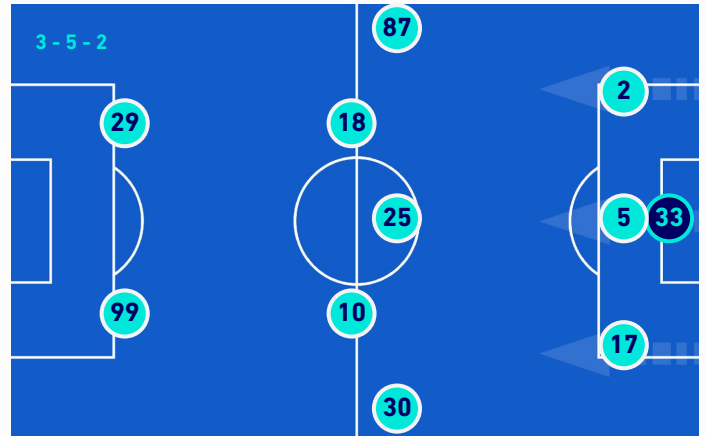

A disposizione

	VINCENZO FIORILLO	1
	JACOPO DE MATTEIS	71
	DOMAGOJ BRADARIC	3
	JUNIOR SAMBIA	6
	FEDERICO BONAZZOLI	9
	ERIK BOTHEIM	11
	DIEGO VALENCIA	14
	GRIGORIS KASTANOS	20
	NORBERT GYOMBER	23
	LEONARDO CAPEZZI	28
	ANDREI MOTOC	35
	ANTONIO IERVOLINO	39
	LORENZO PIROLA	98

Allenatore: **DAVIDE NICOLA**

Quarto Uomo: **SIMONE SOZZA**
V.A.R.: **LUCA BANTI**
A.V.A.R.: **FILIPPO MELI**