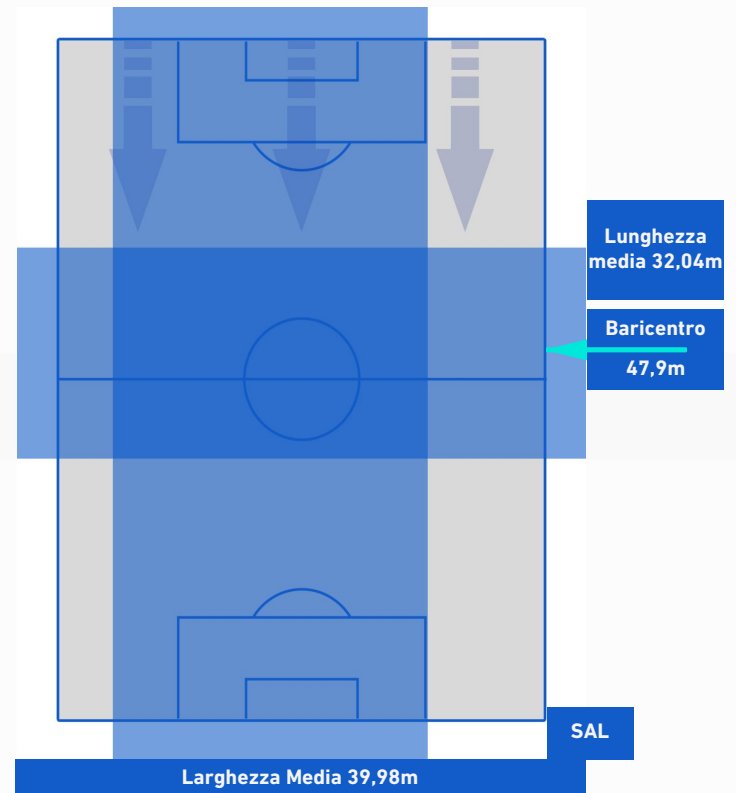

BARICENTRO POSSESSO AVVERSARIO