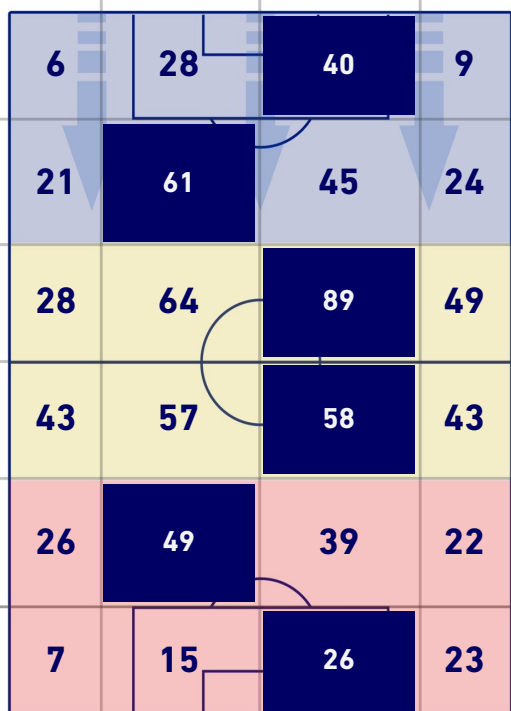

TOCCHI PALLA