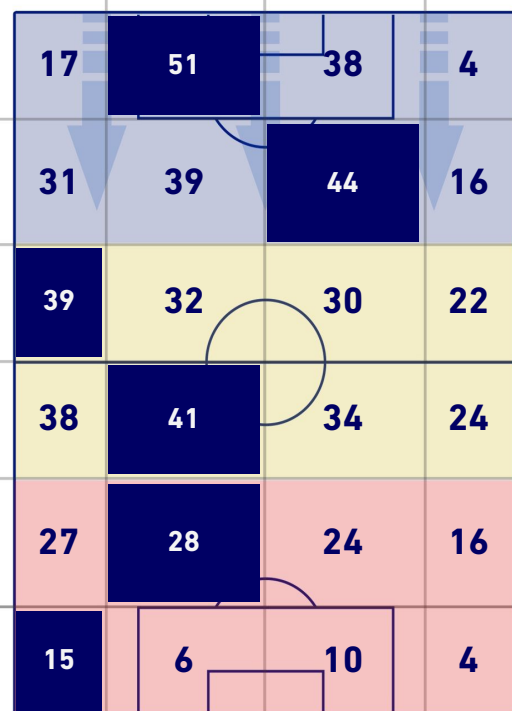

## CROSS IN GIOCO

10	Cross utili	1
18	Cross totali	6
56	Accuratezza (%)	17

## TOCCHI PALLA

872	Palloni giocati totali	630
234	DIFESA	240
431	CENTROCAMPO	260
207	ATTACCO	130

41	Tocchi area avversaria		16
D. VLAHOVIC	10	5	K. PIATEK
F. MIRETTI	8	4	T. VILHENA
L. BONUCCI	5	4	P. MAZZOCCHI