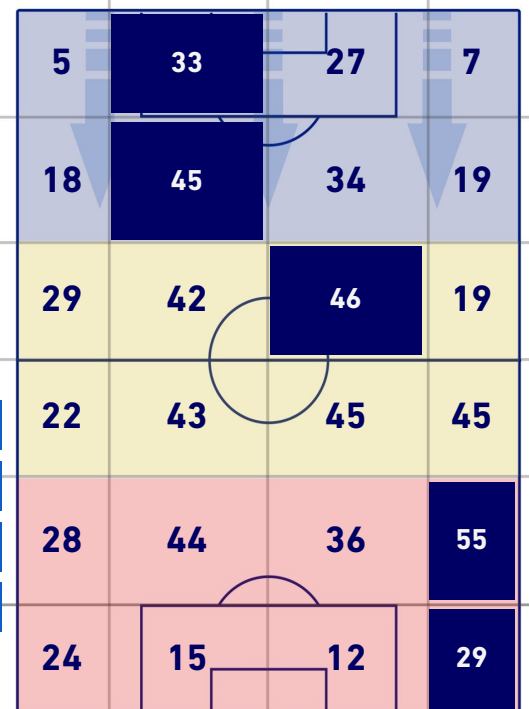

CROSS IN GIOCO

3	Cross utili	14
8	Cross totali	28
38	Accuratezza (%)	50

TOCCHI PALLA

549	Palloni giocati totali	722
257	DIFESA	188
189	CENTROCAMPO	291
103	ATTACCO	243

19	Tocchi area avversaria	27	
M. BARROW	6	9	C. KOUAME'
M. ARNAUTOVIC	4	4	A. CABRAL
R. ORSOLINI	3	4	MARTINEZ QUARTA