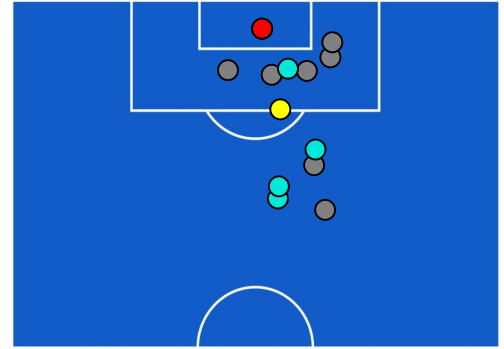

BARICENTRO POSSESSO PROPRIO

BARICENTRO POSSESSO AVVERSAARIO

Bologna 11/09/2022 STADIO RENATO DALL'ARA - 15:00

BOLOGNA

2-1

FIorentina

ZONE DI TIRO

2	Gol	1
4	In porta	2
5	Fuori Porta	7
3	Respinto	4

CROSS IN GIOCO

3	Cross utili	14
8	Cross totali	28
38	Accuratezza (%)	50

TOCCHI PALLA

549	Palloni giocati totali	722
257	DIFESA	188
189	CENTROCAMPO	291
103	ATTACCO	243

19	Tocchi area avversaria	27	
M. BARROW	6	9	C. KOUAME'
M. ARNAUTOVIC	4	4	A. CABRAL
R. ORSOLINI	3	4	MARTINEZ QUARTA