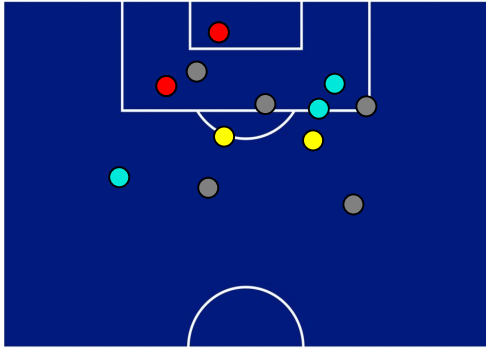

BARICENTRO POSSESSO PROPRIO

BARICENTRO POSSESSO AVVERSAARIO

Bologna 11/09/2022 STADIO RENATO DALL'ARA - 15:00

BOLOGNA

2-1

FIorentina

ZONE DI TIRO

2	Gol	1
4	In porta	2
5	Fuori Porta	7
3	Respinto	4

CROSS IN GIOCO

3	Cross utili	14
8	Cross totali	28
38	Accuratezza (%)	50

TOCCHI PALLA

549	Palloni giocati totali	722
257	DIFESA	188
189	CENTROCAMPO	291
103	ATTACCO	243

19	Tocchi area avversaria	27	
M. BARROW	6	9	C. KOUAME'
M. ARNAUTOVIC	4	4	A. CABRAL
R. ORSOLINI	3	4	MARTINEZ QUARTA