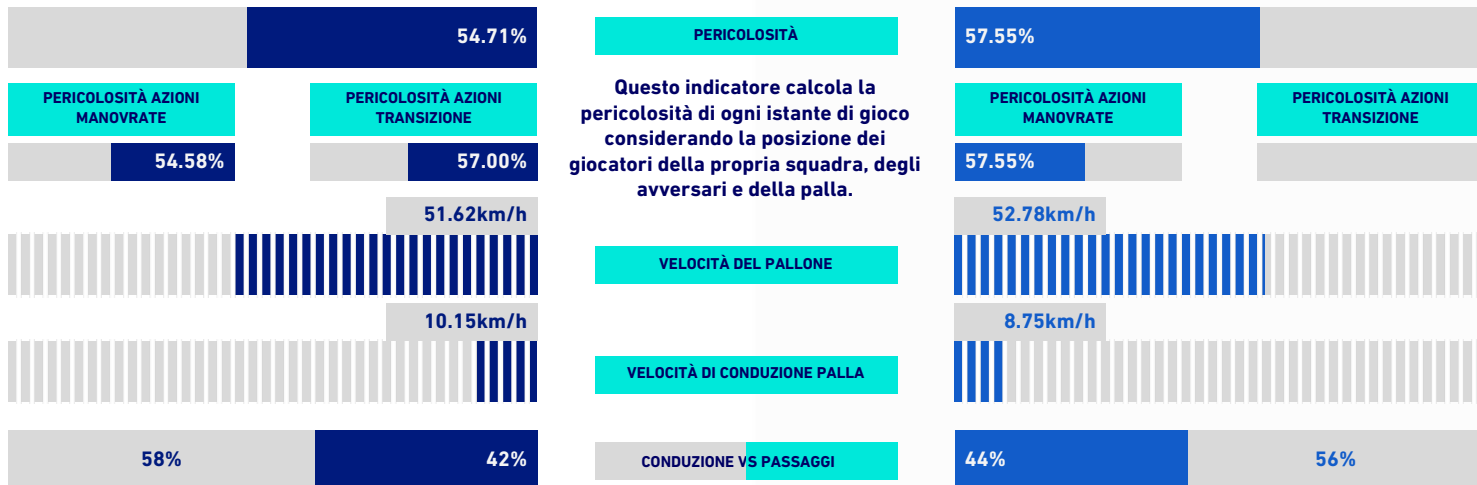

BOLOGNA

2-1

FIorentina

VIRTUAL COACH

INDICATORI DI SQUADRA

RECORDMEN

INDICE DI VERTICALITÀ

Numero di giocatori avversari superati da un passaggio verticale. Calcolato solo se il passaggio è andato a buon fine. Dà idea di quanto un giocatore tenda a superare le linee di pressione avversarie.