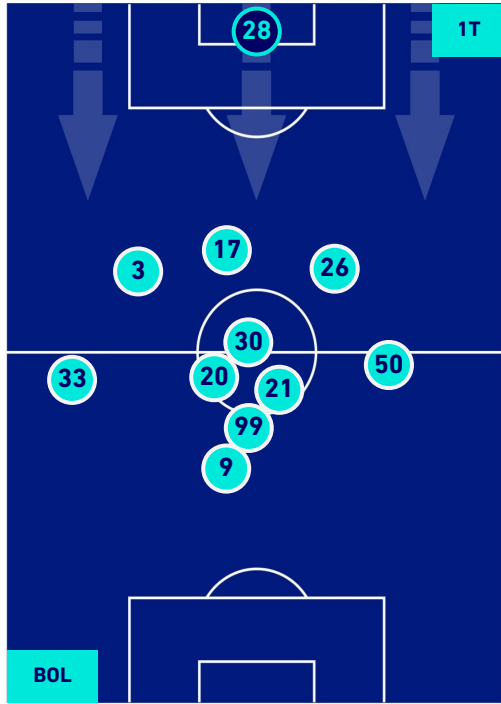

POSIZIONI MEDIE

Legenda:

- | | | |
|-----------------|--------------------------------------|------------------|
| 1ª Sostituzione | Giocatore Entrato | Giocatore Uscito |
| 2ª Sostituzione | Giocatore Entrato | Giocatore Uscito |
| 3ª Sostituzione | Giocatore Entrato | Giocatore Uscito |
| 4ª Sostituzione | Giocatore Entrato | Giocatore Uscito |
| 5ª Sostituzione | Giocatore Entrato | Giocatore Uscito |
| | Giocatore Entrato in sostituzione di | Giocatore Uscito |
| | Giocatore Entrato in sostituzione di | Giocatore Uscito |
| | Giocatore Entrato in sostituzione di | Giocatore Uscito |
| | Giocatore Entrato in sostituzione di | Giocatore Uscito |
| | Giocatore Entrato in sostituzione di | Giocatore Uscito |

BOLOGNA

2-1

FIorentina

POSIZIONI MEDIE POSSESSO PALLA [proprio]

Legenda:

- 1^ Sostituzione
- 2^ Sostituzione
- 3^ Sostituzione
- 4^ Sostituzione
- 5^ Sostituzione

- Giocatore Entrato
- Giocatore Entrato
- Giocatore Entrato
- Giocatore Entrato
- Giocatore Entrato