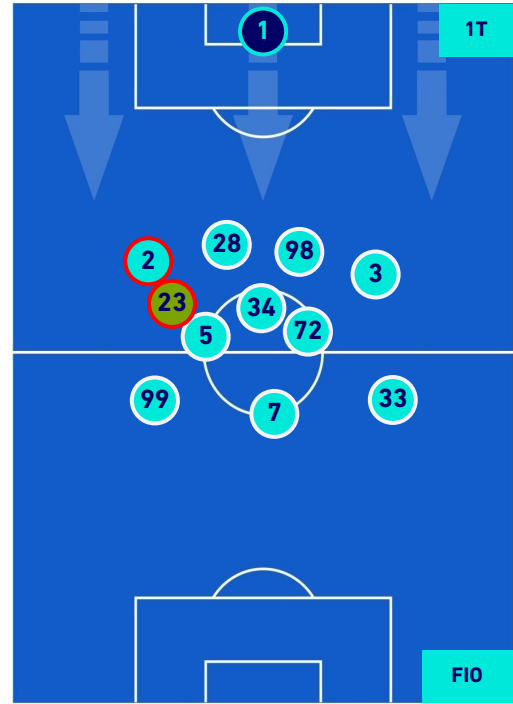

-
-
-
-

BOLOGNA

2-1

FIorentina

POSIZIONI MEDIE POSSESSO PALLA [avversario]

Legenda:

- | | | |
|-----------------|--------------------------------------|------------------|
| 1^ Sostituzione | Giocatore Entrato | Giocatore Uscito |
| 2^ Sostituzione | Giocatore Entrato | Giocatore Uscito |
| 3^ Sostituzione | Giocatore Entrato | Giocatore Uscito |
| 4^ Sostituzione | Giocatore Entrato | Giocatore Uscito |
| 5^ Sostituzione | Giocatore Entrato | Giocatore Uscito |
| | Giocatore Entrato in sostituzione di | Giocatore Uscito |
| | Giocatore Entrato in sostituzione di | Giocatore Uscito |
| | Giocatore Entrato in sostituzione di | Giocatore Uscito |
| | Giocatore Entrato in sostituzione di | Giocatore Uscito |
| | Giocatore Entrato in sostituzione di | Giocatore Uscito |