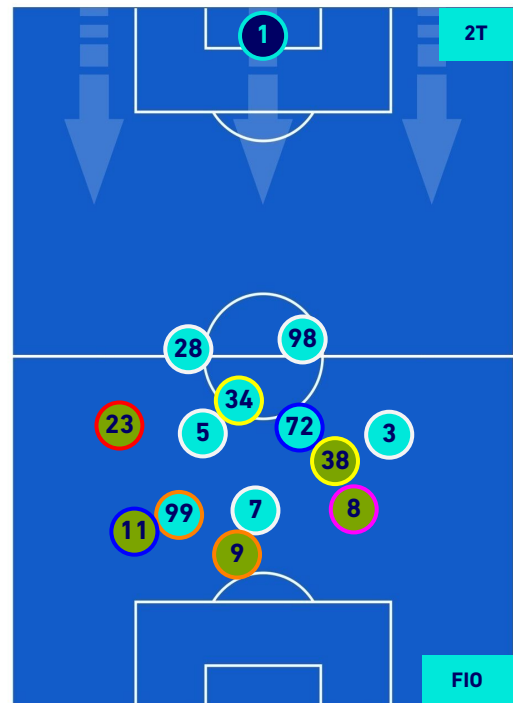

POSIZIONI MEDIE

Legenda:

- | | | |
|-----------------|--------------------------------------|------------------|
| 1ª Sostituzione | Giocatore Entrato | Giocatore Uscito |
| 2ª Sostituzione | Giocatore Entrato | Giocatore Uscito |
| 3ª Sostituzione | Giocatore Entrato | Giocatore Uscito |
| 4ª Sostituzione | Giocatore Entrato | Giocatore Uscito |
| 5ª Sostituzione | Giocatore Entrato | Giocatore Uscito |
| | Giocatore Entrato in sostituzione di | Giocatore Uscito |
| | Giocatore Entrato in sostituzione di | Giocatore Uscito |
| | Giocatore Entrato in sostituzione di | Giocatore Uscito |
| | Giocatore Entrato in sostituzione di | Giocatore Uscito |
| | Giocatore Entrato in sostituzione di | Giocatore Uscito |

BOLOGNA

2-1

FIorentina

POSIZIONI MEDIE POSSESSO PALLA [proprio]

Legenda:

- 1^ Sostituzione
- 2^ Sostituzione
- 3^ Sostituzione
- 4^ Sostituzione
- 5^ Sostituzione

- Giocatore Entrato
- Giocatore Entrato
- Giocatore Entrato
- Giocatore Entrato
- Giocatore Entrato