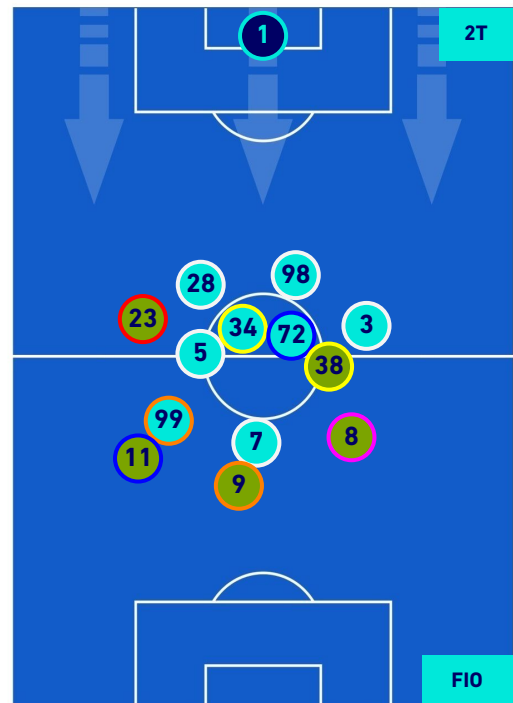

-
-
-
-

BOLOGNA

2-1

FIorentina

POSIZIONI MEDIE POSSESSO PALLA [avversario]

Legenda:

- | | | |
|-----------------|--------------------------------------|------------------|
| 1^ Sostituzione | Giocatore Entrato | Giocatore Uscito |
| 2^ Sostituzione | Giocatore Entrato | Giocatore Uscito |
| 3^ Sostituzione | Giocatore Entrato | Giocatore Uscito |
| 4^ Sostituzione | Giocatore Entrato | Giocatore Uscito |
| 5^ Sostituzione | Giocatore Entrato | Giocatore Uscito |
| | Giocatore Entrato in sostituzione di | Giocatore Uscito |
| | Giocatore Entrato in sostituzione di | Giocatore Uscito |
| | Giocatore Entrato in sostituzione di | Giocatore Uscito |
| | Giocatore Entrato in sostituzione di | Giocatore Uscito |
| | Giocatore Entrato in sostituzione di | Giocatore Uscito |

BOLOGNA

2-1

FIorentina

BARICENTRO 1° TEMPO

BARICENTRO 2° TEMPO

BOLOGNA

2-1

FIorentina

CROSS IN GIOCO

3	Cross utili	14
8	Cross totali	28
38	Accuratezza (%)	50

TOCCHI PALLA

549	Palloni giocati totali	722
257	DIFESA	188
189	CENTROCAMPO	291
103	ATTACCO	243

19	Tocchi area avversaria	27	
M. BARROW	6	9	C. KOUAME'
M. ARNAUTOVIC	4	4	A. CABRAL
R. ORSOLINI	3	4	MARTINEZ QUARTA