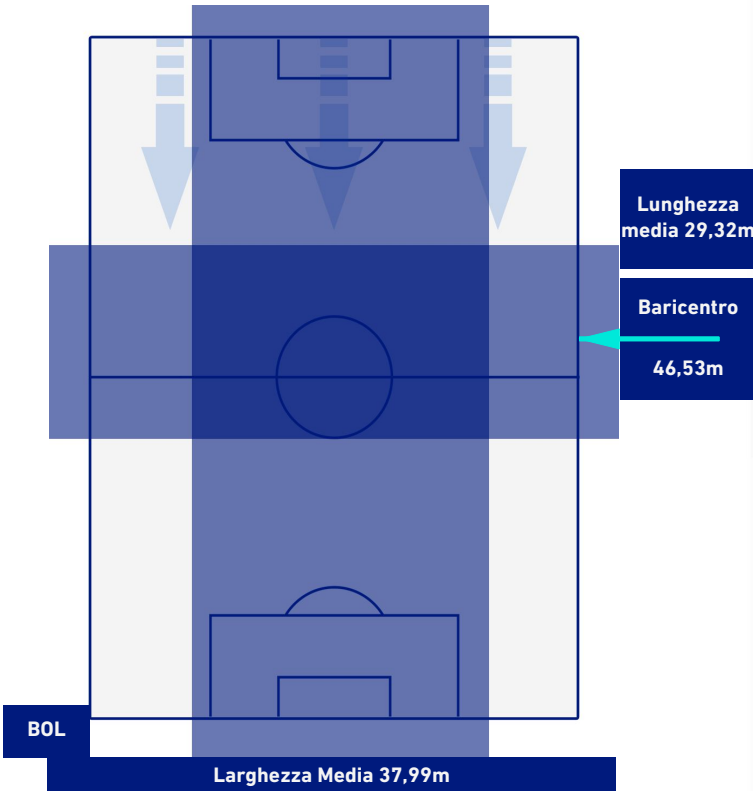

BARICENTRO 2° TEMPO