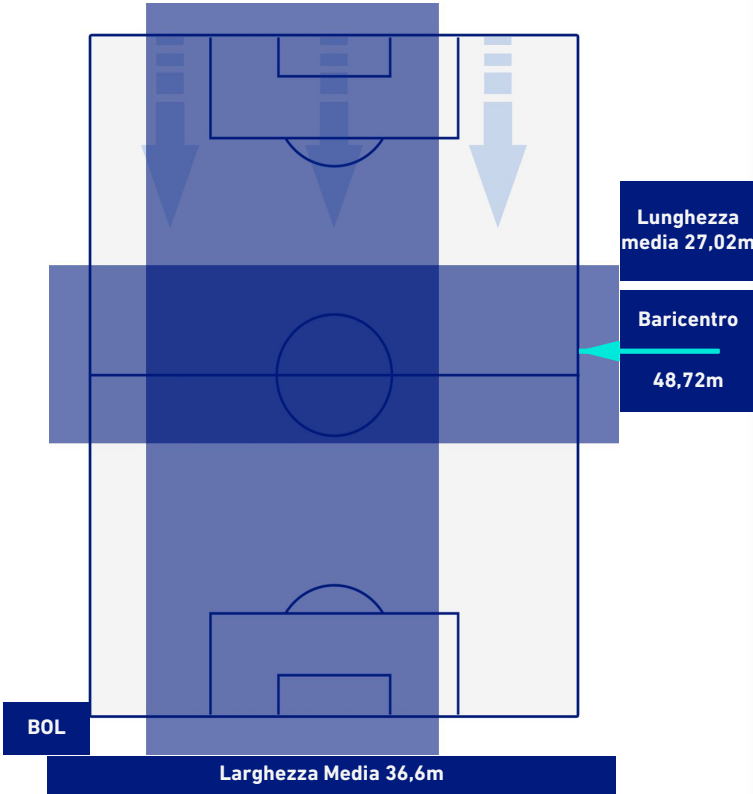

BOLOGNA

2-1

FIorentina

BARICENTRO 1° TEMPO