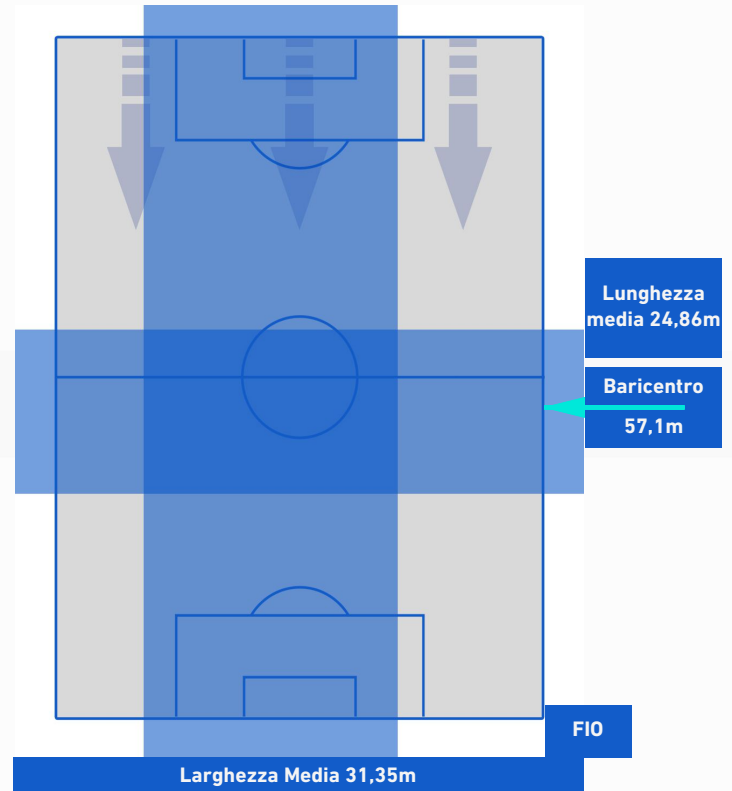

BOLOGNA

2-1

FIorentina

BARICENTRO 1° TEMPO

BARICENTRO 2° TEMPO

BOLOGNA

2-1

FIorentina