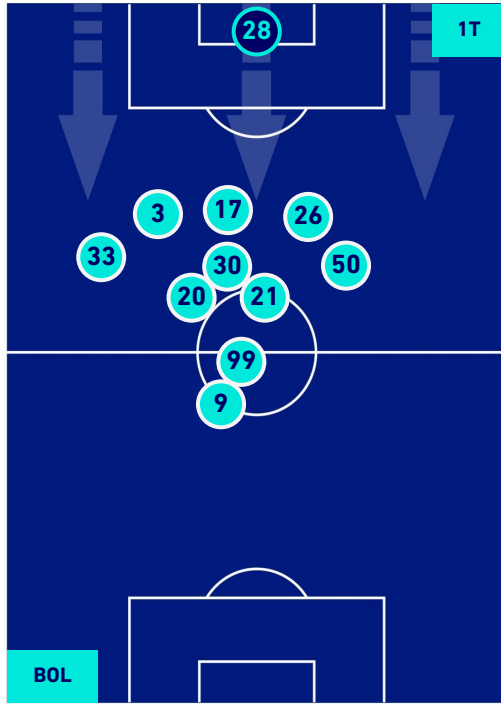

-
-
-
-

BOLOGNA

2-1

FIorentina

POSIZIONI MEDIE POSSESSO PALLA [avversario]

Legenda:

- | | | |
|-----------------|--------------------------------------|------------------|
| 1^ Sostituzione | Giocatore Entrato | Giocatore Uscito |
| 2^ Sostituzione | Giocatore Entrato | Giocatore Uscito |
| 3^ Sostituzione | Giocatore Entrato | Giocatore Uscito |
| 4^ Sostituzione | Giocatore Entrato | Giocatore Uscito |
| 5^ Sostituzione | Giocatore Entrato | Giocatore Uscito |
| | Giocatore Entrato in sostituzione di | Giocatore Uscito |
| | Giocatore Entrato in sostituzione di | Giocatore Uscito |
| | Giocatore Entrato in sostituzione di | Giocatore Uscito |
| | Giocatore Entrato in sostituzione di | Giocatore Uscito |
| | Giocatore Entrato in sostituzione di | Giocatore Uscito |

BOLOGNA

2-1

FIorentina

BARICENTRO 1° TEMPO

BARICENTRO 2° TEMPO

BOLOGNA

2-1

FIorentina