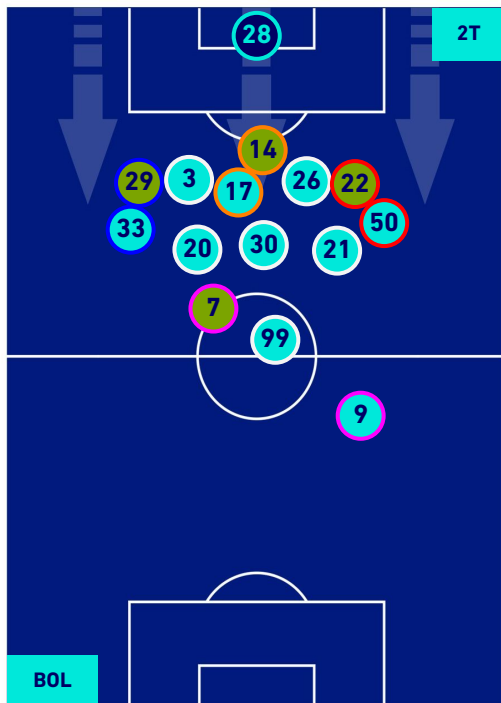

-
-
-
-

BOLOGNA

2-1

FIorentina

POSIZIONI MEDIE POSSESSO PALLA [avversario]

Legenda:

- | | | |
|-----------------|--------------------------------------|------------------|
| 1^ Sostituzione | Giocatore Entrato | Giocatore Uscito |
| 2^ Sostituzione | Giocatore Entrato | Giocatore Uscito |
| 3^ Sostituzione | Giocatore Entrato | Giocatore Uscito |
| 4^ Sostituzione | Giocatore Entrato | Giocatore Uscito |
| 5^ Sostituzione | Giocatore Entrato | Giocatore Uscito |
| | Giocatore Entrato in sostituzione di | Giocatore Uscito |
| | Giocatore Entrato in sostituzione di | Giocatore Uscito |
| | Giocatore Entrato in sostituzione di | Giocatore Uscito |
| | Giocatore Entrato in sostituzione di | Giocatore Uscito |
| | Giocatore Entrato in sostituzione di | Giocatore Uscito |