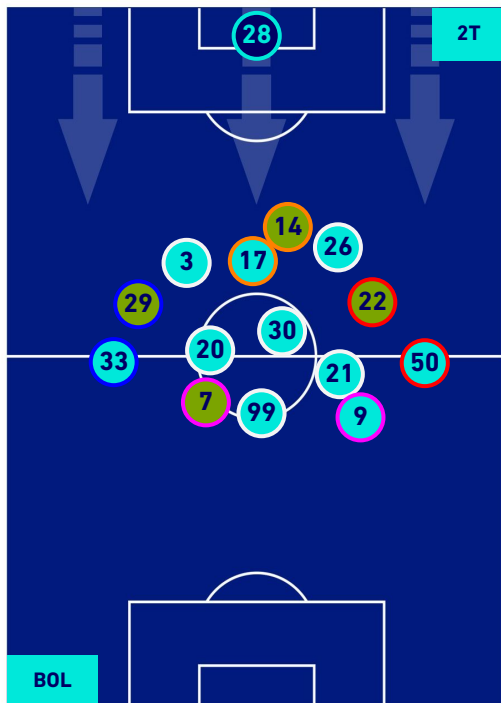

POSIZIONI MEDIE

Legenda:

- | | | |
|-----------------|--------------------------------------|------------------|
| 1ª Sostituzione | Giocatore Entrato | Giocatore Uscito |
| 2ª Sostituzione | Giocatore Entrato | Giocatore Uscito |
| 3ª Sostituzione | Giocatore Entrato | Giocatore Uscito |
| 4ª Sostituzione | Giocatore Entrato | Giocatore Uscito |
| 5ª Sostituzione | Giocatore Entrato | Giocatore Uscito |
| | Giocatore Entrato in sostituzione di | Giocatore Uscito |
| | Giocatore Entrato in sostituzione di | Giocatore Uscito |
| | Giocatore Entrato in sostituzione di | Giocatore Uscito |
| | Giocatore Entrato in sostituzione di | Giocatore Uscito |
| | Giocatore Entrato in sostituzione di | Giocatore Uscito |

BOLOGNA

2-1

FIorentina

POSIZIONI MEDIE POSSESSO PALLA [proprio]

Legenda:

- 1^ Sostituzione
- 2^ Sostituzione
- 3^ Sostituzione
- 4^ Sostituzione
- 5^ Sostituzione

- Giocatore Entrato
- Giocatore Entrato
- Giocatore Entrato
- Giocatore Entrato
- Giocatore Entrato