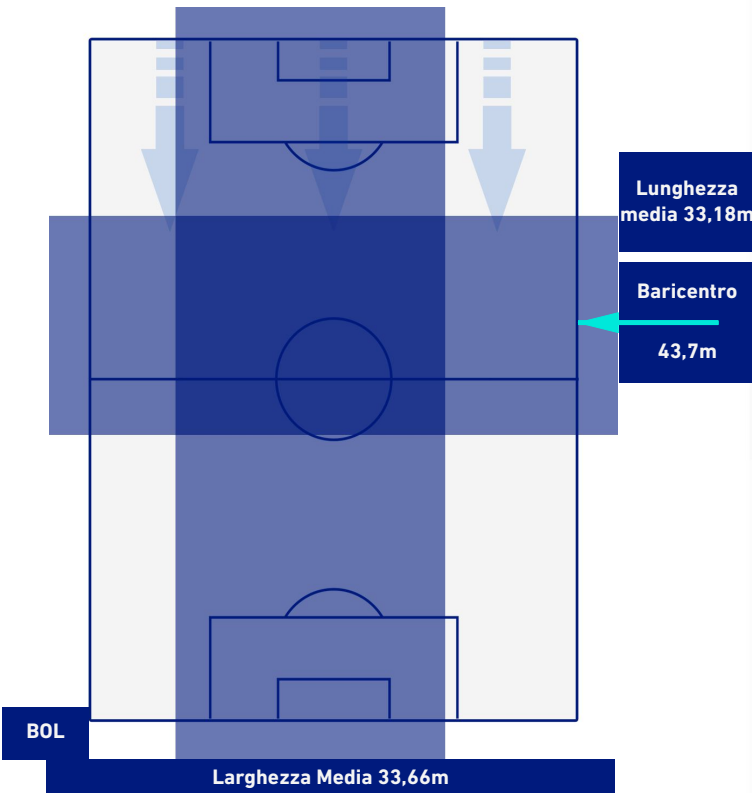

BARICENTRO POSSESSO AVVERSAARIO