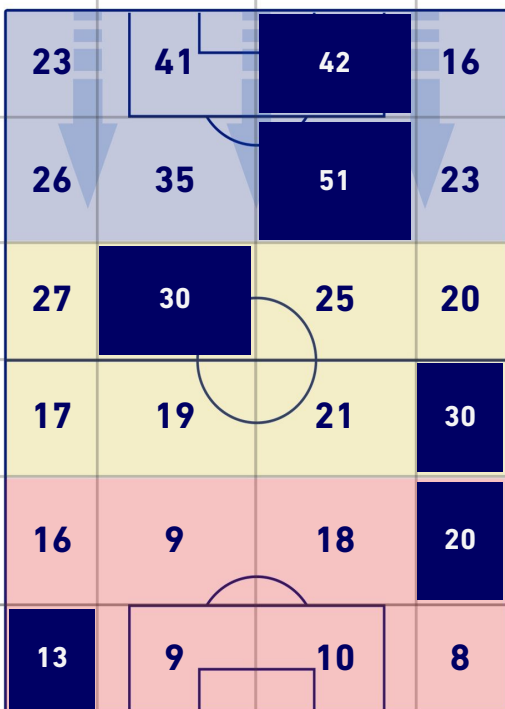

BARICENTRO POSSESSO PROPRIO

BARICENTRO POSSESSO AVVERSAARIO

Bologna 11/09/2022 STADIO RENATO DALL'ARA - 15:00

BOLOGNA

2-1

FIorentina

ZONE DI TIRO

2	Gol	1
4	In porta	2
5	Fuori Porta	7
3	Respinto	4

CROSS IN GIOCO

3	Cross utili	14
8	Cross totali	28
38	Accuratezza (%)	50

TOCCHI PALLA

549	Palloni giocati totali	722
257	DIFESA	188
189	CENTROCAMPO	291
103	ATTACCO	243

19	Tocchi area avversaria	27	
M. BARROW	6	9	C. KOUAME'
M. ARNAUTOVIC	4	4	A. CABRAL
R. ORSOLINI	3	4	MARTINEZ QUARTA