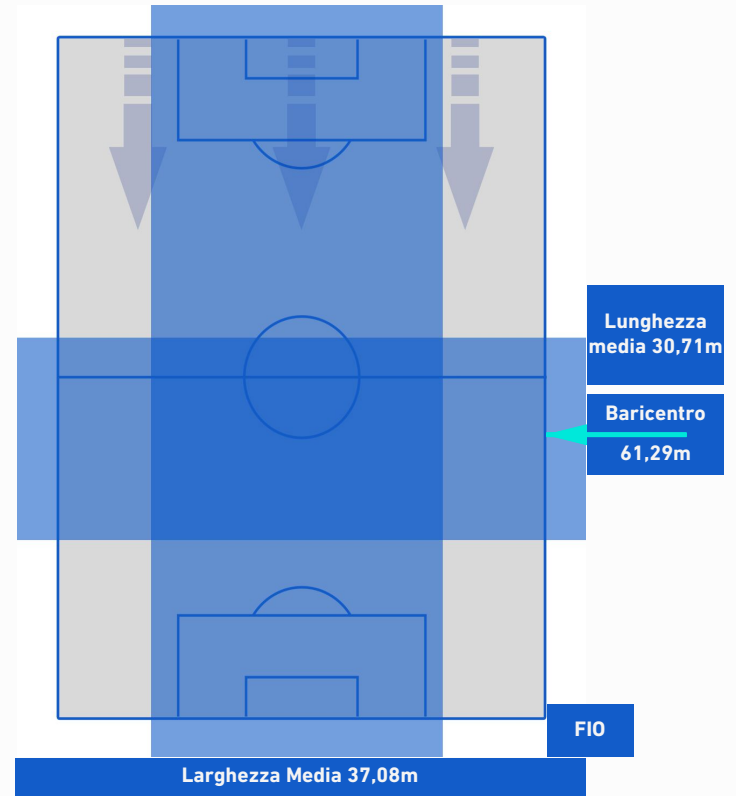

BOLOGNA

2-1

FIorentina

BARICENTRO POSSESSO PROPRIO