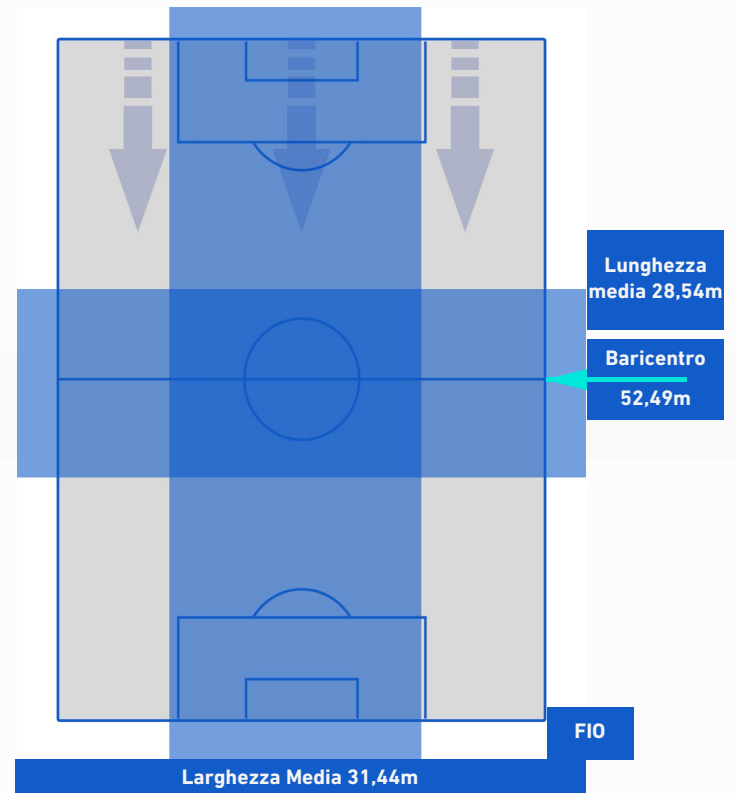

BARICENTRO POSSESSO AVVERSAARIO