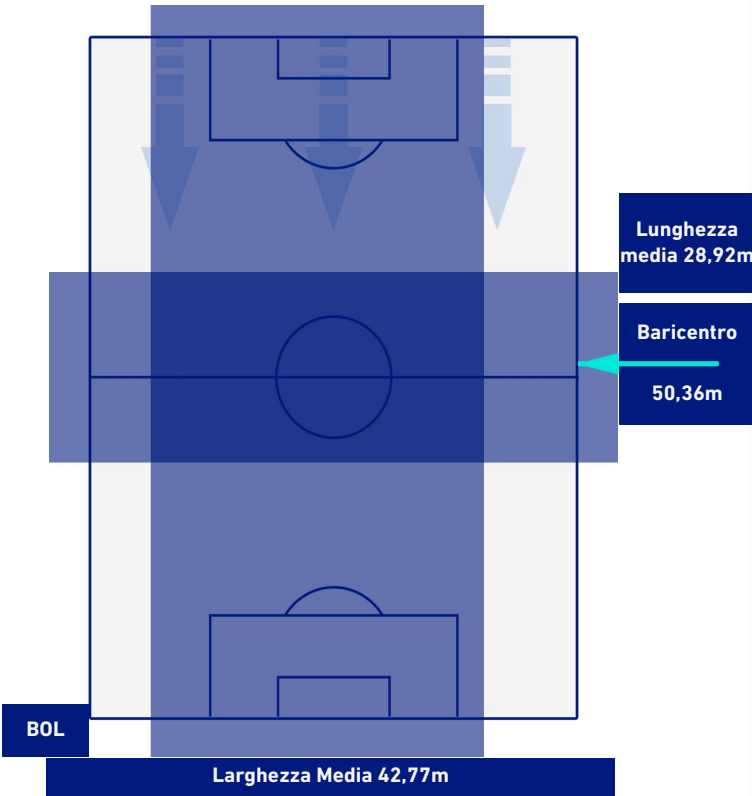

BOLOGNA

2-1

FIorentina

BARICENTRO POSSESSO PROPRIO