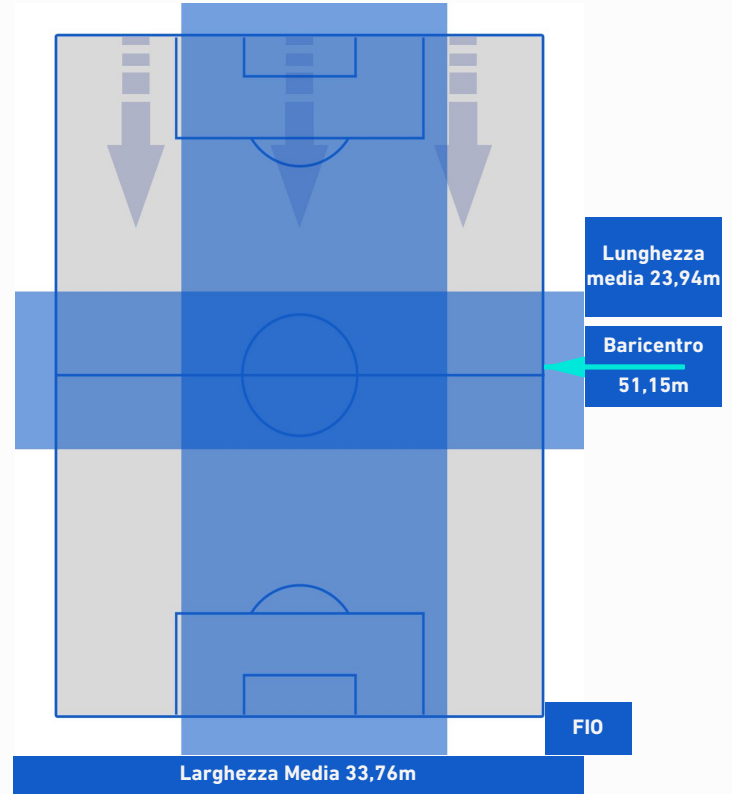

BOLOGNA

2-1

FIorentina

BARICENTRO 1° TEMPO