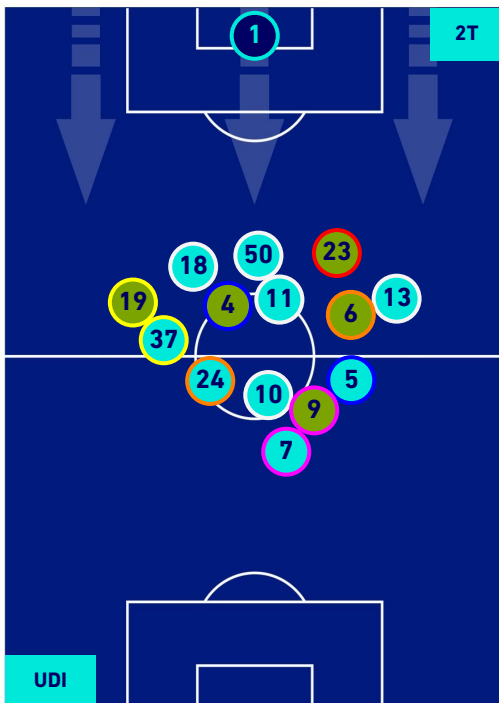

UDINESE

4-0

ROMA

HEATMAP

UDINESE

4-0

ROMA

POSIZIONI MEDIE

Legenda:

- | | | |
|-----------------|--------------------------------------|------------------|
| 1^ Sostituzione | Giocatore Entrato | Giocatore Uscito |
| 2^ Sostituzione | Giocatore Entrato | Giocatore Uscito |
| 3^ Sostituzione | Giocatore Entrato | Giocatore Uscito |
| 4^ Sostituzione | Giocatore Entrato | Giocatore Uscito |
| 5^ Sostituzione | Giocatore Entrato | Giocatore Uscito |
| | Giocatore Entrato in sostituzione di | Giocatore Uscito |
| | Giocatore Entrato in sostituzione di | Giocatore Uscito |
| | Giocatore Entrato in sostituzione di | Giocatore Uscito |
| | Giocatore Entrato in sostituzione di | Giocatore Uscito |
| | Giocatore Entrato in sostituzione di | Giocatore Uscito |