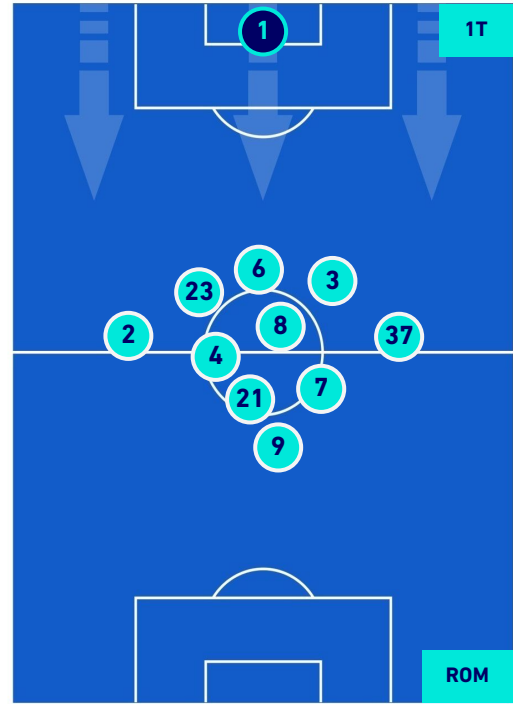

UDINESE

4-0

ROMA

HEATMAP

UDINESE

4-0

ROMA

POSIZIONI MEDIE

Legenda:

- | | | |
|-----------------|--------------------------------------|------------------|
| 1^ Sostituzione | Giocatore Entrato | Giocatore Uscito |
| 2^ Sostituzione | Giocatore Entrato | Giocatore Uscito |
| 3^ Sostituzione | Giocatore Entrato | Giocatore Uscito |
| 4^ Sostituzione | Giocatore Entrato | Giocatore Uscito |
| 5^ Sostituzione | Giocatore Entrato | Giocatore Uscito |
| | Giocatore Entrato in sostituzione di | Giocatore Uscito |
| | Giocatore Entrato in sostituzione di | Giocatore Uscito |
| | Giocatore Entrato in sostituzione di | Giocatore Uscito |
| | Giocatore Entrato in sostituzione di | Giocatore Uscito |
| | Giocatore Entrato in sostituzione di | Giocatore Uscito |