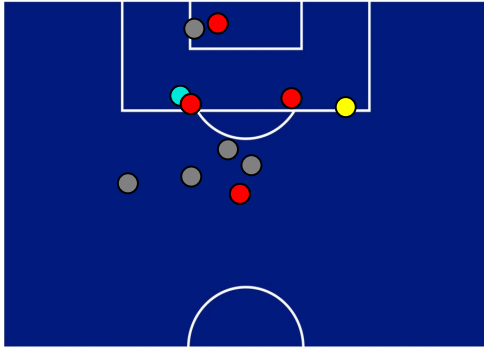

BARICENTRO POSSESSO PROPRIO

BARICENTRO POSSESSO AVVERSARIO

UDINESE

4-0

ROMA

ZONE DI TIRO

4	Gol	0
5	In porta	2
5	Fuori Porta	6
1	Respinto	4

CROSS IN GIOCO

4	Cross utili	2
6	Cross totali	7
67	Accuratezza (%)	29

TOCCHI PALLA

605	Palloni giocati totali	734
215	DIFESA	153
255	CENTROCAMPO	429
135	ATTACCO	152

20	Tocchi area avversaria		25
R. PEREYRA	7	7	T. ABRAHAM
D. UDOGIE	2	5	P. DYBALA
G. DEULOFEU	2	4	G. MANCINI