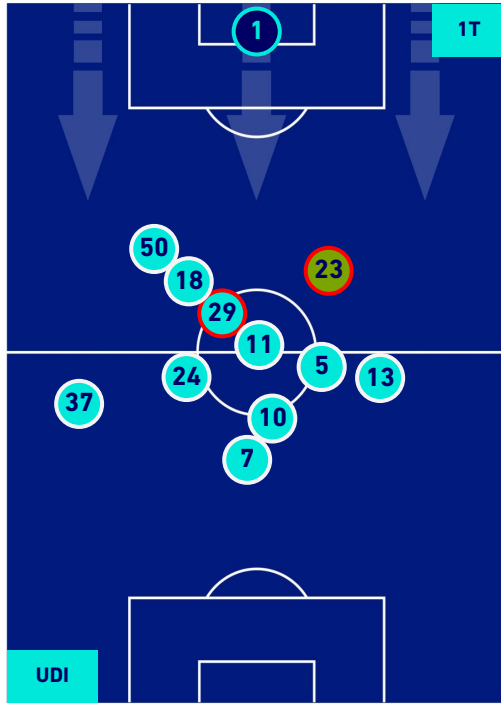

UDINESE

4-0

ROMA

POSIZIONI MEDIE POSSESSO PALLA [proprio]

Legenda:

1^ Sostituzione	Giocatore Entrato	Giocatore Uscito
2^ Sostituzione	Giocatore Entrato	Giocatore Uscito
3^ Sostituzione	Giocatore Entrato	Giocatore Uscito
4^ Sostituzione	Giocatore Entrato	Giocatore Uscito
5^ Sostituzione	Giocatore Entrato	Giocatore Uscito
	Giocatore Entrato in sostituzione di	Giocatore Uscito
	Giocatore Entrato in sostituzione di	Giocatore Uscito
	Giocatore Entrato in sostituzione di	Giocatore Uscito
	Giocatore Entrato in sostituzione di	Giocatore Uscito
	Giocatore Entrato in sostituzione di	Giocatore Uscito