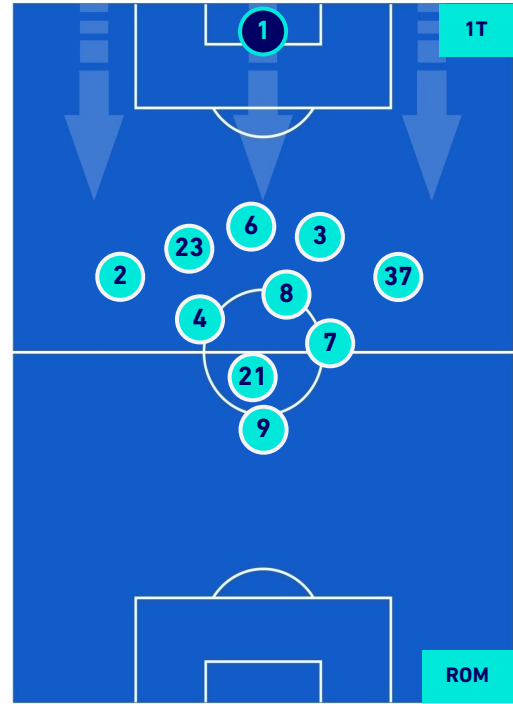

UDINESE

4-0

ROMA

POSIZIONI MEDIE POSSESSO PALLA [avversario]

Legenda:

1^ Sostituzione	Giocatore Entrato	Giocatore Uscito	Giocatore Entrato in sostituzione di	
2^ Sostituzione	Giocatore Entrato	Giocatore Uscito	Giocatore Entrato in sostituzione di	
3^ Sostituzione	Giocatore Entrato	Giocatore Uscito	Giocatore Entrato in sostituzione di	
4^ Sostituzione	Giocatore Entrato	Giocatore Uscito	Giocatore Entrato in sostituzione di	
5^ Sostituzione	Giocatore Entrato	Giocatore Uscito	Giocatore Entrato in sostituzione di