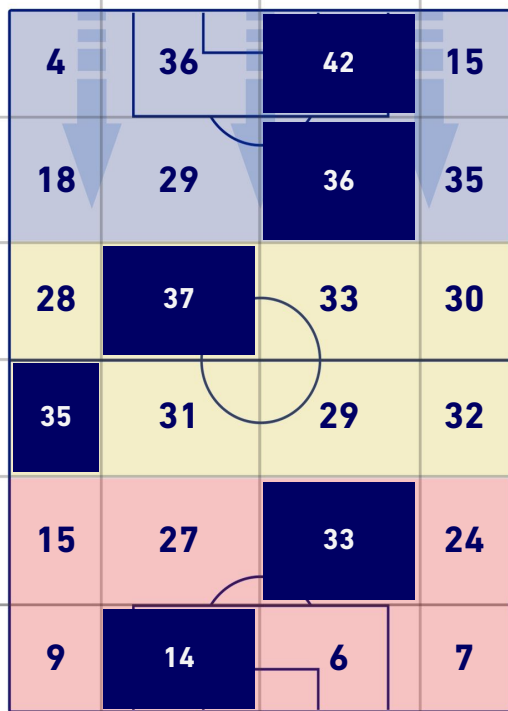

BARICENTRO POSSESSO PROPRIO

BARICENTRO POSSESSO AVVERSARIO

UDINESE

4-0

ROMA

ZONE DI TIRO

4	Gol	0
5	In porta	2
5	Fuori Porta	6
1	Respinto	4

CROSS IN GIOCO

4	Cross utili	2
6	Cross totali	7
67	Accuratezza (%)	29

TOCCHI PALLA

605	Palloni giocati totali	734
215	DIFESA	153
255	CENTROCAMPO	429
135	ATTACCO	152

20	Tocchi area avversaria		25
R. PEREYRA	7	7	T. ABRAHAM
D. UDOGIE	2	5	P. DYBALA
G. DEULOFEU	2	4	G. MANCINI