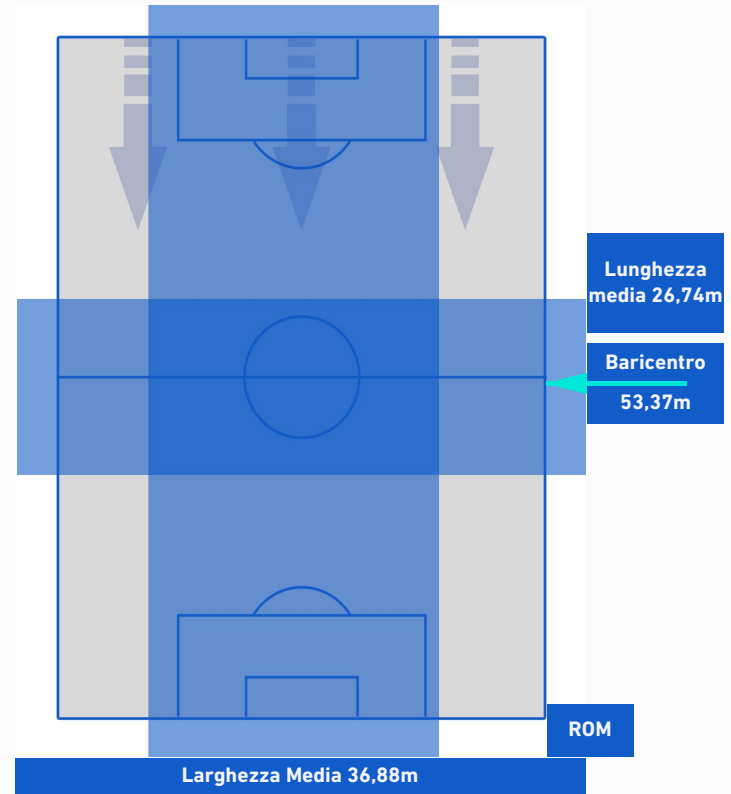

UDINESE

4-0

ROMA

BARICENTRO 1° TEMPO