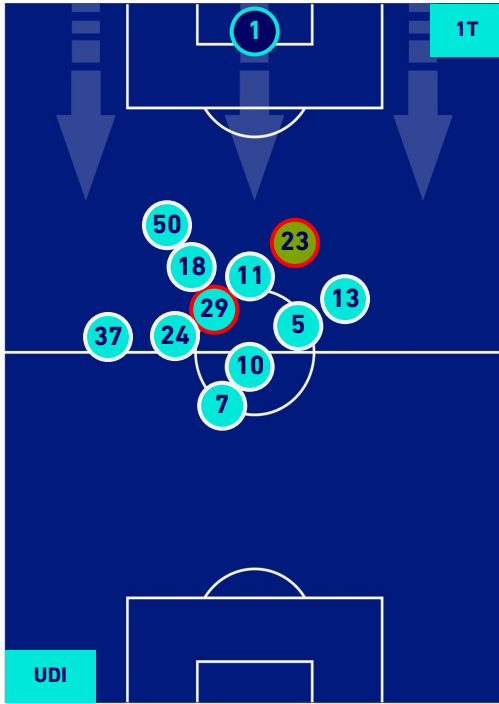

UDINESE

4-0

ROMA

HEATMAP

UDINESE

4-0

ROMA

POSIZIONI MEDIE

Legenda:

- | | | |
|-----------------|--------------------------------------|------------------|
| 1^ Sostituzione | Giocatore Entrato | Giocatore Uscito |
| 2^ Sostituzione | Giocatore Entrato | Giocatore Uscito |
| 3^ Sostituzione | Giocatore Entrato | Giocatore Uscito |
| 4^ Sostituzione | Giocatore Entrato | Giocatore Uscito |
| 5^ Sostituzione | Giocatore Entrato | Giocatore Uscito |
| | Giocatore Entrato in sostituzione di | Giocatore Uscito |
| | Giocatore Entrato in sostituzione di | Giocatore Uscito |
| | Giocatore Entrato in sostituzione di | Giocatore Uscito |
| | Giocatore Entrato in sostituzione di | Giocatore Uscito |
| | Giocatore Entrato in sostituzione di | Giocatore Uscito |