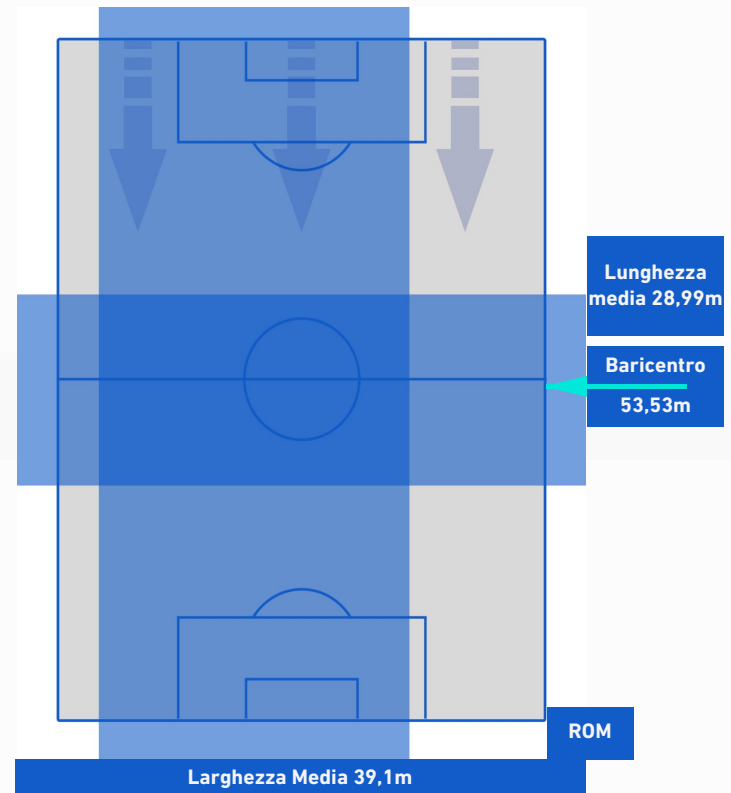

UDINESE

4-0

ROMA

BARICENTRO 1° TEMPO

BARICENTRO 2° TEMPO

UDINESE

4-0

ROMA