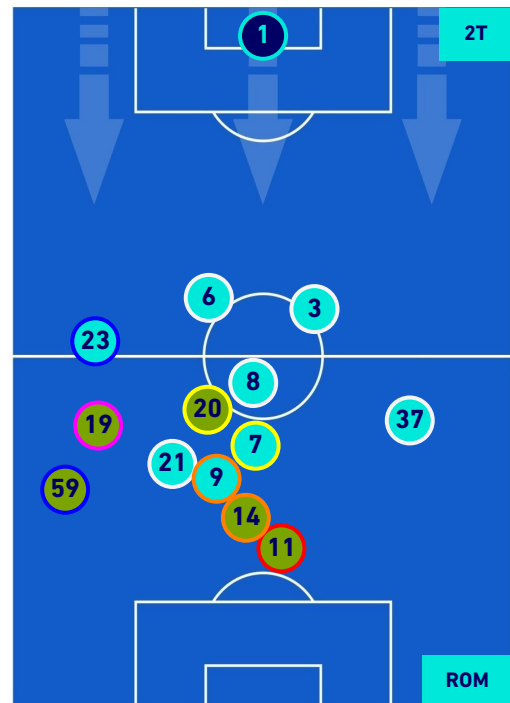

UDINESE

4-0

ROMA

HEATMAP

UDINESE

4-0

ROMA

POSIZIONI MEDIE

Legenda:

- | | | |
|-----------------|--------------------------------------|------------------|
| 1^ Sostituzione | Giocatore Entrato | Giocatore Uscito |
| 2^ Sostituzione | Giocatore Entrato | Giocatore Uscito |
| 3^ Sostituzione | Giocatore Entrato | Giocatore Uscito |
| 4^ Sostituzione | Giocatore Entrato | Giocatore Uscito |
| 5^ Sostituzione | Giocatore Entrato | Giocatore Uscito |
| | Giocatore Entrato in sostituzione di | Giocatore Uscito |
| | Giocatore Entrato in sostituzione di | Giocatore Uscito |
| | Giocatore Entrato in sostituzione di | Giocatore Uscito |
| | Giocatore Entrato in sostituzione di | Giocatore Uscito |
| | Giocatore Entrato in sostituzione di | Giocatore Uscito |

UDINESE

4-0

ROMA

POSIZIONI MEDIE POSSESSO PALLA [proprio]

Legenda:

- | | | |
|-----------------|--------------------------------------|------------------|
| 1^ Sostituzione | Giocatore Entrato | Giocatore Uscito |
| 2^ Sostituzione | Giocatore Entrato | Giocatore Uscito |
| 3^ Sostituzione | Giocatore Entrato | Giocatore Uscito |
| 4^ Sostituzione | Giocatore Entrato | Giocatore Uscito |
| 5^ Sostituzione | Giocatore Entrato | Giocatore Uscito |
| | Giocatore Entrato in sostituzione di | Giocatore Uscito |
| | Giocatore Entrato in sostituzione di | Giocatore Uscito |
| | Giocatore Entrato in sostituzione di | Giocatore Uscito |
| | Giocatore Entrato in sostituzione di | Giocatore Uscito |
| | Giocatore Entrato in sostituzione di | Giocatore Uscito |