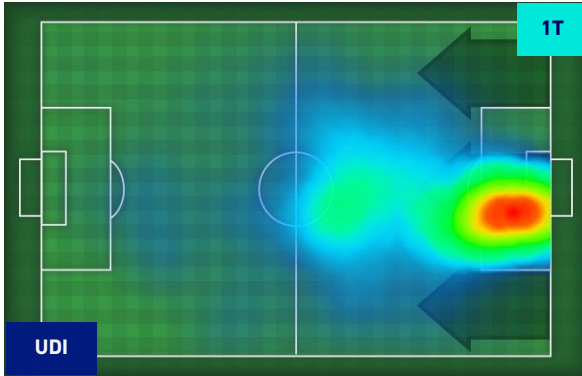

Jog-Run-Sprint (km 104.215)		
41.348	55.007	7.86

I dati fisici sono relativi alla rilevazione live e potranno differire da quelli certificati consegnati successivamente agli staff tecnici

Jog:	0-7 km/h	Run:	7.1-15 km/h	Sprint:	15.1+ km/h	Jog + Run + Sprint:	Distanza Totale Percorsa
TOP Sprinter:	Picco di velocità istantaneo, top 5 giocatori per squadra						

UDINESE

4-0

ROMA

HEATMAP

UDINESE

4-0

ROMA

POSIZIONI MEDIE