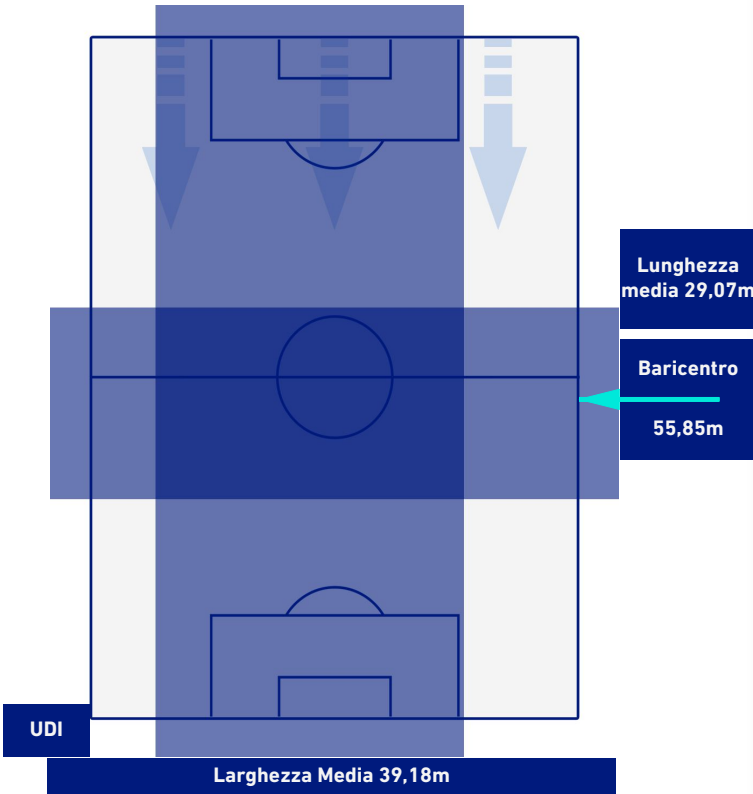

UDINESE

4-0

ROMA

BARICENTRO POSSESSO PROPRIO