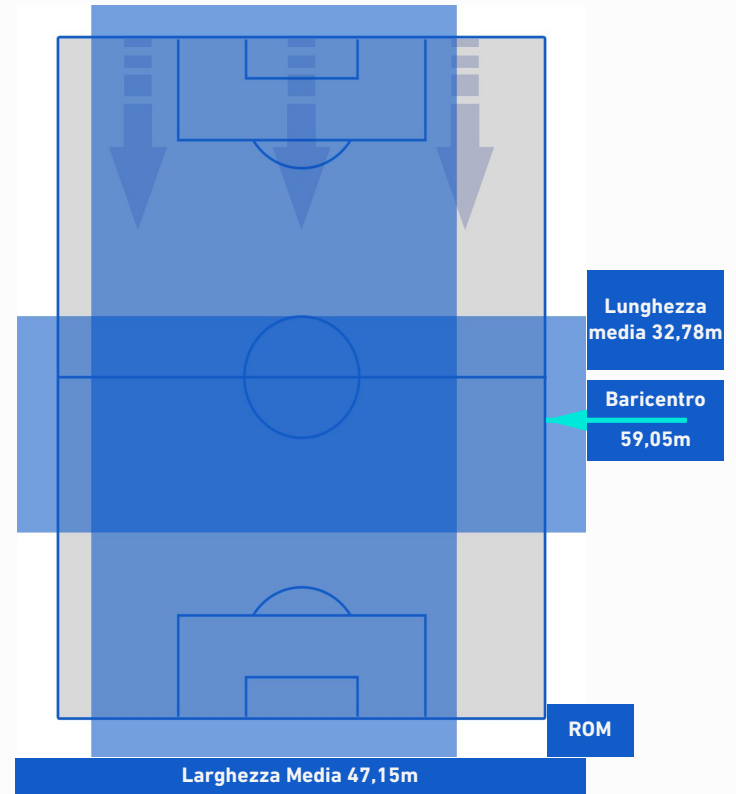

BARICENTRO POSSESSO PROPRIO

BARICENTRO POSSESSO AVVERSARIO

UDINESE

4-0

ROMA

ZONE DI TIRO

4	Gol	0
5	In porta	2
5	Fuori Porta	6
1	Respinto	4

CROSS IN GIOCO