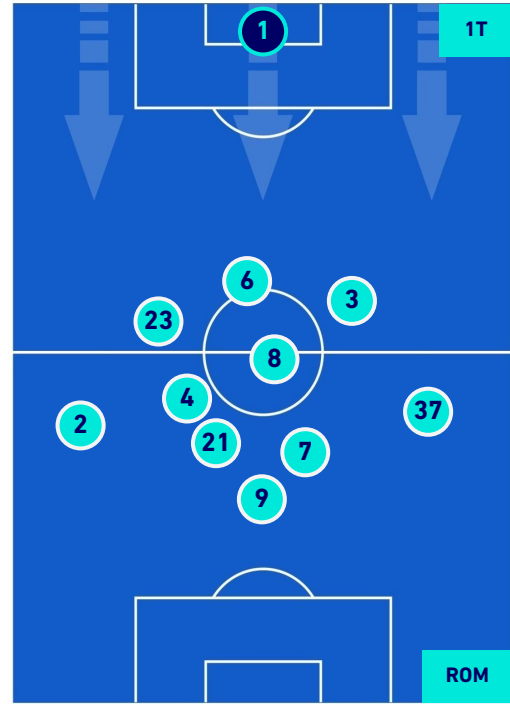

UDINESE

4-0

ROMA

POSIZIONI MEDIE POSSESSO PALLA [proprio]

Legenda:

1^ Sostituzione	Giocatore Entrato	Giocatore Uscito
2^ Sostituzione	Giocatore Entrato	Giocatore Uscito
3^ Sostituzione	Giocatore Entrato	Giocatore Uscito
4^ Sostituzione	Giocatore Entrato	Giocatore Uscito
5^ Sostituzione	Giocatore Entrato	Giocatore Uscito
	Giocatore Entrato in sostituzione di	Giocatore Uscito
	Giocatore Entrato in sostituzione di	Giocatore Uscito
	Giocatore Entrato in sostituzione di	Giocatore Uscito
	Giocatore Entrato in sostituzione di	Giocatore Uscito
	Giocatore Entrato in sostituzione di	Giocatore Uscito