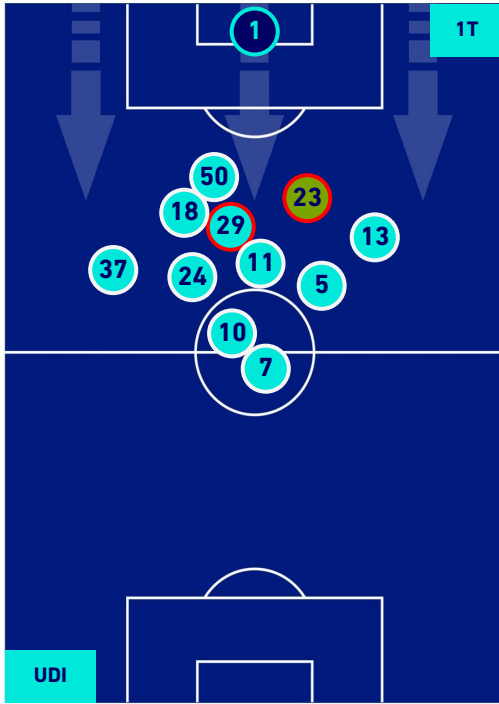

UDINESE

4-0

ROMA

POSIZIONI MEDIE POSSESSO PALLA [avversario]

Legenda:

1^ Sostituzione	Giocatore Entrato	Giocatore Uscito	Giocatore Entrato in sostituzione di	
2^ Sostituzione	Giocatore Entrato	Giocatore Uscito	Giocatore Entrato in sostituzione di	
3^ Sostituzione	Giocatore Entrato	Giocatore Uscito	Giocatore Entrato in sostituzione di	
4^ Sostituzione	Giocatore Entrato	Giocatore Uscito	Giocatore Entrato in sostituzione di	
5^ Sostituzione	Giocatore Entrato	Giocatore Uscito	Giocatore Entrato in sostituzione di