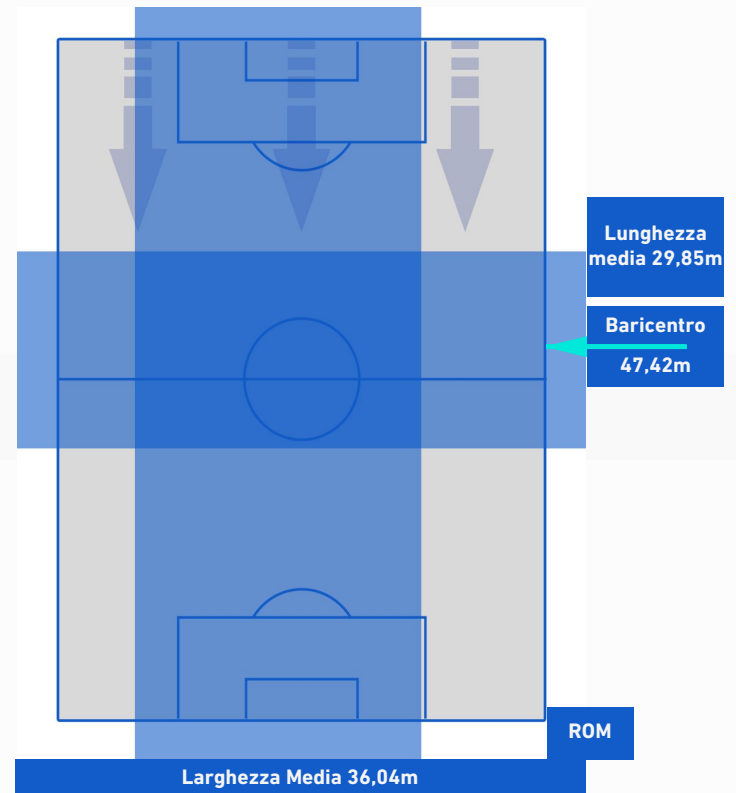

BARICENTRO POSSESSO AVVERSARIO