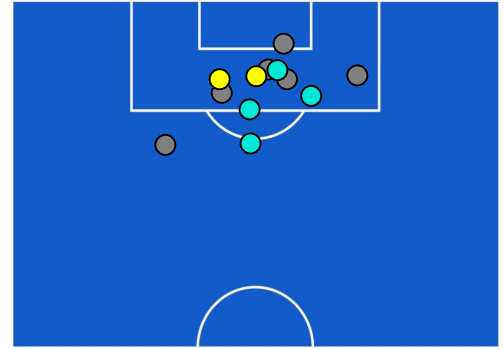

BARICENTRO POSSESSO PROPRIO

BARICENTRO POSSESSO AVVERSARIO

UDINESE

4-0

ROMA

ZONE DI TIRO

4	Gol	0
5	In porta	2
5	Fuori Porta	6
1	Respinto	4

CROSS IN GIOCO

4	Cross utili	2
6	Cross totali	7
67	Accuratezza (%)	29

TOCCHI PALLA

605	Palloni giocati totali	734
215	DIFESA	153
255	CENTROCAMPO	429
135	ATTACCO	152

20	Tocchi area avversaria		25
R. PEREYRA	7	7	T. ABRAHAM
D. UDOGIE	2	5	P. DYBALA
G. DEULOFEU	2	4	G. MANCINI