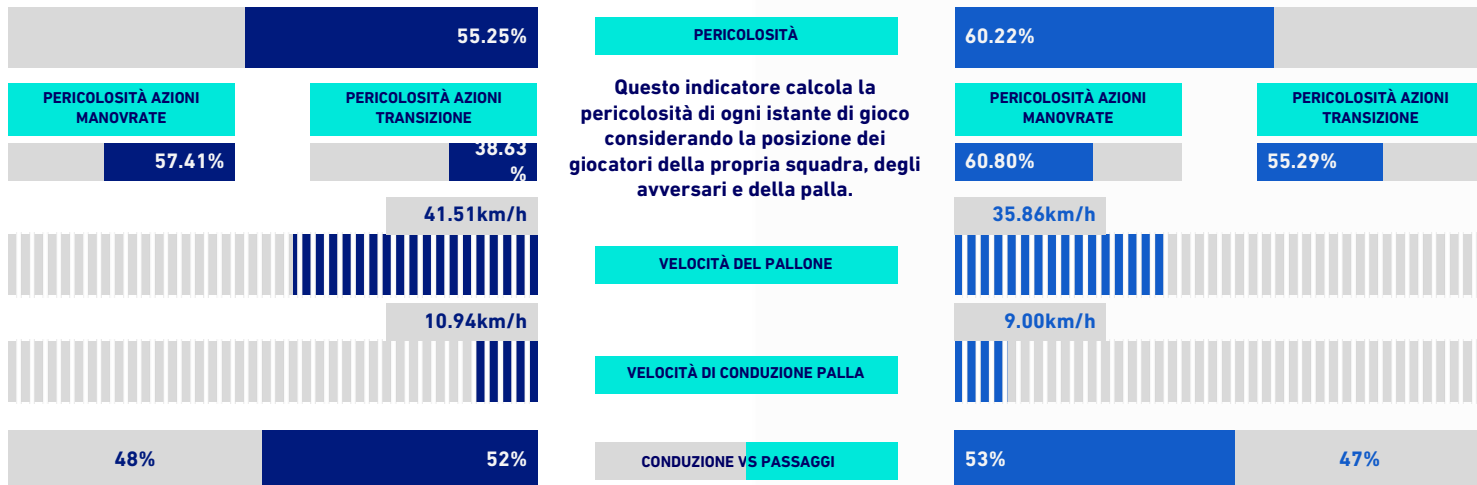

UDINESE

4-0

ROMA

VIRTUAL COACH

INDICATORI DI SQUADRA

RECORDMEN

INDICE DI VERTICALITÀ

Numero di giocatori avversari superati da un passaggio verticale. Calcolato solo se il passaggio è andato a buon fine. Dà idea di quanto un giocatore tenda a superare le linee di pressione avversarie.

Rank	Player	Value	Rank	Player	Value
1	10 G. DEULOFEU	3.60	1	9 T. ABRAHAM	5.00
2	23 E. EBOSE	3.36	2	4 B. CRISTANTE	4.20
3	18 N. PEREZ	3.30	3	21 P. DYBALA	4.00
4	1 M. SILVESTRI	3.20	4	37 L. SPINAZZOLA	3.80
5	37 R. PEREYRA	2.80	5	11 A. BELOTTI	3.75