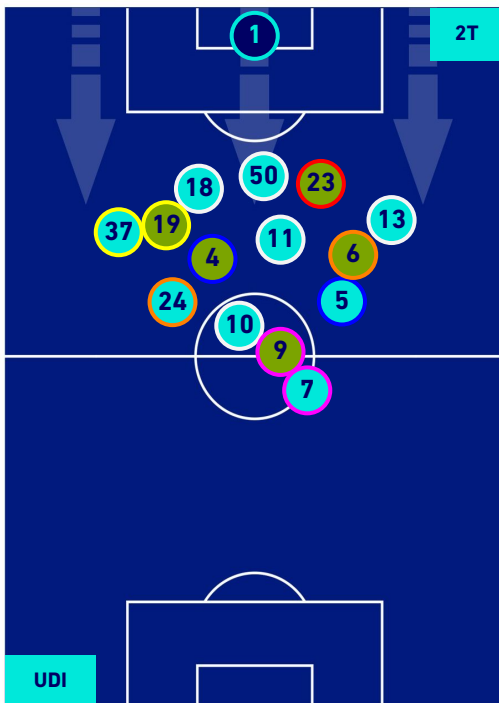

UDINESE

4-0

ROMA

POSIZIONI MEDIE POSSESSO PALLA [avversario]

Legenda:

1^ Sostituzione	Giocatore Entrato	Giocatore Uscito	Giocatore Entrato in sostituzione di	
2^ Sostituzione	Giocatore Entrato	Giocatore Uscito	Giocatore Entrato in sostituzione di	
3^ Sostituzione	Giocatore Entrato	Giocatore Uscito	Giocatore Entrato in sostituzione di	
4^ Sostituzione	Giocatore Entrato	Giocatore Uscito	Giocatore Entrato in sostituzione di	
5^ Sostituzione	Giocatore Entrato	Giocatore Uscito	Giocatore Entrato in sostituzione di