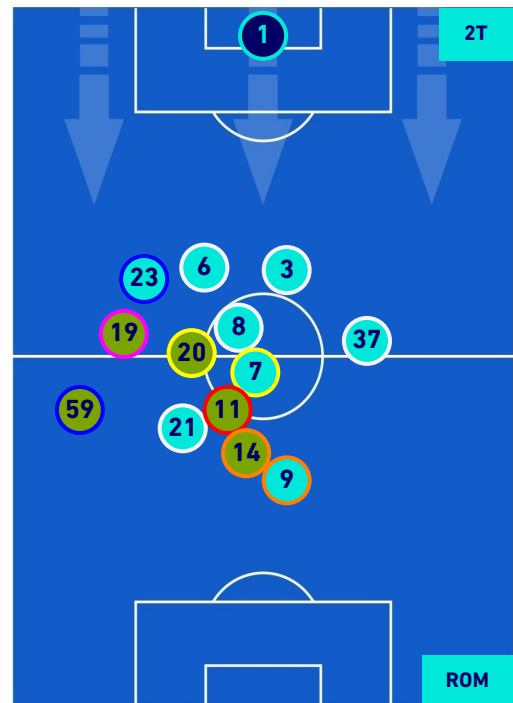

UDINESE

4-0

ROMA

HEATMAP

UDINESE

4-0

ROMA

POSIZIONI MEDIE

Legenda:

- | | | |
|-----------------|--------------------------------------|------------------|
| 1^ Sostituzione | Giocatore Entrato | Giocatore Uscito |
| 2^ Sostituzione | Giocatore Entrato | Giocatore Uscito |
| 3^ Sostituzione | Giocatore Entrato | Giocatore Uscito |
| 4^ Sostituzione | Giocatore Entrato | Giocatore Uscito |
| 5^ Sostituzione | Giocatore Entrato | Giocatore Uscito |
| | Giocatore Entrato in sostituzione di | Giocatore Uscito |
| | Giocatore Entrato in sostituzione di | Giocatore Uscito |
| | Giocatore Entrato in sostituzione di | Giocatore Uscito |
| | Giocatore Entrato in sostituzione di | Giocatore Uscito |
| | Giocatore Entrato in sostituzione di | Giocatore Uscito |