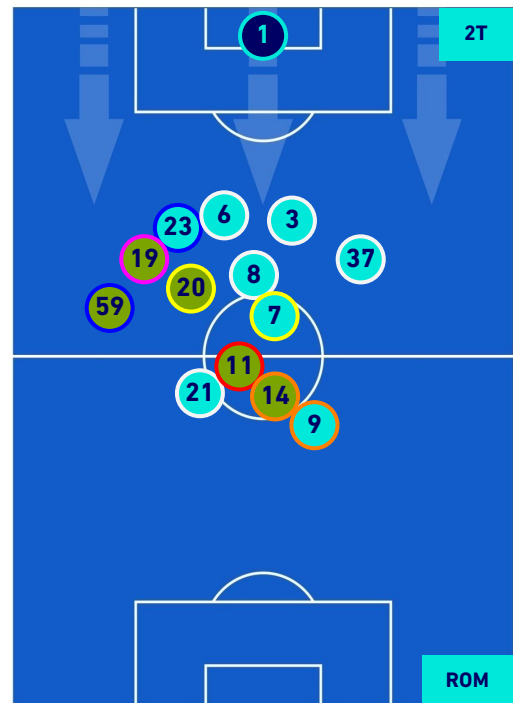

UDINESE

4-0

ROMA

POSIZIONI MEDIE POSSESSO PALLA [avversario]

Legenda:

1^ Sostituzione	Giocatore Entrato	Giocatore Uscito	Giocatore Entrato in sostituzione di	
2^ Sostituzione	Giocatore Entrato	Giocatore Uscito	Giocatore Entrato in sostituzione di	
3^ Sostituzione	Giocatore Entrato	Giocatore Uscito	Giocatore Entrato in sostituzione di	
4^ Sostituzione	Giocatore Entrato	Giocatore Uscito	Giocatore Entrato in sostituzione di	
5^ Sostituzione	Giocatore Entrato	Giocatore Uscito	Giocatore Entrato in sostituzione di