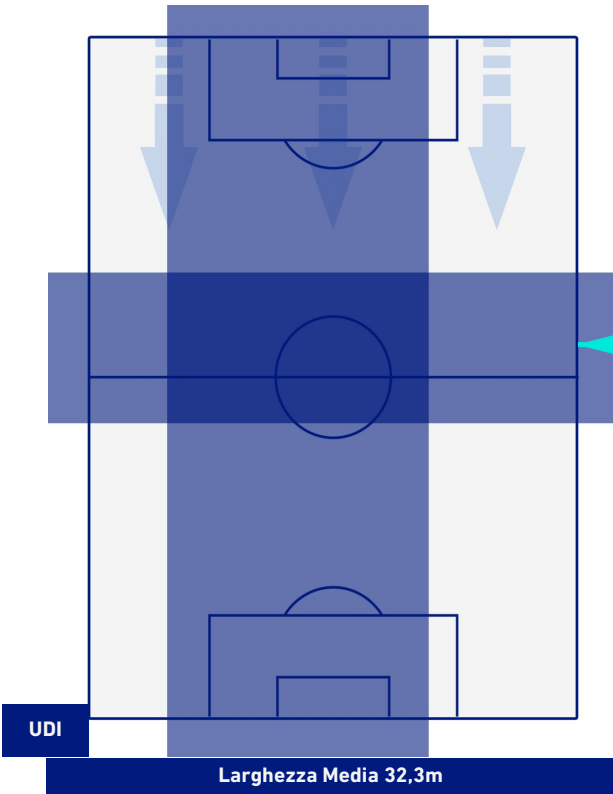

UDINESE

4-0

ROMA

BARICENTRO 1° TEMPO