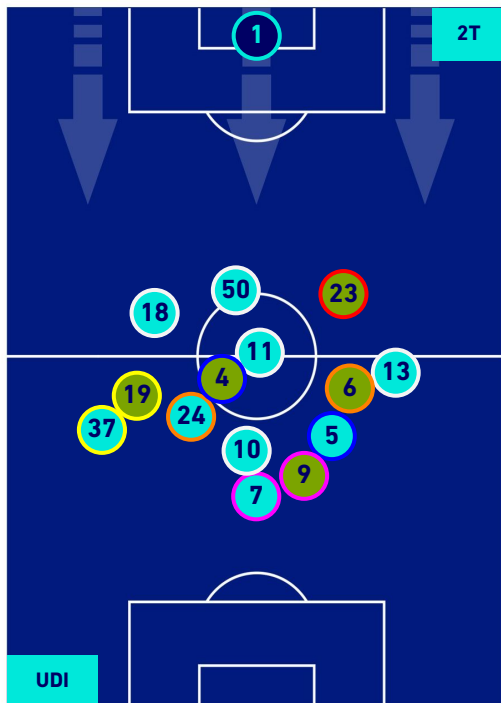

UDINESE

4-0

ROMA

POSIZIONI MEDIE POSSESSO PALLA [proprio]

Legenda:

1^ Sostituzione	Giocatore Entrato	Giocatore Uscito
2^ Sostituzione	Giocatore Entrato	Giocatore Uscito
3^ Sostituzione	Giocatore Entrato	Giocatore Uscito
4^ Sostituzione	Giocatore Entrato	Giocatore Uscito
5^ Sostituzione	Giocatore Entrato	Giocatore Uscito
	Giocatore Entrato in sostituzione di	Giocatore Uscito
	Giocatore Entrato in sostituzione di	Giocatore Uscito
	Giocatore Entrato in sostituzione di	Giocatore Uscito
	Giocatore Entrato in sostituzione di	Giocatore Uscito
	Giocatore Entrato in sostituzione di	Giocatore Uscito