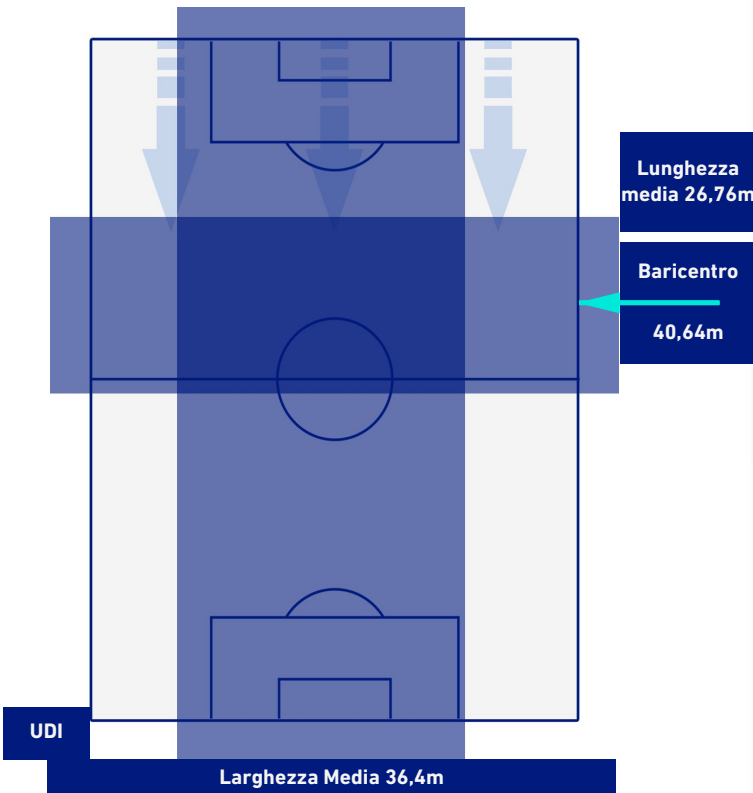

BARICENTRO POSSESSO PROPRIO

BARICENTRO POSSESSO AVVERSARIO

UDINESE

4-0

ROMA

ZONE DI TIRO

4	Gol	0
5	In porta	2
5	Fuori Porta	6
1	Respinto	4

CROSS IN GIOCO