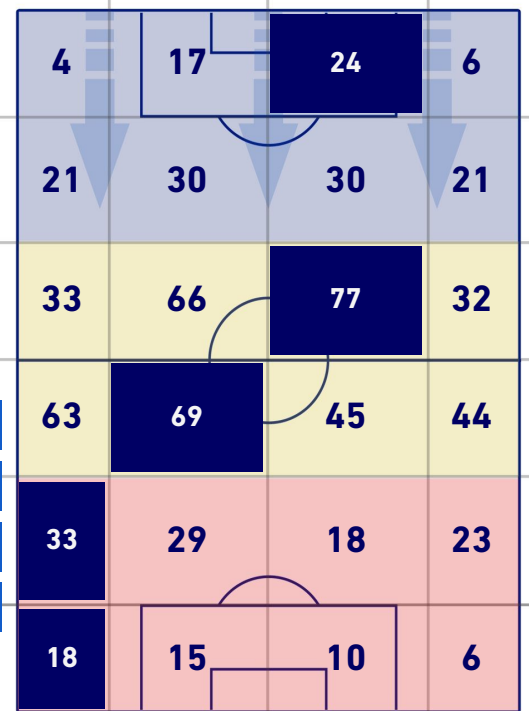

4	Cross utili	2
6	Cross totali	7
67	Accuratezza (%)	29

TOCCHI PALLA

605	Palloni giocati totali	734
215	DIFESA	153
255	CENTROCAMPO	429
135	ATTACCO	152

20	Tocchi area avversaria		25
R. PEREYRA	7	7	T. ABRAHAM
D. UDOGIE	2	5	P. DYBALA
G. DEULOFEU	2	4	G. MANCINI