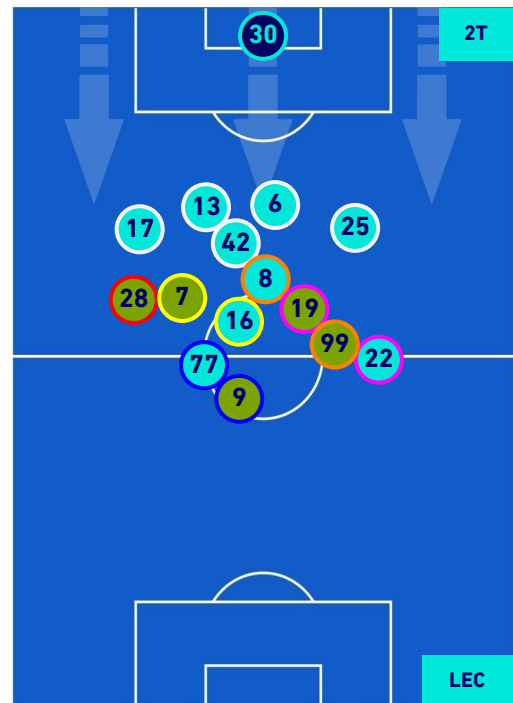

- 
- 
- 
- 
-

TORINO

1-0

LECCE

## POSIZIONI MEDIE POSSESSO PALLA [avversario]

Legenda:

- |                 |                                      |                  |
|-----------------|--------------------------------------|------------------|
| 1ª Sostituzione | Giocatore Entrato                    | Giocatore Uscito |
| 2ª Sostituzione | Giocatore Entrato                    | Giocatore Uscito |
| 3ª Sostituzione | Giocatore Entrato                    | Giocatore Uscito |
| 4ª Sostituzione | Giocatore Entrato                    | Giocatore Uscito |
| 5ª Sostituzione | Giocatore Entrato                    | Giocatore Uscito |
|                 | Giocatore Entrato in sostituzione di | Giocatore Uscito |
|                 | Giocatore Entrato in sostituzione di | Giocatore Uscito |
|                 | Giocatore Entrato in sostituzione di | Giocatore Uscito |
|                 | Giocatore Entrato in sostituzione di | Giocatore Uscito |
|                 | Giocatore Entrato in sostituzione di | Giocatore Uscito |