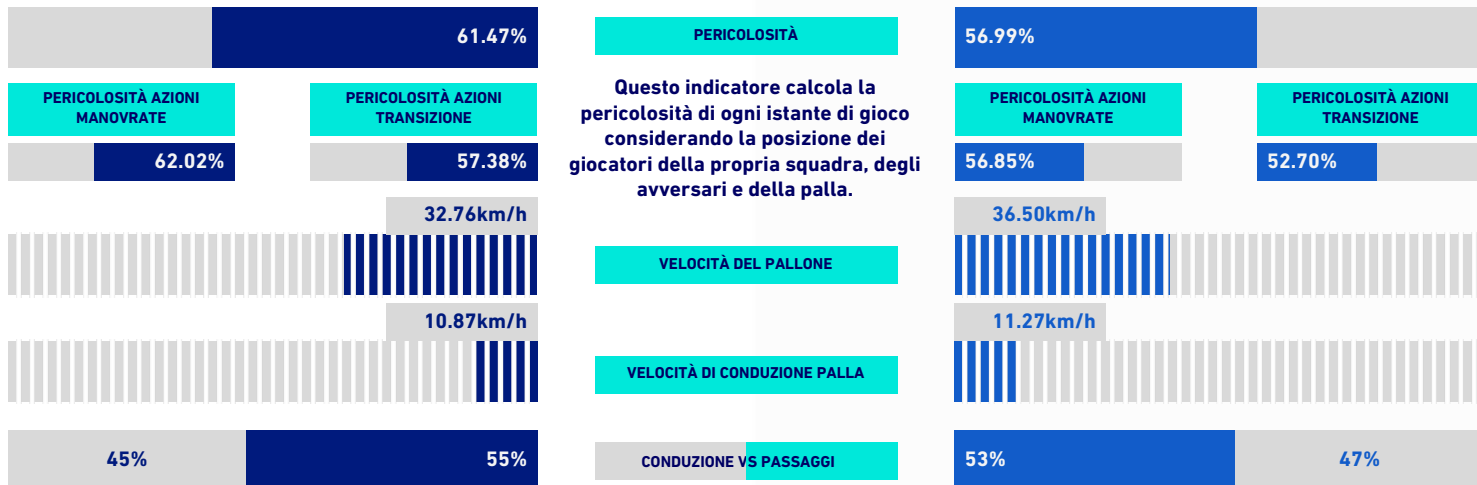

TORINO

1-0

LECCE

VIRTUAL COACH

INDICATORI DI SQUADRA

RECORDMEN

INDICE DI VERTICALITÀ

Numero di giocatori avversari superati da un passaggio verticale. Calcolato solo se il passaggio è andato a buon fine. Dà idea di quanto un giocatore tenda a superare le linee di pressione avversarie.

1	32	V. MILINKOVIC-SAVIC	6.00	1	30	W. FALCONE	5.44
2	19	V. LAZARO	4.38	2	25	A. GALLO	4.24
3	27	M. VOJVODA	4.16	3	22	L. BANDA	4.00
4	14	E. ILKHAN	3.75	4	8	K. BISTROVIC	3.40
5	49	N. RADONJIC	3.50	5	17	V. GENDREY	3.13

INDICE RISCHIO PASSAGGIO

Calcolato per ogni passaggio, solo se il passaggio è andato a buon fine. Misura la propensione del giocatore a rischiare la giocata.

1	49	N. RADONJIC	37.67%	1	42	M. HJULMAND	60.20%
2	27	M. VOJVODA	32.22%	2	28	R. OUDIN	53.86%
3	19	V. LAZARO	27.69%	3	8	K. BISTROVIC	52.13%
4	32	V. MILINKOVIC-SAVIC	27.24%	4	25	A. GALLO	42.51%
5	11	P. PELLEGRINI	27.00%	5	6	F. BASCHIROTTI	35.30%

PRESSIONE RICEVUTA

Misura quanto il portatore di palla è pressato dalla squadra avversaria. Dipende dalla velocità, dalla direzione di corsa e dalla distanza del giocatore avversario rispetto all'avversario che si trova a minore distanza.

1	11	P. PELLEGRINI	76.00%	1	77	A. CEESAY	67.00%
2	16	N. VLASIC	70.54%	2	42	M. HJULMAND	65.42%
3	49	N. RADONJIC	61.08%	3	8	K. BISTROVIC	64.08%
4	14	E. ILKHAN	58.22%	4	16	J. GONZALEZ	60.56%
5	10	S. LUKIC	56.49%	5	11	F. DI FRANCESCO	57.71%

DISPONIBILITÀ AL PASSAGGIO

Quanto un giocatore si smarca dagli avversari per ricevere il passaggio dal compagno. Valore percentuale tra 0 e 100. Viene calcolato per tutti i compagni di squadra del giocatore in possesso di palla.

1	27	M. VOJVODA	82.88%	1	6	F. BASCHIROTTI	74.98%
2	13	R. RODRIGUEZ	79.66%	2	25	A. GALLO	74.90%
3	19	V. LAZARO	78.76%	3	17	V. GENDREY	72.10%
4	26	K. DJIDJI	78.27%	4	13	A. TUIA	63.88%
5	3	P. SCHUURS	69.01%	5	11	F. DI FRANCESCO	59.47%