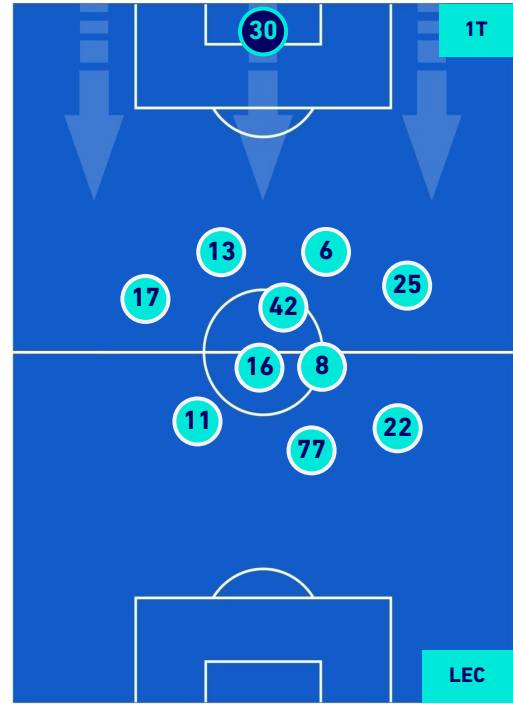

TORINO

1-0

LECCE

POSIZIONI MEDIE POSSESSO PALLA [proprio]

Legenda:

- 1^ Sostituzione
- 2^ Sostituzione
- 3^ Sostituzione
- 4^ Sostituzione
- 5^ Sostituzione

- Giocatore Entrato
- Giocatore Entrato
- Giocatore Entrato
- Giocatore Entrato
- Giocatore Entrato

- Giocatore Uscito
- Giocatore Uscito
- Giocatore Uscito
- Giocatore Uscito
- Giocatore Uscito

- Giocatore Entrato in sostituzione di
- Giocatore Entrato in sostituzione di
- Giocatore Entrato in sostituzione di
- Giocatore Entrato in sostituzione di

- ●
- ●
- ●
- ●
- ●