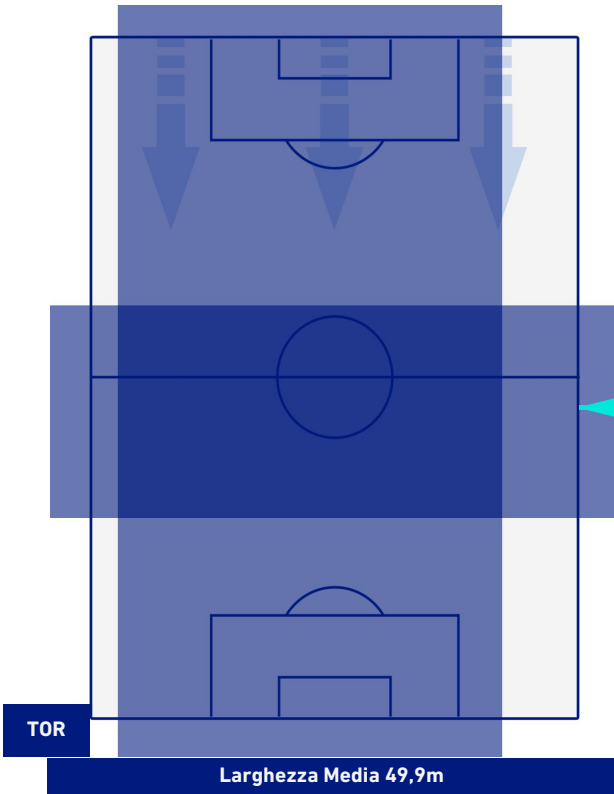

TORINO

1-0

LECCE

BARICENTRO POSSESSO PROPRIO