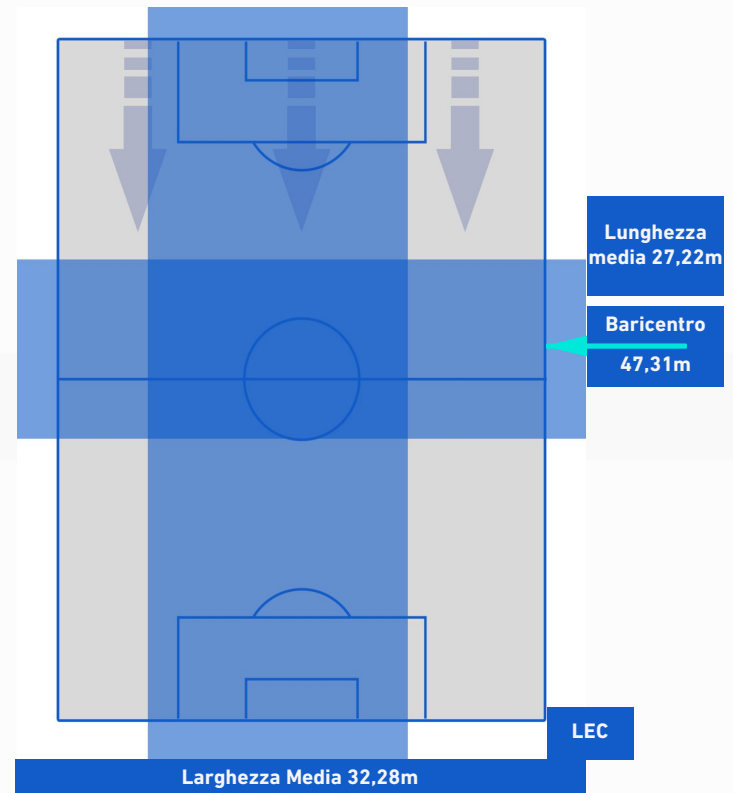

BARICENTRO 2° TEMPO