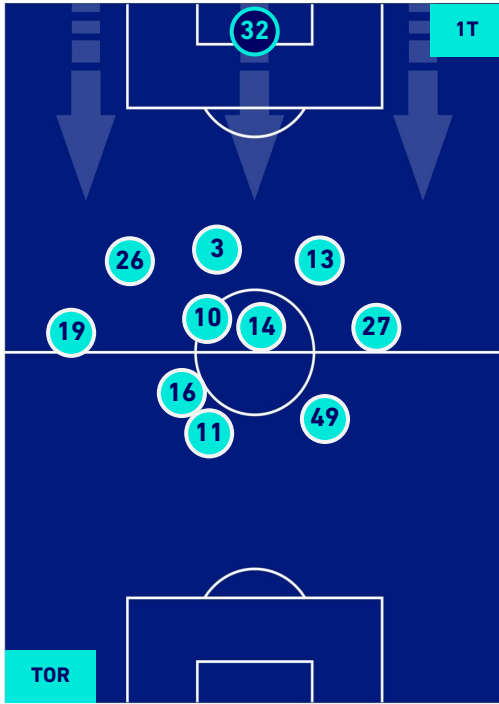

## HEATMAP

TORINO

1-0

LECCE

## POSIZIONI MEDIE

Legenda:

- |                 |                                      |                  |
|-----------------|--------------------------------------|------------------|
| 1^ Sostituzione | Giocatore Entrato                    | Giocatore Uscito |
| 2^ Sostituzione | Giocatore Entrato                    | Giocatore Uscito |
| 3^ Sostituzione | Giocatore Entrato                    | Giocatore Uscito |
| 4^ Sostituzione | Giocatore Entrato                    | Giocatore Uscito |
| 5^ Sostituzione | Giocatore Entrato                    | Giocatore Uscito |
|                 | Giocatore Entrato in sostituzione di | Giocatore Uscito |
|                 | Giocatore Entrato in sostituzione di | Giocatore Uscito |
|                 | Giocatore Entrato in sostituzione di | Giocatore Uscito |
|                 | Giocatore Entrato in sostituzione di | Giocatore Uscito |
|                 | Giocatore Entrato in sostituzione di | Giocatore Uscito |