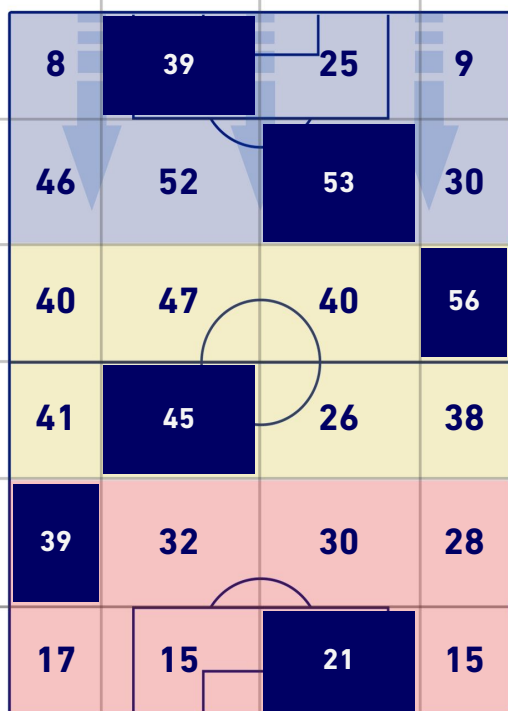

TOCCHI PALLA