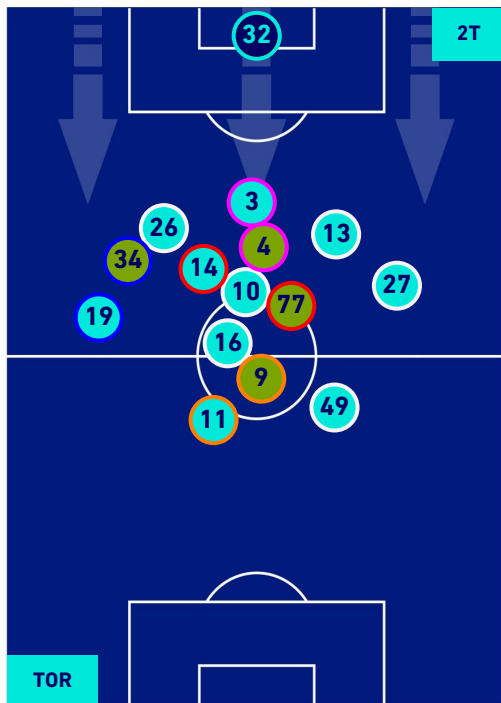

- 
- 
- 
- 
-

TORINO

1-0

LECCE

## POSIZIONI MEDIE POSSESSO PALLA [avversario]

Legenda:

- |                 |                                      |                  |
|-----------------|--------------------------------------|------------------|
| 1ª Sostituzione | Giocatore Entrato                    | Giocatore Uscito |
| 2ª Sostituzione | Giocatore Entrato                    | Giocatore Uscito |
| 3ª Sostituzione | Giocatore Entrato                    | Giocatore Uscito |
| 4ª Sostituzione | Giocatore Entrato                    | Giocatore Uscito |
| 5ª Sostituzione | Giocatore Entrato                    | Giocatore Uscito |
|                 | Giocatore Entrato in sostituzione di | Giocatore Uscito |
|                 | Giocatore Entrato in sostituzione di | Giocatore Uscito |
|                 | Giocatore Entrato in sostituzione di | Giocatore Uscito |
|                 | Giocatore Entrato in sostituzione di | Giocatore Uscito |
|                 | Giocatore Entrato in sostituzione di | Giocatore Uscito |