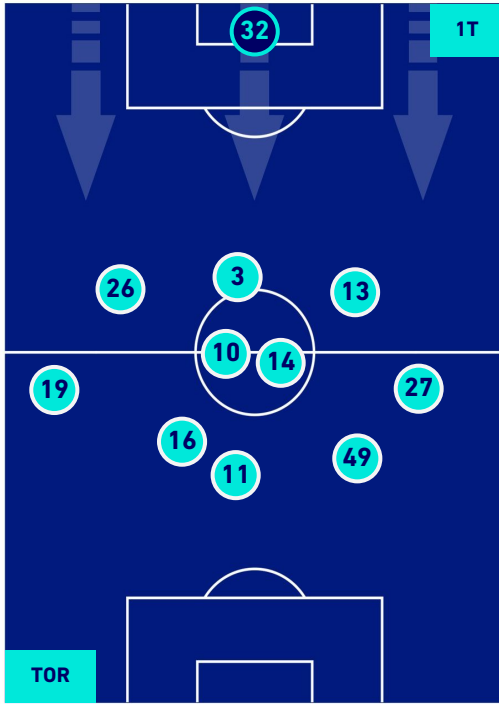

TORINO

1-0

LECCE

POSIZIONI MEDIE POSSESSO PALLA [proprio]

Legenda:

- 1^ Sostituzione
- 2^ Sostituzione
- 3^ Sostituzione
- 4^ Sostituzione
- 5^ Sostituzione

- Giocatore Entrato
- Giocatore Entrato
- Giocatore Entrato
- Giocatore Entrato
- Giocatore Entrato

- Giocatore Uscito
- Giocatore Uscito
- Giocatore Uscito
- Giocatore Uscito
- Giocatore Uscito

- Giocatore Entrato in sostituzione di
- Giocatore Entrato in sostituzione di
- Giocatore Entrato in sostituzione di
- Giocatore Entrato in sostituzione di

- ●
- ●
- ●
- ●
- ●