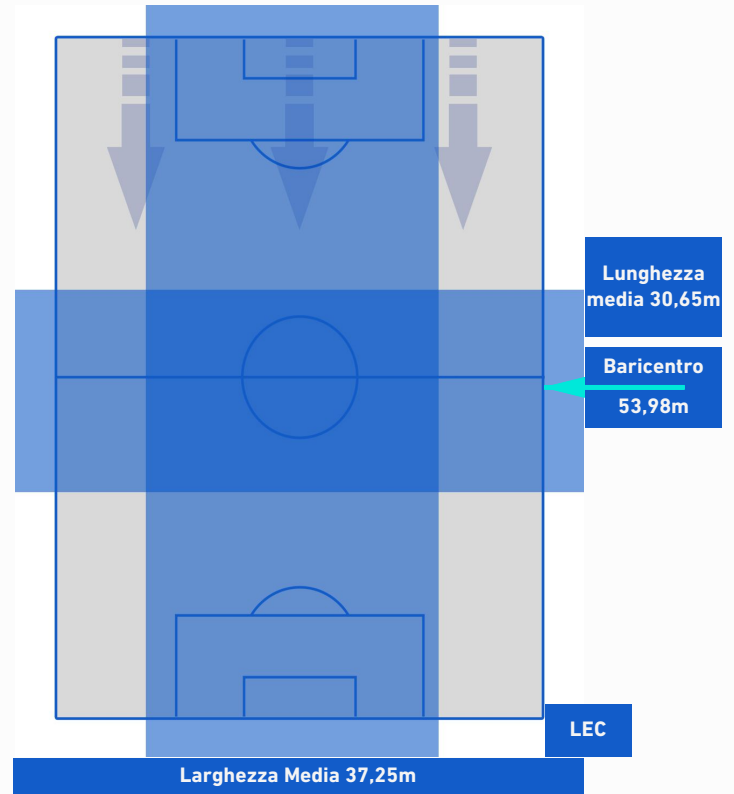

TORINO

1-0

LECCE

BARICENTRO POSSESSO PROPRIO