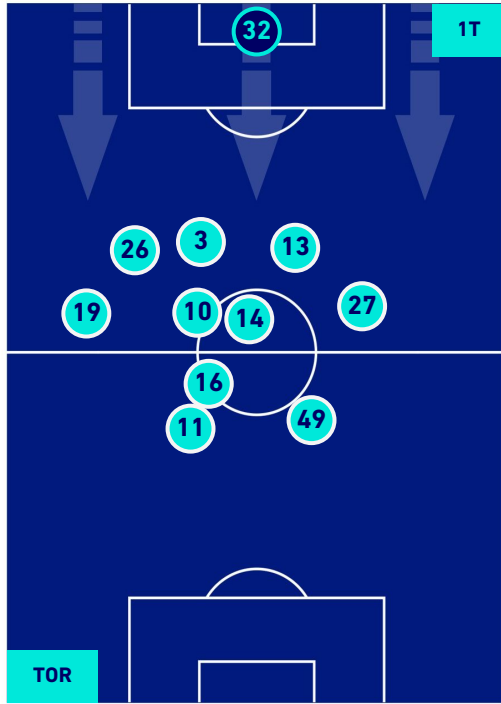

- 
- 
- 
- 
-

TORINO

1-0

LECCE

## POSIZIONI MEDIE POSSESSO PALLA [avversario]

Legenda:

- |                 |                                      |                  |
|-----------------|--------------------------------------|------------------|
| 1ª Sostituzione | Giocatore Entrato                    | Giocatore Uscito |
| 2ª Sostituzione | Giocatore Entrato                    | Giocatore Uscito |
| 3ª Sostituzione | Giocatore Entrato                    | Giocatore Uscito |
| 4ª Sostituzione | Giocatore Entrato                    | Giocatore Uscito |
| 5ª Sostituzione | Giocatore Entrato                    | Giocatore Uscito |
|                 | Giocatore Entrato in sostituzione di | Giocatore Uscito |
|                 | Giocatore Entrato in sostituzione di | Giocatore Uscito |
|                 | Giocatore Entrato in sostituzione di | Giocatore Uscito |
|                 | Giocatore Entrato in sostituzione di | Giocatore Uscito |
|                 | Giocatore Entrato in sostituzione di | Giocatore Uscito |