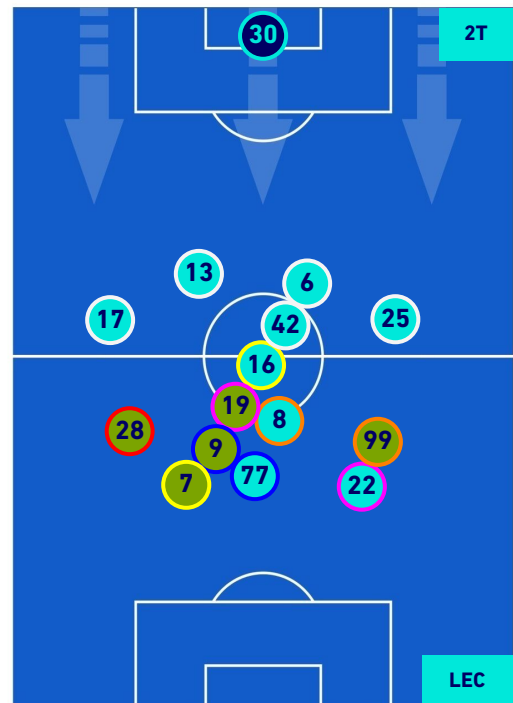

TORINO

1-0

LECCE

POSIZIONI MEDIE POSSESSO PALLA [proprio]

Legenda:

- 1^ Sostituzione
- 2^ Sostituzione
- 3^ Sostituzione
- 4^ Sostituzione
- 5^ Sostituzione

- Giocatore Entrato
- Giocatore Entrato
- Giocatore Entrato
- Giocatore Entrato
- Giocatore Entrato

- Giocatore Uscito
- Giocatore Uscito
- Giocatore Uscito
- Giocatore Uscito
- Giocatore Uscito

- Giocatore Entrato in sostituzione di
- Giocatore Entrato in sostituzione di
- Giocatore Entrato in sostituzione di
- Giocatore Entrato in sostituzione di

- ●
- ●
- ●
- ●
- ●