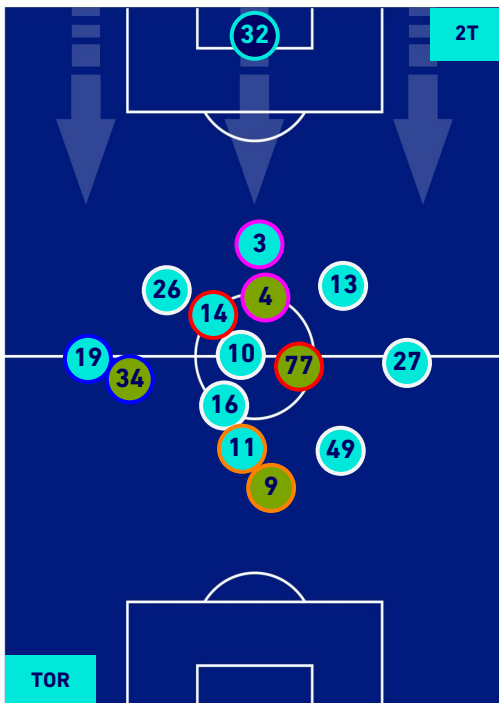

## HEATMAP

TORINO

1-0

LECCE

## POSIZIONI MEDIE

Legenda:

- |                 |                                      |                  |
|-----------------|--------------------------------------|------------------|
| 1^ Sostituzione | Giocatore Entrato                    | Giocatore Uscito |
| 2^ Sostituzione | Giocatore Entrato                    | Giocatore Uscito |
| 3^ Sostituzione | Giocatore Entrato                    | Giocatore Uscito |
| 4^ Sostituzione | Giocatore Entrato                    | Giocatore Uscito |
| 5^ Sostituzione | Giocatore Entrato                    | Giocatore Uscito |
|                 | Giocatore Entrato in sostituzione di | Giocatore Uscito |
|                 | Giocatore Entrato in sostituzione di | Giocatore Uscito |
|                 | Giocatore Entrato in sostituzione di | Giocatore Uscito |
|                 | Giocatore Entrato in sostituzione di | Giocatore Uscito |
|                 | Giocatore Entrato in sostituzione di | Giocatore Uscito |