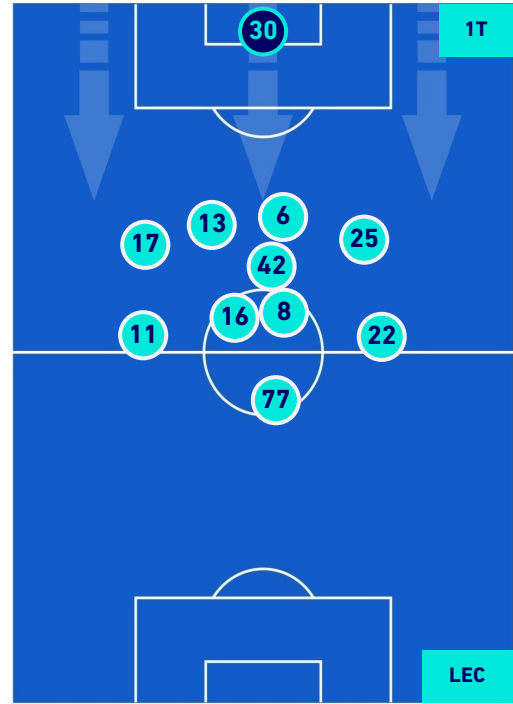

- 
- 
- 
- 
-

TORINO

1-0

LECCE

## POSIZIONI MEDIE POSSESSO PALLA [avversario]

Legenda:

- |                 |                                      |                  |
|-----------------|--------------------------------------|------------------|
| 1ª Sostituzione | Giocatore Entrato                    | Giocatore Uscito |
| 2ª Sostituzione | Giocatore Entrato                    | Giocatore Uscito |
| 3ª Sostituzione | Giocatore Entrato                    | Giocatore Uscito |
| 4ª Sostituzione | Giocatore Entrato                    | Giocatore Uscito |
| 5ª Sostituzione | Giocatore Entrato                    | Giocatore Uscito |
|                 | Giocatore Entrato in sostituzione di | Giocatore Uscito |
|                 | Giocatore Entrato in sostituzione di | Giocatore Uscito |
|                 | Giocatore Entrato in sostituzione di | Giocatore Uscito |
|                 | Giocatore Entrato in sostituzione di | Giocatore Uscito |
|                 | Giocatore Entrato in sostituzione di | Giocatore Uscito |