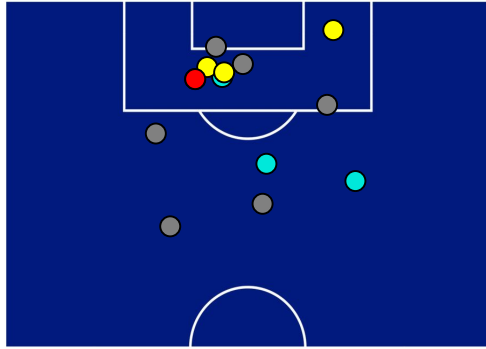

TORINO

1-0

LECCE

ZONE DI TIRO