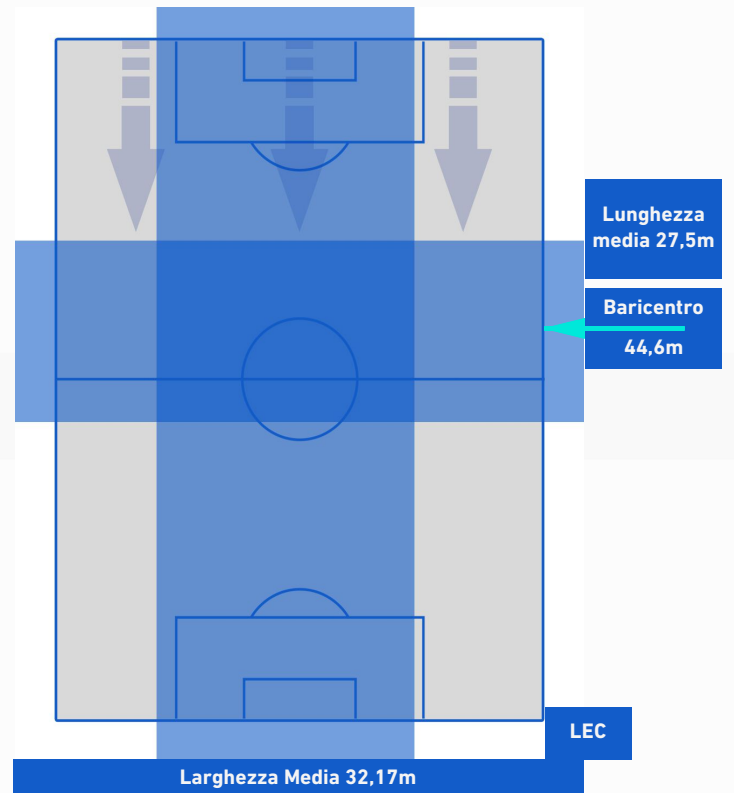

BARICENTRO POSSESSO AVVERSAIO