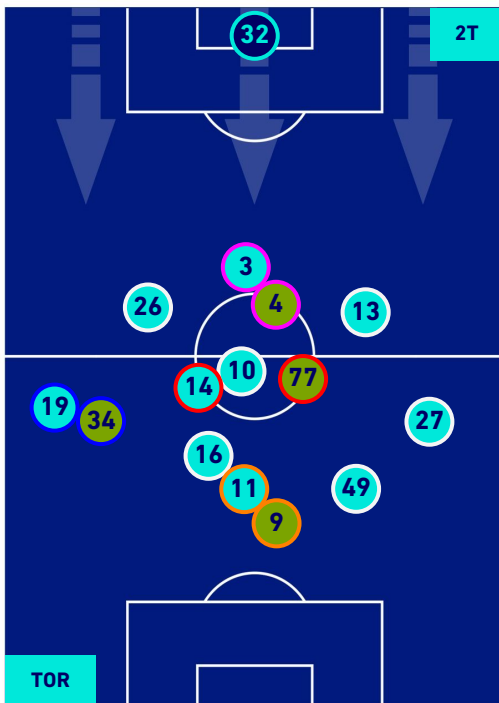

TORINO

1-0

LECCE

POSIZIONI MEDIE POSSESSO PALLA [proprio]

Legenda:

- 1^ Sostituzione
- 2^ Sostituzione
- 3^ Sostituzione
- 4^ Sostituzione
- 5^ Sostituzione

- Giocatore Entrato
- Giocatore Entrato
- Giocatore Entrato
- Giocatore Entrato
- Giocatore Entrato

- Giocatore Uscito
- Giocatore Uscito
- Giocatore Uscito
- Giocatore Uscito
- Giocatore Uscito

- Giocatore Entrato in sostituzione di
- Giocatore Entrato in sostituzione di
- Giocatore Entrato in sostituzione di
- Giocatore Entrato in sostituzione di

- ●
- ●
- ●
- ●
- ●