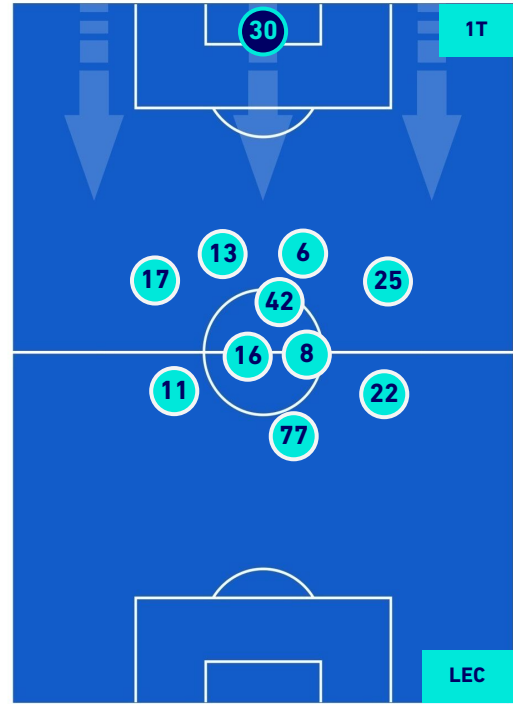

## HEATMAP

TORINO

1-0

LECCE

## POSIZIONI MEDIE

Legenda:

- |                 |                                      |                  |
|-----------------|--------------------------------------|------------------|
| 1^ Sostituzione | Giocatore Entrato                    | Giocatore Uscito |
| 2^ Sostituzione | Giocatore Entrato                    | Giocatore Uscito |
| 3^ Sostituzione | Giocatore Entrato                    | Giocatore Uscito |
| 4^ Sostituzione | Giocatore Entrato                    | Giocatore Uscito |
| 5^ Sostituzione | Giocatore Entrato                    | Giocatore Uscito |
|                 | Giocatore Entrato in sostituzione di | Giocatore Uscito |
|                 | Giocatore Entrato in sostituzione di | Giocatore Uscito |
|                 | Giocatore Entrato in sostituzione di | Giocatore Uscito |
|                 | Giocatore Entrato in sostituzione di | Giocatore Uscito |
|                 | Giocatore Entrato in sostituzione di | Giocatore Uscito |