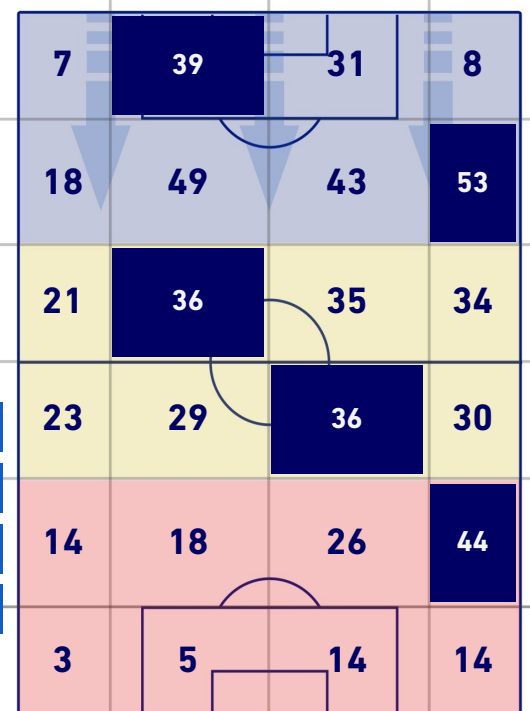

## CROSS IN GIOCO

5	<b>Cross utili</b>	3
9	<b>Cross totali</b>	11
56	<b>Accuratezza (%)</b>	27

## TOCCHI PALLA

792	<b>Palloni giocati totali</b>	630
262	<b>DIFESA</b>	248
333	<b>CENTROCAMPO</b>	244
197	<b>ATTACCO</b>	138

36	<b>Tocchi area avversaria</b>	19	
N. RADONJIC	8	5	L. BANDA
N. VLASIC	6	4	R. OUDIN
P. PELLEGRINI	5	3	J. GONZALEZ