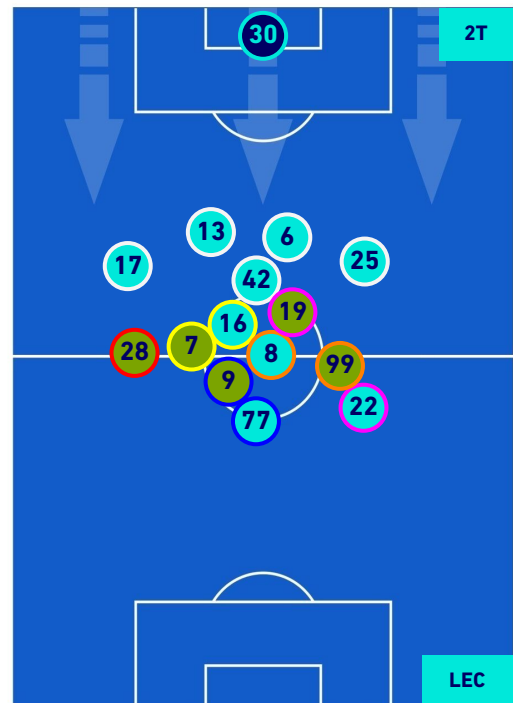

## HEATMAP

TORINO

1-0

LECCE

## POSIZIONI MEDIE

Legenda:

- |                 |                                      |                  |
|-----------------|--------------------------------------|------------------|
| 1^ Sostituzione | Giocatore Entrato                    | Giocatore Uscito |
| 2^ Sostituzione | Giocatore Entrato                    | Giocatore Uscito |
| 3^ Sostituzione | Giocatore Entrato                    | Giocatore Uscito |
| 4^ Sostituzione | Giocatore Entrato                    | Giocatore Uscito |
| 5^ Sostituzione | Giocatore Entrato                    | Giocatore Uscito |
|                 | Giocatore Entrato in sostituzione di | Giocatore Uscito |
|                 | Giocatore Entrato in sostituzione di | Giocatore Uscito |
|                 | Giocatore Entrato in sostituzione di | Giocatore Uscito |
|                 | Giocatore Entrato in sostituzione di | Giocatore Uscito |
|                 | Giocatore Entrato in sostituzione di | Giocatore Uscito |