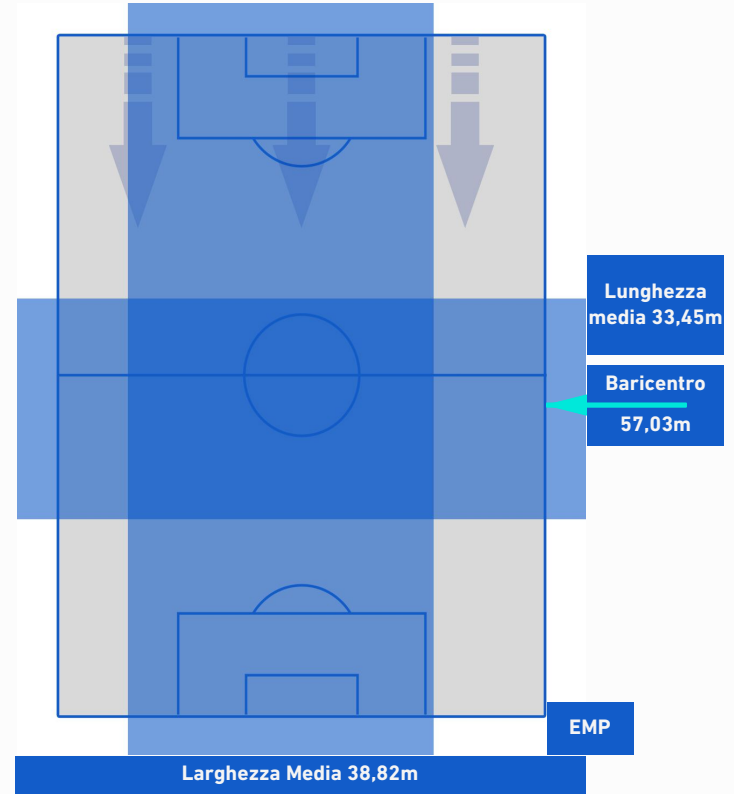

Legenda:

- | | | |
|-----------------|--------------------------------------|------------------|
| 1^ Sostituzione | Giocatore Entrato | Giocatore Uscito |
| 2^ Sostituzione | Giocatore Entrato | Giocatore Uscito |
| 3^ Sostituzione | Giocatore Entrato | Giocatore Uscito |
| 4^ Sostituzione | Giocatore Entrato | Giocatore Uscito |
| 5^ Sostituzione | Giocatore Entrato | Giocatore Uscito |
| | Giocatore Entrato in sostituzione di | Giocatore Uscito |
| | Giocatore Entrato in sostituzione di | Giocatore Uscito |
| | Giocatore Entrato in sostituzione di | Giocatore Uscito |
| | Giocatore Entrato in sostituzione di | Giocatore Uscito |
| | Giocatore Entrato in sostituzione di | Giocatore Uscito |

SALERNITANA

2-2

EMPOLI

BARICENTRO 1° TEMPO

BARICENTRO 2° TEMPO

SALERNITANA

2-2

EMPOLI

BARICENTRO POSSESSO PROPRIO

BARICENTRO POSSESSO AVVERSAIO

Salerno 05/09/2022 STADIO ARECHI - 18:30

SALERNITANA

2-2

EMPOLI

ZONE DI TIRO

2	Gol	2
4	In porta	5
3	Fuori Porta	3
8	Respinto	3

CROSS IN GIOCO

10	Cross utili	9
20	Cross totali	13
50	Accuratezza (%)	69

TOCCHI PALLA

720	Palloni giocati totali	673
229	DIFESA	277
344	CENTROCAMPO	266
147	ATTACCO	130

21	Tocchi area avversaria		21
F. FAZIO	6	7	M. SATRIANO
T. VILHENA	4	5	S. LAMMERS
P. MAZZOCCHI	4	2	N. HAAS