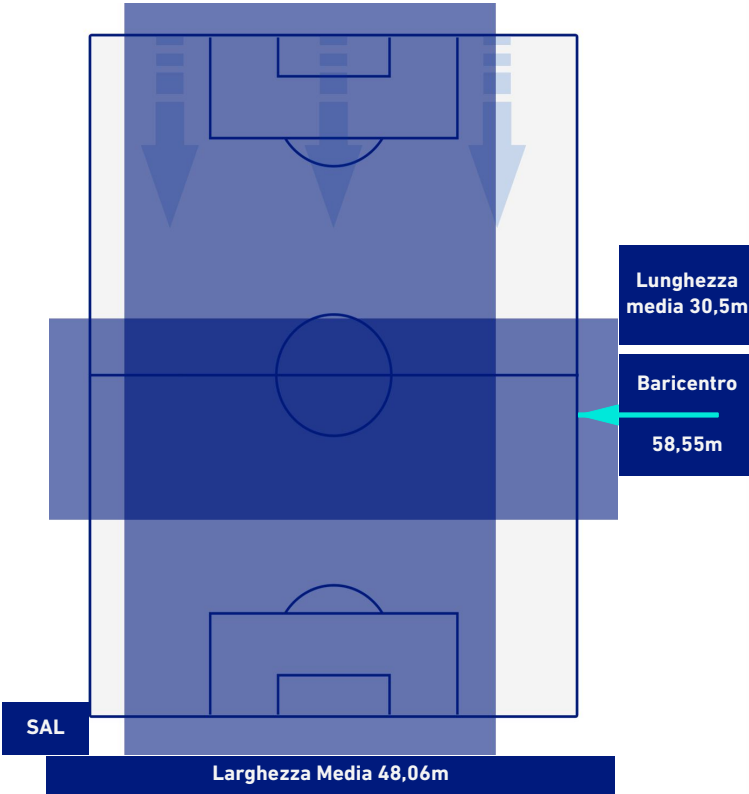

SALERNITANA

2-2

EMPOLI

BARICENTRO 1° TEMPO

BARICENTRO 2° TEMPO

SALERNITANA

2-2

EMPOLI

BARICENTRO POSSESSO PROPRIO

BARICENTRO POSSESSO AVVERSAIO

Salerno 05/09/2022 STADIO ARECHI - 18:30

SALERNITANA

2-2

EMPOLI

ZONE DI TIRO

2	Gol	2
4	In porta	5
3	Fuori Porta	3
8	Respinto	3