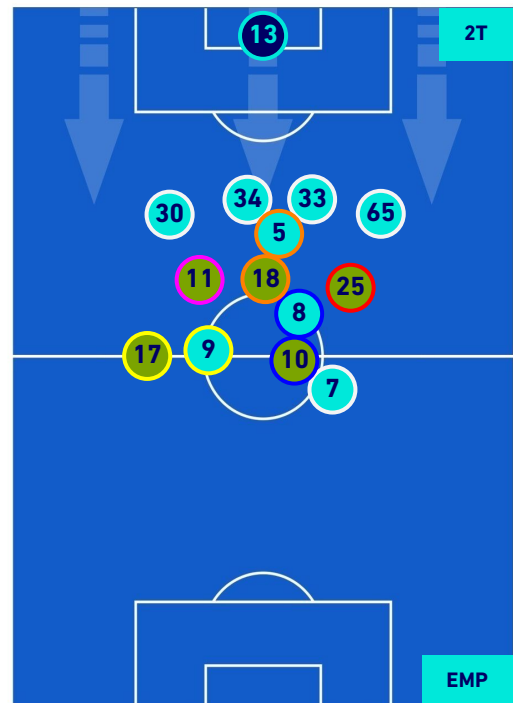

POSIZIONI MEDIE

Legenda:

- | | | |
|-----------------|--------------------------------------|------------------|
| 1^ Sostituzione | Giocatore Entrato | Giocatore Uscito |
| 2^ Sostituzione | Giocatore Entrato | Giocatore Uscito |
| 3^ Sostituzione | Giocatore Entrato | Giocatore Uscito |
| 4^ Sostituzione | Giocatore Entrato | Giocatore Uscito |
| 5^ Sostituzione | Giocatore Entrato | Giocatore Uscito |
| | Giocatore Entrato in sostituzione di | Giocatore Uscito |
| | Giocatore Entrato in sostituzione di | Giocatore Uscito |
| | Giocatore Entrato in sostituzione di | Giocatore Uscito |
| | Giocatore Entrato in sostituzione di | Giocatore Uscito |

SALERNITANA

2-2

EMPOLI

POSIZIONI MEDIE POSSESSO PALLA [proprio]

Legenda:

- 1^ Sostituzione
- Giocatore Entrato
- Giocatore Uscito
- 2^ Sostituzione
- Giocatore Entrato
- Giocatore Uscito
- 3^ Sostituzione
- Giocatore Entrato
- Giocatore Uscito
- 4^ Sostituzione
- Giocatore Entrato
- Giocatore Uscito
- 5^ Sostituzione
- Giocatore Entrato
- Giocatore Uscito

- Giocatore Entrato in sostituzione di
- Giocatore Entrato in sostituzione di
- Giocatore Entrato in sostituzione di
- Giocatore Entrato in sostituzione di

SALERNITANA

2-2

EMPOLI

POSIZIONI MEDIE POSSESSO PALLA [avversario]

Legenda:

- | | | |
|-----------------|--------------------------------------|------------------|
| 1^ Sostituzione | Giocatore Entrato | Giocatore Uscito |
| 2^ Sostituzione | Giocatore Entrato | Giocatore Uscito |
| 3^ Sostituzione | Giocatore Entrato | Giocatore Uscito |
| 4^ Sostituzione | Giocatore Entrato | Giocatore Uscito |
| 5^ Sostituzione | Giocatore Entrato | Giocatore Uscito |
| | Giocatore Entrato in sostituzione di | Giocatore Uscito |
| | Giocatore Entrato in sostituzione di | Giocatore Uscito |
| | Giocatore Entrato in sostituzione di | Giocatore Uscito |
| | Giocatore Entrato in sostituzione di | Giocatore Uscito |
| | Giocatore Entrato in sostituzione di | Giocatore Uscito |