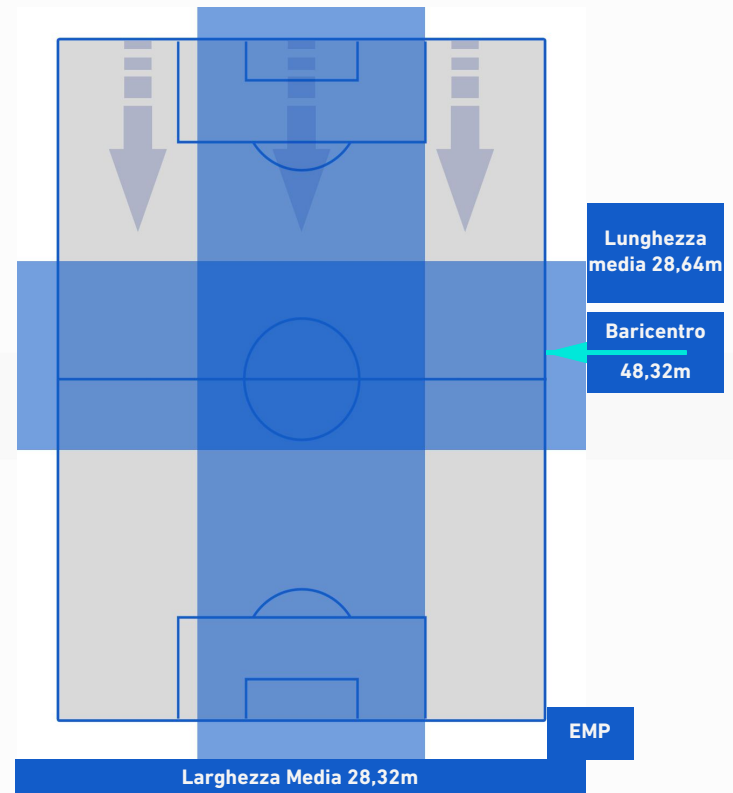

Legenda:

- | | | |
|-----------------|--------------------------------------|------------------|
| 1^ Sostituzione | Giocatore Entrato | Giocatore Uscito |
| 2^ Sostituzione | Giocatore Entrato | Giocatore Uscito |
| 3^ Sostituzione | Giocatore Entrato | Giocatore Uscito |
| 4^ Sostituzione | Giocatore Entrato | Giocatore Uscito |
| 5^ Sostituzione | Giocatore Entrato | Giocatore Uscito |
| | Giocatore Entrato in sostituzione di | Giocatore Uscito |
| | Giocatore Entrato in sostituzione di | Giocatore Uscito |
| | Giocatore Entrato in sostituzione di | Giocatore Uscito |
| | Giocatore Entrato in sostituzione di | Giocatore Uscito |
| | Giocatore Entrato in sostituzione di | Giocatore Uscito |

SALERNITANA

2-2

EMPOLI

BARICENTRO 1° TEMPO

BARICENTRO 2° TEMPO

SALERNITANA

2-2

EMPOLI

BARICENTRO POSSESSO PROPRIO

BARICENTRO POSSESSO AVVERSAIO

Salerno 05/09/2022 STADIO ARECHI - 18:30

SALERNITANA

2-2

EMPOLI

ZONE DI TIRO

2	Gol	2
4	In porta	5
3	Fuori Porta	3
8	Respinto	3