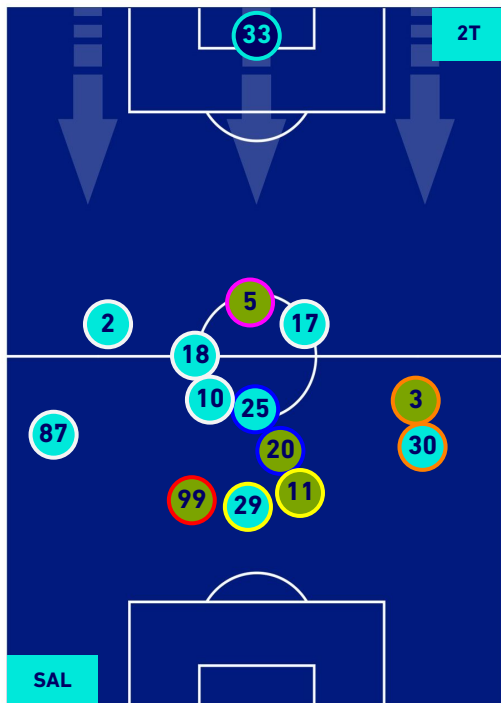

POSIZIONI MEDIE

Legenda:

- | | | |
|-----------------|--------------------------------------|------------------|
| 1^ Sostituzione | Giocatore Entrato | Giocatore Uscito |
| 2^ Sostituzione | Giocatore Entrato | Giocatore Uscito |
| 3^ Sostituzione | Giocatore Entrato | Giocatore Uscito |
| 4^ Sostituzione | Giocatore Entrato | Giocatore Uscito |
| 5^ Sostituzione | Giocatore Entrato | Giocatore Uscito |
| | Giocatore Entrato in sostituzione di | Giocatore Uscito |
| | Giocatore Entrato in sostituzione di | Giocatore Uscito |
| | Giocatore Entrato in sostituzione di | Giocatore Uscito |
| | Giocatore Entrato in sostituzione di | Giocatore Uscito |

SALERNITANA

2-2

EMPOLI

POSIZIONI MEDIE POSSESSO PALLA [proprio]

Legenda:

- 1^ Sostituzione
- Giocatore Entrato
- Giocatore Uscito
- 2^ Sostituzione
- Giocatore Entrato
- Giocatore Uscito
- 3^ Sostituzione
- Giocatore Entrato
- Giocatore Uscito
- 4^ Sostituzione
- Giocatore Entrato
- Giocatore Uscito
- 5^ Sostituzione
- Giocatore Entrato
- Giocatore Uscito

- Giocatore Entrato in sostituzione di
- Giocatore Entrato in sostituzione di
- Giocatore Entrato in sostituzione di
- Giocatore Entrato in sostituzione di

SALERNITANA

2-2

EMPOLI

POSIZIONI MEDIE POSSESSO PALLA [avversario]