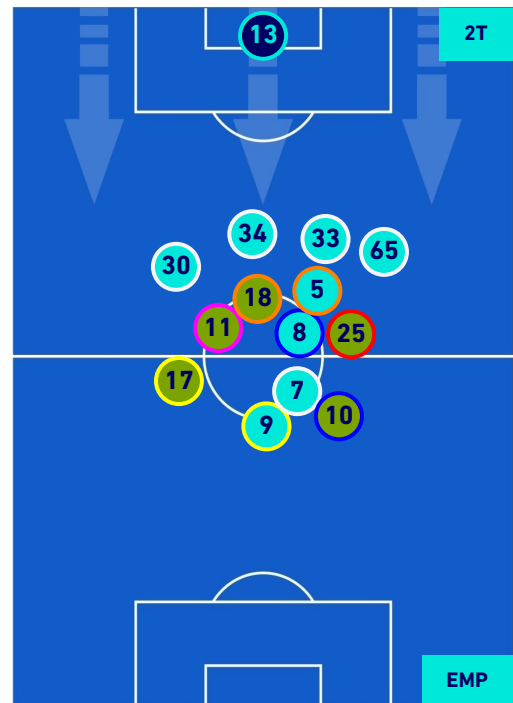

Salerno 05/09/2022 STADIO ARECHI - 18:30

SALERNITANA

2-2

EMPOLI

HEATMAP

SALERNITANA

2-2

EMPOLI

POSIZIONI MEDIE

Legenda:

- | | | |
|-----------------|--------------------------------------|------------------|
| 1^ Sostituzione | Giocatore Entrato | Giocatore Uscito |
| 2^ Sostituzione | Giocatore Entrato | Giocatore Uscito |
| 3^ Sostituzione | Giocatore Entrato | Giocatore Uscito |
| 4^ Sostituzione | Giocatore Entrato | Giocatore Uscito |
| 5^ Sostituzione | Giocatore Entrato | Giocatore Uscito |
| | Giocatore Entrato in sostituzione di | Giocatore Uscito |
| | Giocatore Entrato in sostituzione di | Giocatore Uscito |
| | Giocatore Entrato in sostituzione di | Giocatore Uscito |
| | Giocatore Entrato in sostituzione di | Giocatore Uscito |

SALERNITANA

2-2

EMPOLI

POSIZIONI MEDIE POSSESSO PALLA [proprio]

Legenda:

- 1^ Sostituzione
- Giocatore Entrato
- Giocatore Uscito
- 2^ Sostituzione
- Giocatore Entrato
- Giocatore Uscito
- 3^ Sostituzione
- Giocatore Entrato
- Giocatore Uscito
- 4^ Sostituzione
- Giocatore Entrato
- Giocatore Uscito
- 5^ Sostituzione
- Giocatore Entrato
- Giocatore Uscito