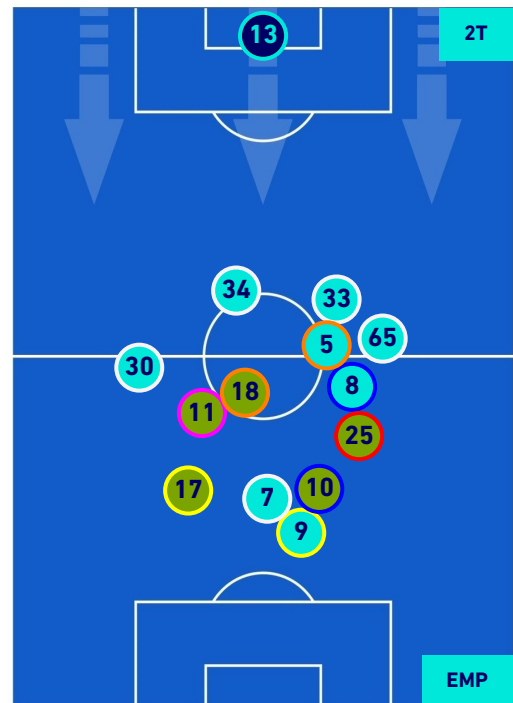

POSIZIONI MEDIE

Legenda:

- | | | |
|-----------------|--------------------------------------|------------------|
| 1^ Sostituzione | Giocatore Entrato | Giocatore Uscito |
| 2^ Sostituzione | Giocatore Entrato | Giocatore Uscito |
| 3^ Sostituzione | Giocatore Entrato | Giocatore Uscito |
| 4^ Sostituzione | Giocatore Entrato | Giocatore Uscito |
| 5^ Sostituzione | Giocatore Entrato | Giocatore Uscito |
| | Giocatore Entrato in sostituzione di | Giocatore Uscito |
| | Giocatore Entrato in sostituzione di | Giocatore Uscito |
| | Giocatore Entrato in sostituzione di | Giocatore Uscito |
| | Giocatore Entrato in sostituzione di | Giocatore Uscito |

SALERNITANA

2-2

EMPOLI

POSIZIONI MEDIE POSSESSO PALLA [proprio]

Legenda:

- 1^ Sostituzione
- Giocatore Entrato
- Giocatore Uscito
- 2^ Sostituzione
- Giocatore Entrato
- Giocatore Uscito
- 3^ Sostituzione
- Giocatore Entrato
- Giocatore Uscito
- 4^ Sostituzione
- Giocatore Entrato
- Giocatore Uscito
- 5^ Sostituzione
- Giocatore Entrato
- Giocatore Uscito

- Giocatore Entrato in sostituzione di
- Giocatore Entrato in sostituzione di
- Giocatore Entrato in sostituzione di
- Giocatore Entrato in sostituzione di

SALERNITANA

2-2

EMPOLI

POSIZIONI MEDIE POSSESSO PALLA [avversario]