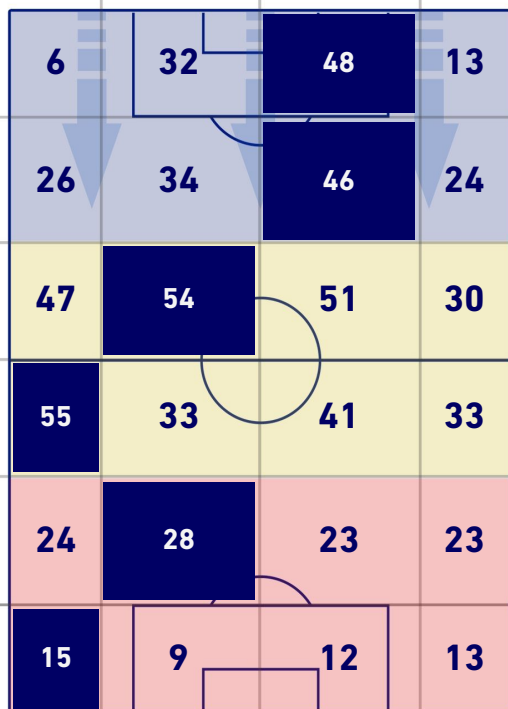

SALERNITANA

2-2

EMPOLI

BARICENTRO 1° TEMPO

BARICENTRO 2° TEMPO

SALERNITANA

2-2

EMPOLI

BARICENTRO POSSESSO PROPRIO

BARICENTRO POSSESSO AVVERSAIO

Salerno 05/09/2022 STADIO ARECHI - 18:30

SALERNITANA

2-2

EMPOLI

ZONE DI TIRO

2	Gol	2
4	In porta	5
3	Fuori Porta	3
8	Respinto	3

CROSS IN GIOCO

10	Cross utili	9
20	Cross totali	13
50	Accuratezza (%)	69

TOCCHI PALLA

720	Palloni giocati totali	673
229	DIFESA	277
344	CENTROCAMPO	266
147	ATTACCO	130

21	Tocchi area avversaria		21
F. FAZIO	6	7	M. SATRIANO
T. VILHENA	4	5	S. LAMMERS
P. MAZZOCCHI	4	2	N. HAAS