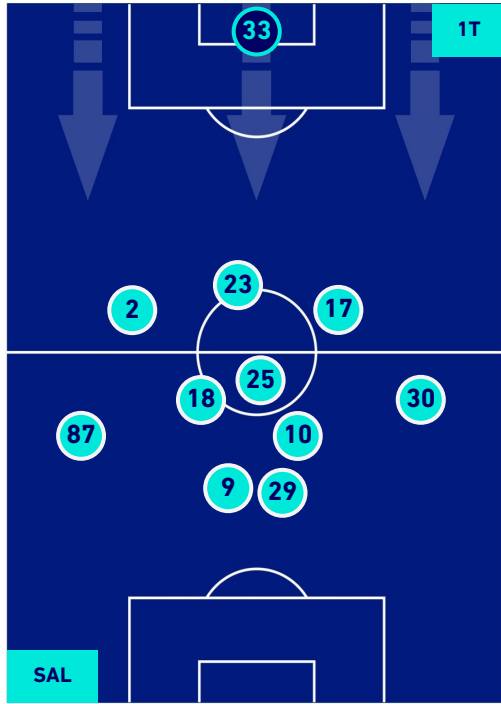

POSIZIONI MEDIE

Legenda:

- | | | |
|-----------------|--------------------------------------|------------------|
| 1^ Sostituzione | Giocatore Entrato | Giocatore Uscito |
| 2^ Sostituzione | Giocatore Entrato | Giocatore Uscito |
| 3^ Sostituzione | Giocatore Entrato | Giocatore Uscito |
| 4^ Sostituzione | Giocatore Entrato | Giocatore Uscito |
| 5^ Sostituzione | Giocatore Entrato | Giocatore Uscito |
| | Giocatore Entrato in sostituzione di | Giocatore Uscito |
| | Giocatore Entrato in sostituzione di | Giocatore Uscito |
| | Giocatore Entrato in sostituzione di | Giocatore Uscito |
| | Giocatore Entrato in sostituzione di | Giocatore Uscito |

SALERNITANA

2-2

EMPOLI

POSIZIONI MEDIE POSSESSO PALLA [proprio]

Legenda:

- 1^ Sostituzione
- Giocatore Entrato
- Giocatore Uscito
- 2^ Sostituzione
- Giocatore Entrato
- Giocatore Uscito
- 3^ Sostituzione
- Giocatore Entrato
- Giocatore Uscito
- 4^ Sostituzione
- Giocatore Entrato
- Giocatore Uscito
- 5^ Sostituzione
- Giocatore Entrato
- Giocatore Uscito

- Giocatore Entrato in sostituzione di
- Giocatore Entrato in sostituzione di
- Giocatore Entrato in sostituzione di
- Giocatore Entrato in sostituzione di

SALERNITANA

2-2

EMPOLI

POSIZIONI MEDIE POSSESSO PALLA [avversario]