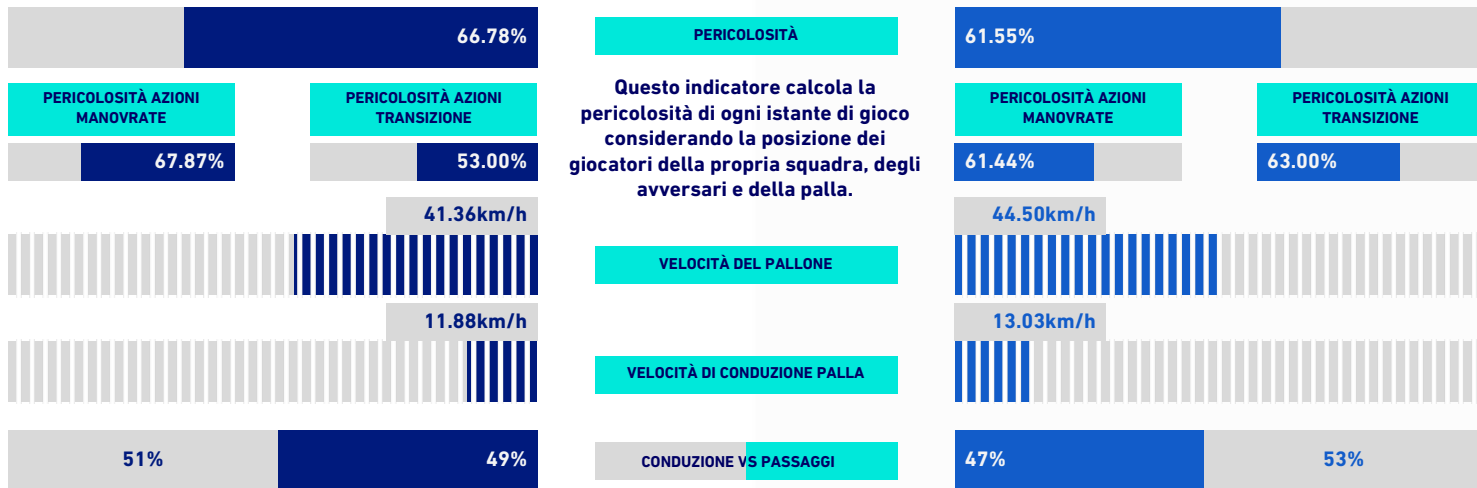

SALERNITANA

2-2

EMPOLI

VIRTUAL COACH

INDICATORI DI SQUADRA

RECORDMEN

INDICE DI VERTICALITÀ

Numero di giocatori avversari superati da un passaggio verticale. Calcolato solo se il passaggio è andato a buon fine. Dà idea di quanto un giocatore tenda a superare le linee di pressione avversarie.