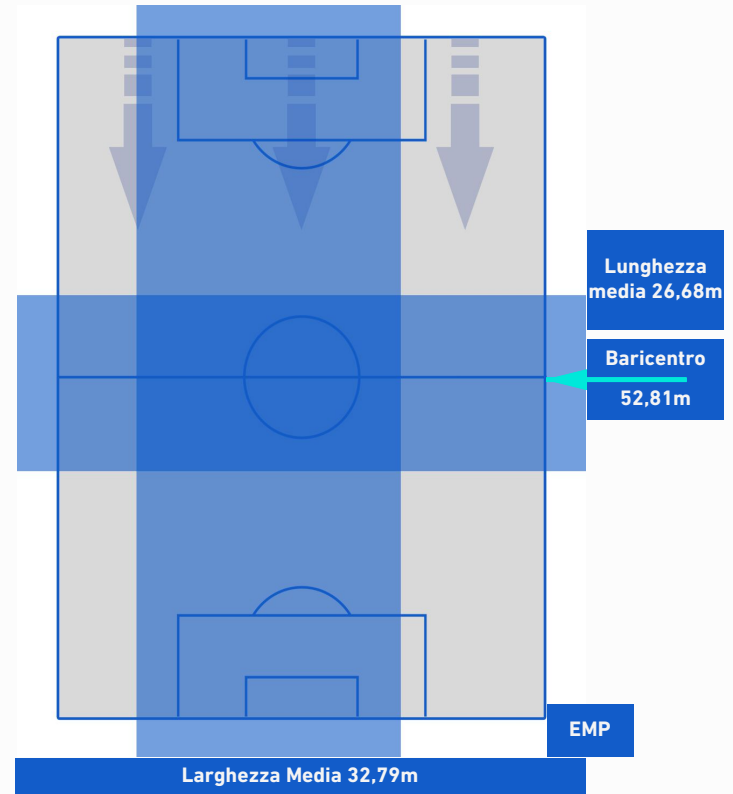

- Giocatore Entrato in sostituzione di
- Giocatore Entrato in sostituzione di
- Giocatore Entrato in sostituzione di
- Giocatore Entrato in sostituzione di

SALERNITANA

2-2

EMPOLI

POSIZIONI MEDIE POSSESSO PALLA [avversario]

Legenda:

- | | | |
|-----------------|--------------------------------------|------------------|
| 1^ Sostituzione | Giocatore Entrato | Giocatore Uscito |
| 2^ Sostituzione | Giocatore Entrato | Giocatore Uscito |
| 3^ Sostituzione | Giocatore Entrato | Giocatore Uscito |
| 4^ Sostituzione | Giocatore Entrato | Giocatore Uscito |
| 5^ Sostituzione | Giocatore Entrato | Giocatore Uscito |
| | Giocatore Entrato in sostituzione di | Giocatore Uscito |
| | Giocatore Entrato in sostituzione di | Giocatore Uscito |
| | Giocatore Entrato in sostituzione di | Giocatore Uscito |
| | Giocatore Entrato in sostituzione di | Giocatore Uscito |
| | Giocatore Entrato in sostituzione di | Giocatore Uscito |

SALERNITANA

2-2

EMPOLI

BARICENTRO 1° TEMPO

BARICENTRO 2° TEMPO

SALERNITANA

2-2

EMPOLI