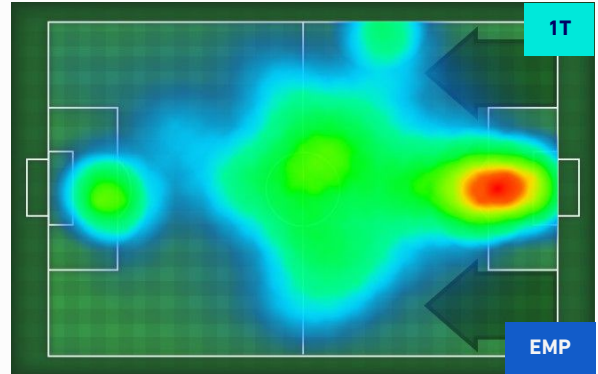

Salerno 05/09/2022 STADIO ARECHI - 18:30

SALERNITANA

2-2

EMPOLI

HEATMAP

SALERNITANA

2-2

EMPOLI

POSIZIONI MEDIE

Legenda:

- | | | |
|-----------------|--------------------------------------|------------------|
| 1^ Sostituzione | Giocatore Entrato | Giocatore Uscito |
| 2^ Sostituzione | Giocatore Entrato | Giocatore Uscito |
| 3^ Sostituzione | Giocatore Entrato | Giocatore Uscito |
| 4^ Sostituzione | Giocatore Entrato | Giocatore Uscito |
| 5^ Sostituzione | Giocatore Entrato | Giocatore Uscito |
| | Giocatore Entrato in sostituzione di | Giocatore Uscito |
| | Giocatore Entrato in sostituzione di | Giocatore Uscito |
| | Giocatore Entrato in sostituzione di | Giocatore Uscito |
| | Giocatore Entrato in sostituzione di | Giocatore Uscito |

SALERNITANA

2-2

EMPOLI

POSIZIONI MEDIE POSSESSO PALLA [proprio]

Legenda:

- 1^ Sostituzione
- Giocatore Entrato
- Giocatore Uscito
- 2^ Sostituzione
- Giocatore Entrato
- Giocatore Uscito
- 3^ Sostituzione
- Giocatore Entrato
- Giocatore Uscito
- 4^ Sostituzione
- Giocatore Entrato
- Giocatore Uscito
- 5^ Sostituzione
- Giocatore Entrato
- Giocatore Uscito