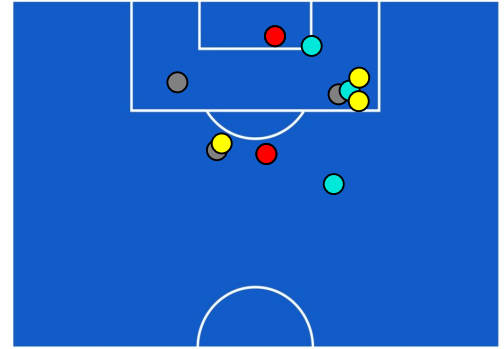

SALERNITANA

2-2

EMPOLI

BARICENTRO 1° TEMPO

BARICENTRO 2° TEMPO

SALERNITANA

2-2

EMPOLI

BARICENTRO POSSESSO PROPRIO

BARICENTRO POSSESSO AVVERSAIO

Salerno 05/09/2022 STADIO ARECHI - 18:30

SALERNITANA

2-2

EMPOLI

ZONE DI TIRO

2	Gol	2
4	In porta	5
3	Fuori Porta	3
8	Respinto	3

CROSS IN GIOCO

10	Cross utili	9
20	Cross totali	13
50	Accuratezza (%)	69

TOCCHI PALLA

720	Palloni giocati totali	673
229	DIFESA	277
344	CENTROCAMPO	266
147	ATTACCO	130

21	Tocchi area avversaria		21
F. FAZIO	6	7	M. SATRIANO
T. VILHENA	4	5	S. LAMMERS
P. MAZZOCCHI	4	2	N. HAAS