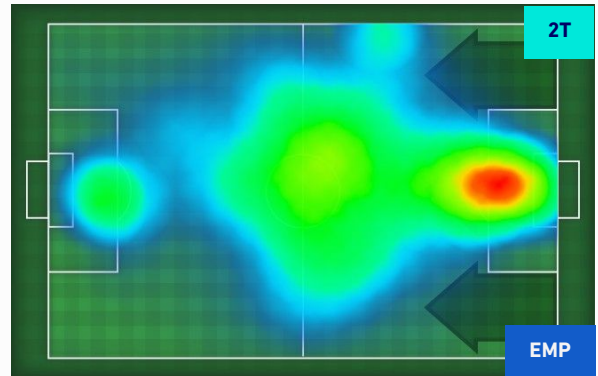

Salerno 05/09/2022 STADIO ARECHI - 18:30

SALERNITANA

2-2

EMPOLI

HEATMAP

SALERNITANA

2-2

EMPOLI

POSIZIONI MEDIE

Legenda:

- | | | |
|-----------------|--------------------------------------|------------------|
| 1^ Sostituzione | Giocatore Entrato | Giocatore Uscito |
| 2^ Sostituzione | Giocatore Entrato | Giocatore Uscito |
| 3^ Sostituzione | Giocatore Entrato | Giocatore Uscito |
| 4^ Sostituzione | Giocatore Entrato | Giocatore Uscito |
| 5^ Sostituzione | Giocatore Entrato | Giocatore Uscito |
| | Giocatore Entrato in sostituzione di | Giocatore Uscito |
| | Giocatore Entrato in sostituzione di | Giocatore Uscito |
| | Giocatore Entrato in sostituzione di | Giocatore Uscito |
| | Giocatore Entrato in sostituzione di | Giocatore Uscito |

SALERNITANA

2-2

EMPOLI

POSIZIONI MEDIE POSSESSO PALLA [proprio]

Legenda:

- 1^ Sostituzione
- Giocatore Entrato
- Giocatore Uscito
- 2^ Sostituzione
- Giocatore Entrato
- Giocatore Uscito
- 3^ Sostituzione
- Giocatore Entrato
- Giocatore Uscito
- 4^ Sostituzione
- Giocatore Entrato
- Giocatore Uscito
- 5^ Sostituzione
- Giocatore Entrato
- Giocatore Uscito