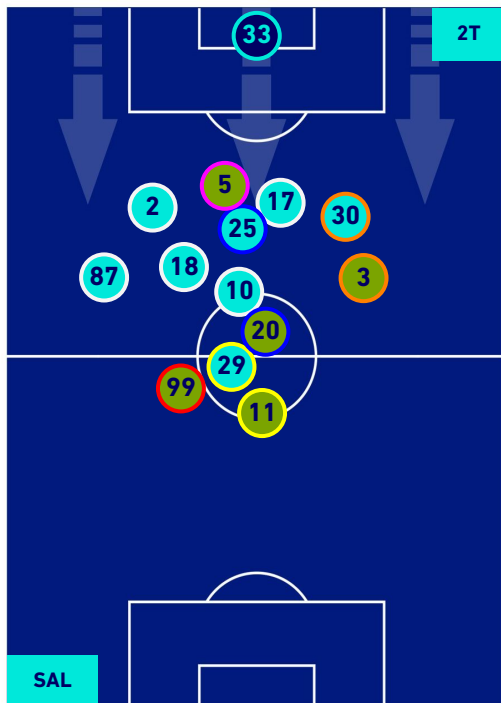

POSIZIONI MEDIE

Legenda:

- | | | |
|-----------------|--------------------------------------|------------------|
| 1^ Sostituzione | Giocatore Entrato | Giocatore Uscito |
| 2^ Sostituzione | Giocatore Entrato | Giocatore Uscito |
| 3^ Sostituzione | Giocatore Entrato | Giocatore Uscito |
| 4^ Sostituzione | Giocatore Entrato | Giocatore Uscito |
| 5^ Sostituzione | Giocatore Entrato | Giocatore Uscito |
| | Giocatore Entrato in sostituzione di | Giocatore Uscito |
| | Giocatore Entrato in sostituzione di | Giocatore Uscito |
| | Giocatore Entrato in sostituzione di | Giocatore Uscito |
| | Giocatore Entrato in sostituzione di | Giocatore Uscito |

SALERNITANA

2-2

EMPOLI

POSIZIONI MEDIE POSSESSO PALLA [proprio]

Legenda:

- 1^ Sostituzione
- Giocatore Entrato
- Giocatore Uscito
- 2^ Sostituzione
- Giocatore Entrato
- Giocatore Uscito
- 3^ Sostituzione
- Giocatore Entrato
- Giocatore Uscito
- 4^ Sostituzione
- Giocatore Entrato
- Giocatore Uscito
- 5^ Sostituzione
- Giocatore Entrato
- Giocatore Uscito

- Giocatore Entrato in sostituzione di
- Giocatore Entrato in sostituzione di
- Giocatore Entrato in sostituzione di
- Giocatore Entrato in sostituzione di

SALERNITANA

2-2

EMPOLI

POSIZIONI MEDIE POSSESSO PALLA [avversario]

Legenda:

- | | | |
|-----------------|--------------------------------------|------------------|
| 1^ Sostituzione | Giocatore Entrato | Giocatore Uscito |
| 2^ Sostituzione | Giocatore Entrato | Giocatore Uscito |
| 3^ Sostituzione | Giocatore Entrato | Giocatore Uscito |
| 4^ Sostituzione | Giocatore Entrato | Giocatore Uscito |
| 5^ Sostituzione | Giocatore Entrato | Giocatore Uscito |
| | Giocatore Entrato in sostituzione di | Giocatore Uscito |
| | Giocatore Entrato in sostituzione di | Giocatore Uscito |
| | Giocatore Entrato in sostituzione di | Giocatore Uscito |
| | Giocatore Entrato in sostituzione di | Giocatore Uscito |
| | Giocatore Entrato in sostituzione di | Giocatore Uscito |