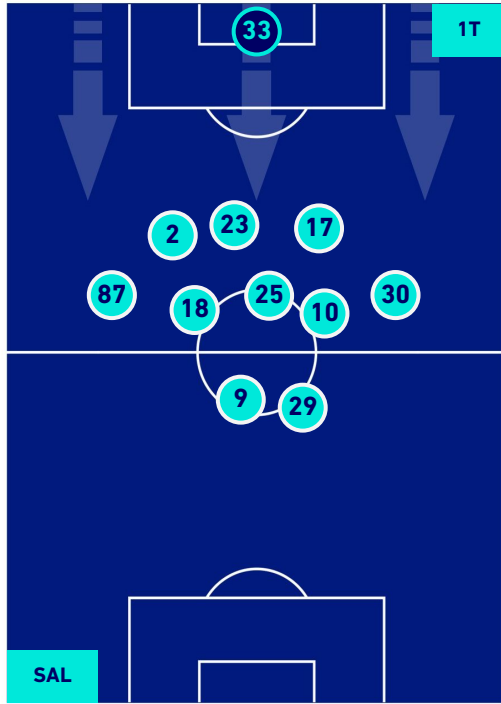

POSIZIONI MEDIE

Legenda:

- | | | |
|-----------------|--------------------------------------|------------------|
| 1^ Sostituzione | Giocatore Entrato | Giocatore Uscito |
| 2^ Sostituzione | Giocatore Entrato | Giocatore Uscito |
| 3^ Sostituzione | Giocatore Entrato | Giocatore Uscito |
| 4^ Sostituzione | Giocatore Entrato | Giocatore Uscito |
| 5^ Sostituzione | Giocatore Entrato | Giocatore Uscito |
| | Giocatore Entrato in sostituzione di | Giocatore Uscito |
| | Giocatore Entrato in sostituzione di | Giocatore Uscito |
| | Giocatore Entrato in sostituzione di | Giocatore Uscito |
| | Giocatore Entrato in sostituzione di | Giocatore Uscito |

SALERNITANA

2-2

EMPOLI

POSIZIONI MEDIE POSSESSO PALLA [proprio]

Legenda:

- 1^ Sostituzione
- Giocatore Entrato
- Giocatore Uscito
- 2^ Sostituzione
- Giocatore Entrato
- Giocatore Uscito
- 3^ Sostituzione
- Giocatore Entrato
- Giocatore Uscito
- 4^ Sostituzione
- Giocatore Entrato
- Giocatore Uscito
- 5^ Sostituzione
- Giocatore Entrato
- Giocatore Uscito

- Giocatore Entrato in sostituzione di
- Giocatore Entrato in sostituzione di
- Giocatore Entrato in sostituzione di
- Giocatore Entrato in sostituzione di

SALERNITANA

2-2

EMPOLI

POSIZIONI MEDIE POSSESSO PALLA [avversario]

Legenda:

- | | | |
|-----------------|--------------------------------------|------------------|
| 1^ Sostituzione | Giocatore Entrato | Giocatore Uscito |
| 2^ Sostituzione | Giocatore Entrato | Giocatore Uscito |
| 3^ Sostituzione | Giocatore Entrato | Giocatore Uscito |
| 4^ Sostituzione | Giocatore Entrato | Giocatore Uscito |
| 5^ Sostituzione | Giocatore Entrato | Giocatore Uscito |
| | Giocatore Entrato in sostituzione di | Giocatore Uscito |
| | Giocatore Entrato in sostituzione di | Giocatore Uscito |
| | Giocatore Entrato in sostituzione di | Giocatore Uscito |
| | Giocatore Entrato in sostituzione di | Giocatore Uscito |
| | Giocatore Entrato in sostituzione di | Giocatore Uscito |