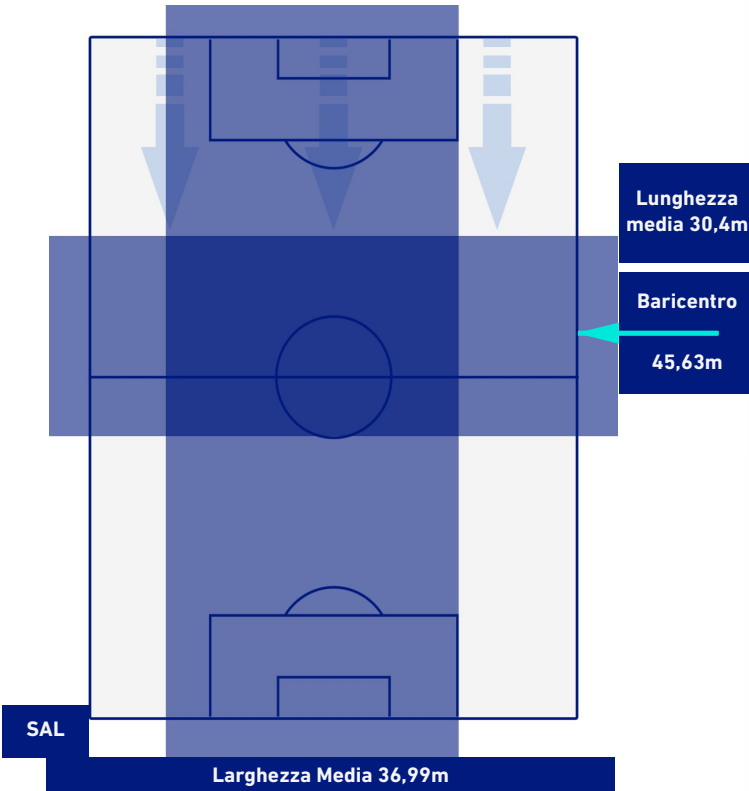

BARICENTRO POSSESSO AVVERSAIO