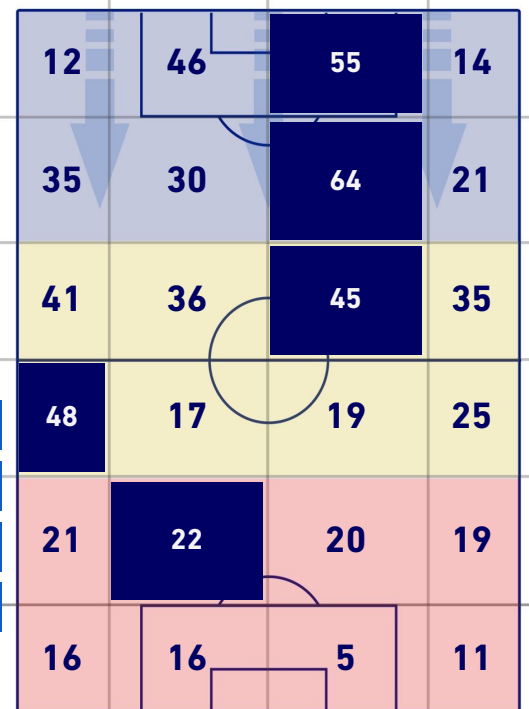

BARICENTRO POSSESSO PROPRIO

BARICENTRO POSSESSO AVVERSAIO

Salerno 05/09/2022 STADIO ARECHI - 18:30

SALERNITANA

2-2

EMPOLI

ZONE DI TIRO

2	Gol	2
4	In porta	5
3	Fuori Porta	3
8	Respinto	3

CROSS IN GIOCO

10	Cross utili	9
20	Cross totali	13
50	Accuratezza (%)	69

TOCCHI PALLA

720	Palloni giocati totali	673
229	DIFESA	277
344	CENTROCAMPO	266
147	ATTACCO	130

21	Tocchi area avversaria		21
F. FAZIO	6	7	M. SATRIANO
T. VILHENA	4	5	S. LAMMERS
P. MAZZOCCHI	4	2	N. HAAS