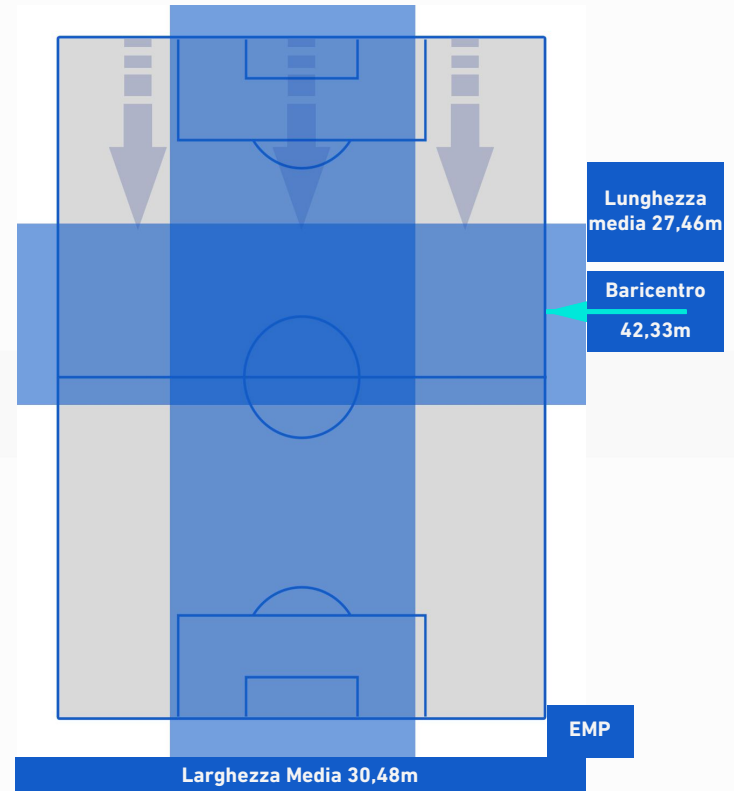

BARICENTRO POSSESSO AVVERSAIO