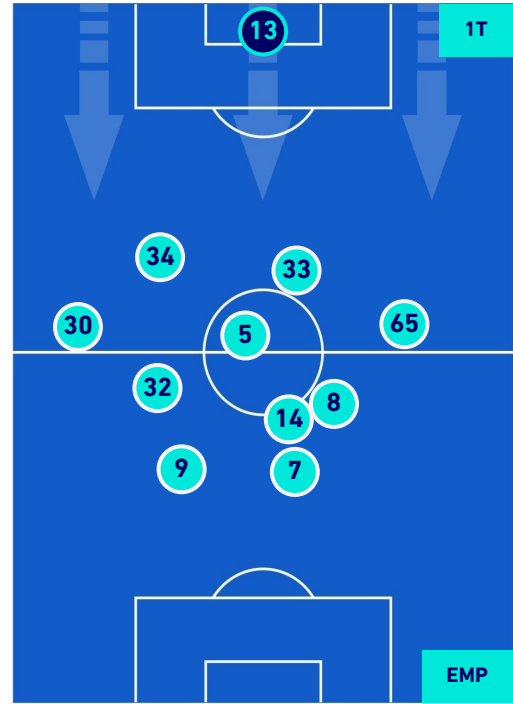

POSIZIONI MEDIE

Legenda:

- | | | |
|-----------------|--------------------------------------|------------------|
| 1^ Sostituzione | Giocatore Entrato | Giocatore Uscito |
| 2^ Sostituzione | Giocatore Entrato | Giocatore Uscito |
| 3^ Sostituzione | Giocatore Entrato | Giocatore Uscito |
| 4^ Sostituzione | Giocatore Entrato | Giocatore Uscito |
| 5^ Sostituzione | Giocatore Entrato | Giocatore Uscito |
| | Giocatore Entrato in sostituzione di | Giocatore Uscito |
| | Giocatore Entrato in sostituzione di | Giocatore Uscito |
| | Giocatore Entrato in sostituzione di | Giocatore Uscito |
| | Giocatore Entrato in sostituzione di | Giocatore Uscito |

SALERNITANA

2-2

EMPOLI

POSIZIONI MEDIE POSSESSO PALLA [proprio]

Legenda:

- 1^ Sostituzione
- Giocatore Entrato
- Giocatore Uscito
- 2^ Sostituzione
- Giocatore Entrato
- Giocatore Uscito
- 3^ Sostituzione
- Giocatore Entrato
- Giocatore Uscito
- 4^ Sostituzione
- Giocatore Entrato
- Giocatore Uscito
- 5^ Sostituzione
- Giocatore Entrato
- Giocatore Uscito

- Giocatore Entrato in sostituzione di
- Giocatore Entrato in sostituzione di
- Giocatore Entrato in sostituzione di
- Giocatore Entrato in sostituzione di

SALERNITANA

2-2

EMPOLI

POSIZIONI MEDIE POSSESSO PALLA [avversario]