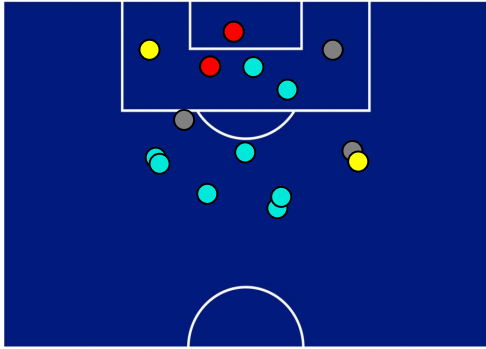

SALERNITANA

2-2

EMPOLI

BARICENTRO 1° TEMPO

BARICENTRO 2° TEMPO

SALERNITANA

2-2

EMPOLI

BARICENTRO POSSESSO PROPRIO

BARICENTRO POSSESSO AVVERSAIO

Salerno 05/09/2022 STADIO ARECHI - 18:30

SALERNITANA

2-2

EMPOLI

ZONE DI TIRO

2	Gol	2
4	In porta	5
3	Fuori Porta	3
8	Respinto	3

CROSS IN GIOCO

10	Cross utili	9
20	Cross totali	13
50	Accuratezza (%)	69

TOCCHI PALLA

720	Palloni giocati totali	673
229	DIFESA	277
344	CENTROCAMPO	266
147	ATTACCO	130

21	Tocchi area avversaria		21
F. FAZIO	6	7	M. SATRIANO
T. VILHENA	4	5	S. LAMMERS
P. MAZZOCCHI	4	2	N. HAAS