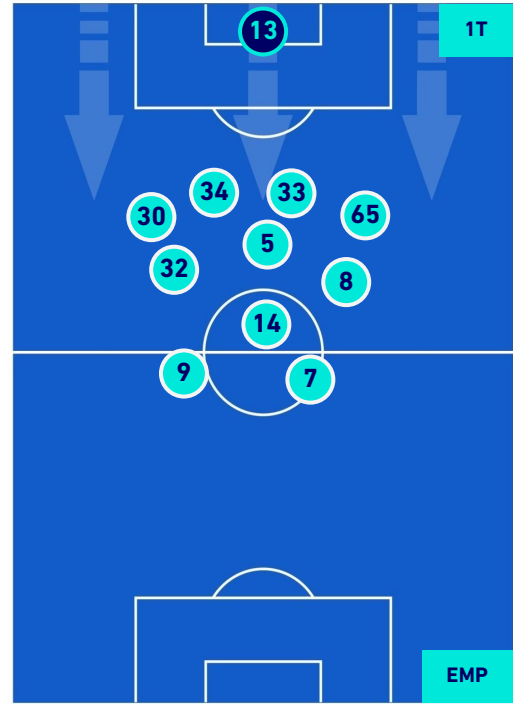

POSIZIONI MEDIE

Legenda:

- | | | |
|-----------------|--------------------------------------|------------------|
| 1^ Sostituzione | Giocatore Entrato | Giocatore Uscito |
| 2^ Sostituzione | Giocatore Entrato | Giocatore Uscito |
| 3^ Sostituzione | Giocatore Entrato | Giocatore Uscito |
| 4^ Sostituzione | Giocatore Entrato | Giocatore Uscito |
| 5^ Sostituzione | Giocatore Entrato | Giocatore Uscito |
| | Giocatore Entrato in sostituzione di | Giocatore Uscito |
| | Giocatore Entrato in sostituzione di | Giocatore Uscito |
| | Giocatore Entrato in sostituzione di | Giocatore Uscito |
| | Giocatore Entrato in sostituzione di | Giocatore Uscito |

SALERNITANA

2-2

EMPOLI

POSIZIONI MEDIE POSSESSO PALLA [proprio]

Legenda:

- 1^ Sostituzione
- Giocatore Entrato
- Giocatore Uscito
- 2^ Sostituzione
- Giocatore Entrato
- Giocatore Uscito
- 3^ Sostituzione
- Giocatore Entrato
- Giocatore Uscito
- 4^ Sostituzione
- Giocatore Entrato
- Giocatore Uscito
- 5^ Sostituzione
- Giocatore Entrato
- Giocatore Uscito

- Giocatore Entrato in sostituzione di
- Giocatore Entrato in sostituzione di
- Giocatore Entrato in sostituzione di
- Giocatore Entrato in sostituzione di

SALERNITANA

2-2

EMPOLI

POSIZIONI MEDIE POSSESSO PALLA [avversario]

Legenda:

- | | | |
|-----------------|--------------------------------------|------------------|
| 1^ Sostituzione | Giocatore Entrato | Giocatore Uscito |
| 2^ Sostituzione | Giocatore Entrato | Giocatore Uscito |
| 3^ Sostituzione | Giocatore Entrato | Giocatore Uscito |
| 4^ Sostituzione | Giocatore Entrato | Giocatore Uscito |
| 5^ Sostituzione | Giocatore Entrato | Giocatore Uscito |
| | Giocatore Entrato in sostituzione di | Giocatore Uscito |
| | Giocatore Entrato in sostituzione di | Giocatore Uscito |
| | Giocatore Entrato in sostituzione di | Giocatore Uscito |
| | Giocatore Entrato in sostituzione di | Giocatore Uscito |
| | Giocatore Entrato in sostituzione di | Giocatore Uscito |