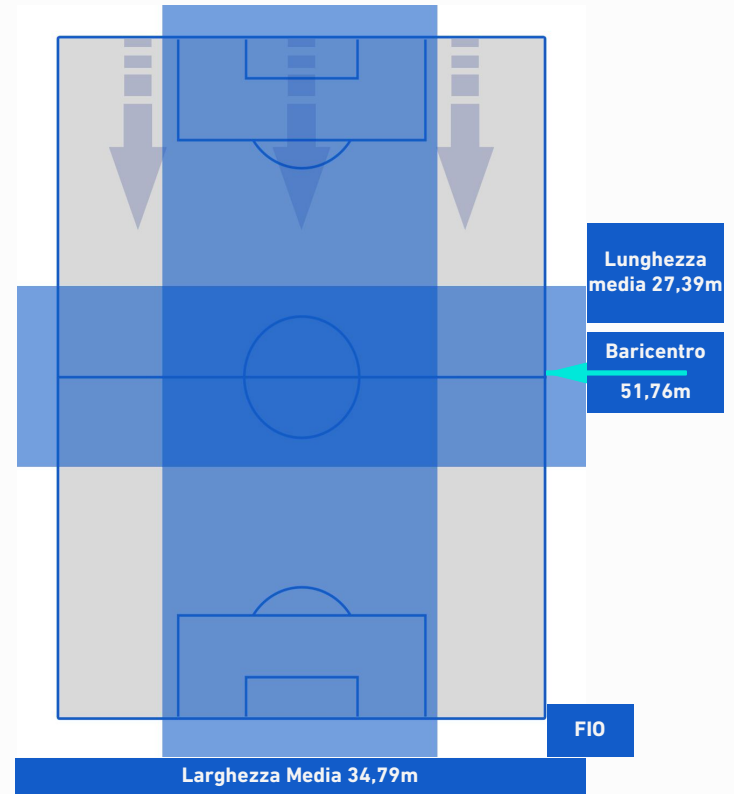

UDINESE

1-0

FIorentina

BARICENTRO 1° TEMPO