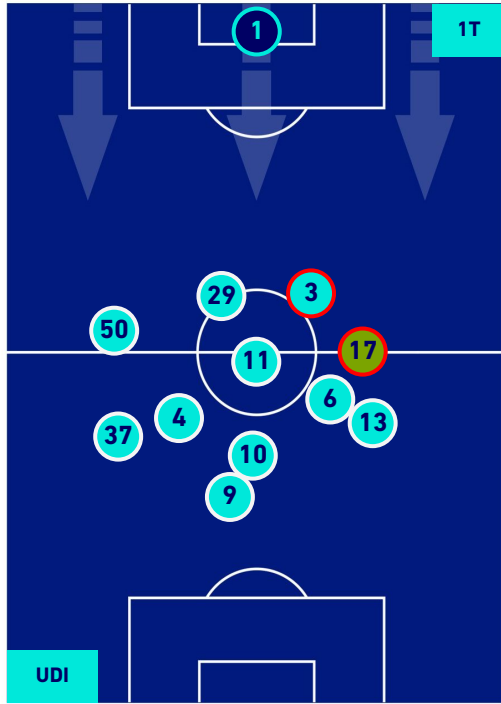

POSIZIONI MEDIE

- Legenda:
- 1^ Sostituzione
 - 2^ Sostituzione
 - 3^ Sostituzione
 - 4^ Sostituzione
 - 5^ Sostituzione
 - Giocatore Entrato
 - Giocatore Entrato
 - Giocatore Entrato
 - Giocatore Entrato
 - Giocatore Entrato
 - Giocatore Entrato
 - Giocatore Uscito
 - Giocatore Uscito
 - Giocatore Uscito
 - Giocatore Uscito
 - Giocatore Uscito
 - Giocatore Entrato in sostituzione di
 - Giocatore Entrato in sostituzione di
 - Giocatore Entrato in sostituzione di
 - Giocatore Entrato in sostituzione di

UDINESE

1-0

FIorentina

POSIZIONI MEDIE POSSESSO PALLA [proprio]

Legenda:

- | | | | | |
|-----------------|-------------------|------------------|--------------------------------------|--|
| 1^ Sostituzione | Giocatore Entrato | Giocatore Uscito | Giocatore Entrato in sostituzione di | |
| 2^ Sostituzione | Giocatore Entrato | Giocatore Uscito | Giocatore Entrato in sostituzione di | |
| 3^ Sostituzione | Giocatore Entrato | Giocatore Uscito | Giocatore Entrato in sostituzione di | |
| 4^ Sostituzione | Giocatore Entrato | Giocatore Uscito | Giocatore Entrato in sostituzione di | |
| 5^ Sostituzione | Giocatore Entrato | Giocatore Uscito | Giocatore Entrato in sostituzione di | |