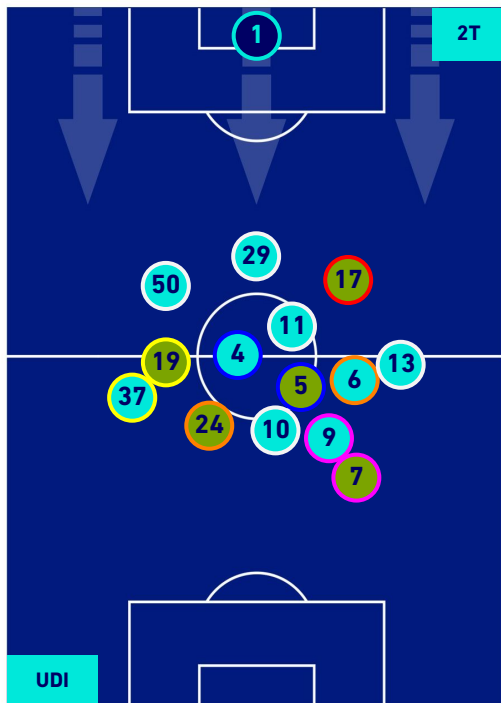

POSIZIONI MEDIE

- Legenda:
- 1^ Sostituzione
 - 2^ Sostituzione
 - 3^ Sostituzione
 - 4^ Sostituzione
 - 5^ Sostituzione
 - Giocatore Entrato
 - Giocatore Entrato
 - Giocatore Entrato
 - Giocatore Entrato
 - Giocatore Entrato
 - Giocatore Entrato
 - Giocatore Uscito
 - Giocatore Uscito
 - Giocatore Uscito
 - Giocatore Uscito
 - Giocatore Uscito
 - Giocatore Entrato in sostituzione di
 - Giocatore Entrato in sostituzione di
 - Giocatore Entrato in sostituzione di
 - Giocatore Entrato in sostituzione di

UDINESE

1-0

FIorentina

POSIZIONI MEDIE POSSESSO PALLA [proprio]

Legenda:

- | | | | | |
|-----------------|-------------------|------------------|--------------------------------------|--|
| 1^ Sostituzione | Giocatore Entrato | Giocatore Uscito | Giocatore Entrato in sostituzione di | |
| 2^ Sostituzione | Giocatore Entrato | Giocatore Uscito | Giocatore Entrato in sostituzione di | |
| 3^ Sostituzione | Giocatore Entrato | Giocatore Uscito | Giocatore Entrato in sostituzione di | |
| 4^ Sostituzione | Giocatore Entrato | Giocatore Uscito | Giocatore Entrato in sostituzione di | |
| 5^ Sostituzione | Giocatore Entrato | Giocatore Uscito | Giocatore Entrato in sostituzione di | |