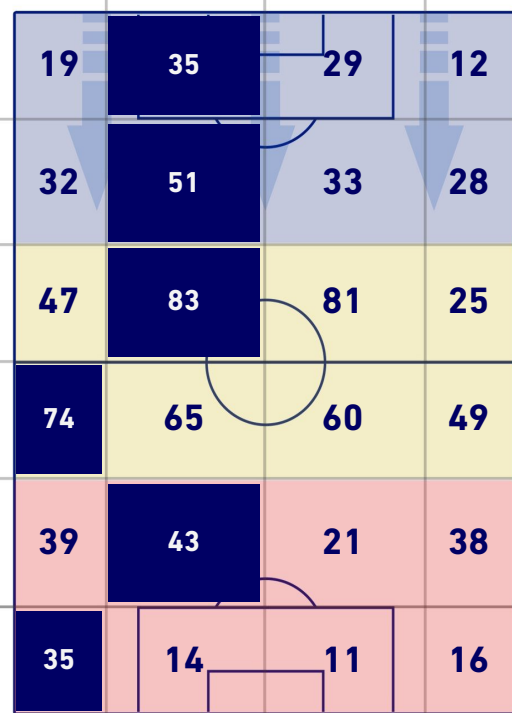

2	Cross utili	8
3	Cross totali	14
67	Accuratezza (%)	57

TOCCHI PALLA

492	Palloni giocati totali	940
181	DIFESA	239
206	CENTROCAMPO	484
105	ATTACCO	217

20	Tocchi area avversaria		25
G. DEULOFEU	6	7	A. CABRAL
BETO	5	6	C. KOUAME
R. PEREYRA	5	4	MARTINEZ QUARTA