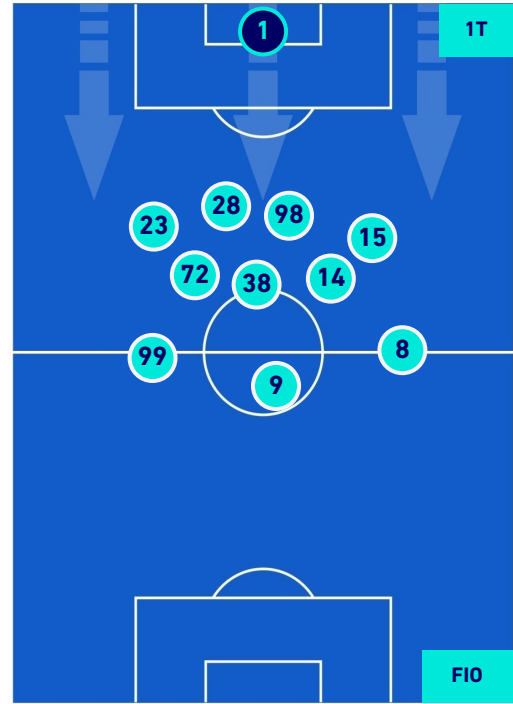

POSIZIONI MEDIE

- Legenda:
- 1^ Sostituzione
 - 2^ Sostituzione
 - 3^ Sostituzione
 - 4^ Sostituzione
 - 5^ Sostituzione
 - Giocatore Entrato
 - Giocatore Entrato
 - Giocatore Entrato
 - Giocatore Entrato
 - Giocatore Entrato
 - Giocatore Entrato
 - Giocatore Uscito
 - Giocatore Uscito
 - Giocatore Uscito
 - Giocatore Uscito
 - Giocatore Uscito
 - Giocatore Entrato in sostituzione di
 - Giocatore Entrato in sostituzione di
 - Giocatore Entrato in sostituzione di
 - Giocatore Entrato in sostituzione di

UDINESE

1-0

FIorentina

POSIZIONI MEDIE POSSESSO PALLA [proprio]

Legenda:

- | | | | | |
|-----------------|-------------------|------------------|--------------------------------------|--|
| 1^ Sostituzione | Giocatore Entrato | Giocatore Uscito | Giocatore Entrato in sostituzione di | |
| 2^ Sostituzione | Giocatore Entrato | Giocatore Uscito | Giocatore Entrato in sostituzione di | |
| 3^ Sostituzione | Giocatore Entrato | Giocatore Uscito | Giocatore Entrato in sostituzione di | |
| 4^ Sostituzione | Giocatore Entrato | Giocatore Uscito | Giocatore Entrato in sostituzione di | |
| 5^ Sostituzione | Giocatore Entrato | Giocatore Uscito | Giocatore Entrato in sostituzione di | |

UDINESE

1-0

FIorentina

POSIZIONI MEDIE POSSESSO PALLA [avversario]

Legenda:

- | | | | | |
|-----------------|-------------------|------------------|--------------------------------------|--|
| 1^ Sostituzione | Giocatore Entrato | Giocatore Uscito | Giocatore Entrato in sostituzione di | |
| 2^ Sostituzione | Giocatore Entrato | Giocatore Uscito | Giocatore Entrato in sostituzione di | |
| 3^ Sostituzione | Giocatore Entrato | Giocatore Uscito | Giocatore Entrato in sostituzione di | |
| 4^ Sostituzione | Giocatore Entrato | Giocatore Uscito | Giocatore Entrato in sostituzione di | |
| 5^ Sostituzione | Giocatore Entrato | Giocatore Uscito | Giocatore Entrato in sostituzione di | |