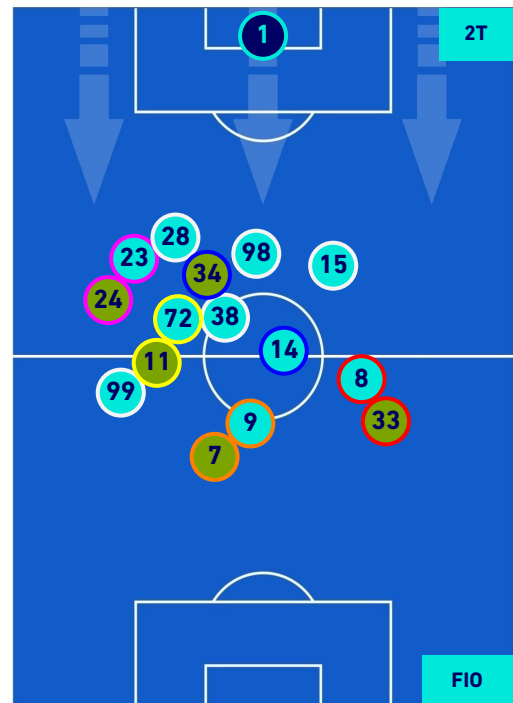

POSIZIONI MEDIE

- Legenda:
- 1^ Sostituzione
 - 2^ Sostituzione
 - 3^ Sostituzione
 - 4^ Sostituzione
 - 5^ Sostituzione
 - Giocatore Entrato
 - Giocatore Entrato
 - Giocatore Entrato
 - Giocatore Entrato
 - Giocatore Entrato
 - Giocatore Entrato
 - Giocatore Uscito
 - Giocatore Uscito
 - Giocatore Uscito
 - Giocatore Uscito
 - Giocatore Uscito
 - Giocatore Entrato in sostituzione di
 - Giocatore Entrato in sostituzione di
 - Giocatore Entrato in sostituzione di
 - Giocatore Entrato in sostituzione di

UDINESE

1-0

FIorentina

POSIZIONI MEDIE POSSESSO PALLA [proprio]

Legenda:

- | | | | | |
|-----------------|-------------------|------------------|--------------------------------------|--|
| 1^ Sostituzione | Giocatore Entrato | Giocatore Uscito | Giocatore Entrato in sostituzione di | |
| 2^ Sostituzione | Giocatore Entrato | Giocatore Uscito | Giocatore Entrato in sostituzione di | |
| 3^ Sostituzione | Giocatore Entrato | Giocatore Uscito | Giocatore Entrato in sostituzione di | |
| 4^ Sostituzione | Giocatore Entrato | Giocatore Uscito | Giocatore Entrato in sostituzione di | |
| 5^ Sostituzione | Giocatore Entrato | Giocatore Uscito | Giocatore Entrato in sostituzione di | |

UDINESE

1-0

FIorentina

POSIZIONI MEDIE POSSESSO PALLA [avversario]

Legenda:

- | | | | | |
|-----------------|-------------------|------------------|--------------------------------------|--|
| 1^ Sostituzione | Giocatore Entrato | Giocatore Uscito | Giocatore Entrato in sostituzione di | |
| 2^ Sostituzione | Giocatore Entrato | Giocatore Uscito | Giocatore Entrato in sostituzione di | |
| 3^ Sostituzione | Giocatore Entrato | Giocatore Uscito | Giocatore Entrato in sostituzione di | |
| 4^ Sostituzione | Giocatore Entrato | Giocatore Uscito | Giocatore Entrato in sostituzione di | |
| 5^ Sostituzione | Giocatore Entrato | Giocatore Uscito | Giocatore Entrato in sostituzione di | |