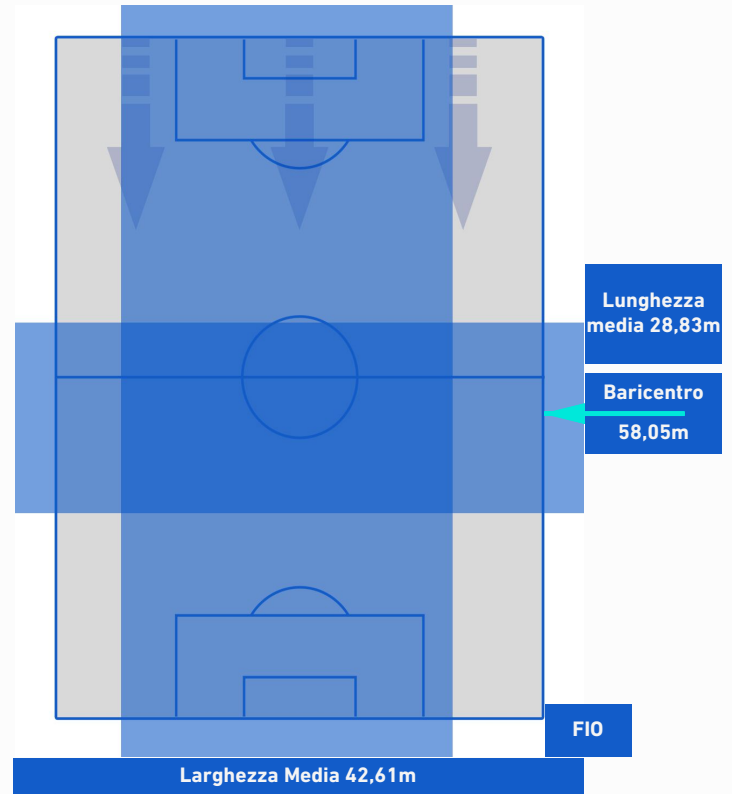

UDINESE

1-0

FIorentina

BARICENTRO POSSESSO PROPRIO