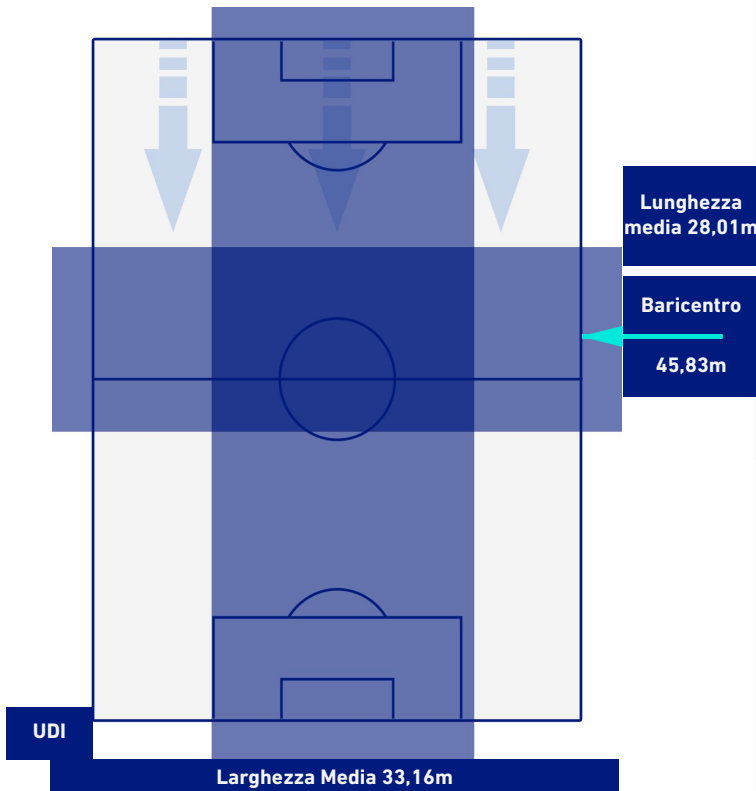

BARICENTRO 2° TEMPO