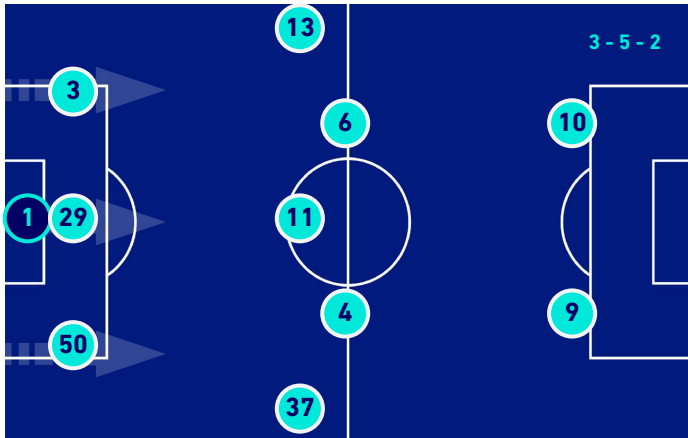

FORMAZIONI

UDINESE	
1	MARCO SILVESTRI (P)
50	RODRIGO BECAO
29	JAKA BIJOL
3	ADAM MASINA
37	ROBERTO PEREYRA
4	SANDI LOVRIC
11	WALACE
6	JEAN-VICTOR MAKENGO
13	DESTINY UDOGIE
9	BETO
10	GERARD DEULOFEU

A disposizione	
20	DANIELE PADELLI
99	EDOARDO PIANA
2	FESTY EBOSELE
5	TOLGAY ARSLAN
7	ISAAC SUCCESS
8	MATO JAJALO
17	BRAM NUYTINCK
19	KINGSLEY EHIZIBUE
21	MARTIN PALUMBO
23	ENZO EBOSSE
24	LAZAR SAMARDZIC
28	FILIP BENKOVIC
30	ILIJA NESTOROVSKI