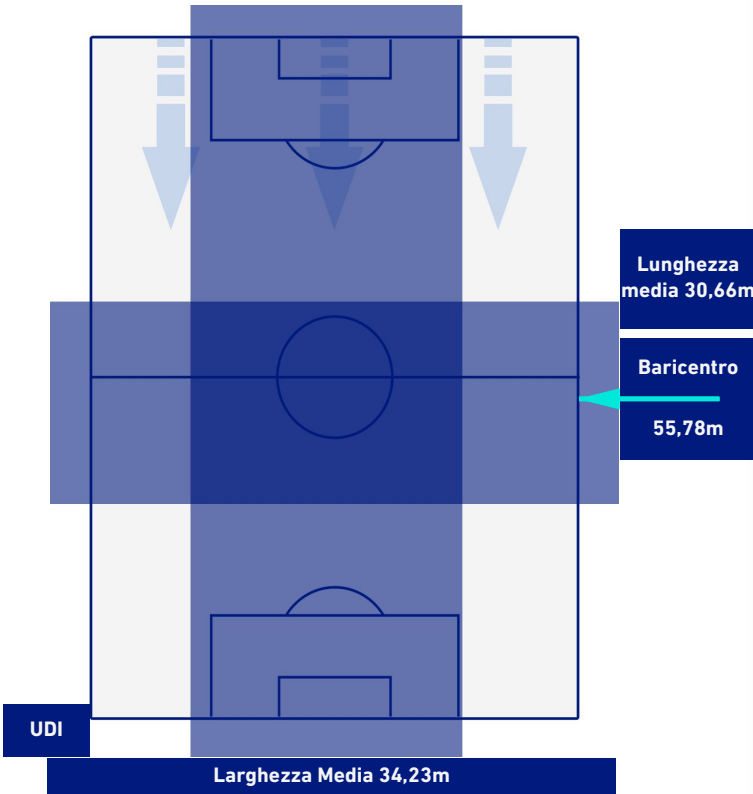

UDINESE

1-0

FIorentina

BARICENTRO POSSESSO PROPRIO