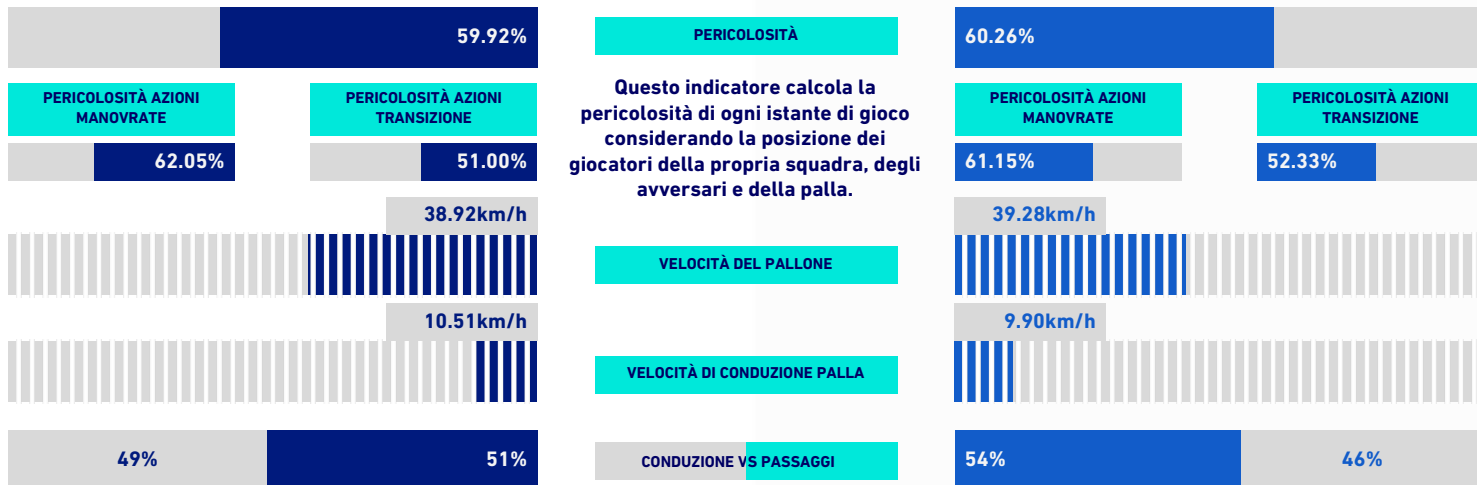

UDINESE

1-0

FIorentina

VIRTUAL COACH

INDICATORI DI SQUADRA

RECORDMEN

INDICE DI VERTICALITÀ

Numero di giocatori avversari superati da un passaggio verticale. Calcolato solo se il passaggio è andato a buon fine. Dà idea di quanto un giocatore tenda a superare le linee di pressione avversarie.