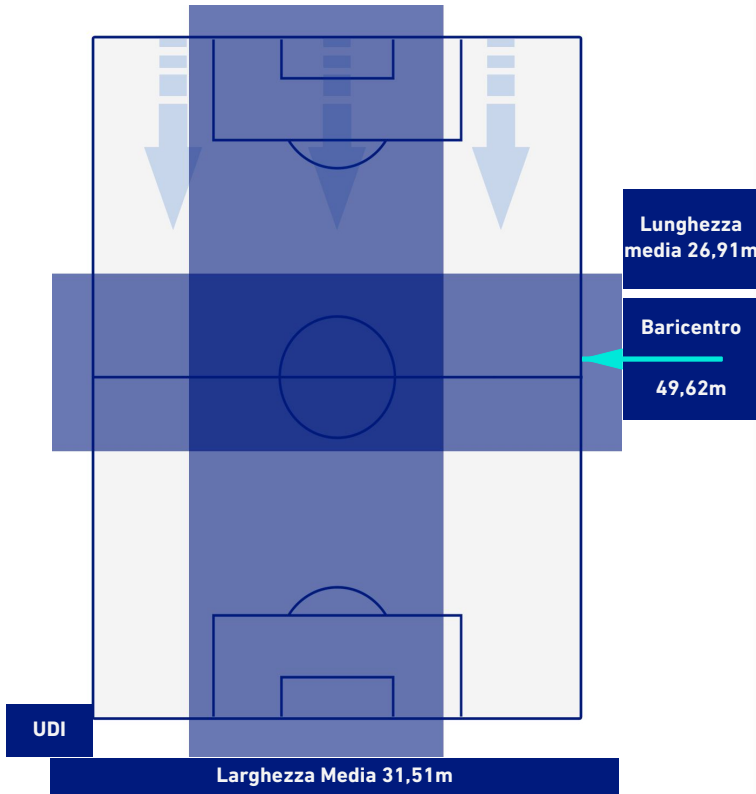

UDINESE

1-0

FIorentina

BARICENTRO 1° TEMPO