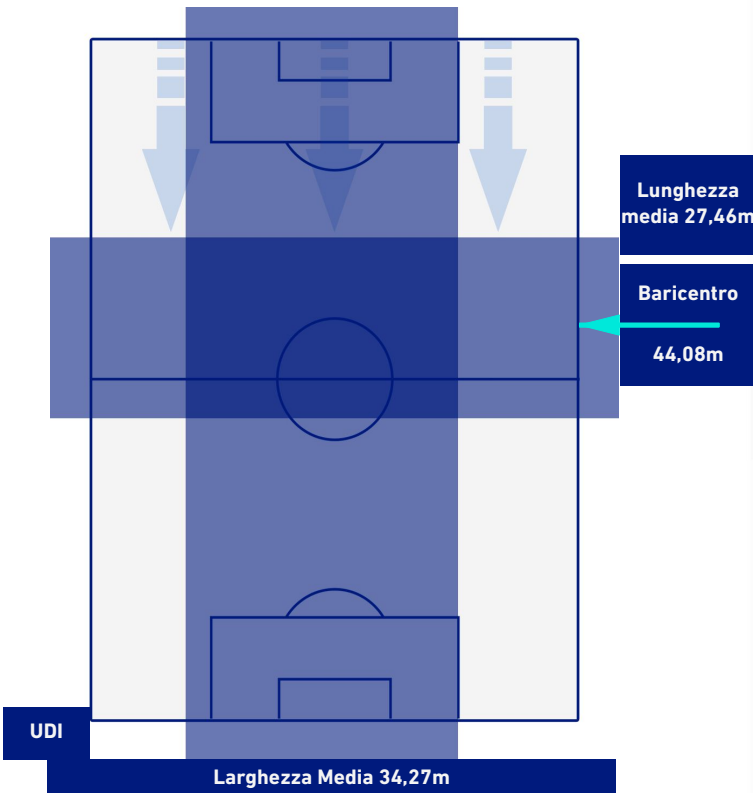

BARICENTRO POSSESSO AVVERSAIO