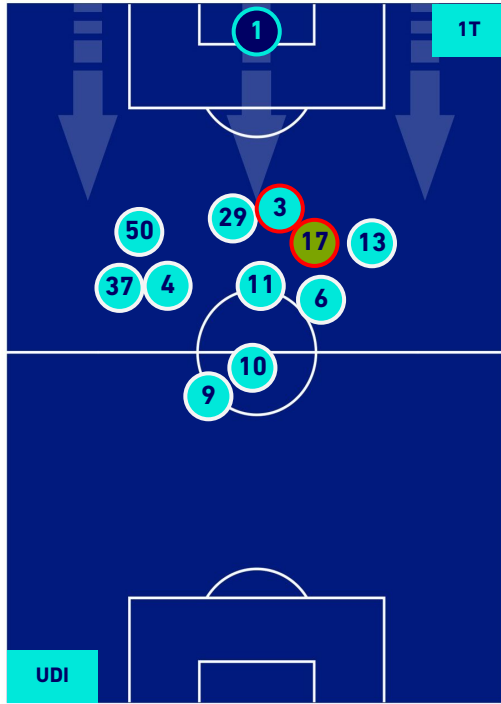

POSIZIONI MEDIE

- Legenda:
- 1^ Sostituzione
 - 2^ Sostituzione
 - 3^ Sostituzione
 - 4^ Sostituzione
 - 5^ Sostituzione
 - Giocatore Entrato
 - Giocatore Entrato
 - Giocatore Entrato
 - Giocatore Entrato
 - Giocatore Entrato
 - Giocatore Entrato
 - Giocatore Uscito
 - Giocatore Uscito
 - Giocatore Uscito
 - Giocatore Uscito
 - Giocatore Uscito
 - Giocatore Entrato in sostituzione di
 - Giocatore Entrato in sostituzione di
 - Giocatore Entrato in sostituzione di
 - Giocatore Entrato in sostituzione di

UDINESE

1-0

FIorentina

POSIZIONI MEDIE POSSESSO PALLA [proprio]

Legenda:

- | | | | | |
|-----------------|-------------------|------------------|--------------------------------------|--|
| 1^ Sostituzione | Giocatore Entrato | Giocatore Uscito | Giocatore Entrato in sostituzione di | |
| 2^ Sostituzione | Giocatore Entrato | Giocatore Uscito | Giocatore Entrato in sostituzione di | |
| 3^ Sostituzione | Giocatore Entrato | Giocatore Uscito | Giocatore Entrato in sostituzione di | |
| 4^ Sostituzione | Giocatore Entrato | Giocatore Uscito | Giocatore Entrato in sostituzione di | |
| 5^ Sostituzione | Giocatore Entrato | Giocatore Uscito | Giocatore Entrato in sostituzione di | |

UDINESE

1-0

FIorentina

POSIZIONI MEDIE POSSESSO PALLA [avversario]

Legenda:

- | | | | | |
|-----------------|-------------------|------------------|--------------------------------------|--|
| 1^ Sostituzione | Giocatore Entrato | Giocatore Uscito | Giocatore Entrato in sostituzione di | |
| 2^ Sostituzione | Giocatore Entrato | Giocatore Uscito | Giocatore Entrato in sostituzione di | |
| 3^ Sostituzione | Giocatore Entrato | Giocatore Uscito | Giocatore Entrato in sostituzione di | |
| 4^ Sostituzione | Giocatore Entrato | Giocatore Uscito | Giocatore Entrato in sostituzione di | |
| 5^ Sostituzione | Giocatore Entrato | Giocatore Uscito | Giocatore Entrato in sostituzione di | |