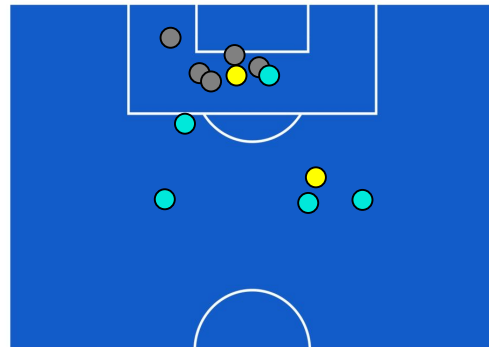

BARICENTRO POSSESSO PROPRIO

BARICENTRO POSSESSO AVVERSAIO

UDINESE

1-0

FIorentina

ZONE DI TIRO

1	Gol	0
3	In porta	2
3	Fuori Porta	5
2	Respinto	5

CROSS IN GIOCO

2	Cross utili	8
3	Cross totali	14
67	Accuratezza (%)	57

TOCCHI PALLA

492	Palloni giocati totali	940
181	DIFESA	239
206	CENTROCAMPO	484
105	ATTACCO	217

20	Tocchi area avversaria		25
G. DEULOFEU	6	7	A. CABRAL
BETO	5	6	C. KOUAME
R. PEREYRA	5	4	MARTINEZ QUARTA