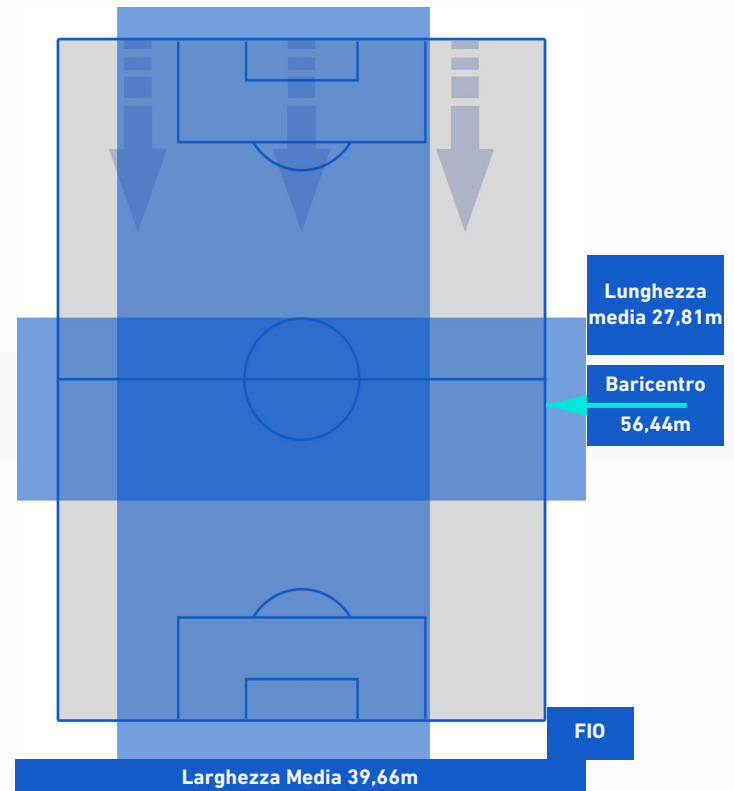

BARICENTRO 2° TEMPO