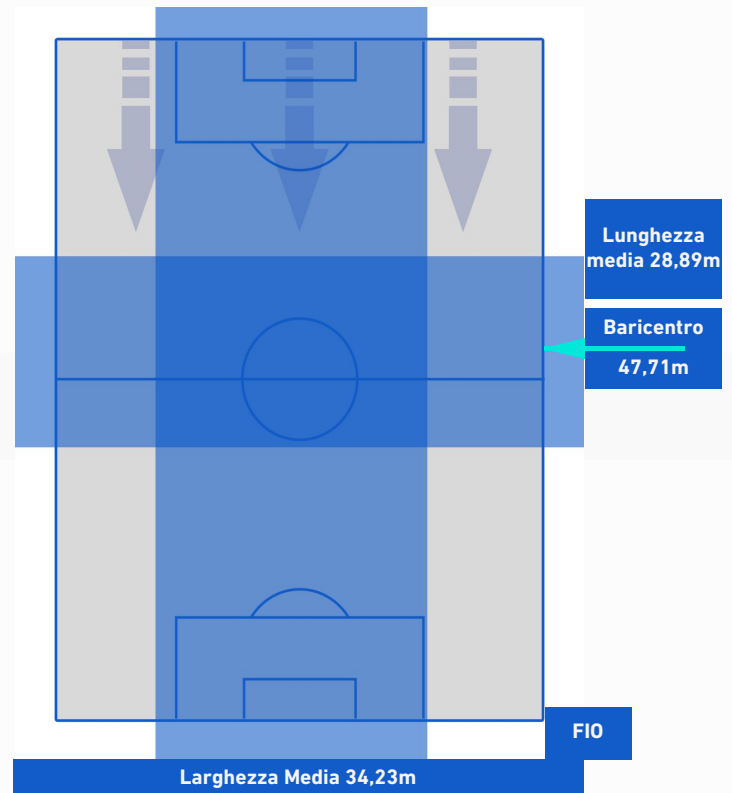

BARICENTRO POSSESSO AVVERSAIO