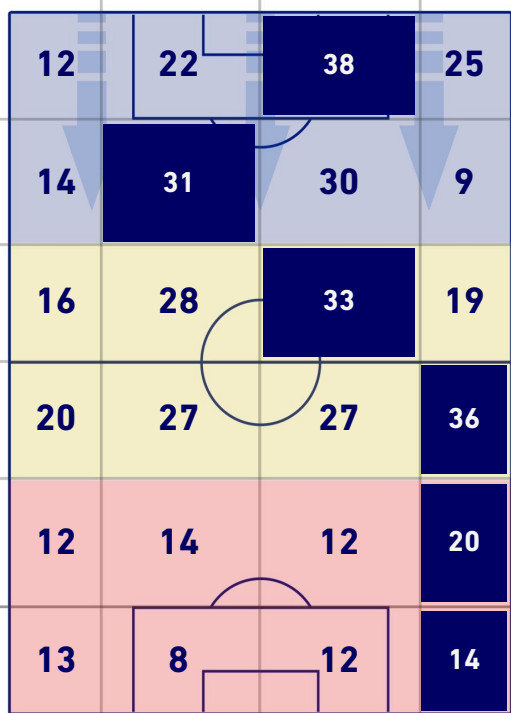

BARICENTRO POSSESSO PROPRIO

BARICENTRO POSSESSO AVVERSAIO

UDINESE

1-0

FIorentina

ZONE DI TIRO

1	Gol	0
3	In porta	2
3	Fuori Porta	5
2	Respinto	5

CROSS IN GIOCO

2	Cross utili	8
3	Cross totali	14
67	Accuratezza (%)	57

TOCCHI PALLA

492	Palloni giocati totali	940
181	DIFESA	239
206	CENTROCAMPO	484
105	ATTACCO	217

20	Tocchi area avversaria		25
G. DEULOFEU	6	7	A. CABRAL
BETO	5	6	C. KOUAME
R. PEREYRA	5	4	MARTINEZ QUARTA