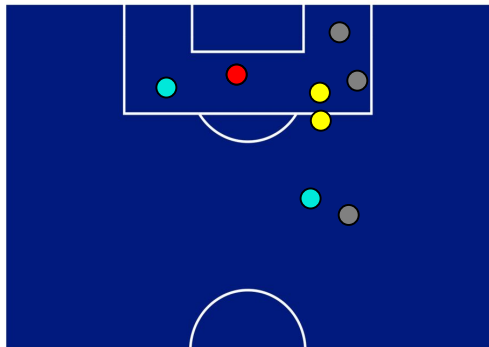

BARICENTRO POSSESSO PROPRIO

BARICENTRO POSSESSO AVVERSAIO

UDINESE

1-0

FIorentina

ZONE DI TIRO

1	Gol	0
3	In porta	2
3	Fuori Porta	5
2	Respinto	5

CROSS IN GIOCO

2	Cross utili	8
3	Cross totali	14
67	Accuratezza (%)	57

TOCCHI PALLA

492	Palloni giocati totali	940
181	DIFESA	239
206	CENTROCAMPO	484
105	ATTACCO	217

20	Tocchi area avversaria		25
G. DEULOFEU	6	7	A. CABRAL
BETO	5	6	C. KOUAME
R. PEREYRA	5	4	MARTINEZ QUARTA