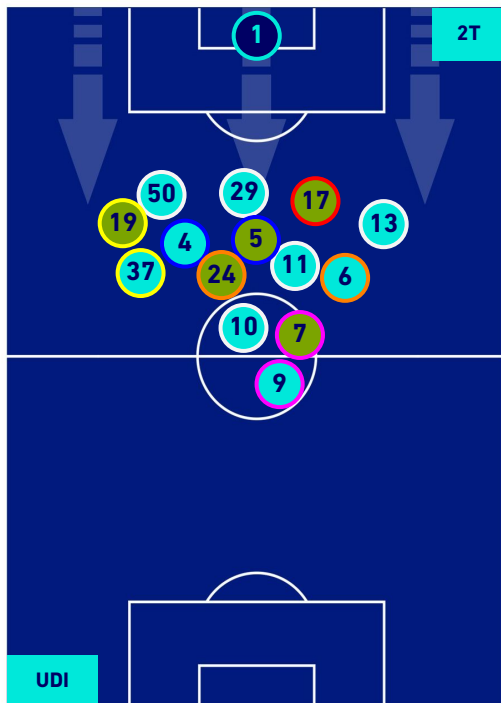

POSIZIONI MEDIE

- Legenda:
- 1^ Sostituzione
 - 2^ Sostituzione
 - 3^ Sostituzione
 - 4^ Sostituzione
 - 5^ Sostituzione
 - Giocatore Entrato
 - Giocatore Entrato
 - Giocatore Entrato
 - Giocatore Entrato
 - Giocatore Entrato
 - Giocatore Entrato
 - Giocatore Uscito
 - Giocatore Uscito
 - Giocatore Uscito
 - Giocatore Uscito
 - Giocatore Uscito
 - Giocatore Entrato in sostituzione di
 - Giocatore Entrato in sostituzione di
 - Giocatore Entrato in sostituzione di
 - Giocatore Entrato in sostituzione di

UDINESE

1-0

FIorentina

POSIZIONI MEDIE POSSESSO PALLA [proprio]

Legenda:

- | | | | | |
|-----------------|-------------------|------------------|--------------------------------------|--|
| 1^ Sostituzione | Giocatore Entrato | Giocatore Uscito | Giocatore Entrato in sostituzione di | |
| 2^ Sostituzione | Giocatore Entrato | Giocatore Uscito | Giocatore Entrato in sostituzione di | |
| 3^ Sostituzione | Giocatore Entrato | Giocatore Uscito | Giocatore Entrato in sostituzione di | |
| 4^ Sostituzione | Giocatore Entrato | Giocatore Uscito | Giocatore Entrato in sostituzione di | |
| 5^ Sostituzione | Giocatore Entrato | Giocatore Uscito | Giocatore Entrato in sostituzione di | |

UDINESE

1-0

FIorentina

POSIZIONI MEDIE POSSESSO PALLA [avversario]

Legenda:

- | | | | | |
|-----------------|-------------------|------------------|--------------------------------------|--|
| 1^ Sostituzione | Giocatore Entrato | Giocatore Uscito | Giocatore Entrato in sostituzione di | |
| 2^ Sostituzione | Giocatore Entrato | Giocatore Uscito | Giocatore Entrato in sostituzione di | |
| 3^ Sostituzione | Giocatore Entrato | Giocatore Uscito | Giocatore Entrato in sostituzione di | |
| 4^ Sostituzione | Giocatore Entrato | Giocatore Uscito | Giocatore Entrato in sostituzione di | |
| 5^ Sostituzione | Giocatore Entrato | Giocatore Uscito | Giocatore Entrato in sostituzione di | |