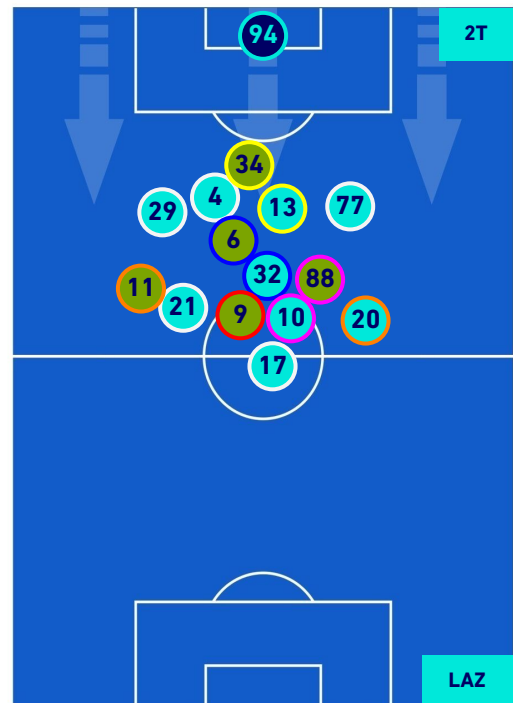

SAMPDORIA

1-1

LAZIO

POSIZIONI MEDIE POSSESSO PALLA [avversario]

Legenda:

1ª Sostituzione	Giocatore Entrato	Giocatore Uscito
2ª Sostituzione	Giocatore Entrato	Giocatore Uscito
3ª Sostituzione	Giocatore Entrato	Giocatore Uscito
4ª Sostituzione	Giocatore Entrato	Giocatore Uscito
5ª Sostituzione	Giocatore Entrato	Giocatore Uscito
	Giocatore Entrato in sostituzione di	Giocatore Uscito
	Giocatore Entrato in sostituzione di	Giocatore Uscito
	Giocatore Entrato in sostituzione di	Giocatore Uscito
	Giocatore Entrato in sostituzione di	Giocatore Uscito
	Giocatore Entrato in sostituzione di	Giocatore Uscito