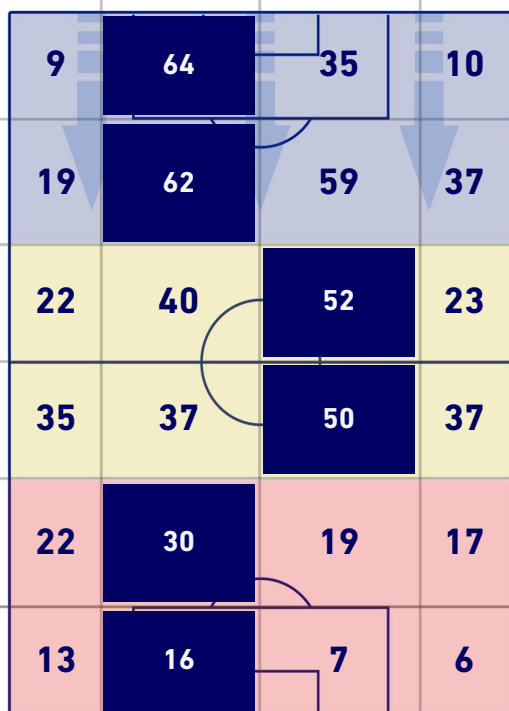

BARICENTRO POSSESSO PROPRIO

BARICENTRO POSSESSO AVVERSAIO

SAMPDORIA

1-1

LAZIO

ZONE DI TIRO

1	Gol	1
3	In porta	6
4	Fuori Porta	3
3	Respinto	4

CROSS IN GIOCO

6	Cross utili	5
11	Cross totali	12
55	Accuratezza (%)	42

TOCCHI PALLA

721	Palloni giocati totali	839
295	DIFESA	289
296	CENTROCAMPO	335
130	ATTACCO	215

23	Tocchi area avversaria	34	
B. BERESZYNSKI	7	8	M. ZACCAGNI
O. COLLEY	4	7	C. IMMOBILE
F. CAPUTO	3	6	MILINKOVIC-SAVIC