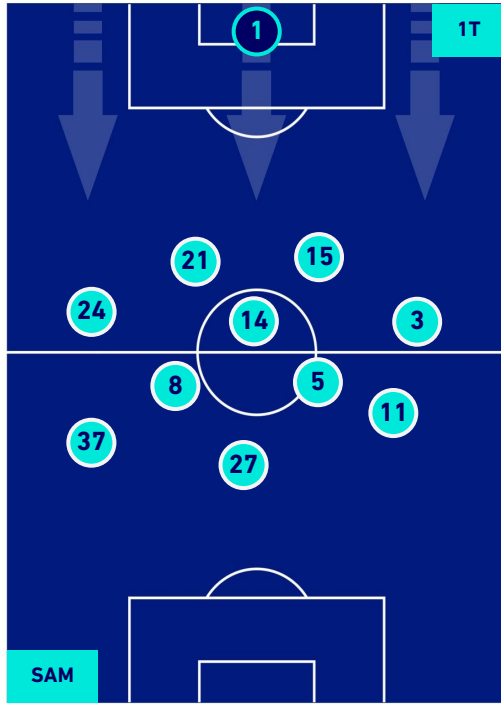

POSIZIONI MEDIE

Legenda:

- 1ª Sostituzione
- Giocatore Entrato
- Giocatore Uscito
-
- 2ª Sostituzione
- Giocatore Entrato
- Giocatore Uscito
- Giocatore Entrato in sostituzione di
- Giocatore Uscito
- 3ª Sostituzione
- Giocatore Entrato
- Giocatore Uscito
- Giocatore Entrato in sostituzione di
- Giocatore Uscito
- 4ª Sostituzione
- Giocatore Entrato
- Giocatore Uscito
- Giocatore Entrato in sostituzione di
- Giocatore Uscito
- 5ª Sostituzione
- Giocatore Entrato
- Giocatore Uscito
- Giocatore Entrato in sostituzione di
- Giocatore Uscito

SAMPDORIA

1-1

LAZIO

POSIZIONI MEDIE POSSESSO PALLA [proprio]

Legenda:

- | | | |
|-----------------|--------------------------------------|------------------|
| 1ª Sostituzione | Giocatore Entrato | Giocatore Uscito |
| 2ª Sostituzione | Giocatore Entrato | Giocatore Uscito |
| 3ª Sostituzione | Giocatore Entrato | Giocatore Uscito |
| 4ª Sostituzione | Giocatore Entrato | Giocatore Uscito |
| 5ª Sostituzione | Giocatore Entrato | Giocatore Uscito |
| | Giocatore Entrato in sostituzione di | Giocatore Uscito |
| | Giocatore Entrato in sostituzione di | Giocatore Uscito |
| | Giocatore Entrato in sostituzione di | Giocatore Uscito |
| | Giocatore Entrato in sostituzione di | Giocatore Uscito |
| | Giocatore Entrato in sostituzione di | Giocatore Uscito |