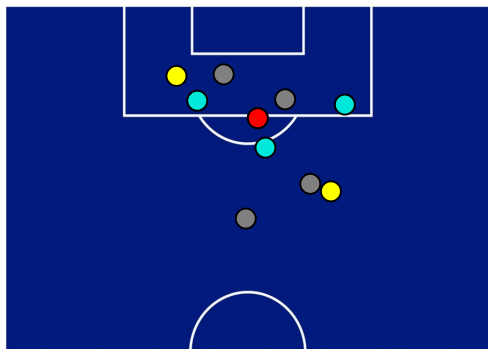

BARICENTRO POSSESSO PROPRIO

BARICENTRO POSSESSO AVVERSAIO

SAMPDORIA

1-1

LAZIO

ZONE DI TIRO

1	Gol	1
3	In porta	6
4	Fuori Porta	3
3	Respinto	4

CROSS IN GIOCO

6	Cross utili	5
11	Cross totali	12
55	Accuratezza (%)	42

TOCCHI PALLA

721	Palloni giocati totali	839
295	DIFESA	289
296	CENTROCAMPO	335
130	ATTACCO	215

23	Tocchi area avversaria	34	
B. BERESZYNSKI	7	8	M. ZACCAGNI
O. COLLEY	4	7	C. IMMOBILE
F. CAPUTO	3	6	MILINKOVIC-SAVIC