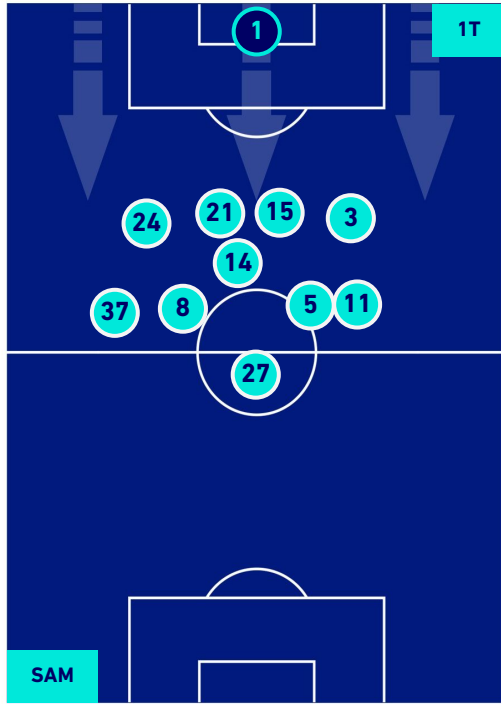

SAMPDORIA

1-1

LAZIO

POSIZIONI MEDIE POSSESSO PALLA [proprio]

Legenda:

- | | | |
|-----------------|--------------------------------------|------------------|
| 1ª Sostituzione | Giocatore Entrato | Giocatore Uscito |
| 2ª Sostituzione | Giocatore Entrato | Giocatore Uscito |
| 3ª Sostituzione | Giocatore Entrato | Giocatore Uscito |
| 4ª Sostituzione | Giocatore Entrato | Giocatore Uscito |
| 5ª Sostituzione | Giocatore Entrato | Giocatore Uscito |
| | Giocatore Entrato in sostituzione di | Giocatore Uscito |
| | Giocatore Entrato in sostituzione di | Giocatore Uscito |
| | Giocatore Entrato in sostituzione di | Giocatore Uscito |
| | Giocatore Entrato in sostituzione di | Giocatore Uscito |
| | Giocatore Entrato in sostituzione di | Giocatore Uscito |

SAMPDORIA

1-1

LAZIO

POSIZIONI MEDIE POSSESSO PALLA [avversario]

Legenda:

- | | | |
|-----------------|--------------------------------------|------------------|
| 1ª Sostituzione | Giocatore Entrato | Giocatore Uscito |
| 2ª Sostituzione | Giocatore Entrato | Giocatore Uscito |
| 3ª Sostituzione | Giocatore Entrato | Giocatore Uscito |
| 4ª Sostituzione | Giocatore Entrato | Giocatore Uscito |
| 5ª Sostituzione | Giocatore Entrato | Giocatore Uscito |
| | Giocatore Entrato in sostituzione di | Giocatore Uscito |
| | Giocatore Entrato in sostituzione di | Giocatore Uscito |
| | Giocatore Entrato in sostituzione di | Giocatore Uscito |
| | Giocatore Entrato in sostituzione di | Giocatore Uscito |
| | Giocatore Entrato in sostituzione di | Giocatore Uscito |