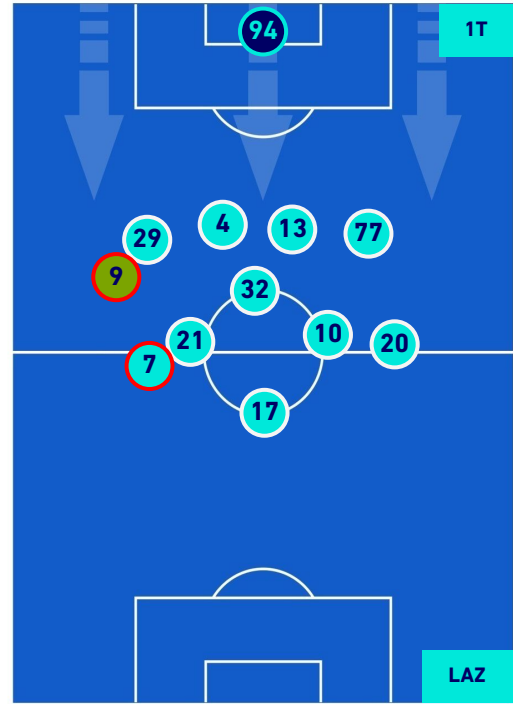

SAMPDORIA

1-1

LAZIO

POSIZIONI MEDIE POSSESSO PALLA [proprio]

Legenda:

- | | | |
|-----------------|--------------------------------------|------------------|
| 1ª Sostituzione | Giocatore Entrato | Giocatore Uscito |
| 2ª Sostituzione | Giocatore Entrato | Giocatore Uscito |
| 3ª Sostituzione | Giocatore Entrato | Giocatore Uscito |
| 4ª Sostituzione | Giocatore Entrato | Giocatore Uscito |
| 5ª Sostituzione | Giocatore Entrato | Giocatore Uscito |
| | Giocatore Entrato in sostituzione di | Giocatore Uscito |
| | Giocatore Entrato in sostituzione di | Giocatore Uscito |
| | Giocatore Entrato in sostituzione di | Giocatore Uscito |
| | Giocatore Entrato in sostituzione di | Giocatore Uscito |
| | Giocatore Entrato in sostituzione di | Giocatore Uscito |

SAMPDORIA

1-1

LAZIO

POSIZIONI MEDIE POSSESSO PALLA [avversario]

Legenda:

- | | | |
|-----------------|--------------------------------------|------------------|
| 1ª Sostituzione | Giocatore Entrato | Giocatore Uscito |
| 2ª Sostituzione | Giocatore Entrato | Giocatore Uscito |
| 3ª Sostituzione | Giocatore Entrato | Giocatore Uscito |
| 4ª Sostituzione | Giocatore Entrato | Giocatore Uscito |
| 5ª Sostituzione | Giocatore Entrato | Giocatore Uscito |
| | Giocatore Entrato in sostituzione di | Giocatore Uscito |
| | Giocatore Entrato in sostituzione di | Giocatore Uscito |
| | Giocatore Entrato in sostituzione di | Giocatore Uscito |
| | Giocatore Entrato in sostituzione di | Giocatore Uscito |
| | Giocatore Entrato in sostituzione di | Giocatore Uscito |