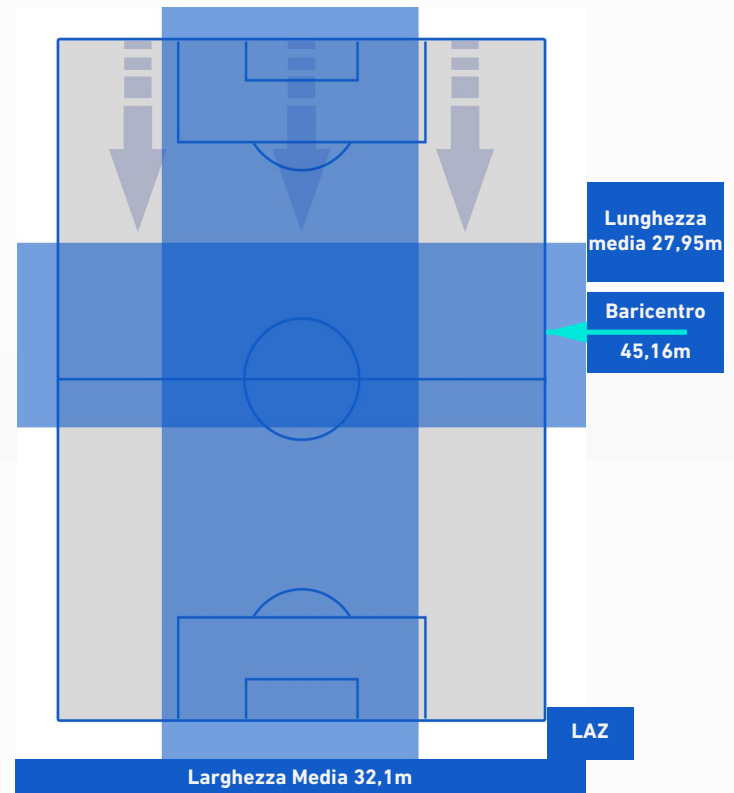

SAMPDORIA

1-1

LAZIO

POSIZIONI MEDIE POSSESSO PALLA [avversario]

Legenda:

- | | | |
|-----------------|--------------------------------------|------------------|
| 1ª Sostituzione | Giocatore Entrato | Giocatore Uscito |
| 2ª Sostituzione | Giocatore Entrato | Giocatore Uscito |
| 3ª Sostituzione | Giocatore Entrato | Giocatore Uscito |
| 4ª Sostituzione | Giocatore Entrato | Giocatore Uscito |
| 5ª Sostituzione | Giocatore Entrato | Giocatore Uscito |
| | Giocatore Entrato in sostituzione di | Giocatore Uscito |
| | Giocatore Entrato in sostituzione di | Giocatore Uscito |
| | Giocatore Entrato in sostituzione di | Giocatore Uscito |
| | Giocatore Entrato in sostituzione di | Giocatore Uscito |
| | Giocatore Entrato in sostituzione di | Giocatore Uscito |

SAMPDORIA

1-1

LAZIO

BARICENTRO 1° TEMPO

BARICENTRO 2° TEMPO

SAMPDORIA

1-1

LAZIO

BARICENTRO POSSESSO PROPRIO

BARICENTRO POSSESSO AVVERSAIO

SAMPDORIA

1-1

LAZIO

ZONE DI TIRO

1	Gol	1
3	In porta	6
4	Fuori Porta	3
3	Respinto	4

CROSS IN GIOCO