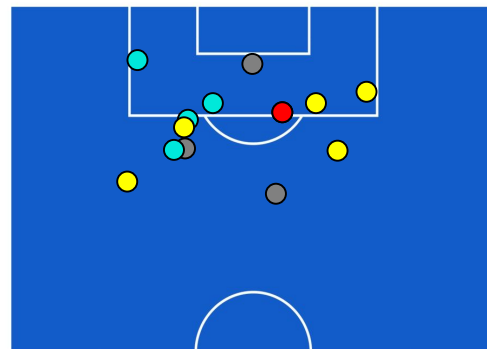

BARICENTRO POSSESSO PROPRIO

BARICENTRO POSSESSO AVVERSAIO

SAMPDORIA

1-1

LAZIO

ZONE DI TIRO

1	Gol	1
3	In porta	6
4	Fuori Porta	3
3	Respinto	4

CROSS IN GIOCO

6	Cross utili	5
11	Cross totali	12
55	Accuratezza (%)	42

TOCCHI PALLA

721	Palloni giocati totali	839
295	DIFESA	289
296	CENTROCAMPO	335
130	ATTACCO	215

23	Tocchi area avversaria	34	
B. BERESZYNSKI	7	8	M. ZACCAGNI
O. COLLEY	4	7	C. IMMOBILE
F. CAPUTO	3	6	MILINKOVIC-SAVIC