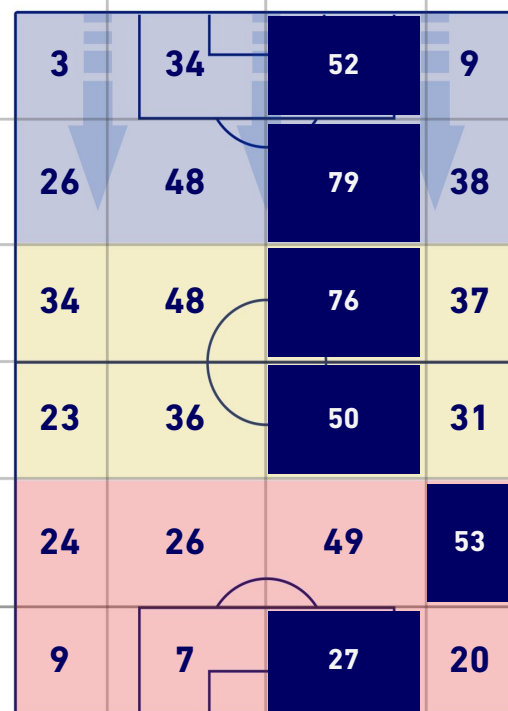

BARICENTRO POSSESSO PROPRIO

BARICENTRO POSSESSO AVVERSAIO

SAMPDORIA

1-1

LAZIO

ZONE DI TIRO

1	Gol	1
3	In porta	6
4	Fuori Porta	3
3	Respinto	4

CROSS IN GIOCO

6	Cross utili	5
11	Cross totali	12
55	Accuratezza (%)	42

TOCCHI PALLA

721	Palloni giocati totali	839
295	DIFESA	289
296	CENTROCAMPO	335
130	ATTACCO	215

23	Tocchi area avversaria	34	
B. BERESZYNSKI	7	8	M. ZACCAGNI
O. COLLEY	4	7	C. IMMOBILE
F. CAPUTO	3	6	MILINKOVIC-SAVIC

SAMPDORIA

1-1

LAZIO

GIOCATORI CHIAVE

 **MANOLO GABBIADINI** 23

Ruolo:	Attaccante
Presenze in Serie A:	245
Gol in Serie A:	63
Data Nascita:	26/11/1991
Nazionalità:	ITA

Jog 32% - Run 61% - Sprint 7% Km 2.879

0.926	1.764	0.189
-------	-------	-------