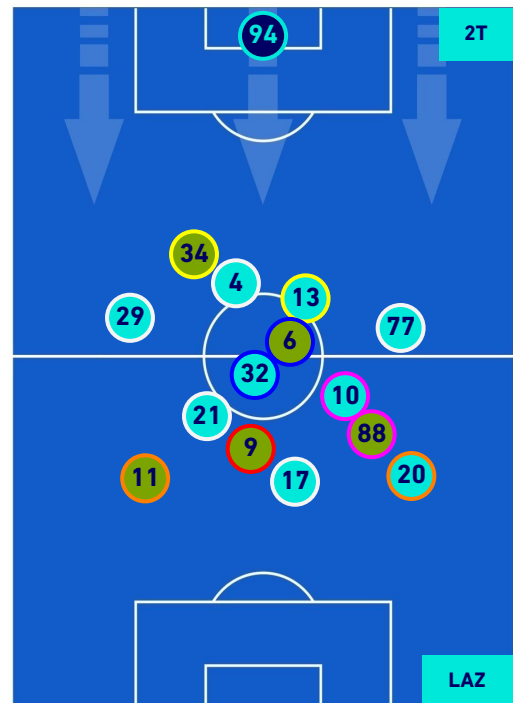

POSIZIONI MEDIE

Legenda:

- 1ª Sostituzione
- Giocatore Entrato
- Giocatore Uscito
-
- 2ª Sostituzione
- Giocatore Entrato
- Giocatore Uscito
- Giocatore Entrato in sostituzione di
- Giocatore Uscito
- 3ª Sostituzione
- Giocatore Entrato
- Giocatore Uscito
- Giocatore Entrato in sostituzione di
- Giocatore Uscito
- 4ª Sostituzione
- Giocatore Entrato
- Giocatore Uscito
- Giocatore Entrato in sostituzione di
- Giocatore Uscito
- 5ª Sostituzione
- Giocatore Entrato
- Giocatore Uscito
- Giocatore Entrato in sostituzione di
- Giocatore Uscito

SAMPDORIA

1-1

LAZIO

POSIZIONI MEDIE POSSESSO PALLA [proprio]

Legenda:

- | | | |
|-----------------|--------------------------------------|------------------|
| 1ª Sostituzione | Giocatore Entrato | Giocatore Uscito |
| 2ª Sostituzione | Giocatore Entrato | Giocatore Uscito |
| 3ª Sostituzione | Giocatore Entrato | Giocatore Uscito |
| 4ª Sostituzione | Giocatore Entrato | Giocatore Uscito |
| 5ª Sostituzione | Giocatore Entrato | Giocatore Uscito |
| | Giocatore Entrato in sostituzione di | Giocatore Uscito |
| | Giocatore Entrato in sostituzione di | Giocatore Uscito |
| | Giocatore Entrato in sostituzione di | Giocatore Uscito |
| | Giocatore Entrato in sostituzione di | Giocatore Uscito |
| | Giocatore Entrato in sostituzione di | Giocatore Uscito |