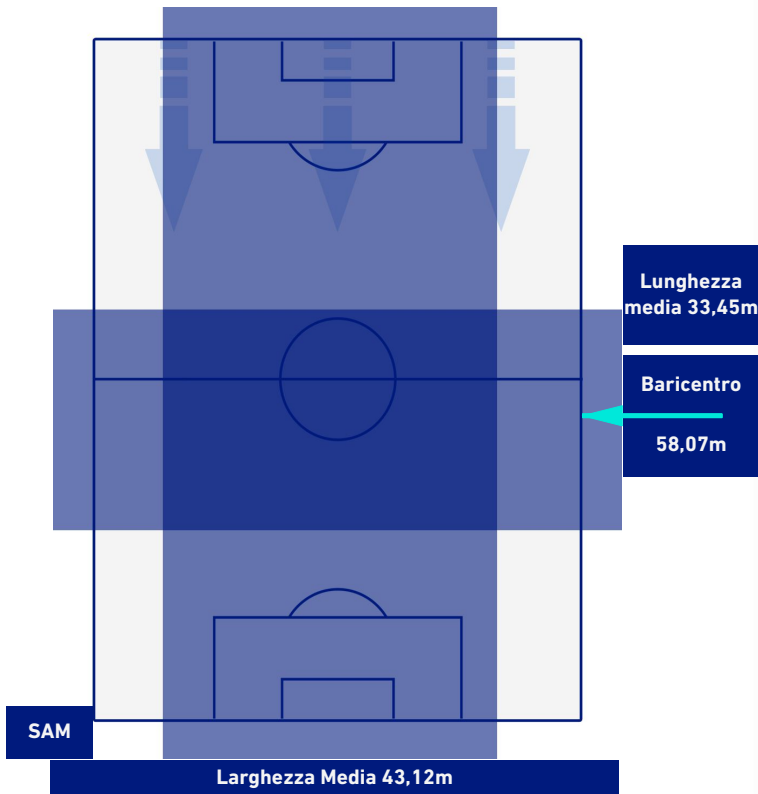

SAMPDORIA

1-1

LAZIO

POSIZIONI MEDIE POSSESSO PALLA [avversario]

Legenda:

- | | | |
|-----------------|--------------------------------------|------------------|
| 1ª Sostituzione | Giocatore Entrato | Giocatore Uscito |
| 2ª Sostituzione | Giocatore Entrato | Giocatore Uscito |
| 3ª Sostituzione | Giocatore Entrato | Giocatore Uscito |
| 4ª Sostituzione | Giocatore Entrato | Giocatore Uscito |
| 5ª Sostituzione | Giocatore Entrato | Giocatore Uscito |
| | Giocatore Entrato in sostituzione di | Giocatore Uscito |
| | Giocatore Entrato in sostituzione di | Giocatore Uscito |
| | Giocatore Entrato in sostituzione di | Giocatore Uscito |
| | Giocatore Entrato in sostituzione di | Giocatore Uscito |
| | Giocatore Entrato in sostituzione di | Giocatore Uscito |

SAMPDORIA

1-1

LAZIO

BARICENTRO 1° TEMPO

BARICENTRO 2° TEMPO

SAMPDORIA

1-1

LAZIO

BARICENTRO POSSESSO PROPRIO

BARICENTRO POSSESSO AVVERSAIO

SAMPDORIA

1-1

LAZIO

ZONE DI TIRO

1	Gol	1
3	In porta	6
4	Fuori Porta	3
3	Respinto	4

CROSS IN GIOCO