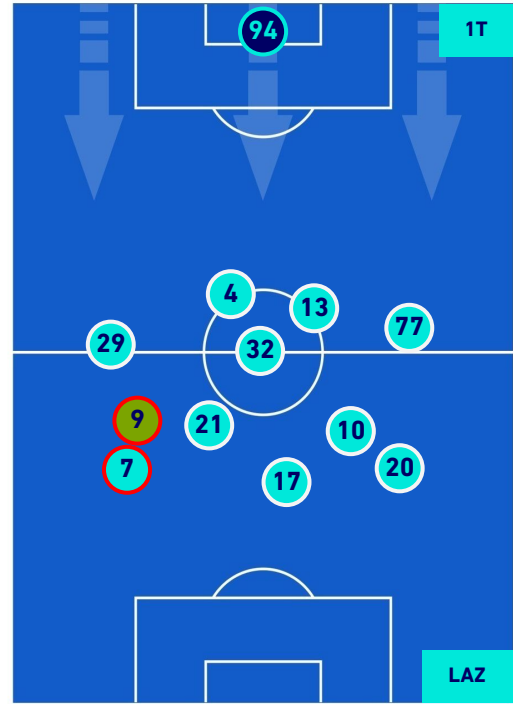

POSIZIONI MEDIE

Legenda:

- 1ª Sostituzione
- Giocatore Entrato
- Giocatore Uscito
-
- 2ª Sostituzione
- Giocatore Entrato
- Giocatore Uscito
- Giocatore Entrato in sostituzione di
- Giocatore Uscito
- 3ª Sostituzione
- Giocatore Entrato
- Giocatore Uscito
- Giocatore Entrato in sostituzione di
- Giocatore Uscito
- 4ª Sostituzione
- Giocatore Entrato
- Giocatore Uscito
- Giocatore Entrato in sostituzione di
- Giocatore Uscito
- 5ª Sostituzione
- Giocatore Entrato
- Giocatore Uscito
- Giocatore Entrato in sostituzione di
- Giocatore Uscito

SAMPDORIA

1-1

LAZIO

POSIZIONI MEDIE POSSESSO PALLA [proprio]

Legenda:

- | | | |
|-----------------|--------------------------------------|------------------|
| 1ª Sostituzione | Giocatore Entrato | Giocatore Uscito |
| 2ª Sostituzione | Giocatore Entrato | Giocatore Uscito |
| 3ª Sostituzione | Giocatore Entrato | Giocatore Uscito |
| 4ª Sostituzione | Giocatore Entrato | Giocatore Uscito |
| 5ª Sostituzione | Giocatore Entrato | Giocatore Uscito |
| | Giocatore Entrato in sostituzione di | Giocatore Uscito |
| | Giocatore Entrato in sostituzione di | Giocatore Uscito |
| | Giocatore Entrato in sostituzione di | Giocatore Uscito |
| | Giocatore Entrato in sostituzione di | Giocatore Uscito |
| | Giocatore Entrato in sostituzione di | Giocatore Uscito |