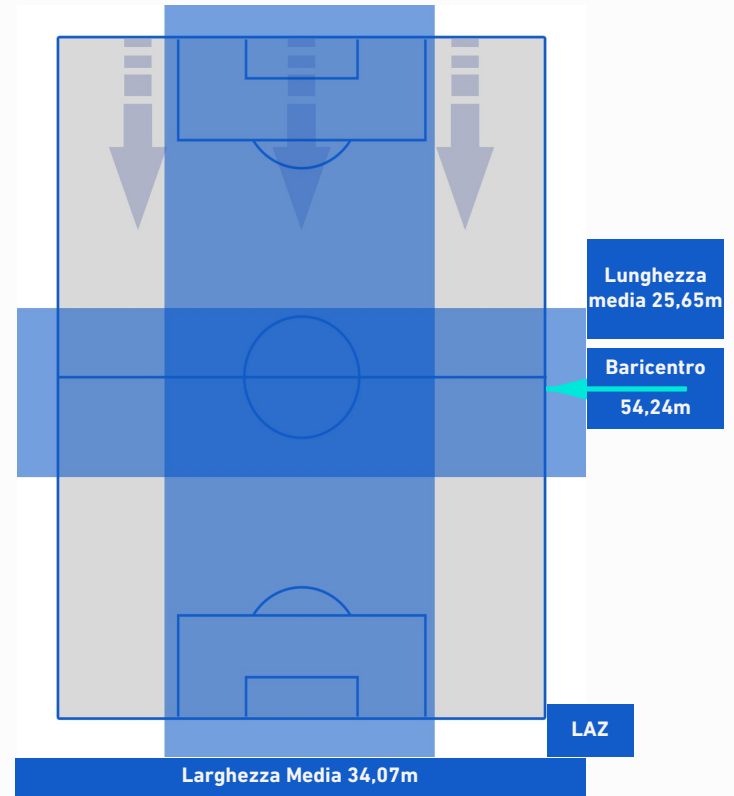

SAMPDORIA

1-1

LAZIO

BARICENTRO 1° TEMPO