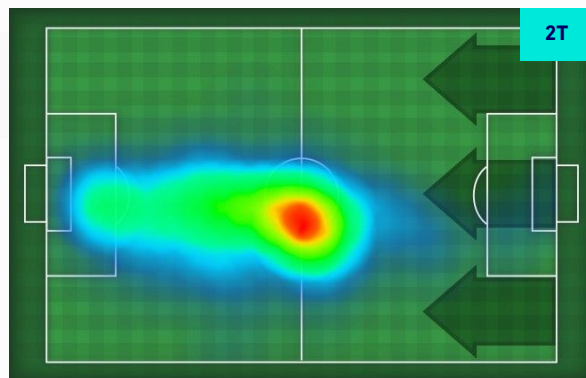

SAMPDORIA

1-1

LAZIO

GIOCATORI CHIAVE

MANOLO GABBIADINI 23

Ruolo:	Attaccante
Presenze in Serie A:	245
Gol in Serie A:	63
Data Nascita:	26/11/1991
Nazionalità:	ITA

Jog 32% - Run 61% - Sprint 7% Km 2.879

0.926	1.764	0.189

Statistiche

Minuti giocati	20'
Gol	1
Tiri	2
Tiri in porta	1(1)
Palle giocate	6
Passaggi riusciti	2
Passaggi riusciti/tentati (%)	100%

CIRO IMMOBILE 17

Ruolo:	Attaccante
Presenze in Serie A:	295
Gol in Serie A:	184
Data Nascita:	20/02/1990
Nazionalità:	ITA

Jog 44% - Run 48% - Sprint 8% Km 11.093

4.882	5.376	0.835

Statistiche

Minuti giocati	90'
Gol	1
Tiri	3
Tiri in porta	1(1)
Palle giocate	39
Passaggi riusciti	18
Passaggi riusciti/tentati (%)	64%
Recuperi	1
Falli subiti	2

HeatMap