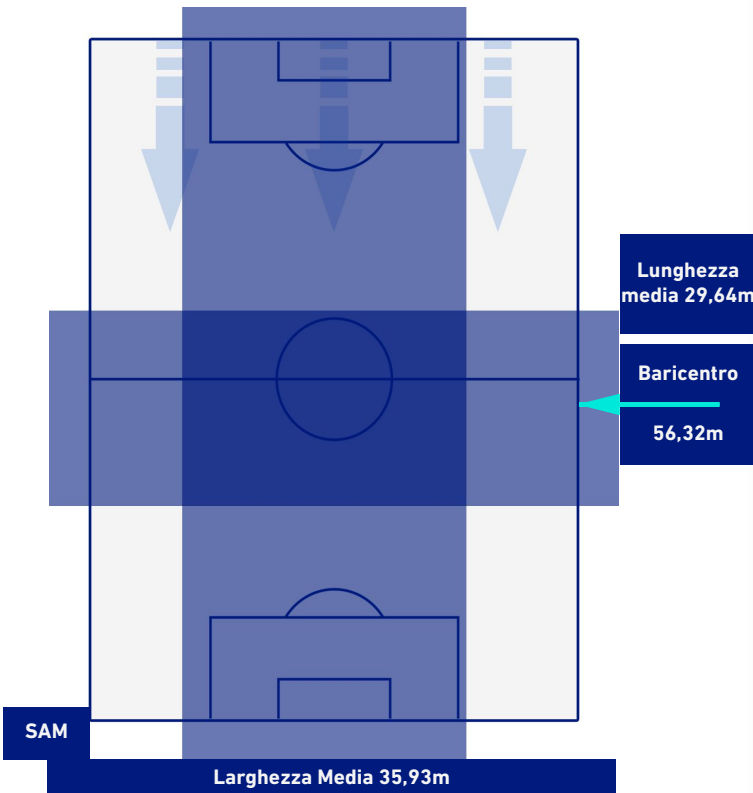

BARICENTRO 2° TEMPO