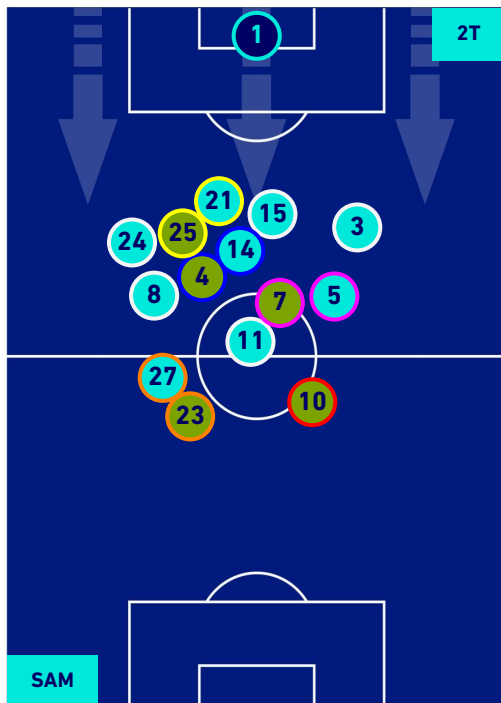

SAMPDORIA

1-1

LAZIO

POSIZIONI MEDIE POSSESSO PALLA [proprio]

Legenda:

- | | | |
|-----------------|--------------------------------------|------------------|
| 1ª Sostituzione | Giocatore Entrato | Giocatore Uscito |
| 2ª Sostituzione | Giocatore Entrato | Giocatore Uscito |
| 3ª Sostituzione | Giocatore Entrato | Giocatore Uscito |
| 4ª Sostituzione | Giocatore Entrato | Giocatore Uscito |
| 5ª Sostituzione | Giocatore Entrato | Giocatore Uscito |
| | Giocatore Entrato in sostituzione di | Giocatore Uscito |
| | Giocatore Entrato in sostituzione di | Giocatore Uscito |
| | Giocatore Entrato in sostituzione di | Giocatore Uscito |
| | Giocatore Entrato in sostituzione di | Giocatore Uscito |
| | Giocatore Entrato in sostituzione di | Giocatore Uscito |

SAMPDORIA

1-1

LAZIO

POSIZIONI MEDIE POSSESSO PALLA [avversario]

Legenda:

- | | | |
|-----------------|--------------------------------------|------------------|
| 1ª Sostituzione | Giocatore Entrato | Giocatore Uscito |
| 2ª Sostituzione | Giocatore Entrato | Giocatore Uscito |
| 3ª Sostituzione | Giocatore Entrato | Giocatore Uscito |
| 4ª Sostituzione | Giocatore Entrato | Giocatore Uscito |
| 5ª Sostituzione | Giocatore Entrato | Giocatore Uscito |
| | Giocatore Entrato in sostituzione di | Giocatore Uscito |
| | Giocatore Entrato in sostituzione di | Giocatore Uscito |
| | Giocatore Entrato in sostituzione di | Giocatore Uscito |
| | Giocatore Entrato in sostituzione di | Giocatore Uscito |
| | Giocatore Entrato in sostituzione di | Giocatore Uscito |