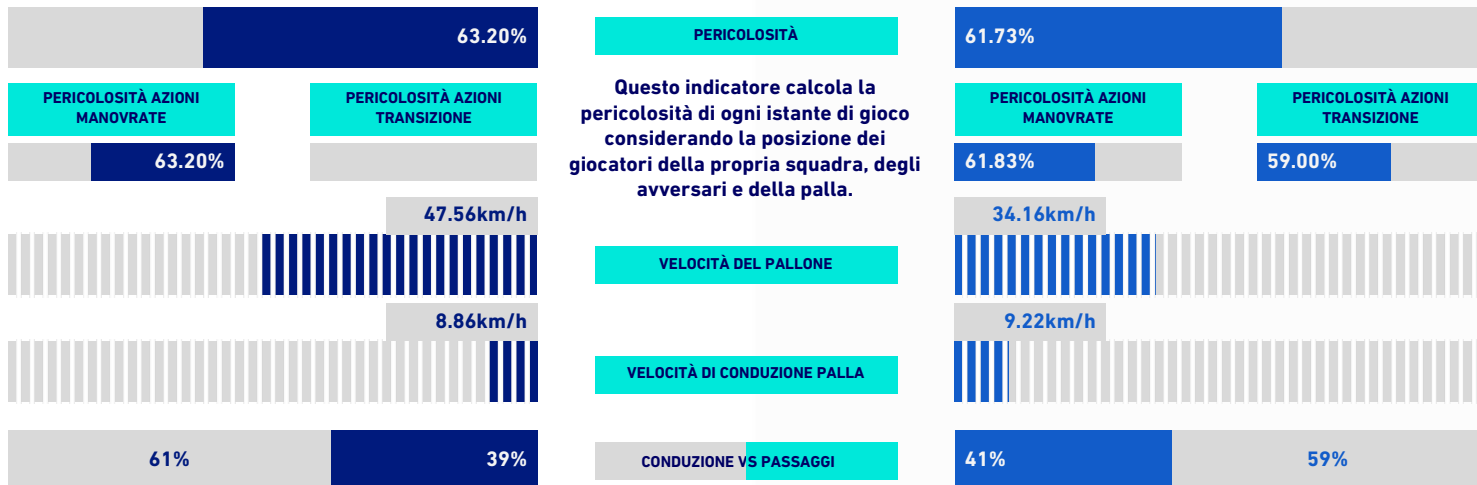

RANKING GIOCATORI

Tiri		Tiri in porta		Passaggi 3/4 riusciti		Occasioni da gol	
1	C. IMMOBILE LAZ 3	1	FELIPE ANDERSON LAZ 2	1	S. MILINKOVIC-SAVIC LAZ 18	1	A. SABIRI SAM 3
2	F. QUAGLIARELLA SAM 3	2	T. BASIC LAZ 1	2	M. ZACCAGNI LAZ 18	2	M. ZACCAGNI LAZ 3
3	M. ZACCAGNI LAZ 3	3	M. GABBIADINI SAM 1	3	LUIS ALBERTO LAZ 16	3	S. MILINKOVIC-SAVIC LAZ 2
4	FELIPE ANDERSON LAZ 2	4	C. IMMOBILE LAZ 1	4	PEDRO LAZ 15	4	V. VERRE SAM 2
5	M. GABBIADINI SAM 2	5	PEDRO LAZ 1	5	A. MARUSIC LAZ 14	5	T. BASIC LAZ 1
Palle giocate		Passaggi riusciti		Passaggi chiave		Dribbling	
1	A. MARUSIC LAZ 90	1	O. COLLEY SAM 73	1	A. SABIRI SAM 3	1	F. DJURICIC SAM 3
2	O. COLLEY SAM 85	2	G. PATRIC LAZ 72	2	M. ZACCAGNI LAZ 3	2	M. LAZZARI LAZ 2
3	A. ROMAGNOLI LAZ 83	3	A. ROMAGNOLI LAZ 70	3	V. VERRE SAM 2	3	M. ZACCAGNI LAZ 2
4	G. PATRIC LAZ 81	4	A. MARUSIC LAZ 68	4	T. BASIC LAZ 1	4	T. AUGELLO SAM 1
5	T. AUGELLO SAM 68	5	J. MURILLO SAM 52	5	M. CANCELLIERI LAZ 1	5	A. FERRARI SAM 1

SAMPDORIA

1-1

LAZIO

VIRTUAL COACH

INDICATORI DI SQUADRA

RECORDMEN

INDICE DI VERTICALITÀ

Numero di giocatori avversari superati da un passaggio verticale. Calcolato solo se il passaggio è andato a buon fine. Dà idea di quanto un giocatore tenda a superare le linee di pressione avversarie.