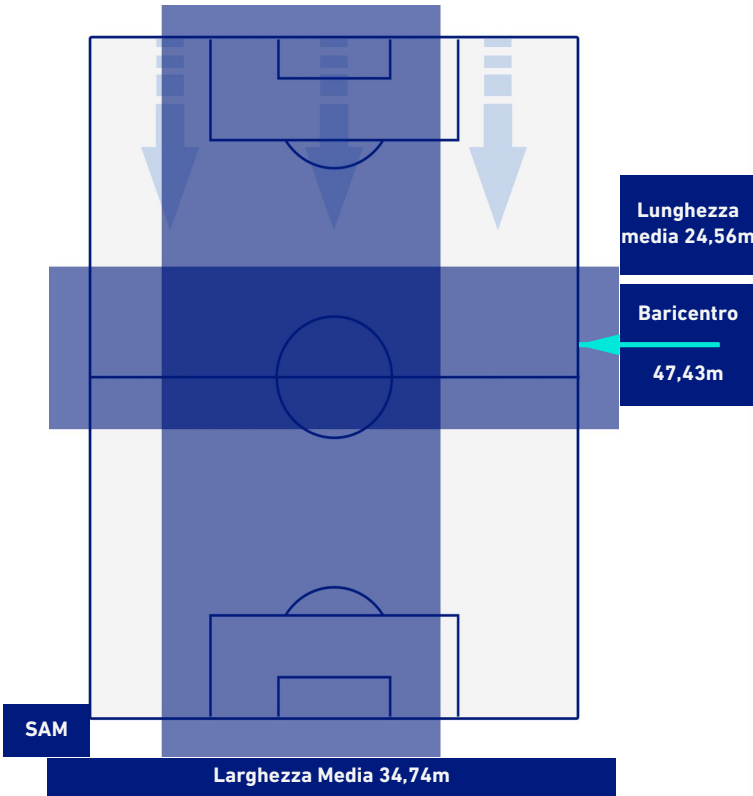

SAMPDORIA

1-1

LAZIO

BARICENTRO 1° TEMPO