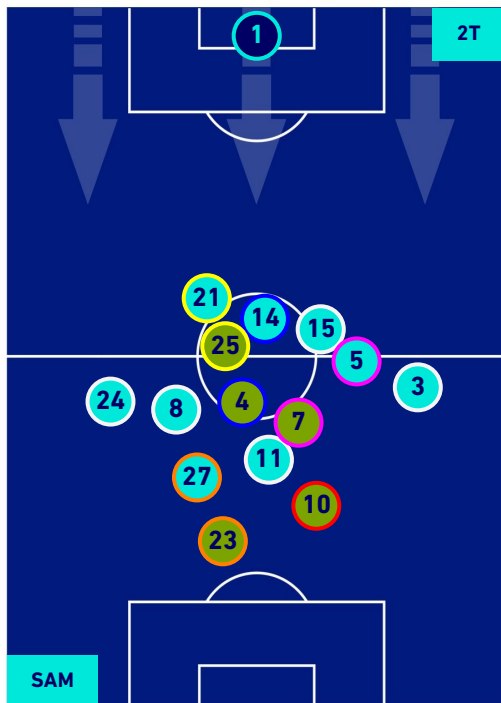

POSIZIONI MEDIE

Legenda:

- 1ª Sostituzione
- Giocatore Entrato
- Giocatore Uscito
-
- 2ª Sostituzione
- Giocatore Entrato
- Giocatore Uscito
- Giocatore Entrato in sostituzione di
- Giocatore Uscito
- 3ª Sostituzione
- Giocatore Entrato
- Giocatore Uscito
- Giocatore Entrato in sostituzione di
- Giocatore Uscito
- 4ª Sostituzione
- Giocatore Entrato
- Giocatore Uscito
- Giocatore Entrato in sostituzione di
- Giocatore Uscito
- 5ª Sostituzione
- Giocatore Entrato
- Giocatore Uscito
- Giocatore Entrato in sostituzione di
- Giocatore Uscito

SAMPDORIA

1-1

LAZIO

POSIZIONI MEDIE POSSESSO PALLA [proprio]

Legenda:

- | | | |
|-----------------|--------------------------------------|------------------|
| 1ª Sostituzione | Giocatore Entrato | Giocatore Uscito |
| 2ª Sostituzione | Giocatore Entrato | Giocatore Uscito |
| 3ª Sostituzione | Giocatore Entrato | Giocatore Uscito |
| 4ª Sostituzione | Giocatore Entrato | Giocatore Uscito |
| 5ª Sostituzione | Giocatore Entrato | Giocatore Uscito |
| | Giocatore Entrato in sostituzione di | Giocatore Uscito |
| | Giocatore Entrato in sostituzione di | Giocatore Uscito |
| | Giocatore Entrato in sostituzione di | Giocatore Uscito |
| | Giocatore Entrato in sostituzione di | Giocatore Uscito |
| | Giocatore Entrato in sostituzione di | Giocatore Uscito |