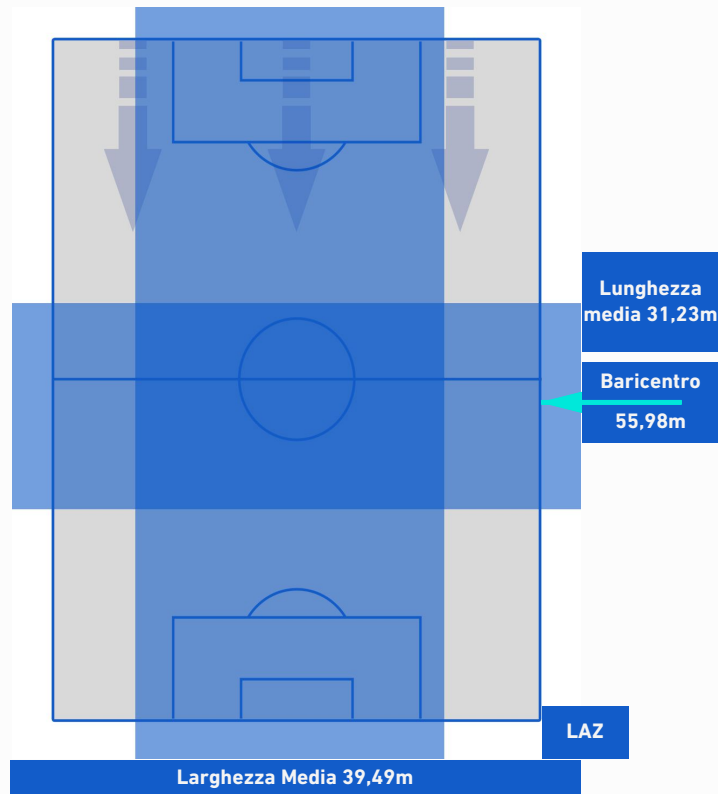

SAMPDORIA

1-1

LAZIO

BARICENTRO POSSESSO PROPRIO