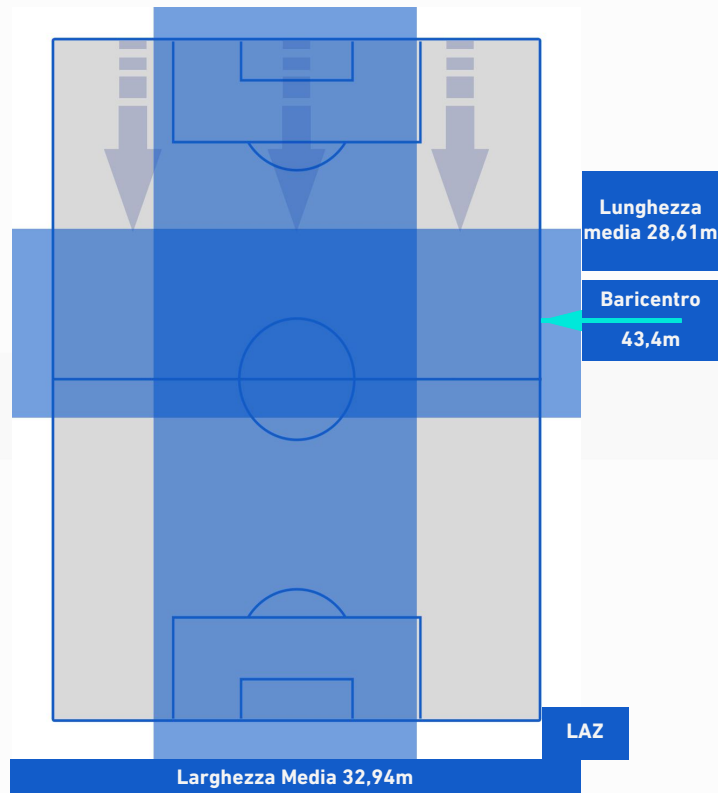

BARICENTRO POSSESSO AVVERSAIO