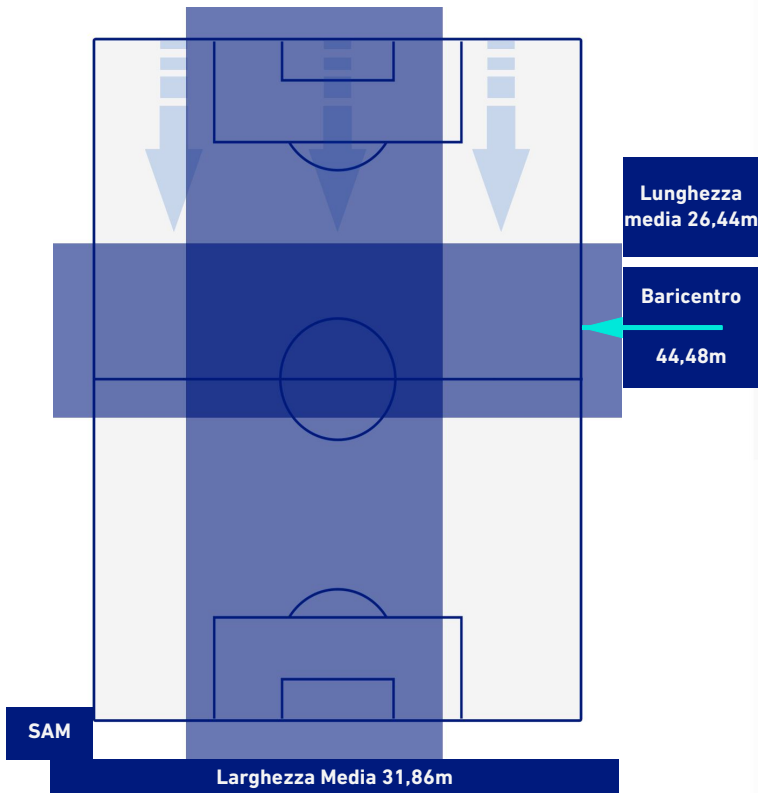

BARICENTRO POSSESSO AVVERSAIO