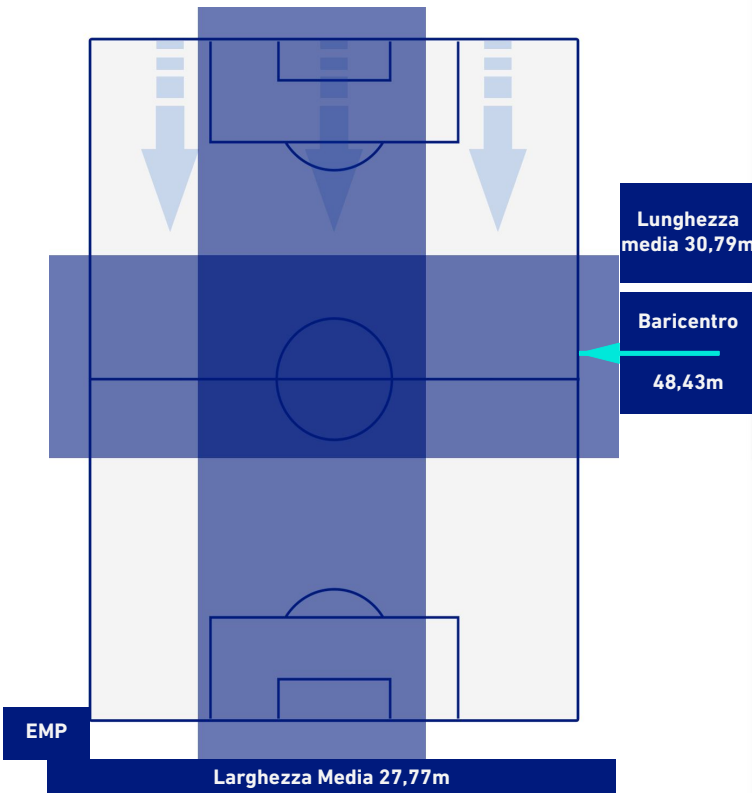

BARICENTRO 2° TEMPO