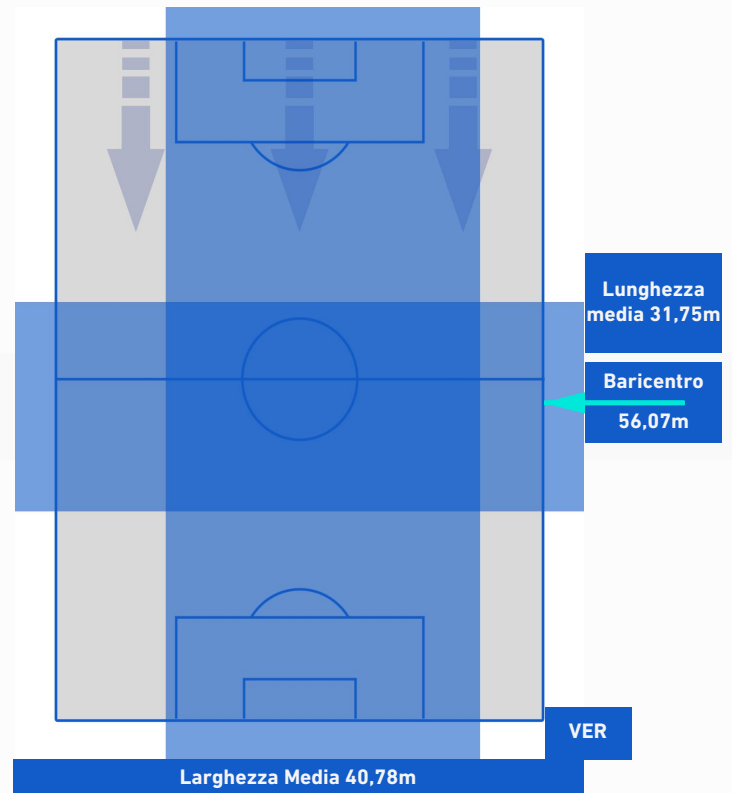

EMPOLI

1-1

HELLAS VERONA

POSIZIONI MEDIE POSSESSO PALLA [avversario]

Legenda:

- | | | |
|-----------------|--------------------------------------|------------------|
| 1ª Sostituzione | Giocatore Entrato | Giocatore Uscito |
| 2ª Sostituzione | Giocatore Entrato | Giocatore Uscito |
| 3ª Sostituzione | Giocatore Entrato | Giocatore Uscito |
| 4ª Sostituzione | Giocatore Entrato | Giocatore Uscito |
| 5ª Sostituzione | Giocatore Entrato | Giocatore Uscito |
| | Giocatore Entrato in sostituzione di | Giocatore Uscito |
| | Giocatore Entrato in sostituzione di | Giocatore Uscito |
| | Giocatore Entrato in sostituzione di | Giocatore Uscito |
| | Giocatore Entrato in sostituzione di | Giocatore Uscito |
| | Giocatore Entrato in sostituzione di | Giocatore Uscito |

EMPOLI

1-1

HELLAS VERONA

BARICENTRO 1° TEMPO

BARICENTRO 2° TEMPO

EMPOLI

1-1

HELLAS VERONA

BARICENTRO POSSESSO PROPRIO

BARICENTRO POSSESSO AVVERSAIO

EMPOLI

1-1

HELLAS VERONA

ZONE DI TIRO

1	Gol	1
4	In porta	3
4	Fuori Porta	4
8	Respinto	2

CROSS IN GIOCO