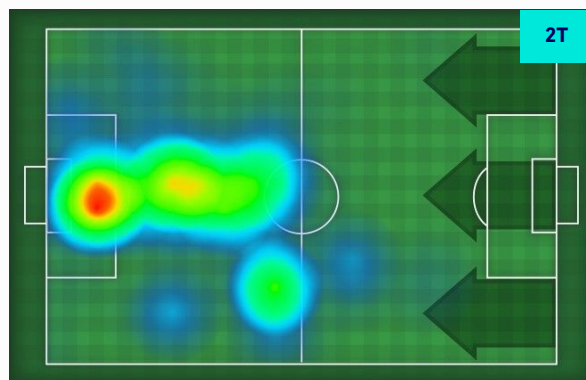

HeatMap

I dati statistici sopra riportati sono da intendersi definitivi decorse 24 ore dalla fine della partita.

Le sanzioni disciplinari sono ufficiose, come risultate dal rilevamento in tempo reale durante la gara e saranno ufficializzate al momento dell'omologazione da parte degli organi competenti.

Nel caso di gol di dubbia attribuzione, la Lega Serie A ufficializzerà il marcatore il giorno successivo ad ogni turno di campionato

Il dato del possesso palla è rilevato in diretta attraverso il mezzo televisivo, con una stima di errore del 5% dovuta a stacchi di immagine e replay.