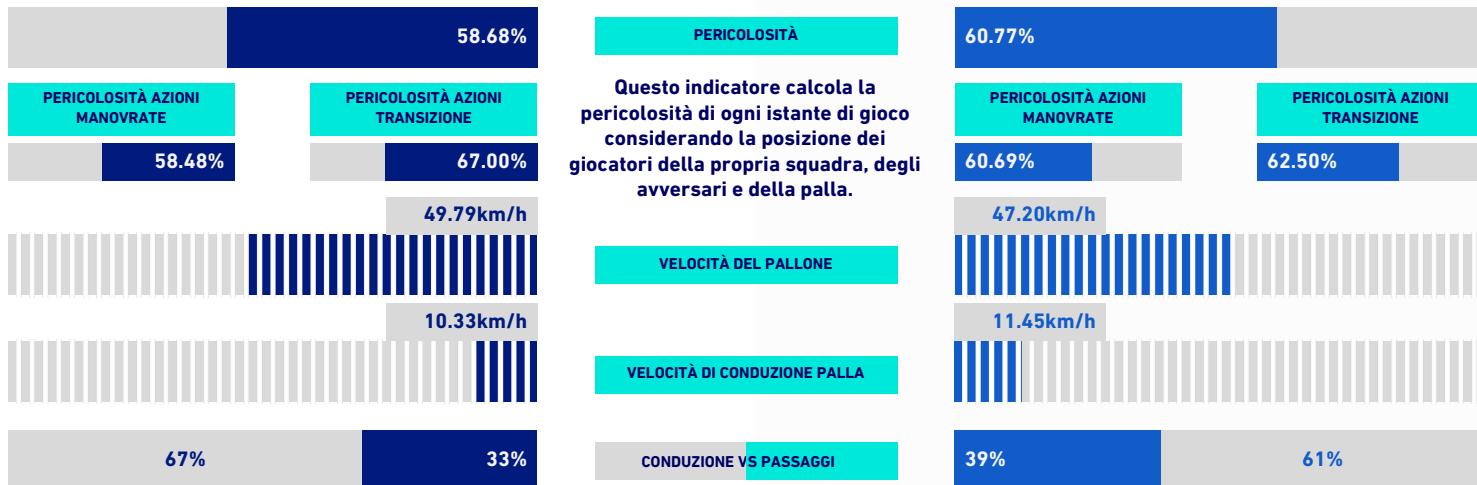

EMPOLI

1-1

HELLAS VERONA

VIRTUAL COACH

INDICATORI DI SQUADRA

RECORDMEN

INDICE DI VERTICALITÀ

Numero di giocatori avversari superati da un passaggio verticale. Calcolato solo se il passaggio è andato a buon fine. Dà idea di quanto un giocatore tenda a superare le linee di pressione avversarie.