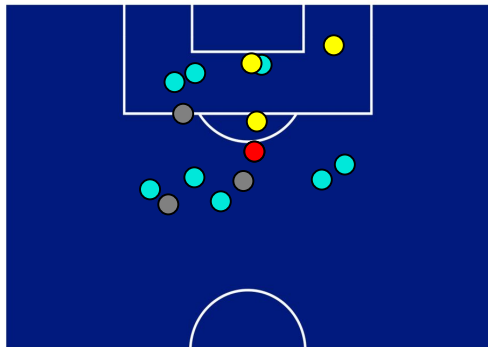

BARICENTRO POSSESSO PROPRIO

BARICENTRO POSSESSO AVVERSAIO

EMPOLI

1-1

HELLAS VERONA

ZONE DI TIRO

1	Gol	1
4	In porta	3
4	Fuori Porta	4
8	Respinto	2

CROSS IN GIOCO

7	Cross utili	7
13	Cross totali	16
54	Accuratezza (%)	44

TOCCHI PALLA

672	Palloni giocati totali	657
214	DIFESA	274
255	CENTROCAMPO	229
203	ATTACCO	154

41	Tocchi area avversaria	32	
S. LAMMERS	17	6	T. HENRY
M. SATRIANO	8	4	Y. KALLON
A. ISMAJLI	5	4	K. LASAGNA