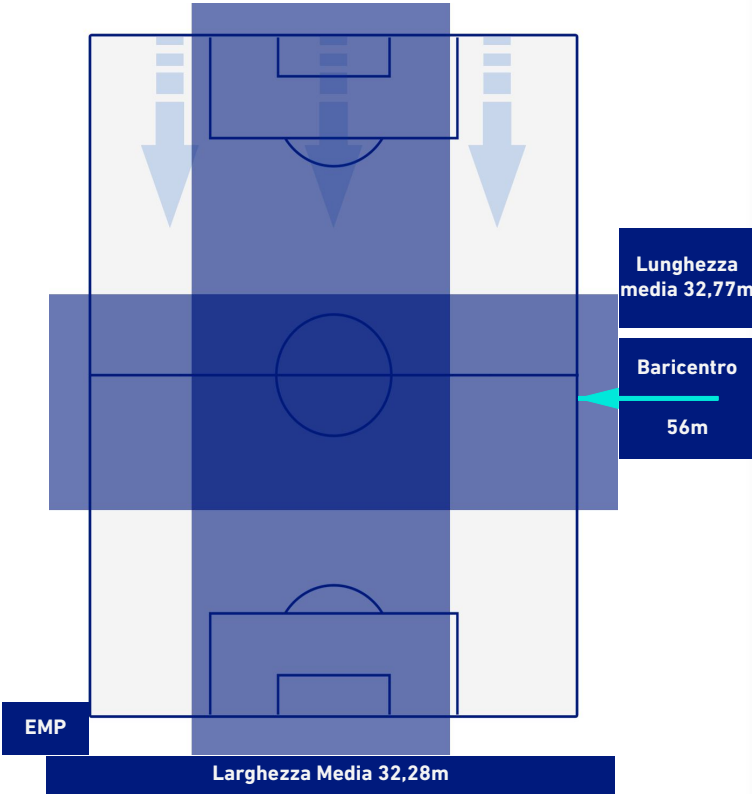

EMPOLI

1-1

HELLAS VERONA

BARICENTRO POSSESSO PROPRIO