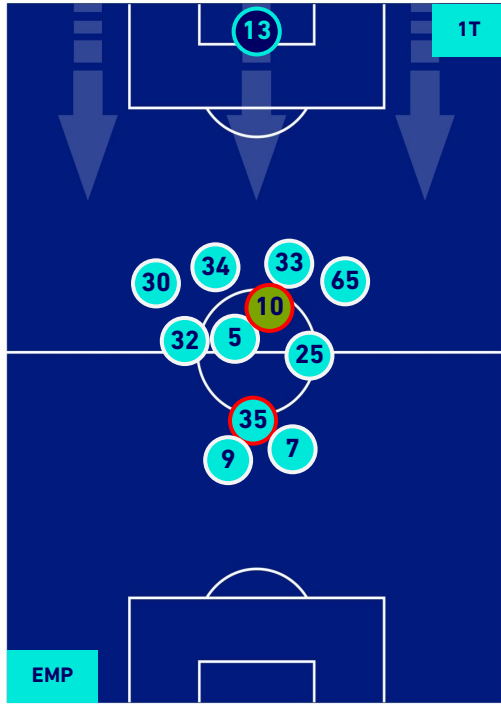

EMPOLI

1-1

HELLAS VERONA

POSIZIONI MEDIE POSSESSO PALLA [avversario]

Legenda:

1ª Sostituzione	Giocatore Entrato	Giocatore Uscito
2ª Sostituzione	Giocatore Entrato	Giocatore Uscito
3ª Sostituzione	Giocatore Entrato	Giocatore Uscito
4ª Sostituzione	Giocatore Entrato	Giocatore Uscito
5ª Sostituzione	Giocatore Entrato	Giocatore Uscito
	Giocatore Entrato in sostituzione di	Giocatore Uscito
	Giocatore Entrato in sostituzione di	Giocatore Uscito
	Giocatore Entrato in sostituzione di	Giocatore Uscito
	Giocatore Entrato in sostituzione di	Giocatore Uscito
	Giocatore Entrato in sostituzione di	Giocatore Uscito