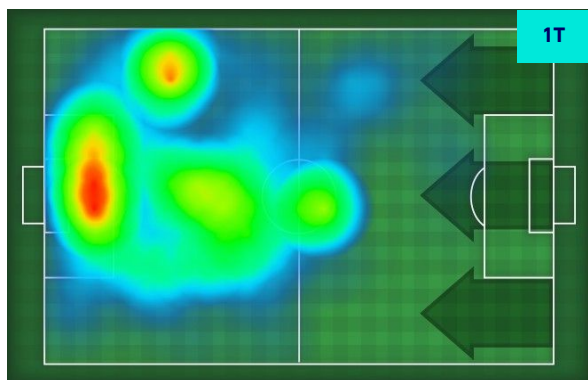

EMPOLI

1-1

HELLAS VERONA

GIOCATORI CHIAVE

TOMMASO BALDANZI 35

Ruolo:	Centrocampista
Presenze in Serie A:	3
Gol in Serie A:	1
Data Nascita:	23/03/2003
Nazionalità:	ITA

Jog 30% - Run 61% - Sprint 9% Km 4.648

1.396	2.828	0.423

Statistiche

Minuti giocati	38'
Gol	1
Tiri	2
Tiri in porta	1(1)
Palle giocate	20
Passaggi riusciti	8
Passaggi riusciti/tentati (%)	73%
Recuperi	1
Falli subiti	3

HeatMap

YAYAH KALLON 30

Ruolo:	Attaccante
Presenze in Serie A:	17
Gol in Serie A:	1
Data Nascita:	30/06/2001
Nazionalità:	SLE

Jog 35% - Run 51% - Sprint 14% Km 2.652

0.922	1.364	0.365

Statistiche

Minuti giocati	22'
Gol	1
Tiri	1
Tiri in porta	1(1)
Palle giocate	18
Passaggi riusciti	6
Passaggi riusciti/tentati (%)	75%
Recuperi	2