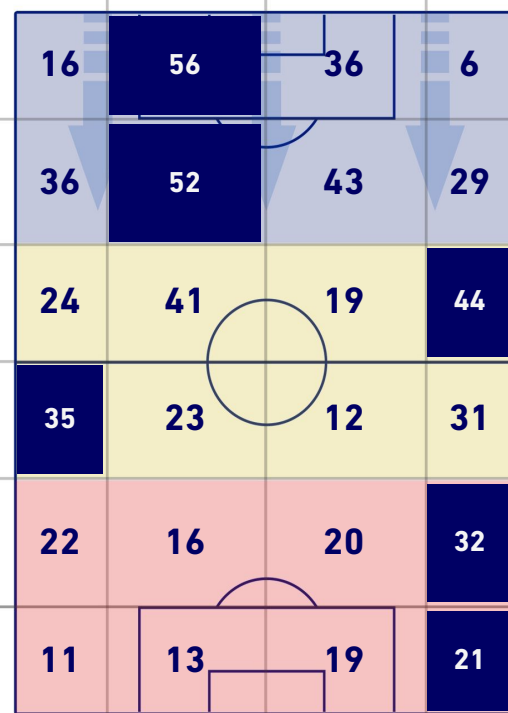

BARICENTRO POSSESSO PROPRIO

BARICENTRO POSSESSO AVVERSAIO

EMPOLI

1-1

HELLAS VERONA

ZONE DI TIRO

1	Gol	1
4	In porta	3
4	Fuori Porta	4
8	Respinto	2

CROSS IN GIOCO

7	Cross utili	7
13	Cross totali	16
54	Accuratezza (%)	44

TOCCHI PALLA

672	Palloni giocati totali	657
214	DIFESA	274
255	CENTROCAMPO	229
203	ATTACCO	154

41	Tocchi area avversaria	32	
S. LAMMERS	17	6	T. HENRY
M. SATRIANO	8	4	Y. KALLON
A. ISMAJLI	5	4	K. LASAGNA