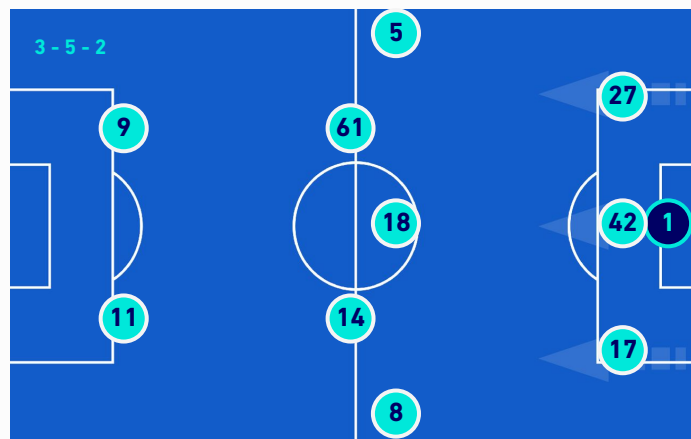

Allenatore: **PAOLO ZANETTI**

Arbitro: **MARCO SERRA**
Guardalinee: **STEFANO LIBERTI**
Guardalinee: **DAVIDE MIELE**

HELLAS VERONA

(P)	LORENZO MONTIPO'	1
	PAWEL DAWIDOWICZ	27
	DIEGO COPPOLA	42
	FEDERICO CECCHERINI	17
	DAVIDE FARAONI	5
	ADRIEN TAMEZE	61
	MARTIN HONGLA	18
	IVAN ILIC	14
	DARKO LAZOVIC	8
	THOMAS HENRY	9
	KEVIN LASAGNA	11