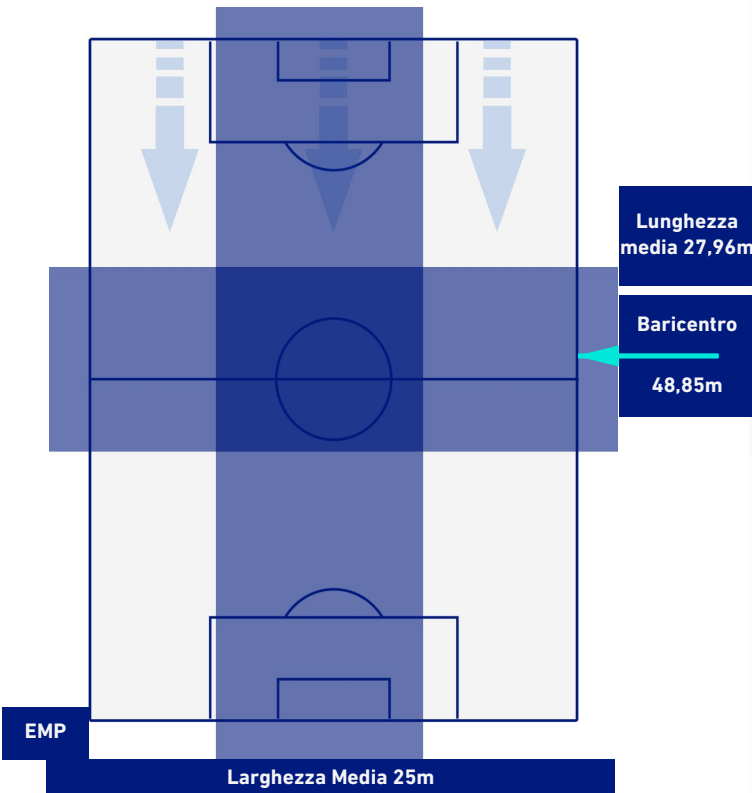

EMPOLI

1-1

HELLAS VERONA

POSIZIONI MEDIE POSSESSO PALLA [avversario]

Legenda:

- | | | |
|-----------------|--------------------------------------|------------------|
| 1ª Sostituzione | Giocatore Entrato | Giocatore Uscito |
| 2ª Sostituzione | Giocatore Entrato | Giocatore Uscito |
| 3ª Sostituzione | Giocatore Entrato | Giocatore Uscito |
| 4ª Sostituzione | Giocatore Entrato | Giocatore Uscito |
| 5ª Sostituzione | Giocatore Entrato | Giocatore Uscito |
| | Giocatore Entrato in sostituzione di | Giocatore Uscito |
| | Giocatore Entrato in sostituzione di | Giocatore Uscito |
| | Giocatore Entrato in sostituzione di | Giocatore Uscito |
| | Giocatore Entrato in sostituzione di | Giocatore Uscito |
| | Giocatore Entrato in sostituzione di | Giocatore Uscito |

BARICENTRO POSSESSO PROPRIO

BARICENTRO POSSESSO AVVERSAIO

EMPOLI

1-1

HELLAS VERONA

ZONE DI TIRO

1	Gol	1
4	In porta	3
4	Fuori Porta	4
8	Respinto	2

CROSS IN GIOCO