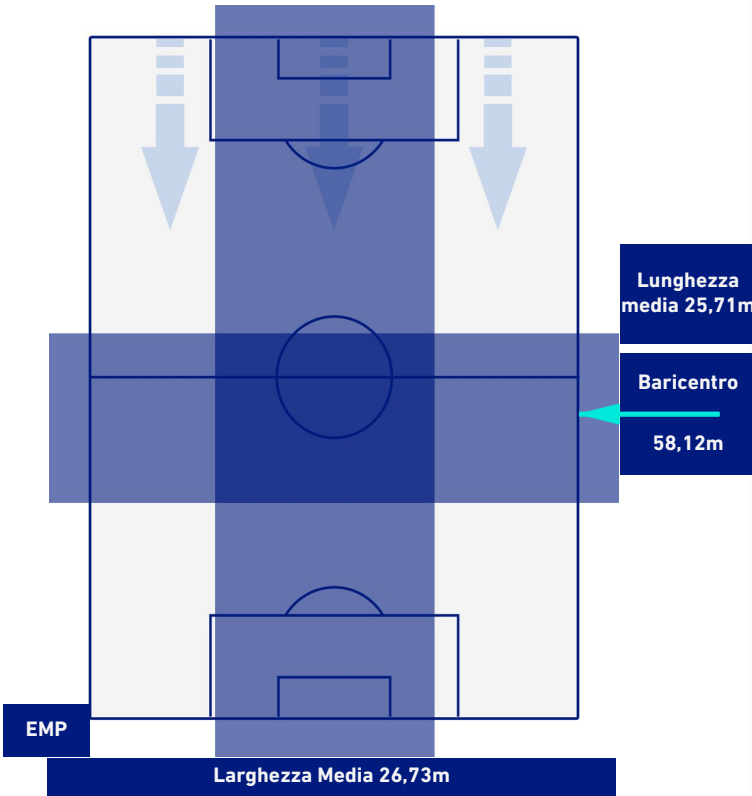

EMPOLI

1-1

HELLAS VERONA

BARICENTRO 1° TEMPO