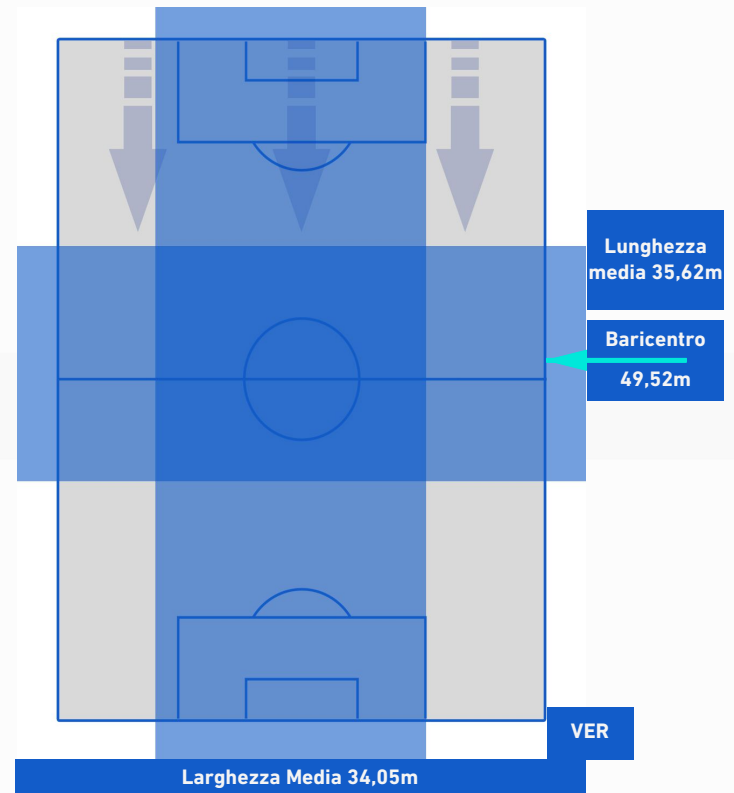

EMPOLI

1-1

HELLAS VERONA

POSIZIONI MEDIE POSSESSO PALLA [avversario]

Legenda:

- | | | |
|-----------------|--------------------------------------|------------------|
| 1ª Sostituzione | Giocatore Entrato | Giocatore Uscito |
| 2ª Sostituzione | Giocatore Entrato | Giocatore Uscito |
| 3ª Sostituzione | Giocatore Entrato | Giocatore Uscito |
| 4ª Sostituzione | Giocatore Entrato | Giocatore Uscito |
| 5ª Sostituzione | Giocatore Entrato | Giocatore Uscito |
| | Giocatore Entrato in sostituzione di | Giocatore Uscito |
| | Giocatore Entrato in sostituzione di | Giocatore Uscito |
| | Giocatore Entrato in sostituzione di | Giocatore Uscito |
| | Giocatore Entrato in sostituzione di | Giocatore Uscito |
| | Giocatore Entrato in sostituzione di | Giocatore Uscito |

EMPOLI

1-1

HELLAS VERONA

BARICENTRO 1° TEMPO

BARICENTRO 2° TEMPO

EMPOLI

1-1

HELLAS VERONA

BARICENTRO POSSESSO PROPRIO

BARICENTRO POSSESSO AVVERSAIO

EMPOLI

1-1

HELLAS VERONA

ZONE DI TIRO

1	Gol	1
4	In porta	3
4	Fuori Porta	4
8	Respinto	2

CROSS IN GIOCO