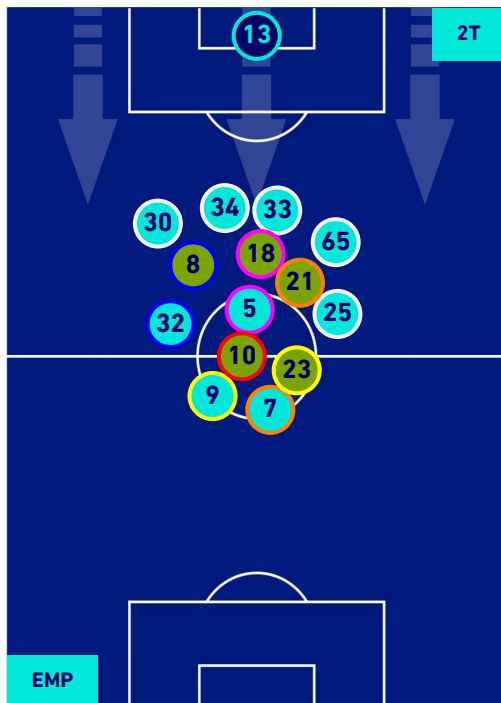

EMPOLI

1-1

HELLAS VERONA

POSIZIONI MEDIE POSSESSO PALLA [avversario]

Legenda:

1ª Sostituzione	Giocatore Entrato	Giocatore Uscito
2ª Sostituzione	Giocatore Entrato	Giocatore Uscito
3ª Sostituzione	Giocatore Entrato	Giocatore Uscito
4ª Sostituzione	Giocatore Entrato	Giocatore Uscito
5ª Sostituzione	Giocatore Entrato	Giocatore Uscito
	Giocatore Entrato in sostituzione di	Giocatore Uscito
	Giocatore Entrato in sostituzione di	Giocatore Uscito
	Giocatore Entrato in sostituzione di	Giocatore Uscito
	Giocatore Entrato in sostituzione di	Giocatore Uscito
	Giocatore Entrato in sostituzione di	Giocatore Uscito