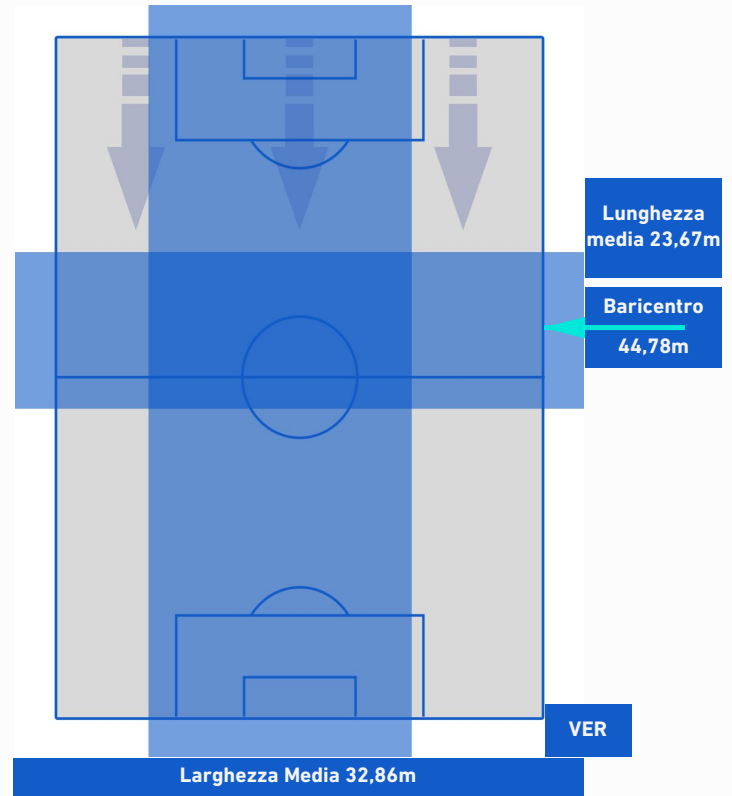

EMPOLI

1-1

HELLAS VERONA

BARICENTRO 1° TEMPO