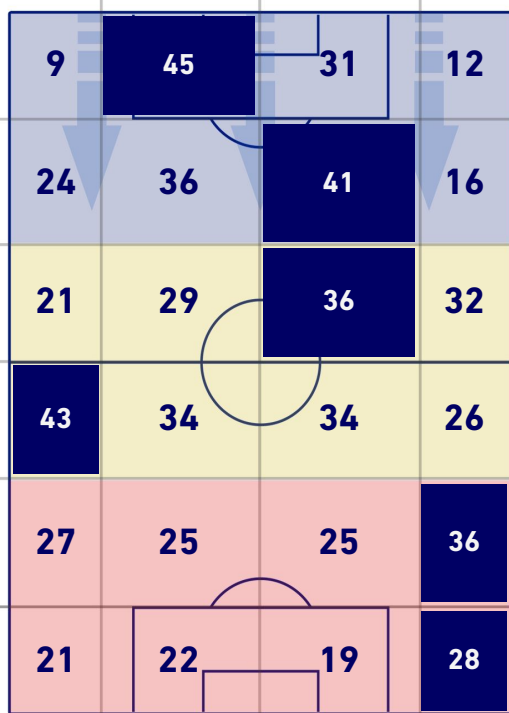

BARICENTRO POSSESSO PROPRIO

BARICENTRO POSSESSO AVVERSAIO

EMPOLI

1-1

HELLAS VERONA

ZONE DI TIRO

1	Gol	1
4	In porta	3
4	Fuori Porta	4
8	Respinto	2

CROSS IN GIOCO

7	Cross utili	7
13	Cross totali	16
54	Accuratezza (%)	44

TOCCHI PALLA

672	Palloni giocati totali	657
214	DIFESA	274
255	CENTROCAMPO	229
203	ATTACCO	154

41	Tocchi area avversaria	32	
S. LAMMERS	17	6	T. HENRY
M. SATRIANO	8	4	Y. KALLON
A. ISMAJLI	5	4	K. LASAGNA