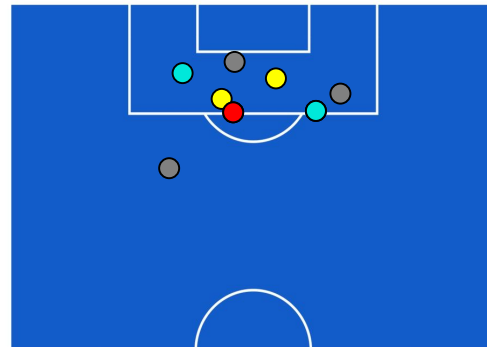

BARICENTRO POSSESSO PROPRIO

BARICENTRO POSSESSO AVVERSAIO

EMPOLI

1-1

HELLAS VERONA

ZONE DI TIRO

1	Gol	1
4	In porta	3
4	Fuori Porta	4
8	Respinto	2

CROSS IN GIOCO

7	Cross utili	7
13	Cross totali	16
54	Accuratezza (%)	44

TOCCHI PALLA

672	Palloni giocati totali	657
214	DIFESA	274
255	CENTROCAMPO	229
203	ATTACCO	154

41	Tocchi area avversaria	32	
S. LAMMERS	17	6	T. HENRY
M. SATRIANO	8	4	Y. KALLON
A. ISMAJLI	5	4	K. LASAGNA