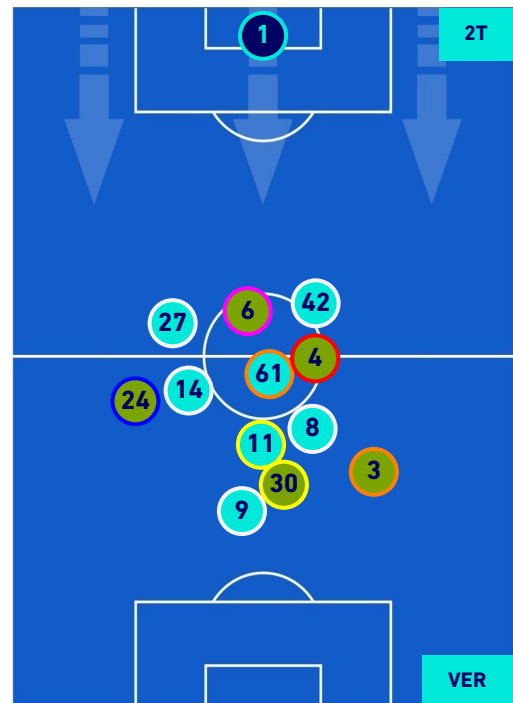

POSIZIONI MEDIE

- Legenda:**
- 1^ Sostituzione
 - Giocatore Entrato
 - Giocatore Uscito
 - Giocatore Entrato in sostituzione di
 - 2^ Sostituzione
 - Giocatore Entrato
 - Giocatore Uscito
 - Giocatore Entrato in sostituzione di
 - 3^ Sostituzione
 - Giocatore Entrato
 - Giocatore Uscito
 - Giocatore Entrato in sostituzione di
 - 4^ Sostituzione
 - Giocatore Entrato
 - Giocatore Uscito
 - Giocatore Entrato in sostituzione di
 - 5^ Sostituzione
 - Giocatore Entrato
 - Giocatore Uscito
 - Giocatore Entrato in sostituzione di

EMPOLI

1-1

HELLAS VERONA

POSIZIONI MEDIE POSSESSO PALLA [proprio]

Legenda:

- | | | |
|-----------------|--------------------------------------|------------------|
| 1ª Sostituzione | Giocatore Entrato | Giocatore Uscito |
| 2ª Sostituzione | Giocatore Entrato | Giocatore Uscito |
| 3ª Sostituzione | Giocatore Entrato | Giocatore Uscito |
| 4ª Sostituzione | Giocatore Entrato | Giocatore Uscito |
| 5ª Sostituzione | Giocatore Entrato | Giocatore Uscito |
| | Giocatore Entrato in sostituzione di | Giocatore Uscito |
| | Giocatore Entrato in sostituzione di | Giocatore Uscito |
| | Giocatore Entrato in sostituzione di | Giocatore Uscito |
| | Giocatore Entrato in sostituzione di | Giocatore Uscito |
| | Giocatore Entrato in sostituzione di | Giocatore Uscito |