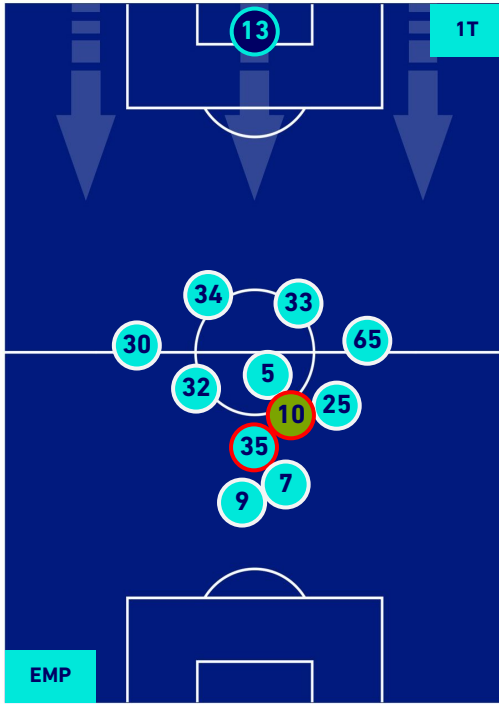

POSIZIONI MEDIE

- Legenda:**
- 1^ Sostituzione
 - Giocatore Entrato
 - Giocatore Uscito
 - Giocatore Entrato in sostituzione di
 - 2^ Sostituzione
 - Giocatore Entrato
 - Giocatore Uscito
 - Giocatore Entrato in sostituzione di
 - 3^ Sostituzione
 - Giocatore Entrato
 - Giocatore Uscito
 - Giocatore Entrato in sostituzione di
 - 4^ Sostituzione
 - Giocatore Entrato
 - Giocatore Uscito
 - Giocatore Entrato in sostituzione di
 - 5^ Sostituzione
 - Giocatore Entrato
 - Giocatore Uscito
 - Giocatore Entrato in sostituzione di

EMPOLI

1-1

HELLAS VERONA

POSIZIONI MEDIE POSSESSO PALLA [proprio]

Legenda:

- | | | |
|-----------------|--------------------------------------|------------------|
| 1ª Sostituzione | Giocatore Entrato | Giocatore Uscito |
| 2ª Sostituzione | Giocatore Entrato | Giocatore Uscito |
| 3ª Sostituzione | Giocatore Entrato | Giocatore Uscito |
| 4ª Sostituzione | Giocatore Entrato | Giocatore Uscito |
| 5ª Sostituzione | Giocatore Entrato | Giocatore Uscito |
| | Giocatore Entrato in sostituzione di | Giocatore Uscito |
| | Giocatore Entrato in sostituzione di | Giocatore Uscito |
| | Giocatore Entrato in sostituzione di | Giocatore Uscito |
| | Giocatore Entrato in sostituzione di | Giocatore Uscito |
| | Giocatore Entrato in sostituzione di | Giocatore Uscito |