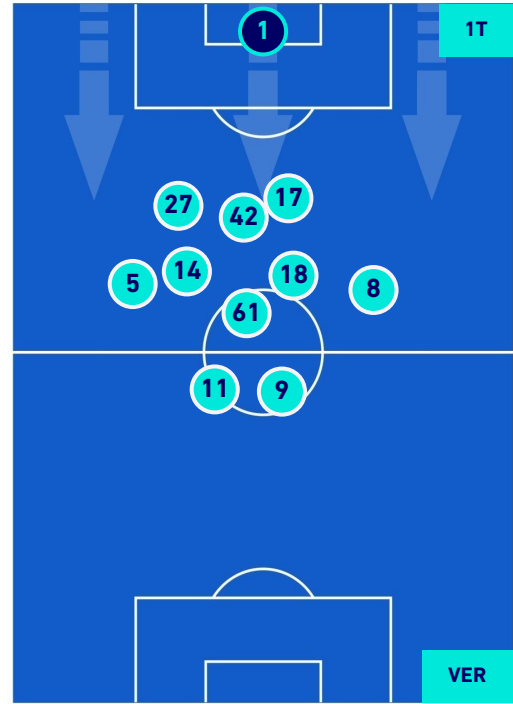

EMPOLI

1-1

HELLAS VERONA

POSIZIONI MEDIE POSSESSO PALLA [avversario]

Legenda:

1ª Sostituzione	Giocatore Entrato	Giocatore Uscito
2ª Sostituzione	Giocatore Entrato	Giocatore Uscito
3ª Sostituzione	Giocatore Entrato	Giocatore Uscito
4ª Sostituzione	Giocatore Entrato	Giocatore Uscito
5ª Sostituzione	Giocatore Entrato	Giocatore Uscito
	Giocatore Entrato in sostituzione di	Giocatore Uscito
	Giocatore Entrato in sostituzione di	Giocatore Uscito
	Giocatore Entrato in sostituzione di	Giocatore Uscito
	Giocatore Entrato in sostituzione di	Giocatore Uscito
	Giocatore Entrato in sostituzione di	Giocatore Uscito