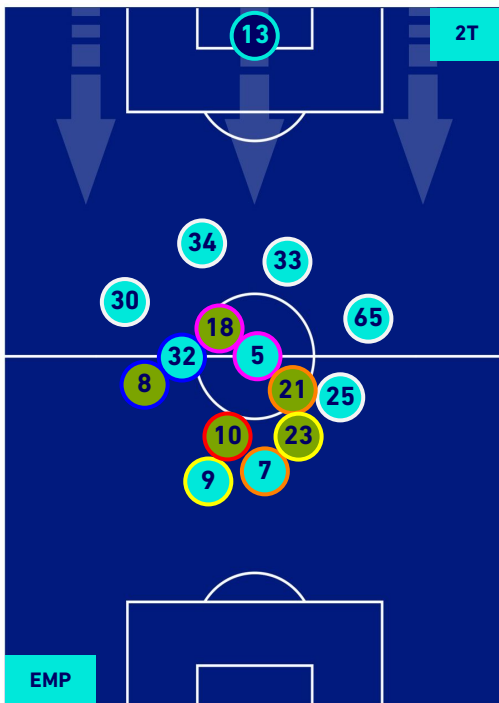

POSIZIONI MEDIE

- Legenda:**
- 1^ Sostituzione
 - Giocatore Entrato
 - Giocatore Uscito
 - Giocatore Entrato in sostituzione di
 - 2^ Sostituzione
 - Giocatore Entrato
 - Giocatore Uscito
 - Giocatore Entrato in sostituzione di
 - 3^ Sostituzione
 - Giocatore Entrato
 - Giocatore Uscito
 - Giocatore Entrato in sostituzione di
 - 4^ Sostituzione
 - Giocatore Entrato
 - Giocatore Uscito
 - Giocatore Entrato in sostituzione di
 - 5^ Sostituzione
 - Giocatore Entrato
 - Giocatore Uscito
 - Giocatore Entrato in sostituzione di

EMPOLI

1-1

HELLAS VERONA

POSIZIONI MEDIE POSSESSO PALLA [proprio]

Legenda:

- | | | |
|-----------------|--------------------------------------|------------------|
| 1ª Sostituzione | Giocatore Entrato | Giocatore Uscito |
| 2ª Sostituzione | Giocatore Entrato | Giocatore Uscito |
| 3ª Sostituzione | Giocatore Entrato | Giocatore Uscito |
| 4ª Sostituzione | Giocatore Entrato | Giocatore Uscito |
| 5ª Sostituzione | Giocatore Entrato | Giocatore Uscito |
| | Giocatore Entrato in sostituzione di | Giocatore Uscito |
| | Giocatore Entrato in sostituzione di | Giocatore Uscito |
| | Giocatore Entrato in sostituzione di | Giocatore Uscito |
| | Giocatore Entrato in sostituzione di | Giocatore Uscito |
| | Giocatore Entrato in sostituzione di | Giocatore Uscito |