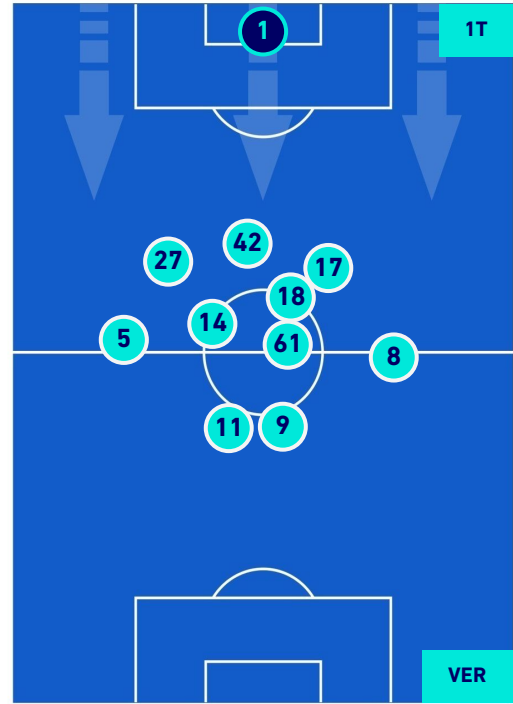

POSIZIONI MEDIE

- Legenda:**
- 1^ Sostituzione
 - Giocatore Entrato
 - Giocatore Uscito
 - Giocatore Entrato in sostituzione di
 - 2^ Sostituzione
 - Giocatore Entrato
 - Giocatore Uscito
 - Giocatore Entrato in sostituzione di
 - 3^ Sostituzione
 - Giocatore Entrato
 - Giocatore Uscito
 - Giocatore Entrato in sostituzione di
 - 4^ Sostituzione
 - Giocatore Entrato
 - Giocatore Uscito
 - Giocatore Entrato in sostituzione di
 - 5^ Sostituzione
 - Giocatore Entrato
 - Giocatore Uscito
 - Giocatore Entrato in sostituzione di

EMPOLI

1-1

HELLAS VERONA

POSIZIONI MEDIE POSSESSO PALLA [proprio]

Legenda:

- | | | |
|-----------------|--------------------------------------|------------------|
| 1ª Sostituzione | Giocatore Entrato | Giocatore Uscito |
| 2ª Sostituzione | Giocatore Entrato | Giocatore Uscito |
| 3ª Sostituzione | Giocatore Entrato | Giocatore Uscito |
| 4ª Sostituzione | Giocatore Entrato | Giocatore Uscito |
| 5ª Sostituzione | Giocatore Entrato | Giocatore Uscito |
| | Giocatore Entrato in sostituzione di | Giocatore Uscito |
| | Giocatore Entrato in sostituzione di | Giocatore Uscito |
| | Giocatore Entrato in sostituzione di | Giocatore Uscito |
| | Giocatore Entrato in sostituzione di | Giocatore Uscito |
| | Giocatore Entrato in sostituzione di | Giocatore Uscito |