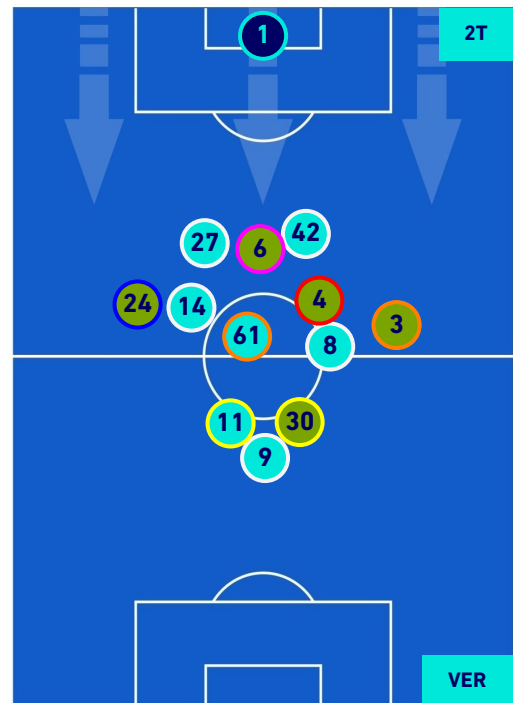

EMPOLI

1-1

HELLAS VERONA

POSIZIONI MEDIE POSSESSO PALLA [avversario]

Legenda:

1ª Sostituzione	Giocatore Entrato	Giocatore Uscito
2ª Sostituzione	Giocatore Entrato	Giocatore Uscito
3ª Sostituzione	Giocatore Entrato	Giocatore Uscito
4ª Sostituzione	Giocatore Entrato	Giocatore Uscito
5ª Sostituzione	Giocatore Entrato	Giocatore Uscito
	Giocatore Entrato in sostituzione di	Giocatore Uscito
	Giocatore Entrato in sostituzione di	Giocatore Uscito
	Giocatore Entrato in sostituzione di	Giocatore Uscito
	Giocatore Entrato in sostituzione di	Giocatore Uscito
	Giocatore Entrato in sostituzione di	Giocatore Uscito