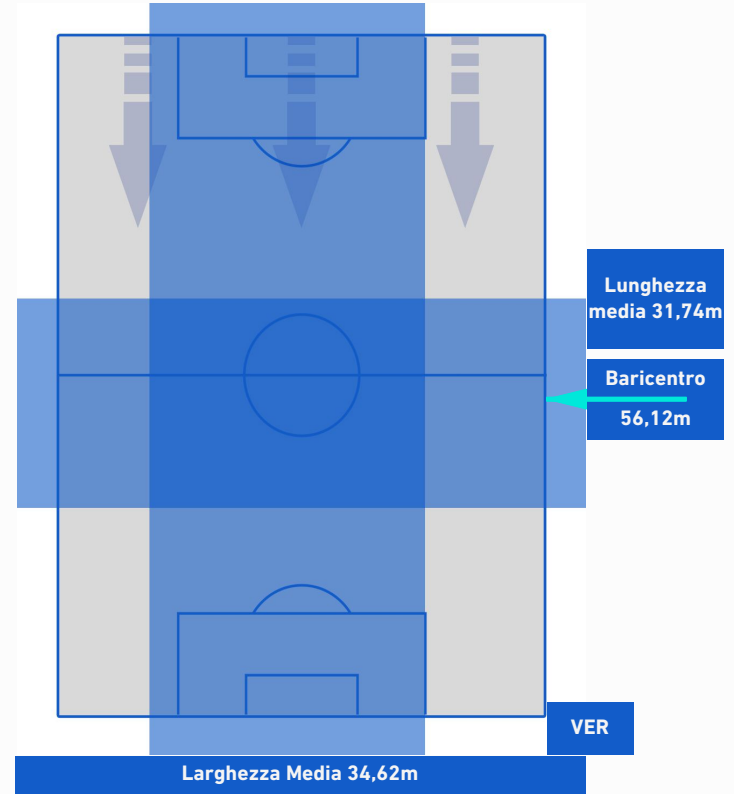

EMPOLI

1-1

HELLAS VERONA

POSIZIONI MEDIE POSSESSO PALLA [avversario]

Legenda:

- | | | |
|-----------------|--------------------------------------|------------------|
| 1ª Sostituzione | Giocatore Entrato | Giocatore Uscito |
| 2ª Sostituzione | Giocatore Entrato | Giocatore Uscito |
| 3ª Sostituzione | Giocatore Entrato | Giocatore Uscito |
| 4ª Sostituzione | Giocatore Entrato | Giocatore Uscito |
| 5ª Sostituzione | Giocatore Entrato | Giocatore Uscito |
| | Giocatore Entrato in sostituzione di | Giocatore Uscito |
| | Giocatore Entrato in sostituzione di | Giocatore Uscito |
| | Giocatore Entrato in sostituzione di | Giocatore Uscito |
| | Giocatore Entrato in sostituzione di | Giocatore Uscito |
| | Giocatore Entrato in sostituzione di | Giocatore Uscito |

EMPOLI

1-1

HELLAS VERONA

BARICENTRO 1° TEMPO

BARICENTRO 2° TEMPO

EMPOLI

1-1

HELLAS VERONA

BARICENTRO POSSESSO PROPRIO

BARICENTRO POSSESSO AVVERSAIO

EMPOLI

1-1

HELLAS VERONA

ZONE DI TIRO

1	Gol	1
4	In porta	3
4	Fuori Porta	4
8	Respinto	2

CROSS IN GIOCO