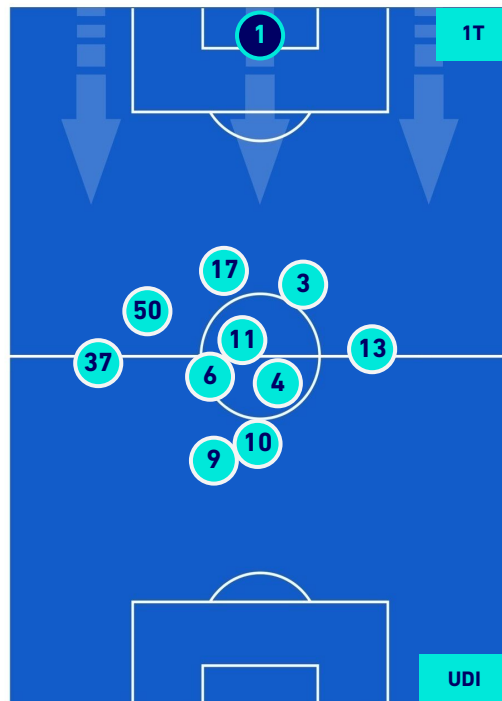

Monza 26/08/2022 STADIO U-POWER STADIUM - 18:30

MONZA

1-2

UDINESE

HEATMAP

MONZA

1-2

UDINESE

POSIZIONI MEDIE

Legenda:

- | | | |
|-----------------|--------------------------------------|------------------|
| 1^ Sostituzione | Giocatore Entrato | Giocatore Uscito |
| 2^ Sostituzione | Giocatore Entrato | Giocatore Uscito |
| 3^ Sostituzione | Giocatore Entrato | Giocatore Uscito |
| 4^ Sostituzione | Giocatore Entrato | Giocatore Uscito |
| 5^ Sostituzione | Giocatore Entrato | Giocatore Uscito |
| | Giocatore Entrato in sostituzione di | Giocatore Uscito |
| | Giocatore Entrato in sostituzione di | Giocatore Uscito |
| | Giocatore Entrato in sostituzione di | Giocatore Uscito |
| | Giocatore Entrato in sostituzione di | Giocatore Uscito |
| | Giocatore Entrato in sostituzione di | Giocatore Uscito |