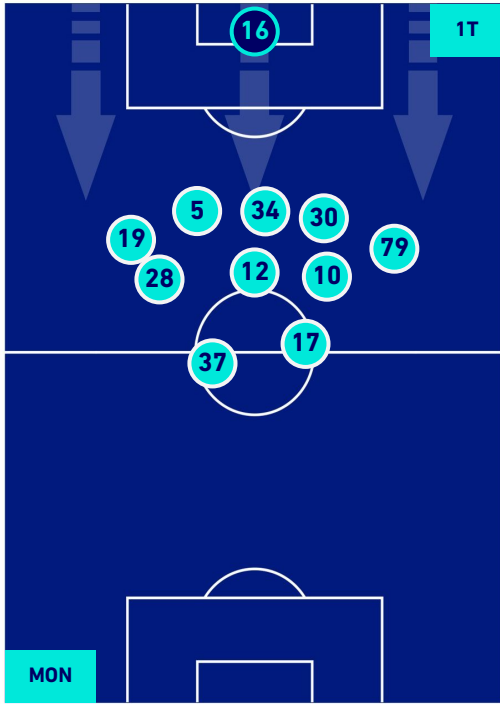

MONZA

1-2

UDINESE

POSIZIONI MEDIE POSSESSO PALLA [avversario]

Legenda:

1^ Sostituzione	Giocatore Entrato	Giocatore Uscito
2^ Sostituzione	Giocatore Entrato	Giocatore Uscito
3^ Sostituzione	Giocatore Entrato	Giocatore Uscito
4^ Sostituzione	Giocatore Entrato	Giocatore Uscito
5^ Sostituzione	Giocatore Entrato	Giocatore Uscito
	Giocatore Entrato in sostituzione di	Giocatore Uscito
	Giocatore Entrato in sostituzione di	Giocatore Uscito
	Giocatore Entrato in sostituzione di	Giocatore Uscito
	Giocatore Entrato in sostituzione di	Giocatore Uscito
	Giocatore Entrato in sostituzione di	Giocatore Uscito