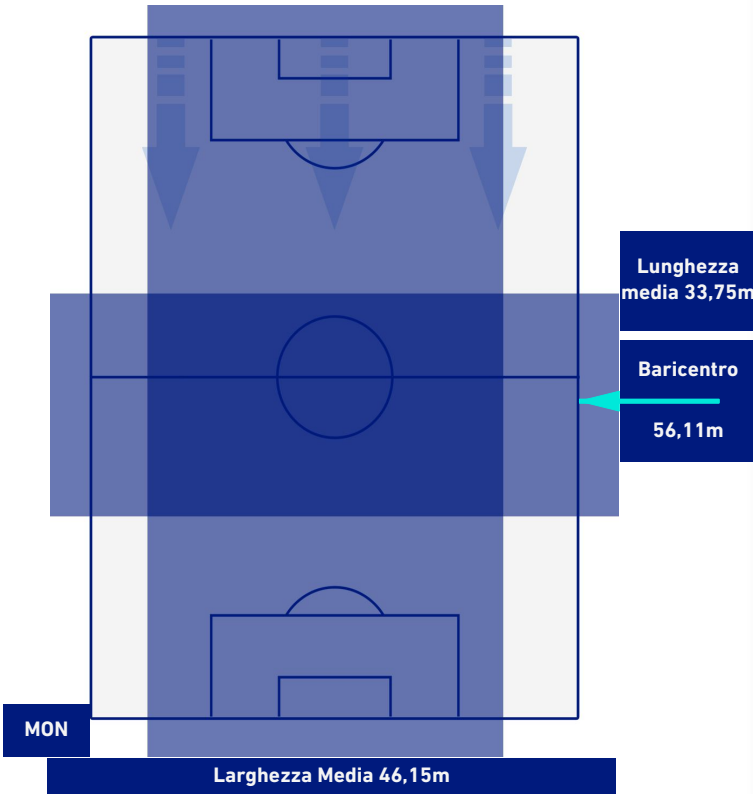

BARICENTRO POSSESSO PROPRIO

BARICENTRO POSSESSO AVVERSAIO

MONZA

1-2

UDINESE

ZONE DI TIRO

| | | |
|---|--------------------|---|
| 1 | Gol | 2 |
| 5 | In porta | 4 |
| 1 | Fuori Porta | 4 |
| 4 | Respinto | 7 |