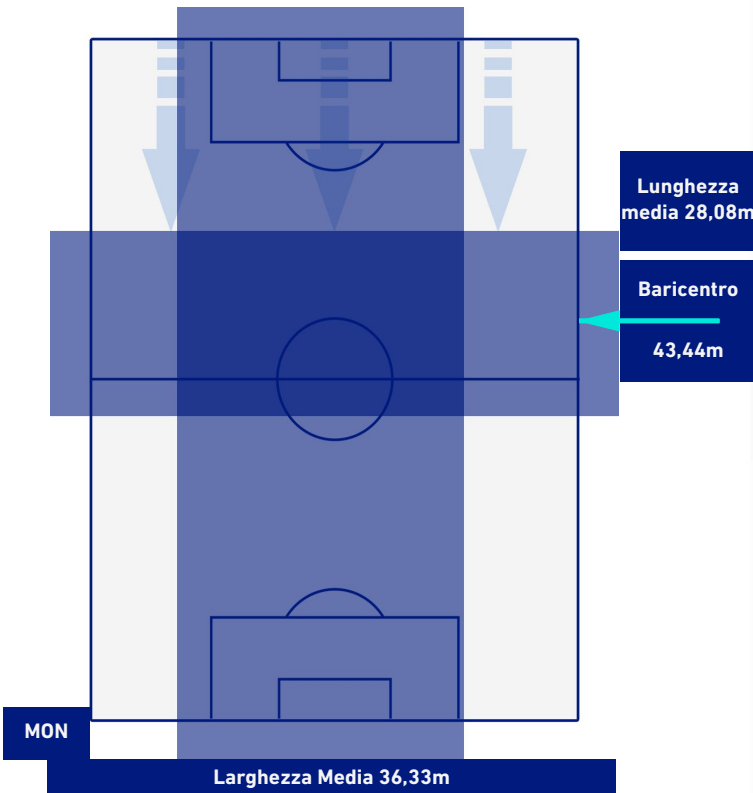

BARICENTRO POSSESSO PROPRIO

BARICENTRO POSSESSO AVVERSAIO

MONZA

1-2

UDINESE

ZONE DI TIRO

| | | |
|---|--------------------|---|
| 1 | Gol | 2 |
| 5 | In porta | 4 |
| 1 | Fuori Porta | 4 |
| 4 | Respinto | 7 |