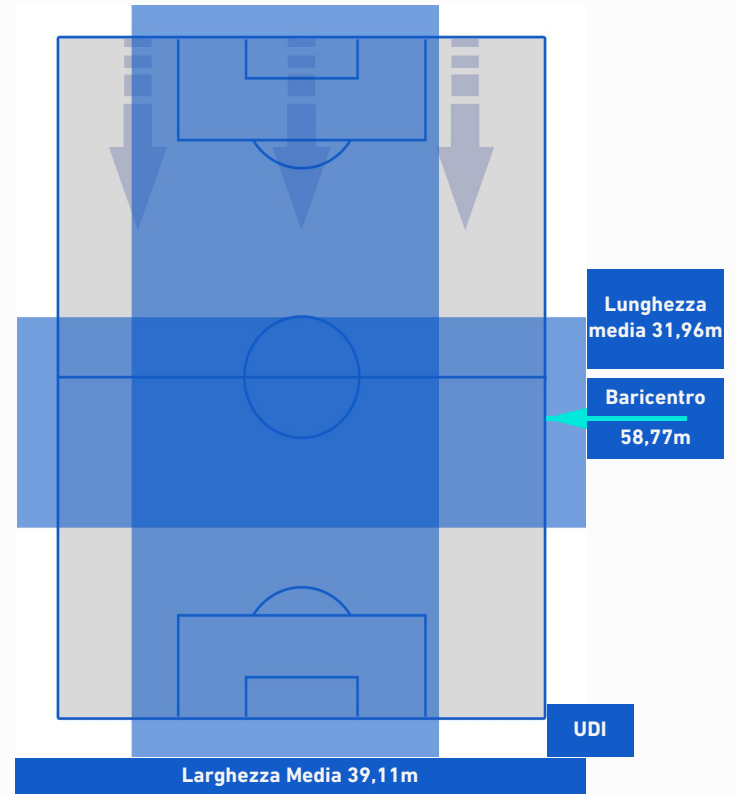

POSIZIONI MEDIE

Legenda:

- | | | |
|-----------------|--------------------------------------|------------------|
| 1^ Sostituzione | Giocatore Entrato | Giocatore Uscito |
| 2^ Sostituzione | Giocatore Entrato | Giocatore Uscito |
| 3^ Sostituzione | Giocatore Entrato | Giocatore Uscito |
| 4^ Sostituzione | Giocatore Entrato | Giocatore Uscito |
| 5^ Sostituzione | Giocatore Entrato | Giocatore Uscito |
| | Giocatore Entrato in sostituzione di | Giocatore Uscito |
| | Giocatore Entrato in sostituzione di | Giocatore Uscito |
| | Giocatore Entrato in sostituzione di | Giocatore Uscito |
| | Giocatore Entrato in sostituzione di | Giocatore Uscito |
| | Giocatore Entrato in sostituzione di | Giocatore Uscito |

MONZA

1-2

UDINESE

POSIZIONI MEDIE POSSESSO PALLA [avversario]

Legenda:

- | | | |
|-----------------|--------------------------------------|------------------|
| 1^ Sostituzione | Giocatore Entrato | Giocatore Uscito |
| 2^ Sostituzione | Giocatore Entrato | Giocatore Uscito |
| 3^ Sostituzione | Giocatore Entrato | Giocatore Uscito |
| 4^ Sostituzione | Giocatore Entrato | Giocatore Uscito |
| 5^ Sostituzione | Giocatore Entrato | Giocatore Uscito |
| | Giocatore Entrato in sostituzione di | Giocatore Uscito |
| | Giocatore Entrato in sostituzione di | Giocatore Uscito |
| | Giocatore Entrato in sostituzione di | Giocatore Uscito |
| | Giocatore Entrato in sostituzione di | Giocatore Uscito |
| | Giocatore Entrato in sostituzione di | Giocatore Uscito |

MONZA

1-2

UDINESE

BARICENTRO 1° TEMPO

BARICENTRO 2° TEMPO

MONZA

1-2

UDINESE

BARICENTRO POSSESSO PROPRIO

BARICENTRO POSSESSO AVVERSAIO

MONZA

1-2

UDINESE

ZONE DI TIRO

| | | |
|---|--------------------|---|
| 1 | Gol | 2 |
| 5 | In porta | 4 |
| 1 | Fuori Porta | 4 |
| 4 | Respinto | 7 |