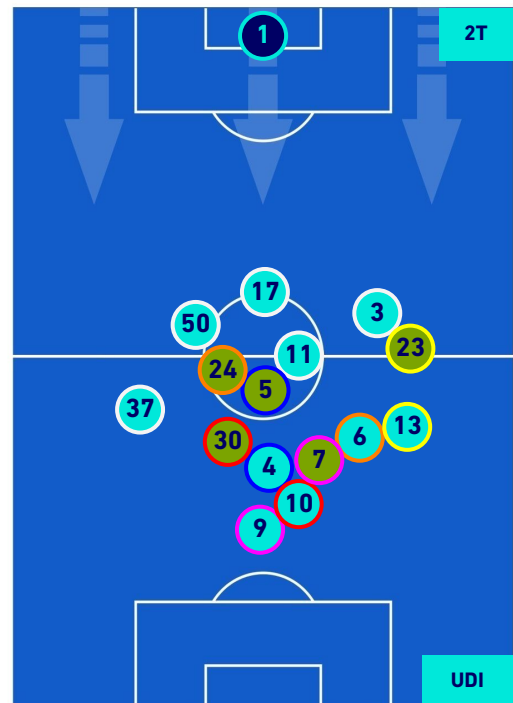

POSIZIONI MEDIE

Legenda:

- | | | |
|-----------------|--------------------------------------|------------------|
| 1^ Sostituzione | Giocatore Entrato | Giocatore Uscito |
| 2^ Sostituzione | Giocatore Entrato | Giocatore Uscito |
| 3^ Sostituzione | Giocatore Entrato | Giocatore Uscito |
| 4^ Sostituzione | Giocatore Entrato | Giocatore Uscito |
| 5^ Sostituzione | Giocatore Entrato | Giocatore Uscito |
| | Giocatore Entrato in sostituzione di | Giocatore Uscito |
| | Giocatore Entrato in sostituzione di | Giocatore Uscito |
| | Giocatore Entrato in sostituzione di | Giocatore Uscito |
| | Giocatore Entrato in sostituzione di | Giocatore Uscito |
| | Giocatore Entrato in sostituzione di | Giocatore Uscito |

MONZA

1-2

UDINESE

POSIZIONI MEDIE POSSESSO PALLA [proprio]

Legenda:

- | | | |
|-----------------|--------------------------------------|------------------|
| 1^ Sostituzione | Giocatore Entrato | Giocatore Uscito |
| 2^ Sostituzione | Giocatore Entrato | Giocatore Uscito |
| 3^ Sostituzione | Giocatore Entrato | Giocatore Uscito |
| 4^ Sostituzione | Giocatore Entrato | Giocatore Uscito |
| 5^ Sostituzione | Giocatore Entrato | Giocatore Uscito |
| | Giocatore Entrato in sostituzione di | Giocatore Uscito |
| | Giocatore Entrato in sostituzione di | Giocatore Uscito |
| | Giocatore Entrato in sostituzione di | Giocatore Uscito |
| | Giocatore Entrato in sostituzione di | Giocatore Uscito |
| | Giocatore Entrato in sostituzione di | Giocatore Uscito |