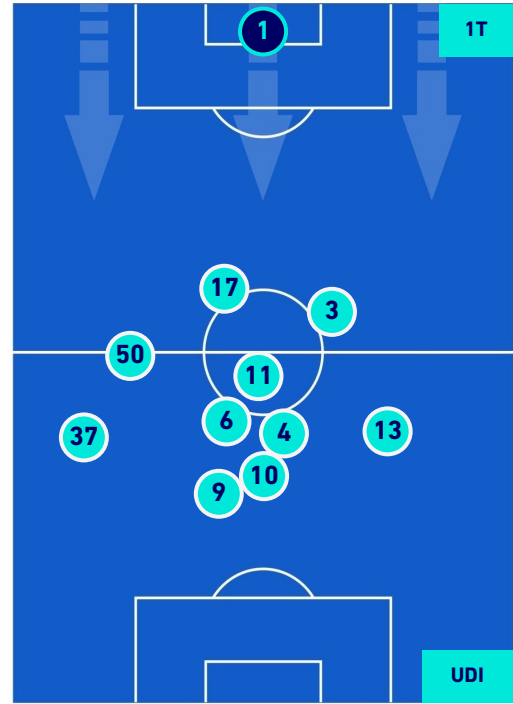

POSIZIONI MEDIE

Legenda:

- | | | |
|-----------------|--------------------------------------|------------------|
| 1^ Sostituzione | Giocatore Entrato | Giocatore Uscito |
| 2^ Sostituzione | Giocatore Entrato | Giocatore Uscito |
| 3^ Sostituzione | Giocatore Entrato | Giocatore Uscito |
| 4^ Sostituzione | Giocatore Entrato | Giocatore Uscito |
| 5^ Sostituzione | Giocatore Entrato | Giocatore Uscito |
| | Giocatore Entrato in sostituzione di | Giocatore Uscito |
| | Giocatore Entrato in sostituzione di | Giocatore Uscito |
| | Giocatore Entrato in sostituzione di | Giocatore Uscito |
| | Giocatore Entrato in sostituzione di | Giocatore Uscito |
| | Giocatore Entrato in sostituzione di | Giocatore Uscito |

MONZA

1-2

UDINESE

POSIZIONI MEDIE POSSESSO PALLA [proprio]

Legenda:

- | | | |
|-----------------|--------------------------------------|------------------|
| 1^ Sostituzione | Giocatore Entrato | Giocatore Uscito |
| 2^ Sostituzione | Giocatore Entrato | Giocatore Uscito |
| 3^ Sostituzione | Giocatore Entrato | Giocatore Uscito |
| 4^ Sostituzione | Giocatore Entrato | Giocatore Uscito |
| 5^ Sostituzione | Giocatore Entrato | Giocatore Uscito |
| | Giocatore Entrato in sostituzione di | Giocatore Uscito |
| | Giocatore Entrato in sostituzione di | Giocatore Uscito |
| | Giocatore Entrato in sostituzione di | Giocatore Uscito |
| | Giocatore Entrato in sostituzione di | Giocatore Uscito |
| | Giocatore Entrato in sostituzione di | Giocatore Uscito |