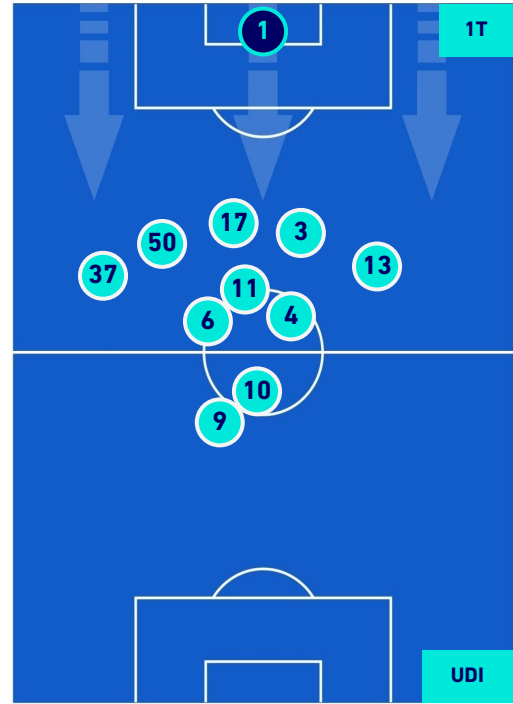

MONZA

1-2

UDINESE

POSIZIONI MEDIE POSSESSO PALLA [avversario]

Legenda:

1^ Sostituzione	Giocatore Entrato	Giocatore Uscito
2^ Sostituzione	Giocatore Entrato	Giocatore Uscito
3^ Sostituzione	Giocatore Entrato	Giocatore Uscito
4^ Sostituzione	Giocatore Entrato	Giocatore Uscito
5^ Sostituzione	Giocatore Entrato	Giocatore Uscito
	Giocatore Entrato in sostituzione di	Giocatore Uscito
	Giocatore Entrato in sostituzione di	Giocatore Uscito
	Giocatore Entrato in sostituzione di	Giocatore Uscito
	Giocatore Entrato in sostituzione di	Giocatore Uscito
	Giocatore Entrato in sostituzione di	Giocatore Uscito