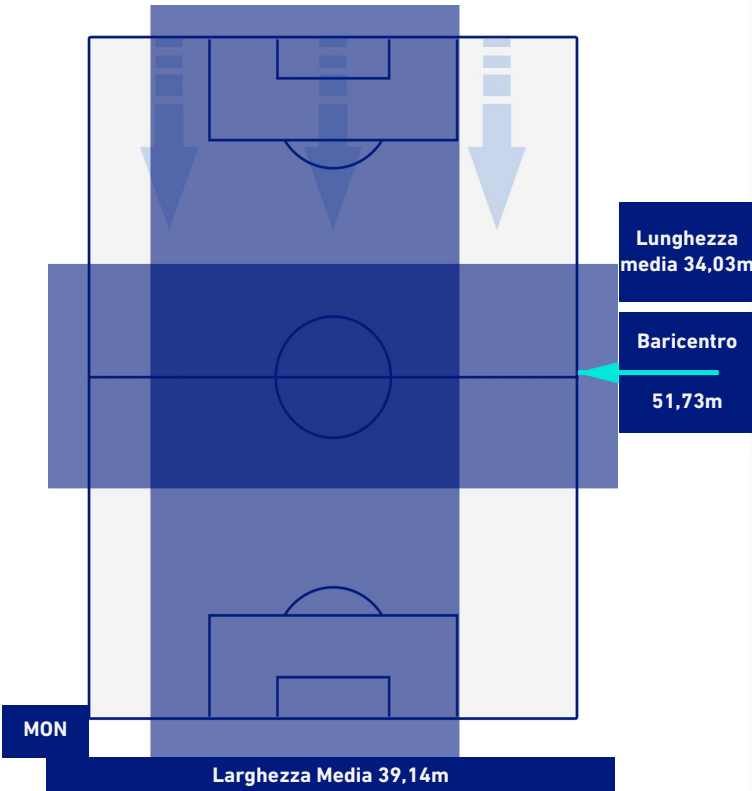

BARICENTRO 2° TEMPO