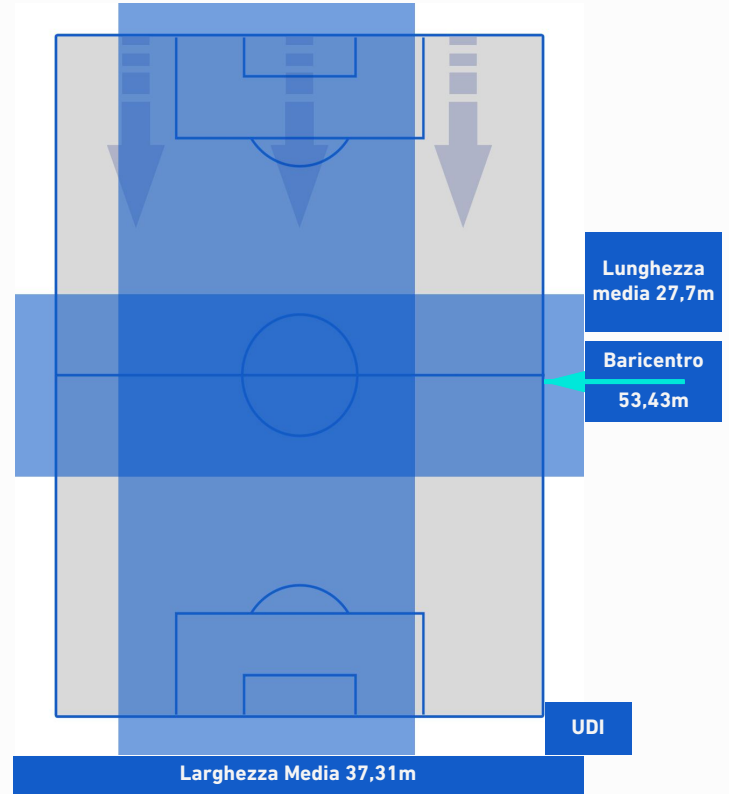

MONZA

1-2

UDINESE

BARICENTRO 1° TEMPO