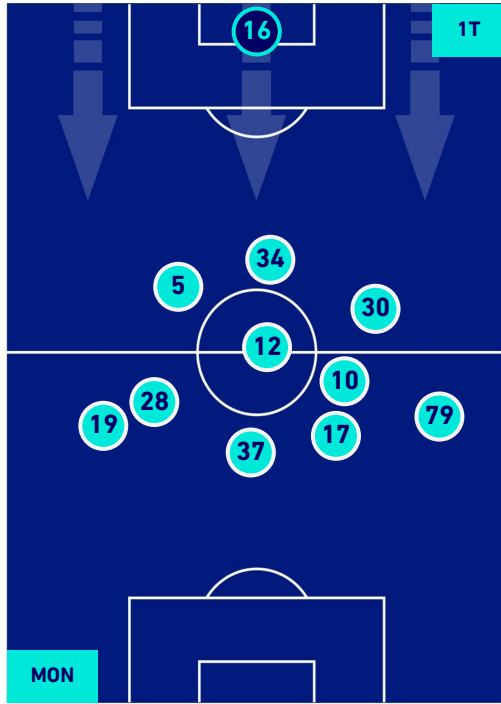

POSIZIONI MEDIE

Legenda:

- | | | |
|-----------------|--------------------------------------|------------------|
| 1^ Sostituzione | Giocatore Entrato | Giocatore Uscito |
| 2^ Sostituzione | Giocatore Entrato | Giocatore Uscito |
| 3^ Sostituzione | Giocatore Entrato | Giocatore Uscito |
| 4^ Sostituzione | Giocatore Entrato | Giocatore Uscito |
| 5^ Sostituzione | Giocatore Entrato | Giocatore Uscito |
| | Giocatore Entrato in sostituzione di | Giocatore Uscito |
| | Giocatore Entrato in sostituzione di | Giocatore Uscito |
| | Giocatore Entrato in sostituzione di | Giocatore Uscito |
| | Giocatore Entrato in sostituzione di | Giocatore Uscito |
| | Giocatore Entrato in sostituzione di | Giocatore Uscito |

MONZA

1-2

UDINESE

POSIZIONI MEDIE POSSESSO PALLA [proprio]

Legenda:

- | | | |
|-----------------|--------------------------------------|------------------|
| 1^ Sostituzione | Giocatore Entrato | Giocatore Uscito |
| 2^ Sostituzione | Giocatore Entrato | Giocatore Uscito |
| 3^ Sostituzione | Giocatore Entrato | Giocatore Uscito |
| 4^ Sostituzione | Giocatore Entrato | Giocatore Uscito |
| 5^ Sostituzione | Giocatore Entrato | Giocatore Uscito |
| | Giocatore Entrato in sostituzione di | Giocatore Uscito |
| | Giocatore Entrato in sostituzione di | Giocatore Uscito |
| | Giocatore Entrato in sostituzione di | Giocatore Uscito |
| | Giocatore Entrato in sostituzione di | Giocatore Uscito |
| | Giocatore Entrato in sostituzione di | Giocatore Uscito |