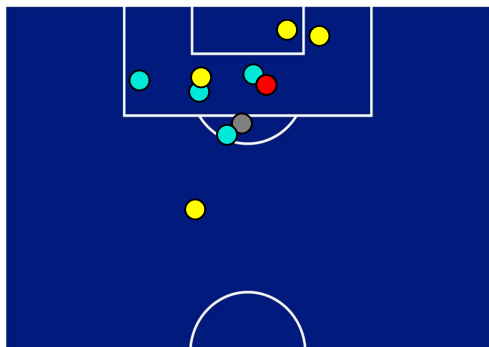

BARICENTRO POSSESSO PROPRIO

BARICENTRO POSSESSO AVVERSAIO

MONZA

1-2

UDINESE

ZONE DI TIRO

| | | |
|---|--------------------|---|
| 1 | Gol | 2 |
| 5 | In porta | 4 |
| 1 | Fuori Porta | 4 |
| 4 | Respinto | 7 |

CROSS IN GIOCO

| | | |
|----|------------------------|----|
| 8 | Cross utili | 3 |
| 11 | Cross totali | 8 |
| 73 | Accuratezza (%) | 38 |

TOCCHI PALLA

| | | |
|-----|-------------------------------|-----|
| 730 | Palloni giocati totali | 607 |
| 266 | DIFESA | 175 |
| 319 | CENTROCAMPO | 269 |
| 145 | ATTACCO | 163 |