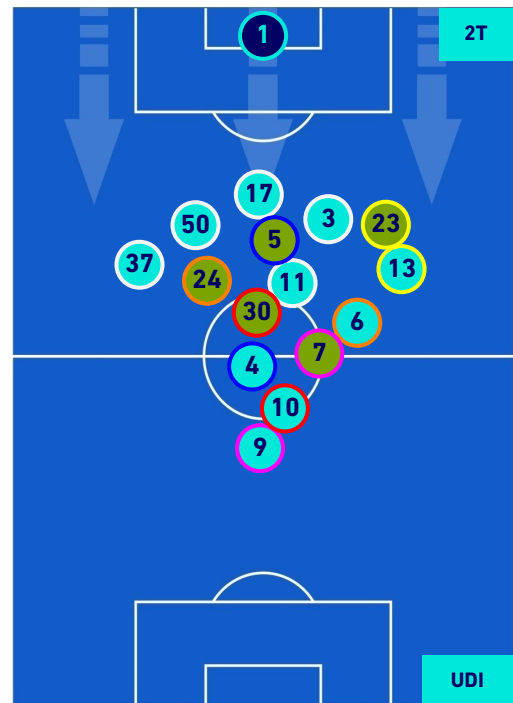

MONZA

1-2

UDINESE

POSIZIONI MEDIE POSSESSO PALLA [avversario]

Legenda:

1^ Sostituzione	Giocatore Entrato	Giocatore Uscito
2^ Sostituzione	Giocatore Entrato	Giocatore Uscito
3^ Sostituzione	Giocatore Entrato	Giocatore Uscito
4^ Sostituzione	Giocatore Entrato	Giocatore Uscito
5^ Sostituzione	Giocatore Entrato	Giocatore Uscito
	Giocatore Entrato in sostituzione di	Giocatore Uscito
	Giocatore Entrato in sostituzione di	Giocatore Uscito
	Giocatore Entrato in sostituzione di	Giocatore Uscito
	Giocatore Entrato in sostituzione di	Giocatore Uscito
	Giocatore Entrato in sostituzione di	Giocatore Uscito