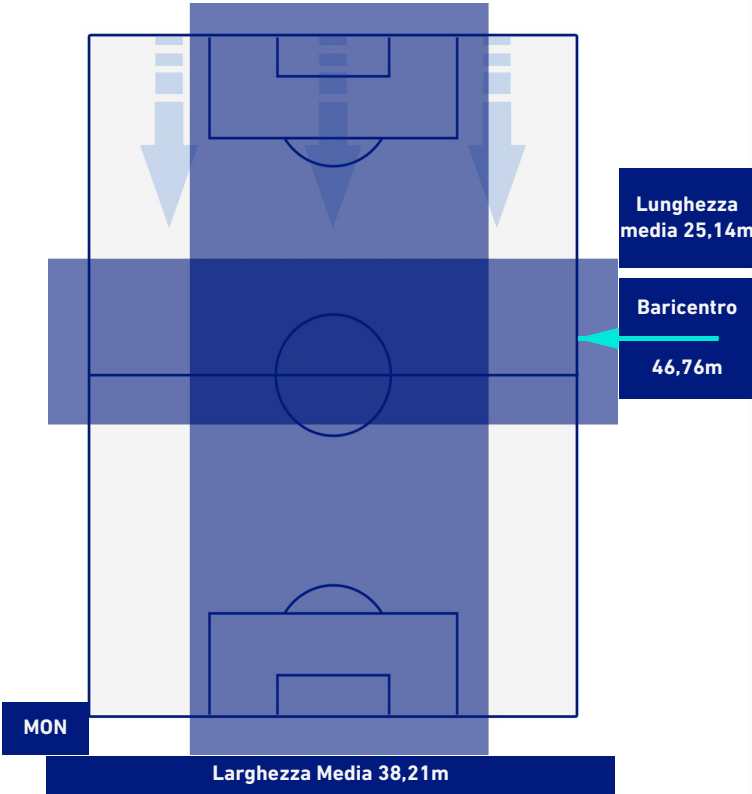

MONZA

1-2

UDINESE

BARICENTRO 1° TEMPO