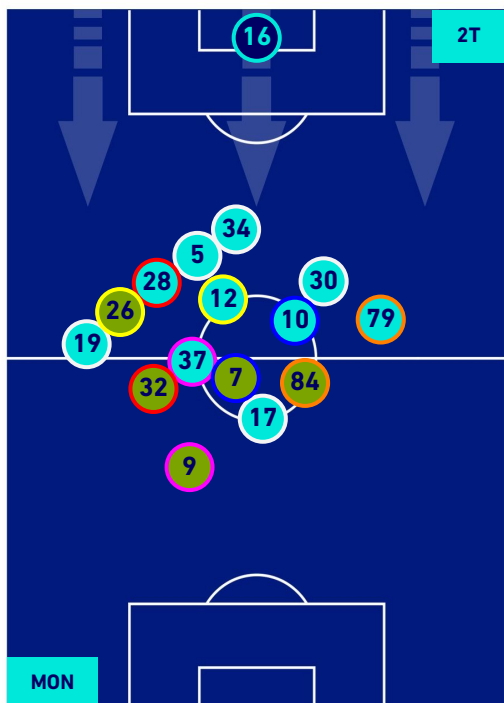

Monza 26/08/2022 STADIO U-POWER STADIUM - 18:30

MONZA

1-2

UDINESE

HEATMAP

MONZA

1-2

UDINESE

POSIZIONI MEDIE

Legenda:

- | | | |
|-----------------|--------------------------------------|------------------|
| 1^ Sostituzione | Giocatore Entrato | Giocatore Uscito |
| 2^ Sostituzione | Giocatore Entrato | Giocatore Uscito |
| 3^ Sostituzione | Giocatore Entrato | Giocatore Uscito |
| 4^ Sostituzione | Giocatore Entrato | Giocatore Uscito |
| 5^ Sostituzione | Giocatore Entrato | Giocatore Uscito |
| | Giocatore Entrato in sostituzione di | Giocatore Uscito |
| | Giocatore Entrato in sostituzione di | Giocatore Uscito |
| | Giocatore Entrato in sostituzione di | Giocatore Uscito |
| | Giocatore Entrato in sostituzione di | Giocatore Uscito |
| | Giocatore Entrato in sostituzione di | Giocatore Uscito |