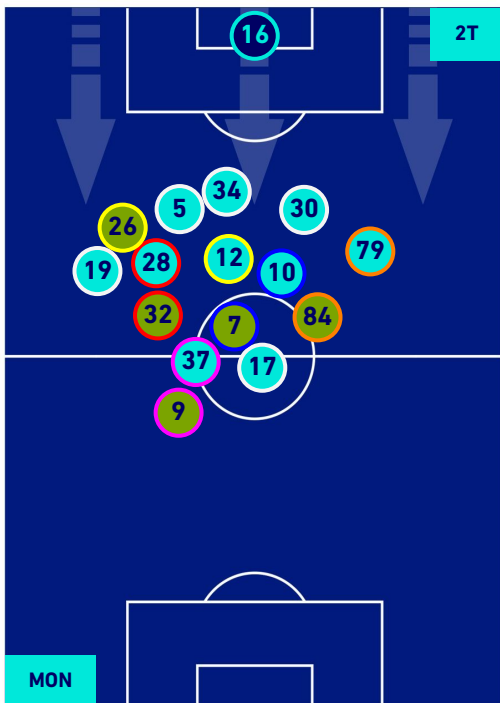

MONZA

1-2

UDINESE

POSIZIONI MEDIE POSSESSO PALLA [avversario]

Legenda:

1^ Sostituzione	Giocatore Entrato	Giocatore Uscito
2^ Sostituzione	Giocatore Entrato	Giocatore Uscito
3^ Sostituzione	Giocatore Entrato	Giocatore Uscito
4^ Sostituzione	Giocatore Entrato	Giocatore Uscito
5^ Sostituzione	Giocatore Entrato	Giocatore Uscito
	Giocatore Entrato in sostituzione di	Giocatore Uscito
	Giocatore Entrato in sostituzione di	Giocatore Uscito
	Giocatore Entrato in sostituzione di	Giocatore Uscito
	Giocatore Entrato in sostituzione di	Giocatore Uscito
	Giocatore Entrato in sostituzione di	Giocatore Uscito