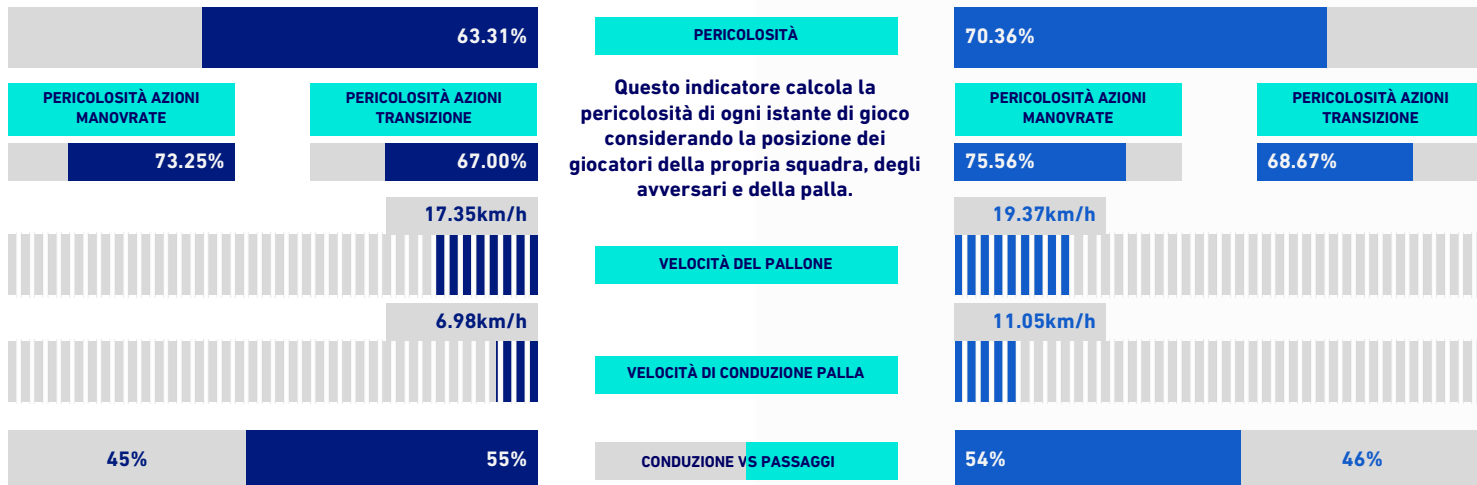

MONZA

1-2

UDINESE

VIRTUAL COACH

INDICATORI DI SQUADRA

RECORDMEN

INDICE DI VERTICALITÀ

Numero di giocatori avversari superati da un passaggio verticale. Calcolato solo se il passaggio è andato a buon fine. Dà idea di quanto un giocatore tenda a superare le linee di pressione avversarie.