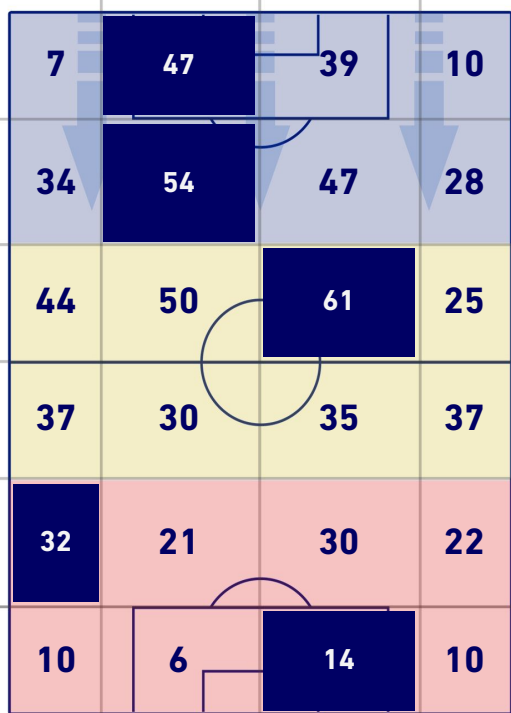

BARICENTRO POSSESSO PROPRIO

BARICENTRO POSSESSO AVVERSAIO

MONZA

1-2

UDINESE

ZONE DI TIRO

| | | |
|---|--------------------|---|
| 1 | Gol | 2 |
| 5 | In porta | 4 |
| 1 | Fuori Porta | 4 |
| 4 | Respinto | 7 |

CROSS IN GIOCO

| | | |
|----|------------------------|----|
| 8 | Cross utili | 3 |
| 11 | Cross totali | 8 |
| 73 | Accuratezza (%) | 38 |

TOCCHI PALLA

| | | |
|-----|-------------------------------|-----|
| 730 | Palloni giocati totali | 607 |
| 266 | DIFESA | 175 |
| 319 | CENTROCAMPO | 269 |
| 145 | ATTACCO | 163 |