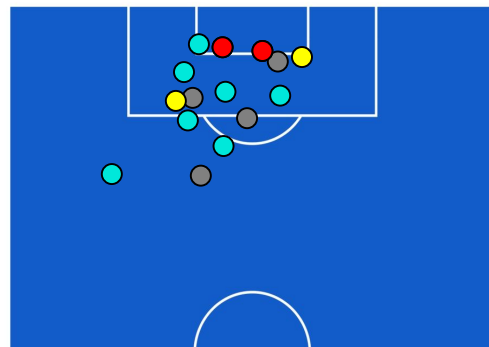

BARICENTRO POSSESSO PROPRIO

BARICENTRO POSSESSO AVVERSAIO

MONZA

1-2

UDINESE

ZONE DI TIRO

| | | |
|---|--------------------|---|
| 1 | Gol | 2 |
| 5 | In porta | 4 |
| 1 | Fuori Porta | 4 |
| 4 | Respinto | 7 |