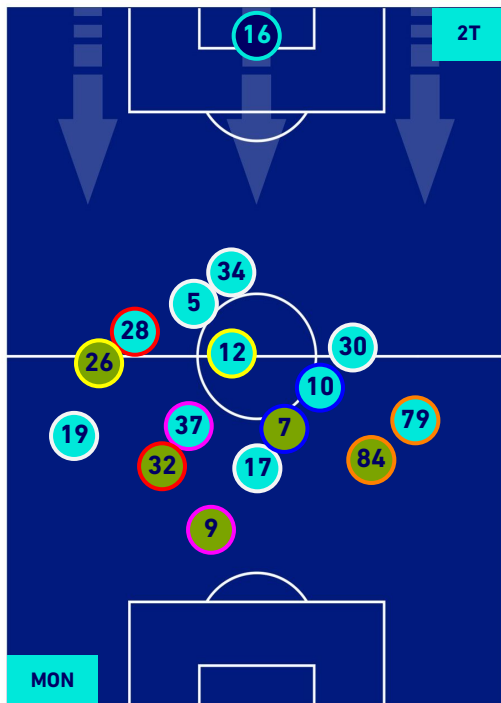

POSIZIONI MEDIE

Legenda:

- | | | |
|-----------------|--------------------------------------|------------------|
| 1^ Sostituzione | Giocatore Entrato | Giocatore Uscito |
| 2^ Sostituzione | Giocatore Entrato | Giocatore Uscito |
| 3^ Sostituzione | Giocatore Entrato | Giocatore Uscito |
| 4^ Sostituzione | Giocatore Entrato | Giocatore Uscito |
| 5^ Sostituzione | Giocatore Entrato | Giocatore Uscito |
| | Giocatore Entrato in sostituzione di | Giocatore Uscito |
| | Giocatore Entrato in sostituzione di | Giocatore Uscito |
| | Giocatore Entrato in sostituzione di | Giocatore Uscito |
| | Giocatore Entrato in sostituzione di | Giocatore Uscito |
| | Giocatore Entrato in sostituzione di | Giocatore Uscito |

MONZA

1-2

UDINESE

POSIZIONI MEDIE POSSESSO PALLA [proprio]

Legenda:

- | | | |
|-----------------|--------------------------------------|------------------|
| 1^ Sostituzione | Giocatore Entrato | Giocatore Uscito |
| 2^ Sostituzione | Giocatore Entrato | Giocatore Uscito |
| 3^ Sostituzione | Giocatore Entrato | Giocatore Uscito |
| 4^ Sostituzione | Giocatore Entrato | Giocatore Uscito |
| 5^ Sostituzione | Giocatore Entrato | Giocatore Uscito |
| | Giocatore Entrato in sostituzione di | Giocatore Uscito |
| | Giocatore Entrato in sostituzione di | Giocatore Uscito |
| | Giocatore Entrato in sostituzione di | Giocatore Uscito |
| | Giocatore Entrato in sostituzione di | Giocatore Uscito |
| | Giocatore Entrato in sostituzione di | Giocatore Uscito |