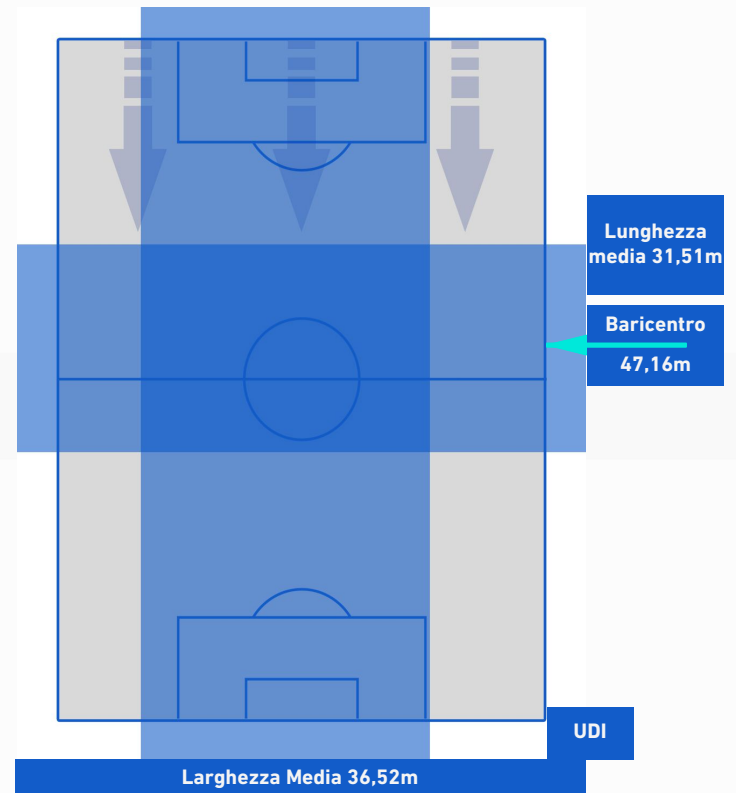

BARICENTRO POSSESSO PROPRIO

BARICENTRO POSSESSO AVVERSAIO

MONZA

1-2

UDINESE

ZONE DI TIRO

| | | |
|---|--------------------|---|
| 1 | Gol | 2 |
| 5 | In porta | 4 |
| 1 | Fuori Porta | 4 |
| 4 | Respinto | 7 |