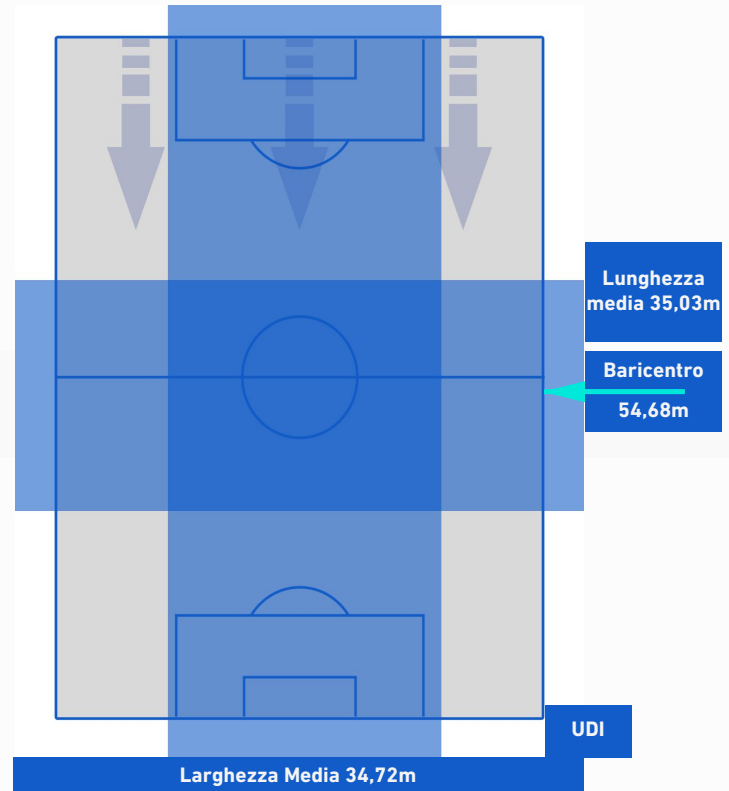

POSIZIONI MEDIE

Legenda:

- | | | |
|-----------------|--------------------------------------|------------------|
| 1^ Sostituzione | Giocatore Entrato | Giocatore Uscito |
| 2^ Sostituzione | Giocatore Entrato | Giocatore Uscito |
| 3^ Sostituzione | Giocatore Entrato | Giocatore Uscito |
| 4^ Sostituzione | Giocatore Entrato | Giocatore Uscito |
| 5^ Sostituzione | Giocatore Entrato | Giocatore Uscito |
| | Giocatore Entrato in sostituzione di | Giocatore Uscito |
| | Giocatore Entrato in sostituzione di | Giocatore Uscito |
| | Giocatore Entrato in sostituzione di | Giocatore Uscito |
| | Giocatore Entrato in sostituzione di | Giocatore Uscito |
| | Giocatore Entrato in sostituzione di | Giocatore Uscito |

MONZA

1-2

UDINESE

POSIZIONI MEDIE POSSESSO PALLA [avversario]

Legenda:

- | | | |
|-----------------|--------------------------------------|------------------|
| 1^ Sostituzione | Giocatore Entrato | Giocatore Uscito |
| 2^ Sostituzione | Giocatore Entrato | Giocatore Uscito |
| 3^ Sostituzione | Giocatore Entrato | Giocatore Uscito |
| 4^ Sostituzione | Giocatore Entrato | Giocatore Uscito |
| 5^ Sostituzione | Giocatore Entrato | Giocatore Uscito |
| | Giocatore Entrato in sostituzione di | Giocatore Uscito |
| | Giocatore Entrato in sostituzione di | Giocatore Uscito |
| | Giocatore Entrato in sostituzione di | Giocatore Uscito |
| | Giocatore Entrato in sostituzione di | Giocatore Uscito |
| | Giocatore Entrato in sostituzione di | Giocatore Uscito |

MONZA

1-2

UDINESE

BARICENTRO 1° TEMPO

BARICENTRO 2° TEMPO

MONZA

1-2

UDINESE

BARICENTRO POSSESSO PROPRIO

BARICENTRO POSSESSO AVVERSAIO

MONZA

1-2

UDINESE

ZONE DI TIRO

| | | |
|---|--------------------|---|
| 1 | Gol | 2 |
| 5 | In porta | 4 |
| 1 | Fuori Porta | 4 |
| 4 | Respinto | 7 |