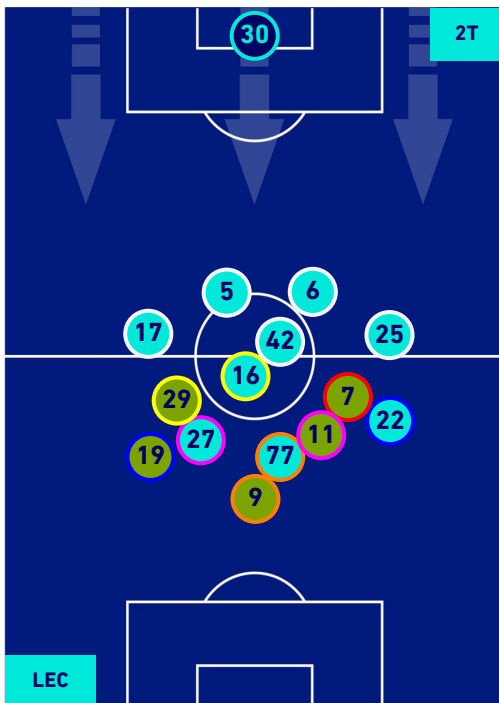

## HEATMAP

LECCE

1-1

EMPOLI

## POSIZIONI MEDIE

Legenda:

- |                 |                                      |                  |
|-----------------|--------------------------------------|------------------|
| 1^ Sostituzione | Giocatore Entrato                    | Giocatore Uscito |
| 2^ Sostituzione | Giocatore Entrato                    | Giocatore Uscito |
| 3^ Sostituzione | Giocatore Entrato                    | Giocatore Uscito |
| 4^ Sostituzione | Giocatore Entrato                    | Giocatore Uscito |
| 5^ Sostituzione | Giocatore Entrato                    | Giocatore Uscito |
|                 | Giocatore Entrato in sostituzione di | Giocatore Uscito |
|                 | Giocatore Entrato in sostituzione di | Giocatore Uscito |
|                 | Giocatore Entrato in sostituzione di | Giocatore Uscito |
|                 | Giocatore Entrato in sostituzione di | Giocatore Uscito |