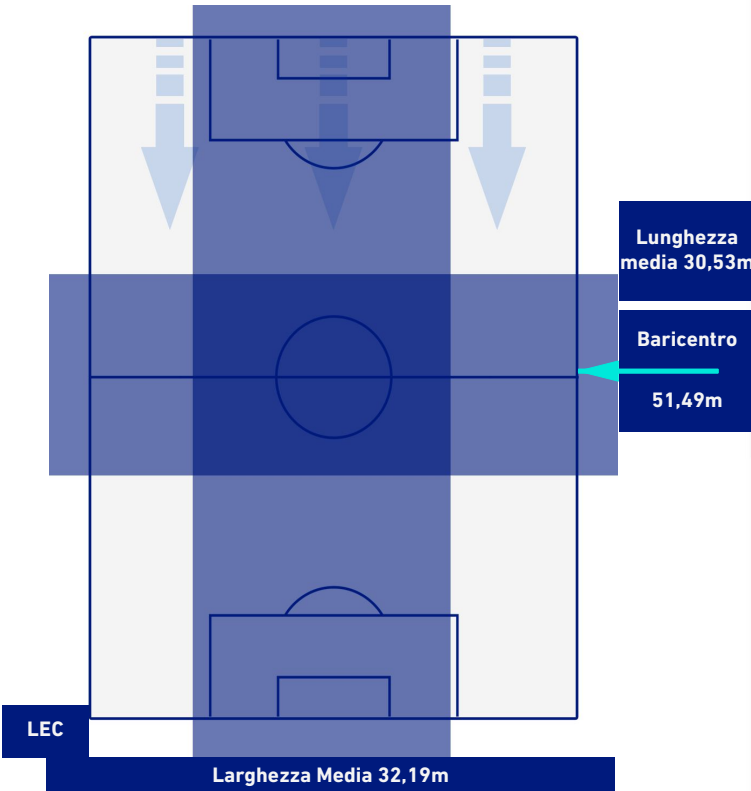

BARICENTRO POSSESSO AVVERSAIO