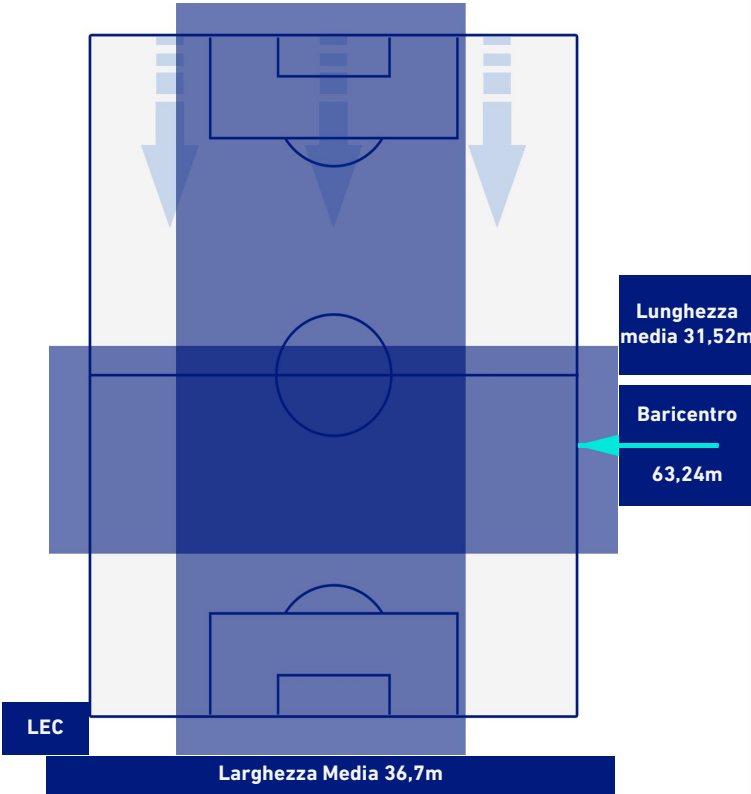

LECCE

1-1

EMPOLI

BARICENTRO POSSESSO PROPRIO