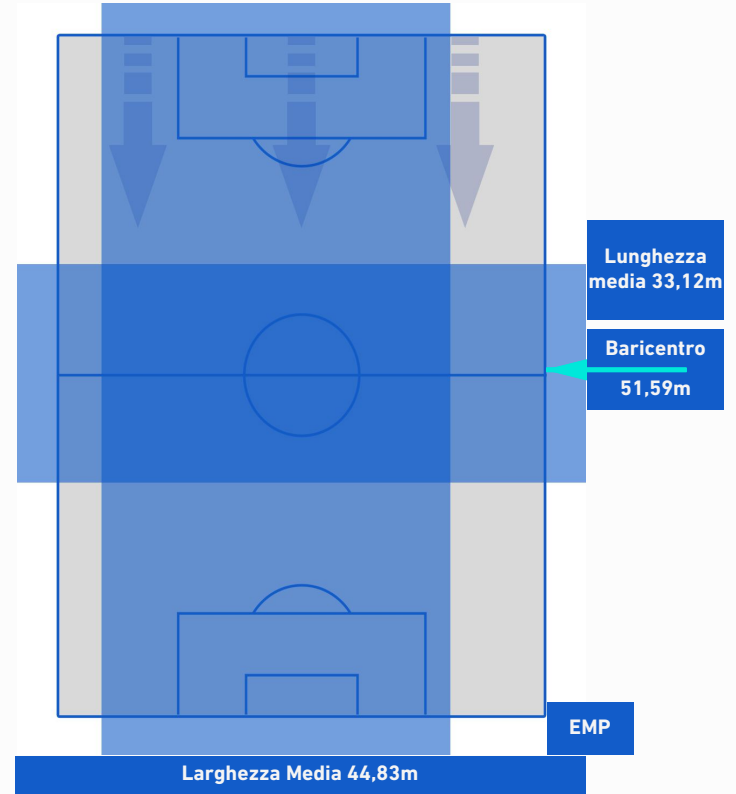

LECCE

1-1

EMPOLI

BARICENTRO POSSESSO PROPRIO