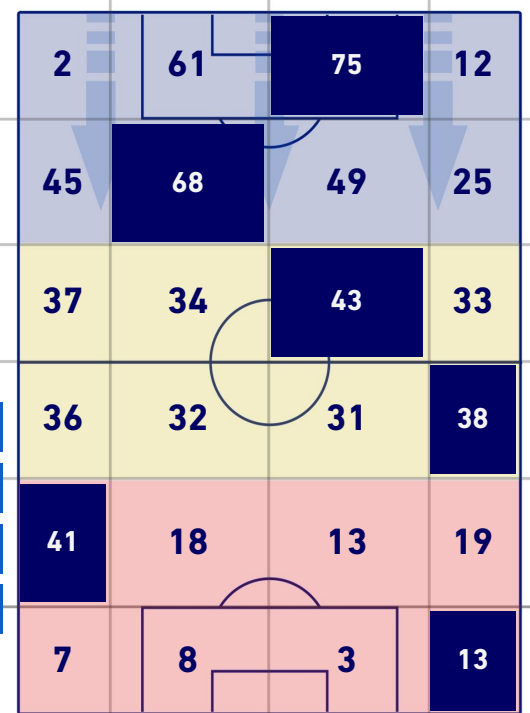

## CROSS IN GIOCO

7	<b>Cross utili</b>	6
23	<b>Cross totali</b>	10
30	<b>Accuratezza (%)</b>	60

## TOCCHI PALLA

594	<b>Palloni giocati totali</b>	743
145	<b>DIFESA</b>	337
265	<b>CENTROCAMPO</b>	284
184	<b>ATTACCO</b>	122

27	<b>Tocchi area avversaria</b>	11	
L. BANDA	4	2	T. BALDANZI
A. CEESAY	4	2	L. HENDERSON
L. COLOMBO	3	2	N. HAAS