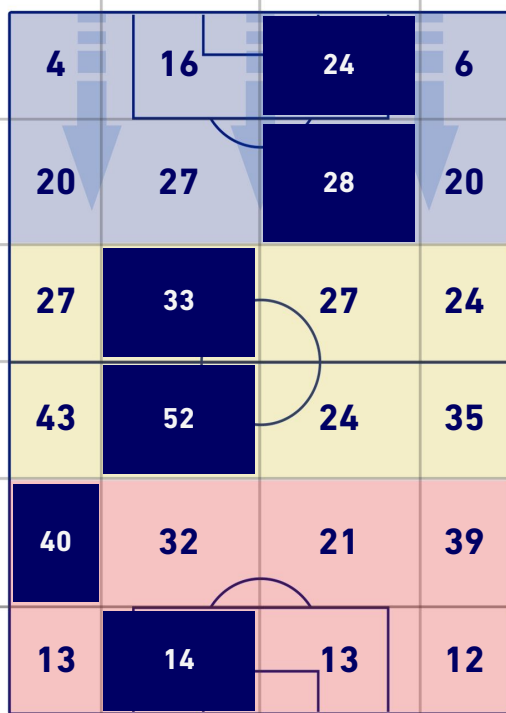

TOCCHI PALLA