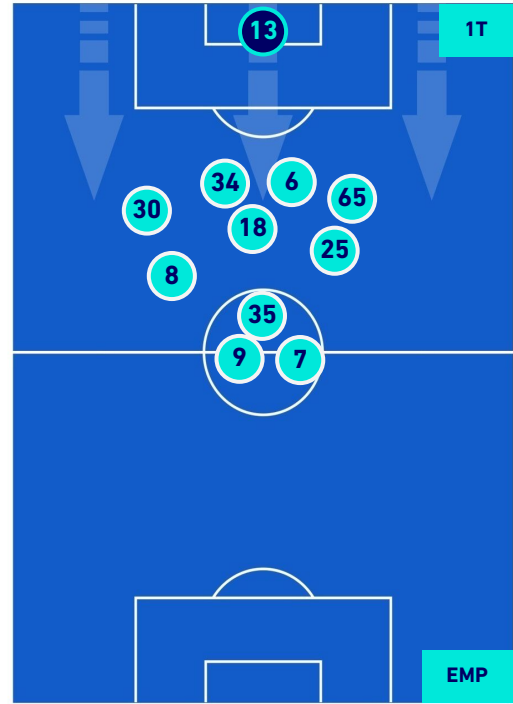

LECCE

1-1

EMPOLI

POSIZIONI MEDIE POSSESSO PALLA [avversario]

1. Legenda:
2. 1ª Sostituzione
   - Giocatore Entrato
   - Giocatore Uscito
   - 2ª Sostituzione
   - Giocatore Entrato
   - Giocatore Uscito
   - Giocatore Entrato in sostituzione di
   - Giocatore Entrato
   - Giocatore Uscito
   - Giocatore Entrato in sostituzione di
   - Giocatore Entrato
   - Giocatore Uscito
   - Giocatore Entrato in sostituzione di
   - Giocatore Entrato
   - Giocatore Uscito
   - Giocatore Entrato in sostituzione di