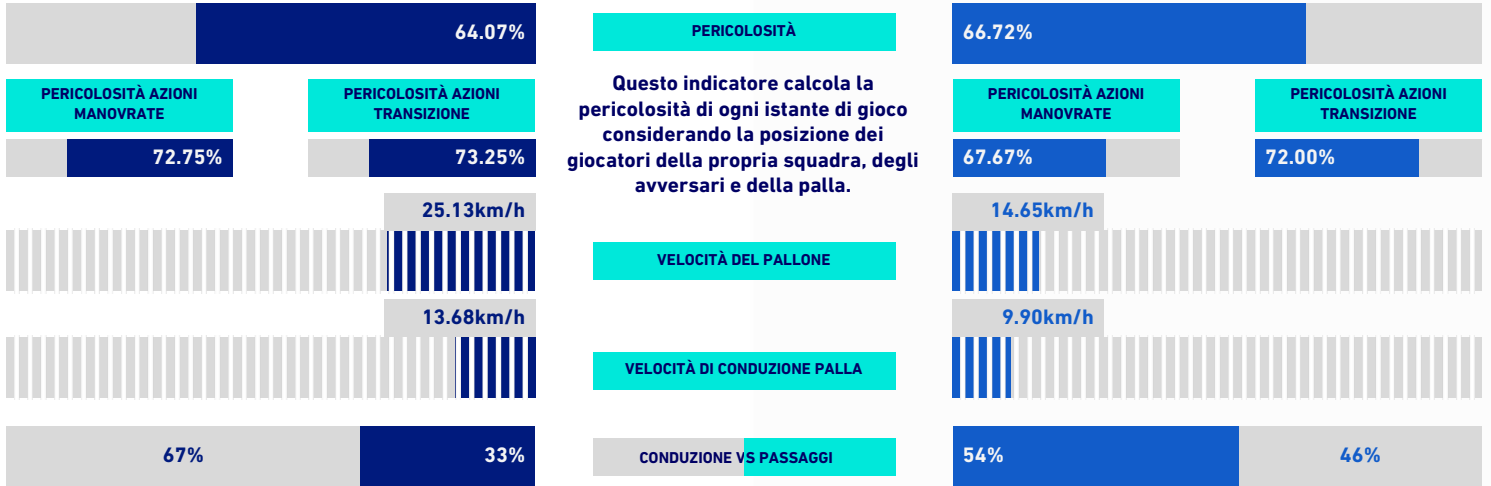

LECCE

1-1

EMPOLI

## VIRTUAL COACH

### INDICATORI DI SQUADRA

**PERICOLOSITÀ**  
Questo indicatore calcola la pericolosità di ogni istante di gioco considerando la posizione dei giocatori della propria squadra, degli avversari e della palla.