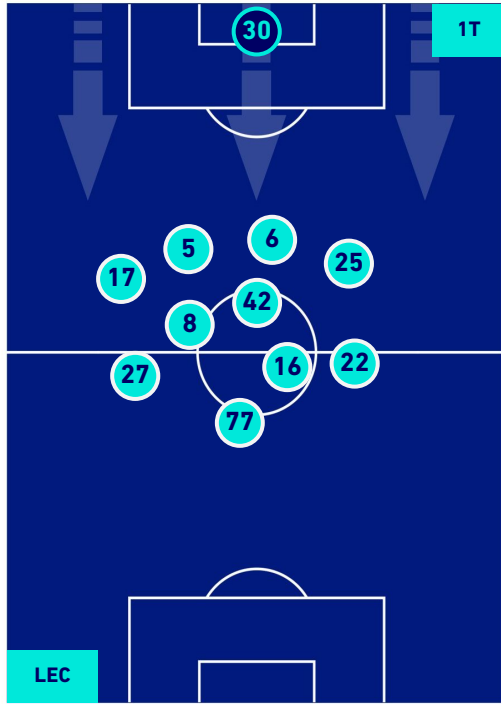

LECCE

1-1

EMPOLI

POSIZIONI MEDIE POSSESSO PALLA [avversario]

1. Legenda:
2. 1ª Sostituzione
   - Giocatore Entrato
   - Giocatore Uscito
   - 2ª Sostituzione
   - Giocatore Entrato
   - Giocatore Uscito
   - Giocatore Entrato in sostituzione di
   - Giocatore Entrato
   - Giocatore Uscito
   - Giocatore Entrato in sostituzione di
   - Giocatore Entrato
   - Giocatore Uscito
   - Giocatore Entrato in sostituzione di
   - Giocatore Entrato
   - Giocatore Uscito
   - Giocatore Entrato in sostituzione di