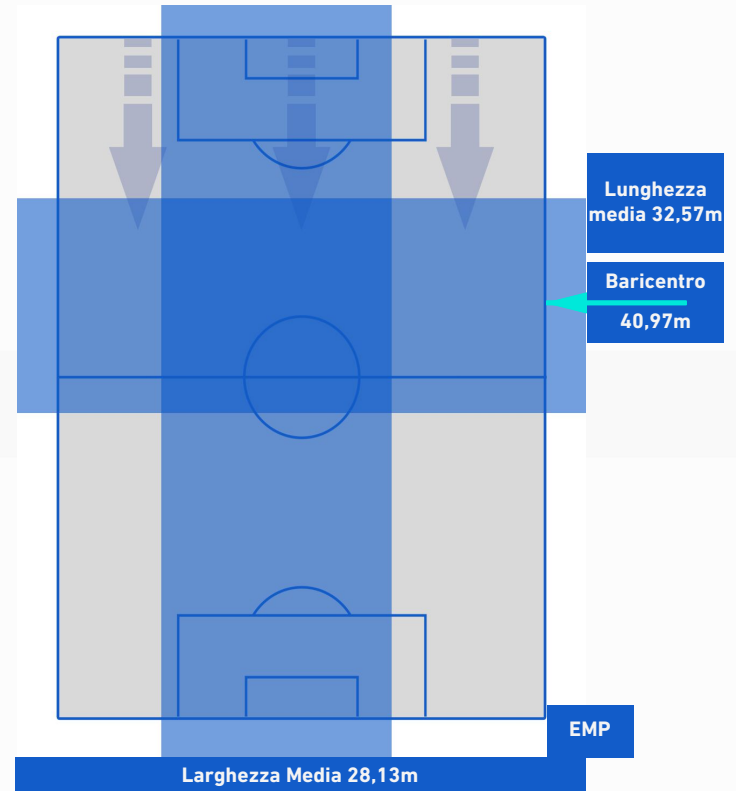

BARICENTRO POSSESSO AVVERSAIO