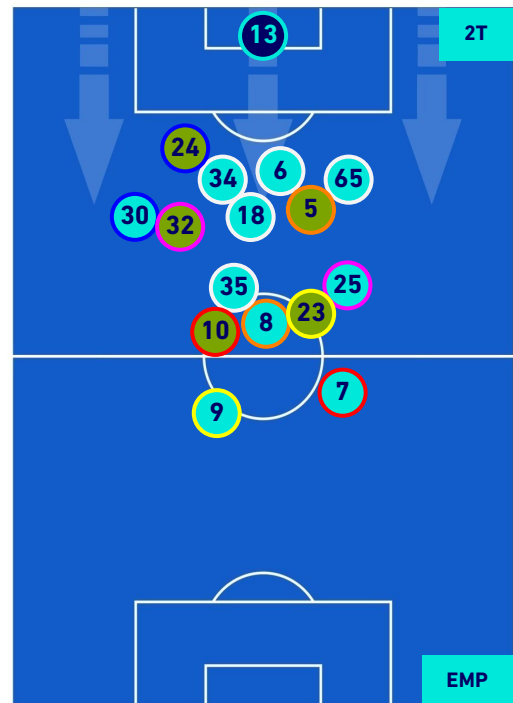

LECCE

1-1

EMPOLI

POSIZIONI MEDIE POSSESSO PALLA [avversario]

1. Legenda:
2. 1ª Sostituzione
   - Giocatore Entrato
   - Giocatore Uscito
   - 2ª Sostituzione
   - Giocatore Entrato
   - Giocatore Uscito
   - Giocatore Entrato in sostituzione di
   - Giocatore Entrato
   - Giocatore Uscito
   - Giocatore Entrato in sostituzione di
   - Giocatore Entrato
   - Giocatore Uscito
   - Giocatore Entrato in sostituzione di
   - Giocatore Entrato
   - Giocatore Uscito
   - Giocatore Entrato in sostituzione di