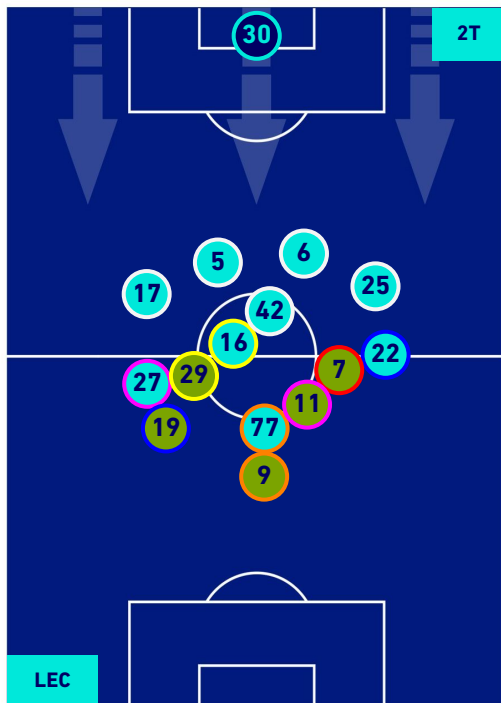

LECCE

1-1

EMPOLI

POSIZIONI MEDIE POSSESSO PALLA [avversario]

1. Legenda:
2. 1ª Sostituzione
   - Giocatore Entrato
   - Giocatore Uscito
   - 2ª Sostituzione
   - Giocatore Entrato
   - Giocatore Uscito
   - Giocatore Entrato in sostituzione di
   - Giocatore Entrato
   - Giocatore Uscito
   - Giocatore Entrato in sostituzione di
   - Giocatore Entrato
   - Giocatore Uscito
   - Giocatore Entrato in sostituzione di
   - Giocatore Entrato
   - Giocatore Uscito
   - Giocatore Entrato in sostituzione di