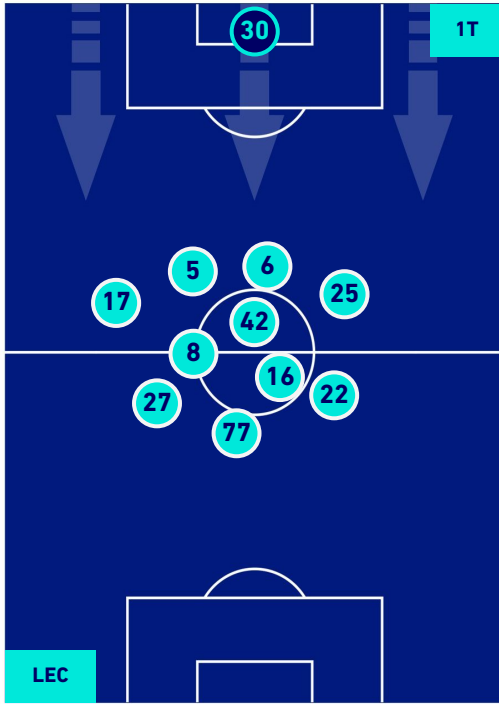

## HEATMAP

LECCE

1-1

EMPOLI

## POSIZIONI MEDIE

Legenda:

- |                 |                                      |                  |
|-----------------|--------------------------------------|------------------|
| 1^ Sostituzione | Giocatore Entrato                    | Giocatore Uscito |
| 2^ Sostituzione | Giocatore Entrato                    | Giocatore Uscito |
| 3^ Sostituzione | Giocatore Entrato                    | Giocatore Uscito |
| 4^ Sostituzione | Giocatore Entrato                    | Giocatore Uscito |
| 5^ Sostituzione | Giocatore Entrato                    | Giocatore Uscito |
|                 | Giocatore Entrato in sostituzione di | Giocatore Uscito |
|                 | Giocatore Entrato in sostituzione di | Giocatore Uscito |
|                 | Giocatore Entrato in sostituzione di | Giocatore Uscito |
|                 | Giocatore Entrato in sostituzione di | Giocatore Uscito |