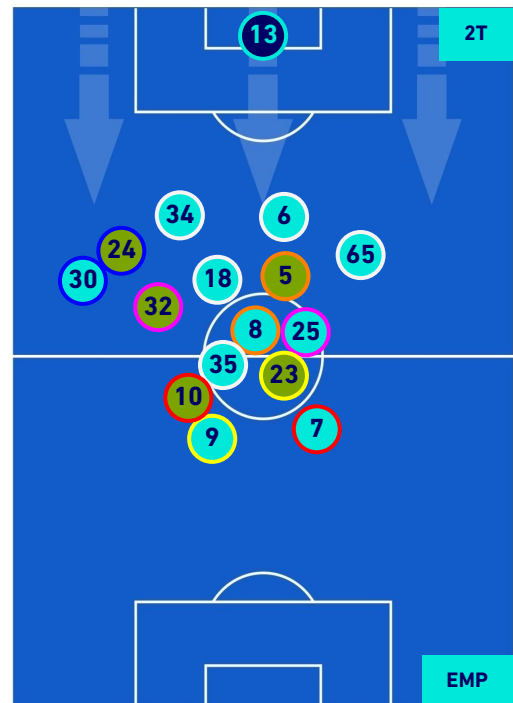

## HEATMAP

LECCE

1-1

EMPOLI

## POSIZIONI MEDIE

Legenda:

- |                 |                                      |                  |
|-----------------|--------------------------------------|------------------|
| 1^ Sostituzione | Giocatore Entrato                    | Giocatore Uscito |
| 2^ Sostituzione | Giocatore Entrato                    | Giocatore Uscito |
| 3^ Sostituzione | Giocatore Entrato                    | Giocatore Uscito |
| 4^ Sostituzione | Giocatore Entrato                    | Giocatore Uscito |
| 5^ Sostituzione | Giocatore Entrato                    | Giocatore Uscito |
|                 | Giocatore Entrato in sostituzione di | Giocatore Uscito |
|                 | Giocatore Entrato in sostituzione di | Giocatore Uscito |
|                 | Giocatore Entrato in sostituzione di | Giocatore Uscito |
|                 | Giocatore Entrato in sostituzione di | Giocatore Uscito |