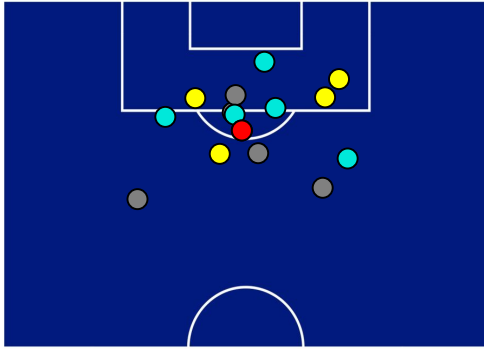

LECCE

1-1

EMPOLI

ZONE DI TIRO