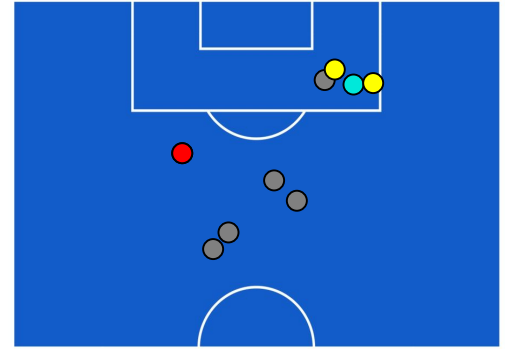

1	Gol	1
5	In porta	3
5	Fuori Porta	5
5	Respinto	1