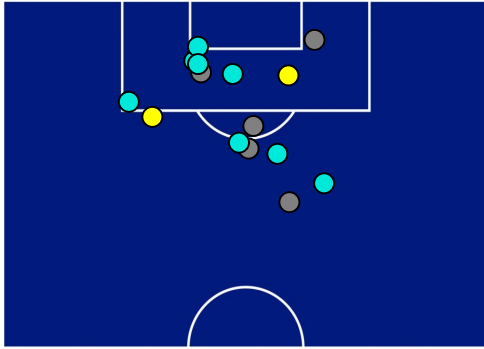

## BARICENTRO POSSESSO AVVERSAIO

**UDINESE**

**0-0**

**SALERNITANA**

## ZONE DI TIRO

0	<b>Gol</b>	0
2	<b>In porta</b>	6
5	<b>Fuori Porta</b>	8
8	<b>Respinto</b>	3