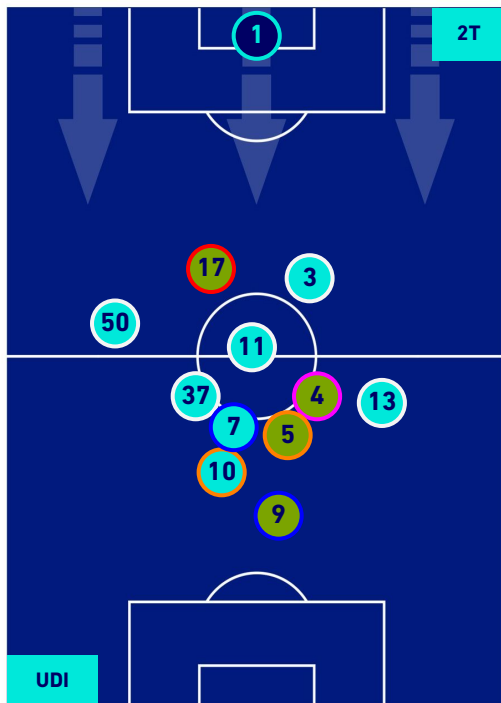

## POSIZIONI MEDIE

**Legenda:**

- 1^ Sostituzione
- 2^ Sostituzione
- 3^ Sostituzione
- 4^ Sostituzione

- Giocatore Entrato
- Giocatore Entrato
- Giocatore Entrato
- Giocatore Entrato

- Giocatore Uscito
- Giocatore Uscito
- Giocatore Uscito
- Giocatore Uscito

- Giocatore Entrato in sostituzione di
- Giocatore Entrato in sostituzione di
- Giocatore Entrato in sostituzione di

- 
- 
-

UDINESE

0-0

SALERNITANA

## POSIZIONI MEDIE POSSESSO PALLA [proprio]

Legenda:

1ª Sostituzione

2ª Sostituzione

3ª Sostituzione

4ª Sostituzione

Giocatore Entrato

Giocatore Entrato