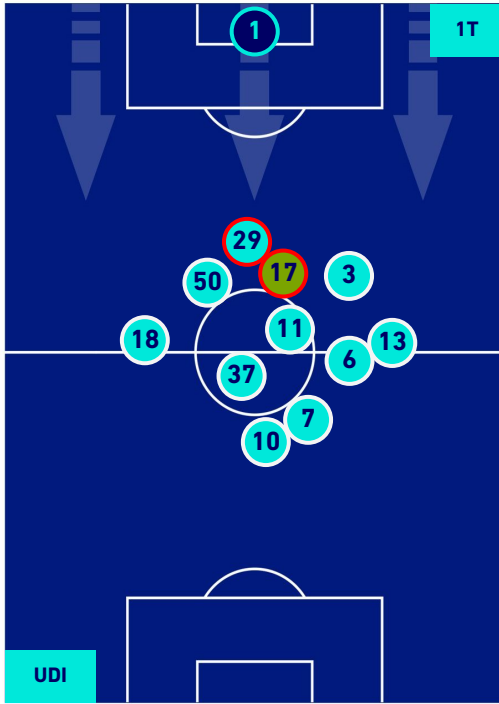

## HEATMAP

UDINESE

0-0

SALERNITANA

## POSIZIONI MEDIE

**Legenda:**

- 1^ Sostituzione
- 2^ Sostituzione
- 3^ Sostituzione
- 4^ Sostituzione

- Giocatore Entrato
- Giocatore Entrato
- Giocatore Entrato
- Giocatore Entrato

- Giocatore Uscito
- Giocatore Uscito
- Giocatore Uscito
- Giocatore Uscito