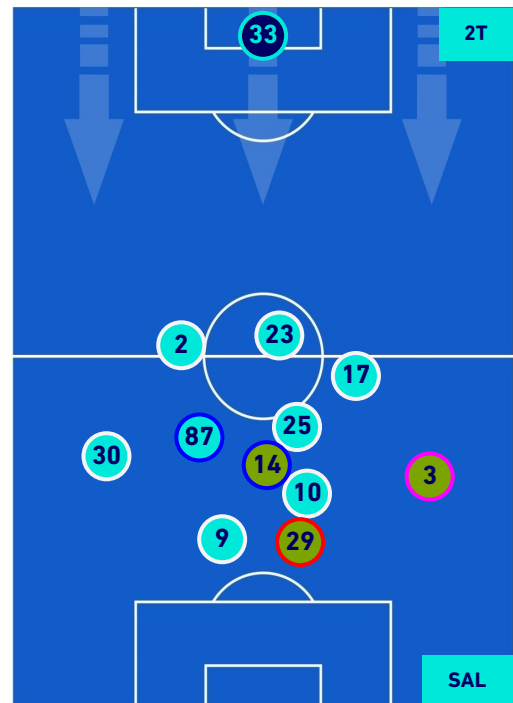

## POSIZIONI MEDIE

**Legenda:**

- 1^ Sostituzione
- 2^ Sostituzione
- 3^ Sostituzione
- 4^ Sostituzione

- Giocatore Entrato
- Giocatore Entrato
- Giocatore Entrato
- Giocatore Entrato

- Giocatore Uscito
- Giocatore Uscito
- Giocatore Uscito
- Giocatore Uscito

- Giocatore Entrato in sostituzione di
- Giocatore Entrato in sostituzione di
- Giocatore Entrato in sostituzione di

- 
- 
-

UDINESE

0-0

SALERNITANA

## POSIZIONI MEDIE POSSESSO PALLA [proprio]

Legenda:

1ª Sostituzione

2ª Sostituzione

3ª Sostituzione

4ª Sostituzione

Giocatore Entrato

Giocatore Entrato