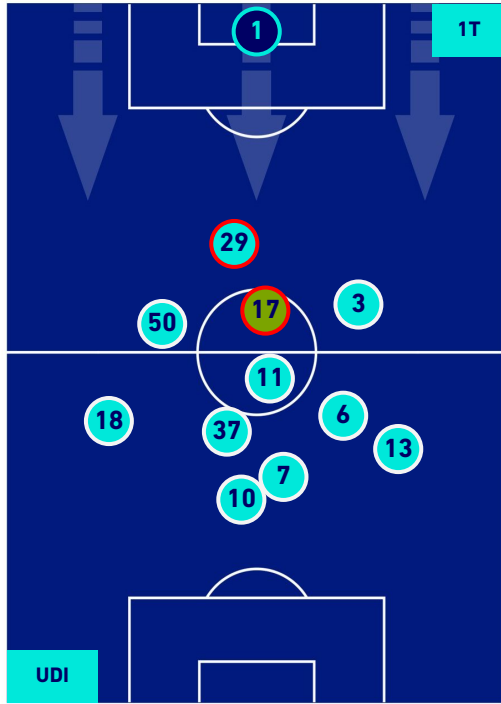

## POSIZIONI MEDIE

**Legenda:**

- 1^ Sostituzione
- 2^ Sostituzione
- 3^ Sostituzione
- 4^ Sostituzione

- Giocatore Entrato
- Giocatore Entrato
- Giocatore Entrato
- Giocatore Entrato

- Giocatore Uscito
- Giocatore Uscito
- Giocatore Uscito
- Giocatore Uscito

- Giocatore Entrato in sostituzione di
- Giocatore Entrato in sostituzione di
- Giocatore Entrato in sostituzione di

- 
- 
-

UDINESE

0-0

SALERNITANA

## POSIZIONI MEDIE POSSESSO PALLA [proprio]

Legenda:

1ª Sostituzione

2ª Sostituzione

3ª Sostituzione

4ª Sostituzione

Giocatore Entrato

Giocatore Entrato