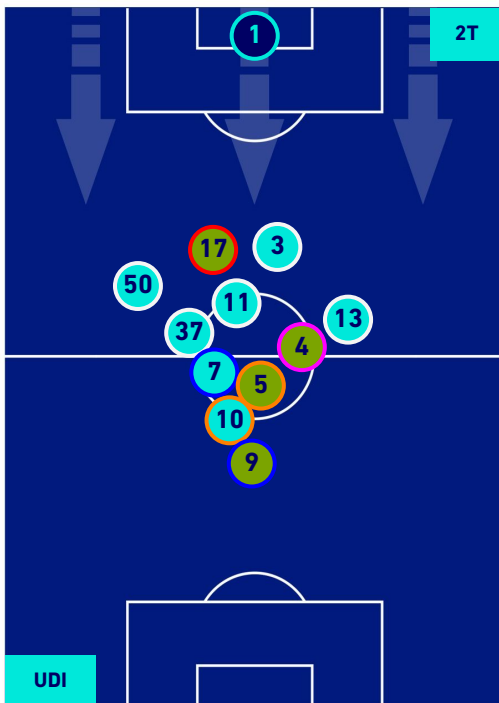

## HEATMAP

UDINESE

0-0

SALERNITANA

## POSIZIONI MEDIE

**Legenda:**

- 1^ Sostituzione
- 2^ Sostituzione
- 3^ Sostituzione
- 4^ Sostituzione

- Giocatore Entrato
- Giocatore Entrato
- Giocatore Entrato
- Giocatore Entrato

- Giocatore Uscito
- Giocatore Uscito
- Giocatore Uscito
- Giocatore Uscito