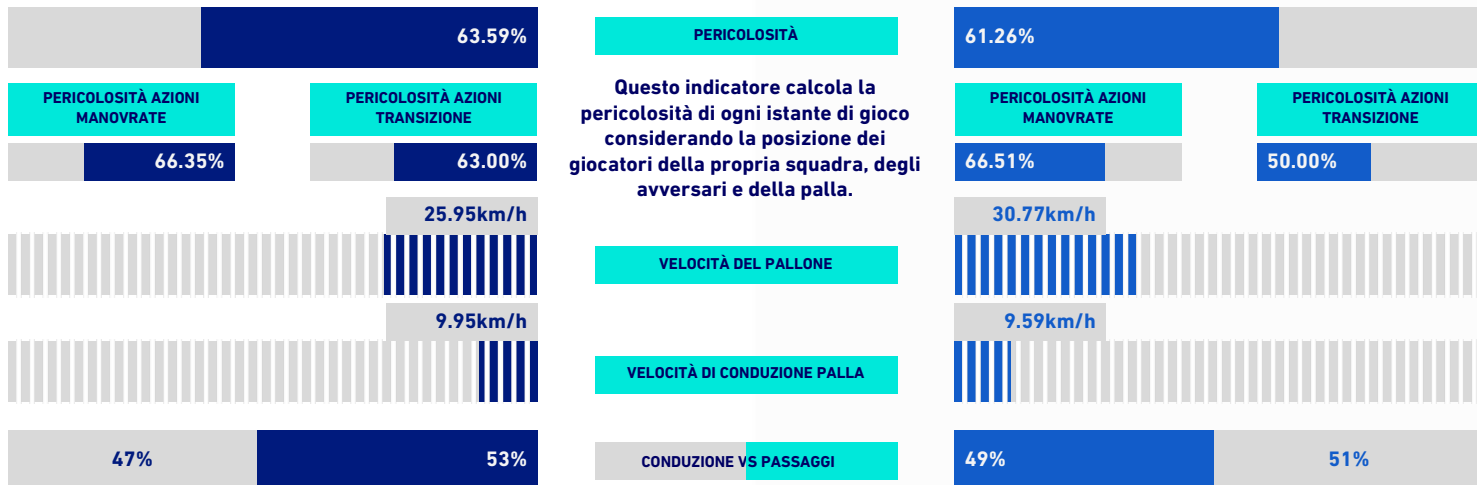

## STATISTICHE SQUADRE

	UDI	SAL
Tiri	15	17
Tiri in porta	2(0)	6(0)
Tiri in porta su azione da palla inattiva		1
Tiri in porta da area	2	3
Pali	1	
Tiri fuori	5	8
Tiri respinti	8	3
Occasioni da gol	8	12
Passaggi chiave	8	12
Falli fatti	9	12
Corner	6	6
Fuorigioco		1
Cross utili/tentati	3/5	11/20
Dribbling	18	6
Passaggi riusciti	281	337
Passaggi riusciti/tentati (%)	75%	82%
Passaggi 3/4 riusciti	74	80
Palloni giocati in avanti riusciti	138	179
Passaggi lunghi	24	41
Parate	6	2
Recuperi	43	45

UDINESE

0-0

SALERNITANA

## VIRTUAL COACH

### INDICATORI DI SQUADRA