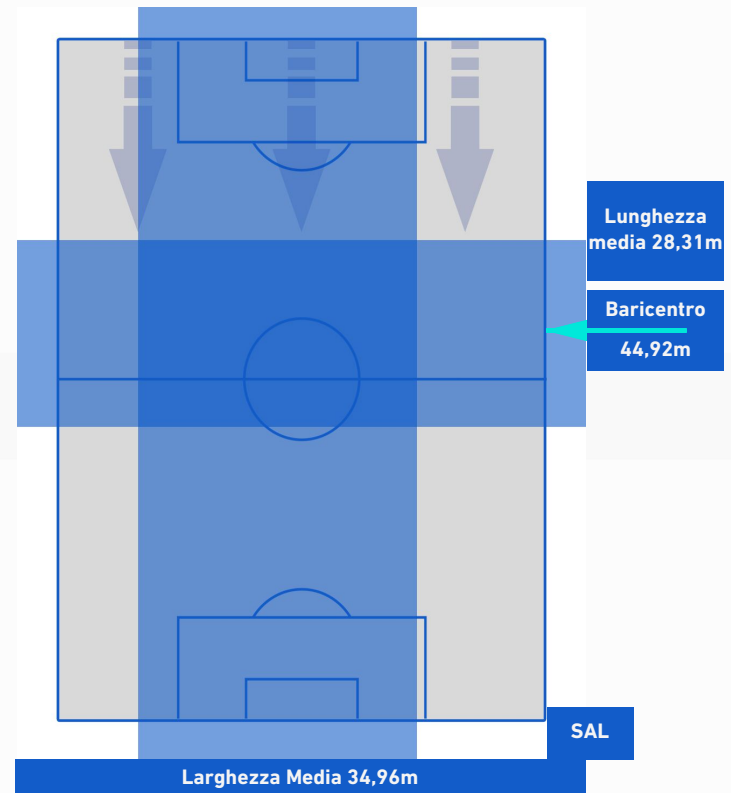

BARICENTRO POSSESSO AVVERSAIO