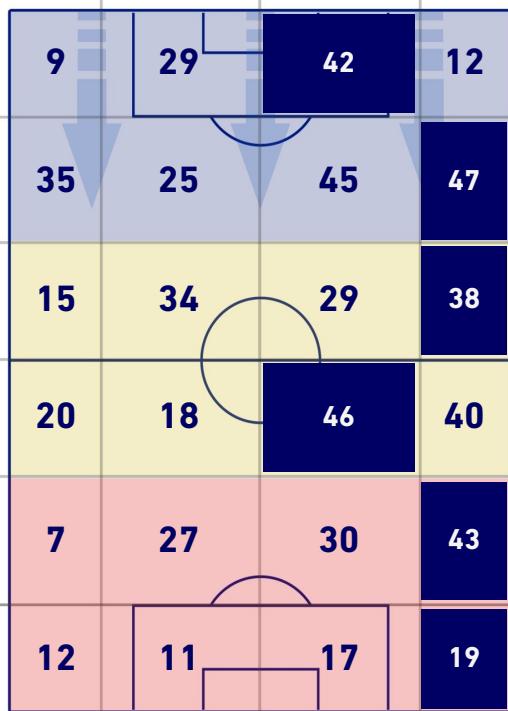

TOCCHI PALLA