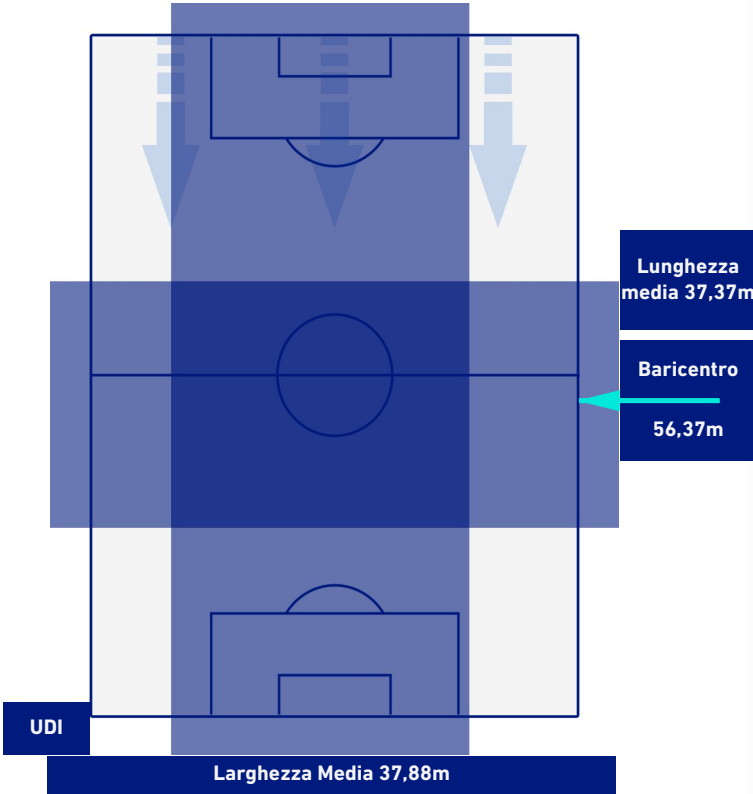

UDINESE

0-0

SALERNITANA

BARICENTRO POSSESSO PROPRIO