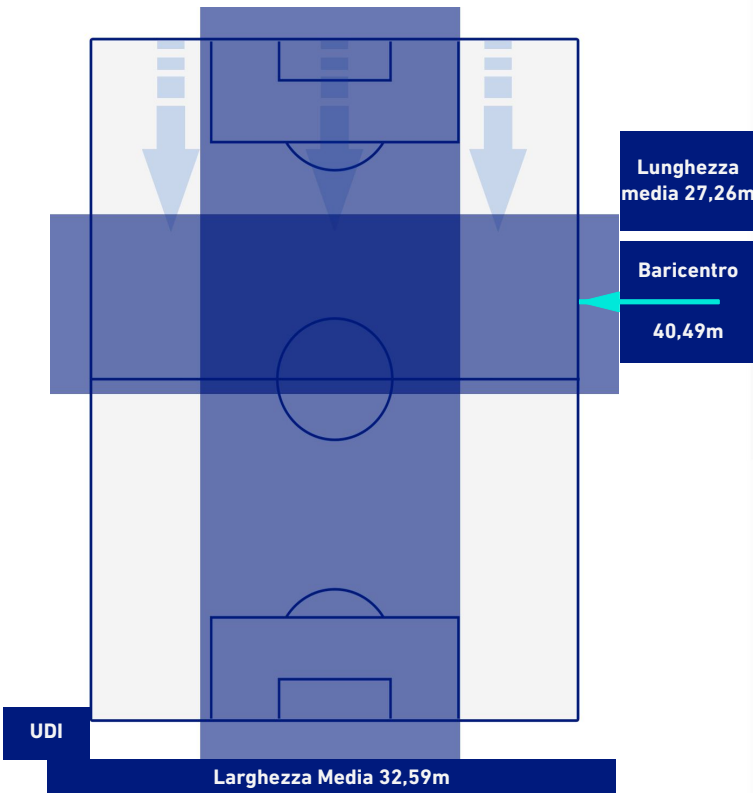

BARICENTRO POSSESSO AVVERSAIO