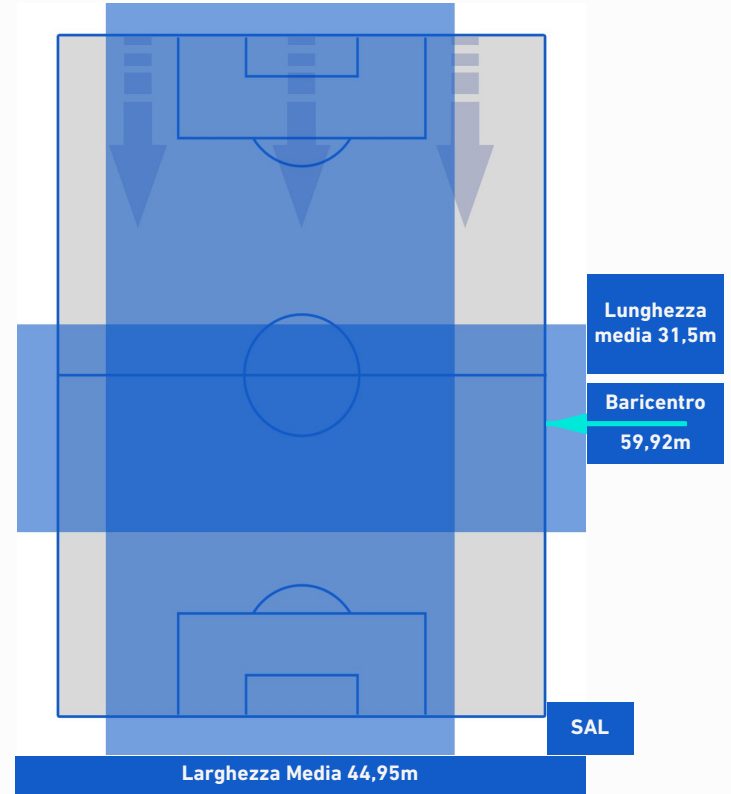

UDINESE

0-0

SALERNITANA

BARICENTRO POSSESSO PROPRIO