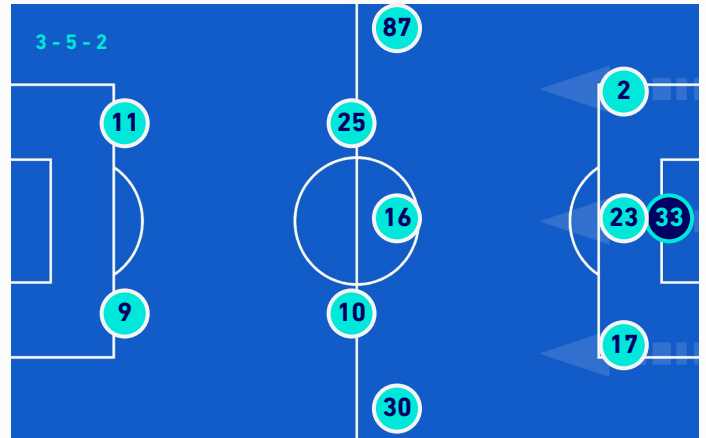

A disposizione

	ALESSANDRO MICAI	12
	ANDREA SORRENTINO	72
	DOMAGOJ BRADARIC	3
	FREDERIC VESELI	5
	JUNIOR SAMBIA	6
	DIEGO VALENCIA	14
	JULIAN KRISTOFFERSEN	19
	REDA BOULTAM	22
	WAJDI KECHRIDA	24
	LEONARDO CAPEZZI	28
	BOULAYE DIA	29
	ANDREI MOTOC	35
	ANTONIO IERVOLINO	39

Allenatore: **DAVIDE NICOLA**

Quarto Uomo: **DANIELE PERENZONI**
V.A.R.: **LUIGI NASCA**
A.V.A.R.: **GIACOMO PAGANESSI**