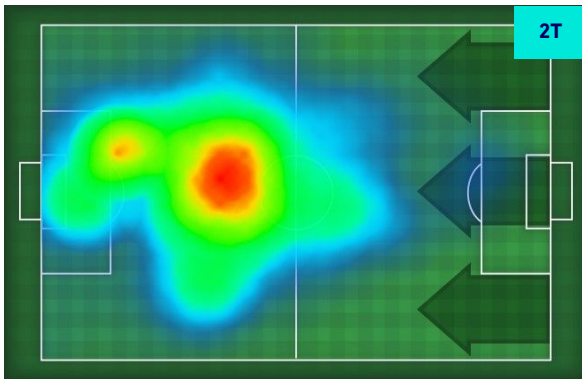

UDINESE

0-0

SALERNITANA

GIOCATORI CHIAVE

GERARD DEULOFEU 10

Ruolo:	Attaccante
Presenze in Serie A:	69
Gol in Serie A:	18
Data Nascita:	13/03/1994
Nazionalità:	ESP

Jog 41% - Run 50% - Sprint 9% Km 9.095

3.698	4.507	0.888

Statistiche

Minuti giocati	80'
Occasioni da gol	1
Tiri	5
Tiri in porta	1(0)
Palle giocate	35
Passaggi riusciti	9
Passaggi riusciti/tentati (%)	53%
Passaggi chiave	1
Recuperi	2
Falli subiti	1

HeatMap