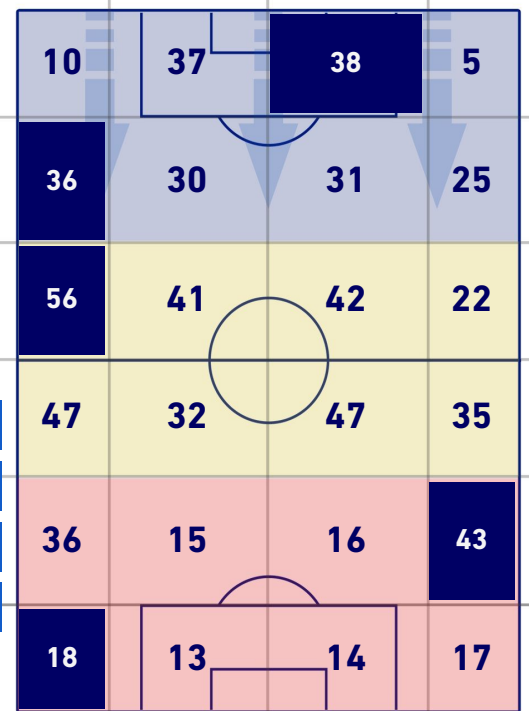

## CROSS IN GIOCO

3	<b>Cross utili</b>	11
5	<b>Cross totali</b>	20
60	<b>Accuratezza (%)</b>	55

## TOCCHI PALLA

650	<b>Palloni giocati totali</b>	706
244	<b>DIFESA</b>	212
240	<b>CENTROCAMPO</b>	322
166	<b>ATTACCO</b>	172

28	<b>Tocchi area avversaria</b>	27	
G. DEULOFEU	7	7	F. BONAZZOLI
I. SUCCESS	6	5	F. FAZIO
R. PEREYRA	5	4	B. DIA