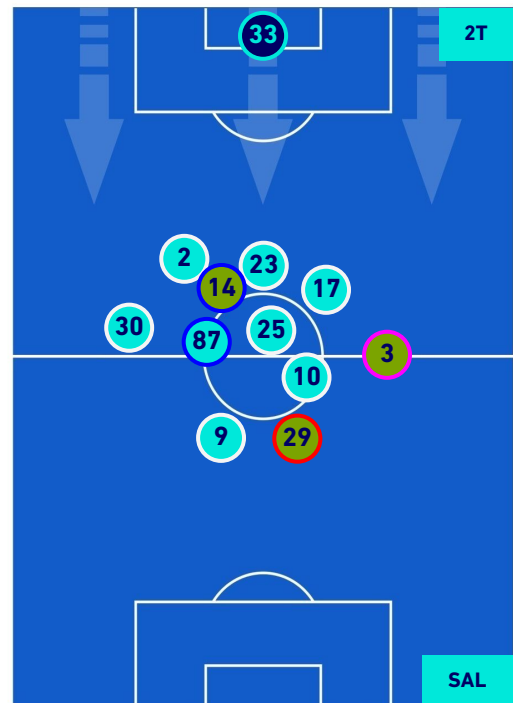

## HEATMAP

UDINESE

0-0

SALERNITANA

## POSIZIONI MEDIE

**Legenda:**

- 1^ Sostituzione
- 2^ Sostituzione
- 3^ Sostituzione
- 4^ Sostituzione

- Giocatore Entrato
- Giocatore Entrato
- Giocatore Entrato
- Giocatore Entrato

- Giocatore Uscito
- Giocatore Uscito
- Giocatore Uscito
- Giocatore Uscito