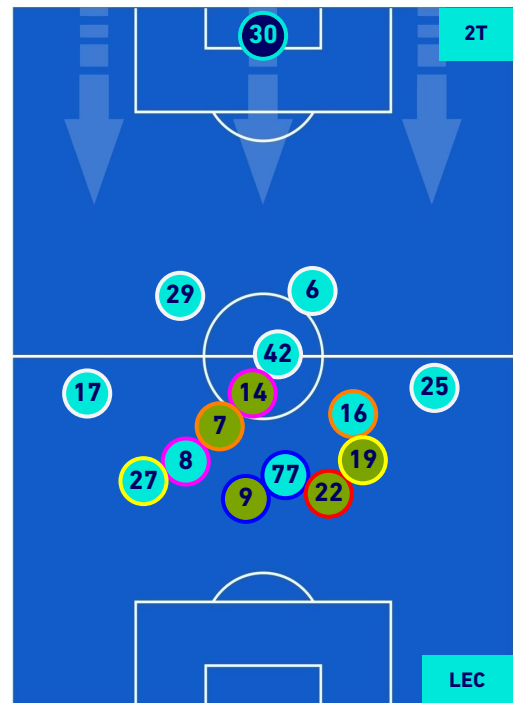

POSIZIONI MEDIE

Legenda:

- | | | |
|-----------------|--------------------------------------|------------------|
| 1^ Sostituzione | Giocatore Entrato | Giocatore Uscito |
| 2^ Sostituzione | Giocatore Entrato | Giocatore Uscito |
| 3^ Sostituzione | Giocatore Entrato | Giocatore Uscito |
| 4^ Sostituzione | Giocatore Entrato | Giocatore Uscito |
| 5^ Sostituzione | Giocatore Entrato | Giocatore Uscito |
| | Giocatore Entrato in sostituzione di | Giocatore Uscito |
| | Giocatore Entrato in sostituzione di | Giocatore Uscito |
| | Giocatore Entrato in sostituzione di | Giocatore Uscito |
| | Giocatore Entrato in sostituzione di | Giocatore Uscito |
| | Giocatore Entrato in sostituzione di | Giocatore Uscito |

SASSUOLO

1-0

LECCE

POSIZIONI MEDIE POSSESSO PALLA [proprio]

Legenda:

- 1^ Sostituzione
- Giocatore Entrato
- Giocatore Uscito
- 2^ Sostituzione
- Giocatore Entrato
- Giocatore Uscito
- 3^ Sostituzione
- Giocatore Entrato
- Giocatore Uscito
- 4^ Sostituzione
- Giocatore Entrato
- Giocatore Uscito
- 5^ Sostituzione
- Giocatore Entrato
- Giocatore Uscito