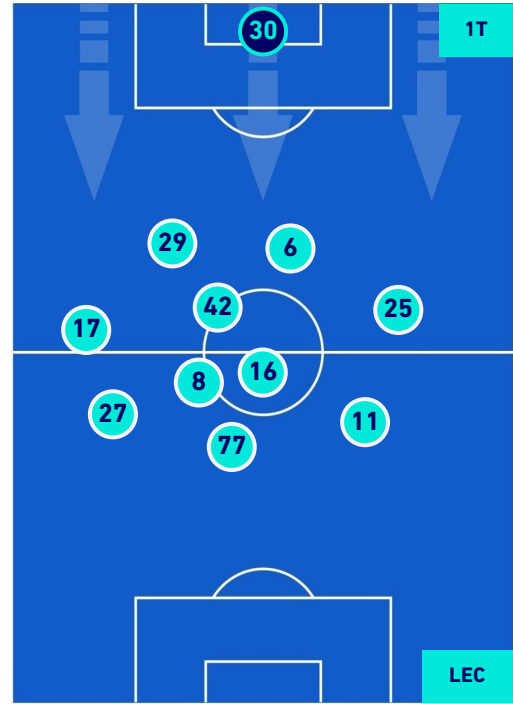

POSIZIONI MEDIE

Legenda:

- | | | |
|-----------------|--------------------------------------|------------------|
| 1^ Sostituzione | Giocatore Entrato | Giocatore Uscito |
| 2^ Sostituzione | Giocatore Entrato | Giocatore Uscito |
| 3^ Sostituzione | Giocatore Entrato | Giocatore Uscito |
| 4^ Sostituzione | Giocatore Entrato | Giocatore Uscito |
| 5^ Sostituzione | Giocatore Entrato | Giocatore Uscito |
| | Giocatore Entrato in sostituzione di | Giocatore Uscito |
| | Giocatore Entrato in sostituzione di | Giocatore Uscito |
| | Giocatore Entrato in sostituzione di | Giocatore Uscito |
| | Giocatore Entrato in sostituzione di | Giocatore Uscito |
| | Giocatore Entrato in sostituzione di | Giocatore Uscito |

SASSUOLO

1-0

LECCE

POSIZIONI MEDIE POSSESSO PALLA [proprio]

Legenda:

- 1^ Sostituzione
- Giocatore Entrato
- Giocatore Uscito
- 2^ Sostituzione
- Giocatore Entrato
- Giocatore Uscito
- 3^ Sostituzione
- Giocatore Entrato
- Giocatore Uscito
- 4^ Sostituzione
- Giocatore Entrato
- Giocatore Uscito
- 5^ Sostituzione
- Giocatore Entrato
- Giocatore Uscito