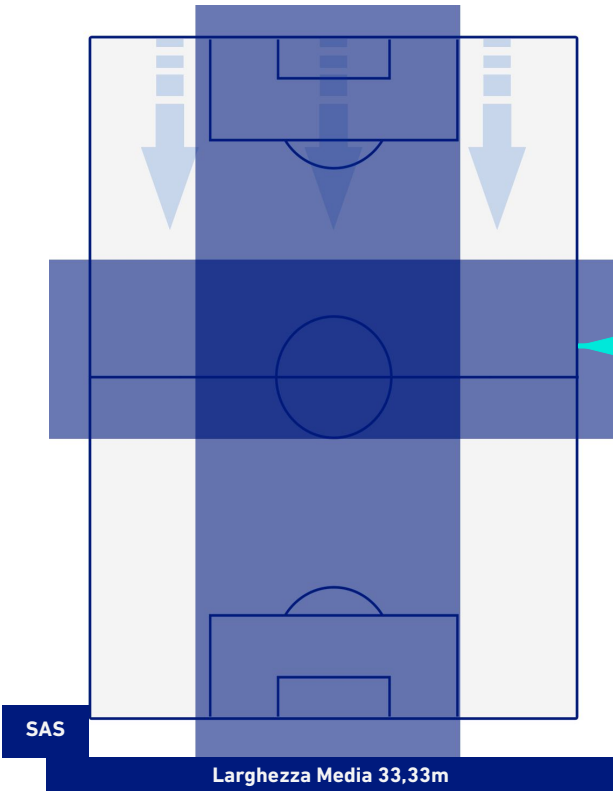

BARICENTRO POSSESSO AVVERSAIO