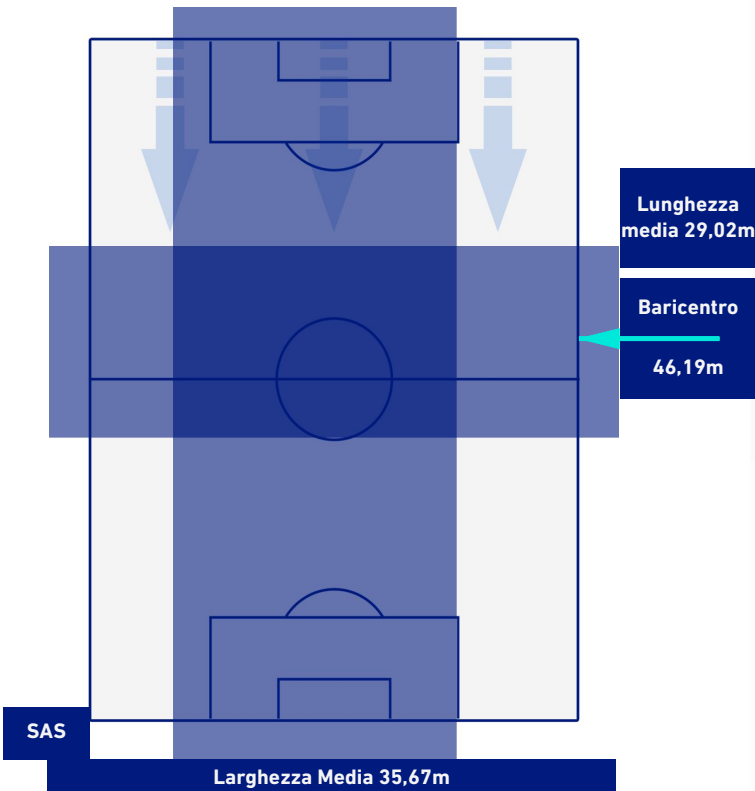

BARICENTRO 2° TEMPO