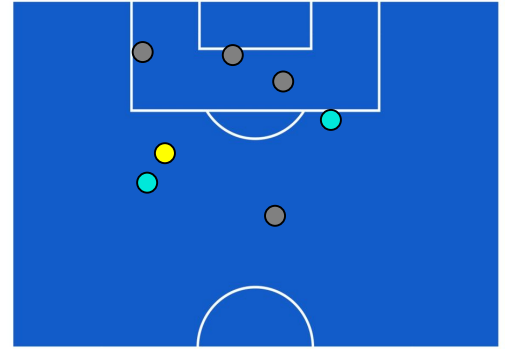

BARICENTRO POSSESSO PROPRIO

BARICENTRO POSSESSO AVVERSAIO

SASSUOLO

1-0

LECCE

ZONE DI TIRO

1	Gol	0
3	In porta	1
4	Fuori Porta	4
5	Respinto	2

CROSS IN GIOCO

4	Cross utili	8
8	Cross totali	15
50	Accuratezza (%)	53

TOCCHI PALLA

746	Palloni giocati totali	613
220	DIFESA	258
349	CENTROCAMPO	237
177	ATTACCO	118

22	Tocchi area avversaria		15
A. PINAMONTI	6	6	A. CEESAY
D. BERARDI	5	2	L. BANDA
D. FRATTESI	5	2	F. BASCHIROTTI