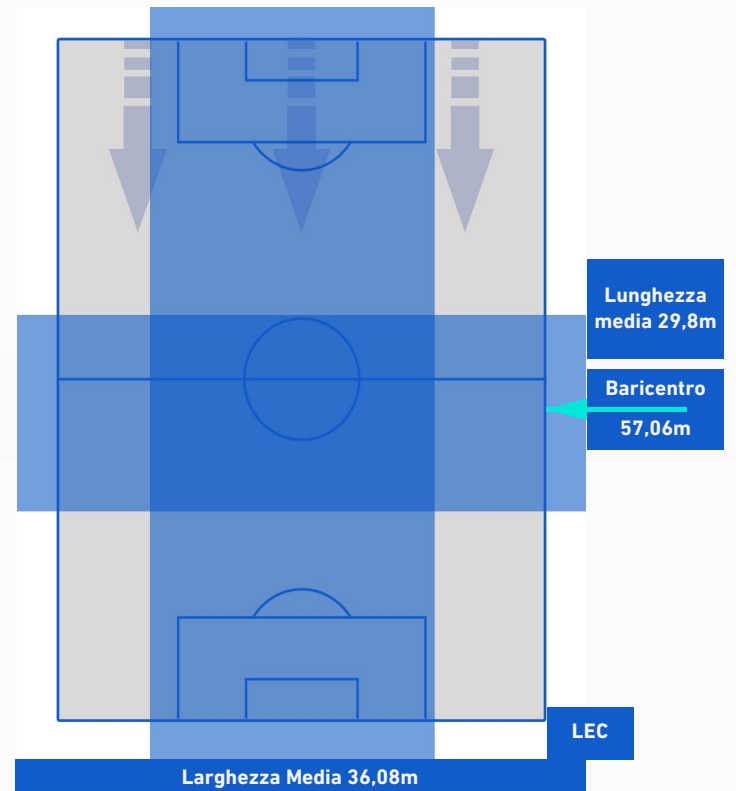

BARICENTRO 2° TEMPO