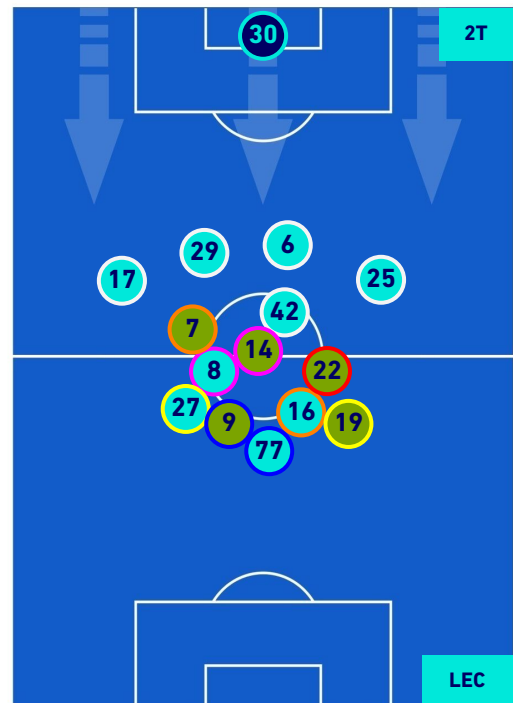

SASSUOLO

1-0

LECCE

POSIZIONI MEDIE POSSESSO PALLA [proprio]

Legenda:

- 1^ Sostituzione
- Giocatore Entrato
- Giocatore Uscito
- 2^ Sostituzione
- Giocatore Entrato
- Giocatore Uscito
- 3^ Sostituzione
- Giocatore Entrato
- Giocatore Uscito
- 4^ Sostituzione
- Giocatore Entrato
- Giocatore Uscito
- 5^ Sostituzione
- Giocatore Entrato
- Giocatore Uscito

- Giocatore Entrato in sostituzione di
- Giocatore Uscito
- Giocatore Entrato in sostituzione di
- Giocatore Uscito
- Giocatore Entrato in sostituzione di
- Giocatore Uscito
- Giocatore Entrato in sostituzione di
- Giocatore Uscito

SASSUOLO

1-0

LECCE

POSIZIONI MEDIE POSSESSO PALLA [avversario]

Legenda:

- | | | | | | | | |
|-----------------|--|-------------------|--|------------------|--|--------------------------------------|--|
| 1^ Sostituzione | | Giocatore Entrato | | Giocatore Uscito | | Giocatore Entrato in sostituzione di | |
| 2^ Sostituzione | | Giocatore Entrato | | Giocatore Uscito | | Giocatore Entrato in sostituzione di | |
| 3^ Sostituzione | | Giocatore Entrato | | Giocatore Uscito | | Giocatore Entrato in sostituzione di | |
| 4^ Sostituzione | | Giocatore Entrato | | Giocatore Uscito | | Giocatore Entrato in sostituzione di | |
| 5^ Sostituzione | | Giocatore Entrato | | Giocatore Uscito | | Giocatore Entrato in sostituzione di | |