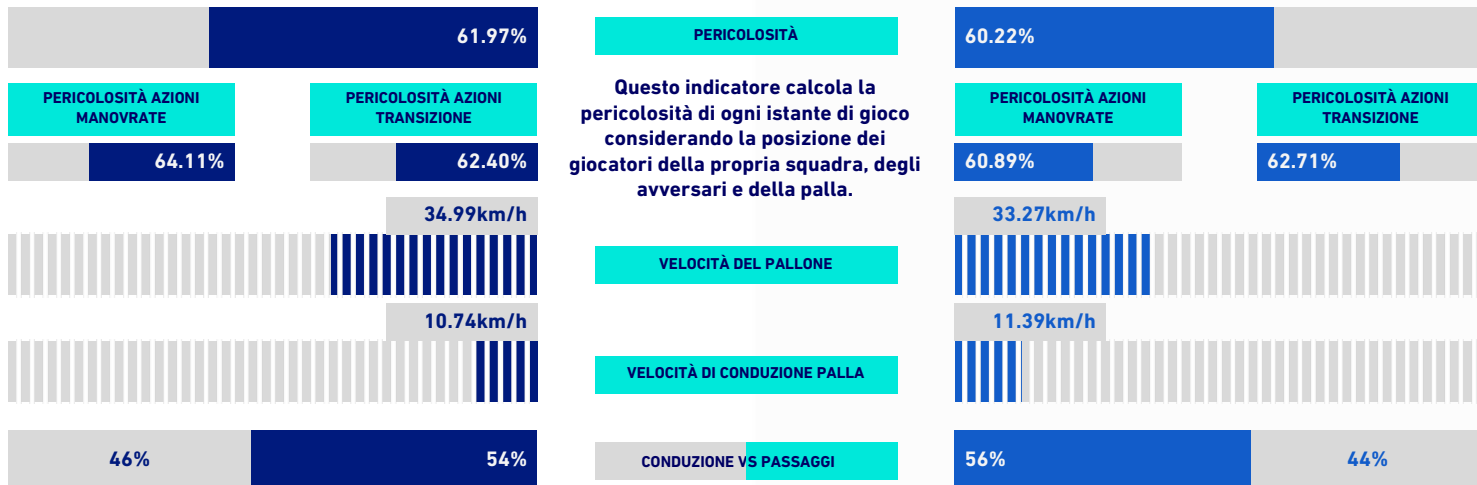

SASSUOLO

1-0

LECCE

VIRTUAL COACH

INDICATORI DI SQUADRA

RECORDMEN

INDICE DI VERTICALITÀ

Numero di giocatori avversari superati da un passaggio verticale. Calcolato solo se il passaggio è andato a buon fine. Dà idea di quanto un giocatore tenda a superare le linee di pressione avversarie.