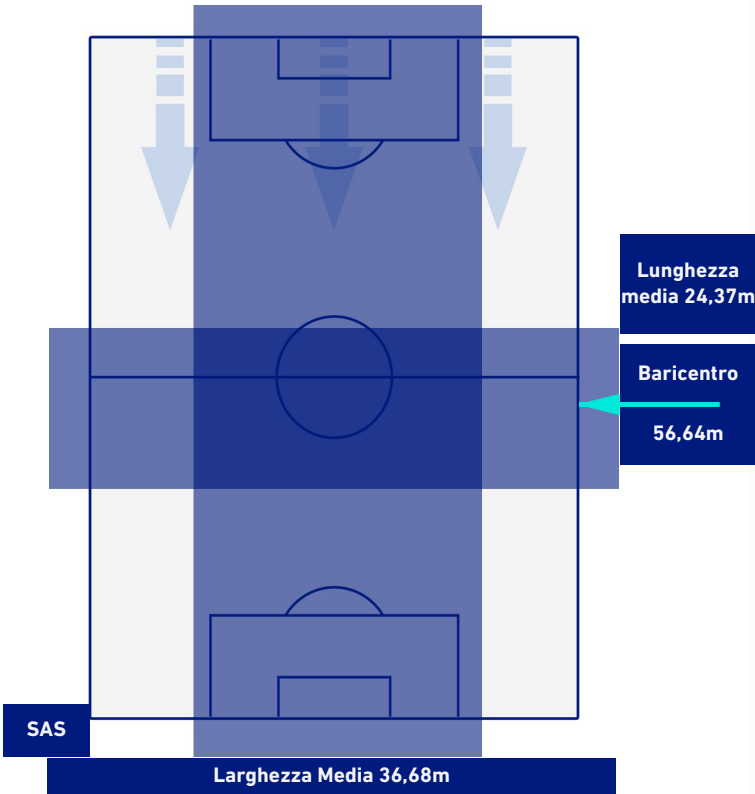

SASSUOLO

1-0

LECCE

BARICENTRO 1° TEMPO