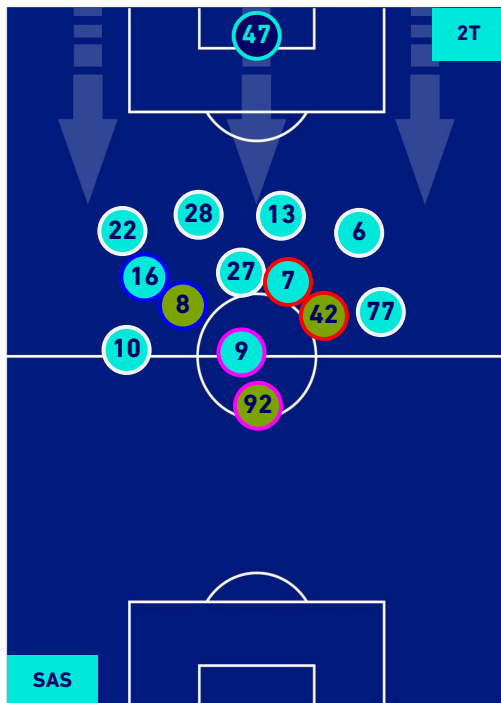

SASSUOLO

1-0

LECCE

POSIZIONI MEDIE POSSESSO PALLA [avversario]

Legenda:

1^ Sostituzione		Giocatore Entrato		Giocatore Uscito		Giocatore Entrato in sostituzione di	
2^ Sostituzione		Giocatore Entrato		Giocatore Uscito		Giocatore Entrato in sostituzione di	
3^ Sostituzione		Giocatore Entrato		Giocatore Uscito		Giocatore Entrato in sostituzione di	
4^ Sostituzione		Giocatore Entrato		Giocatore Uscito		Giocatore Entrato in sostituzione di	
5^ Sostituzione		Giocatore Entrato		Giocatore Uscito		Giocatore Entrato in sostituzione di