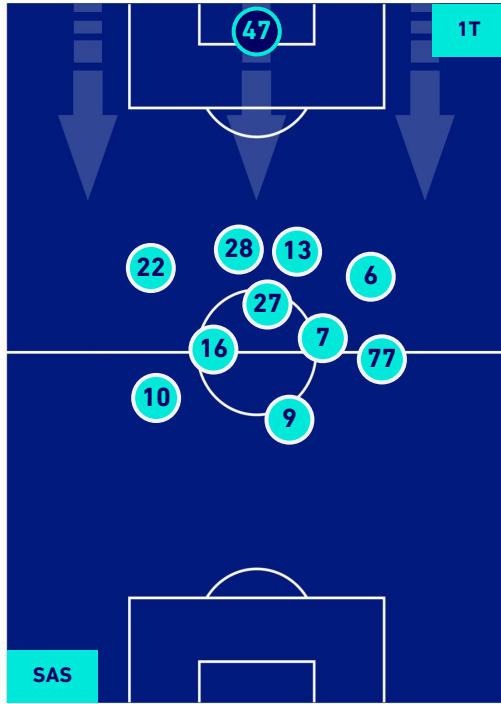

SASSUOLO

1-0

LECCE

POSIZIONI MEDIE POSSESSO PALLA [avversario]

Legenda:

1^ Sostituzione		Giocatore Entrato		Giocatore Uscito		Giocatore Entrato in sostituzione di	
2^ Sostituzione		Giocatore Entrato		Giocatore Uscito		Giocatore Entrato in sostituzione di	
3^ Sostituzione		Giocatore Entrato		Giocatore Uscito		Giocatore Entrato in sostituzione di	
4^ Sostituzione		Giocatore Entrato		Giocatore Uscito		Giocatore Entrato in sostituzione di	
5^ Sostituzione		Giocatore Entrato		Giocatore Uscito		Giocatore Entrato in sostituzione di