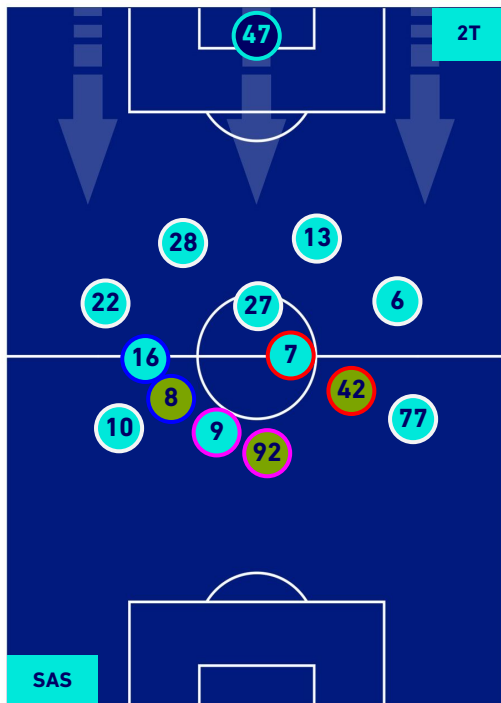

POSIZIONI MEDIE

Legenda:

- | | | |
|-----------------|--------------------------------------|------------------|
| 1^ Sostituzione | Giocatore Entrato | Giocatore Uscito |
| 2^ Sostituzione | Giocatore Entrato | Giocatore Uscito |
| 3^ Sostituzione | Giocatore Entrato | Giocatore Uscito |
| 4^ Sostituzione | Giocatore Entrato | Giocatore Uscito |
| 5^ Sostituzione | Giocatore Entrato | Giocatore Uscito |
| | Giocatore Entrato in sostituzione di | Giocatore Uscito |
| | Giocatore Entrato in sostituzione di | Giocatore Uscito |
| | Giocatore Entrato in sostituzione di | Giocatore Uscito |
| | Giocatore Entrato in sostituzione di | Giocatore Uscito |
| | Giocatore Entrato in sostituzione di | Giocatore Uscito |

SASSUOLO

1-0

LECCE

POSIZIONI MEDIE POSSESSO PALLA [proprio]

Legenda:

- 1^ Sostituzione
- Giocatore Entrato
- Giocatore Uscito
- 2^ Sostituzione
- Giocatore Entrato
- Giocatore Uscito
- 3^ Sostituzione
- Giocatore Entrato
- Giocatore Uscito
- 4^ Sostituzione
- Giocatore Entrato
- Giocatore Uscito
- 5^ Sostituzione
- Giocatore Entrato
- Giocatore Uscito