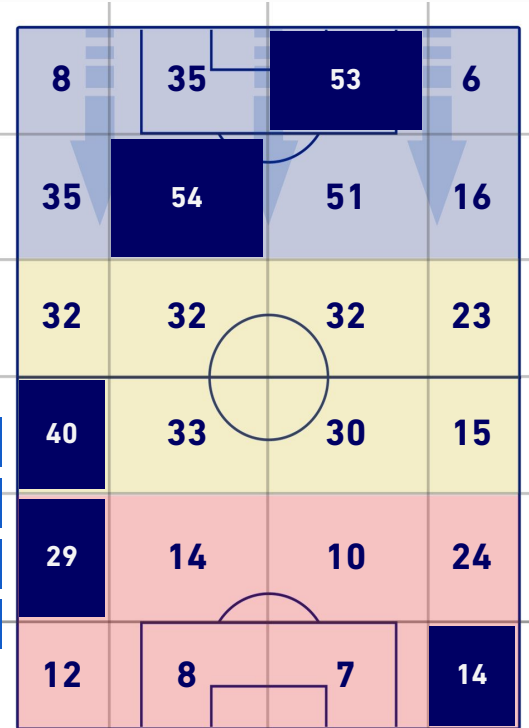

4	Cross utili	8
8	Cross totali	15
50	Accuratezza (%)	53

TOCCHI PALLA

746	Palloni giocati totali	613
220	DIFESA	258
349	CENTROCAMPO	237
177	ATTACCO	118

22	Tocchi area avversaria		15
A. PINAMONTI	6	6	A. CEESAY
D. BERARDI	5	2	L. BANDA
D. FRATTESI	5	2	F. BASCHIROTTI