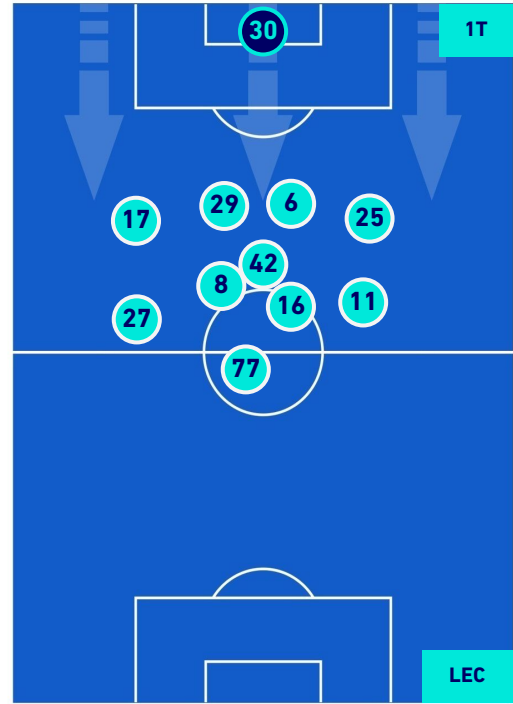

SASSUOLO

1-0

LECCE

POSIZIONI MEDIE POSSESSO PALLA [avversario]

Legenda:

1^ Sostituzione		Giocatore Entrato		Giocatore Uscito		Giocatore Entrato in sostituzione di	
2^ Sostituzione		Giocatore Entrato		Giocatore Uscito		Giocatore Entrato in sostituzione di	
3^ Sostituzione		Giocatore Entrato		Giocatore Uscito		Giocatore Entrato in sostituzione di	
4^ Sostituzione		Giocatore Entrato		Giocatore Uscito		Giocatore Entrato in sostituzione di	
5^ Sostituzione		Giocatore Entrato		Giocatore Uscito		Giocatore Entrato in sostituzione di