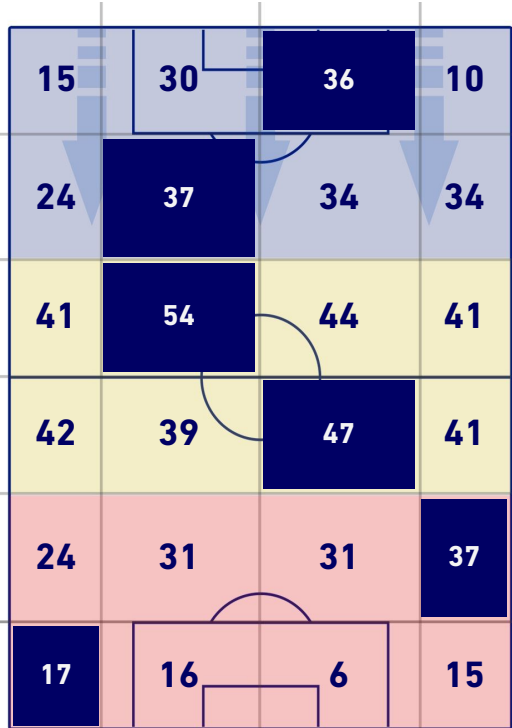

BARICENTRO POSSESSO PROPRIO

BARICENTRO POSSESSO AVVERSAIO

SASSUOLO

1-0

LECCE

ZONE DI TIRO

1	Gol	0
3	In porta	1
4	Fuori Porta	4
5	Respinto	2

CROSS IN GIOCO

4	Cross utili	8
8	Cross totali	15
50	Accuratezza (%)	53

TOCCHI PALLA

746	Palloni giocati totali	613
220	DIFESA	258
349	CENTROCAMPO	237
177	ATTACCO	118

22	Tocchi area avversaria		15
A. PINAMONTI	6	6	A. CEESAY
D. BERARDI	5	2	L. BANDA
D. FRATTESI	5	2	F. BASCHIROTTI