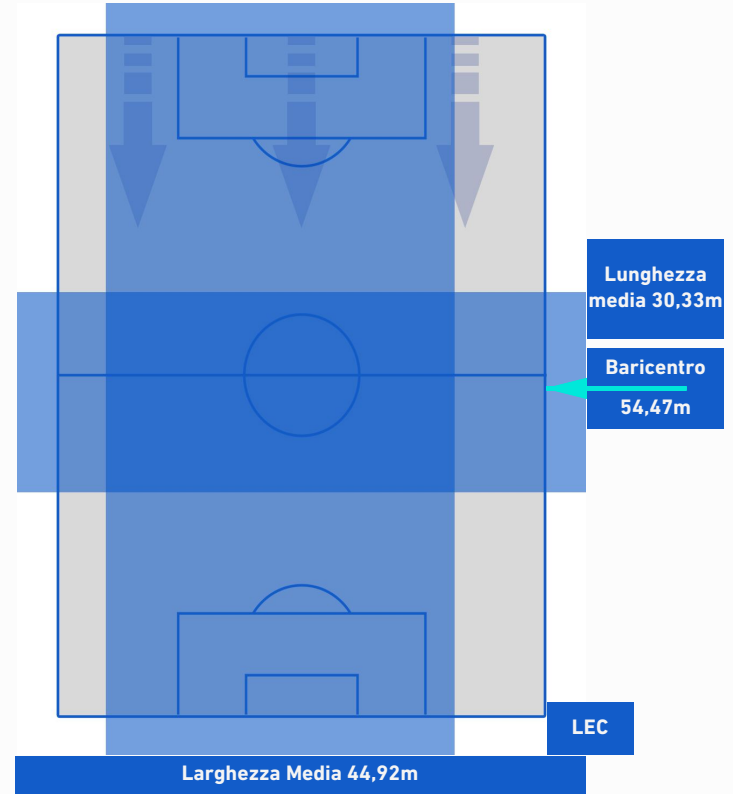

SASSUOLO

1-0

LECCE

BARICENTRO POSSESSO PROPRIO