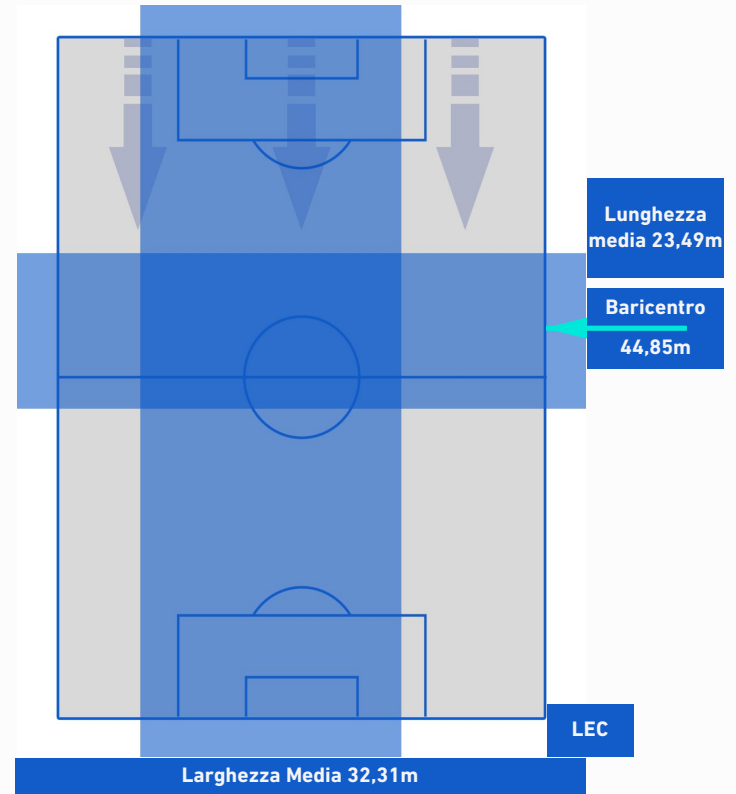

SASSUOLO

1-0

LECCE

BARICENTRO 1° TEMPO