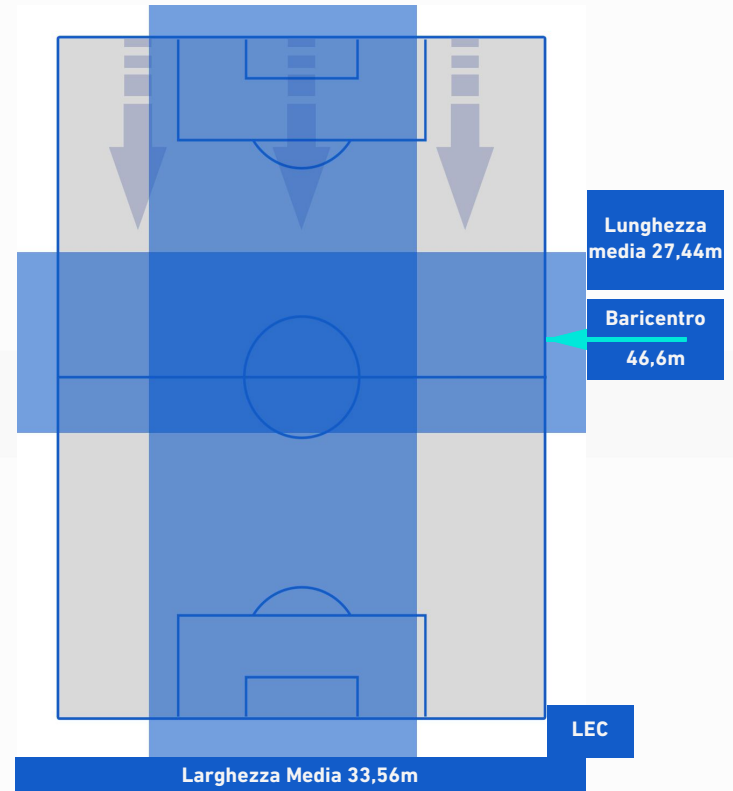

BARICENTRO POSSESSO AVVERSAIO