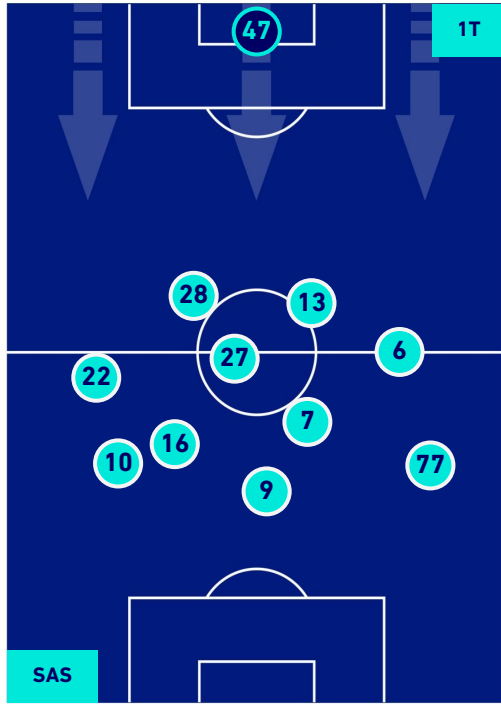

POSIZIONI MEDIE

Legenda:

- | | | |
|-----------------|--------------------------------------|------------------|
| 1^ Sostituzione | Giocatore Entrato | Giocatore Uscito |
| 2^ Sostituzione | Giocatore Entrato | Giocatore Uscito |
| 3^ Sostituzione | Giocatore Entrato | Giocatore Uscito |
| 4^ Sostituzione | Giocatore Entrato | Giocatore Uscito |
| 5^ Sostituzione | Giocatore Entrato | Giocatore Uscito |
| | Giocatore Entrato in sostituzione di | Giocatore Uscito |
| | Giocatore Entrato in sostituzione di | Giocatore Uscito |
| | Giocatore Entrato in sostituzione di | Giocatore Uscito |
| | Giocatore Entrato in sostituzione di | Giocatore Uscito |
| | Giocatore Entrato in sostituzione di | Giocatore Uscito |

SASSUOLO

1-0

LECCE

POSIZIONI MEDIE POSSESSO PALLA [proprio]

Legenda:

- 1^ Sostituzione
- Giocatore Entrato
- Giocatore Uscito
- 2^ Sostituzione
- Giocatore Entrato
- Giocatore Uscito
- 3^ Sostituzione
- Giocatore Entrato
- Giocatore Uscito
- 4^ Sostituzione
- Giocatore Entrato
- Giocatore Uscito
- 5^ Sostituzione
- Giocatore Entrato
- Giocatore Uscito