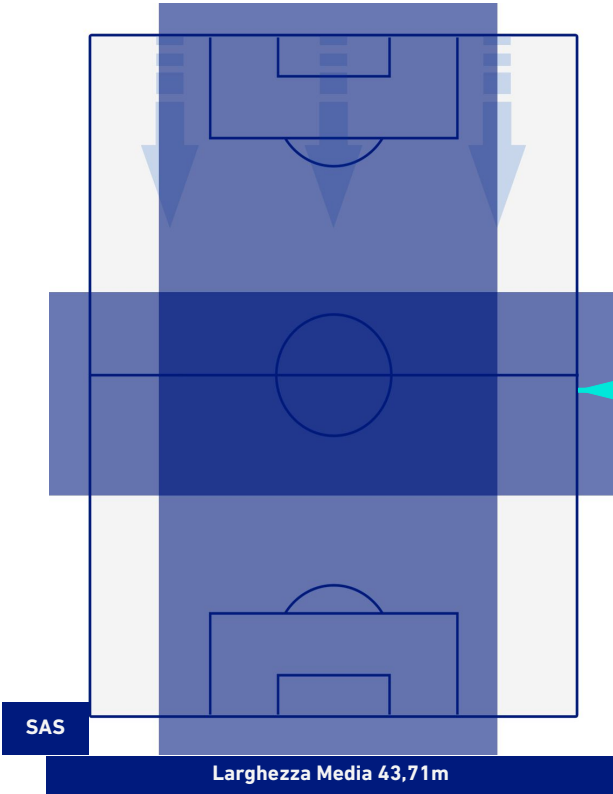

SASSUOLO

1-0

LECCE

BARICENTRO POSSESSO PROPRIO