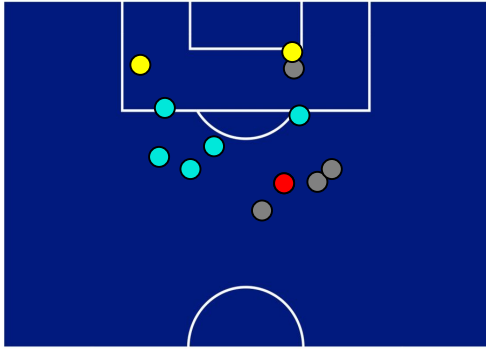

BARICENTRO POSSESSO PROPRIO

BARICENTRO POSSESSO AVVERSAIO

SASSUOLO

1-0

LECCE

ZONE DI TIRO

1	Gol	0
3	In porta	1
4	Fuori Porta	4
5	Respinto	2

CROSS IN GIOCO

4	Cross utili	8
8	Cross totali	15
50	Accuratezza (%)	53

TOCCHI PALLA

746	Palloni giocati totali	613
220	DIFESA	258
349	CENTROCAMPO	237
177	ATTACCO	118

22	Tocchi area avversaria		15
A. PINAMONTI	6	6	A. CEESAY
D. BERARDI	5	2	L. BANDA
D. FRATTESI	5	2	F. BASCHIROTTI