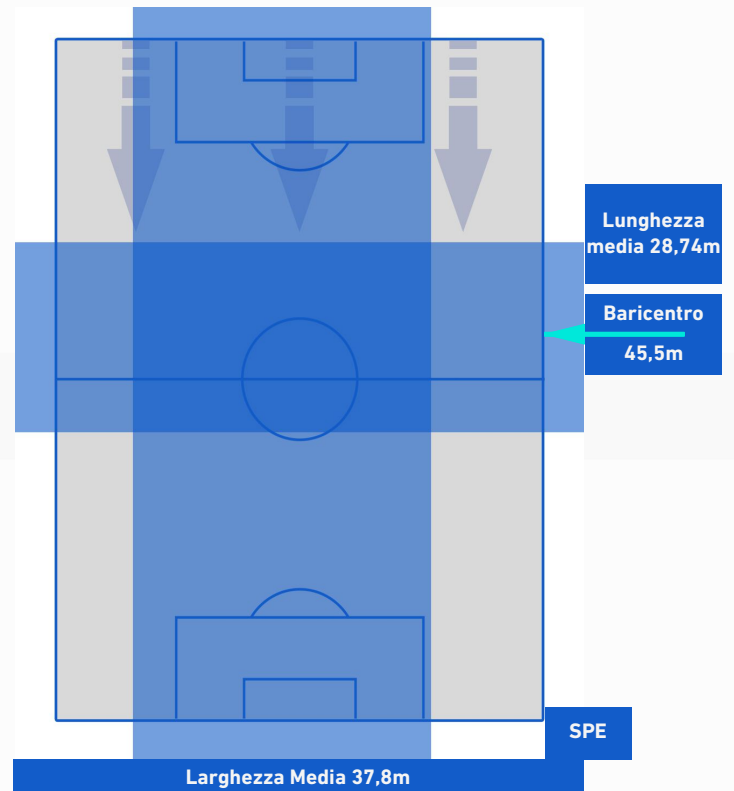

BARICENTRO POSSESSO AVVERSAIO