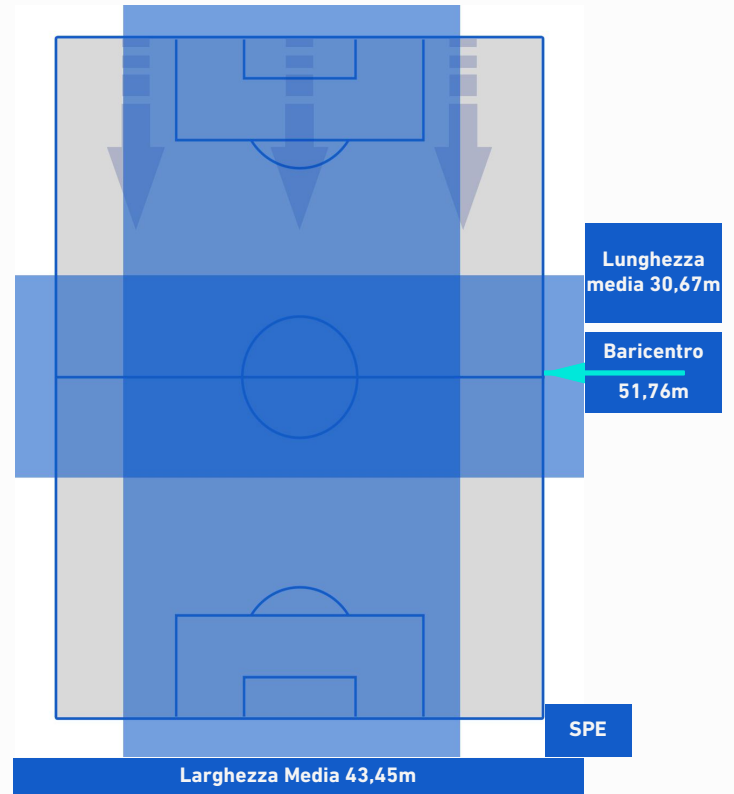

INTER

3-0

SPEZIA

BARICENTRO POSSESSO PROPRIO