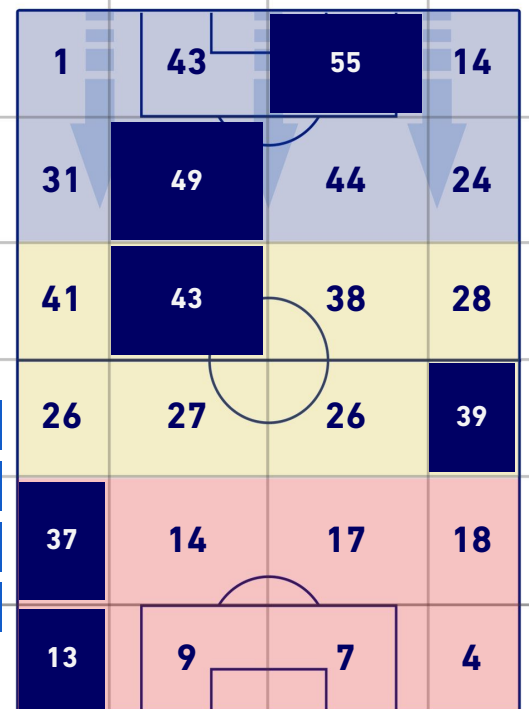

CROSS IN GIOCO

4	Cross utili	6
11	Cross totali	8
36	Accuratezza (%)	75

TOCCHI PALLA

761	Palloni giocati totali	648
256	DIFESA	261
334	CENTROCAMPO	268
171	ATTACCO	119

47	Tocchi area avversaria	16	
D. DUMFRIES	12	4	M. NZOLA
R. LUKAKU	9	4	D. STRELEC
L. MARTINEZ	9	2	P. HRISTOV