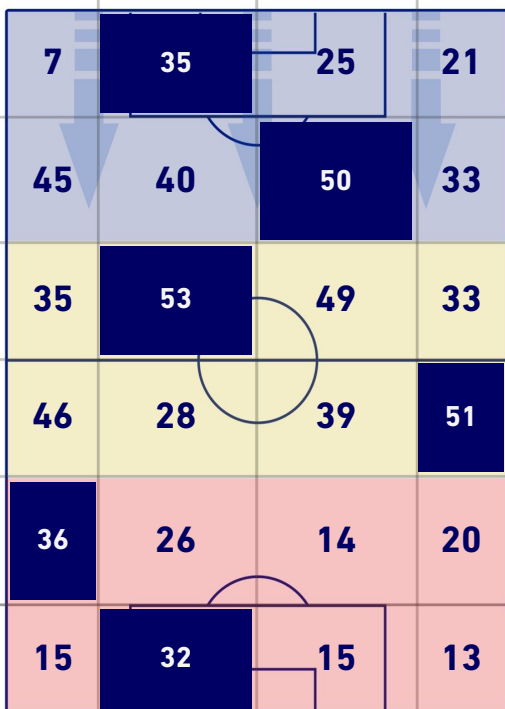

BARICENTRO POSSESSO PROPRIO

BARICENTRO POSSESSO AVVERSAIO

Milano 20/08/2022 STADIO GIUSEPPE MEAZZA - 20:45

INTER

3-0

SPEZIA

ZONE DI TIRO

3	Gol	0
8	In porta	0
8	Fuori Porta	1
3	Respinto	1

CROSS IN GIOCO

4	Cross utili	6
11	Cross totali	8
36	Accuratezza (%)	75

TOCCHI PALLA

761	Palloni giocati totali	648
256	DIFESA	261
334	CENTROCAMPO	268
171	ATTACCO	119

47	Tocchi area avversaria	16	
D. DUMFRIES	12	4	M. NZOLA
R. LUKAKU	9	4	D. STRELEC
L. MARTINEZ	9	2	P. HRISTOV