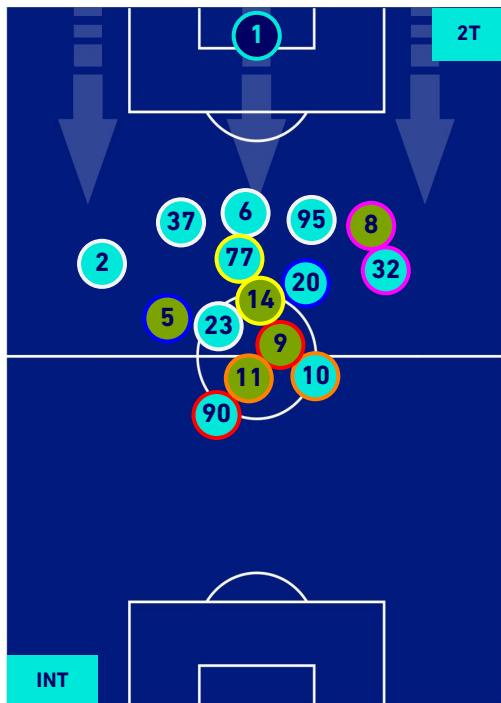

INTER

3-0

SPEZIA

POSIZIONI MEDIE POSSESSO PALLA [avversario]

Legenda:

1^ Sostituzione	Giocatore Entrato	Giocatore Uscito
2^ Sostituzione	Giocatore Entrato	Giocatore Uscito
3^ Sostituzione	Giocatore Entrato	Giocatore Uscito
4^ Sostituzione	Giocatore Entrato	Giocatore Uscito
5^ Sostituzione	Giocatore Entrato	Giocatore Uscito
	Giocatore Entrato in sostituzione di	Giocatore Uscito
	Giocatore Entrato in sostituzione di	Giocatore Uscito
	Giocatore Entrato in sostituzione di	Giocatore Uscito
	Giocatore Entrato in sostituzione di	Giocatore Uscito
	Giocatore Entrato in sostituzione di	Giocatore Uscito