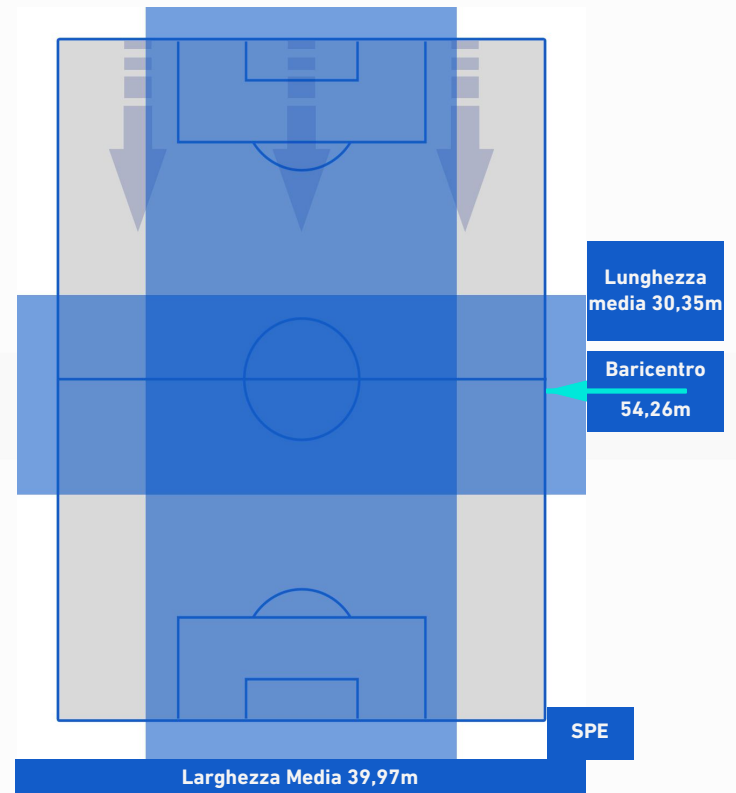

BARICENTRO 2° TEMPO