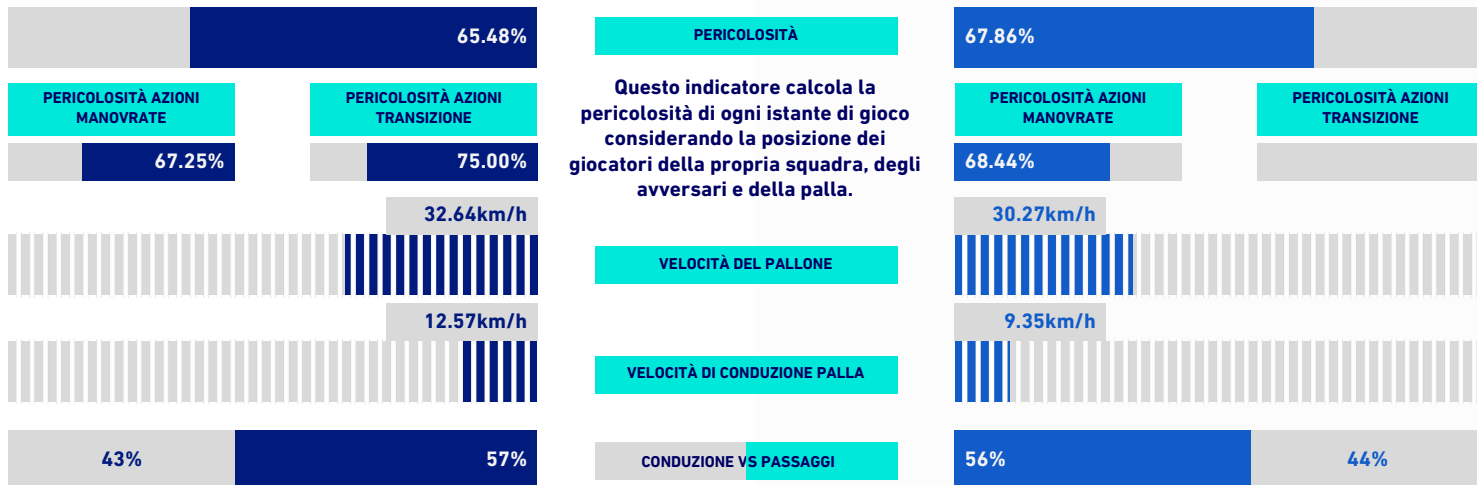

INTER

3-0

SPEZIA

VIRTUAL COACH

INDICATORI DI SQUADRA

RECORDMEN

INDICE DI VERTICALITÀ

Numero di giocatori avversari superati da un passaggio verticale. Calcolato solo se il passaggio è andato a buon fine. Dà idea di quanto un giocatore tenda a superare le linee di pressione avversarie.