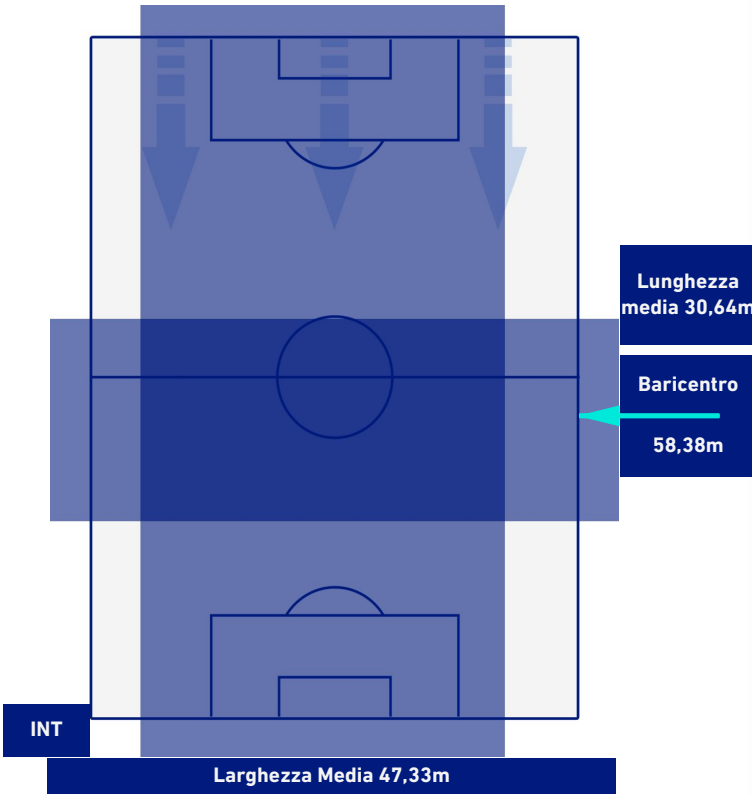

INTER

3-0

SPEZIA

BARICENTRO POSSESSO PROPRIO