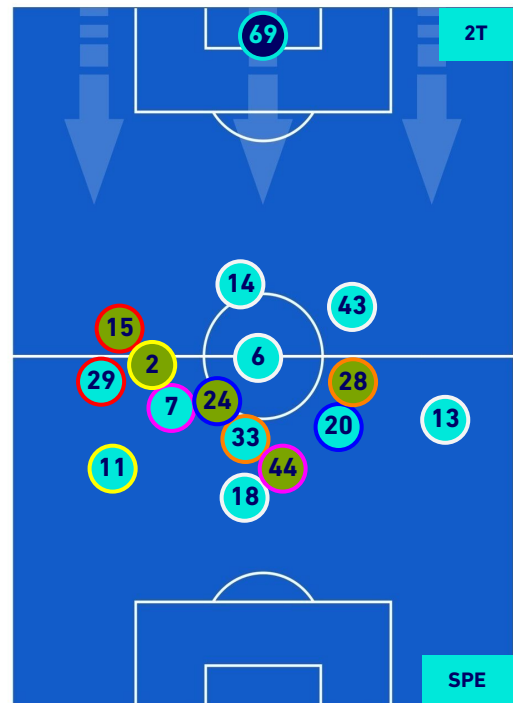

POSIZIONI MEDIE

Legenda:

- | | | |
|-----------------|--------------------------------------|------------------|
| 1^ Sostituzione | Giocatore Entrato | Giocatore Uscito |
| 2^ Sostituzione | Giocatore Entrato | Giocatore Uscito |
| 3^ Sostituzione | Giocatore Entrato | Giocatore Uscito |
| 4^ Sostituzione | Giocatore Entrato | Giocatore Uscito |
| 5^ Sostituzione | Giocatore Entrato | Giocatore Uscito |
| | Giocatore Entrato in sostituzione di | Giocatore Uscito |
| | Giocatore Entrato in sostituzione di | Giocatore Uscito |
| | Giocatore Entrato in sostituzione di | Giocatore Uscito |
| | Giocatore Entrato in sostituzione di | Giocatore Uscito |
| | Giocatore Entrato in sostituzione di | Giocatore Uscito |

INTER

3-0

SPEZIA

POSIZIONI MEDIE POSSESSO PALLA [proprio]

Legenda:

- | | | |
|-----------------|--------------------------------------|------------------|
| 1^ Sostituzione | Giocatore Entrato | Giocatore Uscito |
| 2^ Sostituzione | Giocatore Entrato | Giocatore Uscito |
| 3^ Sostituzione | Giocatore Entrato | Giocatore Uscito |
| 4^ Sostituzione | Giocatore Entrato | Giocatore Uscito |
| 5^ Sostituzione | Giocatore Entrato | Giocatore Uscito |
| | Giocatore Entrato in sostituzione di | Giocatore Uscito |
| | Giocatore Entrato in sostituzione di | Giocatore Uscito |
| | Giocatore Entrato in sostituzione di | Giocatore Uscito |
| | Giocatore Entrato in sostituzione di | Giocatore Uscito |
| | Giocatore Entrato in sostituzione di | Giocatore Uscito |