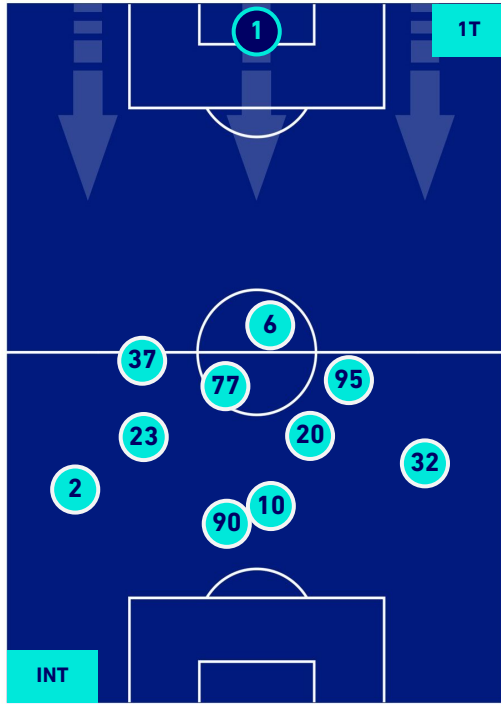

POSIZIONI MEDIE

Legenda:

- | | | |
|-----------------|--------------------------------------|------------------|
| 1^ Sostituzione | Giocatore Entrato | Giocatore Uscito |
| 2^ Sostituzione | Giocatore Entrato | Giocatore Uscito |
| 3^ Sostituzione | Giocatore Entrato | Giocatore Uscito |
| 4^ Sostituzione | Giocatore Entrato | Giocatore Uscito |
| 5^ Sostituzione | Giocatore Entrato | Giocatore Uscito |
| | Giocatore Entrato in sostituzione di | Giocatore Uscito |
| | Giocatore Entrato in sostituzione di | Giocatore Uscito |
| | Giocatore Entrato in sostituzione di | Giocatore Uscito |
| | Giocatore Entrato in sostituzione di | Giocatore Uscito |
| | Giocatore Entrato in sostituzione di | Giocatore Uscito |

INTER

3-0

SPEZIA

POSIZIONI MEDIE POSSESSO PALLA [proprio]

Legenda:

- | | | |
|-----------------|--------------------------------------|------------------|
| 1^ Sostituzione | Giocatore Entrato | Giocatore Uscito |
| 2^ Sostituzione | Giocatore Entrato | Giocatore Uscito |
| 3^ Sostituzione | Giocatore Entrato | Giocatore Uscito |
| 4^ Sostituzione | Giocatore Entrato | Giocatore Uscito |
| 5^ Sostituzione | Giocatore Entrato | Giocatore Uscito |
| | Giocatore Entrato in sostituzione di | Giocatore Uscito |
| | Giocatore Entrato in sostituzione di | Giocatore Uscito |
| | Giocatore Entrato in sostituzione di | Giocatore Uscito |
| | Giocatore Entrato in sostituzione di | Giocatore Uscito |
| | Giocatore Entrato in sostituzione di | Giocatore Uscito |