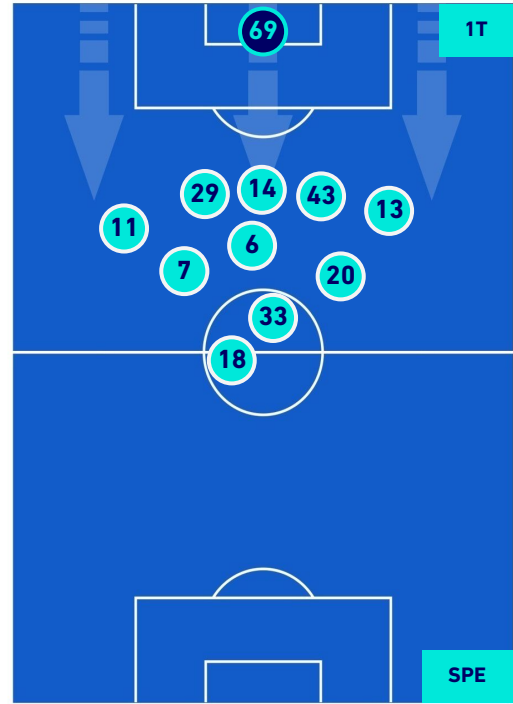

INTER

3-0

SPEZIA

POSIZIONI MEDIE POSSESSO PALLA [avversario]

Legenda:

1^ Sostituzione	Giocatore Entrato	Giocatore Uscito
2^ Sostituzione	Giocatore Entrato	Giocatore Uscito
3^ Sostituzione	Giocatore Entrato	Giocatore Uscito
4^ Sostituzione	Giocatore Entrato	Giocatore Uscito
5^ Sostituzione	Giocatore Entrato	Giocatore Uscito
	Giocatore Entrato in sostituzione di	Giocatore Uscito
	Giocatore Entrato in sostituzione di	Giocatore Uscito
	Giocatore Entrato in sostituzione di	Giocatore Uscito
	Giocatore Entrato in sostituzione di	Giocatore Uscito
	Giocatore Entrato in sostituzione di	Giocatore Uscito