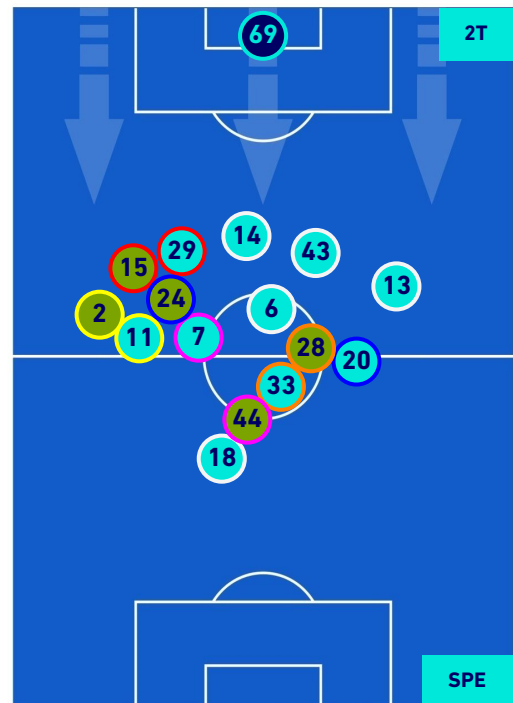

INTER

3-0

SPEZIA

POSIZIONI MEDIE POSSESSO PALLA [avversario]

Legenda:

1^ Sostituzione	Giocatore Entrato	Giocatore Uscito
2^ Sostituzione	Giocatore Entrato	Giocatore Uscito
3^ Sostituzione	Giocatore Entrato	Giocatore Uscito
4^ Sostituzione	Giocatore Entrato	Giocatore Uscito
5^ Sostituzione	Giocatore Entrato	Giocatore Uscito
	Giocatore Entrato in sostituzione di	Giocatore Uscito
	Giocatore Entrato in sostituzione di	Giocatore Uscito
	Giocatore Entrato in sostituzione di	Giocatore Uscito
	Giocatore Entrato in sostituzione di	Giocatore Uscito
	Giocatore Entrato in sostituzione di	Giocatore Uscito