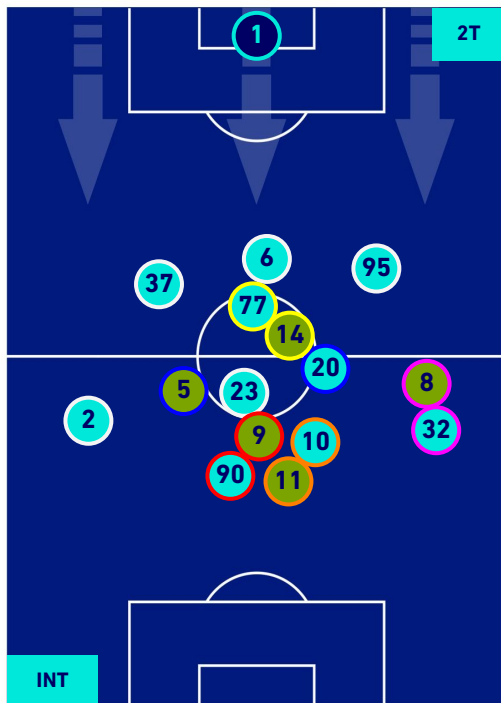

POSIZIONI MEDIE

Legenda:

- | | | |
|-----------------|--------------------------------------|------------------|
| 1^ Sostituzione | Giocatore Entrato | Giocatore Uscito |
| 2^ Sostituzione | Giocatore Entrato | Giocatore Uscito |
| 3^ Sostituzione | Giocatore Entrato | Giocatore Uscito |
| 4^ Sostituzione | Giocatore Entrato | Giocatore Uscito |
| 5^ Sostituzione | Giocatore Entrato | Giocatore Uscito |
| | Giocatore Entrato in sostituzione di | Giocatore Uscito |
| | Giocatore Entrato in sostituzione di | Giocatore Uscito |
| | Giocatore Entrato in sostituzione di | Giocatore Uscito |
| | Giocatore Entrato in sostituzione di | Giocatore Uscito |
| | Giocatore Entrato in sostituzione di | Giocatore Uscito |

INTER

3-0

SPEZIA

POSIZIONI MEDIE POSSESSO PALLA [proprio]

Legenda:

- | | | |
|-----------------|--------------------------------------|------------------|
| 1^ Sostituzione | Giocatore Entrato | Giocatore Uscito |
| 2^ Sostituzione | Giocatore Entrato | Giocatore Uscito |
| 3^ Sostituzione | Giocatore Entrato | Giocatore Uscito |
| 4^ Sostituzione | Giocatore Entrato | Giocatore Uscito |
| 5^ Sostituzione | Giocatore Entrato | Giocatore Uscito |
| | Giocatore Entrato in sostituzione di | Giocatore Uscito |
| | Giocatore Entrato in sostituzione di | Giocatore Uscito |
| | Giocatore Entrato in sostituzione di | Giocatore Uscito |
| | Giocatore Entrato in sostituzione di | Giocatore Uscito |
| | Giocatore Entrato in sostituzione di | Giocatore Uscito |