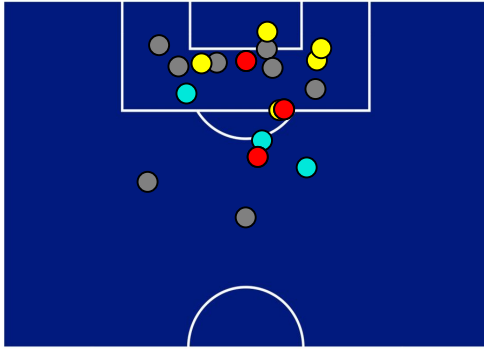

BARICENTRO POSSESSO PROPRIO

BARICENTRO POSSESSO AVVERSAIO

Milano 20/08/2022 STADIO GIUSEPPE MEAZZA - 20:45

INTER

3-0

SPEZIA

ZONE DI TIRO

3	Gol	0
8	In porta	0
8	Fuori Porta	1
3	Respinto	1

CROSS IN GIOCO

4	Cross utili	6
11	Cross totali	8
36	Accuratezza (%)	75

TOCCHI PALLA

761	Palloni giocati totali	648
256	DIFESA	261
334	CENTROCAMPO	268
171	ATTACCO	119

47	Tocchi area avversaria	16	
D. DUMFRIES	12	4	M. NZOLA
R. LUKAKU	9	4	D. STRELEC
L. MARTINEZ	9	2	P. HRISTOV