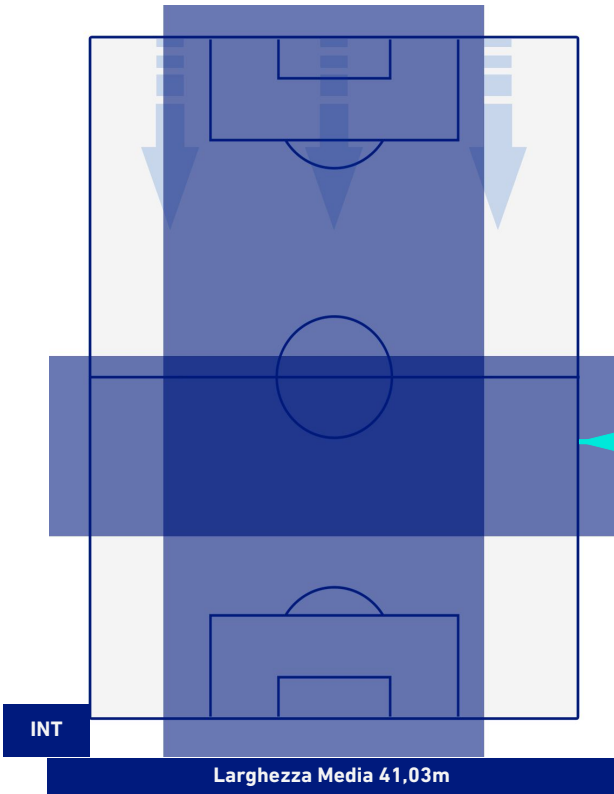

INTER

3-0

SPEZIA

BARICENTRO 1° TEMPO