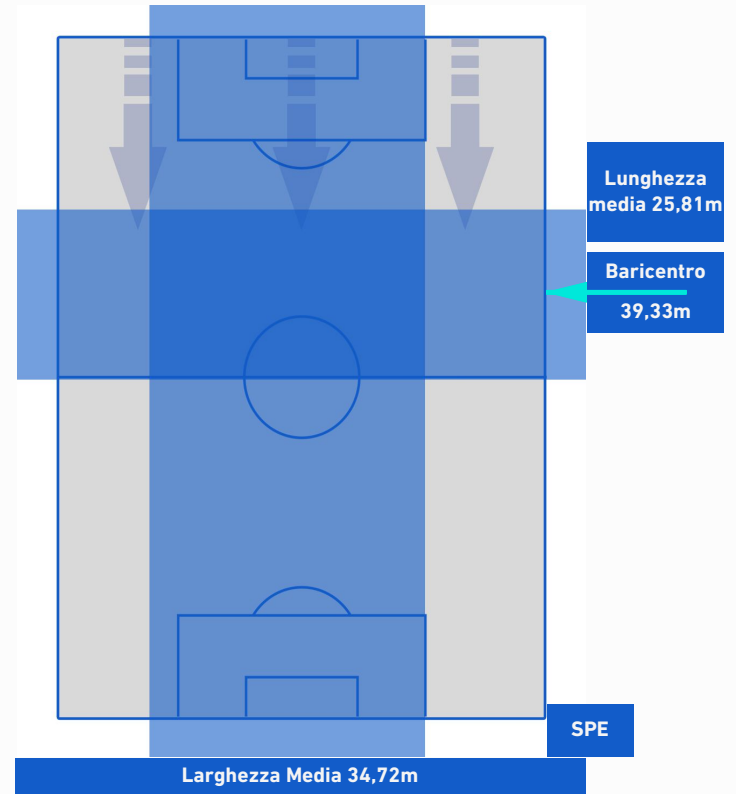

INTER

3-0

SPEZIA

BARICENTRO 1° TEMPO