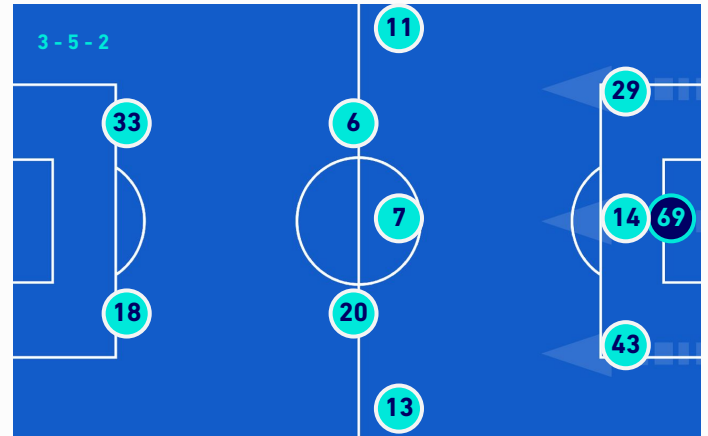

A disposizione

	JEROEN ZOET	1
	PETAR ZOVKO	40
	EMIL HOLM	2
	ALBIN EKDAL	8
	PETKO HRISTOV	15
	SUF PODGOREANU	17
	ELIO CAPRADOSSI	23
	VIKTOR KOVALENKO	24
	MIKAEL ELLERTSSON	28
	DANIEL MALDINI	30
	DAVID STRELEC	44
	NICOLO' BERTOLA	77
	LEANDRO BALDE'	89

Allenatore: **LUCA GOTTI**

Quarto Uomo: **ALBERTO SANTORO**
V.A.R.: **VALERIO MARINI**
A.V.A.R.: **MARCO GUIDA**