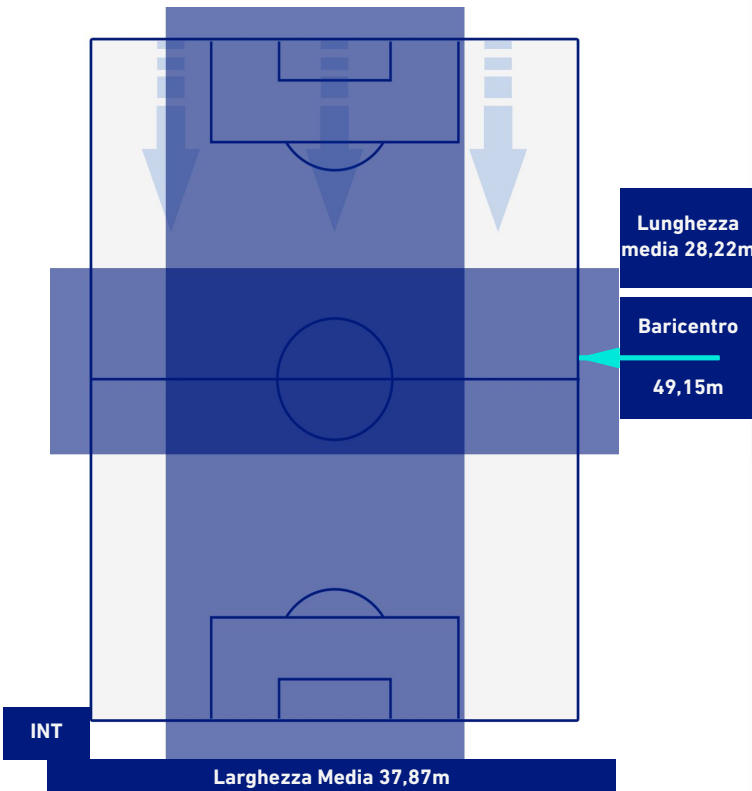

BARICENTRO POSSESSO AVVERSAIO