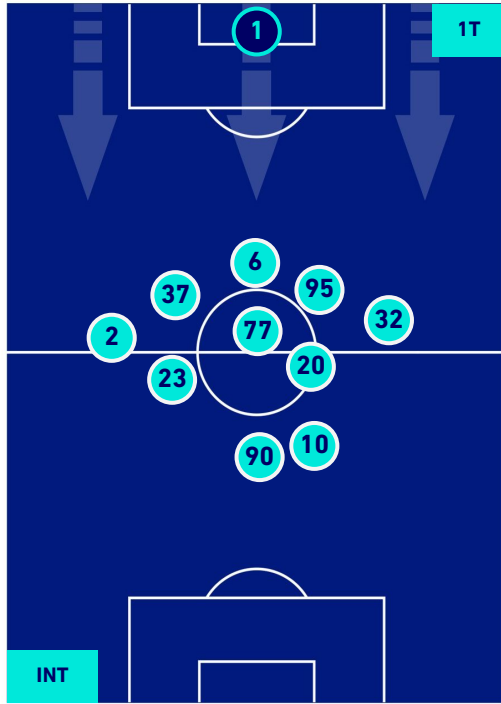

INTER

3-0

SPEZIA

POSIZIONI MEDIE POSSESSO PALLA [avversario]

Legenda:

1^ Sostituzione	Giocatore Entrato	Giocatore Uscito
2^ Sostituzione	Giocatore Entrato	Giocatore Uscito
3^ Sostituzione	Giocatore Entrato	Giocatore Uscito
4^ Sostituzione	Giocatore Entrato	Giocatore Uscito
5^ Sostituzione	Giocatore Entrato	Giocatore Uscito
	Giocatore Entrato in sostituzione di	Giocatore Uscito
	Giocatore Entrato in sostituzione di	Giocatore Uscito
	Giocatore Entrato in sostituzione di	Giocatore Uscito
	Giocatore Entrato in sostituzione di	Giocatore Uscito
	Giocatore Entrato in sostituzione di	Giocatore Uscito