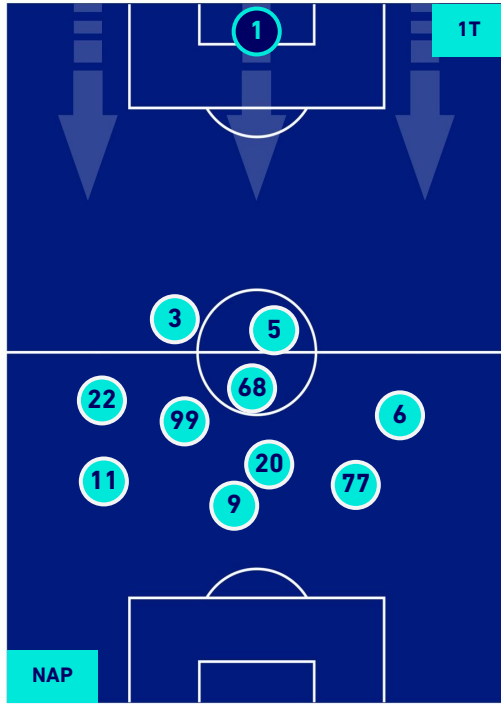

## POSIZIONI MEDIE

**Legenda:**

- |                 |                                      |                  |
|-----------------|--------------------------------------|------------------|
| 1^ Sostituzione | Giocatore Entrato                    | Giocatore Uscito |
| 2^ Sostituzione | Giocatore Entrato                    | Giocatore Uscito |
| 3^ Sostituzione | Giocatore Entrato                    | Giocatore Uscito |
| 4^ Sostituzione | Giocatore Entrato                    | Giocatore Uscito |
| 5^ Sostituzione | Giocatore Entrato                    | Giocatore Uscito |
|                 | Giocatore Entrato in sostituzione di | Giocatore Uscito |
|                 | Giocatore Entrato in sostituzione di | Giocatore Uscito |
|                 | Giocatore Entrato in sostituzione di | Giocatore Uscito |
|                 | Giocatore Entrato in sostituzione di | Giocatore Uscito |
|                 | Giocatore Entrato in sostituzione di | Giocatore Uscito |

Napoli 29/10/2022 STADIO Diego Armando MARADONA - 15:00

**NAPOLI**

**4-0**

**SASSUOLO**

## POSIZIONI MEDIE POSSESSO PALLA [proprio]

Legenda:

- 1^ Sostituzione
- 2^ Sostituzione
- 3^ Sostituzione
- 4^ Sostituzione
- 5^ Sostituzione

- Giocatore Entrato
- Giocatore Entrato
- Giocatore Entrato
- Giocatore Entrato
- Giocatore Entrato