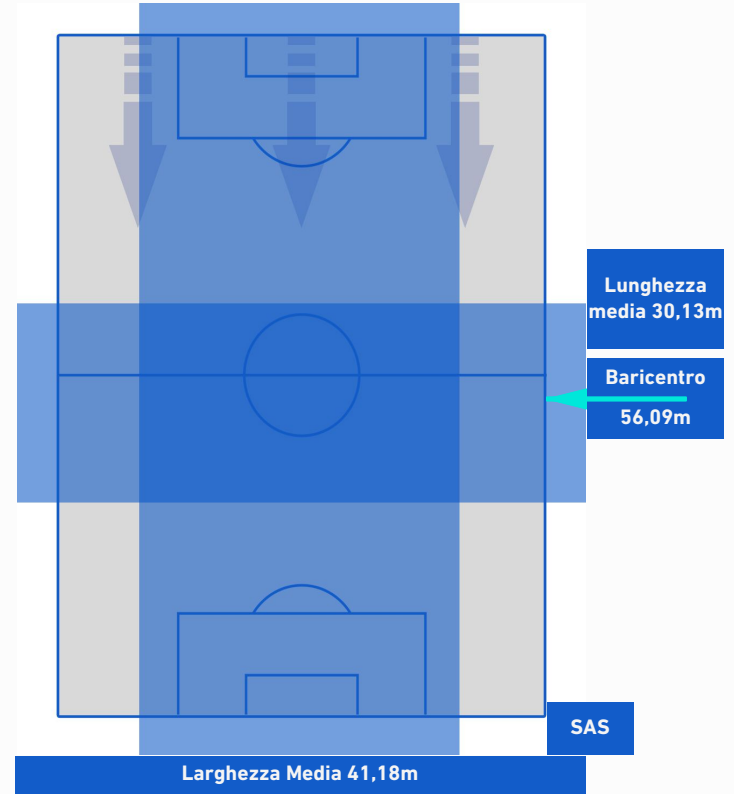

NAPOLI

4-0

SASSUOLO

BARICENTRO POSSESSO PROPRIO