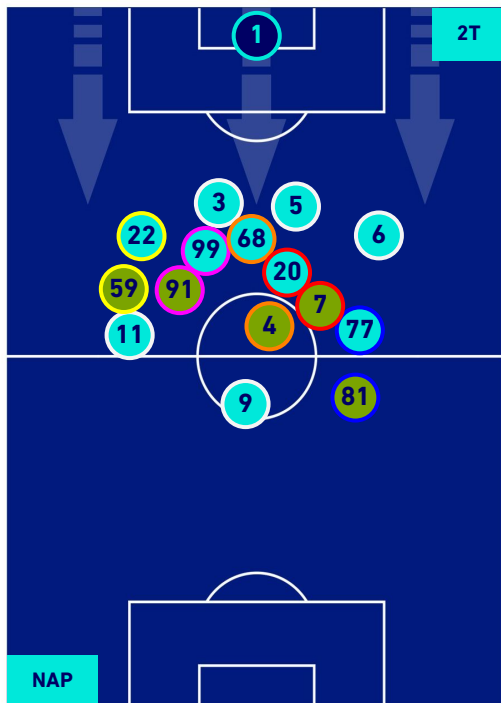

- 
- 
- 
- 
-

Napoli 29/10/2022 STADIO Diego Armando MARADONA - 15:00

**NAPOLI**

**4-0**

**SASSUOLO**

## POSIZIONI MEDIE POSSESSO PALLA [avversario]

**Legenda:**

- |                 |                                      |                                      |
|-----------------|--------------------------------------|--------------------------------------|
| 1ª Sostituzione | Giocatore Entrato                    | Giocatore Uscito                     |
| 2ª Sostituzione | Giocatore Entrato                    | Giocatore Uscito                     |
| 3ª Sostituzione | Giocatore Entrato                    | Giocatore Uscito                     |
| 4ª Sostituzione | Giocatore Entrato                    | Giocatore Uscito                     |
| 5ª Sostituzione | Giocatore Entrato                    | Giocatore Uscito                     |
|                 | Giocatore Entrato in sostituzione di | Giocatore Entrato in sostituzione di |
|                 | Giocatore Entrato in sostituzione di | Giocatore Entrato in sostituzione di |
|                 | Giocatore Entrato in sostituzione di | Giocatore Entrato in sostituzione di |
|                 | Giocatore Entrato in sostituzione di | Giocatore Entrato in sostituzione di |