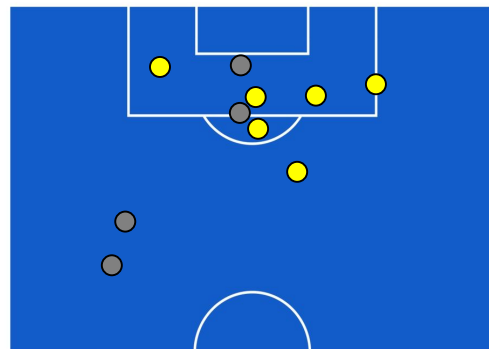

## BARICENTRO POSSESSO AVVERSAIO

Napoli 29/10/2022 STADIO Diego Armando MARADONA - 15:00

**NAPOLI**

**4-0**

**SASSUOLO**

## ZONE DI TIRO

4	<b>Gol</b>	0
6	<b>In porta</b>	6
8	<b>Fuori Porta</b>	4
4	<b>Respinto</b>	0