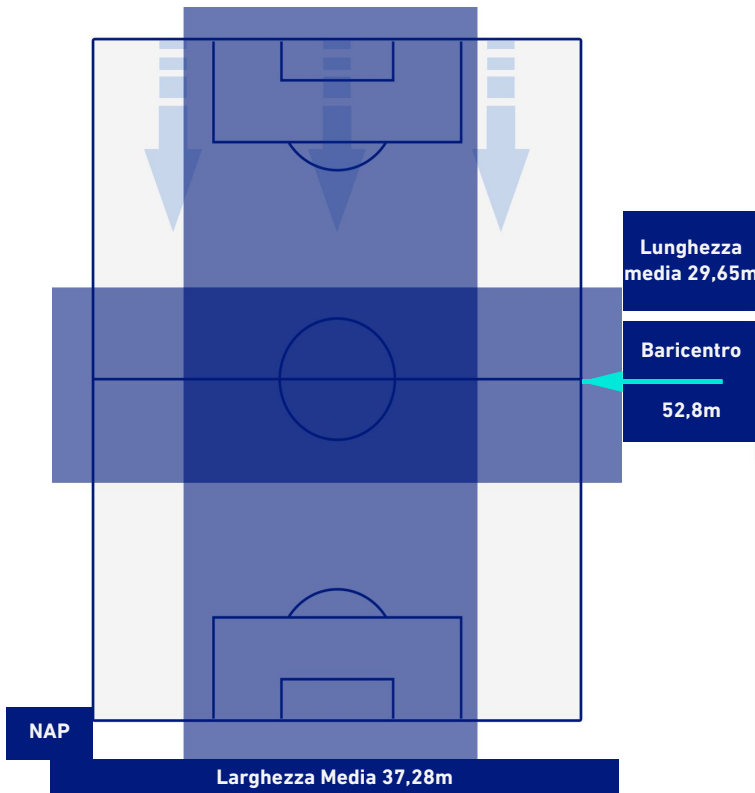

BARICENTRO 2° TEMPO