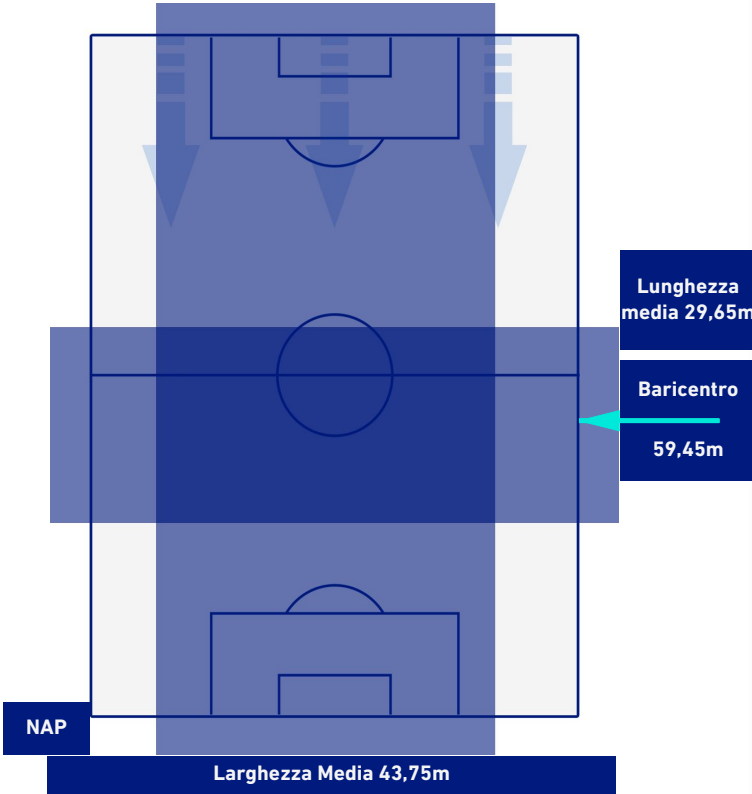

NAPOLI

4-0

SASSUOLO

BARICENTRO POSSESSO PROPRIO