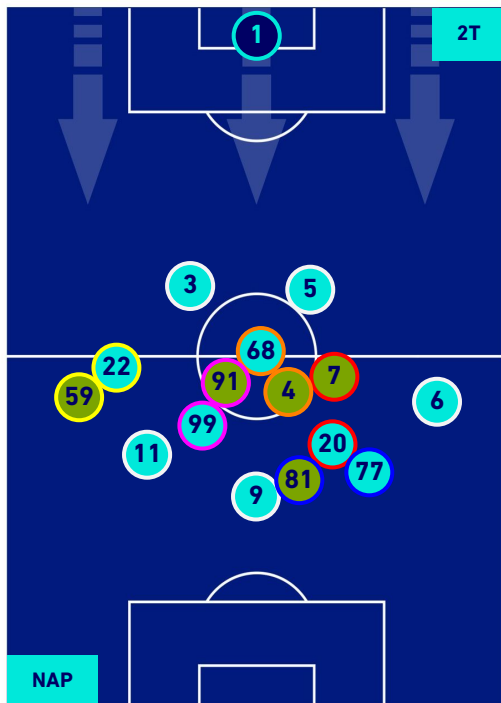

## POSIZIONI MEDIE

**Legenda:**

- |                 |                                      |                  |
|-----------------|--------------------------------------|------------------|
| 1^ Sostituzione | Giocatore Entrato                    | Giocatore Uscito |
| 2^ Sostituzione | Giocatore Entrato                    | Giocatore Uscito |
| 3^ Sostituzione | Giocatore Entrato                    | Giocatore Uscito |
| 4^ Sostituzione | Giocatore Entrato                    | Giocatore Uscito |
| 5^ Sostituzione | Giocatore Entrato                    | Giocatore Uscito |
|                 | Giocatore Entrato in sostituzione di | Giocatore Uscito |
|                 | Giocatore Entrato in sostituzione di | Giocatore Uscito |
|                 | Giocatore Entrato in sostituzione di | Giocatore Uscito |
|                 | Giocatore Entrato in sostituzione di | Giocatore Uscito |
|                 | Giocatore Entrato in sostituzione di | Giocatore Uscito |

Napoli 29/10/2022 STADIO Diego Armando MARADONA - 15:00

**NAPOLI**

**4-0**

**SASSUOLO**

## POSIZIONI MEDIE POSSESSO PALLA [proprio]

Legenda:

- 1^ Sostituzione
- 2^ Sostituzione
- 3^ Sostituzione
- 4^ Sostituzione
- 5^ Sostituzione

- Giocatore Entrato
- Giocatore Entrato
- Giocatore Entrato
- Giocatore Entrato
- Giocatore Entrato