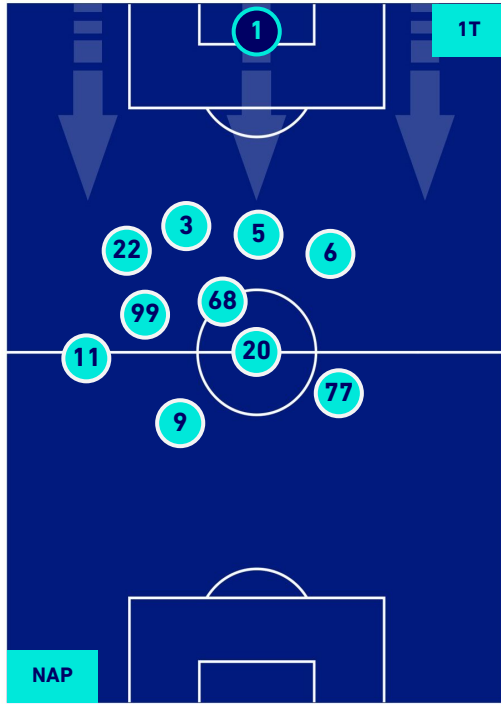

- 
- 
- 
- 
-

Napoli 29/10/2022 STADIO Diego Armando MARADONA - 15:00

**NAPOLI**

**4-0**

**SASSUOLO**

## POSIZIONI MEDIE POSSESSO PALLA [avversario]

**Legenda:**

- |                 |                                      |                                      |
|-----------------|--------------------------------------|--------------------------------------|
| 1ª Sostituzione | Giocatore Entrato                    | Giocatore Uscito                     |
| 2ª Sostituzione | Giocatore Entrato                    | Giocatore Uscito                     |
| 3ª Sostituzione | Giocatore Entrato                    | Giocatore Uscito                     |
| 4ª Sostituzione | Giocatore Entrato                    | Giocatore Uscito                     |
| 5ª Sostituzione | Giocatore Entrato                    | Giocatore Uscito                     |
|                 | Giocatore Entrato in sostituzione di | Giocatore Entrato in sostituzione di |
|                 | Giocatore Entrato in sostituzione di | Giocatore Entrato in sostituzione di |
|                 | Giocatore Entrato in sostituzione di | Giocatore Entrato in sostituzione di |
|                 | Giocatore Entrato in sostituzione di | Giocatore Entrato in sostituzione di |