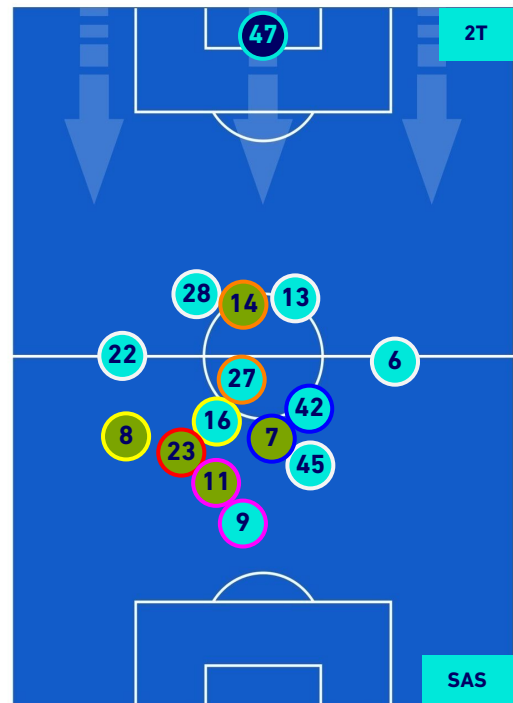

## POSIZIONI MEDIE

**Legenda:**

- |                 |                                      |                  |
|-----------------|--------------------------------------|------------------|
| 1^ Sostituzione | Giocatore Entrato                    | Giocatore Uscito |
| 2^ Sostituzione | Giocatore Entrato                    | Giocatore Uscito |
| 3^ Sostituzione | Giocatore Entrato                    | Giocatore Uscito |
| 4^ Sostituzione | Giocatore Entrato                    | Giocatore Uscito |
| 5^ Sostituzione | Giocatore Entrato                    | Giocatore Uscito |
|                 | Giocatore Entrato in sostituzione di | Giocatore Uscito |
|                 | Giocatore Entrato in sostituzione di | Giocatore Uscito |
|                 | Giocatore Entrato in sostituzione di | Giocatore Uscito |
|                 | Giocatore Entrato in sostituzione di | Giocatore Uscito |
|                 | Giocatore Entrato in sostituzione di | Giocatore Uscito |

Napoli 29/10/2022 STADIO Diego Armando MARADONA - 15:00

**NAPOLI**

**4-0**

**SASSUOLO**

## POSIZIONI MEDIE POSSESSO PALLA [proprio]

Legenda:

- 1^ Sostituzione
- 2^ Sostituzione
- 3^ Sostituzione
- 4^ Sostituzione
- 5^ Sostituzione

- Giocatore Entrato
- Giocatore Entrato
- Giocatore Entrato
- Giocatore Entrato
- Giocatore Entrato