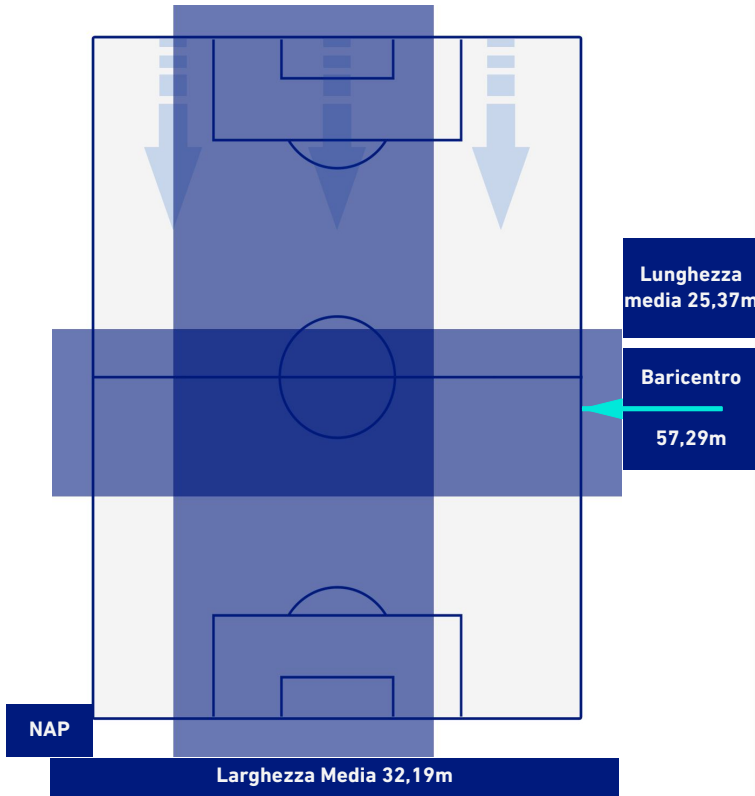

NAPOLI

4-0

SASSUOLO

BARICENTRO 1° TEMPO