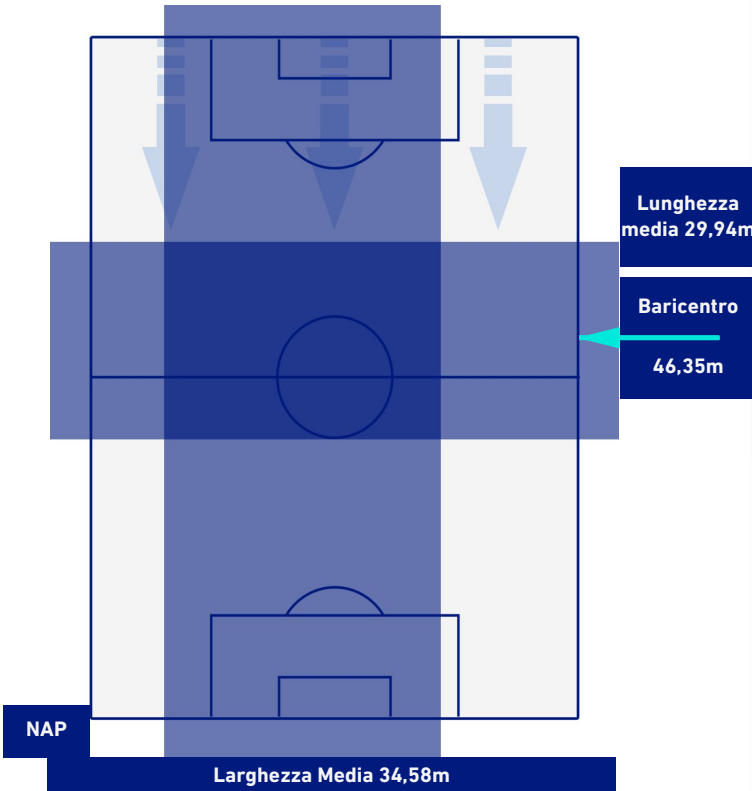

BARICENTRO POSSESSO AVVERSAIO