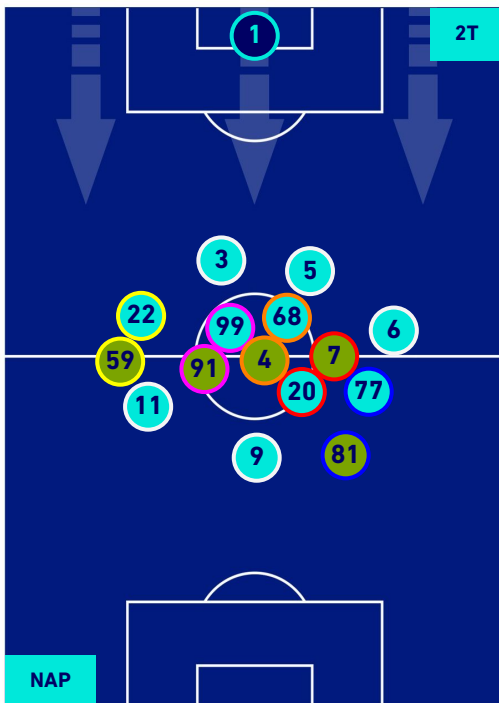

## HEATMAP

Napoli 29/10/2022 STADIO Diego Armando MARADONA - 15:00

**NAPOLI**

**4-0**

**SASSUOLO**

## POSIZIONI MEDIE

**Legenda:**

- |                 |                                      |                  |
|-----------------|--------------------------------------|------------------|
| 1^ Sostituzione | Giocatore Entrato                    | Giocatore Uscito |
| 2^ Sostituzione | Giocatore Entrato                    | Giocatore Uscito |
| 3^ Sostituzione | Giocatore Entrato                    | Giocatore Uscito |
| 4^ Sostituzione | Giocatore Entrato                    | Giocatore Uscito |
| 5^ Sostituzione | Giocatore Entrato                    | Giocatore Uscito |
|                 | Giocatore Entrato in sostituzione di | Giocatore Uscito |
|                 | Giocatore Entrato in sostituzione di | Giocatore Uscito |
|                 | Giocatore Entrato in sostituzione di | Giocatore Uscito |
|                 | Giocatore Entrato in sostituzione di | Giocatore Uscito |
|                 | Giocatore Entrato in sostituzione di | Giocatore Uscito |