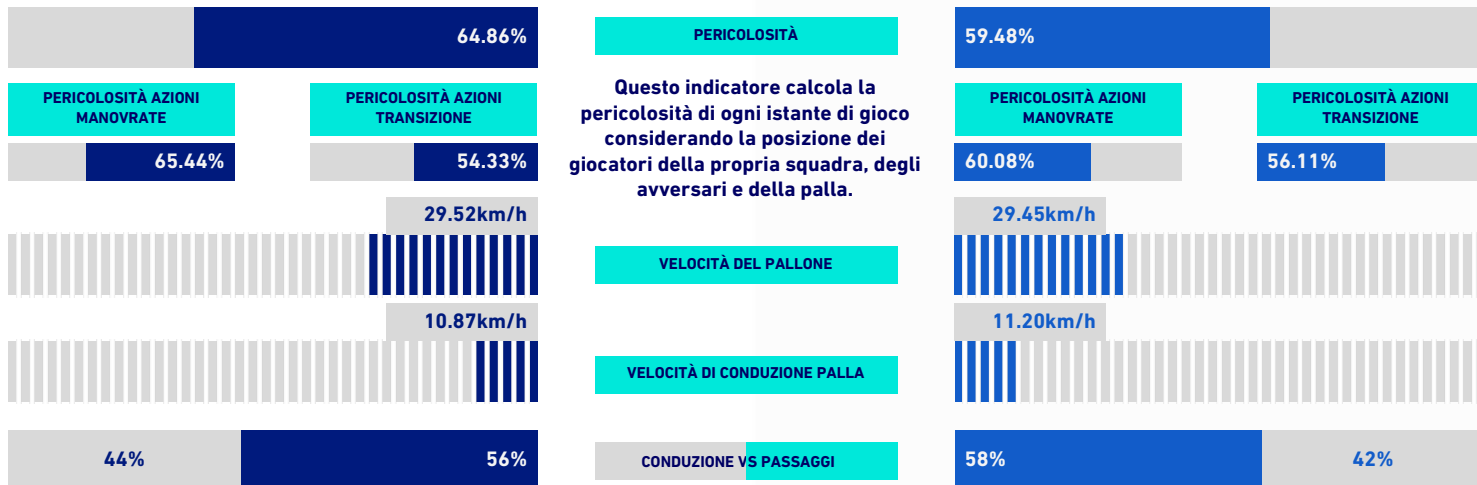

## RANKING GIOCATORI

Tiri			Tiri in porta			Passaggi 3/4 riusciti			Occasioni da gol		
1	K. KVARATSKHELIA	NAP 5	1	V. OSIMHEN	NAP 3	1	MARIO RUI	NAP 17	1	MARIO RUI	NAP 5
2	V. OSIMHEN	NAP 5	2	D. FRATTESI	SAS 2	2	G. DI LORENZO	NAP 14	2	A. LAURIENTE'	SAS 4
3	A. PINAMONTI	SAS 3	3	A. PINAMONTI	SAS 2	3	M. LOPEZ	SAS 13	3	K. KVARATSKHELIA	NAP 3
4	A. ANGUISSA	NAP 2	4	K. KVARATSKHELIA	NAP 1	4	A. ANGUISSA	NAP 10	4	M. KIM	NAP 2
5	D. FRATTESI	SAS 2	5	A. LAURIENTE'	SAS 1	5	A. LAURIENTE'	SAS 10	5	J. TOLJAN	SAS 2
Palle giocate			Passaggi riusciti			Passaggi chiave			Dribbling		
1	M. KIM	NAP 123	1	M. KIM	NAP 109	1	A. LAURIENTE'	SAS 4	1	A. LAURIENTE'	SAS 4
2	MARIO RUI	NAP 97	2	JUAN JESUS	NAP 78	2	MARIO RUI	NAP 4	2	D. FRATTESI	SAS 2
3	G. DI LORENZO	NAP 85	3	S. LOBOTKA	NAP 67	3	M. KIM	NAP 2	3	G. DI LORENZO	NAP 1
4	JUAN JESUS	NAP 85	4	MARIO RUI	NAP 61	4	J. TOLJAN	SAS 2	4	E. ELMAS	NAP 1
5	S. LOBOTKA	NAP 79	5	G. DI LORENZO	NAP 53	5	E. CEIDE	SAS 1	5	S. LOBOTKA	NAP 1

**NAPOLI**

**4-0**

**SASSUOLO**

## VIRTUAL COACH

### INDICATORI DI SQUADRA