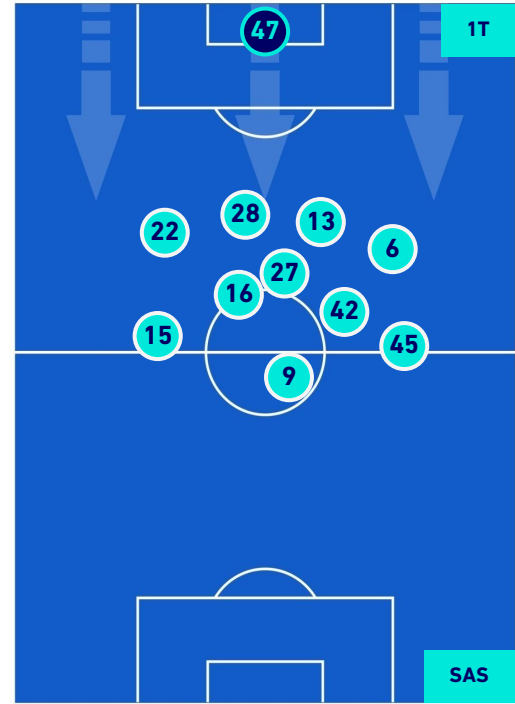

## HEATMAP

Napoli 29/10/2022 STADIO Diego Armando MARADONA - 15:00

**NAPOLI**

**4-0**

**SASSUOLO**

## POSIZIONI MEDIE

**Legenda:**

- |                 |                                      |                  |
|-----------------|--------------------------------------|------------------|
| 1^ Sostituzione | Giocatore Entrato                    | Giocatore Uscito |
| 2^ Sostituzione | Giocatore Entrato                    | Giocatore Uscito |
| 3^ Sostituzione | Giocatore Entrato                    | Giocatore Uscito |
| 4^ Sostituzione | Giocatore Entrato                    | Giocatore Uscito |
| 5^ Sostituzione | Giocatore Entrato                    | Giocatore Uscito |
|                 | Giocatore Entrato in sostituzione di | Giocatore Uscito |
|                 | Giocatore Entrato in sostituzione di | Giocatore Uscito |
|                 | Giocatore Entrato in sostituzione di | Giocatore Uscito |
|                 | Giocatore Entrato in sostituzione di | Giocatore Uscito |
|                 | Giocatore Entrato in sostituzione di | Giocatore Uscito |