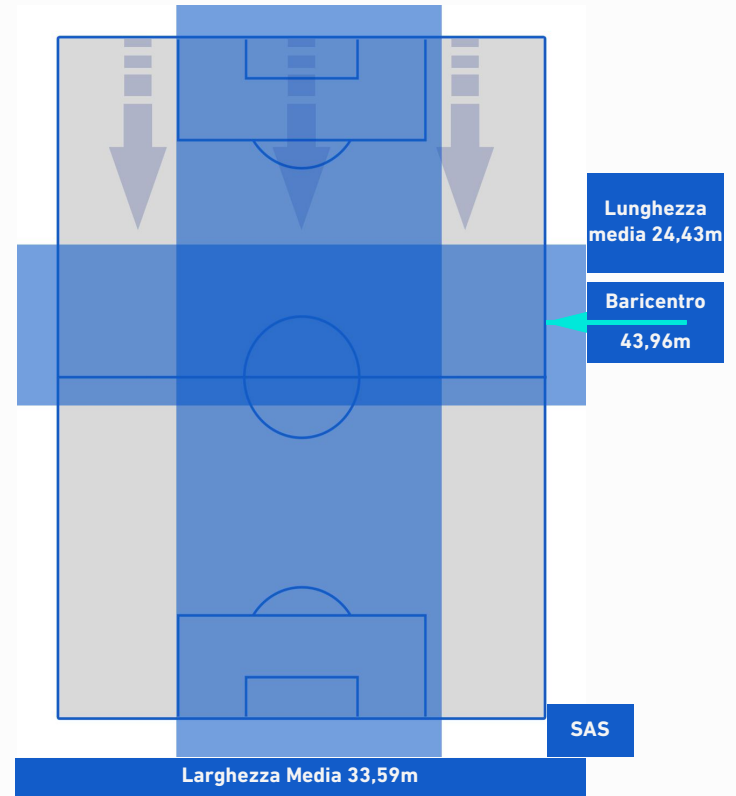

NAPOLI

4-0

SASSUOLO

BARICENTRO 1° TEMPO