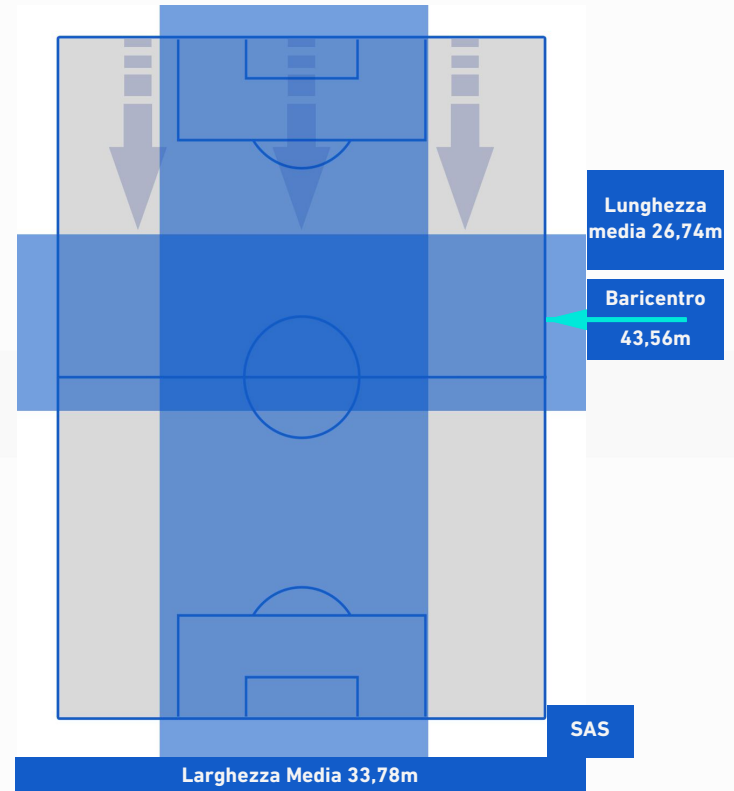

BARICENTRO POSSESSO AVVERSAIO