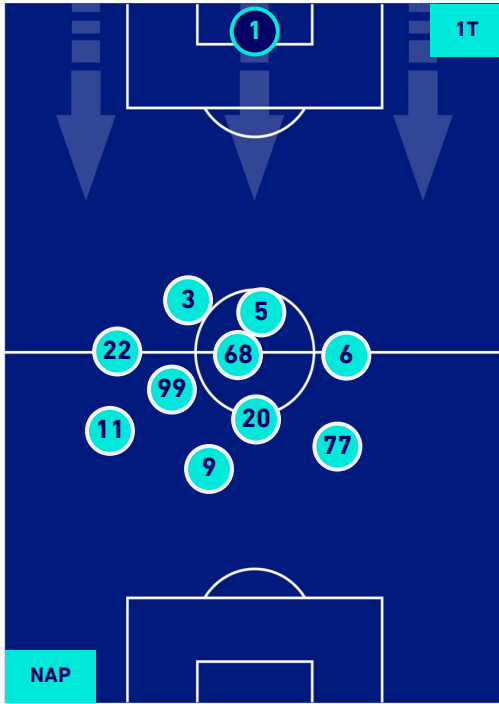

## HEATMAP

Napoli 29/10/2022 STADIO Diego Armando MARADONA - 15:00

**NAPOLI**

**4-0**

**SASSUOLO**

## POSIZIONI MEDIE

**Legenda:**

- |                 |                                      |                  |
|-----------------|--------------------------------------|------------------|
| 1^ Sostituzione | Giocatore Entrato                    | Giocatore Uscito |
| 2^ Sostituzione | Giocatore Entrato                    | Giocatore Uscito |
| 3^ Sostituzione | Giocatore Entrato                    | Giocatore Uscito |
| 4^ Sostituzione | Giocatore Entrato                    | Giocatore Uscito |
| 5^ Sostituzione | Giocatore Entrato                    | Giocatore Uscito |
|                 | Giocatore Entrato in sostituzione di | Giocatore Uscito |
|                 | Giocatore Entrato in sostituzione di | Giocatore Uscito |
|                 | Giocatore Entrato in sostituzione di | Giocatore Uscito |
|                 | Giocatore Entrato in sostituzione di | Giocatore Uscito |
|                 | Giocatore Entrato in sostituzione di | Giocatore Uscito |