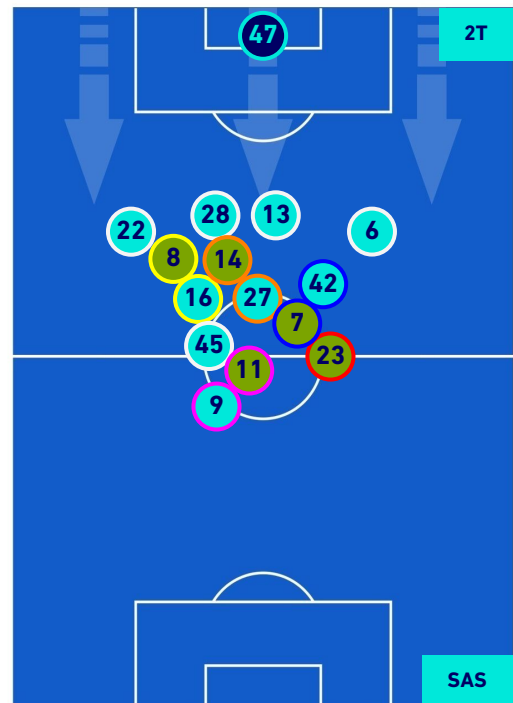

- 
- 
- 
- 
-

Napoli 29/10/2022 STADIO Diego Armando MARADONA - 15:00

**NAPOLI**

**4-0**

**SASSUOLO**

## POSIZIONI MEDIE POSSESSO PALLA [avversario]

**Legenda:**

- |                 |                                      |                                      |
|-----------------|--------------------------------------|--------------------------------------|
| 1ª Sostituzione | Giocatore Entrato                    | Giocatore Uscito                     |
| 2ª Sostituzione | Giocatore Entrato                    | Giocatore Uscito                     |
| 3ª Sostituzione | Giocatore Entrato                    | Giocatore Uscito                     |
| 4ª Sostituzione | Giocatore Entrato                    | Giocatore Uscito                     |
| 5ª Sostituzione | Giocatore Entrato                    | Giocatore Uscito                     |
|                 | Giocatore Entrato in sostituzione di | Giocatore Entrato in sostituzione di |
|                 | Giocatore Entrato in sostituzione di | Giocatore Entrato in sostituzione di |
|                 | Giocatore Entrato in sostituzione di | Giocatore Entrato in sostituzione di |
|                 | Giocatore Entrato in sostituzione di | Giocatore Entrato in sostituzione di |