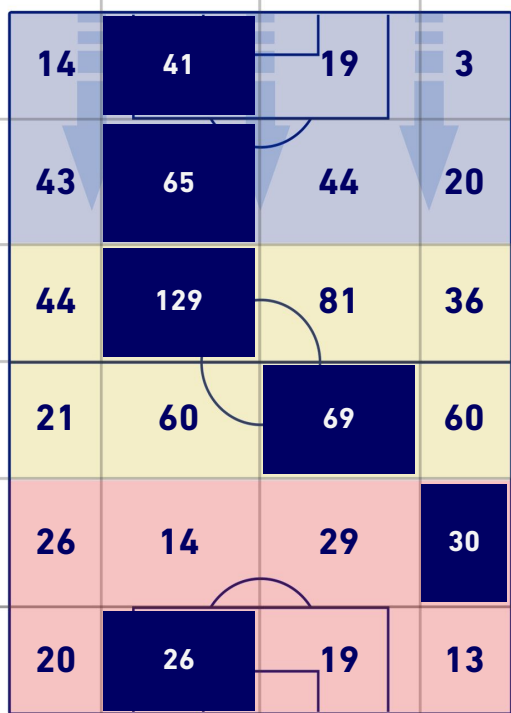

TOCCHI PALLA

926	Palloni giocati totali	563
249	DIFESA	204
500	CENTROCAMPO	223
177	ATTACCO	136