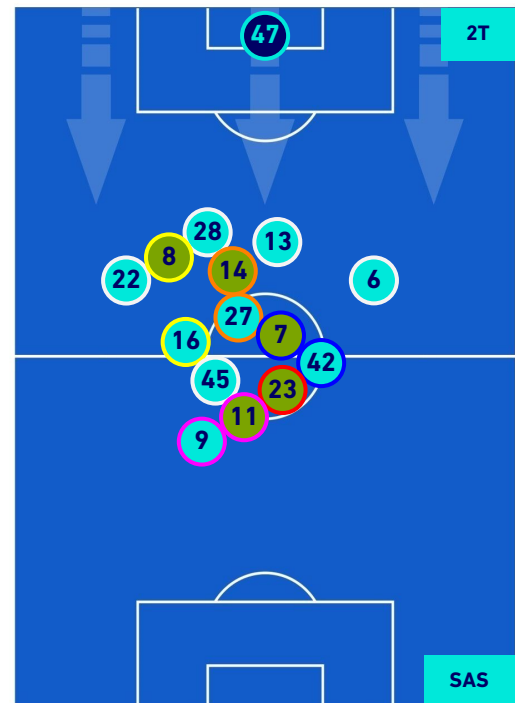

## HEATMAP

Napoli 29/10/2022 STADIO Diego Armando MARADONA - 15:00

**NAPOLI**

**4-0**

**SASSUOLO**

## POSIZIONI MEDIE

**Legenda:**

- |                 |                                      |                  |
|-----------------|--------------------------------------|------------------|
| 1^ Sostituzione | Giocatore Entrato                    | Giocatore Uscito |
| 2^ Sostituzione | Giocatore Entrato                    | Giocatore Uscito |
| 3^ Sostituzione | Giocatore Entrato                    | Giocatore Uscito |
| 4^ Sostituzione | Giocatore Entrato                    | Giocatore Uscito |
| 5^ Sostituzione | Giocatore Entrato                    | Giocatore Uscito |
|                 | Giocatore Entrato in sostituzione di | Giocatore Uscito |
|                 | Giocatore Entrato in sostituzione di | Giocatore Uscito |
|                 | Giocatore Entrato in sostituzione di | Giocatore Uscito |
|                 | Giocatore Entrato in sostituzione di | Giocatore Uscito |
|                 | Giocatore Entrato in sostituzione di | Giocatore Uscito |