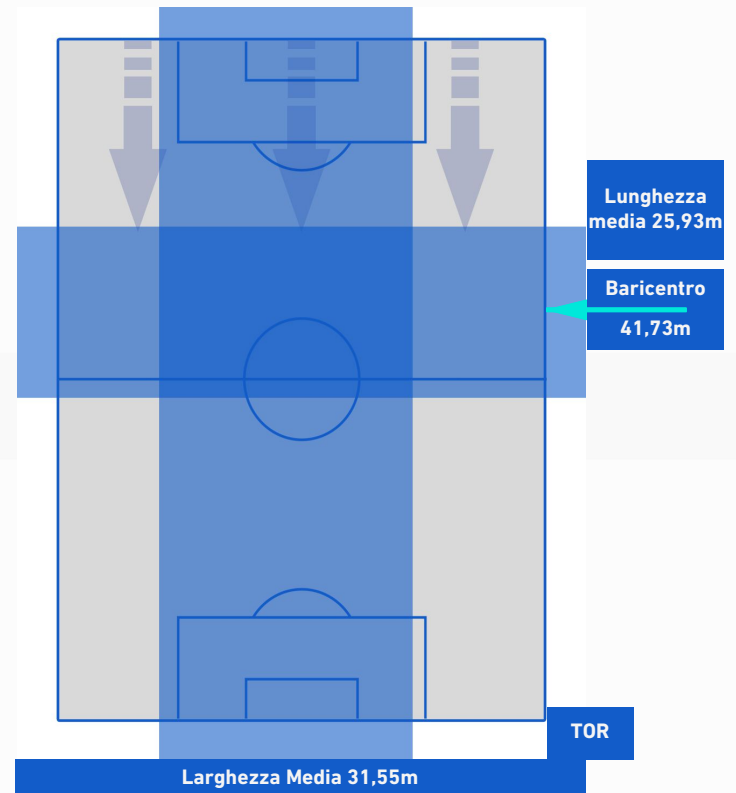

UDINESE

1-2

TORINO

POSIZIONI MEDIE POSSESSO PALLA [avversario]

Legenda:

- | | | |
|-----------------|--------------------------------------|------------------|
| 1^ Sostituzione | Giocatore Entrato | Giocatore Uscito |
| 2^ Sostituzione | Giocatore Entrato | Giocatore Uscito |
| 3^ Sostituzione | Giocatore Entrato | Giocatore Uscito |
| 4^ Sostituzione | Giocatore Entrato | Giocatore Uscito |
| 5^ Sostituzione | Giocatore Entrato | Giocatore Uscito |
| | Giocatore Entrato in sostituzione di | Giocatore Uscito |
| | Giocatore Entrato in sostituzione di | Giocatore Uscito |
| | Giocatore Entrato in sostituzione di | Giocatore Uscito |
| | Giocatore Entrato in sostituzione di | Giocatore Uscito |
| | Giocatore Entrato in sostituzione di | Giocatore Uscito |

UDINESE

1-2

TORINO

BARICENTRO 1° TEMPO

BARICENTRO 2° TEMPO

UDINESE

1-2

TORINO

BARICENTRO POSSESSO PROPRIO

BARICENTRO POSSESSO AVVERSAIO

UDINESE

1-2

TORINO

ZONE DI TIRO

1	Gol	2
4	In porta	6
9	Fuori Porta	5
2	Respinto	2

CROSS IN GIOCO