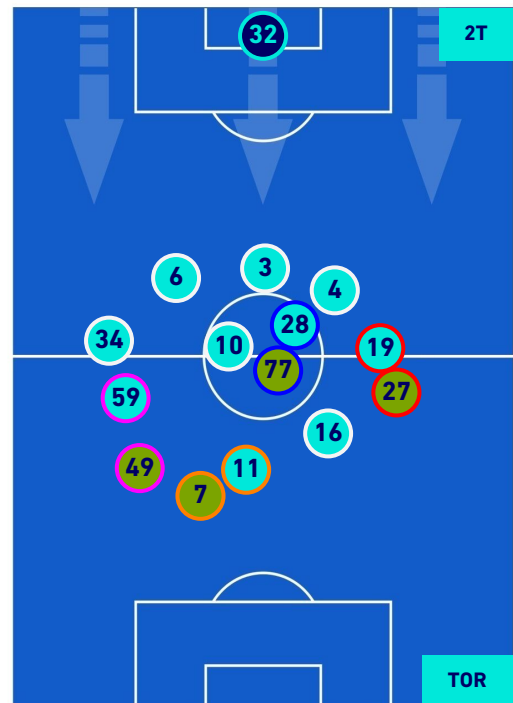

UDINESE

1-2

TORINO

HEATMAP

UDINESE

1-2

TORINO

POSIZIONI MEDIE

Legenda:

- | | | |
|-----------------|--------------------------------------|------------------|
| 1^ Sostituzione | Giocatore Entrato | Giocatore Uscito |
| 2^ Sostituzione | Giocatore Entrato | Giocatore Uscito |
| 3^ Sostituzione | Giocatore Entrato | Giocatore Uscito |
| 4^ Sostituzione | Giocatore Entrato | Giocatore Uscito |
| 5^ Sostituzione | Giocatore Entrato | Giocatore Uscito |
| | Giocatore Entrato in sostituzione di | Giocatore Uscito |
| | Giocatore Entrato in sostituzione di | Giocatore Uscito |
| | Giocatore Entrato in sostituzione di | Giocatore Uscito |
| | Giocatore Entrato in sostituzione di | Giocatore Uscito |
| | Giocatore Entrato in sostituzione di | Giocatore Uscito |

UDINESE

1-2

TORINO

POSIZIONI MEDIE POSSESSO PALLA [proprio]

Legenda:

- | | | |
|-----------------|--------------------------------------|------------------|
| 1ª Sostituzione | Giocatore Entrato | Giocatore Uscito |
| 2ª Sostituzione | Giocatore Entrato | Giocatore Uscito |
| 3ª Sostituzione | Giocatore Entrato | Giocatore Uscito |
| 4ª Sostituzione | Giocatore Entrato | Giocatore Uscito |
| 5ª Sostituzione | Giocatore Entrato | Giocatore Uscito |
| | Giocatore Entrato in sostituzione di | Giocatore Uscito |
| | Giocatore Entrato in sostituzione di | Giocatore Uscito |
| | Giocatore Entrato in sostituzione di | Giocatore Uscito |
| | Giocatore Entrato in sostituzione di | Giocatore Uscito |
| | Giocatore Entrato in sostituzione di | Giocatore Uscito |