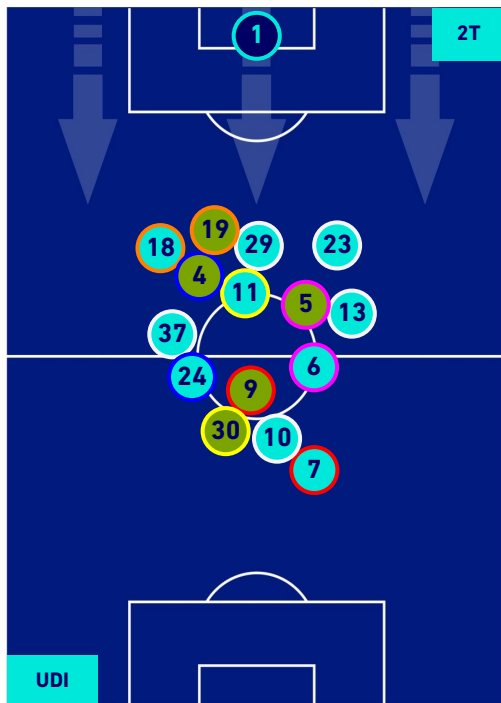

UDINESE

1-2

TORINO

POSIZIONI MEDIE POSSESSO PALLA [proprio]

Legenda:

- | | | |
|-----------------|--------------------------------------|------------------|
| 1ª Sostituzione | Giocatore Entrato | Giocatore Uscito |
| 2ª Sostituzione | Giocatore Entrato | Giocatore Uscito |
| 3ª Sostituzione | Giocatore Entrato | Giocatore Uscito |
| 4ª Sostituzione | Giocatore Entrato | Giocatore Uscito |
| 5ª Sostituzione | Giocatore Entrato | Giocatore Uscito |
| | Giocatore Entrato in sostituzione di | Giocatore Uscito |
| | Giocatore Entrato in sostituzione di | Giocatore Uscito |
| | Giocatore Entrato in sostituzione di | Giocatore Uscito |
| | Giocatore Entrato in sostituzione di | Giocatore Uscito |
| | Giocatore Entrato in sostituzione di | Giocatore Uscito |

UDINESE

1-2

TORINO

POSIZIONI MEDIE POSSESSO PALLA [avversario]

Legenda:

- | | | |
|-----------------|--------------------------------------|------------------|
| 1^ Sostituzione | Giocatore Entrato | Giocatore Uscito |
| 2^ Sostituzione | Giocatore Entrato | Giocatore Uscito |
| 3^ Sostituzione | Giocatore Entrato | Giocatore Uscito |
| 4^ Sostituzione | Giocatore Entrato | Giocatore Uscito |
| 5^ Sostituzione | Giocatore Entrato | Giocatore Uscito |
| | Giocatore Entrato in sostituzione di | Giocatore Uscito |
| | Giocatore Entrato in sostituzione di | Giocatore Uscito |
| | Giocatore Entrato in sostituzione di | Giocatore Uscito |
| | Giocatore Entrato in sostituzione di | Giocatore Uscito |
| | Giocatore Entrato in sostituzione di | Giocatore Uscito |