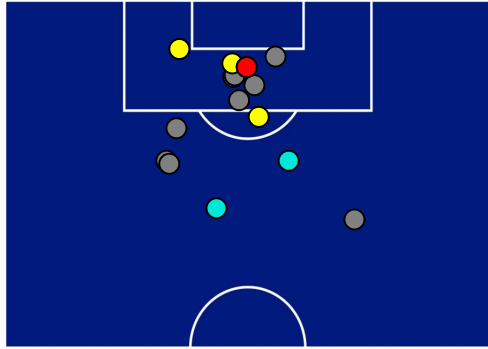

BARICENTRO POSSESSO PROPRIO

BARICENTRO POSSESSO AVVERSAIO

UDINESE

1-2

TORINO

ZONE DI TIRO

1	Gol	2
4	In porta	6
9	Fuori Porta	5
2	Respinto	2

CROSS IN GIOCO

3	Cross utili	1
13	Cross totali	5
23	Accuratezza (%)	20

TOCCHI PALLA

702	Palloni giocati totali	638
211	DIFESA	227
291	CENTROCAMPO	282
200	ATTACCO	129

37	Tocchi area avversaria		27
J. BIJOL	8	5	D. ZIMA
G. DEULOFEU	8	4	Y. KARAMOVI
I. SUCCESS	6	4	N. RADONJIC