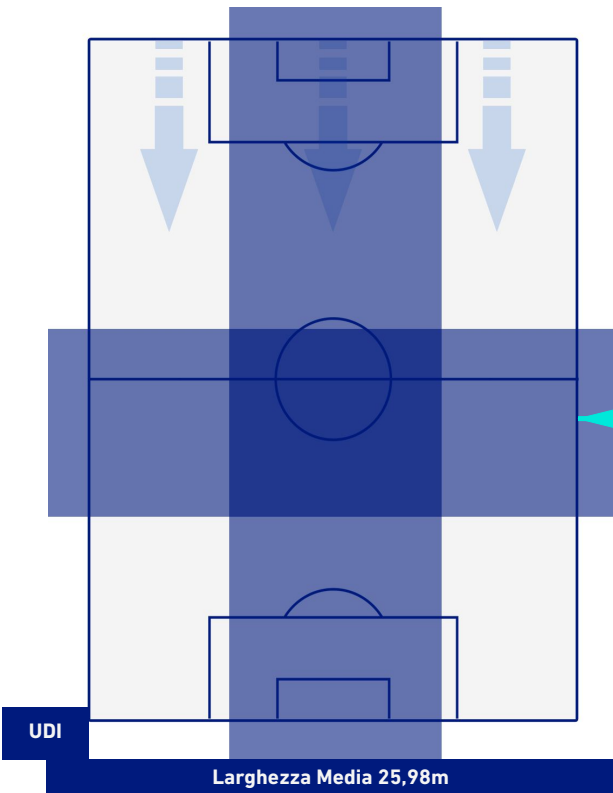

UDINESE

1-2

TORINO

POSIZIONI MEDIE POSSESSO PALLA [avversario]

Legenda:

- | | | |
|-----------------|--------------------------------------|------------------|
| 1^ Sostituzione | Giocatore Entrato | Giocatore Uscito |
| 2^ Sostituzione | Giocatore Entrato | Giocatore Uscito |
| 3^ Sostituzione | Giocatore Entrato | Giocatore Uscito |
| 4^ Sostituzione | Giocatore Entrato | Giocatore Uscito |
| 5^ Sostituzione | Giocatore Entrato | Giocatore Uscito |
| | Giocatore Entrato in sostituzione di | Giocatore Uscito |
| | Giocatore Entrato in sostituzione di | Giocatore Uscito |
| | Giocatore Entrato in sostituzione di | Giocatore Uscito |
| | Giocatore Entrato in sostituzione di | Giocatore Uscito |
| | Giocatore Entrato in sostituzione di | Giocatore Uscito |

UDINESE

1-2

TORINO

BARICENTRO 1° TEMPO

BARICENTRO 2° TEMPO

UDINESE

1-2

TORINO