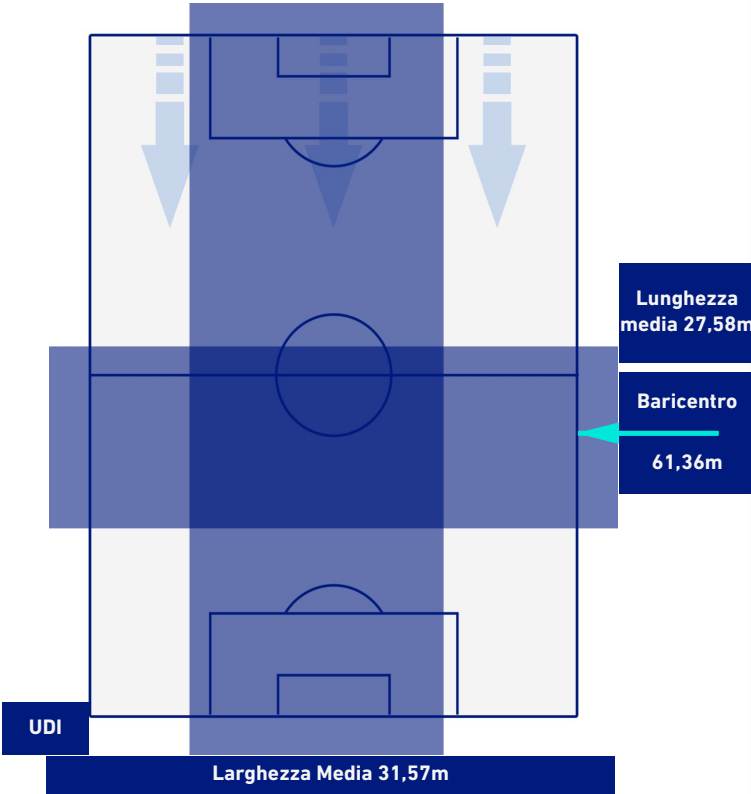

UDINESE

1-2

TORINO

POSIZIONI MEDIE POSSESSO PALLA [avversario]

Legenda:

- | | | |
|-----------------|--------------------------------------|------------------|
| 1^ Sostituzione | Giocatore Entrato | Giocatore Uscito |
| 2^ Sostituzione | Giocatore Entrato | Giocatore Uscito |
| 3^ Sostituzione | Giocatore Entrato | Giocatore Uscito |
| 4^ Sostituzione | Giocatore Entrato | Giocatore Uscito |
| 5^ Sostituzione | Giocatore Entrato | Giocatore Uscito |
| | Giocatore Entrato in sostituzione di | Giocatore Uscito |
| | Giocatore Entrato in sostituzione di | Giocatore Uscito |
| | Giocatore Entrato in sostituzione di | Giocatore Uscito |
| | Giocatore Entrato in sostituzione di | Giocatore Uscito |
| | Giocatore Entrato in sostituzione di | Giocatore Uscito |

UDINESE

1-2

TORINO

BARICENTRO 1° TEMPO

BARICENTRO 2° TEMPO

UDINESE

1-2

TORINO

BARICENTRO POSSESSO PROPRIO

BARICENTRO POSSESSO AVVERSAIO

UDINESE

1-2

TORINO

ZONE DI TIRO

1	Gol	2
4	In porta	6
9	Fuori Porta	5
2	Respinto	2

CROSS IN GIOCO