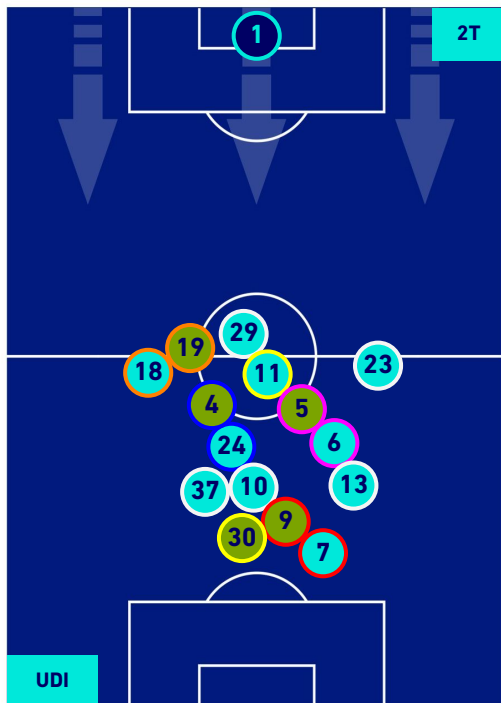

UDINESE

1-2

TORINO

HEATMAP

UDINESE

1-2

TORINO

POSIZIONI MEDIE

Legenda:

- | | | |
|-----------------|--------------------------------------|------------------|
| 1^ Sostituzione | Giocatore Entrato | Giocatore Uscito |
| 2^ Sostituzione | Giocatore Entrato | Giocatore Uscito |
| 3^ Sostituzione | Giocatore Entrato | Giocatore Uscito |
| 4^ Sostituzione | Giocatore Entrato | Giocatore Uscito |
| 5^ Sostituzione | Giocatore Entrato | Giocatore Uscito |
| | Giocatore Entrato in sostituzione di | Giocatore Uscito |
| | Giocatore Entrato in sostituzione di | Giocatore Uscito |
| | Giocatore Entrato in sostituzione di | Giocatore Uscito |
| | Giocatore Entrato in sostituzione di | Giocatore Uscito |
| | Giocatore Entrato in sostituzione di | Giocatore Uscito |

UDINESE

1-2

TORINO

POSIZIONI MEDIE POSSESSO PALLA [proprio]

Legenda:

- | | | |
|-----------------|--------------------------------------|------------------|
| 1ª Sostituzione | Giocatore Entrato | Giocatore Uscito |
| 2ª Sostituzione | Giocatore Entrato | Giocatore Uscito |
| 3ª Sostituzione | Giocatore Entrato | Giocatore Uscito |
| 4ª Sostituzione | Giocatore Entrato | Giocatore Uscito |
| 5ª Sostituzione | Giocatore Entrato | Giocatore Uscito |
| | Giocatore Entrato in sostituzione di | Giocatore Uscito |
| | Giocatore Entrato in sostituzione di | Giocatore Uscito |
| | Giocatore Entrato in sostituzione di | Giocatore Uscito |
| | Giocatore Entrato in sostituzione di | Giocatore Uscito |
| | Giocatore Entrato in sostituzione di | Giocatore Uscito |