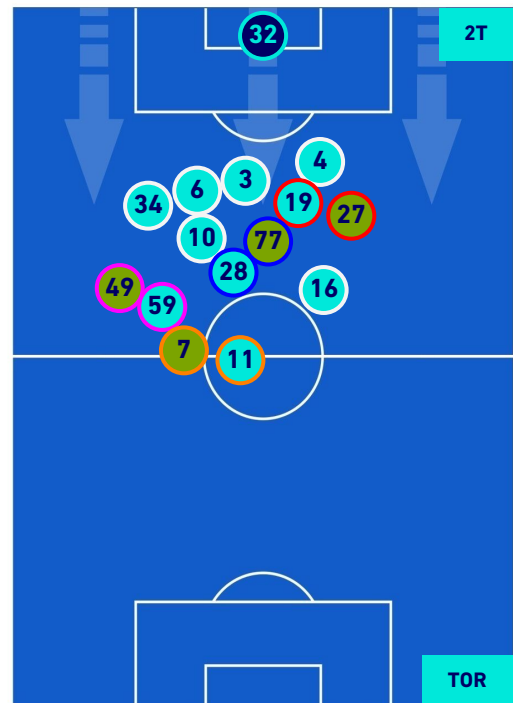

UDINESE

1-2

TORINO

POSIZIONI MEDIE POSSESSO PALLA [proprio]

Legenda:

- | | | |
|-----------------|--------------------------------------|------------------|
| 1ª Sostituzione | Giocatore Entrato | Giocatore Uscito |
| 2ª Sostituzione | Giocatore Entrato | Giocatore Uscito |
| 3ª Sostituzione | Giocatore Entrato | Giocatore Uscito |
| 4ª Sostituzione | Giocatore Entrato | Giocatore Uscito |
| 5ª Sostituzione | Giocatore Entrato | Giocatore Uscito |
| | Giocatore Entrato in sostituzione di | Giocatore Uscito |
| | Giocatore Entrato in sostituzione di | Giocatore Uscito |
| | Giocatore Entrato in sostituzione di | Giocatore Uscito |
| | Giocatore Entrato in sostituzione di | Giocatore Uscito |
| | Giocatore Entrato in sostituzione di | Giocatore Uscito |

UDINESE

1-2

TORINO

POSIZIONI MEDIE POSSESSO PALLA [avversario]

Legenda:

- | | | |
|-----------------|--------------------------------------|------------------|
| 1^ Sostituzione | Giocatore Entrato | Giocatore Uscito |
| 2^ Sostituzione | Giocatore Entrato | Giocatore Uscito |
| 3^ Sostituzione | Giocatore Entrato | Giocatore Uscito |
| 4^ Sostituzione | Giocatore Entrato | Giocatore Uscito |
| 5^ Sostituzione | Giocatore Entrato | Giocatore Uscito |
| | Giocatore Entrato in sostituzione di | Giocatore Uscito |
| | Giocatore Entrato in sostituzione di | Giocatore Uscito |
| | Giocatore Entrato in sostituzione di | Giocatore Uscito |
| | Giocatore Entrato in sostituzione di | Giocatore Uscito |
| | Giocatore Entrato in sostituzione di | Giocatore Uscito |