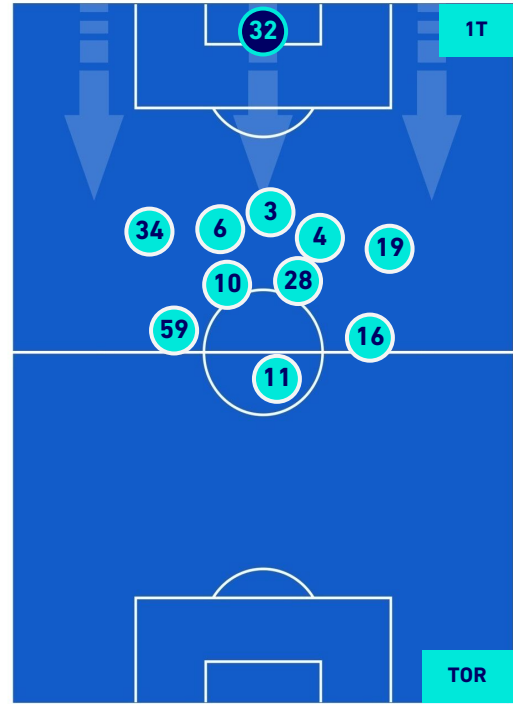

UDINESE

1-2

TORINO

POSIZIONI MEDIE POSSESSO PALLA [proprio]

Legenda:

- | | | |
|-----------------|--------------------------------------|------------------|
| 1ª Sostituzione | Giocatore Entrato | Giocatore Uscito |
| 2ª Sostituzione | Giocatore Entrato | Giocatore Uscito |
| 3ª Sostituzione | Giocatore Entrato | Giocatore Uscito |
| 4ª Sostituzione | Giocatore Entrato | Giocatore Uscito |
| 5ª Sostituzione | Giocatore Entrato | Giocatore Uscito |
| | Giocatore Entrato in sostituzione di | Giocatore Uscito |
| | Giocatore Entrato in sostituzione di | Giocatore Uscito |
| | Giocatore Entrato in sostituzione di | Giocatore Uscito |
| | Giocatore Entrato in sostituzione di | Giocatore Uscito |
| | Giocatore Entrato in sostituzione di | Giocatore Uscito |

UDINESE

1-2

TORINO

POSIZIONI MEDIE POSSESSO PALLA [avversario]

Legenda:

- | | | |
|-----------------|--------------------------------------|------------------|
| 1^ Sostituzione | Giocatore Entrato | Giocatore Uscito |
| 2^ Sostituzione | Giocatore Entrato | Giocatore Uscito |
| 3^ Sostituzione | Giocatore Entrato | Giocatore Uscito |
| 4^ Sostituzione | Giocatore Entrato | Giocatore Uscito |
| 5^ Sostituzione | Giocatore Entrato | Giocatore Uscito |
| | Giocatore Entrato in sostituzione di | Giocatore Uscito |
| | Giocatore Entrato in sostituzione di | Giocatore Uscito |
| | Giocatore Entrato in sostituzione di | Giocatore Uscito |
| | Giocatore Entrato in sostituzione di | Giocatore Uscito |
| | Giocatore Entrato in sostituzione di | Giocatore Uscito |