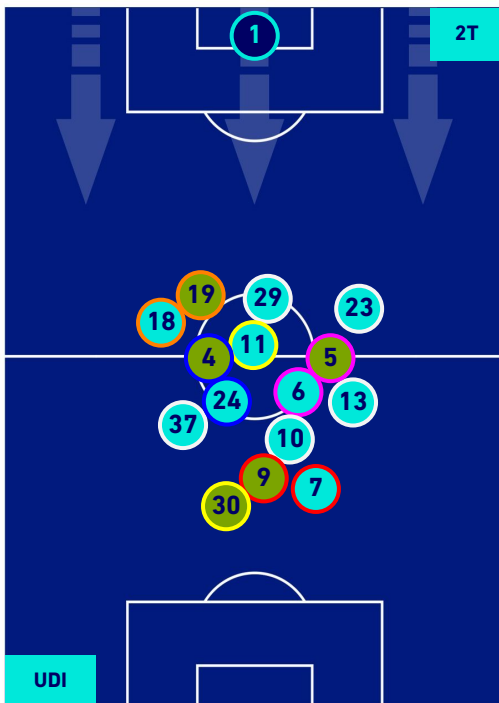

UDINESE

1-2

TORINO

HEATMAP

UDINESE

1-2

TORINO

POSIZIONI MEDIE

Legenda:

- | | | |
|-----------------|--------------------------------------|------------------|
| 1^ Sostituzione | Giocatore Entrato | Giocatore Uscito |
| 2^ Sostituzione | Giocatore Entrato | Giocatore Uscito |
| 3^ Sostituzione | Giocatore Entrato | Giocatore Uscito |
| 4^ Sostituzione | Giocatore Entrato | Giocatore Uscito |
| 5^ Sostituzione | Giocatore Entrato | Giocatore Uscito |
| | Giocatore Entrato in sostituzione di | Giocatore Uscito |
| | Giocatore Entrato in sostituzione di | Giocatore Uscito |
| | Giocatore Entrato in sostituzione di | Giocatore Uscito |
| | Giocatore Entrato in sostituzione di | Giocatore Uscito |
| | Giocatore Entrato in sostituzione di | Giocatore Uscito |

UDINESE

1-2

TORINO

POSIZIONI MEDIE POSSESSO PALLA [proprio]

Legenda:

- | | | |
|-----------------|--------------------------------------|------------------|
| 1ª Sostituzione | Giocatore Entrato | Giocatore Uscito |
| 2ª Sostituzione | Giocatore Entrato | Giocatore Uscito |
| 3ª Sostituzione | Giocatore Entrato | Giocatore Uscito |
| 4ª Sostituzione | Giocatore Entrato | Giocatore Uscito |
| 5ª Sostituzione | Giocatore Entrato | Giocatore Uscito |
| | Giocatore Entrato in sostituzione di | Giocatore Uscito |
| | Giocatore Entrato in sostituzione di | Giocatore Uscito |
| | Giocatore Entrato in sostituzione di | Giocatore Uscito |
| | Giocatore Entrato in sostituzione di | Giocatore Uscito |
| | Giocatore Entrato in sostituzione di | Giocatore Uscito |