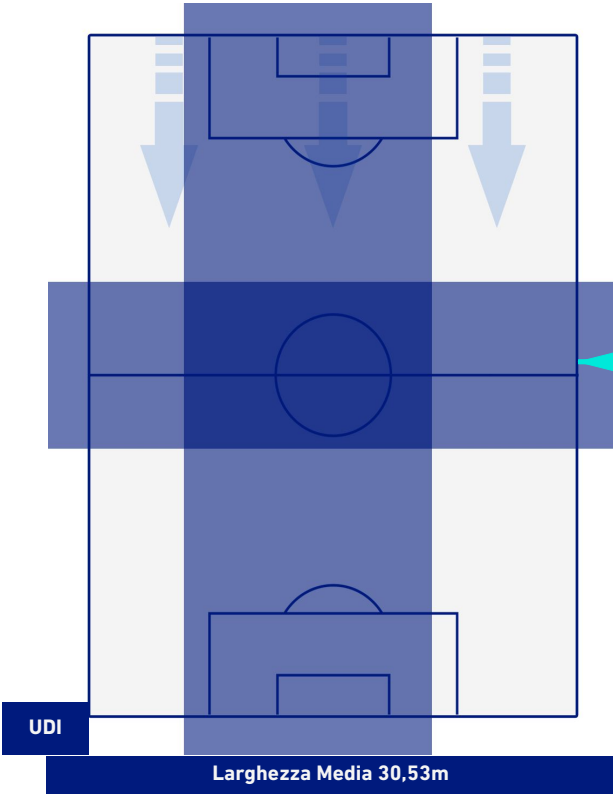

UDINESE

1-2

TORINO

BARICENTRO 1° TEMPO