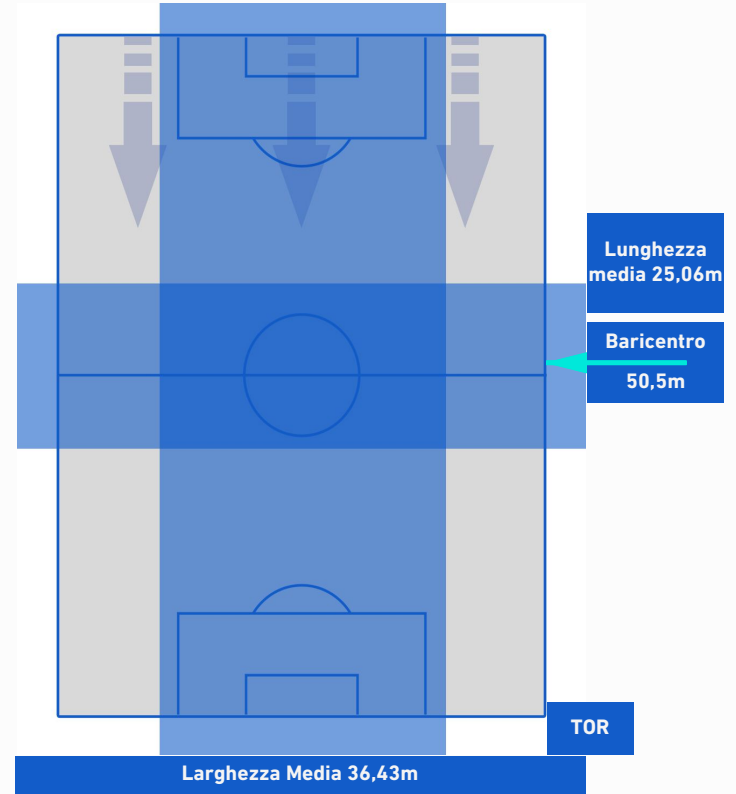

UDINESE

1-2

TORINO

BARICENTRO 1° TEMPO