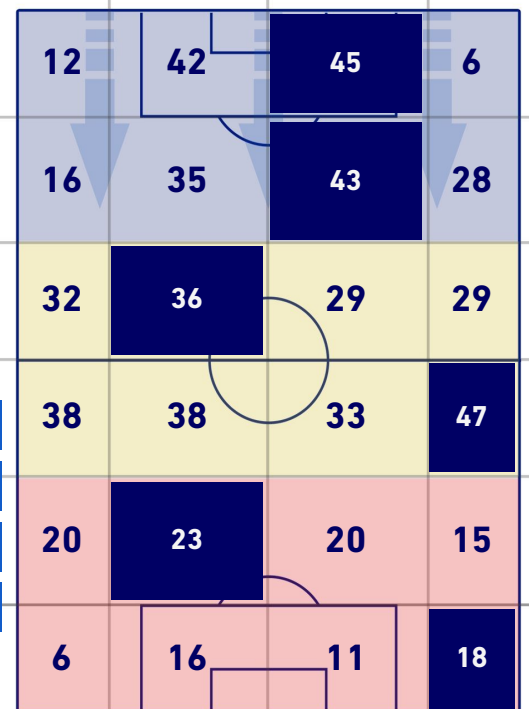

BARICENTRO POSSESSO PROPRIO

BARICENTRO POSSESSO AVVERSAIO

UDINESE

1-2

TORINO

ZONE DI TIRO

1	Gol	2
4	In porta	6
9	Fuori Porta	5
2	Respinto	2

CROSS IN GIOCO

3	Cross utili	1
13	Cross totali	5
23	Accuratezza (%)	20

TOCCHI PALLA

702	Palloni giocati totali	638
211	DIFESA	227
291	CENTROCAMPO	282
200	ATTACCO	129

37	Tocchi area avversaria		27
J. BIJOL	8	5	D. ZIMA
G. DEULOFEU	8	4	Y. KARAMOVI
I. SUCCESS	6	4	N. RADONJIC