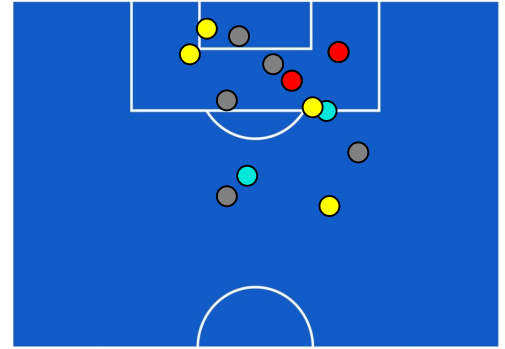

BARICENTRO POSSESSO PROPRIO

BARICENTRO POSSESSO AVVERSAIO

UDINESE

1-2

TORINO

ZONE DI TIRO

1	Gol	2
4	In porta	6
9	Fuori Porta	5
2	Respinto	2

CROSS IN GIOCO

3	Cross utili	1
13	Cross totali	5
23	Accuratezza (%)	20

TOCCHI PALLA

702	Palloni giocati totali	638
211	DIFESA	227
291	CENTROCAMPO	282
200	ATTACCO	129

37	Tocchi area avversaria		27
J. BIJOL	8	5	D. ZIMA
G. DEULOFEU	8	4	Y. KARAMOVI
I. SUCCESS	6	4	N. RADONJIC