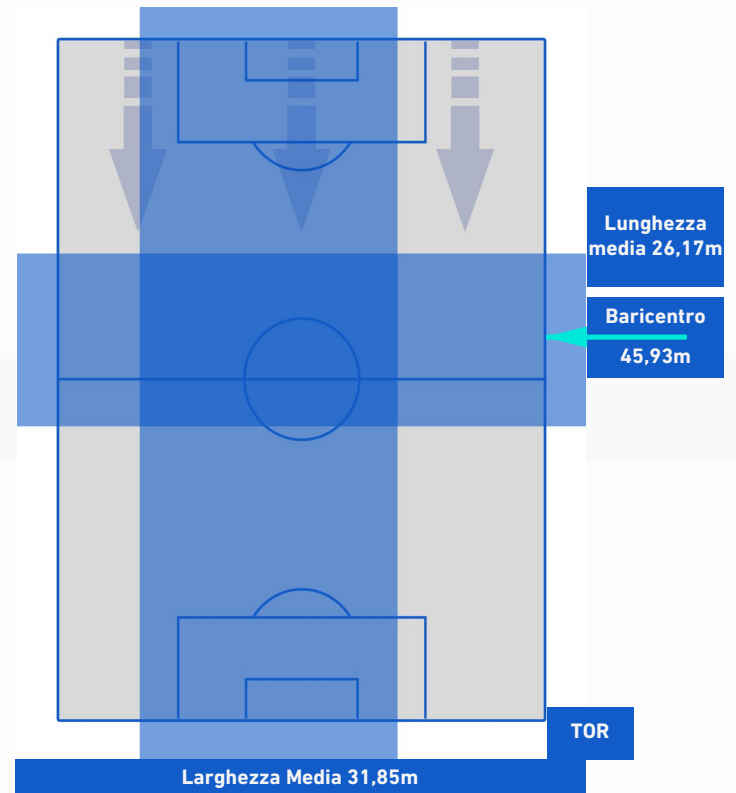

UDINESE

1-2

TORINO

POSIZIONI MEDIE POSSESSO PALLA [avversario]

Legenda:

- | | | |
|-----------------|--------------------------------------|------------------|
| 1^ Sostituzione | Giocatore Entrato | Giocatore Uscito |
| 2^ Sostituzione | Giocatore Entrato | Giocatore Uscito |
| 3^ Sostituzione | Giocatore Entrato | Giocatore Uscito |
| 4^ Sostituzione | Giocatore Entrato | Giocatore Uscito |
| 5^ Sostituzione | Giocatore Entrato | Giocatore Uscito |
| | Giocatore Entrato in sostituzione di | Giocatore Uscito |
| | Giocatore Entrato in sostituzione di | Giocatore Uscito |
| | Giocatore Entrato in sostituzione di | Giocatore Uscito |
| | Giocatore Entrato in sostituzione di | Giocatore Uscito |
| | Giocatore Entrato in sostituzione di | Giocatore Uscito |

UDINESE

1-2

TORINO

BARICENTRO 1° TEMPO

BARICENTRO 2° TEMPO

UDINESE

1-2

TORINO

BARICENTRO POSSESSO PROPRIO

BARICENTRO POSSESSO AVVERSAIO

UDINESE

1-2

TORINO

ZONE DI TIRO

1	Gol	2
4	In porta	6
9	Fuori Porta	5
2	Respinto	2

CROSS IN GIOCO