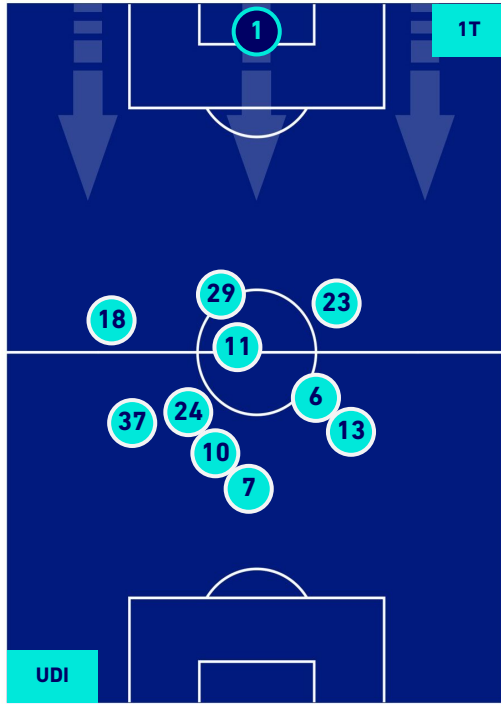

UDINESE

1-2

TORINO

HEATMAP

UDINESE

1-2

TORINO

POSIZIONI MEDIE

Legenda:

- | | | |
|-----------------|--------------------------------------|------------------|
| 1^ Sostituzione | Giocatore Entrato | Giocatore Uscito |
| 2^ Sostituzione | Giocatore Entrato | Giocatore Uscito |
| 3^ Sostituzione | Giocatore Entrato | Giocatore Uscito |
| 4^ Sostituzione | Giocatore Entrato | Giocatore Uscito |
| 5^ Sostituzione | Giocatore Entrato | Giocatore Uscito |
| | Giocatore Entrato in sostituzione di | Giocatore Uscito |
| | Giocatore Entrato in sostituzione di | Giocatore Uscito |
| | Giocatore Entrato in sostituzione di | Giocatore Uscito |
| | Giocatore Entrato in sostituzione di | Giocatore Uscito |
| | Giocatore Entrato in sostituzione di | Giocatore Uscito |

UDINESE

1-2

TORINO

POSIZIONI MEDIE POSSESSO PALLA [proprio]

Legenda:

- | | | |
|-----------------|--------------------------------------|------------------|
| 1ª Sostituzione | Giocatore Entrato | Giocatore Uscito |
| 2ª Sostituzione | Giocatore Entrato | Giocatore Uscito |
| 3ª Sostituzione | Giocatore Entrato | Giocatore Uscito |
| 4ª Sostituzione | Giocatore Entrato | Giocatore Uscito |
| 5ª Sostituzione | Giocatore Entrato | Giocatore Uscito |
| | Giocatore Entrato in sostituzione di | Giocatore Uscito |
| | Giocatore Entrato in sostituzione di | Giocatore Uscito |
| | Giocatore Entrato in sostituzione di | Giocatore Uscito |
| | Giocatore Entrato in sostituzione di | Giocatore Uscito |
| | Giocatore Entrato in sostituzione di | Giocatore Uscito |