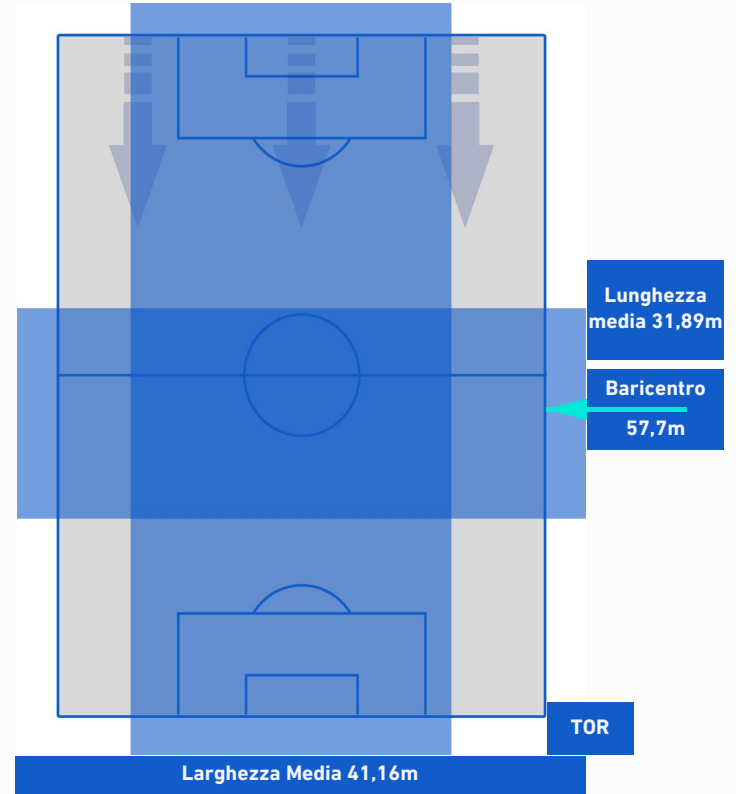

UDINESE

1-2

TORINO

POSIZIONI MEDIE POSSESSO PALLA [avversario]

Legenda:

- | | | |
|-----------------|--------------------------------------|------------------|
| 1^ Sostituzione | Giocatore Entrato | Giocatore Uscito |
| 2^ Sostituzione | Giocatore Entrato | Giocatore Uscito |
| 3^ Sostituzione | Giocatore Entrato | Giocatore Uscito |
| 4^ Sostituzione | Giocatore Entrato | Giocatore Uscito |
| 5^ Sostituzione | Giocatore Entrato | Giocatore Uscito |
| | Giocatore Entrato in sostituzione di | Giocatore Uscito |
| | Giocatore Entrato in sostituzione di | Giocatore Uscito |
| | Giocatore Entrato in sostituzione di | Giocatore Uscito |
| | Giocatore Entrato in sostituzione di | Giocatore Uscito |
| | Giocatore Entrato in sostituzione di | Giocatore Uscito |

UDINESE

1-2

TORINO

BARICENTRO 1° TEMPO

BARICENTRO 2° TEMPO

UDINESE

1-2

TORINO

BARICENTRO POSSESSO PROPRIO

BARICENTRO POSSESSO AVVERSAIO

UDINESE

1-2

TORINO

ZONE DI TIRO

1	Gol	2
4	In porta	6
9	Fuori Porta	5
2	Respinto	2

CROSS IN GIOCO