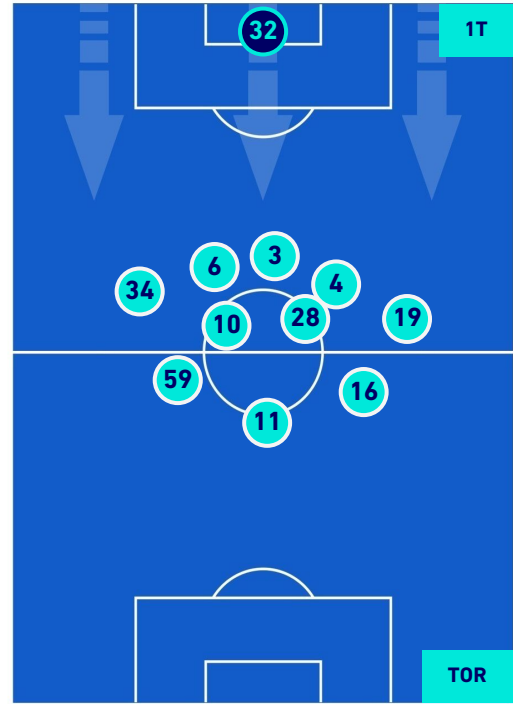

UDINESE

1-2

TORINO

HEATMAP

UDINESE

1-2

TORINO

POSIZIONI MEDIE

Legenda:

- | | | |
|-----------------|--------------------------------------|------------------|
| 1^ Sostituzione | Giocatore Entrato | Giocatore Uscito |
| 2^ Sostituzione | Giocatore Entrato | Giocatore Uscito |
| 3^ Sostituzione | Giocatore Entrato | Giocatore Uscito |
| 4^ Sostituzione | Giocatore Entrato | Giocatore Uscito |
| 5^ Sostituzione | Giocatore Entrato | Giocatore Uscito |
| | Giocatore Entrato in sostituzione di | Giocatore Uscito |
| | Giocatore Entrato in sostituzione di | Giocatore Uscito |
| | Giocatore Entrato in sostituzione di | Giocatore Uscito |
| | Giocatore Entrato in sostituzione di | Giocatore Uscito |
| | Giocatore Entrato in sostituzione di | Giocatore Uscito |

UDINESE

1-2

TORINO

POSIZIONI MEDIE POSSESSO PALLA [proprio]

Legenda:

- | | | |
|-----------------|--------------------------------------|------------------|
| 1ª Sostituzione | Giocatore Entrato | Giocatore Uscito |
| 2ª Sostituzione | Giocatore Entrato | Giocatore Uscito |
| 3ª Sostituzione | Giocatore Entrato | Giocatore Uscito |
| 4ª Sostituzione | Giocatore Entrato | Giocatore Uscito |
| 5ª Sostituzione | Giocatore Entrato | Giocatore Uscito |
| | Giocatore Entrato in sostituzione di | Giocatore Uscito |
| | Giocatore Entrato in sostituzione di | Giocatore Uscito |
| | Giocatore Entrato in sostituzione di | Giocatore Uscito |
| | Giocatore Entrato in sostituzione di | Giocatore Uscito |
| | Giocatore Entrato in sostituzione di | Giocatore Uscito |