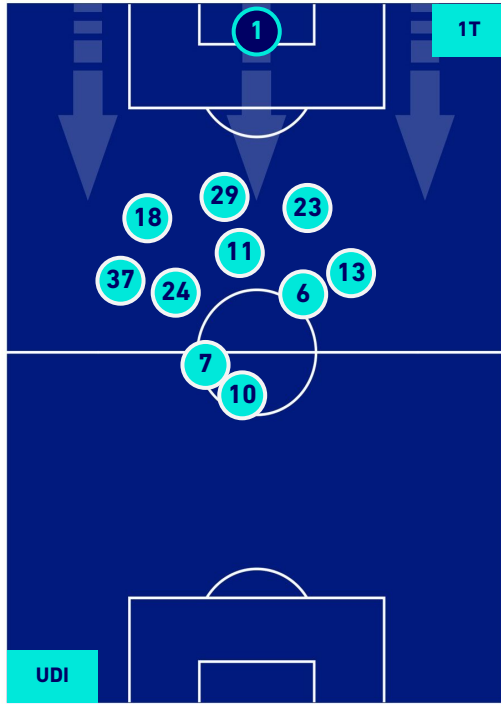

UDINESE

1-2

TORINO

POSIZIONI MEDIE POSSESSO PALLA [proprio]

Legenda:

- | | | |
|-----------------|--------------------------------------|------------------|
| 1ª Sostituzione | Giocatore Entrato | Giocatore Uscito |
| 2ª Sostituzione | Giocatore Entrato | Giocatore Uscito |
| 3ª Sostituzione | Giocatore Entrato | Giocatore Uscito |
| 4ª Sostituzione | Giocatore Entrato | Giocatore Uscito |
| 5ª Sostituzione | Giocatore Entrato | Giocatore Uscito |
| | Giocatore Entrato in sostituzione di | Giocatore Uscito |
| | Giocatore Entrato in sostituzione di | Giocatore Uscito |
| | Giocatore Entrato in sostituzione di | Giocatore Uscito |
| | Giocatore Entrato in sostituzione di | Giocatore Uscito |
| | Giocatore Entrato in sostituzione di | Giocatore Uscito |

UDINESE

1-2

TORINO

POSIZIONI MEDIE POSSESSO PALLA [avversario]

Legenda:

- | | | |
|-----------------|--------------------------------------|------------------|
| 1^ Sostituzione | Giocatore Entrato | Giocatore Uscito |
| 2^ Sostituzione | Giocatore Entrato | Giocatore Uscito |
| 3^ Sostituzione | Giocatore Entrato | Giocatore Uscito |
| 4^ Sostituzione | Giocatore Entrato | Giocatore Uscito |
| 5^ Sostituzione | Giocatore Entrato | Giocatore Uscito |
| | Giocatore Entrato in sostituzione di | Giocatore Uscito |
| | Giocatore Entrato in sostituzione di | Giocatore Uscito |
| | Giocatore Entrato in sostituzione di | Giocatore Uscito |
| | Giocatore Entrato in sostituzione di | Giocatore Uscito |
| | Giocatore Entrato in sostituzione di | Giocatore Uscito |