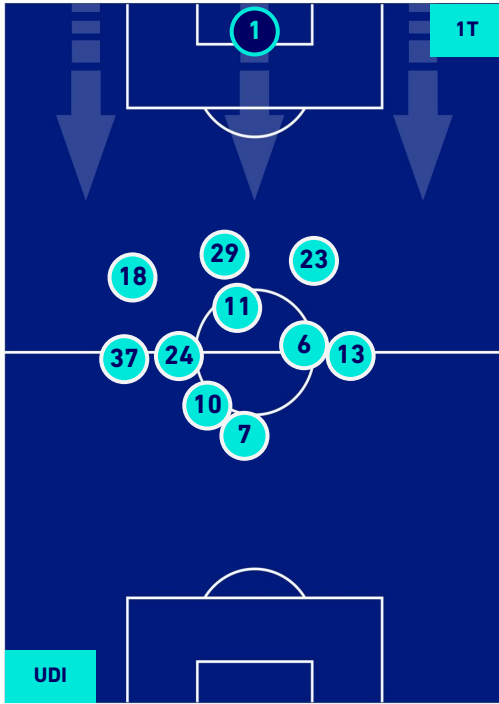

UDINESE

1-2

TORINO

HEATMAP

UDINESE

1-2

TORINO

POSIZIONI MEDIE

Legenda:

- | | | |
|-----------------|--------------------------------------|------------------|
| 1^ Sostituzione | Giocatore Entrato | Giocatore Uscito |
| 2^ Sostituzione | Giocatore Entrato | Giocatore Uscito |
| 3^ Sostituzione | Giocatore Entrato | Giocatore Uscito |
| 4^ Sostituzione | Giocatore Entrato | Giocatore Uscito |
| 5^ Sostituzione | Giocatore Entrato | Giocatore Uscito |
| | Giocatore Entrato in sostituzione di | Giocatore Uscito |
| | Giocatore Entrato in sostituzione di | Giocatore Uscito |
| | Giocatore Entrato in sostituzione di | Giocatore Uscito |
| | Giocatore Entrato in sostituzione di | Giocatore Uscito |
| | Giocatore Entrato in sostituzione di | Giocatore Uscito |

UDINESE

1-2

TORINO

POSIZIONI MEDIE POSSESSO PALLA [proprio]

Legenda:

- | | | |
|-----------------|--------------------------------------|------------------|
| 1ª Sostituzione | Giocatore Entrato | Giocatore Uscito |
| 2ª Sostituzione | Giocatore Entrato | Giocatore Uscito |
| 3ª Sostituzione | Giocatore Entrato | Giocatore Uscito |
| 4ª Sostituzione | Giocatore Entrato | Giocatore Uscito |
| 5ª Sostituzione | Giocatore Entrato | Giocatore Uscito |
| | Giocatore Entrato in sostituzione di | Giocatore Uscito |
| | Giocatore Entrato in sostituzione di | Giocatore Uscito |
| | Giocatore Entrato in sostituzione di | Giocatore Uscito |
| | Giocatore Entrato in sostituzione di | Giocatore Uscito |
| | Giocatore Entrato in sostituzione di | Giocatore Uscito |