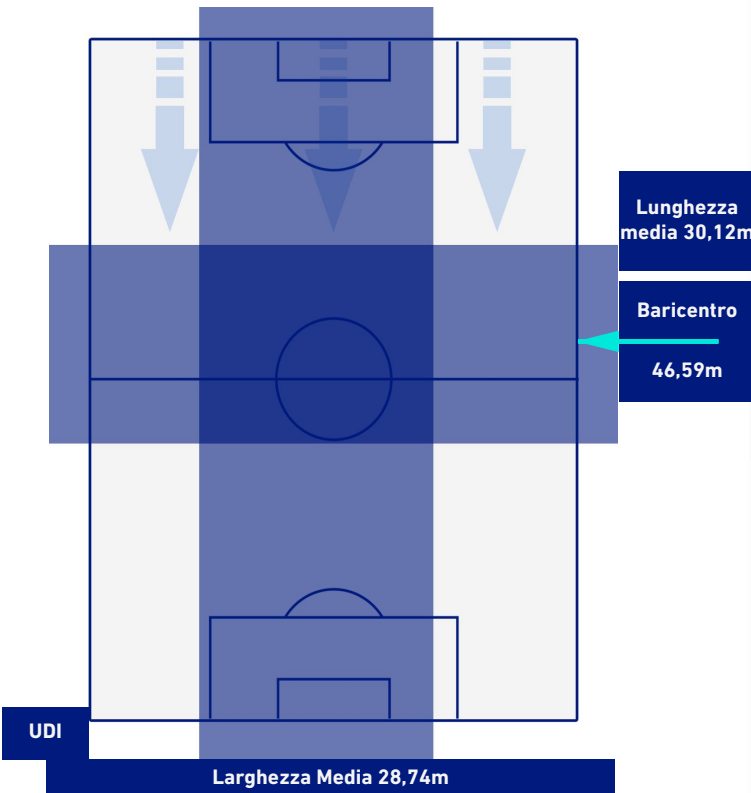

BARICENTRO POSSESSO AVVERSAIO