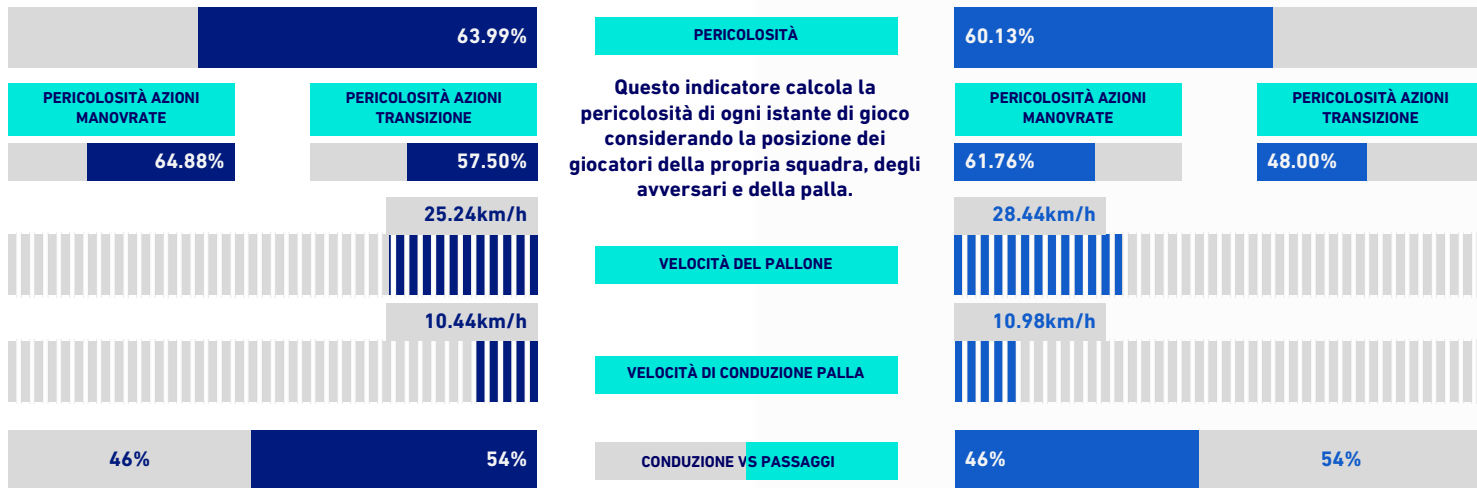

RANKING GIOCATORI

Tiri			Tiri in porta			Passaggi 3/4 riusciti			Occasioni da gol		
1	BETO	UDI 3	1	G. DEULOFEU	UDI 2	1	G. DEULOFEU	UDI 20	1	G. DEULOFEU	UDI 5
2	G. DEULOFEU	UDI 3	2	V. LAZARO	TOR 2	2	R. PEREYRA	UDI 11	2	P. PELLEGRINI	TOR 2
3	J. BIJOL	UDI 2	3	O. AINA	TOR 1	3	E. EBOSSE	UDI 10	3	I. SUCCESS	UDI 2
4	V. LAZARO	TOR 2	4	BETO	UDI 1	4	N. PEREZ	UDI 10	4	N. VLASIC	TOR 2
5	S. LUKIC	TOR 2	5	J. BIJOL	UDI 1	5	N. VLASIC	TOR 10	5	J. BIJOL	UDI 1
Palle giocate			Passaggi riusciti			Passaggi chiave			Dribbling		
1	J. BIJOL	UDI 73	1	J. BIJOL	UDI 51	1	G. DEULOFEU	UDI 5	1	O. AINA	TOR 2
2	G. DEULOFEU	UDI 63	2	N. PEREZ	UDI 38	2	P. PELLEGRINI	TOR 2	2	J. BIJOL	UDI 1
3	E. EBOSSE	UDI 63	3	E. EBOSSE	UDI 36	3	I. SUCCESS	UDI 2	3	G. DEULOFEU	UDI 1
4	N. PEREZ	UDI 63	4	A. BUONGIORNO	TOR 33	4	N. VLASIC	TOR 2	4	V. LAZARO	TOR 1
5	A. BUONGIORNO	TOR 60	5	G. DEULOFEU	UDI 32	5	J. BIJOL	UDI 1	5	R. PEREYRA	UDI 1

UDINESE

1-2

TORINO

VIRTUAL COACH

INDICATORI DI SQUADRA

RECORDMEN

INDICE DI VERTICALITÀ

Numero di giocatori avversari superati da un passaggio verticale. Calcolato solo se il passaggio è andato a buon fine. Dà idea di quanto un giocatore tenda a superare le linee di pressione avversarie.