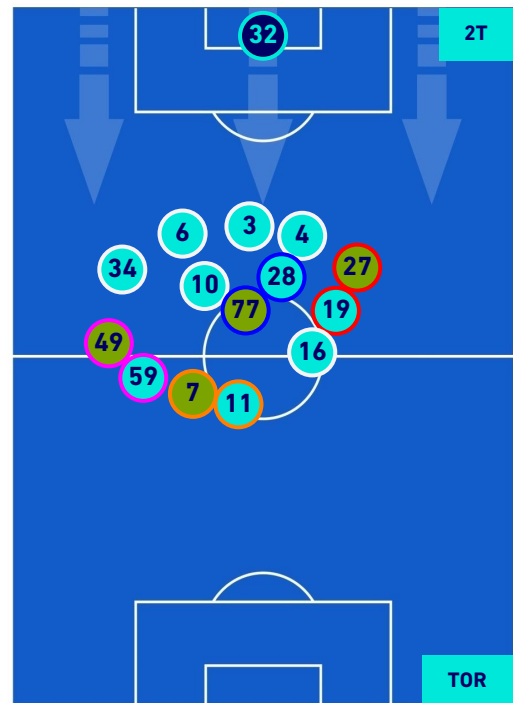

UDINESE

1-2

TORINO

HEATMAP

UDINESE

1-2

TORINO

POSIZIONI MEDIE

Legenda:

- | | | |
|-----------------|--------------------------------------|------------------|
| 1^ Sostituzione | Giocatore Entrato | Giocatore Uscito |
| 2^ Sostituzione | Giocatore Entrato | Giocatore Uscito |
| 3^ Sostituzione | Giocatore Entrato | Giocatore Uscito |
| 4^ Sostituzione | Giocatore Entrato | Giocatore Uscito |
| 5^ Sostituzione | Giocatore Entrato | Giocatore Uscito |
| | Giocatore Entrato in sostituzione di | Giocatore Uscito |
| | Giocatore Entrato in sostituzione di | Giocatore Uscito |
| | Giocatore Entrato in sostituzione di | Giocatore Uscito |
| | Giocatore Entrato in sostituzione di | Giocatore Uscito |
| | Giocatore Entrato in sostituzione di | Giocatore Uscito |

UDINESE

1-2

TORINO

POSIZIONI MEDIE POSSESSO PALLA [proprio]

Legenda:

- | | | |
|-----------------|--------------------------------------|------------------|
| 1ª Sostituzione | Giocatore Entrato | Giocatore Uscito |
| 2ª Sostituzione | Giocatore Entrato | Giocatore Uscito |
| 3ª Sostituzione | Giocatore Entrato | Giocatore Uscito |
| 4ª Sostituzione | Giocatore Entrato | Giocatore Uscito |
| 5ª Sostituzione | Giocatore Entrato | Giocatore Uscito |
| | Giocatore Entrato in sostituzione di | Giocatore Uscito |
| | Giocatore Entrato in sostituzione di | Giocatore Uscito |
| | Giocatore Entrato in sostituzione di | Giocatore Uscito |
| | Giocatore Entrato in sostituzione di | Giocatore Uscito |
| | Giocatore Entrato in sostituzione di | Giocatore Uscito |