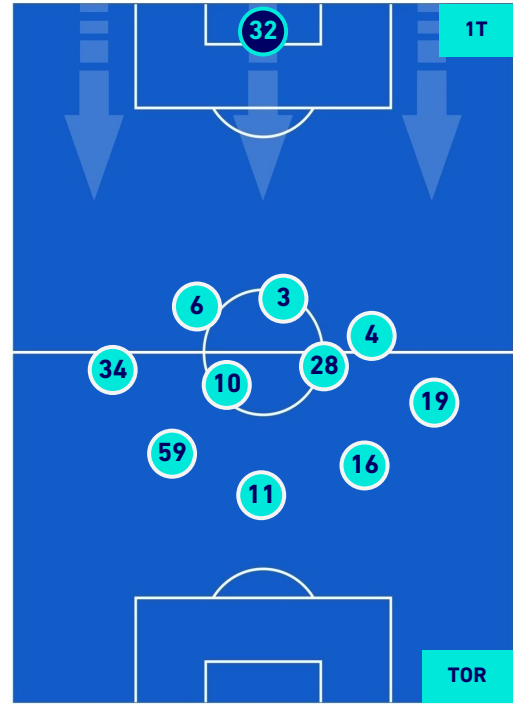

UDINESE

1-2

TORINO

HEATMAP

UDINESE

1-2

TORINO

POSIZIONI MEDIE

Legenda:

- | | | |
|-----------------|--------------------------------------|------------------|
| 1^ Sostituzione | Giocatore Entrato | Giocatore Uscito |
| 2^ Sostituzione | Giocatore Entrato | Giocatore Uscito |
| 3^ Sostituzione | Giocatore Entrato | Giocatore Uscito |
| 4^ Sostituzione | Giocatore Entrato | Giocatore Uscito |
| 5^ Sostituzione | Giocatore Entrato | Giocatore Uscito |
| | Giocatore Entrato in sostituzione di | Giocatore Uscito |
| | Giocatore Entrato in sostituzione di | Giocatore Uscito |
| | Giocatore Entrato in sostituzione di | Giocatore Uscito |
| | Giocatore Entrato in sostituzione di | Giocatore Uscito |
| | Giocatore Entrato in sostituzione di | Giocatore Uscito |

UDINESE

1-2

TORINO

POSIZIONI MEDIE POSSESSO PALLA [proprio]

Legenda:

- | | | |
|-----------------|--------------------------------------|------------------|
| 1ª Sostituzione | Giocatore Entrato | Giocatore Uscito |
| 2ª Sostituzione | Giocatore Entrato | Giocatore Uscito |
| 3ª Sostituzione | Giocatore Entrato | Giocatore Uscito |
| 4ª Sostituzione | Giocatore Entrato | Giocatore Uscito |
| 5ª Sostituzione | Giocatore Entrato | Giocatore Uscito |
| | Giocatore Entrato in sostituzione di | Giocatore Uscito |
| | Giocatore Entrato in sostituzione di | Giocatore Uscito |
| | Giocatore Entrato in sostituzione di | Giocatore Uscito |
| | Giocatore Entrato in sostituzione di | Giocatore Uscito |
| | Giocatore Entrato in sostituzione di | Giocatore Uscito |