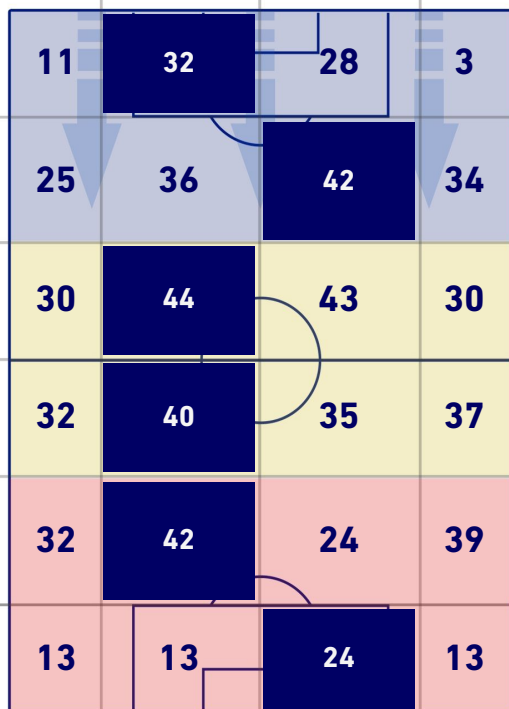

BARICENTRO POSSESSO PROPRIO

BARICENTRO POSSESSO AVVERSAIO

UDINESE

1-2

TORINO

ZONE DI TIRO

1	Gol	2
4	In porta	6
9	Fuori Porta	5
2	Respinto	2

CROSS IN GIOCO

3	Cross utili	1
13	Cross totali	5
23	Accuratezza (%)	20

TOCCHI PALLA

702	Palloni giocati totali	638
211	DIFESA	227
291	CENTROCAMPO	282
200	ATTACCO	129

37	Tocchi area avversaria		27
J. BIJOL	8	5	D. ZIMA
G. DEULOFEU	8	4	Y. KARAMOVI
I. SUCCESS	6	4	N. RADONJIC