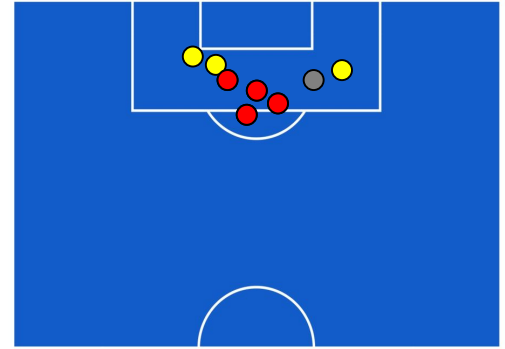

3	Gol	4
4	In porta	7
4	Fuori Porta	1
2	Respinto	0