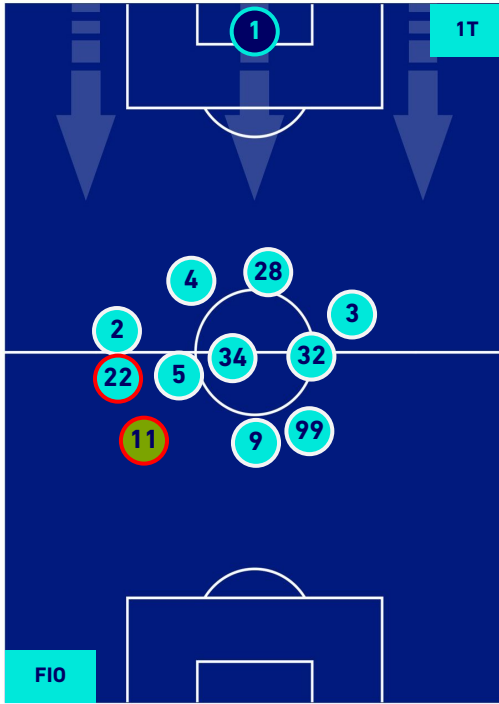

## HEATMAP

**FIorentINA**

**3-4**

**INTER**

## POSIZIONI MEDIE

**Legenda:**

- 1^ Sostituzione
- Giocatore Entrato
- Giocatore Uscito
- 
- 2^ Sostituzione
- Giocatore Entrato
- Giocatore Uscito
- Giocatore Entrato in sostituzione di
- Giocatore Uscito
- 3^ Sostituzione
- Giocatore Entrato
- Giocatore Uscito
- Giocatore Entrato in sostituzione di
- Giocatore Uscito
- 4^ Sostituzione
- Giocatore Entrato
- Giocatore Uscito
- Giocatore Entrato in sostituzione di
- Giocatore Uscito
- 5^ Sostituzione
- Giocatore Entrato
- Giocatore Uscito
- Giocatore Entrato in sostituzione di
- Giocatore Uscito