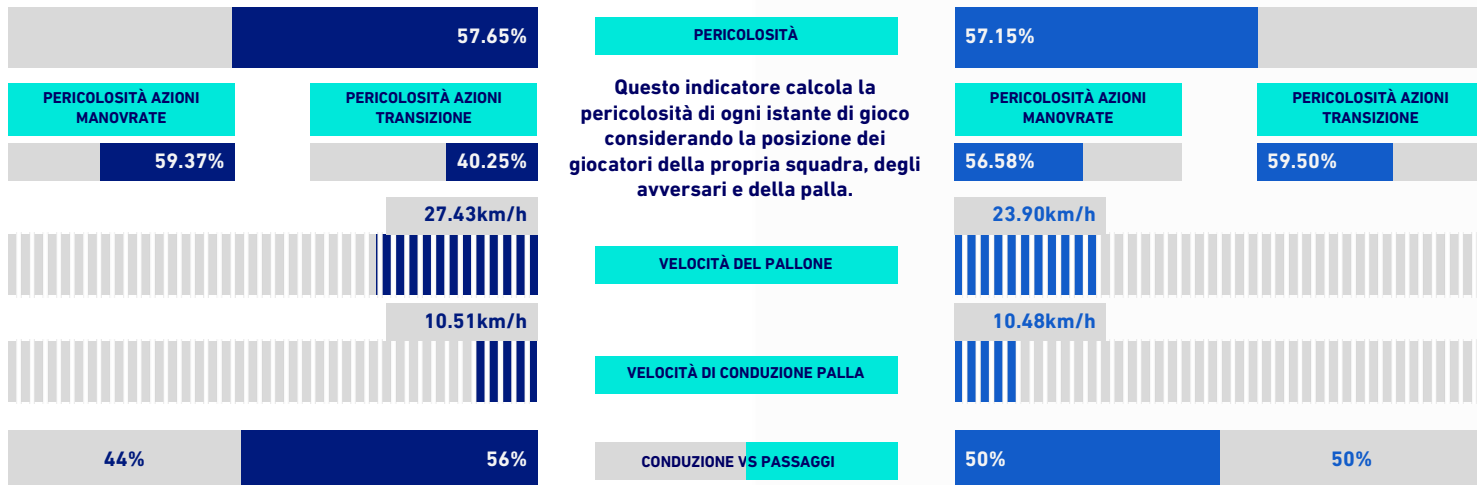

## RANKING GIOCATORI

Tiri		Tiri in porta		Passaggi 3/4 riusciti		Occasioni da gol	
1	J. IKONE' FIO 4	1	L. MARTINEZ INT 3	1	C. BIRAGHI FIO 20	1	C. KOUAME' FIO 3
2	L. MARTINEZ INT 3	2	N. BARELLA INT 2	2	G. BONAVENTURA FIO 15	2	F. DIMARCO INT 2
3	N. BARELLA INT 2	3	A. CABRAL FIO 1	3	C. KOUAME' FIO 14	3	L. MARTINEZ INT 2
4	A. CABRAL FIO 2	4	F. DIMARCO INT 1	4	S. AMRABAT FIO 12	4	A. BARAK FIO 1
5	C. KOUAME' FIO 2	5	J. IKONE' FIO 1	5	A. CABRAL FIO 7	5	C. BIRAGHI FIO 1
Palle giocate		Passaggi riusciti		Passaggi chiave		Dribbling	
1	L. MARTINEZ QUART. FIO 83	1	L. MARTINEZ QUART. FIO 56	1	F. DIMARCO INT 2	1	N. BARELLA INT 1
2	C. BIRAGHI FIO 81	2	C. BIRAGHI FIO 50	2	C. KOUAME' FIO 2	2	G. BONAVENTURA FIO 1
3	N. MILENKOVIC FIO 71	3	S. AMRABAT FIO 49	3	A. BARAK FIO 1	3	J. IKONE' FIO 1
4	S. AMRABAT FIO 70	4	N. MILENKOVIC FIO 46	4	C. BIRAGHI FIO 1	4	L. MARTINEZ INT 1
5	DODO' FIO 64	5	DODO' FIO 43	5	A. CABRAL FIO 1		

**FIorentINA**

**3-4**

**INTER**

## VIRTUAL COACH

### INDICATORI DI SQUADRA