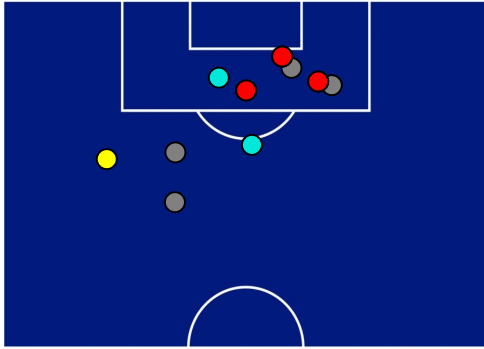

Firenze 22/10/2022 STADIO ARTEMIO FRANCHI - 20:45

FIorentINA

3-4

INTER

ZONE DI TIRO