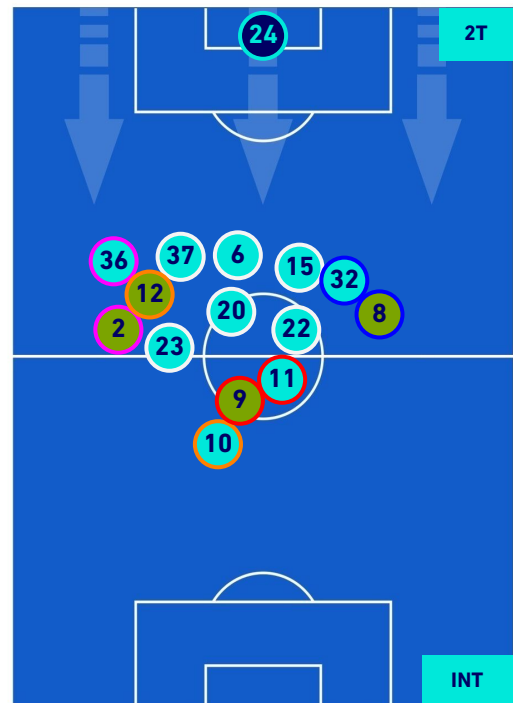

## HEATMAP

**FIorentINA**

**3-4**

**INTER**

## POSIZIONI MEDIE

**Legenda:**

- 1^ Sostituzione
- Giocatore Entrato
- Giocatore Uscito
- 
- 2^ Sostituzione
- Giocatore Entrato
- Giocatore Uscito
- Giocatore Entrato in sostituzione di
- Giocatore Uscito
- 3^ Sostituzione
- Giocatore Entrato
- Giocatore Uscito
- Giocatore Entrato in sostituzione di
- Giocatore Uscito
- 4^ Sostituzione
- Giocatore Entrato
- Giocatore Uscito
- Giocatore Entrato in sostituzione di
- Giocatore Uscito
- 5^ Sostituzione
- Giocatore Entrato
- Giocatore Uscito
- Giocatore Entrato in sostituzione di
- Giocatore Uscito