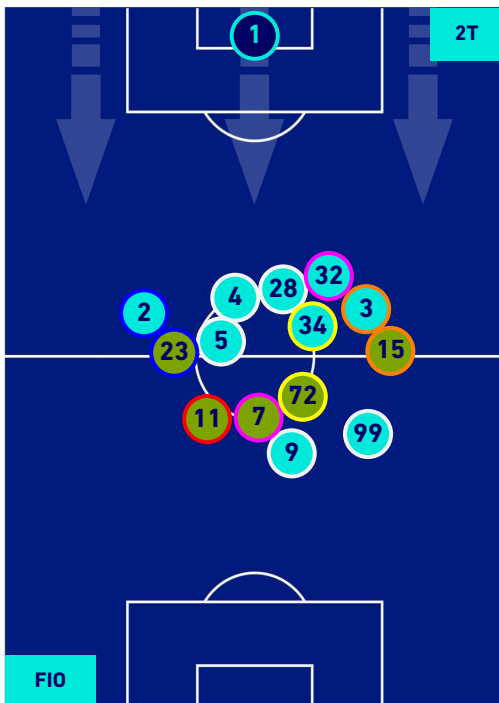

## HEATMAP

**FIorentINA**

**3-4**

**INTER**

## POSIZIONI MEDIE

**Legenda:**

- 1^ Sostituzione
- Giocatore Entrato
- Giocatore Uscito
- 
- 2^ Sostituzione
- Giocatore Entrato
- Giocatore Uscito
- Giocatore Entrato in sostituzione di
- Giocatore Uscito
- 3^ Sostituzione
- Giocatore Entrato
- Giocatore Uscito
- Giocatore Entrato in sostituzione di
- Giocatore Uscito
- 4^ Sostituzione
- Giocatore Entrato
- Giocatore Uscito
- Giocatore Entrato in sostituzione di
- Giocatore Uscito
- 5^ Sostituzione
- Giocatore Entrato
- Giocatore Uscito
- Giocatore Entrato in sostituzione di
- Giocatore Uscito