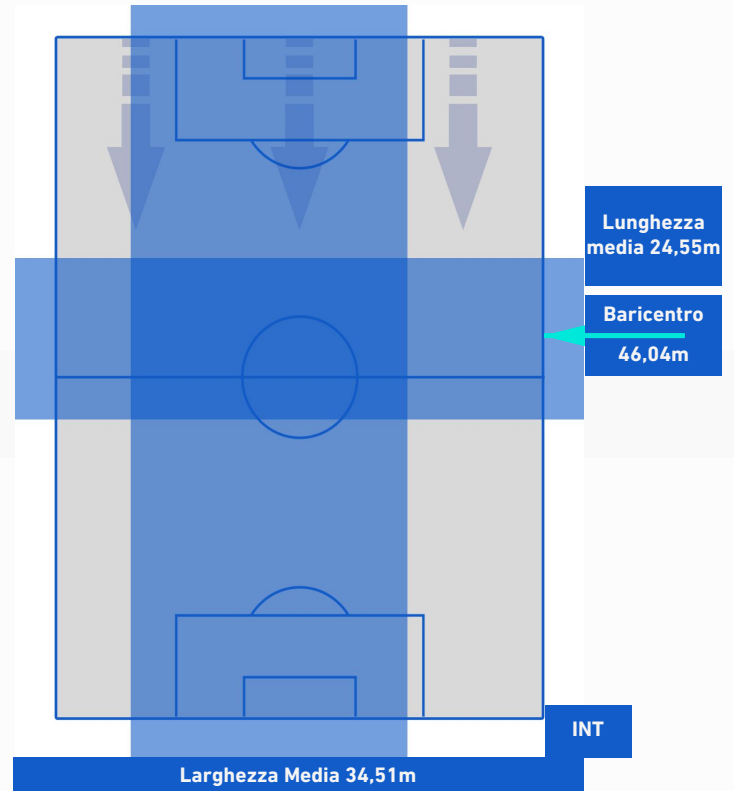

BARICENTRO POSSESSO AVVERSARIO