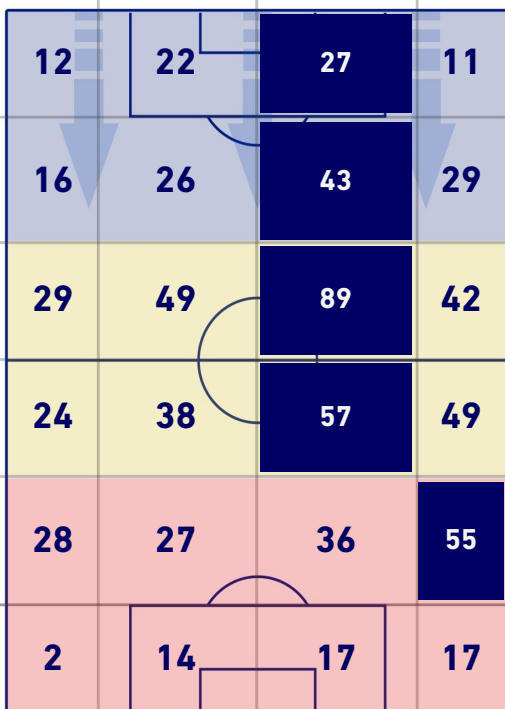

TOCCHI PALLA