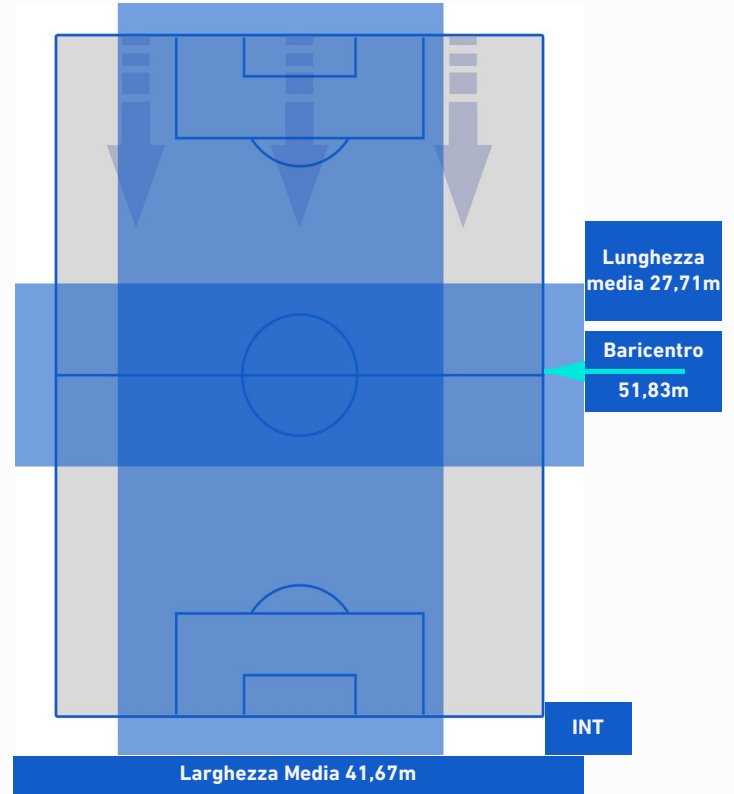

FIorentINA

3-4

INTER

BARICENTRO POSSESSO PROPRIO