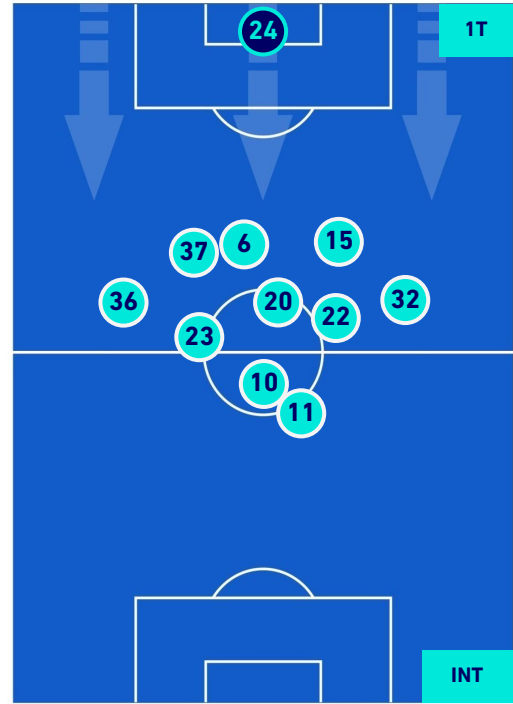

## HEATMAP

**FIorentINA**

**3-4**

**INTER**

## POSIZIONI MEDIE

**Legenda:**

- 1^ Sostituzione
- Giocatore Entrato
- Giocatore Uscito
- 
- 2^ Sostituzione
- Giocatore Entrato
- Giocatore Uscito
- Giocatore Entrato in sostituzione di
- Giocatore Uscito
- 3^ Sostituzione
- Giocatore Entrato
- Giocatore Uscito
- Giocatore Entrato in sostituzione di
- Giocatore Uscito
- 4^ Sostituzione
- Giocatore Entrato
- Giocatore Uscito
- Giocatore Entrato in sostituzione di
- Giocatore Uscito
- 5^ Sostituzione
- Giocatore Entrato
- Giocatore Uscito
- Giocatore Entrato in sostituzione di
- Giocatore Uscito