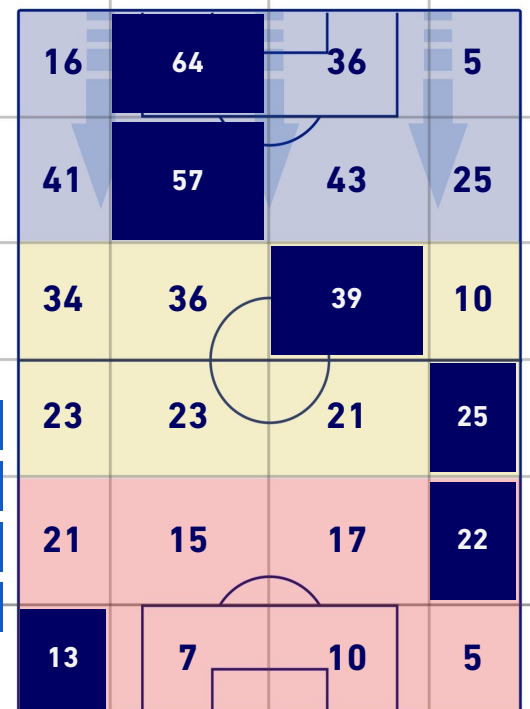

## CROSS IN GIOCO

6	<b>Cross utili</b>	1
13	<b>Cross totali</b>	5
46	<b>Accuratezza (%)</b>	20

## TOCCHI PALLA

759	<b>Palloni giocati totali</b>	608
186	<b>DIFESA</b>	287
377	<b>CENTROCAMPO</b>	211
196	<b>ATTACCO</b>	110

31	<b>Tocchi area avversaria</b>		17
A. CABRAL	7	6	L. MARTINEZ
J. IKONE'	6	3	N. BARELLA
N. MILENKOVIC	4	3	H. MKHITARYAN