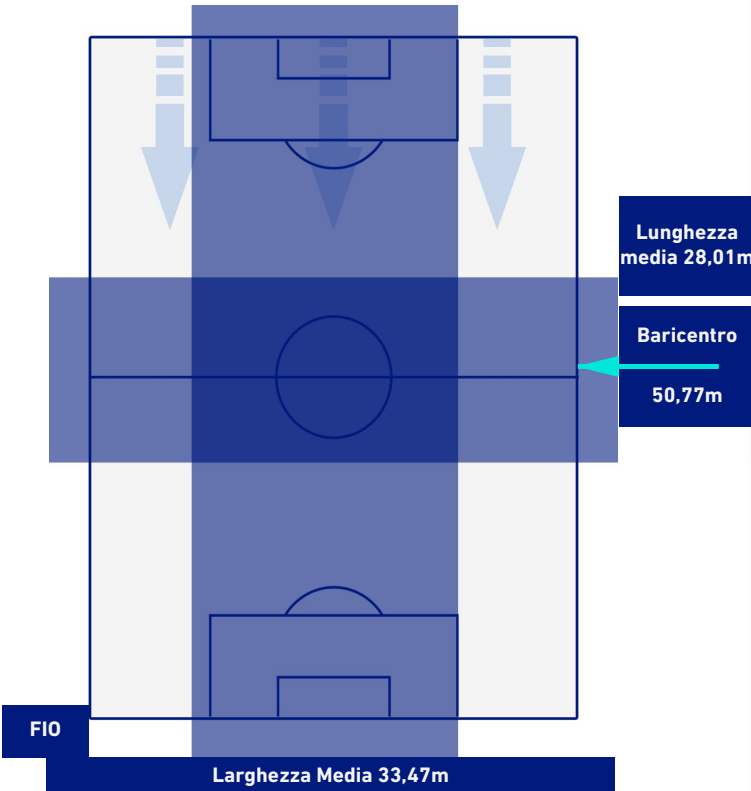

BARICENTRO POSSESSO AVVERSARIO