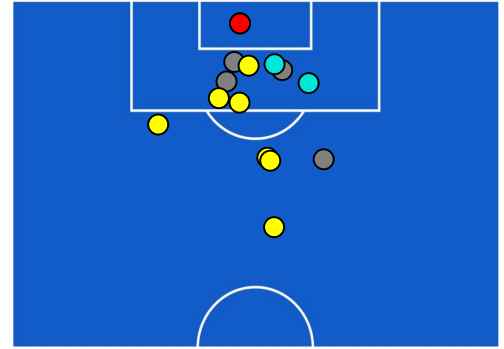

JUVENTUS

BARICENTRO POSSESSO PROPRIO

BARICENTRO POSSESSO AVVERSAIO

TORINO

0-1

JUVENTUS

ZONE DI TIRO

0	Gol	1
2	In porta	8
7	Fuori Porta	4
6	Respinto	2

CROSS IN GIOCO

6	Cross utili	7
13	Cross totali	12
46	Accuratezza (%)	58

TOCCHI PALLA

780	Palloni giocati totali	709
216	DIFESA	232
359	CENTROCAMPO	319
205	ATTACCO	158

14	Tocchi area avversaria	20	
N. RADONJIC	4	7	D. VLAHOVIC
V. LAZARO	3	4	DANILO
A. MIRANCHUK	3	4	W. MCKENNIE