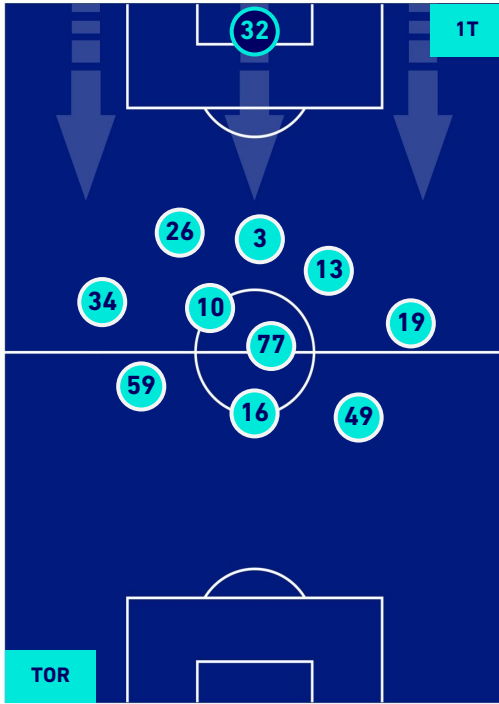

Torino 15/10/2022 STADIO OLIMPICO GRANDE TORINO - 18:00

TORINO

0-1

JUVENTUS

HEATMAP

TORINO

0-1

JUVENTUS

POSIZIONI MEDIE

Legenda:

1^ Sostituzione

2^ Sostituzione

3^ Sostituzione

4^ Sostituzione

Giocatore Entrato

Giocatore Entrato