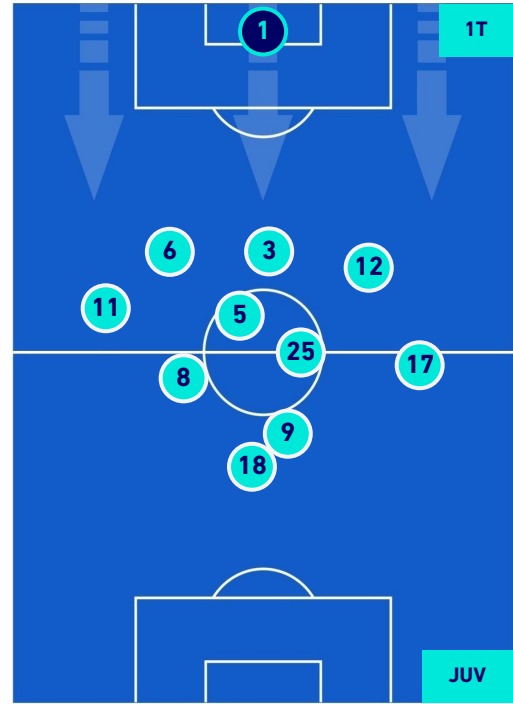

Torino 15/10/2022 STADIO OLIMPICO GRANDE TORINO - 18:00

TORINO

0-1

JUVENTUS

HEATMAP

TORINO

0-1

JUVENTUS

POSIZIONI MEDIE

Legenda:

1^ Sostituzione

2^ Sostituzione

3^ Sostituzione

4^ Sostituzione

Giocatore Entrato

Giocatore Entrato