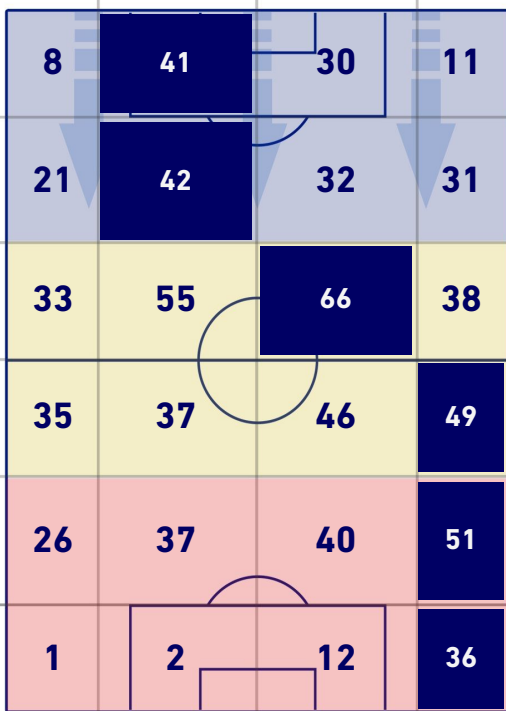

JUVENTUS

BARICENTRO POSSESSO PROPRIO

BARICENTRO POSSESSO AVVERSAIO

TORINO

0-1

JUVENTUS

ZONE DI TIRO

0	Gol	1
2	In porta	8
7	Fuori Porta	4
6	Respinto	2

CROSS IN GIOCO

6	Cross utili	7
13	Cross totali	12
46	Accuratezza (%)	58

TOCCHI PALLA

780	Palloni giocati totali	709
216	DIFESA	232
359	CENTROCAMPO	319
205	ATTACCO	158

14	Tocchi area avversaria	20	
N. RADONJIC	4	7	D. VLAHOVIC
V. LAZARO	3	4	DANILO
A. MIRANCHUK	3	4	W. MCKENNIE