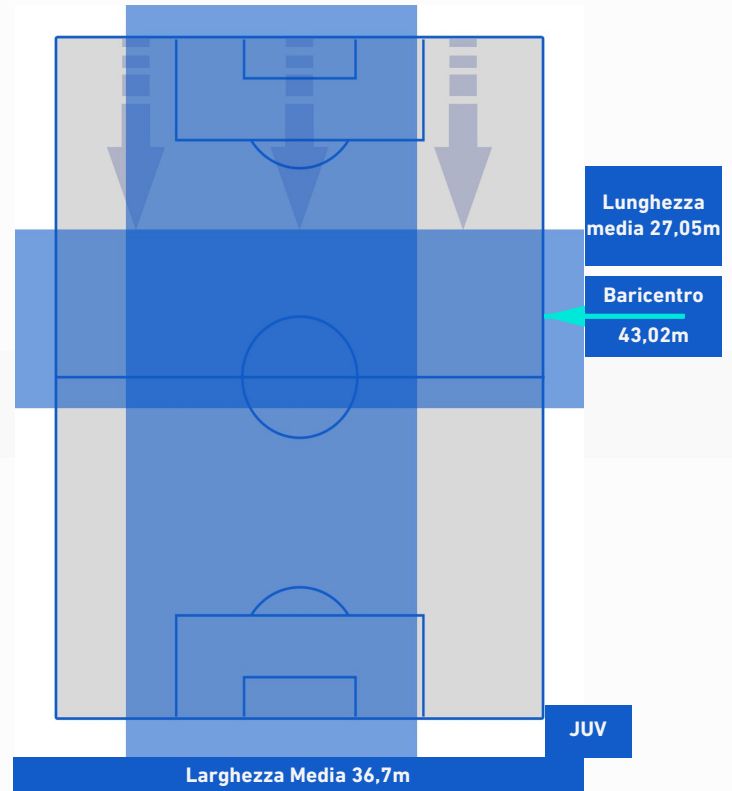

Giocatore Entrato in sostituzione di

TORINO

0-1

JUVENTUS

BARICENTRO 1° TEMPO

BARICENTRO 2° TEMPO

TORINO

0-1

JUVENTUS

BARICENTRO POSSESSO PROPRIO

BARICENTRO POSSESSO AVVERSAIO

TORINO

0-1

JUVENTUS

ZONE DI TIRO

0	Gol	1
2	In porta	8
7	Fuori Porta	4
6	Respinto	2

CROSS IN GIOCO

6	Cross utili	7
13	Cross totali	12
46	Accuratezza (%)	58

TOCCHI PALLA

780	Palloni giocati totali	709
216	DIFESA	232
359	CENTROCAMPO	319
205	ATTACCO	158

14	Tocchi area avversaria	20	
N. RADONJIC	4	7	D. VLAHOVIC
V. LAZARO	3	4	DANILO
A. MIRANCHUK	3	4	W. MCKENNIE