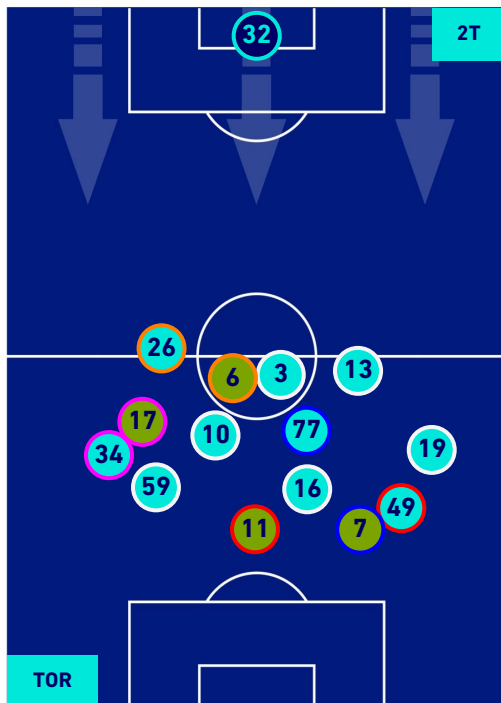

POSIZIONI MEDIE

Legenda:

1^ Sostituzione

2^ Sostituzione

3^ Sostituzione

4^ Sostituzione

Giocatore Entrato

Giocatore Entrato

Giocatore Entrato in sostituzione di

TORINO

0-1

JUVENTUS

POSIZIONI MEDIE POSSESSO PALLA [proprio]

Legenda:

1ª Sostituzione

2ª Sostituzione

3ª Sostituzione

4ª Sostituzione

Giocatore Entrato

Giocatore Entrato

Giocatore Entrato

Giocatore Entrato

Giocatore Uscito

Giocatore Uscito