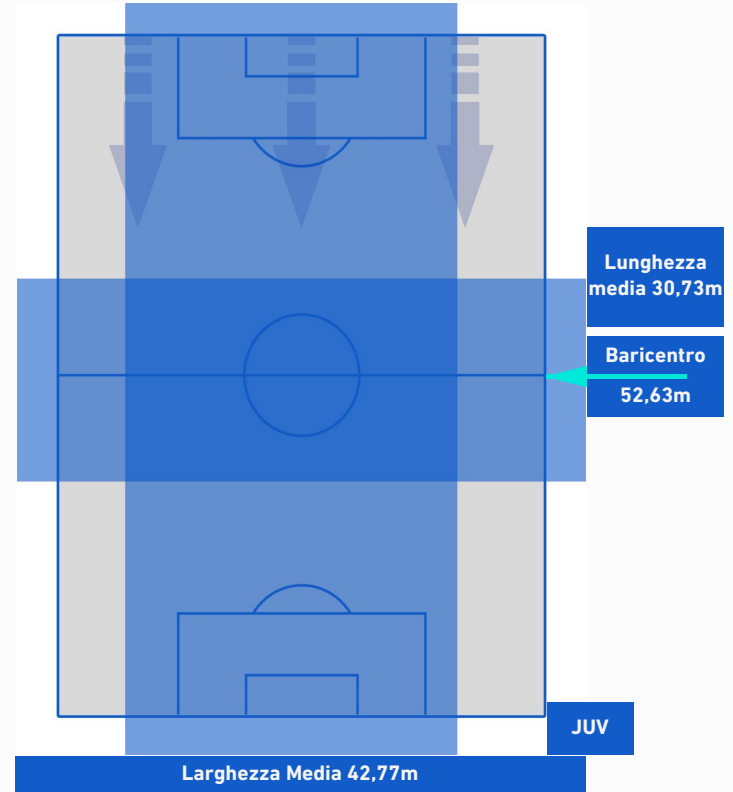

Giocatore Entrato in sostituzione di

TORINO

0-1

JUVENTUS

BARICENTRO 1° TEMPO

BARICENTRO 2° TEMPO

TORINO

0-1

JUVENTUS

BARICENTRO POSSESSO PROPRIO

BARICENTRO POSSESSO AVVERSAIO

TORINO

0-1

JUVENTUS

ZONE DI TIRO

0	Gol	1
2	In porta	8
7	Fuori Porta	4
6	Respinto	2

CROSS IN GIOCO

6	Cross utili	7
13	Cross totali	12
46	Accuratezza (%)	58

TOCCHI PALLA

780	Palloni giocati totali	709
216	DIFESA	232
359	CENTROCAMPO	319
205	ATTACCO	158

14	Tocchi area avversaria	20	
N. RADONJIC	4	7	D. VLAHOVIC
V. LAZARO	3	4	DANILO
A. MIRANCHUK	3	4	W. MCKENNIE