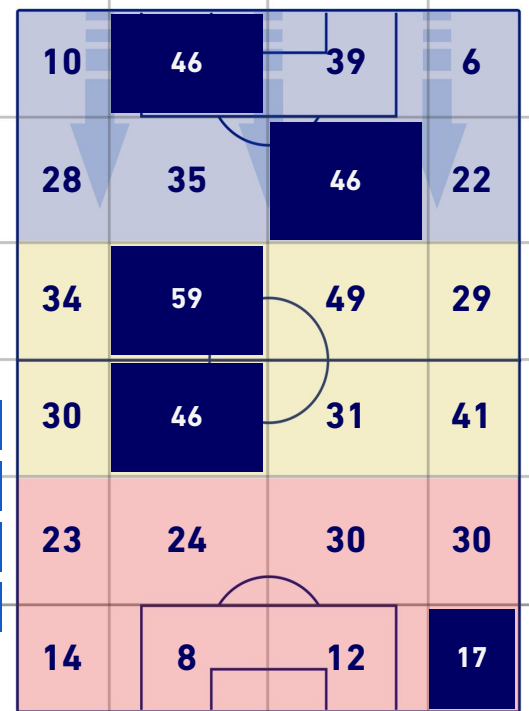

CROSS IN GIOCO

6	Cross utili	7
13	Cross totali	12
46	Accuratezza (%)	58

TOCCHI PALLA

780	Palloni giocati totali	709
216	DIFESA	232
359	CENTROCAMPO	319
205	ATTACCO	158

14	Tocchi area avversaria	20	
N. RADONJIC	4	7	D. VLAHOVIC
V. LAZARO	3	4	DANILO
A. MIRANCHUK	3	4	W. MCKENNIE

TORINO

0-1

JUVENTUS

TESTA A TESTA

ATTACCANTI

0/3	Tiri in porta/Tiri	4/6
4	Tocchi area di rigore avversaria	7

N. RADONJIC

D. VLAHOVIC