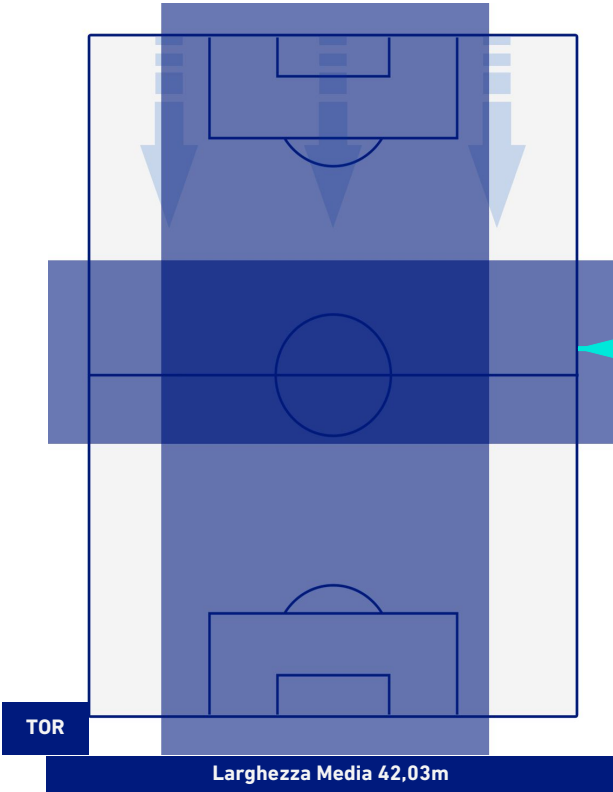

Giocatore Entrato in sostituzione di

TORINO

0-1

JUVENTUS

BARICENTRO 1° TEMPO

BARICENTRO 2° TEMPO

TORINO

0-1