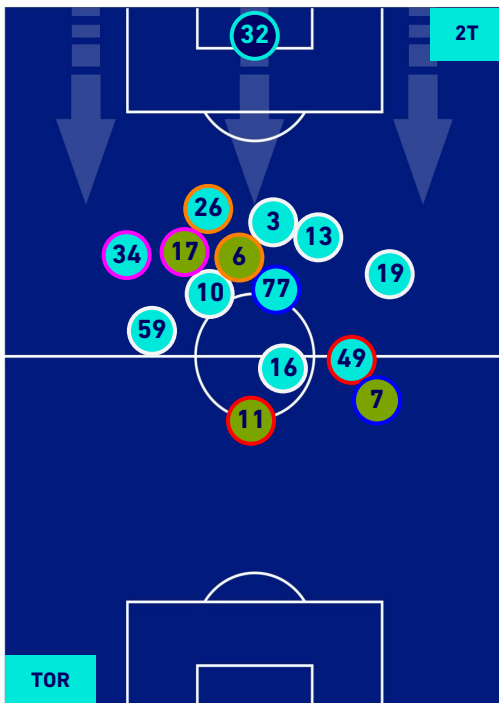

Giocatore Uscito

Giocatore Uscito

Giocatore Entrato in sostituzione di

Giocatore Entrato in sostituzione di

Giocatore Entrato in sostituzione di

TORINO

0-1

JUVENTUS

POSIZIONI MEDIE POSSESSO PALLA [avversario]

Legenda:

1^ Sostituzione

2^ Sostituzione

3^ Sostituzione

4^ Sostituzione

Giocatore Entrato

Giocatore Entrato