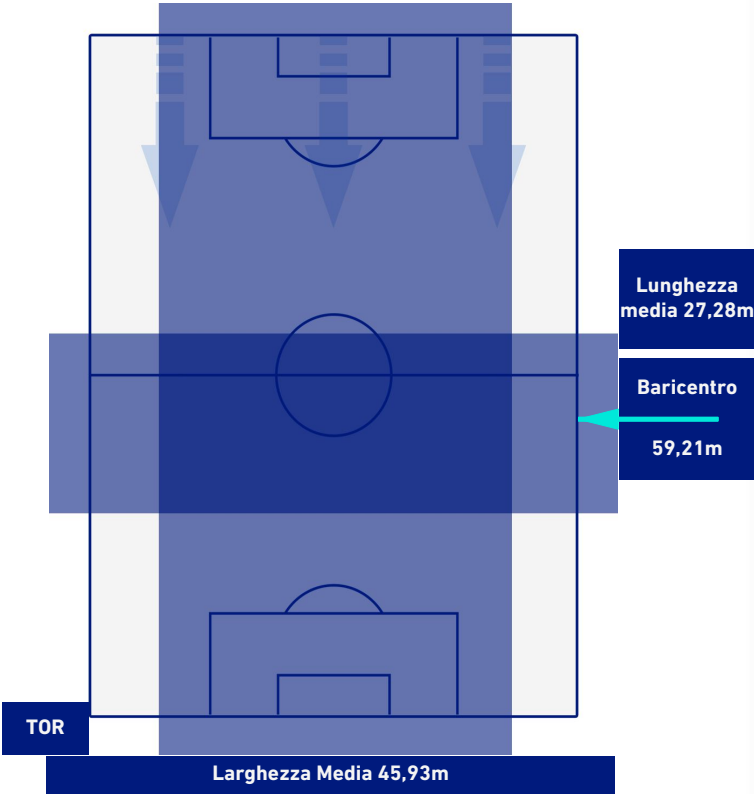

Giocatore Entrato in sostituzione di

TORINO

0-1

JUVENTUS

BARICENTRO 1° TEMPO

BARICENTRO 2° TEMPO

TORINO

0-1

JUVENTUS

BARICENTRO POSSESSO PROPRIO

BARICENTRO POSSESSO AVVERSAIO

TORINO

0-1

JUVENTUS

ZONE DI TIRO

0	Gol	1
2	In porta	8
7	Fuori Porta	4
6	Respinto	2

CROSS IN GIOCO

6	Cross utili	7
13	Cross totali	12
46	Accuratezza (%)	58

TOCCHI PALLA

780	Palloni giocati totali	709
216	DIFESA	232
359	CENTROCAMPO	319
205	ATTACCO	158

14	Tocchi area avversaria	20	
N. RADONJIC	4	7	D. VLAHOVIC
V. LAZARO	3	4	DANILO
A. MIRANCHUK	3	4	W. MCKENNIE