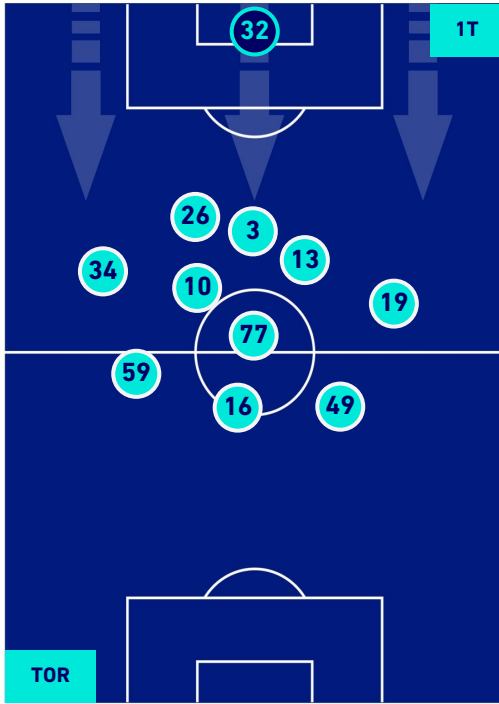

3ª Sostituzione

4ª Sostituzione

Giocatore Entrato

Giocatore Entrato

Giocatore Entrato

Giocatore Entrato

Giocatore Uscito

Giocatore Uscito

Giocatore Uscito

Giocatore Uscito

Giocatore Entrato in sostituzione di

Giocatore Entrato in sostituzione di

Giocatore Entrato in sostituzione di

TORINO

0-1

JUVENTUS

POSIZIONI MEDIE POSSESSO PALLA [avversario]

Legenda:

1^ Sostituzione

2^ Sostituzione

3^ Sostituzione

4^ Sostituzione

Giocatore Entrato

Giocatore Entrato