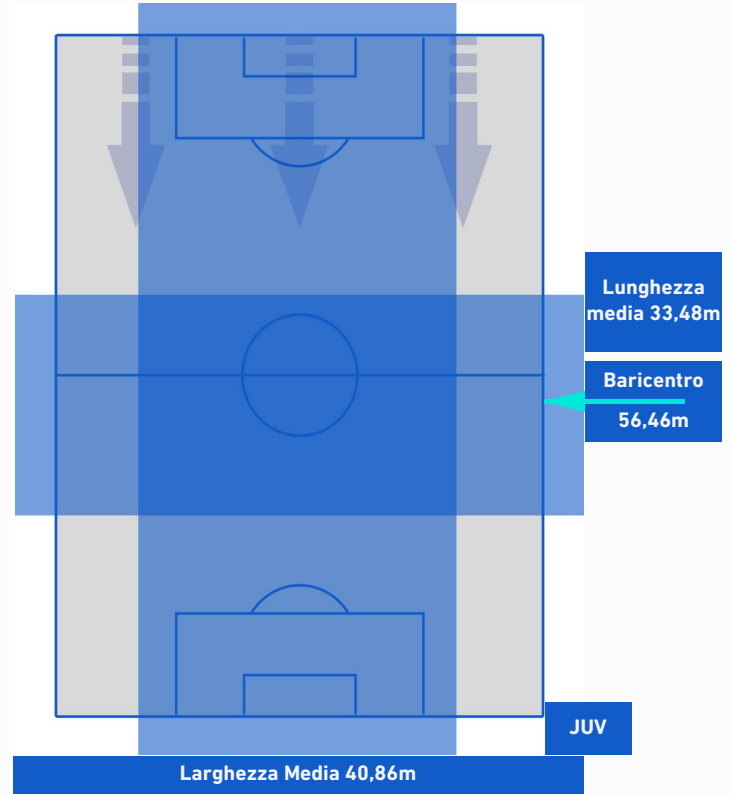

Giocatore Entrato in sostituzione di

TORINO

0-1

JUVENTUS

BARICENTRO 1° TEMPO

BARICENTRO 2° TEMPO

TORINO

0-1

JUVENTUS

BARICENTRO POSSESSO PROPRIO

BARICENTRO POSSESSO AVVERSAIO

TORINO

0-1

JUVENTUS

ZONE DI TIRO

0	Gol	1
2	In porta	8
7	Fuori Porta	4
6	Respinto	2

CROSS IN GIOCO

6	Cross utili	7
13	Cross totali	12
46	Accuratezza (%)	58

TOCCHI PALLA

780	Palloni giocati totali	709
216	DIFESA	232
359	CENTROCAMPO	319
205	ATTACCO	158

14	Tocchi area avversaria	20	
N. RADONJIC	4	7	D. VLAHOVIC
V. LAZARO	3	4	DANILO
A. MIRANCHUK	3	4	W. MCKENNIE