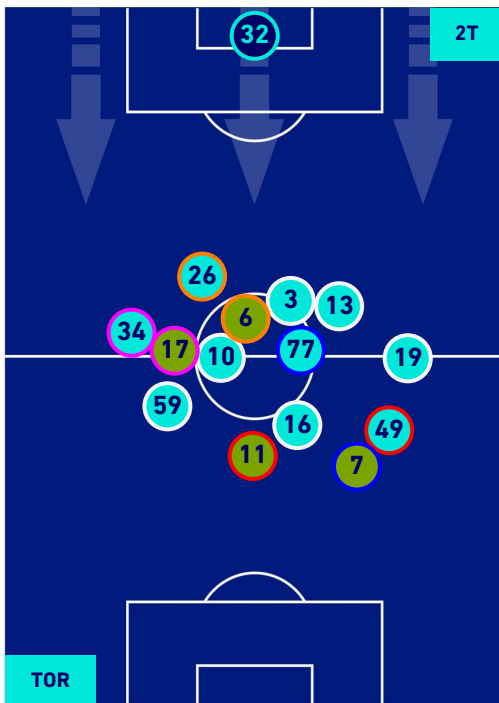

Torino 15/10/2022 STADIO OLIMPICO GRANDE TORINO - 18:00

TORINO

0-1

JUVENTUS

HEATMAP

TORINO

0-1

JUVENTUS

POSIZIONI MEDIE

Legenda:

1^ Sostituzione

2^ Sostituzione

3^ Sostituzione

4^ Sostituzione

Giocatore Entrato

Giocatore Entrato