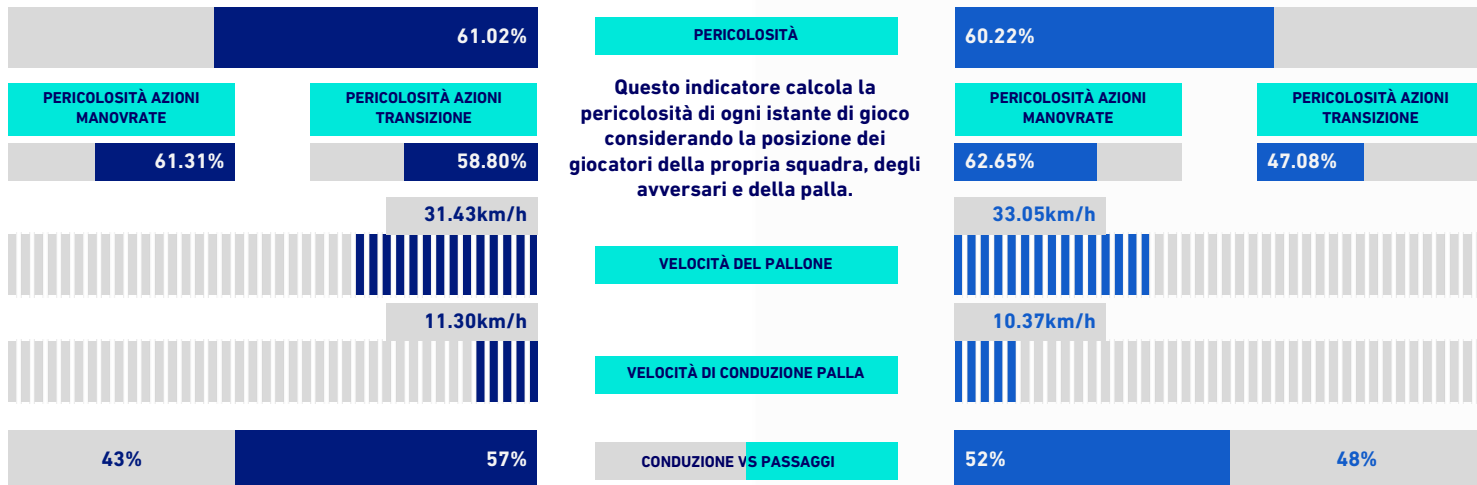

RANKING GIOCATORI

Tiri			Tiri in porta			Passaggi 3/4 riusciti			Occasioni da gol		
1	D. VLAHOVIC	JUV 6	1	D. VLAHOVIC	JUV 4	1	V. LAZARO	TOR 19	1	F. KOSTIC	JUV 5
2	N. VLASIC	TOR 5	2	M. LOCATELLI	JUV 2	2	K. LINETTY	TOR 16	2	N. VLASIC	TOR 5
3	A. MIRANCHUK	TOR 3	3	W. MCKENNIE	JUV 1	3	N. VLASIC	TOR 15	3	A. MIRANCHUK	TOR 3
4	N. RADONJIC	TOR 3	4	A. MIRANCHUK	TOR 1	4	S. LUKIC	TOR 14	4	S. LUKIC	TOR 2
5	M. LOCATELLI	JUV 2	5	A. RABIOT	JUV 1	5	A. MIRANCHUK	TOR 14	5	D. VLAHOVIC	JUV 2
Palle giocate			Passaggi riusciti			Passaggi chiave			Dribbling		
1	J. CUADRADO	JUV 81	1	R. RODRIGUEZ	TOR 63	1	F. KOSTIC	JUV 5	1	O. AINA	TOR 1
2	V. LAZARO	TOR 75	2	S. LUKIC	TOR 53	2	N. VLASIC	TOR 5	2	Y. KARAMOH	TOR 1
3	R. RODRIGUEZ	TOR 75	3	V. LAZARO	TOR 42	3	A. MIRANCHUK	TOR 3	3	F. KOSTIC	JUV 1
4	S. LUKIC	TOR 70	4	DANILO	JUV 40	4	S. LUKIC	TOR 2	4	V. LAZARO	TOR 1
5	M. LOCATELLI	JUV 68	5	M. LOCATELLI	JUV 40	5	D. VLAHOVIC	JUV 2	5	A. MIRANCHUK	TOR 1

TORINO

0-1

JUVENTUS

VIRTUAL COACH

INDICATORI DI SQUADRA

RECORDMEN

INDICE DI VERTICALITÀ

Numero di giocatori avversari superati da un passaggio verticale. Calcolato solo se il passaggio è andato a buon fine. Dà idea di quanto un giocatore tenda a superare le linee di pressione avversarie.