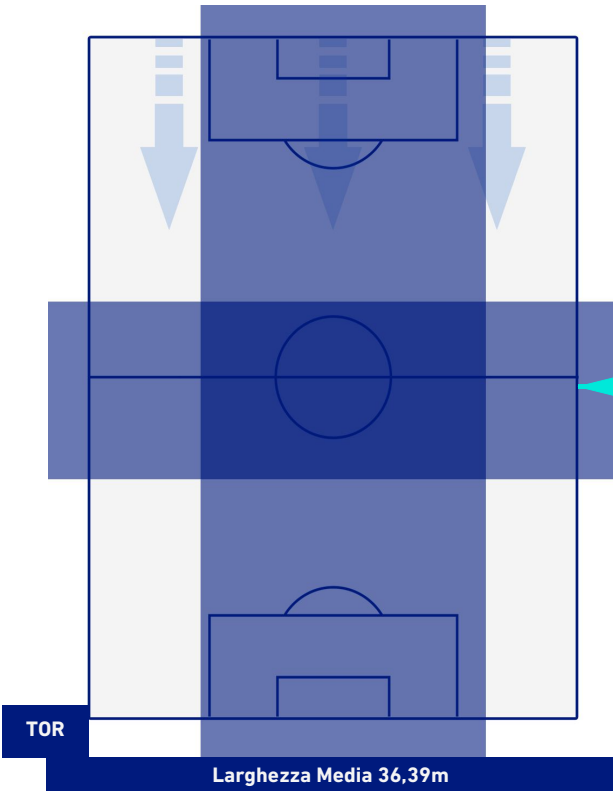

Giocatore Entrato in sostituzione di

TORINO

0-1

JUVENTUS

BARICENTRO 1° TEMPO

BARICENTRO 2° TEMPO

TORINO

0-1