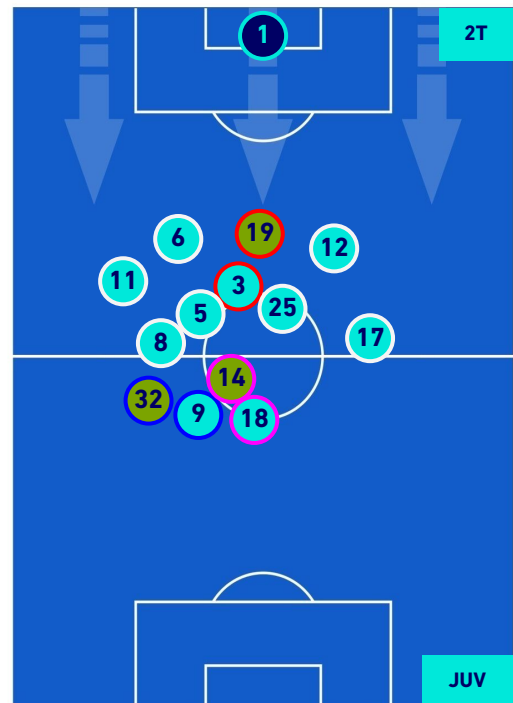

Torino 15/10/2022 STADIO OLIMPICO GRANDE TORINO - 18:00

TORINO

0-1

JUVENTUS

HEATMAP

TORINO

0-1

JUVENTUS

POSIZIONI MEDIE

Legenda:

1^ Sostituzione

2^ Sostituzione

3^ Sostituzione

4^ Sostituzione

Giocatore Entrato

Giocatore Entrato