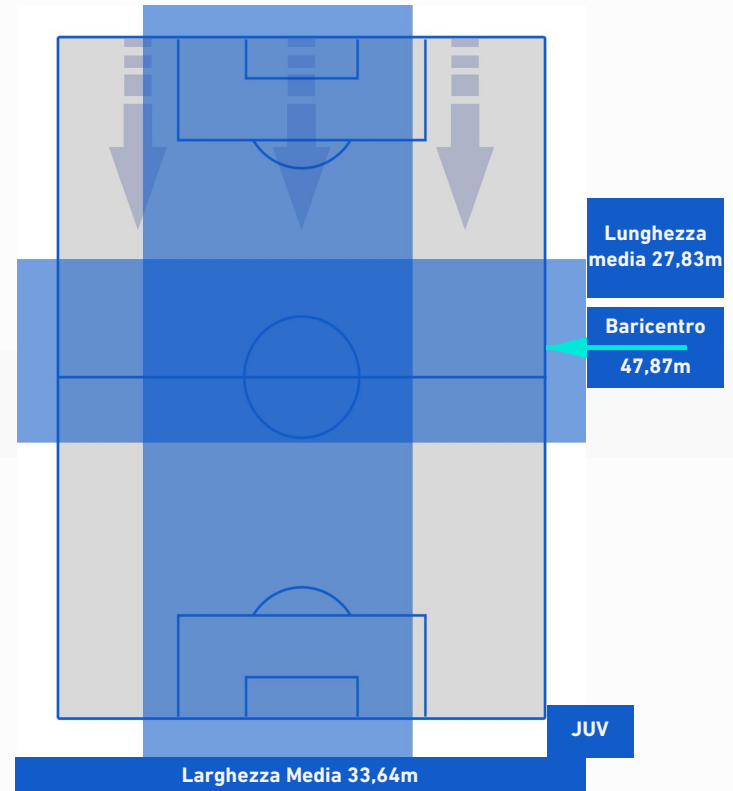

Giocatore Entrato in sostituzione di

TORINO

0-1

JUVENTUS

BARICENTRO 1° TEMPO

BARICENTRO 2° TEMPO

TORINO

0-1