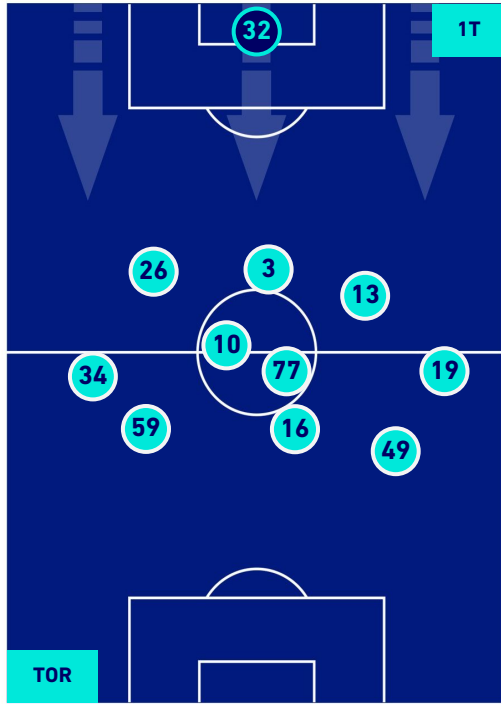

Giocatore Entrato in sostituzione di

TORINO

0-1

JUVENTUS

POSIZIONI MEDIE POSSESSO PALLA [proprio]

Legenda:

1ª Sostituzione

2ª Sostituzione

3ª Sostituzione

4ª Sostituzione

Giocatore Entrato

Giocatore Entrato

Giocatore Entrato

Giocatore Entrato

Giocatore Uscito

Giocatore Uscito