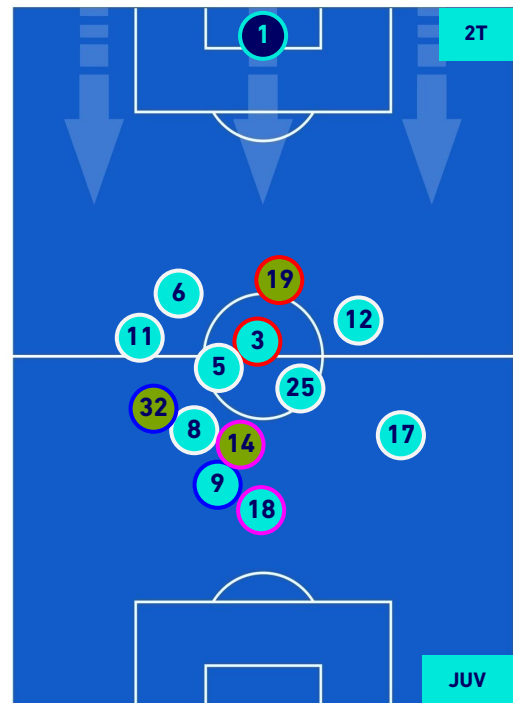

POSIZIONI MEDIE

Legenda:

1^ Sostituzione

2^ Sostituzione

3^ Sostituzione

4^ Sostituzione

Giocatore Entrato

Giocatore Entrato

Giocatore Entrato

Giocatore Entrato

Giocatore Uscito

Giocatore Uscito

Giocatore Uscito

Giocatore Uscito

Giocatore Entrato in sostituzione di

Giocatore Entrato in sostituzione di

Giocatore Entrato in sostituzione di

TORINO

0-1

JUVENTUS

POSIZIONI MEDIE POSSESSO PALLA [proprio]

Legenda:

1ª Sostituzione

2ª Sostituzione

3ª Sostituzione

4ª Sostituzione

Giocatore Entrato

Giocatore Entrato

Giocatore Entrato

Giocatore Entrato

Giocatore Uscito

Giocatore Uscito