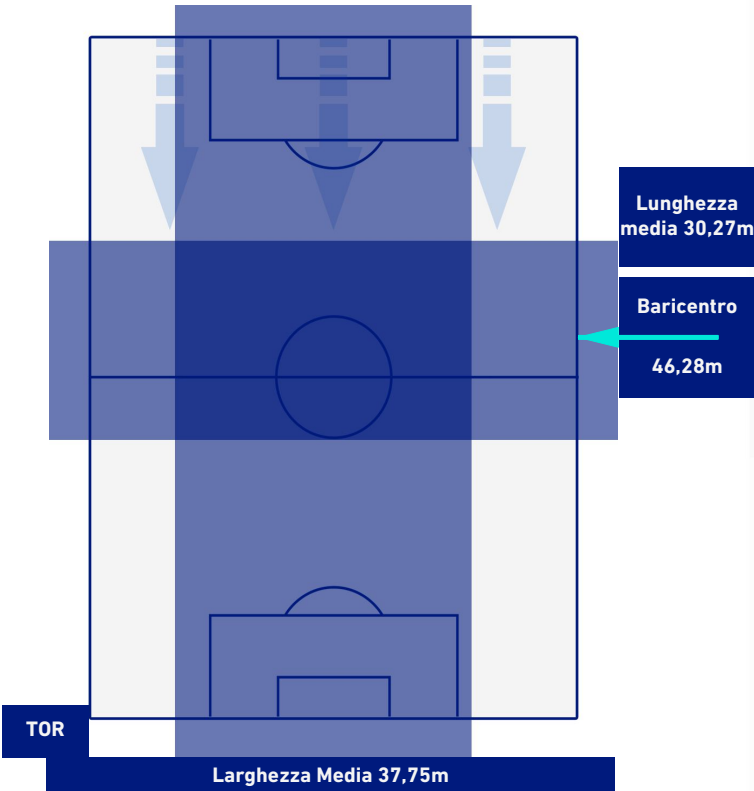

BARICENTRO POSSESSO AVVERSAIO