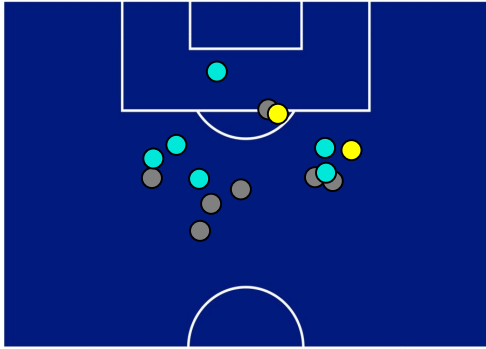

Giocatore Entrato in sostituzione di

TORINO

0-1

JUVENTUS

BARICENTRO 1° TEMPO

BARICENTRO 2° TEMPO

TORINO

0-1

JUVENTUS

BARICENTRO POSSESSO PROPRIO

BARICENTRO POSSESSO AVVERSAIO

TORINO

0-1

JUVENTUS

ZONE DI TIRO

0	Gol	1
2	In porta	8
7	Fuori Porta	4
6	Respinto	2

CROSS IN GIOCO

6	Cross utili	7
13	Cross totali	12
46	Accuratezza (%)	58

TOCCHI PALLA

780	Palloni giocati totali	709
216	DIFESA	232
359	CENTROCAMPO	319
205	ATTACCO	158

14	Tocchi area avversaria	20	
N. RADONJIC	4	7	D. VLAHOVIC
V. LAZARO	3	4	DANILO
A. MIRANCHUK	3	4	W. MCKENNIE