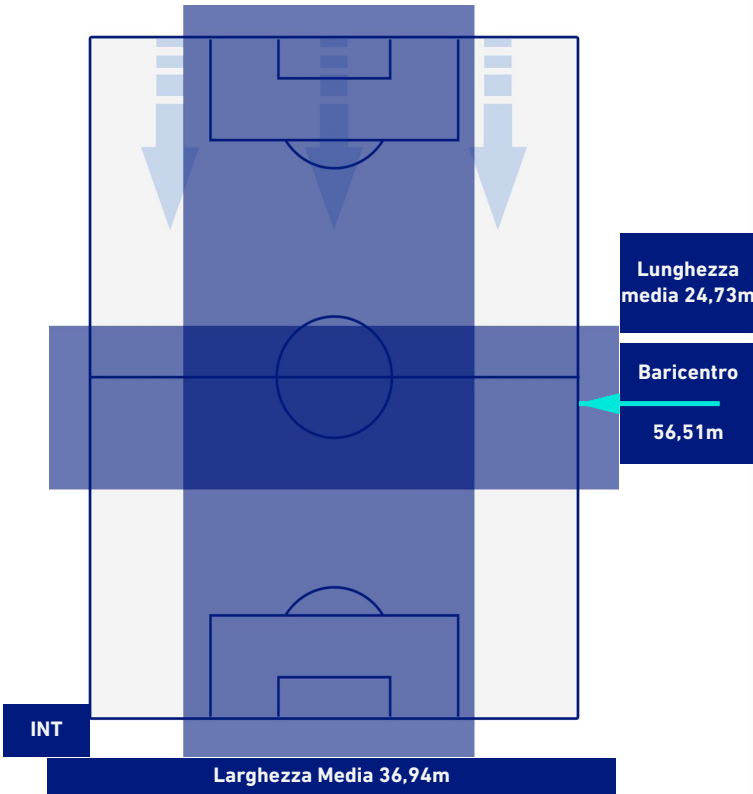

INTER

2-0

SALERNITANA

BARICENTRO 1° TEMPO