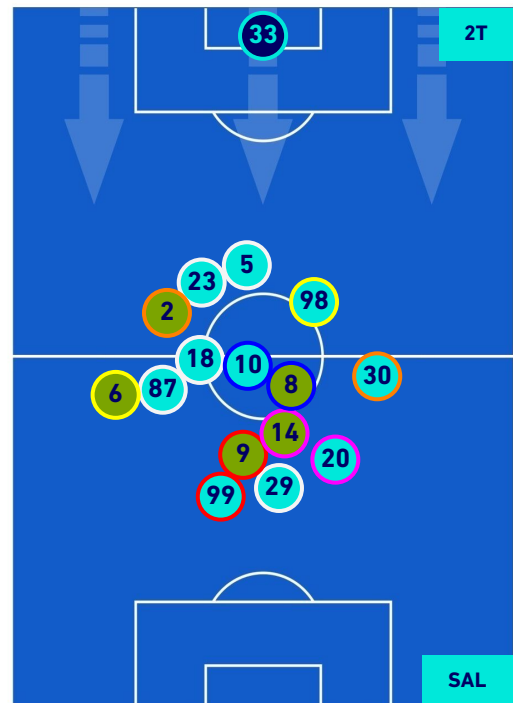

INTER

2-0

SALERNITANA

HEATMAP

INTER

2-0

SALERNITANA

POSIZIONI MEDIE

Legenda:

- | | | |
|-----------------|--------------------------------------|------------------|
| 1^ Sostituzione | Giocatore Entrato | Giocatore Uscito |
| 2^ Sostituzione | Giocatore Entrato | Giocatore Uscito |
| 3^ Sostituzione | Giocatore Entrato | Giocatore Uscito |
| 4^ Sostituzione | Giocatore Entrato | Giocatore Uscito |
| 5^ Sostituzione | Giocatore Entrato | Giocatore Uscito |
| | Giocatore Entrato in sostituzione di | Giocatore Uscito |
| | Giocatore Entrato in sostituzione di | Giocatore Uscito |
| | Giocatore Entrato in sostituzione di | Giocatore Uscito |
| | Giocatore Entrato in sostituzione di | Giocatore Uscito |
| | Giocatore Entrato in sostituzione di | Giocatore Uscito |

INTER

2-0

SALERNITANA

POSIZIONI MEDIE POSSESSO PALLA [proprio]

Legenda:

- | | | |
|-----------------|--------------------------------------|------------------|
| 1ª Sostituzione | Giocatore Entrato | Giocatore Uscito |
| 2ª Sostituzione | Giocatore Entrato | Giocatore Uscito |
| 3ª Sostituzione | Giocatore Entrato | Giocatore Uscito |
| 4ª Sostituzione | Giocatore Entrato | Giocatore Uscito |
| 5ª Sostituzione | Giocatore Entrato | Giocatore Uscito |
| | Giocatore Entrato in sostituzione di | Giocatore Uscito |
| | Giocatore Entrato in sostituzione di | Giocatore Uscito |
| | Giocatore Entrato in sostituzione di | Giocatore Uscito |
| | Giocatore Entrato in sostituzione di | Giocatore Uscito |
| | Giocatore Entrato in sostituzione di | Giocatore Uscito |