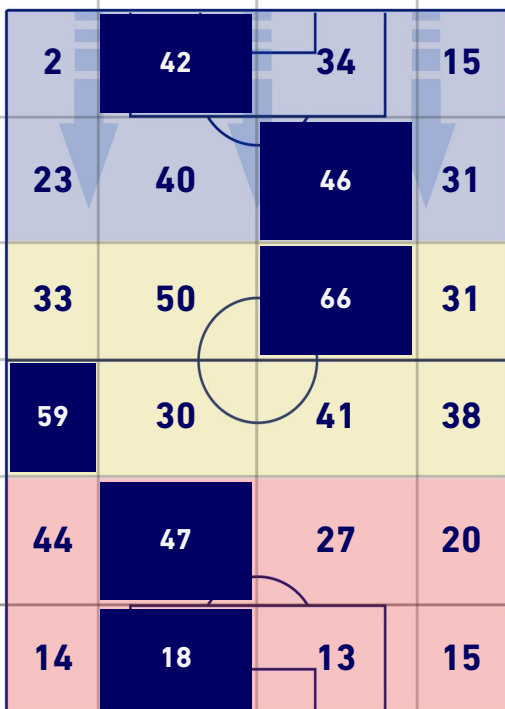

BARICENTRO POSSESSO PROPRIO

BARICENTRO POSSESSO AVVERSARIO

Milano 16/10/2022 STADIO GIUSEPPE MEAZZA - 12:30

INTER

2-0

SALERNITANA

ZONE DI TIRO

2	Gol	0
6	In porta	3
7	Fuori Porta	4
3	Respinto	1

CROSS IN GIOCO

5	Cross utili	3
12	Cross totali	9
42	Accuratezza (%)	33

TOCCHI PALLA

779	Palloni giocati totali	544
233	DIFESA	238
348	CENTROCAMPO	221
198	ATTACCO	85

31	Tocchi area avversaria	8	
L. MARTINEZ	7	2	B. DIA
J. CORREA	4	2	K. PIATEK
F. ACERBI	3	2	P. MAZZOCCHI