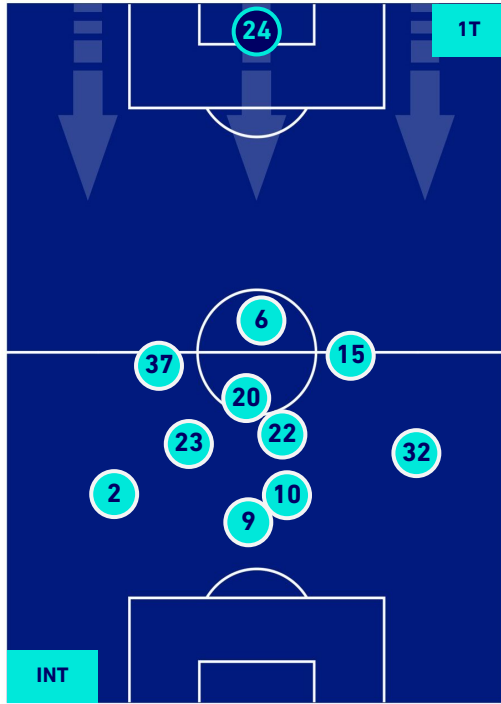

INTER

2-0

SALERNITANA

HEATMAP

INTER

2-0

SALERNITANA

POSIZIONI MEDIE

Legenda:

- | | | |
|-----------------|--------------------------------------|------------------|
| 1^ Sostituzione | Giocatore Entrato | Giocatore Uscito |
| 2^ Sostituzione | Giocatore Entrato | Giocatore Uscito |
| 3^ Sostituzione | Giocatore Entrato | Giocatore Uscito |
| 4^ Sostituzione | Giocatore Entrato | Giocatore Uscito |
| 5^ Sostituzione | Giocatore Entrato | Giocatore Uscito |
| | Giocatore Entrato in sostituzione di | Giocatore Uscito |
| | Giocatore Entrato in sostituzione di | Giocatore Uscito |
| | Giocatore Entrato in sostituzione di | Giocatore Uscito |
| | Giocatore Entrato in sostituzione di | Giocatore Uscito |
| | Giocatore Entrato in sostituzione di | Giocatore Uscito |

INTER

2-0

SALERNITANA

POSIZIONI MEDIE POSSESSO PALLA [proprio]

Legenda:

- | | | |
|-----------------|--------------------------------------|------------------|
| 1ª Sostituzione | Giocatore Entrato | Giocatore Uscito |
| 2ª Sostituzione | Giocatore Entrato | Giocatore Uscito |
| 3ª Sostituzione | Giocatore Entrato | Giocatore Uscito |
| 4ª Sostituzione | Giocatore Entrato | Giocatore Uscito |
| 5ª Sostituzione | Giocatore Entrato | Giocatore Uscito |
| | Giocatore Entrato in sostituzione di | Giocatore Uscito |
| | Giocatore Entrato in sostituzione di | Giocatore Uscito |
| | Giocatore Entrato in sostituzione di | Giocatore Uscito |
| | Giocatore Entrato in sostituzione di | Giocatore Uscito |
| | Giocatore Entrato in sostituzione di | Giocatore Uscito |