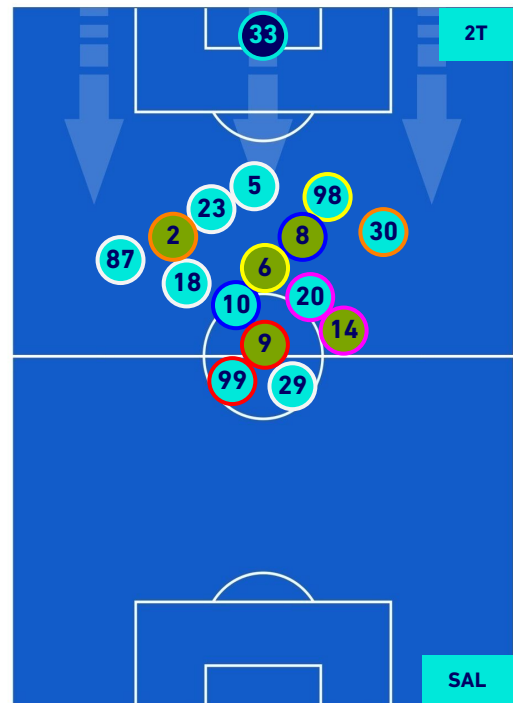

INTER

2-0

SALERNITANA

POSIZIONI MEDIE POSSESSO PALLA [proprio]

Legenda:

- | | | |
|-----------------|--------------------------------------|------------------|
| 1ª Sostituzione | Giocatore Entrato | Giocatore Uscito |
| 2ª Sostituzione | Giocatore Entrato | Giocatore Uscito |
| 3ª Sostituzione | Giocatore Entrato | Giocatore Uscito |
| 4ª Sostituzione | Giocatore Entrato | Giocatore Uscito |
| 5ª Sostituzione | Giocatore Entrato | Giocatore Uscito |
| | Giocatore Entrato in sostituzione di | Giocatore Uscito |
| | Giocatore Entrato in sostituzione di | Giocatore Uscito |
| | Giocatore Entrato in sostituzione di | Giocatore Uscito |
| | Giocatore Entrato in sostituzione di | Giocatore Uscito |
| | Giocatore Entrato in sostituzione di | Giocatore Uscito |

INTER

2-0

SALERNITANA

POSIZIONI MEDIE POSSESSO PALLA [avversario]

Legenda:

- | | | |
|-----------------|--------------------------------------|------------------|
| 1^ Sostituzione | Giocatore Entrato | Giocatore Uscito |
| 2^ Sostituzione | Giocatore Entrato | Giocatore Uscito |
| 3^ Sostituzione | Giocatore Entrato | Giocatore Uscito |
| 4^ Sostituzione | Giocatore Entrato | Giocatore Uscito |
| 5^ Sostituzione | Giocatore Entrato | Giocatore Uscito |
| | Giocatore Entrato in sostituzione di | Giocatore Uscito |
| | Giocatore Entrato in sostituzione di | Giocatore Uscito |
| | Giocatore Entrato in sostituzione di | Giocatore Uscito |
| | Giocatore Entrato in sostituzione di | Giocatore Uscito |
| | Giocatore Entrato in sostituzione di | Giocatore Uscito |