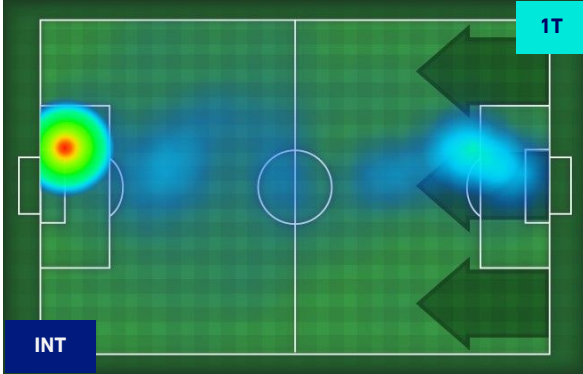

Jog-Run-Sprint (km 108.211)		
36.013	63.176	9.021

I dati fisici sono relativi alla rilevazione live e potranno differire da quelli certificati consegnati successivamente agli staff tecnici

Jog:	0-7 km/h	Run:	7.1-15 km/h	Sprint:	15.1+ km/h	Jog + Run + Sprint:	Distanza Totale Percorsa
TOP Sprinter:	Picco di velocità istantaneo, top 5 giocatori per squadra						

INTER

2-0

SALERNITANA

HEATMAP

INTER

2-0

SALERNITANA

POSIZIONI MEDIE

Legenda:

- | | | |
|-----------------|--------------------------------------|------------------|
| 1^ Sostituzione | Giocatore Entrato | Giocatore Uscito |
| 2^ Sostituzione | Giocatore Entrato | Giocatore Uscito |
| 3^ Sostituzione | Giocatore Entrato | Giocatore Uscito |
| 4^ Sostituzione | Giocatore Entrato | Giocatore Uscito |
| 5^ Sostituzione | Giocatore Entrato | Giocatore Uscito |
| | Giocatore Entrato in sostituzione di | Giocatore Uscito |
| | Giocatore Entrato in sostituzione di | Giocatore Uscito |
| | Giocatore Entrato in sostituzione di | Giocatore Uscito |
| | Giocatore Entrato in sostituzione di | Giocatore Uscito |
| | Giocatore Entrato in sostituzione di | Giocatore Uscito |