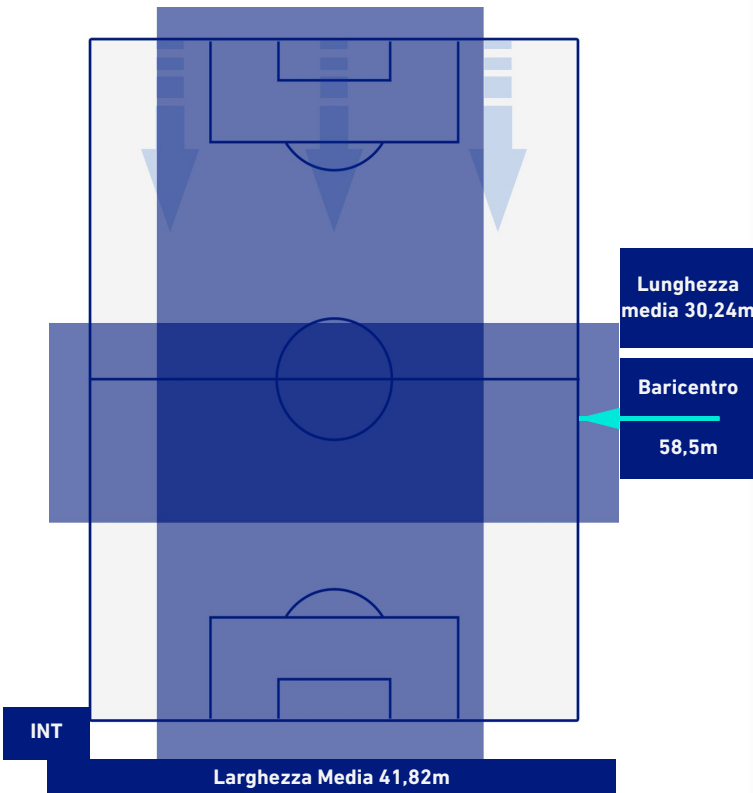

INTER

2-0

SALERNITANA

POSIZIONI MEDIE POSSESSO PALLA [proprio]

Legenda:

- | | | |
|-----------------|--------------------------------------|------------------|
| 1ª Sostituzione | Giocatore Entrato | Giocatore Uscito |
| 2ª Sostituzione | Giocatore Entrato | Giocatore Uscito |
| 3ª Sostituzione | Giocatore Entrato | Giocatore Uscito |
| 4ª Sostituzione | Giocatore Entrato | Giocatore Uscito |
| 5ª Sostituzione | Giocatore Entrato | Giocatore Uscito |
| | Giocatore Entrato in sostituzione di | Giocatore Uscito |
| | Giocatore Entrato in sostituzione di | Giocatore Uscito |
| | Giocatore Entrato in sostituzione di | Giocatore Uscito |
| | Giocatore Entrato in sostituzione di | Giocatore Uscito |
| | Giocatore Entrato in sostituzione di | Giocatore Uscito |

INTER

2-0

SALERNITANA

POSIZIONI MEDIE POSSESSO PALLA [avversario]

Legenda:

- | | | |
|-----------------|--------------------------------------|------------------|
| 1^ Sostituzione | Giocatore Entrato | Giocatore Uscito |
| 2^ Sostituzione | Giocatore Entrato | Giocatore Uscito |
| 3^ Sostituzione | Giocatore Entrato | Giocatore Uscito |
| 4^ Sostituzione | Giocatore Entrato | Giocatore Uscito |
| 5^ Sostituzione | Giocatore Entrato | Giocatore Uscito |
| | Giocatore Entrato in sostituzione di | Giocatore Uscito |
| | Giocatore Entrato in sostituzione di | Giocatore Uscito |
| | Giocatore Entrato in sostituzione di | Giocatore Uscito |
| | Giocatore Entrato in sostituzione di | Giocatore Uscito |
| | Giocatore Entrato in sostituzione di | Giocatore Uscito |

INTER

2-0

SALERNITANA

BARICENTRO 1° TEMPO

BARICENTRO 2° TEMPO

INTER

2-0

SALERNITANA

BARICENTRO POSSESSO PROPRIO

BARICENTRO POSSESSO AVVERSARIO

Milano 16/10/2022 STADIO GIUSEPPE MEAZZA - 12:30

INTER

2-0

SALERNITANA

ZONE DI TIRO

2	Gol	0
6	In porta	3
7	Fuori Porta	4
3	Respinto	1