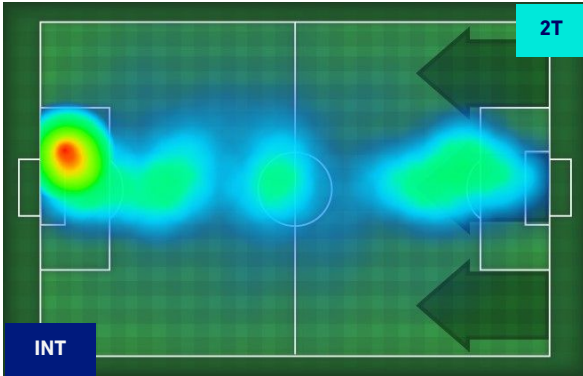

Jog-Run-Sprint (km 108.211)		
36.013	63.176	9.021

I dati fisici sono relativi alla rilevazione live e potranno differire da quelli certificati consegnati successivamente agli staff tecnici

Jog:	0-7 km/h	Run:	7.1-15 km/h	Sprint:	15.1+ km/h	Jog + Run + Sprint:	Distanza Totale Percorsa
TOP Sprinter:	Picco di velocità istantaneo, top 5 giocatori per squadra						

INTER

2-0

SALERNITANA

HEATMAP

INTER

2-0

SALERNITANA

POSIZIONI MEDIE

Legenda:

- | | | |
|-----------------|--------------------------------------|------------------|
| 1^ Sostituzione | Giocatore Entrato | Giocatore Uscito |
| 2^ Sostituzione | Giocatore Entrato | Giocatore Uscito |
| 3^ Sostituzione | Giocatore Entrato | Giocatore Uscito |
| 4^ Sostituzione | Giocatore Entrato | Giocatore Uscito |
| 5^ Sostituzione | Giocatore Entrato | Giocatore Uscito |
| | Giocatore Entrato in sostituzione di | Giocatore Uscito |
| | Giocatore Entrato in sostituzione di | Giocatore Uscito |
| | Giocatore Entrato in sostituzione di | Giocatore Uscito |
| | Giocatore Entrato in sostituzione di | Giocatore Uscito |
| | Giocatore Entrato in sostituzione di | Giocatore Uscito |