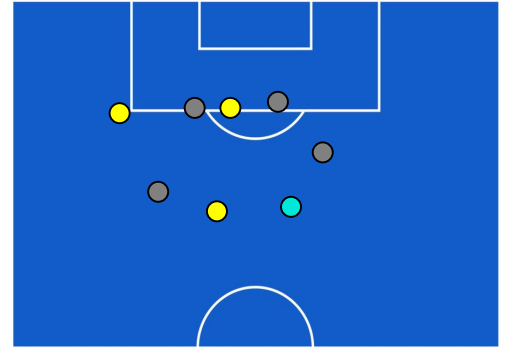

BARICENTRO POSSESSO PROPRIO

BARICENTRO POSSESSO AVVERSARIO

Milano 16/10/2022 STADIO GIUSEPPE MEAZZA - 12:30

INTER

2-0

SALERNITANA

ZONE DI TIRO

2	Gol	0
6	In porta	3
7	Fuori Porta	4
3	Respinto	1

CROSS IN GIOCO

5	Cross utili	3
12	Cross totali	9
42	Accuratezza (%)	33

TOCCHI PALLA

779	Palloni giocati totali	544
233	DIFESA	238
348	CENTROCAMPO	221
198	ATTACCO	85

31	Tocchi area avversaria	8	
L. MARTINEZ	7	2	B. DIA
J. CORREA	4	2	K. PIATEK
F. ACERBI	3	2	P. MAZZOCCHI