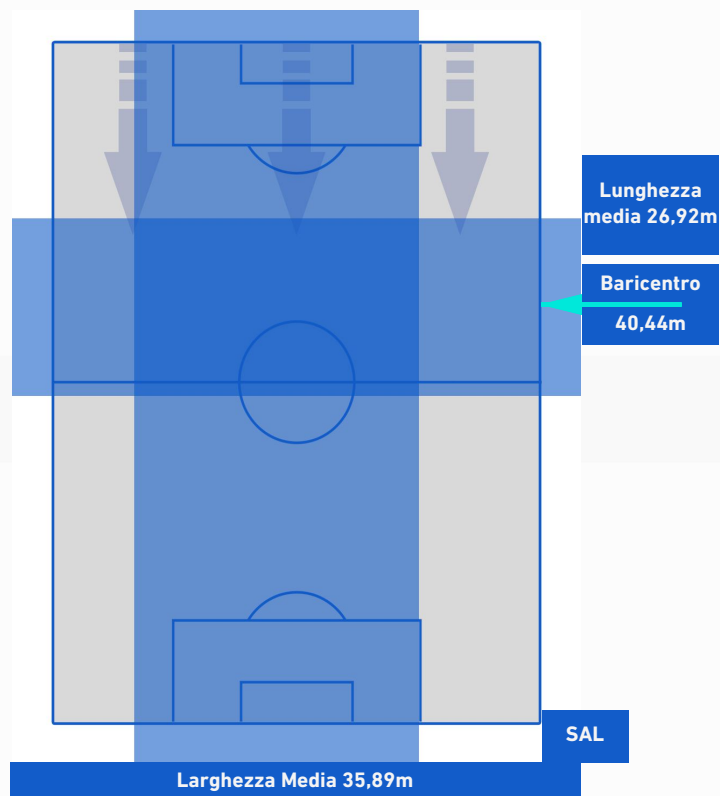

INTER

2-0

SALERNITANA

POSIZIONI MEDIE POSSESSO PALLA [avversario]

Legenda:

- | | | |
|-----------------|--------------------------------------|------------------|
| 1^ Sostituzione | Giocatore Entrato | Giocatore Uscito |
| 2^ Sostituzione | Giocatore Entrato | Giocatore Uscito |
| 3^ Sostituzione | Giocatore Entrato | Giocatore Uscito |
| 4^ Sostituzione | Giocatore Entrato | Giocatore Uscito |
| 5^ Sostituzione | Giocatore Entrato | Giocatore Uscito |
| | Giocatore Entrato in sostituzione di | Giocatore Uscito |
| | Giocatore Entrato in sostituzione di | Giocatore Uscito |
| | Giocatore Entrato in sostituzione di | Giocatore Uscito |
| | Giocatore Entrato in sostituzione di | Giocatore Uscito |
| | Giocatore Entrato in sostituzione di | Giocatore Uscito |

INTER

2-0

SALERNITANA

BARICENTRO 1° TEMPO

BARICENTRO 2° TEMPO

INTER

2-0

SALERNITANA

BARICENTRO POSSESSO PROPRIO

BARICENTRO POSSESSO AVVERSARIO

Milano 16/10/2022 STADIO GIUSEPPE MEAZZA - 12:30

INTER

2-0

SALERNITANA

ZONE DI TIRO

2	Gol	0
6	In porta	3
7	Fuori Porta	4
3	Respinto	1