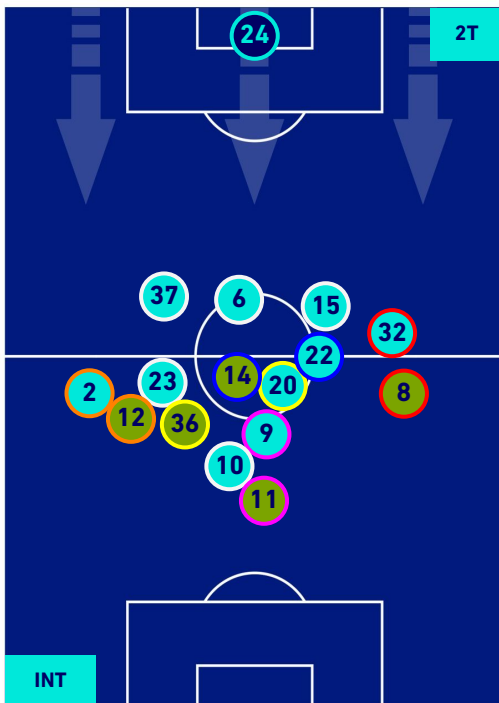

INTER

2-0

SALERNITANA

HEATMAP

INTER

2-0

SALERNITANA

POSIZIONI MEDIE

Legenda:

- | | | |
|-----------------|--------------------------------------|------------------|
| 1^ Sostituzione | Giocatore Entrato | Giocatore Uscito |
| 2^ Sostituzione | Giocatore Entrato | Giocatore Uscito |
| 3^ Sostituzione | Giocatore Entrato | Giocatore Uscito |
| 4^ Sostituzione | Giocatore Entrato | Giocatore Uscito |
| 5^ Sostituzione | Giocatore Entrato | Giocatore Uscito |
| | Giocatore Entrato in sostituzione di | Giocatore Uscito |
| | Giocatore Entrato in sostituzione di | Giocatore Uscito |
| | Giocatore Entrato in sostituzione di | Giocatore Uscito |
| | Giocatore Entrato in sostituzione di | Giocatore Uscito |
| | Giocatore Entrato in sostituzione di | Giocatore Uscito |

INTER

2-0

SALERNITANA

POSIZIONI MEDIE POSSESSO PALLA [proprio]

Legenda:

- | | | |
|-----------------|--------------------------------------|------------------|
| 1ª Sostituzione | Giocatore Entrato | Giocatore Uscito |
| 2ª Sostituzione | Giocatore Entrato | Giocatore Uscito |
| 3ª Sostituzione | Giocatore Entrato | Giocatore Uscito |
| 4ª Sostituzione | Giocatore Entrato | Giocatore Uscito |
| 5ª Sostituzione | Giocatore Entrato | Giocatore Uscito |
| | Giocatore Entrato in sostituzione di | Giocatore Uscito |
| | Giocatore Entrato in sostituzione di | Giocatore Uscito |
| | Giocatore Entrato in sostituzione di | Giocatore Uscito |
| | Giocatore Entrato in sostituzione di | Giocatore Uscito |
| | Giocatore Entrato in sostituzione di | Giocatore Uscito |