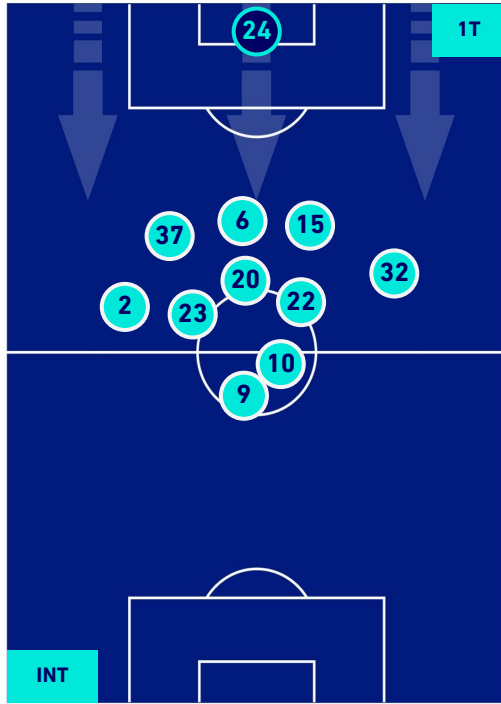

INTER

2-0

SALERNITANA

POSIZIONI MEDIE POSSESSO PALLA [proprio]

Legenda:

- | | | |
|-----------------|--------------------------------------|------------------|
| 1ª Sostituzione | Giocatore Entrato | Giocatore Uscito |
| 2ª Sostituzione | Giocatore Entrato | Giocatore Uscito |
| 3ª Sostituzione | Giocatore Entrato | Giocatore Uscito |
| 4ª Sostituzione | Giocatore Entrato | Giocatore Uscito |
| 5ª Sostituzione | Giocatore Entrato | Giocatore Uscito |
| | Giocatore Entrato in sostituzione di | Giocatore Uscito |
| | Giocatore Entrato in sostituzione di | Giocatore Uscito |
| | Giocatore Entrato in sostituzione di | Giocatore Uscito |
| | Giocatore Entrato in sostituzione di | Giocatore Uscito |
| | Giocatore Entrato in sostituzione di | Giocatore Uscito |

INTER

2-0

SALERNITANA

POSIZIONI MEDIE POSSESSO PALLA [avversario]

Legenda:

- | | | |
|-----------------|--------------------------------------|------------------|
| 1^ Sostituzione | Giocatore Entrato | Giocatore Uscito |
| 2^ Sostituzione | Giocatore Entrato | Giocatore Uscito |
| 3^ Sostituzione | Giocatore Entrato | Giocatore Uscito |
| 4^ Sostituzione | Giocatore Entrato | Giocatore Uscito |
| 5^ Sostituzione | Giocatore Entrato | Giocatore Uscito |
| | Giocatore Entrato in sostituzione di | Giocatore Uscito |
| | Giocatore Entrato in sostituzione di | Giocatore Uscito |
| | Giocatore Entrato in sostituzione di | Giocatore Uscito |
| | Giocatore Entrato in sostituzione di | Giocatore Uscito |
| | Giocatore Entrato in sostituzione di | Giocatore Uscito |