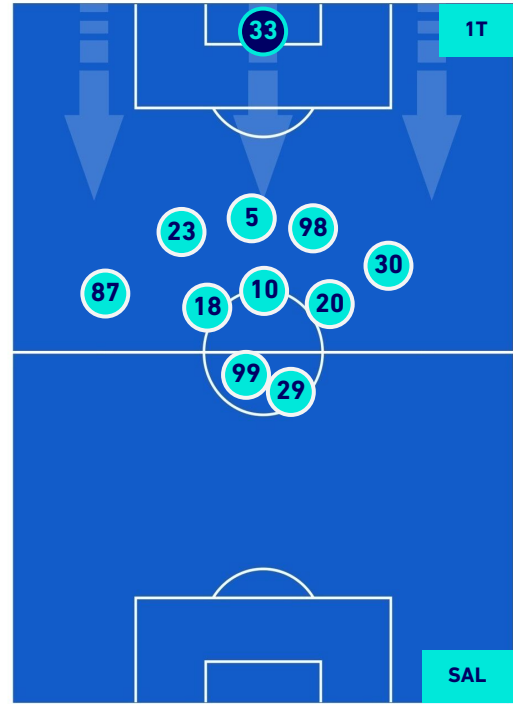

INTER

2-0

SALERNITANA

HEATMAP

INTER

2-0

SALERNITANA

POSIZIONI MEDIE

Legenda:

- | | | |
|-----------------|--------------------------------------|------------------|
| 1^ Sostituzione | Giocatore Entrato | Giocatore Uscito |
| 2^ Sostituzione | Giocatore Entrato | Giocatore Uscito |
| 3^ Sostituzione | Giocatore Entrato | Giocatore Uscito |
| 4^ Sostituzione | Giocatore Entrato | Giocatore Uscito |
| 5^ Sostituzione | Giocatore Entrato | Giocatore Uscito |
| | Giocatore Entrato in sostituzione di | Giocatore Uscito |
| | Giocatore Entrato in sostituzione di | Giocatore Uscito |
| | Giocatore Entrato in sostituzione di | Giocatore Uscito |
| | Giocatore Entrato in sostituzione di | Giocatore Uscito |
| | Giocatore Entrato in sostituzione di | Giocatore Uscito |