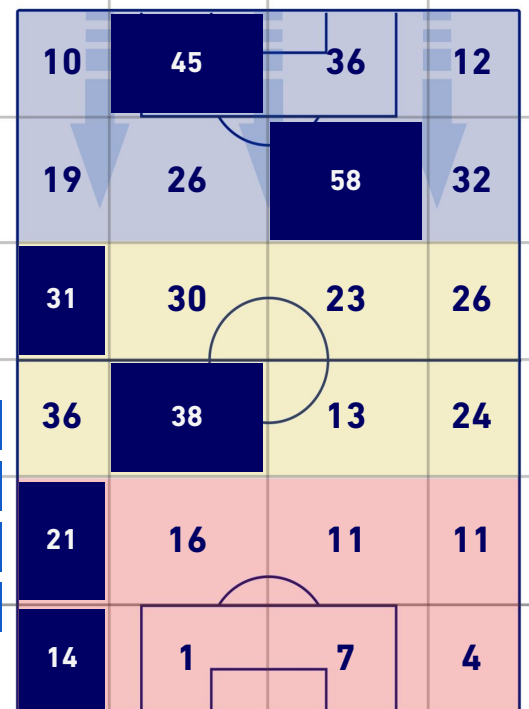

BARICENTRO POSSESSO PROPRIO

BARICENTRO POSSESSO AVVERSARIO

Milano 16/10/2022 STADIO GIUSEPPE MEAZZA - 12:30

INTER

2-0

SALERNITANA

ZONE DI TIRO

2	Gol	0
6	In porta	3
7	Fuori Porta	4
3	Respinto	1

CROSS IN GIOCO

5	Cross utili	3
12	Cross totali	9
42	Accuratezza (%)	33

TOCCHI PALLA

779	Palloni giocati totali	544
233	DIFESA	238
348	CENTROCAMPO	221
198	ATTACCO	85

31	Tocchi area avversaria	8	
L. MARTINEZ	7	2	B. DIA
J. CORREA	4	2	K. PIATEK
F. ACERBI	3	2	P. MAZZOCCHI

INTER

2-0

SALERNITANA

GIOCATORI CHIAVE

NICOLO' BARELLA 23

Ruolo:	Centrocampista
Presenze in Serie A:	209
Gol in Serie A:	17
Data Nascita:	07/02/1997
Nazionalità:	ITA

Jog 35% - Run 56% - Sprint 9% **Km 11.163**