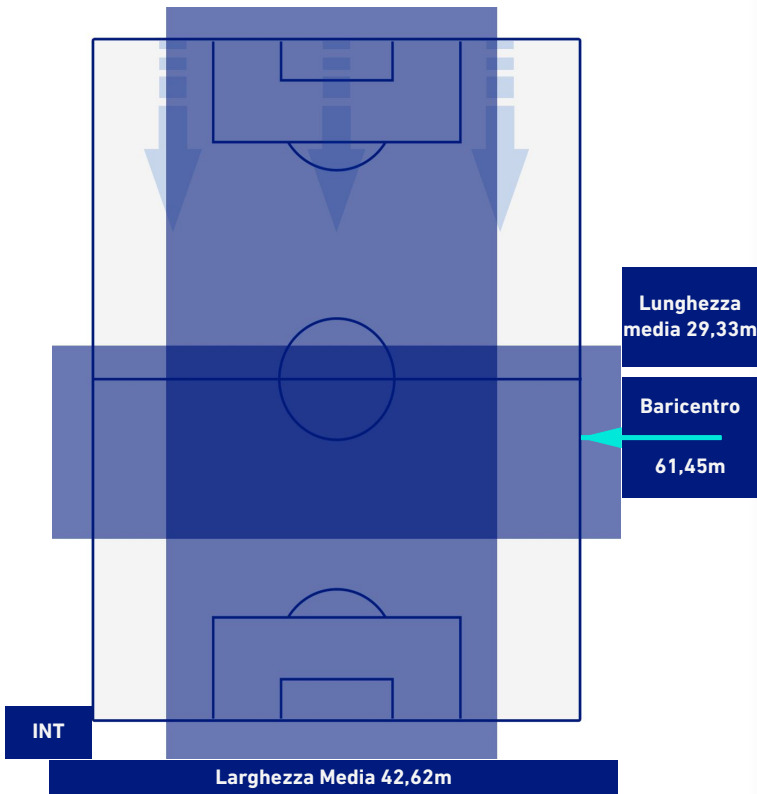

INTER

2-0

SALERNITANA

POSIZIONI MEDIE POSSESSO PALLA [avversario]

Legenda:

- | | | |
|-----------------|--------------------------------------|------------------|
| 1^ Sostituzione | Giocatore Entrato | Giocatore Uscito |
| 2^ Sostituzione | Giocatore Entrato | Giocatore Uscito |
| 3^ Sostituzione | Giocatore Entrato | Giocatore Uscito |
| 4^ Sostituzione | Giocatore Entrato | Giocatore Uscito |
| 5^ Sostituzione | Giocatore Entrato | Giocatore Uscito |
| | Giocatore Entrato in sostituzione di | Giocatore Uscito |
| | Giocatore Entrato in sostituzione di | Giocatore Uscito |
| | Giocatore Entrato in sostituzione di | Giocatore Uscito |
| | Giocatore Entrato in sostituzione di | Giocatore Uscito |
| | Giocatore Entrato in sostituzione di | Giocatore Uscito |

INTER

2-0

SALERNITANA

BARICENTRO 1° TEMPO

BARICENTRO 2° TEMPO

INTER

2-0

SALERNITANA

BARICENTRO POSSESSO PROPRIO

BARICENTRO POSSESSO AVVERSARIO

Milano 16/10/2022 STADIO GIUSEPPE MEAZZA - 12:30

INTER

2-0

SALERNITANA

ZONE DI TIRO

2	Gol	0
6	In porta	3
7	Fuori Porta	4
3	Respinto	1