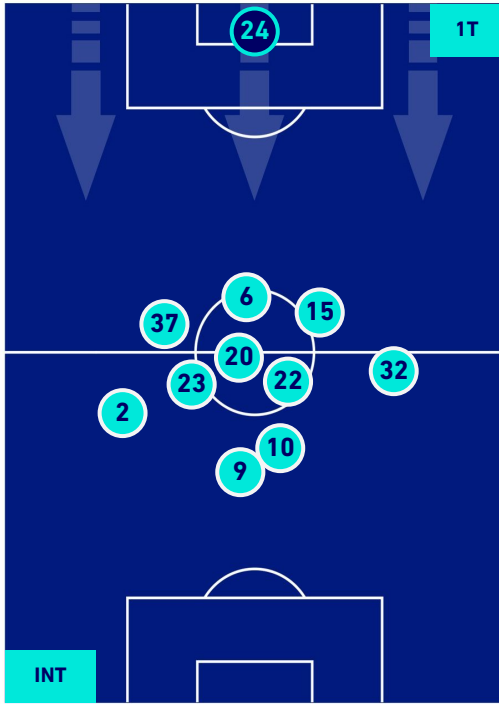

INTER

2-0

SALERNITANA

HEATMAP

INTER

2-0

SALERNITANA

POSIZIONI MEDIE

Legenda:

- | | | |
|-----------------|--------------------------------------|------------------|
| 1^ Sostituzione | Giocatore Entrato | Giocatore Uscito |
| 2^ Sostituzione | Giocatore Entrato | Giocatore Uscito |
| 3^ Sostituzione | Giocatore Entrato | Giocatore Uscito |
| 4^ Sostituzione | Giocatore Entrato | Giocatore Uscito |
| 5^ Sostituzione | Giocatore Entrato | Giocatore Uscito |
| | Giocatore Entrato in sostituzione di | Giocatore Uscito |
| | Giocatore Entrato in sostituzione di | Giocatore Uscito |
| | Giocatore Entrato in sostituzione di | Giocatore Uscito |
| | Giocatore Entrato in sostituzione di | Giocatore Uscito |
| | Giocatore Entrato in sostituzione di | Giocatore Uscito |

INTER

2-0

SALERNITANA

POSIZIONI MEDIE POSSESSO PALLA [proprio]

Legenda:

- | | | |
|-----------------|--------------------------------------|------------------|
| 1ª Sostituzione | Giocatore Entrato | Giocatore Uscito |
| 2ª Sostituzione | Giocatore Entrato | Giocatore Uscito |
| 3ª Sostituzione | Giocatore Entrato | Giocatore Uscito |
| 4ª Sostituzione | Giocatore Entrato | Giocatore Uscito |
| 5ª Sostituzione | Giocatore Entrato | Giocatore Uscito |
| | Giocatore Entrato in sostituzione di | Giocatore Uscito |
| | Giocatore Entrato in sostituzione di | Giocatore Uscito |
| | Giocatore Entrato in sostituzione di | Giocatore Uscito |
| | Giocatore Entrato in sostituzione di | Giocatore Uscito |
| | Giocatore Entrato in sostituzione di | Giocatore Uscito |