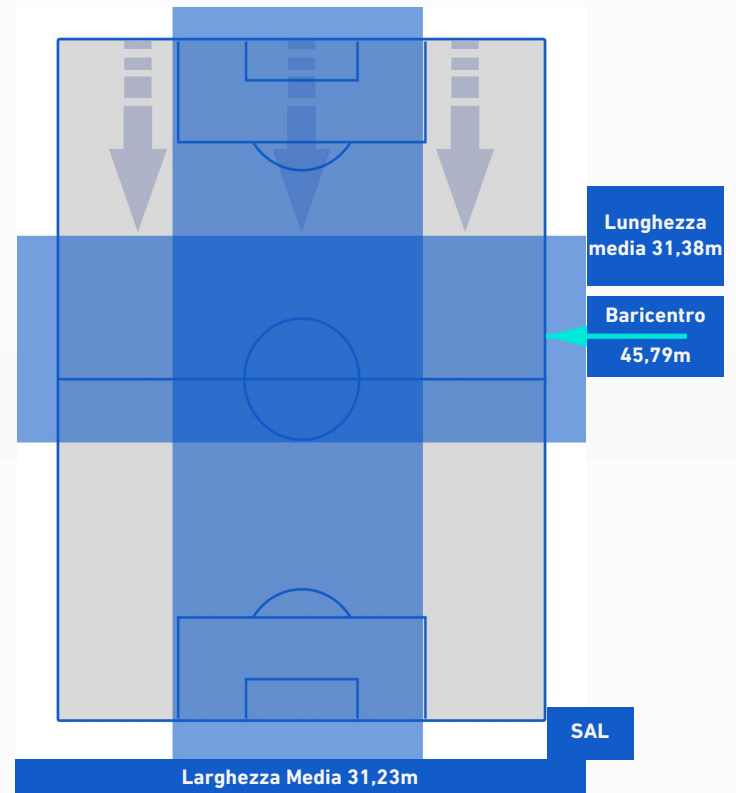

INTER

2-0

SALERNITANA

POSIZIONI MEDIE POSSESSO PALLA [avversario]

Legenda:

- | | | |
|-----------------|--------------------------------------|------------------|
| 1^ Sostituzione | Giocatore Entrato | Giocatore Uscito |
| 2^ Sostituzione | Giocatore Entrato | Giocatore Uscito |
| 3^ Sostituzione | Giocatore Entrato | Giocatore Uscito |
| 4^ Sostituzione | Giocatore Entrato | Giocatore Uscito |
| 5^ Sostituzione | Giocatore Entrato | Giocatore Uscito |
| | Giocatore Entrato in sostituzione di | Giocatore Uscito |
| | Giocatore Entrato in sostituzione di | Giocatore Uscito |
| | Giocatore Entrato in sostituzione di | Giocatore Uscito |
| | Giocatore Entrato in sostituzione di | Giocatore Uscito |
| | Giocatore Entrato in sostituzione di | Giocatore Uscito |

INTER

2-0

SALERNITANA

BARICENTRO 1° TEMPO

BARICENTRO 2° TEMPO

INTER

2-0

SALERNITANA

BARICENTRO POSSESSO PROPRIO

BARICENTRO POSSESSO AVVERSARIO

Milano 16/10/2022 STADIO GIUSEPPE MEAZZA - 12:30

INTER

2-0

SALERNITANA

ZONE DI TIRO

2	Gol	0
6	In porta	3
7	Fuori Porta	4
3	Respinto	1