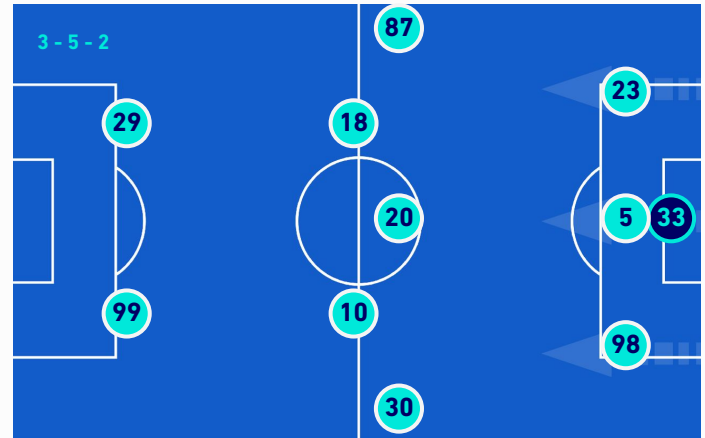

A disposizione

	VINCENZO FIORILLO	1
	JACOPO DE MATTEIS	71
	DYLAN BRONN	2
	DOMAGOJ BRADARIC	3
	JUNIOR SAMBIA	6
	EMIL BOHINEN	8
	FEDERICO BONAZZOLI	9
	ERIK BOTHEIM	11
	DIEGO VALENCIA	14
	LEONARDO CAPEZZI	28
	ANDREI MOTOC	35
	ANTONIO IERVOLINO	39

Allenatore: **DAVIDE NICOLA**

Quarto Uomo: **MARCO PICCININI**
V.A.R.: **VALERIO MARINI**
A.V.A.R.: **ALESSANDRO GIALLATINI**