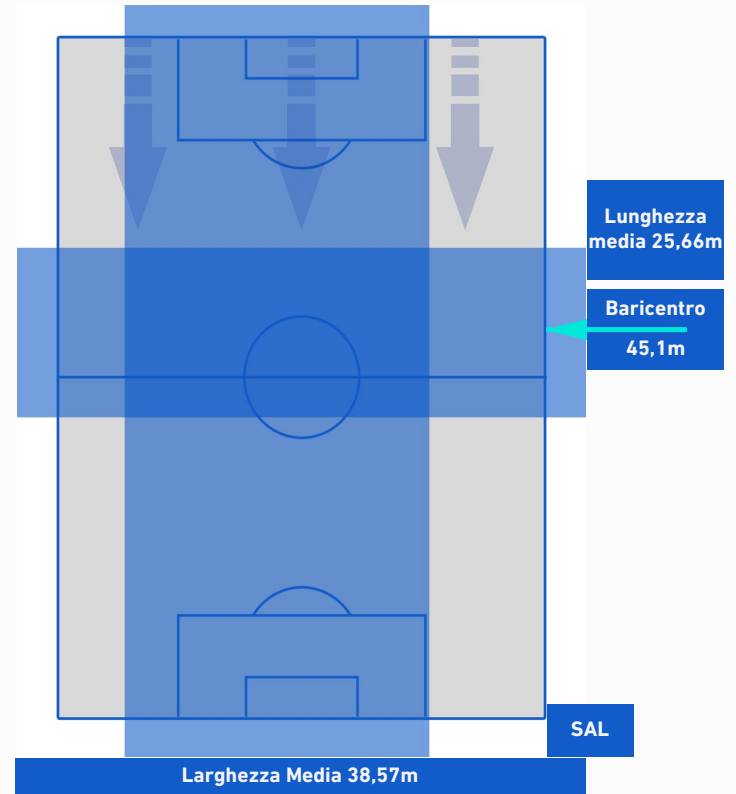

INTER

2-0

SALERNITANA

BARICENTRO 1° TEMPO