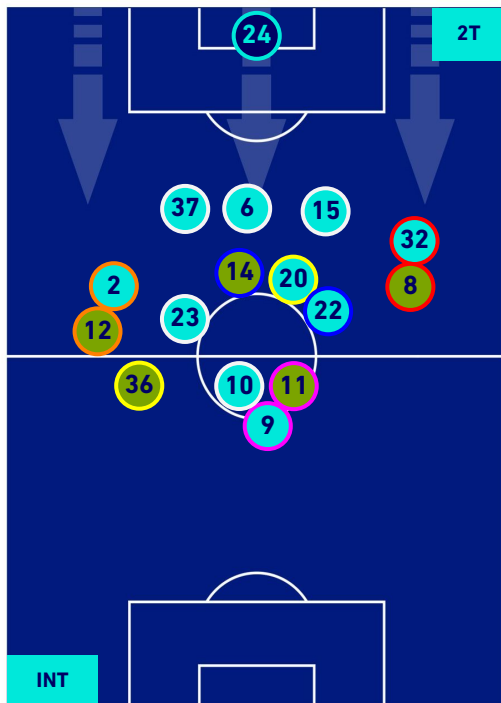

INTER

2-0

SALERNITANA

POSIZIONI MEDIE POSSESSO PALLA [proprio]

Legenda:

- | | | |
|-----------------|--------------------------------------|------------------|
| 1ª Sostituzione | Giocatore Entrato | Giocatore Uscito |
| 2ª Sostituzione | Giocatore Entrato | Giocatore Uscito |
| 3ª Sostituzione | Giocatore Entrato | Giocatore Uscito |
| 4ª Sostituzione | Giocatore Entrato | Giocatore Uscito |
| 5ª Sostituzione | Giocatore Entrato | Giocatore Uscito |
| | Giocatore Entrato in sostituzione di | Giocatore Uscito |
| | Giocatore Entrato in sostituzione di | Giocatore Uscito |
| | Giocatore Entrato in sostituzione di | Giocatore Uscito |
| | Giocatore Entrato in sostituzione di | Giocatore Uscito |
| | Giocatore Entrato in sostituzione di | Giocatore Uscito |

INTER

2-0

SALERNITANA

POSIZIONI MEDIE POSSESSO PALLA [avversario]

Legenda:

- | | | |
|-----------------|--------------------------------------|------------------|
| 1^ Sostituzione | Giocatore Entrato | Giocatore Uscito |
| 2^ Sostituzione | Giocatore Entrato | Giocatore Uscito |
| 3^ Sostituzione | Giocatore Entrato | Giocatore Uscito |
| 4^ Sostituzione | Giocatore Entrato | Giocatore Uscito |
| 5^ Sostituzione | Giocatore Entrato | Giocatore Uscito |
| | Giocatore Entrato in sostituzione di | Giocatore Uscito |
| | Giocatore Entrato in sostituzione di | Giocatore Uscito |
| | Giocatore Entrato in sostituzione di | Giocatore Uscito |
| | Giocatore Entrato in sostituzione di | Giocatore Uscito |
| | Giocatore Entrato in sostituzione di | Giocatore Uscito |