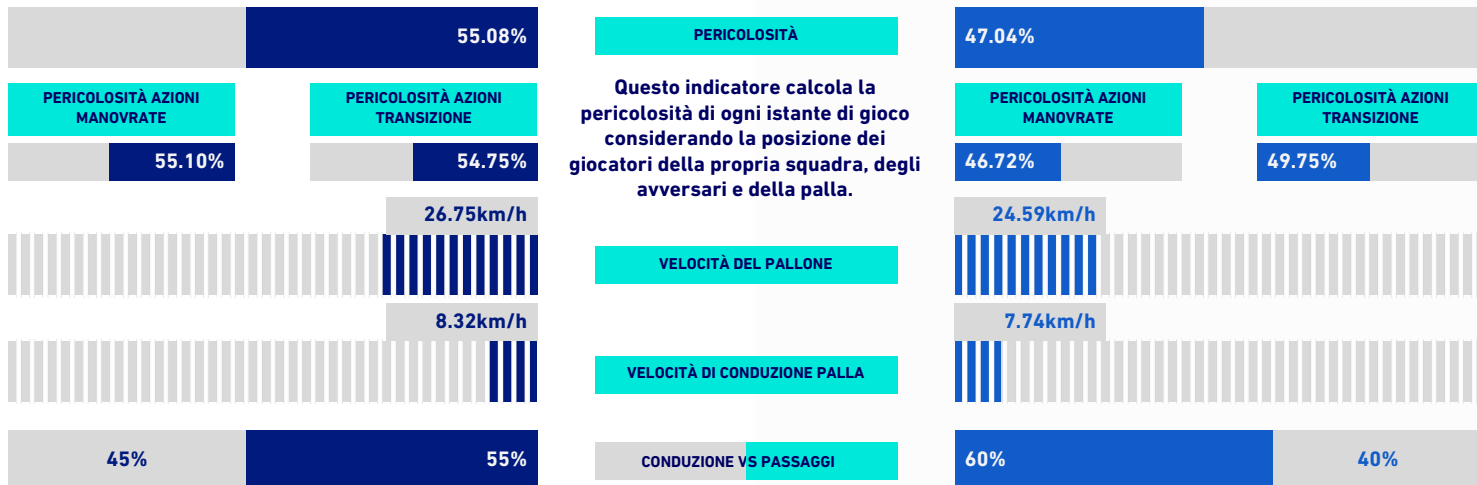

RANKING GIOCATORI

Tiri			Tiri in porta			Passaggi 3/4 riusciti			Occasioni da gol		
1	L. MARTINEZ	INT 5	1	L. MARTINEZ	INT 2	1	H. CALHANOGLU	INT 19	1	H. CALHANOGLU	INT 4
2	E. DZEKO	INT 3	2	N. BARELLA	INT 1	2	N. BARELLA	INT 14	2	A. CANDREVA	SAL 3
3	F. DIMARCO	INT 2	3	J. CORREA	INT 1	3	A. CANDREVA	SAL 12	3	N. BARELLA	INT 2
4	R. GOSENS	INT 2	4	F. DANILIUC	SAL 1	4	H. MKHITARYAN	INT 10	4	B. DIA	SAL 2
5	G. KASTANOS	SAL 2	5	B. DIA	SAL 1	5	M. SKRINIAR	INT 10	5	F. DIMARCO	INT 2
Palle giocate			Passaggi riusciti			Passaggi chiave			Dribbling		
1	M. SKRINIAR	INT 93	1	M. SKRINIAR	INT 78	1	H. CALHANOGLU	INT 3	1	N. BARELLA	INT 2
2	H. CALHANOGLU	INT 87	2	H. CALHANOGLU	INT 65	2	A. CANDREVA	SAL 3	2	L. COULIBALY	SAL 2
3	F. ACERBI	INT 86	3	F. ACERBI	INT 64	3	B. DIA	SAL 2	3	H. MKHITARYAN	INT 2
4	N. BARELLA	INT 69	4	N. BARELLA	INT 48	4	F. DIMARCO	INT 2	4	R. BELLANOVA	INT 1
5	A. CANDREVA	SAL 69	5	S. DE VRIJ	INT 44	5	K. ASLLANI	INT 1	5	J. CORREA	INT 1

INTER

2-0

SALERNITANA

VIRTUAL COACH

INDICATORI DI SQUADRA

RECORDMEN

INDICE DI VERTICALITÀ

Numero di giocatori avversari superati da un passaggio verticale. Calcolato solo se il passaggio è andato a buon fine. Dà idea di quanto un giocatore tenda a superare le linee di pressione avversarie.