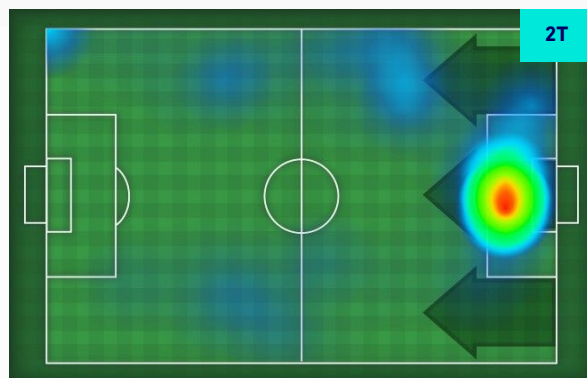

INTER

2-0

SALERNITANA

GIOCATORI CHIAVE

NICOLO' BARELLA 23

Ruolo:	Centrocampista
Presenze in Serie A:	209
Gol in Serie A:	17
Data Nascita:	07/02/1997
Nazionalità:	ITA

Jog 35% - Run 56% - Sprint 9% **Km 11.163**

HeatMap

ANTONIO CANDREVA 87

Ruolo:	Centrocampista
Presenze in Serie A:	443
Gol in Serie A:	73
Data Nascita:	28/02/1987
Nazionalità:	ITA

Jog 40% - Run 46% - Sprint 14% **Km 10.485**

4.188	4.806	1.49
-------	-------	------

Statistiche

Minuti giocati	90'
Occasioni da gol	3
Tiri	1
Palle giocate	69
Passaggi riusciti	38
Passaggi riusciti/tentati (%)	79%
Passaggi chiave	3
Recuperi	6
Falli subiti	1

HeatMap

Milano 16/10/2022 STADIO GIUSEPPE MEAZZA - 12:30