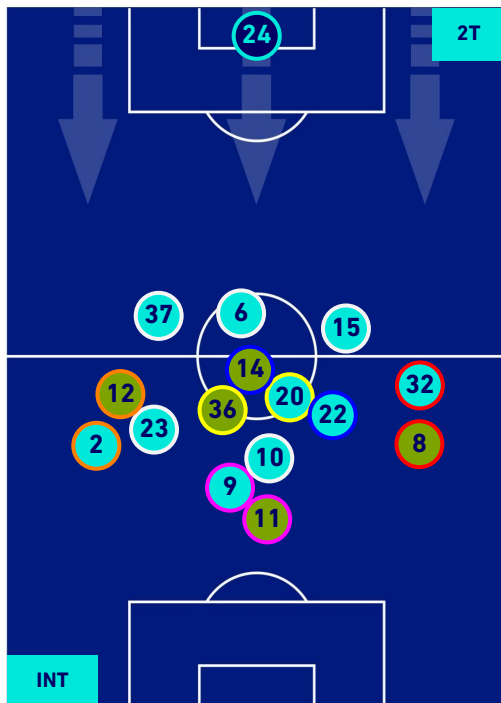

INTER

2-0

SALERNITANA

HEATMAP

INTER

2-0

SALERNITANA

POSIZIONI MEDIE

Legenda:

- | | | |
|-----------------|--------------------------------------|------------------|
| 1^ Sostituzione | Giocatore Entrato | Giocatore Uscito |
| 2^ Sostituzione | Giocatore Entrato | Giocatore Uscito |
| 3^ Sostituzione | Giocatore Entrato | Giocatore Uscito |
| 4^ Sostituzione | Giocatore Entrato | Giocatore Uscito |
| 5^ Sostituzione | Giocatore Entrato | Giocatore Uscito |
| | Giocatore Entrato in sostituzione di | Giocatore Uscito |
| | Giocatore Entrato in sostituzione di | Giocatore Uscito |
| | Giocatore Entrato in sostituzione di | Giocatore Uscito |
| | Giocatore Entrato in sostituzione di | Giocatore Uscito |
| | Giocatore Entrato in sostituzione di | Giocatore Uscito |

INTER

2-0

SALERNITANA

POSIZIONI MEDIE POSSESSO PALLA [proprio]

Legenda:

- | | | |
|-----------------|--------------------------------------|------------------|
| 1ª Sostituzione | Giocatore Entrato | Giocatore Uscito |
| 2ª Sostituzione | Giocatore Entrato | Giocatore Uscito |
| 3ª Sostituzione | Giocatore Entrato | Giocatore Uscito |
| 4ª Sostituzione | Giocatore Entrato | Giocatore Uscito |
| 5ª Sostituzione | Giocatore Entrato | Giocatore Uscito |
| | Giocatore Entrato in sostituzione di | Giocatore Uscito |
| | Giocatore Entrato in sostituzione di | Giocatore Uscito |
| | Giocatore Entrato in sostituzione di | Giocatore Uscito |
| | Giocatore Entrato in sostituzione di | Giocatore Uscito |
| | Giocatore Entrato in sostituzione di | Giocatore Uscito |