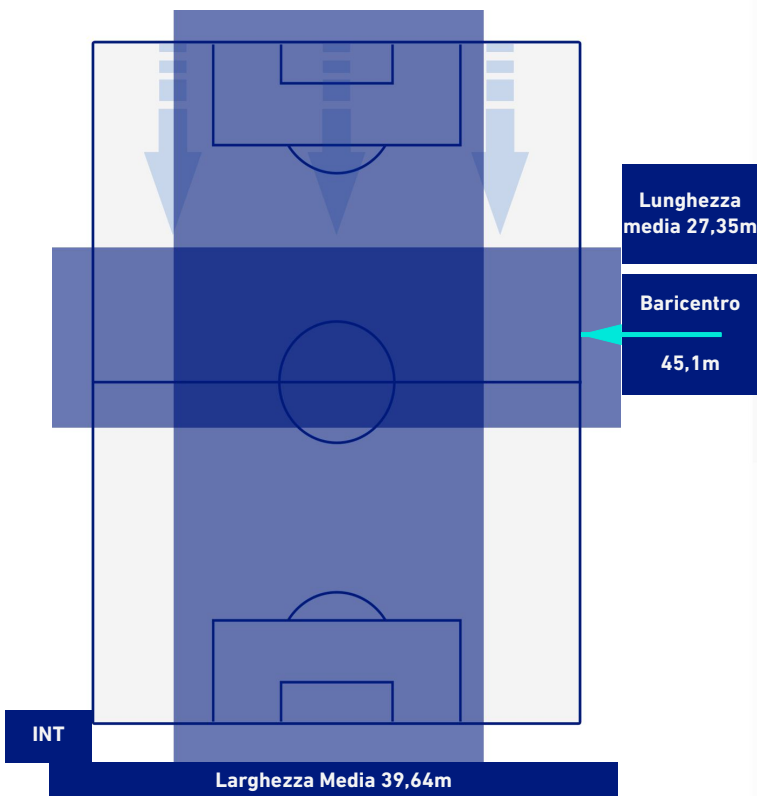

INTER

2-0

SALERNITANA

POSIZIONI MEDIE POSSESSO PALLA [avversario]

Legenda:

- | | | |
|-----------------|--------------------------------------|------------------|
| 1^ Sostituzione | Giocatore Entrato | Giocatore Uscito |
| 2^ Sostituzione | Giocatore Entrato | Giocatore Uscito |
| 3^ Sostituzione | Giocatore Entrato | Giocatore Uscito |
| 4^ Sostituzione | Giocatore Entrato | Giocatore Uscito |
| 5^ Sostituzione | Giocatore Entrato | Giocatore Uscito |
| | Giocatore Entrato in sostituzione di | Giocatore Uscito |
| | Giocatore Entrato in sostituzione di | Giocatore Uscito |
| | Giocatore Entrato in sostituzione di | Giocatore Uscito |
| | Giocatore Entrato in sostituzione di | Giocatore Uscito |
| | Giocatore Entrato in sostituzione di | Giocatore Uscito |

INTER

2-0

SALERNITANA

BARICENTRO 1° TEMPO

BARICENTRO 2° TEMPO

INTER

2-0

SALERNITANA

BARICENTRO POSSESSO PROPRIO

BARICENTRO POSSESSO AVVERSARIO

Milano 16/10/2022 STADIO GIUSEPPE MEAZZA - 12:30

INTER

2-0

SALERNITANA

ZONE DI TIRO

2	Gol	0
6	In porta	3
7	Fuori Porta	4
3	Respinto	1