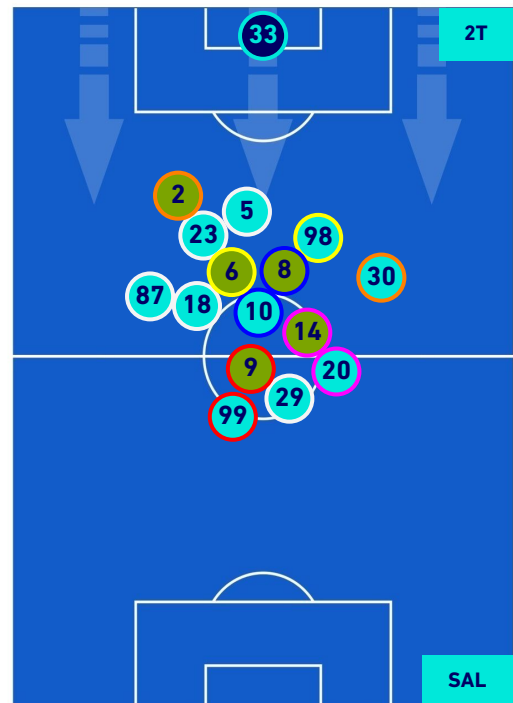

INTER

2-0

SALERNITANA

HEATMAP

INTER

2-0

SALERNITANA

POSIZIONI MEDIE

Legenda:

- | | | |
|-----------------|--------------------------------------|------------------|
| 1^ Sostituzione | Giocatore Entrato | Giocatore Uscito |
| 2^ Sostituzione | Giocatore Entrato | Giocatore Uscito |
| 3^ Sostituzione | Giocatore Entrato | Giocatore Uscito |
| 4^ Sostituzione | Giocatore Entrato | Giocatore Uscito |
| 5^ Sostituzione | Giocatore Entrato | Giocatore Uscito |
| | Giocatore Entrato in sostituzione di | Giocatore Uscito |
| | Giocatore Entrato in sostituzione di | Giocatore Uscito |
| | Giocatore Entrato in sostituzione di | Giocatore Uscito |
| | Giocatore Entrato in sostituzione di | Giocatore Uscito |
| | Giocatore Entrato in sostituzione di | Giocatore Uscito |

INTER

2-0

SALERNITANA

POSIZIONI MEDIE POSSESSO PALLA [proprio]

Legenda:

- | | | |
|-----------------|--------------------------------------|------------------|
| 1ª Sostituzione | Giocatore Entrato | Giocatore Uscito |
| 2ª Sostituzione | Giocatore Entrato | Giocatore Uscito |
| 3ª Sostituzione | Giocatore Entrato | Giocatore Uscito |
| 4ª Sostituzione | Giocatore Entrato | Giocatore Uscito |
| 5ª Sostituzione | Giocatore Entrato | Giocatore Uscito |
| | Giocatore Entrato in sostituzione di | Giocatore Uscito |
| | Giocatore Entrato in sostituzione di | Giocatore Uscito |
| | Giocatore Entrato in sostituzione di | Giocatore Uscito |
| | Giocatore Entrato in sostituzione di | Giocatore Uscito |
| | Giocatore Entrato in sostituzione di | Giocatore Uscito |