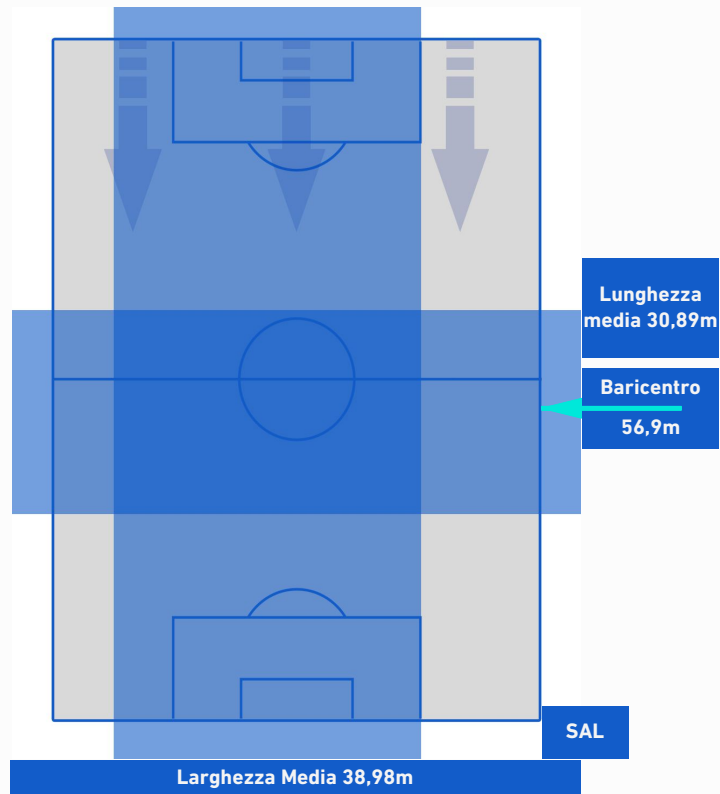

INTER

2-0

SALERNITANA

POSIZIONI MEDIE POSSESSO PALLA [proprio]

Legenda:

- | | | |
|-----------------|--------------------------------------|------------------|
| 1ª Sostituzione | Giocatore Entrato | Giocatore Uscito |
| 2ª Sostituzione | Giocatore Entrato | Giocatore Uscito |
| 3ª Sostituzione | Giocatore Entrato | Giocatore Uscito |
| 4ª Sostituzione | Giocatore Entrato | Giocatore Uscito |
| 5ª Sostituzione | Giocatore Entrato | Giocatore Uscito |
| | Giocatore Entrato in sostituzione di | Giocatore Uscito |
| | Giocatore Entrato in sostituzione di | Giocatore Uscito |
| | Giocatore Entrato in sostituzione di | Giocatore Uscito |
| | Giocatore Entrato in sostituzione di | Giocatore Uscito |
| | Giocatore Entrato in sostituzione di | Giocatore Uscito |

INTER

2-0

SALERNITANA

POSIZIONI MEDIE POSSESSO PALLA [avversario]

Legenda:

- | | | |
|-----------------|--------------------------------------|------------------|
| 1^ Sostituzione | Giocatore Entrato | Giocatore Uscito |
| 2^ Sostituzione | Giocatore Entrato | Giocatore Uscito |
| 3^ Sostituzione | Giocatore Entrato | Giocatore Uscito |
| 4^ Sostituzione | Giocatore Entrato | Giocatore Uscito |
| 5^ Sostituzione | Giocatore Entrato | Giocatore Uscito |
| | Giocatore Entrato in sostituzione di | Giocatore Uscito |
| | Giocatore Entrato in sostituzione di | Giocatore Uscito |
| | Giocatore Entrato in sostituzione di | Giocatore Uscito |
| | Giocatore Entrato in sostituzione di | Giocatore Uscito |
| | Giocatore Entrato in sostituzione di | Giocatore Uscito |

INTER

2-0

SALERNITANA

BARICENTRO 1° TEMPO

BARICENTRO 2° TEMPO

INTER

2-0

SALERNITANA

BARICENTRO POSSESSO PROPRIO

BARICENTRO POSSESSO AVVERSARIO

Milano 16/10/2022 STADIO GIUSEPPE MEAZZA - 12:30

INTER

2-0

SALERNITANA

ZONE DI TIRO

2	Gol	0
6	In porta	3
7	Fuori Porta	4
3	Respinto	1