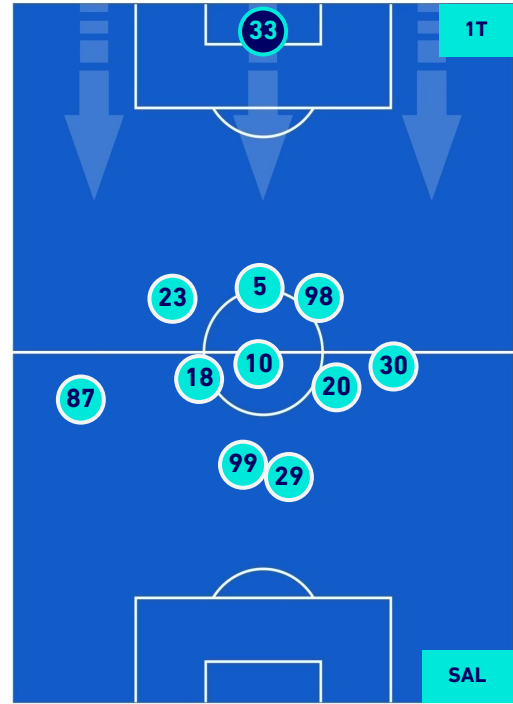

INTER

2-0

SALERNITANA

HEATMAP

INTER

2-0

SALERNITANA

POSIZIONI MEDIE

Legenda:

- | | | |
|-----------------|--------------------------------------|------------------|
| 1^ Sostituzione | Giocatore Entrato | Giocatore Uscito |
| 2^ Sostituzione | Giocatore Entrato | Giocatore Uscito |
| 3^ Sostituzione | Giocatore Entrato | Giocatore Uscito |
| 4^ Sostituzione | Giocatore Entrato | Giocatore Uscito |
| 5^ Sostituzione | Giocatore Entrato | Giocatore Uscito |
| | Giocatore Entrato in sostituzione di | Giocatore Uscito |
| | Giocatore Entrato in sostituzione di | Giocatore Uscito |
| | Giocatore Entrato in sostituzione di | Giocatore Uscito |
| | Giocatore Entrato in sostituzione di | Giocatore Uscito |
| | Giocatore Entrato in sostituzione di | Giocatore Uscito |

INTER

2-0

SALERNITANA

POSIZIONI MEDIE POSSESSO PALLA [proprio]

Legenda:

- | | | |
|-----------------|--------------------------------------|------------------|
| 1ª Sostituzione | Giocatore Entrato | Giocatore Uscito |
| 2ª Sostituzione | Giocatore Entrato | Giocatore Uscito |
| 3ª Sostituzione | Giocatore Entrato | Giocatore Uscito |
| 4ª Sostituzione | Giocatore Entrato | Giocatore Uscito |
| 5ª Sostituzione | Giocatore Entrato | Giocatore Uscito |
| | Giocatore Entrato in sostituzione di | Giocatore Uscito |
| | Giocatore Entrato in sostituzione di | Giocatore Uscito |
| | Giocatore Entrato in sostituzione di | Giocatore Uscito |
| | Giocatore Entrato in sostituzione di | Giocatore Uscito |
| | Giocatore Entrato in sostituzione di | Giocatore Uscito |