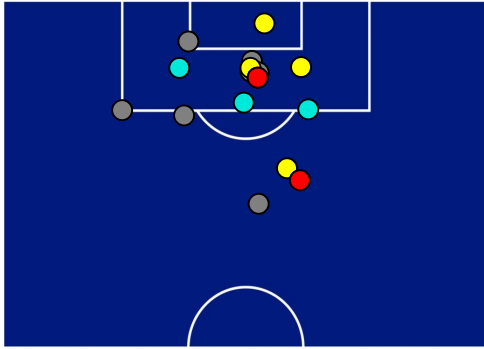

INTER

2-0

SALERNITANA

BARICENTRO 1° TEMPO

BARICENTRO 2° TEMPO

INTER

2-0

SALERNITANA

BARICENTRO POSSESSO PROPRIO

BARICENTRO POSSESSO AVVERSARIO

Milano 16/10/2022 STADIO GIUSEPPE MEAZZA - 12:30

INTER

2-0

SALERNITANA

ZONE DI TIRO

2	Gol	0
6	In porta	3
7	Fuori Porta	4
3	Respinto	1

CROSS IN GIOCO

5	Cross utili	3
12	Cross totali	9
42	Accuratezza (%)	33

TOCCHI PALLA

779	Palloni giocati totali	544
233	DIFESA	238
348	CENTROCAMPO	221
198	ATTACCO	85

31	Tocchi area avversaria	8	
L. MARTINEZ	7	2	B. DIA
J. CORREA	4	2	K. PIATEK
F. ACERBI	3	2	P. MAZZOCCHI

INTER

2-0

SALERNITANA

GIOCATORI CHIAVE

NICOLO' BARELLA 23

Ruolo:	Centrocampista
Presenze in Serie A:	209
Gol in Serie A:	17
Data Nascita:	07/02/1997
Nazionalità:	ITA

Jog 35% - Run 56% - Sprint 9% **Km 11.163**