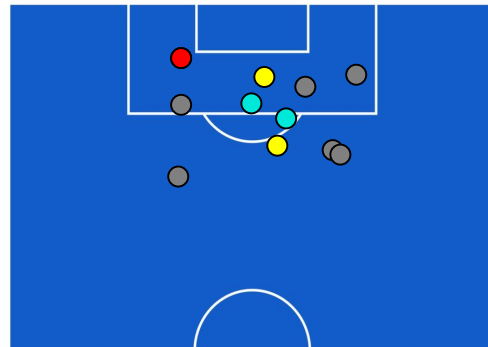

ATALANTA

2-1

SASSUOLO

BARICENTRO 1° TEMPO

BARICENTRO 2° TEMPO

ATALANTA

2-1

SASSUOLO

BARICENTRO POSSESSO PROPRIO

BARICENTRO POSSESSO AVVERSARIO

ATALANTA

2-1

SASSUOLO

ZONE DI TIRO

2	Gol	1
4	In porta	3
9	Fuori Porta	6
3	Respinto	2

CROSS IN GIOCO