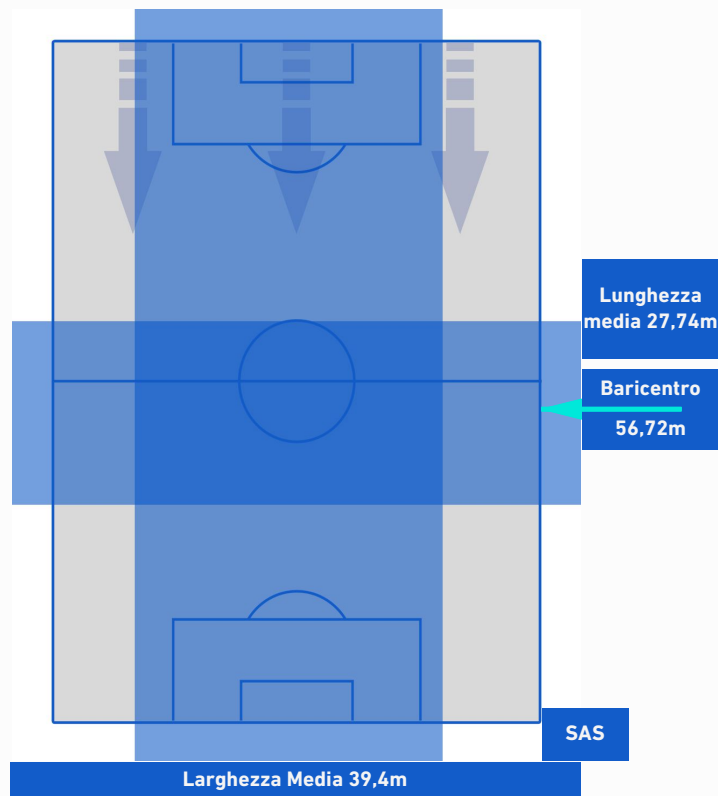

ATALANTA

2-1

SASSUOLO

POSIZIONI MEDIE POSSESSO PALLA [avversario]

Legenda:

- | | | |
|-----------------|--------------------------------------|------------------|
| 1ª Sostituzione | Giocatore Entrato | Giocatore Uscito |
| 2ª Sostituzione | Giocatore Entrato | Giocatore Uscito |
| 3ª Sostituzione | Giocatore Entrato | Giocatore Uscito |
| 4ª Sostituzione | Giocatore Entrato | Giocatore Uscito |
| 5ª Sostituzione | Giocatore Entrato | Giocatore Uscito |
| | Giocatore Entrato in sostituzione di | Giocatore Uscito |
| | Giocatore Entrato in sostituzione di | Giocatore Uscito |
| | Giocatore Entrato in sostituzione di | Giocatore Uscito |
| | Giocatore Entrato in sostituzione di | Giocatore Uscito |
| | Giocatore Entrato in sostituzione di | Giocatore Uscito |

ATALANTA

2-1

SASSUOLO

BARICENTRO 1° TEMPO

BARICENTRO 2° TEMPO

ATALANTA

2-1

SASSUOLO

BARICENTRO POSSESSO PROPRIO

BARICENTRO POSSESSO AVVERSARIO

ATALANTA

2-1

SASSUOLO

ZONE DI TIRO

2	Gol	1
4	In porta	3
9	Fuori Porta	6
3	Respinto	2

CROSS IN GIOCO