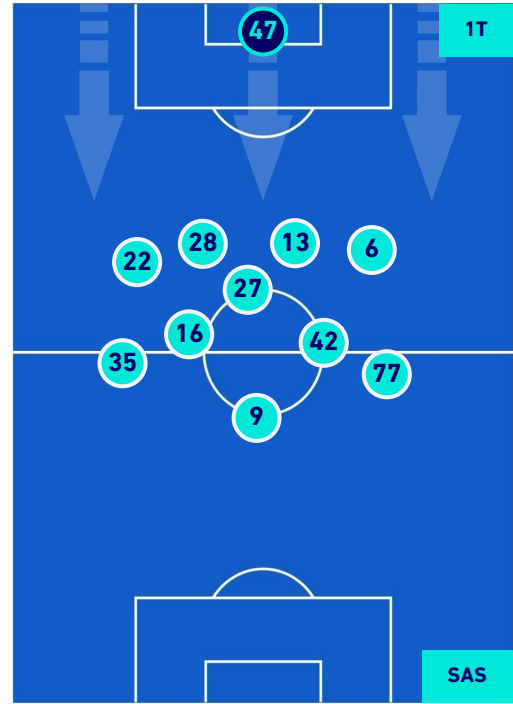

Bergamo 15/10/2022 STADIO GEWISS STADIUM - 20:45

ATALANTA

2-1

SASSUOLO

HEATMAP

ATALANTA

2-1

SASSUOLO

POSIZIONI MEDIE

Legenda:

- | | | |
|-----------------|--------------------------------------|------------------|
| 1^ Sostituzione | Giocatore Entrato | Giocatore Uscito |
| 2^ Sostituzione | Giocatore Entrato | Giocatore Uscito |
| 3^ Sostituzione | Giocatore Entrato | Giocatore Uscito |
| 4^ Sostituzione | Giocatore Entrato | Giocatore Uscito |
| 5^ Sostituzione | Giocatore Entrato | Giocatore Uscito |
| | Giocatore Entrato in sostituzione di | Giocatore Uscito |
| | Giocatore Entrato in sostituzione di | Giocatore Uscito |
| | Giocatore Entrato in sostituzione di | Giocatore Uscito |
| | Giocatore Entrato in sostituzione di | Giocatore Uscito |
| | Giocatore Entrato in sostituzione di | Giocatore Uscito |