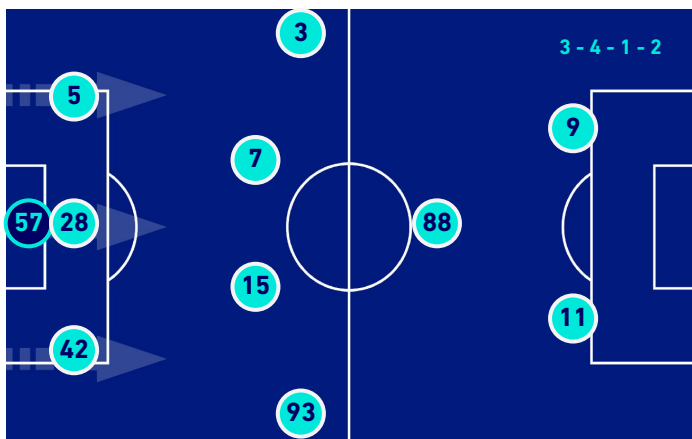

FORMAZIONI

ATALANTA	
57	MARCO SPORTIELLO (P)
42	GIORGIO SCALVINI
28	MERIH DEMIRAL
5	CALEB OKOLI
93	BRANDON SOPPY x2
15	MARTEN DE ROON
7	TEUN KOOPMEINERS
3	JOAKIM MAEHLE
88	MARIO PASALIC
11	ADEMOLA LOOKMAN
9	LUIS MURIEL