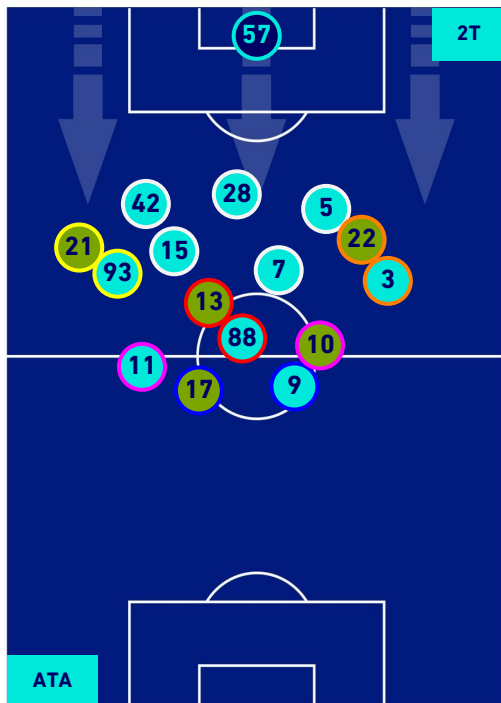

ATALANTA

2-1

SASSUOLO

POSIZIONI MEDIE POSSESSO PALLA [avversario]

Legenda:

1ª Sostituzione	Giocatore Entrato	Giocatore Uscito
2ª Sostituzione	Giocatore Entrato	Giocatore Uscito
3ª Sostituzione	Giocatore Entrato	Giocatore Uscito
4ª Sostituzione	Giocatore Entrato	Giocatore Uscito
5ª Sostituzione	Giocatore Entrato	Giocatore Uscito
	Giocatore Entrato in sostituzione di	Giocatore Uscito
	Giocatore Entrato in sostituzione di	Giocatore Uscito
	Giocatore Entrato in sostituzione di	Giocatore Uscito
	Giocatore Entrato in sostituzione di	Giocatore Uscito
	Giocatore Entrato in sostituzione di	Giocatore Uscito