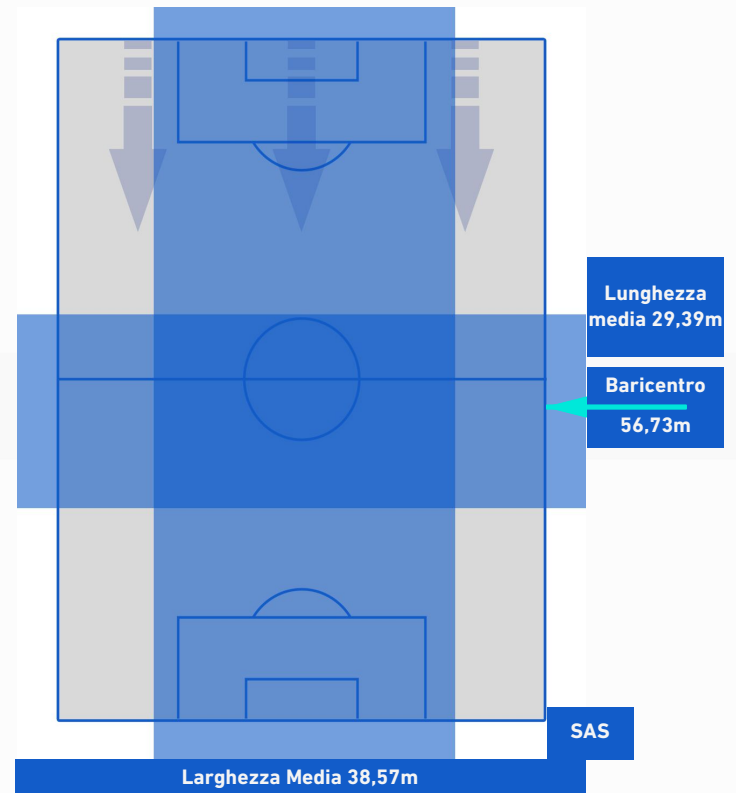

BARICENTRO 2° TEMPO