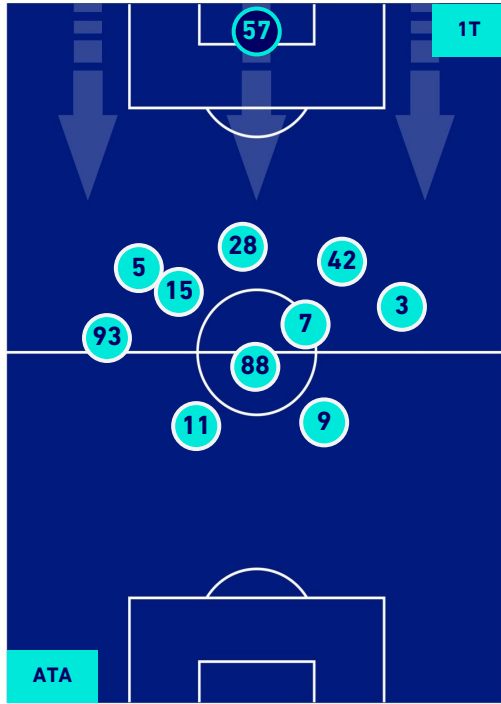

ATALANTA

2-1

SASSUOLO

POSIZIONI MEDIE POSSESSO PALLA [avversario]

Legenda:

1ª Sostituzione	Giocatore Entrato	Giocatore Uscito
2ª Sostituzione	Giocatore Entrato	Giocatore Uscito
3ª Sostituzione	Giocatore Entrato	Giocatore Uscito
4ª Sostituzione	Giocatore Entrato	Giocatore Uscito
5ª Sostituzione	Giocatore Entrato	Giocatore Uscito
	Giocatore Entrato in sostituzione di	Giocatore Uscito
	Giocatore Entrato in sostituzione di	Giocatore Uscito
	Giocatore Entrato in sostituzione di	Giocatore Uscito
	Giocatore Entrato in sostituzione di	Giocatore Uscito
	Giocatore Entrato in sostituzione di	Giocatore Uscito