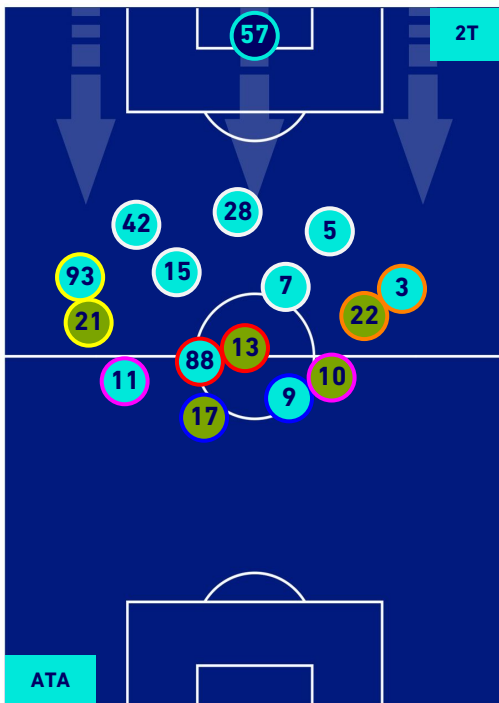

Bergamo 15/10/2022 STADIO GEWISS STADIUM - 20:45

ATALANTA

2-1

SASSUOLO

HEATMAP

ATALANTA

2-1

SASSUOLO

POSIZIONI MEDIE

Legenda:

- | | | |
|-----------------|--------------------------------------|------------------|
| 1^ Sostituzione | Giocatore Entrato | Giocatore Uscito |
| 2^ Sostituzione | Giocatore Entrato | Giocatore Uscito |
| 3^ Sostituzione | Giocatore Entrato | Giocatore Uscito |
| 4^ Sostituzione | Giocatore Entrato | Giocatore Uscito |
| 5^ Sostituzione | Giocatore Entrato | Giocatore Uscito |
| | Giocatore Entrato in sostituzione di | Giocatore Uscito |
| | Giocatore Entrato in sostituzione di | Giocatore Uscito |
| | Giocatore Entrato in sostituzione di | Giocatore Uscito |
| | Giocatore Entrato in sostituzione di | Giocatore Uscito |
| | Giocatore Entrato in sostituzione di | Giocatore Uscito |