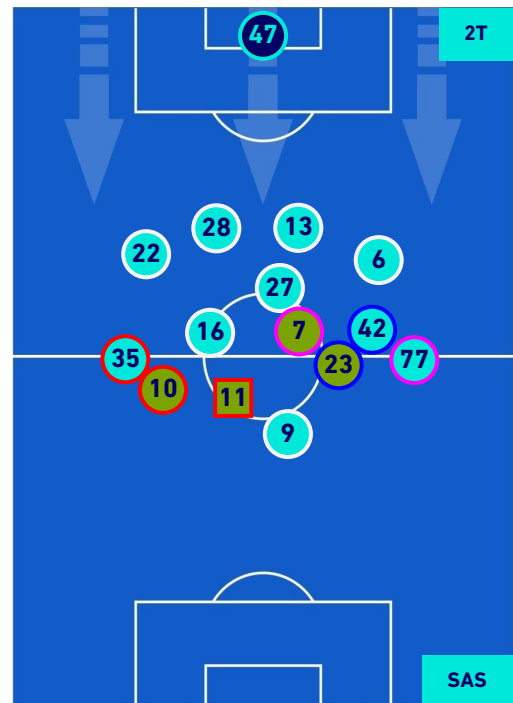

ATALANTA

2-1

SASSUOLO

POSIZIONI MEDIE POSSESSO PALLA [avversario]

Legenda:

1ª Sostituzione	Giocatore Entrato	Giocatore Uscito
2ª Sostituzione	Giocatore Entrato	Giocatore Uscito
3ª Sostituzione	Giocatore Entrato	Giocatore Uscito
4ª Sostituzione	Giocatore Entrato	Giocatore Uscito
5ª Sostituzione	Giocatore Entrato	Giocatore Uscito
	Giocatore Entrato in sostituzione di	Giocatore Uscito
	Giocatore Entrato in sostituzione di	Giocatore Uscito
	Giocatore Entrato in sostituzione di	Giocatore Uscito
	Giocatore Entrato in sostituzione di	Giocatore Uscito
	Giocatore Entrato in sostituzione di	Giocatore Uscito