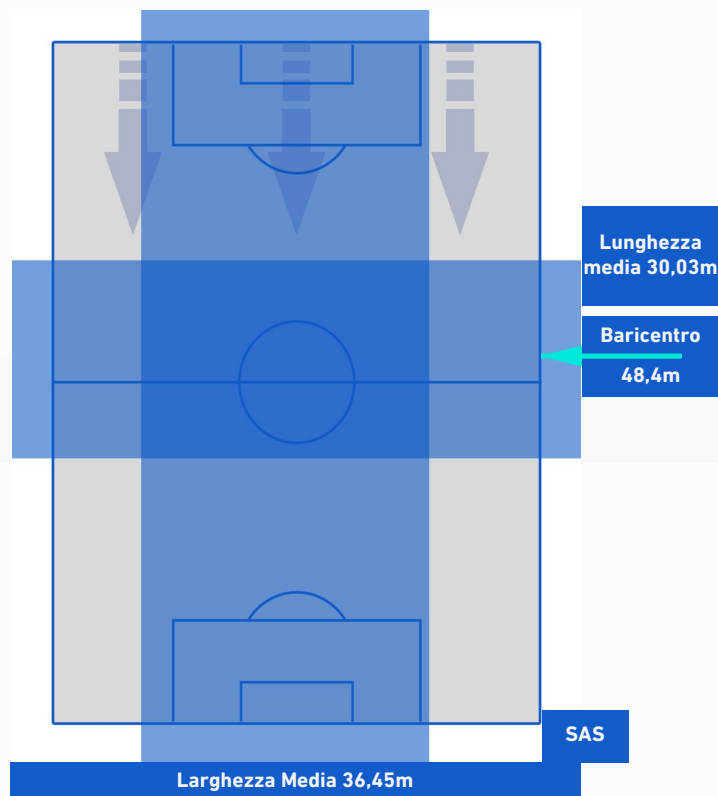

BARICENTRO POSSESSO AVVERSARIO