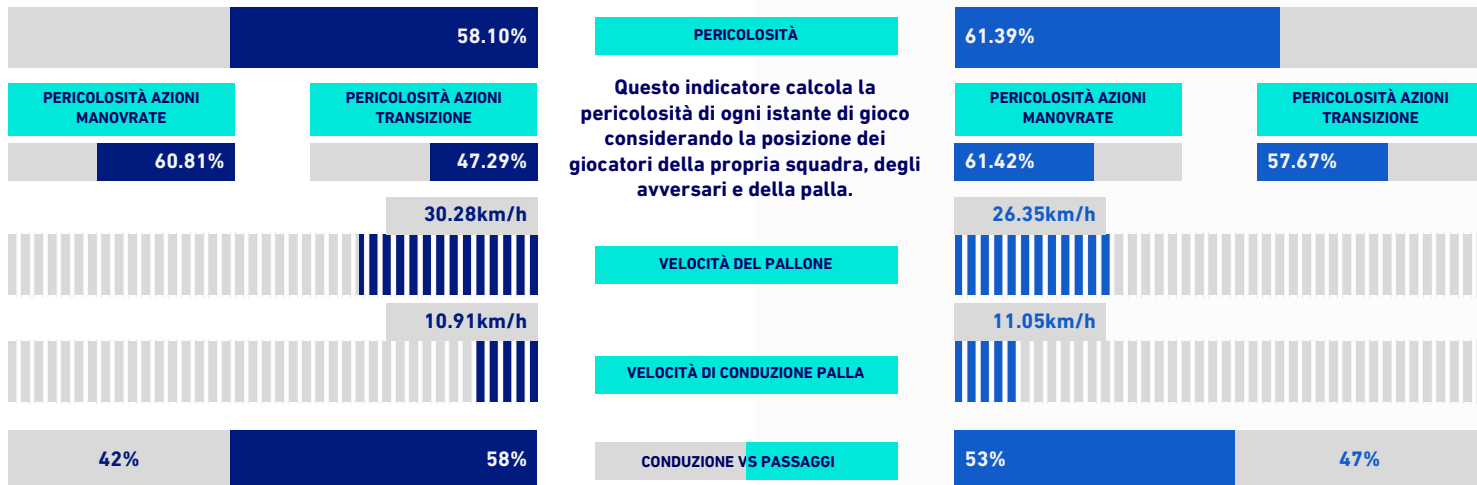

RANKING GIOCATORI

Tiri			Tiri in porta			Passaggi 3/4 riusciti			Occasioni da gol		
1	M. PASALIC	ATA 4	1	M. PASALIC	ATA 2	1	M. LOPEZ	SAS 29	1	B. SOPPY	ATA 5
2	D. FRATTESI	SAS 2	2	A. ALVAREZ	SAS 1	2	J. MAEHLE	ATA 17	2	L. D'ANDREA	SAS 3
3	R. HOJLUND	ATA 2	3	D. FRATTESI	SAS 1	3	D. FRATTESI	SAS 11	3	D. FRATTESI	SAS 3
4	T. KOOPMEINERS	ATA 2	4	R. HOJLUND	ATA 1	4	T. KOOPMEINERS	ATA 11	4	J. MAEHLE	ATA 2
5	G. KYRIAKOPOULOS	SAS 2	5	G. KYRIAKOPOULOS	SAS 1	5	G. SCALVINI	ATA 11	5	L. MURIEL	ATA 2
Palle giocate			Passaggi riusciti			Passaggi chiave			Dribbling		
1	M. LOPEZ	SAS 98	1	M. LOPEZ	SAS 72	1	D. FRATTESI	SAS 3	1	D. BERARDI	SAS 1
2	ROGERIO	SAS 92	2	ROGERIO	SAS 65	2	B. SOPPY	ATA 3	2	D. FRATTESI	SAS 1
3	M. DE ROON	ATA 81	3	M. DE ROON	ATA 58	3	L. D'ANDREA	SAS 2	3	M. HENRIQUE	SAS 1
4	G. SCALVINI	ATA 79	4	G. SCALVINI	ATA 51	4	J. MAEHLE	ATA 2	4	A. LOOKMAN	ATA 1
5	T. KOOPMEINERS	ATA 76	5	G. FERRARI	SAS 45	5	L. MURIEL	ATA 2	5	L. MURIEL	ATA 1

ATALANTA

2-1

SASSUOLO

VIRTUAL COACH

INDICATORI DI SQUADRA

RECORDMEN

INDICE DI VERTICALITÀ

Numero di giocatori avversari superati da un passaggio verticale. Calcolato solo se il passaggio è andato a buon fine. Dà idea di quanto un giocatore tenda a superare le linee di pressione avversarie.