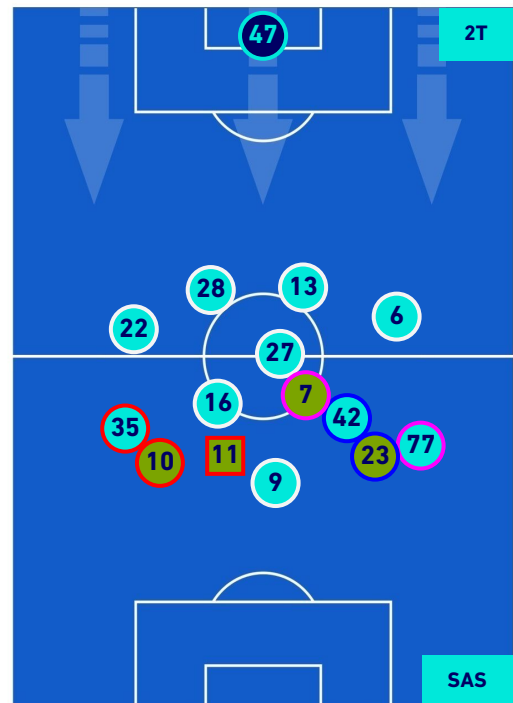

Bergamo 15/10/2022 STADIO GEWISS STADIUM - 20:45

ATALANTA

2-1

SASSUOLO

HEATMAP

ATALANTA

2-1

SASSUOLO

POSIZIONI MEDIE

Legenda:

- | | | |
|-----------------|--------------------------------------|------------------|
| 1^ Sostituzione | Giocatore Entrato | Giocatore Uscito |
| 2^ Sostituzione | Giocatore Entrato | Giocatore Uscito |
| 3^ Sostituzione | Giocatore Entrato | Giocatore Uscito |
| 4^ Sostituzione | Giocatore Entrato | Giocatore Uscito |
| 5^ Sostituzione | Giocatore Entrato | Giocatore Uscito |
| | Giocatore Entrato in sostituzione di | Giocatore Uscito |
| | Giocatore Entrato in sostituzione di | Giocatore Uscito |
| | Giocatore Entrato in sostituzione di | Giocatore Uscito |
| | Giocatore Entrato in sostituzione di | Giocatore Uscito |
| | Giocatore Entrato in sostituzione di | Giocatore Uscito |