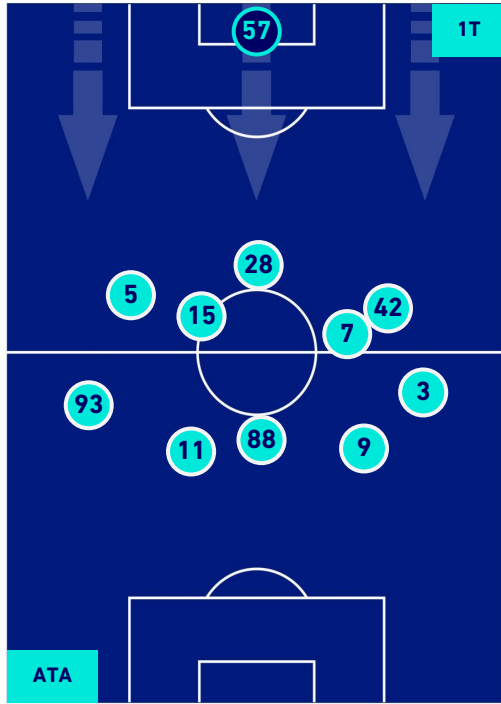

POSIZIONI MEDIE

Legenda:

- | | | |
|-----------------|--------------------------------------|------------------|
| 1^ Sostituzione | Giocatore Entrato | Giocatore Uscito |
| 2^ Sostituzione | Giocatore Entrato | Giocatore Uscito |
| 3^ Sostituzione | Giocatore Entrato | Giocatore Uscito |
| 4^ Sostituzione | Giocatore Entrato | Giocatore Uscito |
| 5^ Sostituzione | Giocatore Entrato | Giocatore Uscito |
| | Giocatore Entrato in sostituzione di | Giocatore Uscito |
| | Giocatore Entrato in sostituzione di | Giocatore Uscito |
| | Giocatore Entrato in sostituzione di | Giocatore Uscito |
| | Giocatore Entrato in sostituzione di | Giocatore Uscito |
| | Giocatore Entrato in sostituzione di | Giocatore Uscito |

ATALANTA

2-1

SASSUOLO

POSIZIONI MEDIE POSSESSO PALLA [proprio]

Legenda:

- | | | |
|-----------------|--------------------------------------|------------------|
| 1^ Sostituzione | Giocatore Entrato | Giocatore Uscito |
| 2^ Sostituzione | Giocatore Entrato | Giocatore Uscito |
| 3^ Sostituzione | Giocatore Entrato | Giocatore Uscito |
| 4^ Sostituzione | Giocatore Entrato | Giocatore Uscito |
| 5^ Sostituzione | Giocatore Entrato | Giocatore Uscito |
| | Giocatore Entrato in sostituzione di | Giocatore Uscito |
| | Giocatore Entrato in sostituzione di | Giocatore Uscito |
| | Giocatore Entrato in sostituzione di | Giocatore Uscito |
| | Giocatore Entrato in sostituzione di | Giocatore Uscito |
| | Giocatore Entrato in sostituzione di | Giocatore Uscito |