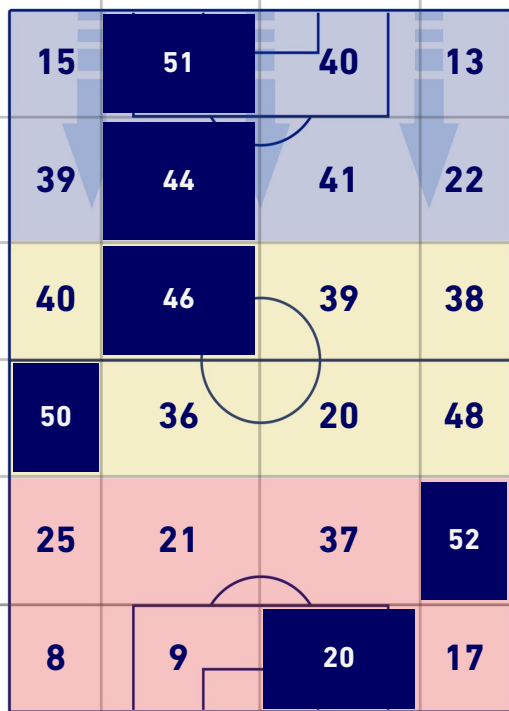

ATALANTA

2-1

SASSUOLO

BARICENTRO 1° TEMPO

BARICENTRO 2° TEMPO

ATALANTA

2-1

SASSUOLO

BARICENTRO POSSESSO PROPRIO

BARICENTRO POSSESSO AVVERSARIO

ATALANTA

2-1

SASSUOLO

ZONE DI TIRO

2	Gol	1
4	In porta	3
9	Fuori Porta	6
3	Respinto	2

CROSS IN GIOCO

7	Cross utili	8
12	Cross totali	18
58	Accuratezza (%)	44

TOCCHI PALLA

771	Palloni giocati totali	806
265	DIFESA	285
317	CENTROCAMPO	364
189	ATTACCO	157

29	Tocchi area avversaria		18
M. PASALIC	8	5	D. FRATTESI
R. HOJLUND	4	5	A. PINAMONTI
J. BOGA	3	3	L. D'ANDREA