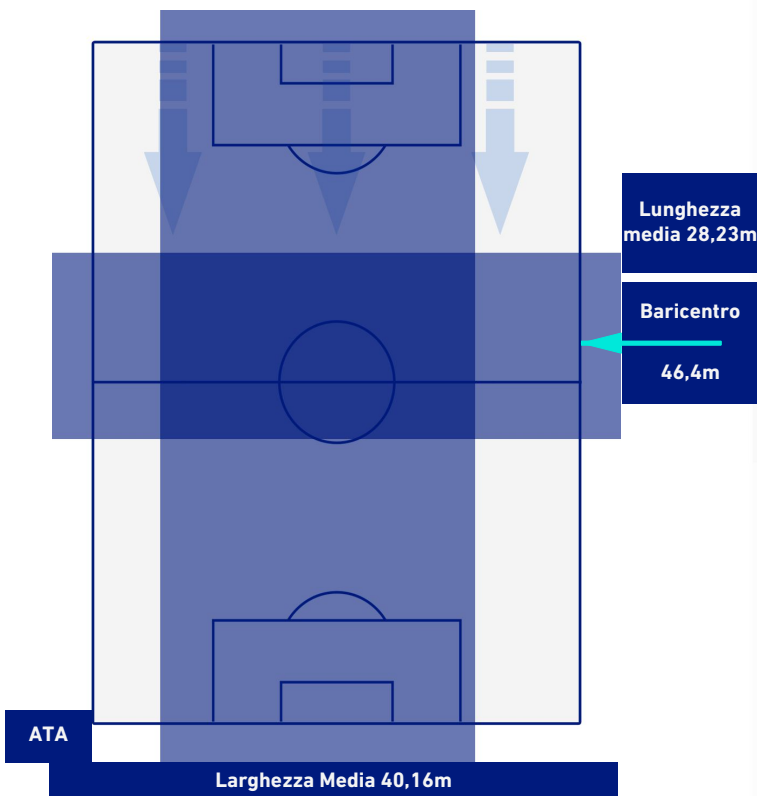

BARICENTRO POSSESSO AVVERSARIO