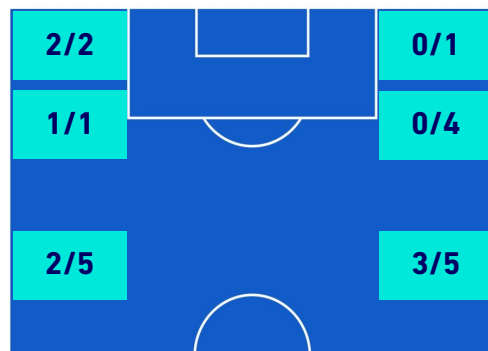

7	Cross utili	8
12	Cross totali	18
58	Accuratezza (%)	44