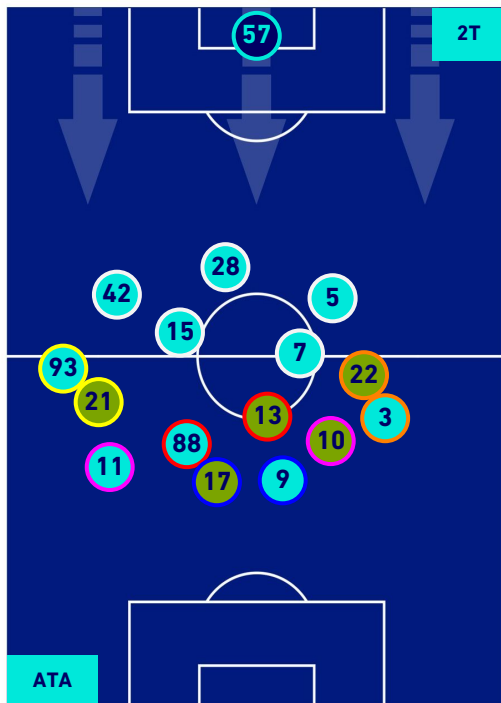

POSIZIONI MEDIE

Legenda:

- | | | |
|-----------------|--------------------------------------|------------------|
| 1^ Sostituzione | Giocatore Entrato | Giocatore Uscito |
| 2^ Sostituzione | Giocatore Entrato | Giocatore Uscito |
| 3^ Sostituzione | Giocatore Entrato | Giocatore Uscito |
| 4^ Sostituzione | Giocatore Entrato | Giocatore Uscito |
| 5^ Sostituzione | Giocatore Entrato | Giocatore Uscito |
| | Giocatore Entrato in sostituzione di | Giocatore Uscito |
| | Giocatore Entrato in sostituzione di | Giocatore Uscito |
| | Giocatore Entrato in sostituzione di | Giocatore Uscito |
| | Giocatore Entrato in sostituzione di | Giocatore Uscito |
| | Giocatore Entrato in sostituzione di | Giocatore Uscito |

ATALANTA

2-1

SASSUOLO

POSIZIONI MEDIE POSSESSO PALLA [proprio]

Legenda:

- | | | |
|-----------------|--------------------------------------|------------------|
| 1^ Sostituzione | Giocatore Entrato | Giocatore Uscito |
| 2^ Sostituzione | Giocatore Entrato | Giocatore Uscito |
| 3^ Sostituzione | Giocatore Entrato | Giocatore Uscito |
| 4^ Sostituzione | Giocatore Entrato | Giocatore Uscito |
| 5^ Sostituzione | Giocatore Entrato | Giocatore Uscito |
| | Giocatore Entrato in sostituzione di | Giocatore Uscito |
| | Giocatore Entrato in sostituzione di | Giocatore Uscito |
| | Giocatore Entrato in sostituzione di | Giocatore Uscito |
| | Giocatore Entrato in sostituzione di | Giocatore Uscito |
| | Giocatore Entrato in sostituzione di | Giocatore Uscito |