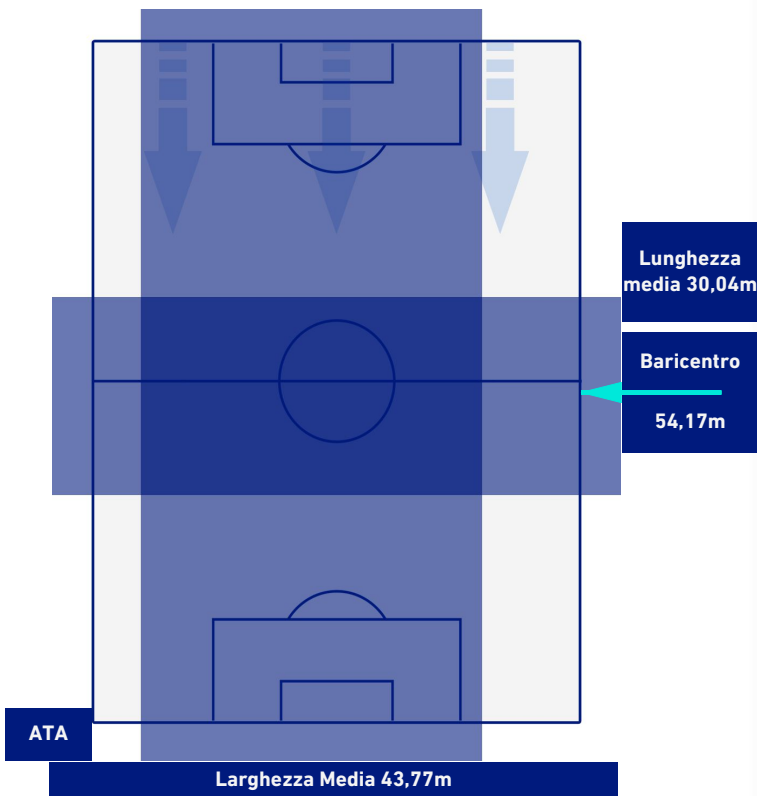

ATALANTA

2-1

SASSUOLO

BARICENTRO POSSESSO PROPRIO