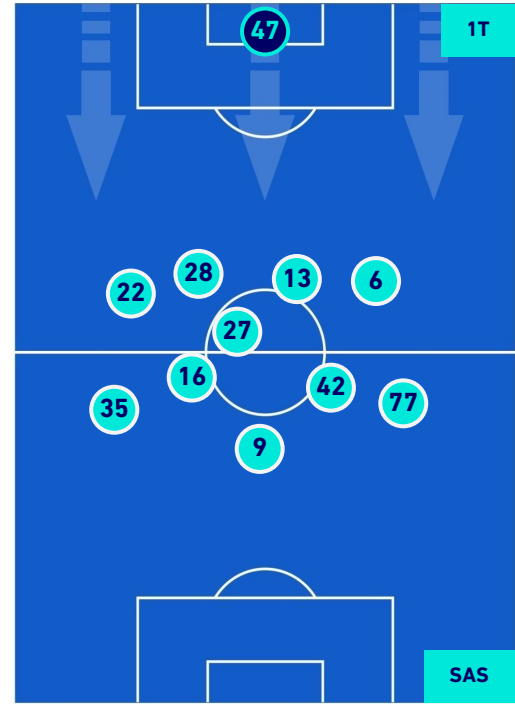

POSIZIONI MEDIE

Legenda:

- | | | |
|-----------------|--------------------------------------|------------------|
| 1^ Sostituzione | Giocatore Entrato | Giocatore Uscito |
| 2^ Sostituzione | Giocatore Entrato | Giocatore Uscito |
| 3^ Sostituzione | Giocatore Entrato | Giocatore Uscito |
| 4^ Sostituzione | Giocatore Entrato | Giocatore Uscito |
| 5^ Sostituzione | Giocatore Entrato | Giocatore Uscito |
| | Giocatore Entrato in sostituzione di | Giocatore Uscito |
| | Giocatore Entrato in sostituzione di | Giocatore Uscito |
| | Giocatore Entrato in sostituzione di | Giocatore Uscito |
| | Giocatore Entrato in sostituzione di | Giocatore Uscito |
| | Giocatore Entrato in sostituzione di | Giocatore Uscito |

ATALANTA

2-1

SASSUOLO

POSIZIONI MEDIE POSSESSO PALLA [proprio]

Legenda:

- | | | |
|-----------------|--------------------------------------|------------------|
| 1^ Sostituzione | Giocatore Entrato | Giocatore Uscito |
| 2^ Sostituzione | Giocatore Entrato | Giocatore Uscito |
| 3^ Sostituzione | Giocatore Entrato | Giocatore Uscito |
| 4^ Sostituzione | Giocatore Entrato | Giocatore Uscito |
| 5^ Sostituzione | Giocatore Entrato | Giocatore Uscito |
| | Giocatore Entrato in sostituzione di | Giocatore Uscito |
| | Giocatore Entrato in sostituzione di | Giocatore Uscito |
| | Giocatore Entrato in sostituzione di | Giocatore Uscito |
| | Giocatore Entrato in sostituzione di | Giocatore Uscito |
| | Giocatore Entrato in sostituzione di | Giocatore Uscito |