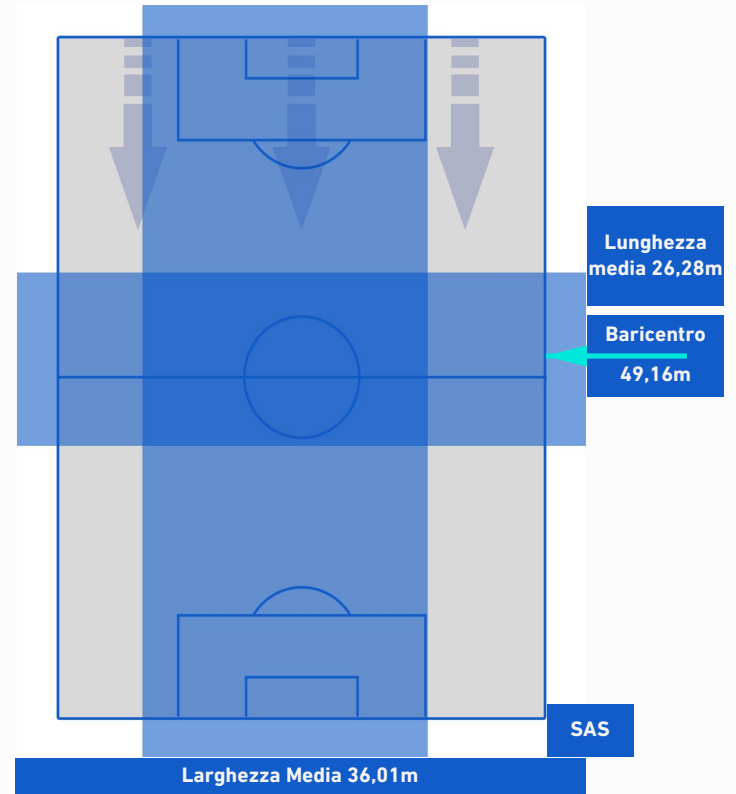

ATALANTA

2-1

SASSUOLO

BARICENTRO 1° TEMPO