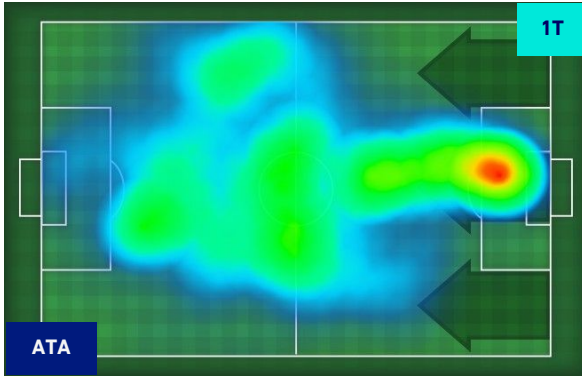

Bergamo 15/10/2022 STADIO GEWISS STADIUM - 20:45

ATALANTA

2-1

SASSUOLO

HEATMAP

ATALANTA

2-1

SASSUOLO

POSIZIONI MEDIE

Legenda:

- | | | |
|-----------------|--------------------------------------|------------------|
| 1^ Sostituzione | Giocatore Entrato | Giocatore Uscito |
| 2^ Sostituzione | Giocatore Entrato | Giocatore Uscito |
| 3^ Sostituzione | Giocatore Entrato | Giocatore Uscito |
| 4^ Sostituzione | Giocatore Entrato | Giocatore Uscito |
| 5^ Sostituzione | Giocatore Entrato | Giocatore Uscito |
| | Giocatore Entrato in sostituzione di | Giocatore Uscito |
| | Giocatore Entrato in sostituzione di | Giocatore Uscito |
| | Giocatore Entrato in sostituzione di | Giocatore Uscito |
| | Giocatore Entrato in sostituzione di | Giocatore Uscito |
| | Giocatore Entrato in sostituzione di | Giocatore Uscito |