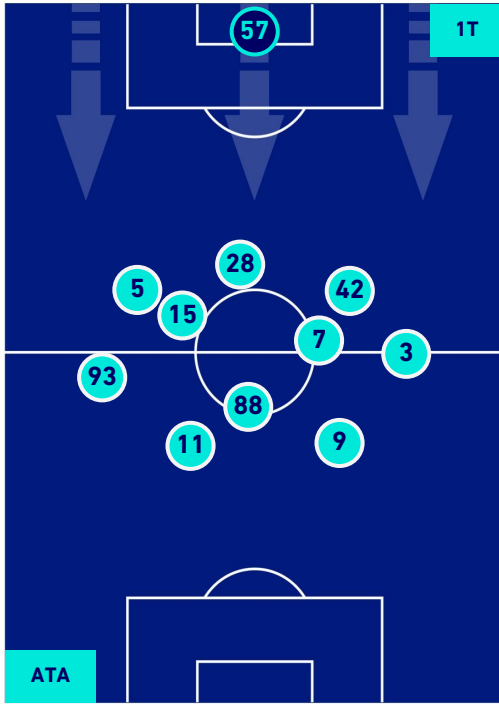

Bergamo 15/10/2022 STADIO GEWISS STADIUM - 20:45

ATALANTA

2-1

SASSUOLO

HEATMAP

ATALANTA

2-1

SASSUOLO

POSIZIONI MEDIE

Legenda:

- | | | |
|-----------------|--------------------------------------|------------------|
| 1^ Sostituzione | Giocatore Entrato | Giocatore Uscito |
| 2^ Sostituzione | Giocatore Entrato | Giocatore Uscito |
| 3^ Sostituzione | Giocatore Entrato | Giocatore Uscito |
| 4^ Sostituzione | Giocatore Entrato | Giocatore Uscito |
| 5^ Sostituzione | Giocatore Entrato | Giocatore Uscito |
| | Giocatore Entrato in sostituzione di | Giocatore Uscito |
| | Giocatore Entrato in sostituzione di | Giocatore Uscito |
| | Giocatore Entrato in sostituzione di | Giocatore Uscito |
| | Giocatore Entrato in sostituzione di | Giocatore Uscito |
| | Giocatore Entrato in sostituzione di | Giocatore Uscito |