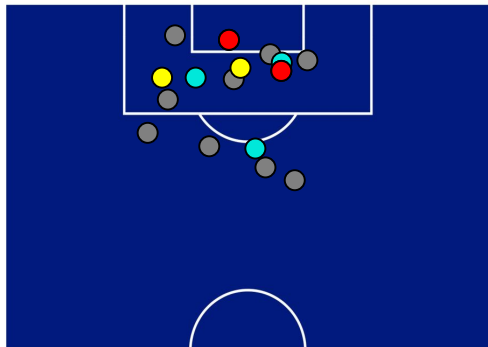

ATALANTA

2-1

SASSUOLO

BARICENTRO 1° TEMPO

BARICENTRO 2° TEMPO

ATALANTA

2-1

SASSUOLO

BARICENTRO POSSESSO PROPRIO

BARICENTRO POSSESSO AVVERSARIO

ATALANTA

2-1

SASSUOLO

ZONE DI TIRO

2	Gol	1
4	In porta	3
9	Fuori Porta	6
3	Respinto	2

CROSS IN GIOCO

7	Cross utili	8
12	Cross totali	18
58	Accuratezza (%)	44

TOCCHI PALLA

771	Palloni giocati totali	806
265	DIFESA	285
317	CENTROCAMPO	364
189	ATTACCO	157

29	Tocchi area avversaria		18
M. PASALIC	8	5	D. FRATTESI
R. HOJLUND	4	5	A. PINAMONTI
J. BOGA	3	3	L. D'ANDREA