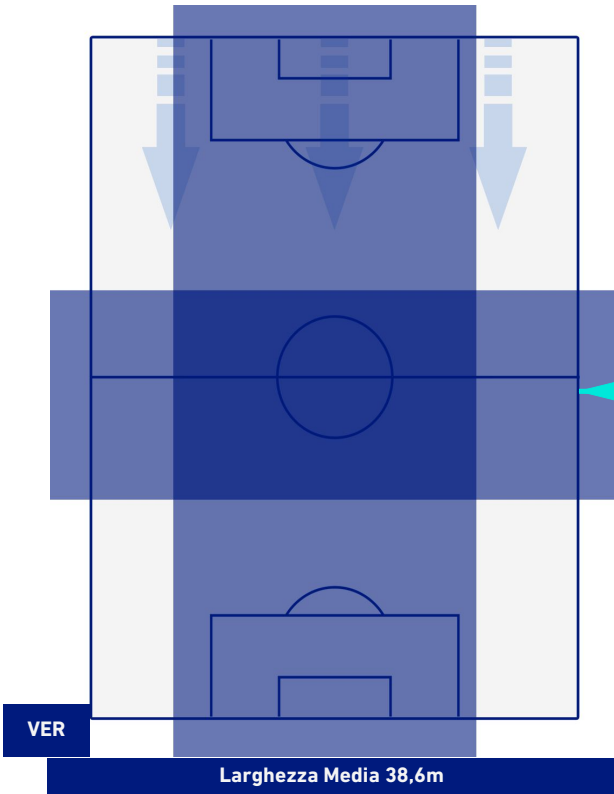

HELLAS VERONA

2-5

NAPOLI

BARICENTRO POSSESSO PROPRIO