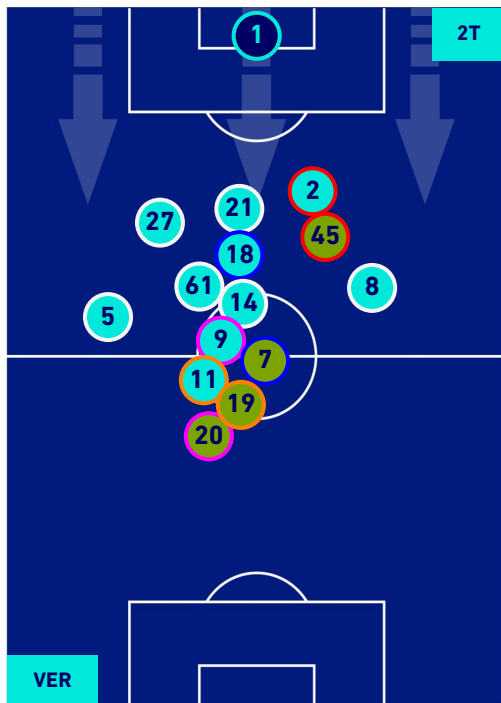

HELLAS VERONA

2-5

NAPOLI

POSIZIONI MEDIE POSSESSO PALLA [proprio]

Legenda:

- 1^ Sostituzione
- 2^ Sostituzione
- 3^ Sostituzione
- 4^ Sostituzione
- 5^ Sostituzione

- Giocatore Entrato
- Giocatore Entrato
- Giocatore Entrato
- Giocatore Entrato
- Giocatore Entrato

-
-
-
-
-

HELLAS VERONA

2-5

NAPOLI

POSIZIONI MEDIE POSSESSO PALLA [avversario]

Legenda:

- | | | |
|-----------------|--------------------------------------|------------------|
| 1^ Sostituzione | Giocatore Entrato | Giocatore Uscito |
| 2^ Sostituzione | Giocatore Entrato | Giocatore Uscito |
| 3^ Sostituzione | Giocatore Entrato | Giocatore Uscito |
| 4^ Sostituzione | Giocatore Entrato | Giocatore Uscito |
| 5^ Sostituzione | Giocatore Entrato | Giocatore Uscito |
| | Giocatore Entrato in sostituzione di | Giocatore Uscito |
| | Giocatore Entrato in sostituzione di | Giocatore Uscito |
| | Giocatore Entrato in sostituzione di | Giocatore Uscito |
| | Giocatore Entrato in sostituzione di | Giocatore Uscito |
| | Giocatore Entrato in sostituzione di | Giocatore Uscito |

HELLAS VERONA

2-5

NAPOLI

BARICENTRO 1° TEMPO

BARICENTRO 2° TEMPO

HELLAS VERONA

2-5

NAPOLI