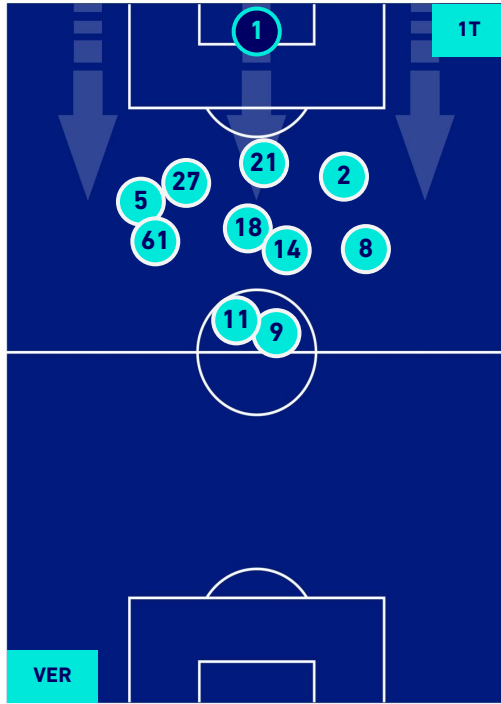

-
-
-
-
-

HELLAS VERONA

2-5

NAPOLI

POSIZIONI MEDIE POSSESSO PALLA [avversario]

Legenda:

- | | | |
|-----------------|--------------------------------------|------------------|
| 1^ Sostituzione | Giocatore Entrato | Giocatore Uscito |
| 2^ Sostituzione | Giocatore Entrato | Giocatore Uscito |
| 3^ Sostituzione | Giocatore Entrato | Giocatore Uscito |
| 4^ Sostituzione | Giocatore Entrato | Giocatore Uscito |
| 5^ Sostituzione | Giocatore Entrato | Giocatore Uscito |
| | Giocatore Entrato in sostituzione di | Giocatore Uscito |
| | Giocatore Entrato in sostituzione di | Giocatore Uscito |
| | Giocatore Entrato in sostituzione di | Giocatore Uscito |
| | Giocatore Entrato in sostituzione di | Giocatore Uscito |
| | Giocatore Entrato in sostituzione di | Giocatore Uscito |

HELLAS VERONA

2-5

NAPOLI

BARICENTRO 1° TEMPO

BARICENTRO 2° TEMPO

HELLAS VERONA

2-5

NAPOLI