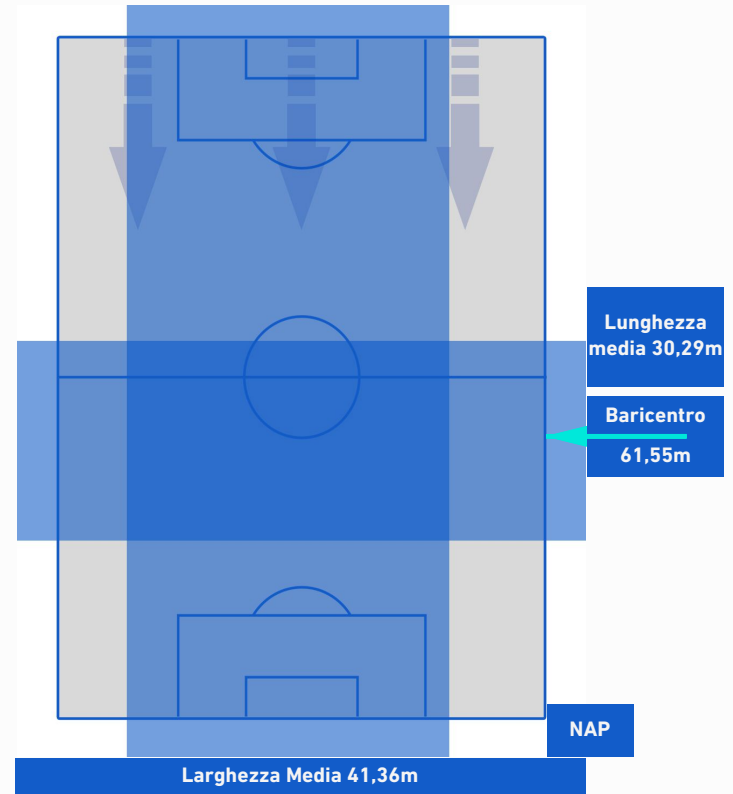

-
-
-
-
-

HELLAS VERONA

2-5

NAPOLI

POSIZIONI MEDIE POSSESSO PALLA [avversario]

Legenda:

- | | | |
|-----------------|--------------------------------------|------------------|
| 1^ Sostituzione | Giocatore Entrato | Giocatore Uscito |
| 2^ Sostituzione | Giocatore Entrato | Giocatore Uscito |
| 3^ Sostituzione | Giocatore Entrato | Giocatore Uscito |
| 4^ Sostituzione | Giocatore Entrato | Giocatore Uscito |
| 5^ Sostituzione | Giocatore Entrato | Giocatore Uscito |
| | Giocatore Entrato in sostituzione di | Giocatore Uscito |
| | Giocatore Entrato in sostituzione di | Giocatore Uscito |
| | Giocatore Entrato in sostituzione di | Giocatore Uscito |
| | Giocatore Entrato in sostituzione di | Giocatore Uscito |
| | Giocatore Entrato in sostituzione di | Giocatore Uscito |

HELLAS VERONA

2-5

NAPOLI

BARICENTRO 1° TEMPO

BARICENTRO 2° TEMPO

HELLAS VERONA

2-5

NAPOLI

BARICENTRO POSSESSO PROPRIO

BARICENTRO POSSESSO AVVERSAIO

HELLAS VERONA

2-5

NAPOLI

ZONE DI TIRO

2	Gol	5
3	In porta	8
3	Fuori Porta	11
0	Respinto	6

CROSS IN GIOCO