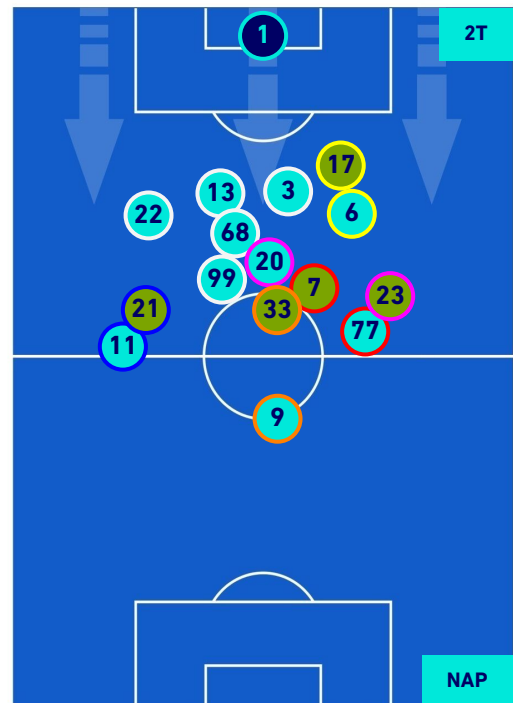

HELLAS VERONA

2-5

NAPOLI

POSIZIONI MEDIE POSSESSO PALLA [proprio]

Legenda:

- 1^ Sostituzione
- 2^ Sostituzione
- 3^ Sostituzione
- 4^ Sostituzione
- 5^ Sostituzione

- Giocatore Entrato
- Giocatore Entrato
- Giocatore Entrato
- Giocatore Entrato
- Giocatore Entrato

-
-
-
-
-

HELLAS VERONA

2-5

NAPOLI

POSIZIONI MEDIE POSSESSO PALLA [avversario]

Legenda:

- | | | |
|-----------------|--------------------------------------|------------------|
| 1^ Sostituzione | Giocatore Entrato | Giocatore Uscito |
| 2^ Sostituzione | Giocatore Entrato | Giocatore Uscito |
| 3^ Sostituzione | Giocatore Entrato | Giocatore Uscito |
| 4^ Sostituzione | Giocatore Entrato | Giocatore Uscito |
| 5^ Sostituzione | Giocatore Entrato | Giocatore Uscito |
| | Giocatore Entrato in sostituzione di | Giocatore Uscito |
| | Giocatore Entrato in sostituzione di | Giocatore Uscito |
| | Giocatore Entrato in sostituzione di | Giocatore Uscito |
| | Giocatore Entrato in sostituzione di | Giocatore Uscito |
| | Giocatore Entrato in sostituzione di | Giocatore Uscito |

HELLAS VERONA

2-5

NAPOLI

BARICENTRO 1° TEMPO

BARICENTRO 2° TEMPO

HELLAS VERONA

2-5

NAPOLI