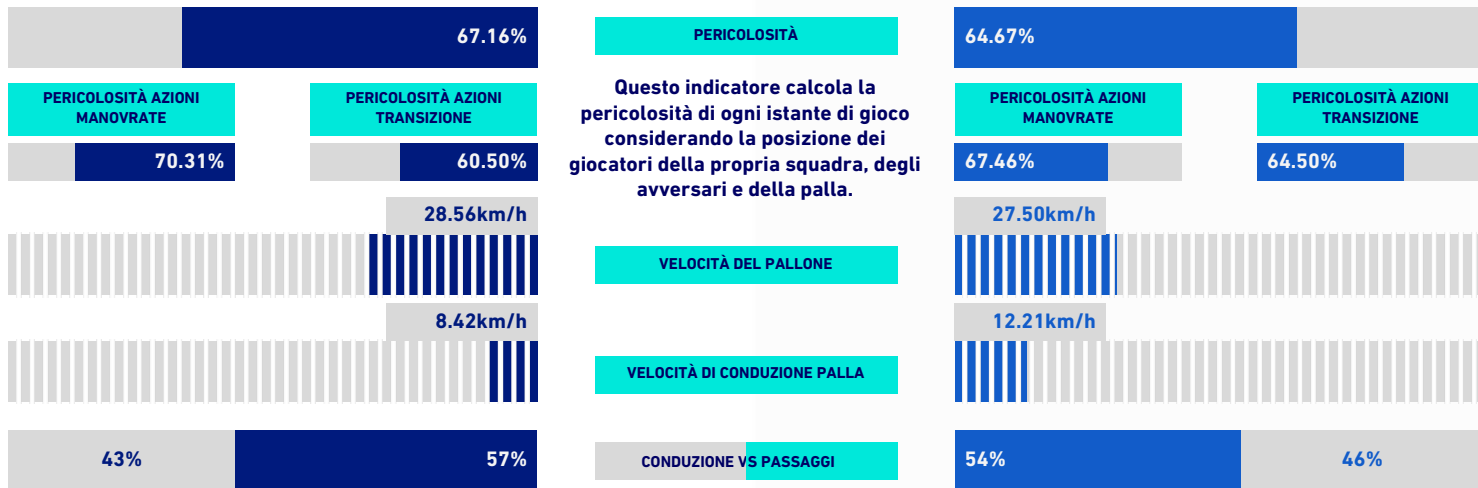

HELLAS VERONA

2-5

NAPOLI

VIRTUAL COACH

INDICATORI DI SQUADRA

RECORDMEN

INDICE DI VERTICALITÀ

Numero di giocatori avversari superati da un passaggio verticale. Calcolato solo se il passaggio è andato a buon fine. Dà idea di quanto un giocatore tenda a superare le linee di pressione avversarie.