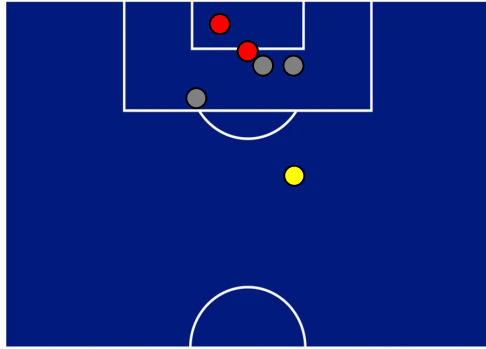

-
-
-
-
-

HELLAS VERONA

2-5

NAPOLI

POSIZIONI MEDIE POSSESSO PALLA [avversario]

Legenda:

- | | | |
|-----------------|--------------------------------------|------------------|
| 1^ Sostituzione | Giocatore Entrato | Giocatore Uscito |
| 2^ Sostituzione | Giocatore Entrato | Giocatore Uscito |
| 3^ Sostituzione | Giocatore Entrato | Giocatore Uscito |
| 4^ Sostituzione | Giocatore Entrato | Giocatore Uscito |
| 5^ Sostituzione | Giocatore Entrato | Giocatore Uscito |
| | Giocatore Entrato in sostituzione di | Giocatore Uscito |
| | Giocatore Entrato in sostituzione di | Giocatore Uscito |
| | Giocatore Entrato in sostituzione di | Giocatore Uscito |
| | Giocatore Entrato in sostituzione di | Giocatore Uscito |
| | Giocatore Entrato in sostituzione di | Giocatore Uscito |

HELLAS VERONA

2-5

NAPOLI

BARICENTRO 1° TEMPO

BARICENTRO 2° TEMPO

HELLAS VERONA

2-5

NAPOLI

BARICENTRO POSSESSO PROPRIO

BARICENTRO POSSESSO AVVERSAIO

HELLAS VERONA

2-5

NAPOLI

ZONE DI TIRO

2	Gol	5
3	In porta	8
3	Fuori Porta	11
0	Respinto	6

CROSS IN GIOCO

2	Cross utili	3
9	Cross totali	8
22	Accuratezza (%)	38

TOCCHI PALLA

489	Palloni giocati totali	761
185	DIFESA	175
212	CENTROCAMPO	407
92	ATTACCO	179

21	Tocchi area avversaria		45
T. HENRY	6	9	A. ANGUISSA
M. DJURIC	4	7	K. KVARATSKHELIA
I. ILIC	2	6	H. LOZANO