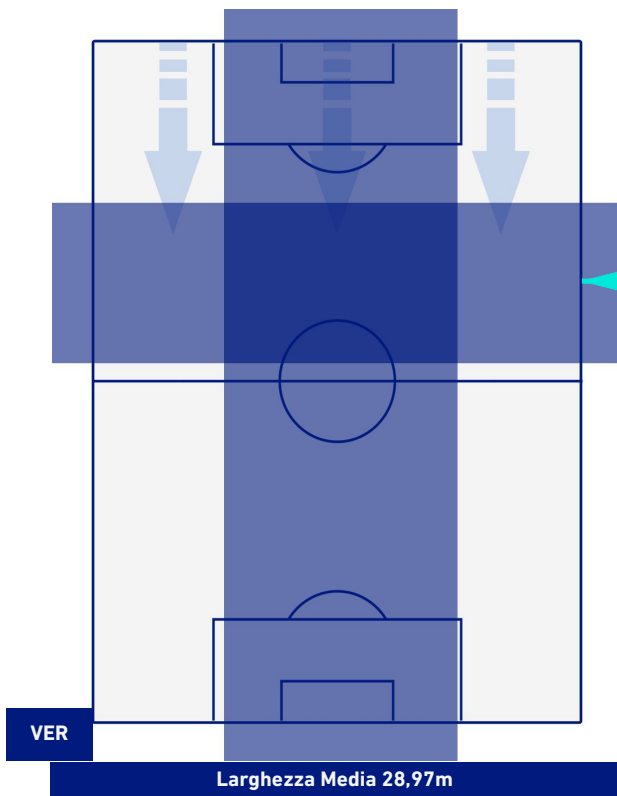

HELLAS VERONA

2-5

NAPOLI

BARICENTRO 1° TEMPO