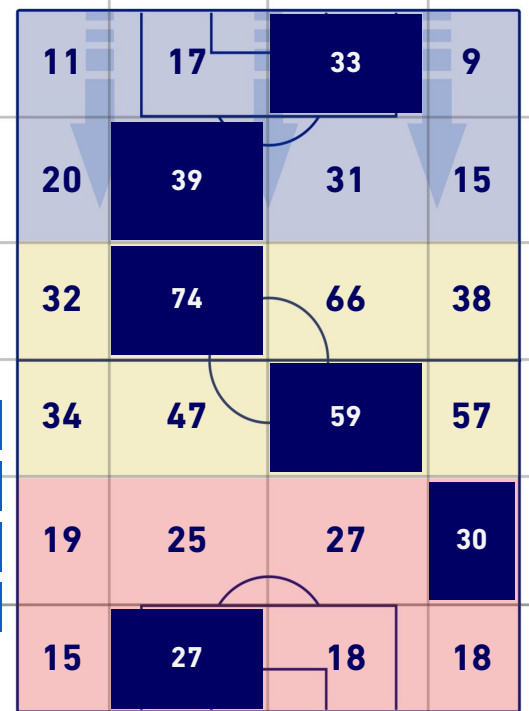

-
-
-
-
-

HELLAS VERONA

2-5

NAPOLI

POSIZIONI MEDIE POSSESSO PALLA [avversario]

Legenda:

- | | | |
|-----------------|--------------------------------------|------------------|
| 1^ Sostituzione | Giocatore Entrato | Giocatore Uscito |
| 2^ Sostituzione | Giocatore Entrato | Giocatore Uscito |
| 3^ Sostituzione | Giocatore Entrato | Giocatore Uscito |
| 4^ Sostituzione | Giocatore Entrato | Giocatore Uscito |
| 5^ Sostituzione | Giocatore Entrato | Giocatore Uscito |
| | Giocatore Entrato in sostituzione di | Giocatore Uscito |
| | Giocatore Entrato in sostituzione di | Giocatore Uscito |
| | Giocatore Entrato in sostituzione di | Giocatore Uscito |
| | Giocatore Entrato in sostituzione di | Giocatore Uscito |
| | Giocatore Entrato in sostituzione di | Giocatore Uscito |

HELLAS VERONA

2-5

NAPOLI

BARICENTRO 1° TEMPO

BARICENTRO 2° TEMPO

HELLAS VERONA

2-5

NAPOLI

BARICENTRO POSSESSO PROPRIO

BARICENTRO POSSESSO AVVERSAIO

HELLAS VERONA

2-5

NAPOLI

ZONE DI TIRO

2	Gol	5
3	In porta	8
3	Fuori Porta	11
0	Respinto	6

CROSS IN GIOCO

2	Cross utili	3
9	Cross totali	8
22	Accuratezza (%)	38

TOCCHI PALLA

489	Palloni giocati totali	761
185	DIFESA	175
212	CENTROCAMPO	407
92	ATTACCO	179

21	Tocchi area avversaria		45
T. HENRY	6	9	A. ANGUISSA
M. DJURIC	4	7	K. KVARATSKHELIA
I. ILIC	2	6	H. LOZANO