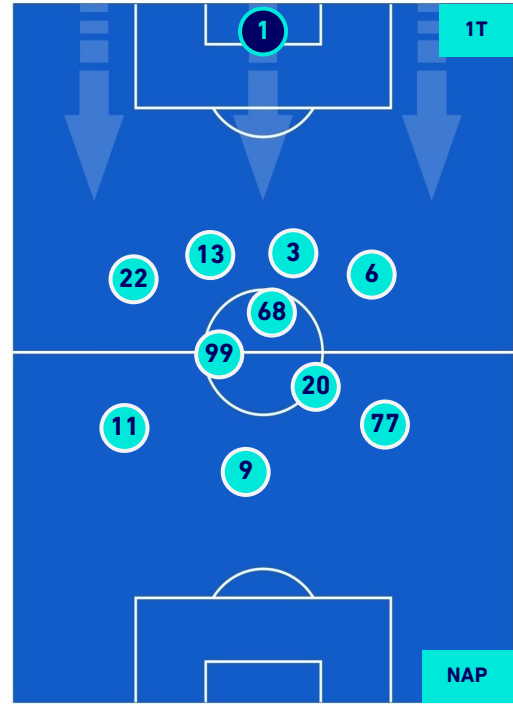

-
-
-
-
-

HELLAS VERONA

2-5

NAPOLI

POSIZIONI MEDIE POSSESSO PALLA [avversario]

Legenda:

- | | | |
|-----------------|--------------------------------------|------------------|
| 1^ Sostituzione | Giocatore Entrato | Giocatore Uscito |
| 2^ Sostituzione | Giocatore Entrato | Giocatore Uscito |
| 3^ Sostituzione | Giocatore Entrato | Giocatore Uscito |
| 4^ Sostituzione | Giocatore Entrato | Giocatore Uscito |
| 5^ Sostituzione | Giocatore Entrato | Giocatore Uscito |
| | Giocatore Entrato in sostituzione di | Giocatore Uscito |
| | Giocatore Entrato in sostituzione di | Giocatore Uscito |
| | Giocatore Entrato in sostituzione di | Giocatore Uscito |
| | Giocatore Entrato in sostituzione di | Giocatore Uscito |
| | Giocatore Entrato in sostituzione di | Giocatore Uscito |

HELLAS VERONA

2-5

NAPOLI

BARICENTRO 1° TEMPO

BARICENTRO 2° TEMPO

HELLAS VERONA

2-5

NAPOLI