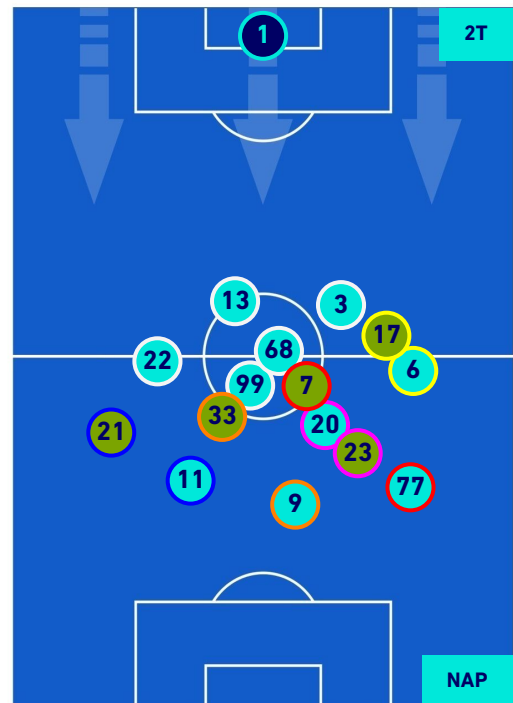

HELLAS VERONA

2-5

NAPOLI

HEATMAP

HELLAS VERONA

2-5

NAPOLI

POSIZIONI MEDIE

Legenda:

- | | | |
|-----------------|--------------------------------------|------------------|
| 1^ Sostituzione | Giocatore Entrato | Giocatore Uscito |
| 2^ Sostituzione | Giocatore Entrato | Giocatore Uscito |
| 3^ Sostituzione | Giocatore Entrato | Giocatore Uscito |
| 4^ Sostituzione | Giocatore Entrato | Giocatore Uscito |
| 5^ Sostituzione | Giocatore Entrato | Giocatore Uscito |
| | Giocatore Entrato in sostituzione di | Giocatore Uscito |
| | Giocatore Entrato in sostituzione di | Giocatore Uscito |
| | Giocatore Entrato in sostituzione di | Giocatore Uscito |
| | Giocatore Entrato in sostituzione di | Giocatore Uscito |
| | Giocatore Entrato in sostituzione di | Giocatore Uscito |

HELLAS VERONA

2-5

NAPOLI

POSIZIONI MEDIE POSSESSO PALLA [proprio]

Legenda:

- 1^ Sostituzione
- 2^ Sostituzione
- 3^ Sostituzione
- 4^ Sostituzione
- 5^ Sostituzione

- Giocatore Entrato
- Giocatore Entrato
- Giocatore Entrato
- Giocatore Entrato
- Giocatore Entrato