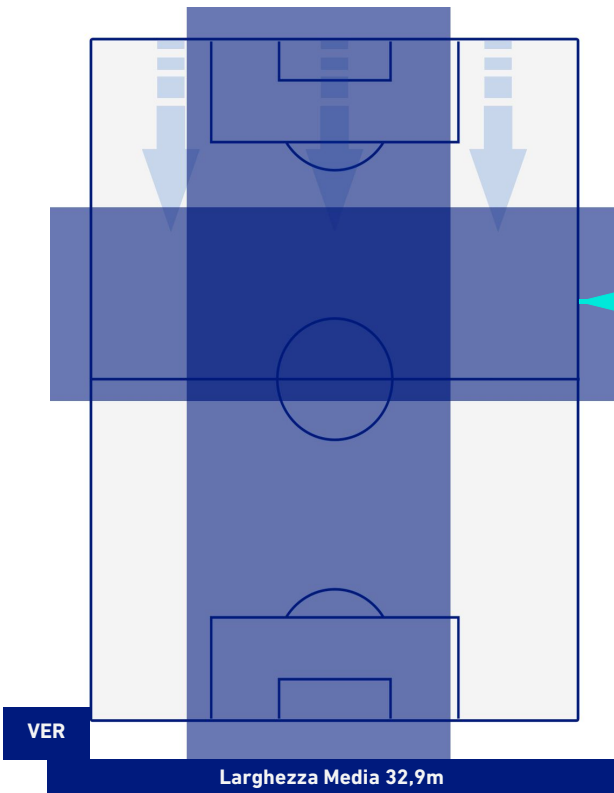

BARICENTRO POSSESSO AVVERSAIO