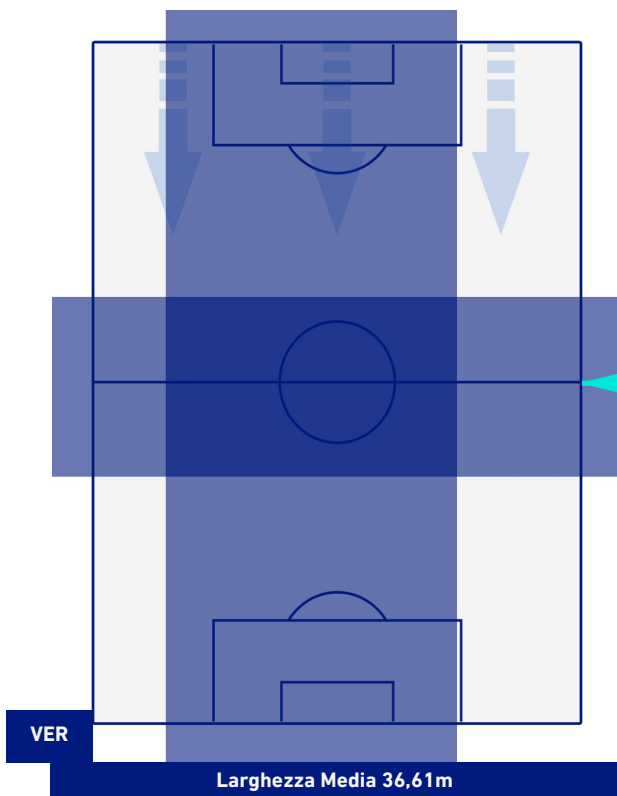

-
-
-
-
-

HELLAS VERONA

2-5

NAPOLI

POSIZIONI MEDIE POSSESSO PALLA [avversario]

Legenda:

- | | | |
|-----------------|--------------------------------------|------------------|
| 1^ Sostituzione | Giocatore Entrato | Giocatore Uscito |
| 2^ Sostituzione | Giocatore Entrato | Giocatore Uscito |
| 3^ Sostituzione | Giocatore Entrato | Giocatore Uscito |
| 4^ Sostituzione | Giocatore Entrato | Giocatore Uscito |
| 5^ Sostituzione | Giocatore Entrato | Giocatore Uscito |
| | Giocatore Entrato in sostituzione di | Giocatore Uscito |
| | Giocatore Entrato in sostituzione di | Giocatore Uscito |
| | Giocatore Entrato in sostituzione di | Giocatore Uscito |
| | Giocatore Entrato in sostituzione di | Giocatore Uscito |
| | Giocatore Entrato in sostituzione di | Giocatore Uscito |

HELLAS VERONA

2-5

NAPOLI

BARICENTRO 1° TEMPO

BARICENTRO 2° TEMPO

HELLAS VERONA

2-5

NAPOLI