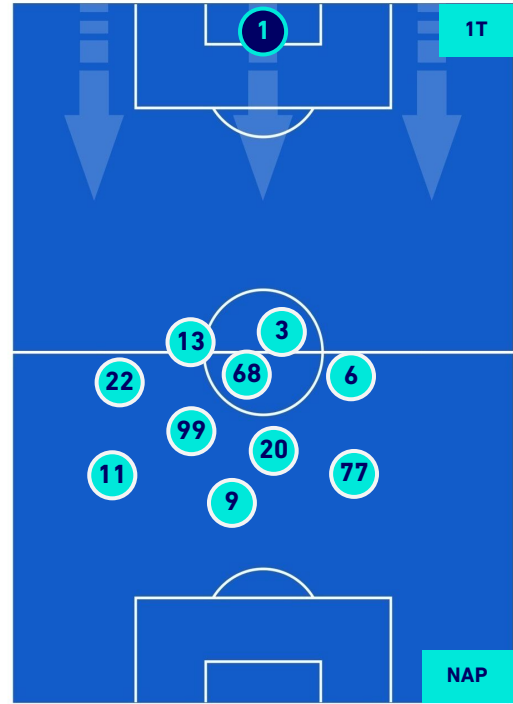

HELLAS VERONA

2-5

NAPOLI

HEATMAP

HELLAS VERONA

2-5

NAPOLI

POSIZIONI MEDIE

Legenda:

- | | | |
|-----------------|--------------------------------------|------------------|
| 1^ Sostituzione | Giocatore Entrato | Giocatore Uscito |
| 2^ Sostituzione | Giocatore Entrato | Giocatore Uscito |
| 3^ Sostituzione | Giocatore Entrato | Giocatore Uscito |
| 4^ Sostituzione | Giocatore Entrato | Giocatore Uscito |
| 5^ Sostituzione | Giocatore Entrato | Giocatore Uscito |
| | Giocatore Entrato in sostituzione di | Giocatore Uscito |
| | Giocatore Entrato in sostituzione di | Giocatore Uscito |
| | Giocatore Entrato in sostituzione di | Giocatore Uscito |
| | Giocatore Entrato in sostituzione di | Giocatore Uscito |
| | Giocatore Entrato in sostituzione di | Giocatore Uscito |