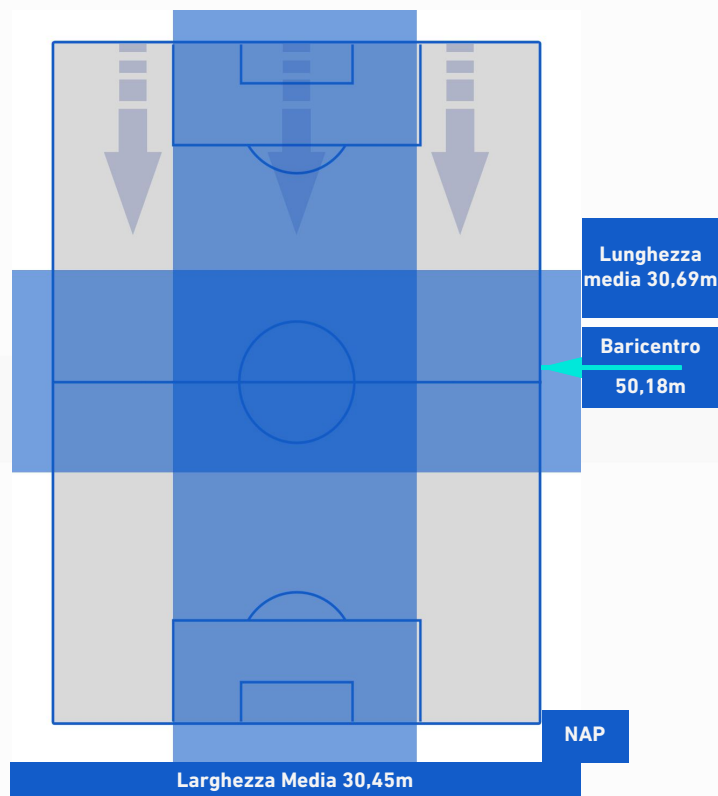

-
-
-
-
-

HELLAS VERONA

2-5

NAPOLI

POSIZIONI MEDIE POSSESSO PALLA [avversario]

Legenda:

- | | | |
|-----------------|--------------------------------------|------------------|
| 1^ Sostituzione | Giocatore Entrato | Giocatore Uscito |
| 2^ Sostituzione | Giocatore Entrato | Giocatore Uscito |
| 3^ Sostituzione | Giocatore Entrato | Giocatore Uscito |
| 4^ Sostituzione | Giocatore Entrato | Giocatore Uscito |
| 5^ Sostituzione | Giocatore Entrato | Giocatore Uscito |
| | Giocatore Entrato in sostituzione di | Giocatore Uscito |
| | Giocatore Entrato in sostituzione di | Giocatore Uscito |
| | Giocatore Entrato in sostituzione di | Giocatore Uscito |
| | Giocatore Entrato in sostituzione di | Giocatore Uscito |
| | Giocatore Entrato in sostituzione di | Giocatore Uscito |

HELLAS VERONA

2-5

NAPOLI

BARICENTRO 1° TEMPO

BARICENTRO 2° TEMPO

HELLAS VERONA

2-5

NAPOLI

BARICENTRO POSSESSO PROPRIO

BARICENTRO POSSESSO AVVERSAIO

HELLAS VERONA

2-5

NAPOLI

ZONE DI TIRO

2	Gol	5
3	In porta	8
3	Fuori Porta	11
0	Respinto	6

CROSS IN GIOCO