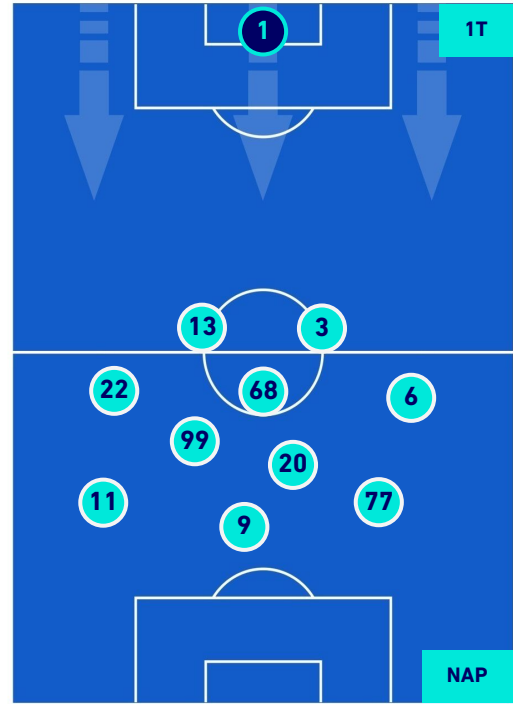

HELLAS VERONA

2-5

NAPOLI

HEATMAP

HELLAS VERONA

2-5

NAPOLI

POSIZIONI MEDIE

Legenda:

- | | | |
|-----------------|--------------------------------------|------------------|
| 1^ Sostituzione | Giocatore Entrato | Giocatore Uscito |
| 2^ Sostituzione | Giocatore Entrato | Giocatore Uscito |
| 3^ Sostituzione | Giocatore Entrato | Giocatore Uscito |
| 4^ Sostituzione | Giocatore Entrato | Giocatore Uscito |
| 5^ Sostituzione | Giocatore Entrato | Giocatore Uscito |
| | Giocatore Entrato in sostituzione di | Giocatore Uscito |
| | Giocatore Entrato in sostituzione di | Giocatore Uscito |
| | Giocatore Entrato in sostituzione di | Giocatore Uscito |
| | Giocatore Entrato in sostituzione di | Giocatore Uscito |
| | Giocatore Entrato in sostituzione di | Giocatore Uscito |

HELLAS VERONA

2-5

NAPOLI

POSIZIONI MEDIE POSSESSO PALLA [proprio]

Legenda:

- 1^ Sostituzione
- 2^ Sostituzione
- 3^ Sostituzione
- 4^ Sostituzione
- 5^ Sostituzione

- Giocatore Entrato
- Giocatore Entrato
- Giocatore Entrato
- Giocatore Entrato
- Giocatore Entrato