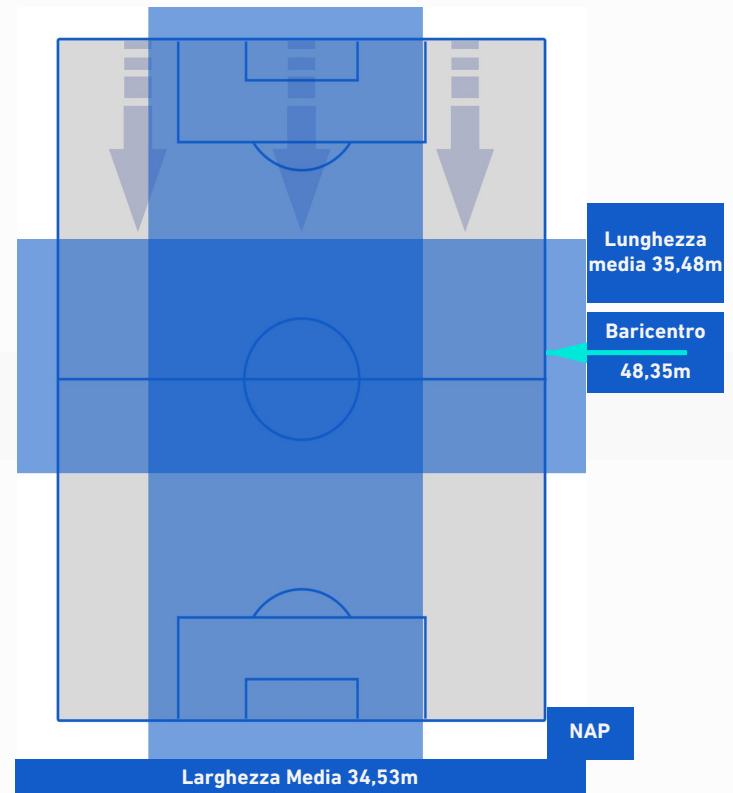

-
-
-
-
-

HELLAS VERONA

2-5

NAPOLI

POSIZIONI MEDIE POSSESSO PALLA [avversario]

Legenda:

- | | | |
|-----------------|--------------------------------------|------------------|
| 1^ Sostituzione | Giocatore Entrato | Giocatore Uscito |
| 2^ Sostituzione | Giocatore Entrato | Giocatore Uscito |
| 3^ Sostituzione | Giocatore Entrato | Giocatore Uscito |
| 4^ Sostituzione | Giocatore Entrato | Giocatore Uscito |
| 5^ Sostituzione | Giocatore Entrato | Giocatore Uscito |
| | Giocatore Entrato in sostituzione di | Giocatore Uscito |
| | Giocatore Entrato in sostituzione di | Giocatore Uscito |
| | Giocatore Entrato in sostituzione di | Giocatore Uscito |
| | Giocatore Entrato in sostituzione di | Giocatore Uscito |
| | Giocatore Entrato in sostituzione di | Giocatore Uscito |

HELLAS VERONA

2-5

NAPOLI

BARICENTRO 1° TEMPO

BARICENTRO 2° TEMPO

HELLAS VERONA

2-5

NAPOLI

BARICENTRO POSSESSO PROPRIO

BARICENTRO POSSESSO AVVERSAIO

HELLAS VERONA

2-5

NAPOLI

ZONE DI TIRO

2	Gol	5
3	In porta	8
3	Fuori Porta	11
0	Respinto	6

CROSS IN GIOCO