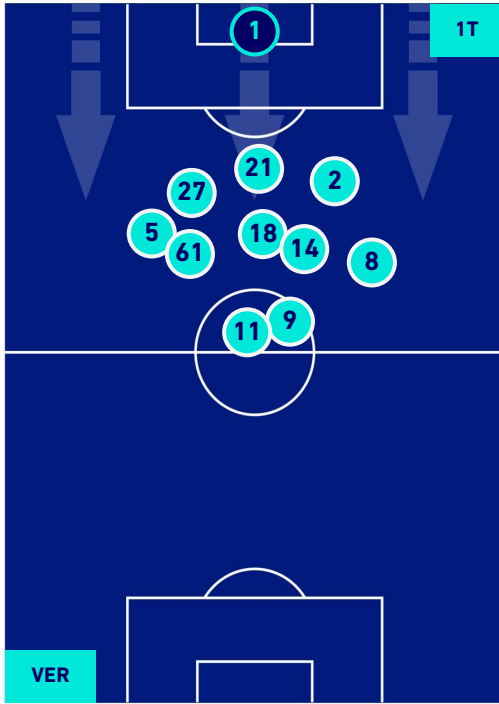

HELLAS VERONA

2-5

NAPOLI

HEATMAP

HELLAS VERONA

2-5

NAPOLI

POSIZIONI MEDIE

Legenda:

- | | | |
|-----------------|--------------------------------------|------------------|
| 1^ Sostituzione | Giocatore Entrato | Giocatore Uscito |
| 2^ Sostituzione | Giocatore Entrato | Giocatore Uscito |
| 3^ Sostituzione | Giocatore Entrato | Giocatore Uscito |
| 4^ Sostituzione | Giocatore Entrato | Giocatore Uscito |
| 5^ Sostituzione | Giocatore Entrato | Giocatore Uscito |
| | Giocatore Entrato in sostituzione di | Giocatore Uscito |
| | Giocatore Entrato in sostituzione di | Giocatore Uscito |
| | Giocatore Entrato in sostituzione di | Giocatore Uscito |
| | Giocatore Entrato in sostituzione di | Giocatore Uscito |
| | Giocatore Entrato in sostituzione di | Giocatore Uscito |