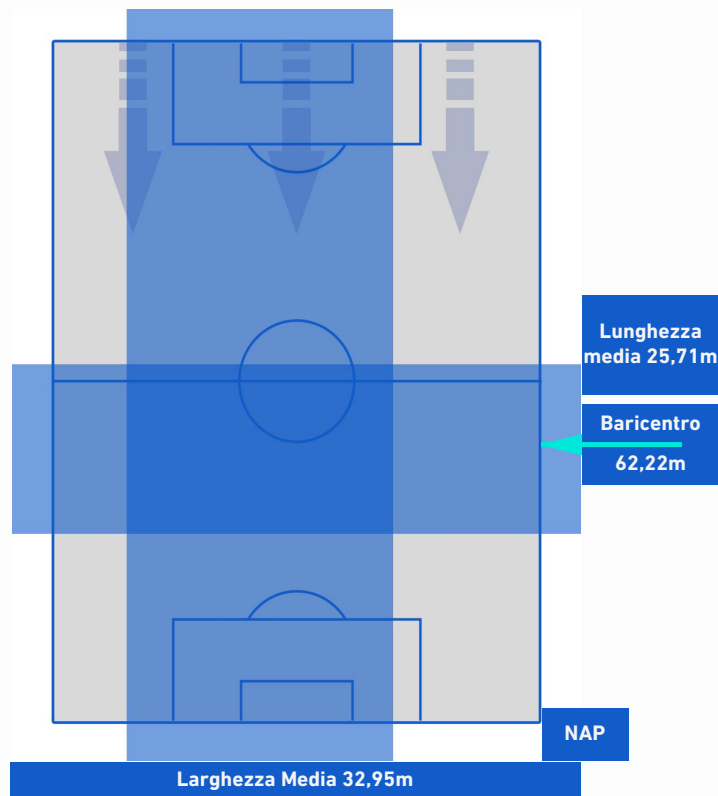

-
-
-
-
-

HELLAS VERONA

2-5

NAPOLI

POSIZIONI MEDIE POSSESSO PALLA [avversario]

Legenda:

- | | | |
|-----------------|--------------------------------------|------------------|
| 1^ Sostituzione | Giocatore Entrato | Giocatore Uscito |
| 2^ Sostituzione | Giocatore Entrato | Giocatore Uscito |
| 3^ Sostituzione | Giocatore Entrato | Giocatore Uscito |
| 4^ Sostituzione | Giocatore Entrato | Giocatore Uscito |
| 5^ Sostituzione | Giocatore Entrato | Giocatore Uscito |
| | Giocatore Entrato in sostituzione di | Giocatore Uscito |
| | Giocatore Entrato in sostituzione di | Giocatore Uscito |
| | Giocatore Entrato in sostituzione di | Giocatore Uscito |
| | Giocatore Entrato in sostituzione di | Giocatore Uscito |
| | Giocatore Entrato in sostituzione di | Giocatore Uscito |

HELLAS VERONA

2-5

NAPOLI

BARICENTRO 1° TEMPO

BARICENTRO 2° TEMPO

HELLAS VERONA

2-5

NAPOLI