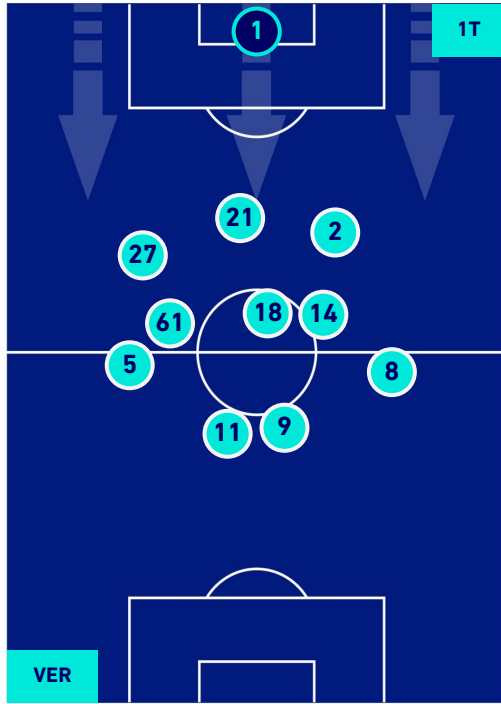

HELLAS VERONA

2-5

NAPOLI

HEATMAP

HELLAS VERONA

2-5

NAPOLI

POSIZIONI MEDIE

Legenda:

- | | | |
|-----------------|--------------------------------------|------------------|
| 1^ Sostituzione | Giocatore Entrato | Giocatore Uscito |
| 2^ Sostituzione | Giocatore Entrato | Giocatore Uscito |
| 3^ Sostituzione | Giocatore Entrato | Giocatore Uscito |
| 4^ Sostituzione | Giocatore Entrato | Giocatore Uscito |
| 5^ Sostituzione | Giocatore Entrato | Giocatore Uscito |
| | Giocatore Entrato in sostituzione di | Giocatore Uscito |
| | Giocatore Entrato in sostituzione di | Giocatore Uscito |
| | Giocatore Entrato in sostituzione di | Giocatore Uscito |
| | Giocatore Entrato in sostituzione di | Giocatore Uscito |
| | Giocatore Entrato in sostituzione di | Giocatore Uscito |

HELLAS VERONA

2-5

NAPOLI

POSIZIONI MEDIE POSSESSO PALLA [proprio]

Legenda:

- 1^ Sostituzione
- 2^ Sostituzione
- 3^ Sostituzione
- 4^ Sostituzione
- 5^ Sostituzione

- Giocatore Entrato
- Giocatore Entrato
- Giocatore Entrato
- Giocatore Entrato
- Giocatore Entrato