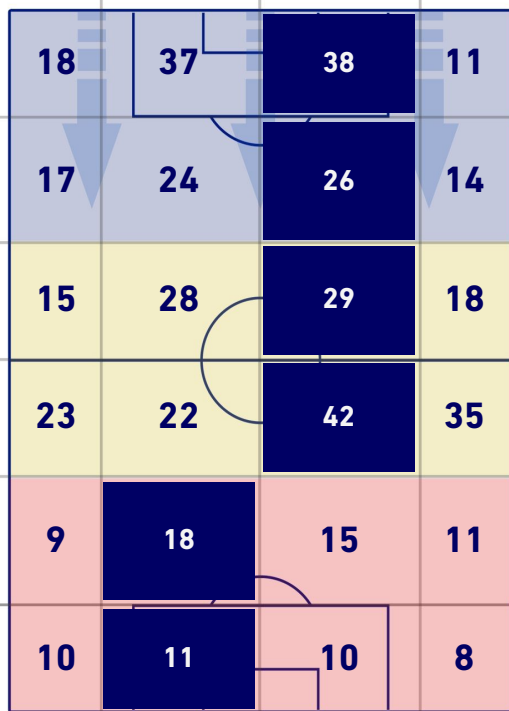

-
-
-
-
-

HELLAS VERONA

2-5

NAPOLI

POSIZIONI MEDIE POSSESSO PALLA [avversario]

Legenda:

- | | | |
|-----------------|--------------------------------------|------------------|
| 1^ Sostituzione | Giocatore Entrato | Giocatore Uscito |
| 2^ Sostituzione | Giocatore Entrato | Giocatore Uscito |
| 3^ Sostituzione | Giocatore Entrato | Giocatore Uscito |
| 4^ Sostituzione | Giocatore Entrato | Giocatore Uscito |
| 5^ Sostituzione | Giocatore Entrato | Giocatore Uscito |
| | Giocatore Entrato in sostituzione di | Giocatore Uscito |
| | Giocatore Entrato in sostituzione di | Giocatore Uscito |
| | Giocatore Entrato in sostituzione di | Giocatore Uscito |
| | Giocatore Entrato in sostituzione di | Giocatore Uscito |
| | Giocatore Entrato in sostituzione di | Giocatore Uscito |

HELLAS VERONA

2-5

NAPOLI

BARICENTRO 1° TEMPO

BARICENTRO 2° TEMPO

HELLAS VERONA

2-5

NAPOLI

BARICENTRO POSSESSO PROPRIO

BARICENTRO POSSESSO AVVERSAIO

HELLAS VERONA

2-5

NAPOLI

ZONE DI TIRO

2	Gol	5
3	In porta	8
3	Fuori Porta	11
0	Respinto	6

CROSS IN GIOCO

2	Cross utili	3
9	Cross totali	8
22	Accuratezza (%)	38

TOCCHI PALLA

489	Palloni giocati totali	761
185	DIFESA	175
212	CENTROCAMPO	407
92	ATTACCO	179

21	Tocchi area avversaria		45
T. HENRY	6	9	A. ANGUISSA
M. DJURIC	4	7	K. KVARATSKHELIA
I. ILIC	2	6	H. LOZANO