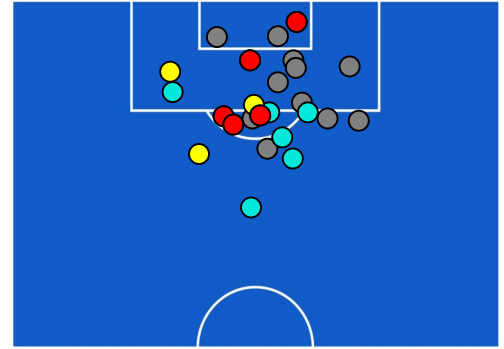

-
-
-
-
-

HELLAS VERONA

2-5

NAPOLI

POSIZIONI MEDIE POSSESSO PALLA [avversario]

Legenda:

- | | | |
|-----------------|--------------------------------------|------------------|
| 1^ Sostituzione | Giocatore Entrato | Giocatore Uscito |
| 2^ Sostituzione | Giocatore Entrato | Giocatore Uscito |
| 3^ Sostituzione | Giocatore Entrato | Giocatore Uscito |
| 4^ Sostituzione | Giocatore Entrato | Giocatore Uscito |
| 5^ Sostituzione | Giocatore Entrato | Giocatore Uscito |
| | Giocatore Entrato in sostituzione di | Giocatore Uscito |
| | Giocatore Entrato in sostituzione di | Giocatore Uscito |
| | Giocatore Entrato in sostituzione di | Giocatore Uscito |
| | Giocatore Entrato in sostituzione di | Giocatore Uscito |
| | Giocatore Entrato in sostituzione di | Giocatore Uscito |

HELLAS VERONA

2-5

NAPOLI

BARICENTRO 1° TEMPO

BARICENTRO 2° TEMPO

HELLAS VERONA

2-5

NAPOLI

BARICENTRO POSSESSO PROPRIO

BARICENTRO POSSESSO AVVERSAIO

HELLAS VERONA

2-5

NAPOLI

ZONE DI TIRO

2	Gol	5
3	In porta	8
3	Fuori Porta	11
0	Respinto	6

CROSS IN GIOCO

2	Cross utili	3
9	Cross totali	8
22	Accuratezza (%)	38

TOCCHI PALLA

489	Palloni giocati totali	761
185	DIFESA	175
212	CENTROCAMPO	407
92	ATTACCO	179

21	Tocchi area avversaria		45
T. HENRY	6	9	A. ANGUISSA
M. DJURIC	4	7	K. KVARATSKHELIA
I. ILIC	2	6	H. LOZANO