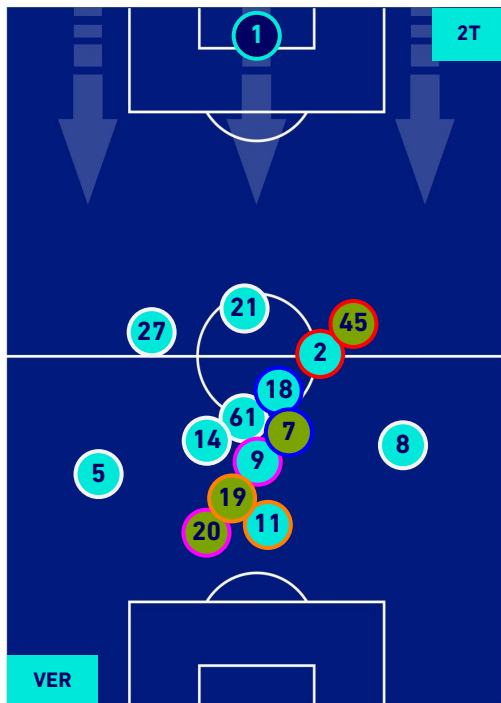

HELLAS VERONA

2-5

NAPOLI

HEATMAP

HELLAS VERONA

2-5

NAPOLI

POSIZIONI MEDIE

Legenda:

- | | | |
|-----------------|--------------------------------------|------------------|
| 1^ Sostituzione | Giocatore Entrato | Giocatore Uscito |
| 2^ Sostituzione | Giocatore Entrato | Giocatore Uscito |
| 3^ Sostituzione | Giocatore Entrato | Giocatore Uscito |
| 4^ Sostituzione | Giocatore Entrato | Giocatore Uscito |
| 5^ Sostituzione | Giocatore Entrato | Giocatore Uscito |
| | Giocatore Entrato in sostituzione di | Giocatore Uscito |
| | Giocatore Entrato in sostituzione di | Giocatore Uscito |
| | Giocatore Entrato in sostituzione di | Giocatore Uscito |
| | Giocatore Entrato in sostituzione di | Giocatore Uscito |
| | Giocatore Entrato in sostituzione di | Giocatore Uscito |

HELLAS VERONA

2-5

NAPOLI

POSIZIONI MEDIE POSSESSO PALLA [proprio]

Legenda:

- 1^ Sostituzione
- 2^ Sostituzione
- 3^ Sostituzione
- 4^ Sostituzione
- 5^ Sostituzione

- Giocatore Entrato
- Giocatore Entrato
- Giocatore Entrato
- Giocatore Entrato
- Giocatore Entrato