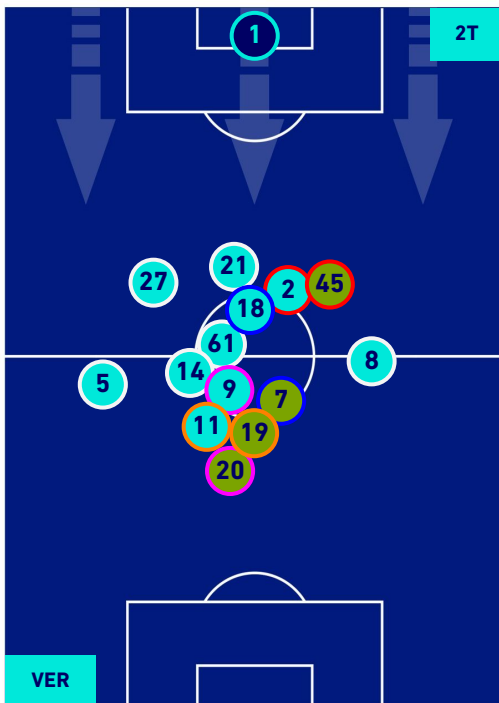

HELLAS VERONA

2-5

NAPOLI

HEATMAP

HELLAS VERONA

2-5

NAPOLI

POSIZIONI MEDIE

Legenda:

- | | | |
|-----------------|--------------------------------------|------------------|
| 1^ Sostituzione | Giocatore Entrato | Giocatore Uscito |
| 2^ Sostituzione | Giocatore Entrato | Giocatore Uscito |
| 3^ Sostituzione | Giocatore Entrato | Giocatore Uscito |
| 4^ Sostituzione | Giocatore Entrato | Giocatore Uscito |
| 5^ Sostituzione | Giocatore Entrato | Giocatore Uscito |
| | Giocatore Entrato in sostituzione di | Giocatore Uscito |
| | Giocatore Entrato in sostituzione di | Giocatore Uscito |
| | Giocatore Entrato in sostituzione di | Giocatore Uscito |
| | Giocatore Entrato in sostituzione di | Giocatore Uscito |
| | Giocatore Entrato in sostituzione di | Giocatore Uscito |