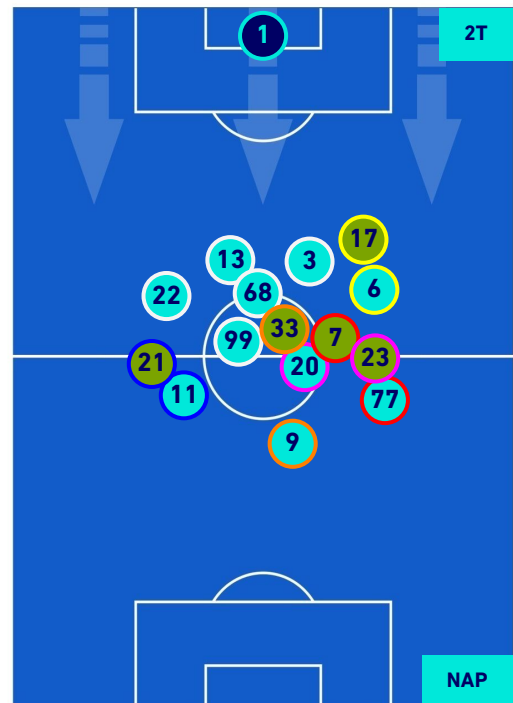

HELLAS VERONA

2-5

NAPOLI

HEATMAP

HELLAS VERONA

2-5

NAPOLI

POSIZIONI MEDIE

Legenda:

- | | | |
|-----------------|--------------------------------------|------------------|
| 1^ Sostituzione | Giocatore Entrato | Giocatore Uscito |
| 2^ Sostituzione | Giocatore Entrato | Giocatore Uscito |
| 3^ Sostituzione | Giocatore Entrato | Giocatore Uscito |
| 4^ Sostituzione | Giocatore Entrato | Giocatore Uscito |
| 5^ Sostituzione | Giocatore Entrato | Giocatore Uscito |
| | Giocatore Entrato in sostituzione di | Giocatore Uscito |
| | Giocatore Entrato in sostituzione di | Giocatore Uscito |
| | Giocatore Entrato in sostituzione di | Giocatore Uscito |
| | Giocatore Entrato in sostituzione di | Giocatore Uscito |
| | Giocatore Entrato in sostituzione di | Giocatore Uscito |