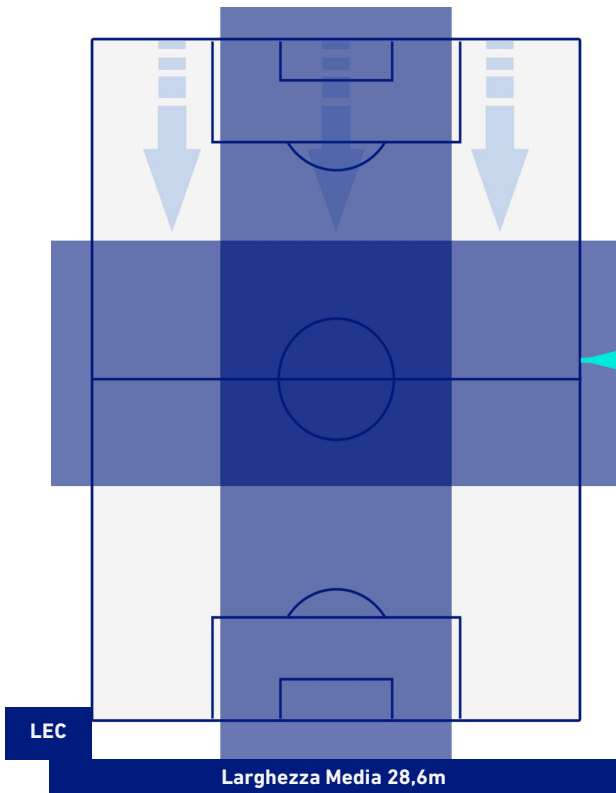

BARICENTRO 2° TEMPO