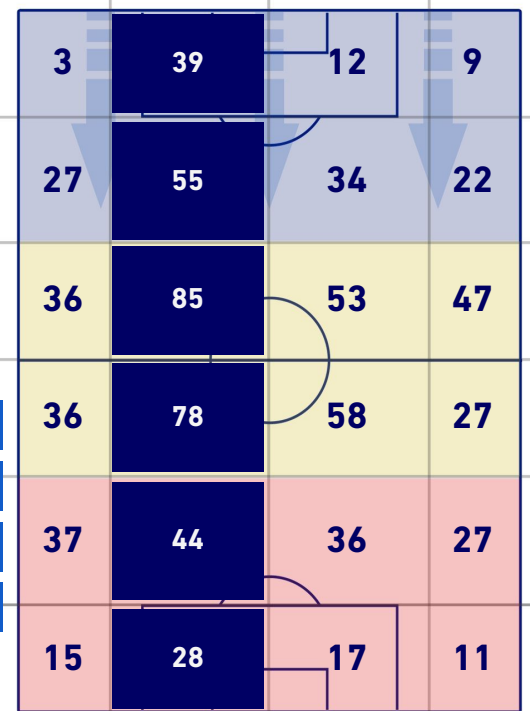

2	Cross utili	6
5	Cross totali	18
40	Accuratezza (%)	33

TOCCHI PALLA

492	Palloni giocati totali	836
223	DIFESA	201
189	CENTROCAMPO	420
80	ATTACCO	215

17	Tocchi area avversaria	45	
F. DI FRANCESCO	6	11	N. BARELLA
J. GONZALEZ	4	9	L. MARTINEZ
A. CEESAY	3	8	R. LUKAKU