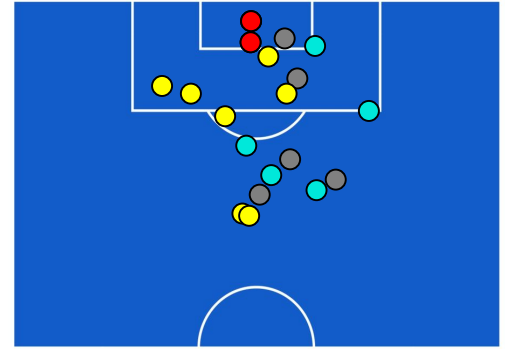

BARICENTRO POSSESSO PROPRIO

BARICENTRO POSSESSO AVVERSARIO

LECCE

1-2

INTER

ZONE DI TIRO

1	Gol	2
4	In porta	9
4	Fuori Porta	5
2	Respinto	5

CROSS IN GIOCO

2	Cross utili	6
5	Cross totali	18
40	Accuratezza (%)	33

TOCCHI PALLA

492	Palloni giocati totali	836
223	DIFESA	201
189	CENTROCAMPO	420
80	ATTACCO	215

17	Tocchi area avversaria	45	
F. DI FRANCESCO	6	11	N. BARELLA
J. GONZALEZ	4	9	L. MARTINEZ
A. CEESAY	3	8	R. LUKAKU