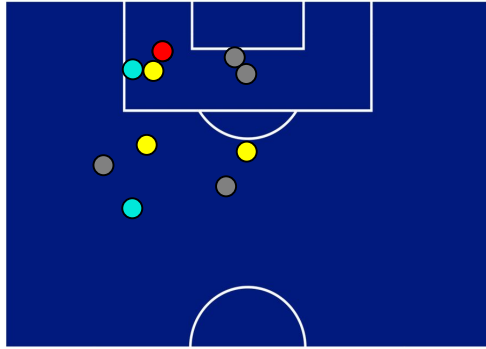

LECCE

1-2

INTER

BARICENTRO 1° TEMPO

BARICENTRO 2° TEMPO

LECCE

1-2

INTER

BARICENTRO POSSESSO PROPRIO

BARICENTRO POSSESSO AVVERSARIO

LECCE

1-2

INTER

ZONE DI TIRO

1	Gol	2
4	In porta	9
4	Fuori Porta	5
2	Respinto	5

CROSS IN GIOCO

2	Cross utili	6
5	Cross totali	18
40	Accuratezza (%)	33

TOCCHI PALLA

492	Palloni giocati totali	836
223	DIFESA	201
189	CENTROCAMPO	420
80	ATTACCO	215

17	Tocchi area avversaria	45	
F. DI FRANCESCO	6	11	N. BARELLA
J. GONZALEZ	4	9	L. MARTINEZ
A. CEESAY	3	8	R. LUKAKU