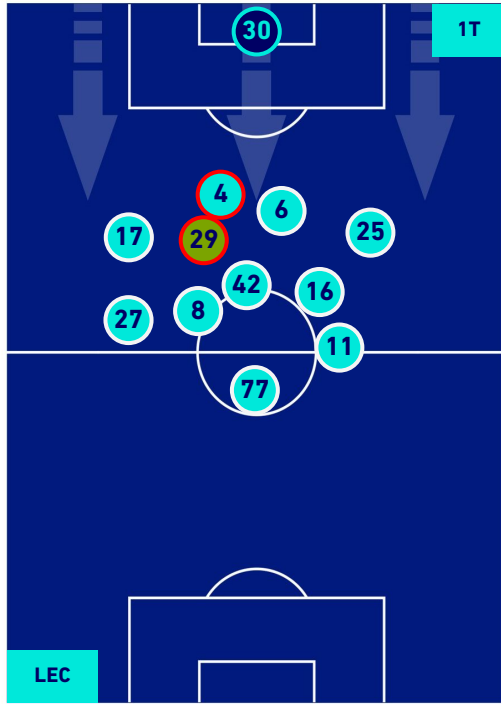

POSIZIONI MEDIE

Legenda:

- | | | | | |
|-----------------|---|--|--|---|
| 1^ Sostituzione |  Giocatore Entrato |  Giocatore Uscito |  Giocatore Entrato in sostituzione di |  |
| 2^ Sostituzione |  Giocatore Entrato |  Giocatore Uscito |  Giocatore Entrato in sostituzione di |  |
| 3^ Sostituzione |  Giocatore Entrato |  Giocatore Uscito |  Giocatore Entrato in sostituzione di |  |
| 4^ Sostituzione |  Giocatore Entrato |  Giocatore Uscito |  Giocatore Entrato in sostituzione di |  |
| 5^ Sostituzione |  Giocatore Entrato |  Giocatore Uscito | |  |

LECCE

1-2

INTER

POSIZIONI MEDIE POSSESSO PALLA [proprio]

Legenda:

- | | | |
|-----------------|--------------------------------------|------------------|
| 1^ Sostituzione | Giocatore Entrato | Giocatore Uscito |
| 2^ Sostituzione | Giocatore Entrato | Giocatore Uscito |
| 3^ Sostituzione | Giocatore Entrato | Giocatore Uscito |
| 4^ Sostituzione | Giocatore Entrato | Giocatore Uscito |
| 5^ Sostituzione | Giocatore Entrato | Giocatore Uscito |
| | Giocatore Entrato in sostituzione di | Giocatore Uscito |
| | Giocatore Entrato in sostituzione di | Giocatore Uscito |
| | Giocatore Entrato in sostituzione di | Giocatore Uscito |
| | Giocatore Entrato in sostituzione di | Giocatore Uscito |

LECCE

1-2

INTER

POSIZIONI MEDIE POSSESSO PALLA [avversario]

Legenda:

- | | | | | |
|-----------------|---|--|--|---|
| 1^ Sostituzione |  Giocatore Entrato |  Giocatore Uscito |  Giocatore Entrato in sostituzione di |  |
| 2^ Sostituzione |  Giocatore Entrato |  Giocatore Uscito |  Giocatore Entrato in sostituzione di |  |
| 3^ Sostituzione |  Giocatore Entrato |  Giocatore Uscito |  Giocatore Entrato in sostituzione di |  |
| 4^ Sostituzione |  Giocatore Entrato |  Giocatore Uscito |  Giocatore Entrato in sostituzione di |  |
| 5^ Sostituzione |  Giocatore Entrato |  Giocatore Uscito | | |