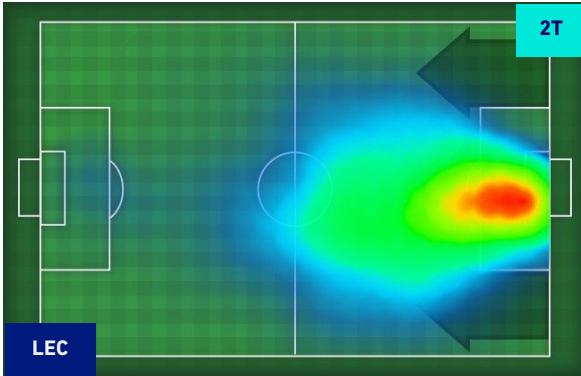

Lecce 13/08/2022 STADIO ETTORE GIARDINIERO - VIA DEL MARE - 20:45

LECCE

1-2

INTER

HEATMAP

LECCE

1-2

INTER

POSIZIONI MEDIE

Legenda:

- | | | | | |
|-----------------|---|--|--|---|
| 1^ Sostituzione |  Giocatore Entrato |  Giocatore Uscito |  Giocatore Entrato in sostituzione di |  |
| 2^ Sostituzione |  Giocatore Entrato |  Giocatore Uscito |  Giocatore Entrato in sostituzione di |  |
| 3^ Sostituzione |  Giocatore Entrato |  Giocatore Uscito |  Giocatore Entrato in sostituzione di |  |
| 4^ Sostituzione |  Giocatore Entrato |  Giocatore Uscito |  Giocatore Entrato in sostituzione di |  |
| 5^ Sostituzione |  Giocatore Entrato |  Giocatore Uscito | |  |