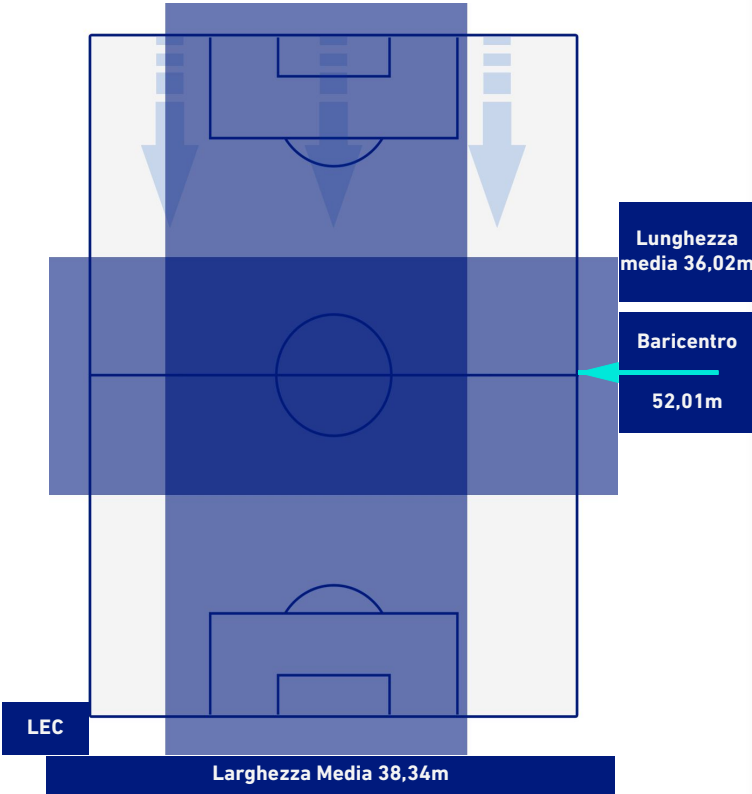

LECCE

1-2

INTER

BARICENTRO POSSESSO PROPRIO