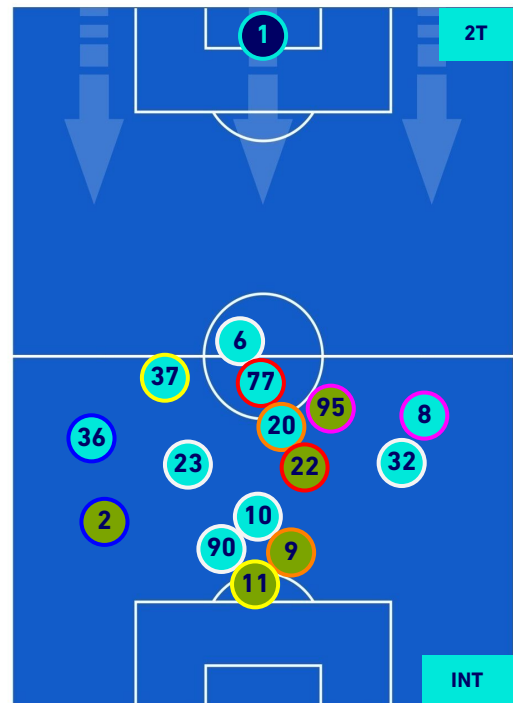

POSIZIONI MEDIE

Legenda:

- | | | | | |
|-----------------|---|--|--|---|
| 1^ Sostituzione |  Giocatore Entrato |  Giocatore Uscito |  Giocatore Entrato in sostituzione di |  |
| 2^ Sostituzione |  Giocatore Entrato |  Giocatore Uscito |  Giocatore Entrato in sostituzione di |  |
| 3^ Sostituzione |  Giocatore Entrato |  Giocatore Uscito |  Giocatore Entrato in sostituzione di |  |
| 4^ Sostituzione |  Giocatore Entrato |  Giocatore Uscito |  Giocatore Entrato in sostituzione di |  |
| 5^ Sostituzione |  Giocatore Entrato |  Giocatore Uscito | |  |

LECCE

1-2

INTER

POSIZIONI MEDIE POSSESSO PALLA [proprio]

Legenda:

- | | | |
|-----------------|--------------------------------------|------------------|
| 1^ Sostituzione | Giocatore Entrato | Giocatore Uscito |
| 2^ Sostituzione | Giocatore Entrato | Giocatore Uscito |
| 3^ Sostituzione | Giocatore Entrato | Giocatore Uscito |
| 4^ Sostituzione | Giocatore Entrato | Giocatore Uscito |
| 5^ Sostituzione | Giocatore Entrato | Giocatore Uscito |
| | Giocatore Entrato in sostituzione di | Giocatore Uscito |
| | Giocatore Entrato in sostituzione di | Giocatore Uscito |
| | Giocatore Entrato in sostituzione di | Giocatore Uscito |
| | Giocatore Entrato in sostituzione di | Giocatore Uscito |

LECCE

1-2

INTER

POSIZIONI MEDIE POSSESSO PALLA [avversario]

Legenda:

- | | | | | |
|-----------------|---|--|--|---|
| 1^ Sostituzione |  Giocatore Entrato |  Giocatore Uscito |  Giocatore Entrato in sostituzione di |  |
| 2^ Sostituzione |  Giocatore Entrato |  Giocatore Uscito |  Giocatore Entrato in sostituzione di |  |
| 3^ Sostituzione |  Giocatore Entrato |  Giocatore Uscito |  Giocatore Entrato in sostituzione di |  |
| 4^ Sostituzione |  Giocatore Entrato |  Giocatore Uscito |  Giocatore Entrato in sostituzione di |  |
| 5^ Sostituzione |  Giocatore Entrato |  Giocatore Uscito | | |