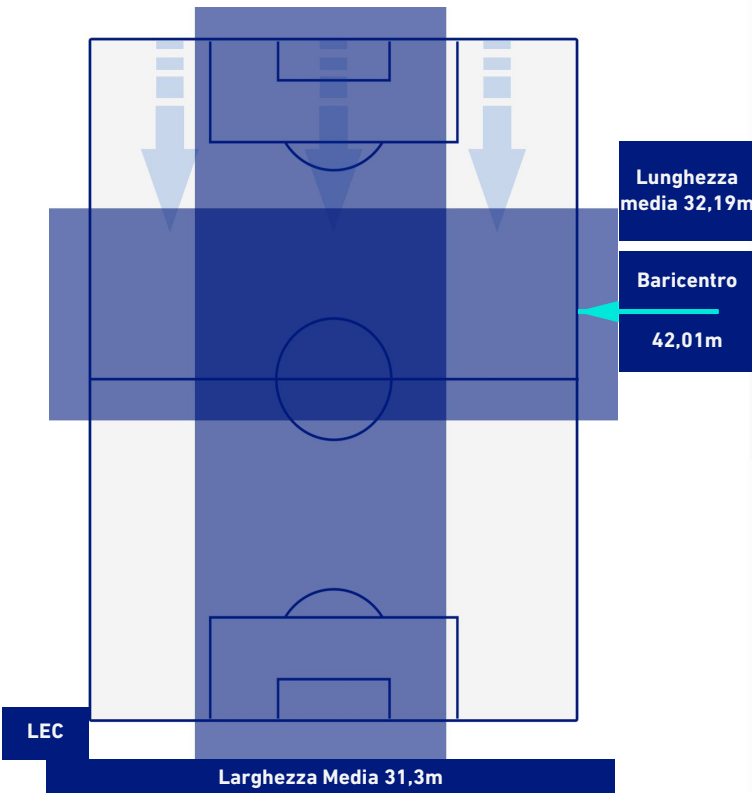

BARICENTRO POSSESSO AVVERSARIO