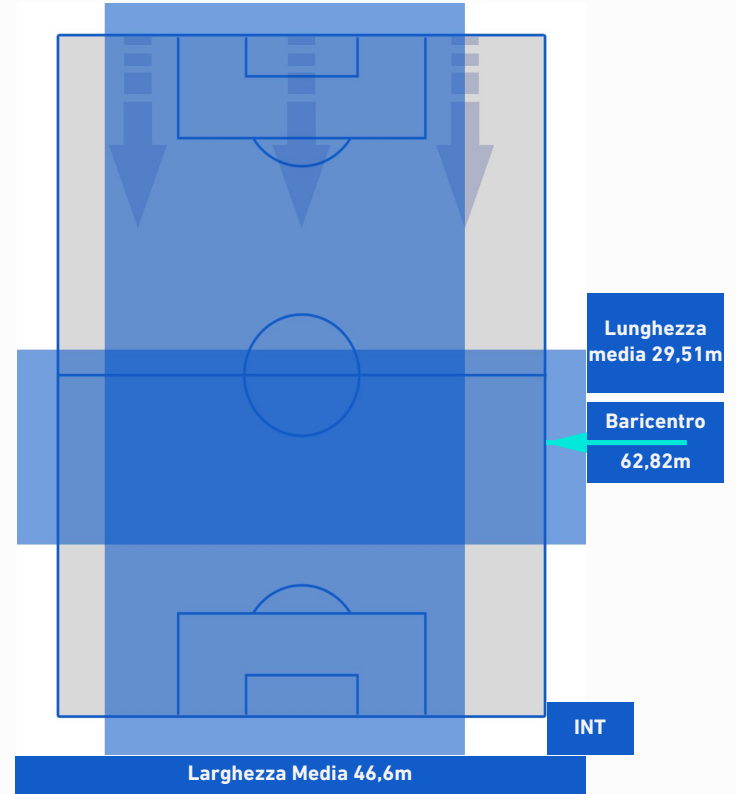

LECCE

1-2

INTER

BARICENTRO POSSESSO PROPRIO