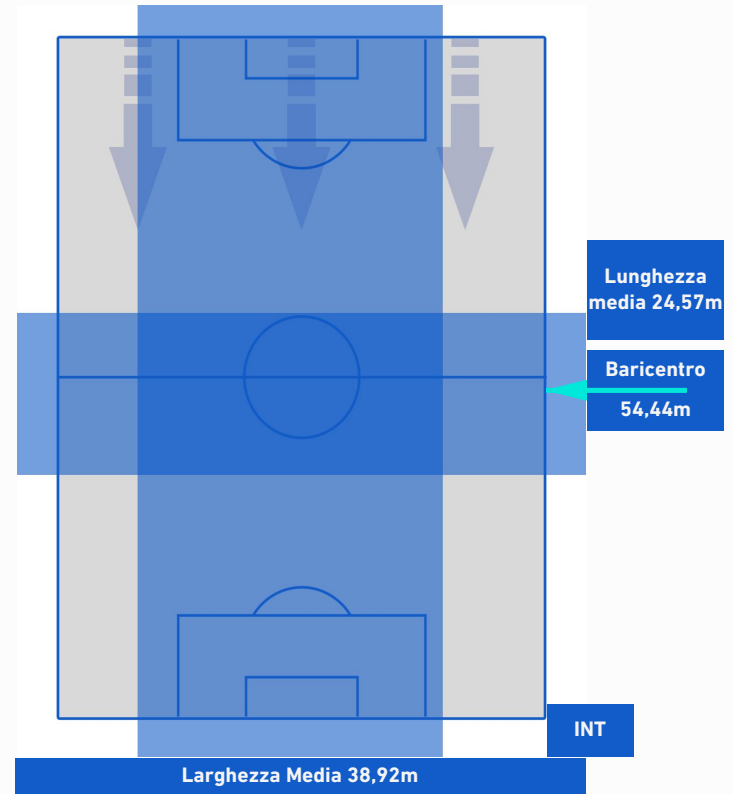

LECCE

1-2

INTER

BARICENTRO 1° TEMPO