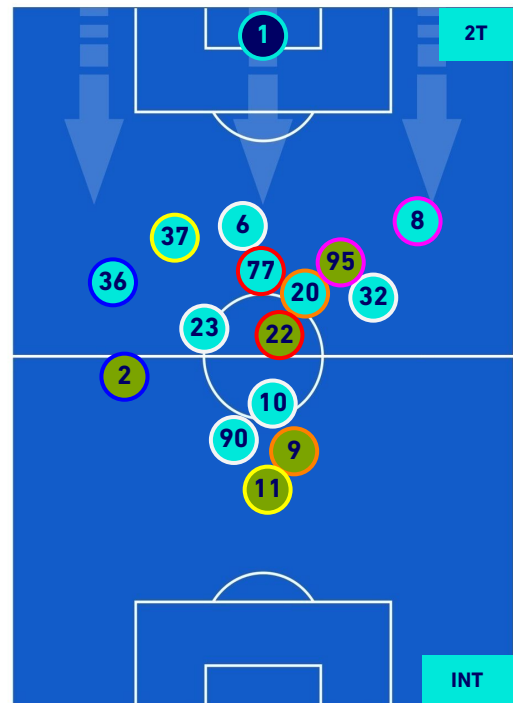

POSIZIONI MEDIE

Legenda:

- | | | | | |
|-----------------|---|--|--|---|
| 1^ Sostituzione |  Giocatore Entrato |  Giocatore Uscito |  Giocatore Entrato in sostituzione di |  |
| 2^ Sostituzione |  Giocatore Entrato |  Giocatore Uscito |  Giocatore Entrato in sostituzione di |  |
| 3^ Sostituzione |  Giocatore Entrato |  Giocatore Uscito |  Giocatore Entrato in sostituzione di |  |
| 4^ Sostituzione |  Giocatore Entrato |  Giocatore Uscito |  Giocatore Entrato in sostituzione di |  |
| 5^ Sostituzione |  Giocatore Entrato |  Giocatore Uscito | |  |

LECCE

1-2

INTER

POSIZIONI MEDIE POSSESSO PALLA [proprio]

Legenda:

- | | | |
|-----------------|--------------------------------------|------------------|
| 1^ Sostituzione | Giocatore Entrato | Giocatore Uscito |
| 2^ Sostituzione | Giocatore Entrato | Giocatore Uscito |
| 3^ Sostituzione | Giocatore Entrato | Giocatore Uscito |
| 4^ Sostituzione | Giocatore Entrato | Giocatore Uscito |
| 5^ Sostituzione | Giocatore Entrato | Giocatore Uscito |
| | Giocatore Entrato in sostituzione di | Giocatore Uscito |
| | Giocatore Entrato in sostituzione di | Giocatore Uscito |
| | Giocatore Entrato in sostituzione di | Giocatore Uscito |
| | Giocatore Entrato in sostituzione di | Giocatore Uscito |

LECCE

1-2

INTER

POSIZIONI MEDIE POSSESSO PALLA [avversario]

Legenda:

- | | | | | |
|-----------------|---|--|--|---|
| 1^ Sostituzione |  Giocatore Entrato |  Giocatore Uscito |  Giocatore Entrato in sostituzione di |  |
| 2^ Sostituzione |  Giocatore Entrato |  Giocatore Uscito |  Giocatore Entrato in sostituzione di |  |
| 3^ Sostituzione |  Giocatore Entrato |  Giocatore Uscito |  Giocatore Entrato in sostituzione di |  |
| 4^ Sostituzione |  Giocatore Entrato |  Giocatore Uscito |  Giocatore Entrato in sostituzione di |  |
| 5^ Sostituzione |  Giocatore Entrato |  Giocatore Uscito | | |