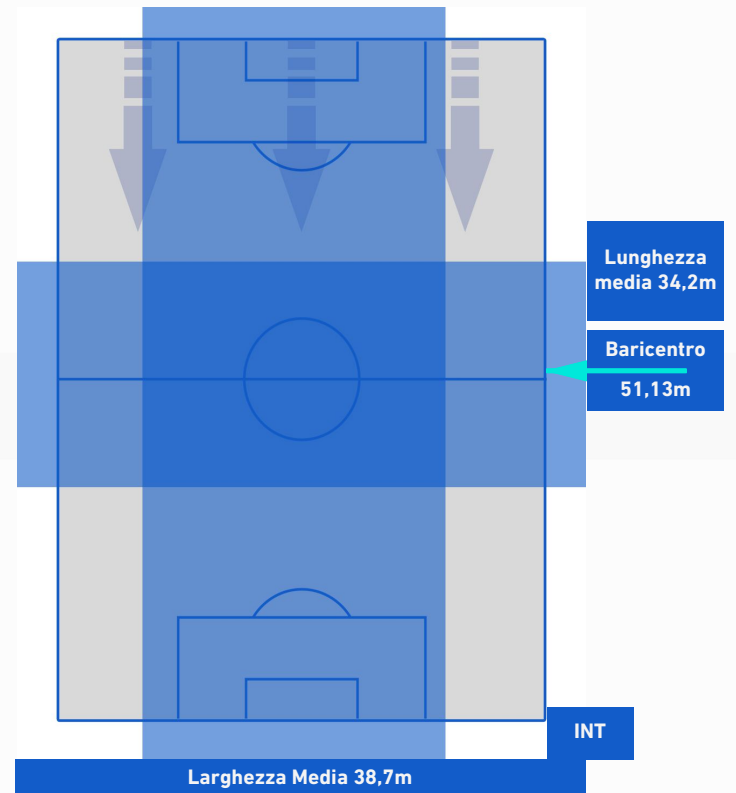

LECCE

1-2

INTER

POSIZIONI MEDIE POSSESSO PALLA [avversario]

Legenda:

- | | | | | |
|-----------------|---|--|--|---|
| 1^ Sostituzione |  Giocatore Entrato |  Giocatore Uscito |  Giocatore Entrato in sostituzione di |  |
| 2^ Sostituzione |  Giocatore Entrato |  Giocatore Uscito |  Giocatore Entrato in sostituzione di |  |
| 3^ Sostituzione |  Giocatore Entrato |  Giocatore Uscito |  Giocatore Entrato in sostituzione di |  |
| 4^ Sostituzione |  Giocatore Entrato |  Giocatore Uscito |  Giocatore Entrato in sostituzione di |  |
| 5^ Sostituzione |  Giocatore Entrato |  Giocatore Uscito | | |

LECCE

1-2

INTER

BARICENTRO 1° TEMPO

BARICENTRO 2° TEMPO

LECCE

1-2

INTER

BARICENTRO POSSESSO PROPRIO

BARICENTRO POSSESSO AVVERSARIO

LECCE

1-2

INTER

ZONE DI TIRO

1	Gol	2
4	In porta	9
4	Fuori Porta	5
2	Respinto	5

CROSS IN GIOCO