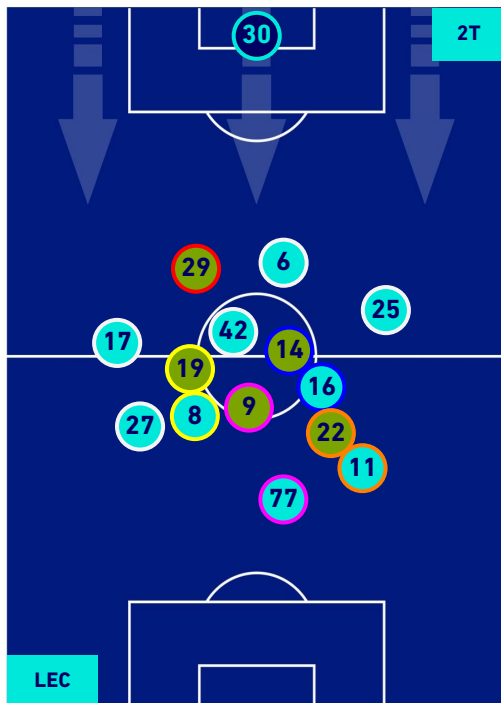

POSIZIONI MEDIE

Legenda:

- | | | | | |
|-----------------|---|--|--|---|
| 1^ Sostituzione |  Giocatore Entrato |  Giocatore Uscito |  Giocatore Entrato in sostituzione di |  |
| 2^ Sostituzione |  Giocatore Entrato |  Giocatore Uscito |  Giocatore Entrato in sostituzione di |  |
| 3^ Sostituzione |  Giocatore Entrato |  Giocatore Uscito |  Giocatore Entrato in sostituzione di |  |
| 4^ Sostituzione |  Giocatore Entrato |  Giocatore Uscito |  Giocatore Entrato in sostituzione di |  |
| 5^ Sostituzione |  Giocatore Entrato |  Giocatore Uscito | |  |

LECCE

1-2

INTER

POSIZIONI MEDIE POSSESSO PALLA [proprio]

Legenda:

- | | | |
|-----------------|--------------------------------------|------------------|
| 1^ Sostituzione | Giocatore Entrato | Giocatore Uscito |
| 2^ Sostituzione | Giocatore Entrato | Giocatore Uscito |
| 3^ Sostituzione | Giocatore Entrato | Giocatore Uscito |
| 4^ Sostituzione | Giocatore Entrato | Giocatore Uscito |
| 5^ Sostituzione | Giocatore Entrato | Giocatore Uscito |
| | Giocatore Entrato in sostituzione di | Giocatore Uscito |
| | Giocatore Entrato in sostituzione di | Giocatore Uscito |
| | Giocatore Entrato in sostituzione di | Giocatore Uscito |
| | Giocatore Entrato in sostituzione di | Giocatore Uscito |