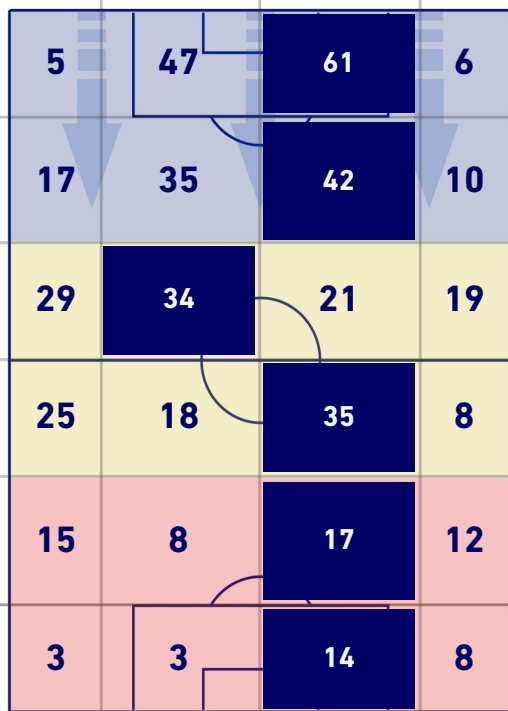

BARICENTRO POSSESSO PROPRIO

BARICENTRO POSSESSO AVVERSARIO

LECCE

1-2

INTER

ZONE DI TIRO

1	Gol	2
4	In porta	9
4	Fuori Porta	5
2	Respinto	5

CROSS IN GIOCO

2	Cross utili	6
5	Cross totali	18
40	Accuratezza (%)	33

TOCCHI PALLA

492	Palloni giocati totali	836
223	DIFESA	201
189	CENTROCAMPO	420
80	ATTACCO	215

17	Tocchi area avversaria	45	
F. DI FRANCESCO	6	11	N. BARELLA
J. GONZALEZ	4	9	L. MARTINEZ
A. CEESAY	3	8	R. LUKAKU