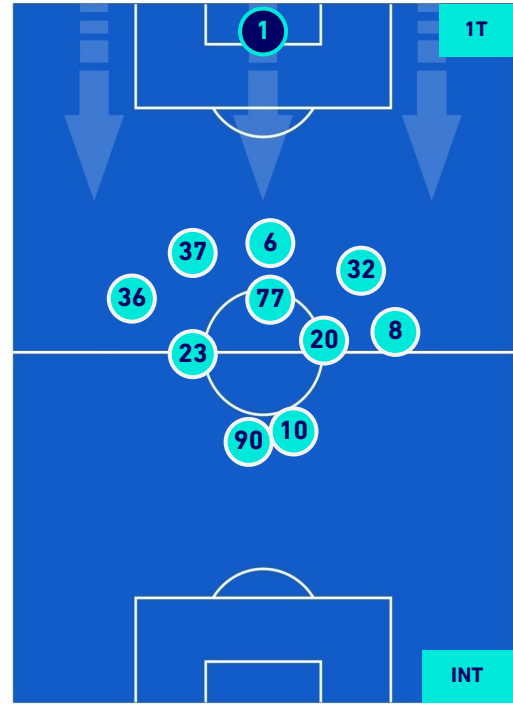

POSIZIONI MEDIE

Legenda:

- | | | | | |
|-----------------|---|--|--|---|
| 1^ Sostituzione |  Giocatore Entrato |  Giocatore Uscito |  Giocatore Entrato in sostituzione di |  |
| 2^ Sostituzione |  Giocatore Entrato |  Giocatore Uscito |  Giocatore Entrato in sostituzione di |  |
| 3^ Sostituzione |  Giocatore Entrato |  Giocatore Uscito |  Giocatore Entrato in sostituzione di |  |
| 4^ Sostituzione |  Giocatore Entrato |  Giocatore Uscito |  Giocatore Entrato in sostituzione di |  |
| 5^ Sostituzione |  Giocatore Entrato |  Giocatore Uscito | |  |

LECCE

1-2

INTER

POSIZIONI MEDIE POSSESSO PALLA [proprio]

Legenda:

- | | | |
|-----------------|--------------------------------------|------------------|
| 1^ Sostituzione | Giocatore Entrato | Giocatore Uscito |
| 2^ Sostituzione | Giocatore Entrato | Giocatore Uscito |
| 3^ Sostituzione | Giocatore Entrato | Giocatore Uscito |
| 4^ Sostituzione | Giocatore Entrato | Giocatore Uscito |
| 5^ Sostituzione | Giocatore Entrato | Giocatore Uscito |
| | Giocatore Entrato in sostituzione di | Giocatore Uscito |
| | Giocatore Entrato in sostituzione di | Giocatore Uscito |
| | Giocatore Entrato in sostituzione di | Giocatore Uscito |
| | Giocatore Entrato in sostituzione di | Giocatore Uscito |

LECCE

1-2

INTER

POSIZIONI MEDIE POSSESSO PALLA [avversario]

Legenda:

- | | | | | |
|-----------------|---|--|--|---|
| 1^ Sostituzione |  Giocatore Entrato |  Giocatore Uscito |  Giocatore Entrato in sostituzione di |  |
| 2^ Sostituzione |  Giocatore Entrato |  Giocatore Uscito |  Giocatore Entrato in sostituzione di |  |
| 3^ Sostituzione |  Giocatore Entrato |  Giocatore Uscito |  Giocatore Entrato in sostituzione di |  |
| 4^ Sostituzione |  Giocatore Entrato |  Giocatore Uscito |  Giocatore Entrato in sostituzione di |  |
| 5^ Sostituzione |  Giocatore Entrato |  Giocatore Uscito | | |