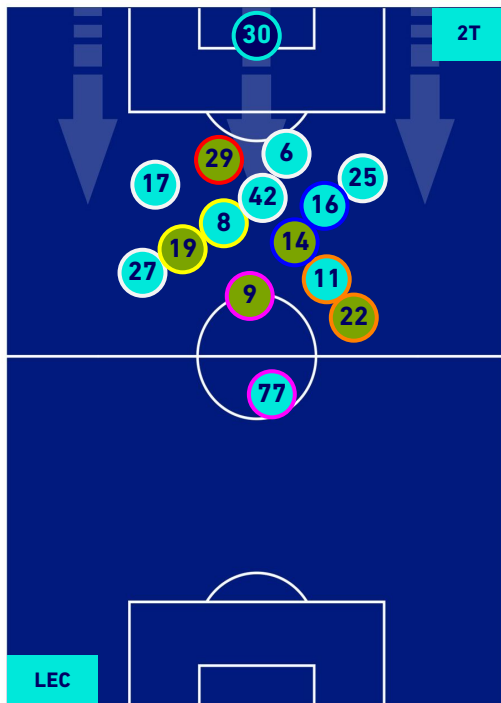

POSIZIONI MEDIE

Legenda:

- | | | | | |
|-----------------|---|--|--|---|
| 1^ Sostituzione |  Giocatore Entrato |  Giocatore Uscito |  Giocatore Entrato in sostituzione di |  |
| 2^ Sostituzione |  Giocatore Entrato |  Giocatore Uscito |  Giocatore Entrato in sostituzione di |  |
| 3^ Sostituzione |  Giocatore Entrato |  Giocatore Uscito |  Giocatore Entrato in sostituzione di |  |
| 4^ Sostituzione |  Giocatore Entrato |  Giocatore Uscito |  Giocatore Entrato in sostituzione di |  |
| 5^ Sostituzione |  Giocatore Entrato |  Giocatore Uscito | |  |

LECCE

1-2

INTER

POSIZIONI MEDIE POSSESSO PALLA [proprio]

Legenda:

- | | | |
|-----------------|--------------------------------------|------------------|
| 1^ Sostituzione | Giocatore Entrato | Giocatore Uscito |
| 2^ Sostituzione | Giocatore Entrato | Giocatore Uscito |
| 3^ Sostituzione | Giocatore Entrato | Giocatore Uscito |
| 4^ Sostituzione | Giocatore Entrato | Giocatore Uscito |
| 5^ Sostituzione | Giocatore Entrato | Giocatore Uscito |
| | Giocatore Entrato in sostituzione di | Giocatore Uscito |
| | Giocatore Entrato in sostituzione di | Giocatore Uscito |
| | Giocatore Entrato in sostituzione di | Giocatore Uscito |
| | Giocatore Entrato in sostituzione di | Giocatore Uscito |

LECCE

1-2

INTER

POSIZIONI MEDIE POSSESSO PALLA [avversario]

Legenda:

- | | | | | |
|-----------------|---|--|--|---|
| 1^ Sostituzione |  Giocatore Entrato |  Giocatore Uscito |  Giocatore Entrato in sostituzione di |  |
| 2^ Sostituzione |  Giocatore Entrato |  Giocatore Uscito |  Giocatore Entrato in sostituzione di |  |
| 3^ Sostituzione |  Giocatore Entrato |  Giocatore Uscito |  Giocatore Entrato in sostituzione di |  |
| 4^ Sostituzione |  Giocatore Entrato |  Giocatore Uscito |  Giocatore Entrato in sostituzione di |  |
| 5^ Sostituzione |  Giocatore Entrato |  Giocatore Uscito | | |