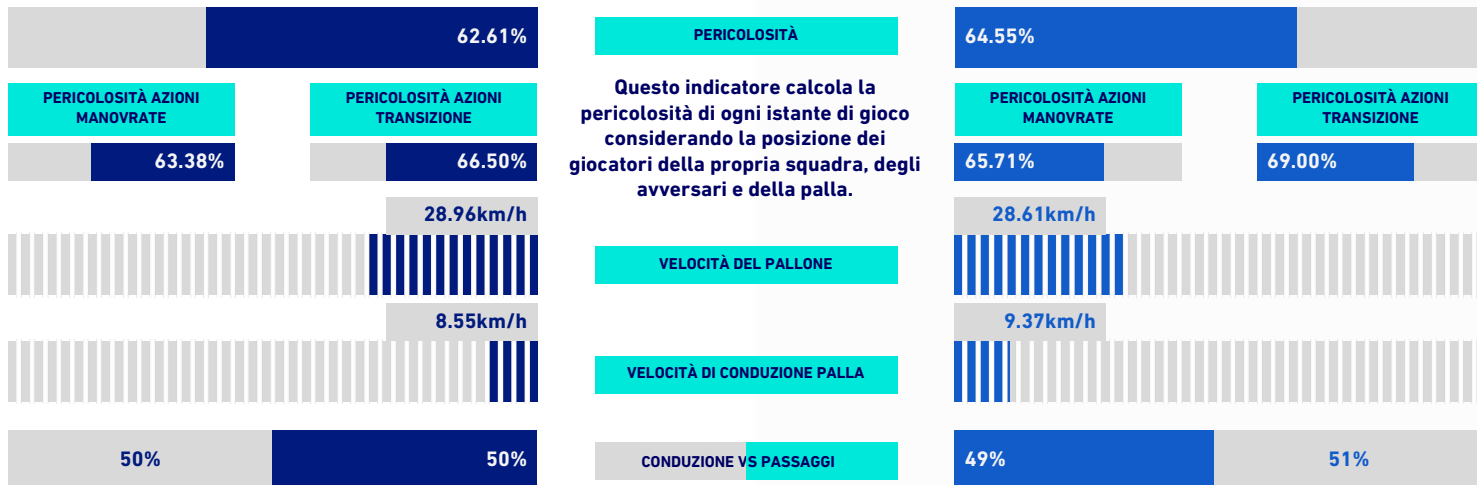

RANKING GIOCATORI

Tiri			Tiri in porta			Passaggi 3/4 riusciti			Occasioni da gol		
1	L. MARTINEZ	INT 5	1	N. BARELLA	INT 2	1	N. BARELLA	INT 15	1	M. DARMIAN	INT 3
2	N. BARELLA	INT 4	2	R. LUKAKU	INT 2	2	M. BROZOVIC	INT 12	2	A. BASTONI	INT 2
3	K. BISTROVIC	LEC 3	3	L. BANDA	LEC 1	3	H. CALHANOGLU	INT 12	3	M. BROZOVIC	INT 2
4	D. DUMFRIES	INT 3	4	K. BISTROVIC	LEC 1	4	M. SKRINIAR	INT 12	4	F. DI FRANCESCO	LEC 2
5	R. LUKAKU	INT 3	5	H. CALHANOGLU	INT 1	5	M. DARMIAN	INT 11	5	F. DIMARCO	INT 2

Palle giocate			Passaggi riusciti			Passaggi chiave			Dribbling		
1	M. SKRINIAR	INT 107	1	M. SKRINIAR	INT 91	1	A. BASTONI	INT 2	1	N. BARELLA	INT 2
2	S. DE VRIJ	INT 93	2	S. DE VRIJ	INT 77	2	M. BROZOVIC	INT 2	2	G. STREFEZZA	LEC 2
3	F. DIMARCO	INT 85	3	M. BROZOVIC	INT 62	3	M. DARMIAN	INT 2	3	M. DARMIAN	INT 1
4	M. BROZOVIC	INT 79	4	N. BARELLA	INT 48	4	F. DIMARCO	INT 2	4	M. SKRINIAR	INT 1
5	N. BARELLA	INT 77	5	F. DIMARCO	INT 48	5	G. STREFEZZA	LEC 2			

LECCE

1-2

INTER

VIRTUAL COACH

INDICATORI DI SQUADRA

RECORDMEN

INDICE DI VERTICALITÀ

Numero di giocatori avversari superati da un passaggio verticale. Calcolato solo se il passaggio è andato a buon fine. Dà idea di quanto un giocatore tenda a superare le linee di pressione avversarie.