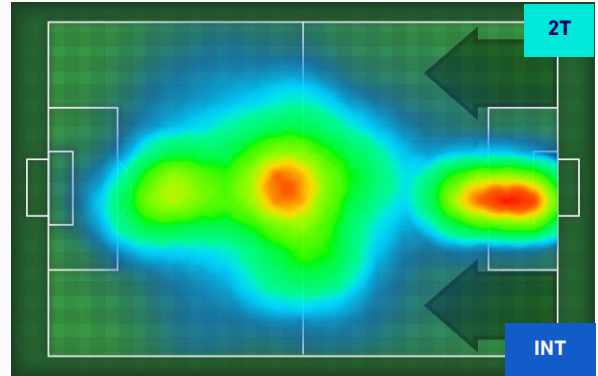

Lecce 13/08/2022 STADIO ETTORE GIARDINIERO - VIA DEL MARE - 20:45

LECCE

1-2

INTER

HEATMAP

LECCE

1-2

INTER

POSIZIONI MEDIE

Legenda:

- | | | | | |
|-----------------|---|--|--|---|
| 1^ Sostituzione |  Giocatore Entrato |  Giocatore Uscito |  Giocatore Entrato in sostituzione di |  |
| 2^ Sostituzione |  Giocatore Entrato |  Giocatore Uscito |  Giocatore Entrato in sostituzione di |  |
| 3^ Sostituzione |  Giocatore Entrato |  Giocatore Uscito |  Giocatore Entrato in sostituzione di |  |
| 4^ Sostituzione |  Giocatore Entrato |  Giocatore Uscito |  Giocatore Entrato in sostituzione di |  |
| 5^ Sostituzione |  Giocatore Entrato |  Giocatore Uscito | |  |