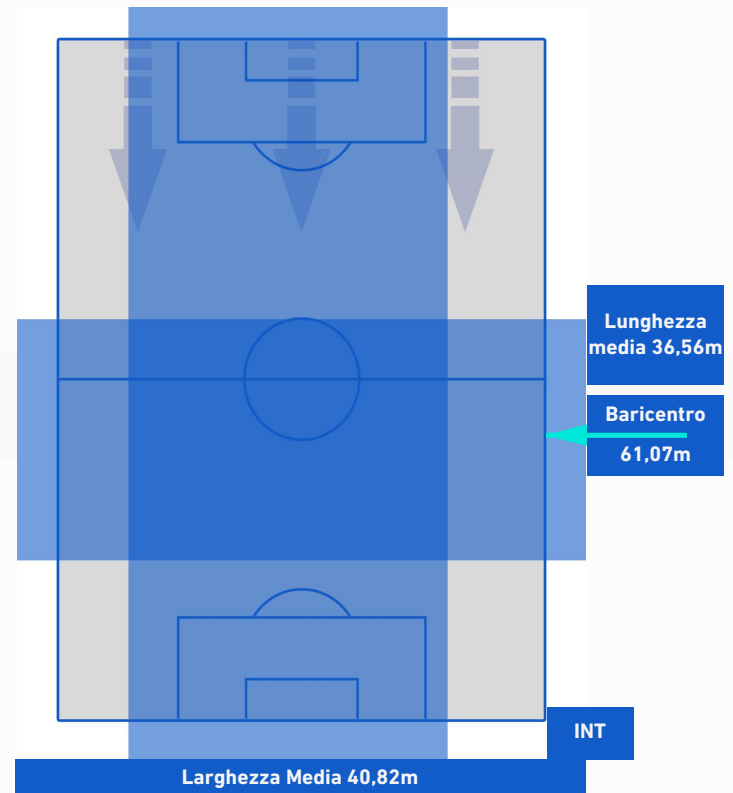

LECCE

1-2

INTER

POSIZIONI MEDIE POSSESSO PALLA [avversario]

Legenda:

- | | | | | |
|-----------------|---|--|--|---|
| 1^ Sostituzione |  Giocatore Entrato |  Giocatore Uscito |  Giocatore Entrato in sostituzione di |  |
| 2^ Sostituzione |  Giocatore Entrato |  Giocatore Uscito |  Giocatore Entrato in sostituzione di |  |
| 3^ Sostituzione |  Giocatore Entrato |  Giocatore Uscito |  Giocatore Entrato in sostituzione di |  |
| 4^ Sostituzione |  Giocatore Entrato |  Giocatore Uscito |  Giocatore Entrato in sostituzione di |  |
| 5^ Sostituzione |  Giocatore Entrato |  Giocatore Uscito | | |

LECCE

1-2

INTER

BARICENTRO 1° TEMPO

BARICENTRO 2° TEMPO

LECCE

1-2

INTER