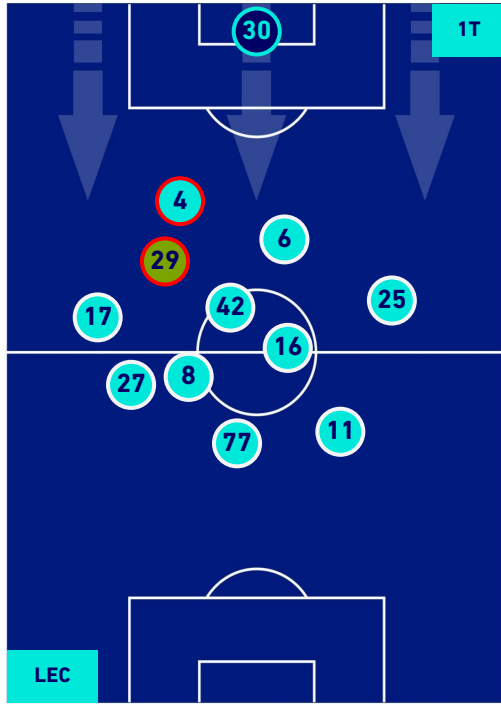

POSIZIONI MEDIE

Legenda:

- | | | | | |
|-----------------|---|--|--|---|
| 1^ Sostituzione |  Giocatore Entrato |  Giocatore Uscito |  Giocatore Entrato in sostituzione di |  |
| 2^ Sostituzione |  Giocatore Entrato |  Giocatore Uscito |  Giocatore Entrato in sostituzione di |  |
| 3^ Sostituzione |  Giocatore Entrato |  Giocatore Uscito |  Giocatore Entrato in sostituzione di |  |
| 4^ Sostituzione |  Giocatore Entrato |  Giocatore Uscito |  Giocatore Entrato in sostituzione di |  |
| 5^ Sostituzione |  Giocatore Entrato |  Giocatore Uscito | |  |

LECCE

1-2

INTER

POSIZIONI MEDIE POSSESSO PALLA [proprio]

Legenda:

- | | | |
|-----------------|--------------------------------------|------------------|
| 1^ Sostituzione | Giocatore Entrato | Giocatore Uscito |
| 2^ Sostituzione | Giocatore Entrato | Giocatore Uscito |
| 3^ Sostituzione | Giocatore Entrato | Giocatore Uscito |
| 4^ Sostituzione | Giocatore Entrato | Giocatore Uscito |
| 5^ Sostituzione | Giocatore Entrato | Giocatore Uscito |
| | Giocatore Entrato in sostituzione di | Giocatore Uscito |
| | Giocatore Entrato in sostituzione di | Giocatore Uscito |
| | Giocatore Entrato in sostituzione di | Giocatore Uscito |
| | Giocatore Entrato in sostituzione di | Giocatore Uscito |