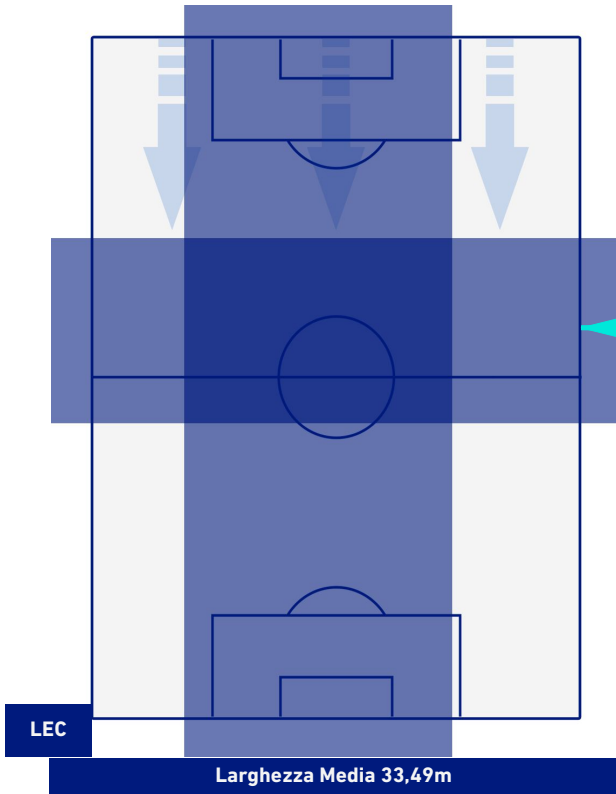

LECCE

1-2

INTER

BARICENTRO 1° TEMPO