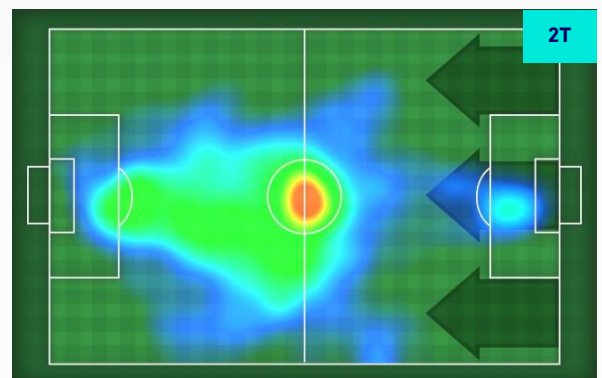

HeatMap

MATTIA DESTRO

23

Ruolo:	Attaccante
Presenze in Serie A:	266
Gol in Serie A:	87
Data Nascita:	20/03/1991
Nazionalità:	ITA

Jog 39% - Run 53% - Sprint 8% **Km 7.962**

3.142	4.216	0.604
-------	-------	-------

Statistiche

Minuti giocati	79'
Gol	1
Occasioni da gol	3
Tiri	4
Tiri in porta	2(1)
Palle giocate	37
Passaggi riusciti	12
Passaggi riusciti/tentati (%)	63%
Recuperi	7
Falli subiti	1

HeatMap

Torino 22/10/2021 STADIO OLIMPICO GRANDE TORINO - 18:30