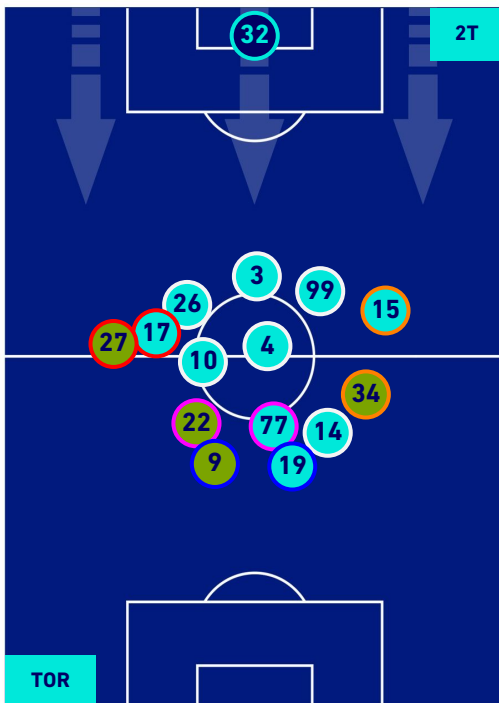

TORINO

3-2

GENOA

HEATMAP

TORINO

3-2

GENOA

POSIZIONI MEDIE

Legenda:

- | | | |
|-----------------|--------------------------------------|------------------|
| 1^ Sostituzione | Giocatore Entrato | Giocatore Uscito |
| 2^ Sostituzione | Giocatore Entrato | Giocatore Uscito |
| 3^ Sostituzione | Giocatore Entrato | Giocatore Uscito |
| 4^ Sostituzione | Giocatore Entrato | Giocatore Uscito |
| 5^ Sostituzione | Giocatore Entrato | Giocatore Uscito |
| | Giocatore Entrato in sostituzione di | Giocatore Uscito |
| | Giocatore Entrato in sostituzione di | Giocatore Uscito |
| | Giocatore Entrato in sostituzione di | Giocatore Uscito |
| | Giocatore Entrato in sostituzione di | Giocatore Uscito |
| | Giocatore Entrato in sostituzione di | Giocatore Uscito |

TORINO

3-2

GENOA

POSIZIONI MEDIE POSSESSO PALLA [proprio]

Legenda:

- 1^ Sostituzione
- Giocatore Entrato
- Giocatore Uscito
- Giocatore Uscito
- 2^ Sostituzione
- Giocatore Entrato
- Giocatore Uscito
- Giocatore Uscito
- 3^ Sostituzione
- Giocatore Entrato
- Giocatore Uscito
- Giocatore Uscito
- 4^ Sostituzione
- Giocatore Entrato
- Giocatore Uscito
- Giocatore Uscito
- 5^ Sostituzione
- Giocatore Entrato
- Giocatore Uscito