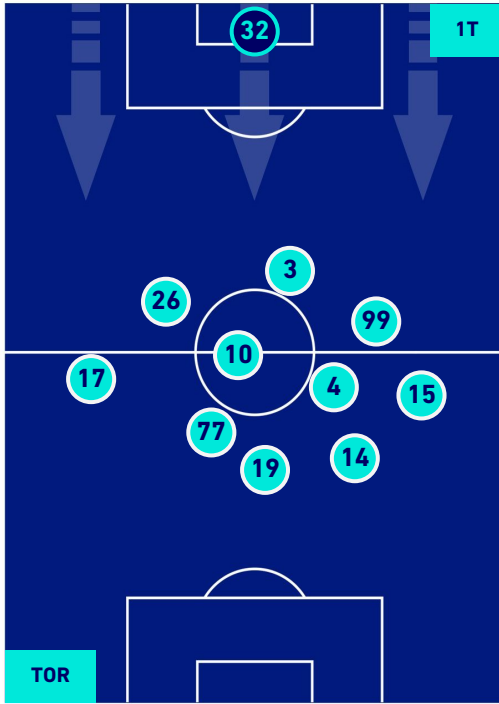

TORINO

3-2

GENOA

HEATMAP

TORINO

3-2

GENOA

POSIZIONI MEDIE

Legenda:

- | | | |
|-----------------|--------------------------------------|------------------|
| 1^ Sostituzione | Giocatore Entrato | Giocatore Uscito |
| 2^ Sostituzione | Giocatore Entrato | Giocatore Uscito |
| 3^ Sostituzione | Giocatore Entrato | Giocatore Uscito |
| 4^ Sostituzione | Giocatore Entrato | Giocatore Uscito |
| 5^ Sostituzione | Giocatore Entrato | Giocatore Uscito |
| | Giocatore Entrato in sostituzione di | Giocatore Uscito |
| | Giocatore Entrato in sostituzione di | Giocatore Uscito |
| | Giocatore Entrato in sostituzione di | Giocatore Uscito |
| | Giocatore Entrato in sostituzione di | Giocatore Uscito |
| | Giocatore Entrato in sostituzione di | Giocatore Uscito |

TORINO

3-2

GENOA

POSIZIONI MEDIE POSSESSO PALLA [proprio]

Legenda:

- 1^ Sostituzione
- Giocatore Entrato
- Giocatore Uscito
- Giocatore Uscito
- 2^ Sostituzione
- Giocatore Entrato
- Giocatore Uscito
- Giocatore Uscito
- 3^ Sostituzione
- Giocatore Entrato
- Giocatore Uscito
- Giocatore Uscito
- 4^ Sostituzione
- Giocatore Entrato
- Giocatore Uscito
- Giocatore Uscito
- 5^ Sostituzione
- Giocatore Entrato
- Giocatore Uscito