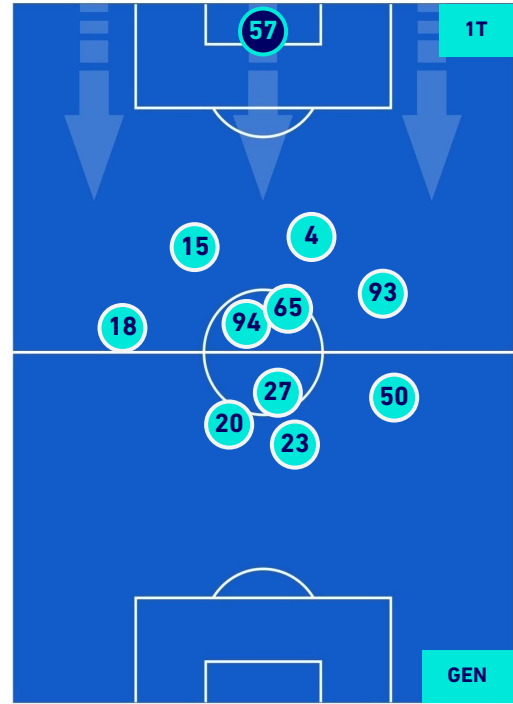

TORINO

3-2

GENOA

HEATMAP

TORINO

3-2

GENOA

POSIZIONI MEDIE

Legenda:

- | | | |
|-----------------|--------------------------------------|------------------|
| 1^ Sostituzione | Giocatore Entrato | Giocatore Uscito |
| 2^ Sostituzione | Giocatore Entrato | Giocatore Uscito |
| 3^ Sostituzione | Giocatore Entrato | Giocatore Uscito |
| 4^ Sostituzione | Giocatore Entrato | Giocatore Uscito |
| 5^ Sostituzione | Giocatore Entrato | Giocatore Uscito |
| | Giocatore Entrato in sostituzione di | Giocatore Uscito |
| | Giocatore Entrato in sostituzione di | Giocatore Uscito |
| | Giocatore Entrato in sostituzione di | Giocatore Uscito |
| | Giocatore Entrato in sostituzione di | Giocatore Uscito |
| | Giocatore Entrato in sostituzione di | Giocatore Uscito |

TORINO

3-2

GENOA

POSIZIONI MEDIE POSSESSO PALLA [proprio]

Legenda:

- 1^ Sostituzione
- Giocatore Entrato
- Giocatore Uscito
- Giocatore Uscito
- 2^ Sostituzione
- Giocatore Entrato
- Giocatore Uscito
- Giocatore Uscito
- 3^ Sostituzione
- Giocatore Entrato
- Giocatore Uscito
- Giocatore Uscito
- 4^ Sostituzione
- Giocatore Entrato
- Giocatore Uscito
- Giocatore Uscito
- 5^ Sostituzione
- Giocatore Entrato
- Giocatore Uscito