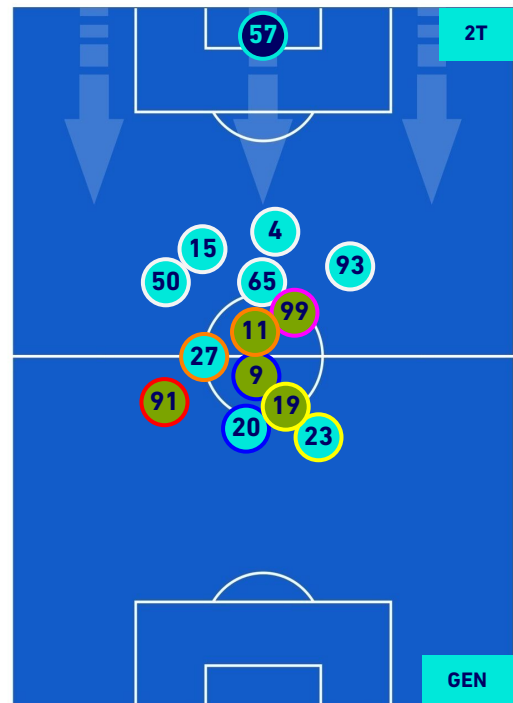

TORINO

3-2

GENOA

POSIZIONI MEDIE POSSESSO PALLA [proprio]

Legenda:

- 1^ Sostituzione
- Giocatore Entrato
- Giocatore Uscito
- Giocatore Uscito
- 2^ Sostituzione
- Giocatore Entrato
- Giocatore Uscito
- Giocatore Uscito
- 3^ Sostituzione
- Giocatore Entrato
- Giocatore Uscito
- Giocatore Uscito
- 4^ Sostituzione
- Giocatore Entrato
- Giocatore Uscito
- Giocatore Uscito
- 5^ Sostituzione
- Giocatore Entrato
- Giocatore Uscito

- Giocatore Entrato in sostituzione di
- Giocatore Uscito
- Giocatore Entrato in sostituzione di
- Giocatore Uscito
- Giocatore Entrato in sostituzione di
- Giocatore Uscito
- Giocatore Entrato in sostituzione di
- Giocatore Uscito

TORINO

3-2

GENOA

POSIZIONI MEDIE POSSESSO PALLA [avversario]

Legenda:

- | | | |
|-----------------|--------------------------------------|------------------|
| 1ª Sostituzione | Giocatore Entrato | Giocatore Uscito |
| 2ª Sostituzione | Giocatore Entrato | Giocatore Uscito |
| 3ª Sostituzione | Giocatore Entrato | Giocatore Uscito |
| 4ª Sostituzione | Giocatore Entrato | Giocatore Uscito |
| 5ª Sostituzione | Giocatore Entrato | Giocatore Uscito |
| | Giocatore Entrato in sostituzione di | Giocatore Uscito |
| | Giocatore Entrato in sostituzione di | Giocatore Uscito |
| | Giocatore Entrato in sostituzione di | Giocatore Uscito |
| | Giocatore Entrato in sostituzione di | Giocatore Uscito |
| | Giocatore Entrato in sostituzione di | Giocatore Uscito |