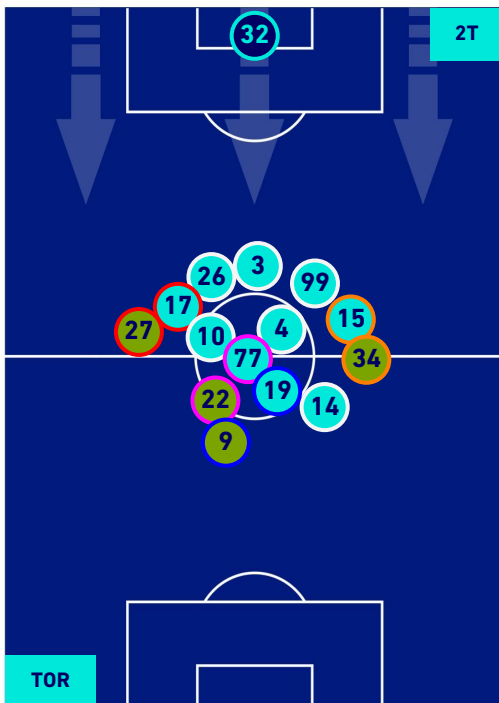

TORINO

3-2

GENOA

HEATMAP

TORINO

3-2

GENOA

POSIZIONI MEDIE

Legenda:

- | | | |
|-----------------|--------------------------------------|------------------|
| 1^ Sostituzione | Giocatore Entrato | Giocatore Uscito |
| 2^ Sostituzione | Giocatore Entrato | Giocatore Uscito |
| 3^ Sostituzione | Giocatore Entrato | Giocatore Uscito |
| 4^ Sostituzione | Giocatore Entrato | Giocatore Uscito |
| 5^ Sostituzione | Giocatore Entrato | Giocatore Uscito |
| | Giocatore Entrato in sostituzione di | Giocatore Uscito |
| | Giocatore Entrato in sostituzione di | Giocatore Uscito |
| | Giocatore Entrato in sostituzione di | Giocatore Uscito |
| | Giocatore Entrato in sostituzione di | Giocatore Uscito |
| | Giocatore Entrato in sostituzione di | Giocatore Uscito |