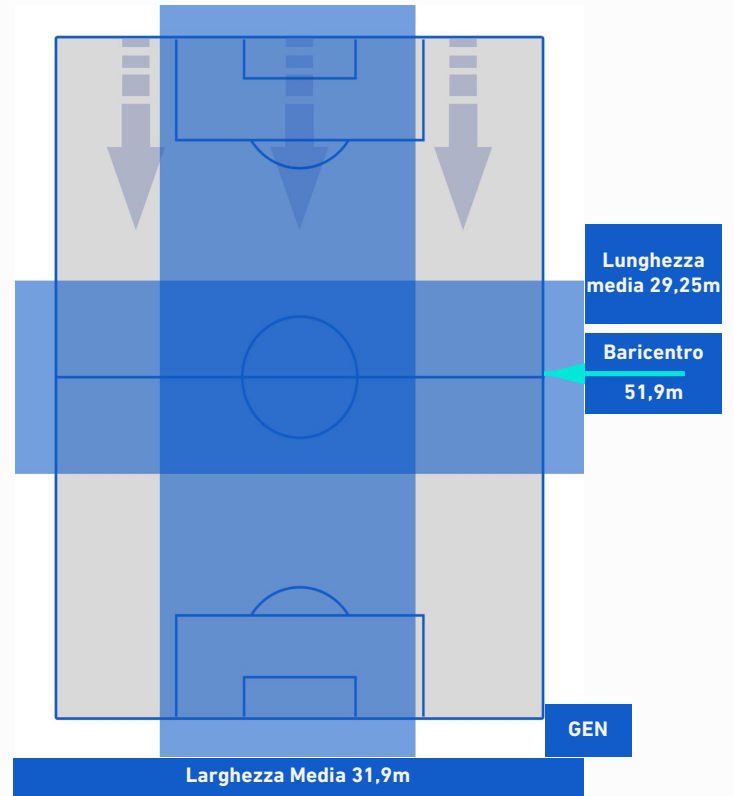

TORINO

3-2

GENOA

POSIZIONI MEDIE POSSESSO PALLA [avversario]

Legenda:

- | | | |
|-----------------|--------------------------------------|------------------|
| 1ª Sostituzione | Giocatore Entrato | Giocatore Uscito |
| 2ª Sostituzione | Giocatore Entrato | Giocatore Uscito |
| 3ª Sostituzione | Giocatore Entrato | Giocatore Uscito |
| 4ª Sostituzione | Giocatore Entrato | Giocatore Uscito |
| 5ª Sostituzione | Giocatore Entrato | Giocatore Uscito |
| | Giocatore Entrato in sostituzione di | Giocatore Uscito |
| | Giocatore Entrato in sostituzione di | Giocatore Uscito |
| | Giocatore Entrato in sostituzione di | Giocatore Uscito |
| | Giocatore Entrato in sostituzione di | Giocatore Uscito |
| | Giocatore Entrato in sostituzione di | Giocatore Uscito |

TORINO

3-2

GENOA

BARICENTRO 1° TEMPO

BARICENTRO 2° TEMPO

TORINO

3-2

GENOA

BARICENTRO POSSESSO PROPRIO

BARICENTRO POSSESSO AVVERSARIO

Torino 22/10/2021 STADIO OLIMPICO GRANDE TORINO - 18:30

TORINO

3-2

GENOA

BILANCIAMENTO OFFENSIVO

53	Azioni di attacco	42
17	Tiri totali	14
7	Occasioni da gol	6