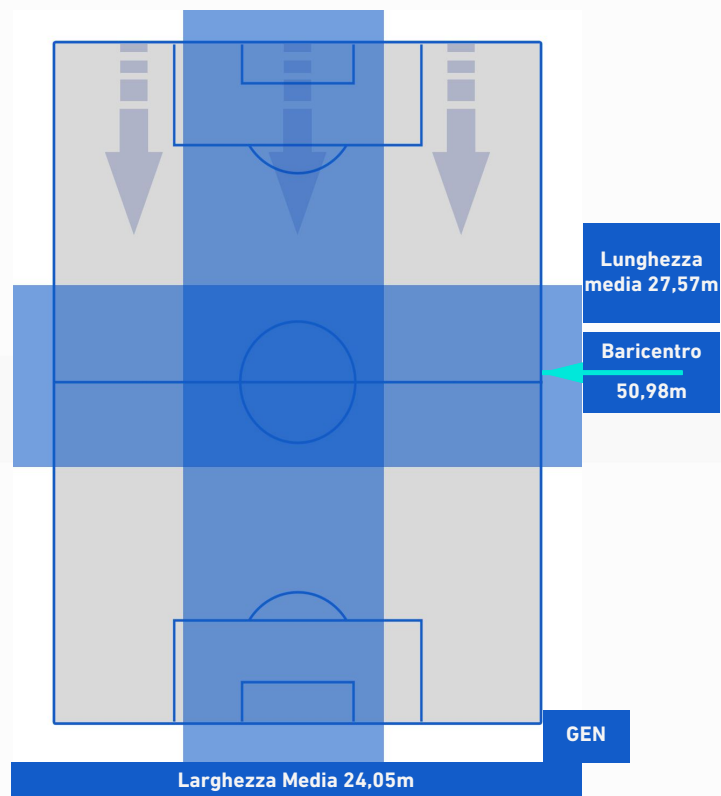

TORINO

3-2

GENOA

POSIZIONI MEDIE POSSESSO PALLA [avversario]

Legenda:

- | | | |
|-----------------|--------------------------------------|------------------|
| 1ª Sostituzione | Giocatore Entrato | Giocatore Uscito |
| 2ª Sostituzione | Giocatore Entrato | Giocatore Uscito |
| 3ª Sostituzione | Giocatore Entrato | Giocatore Uscito |
| 4ª Sostituzione | Giocatore Entrato | Giocatore Uscito |
| 5ª Sostituzione | Giocatore Entrato | Giocatore Uscito |
| | Giocatore Entrato in sostituzione di | Giocatore Uscito |
| | Giocatore Entrato in sostituzione di | Giocatore Uscito |
| | Giocatore Entrato in sostituzione di | Giocatore Uscito |
| | Giocatore Entrato in sostituzione di | Giocatore Uscito |
| | Giocatore Entrato in sostituzione di | Giocatore Uscito |

TORINO

3-2

GENOA

BARICENTRO 1° TEMPO

BARICENTRO 2° TEMPO

TORINO

3-2

GENOA

BARICENTRO POSSESSO PROPRIO

BARICENTRO POSSESSO AVVERSARIO

Torino 22/10/2021 STADIO OLIMPICO GRANDE TORINO - 18:30

TORINO

3-2

GENOA

BILANCIAMENTO OFFENSIVO

53	Azioni di attacco	42
17	Tiri totali	14
7	Occasioni da gol	6