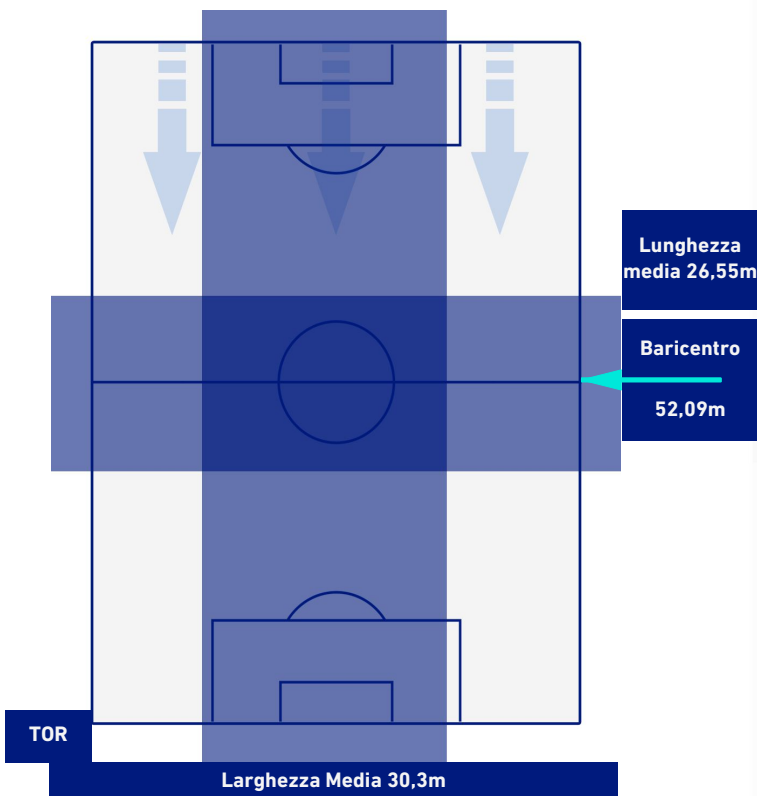

TORINO

3-2

GENOA

POSIZIONI MEDIE POSSESSO PALLA [avversario]

Legenda:

- | | | |
|-----------------|--------------------------------------|------------------|
| 1ª Sostituzione | Giocatore Entrato | Giocatore Uscito |
| 2ª Sostituzione | Giocatore Entrato | Giocatore Uscito |
| 3ª Sostituzione | Giocatore Entrato | Giocatore Uscito |
| 4ª Sostituzione | Giocatore Entrato | Giocatore Uscito |
| 5ª Sostituzione | Giocatore Entrato | Giocatore Uscito |
| | Giocatore Entrato in sostituzione di | Giocatore Uscito |
| | Giocatore Entrato in sostituzione di | Giocatore Uscito |
| | Giocatore Entrato in sostituzione di | Giocatore Uscito |
| | Giocatore Entrato in sostituzione di | Giocatore Uscito |
| | Giocatore Entrato in sostituzione di | Giocatore Uscito |

TORINO

3-2

GENOA

BARICENTRO 1° TEMPO

BARICENTRO 2° TEMPO

TORINO

3-2

GENOA

BARICENTRO POSSESSO PROPRIO

BARICENTRO POSSESSO AVVERSARIO

Torino 22/10/2021 STADIO OLIMPICO GRANDE TORINO - 18:30

TORINO

3-2

GENOA

BILANCIAMENTO OFFENSIVO

53	Azioni di attacco	42
17	Tiri totali	14
7	Occasioni da gol	6