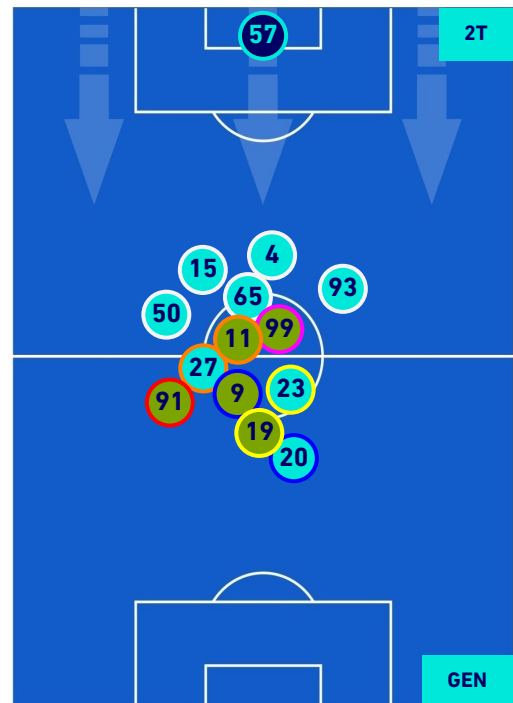

TORINO

3-2

GENOA

HEATMAP

TORINO

3-2

GENOA

POSIZIONI MEDIE

Legenda:

- | | | |
|-----------------|--------------------------------------|------------------|
| 1^ Sostituzione | Giocatore Entrato | Giocatore Uscito |
| 2^ Sostituzione | Giocatore Entrato | Giocatore Uscito |
| 3^ Sostituzione | Giocatore Entrato | Giocatore Uscito |
| 4^ Sostituzione | Giocatore Entrato | Giocatore Uscito |
| 5^ Sostituzione | Giocatore Entrato | Giocatore Uscito |
| | Giocatore Entrato in sostituzione di | Giocatore Uscito |
| | Giocatore Entrato in sostituzione di | Giocatore Uscito |
| | Giocatore Entrato in sostituzione di | Giocatore Uscito |
| | Giocatore Entrato in sostituzione di | Giocatore Uscito |
| | Giocatore Entrato in sostituzione di | Giocatore Uscito |

TORINO

3-2

GENOA

POSIZIONI MEDIE POSSESSO PALLA [proprio]

Legenda:

- 1^ Sostituzione
- Giocatore Entrato
- Giocatore Uscito
- Giocatore Uscito
- 2^ Sostituzione
- Giocatore Entrato
- Giocatore Uscito
- Giocatore Uscito
- 3^ Sostituzione
- Giocatore Entrato
- Giocatore Uscito
- Giocatore Uscito
- 4^ Sostituzione
- Giocatore Entrato
- Giocatore Uscito
- Giocatore Uscito
- 5^ Sostituzione
- Giocatore Entrato
- Giocatore Uscito