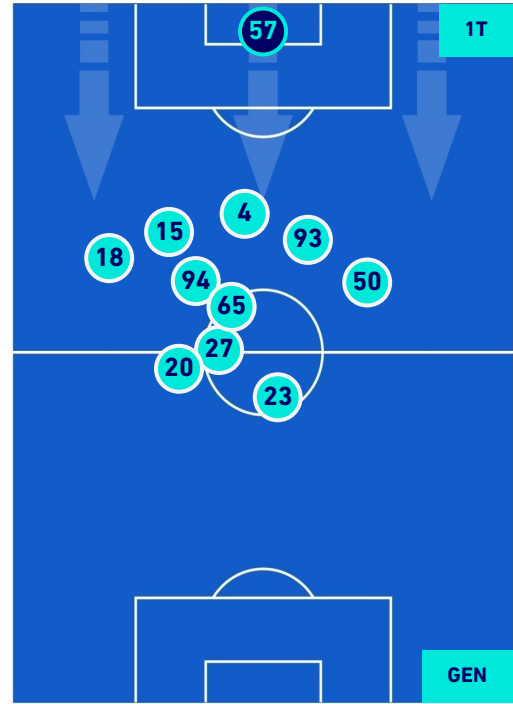

TORINO

3-2

GENOA

POSIZIONI MEDIE POSSESSO PALLA [proprio]

Legenda:

- 1^ Sostituzione
- Giocatore Entrato
- Giocatore Uscito
- Giocatore Uscito
- 2^ Sostituzione
- Giocatore Entrato
- Giocatore Uscito
- Giocatore Uscito
- 3^ Sostituzione
- Giocatore Entrato
- Giocatore Uscito
- Giocatore Uscito
- 4^ Sostituzione
- Giocatore Entrato
- Giocatore Uscito
- Giocatore Uscito
- 5^ Sostituzione
- Giocatore Entrato
- Giocatore Uscito

- Giocatore Entrato in sostituzione di
- Giocatore Uscito
- Giocatore Entrato in sostituzione di
- Giocatore Uscito
- Giocatore Entrato in sostituzione di
- Giocatore Uscito
- Giocatore Entrato in sostituzione di
- Giocatore Uscito

TORINO

3-2

GENOA

POSIZIONI MEDIE POSSESSO PALLA [avversario]

Legenda:

- | | | |
|-----------------|--------------------------------------|------------------|
| 1ª Sostituzione | Giocatore Entrato | Giocatore Uscito |
| 2ª Sostituzione | Giocatore Entrato | Giocatore Uscito |
| 3ª Sostituzione | Giocatore Entrato | Giocatore Uscito |
| 4ª Sostituzione | Giocatore Entrato | Giocatore Uscito |
| 5ª Sostituzione | Giocatore Entrato | Giocatore Uscito |
| | Giocatore Entrato in sostituzione di | Giocatore Uscito |
| | Giocatore Entrato in sostituzione di | Giocatore Uscito |
| | Giocatore Entrato in sostituzione di | Giocatore Uscito |
| | Giocatore Entrato in sostituzione di | Giocatore Uscito |
| | Giocatore Entrato in sostituzione di | Giocatore Uscito |