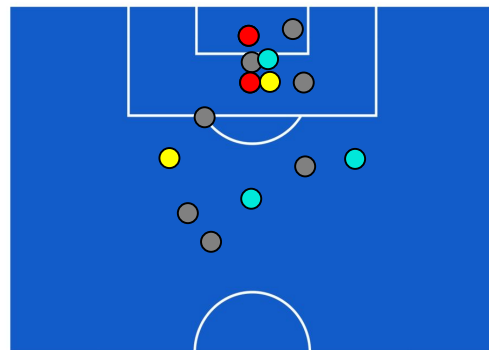

BARICENTRO POSSESSO PROPRIO

BARICENTRO POSSESSO AVVERSARIO

Torino 22/10/2021 STADIO OLIMPICO GRANDE TORINO - 18:30

TORINO

3-2

GENOA

BILANCIAMENTO OFFENSIVO

53	Azioni di attacco	42
17	Tiri totali	14
7	Occasioni da gol	6

ZONE DI TIRO

3	Gol	2
6	In porta	4
7	Fuori Porta	7
4	Respinto	3

TOCCHI PALLA

723	Palloni giocati totali	567
206	DIFESA	211
335	CENTROCAMPO	252
182	ATTACCO	104

26	Tocchi area avversaria	16	
A. SANABRIA	6	5	M. DESTRO
A. BELOTTI	4	4	C. EKUBAN
A. BUONGIORNO	4	3	F. CAICEDO