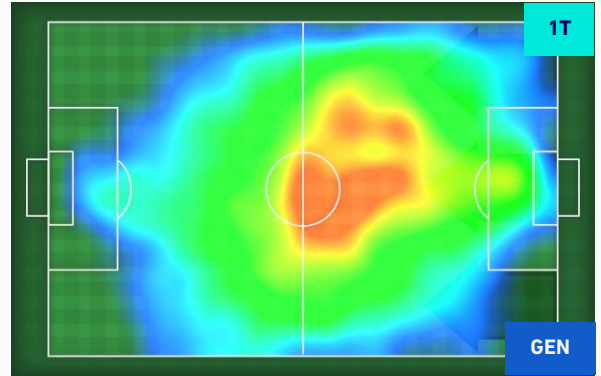

TORINO

3-2

GENOA

RANKING GIOCATORI [Performance Chilometriche-Velocistiche]

Jog - Run - Sprint (km)			
1	TOMMASO POBEGA	totale km 11.732	
	2.403	8.361	0.968
2	SASA LUKIC	totale km 11.485	
	2.735	7.786	0.964
3	JOSIP BREKALO	totale km 11.014	
	3.03	6.949	1.035
4	ALESSANDRO BUONGIORNO	totale km 10.776	
	3.112	6.977	0.687
5	KOFFI DJIDJI	totale km 10.065	
	3.332	6.13	0.603

Velocità media in Run (km/h)			
1	T. POBEGA	TOR	8
2	K. LINETTY	TOR	7.8
3	S. LUKIC	TOR	7.5
4	J. BREKALO	TOR	7.4
5	A. SANABRIA	TOR	7.2

Velocità in Sprint (km/h)			
1	J. BREKALO	TOR	32.98
2	M. VOJVODA	TOR	31.83
3	K. DJIDJI	TOR	31.77
4	A. BUONGIORNO	TOR	31.55

Jog - Run - Sprint (km)			
1	NICOLO' ROVELLA	totale km 11.726	
	2.401	8.378	0.947
2	ANDREA CAMBIASO	totale km 11.393	
	2.846	7.354	1.193
3	JOHAN VASQUEZ	totale km 10.541	
	2.938	6.83	0.773
4	MOHAMED FARES	totale km 10.463	
	2.854	6.55	1.059
5	DOMENICO CRISCITO	totale km 9.809	
	3.334	5.862	0.613

Velocità media in Run (km/h)			
1	S. STURARO	GEN	8.4
2	A. TOURE'	GEN	8.1
3	N. ROVELLA	GEN	7.7
4	P. GHIGLIONE	GEN	7.6
5	A. CAMBIASO	GEN	7.5

Velocità in Sprint (km/h)			
1	C. EKUBAN	GEN	33.02
2	M. FARES	GEN	32.84
3	P. GHIGLIONE	GEN	32.49
4	Y. KALLON	GEN	32.01

PERFORMANCE DI SQUADRA [Chilometriche-Velocistiche]

Distanza percorsa (km)	107.742
Velocità Media (km/h)	6.7

Jog-Run-Sprint (km 107.742)		
29.924	68.999	8.819

Distanza percorsa (km)	108.258
Velocità Media (km/h)	6.7

Jog-Run-Sprint (km 108.258)		
29.7	69.541	9.017

I dati fisici sono relativi alla rilevazione live e potranno differire da quelli certificati consegnati successivamente agli staff tecnici

Torino 22/10/2021 STADIO OLIMPICO GRANDE TORINO - 18:30

TORINO

3-2

GENOA

HEATMAP