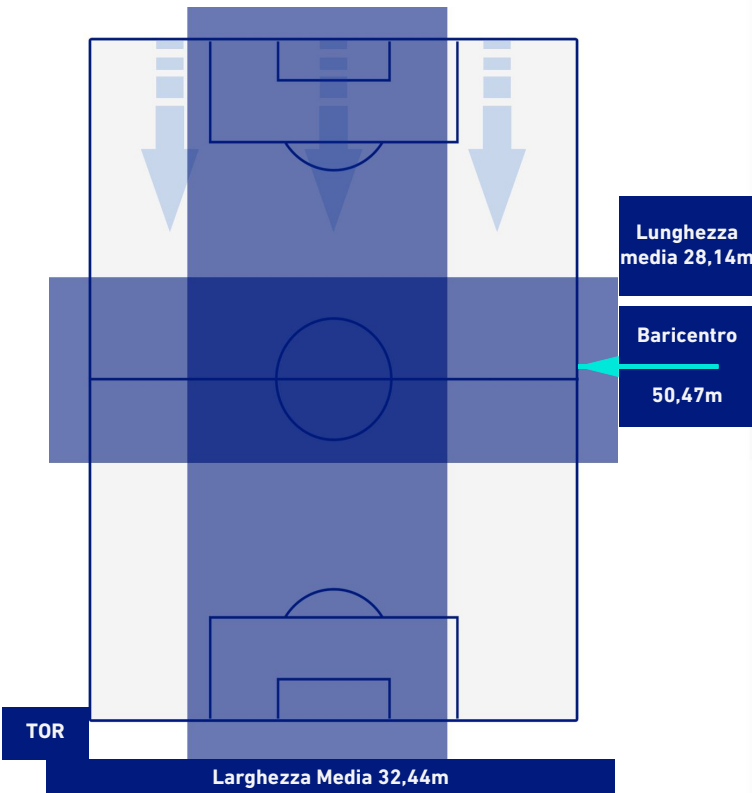

TORINO

3-2

GENOA

BARICENTRO 1° TEMPO

BARICENTRO 2° TEMPO

TORINO

3-2

GENOA

BARICENTRO POSSESSO PROPRIO

BARICENTRO POSSESSO AVVERSARIO

Torino 22/10/2021 STADIO OLIMPICO GRANDE TORINO - 18:30

TORINO

3-2

GENOA

BILANCIAMENTO OFFENSIVO

53	Azioni di attacco	42
17	Tiri totali	14
7	Occasioni da gol	6