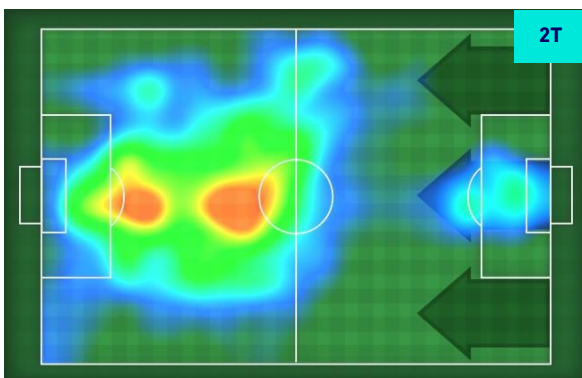

TORINO

3-2

GENOA

GIOCATORI CHIAVE

ANTONIO SANABRIA

19

Ruolo:	Attaccante
Presenze in Serie A:	66
Gol in Serie A:	16
Data Nascita:	04/03/1996
Nazionalità:	PAR

Jog 28% - Run 61% - Sprint 11% **Km 6.801**

1.918	4.151	0.732

Statistiche

Minuti giocati	59'
Gol	1
Occasioni da gol	1
Tiri	4
Tiri in porta	1(1)
Assist	1
Palle giocate	32
Passaggi riusciti	14
Passaggi riusciti/tentati (%)	74%
Recuperi	6
Falli subiti	1

HeatMap