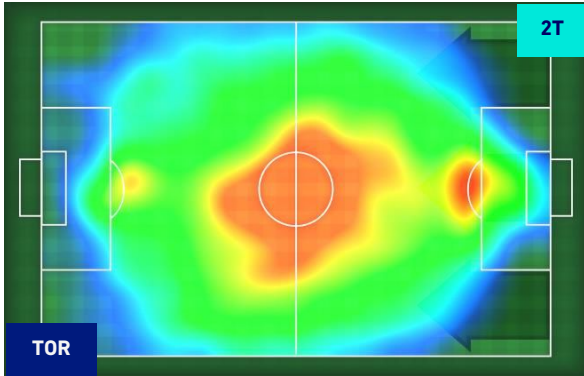

TORINO

3-2

GENOA

RANKING GIOCATORI [Performance Chilometriche-Velocistiche]

Jog - Run - Sprint (km)			
1	TOMMASO POBEGA	totale km 11.732	
	2.403	8.361	0.968
2	SASA LUKIC	totale km 11.485	
	2.735	7.786	0.964
3	JOSIP BREKALO	totale km 11.014	
	3.03	6.949	1.035
4	ALESSANDRO BUONGIORNO	totale km 10.776	
	3.112	6.977	0.687
5	KOFFI DJIDJI	totale km 10.065	
	3.332	6.13	0.603

Velocità media in Run (km/h)			
1	T. POBEGA	TOR	8
2	K. LINETTY	TOR	7.8
3	S. LUKIC	TOR	7.5
4	J. BREKALO	TOR	7.4
5	A. SANABRIA	TOR	7.2

Velocità in Sprint (km/h)			
1	J. BREKALO	TOR	32.98
2	M. VOJVODA	TOR	31.83
3	K. DJIDJI	TOR	31.77
4	A. BUONGIORNO	TOR	31.55

Jog - Run - Sprint (km)			
1	NICOLO' ROVELLA	totale km 11.726	
	2.401	8.378	0.947
2	ANDREA CAMBIASO	totale km 11.393	
	2.846	7.354	1.193
3	JOHAN VASQUEZ	totale km 10.541	
	2.938	6.83	0.773
4	MOHAMED FARES	totale km 10.463	
	2.854	6.55	1.059
5	DOMENICO CRISCITO	totale km 9.809	
	3.334	5.862	0.613

Velocità media in Run (km/h)			
1	S. STURARO	GEN	8.4
2	A. TOURE'	GEN	8.1
3	N. ROVELLA	GEN	7.7
4	P. GHIGLIONE	GEN	7.6
5	A. CAMBIASO	GEN	7.5

Velocità in Sprint (km/h)			
1	C. EKUBAN	GEN	33.02
2	M. FARES	GEN	32.84
3	P. GHIGLIONE	GEN	32.49
4	Y. KALLON	GEN	32.01

PERFORMANCE DI SQUADRA [Chilometriche-Velocistiche]

Distanza percorsa (km)	107.742
Velocità Media (km/h)	6.7

Jog-Run-Sprint (km 107.742)		
29.924	68.999	8.819

Distanza percorsa (km)	108.258
Velocità Media (km/h)	6.7

Jog-Run-Sprint (km 108.258)		
29.7	69.541	9.017

I dati fisici sono relativi alla rilevazione live e potranno differire da quelli certificati consegnati successivamente agli staff tecnici

Torino 22/10/2021 STADIO OLIMPICO GRANDE TORINO - 18:30

TORINO

3-2

GENOA

HEATMAP