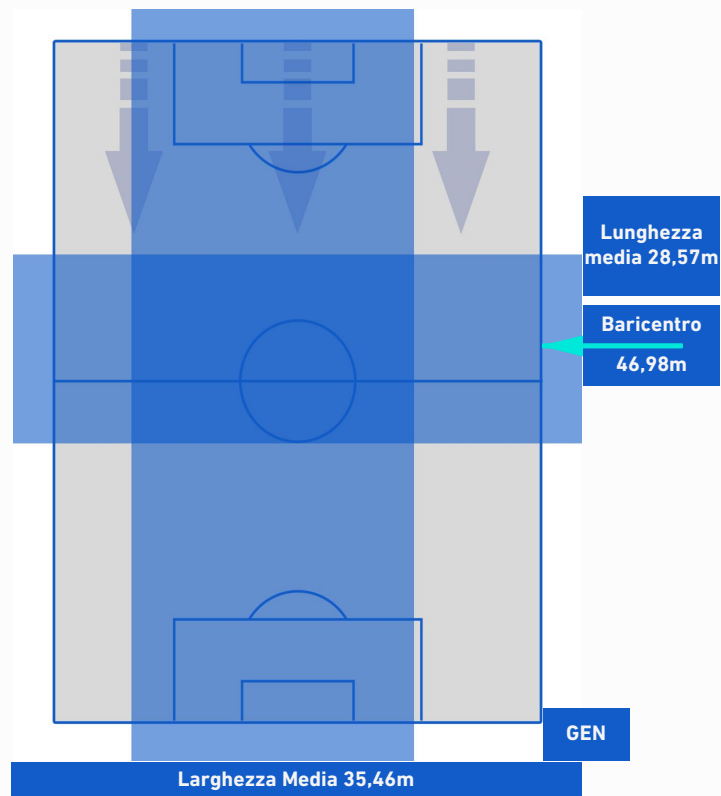

TORINO

3-2

GENOA

BARICENTRO 1° TEMPO