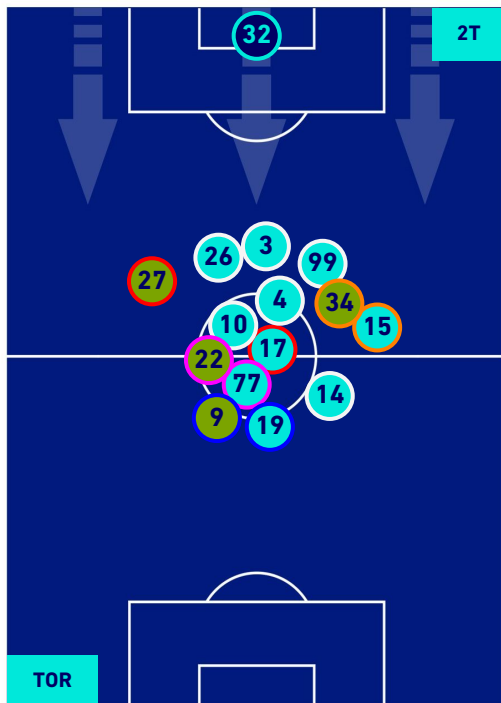

TORINO

3-2

GENOA

POSIZIONI MEDIE POSSESSO PALLA [proprio]

Legenda:

- 1^ Sostituzione
- Giocatore Entrato
- Giocatore Uscito
- Giocatore Uscito
- 2^ Sostituzione
- Giocatore Entrato
- Giocatore Uscito
- Giocatore Uscito
- 3^ Sostituzione
- Giocatore Entrato
- Giocatore Uscito
- Giocatore Uscito
- 4^ Sostituzione
- Giocatore Entrato
- Giocatore Uscito
- Giocatore Uscito
- 5^ Sostituzione
- Giocatore Entrato
- Giocatore Uscito

- Giocatore Entrato in sostituzione di
- Giocatore Uscito
- Giocatore Entrato in sostituzione di
- Giocatore Uscito
- Giocatore Entrato in sostituzione di
- Giocatore Uscito
- Giocatore Entrato in sostituzione di
- Giocatore Uscito

TORINO

3-2

GENOA

POSIZIONI MEDIE POSSESSO PALLA [avversario]

Legenda:

- | | | |
|-----------------|--------------------------------------|------------------|
| 1ª Sostituzione | Giocatore Entrato | Giocatore Uscito |
| 2ª Sostituzione | Giocatore Entrato | Giocatore Uscito |
| 3ª Sostituzione | Giocatore Entrato | Giocatore Uscito |
| 4ª Sostituzione | Giocatore Entrato | Giocatore Uscito |
| 5ª Sostituzione | Giocatore Entrato | Giocatore Uscito |
| | Giocatore Entrato in sostituzione di | Giocatore Uscito |
| | Giocatore Entrato in sostituzione di | Giocatore Uscito |
| | Giocatore Entrato in sostituzione di | Giocatore Uscito |
| | Giocatore Entrato in sostituzione di | Giocatore Uscito |
| | Giocatore Entrato in sostituzione di | Giocatore Uscito |