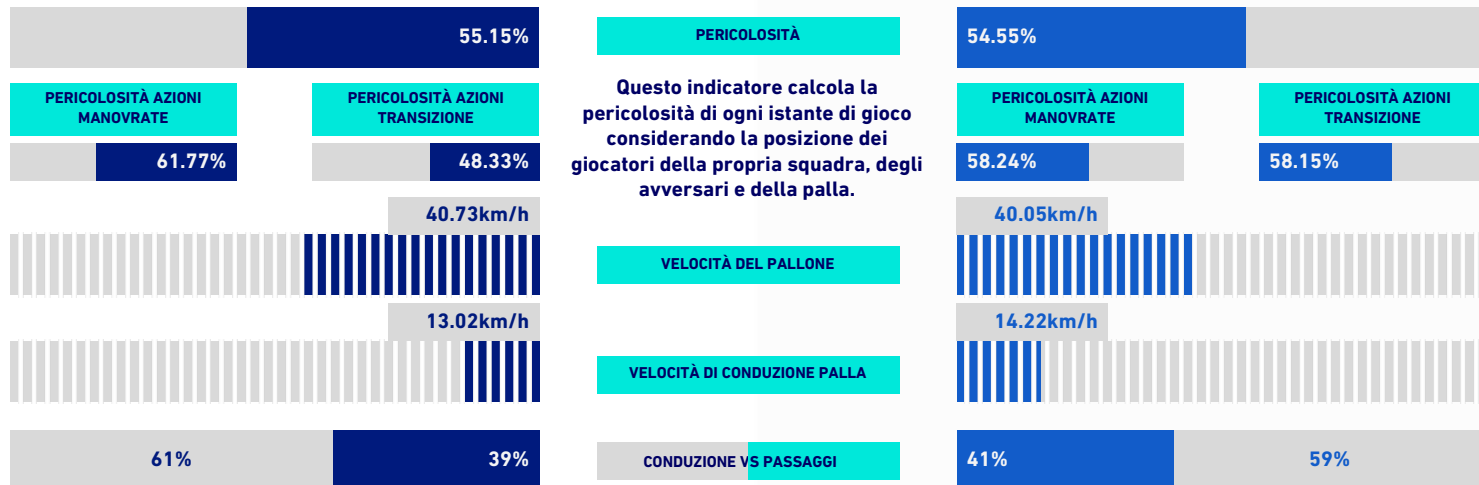

RANKING GIOCATORI

Tiri			Tiri in porta			Passaggi 3/4 riusciti			Occasioni da gol		
1	M. DESTRO	GEN 4	1	M. DESTRO	GEN 2	1	S. LUKIC	TOR 15	1	M. DESTRO	GEN 3
2	A. SANABRIA	TOR 4	2	C. ANSALDI	TOR 1	2	C. ANSALDI	TOR 12	2	J. BREKALO	TOR 2
3	J. BREKALO	TOR 3	3	J. BREKALO	TOR 1	3	T. POBEGA	TOR 10	3	A. BUONGIORNO	TOR 2
4	C. EKUBAN	GEN 3	4	A. BUONGIORNO	TOR 1	4	J. BREKALO	TOR 8	4	F. CAICEDO	GEN 1
5	A. BUONGIORNO	TOR 2	5	F. CAICEDO	GEN 1	5	A. CAMBIASO	GEN 8	5	M. FARES	GEN 1
Palle giocate			Passaggi riusciti			Passaggi chiave			Dribbling		
1	N. ROVELLA	GEN 70	1	S. LUKIC	TOR 45	1	A. BELOTTI	TOR 1	1	J. BREKALO	TOR 4
2	J. BREKALO	TOR 67	2	BREMER	TOR 38	2	M. FARES	GEN 1	2	C. ANSALDI	TOR 2
3	C. ANSALDI	TOR 66	3	K. DJIDJI	TOR 36	3	S. LUKIC	TOR 1	3	A. BELOTTI	TOR 1
4	S. LUKIC	TOR 66	4	T. POBEGA	TOR 35	4	N. ROVELLA	GEN 1	4	A. CAMBIASO	GEN 1
5	M. FARES	GEN 62	5	N. ROVELLA	GEN 35				5	M. DESTRO	GEN 1

TORINO

3-2

GENOA

VIRTUAL COACH

INDICATORI DI SQUADRA

RECORDMEN

INDICE DI VERTICALITÀ

Numero di giocatori avversari superati da un passaggio verticale. Calcolato solo se il passaggio è andato a buon fine. Dà idea di quanto un giocatore tenda a superare le linee di pressione avversarie.