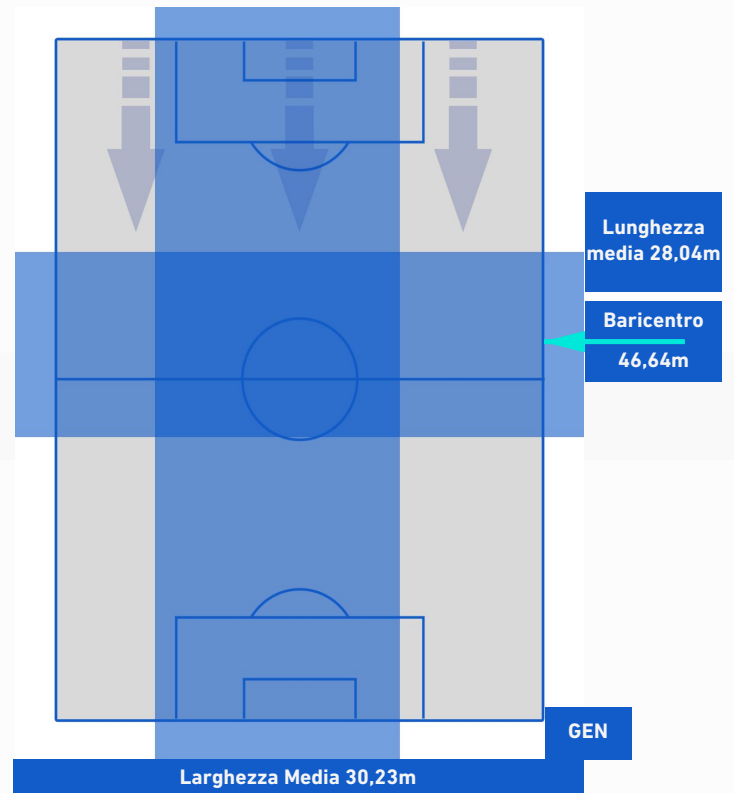

TORINO

3-2

GENOA

POSIZIONI MEDIE POSSESSO PALLA [avversario]

Legenda:

- | | | |
|-----------------|--------------------------------------|------------------|
| 1ª Sostituzione | Giocatore Entrato | Giocatore Uscito |
| 2ª Sostituzione | Giocatore Entrato | Giocatore Uscito |
| 3ª Sostituzione | Giocatore Entrato | Giocatore Uscito |
| 4ª Sostituzione | Giocatore Entrato | Giocatore Uscito |
| 5ª Sostituzione | Giocatore Entrato | Giocatore Uscito |
| | Giocatore Entrato in sostituzione di | Giocatore Uscito |
| | Giocatore Entrato in sostituzione di | Giocatore Uscito |
| | Giocatore Entrato in sostituzione di | Giocatore Uscito |
| | Giocatore Entrato in sostituzione di | Giocatore Uscito |
| | Giocatore Entrato in sostituzione di | Giocatore Uscito |

TORINO

3-2

GENOA

BARICENTRO 1° TEMPO

BARICENTRO 2° TEMPO

TORINO

3-2

GENOA

BARICENTRO POSSESSO PROPRIO

BARICENTRO POSSESSO AVVERSARIO

Torino 22/10/2021 STADIO OLIMPICO GRANDE TORINO - 18:30

TORINO

3-2

GENOA

BILANCIAMENTO OFFENSIVO

53	Azioni di attacco	42
17	Tiri totali	14
7	Occasioni da gol	6