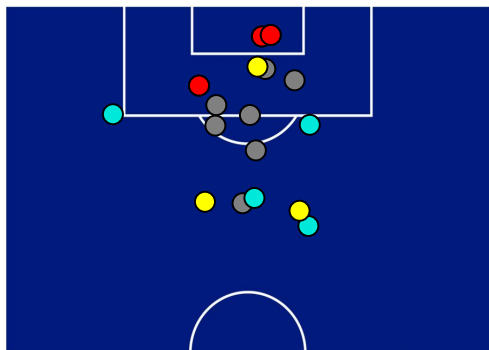

TORINO

3-2

GENOA

BARICENTRO 1° TEMPO

BARICENTRO 2° TEMPO

TORINO

3-2

GENOA

BARICENTRO POSSESSO PROPRIO

BARICENTRO POSSESSO AVVERSARIO

Torino 22/10/2021 STADIO OLIMPICO GRANDE TORINO - 18:30

TORINO

3-2

GENOA

BILANCIAMENTO OFFENSIVO

53	Azioni di attacco	42
17	Tiri totali	14
7	Occasioni da gol	6

ZONE DI TIRO

3	Gol	2
6	In porta	4
7	Fuori Porta	7
4	Respinto	3

TOCCHI PALLA

723	Palloni giocati totali	567
206	DIFESA	211
335	CENTROCAMPO	252
182	ATTACCO	104

26	Tocchi area avversaria	16	
A. SANABRIA	6	5	M. DESTRO
A. BELOTTI	4	4	C. EKUBAN
A. BUONGIORNO	4	3	F. CAICEDO