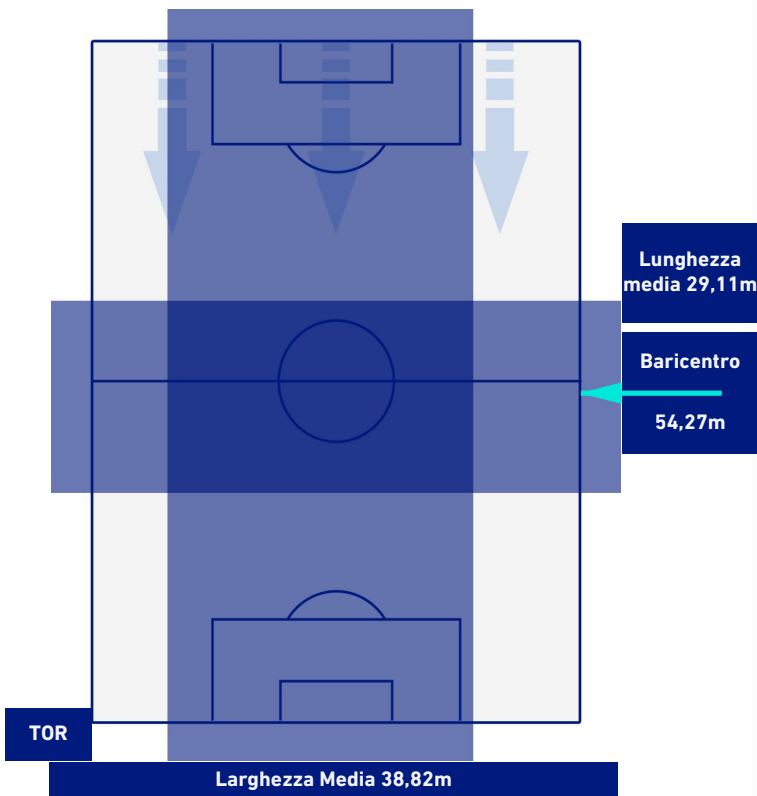

TORINO

3-2

GENOA

BARICENTRO 1° TEMPO