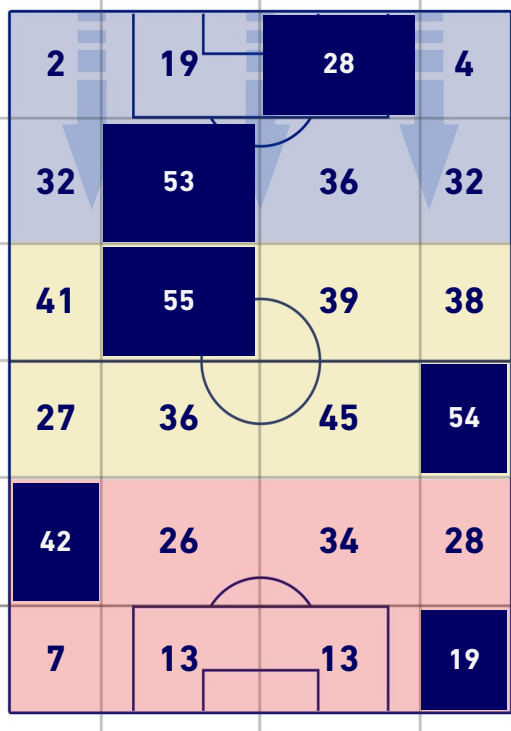

BARICENTRO POSSESSO PROPRIO

BARICENTRO POSSESSO AVVERSARIO

Torino 22/10/2021 STADIO OLIMPICO GRANDE TORINO - 18:30

TORINO

3-2

GENOA

BILANCIAMENTO OFFENSIVO

53	Azioni di attacco	42
17	Tiri totali	14
7	Occasioni da gol	6

ZONE DI TIRO

3	Gol	2
6	In porta	4
7	Fuori Porta	7
4	Respinto	3

TOCCHI PALLA

723	Palloni giocati totali	567
206	DIFESA	211
335	CENTROCAMPO	252
182	ATTACCO	104

26	Tocchi area avversaria	16	
A. SANABRIA	6	5	M. DESTRO
A. BELOTTI	4	4	C. EKUBAN
A. BUONGIORNO	4	3	F. CAICEDO