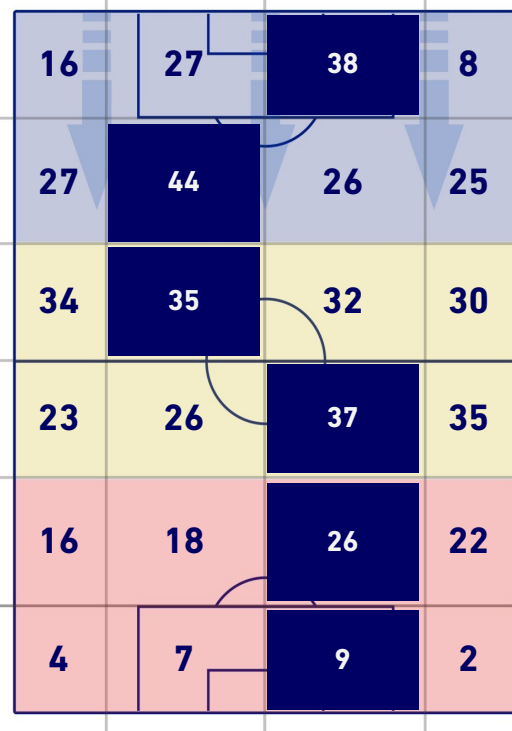

BARICENTRO POSSESSO PROPRIO

BARICENTRO POSSESSO AVVERSARIO

Torino 22/10/2021 STADIO OLIMPICO GRANDE TORINO - 18:30

TORINO

3-2

GENOA

BILANCIAMENTO OFFENSIVO

53	Azioni di attacco	42
17	Tiri totali	14
7	Occasioni da gol	6

ZONE DI TIRO

3	Gol	2
6	In porta	4
7	Fuori Porta	7
4	Respinto	3

TOCCHI PALLA

723	Palloni giocati totali	567
206	DIFESA	211
335	CENTROCAMPO	252
182	ATTACCO	104

26	Tocchi area avversaria	16	
A. SANABRIA	6	5	M. DESTRO
A. BELOTTI	4	4	C. EKUBAN
A. BUONGIORNO	4	3	F. CAICEDO

TORINO

3-2

GENOA

GIOCATORI CHIAVE

ANTONIO SANABRIA

19

Ruolo:	Attaccante
Presenze in Serie A:	66
Gol in Serie A:	16
Data Nascita:	04/03/1996
Nazionalità:	PAR

Jog 28% - Run 61% - Sprint 11% **Km 6.801**