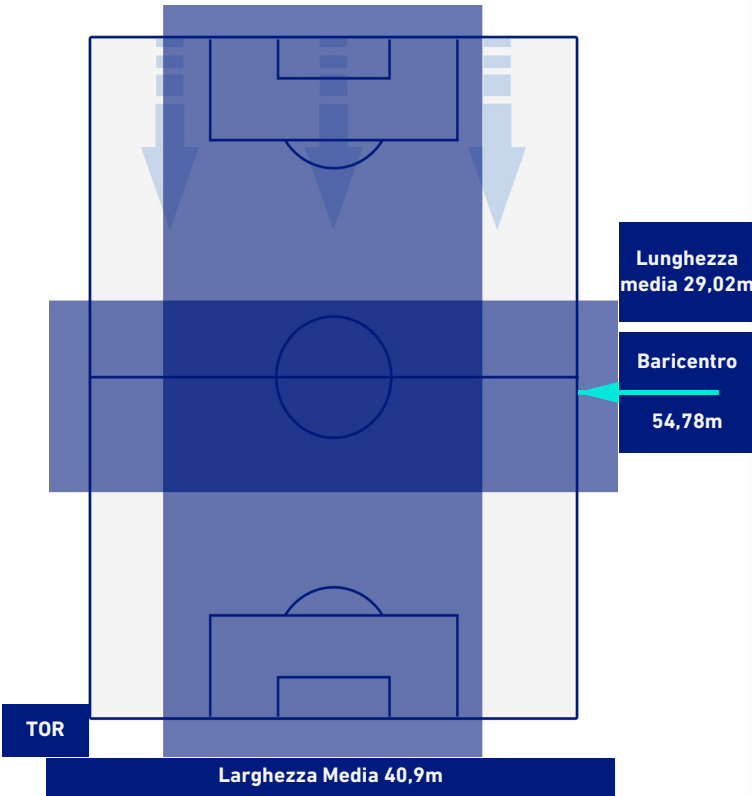

TORINO

3-2

GENOA

POSIZIONI MEDIE POSSESSO PALLA [avversario]

Legenda:

- | | | |
|-----------------|--------------------------------------|------------------|
| 1ª Sostituzione | Giocatore Entrato | Giocatore Uscito |
| 2ª Sostituzione | Giocatore Entrato | Giocatore Uscito |
| 3ª Sostituzione | Giocatore Entrato | Giocatore Uscito |
| 4ª Sostituzione | Giocatore Entrato | Giocatore Uscito |
| 5ª Sostituzione | Giocatore Entrato | Giocatore Uscito |
| | Giocatore Entrato in sostituzione di | Giocatore Uscito |
| | Giocatore Entrato in sostituzione di | Giocatore Uscito |
| | Giocatore Entrato in sostituzione di | Giocatore Uscito |
| | Giocatore Entrato in sostituzione di | Giocatore Uscito |
| | Giocatore Entrato in sostituzione di | Giocatore Uscito |

TORINO

3-2

GENOA

BARICENTRO 1° TEMPO

BARICENTRO 2° TEMPO

TORINO

3-2

GENOA

BARICENTRO POSSESSO PROPRIO

BARICENTRO POSSESSO AVVERSARIO

Torino 22/10/2021 STADIO OLIMPICO GRANDE TORINO - 18:30

TORINO

3-2

GENOA

BILANCIAMENTO OFFENSIVO

53	Azioni di attacco	42
17	Tiri totali	14
7	Occasioni da gol	6