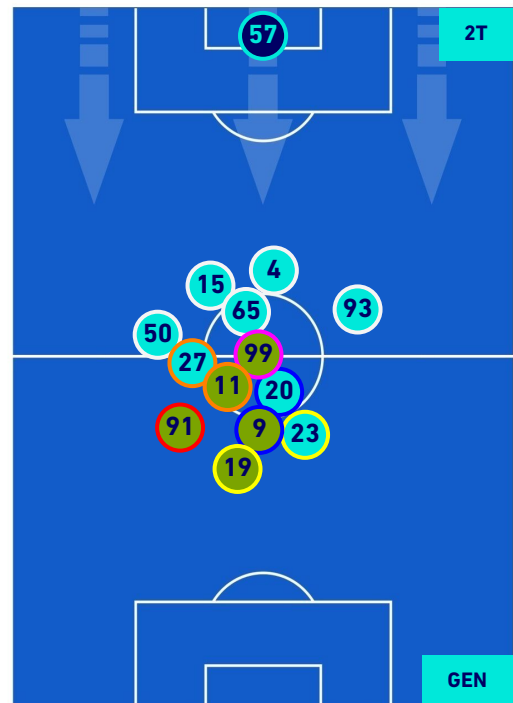

TORINO

3-2

GENOA

HEATMAP

TORINO

3-2

GENOA

POSIZIONI MEDIE

Legenda:

- | | | |
|-----------------|--------------------------------------|------------------|
| 1^ Sostituzione | Giocatore Entrato | Giocatore Uscito |
| 2^ Sostituzione | Giocatore Entrato | Giocatore Uscito |
| 3^ Sostituzione | Giocatore Entrato | Giocatore Uscito |
| 4^ Sostituzione | Giocatore Entrato | Giocatore Uscito |
| 5^ Sostituzione | Giocatore Entrato | Giocatore Uscito |
| | Giocatore Entrato in sostituzione di | Giocatore Uscito |
| | Giocatore Entrato in sostituzione di | Giocatore Uscito |
| | Giocatore Entrato in sostituzione di | Giocatore Uscito |
| | Giocatore Entrato in sostituzione di | Giocatore Uscito |
| | Giocatore Entrato in sostituzione di | Giocatore Uscito |

TORINO

3-2

GENOA

POSIZIONI MEDIE POSSESSO PALLA [proprio]

Legenda:

- 1^ Sostituzione
- Giocatore Entrato
- Giocatore Uscito
- Giocatore Uscito
- 2^ Sostituzione
- Giocatore Entrato
- Giocatore Uscito
- Giocatore Uscito
- 3^ Sostituzione
- Giocatore Entrato
- Giocatore Uscito
- Giocatore Uscito
- 4^ Sostituzione
- Giocatore Entrato
- Giocatore Uscito
- Giocatore Uscito
- 5^ Sostituzione
- Giocatore Entrato
- Giocatore Uscito