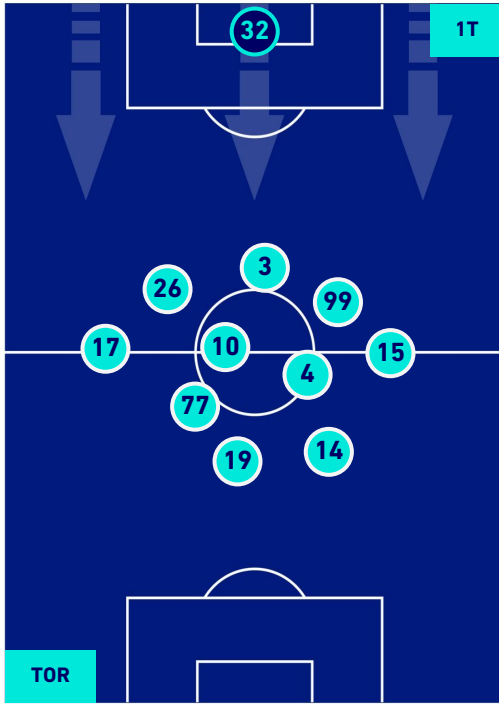

TORINO

3-2

GENOA

HEATMAP

TORINO

3-2

GENOA

POSIZIONI MEDIE

Legenda:

- | | | |
|-----------------|--------------------------------------|------------------|
| 1^ Sostituzione | Giocatore Entrato | Giocatore Uscito |
| 2^ Sostituzione | Giocatore Entrato | Giocatore Uscito |
| 3^ Sostituzione | Giocatore Entrato | Giocatore Uscito |
| 4^ Sostituzione | Giocatore Entrato | Giocatore Uscito |
| 5^ Sostituzione | Giocatore Entrato | Giocatore Uscito |
| | Giocatore Entrato in sostituzione di | Giocatore Uscito |
| | Giocatore Entrato in sostituzione di | Giocatore Uscito |
| | Giocatore Entrato in sostituzione di | Giocatore Uscito |
| | Giocatore Entrato in sostituzione di | Giocatore Uscito |
| | Giocatore Entrato in sostituzione di | Giocatore Uscito |