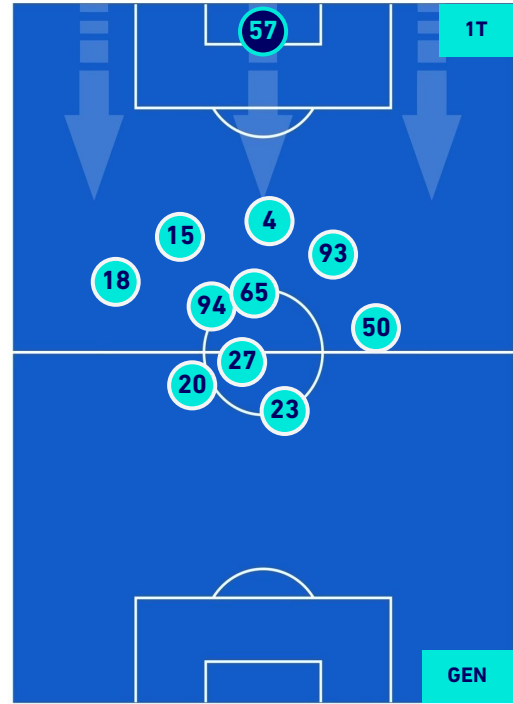

TORINO

3-2

GENOA

HEATMAP

TORINO

3-2

GENOA

POSIZIONI MEDIE

Legenda:

- | | | |
|-----------------|--------------------------------------|------------------|
| 1^ Sostituzione | Giocatore Entrato | Giocatore Uscito |
| 2^ Sostituzione | Giocatore Entrato | Giocatore Uscito |
| 3^ Sostituzione | Giocatore Entrato | Giocatore Uscito |
| 4^ Sostituzione | Giocatore Entrato | Giocatore Uscito |
| 5^ Sostituzione | Giocatore Entrato | Giocatore Uscito |
| | Giocatore Entrato in sostituzione di | Giocatore Uscito |
| | Giocatore Entrato in sostituzione di | Giocatore Uscito |
| | Giocatore Entrato in sostituzione di | Giocatore Uscito |
| | Giocatore Entrato in sostituzione di | Giocatore Uscito |
| | Giocatore Entrato in sostituzione di | Giocatore Uscito |

TORINO

3-2

GENOA

POSIZIONI MEDIE POSSESSO PALLA [proprio]

Legenda:

- 1^ Sostituzione
- Giocatore Entrato
- Giocatore Uscito
- Giocatore Uscito
- 2^ Sostituzione
- Giocatore Entrato
- Giocatore Uscito
- Giocatore Uscito
- 3^ Sostituzione
- Giocatore Entrato
- Giocatore Uscito
- Giocatore Uscito
- 4^ Sostituzione
- Giocatore Entrato
- Giocatore Uscito
- Giocatore Uscito
- 5^ Sostituzione
- Giocatore Entrato
- Giocatore Uscito