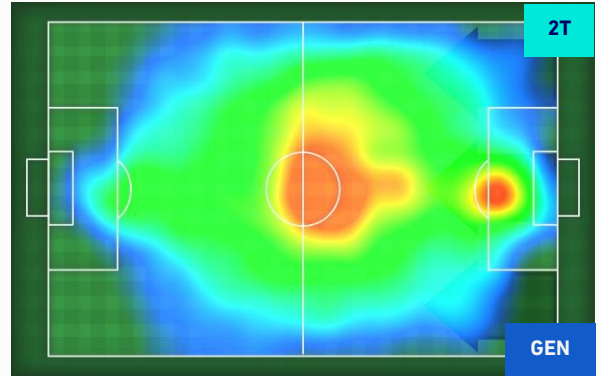

TORINO

3-2

GENOA

RANKING GIOCATORI [Performance Chilometriche-Velocistiche]

Jog - Run - Sprint (km)			
1	TOMMASO POBEGA	totale km 11.732	
	2.403	8.361	0.968
2	SASA LUKIC	totale km 11.485	
	2.735	7.786	0.964
3	JOSIP BREKALO	totale km 11.014	
	3.03	6.949	1.035
4	ALESSANDRO BUONGIORNO	totale km 10.776	
	3.112	6.977	0.687
5	KOFFI DJIDJI	totale km 10.065	
	3.332	6.13	0.603

Velocità media in Run (km/h)			
1	T. POBEGA	TOR	8
2	K. LINETTY	TOR	7.8
3	S. LUKIC	TOR	7.5
4	J. BREKALO	TOR	7.4
5	A. SANABRIA	TOR	7.2

Velocità in Sprint (km/h)			
1	J. BREKALO	TOR	32.98
2	M. VOJVODA	TOR	31.83
3	K. DJIDJI	TOR	31.77
4	A. BUONGIORNO	TOR	31.55

Jog - Run - Sprint (km)			
1	NICOLO' ROVELLA	totale km 11.726	
	2.401	8.378	0.947
2	ANDREA CAMBIASO	totale km 11.393	
	2.846	7.354	1.193
3	JOHAN VASQUEZ	totale km 10.541	
	2.938	6.83	0.773
4	MOHAMED FARES	totale km 10.463	
	2.854	6.55	1.059
5	DOMENICO CRISCITO	totale km 9.809	
	3.334	5.862	0.613

Velocità media in Run (km/h)			
1	S. STURARO	GEN	8.4
2	A. TOURE'	GEN	8.1
3	N. ROVELLA	GEN	7.7
4	P. GHIGLIONE	GEN	7.6
5	A. CAMBIASO	GEN	7.5

Velocità in Sprint (km/h)			
1	C. EKUBAN	GEN	33.02
2	M. FARES	GEN	32.84
3	P. GHIGLIONE	GEN	32.49
4	Y. KALLON	GEN	32.01

PERFORMANCE DI SQUADRA [Chilometriche-Velocistiche]

Distanza percorsa (km)	107.742
Velocità Media (km/h)	6.7

Jog-Run-Sprint (km 107.742)		
29.924	68.999	8.819

Distanza percorsa (km)	108.258
Velocità Media (km/h)	6.7

Jog-Run-Sprint (km 108.258)		
29.7	69.541	9.017

I dati fisici sono relativi alla rilevazione live e potranno differire da quelli certificati consegnati successivamente agli staff tecnici

Torino 22/10/2021 STADIO OLIMPICO GRANDE TORINO - 18:30

TORINO

3-2

GENOA

HEATMAP