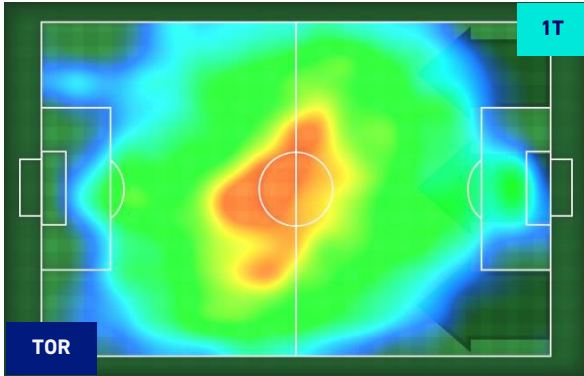

Jog-Run-Sprint (km 108.258)		
29.7	69.541	9.017

I dati fisici sono relativi alla rilevazione live e potranno differire da quelli certificati consegnati successivamente agli staff tecnici

Torino 22/10/2021 STADIO OLIMPICO GRANDE TORINO - 18:30

TORINO

3-2

GENOA

HEATMAP

TORINO

3-2

GENOA

POSIZIONI MEDIE