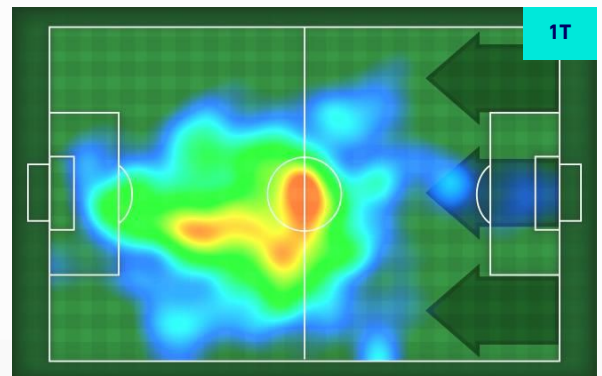

HeatMap

MATTIA DESTRO

23

Ruolo:	Attaccante
Presenze in Serie A:	266
Gol in Serie A:	87
Data Nascita:	20/03/1991
Nazionalità:	ITA

Jog 39% - Run 53% - Sprint 8% **Km 7.962**

3.142	4.216	0.604
-------	-------	-------

Statistiche

Minuti giocati	79'
Gol	1
Occasioni da gol	3
Tiri	4
Tiri in porta	2(1)
Palle giocate	37
Passaggi riusciti	12
Passaggi riusciti/tentati (%)	63%
Recuperi	7
Falli subiti	1

HeatMap

Torino 22/10/2021 STADIO OLIMPICO GRANDE TORINO - 18:30