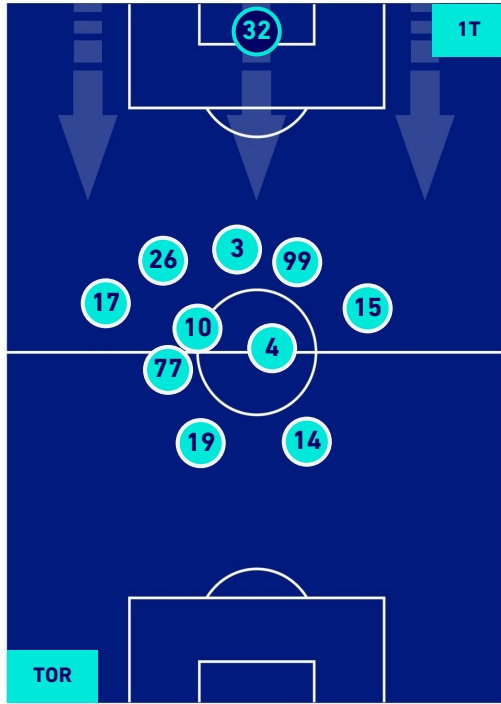

TORINO

3-2

GENOA

POSIZIONI MEDIE POSSESSO PALLA [proprio]

Legenda:

- 1^ Sostituzione
- Giocatore Entrato
- Giocatore Uscito
- Giocatore Uscito
- 2^ Sostituzione
- Giocatore Entrato
- Giocatore Uscito
- Giocatore Uscito
- 3^ Sostituzione
- Giocatore Entrato
- Giocatore Uscito
- Giocatore Uscito
- 4^ Sostituzione
- Giocatore Entrato
- Giocatore Uscito
- Giocatore Uscito
- 5^ Sostituzione
- Giocatore Entrato
- Giocatore Uscito

- Giocatore Entrato in sostituzione di
- Giocatore Uscito
- Giocatore Entrato in sostituzione di
- Giocatore Uscito
- Giocatore Entrato in sostituzione di
- Giocatore Uscito
- Giocatore Entrato in sostituzione di
- Giocatore Uscito

TORINO

3-2

GENOA

POSIZIONI MEDIE POSSESSO PALLA [avversario]

Legenda:

- | | | |
|-----------------|--------------------------------------|------------------|
| 1ª Sostituzione | Giocatore Entrato | Giocatore Uscito |
| 2ª Sostituzione | Giocatore Entrato | Giocatore Uscito |
| 3ª Sostituzione | Giocatore Entrato | Giocatore Uscito |
| 4ª Sostituzione | Giocatore Entrato | Giocatore Uscito |
| 5ª Sostituzione | Giocatore Entrato | Giocatore Uscito |
| | Giocatore Entrato in sostituzione di | Giocatore Uscito |
| | Giocatore Entrato in sostituzione di | Giocatore Uscito |
| | Giocatore Entrato in sostituzione di | Giocatore Uscito |
| | Giocatore Entrato in sostituzione di | Giocatore Uscito |
| | Giocatore Entrato in sostituzione di | Giocatore Uscito |