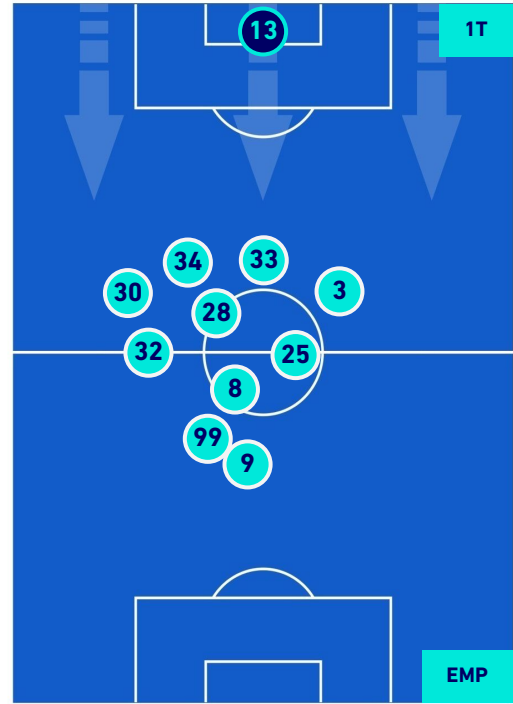

SALERNITANA

2-4

EMPOLI

HEATMAP

SALERNITANA

2-4

EMPOLI

POSIZIONI MEDIE

Legenda:

- | | | |
|-----------------|-------------------|------------------|
| 1^ Sostituzione | Giocatore Entrato | Giocatore Uscito |
| 2^ Sostituzione | Giocatore Entrato | Giocatore Uscito |
| 3^ Sostituzione | Giocatore Entrato | Giocatore Uscito |
| 4^ Sostituzione | Giocatore Entrato | Giocatore Uscito |
| 5^ Sostituzione | Giocatore Entrato | Giocatore Uscito |
-
- | | |
|--------------------------------------|--|
| Giocatore Entrato in sostituzione di | |
| Giocatore Entrato in sostituzione di | |
| Giocatore Entrato in sostituzione di | |
| Giocatore Entrato in sostituzione di | |