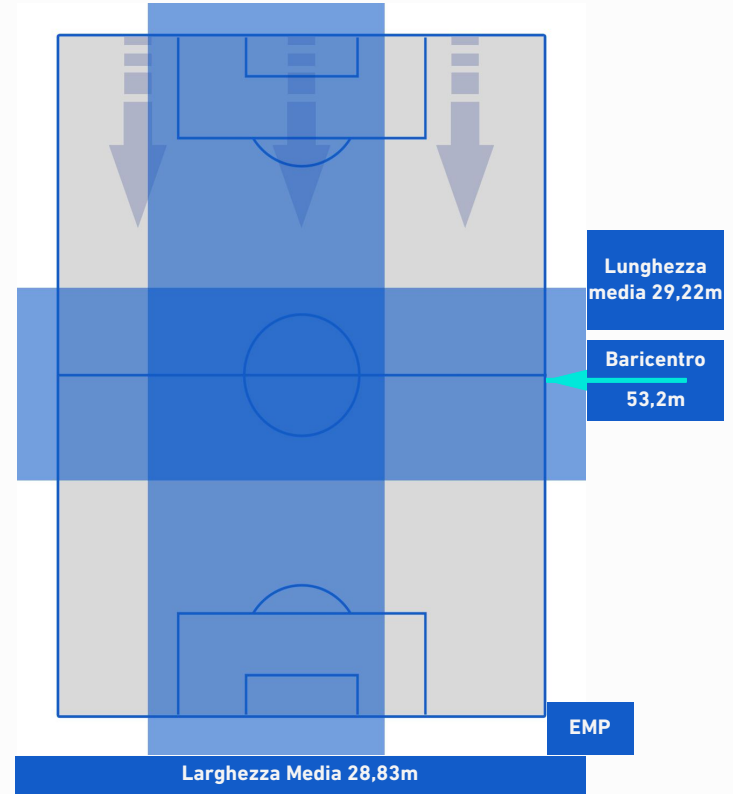

SALERNITANA

2-4

EMPOLI

BARICENTRO 1° TEMPO