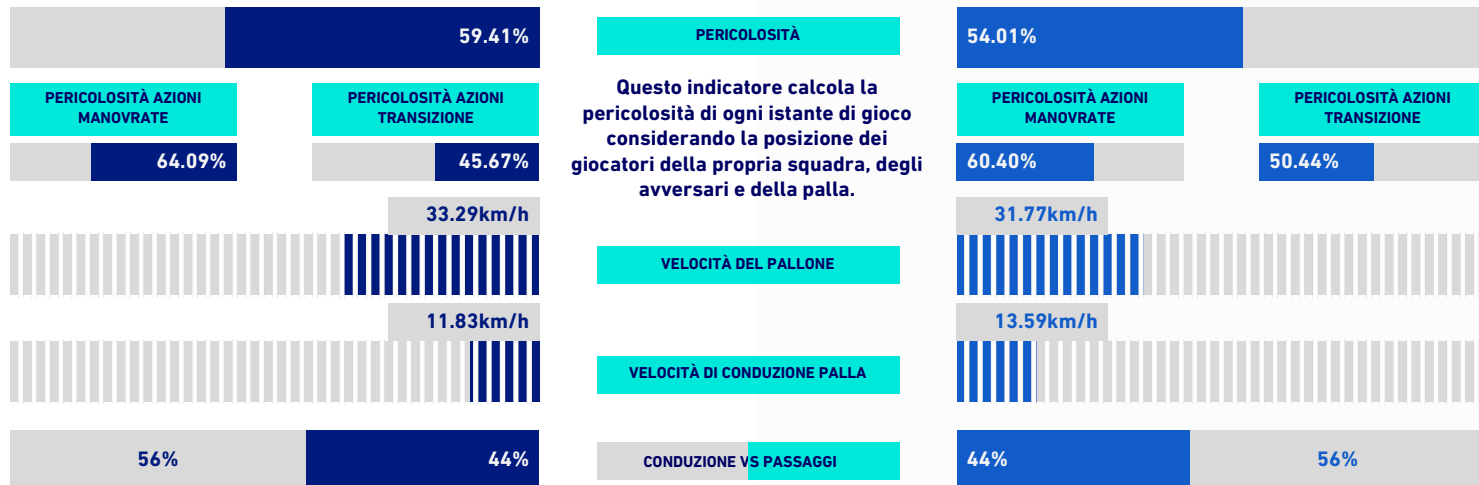

SALERNITANA

2-4

EMPOLI

VIRTUAL COACH

INDICATORI DI SQUADRA

RECORDMEN

INDICE DI VERTICALITÀ

Numero di giocatori avversari superati da un passaggio verticale. Calcolato solo se il passaggio è andato a buon fine. Dà idea di quanto un giocatore tenda a superare le linee di pressione avversarie.