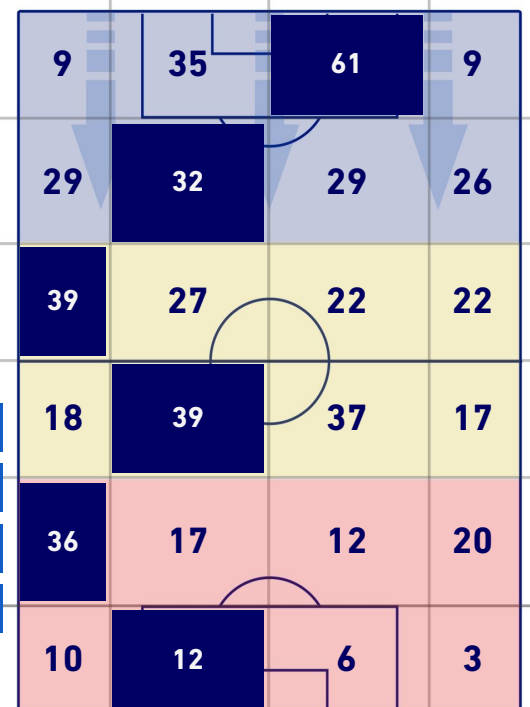

BARICENTRO POSSESSO PROPRIO

BARICENTRO POSSESSO AVVERSAIO

SALERNITANA

2-4

EMPOLI

BILANCIAMENTO OFFENSIVO

33	Azioni di attacco	26
12	Tiri totali	11
5	Occasioni da gol	7

ZONE DI TIRO

1	Gol	3
6	In porta	6
5	Fuori Porta	4
1	Respinto	1

TOCCHI PALLA

695	Palloni giocati totali	567
200	DIFESA	230
312	CENTROCAMPO	221
183	ATTACCO	116

31	Tocchi area avversaria	18	
M. DJURIC	5	6	A. PINAMONTI
F. RIBERY	5	5	P. CUTRONE
SIMY	4	2	L. HENDERSON

SALERNITANA

2-4

EMPOLI

GIOCATORI CHIAVE

FRANCK RIBERY 7

Ruolo:	Centrocampista
Presenze in Serie A:	55
Gol in Serie A:	5
Data Nascita:	07/04/1983
Nazionalità:	FRA

Jog 32% - Run 60% - Sprint 8% **Km 10.289**

3.325	6.126	0.838
-------	-------	-------