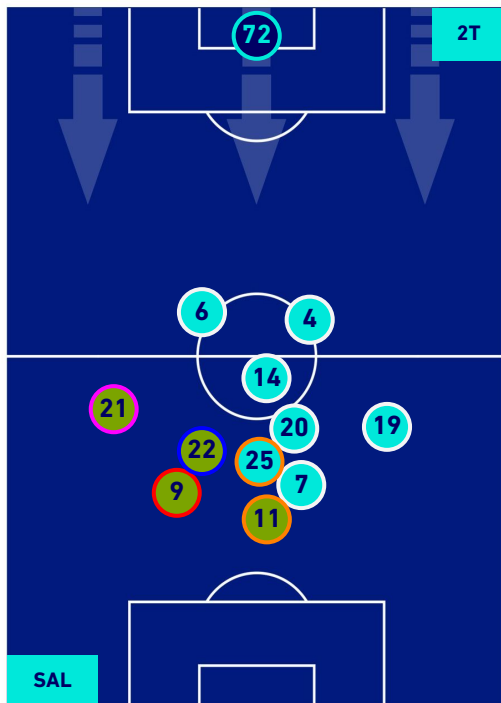

SALERNITANA

2-4

EMPOLI

HEATMAP

SALERNITANA

2-4

EMPOLI

POSIZIONI MEDIE

Legenda:

- | | | |
|-----------------|-------------------|------------------|
| 1^ Sostituzione | Giocatore Entrato | Giocatore Uscito |
| 2^ Sostituzione | Giocatore Entrato | Giocatore Uscito |
| 3^ Sostituzione | Giocatore Entrato | Giocatore Uscito |
| 4^ Sostituzione | Giocatore Entrato | Giocatore Uscito |
| 5^ Sostituzione | Giocatore Entrato | Giocatore Uscito |
-
- | | |
|--------------------------------------|--|
| Giocatore Entrato in sostituzione di | |
| Giocatore Entrato in sostituzione di | |
| Giocatore Entrato in sostituzione di | |
| Giocatore Entrato in sostituzione di | |

SALERNITANA

2-4

EMPOLI

POSIZIONI MEDIE POSSESSO PALLA [proprio]

Legenda:

- | | | |
|-----------------|--------------------------------------|------------------|
| 1ª Sostituzione | Giocatore Entrato | Giocatore Uscito |
| 2ª Sostituzione | Giocatore Entrato | Giocatore Uscito |
| 3ª Sostituzione | Giocatore Entrato | Giocatore Uscito |
| 4ª Sostituzione | Giocatore Entrato | Giocatore Uscito |
| 5ª Sostituzione | Giocatore Entrato | Giocatore Uscito |
| | Giocatore Entrato in sostituzione di | Giocatore Uscito |
| | Giocatore Entrato in sostituzione di | Giocatore Uscito |
| | Giocatore Entrato in sostituzione di | Giocatore Uscito |
| | Giocatore Entrato in sostituzione di | Giocatore Uscito |
| | Giocatore Entrato in sostituzione di | Giocatore Uscito |