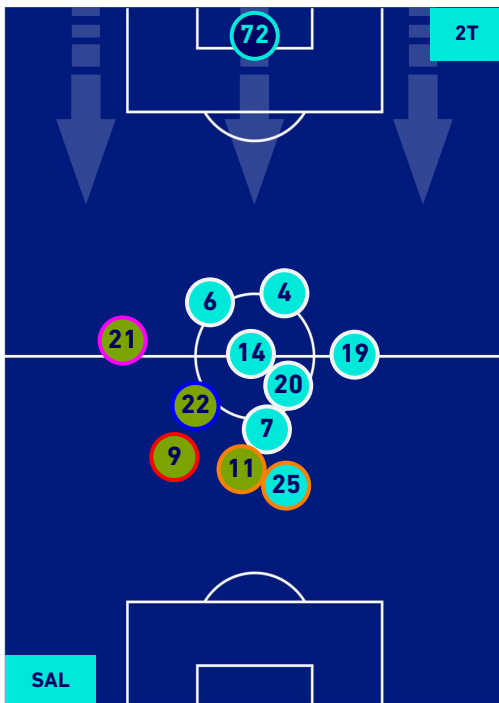

SALERNITANA

2-4

EMPOLI

HEATMAP

SALERNITANA

2-4

EMPOLI

POSIZIONI MEDIE

Legenda:

- | | | |
|-----------------|-------------------|------------------|
| 1^ Sostituzione | Giocatore Entrato | Giocatore Uscito |
| 2^ Sostituzione | Giocatore Entrato | Giocatore Uscito |
| 3^ Sostituzione | Giocatore Entrato | Giocatore Uscito |
| 4^ Sostituzione | Giocatore Entrato | Giocatore Uscito |
| 5^ Sostituzione | Giocatore Entrato | Giocatore Uscito |
-
- | | |
|--------------------------------------|--|
| Giocatore Entrato in sostituzione di | |
| Giocatore Entrato in sostituzione di | |
| Giocatore Entrato in sostituzione di | |
| Giocatore Entrato in sostituzione di | |