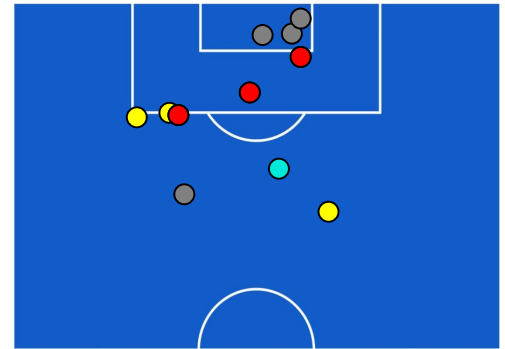

SALERNITANA

2-4

EMPOLI

POSIZIONI MEDIE POSSESSO PALLA [avversario]

- Legenda:**
- 1^ Sostituzione
 - Giocatore Entrato
 - Giocatore Uscito
 -
 - 2^ Sostituzione
 - Giocatore Entrato
 - Giocatore Uscito
 - Giocatore Entrato in sostituzione di
 - 3^ Sostituzione
 - Giocatore Entrato
 - Giocatore Uscito
 - Giocatore Entrato in sostituzione di
 - 4^ Sostituzione
 - Giocatore Entrato
 - Giocatore Uscito
 - Giocatore Entrato in sostituzione di
 - 5^ Sostituzione
 - Giocatore Entrato
 - Giocatore Uscito
 - Giocatore Entrato in sostituzione di

BARICENTRO POSSESSO PROPRIO

BARICENTRO POSSESSO AVVERSAIO

SALERNITANA

2-4

EMPOLI

BILANCIAMENTO OFFENSIVO

33	Azioni di attacco	26
12	Tiri totali	11
5	Occasioni da gol	7

ZONE DI TIRO

1	Gol	3
6	In porta	6
5	Fuori Porta	4
1	Respinto	1

TOCCHI PALLA

695	Palloni giocati totali	567
200	DIFESA	230
312	CENTROCAMPO	221
183	ATTACCO	116

31	Tocchi area avversaria	18	
M. DJURIC	5	6	A. PINAMONTI
F. RIBERY	5	5	P. CUTRONE
SIMY	4	2	L. HENDERSON