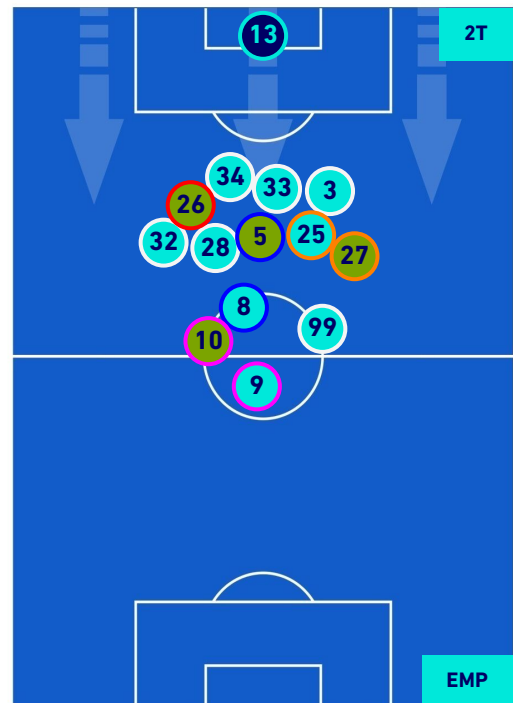

SALERNITANA

2-4

EMPOLI

HEATMAP

SALERNITANA

2-4

EMPOLI

POSIZIONI MEDIE

Legenda:

- | | | |
|-----------------|-------------------|------------------|
| 1^ Sostituzione | Giocatore Entrato | Giocatore Uscito |
| 2^ Sostituzione | Giocatore Entrato | Giocatore Uscito |
| 3^ Sostituzione | Giocatore Entrato | Giocatore Uscito |
| 4^ Sostituzione | Giocatore Entrato | Giocatore Uscito |
| 5^ Sostituzione | Giocatore Entrato | Giocatore Uscito |
-
- | | |
|--------------------------------------|--|
| Giocatore Entrato in sostituzione di | |
| Giocatore Entrato in sostituzione di | |
| Giocatore Entrato in sostituzione di | |
| Giocatore Entrato in sostituzione di | |

SALERNITANA

2-4

EMPOLI

POSIZIONI MEDIE POSSESSO PALLA [proprio]

Legenda:

- | | | |
|-----------------|--------------------------------------|------------------|
| 1ª Sostituzione | Giocatore Entrato | Giocatore Uscito |
| 2ª Sostituzione | Giocatore Entrato | Giocatore Uscito |
| 3ª Sostituzione | Giocatore Entrato | Giocatore Uscito |
| 4ª Sostituzione | Giocatore Entrato | Giocatore Uscito |
| 5ª Sostituzione | Giocatore Entrato | Giocatore Uscito |
| | Giocatore Entrato in sostituzione di | Giocatore Uscito |
| | Giocatore Entrato in sostituzione di | Giocatore Uscito |
| | Giocatore Entrato in sostituzione di | Giocatore Uscito |
| | Giocatore Entrato in sostituzione di | Giocatore Uscito |
| | Giocatore Entrato in sostituzione di | Giocatore Uscito |

SALERNITANA

2-4

EMPOLI

POSIZIONI MEDIE POSSESSO PALLA [avversario]

- Legenda:**
- 1^ Sostituzione
 - Giocatore Entrato
 - Giocatore Uscito
 -
 - 2^ Sostituzione
 - Giocatore Entrato
 - Giocatore Uscito
 - Giocatore Entrato in sostituzione di
 - 3^ Sostituzione
 - Giocatore Entrato
 - Giocatore Uscito
 - Giocatore Entrato in sostituzione di
 - 4^ Sostituzione
 - Giocatore Entrato
 - Giocatore Uscito
 - Giocatore Entrato in sostituzione di
 - 5^ Sostituzione
 - Giocatore Entrato
 - Giocatore Uscito
 - Giocatore Entrato in sostituzione di