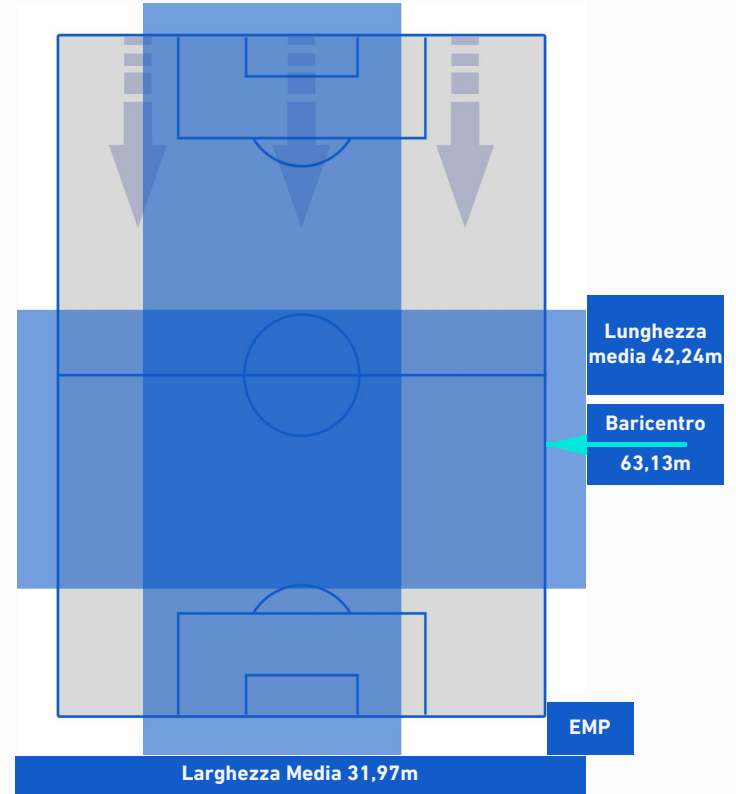

SALERNITANA

2-4

EMPOLI

BARICENTRO POSSESSO PROPRIO