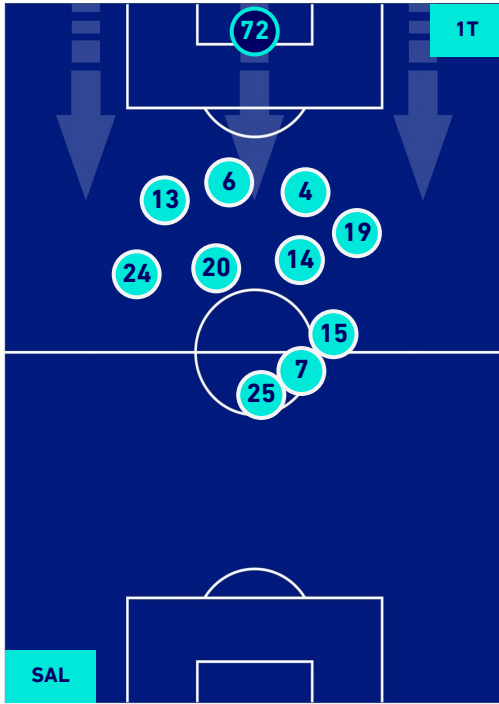

SALERNITANA

2-4

EMPOLI

HEATMAP

SALERNITANA

2-4

EMPOLI

POSIZIONI MEDIE

Legenda:

- | | | |
|-----------------|-------------------|------------------|
| 1^ Sostituzione | Giocatore Entrato | Giocatore Uscito |
| 2^ Sostituzione | Giocatore Entrato | Giocatore Uscito |
| 3^ Sostituzione | Giocatore Entrato | Giocatore Uscito |
| 4^ Sostituzione | Giocatore Entrato | Giocatore Uscito |
| 5^ Sostituzione | Giocatore Entrato | Giocatore Uscito |
-
- | | |
|--------------------------------------|--|
| Giocatore Entrato in sostituzione di | |
| Giocatore Entrato in sostituzione di | |
| Giocatore Entrato in sostituzione di | |
| Giocatore Entrato in sostituzione di | |

SALERNITANA

2-4

EMPOLI

POSIZIONI MEDIE POSSESSO PALLA [proprio]

Legenda:

- | | | |
|-----------------|--------------------------------------|------------------|
| 1ª Sostituzione | Giocatore Entrato | Giocatore Uscito |
| 2ª Sostituzione | Giocatore Entrato | Giocatore Uscito |
| 3ª Sostituzione | Giocatore Entrato | Giocatore Uscito |
| 4ª Sostituzione | Giocatore Entrato | Giocatore Uscito |
| 5ª Sostituzione | Giocatore Entrato | Giocatore Uscito |
| | Giocatore Entrato in sostituzione di | Giocatore Uscito |
| | Giocatore Entrato in sostituzione di | Giocatore Uscito |
| | Giocatore Entrato in sostituzione di | Giocatore Uscito |
| | Giocatore Entrato in sostituzione di | Giocatore Uscito |
| | Giocatore Entrato in sostituzione di | Giocatore Uscito |

SALERNITANA

2-4

EMPOLI

POSIZIONI MEDIE POSSESSO PALLA [avversario]

- Legenda:**
- 1^ Sostituzione
 - Giocatore Entrato
 - Giocatore Uscito
 -
 - 2^ Sostituzione
 - Giocatore Entrato
 - Giocatore Uscito
 - Giocatore Entrato in sostituzione di
 - 3^ Sostituzione
 - Giocatore Entrato
 - Giocatore Uscito
 - Giocatore Entrato in sostituzione di
 - 4^ Sostituzione
 - Giocatore Entrato
 - Giocatore Uscito
 - Giocatore Entrato in sostituzione di
 - 5^ Sostituzione
 - Giocatore Entrato
 - Giocatore Uscito
 - Giocatore Entrato in sostituzione di