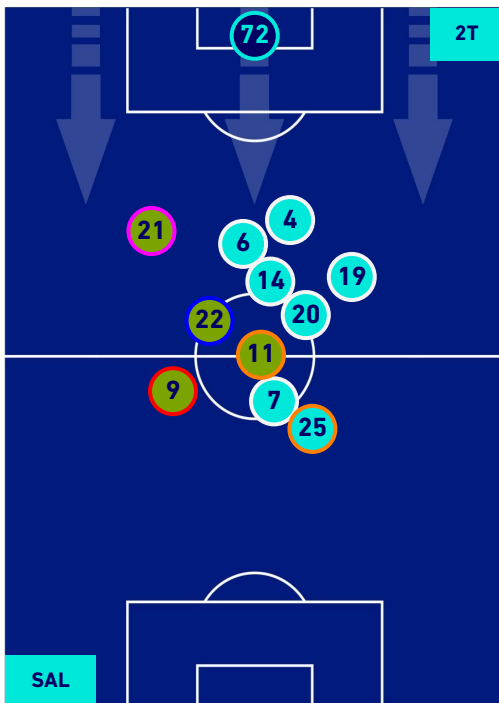

SALERNITANA

2-4

EMPOLI

HEATMAP

SALERNITANA

2-4

EMPOLI

POSIZIONI MEDIE

Legenda:

- | | | |
|-----------------|-------------------|------------------|
| 1^ Sostituzione | Giocatore Entrato | Giocatore Uscito |
| 2^ Sostituzione | Giocatore Entrato | Giocatore Uscito |
| 3^ Sostituzione | Giocatore Entrato | Giocatore Uscito |
| 4^ Sostituzione | Giocatore Entrato | Giocatore Uscito |
| 5^ Sostituzione | Giocatore Entrato | Giocatore Uscito |
-
- | | |
|--------------------------------------|--|
| Giocatore Entrato in sostituzione di | |
| Giocatore Entrato in sostituzione di | |
| Giocatore Entrato in sostituzione di | |
| Giocatore Entrato in sostituzione di | |

SALERNITANA

2-4

EMPOLI

POSIZIONI MEDIE POSSESSO PALLA [proprio]

Legenda:

- | | | |
|-----------------|--------------------------------------|------------------|
| 1ª Sostituzione | Giocatore Entrato | Giocatore Uscito |
| 2ª Sostituzione | Giocatore Entrato | Giocatore Uscito |
| 3ª Sostituzione | Giocatore Entrato | Giocatore Uscito |
| 4ª Sostituzione | Giocatore Entrato | Giocatore Uscito |
| 5ª Sostituzione | Giocatore Entrato | Giocatore Uscito |
| | Giocatore Entrato in sostituzione di | Giocatore Uscito |
| | Giocatore Entrato in sostituzione di | Giocatore Uscito |
| | Giocatore Entrato in sostituzione di | Giocatore Uscito |
| | Giocatore Entrato in sostituzione di | Giocatore Uscito |
| | Giocatore Entrato in sostituzione di | Giocatore Uscito |

SALERNITANA

2-4

EMPOLI

POSIZIONI MEDIE POSSESSO PALLA [avversario]

- Legenda:**
- 1^ Sostituzione
 - Giocatore Entrato
 - Giocatore Uscito
 -
 - 2^ Sostituzione
 - Giocatore Entrato
 - Giocatore Uscito
 - Giocatore Entrato in sostituzione di
 - 3^ Sostituzione
 - Giocatore Entrato
 - Giocatore Uscito
 - Giocatore Entrato in sostituzione di
 - 4^ Sostituzione
 - Giocatore Entrato
 - Giocatore Uscito
 - Giocatore Entrato in sostituzione di
 - 5^ Sostituzione
 - Giocatore Entrato
 - Giocatore Uscito
 - Giocatore Entrato in sostituzione di