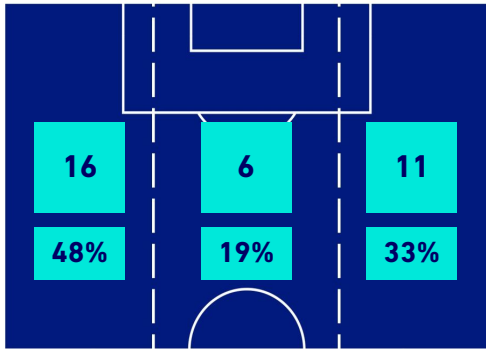

BARICENTRO POSSESSO PROPRIO

BARICENTRO POSSESSO AVVERSAIO

SALERNITANA

2-4

EMPOLI

BILANCIAMENTO OFFENSIVO

33	Azioni di attacco	26
12	Tiri totali	11
5	Occasioni da gol	7

ZONE DI TIRO

1	Gol	3
6	In porta	6
5	Fuori Porta	4
1	Respinto	1

TOCCHI PALLA

695	Palloni giocati totali	567
200	DIFESA	230
312	CENTROCAMPO	221
183	ATTACCO	116

31	Tocchi area avversaria	18	
M. DJURIC	5	6	A. PINAMONTI
F. RIBERY	5	5	P. CUTRONE
SIMY	4	2	L. HENDERSON