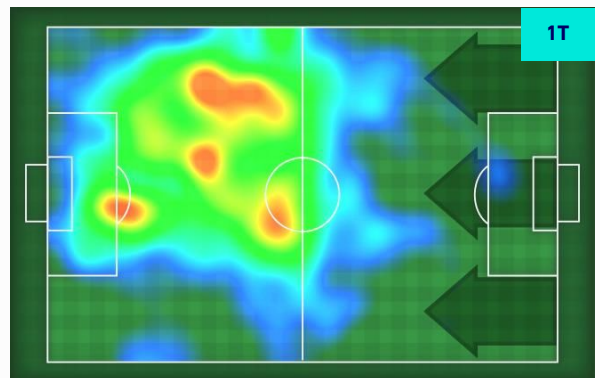

SALERNITANA

2-4

EMPOLI

GIOCATORI CHIAVE

FRANCK RIBERY 7

Ruolo:	Centrocampista
Presenze in Serie A:	55
Gol in Serie A:	5
Data Nascita:	07/04/1983
Nazionalità:	FRA

Jog 32% - Run 60% - Sprint 8% **Km 10.289**

3.325	6.126	0.838

Statistiche

Minuti giocati	97'
Assist	1
Palle giocate	79
Passaggi riusciti	47
Passaggi riusciti/tentati (%)	87%
Passaggi chiave	4
Falli subiti	2

ANDREA PINAMONTI 99

Ruolo:	Attaccante
Presenze in Serie A:	78
Gol in Serie A:	14
Data Nascita:	19/05/1999
Nazionalità:	ITA

Jog 30% - Run 63% - Sprint 7% **Km 9.468**

2.795	5.936	0.737

Statistiche

Minuti giocati	95'
Gol	2
Occasioni da gol	4
Tiri	6
Tiri in porta	3(2)
Palle giocate	38
Passaggi riusciti	11
Passaggi riusciti/tentati (%)	55%
Recuperi	7

HeatMap