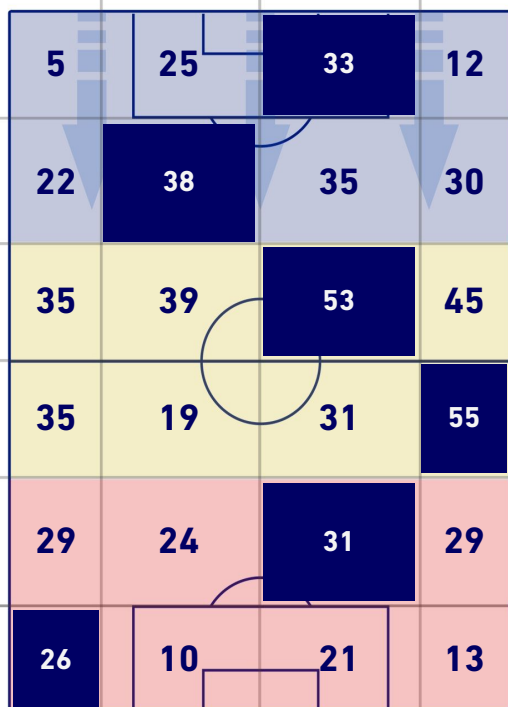

SALERNITANA

2-4

EMPOLI

BARICENTRO 1° TEMPO

BARICENTRO 2° TEMPO

SALERNITANA

2-4

EMPOLI

BARICENTRO POSSESSO PROPRIO

BARICENTRO POSSESSO AVVERSAIO

SALERNITANA

2-4

EMPOLI

BILANCIAMENTO OFFENSIVO

33	Azioni di attacco	26
12	Tiri totali	11
5	Occasioni da gol	7

ZONE DI TIRO

1	Gol	3
6	In porta	6
5	Fuori Porta	4
1	Respinto	1

TOCCHI PALLA

695	Palloni giocati totali	567
200	DIFESA	230
312	CENTROCAMPO	221
183	ATTACCO	116

31	Tocchi area avversaria	18	
M. DJURIC	5	6	A. PINAMONTI
F. RIBERY	5	5	P. CUTRONE
SIMY	4	2	L. HENDERSON