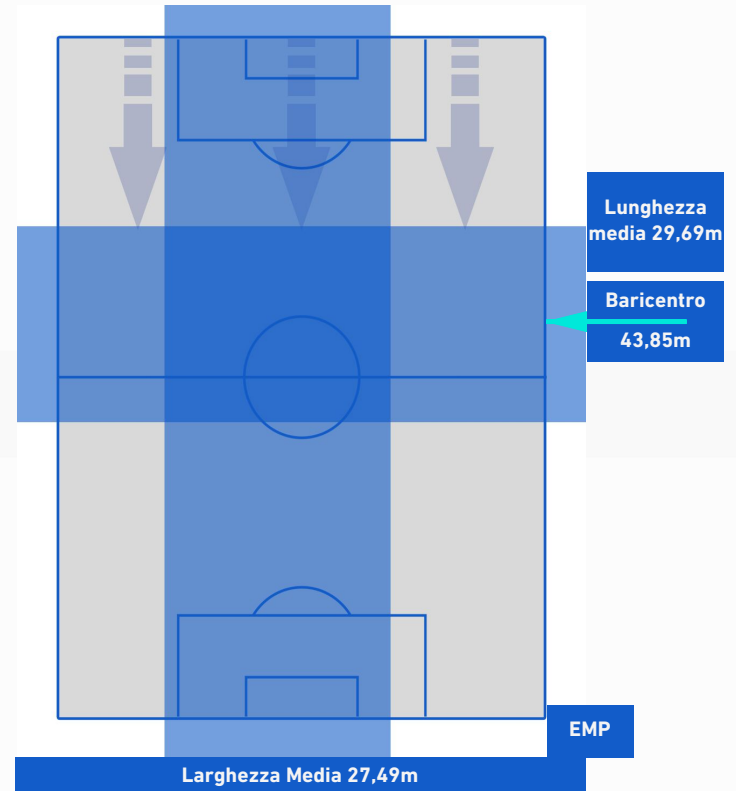

BARICENTRO POSSESSO AVVERSAIO