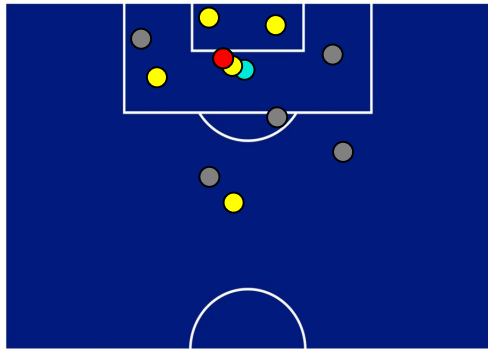

SALERNITANA

2-4

EMPOLI

POSIZIONI MEDIE POSSESSO PALLA [avversario]

- Legenda:**
- 1^ Sostituzione
 - Giocatore Entrato
 - Giocatore Uscito
 -
 - 2^ Sostituzione
 - Giocatore Entrato
 - Giocatore Uscito
 - Giocatore Entrato in sostituzione di
 - 3^ Sostituzione
 - Giocatore Entrato
 - Giocatore Uscito
 - Giocatore Entrato in sostituzione di
 - 4^ Sostituzione
 - Giocatore Entrato
 - Giocatore Uscito
 - Giocatore Entrato in sostituzione di
 - 5^ Sostituzione
 - Giocatore Entrato
 - Giocatore Uscito
 - Giocatore Entrato in sostituzione di

BARICENTRO POSSESSO PROPRIO

BARICENTRO POSSESSO AVVERSAIO

SALERNITANA

2-4

EMPOLI

BILANCIAMENTO OFFENSIVO

33	Azioni di attacco	26
12	Tiri totali	11
5	Occasioni da gol	7

ZONE DI TIRO

1	Gol	3
6	In porta	6
5	Fuori Porta	4
1	Respinto	1

TOCCHI PALLA

695	Palloni giocati totali	567
200	DIFESA	230
312	CENTROCAMPO	221
183	ATTACCO	116

31	Tocchi area avversaria	18	
M. DJURIC	5	6	A. PINAMONTI
F. RIBERY	5	5	P. CUTRONE
SIMY	4	2	L. HENDERSON