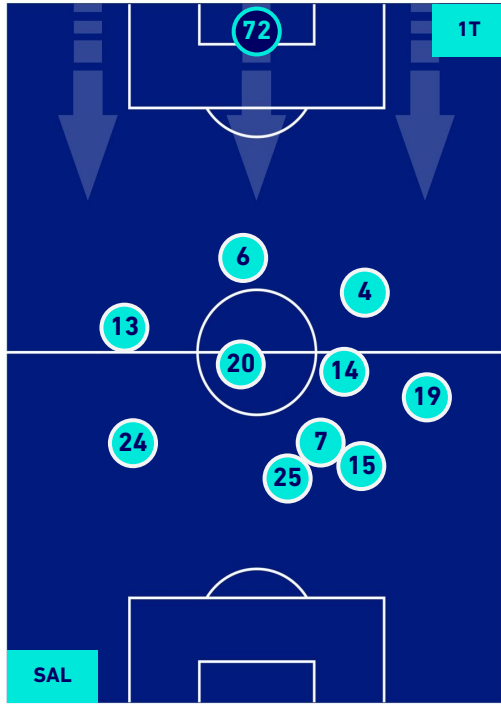

SALERNITANA

2-4

EMPOLI

HEATMAP

SALERNITANA

2-4

EMPOLI

POSIZIONI MEDIE

Legenda:

- | | | |
|-----------------|-------------------|------------------|
| 1^ Sostituzione | Giocatore Entrato | Giocatore Uscito |
| 2^ Sostituzione | Giocatore Entrato | Giocatore Uscito |
| 3^ Sostituzione | Giocatore Entrato | Giocatore Uscito |
| 4^ Sostituzione | Giocatore Entrato | Giocatore Uscito |
| 5^ Sostituzione | Giocatore Entrato | Giocatore Uscito |
-
- | | |
|--------------------------------------|--|
| Giocatore Entrato in sostituzione di | |
| Giocatore Entrato in sostituzione di | |
| Giocatore Entrato in sostituzione di | |
| Giocatore Entrato in sostituzione di | |

SALERNITANA

2-4

EMPOLI

POSIZIONI MEDIE POSSESSO PALLA [proprio]

Legenda:

- | | | |
|-----------------|--------------------------------------|------------------|
| 1ª Sostituzione | Giocatore Entrato | Giocatore Uscito |
| 2ª Sostituzione | Giocatore Entrato | Giocatore Uscito |
| 3ª Sostituzione | Giocatore Entrato | Giocatore Uscito |
| 4ª Sostituzione | Giocatore Entrato | Giocatore Uscito |
| 5ª Sostituzione | Giocatore Entrato | Giocatore Uscito |
| | Giocatore Entrato in sostituzione di | Giocatore Uscito |
| | Giocatore Entrato in sostituzione di | Giocatore Uscito |
| | Giocatore Entrato in sostituzione di | Giocatore Uscito |
| | Giocatore Entrato in sostituzione di | Giocatore Uscito |
| | Giocatore Entrato in sostituzione di | Giocatore Uscito |