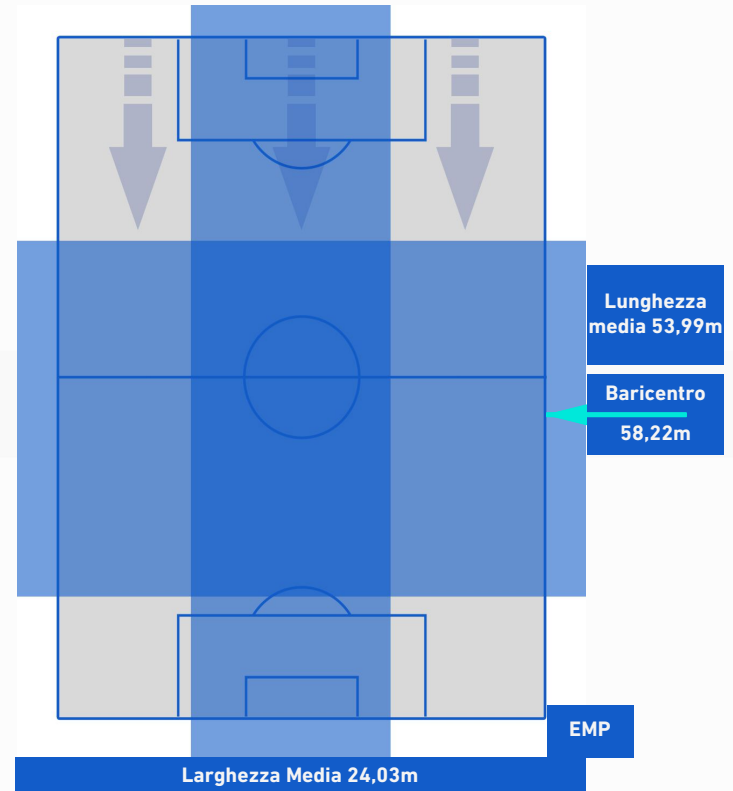

SALERNITANA

2-4

EMPOLI

POSIZIONI MEDIE POSSESSO PALLA [avversario]

- Legenda:**
- 1^ Sostituzione
 - Giocatore Entrato
 - Giocatore Uscito
 -
 - 2^ Sostituzione
 - Giocatore Entrato
 - Giocatore Uscito
 - Giocatore Entrato in sostituzione di
 - 3^ Sostituzione
 - Giocatore Entrato
 - Giocatore Uscito
 - Giocatore Entrato in sostituzione di
 - 4^ Sostituzione
 - Giocatore Entrato
 - Giocatore Uscito
 - Giocatore Entrato in sostituzione di
 - 5^ Sostituzione
 - Giocatore Entrato
 - Giocatore Uscito
 - Giocatore Entrato in sostituzione di

SALERNITANA

2-4

EMPOLI

BARICENTRO 1° TEMPO

BARICENTRO 2° TEMPO

SALERNITANA

2-4

EMPOLI