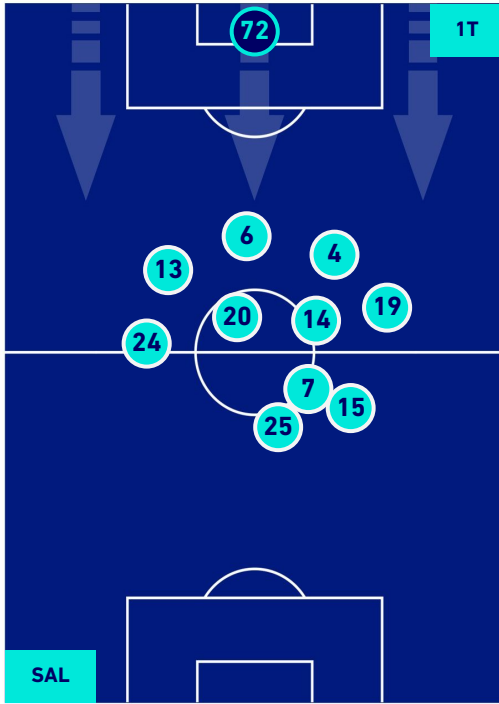

SALERNITANA

2-4

EMPOLI

HEATMAP

SALERNITANA

2-4

EMPOLI

POSIZIONI MEDIE

Legenda:

- | | | |
|-----------------|-------------------|------------------|
| 1^ Sostituzione | Giocatore Entrato | Giocatore Uscito |
| 2^ Sostituzione | Giocatore Entrato | Giocatore Uscito |
| 3^ Sostituzione | Giocatore Entrato | Giocatore Uscito |
| 4^ Sostituzione | Giocatore Entrato | Giocatore Uscito |
| 5^ Sostituzione | Giocatore Entrato | Giocatore Uscito |
-
- | | |
|--------------------------------------|--|
| Giocatore Entrato in sostituzione di | |
| Giocatore Entrato in sostituzione di | |
| Giocatore Entrato in sostituzione di | |
| Giocatore Entrato in sostituzione di | |