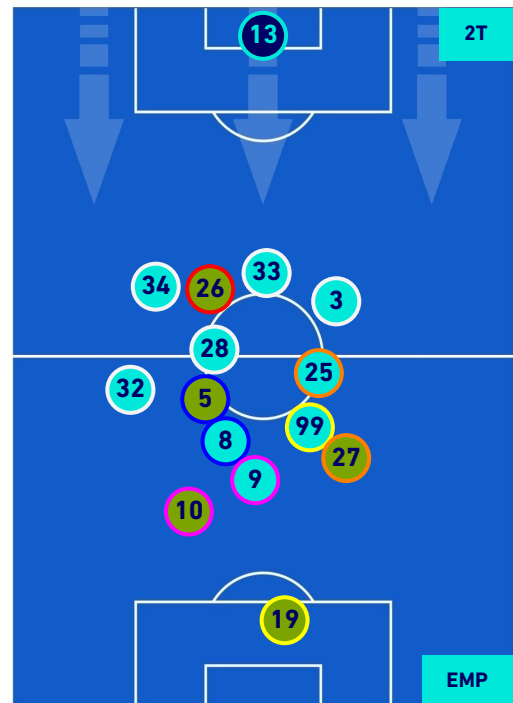

SALERNITANA

2-4

EMPOLI

HEATMAP

SALERNITANA

2-4

EMPOLI

POSIZIONI MEDIE

Legenda:

- | | | |
|-----------------|-------------------|------------------|
| 1^ Sostituzione | Giocatore Entrato | Giocatore Uscito |
| 2^ Sostituzione | Giocatore Entrato | Giocatore Uscito |
| 3^ Sostituzione | Giocatore Entrato | Giocatore Uscito |
| 4^ Sostituzione | Giocatore Entrato | Giocatore Uscito |
| 5^ Sostituzione | Giocatore Entrato | Giocatore Uscito |
-
- | | |
|--------------------------------------|--|
| Giocatore Entrato in sostituzione di | |
| Giocatore Entrato in sostituzione di | |
| Giocatore Entrato in sostituzione di | |
| Giocatore Entrato in sostituzione di | |

SALERNITANA

2-4

EMPOLI

POSIZIONI MEDIE POSSESSO PALLA [proprio]

Legenda:

- | | | |
|-----------------|--------------------------------------|------------------|
| 1ª Sostituzione | Giocatore Entrato | Giocatore Uscito |
| 2ª Sostituzione | Giocatore Entrato | Giocatore Uscito |
| 3ª Sostituzione | Giocatore Entrato | Giocatore Uscito |
| 4ª Sostituzione | Giocatore Entrato | Giocatore Uscito |
| 5ª Sostituzione | Giocatore Entrato | Giocatore Uscito |
| | Giocatore Entrato in sostituzione di | Giocatore Uscito |
| | Giocatore Entrato in sostituzione di | Giocatore Uscito |
| | Giocatore Entrato in sostituzione di | Giocatore Uscito |
| | Giocatore Entrato in sostituzione di | Giocatore Uscito |
| | Giocatore Entrato in sostituzione di | Giocatore Uscito |