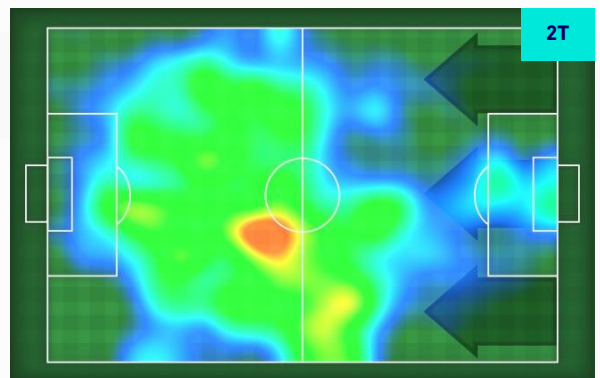

SALERNITANA

2-4

EMPOLI

GIOCATORI CHIAVE

FRANCK RIBERY 7

Ruolo:	Centrocampista
Presenze in Serie A:	55
Gol in Serie A:	5
Data Nascita:	07/04/1983
Nazionalità:	FRA

Jog 32% - Run 60% - Sprint 8% **Km 10.289**

3.325	6.126	0.838

Statistiche

Minuti giocati	97'
Assist	1
Palle giocate	79
Passaggi riusciti	47
Passaggi riusciti/tentati (%)	87%
Passaggi chiave	4
Falli subiti	2

ANDREA PINAMONTI 99

Ruolo:	Attaccante
Presenze in Serie A:	78
Gol in Serie A:	14
Data Nascita:	19/05/1999
Nazionalità:	ITA

Jog 30% - Run 63% - Sprint 7% **Km 9.468**

2.795	5.936	0.737

Statistiche

Minuti giocati	95'
Gol	2
Occasioni da gol	4
Tiri	6
Tiri in porta	3(2)
Palle giocate	38
Passaggi riusciti	11
Passaggi riusciti/tentati (%)	55%
Recuperi	7

HeatMap