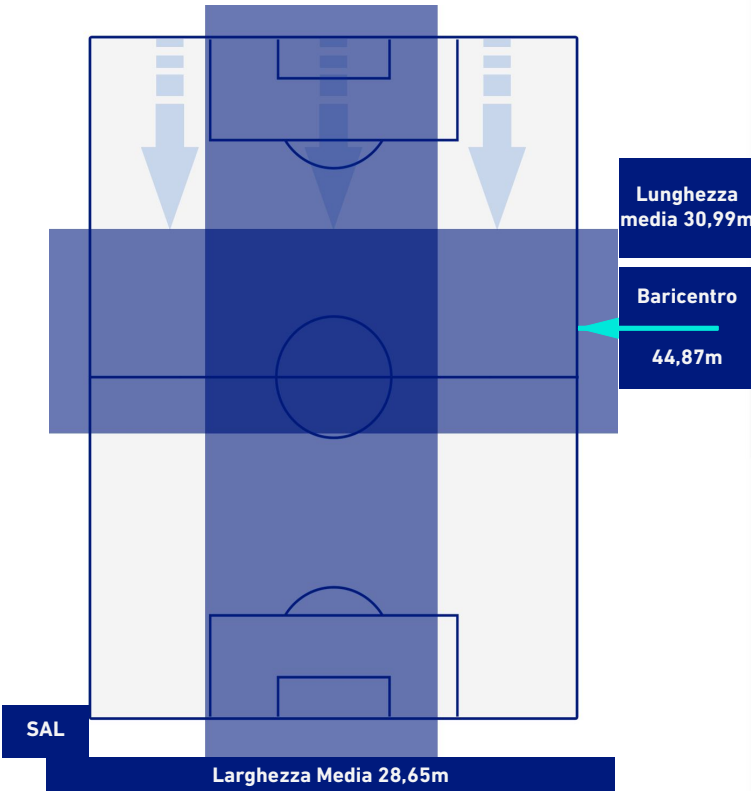

BARICENTRO POSSESSO AVVERSAIO