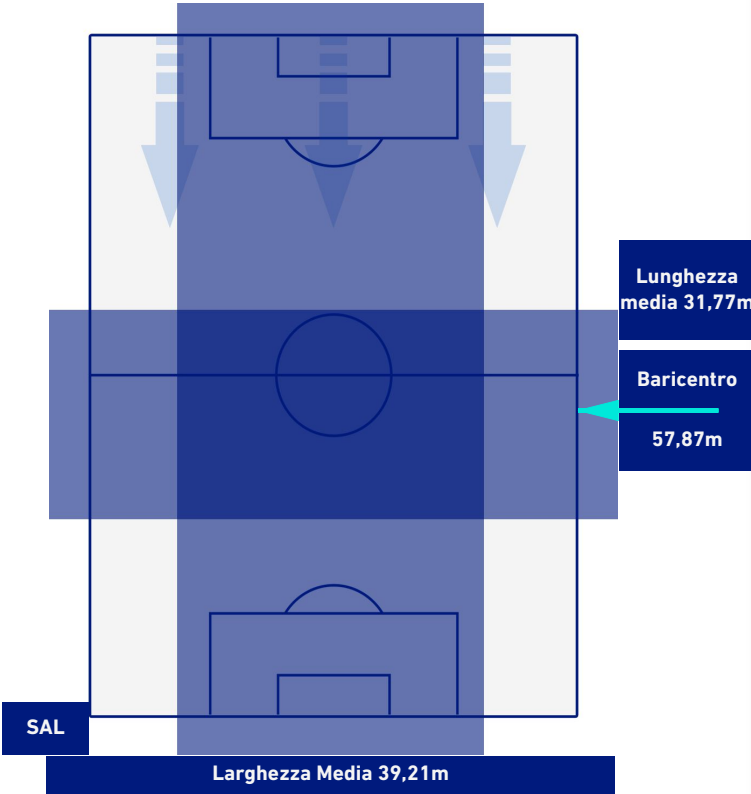

SALERNITANA

2-4

EMPOLI

BARICENTRO POSSESSO PROPRIO