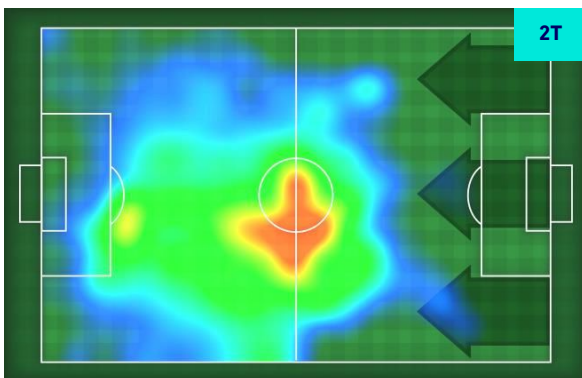

SALERNITANA

2-4

EMPOLI

GIOCATORI CHIAVE

FRANCK RIBERY 7

Ruolo:	Centrocampista
Presenze in Serie A:	55
Gol in Serie A:	5
Data Nascita:	07/04/1983
Nazionalità:	FRA

Jog 32% - Run 60% - Sprint 8% **Km 10.289**

3.325	6.126	0.838

Statistiche

Minuti giocati	97'
Assist	1
Palle giocate	79
Passaggi riusciti	47
Passaggi riusciti/tentati (%)	87%
Passaggi chiave	4
Falli subiti	2

ANDREA PINAMONTI 99

Ruolo:	Attaccante
Presenze in Serie A:	78
Gol in Serie A:	14
Data Nascita:	19/05/1999
Nazionalità:	ITA

Jog 30% - Run 63% - Sprint 7% **Km 9.468**

2.795	5.936	0.737

Statistiche

Minuti giocati	95'
Gol	2
Occasioni da gol	4
Tiri	6
Tiri in porta	3(2)
Palle giocate	38
Passaggi riusciti	11
Passaggi riusciti/tentati (%)	55%
Recuperi	7

HeatMap