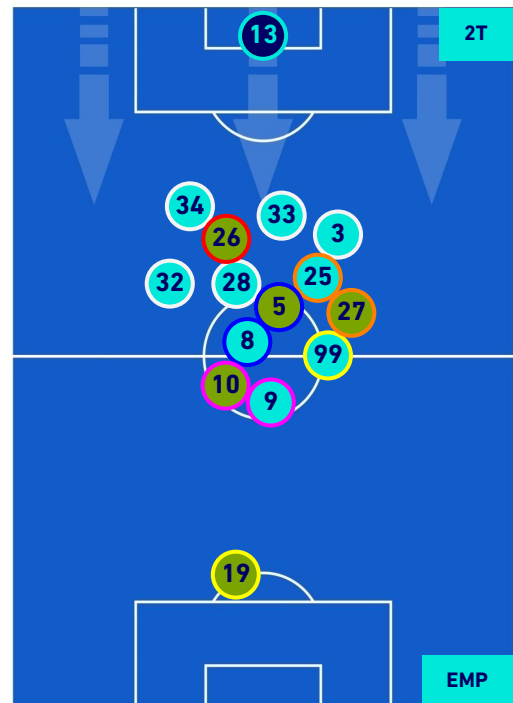

SALERNITANA

2-4

EMPOLI

HEATMAP

SALERNITANA

2-4

EMPOLI

POSIZIONI MEDIE

Legenda:

- | | | |
|-----------------|-------------------|------------------|
| 1^ Sostituzione | Giocatore Entrato | Giocatore Uscito |
| 2^ Sostituzione | Giocatore Entrato | Giocatore Uscito |
| 3^ Sostituzione | Giocatore Entrato | Giocatore Uscito |
| 4^ Sostituzione | Giocatore Entrato | Giocatore Uscito |
| 5^ Sostituzione | Giocatore Entrato | Giocatore Uscito |
-
- | | |
|--------------------------------------|--|
| Giocatore Entrato in sostituzione di | |
| Giocatore Entrato in sostituzione di | |
| Giocatore Entrato in sostituzione di | |
| Giocatore Entrato in sostituzione di | |

SALERNITANA

2-4

EMPOLI

POSIZIONI MEDIE POSSESSO PALLA [proprio]

Legenda:

- | | | |
|-----------------|--------------------------------------|------------------|
| 1ª Sostituzione | Giocatore Entrato | Giocatore Uscito |
| 2ª Sostituzione | Giocatore Entrato | Giocatore Uscito |
| 3ª Sostituzione | Giocatore Entrato | Giocatore Uscito |
| 4ª Sostituzione | Giocatore Entrato | Giocatore Uscito |
| 5ª Sostituzione | Giocatore Entrato | Giocatore Uscito |
| | Giocatore Entrato in sostituzione di | Giocatore Uscito |
| | Giocatore Entrato in sostituzione di | Giocatore Uscito |
| | Giocatore Entrato in sostituzione di | Giocatore Uscito |
| | Giocatore Entrato in sostituzione di | Giocatore Uscito |
| | Giocatore Entrato in sostituzione di | Giocatore Uscito |