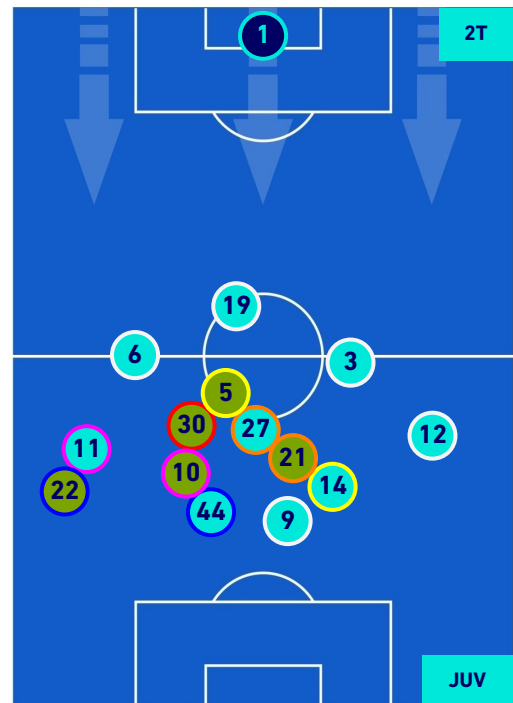

INTER

1-1

JUVENTUS

POSIZIONI MEDIE POSSESSO PALLA [proprio]

Legenda:

- 1ª Sostituzione
- 2ª Sostituzione
- 3ª Sostituzione
- 4ª Sostituzione
- 5ª Sostituzione

- Giocatore Entrato
- Giocatore Entrato
- Giocatore Entrato
- Giocatore Entrato
- Giocatore Entrato

- Giocatore Uscito
- Giocatore Uscito
- Giocatore Uscito
- Giocatore Uscito
- Giocatore Uscito

- Giocatore Entrato in sostituzione di
- Giocatore Entrato in sostituzione di
- Giocatore Entrato in sostituzione di
- Giocatore Entrato in sostituzione di