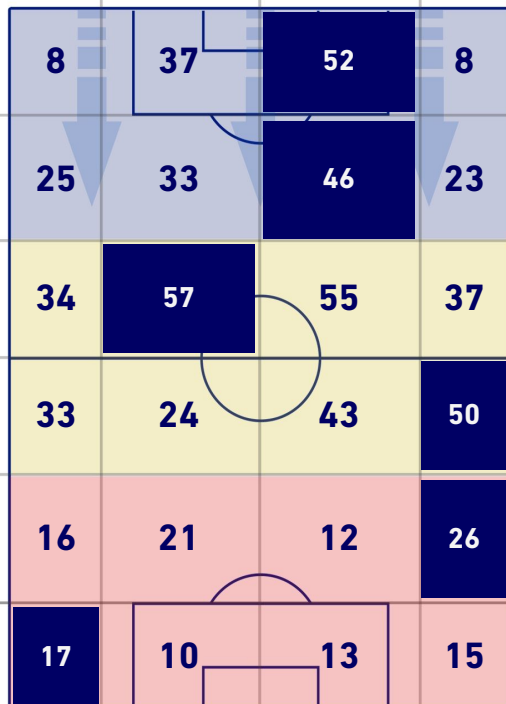

JUVENTUS

BARICENTRO POSSESSO PROPRIO

BARICENTRO POSSESSO AVVERSARIO

INTER

1-1

JUVENTUS

BILANCIAMENTO OFFENSIVO

24	Azioni di attacco	26
10	Tiri totali	16
2	Occasioni da gol	3

ZONE DI TIRO

1	Gol	1
2	In porta	4
5	Fuori Porta	7
3	Respinto	5

TOCCHI PALLA

695	Palloni giocati totali	740
232	DIFESA	259
333	CENTROCAMPO	337
130	ATTACCO	144

23	Tocchi area avversaria	23	
E. DZEKO	8	7	ALEX SANDRO
D. DUMFRIES	3	6	L. BONUCCI
M. SKRINIAR	3	4	A. MORATA