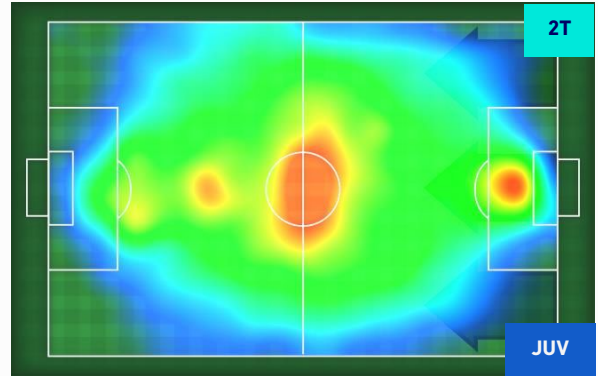

Jog-Run-Sprint (km 113.377)		
29.297	74.574	9.506

I dati fisici sono relativi alla rilevazione live e potranno differire da quelli certificati consegnati successivamente agli staff tecnici

Milano 24/10/2021 STADIO GIUSEPPE MEAZZA - 20:45

INTER

1-1

JUVENTUS

HEATMAP

INTER

1-1

JUVENTUS

POSIZIONI MEDIE

Legenda:

- | | | |
|-----------------|--------------------------------------|------------------|
| 1^ Sostituzione | Giocatore Entrato | Giocatore Uscito |
| 2^ Sostituzione | Giocatore Entrato | Giocatore Uscito |
| 3^ Sostituzione | Giocatore Entrato | Giocatore Uscito |
| 4^ Sostituzione | Giocatore Entrato | Giocatore Uscito |
| 5^ Sostituzione | Giocatore Entrato | Giocatore Uscito |
| | Giocatore Entrato in sostituzione di | Giocatore Uscito |
| | Giocatore Entrato in sostituzione di | Giocatore Uscito |
| | Giocatore Entrato in sostituzione di | Giocatore Uscito |
| | Giocatore Entrato in sostituzione di | Giocatore Uscito |
| | Giocatore Entrato in sostituzione di | Giocatore Uscito |