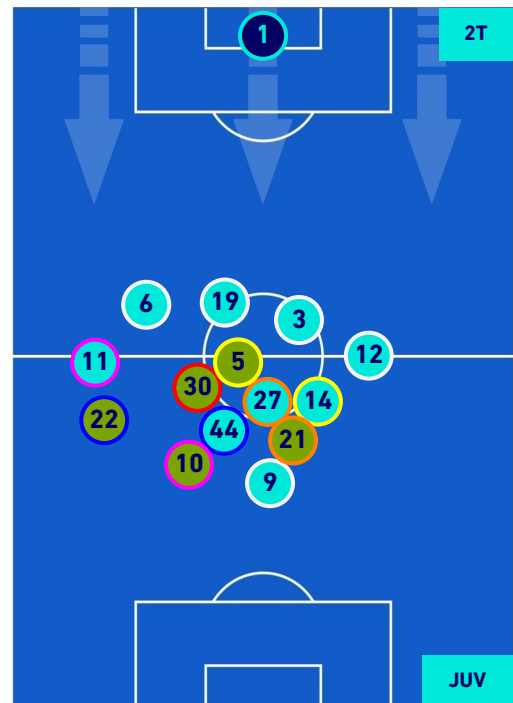

INTER

1-1

JUVENTUS

HEATMAP

INTER

1-1

JUVENTUS

POSIZIONI MEDIE

Legenda:

- | | | |
|-----------------|--------------------------------------|------------------|
| 1^ Sostituzione | Giocatore Entrato | Giocatore Uscito |
| 2^ Sostituzione | Giocatore Entrato | Giocatore Uscito |
| 3^ Sostituzione | Giocatore Entrato | Giocatore Uscito |
| 4^ Sostituzione | Giocatore Entrato | Giocatore Uscito |
| 5^ Sostituzione | Giocatore Entrato | Giocatore Uscito |
| | Giocatore Entrato in sostituzione di | Giocatore Uscito |
| | Giocatore Entrato in sostituzione di | Giocatore Uscito |
| | Giocatore Entrato in sostituzione di | Giocatore Uscito |
| | Giocatore Entrato in sostituzione di | Giocatore Uscito |
| | Giocatore Entrato in sostituzione di | Giocatore Uscito |