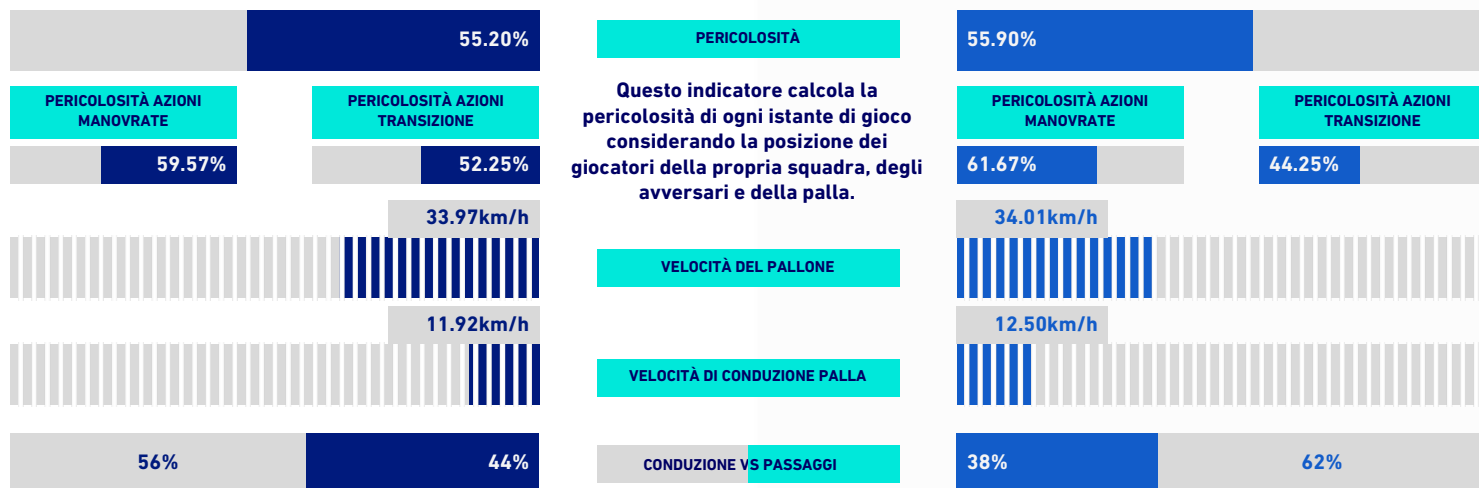

INTER

1-1

JUVENTUS

VIRTUAL COACH

INDICATORI DI SQUADRA

RECORDMEN

INDICE DI VERTICALITÀ

Numero di giocatori avversari superati da un passaggio verticale. Calcolato solo se il passaggio è andato a buon fine. Dà idea di quanto un giocatore tenda a superare le linee di pressione avversarie.