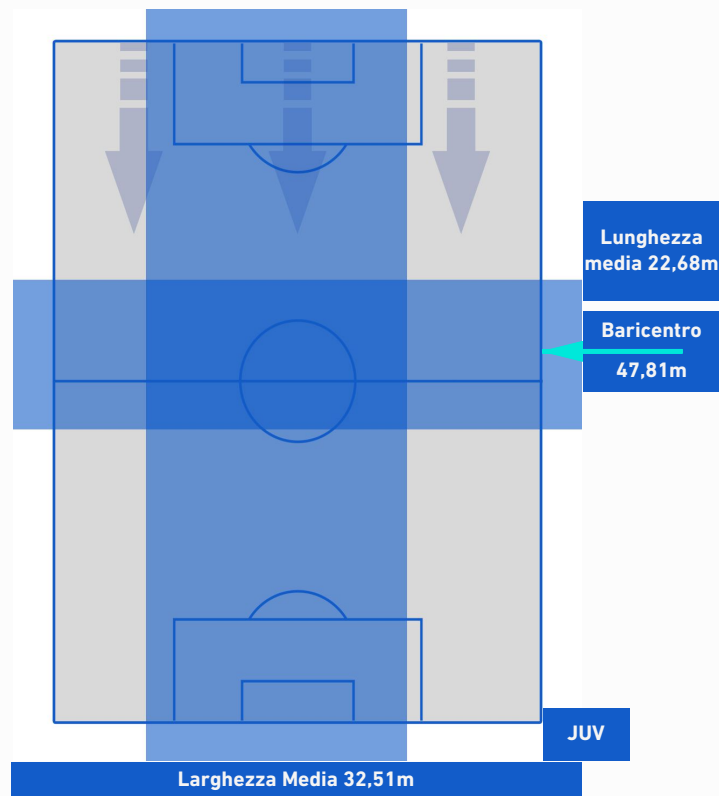

-
-
-
-
-

INTER

1-1

JUVENTUS

BARICENTRO 1° TEMPO

BARICENTRO 2° TEMPO

INTER

1-1