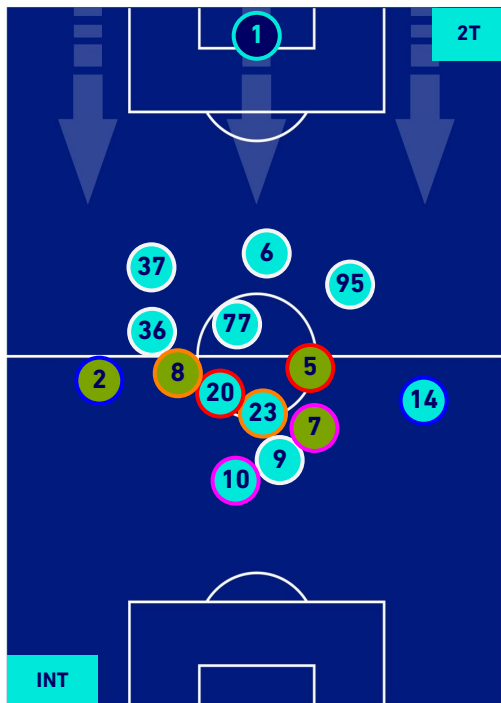

INTER

1-1

JUVENTUS

POSIZIONI MEDIE POSSESSO PALLA [proprio]

Legenda:

- 1ª Sostituzione
- 2ª Sostituzione
- 3ª Sostituzione
- 4ª Sostituzione
- 5ª Sostituzione

- Giocatore Entrato
- Giocatore Entrato
- Giocatore Entrato
- Giocatore Entrato
- Giocatore Entrato

- Giocatore Uscito
- Giocatore Uscito
- Giocatore Uscito
- Giocatore Uscito
- Giocatore Uscito

- Giocatore Entrato in sostituzione di
- Giocatore Entrato in sostituzione di
- Giocatore Entrato in sostituzione di
- Giocatore Entrato in sostituzione di