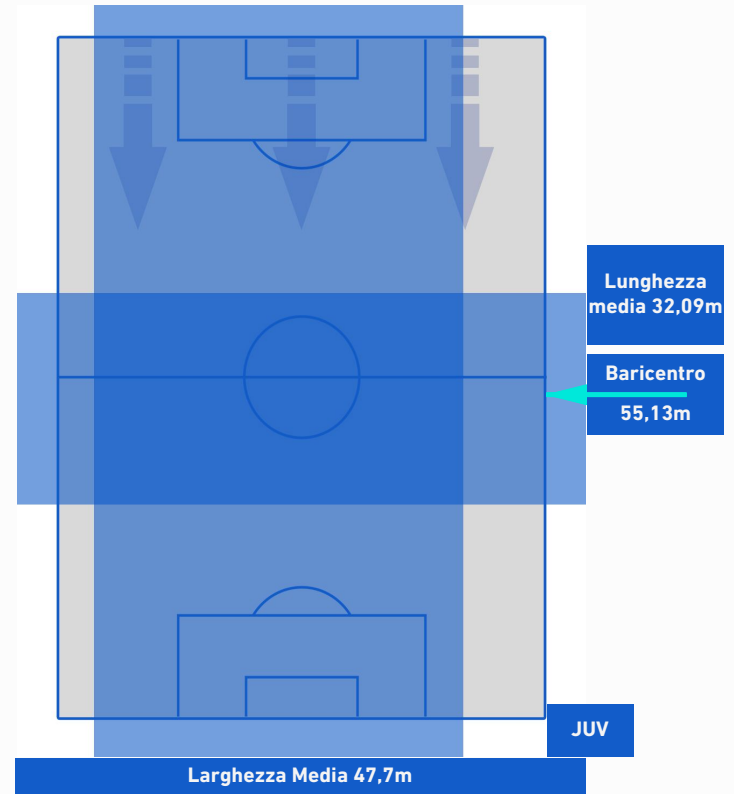

INTER

1-1

JUVENTUS

BARICENTRO POSSESSO PROPRIO