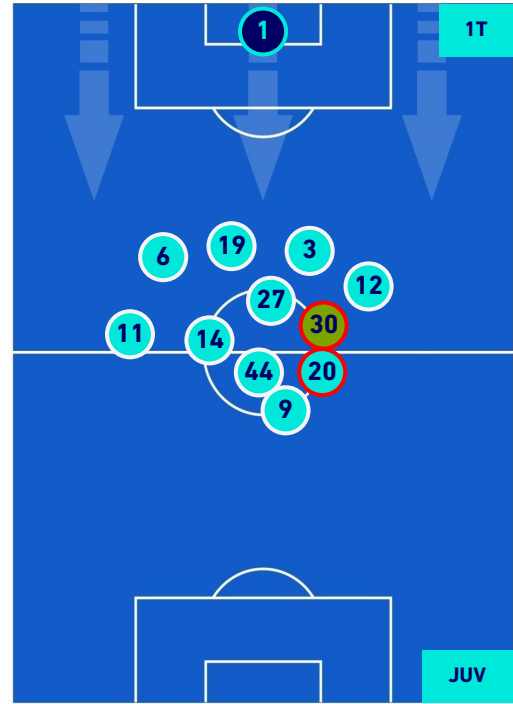

INTER

1-1

JUVENTUS

HEATMAP

INTER

1-1

JUVENTUS

POSIZIONI MEDIE

Legenda:

- | | | |
|-----------------|--------------------------------------|------------------|
| 1^ Sostituzione | Giocatore Entrato | Giocatore Uscito |
| 2^ Sostituzione | Giocatore Entrato | Giocatore Uscito |
| 3^ Sostituzione | Giocatore Entrato | Giocatore Uscito |
| 4^ Sostituzione | Giocatore Entrato | Giocatore Uscito |
| 5^ Sostituzione | Giocatore Entrato | Giocatore Uscito |
| | Giocatore Entrato in sostituzione di | Giocatore Uscito |
| | Giocatore Entrato in sostituzione di | Giocatore Uscito |
| | Giocatore Entrato in sostituzione di | Giocatore Uscito |
| | Giocatore Entrato in sostituzione di | Giocatore Uscito |
| | Giocatore Entrato in sostituzione di | Giocatore Uscito |