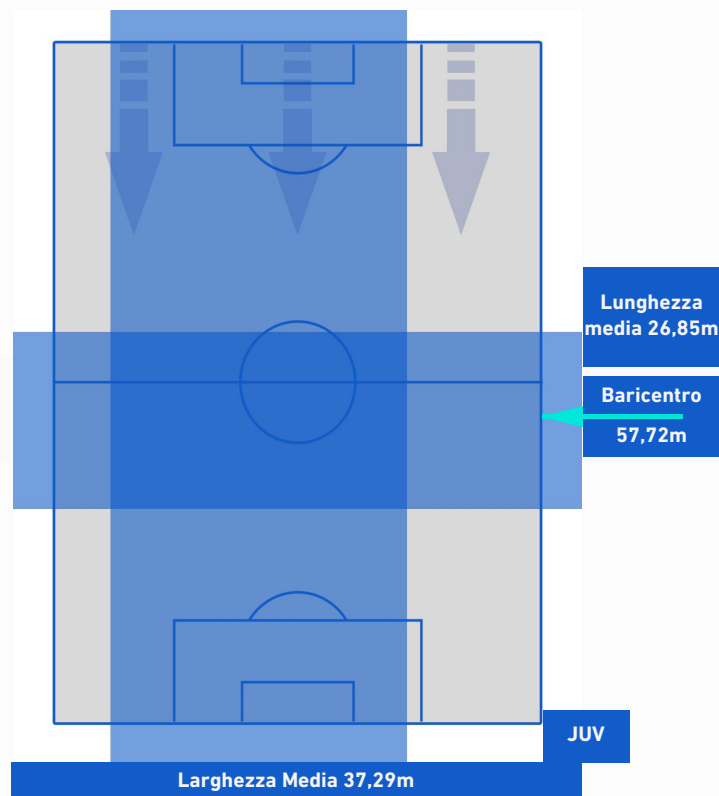

-
-
-
-
-

INTER

1-1

JUVENTUS

BARICENTRO 1° TEMPO

BARICENTRO 2° TEMPO

INTER

1-1