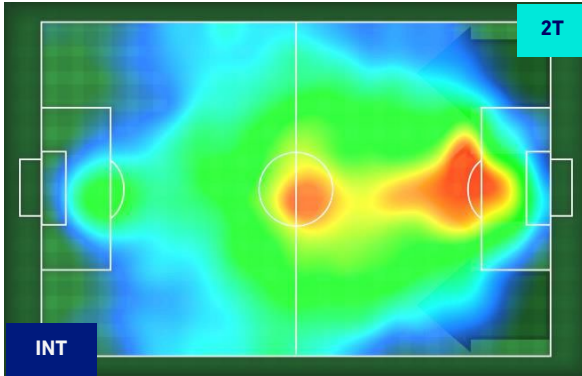

Jog-Run-Sprint (km 113.377)		
29.297	74.574	9.506

I dati fisici sono relativi alla rilevazione live e potranno differire da quelli certificati consegnati successivamente agli staff tecnici

Milano 24/10/2021 STADIO GIUSEPPE MEAZZA - 20:45

INTER

1-1

JUVENTUS

HEATMAP

INTER

1-1

JUVENTUS

POSIZIONI MEDIE