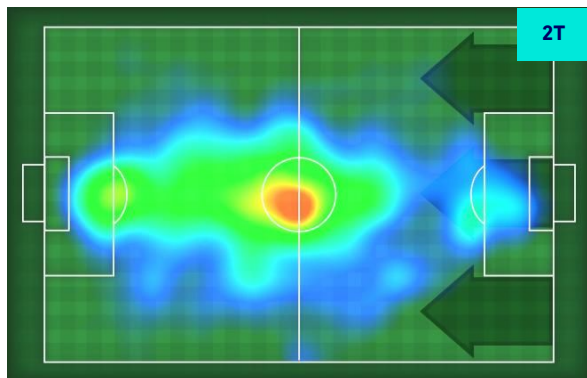

INTER

1-1

JUVENTUS

GIOCATORI CHIAVE

EDIN DZEKO 9

Ruolo:	Attaccante
Presenze in Serie A:	208
Gol in Serie A:	92
Data Nascita:	17/03/1986
Nazionalità:	BIH

Jog 28% - Run 65% - Sprint 7% **Km 11.03**

3.038	7.156	0.836

Statistiche

Minuti giocati	99'
Gol	1
Occasioni da gol	1
Tiri	4
Tiri in porta	2(1)
Palle giocate	44
Passaggi riusciti	16
Passaggi riusciti/tentati (%)	76%
Recuperi	6
Falli subiti	4

HeatMap