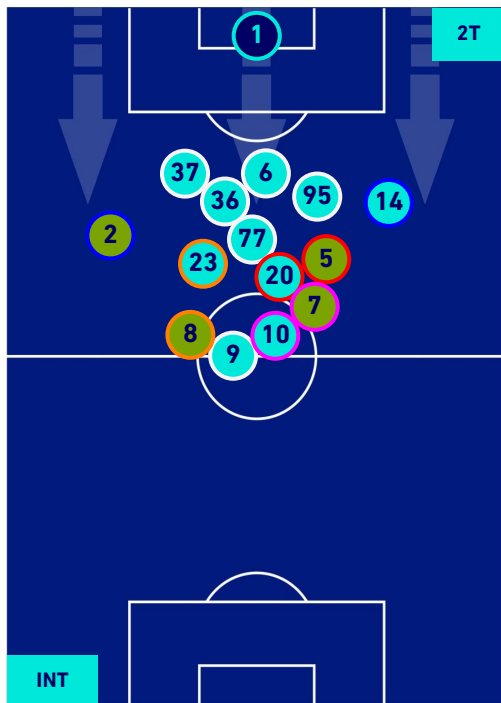

- Giocatore Uscito
- Giocatore Uscito
- Giocatore Uscito
- Giocatore Uscito

INTER

1-1

JUVENTUS

POSIZIONI MEDIE POSSESSO PALLA [avversario]

Legenda:

- 1^ Sostituzione
- 2^ Sostituzione
- 3^ Sostituzione
- 4^ Sostituzione
- 5^ Sostituzione