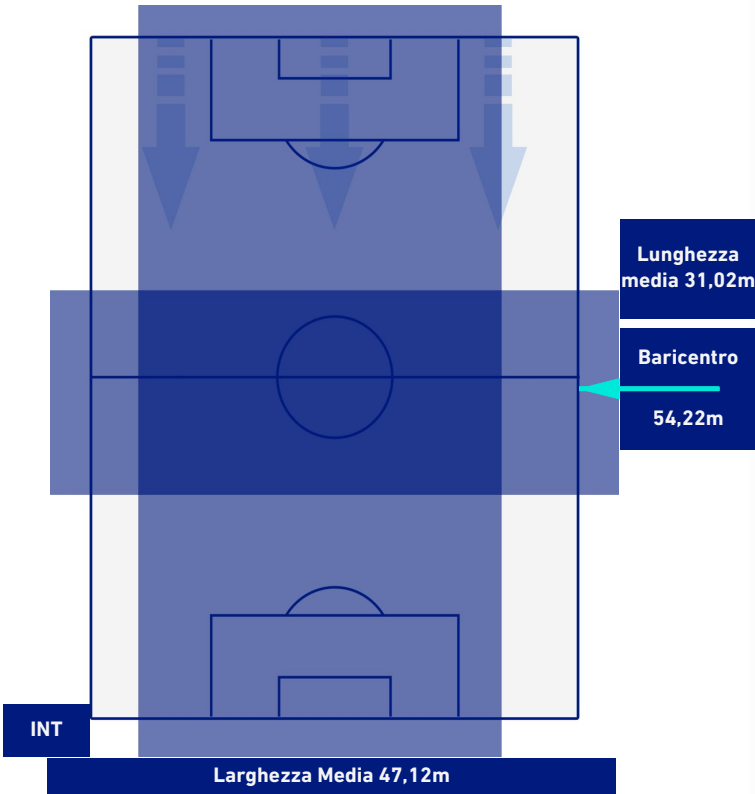

INTER

1-1

JUVENTUS

BARICENTRO POSSESSO PROPRIO