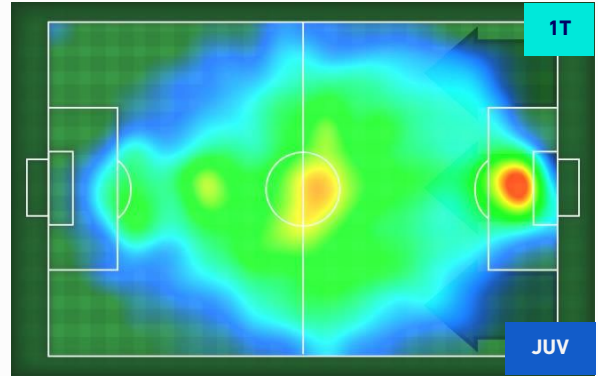

Jog-Run-Sprint (km 113.377)		
29.297	74.574	9.506

I dati fisici sono relativi alla rilevazione live e potranno differire da quelli certificati consegnati successivamente agli staff tecnici

Milano 24/10/2021 STADIO GIUSEPPE MEAZZA - 20:45

INTER

1-1

JUVENTUS

HEATMAP

INTER

1-1

JUVENTUS

POSIZIONI MEDIE

Legenda:

- | | | |
|-----------------|--------------------------------------|------------------|
| 1^ Sostituzione | Giocatore Entrato | Giocatore Uscito |
| 2^ Sostituzione | Giocatore Entrato | Giocatore Uscito |
| 3^ Sostituzione | Giocatore Entrato | Giocatore Uscito |
| 4^ Sostituzione | Giocatore Entrato | Giocatore Uscito |
| 5^ Sostituzione | Giocatore Entrato | Giocatore Uscito |
| | Giocatore Entrato in sostituzione di | Giocatore Uscito |
| | Giocatore Entrato in sostituzione di | Giocatore Uscito |
| | Giocatore Entrato in sostituzione di | Giocatore Uscito |
| | Giocatore Entrato in sostituzione di | Giocatore Uscito |
| | Giocatore Entrato in sostituzione di | Giocatore Uscito |