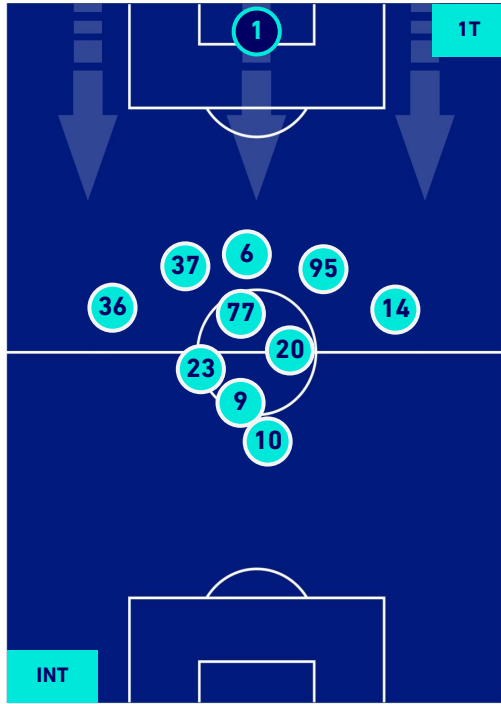

- Giocatore Uscito
- Giocatore Uscito
- Giocatore Uscito
- Giocatore Uscito

INTER

1-1

JUVENTUS

POSIZIONI MEDIE POSSESSO PALLA [avversario]

Legenda:

- 1^ Sostituzione
- 2^ Sostituzione
- 3^ Sostituzione
- 4^ Sostituzione
- 5^ Sostituzione