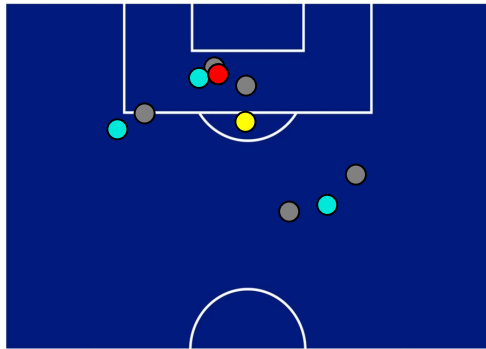

JUVENTUS

BARICENTRO POSSESSO PROPRIO

BARICENTRO POSSESSO AVVERSARIO

INTER

1-1

JUVENTUS

BILANCIAMENTO OFFENSIVO

24	Azioni di attacco	26
10	Tiri totali	16
2	Occasioni da gol	3

ZONE DI TIRO

1	Gol	1
2	In porta	4
5	Fuori Porta	7
3	Respinto	5

TOCCHI PALLA

695	Palloni giocati totali	740
232	DIFESA	259
333	CENTROCAMPO	337
130	ATTACCO	144

23	Tocchi area avversaria	23	
E. DZEKO	8	7	ALEX SANDRO
D. DUMFRIES	3	6	L. BONUCCI
M. SKRINIAR	3	4	A. MORATA