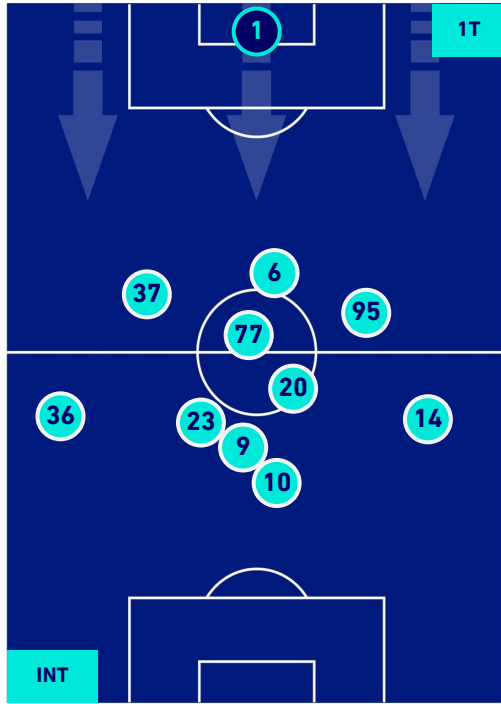

INTER

1-1

JUVENTUS

POSIZIONI MEDIE POSSESSO PALLA [proprio]

Legenda:

- 1ª Sostituzione
- 2ª Sostituzione
- 3ª Sostituzione
- 4ª Sostituzione
- 5ª Sostituzione

- Giocatore Entrato
- Giocatore Entrato
- Giocatore Entrato
- Giocatore Entrato
- Giocatore Entrato

- Giocatore Uscito
- Giocatore Uscito
- Giocatore Uscito
- Giocatore Uscito
- Giocatore Uscito

- Giocatore Entrato in sostituzione di
- Giocatore Entrato in sostituzione di
- Giocatore Entrato in sostituzione di
- Giocatore Entrato in sostituzione di