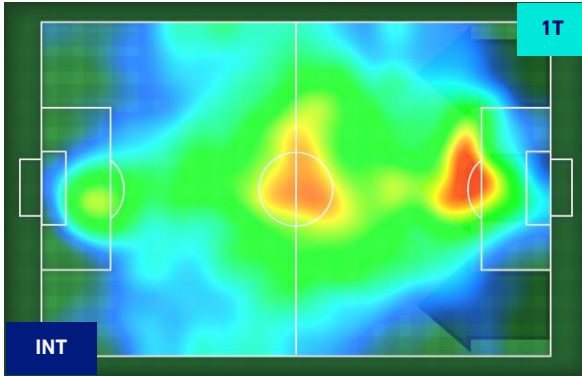

Jog-Run-Sprint (km 113.377)		
29.297	74.574	9.506

I dati fisici sono relativi alla rilevazione live e potranno differire da quelli certificati consegnati successivamente agli staff tecnici

Milano 24/10/2021 STADIO GIUSEPPE MEAZZA - 20:45

INTER

1-1

JUVENTUS

HEATMAP

INTER

1-1

JUVENTUS

POSIZIONI MEDIE