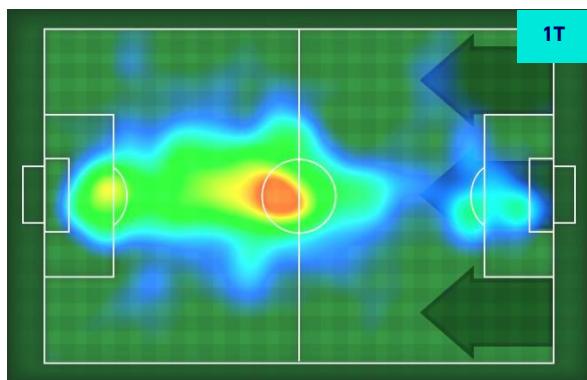

INTER

1-1

JUVENTUS

GIOCATORI CHIAVE

EDIN DZEKO 9

Ruolo:	Attaccante
Presenze in Serie A:	208
Gol in Serie A:	92
Data Nascita:	17/03/1986
Nazionalità:	BIH

Jog 28% - Run 65% - Sprint 7% **Km 11.03**

3.038	7.156	0.836

Statistiche

Minuti giocati	99'
Gol	1
Occasioni da gol	1
Tiri	4
Tiri in porta	2(1)
Palle giocate	44
Passaggi riusciti	16
Passaggi riusciti/tentati (%)	76%
Recuperi	6
Falli subiti	4

HeatMap