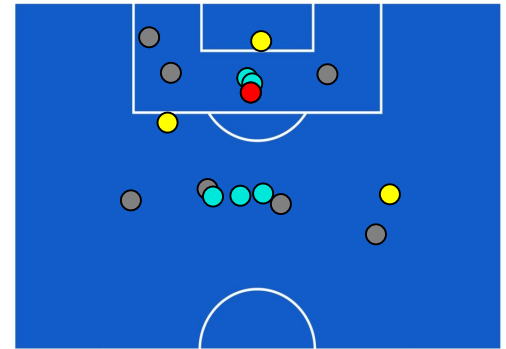

JUVENTUS

BARICENTRO POSSESSO PROPRIO

BARICENTRO POSSESSO AVVERSARIO

INTER

1-1

JUVENTUS

BILANCIAMENTO OFFENSIVO

24	Azioni di attacco	26
10	Tiri totali	16
2	Occasioni da gol	3

ZONE DI TIRO

1	Gol	1
2	In porta	4
5	Fuori Porta	7
3	Respinto	5

TOCCHI PALLA

695	Palloni giocati totali	740
232	DIFESA	259
333	CENTROCAMPO	337
130	ATTACCO	144

23	Tocchi area avversaria	23	
E. DZEKO	8	7	ALEX SANDRO
D. DUMFRIES	3	6	L. BONUCCI
M. SKRINIAR	3	4	A. MORATA