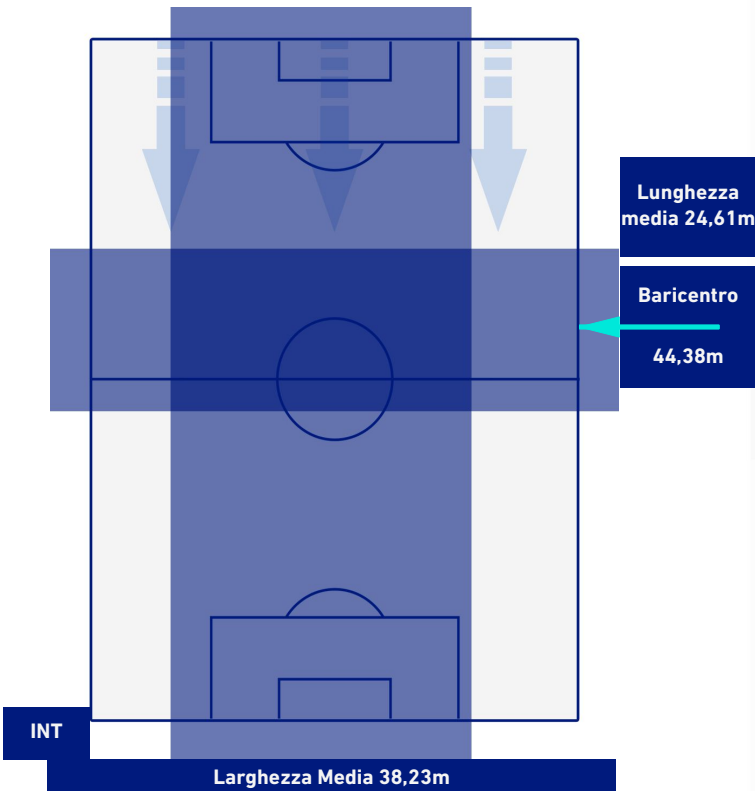

BARICENTRO POSSESSO AVVERSARIO