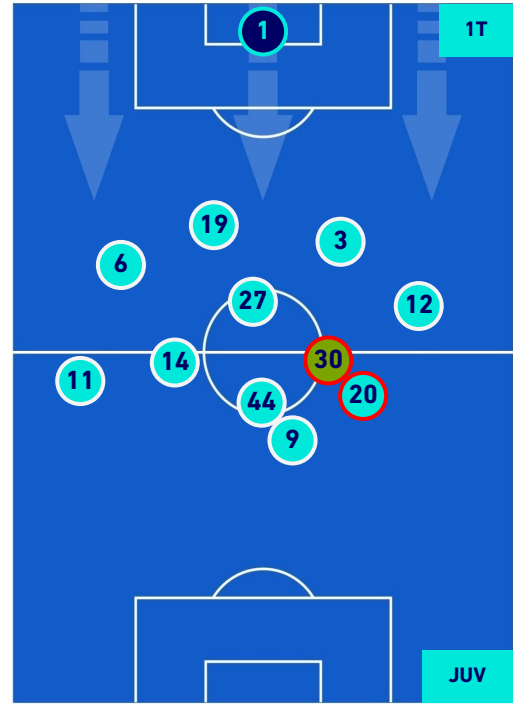

INTER

1-1

JUVENTUS

POSIZIONI MEDIE POSSESSO PALLA [proprio]

Legenda:

- 1ª Sostituzione
- 2ª Sostituzione
- 3ª Sostituzione
- 4ª Sostituzione
- 5ª Sostituzione

- Giocatore Entrato
- Giocatore Entrato
- Giocatore Entrato
- Giocatore Entrato
- Giocatore Entrato

- Giocatore Uscito
- Giocatore Uscito
- Giocatore Uscito
- Giocatore Uscito
- Giocatore Uscito

- Giocatore Entrato in sostituzione di
- Giocatore Entrato in sostituzione di
- Giocatore Entrato in sostituzione di
- Giocatore Entrato in sostituzione di