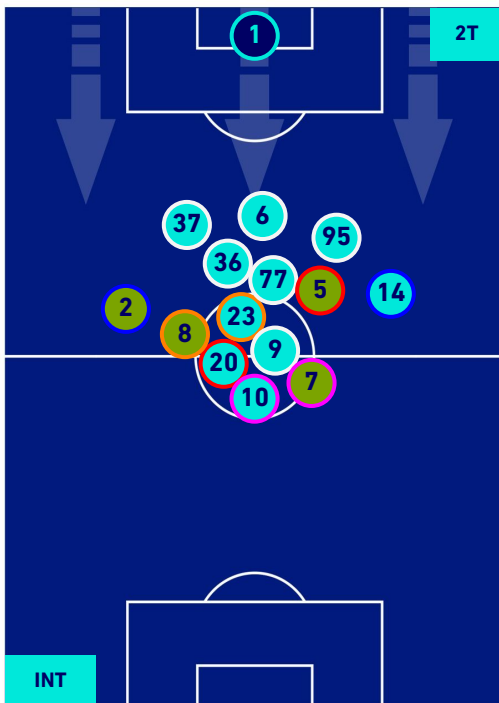

INTER

1-1

JUVENTUS

HEATMAP

INTER

1-1

JUVENTUS

POSIZIONI MEDIE

Legenda:

- | | | |
|-----------------|--------------------------------------|------------------|
| 1^ Sostituzione | Giocatore Entrato | Giocatore Uscito |
| 2^ Sostituzione | Giocatore Entrato | Giocatore Uscito |
| 3^ Sostituzione | Giocatore Entrato | Giocatore Uscito |
| 4^ Sostituzione | Giocatore Entrato | Giocatore Uscito |
| 5^ Sostituzione | Giocatore Entrato | Giocatore Uscito |
| | Giocatore Entrato in sostituzione di | Giocatore Uscito |
| | Giocatore Entrato in sostituzione di | Giocatore Uscito |
| | Giocatore Entrato in sostituzione di | Giocatore Uscito |
| | Giocatore Entrato in sostituzione di | Giocatore Uscito |
| | Giocatore Entrato in sostituzione di | Giocatore Uscito |