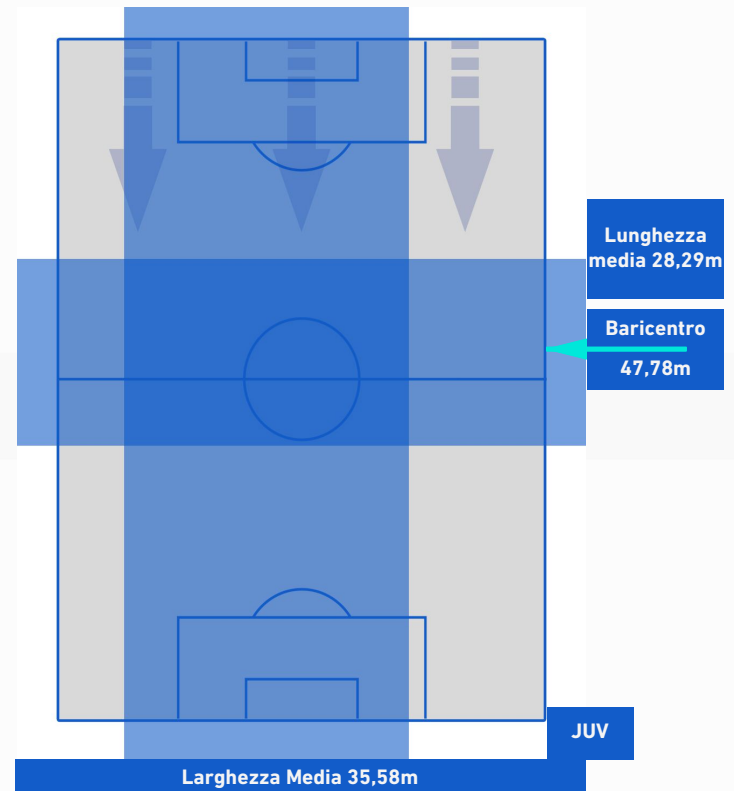

BARICENTRO POSSESSO AVVERSARIO