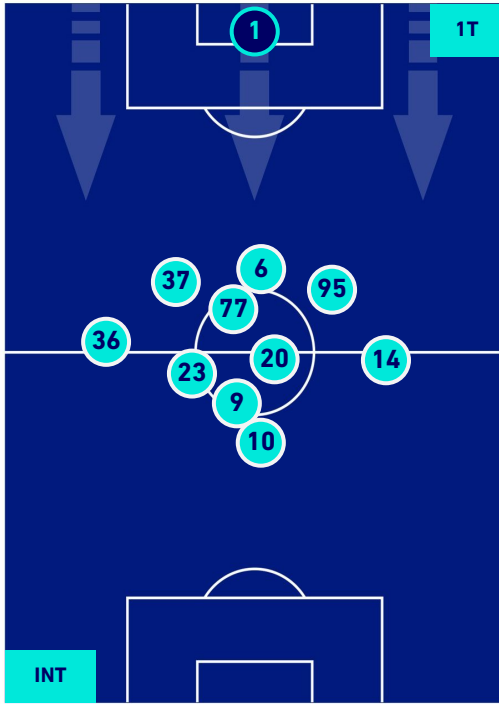

INTER

1-1

JUVENTUS

HEATMAP

INTER

1-1

JUVENTUS

POSIZIONI MEDIE

Legenda:

- | | | |
|-----------------|--------------------------------------|------------------|
| 1^ Sostituzione | Giocatore Entrato | Giocatore Uscito |
| 2^ Sostituzione | Giocatore Entrato | Giocatore Uscito |
| 3^ Sostituzione | Giocatore Entrato | Giocatore Uscito |
| 4^ Sostituzione | Giocatore Entrato | Giocatore Uscito |
| 5^ Sostituzione | Giocatore Entrato | Giocatore Uscito |
| | Giocatore Entrato in sostituzione di | Giocatore Uscito |
| | Giocatore Entrato in sostituzione di | Giocatore Uscito |
| | Giocatore Entrato in sostituzione di | Giocatore Uscito |
| | Giocatore Entrato in sostituzione di | Giocatore Uscito |
| | Giocatore Entrato in sostituzione di | Giocatore Uscito |