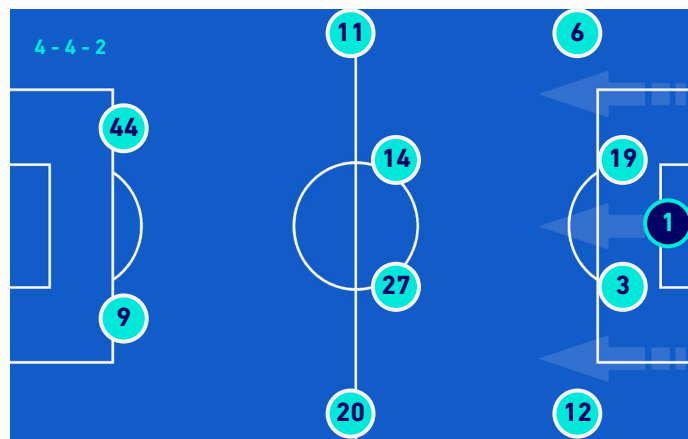

A disposizione

	CARLO PINSOGLIO	23
	MATTIA PERIN	36
	MATTIA DE SCIGLIO	2
	MATTHIJS DE LIGT	4
	ARTHUR	5
	AARON RAMSEY	8
	PAULO DYBALA	10
	LUCA PELLEGRINI	17
	KAIO JORGE	21
	FEDERICO CHIESA	22
	DANIELE RUGANI	24
	RODRIGO BENTANCUR	30

Allenatore: **MASSIMILIANO ALLEGRI**

Quarto Uomo: **GIOVANNI AYROLDI**
V.A.R.: **MARCO GUIDA**
A.V.A.R.: **MATTEO PASSERI**