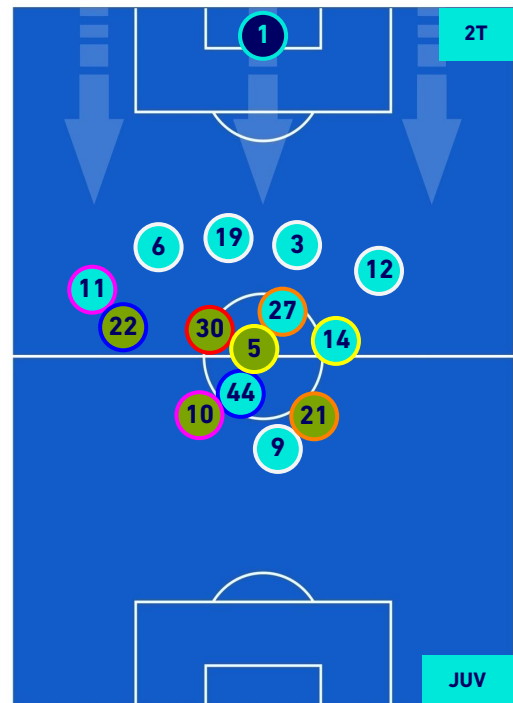

- Giocatore Uscito
- Giocatore Uscito
- Giocatore Uscito
- Giocatore Uscito

INTER

1-1

JUVENTUS

POSIZIONI MEDIE POSSESSO PALLA [avversario]

Legenda:

- 1^ Sostituzione
- 2^ Sostituzione
- 3^ Sostituzione
- 4^ Sostituzione
- 5^ Sostituzione