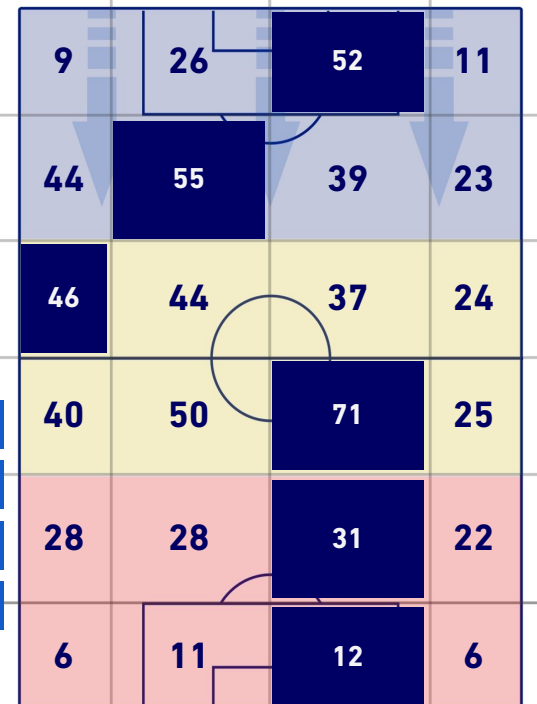

ZONE DI TIRO

1	Gol	1
2	In porta	4
5	Fuori Porta	7
3	Respinto	5

TOCCHI PALLA

695	Palloni giocati totali	740
232	DIFESA	259
333	CENTROCAMPO	337
130	ATTACCO	144

23	Tocchi area avversaria	23	
E. DZEKO	8	7	ALEX SANDRO
D. DUMFRIES	3	6	L. BONUCCI
M. SKRINIAR	3	4	A. MORATA