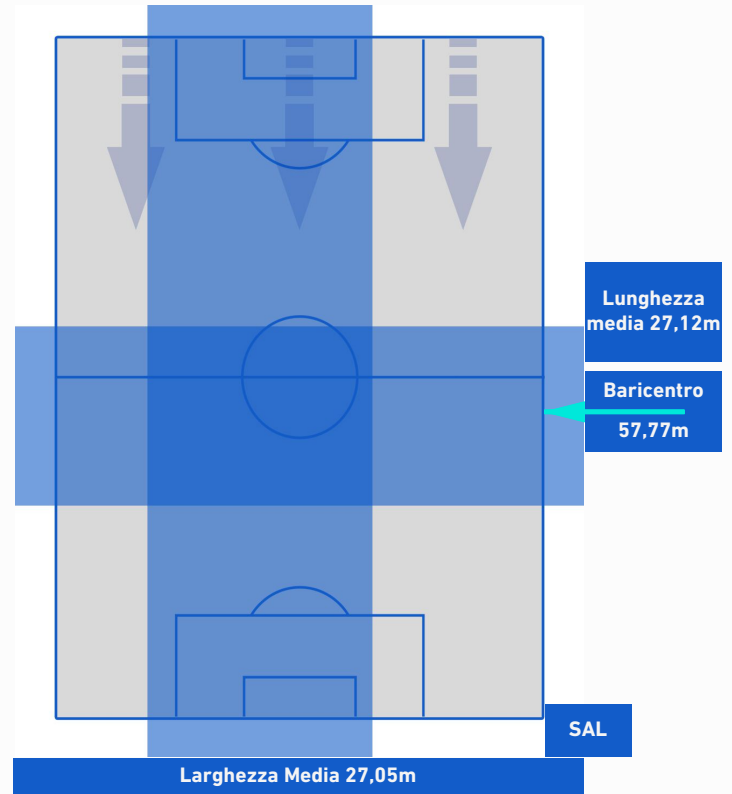

SPEZIA

2-1

SALERNITANA

BARICENTRO 1° TEMPO