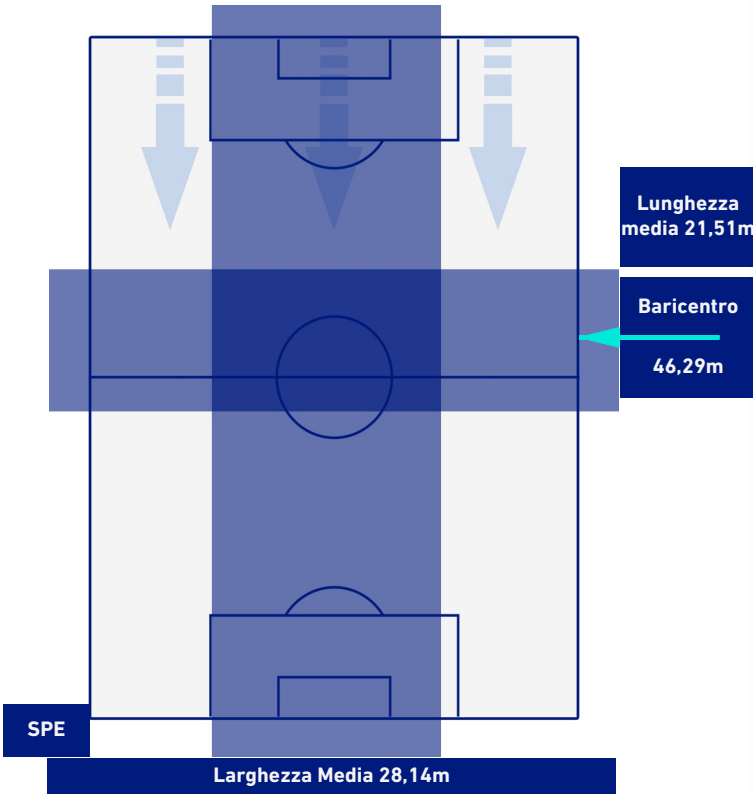

SPEZIA

2-1

SALERNITANA

BARICENTRO 1° TEMPO