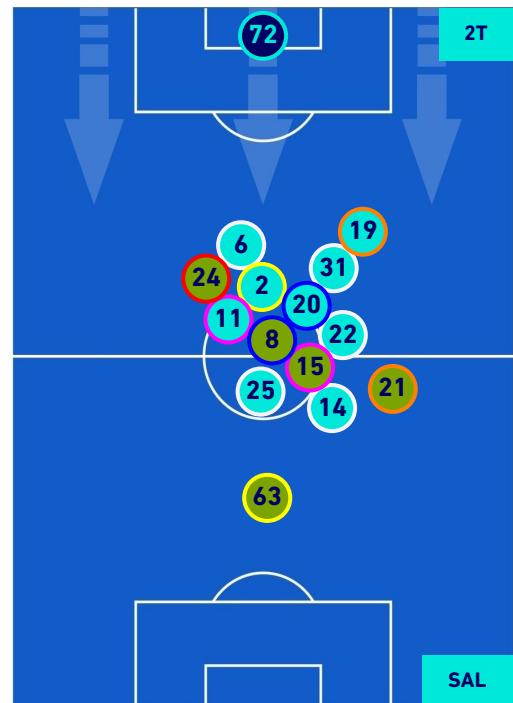

SPEZIA

2-1

SALERNITANA

HEATMAP

SPEZIA

2-1

SALERNITANA

POSIZIONI MEDIE

Legenda:

- | | | |
|-----------------|--------------------------------------|------------------|
| 1^ Sostituzione | Giocatore Entrato | Giocatore Uscito |
| 2^ Sostituzione | Giocatore Entrato | Giocatore Uscito |
| 3^ Sostituzione | Giocatore Entrato | Giocatore Uscito |
| 4^ Sostituzione | Giocatore Entrato | Giocatore Uscito |
| 5^ Sostituzione | Giocatore Entrato | Giocatore Uscito |
| | Giocatore Entrato in sostituzione di | Giocatore Uscito |
| | Giocatore Entrato in sostituzione di | Giocatore Uscito |
| | Giocatore Entrato in sostituzione di | Giocatore Uscito |
| | Giocatore Entrato in sostituzione di | Giocatore Uscito |
| | Giocatore Entrato in sostituzione di | Giocatore Uscito |

SPEZIA

2-1

SALERNITANA

POSIZIONI MEDIE POSSESSO PALLA [proprio]

Legenda:

- | | | | | |
|-----------------|-------------------|------------------|--------------------------------------|--|
| 1^ Sostituzione | Giocatore Entrato | Giocatore Uscito | Giocatore Entrato in sostituzione di | |
| 2^ Sostituzione | Giocatore Entrato | Giocatore Uscito | Giocatore Entrato in sostituzione di | |
| 3^ Sostituzione | Giocatore Entrato | Giocatore Uscito | Giocatore Entrato in sostituzione di | |
| 4^ Sostituzione | Giocatore Entrato | Giocatore Uscito | Giocatore Entrato in sostituzione di | |
| 5^ Sostituzione | Giocatore Entrato | Giocatore Uscito | Giocatore Entrato in sostituzione di | |