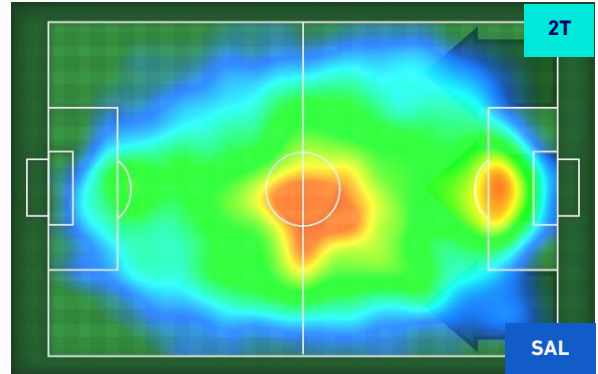

SPEZIA

2-1

SALERNITANA

HEATMAP

SPEZIA

2-1

SALERNITANA

POSIZIONI MEDIE