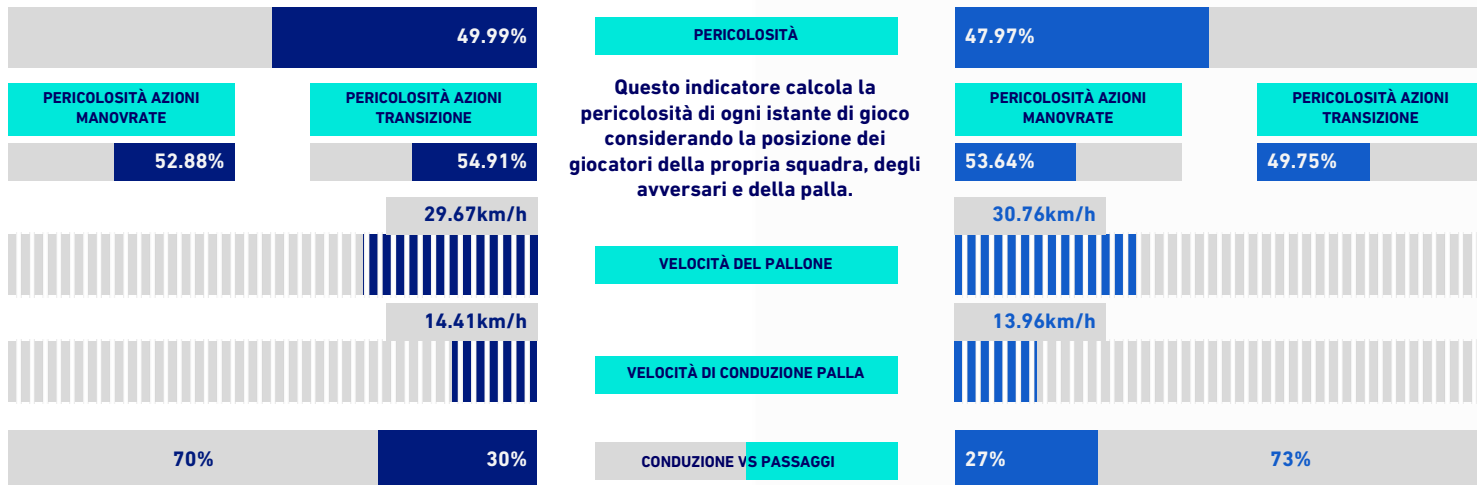

SPEZIA

2-1

SALERNITANA

VIRTUAL COACH

INDICATORI DI SQUADRA

RECORDMEN

INDICE DI VERTICALITÀ

Numero di giocatori avversari superati da un passaggio verticale. Calcolato solo se il passaggio è andato a buon fine. Dà idea di quanto un giocatore tenda a superare le linee di pressione avversarie.