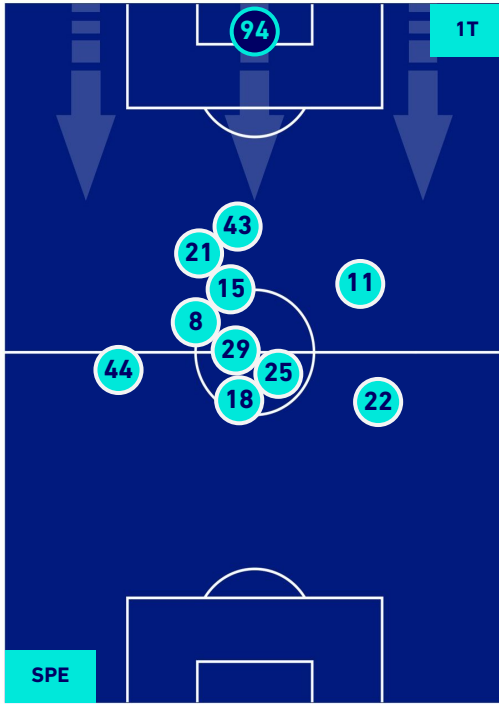

SPEZIA

2-1

SALERNITANA

HEATMAP

SPEZIA

2-1

SALERNITANA

POSIZIONI MEDIE

Legenda:

- | | | |
|-----------------|--------------------------------------|------------------|
| 1^ Sostituzione | Giocatore Entrato | Giocatore Uscito |
| 2^ Sostituzione | Giocatore Entrato | Giocatore Uscito |
| 3^ Sostituzione | Giocatore Entrato | Giocatore Uscito |
| 4^ Sostituzione | Giocatore Entrato | Giocatore Uscito |
| 5^ Sostituzione | Giocatore Entrato | Giocatore Uscito |
| | Giocatore Entrato in sostituzione di | Giocatore Uscito |
| | Giocatore Entrato in sostituzione di | Giocatore Uscito |
| | Giocatore Entrato in sostituzione di | Giocatore Uscito |
| | Giocatore Entrato in sostituzione di | Giocatore Uscito |
| | Giocatore Entrato in sostituzione di | Giocatore Uscito |

SPEZIA

2-1

SALERNITANA

POSIZIONI MEDIE POSSESSO PALLA [proprio]

Legenda:

- | | | | | |
|-----------------|-------------------|------------------|--------------------------------------|--|
| 1^ Sostituzione | Giocatore Entrato | Giocatore Uscito | Giocatore Entrato in sostituzione di | |
| 2^ Sostituzione | Giocatore Entrato | Giocatore Uscito | Giocatore Entrato in sostituzione di | |
| 3^ Sostituzione | Giocatore Entrato | Giocatore Uscito | Giocatore Entrato in sostituzione di | |
| 4^ Sostituzione | Giocatore Entrato | Giocatore Uscito | Giocatore Entrato in sostituzione di | |
| 5^ Sostituzione | Giocatore Entrato | Giocatore Uscito | Giocatore Entrato in sostituzione di | |