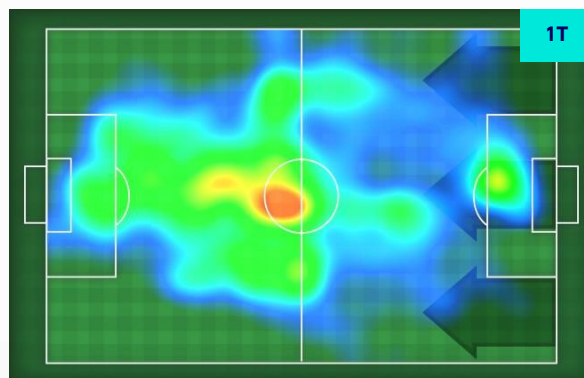

SPEZIA

2-1

SALERNITANA

GIOCATORI CHIAVE

VIKTOR KOVALENKO	8

Ruolo:	Centrocampista
Presenze in Serie A:	2
Gol in Serie A:	0
Data Nascita:	14/02/1996
Nazionalità:	UKR

Jog 22% - Run 68% - Sprint 10% **Km 10.874**

2.344	7.4	1.13

Statistiche

Minuti giocati	101'
Gol	1
Occasioni da gol	1
Tiri	3
Tiri in porta	1(1)
Assist	1
Palle giocate	65
Passaggi riusciti	41
Passaggi riusciti/tentati (%)	79%
Recuperi	4
Falli subiti	2

HeatMap

SIMY	25

Ruolo:	Attaccante
Presenze in Serie A:	89
Gol in Serie A:	30
Data Nascita:	07/05/1992
Nazionalità:	NGA

Jog 24% - Run 66% - Sprint 10% **Km 12.05**

2.837	7.917	1.296

Statistiche

Minuti giocati	101'
Gol	1
Occasioni da gol	2
Tiri	4
Tiri in porta	2(1)
Palle giocate	43
Passaggi riusciti	18
Passaggi riusciti/tentati (%)	72%
Passaggi chiave	1
Recuperi	7
Falli subiti	1

HeatMap