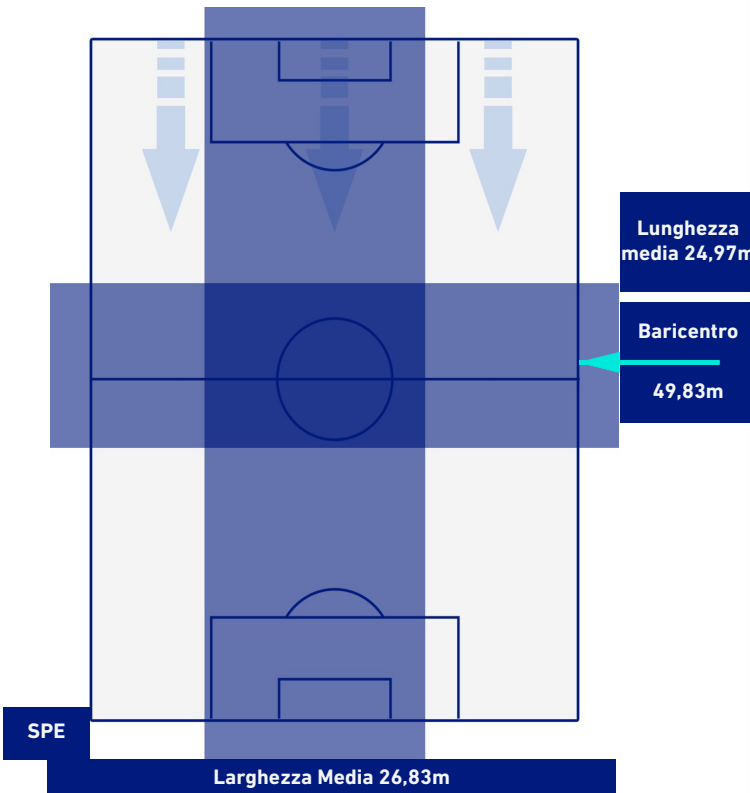

BARICENTRO POSSESSO AVVERSAIO