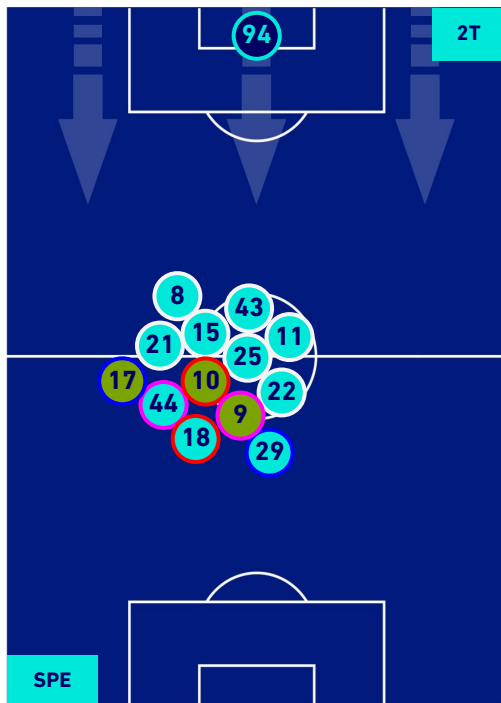

SPEZIA

2-1

SALERNITANA

HEATMAP

SPEZIA

2-1

SALERNITANA

POSIZIONI MEDIE

Legenda:

- | | | |
|-----------------|--------------------------------------|------------------|
| 1^ Sostituzione | Giocatore Entrato | Giocatore Uscito |
| 2^ Sostituzione | Giocatore Entrato | Giocatore Uscito |
| 3^ Sostituzione | Giocatore Entrato | Giocatore Uscito |
| 4^ Sostituzione | Giocatore Entrato | Giocatore Uscito |
| 5^ Sostituzione | Giocatore Entrato | Giocatore Uscito |
| | Giocatore Entrato in sostituzione di | Giocatore Uscito |
| | Giocatore Entrato in sostituzione di | Giocatore Uscito |
| | Giocatore Entrato in sostituzione di | Giocatore Uscito |
| | Giocatore Entrato in sostituzione di | Giocatore Uscito |
| | Giocatore Entrato in sostituzione di | Giocatore Uscito |

SPEZIA

2-1

SALERNITANA

POSIZIONI MEDIE POSSESSO PALLA [proprio]

Legenda:

- | | | | | |
|-----------------|-------------------|------------------|--------------------------------------|--|
| 1^ Sostituzione | Giocatore Entrato | Giocatore Uscito | Giocatore Entrato in sostituzione di | |
| 2^ Sostituzione | Giocatore Entrato | Giocatore Uscito | Giocatore Entrato in sostituzione di | |
| 3^ Sostituzione | Giocatore Entrato | Giocatore Uscito | Giocatore Entrato in sostituzione di | |
| 4^ Sostituzione | Giocatore Entrato | Giocatore Uscito | Giocatore Entrato in sostituzione di | |
| 5^ Sostituzione | Giocatore Entrato | Giocatore Uscito | Giocatore Entrato in sostituzione di | |