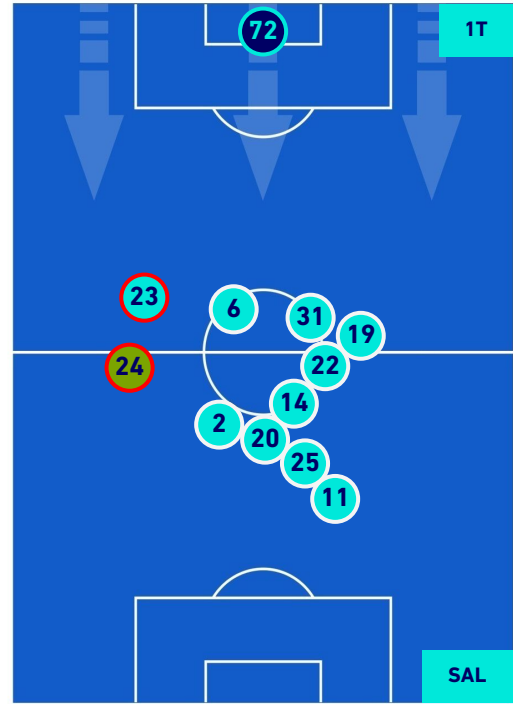

SPEZIA

2-1

SALERNITANA

HEATMAP

SPEZIA

2-1

SALERNITANA

POSIZIONI MEDIE

Legenda:

- | | | |
|-----------------|--------------------------------------|------------------|
| 1^ Sostituzione | Giocatore Entrato | Giocatore Uscito |
| 2^ Sostituzione | Giocatore Entrato | Giocatore Uscito |
| 3^ Sostituzione | Giocatore Entrato | Giocatore Uscito |
| 4^ Sostituzione | Giocatore Entrato | Giocatore Uscito |
| 5^ Sostituzione | Giocatore Entrato | Giocatore Uscito |
| | Giocatore Entrato in sostituzione di | Giocatore Uscito |
| | Giocatore Entrato in sostituzione di | Giocatore Uscito |
| | Giocatore Entrato in sostituzione di | Giocatore Uscito |
| | Giocatore Entrato in sostituzione di | Giocatore Uscito |
| | Giocatore Entrato in sostituzione di | Giocatore Uscito |