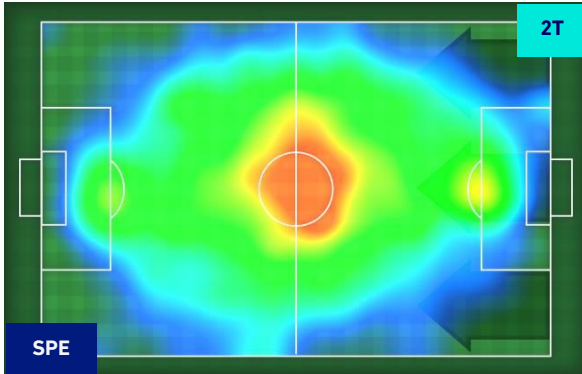

SPEZIA

2-1

SALERNITANA

HEATMAP

SPEZIA

2-1

SALERNITANA

POSIZIONI MEDIE