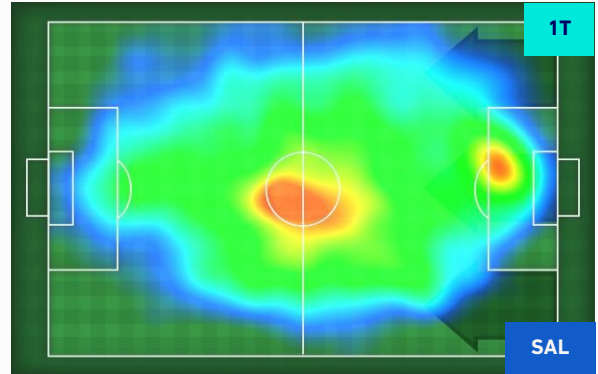

SPEZIA

2-1

SALERNITANA

HEATMAP

SPEZIA

2-1

SALERNITANA

POSIZIONI MEDIE