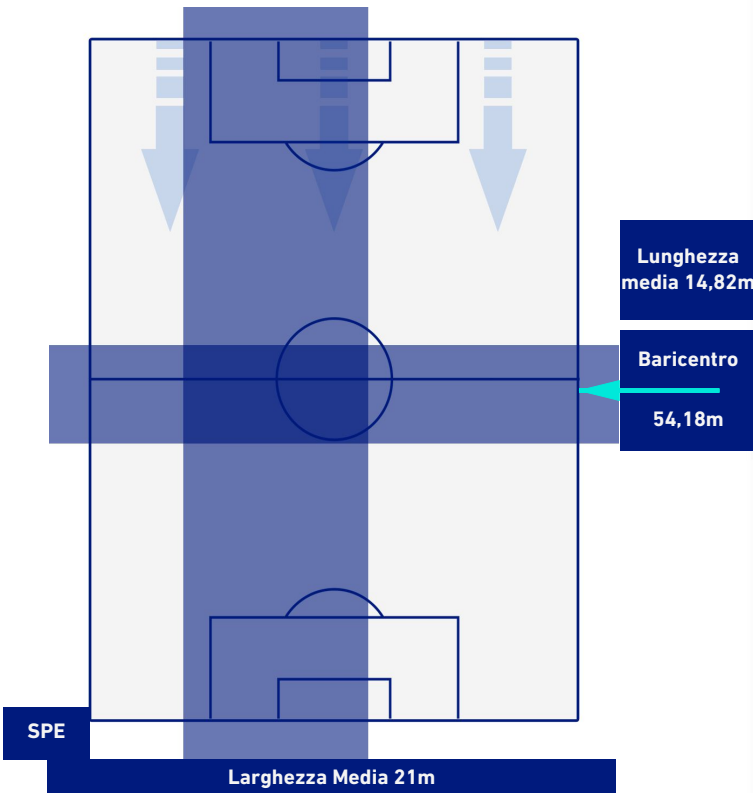

SPEZIA

2-1

SALERNITANA

POSIZIONI MEDIE POSSESSO PALLA [proprio]

Legenda:

- | | | | | |
|-----------------|-------------------|------------------|--------------------------------------|--|
| 1^ Sostituzione | Giocatore Entrato | Giocatore Uscito | Giocatore Entrato in sostituzione di | |
| 2^ Sostituzione | Giocatore Entrato | Giocatore Uscito | Giocatore Entrato in sostituzione di | |
| 3^ Sostituzione | Giocatore Entrato | Giocatore Uscito | Giocatore Entrato in sostituzione di | |
| 4^ Sostituzione | Giocatore Entrato | Giocatore Uscito | Giocatore Entrato in sostituzione di | |
| 5^ Sostituzione | Giocatore Entrato | Giocatore Uscito | Giocatore Entrato in sostituzione di | |

SPEZIA

2-1

SALERNITANA

POSIZIONI MEDIE POSSESSO PALLA [avversario]

Legenda:

- | | | |
|-----------------|--------------------------------------|------------------|
| 1^ Sostituzione | Giocatore Entrato | Giocatore Uscito |
| 2^ Sostituzione | Giocatore Entrato | Giocatore Uscito |
| 3^ Sostituzione | Giocatore Entrato | Giocatore Uscito |
| 4^ Sostituzione | Giocatore Entrato | Giocatore Uscito |
| 5^ Sostituzione | Giocatore Entrato | Giocatore Uscito |
| | Giocatore Entrato in sostituzione di | Giocatore Uscito |
| | Giocatore Entrato in sostituzione di | Giocatore Uscito |
| | Giocatore Entrato in sostituzione di | Giocatore Uscito |
| | Giocatore Entrato in sostituzione di | Giocatore Uscito |

SPEZIA

2-1

SALERNITANA

BARICENTRO 1° TEMPO

BARICENTRO 2° TEMPO

SPEZIA

2-1

SALERNITANA

BARICENTRO POSSESSO PROPRIO

BARICENTRO POSSESSO AVVERSAIO

SPEZIA

2-1

SALERNITANA

BILANCIAMENTO OFFENSIVO

31	Azioni di attacco	25
18	Tiri totali	15
5	Occasioni da gol	3

ZONE DI TIRO