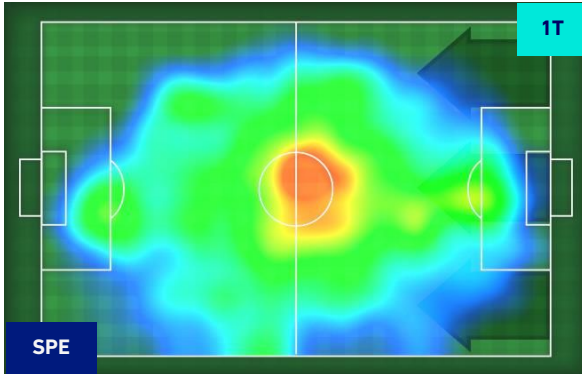

SPEZIA

2-1

SALERNITANA

HEATMAP

SPEZIA

2-1

SALERNITANA

POSIZIONI MEDIE