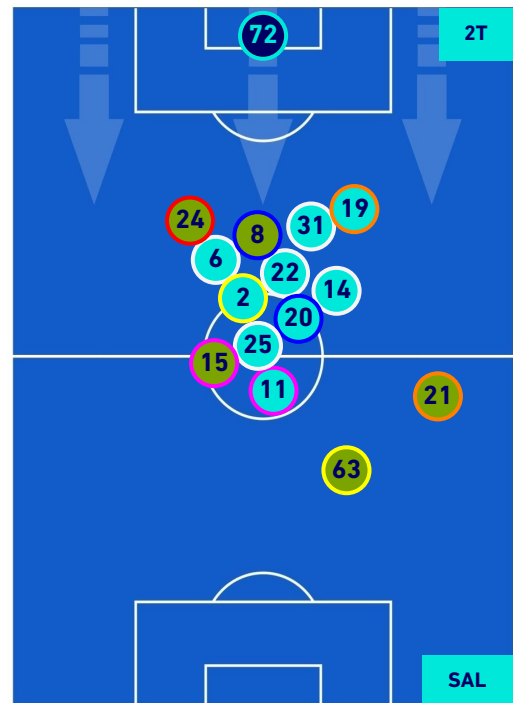

SPEZIA

2-1

SALERNITANA

POSIZIONI MEDIE POSSESSO PALLA [proprio]

Legenda:

- | | | | | |
|-----------------|-------------------|------------------|--------------------------------------|--|
| 1^ Sostituzione | Giocatore Entrato | Giocatore Uscito | Giocatore Entrato in sostituzione di | |
| 2^ Sostituzione | Giocatore Entrato | Giocatore Uscito | Giocatore Entrato in sostituzione di | |
| 3^ Sostituzione | Giocatore Entrato | Giocatore Uscito | Giocatore Entrato in sostituzione di | |
| 4^ Sostituzione | Giocatore Entrato | Giocatore Uscito | Giocatore Entrato in sostituzione di | |
| 5^ Sostituzione | Giocatore Entrato | Giocatore Uscito | Giocatore Entrato in sostituzione di | |

SPEZIA

2-1

SALERNITANA

POSIZIONI MEDIE POSSESSO PALLA [avversario]

Legenda:

- | | | |
|-----------------|--------------------------------------|------------------|
| 1^ Sostituzione | Giocatore Entrato | Giocatore Uscito |
| 2^ Sostituzione | Giocatore Entrato | Giocatore Uscito |
| 3^ Sostituzione | Giocatore Entrato | Giocatore Uscito |
| 4^ Sostituzione | Giocatore Entrato | Giocatore Uscito |
| 5^ Sostituzione | Giocatore Entrato | Giocatore Uscito |
| | Giocatore Entrato in sostituzione di | Giocatore Uscito |
| | Giocatore Entrato in sostituzione di | Giocatore Uscito |
| | Giocatore Entrato in sostituzione di | Giocatore Uscito |
| | Giocatore Entrato in sostituzione di | Giocatore Uscito |