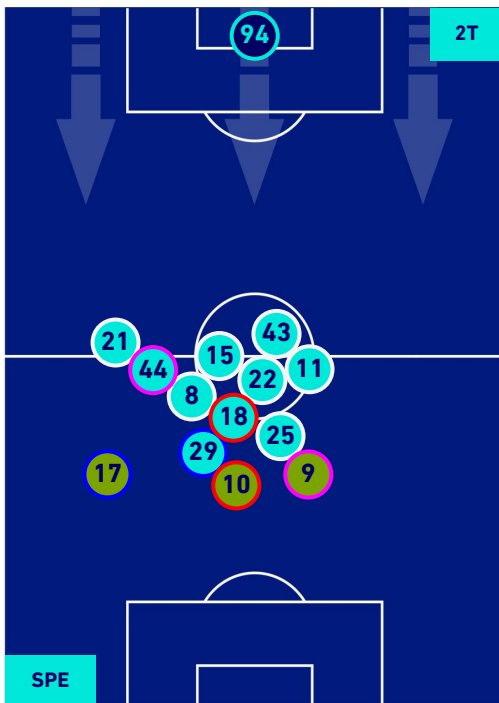

SPEZIA

2-1

SALERNITANA

HEATMAP

SPEZIA

2-1

SALERNITANA

POSIZIONI MEDIE

Legenda:

- | | | |
|-----------------|--------------------------------------|------------------|
| 1^ Sostituzione | Giocatore Entrato | Giocatore Uscito |
| 2^ Sostituzione | Giocatore Entrato | Giocatore Uscito |
| 3^ Sostituzione | Giocatore Entrato | Giocatore Uscito |
| 4^ Sostituzione | Giocatore Entrato | Giocatore Uscito |
| 5^ Sostituzione | Giocatore Entrato | Giocatore Uscito |
| | Giocatore Entrato in sostituzione di | Giocatore Uscito |
| | Giocatore Entrato in sostituzione di | Giocatore Uscito |
| | Giocatore Entrato in sostituzione di | Giocatore Uscito |
| | Giocatore Entrato in sostituzione di | Giocatore Uscito |
| | Giocatore Entrato in sostituzione di | Giocatore Uscito |

SPEZIA

2-1

SALERNITANA

POSIZIONI MEDIE POSSESSO PALLA [proprio]

Legenda:

- | | | | | |
|-----------------|-------------------|------------------|--------------------------------------|--|
| 1^ Sostituzione | Giocatore Entrato | Giocatore Uscito | Giocatore Entrato in sostituzione di | |
| 2^ Sostituzione | Giocatore Entrato | Giocatore Uscito | Giocatore Entrato in sostituzione di | |
| 3^ Sostituzione | Giocatore Entrato | Giocatore Uscito | Giocatore Entrato in sostituzione di | |
| 4^ Sostituzione | Giocatore Entrato | Giocatore Uscito | Giocatore Entrato in sostituzione di | |
| 5^ Sostituzione | Giocatore Entrato | Giocatore Uscito | Giocatore Entrato in sostituzione di | |