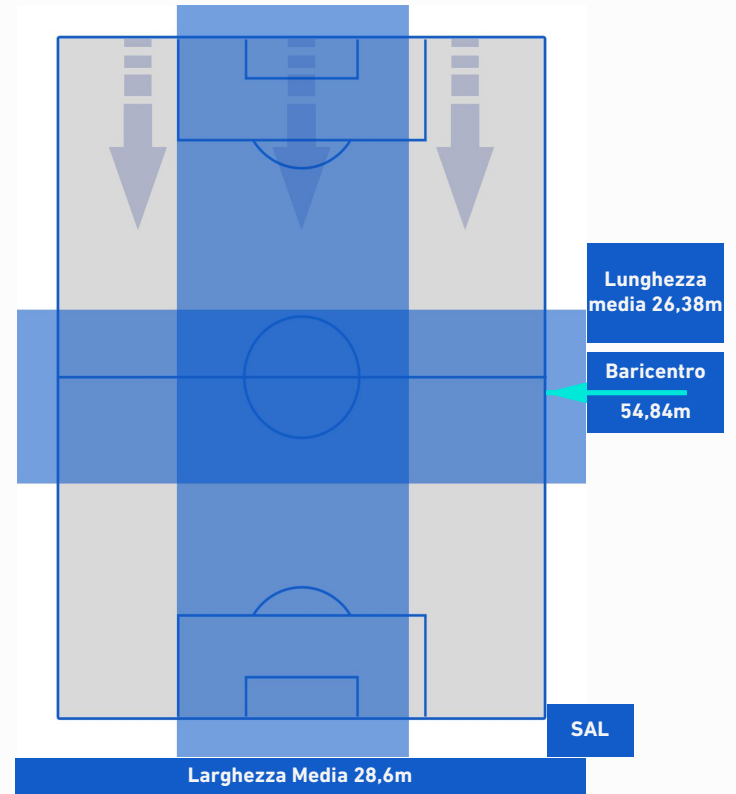

SPEZIA

2-1

SALERNITANA

BARICENTRO POSSESSO PROPRIO