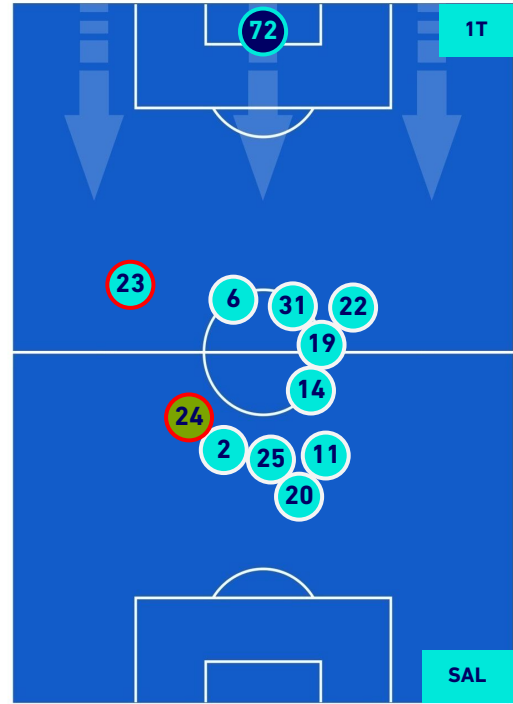

SPEZIA

2-1

SALERNITANA

POSIZIONI MEDIE POSSESSO PALLA [proprio]

Legenda:

- | | | | | |
|-----------------|-------------------|------------------|--------------------------------------|--|
| 1^ Sostituzione | Giocatore Entrato | Giocatore Uscito | Giocatore Entrato in sostituzione di | |
| 2^ Sostituzione | Giocatore Entrato | Giocatore Uscito | Giocatore Entrato in sostituzione di | |
| 3^ Sostituzione | Giocatore Entrato | Giocatore Uscito | Giocatore Entrato in sostituzione di | |
| 4^ Sostituzione | Giocatore Entrato | Giocatore Uscito | Giocatore Entrato in sostituzione di | |
| 5^ Sostituzione | Giocatore Entrato | Giocatore Uscito | Giocatore Entrato in sostituzione di | |

SPEZIA

2-1

SALERNITANA

POSIZIONI MEDIE POSSESSO PALLA [avversario]

Legenda:

- | | | |
|-----------------|--------------------------------------|------------------|
| 1^ Sostituzione | Giocatore Entrato | Giocatore Uscito |
| 2^ Sostituzione | Giocatore Entrato | Giocatore Uscito |
| 3^ Sostituzione | Giocatore Entrato | Giocatore Uscito |
| 4^ Sostituzione | Giocatore Entrato | Giocatore Uscito |
| 5^ Sostituzione | Giocatore Entrato | Giocatore Uscito |
| | Giocatore Entrato in sostituzione di | Giocatore Uscito |
| | Giocatore Entrato in sostituzione di | Giocatore Uscito |
| | Giocatore Entrato in sostituzione di | Giocatore Uscito |
| | Giocatore Entrato in sostituzione di | Giocatore Uscito |