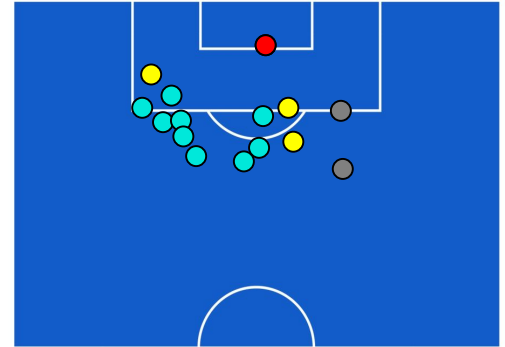

SPEZIA

2-1

SALERNITANA

POSIZIONI MEDIE POSSESSO PALLA [avversario]

Legenda:

- | | | |
|-----------------|--------------------------------------|------------------|
| 1^ Sostituzione | Giocatore Entrato | Giocatore Uscito |
| 2^ Sostituzione | Giocatore Entrato | Giocatore Uscito |
| 3^ Sostituzione | Giocatore Entrato | Giocatore Uscito |
| 4^ Sostituzione | Giocatore Entrato | Giocatore Uscito |
| 5^ Sostituzione | Giocatore Entrato | Giocatore Uscito |
| | Giocatore Entrato in sostituzione di | Giocatore Uscito |
| | Giocatore Entrato in sostituzione di | Giocatore Uscito |
| | Giocatore Entrato in sostituzione di | Giocatore Uscito |
| | Giocatore Entrato in sostituzione di | Giocatore Uscito |

BARICENTRO POSSESSO PROPRIO

BARICENTRO POSSESSO AVVERSAIO

SPEZIA

2-1

SALERNITANA

BILANCIAMENTO OFFENSIVO

31	Azioni di attacco	25
18	Tiri totali	15
5	Occasioni da gol	3

ZONE DI TIRO

2	Gol	1
5	In porta	4
7	Fuori Porta	2
6	Respinto	9

TOCCHI PALLA

726	Palloni giocati totali	589
274	DIFESA	208
274	CENTROCAMPO	239
178	ATTACCO	142

38	Tocchi area avversaria	25	
J. ANTISTE	13	6	M. DJURIC
E. SALCEDO	9	5	SIMY
M. NZOLA	6	5	G. KASTANOS