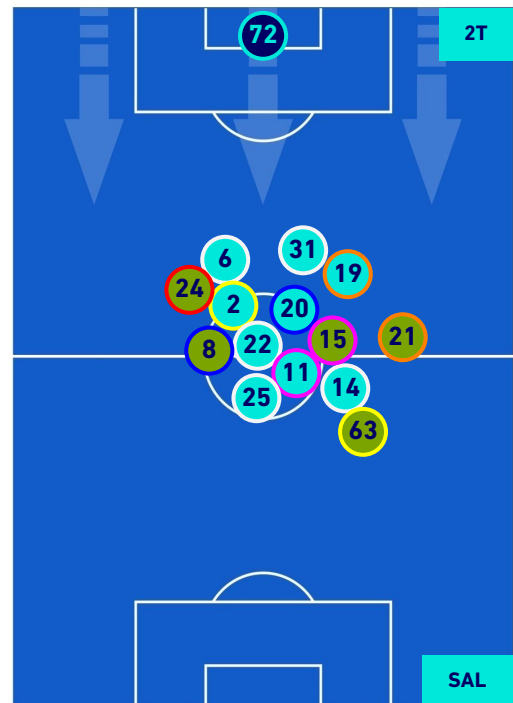

SPEZIA

2-1

SALERNITANA

HEATMAP

SPEZIA

2-1

SALERNITANA

POSIZIONI MEDIE

Legenda:

- | | | |
|-----------------|--------------------------------------|------------------|
| 1^ Sostituzione | Giocatore Entrato | Giocatore Uscito |
| 2^ Sostituzione | Giocatore Entrato | Giocatore Uscito |
| 3^ Sostituzione | Giocatore Entrato | Giocatore Uscito |
| 4^ Sostituzione | Giocatore Entrato | Giocatore Uscito |
| 5^ Sostituzione | Giocatore Entrato | Giocatore Uscito |
| | Giocatore Entrato in sostituzione di | Giocatore Uscito |
| | Giocatore Entrato in sostituzione di | Giocatore Uscito |
| | Giocatore Entrato in sostituzione di | Giocatore Uscito |
| | Giocatore Entrato in sostituzione di | Giocatore Uscito |
| | Giocatore Entrato in sostituzione di | Giocatore Uscito |

SPEZIA

2-1

SALERNITANA

POSIZIONI MEDIE POSSESSO PALLA [proprio]

Legenda:

- | | | | | |
|-----------------|-------------------|------------------|--------------------------------------|--|
| 1^ Sostituzione | Giocatore Entrato | Giocatore Uscito | Giocatore Entrato in sostituzione di | |
| 2^ Sostituzione | Giocatore Entrato | Giocatore Uscito | Giocatore Entrato in sostituzione di | |
| 3^ Sostituzione | Giocatore Entrato | Giocatore Uscito | Giocatore Entrato in sostituzione di | |
| 4^ Sostituzione | Giocatore Entrato | Giocatore Uscito | Giocatore Entrato in sostituzione di | |
| 5^ Sostituzione | Giocatore Entrato | Giocatore Uscito | Giocatore Entrato in sostituzione di | |