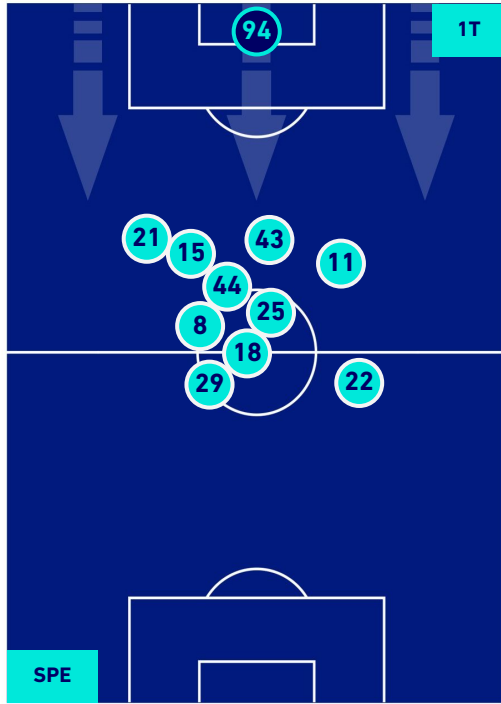

SPEZIA

2-1

SALERNITANA

HEATMAP

SPEZIA

2-1

SALERNITANA

POSIZIONI MEDIE

Legenda:

- | | | |
|-----------------|--------------------------------------|------------------|
| 1^ Sostituzione | Giocatore Entrato | Giocatore Uscito |
| 2^ Sostituzione | Giocatore Entrato | Giocatore Uscito |
| 3^ Sostituzione | Giocatore Entrato | Giocatore Uscito |
| 4^ Sostituzione | Giocatore Entrato | Giocatore Uscito |
| 5^ Sostituzione | Giocatore Entrato | Giocatore Uscito |
| | Giocatore Entrato in sostituzione di | Giocatore Uscito |
| | Giocatore Entrato in sostituzione di | Giocatore Uscito |
| | Giocatore Entrato in sostituzione di | Giocatore Uscito |
| | Giocatore Entrato in sostituzione di | Giocatore Uscito |
| | Giocatore Entrato in sostituzione di | Giocatore Uscito |

SPEZIA

2-1

SALERNITANA

POSIZIONI MEDIE POSSESSO PALLA [proprio]

Legenda:

- | | | | | |
|-----------------|-------------------|------------------|--------------------------------------|--|
| 1^ Sostituzione | Giocatore Entrato | Giocatore Uscito | Giocatore Entrato in sostituzione di | |
| 2^ Sostituzione | Giocatore Entrato | Giocatore Uscito | Giocatore Entrato in sostituzione di | |
| 3^ Sostituzione | Giocatore Entrato | Giocatore Uscito | Giocatore Entrato in sostituzione di | |
| 4^ Sostituzione | Giocatore Entrato | Giocatore Uscito | Giocatore Entrato in sostituzione di | |
| 5^ Sostituzione | Giocatore Entrato | Giocatore Uscito | Giocatore Entrato in sostituzione di | |