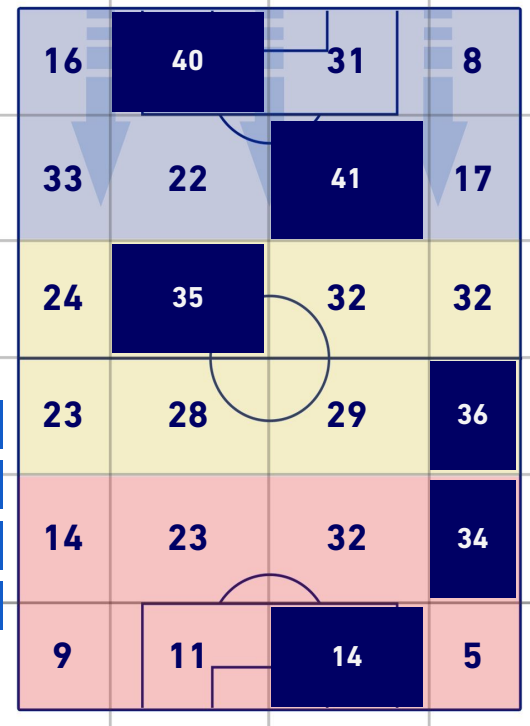

BARICENTRO POSSESSO PROPRIO

BARICENTRO POSSESSO AVVERSAIO

SPEZIA

2-1

SALERNITANA

BILANCIAMENTO OFFENSIVO

31	Azioni di attacco	25
18	Tiri totali	15
5	Occasioni da gol	3

ZONE DI TIRO

2	Gol	1
5	In porta	4
7	Fuori Porta	2
6	Respinto	9

TOCCHI PALLA

726	Palloni giocati totali	589
274	DIFESA	208
274	CENTROCAMPO	239
178	ATTACCO	142

38	Tocchi area avversaria	25	
J. ANTISTE	13	6	M. DJURIC
E. SALCEDO	9	5	SIMY
M. NZOLA	6	5	G. KASTANOS