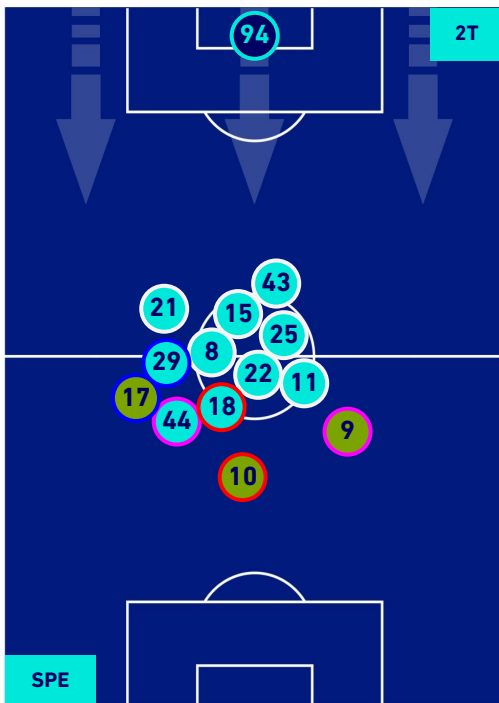

SPEZIA

2-1

SALERNITANA

POSIZIONI MEDIE POSSESSO PALLA [proprio]

Legenda:

- | | | | | |
|-----------------|-------------------|------------------|--------------------------------------|--|
| 1^ Sostituzione | Giocatore Entrato | Giocatore Uscito | Giocatore Entrato in sostituzione di | |
| 2^ Sostituzione | Giocatore Entrato | Giocatore Uscito | Giocatore Entrato in sostituzione di | |
| 3^ Sostituzione | Giocatore Entrato | Giocatore Uscito | Giocatore Entrato in sostituzione di | |
| 4^ Sostituzione | Giocatore Entrato | Giocatore Uscito | Giocatore Entrato in sostituzione di | |
| 5^ Sostituzione | Giocatore Entrato | Giocatore Uscito | Giocatore Entrato in sostituzione di | |

SPEZIA

2-1

SALERNITANA

POSIZIONI MEDIE POSSESSO PALLA [avversario]

Legenda:

- | | | |
|-----------------|--------------------------------------|------------------|
| 1^ Sostituzione | Giocatore Entrato | Giocatore Uscito |
| 2^ Sostituzione | Giocatore Entrato | Giocatore Uscito |
| 3^ Sostituzione | Giocatore Entrato | Giocatore Uscito |
| 4^ Sostituzione | Giocatore Entrato | Giocatore Uscito |
| 5^ Sostituzione | Giocatore Entrato | Giocatore Uscito |
| | Giocatore Entrato in sostituzione di | Giocatore Uscito |
| | Giocatore Entrato in sostituzione di | Giocatore Uscito |
| | Giocatore Entrato in sostituzione di | Giocatore Uscito |
| | Giocatore Entrato in sostituzione di | Giocatore Uscito |