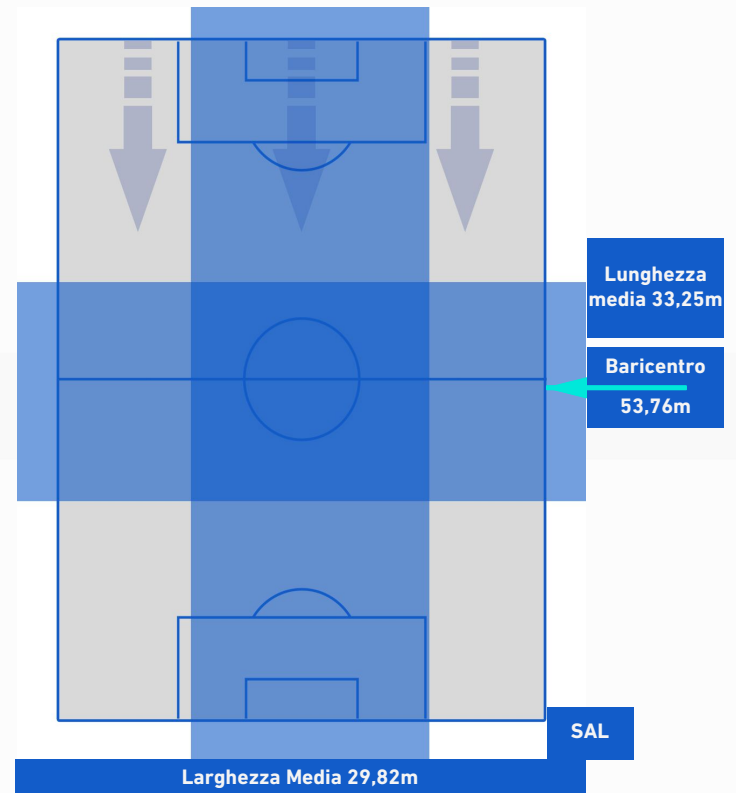

BARICENTRO POSSESSO AVVERSAIO