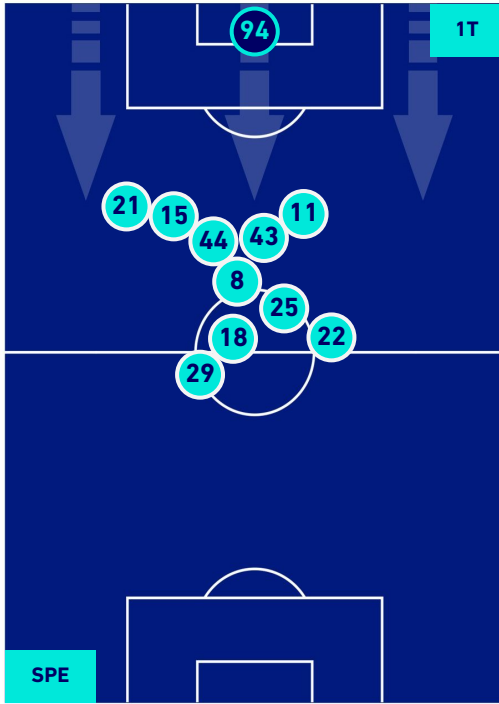

SPEZIA

2-1

SALERNITANA

POSIZIONI MEDIE POSSESSO PALLA [proprio]

Legenda:

- | | | | | |
|-----------------|-------------------|------------------|--------------------------------------|--|
| 1^ Sostituzione | Giocatore Entrato | Giocatore Uscito | Giocatore Entrato in sostituzione di | |
| 2^ Sostituzione | Giocatore Entrato | Giocatore Uscito | Giocatore Entrato in sostituzione di | |
| 3^ Sostituzione | Giocatore Entrato | Giocatore Uscito | Giocatore Entrato in sostituzione di | |
| 4^ Sostituzione | Giocatore Entrato | Giocatore Uscito | Giocatore Entrato in sostituzione di | |
| 5^ Sostituzione | Giocatore Entrato | Giocatore Uscito | Giocatore Entrato in sostituzione di | |

SPEZIA

2-1

SALERNITANA

POSIZIONI MEDIE POSSESSO PALLA [avversario]

Legenda:

- | | | |
|-----------------|--------------------------------------|------------------|
| 1^ Sostituzione | Giocatore Entrato | Giocatore Uscito |
| 2^ Sostituzione | Giocatore Entrato | Giocatore Uscito |
| 3^ Sostituzione | Giocatore Entrato | Giocatore Uscito |
| 4^ Sostituzione | Giocatore Entrato | Giocatore Uscito |
| 5^ Sostituzione | Giocatore Entrato | Giocatore Uscito |
| | Giocatore Entrato in sostituzione di | Giocatore Uscito |
| | Giocatore Entrato in sostituzione di | Giocatore Uscito |
| | Giocatore Entrato in sostituzione di | Giocatore Uscito |
| | Giocatore Entrato in sostituzione di | Giocatore Uscito |