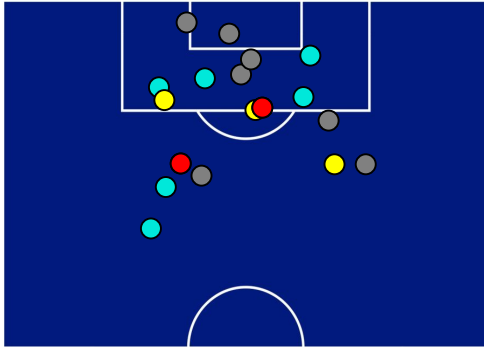

SPEZIA

2-1

SALERNITANA

POSIZIONI MEDIE POSSESSO PALLA [avversario]

Legenda:

- | | | |
|-----------------|--------------------------------------|------------------|
| 1^ Sostituzione | Giocatore Entrato | Giocatore Uscito |
| 2^ Sostituzione | Giocatore Entrato | Giocatore Uscito |
| 3^ Sostituzione | Giocatore Entrato | Giocatore Uscito |
| 4^ Sostituzione | Giocatore Entrato | Giocatore Uscito |
| 5^ Sostituzione | Giocatore Entrato | Giocatore Uscito |
| | Giocatore Entrato in sostituzione di | Giocatore Uscito |
| | Giocatore Entrato in sostituzione di | Giocatore Uscito |
| | Giocatore Entrato in sostituzione di | Giocatore Uscito |
| | Giocatore Entrato in sostituzione di | Giocatore Uscito |

SPEZIA

2-1

SALERNITANA

BARICENTRO 1° TEMPO

BARICENTRO 2° TEMPO

SPEZIA

2-1

SALERNITANA

BARICENTRO POSSESSO PROPRIO

BARICENTRO POSSESSO AVVERSAIO

SPEZIA

2-1

SALERNITANA

BILANCIAMENTO OFFENSIVO

31	Azioni di attacco	25
18	Tiri totali	15
5	Occasioni da gol	3

ZONE DI TIRO

2	Gol	1
5	In porta	4
7	Fuori Porta	2
6	Respinto	9

TOCCHI PALLA

726	Palloni giocati totali	589
274	DIFESA	208
274	CENTROCAMPO	239
178	ATTACCO	142

38	Tocchi area avversaria	25	
J. ANTISTE	13	6	M. DJURIC
E. SALCEDO	9	5	SIMY
M. NZOLA	6	5	G. KASTANOS