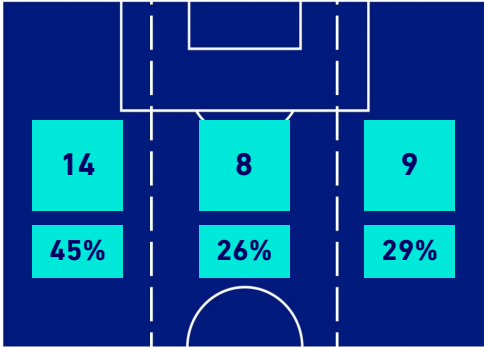

BARICENTRO POSSESSO PROPRIO

BARICENTRO POSSESSO AVVERSAIO

SPEZIA

2-1

SALERNITANA

BILANCIAMENTO OFFENSIVO

31	Azioni di attacco	25
18	Tiri totali	15
5	Occasioni da gol	3

ZONE DI TIRO

2	Gol	1
5	In porta	4
7	Fuori Porta	2
6	Respinto	9

TOCCHI PALLA

726	Palloni giocati totali	589
274	DIFESA	208
274	CENTROCAMPO	239
178	ATTACCO	142

38	Tocchi area avversaria	25	
J. ANTISTE	13	6	M. DJURIC
E. SALCEDO	9	5	SIMY
M. NZOLA	6	5	G. KASTANOS