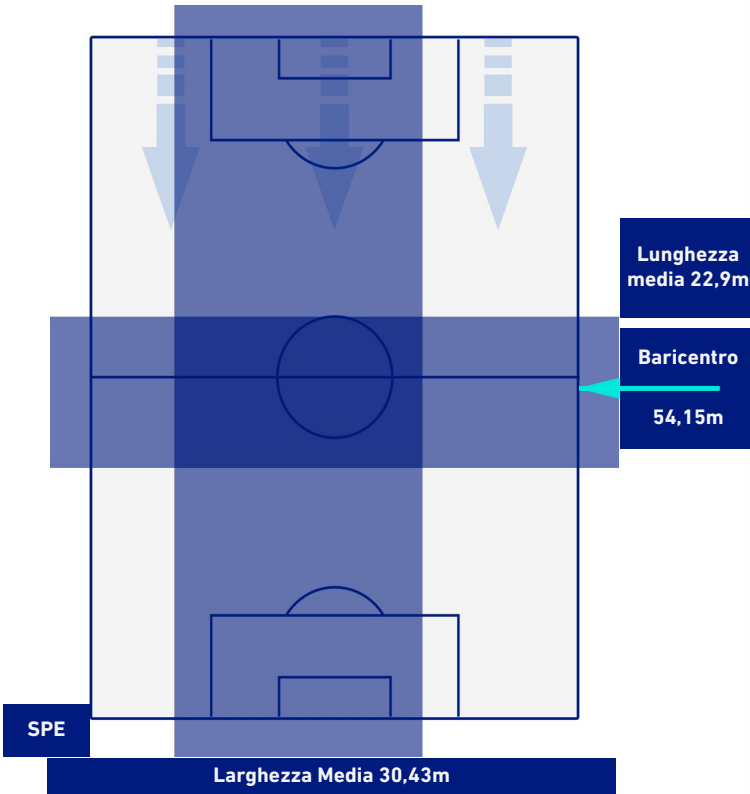

SPEZIA

2-1

SALERNITANA

BARICENTRO POSSESSO PROPRIO