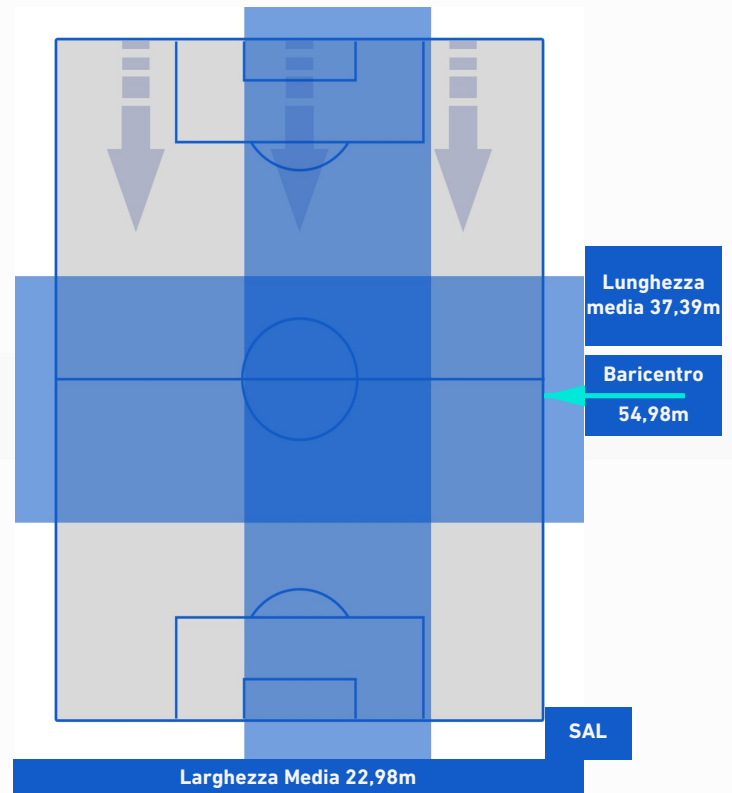

SPEZIA

2-1

SALERNITANA

POSIZIONI MEDIE POSSESSO PALLA [proprio]

Legenda:

- | | | | | |
|-----------------|-------------------|------------------|--------------------------------------|--|
| 1^ Sostituzione | Giocatore Entrato | Giocatore Uscito | Giocatore Entrato in sostituzione di | |
| 2^ Sostituzione | Giocatore Entrato | Giocatore Uscito | Giocatore Entrato in sostituzione di | |
| 3^ Sostituzione | Giocatore Entrato | Giocatore Uscito | Giocatore Entrato in sostituzione di | |
| 4^ Sostituzione | Giocatore Entrato | Giocatore Uscito | Giocatore Entrato in sostituzione di | |
| 5^ Sostituzione | Giocatore Entrato | Giocatore Uscito | Giocatore Entrato in sostituzione di | |

SPEZIA

2-1

SALERNITANA

POSIZIONI MEDIE POSSESSO PALLA [avversario]

Legenda:

- | | | |
|-----------------|--------------------------------------|------------------|
| 1^ Sostituzione | Giocatore Entrato | Giocatore Uscito |
| 2^ Sostituzione | Giocatore Entrato | Giocatore Uscito |
| 3^ Sostituzione | Giocatore Entrato | Giocatore Uscito |
| 4^ Sostituzione | Giocatore Entrato | Giocatore Uscito |
| 5^ Sostituzione | Giocatore Entrato | Giocatore Uscito |
| | Giocatore Entrato in sostituzione di | Giocatore Uscito |
| | Giocatore Entrato in sostituzione di | Giocatore Uscito |
| | Giocatore Entrato in sostituzione di | Giocatore Uscito |
| | Giocatore Entrato in sostituzione di | Giocatore Uscito |

SPEZIA

2-1

SALERNITANA

BARICENTRO 1° TEMPO

BARICENTRO 2° TEMPO

SPEZIA

2-1

SALERNITANA