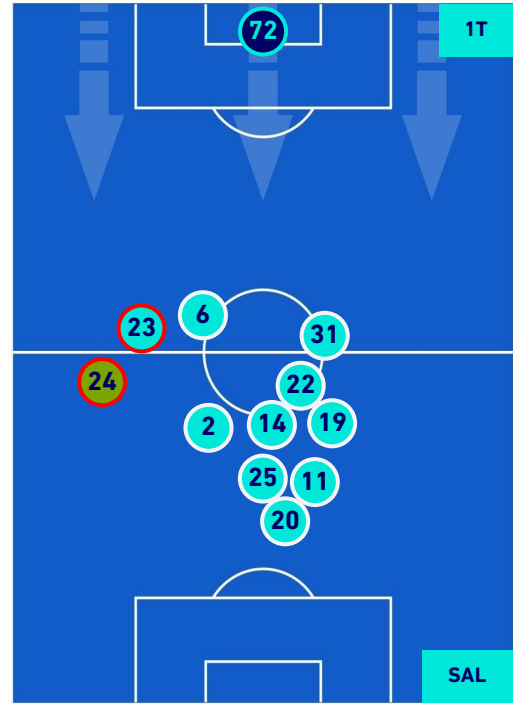

SPEZIA

2-1

SALERNITANA

HEATMAP

SPEZIA

2-1

SALERNITANA

POSIZIONI MEDIE

Legenda:

- | | | |
|-----------------|--------------------------------------|------------------|
| 1^ Sostituzione | Giocatore Entrato | Giocatore Uscito |
| 2^ Sostituzione | Giocatore Entrato | Giocatore Uscito |
| 3^ Sostituzione | Giocatore Entrato | Giocatore Uscito |
| 4^ Sostituzione | Giocatore Entrato | Giocatore Uscito |
| 5^ Sostituzione | Giocatore Entrato | Giocatore Uscito |
| | Giocatore Entrato in sostituzione di | Giocatore Uscito |
| | Giocatore Entrato in sostituzione di | Giocatore Uscito |
| | Giocatore Entrato in sostituzione di | Giocatore Uscito |
| | Giocatore Entrato in sostituzione di | Giocatore Uscito |
| | Giocatore Entrato in sostituzione di | Giocatore Uscito |

SPEZIA

2-1

SALERNITANA

POSIZIONI MEDIE POSSESSO PALLA [proprio]

Legenda:

- | | | | | |
|-----------------|-------------------|------------------|--------------------------------------|--|
| 1^ Sostituzione | Giocatore Entrato | Giocatore Uscito | Giocatore Entrato in sostituzione di | |
| 2^ Sostituzione | Giocatore Entrato | Giocatore Uscito | Giocatore Entrato in sostituzione di | |
| 3^ Sostituzione | Giocatore Entrato | Giocatore Uscito | Giocatore Entrato in sostituzione di | |
| 4^ Sostituzione | Giocatore Entrato | Giocatore Uscito | Giocatore Entrato in sostituzione di | |
| 5^ Sostituzione | Giocatore Entrato | Giocatore Uscito | Giocatore Entrato in sostituzione di | |