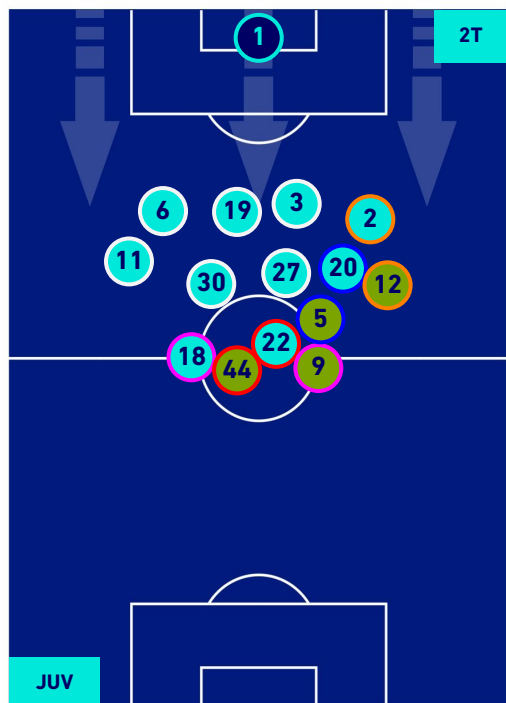

Giocatore Entrato in sostituzione di

JUVENTUS

1-0

ROMA

POSIZIONI MEDIE POSSESSO PALLA [proprio]

Legenda:

- 1^ Sostituzione
- Giocatore Entrato
- Giocatore Uscito
-
- 2^ Sostituzione
- Giocatore Entrato
- Giocatore Uscito
- Giocatore Entrato in sostituzione di
- Giocatore Uscito
- 3^ Sostituzione
- Giocatore Entrato
- Giocatore Uscito
- Giocatore Entrato in sostituzione di
- Giocatore Uscito
- 4^ Sostituzione
- Giocatore Entrato
- Giocatore Uscito
- Giocatore Entrato in sostituzione di
- Giocatore Uscito

Torino 17/10/2021 STADIO ALLIANZ STADIUM - 20:45

JUVENTUS

1-0

ROMA

POSIZIONI MEDIE POSSESSO PALLA [avversario]

Legenda:

1^ Sostituzione

2^ Sostituzione

3^ Sostituzione

4^ Sostituzione

Giocatore Entrato

Giocatore Entrato

Giocatore Entrato

Giocatore Entrato

Giocatore Uscito

Giocatore Uscito