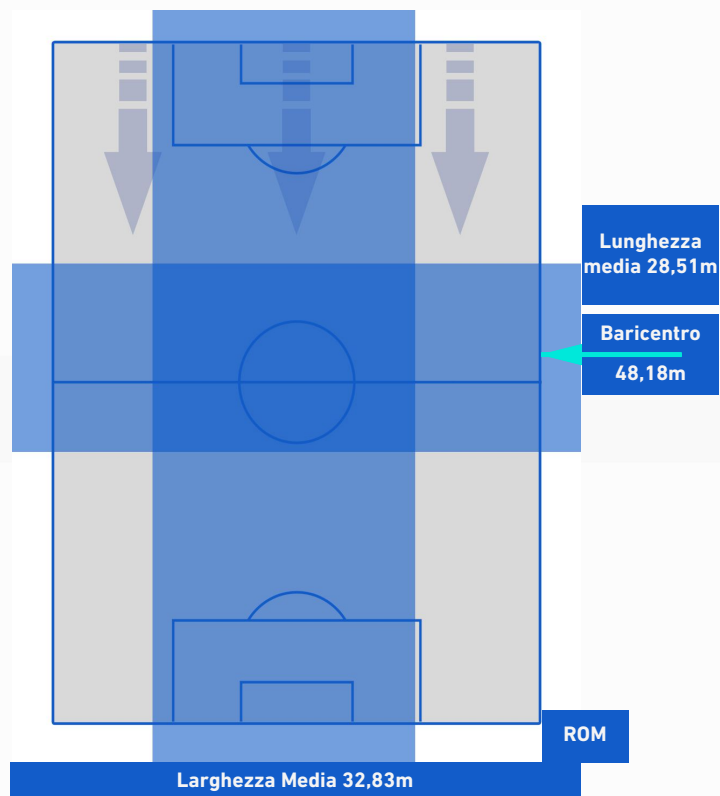

BARICENTRO 1° TEMPO

BARICENTRO 2° TEMPO

JUVENTUS

1-0

ROMA

BARICENTRO POSSESSO PROPRIO

BARICENTRO POSSESSO AVVERSARIO

Torino 17/10/2021 STADIO ALLIANZ STADIUM - 20:45