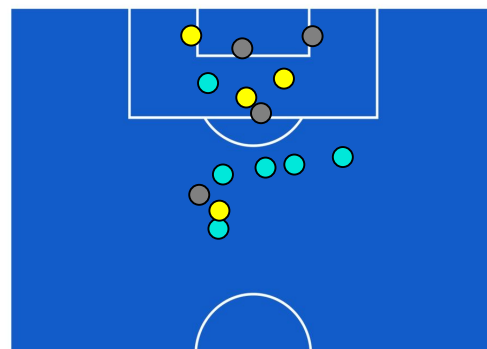

BARICENTRO 1° TEMPO

BARICENTRO 2° TEMPO

JUVENTUS

1-0

ROMA

BARICENTRO POSSESSO PROPRIO

BARICENTRO POSSESSO AVVERSARIO

Torino 17/10/2021 STADIO ALLIANZ STADIUM - 20:45

JUVENTUS

1-0

ROMA

BILANCIAMENTO OFFENSIVO

27	Azioni di attacco	27
6	Tiri totali	14
4	Occasioni da gol	3

ZONE DI TIRO

1	Gol	0
2	In porta	4
4	Fuori Porta	4
0	Respinto	6

TOCCHI PALLA

684	Palloni giocati totali	715
231	DIFESA	204
334	CENTROCAMPO	356
119	ATTACCO	155

16	Tocchi area avversaria	25	
M. KEAN	4	4	T. ABRAHAM
F. BERNARDESCHI	3	4	B. CRISTANTE
R. BENTANCUR	2	3	R. IBANEZ

Torino 17/10/2021 STADIO ALLIANZ STADIUM - 20:45