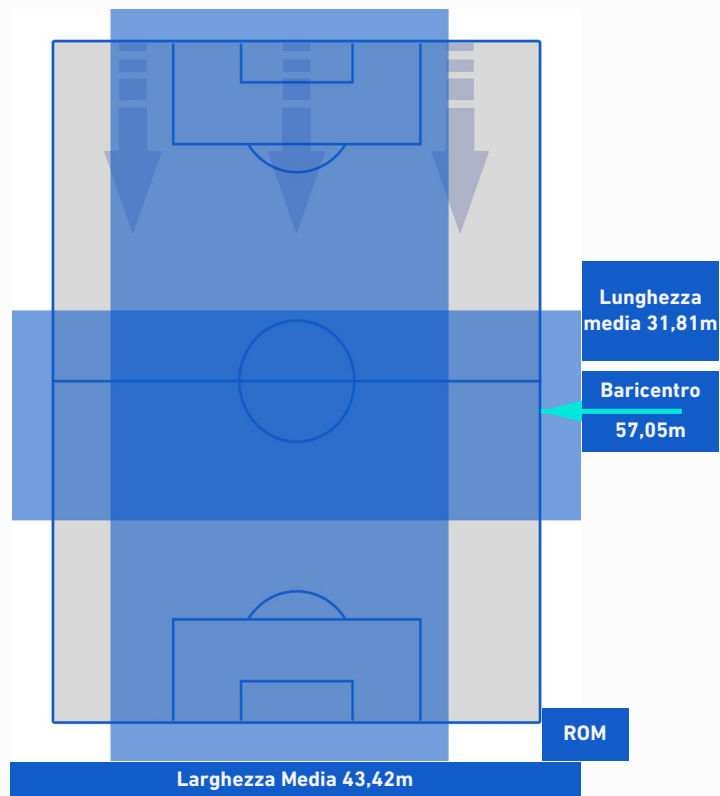

BARICENTRO 1° TEMPO

BARICENTRO 2° TEMPO

JUVENTUS

1-0

ROMA

BARICENTRO POSSESSO PROPRIO

BARICENTRO POSSESSO AVVERSARIO

Torino 17/10/2021 STADIO ALLIANZ STADIUM - 20:45