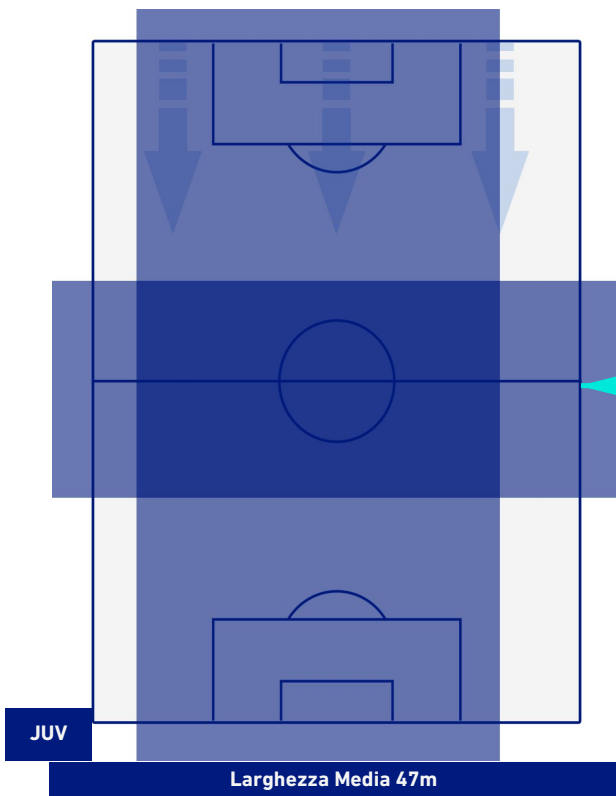

BARICENTRO 1° TEMPO

BARICENTRO 2° TEMPO

JUVENTUS

1-0

ROMA

BARICENTRO POSSESSO PROPRIO

BARICENTRO POSSESSO AVVERSARIO

Torino 17/10/2021 STADIO ALLIANZ STADIUM - 20:45