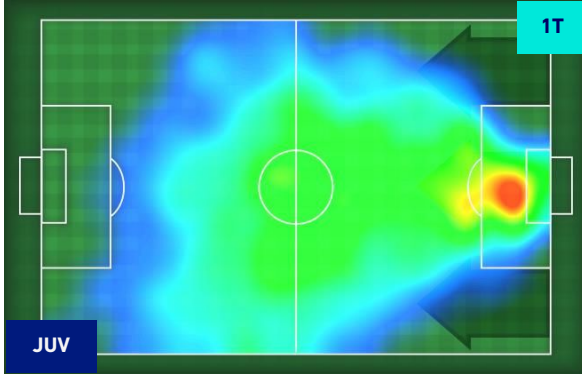

Giornata 8
SERIE A TIM 2021-2022

MATCH REPORT

Torino 17/10/2021 STADIO ALLIANZ STADIUM - 20:45

JUVENTUS

1-0

ROMA

RANKING GIOCATORI [Performance Chilometriche-Velocistiche]

Jog - Run - Sprint (km)			
1	MANUEL LOCATELLI	totale km 11.654	
	2.411	8.422	0.821
2	RODRIGO BENTANCUR	totale km 11.641	
	2.726	7.755	1.16
3	JUAN CUADRADO	totale km 10.778	
	2.951	6.911	0.916
4	GIORGIO CHIELLINI	totale km 10.153	
	3.182	6.493	0.478
5	MATTIA DE SCIGLIO	totale km 9.784	
	2.632	6.348	0.804

Velocità media in Run (km/h)		
1	D. KULUSEVSKI	JUV 8.8
2	ARTHUR	JUV 8
3	A. MORATA	JUV 7.8
4	R. BENTANCUR	JUV 7.3
5	M. LOCATELLI	JUV 7.2

Velocità in Sprint (km/h)		
1	M. DE SCIGLIO	JUV 32.81
2	M. KEAN	JUV 31.3
3	J. CUADRADO	JUV 30.82
4	DANILO	JUV 30.35

Jog - Run - Sprint (km)			
1	BRYAN CRISTANTE	totale km 12.497	
	2.382	9.438	0.677
2	HENRIKH MKHITARYAN	totale km 11.898	
	2.495	8.171	1.232
3	LORENZO PELLEGRINI	totale km 11.722	
	2.632	7.902	1.188
4	MATIAS VINA	totale km 10.708	
	2.761	6.695	1.252
5	ROGER IBANEZ	totale km 10.493	
	3.007	6.686	0.8

Velocità media in Run (km/h)		
1	B. CRISTANTE	ROM 7.8
2	L. PELLEGRINI	ROM 7.7
3	H. MKHITARYAN	ROM 7.4
4	EL SHAARAWY	ROM 7
5	E. SHOMURODOV	ROM 7

Velocità in Sprint (km/h)		
1	R. KARSDORP	ROM 33.62
2	N. ZANIOLO	ROM 31.18
3	H. MKHITARYAN	ROM 30.78
4	T. ABRAHAM	ROM 30.04

PERFORMANCE DI SQUADRA [Chilometriche-Velocistiche]

Distanza percorsa (km)	107.674
Velocità Media (km/h)	6.4

Jog-Run-Sprint (km 107.674)		
29.355	69.526	8.793

Distanza percorsa (km)	109.684
Velocità Media (km/h)	6.6

Jog-Run-Sprint (km 109.684)		
27.846	72.541	9.297

I dati fisici sono relativi alla rilevazione live e potranno differire da quelli certificati consegnati successivamente agli staff tecnici

Torino 17/10/2021 STADIO ALLIANZ STADIUM - 20:45

JUVENTUS

1-0

ROMA

HEATMAP