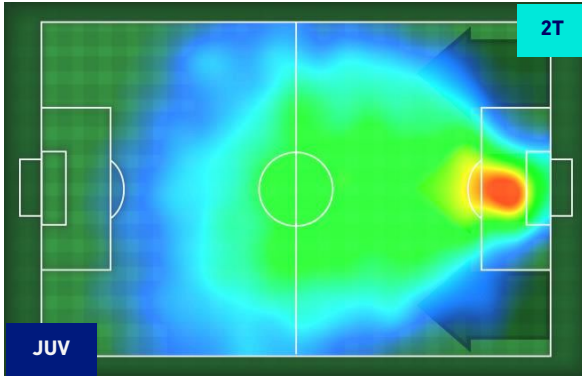

Giornata 8
SERIE A TIM 2021-2022

MATCH REPORT

Torino 17/10/2021 STADIO ALLIANZ STADIUM - 20:45

JUVENTUS

1-0

ROMA

RANKING GIOCATORI [Performance Chilometriche-Velocistiche]

Jog - Run - Sprint (km)			
1	MANUEL LOCATELLI	totale km 11.654	
	2.411	8.422	0.821
2	RODRIGO BENTANCUR	totale km 11.641	
	2.726	7.755	1.16
3	JUAN CUADRADO	totale km 10.778	
	2.951	6.911	0.916
4	GIORGIO CHIELLINI	totale km 10.153	
	3.182	6.493	0.478
5	MATTIA DE SCIGLIO	totale km 9.784	
	2.632	6.348	0.804

Velocità media in Run (km/h)		
1	D. KULUSEVSKI	JUV 8.8
2	ARTHUR	JUV 8
3	A. MORATA	JUV 7.8
4	R. BENTANCUR	JUV 7.3
5	M. LOCATELLI	JUV 7.2

Velocità in Sprint (km/h)		
1	M. DE SCIGLIO	JUV 32.81
2	M. KEAN	JUV 31.3
3	J. CUADRADO	JUV 30.82
4	DANILO	JUV 30.35

Jog - Run - Sprint (km)			
1	BRYAN CRISTANTE	totale km 12.497	
	2.382	9.438	0.677
2	HENRIKH MKHITARYAN	totale km 11.898	
	2.495	8.171	1.232
3	LORENZO PELLEGRINI	totale km 11.722	
	2.632	7.902	1.188
4	MATIAS VINA	totale km 10.708	
	2.761	6.695	1.252
5	ROGER IBANEZ	totale km 10.493	
	3.007	6.686	0.8

Velocità media in Run (km/h)		
1	B. CRISTANTE	ROM 7.8
2	L. PELLEGRINI	ROM 7.7
3	H. MKHITARYAN	ROM 7.4
4	EL SHAARAWY	ROM 7
5	E. SHOMURODOV	ROM 7

Velocità in Sprint (km/h)		
1	R. KARSDORP	ROM 33.62
2	N. ZANIOLO	ROM 31.18
3	H. MKHITARYAN	ROM 30.78
4	T. ABRAHAM	ROM 30.04

PERFORMANCE DI SQUADRA [Chilometriche-Velocistiche]

Distanza percorsa (km)	107.674
Velocità Media (km/h)	6.4

Jog-Run-Sprint (km 107.674)		
29.355	69.526	8.793

Distanza percorsa (km)	109.684
Velocità Media (km/h)	6.6

Jog-Run-Sprint (km 109.684)		
27.846	72.541	9.297

I dati fisici sono relativi alla rilevazione live e potranno differire da quelli certificati consegnati successivamente agli staff tecnici

Torino 17/10/2021 STADIO ALLIANZ STADIUM - 20:45

JUVENTUS

1-0

ROMA

HEATMAP