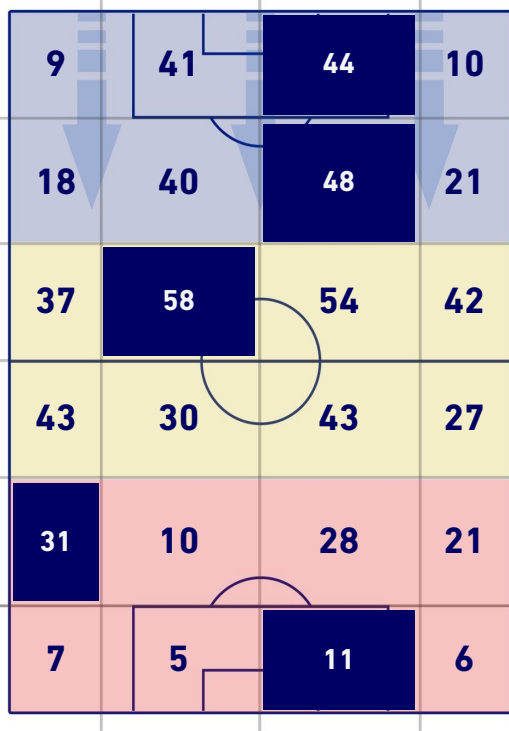

JUVENTUS

1-0

ROMA

BILANCIAMENTO OFFENSIVO

27	Azioni di attacco	27
6	Tiri totali	14
4	Occasioni da gol	3

ZONE DI TIRO

1	Gol	0
2	In porta	4
4	Fuori Porta	4
0	Respinto	6

TOCCHI PALLA

684	Palloni giocati totali	715
231	DIFESA	204
334	CENTROCAMPO	356
119	ATTACCO	155

16	Tocchi area avversaria	25	
M. KEAN	4	4	T. ABRAHAM
F. BERNARDESCHI	3	4	B. CRISTANTE
R. BENTANCUR	2	3	R. IBANEZ

Torino 17/10/2021 STADIO ALLIANZ STADIUM - 20:45