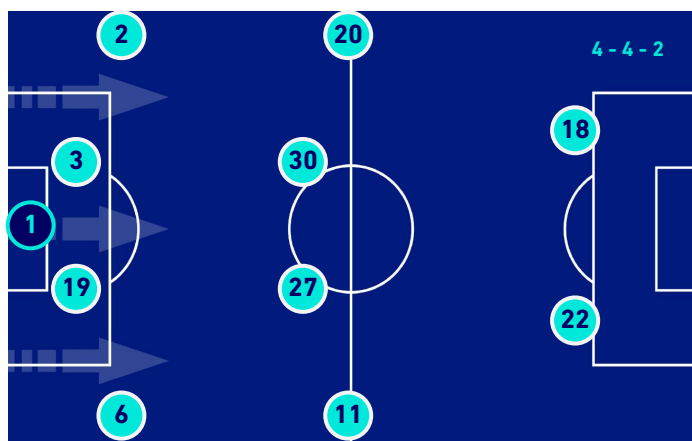

JUVENTUS

1-0

ROMA

FORMAZIONI

JUVENTUS	
1	WOJCIECH SZCZESNY (P)
6	DANILO
19	LEONARDO BONUCCI
3	GIORGIO CHIellini
2	MATTIA DE SCIGLIO
11	JUAN CUADRADO
27	MANUEL LOCATELLI
30	RODRIGO BENTANCUR
20	FEDERICO BERNARDESCHI
22	FEDERICO CHIESA
18	MOISE KEAN