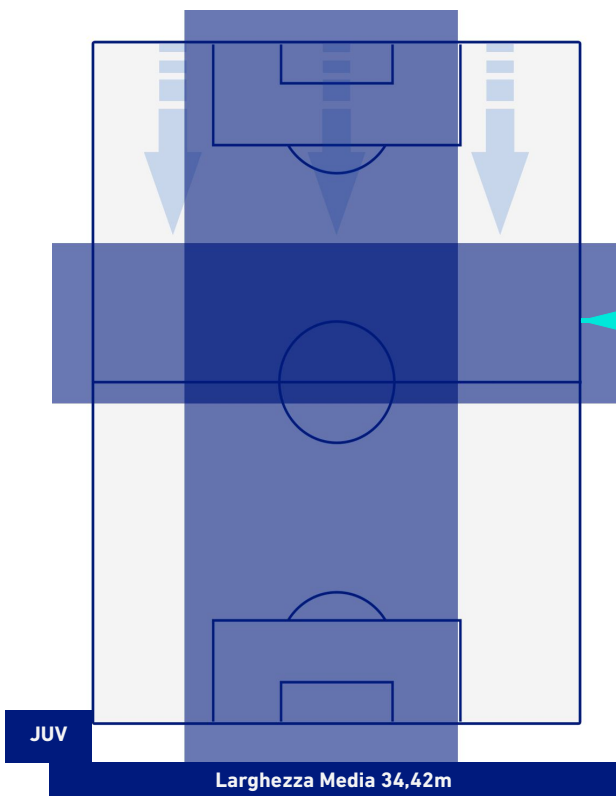

BARICENTRO 1° TEMPO

BARICENTRO 2° TEMPO

JUVENTUS

1-0

ROMA

BARICENTRO POSSESSO PROPRIO

BARICENTRO POSSESSO AVVERSARIO

Torino 17/10/2021 STADIO ALLIANZ STADIUM - 20:45