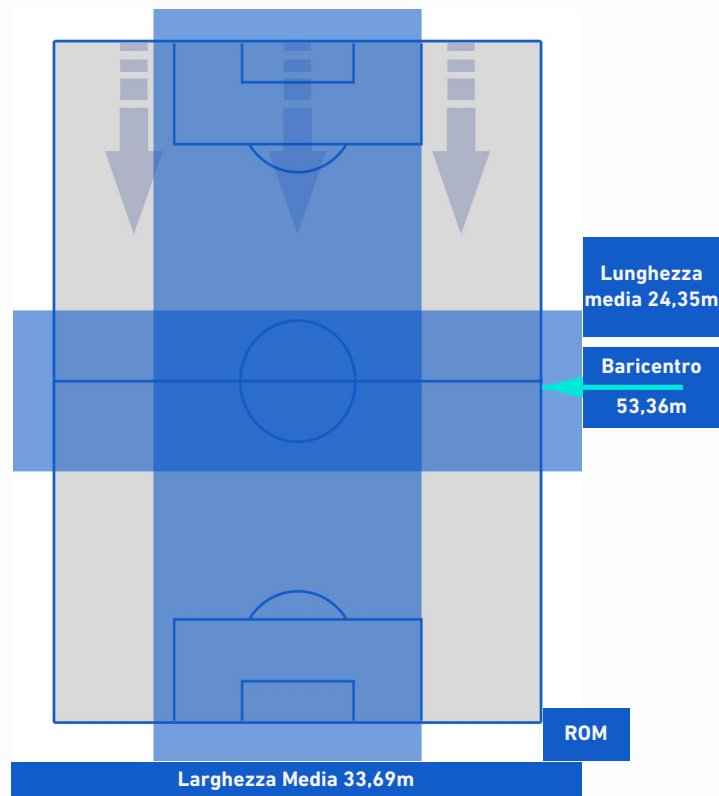

Giocatore Uscito

Giocatore Uscito

Giocatore Entrato in sostituzione di

Giocatore Entrato in sostituzione di

Giocatore Entrato in sostituzione di

JUVENTUS

1-0

ROMA

BARICENTRO 1° TEMPO

BARICENTRO 2° TEMPO

JUVENTUS

1-0

ROMA

BARICENTRO POSSESSO PROPRIO

BARICENTRO POSSESSO AVVERSARIO

Torino 17/10/2021 STADIO ALLIANZ STADIUM - 20:45