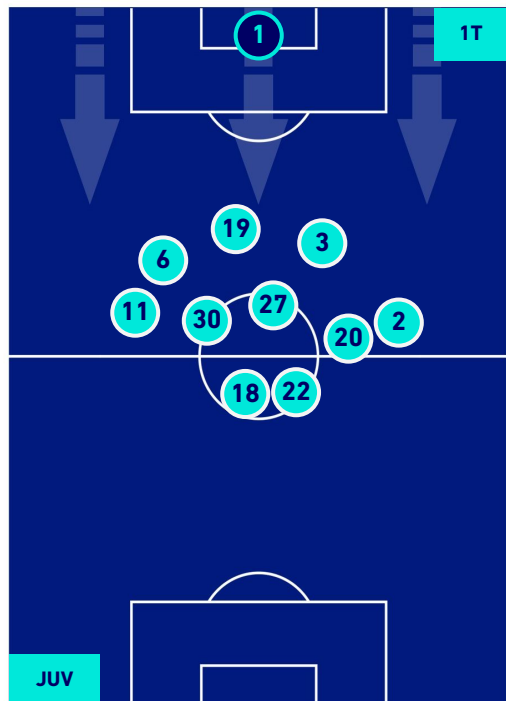

JUVENTUS

1-0

ROMA

HEATMAP

Torino 17/10/2021 STADIO ALLIANZ STADIUM - 20:45

JUVENTUS

1-0

ROMA

POSIZIONI MEDIE

Legenda:

1^ Sostituzione

2^ Sostituzione

3^ Sostituzione

4^ Sostituzione

Giocatore Entrato

Giocatore Entrato