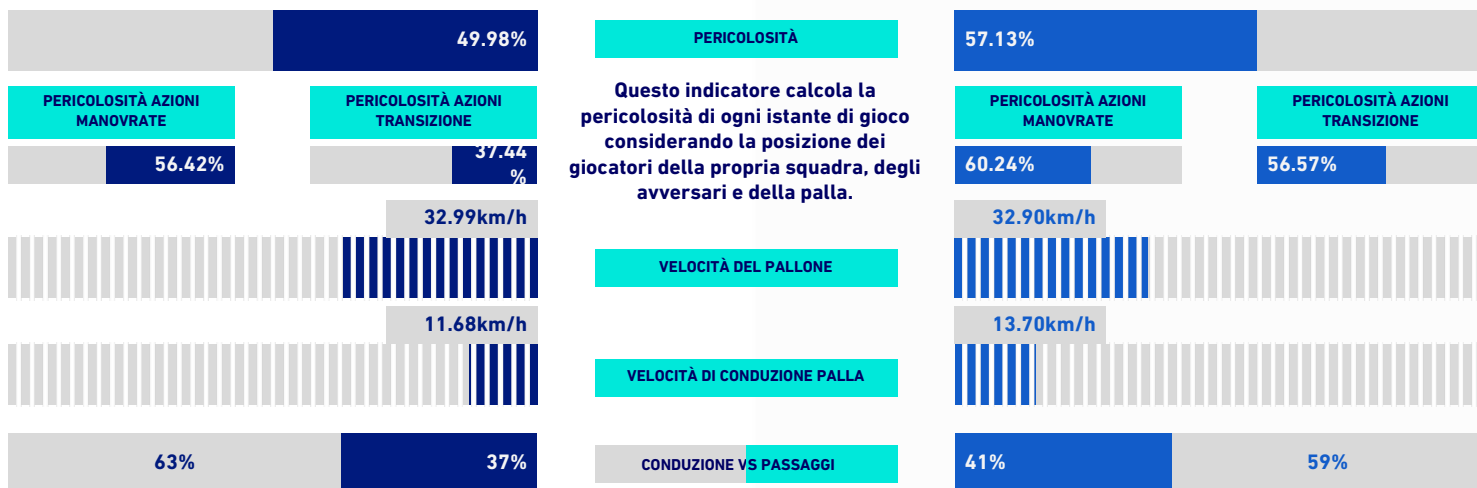

JUVENTUS

1-0

ROMA

VIRTUAL COACH

INDICATORI DI SQUADRA

RECORDMEN

INDICE DI VERTICALITÀ

Numero di giocatori avversari superati da un passaggio verticale. Calcolato solo se il passaggio è andato a buon fine. Dà idea di quanto un giocatore tenda a superare le linee di pressione avversarie.