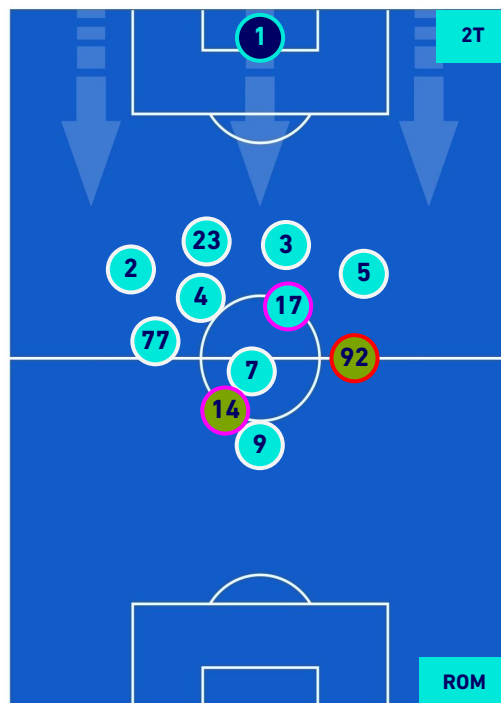

Giocatore Entrato in sostituzione di

JUVENTUS

1-0

ROMA

POSIZIONI MEDIE POSSESSO PALLA [proprio]

Legenda:

- 1^ Sostituzione
- Giocatore Entrato
- Giocatore Uscito
-
- 2^ Sostituzione
- Giocatore Entrato
- Giocatore Uscito
- Giocatore Entrato in sostituzione di
- Giocatore Uscito
- 3^ Sostituzione
- Giocatore Entrato
- Giocatore Uscito
- Giocatore Entrato in sostituzione di
- Giocatore Uscito
- 4^ Sostituzione
- Giocatore Entrato
- Giocatore Uscito
- Giocatore Entrato in sostituzione di
- Giocatore Uscito

Torino 17/10/2021 STADIO ALLIANZ STADIUM - 20:45

JUVENTUS

1-0

ROMA

POSIZIONI MEDIE POSSESSO PALLA [avversario]

Legenda:

1^ Sostituzione

2^ Sostituzione

3^ Sostituzione

4^ Sostituzione

Giocatore Entrato

Giocatore Entrato

Giocatore Entrato

Giocatore Entrato

Giocatore Uscito

Giocatore Uscito