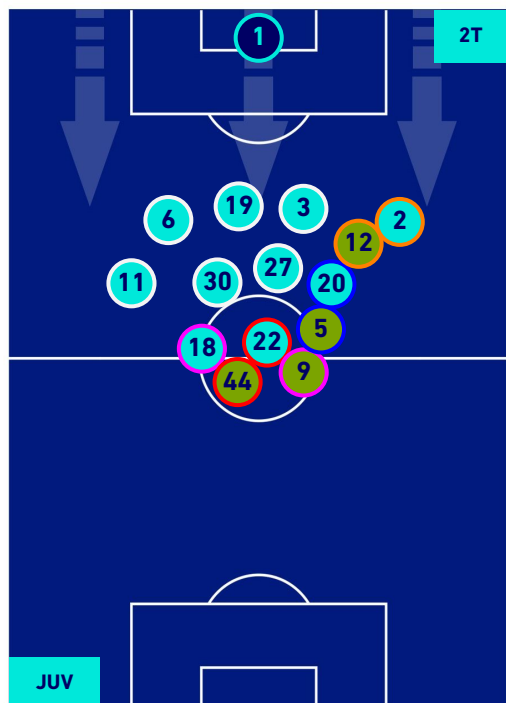

JUVENTUS

1-0

ROMA

HEATMAP

Torino 17/10/2021 STADIO ALLIANZ STADIUM - 20:45

JUVENTUS

1-0

ROMA

POSIZIONI MEDIE

Legenda:

1^ Sostituzione

2^ Sostituzione

3^ Sostituzione

4^ Sostituzione

Giocatore Entrato

Giocatore Entrato