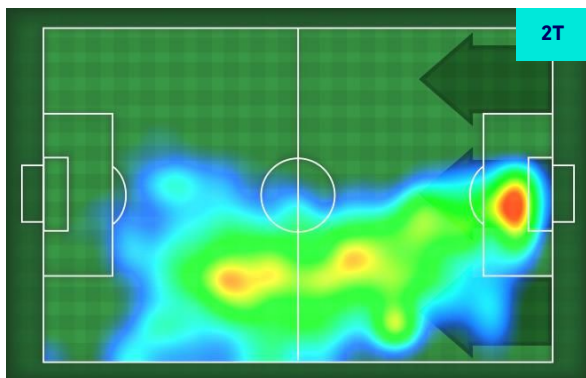

Torino 17/10/2021 STADIO ALLIANZ STADIUM - 20:45

JUVENTUS

1-0

ROMA

GIOCATORI CHIAVE

FEDERICO BERNARDESCHI 20

Ruolo:	Centrocampista
Presenze in Serie A:	184
Gol in Serie A:	21
Data Nascita:	16/02/1994
Nazionalità:	ITA

Jog 27% - Run 61% - Sprint 12% Km 9.157

2.446	5.589	1.122

Statistiche

Minuti giocati	79'
Occasioni da gol	2
Tiri	2
Tiri in porta	1(0)
Palle giocate	31
Passaggi riusciti	16
Passaggi riusciti/tentati (%)	80%
Recuperi	2
Falli subiti	1

HeatMap