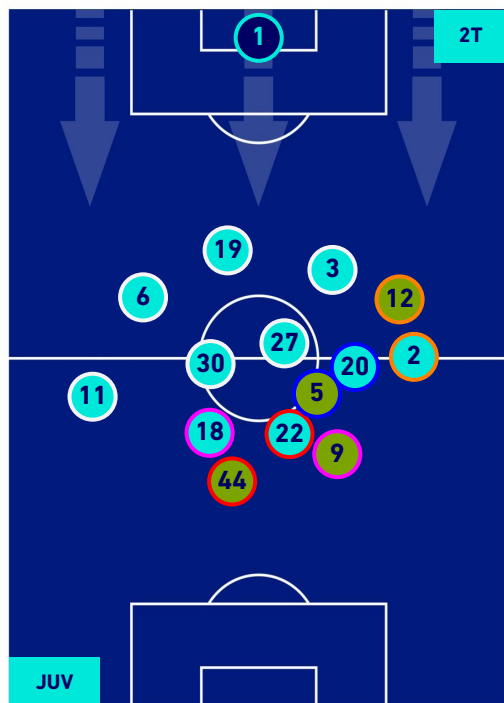

POSIZIONI MEDIE

Legenda:

1^ Sostituzione

2^ Sostituzione

3^ Sostituzione

4^ Sostituzione

Giocatore Entrato

Giocatore Entrato

Giocatore Entrato

Giocatore Entrato

Giocatore Uscito

Giocatore Uscito

Giocatore Uscito

Giocatore Uscito

Giocatore Entrato in sostituzione di

Giocatore Entrato in sostituzione di

Giocatore Entrato in sostituzione di

JUVENTUS

1-0

ROMA

POSIZIONI MEDIE POSSESSO PALLA [proprio]

Legenda:

- 1^ Sostituzione
- Giocatore Entrato
- Giocatore Uscito
-
- 2^ Sostituzione
- Giocatore Entrato
- Giocatore Uscito
- Giocatore Entrato in sostituzione di
- Giocatore Uscito
- 3^ Sostituzione
- Giocatore Entrato
- Giocatore Uscito
- Giocatore Entrato in sostituzione di
- Giocatore Uscito
- 4^ Sostituzione
- Giocatore Entrato
- Giocatore Uscito
- Giocatore Entrato in sostituzione di
- Giocatore Uscito

Torino 17/10/2021 STADIO ALLIANZ STADIUM - 20:45

JUVENTUS

1-0

ROMA

POSIZIONI MEDIE POSSESSO PALLA [avversario]

Legenda:

1^ Sostituzione

2^ Sostituzione