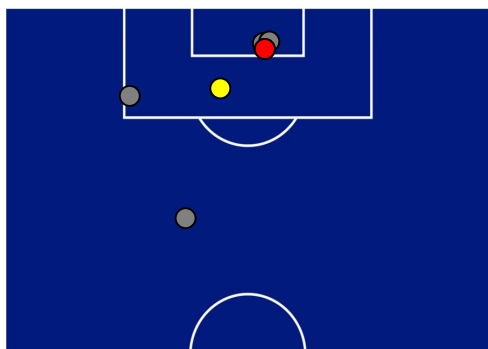

JUVENTUS

1-0

ROMA

BILANCIAMENTO OFFENSIVO

27	Azioni di attacco	27
6	Tiri totali	14
4	Occasioni da gol	3

ZONE DI TIRO

1	Gol	0
2	In porta	4
4	Fuori Porta	4
0	Respinto	6

TOCCHI PALLA

684	Palloni giocati totali	715
231	DIFESA	204
334	CENTROCAMPO	356
119	ATTACCO	155

16	Tocchi area avversaria	25	
M. KEAN	4	4	T. ABRAHAM
F. BERNARDESCHI	3	4	B. CRISTANTE
R. BENTANCUR	2	3	R. IBANEZ

Torino 17/10/2021 STADIO ALLIANZ STADIUM - 20:45