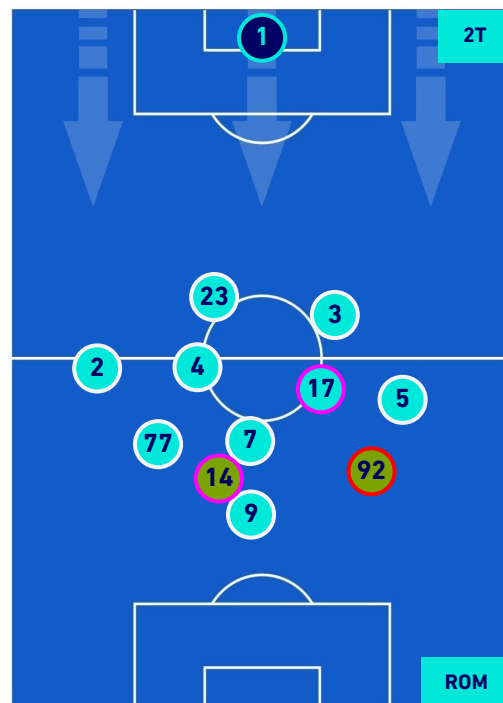

POSIZIONI MEDIE

Legenda:

1^ Sostituzione

2^ Sostituzione

3^ Sostituzione

4^ Sostituzione

Giocatore Entrato

Giocatore Entrato

Giocatore Entrato in sostituzione di

JUVENTUS

1-0

ROMA

POSIZIONI MEDIE POSSESSO PALLA [proprio]

Legenda:

- 1^ Sostituzione
- Giocatore Entrato
- Giocatore Uscito
-
- 2^ Sostituzione
- Giocatore Entrato
- Giocatore Uscito
- Giocatore Entrato in sostituzione di
- Giocatore Uscito
- 3^ Sostituzione
- Giocatore Entrato
- Giocatore Uscito
- Giocatore Entrato in sostituzione di
- Giocatore Uscito
- 4^ Sostituzione
- Giocatore Entrato
- Giocatore Uscito
- Giocatore Entrato in sostituzione di
- Giocatore Uscito

Torino 17/10/2021 STADIO ALLIANZ STADIUM - 20:45

JUVENTUS

1-0

ROMA

POSIZIONI MEDIE POSSESSO PALLA [avversario]

Legenda:

1^ Sostituzione

2^ Sostituzione