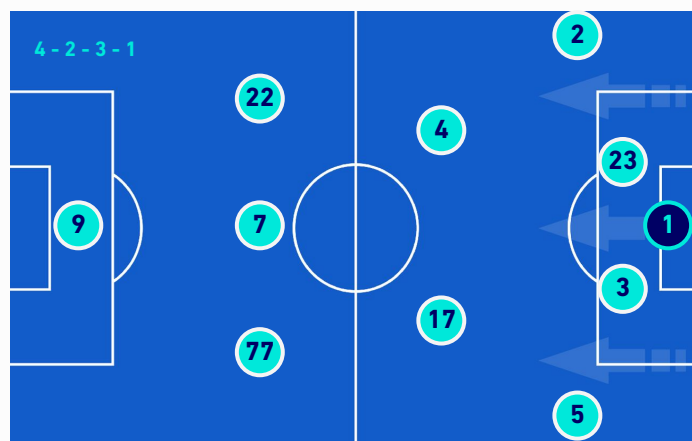

A disposizione		
	PIETRO BOER	63
	DANIEL FUZATO	87
	GONZALO VILLAR	8
	CARLES PEREZ	11
	RICCARDO CALAFIORI	13
	ELDOR SHOMURODOV	14
	BRYAN REYNOLDS	19
	BORJA MAYORAL	21
	MARASH KUMBULLA	24
	AMADOU DIAWARA	42
	EBRIMA DARBOE	55
	STEPHAN EL SHAARAWY	92

Allenatore: **JOSE' MOURINHO**

Quarto Uomo: **LUIGI NASCA**
V.A.R.: **ALESSANDRO COSTANZO**
A.V.A.R.: **ANDREA COLOMBO**