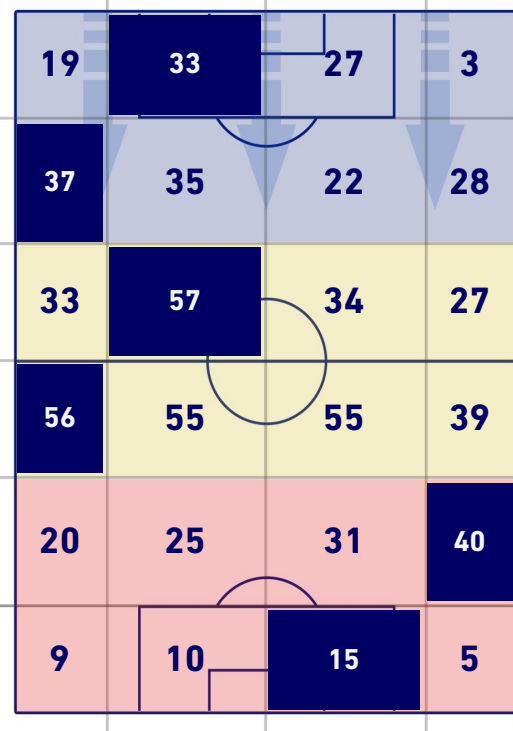

BARICENTRO 1° TEMPO

BARICENTRO 2° TEMPO

JUVENTUS

1-0

ROMA

BARICENTRO POSSESSO PROPRIO

BARICENTRO POSSESSO AVVERSARIO

Torino 17/10/2021 STADIO ALLIANZ STADIUM - 20:45

JUVENTUS

1-0

ROMA

BILANCIAMENTO OFFENSIVO

27	Azioni di attacco	27
6	Tiri totali	14
4	Occasioni da gol	3

ZONE DI TIRO

1	Gol	0
2	In porta	4
4	Fuori Porta	4
0	Respinto	6

TOCCHI PALLA

684	Palloni giocati totali	715
231	DIFESA	204
334	CENTROCAMPO	356
119	ATTACCO	155

16	Tocchi area avversaria	25	
M. KEAN	4	4	T. ABRAHAM
F. BERNARDESCHI	3	4	B. CRISTANTE
R. BENTANCUR	2	3	R. IBANEZ

Torino 17/10/2021 STADIO ALLIANZ STADIUM - 20:45