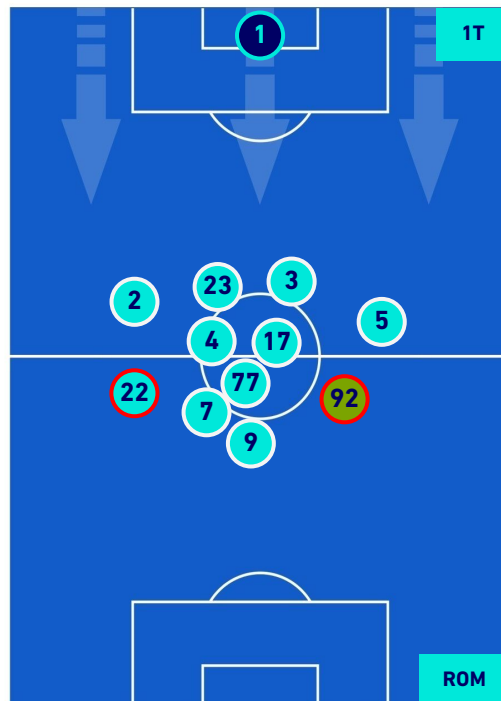

JUVENTUS

1-0

ROMA

HEATMAP

Torino 17/10/2021 STADIO ALLIANZ STADIUM - 20:45

JUVENTUS

1-0

ROMA

POSIZIONI MEDIE

Legenda:

1^ Sostituzione

2^ Sostituzione

3^ Sostituzione

4^ Sostituzione

Giocatore Entrato

Giocatore Entrato