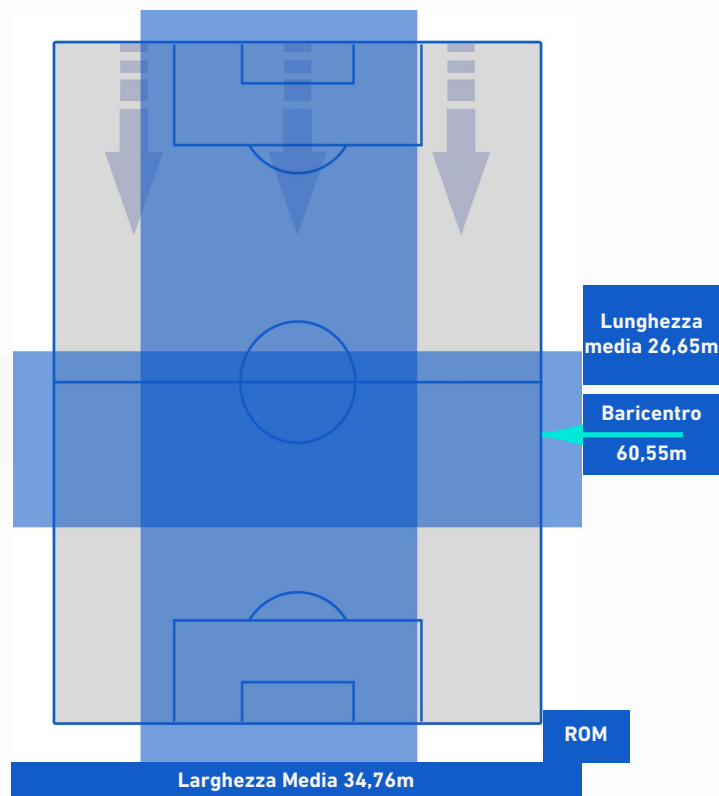

BARICENTRO 2° TEMPO