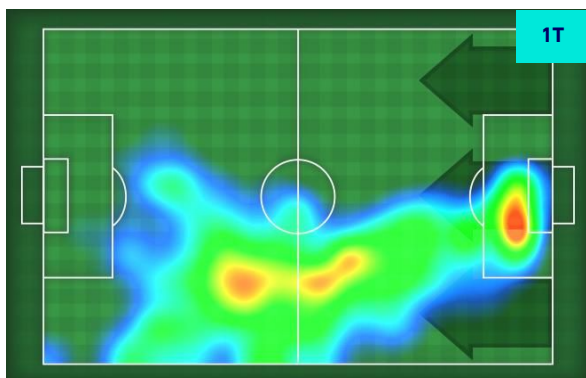

Torino 17/10/2021 STADIO ALLIANZ STADIUM - 20:45

JUVENTUS

1-0

ROMA

GIOCATORI CHIAVE

FEDERICO BERNARDESCHI 20

Ruolo:	Centrocampista
Presenze in Serie A:	184
Gol in Serie A:	21
Data Nascita:	16/02/1994
Nazionalità:	ITA

Jog 27% - Run 61% - Sprint 12% Km 9.157

2.446	5.589	1.122

Statistiche

Minuti giocati	79'
Occasioni da gol	2
Tiri	2
Tiri in porta	1(0)
Palle giocate	31
Passaggi riusciti	16
Passaggi riusciti/tentati (%)	80%
Recuperi	2
Falli subiti	1

HeatMap