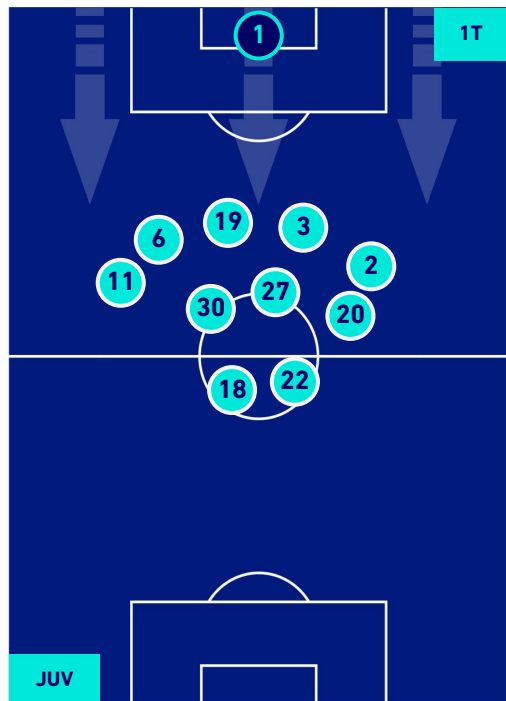

Giocatore Entrato in sostituzione di

JUVENTUS

1-0

ROMA

POSIZIONI MEDIE POSSESSO PALLA [proprio]

Legenda:

- 1^ Sostituzione
- Giocatore Entrato
- Giocatore Uscito
-
- 2^ Sostituzione
- Giocatore Entrato
- Giocatore Uscito
- Giocatore Entrato in sostituzione di
- Giocatore Uscito
- 3^ Sostituzione
- Giocatore Entrato
- Giocatore Uscito
- Giocatore Entrato in sostituzione di
- Giocatore Uscito
- 4^ Sostituzione
- Giocatore Entrato
- Giocatore Uscito
- Giocatore Entrato in sostituzione di
- Giocatore Uscito

Torino 17/10/2021 STADIO ALLIANZ STADIUM - 20:45

JUVENTUS

1-0

ROMA

POSIZIONI MEDIE POSSESSO PALLA [avversario]

Legenda:

1^ Sostituzione

2^ Sostituzione

3^ Sostituzione

4^ Sostituzione

Giocatore Entrato

Giocatore Entrato

Giocatore Entrato

Giocatore Entrato

Giocatore Uscito

Giocatore Uscito