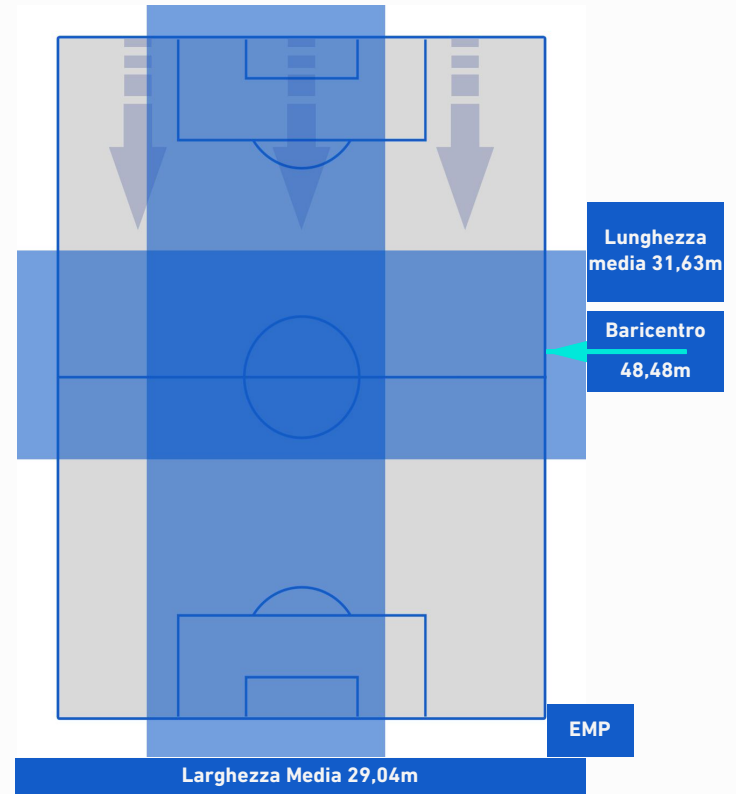

-
-
-
-

ROMA

2-0

EMPOLI

BARICENTRO 1° TEMPO

BARICENTRO 2° TEMPO

ROMA

2-0