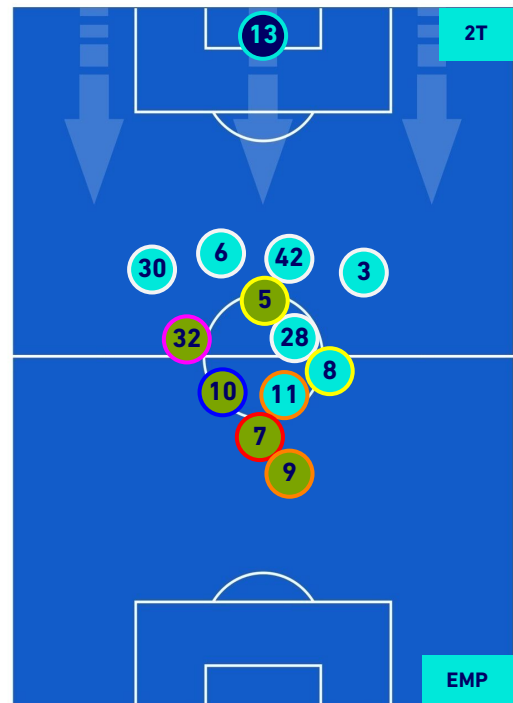

Legenda:

- | | | |
|-----------------|--------------------------------------|------------------|
| 1^ Sostituzione | Giocatore Entrato | Giocatore Uscito |
| 2^ Sostituzione | Giocatore Entrato | Giocatore Uscito |
| 3^ Sostituzione | Giocatore Entrato | Giocatore Uscito |
| 4^ Sostituzione | Giocatore Entrato | Giocatore Uscito |
| 5^ Sostituzione | Giocatore Entrato | Giocatore Uscito |
| | Giocatore Entrato in sostituzione di | Giocatore Uscito |
| | Giocatore Entrato in sostituzione di | Giocatore Uscito |
| | Giocatore Entrato in sostituzione di | Giocatore Uscito |
| | Giocatore Entrato in sostituzione di | Giocatore Uscito |

ROMA

2-0

EMPOLI

POSIZIONI MEDIE POSSESSO PALLA [proprio]

Legenda:

- | | | |
|-----------------|--------------------------------------|------------------|
| 1^ Sostituzione | Giocatore Entrato | Giocatore Uscito |
| 2^ Sostituzione | Giocatore Entrato | Giocatore Uscito |
| 3^ Sostituzione | Giocatore Entrato | Giocatore Uscito |
| 4^ Sostituzione | Giocatore Entrato | Giocatore Uscito |
| 5^ Sostituzione | Giocatore Entrato | Giocatore Uscito |
| | Giocatore Entrato in sostituzione di | Giocatore Uscito |
| | Giocatore Entrato in sostituzione di | Giocatore Uscito |
| | Giocatore Entrato in sostituzione di | Giocatore Uscito |
| | Giocatore Entrato in sostituzione di | Giocatore Uscito |
| | Giocatore Entrato in sostituzione di | Giocatore Uscito |

ROMA

2-0

EMPOLI

POSIZIONI MEDIE POSSESSO PALLA [avversario]

Legenda:

- 1^ Sostituzione
- 2^ Sostituzione
- 3^ Sostituzione
- 4^ Sostituzione
- 5^ Sostituzione

- Giocatore Entrato
- Giocatore Entrato
- Giocatore Entrato
- Giocatore Entrato
- Giocatore Entrato