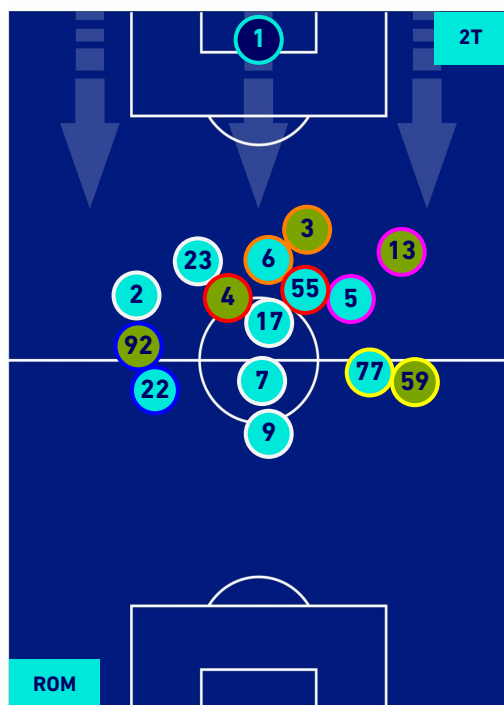

ROMA

2-0

EMPOLI

HEATMAP

ROMA

2-0

EMPOLI

POSIZIONI MEDIE

Legenda:

- | | | |
|-----------------|--------------------------------------|------------------|
| 1^ Sostituzione | Giocatore Entrato | Giocatore Uscito |
| 2^ Sostituzione | Giocatore Entrato | Giocatore Uscito |
| 3^ Sostituzione | Giocatore Entrato | Giocatore Uscito |
| 4^ Sostituzione | Giocatore Entrato | Giocatore Uscito |
| 5^ Sostituzione | Giocatore Entrato | Giocatore Uscito |
| | Giocatore Entrato in sostituzione di | Giocatore Uscito |
| | Giocatore Entrato in sostituzione di | Giocatore Uscito |
| | Giocatore Entrato in sostituzione di | Giocatore Uscito |
| | Giocatore Entrato in sostituzione di | Giocatore Uscito |