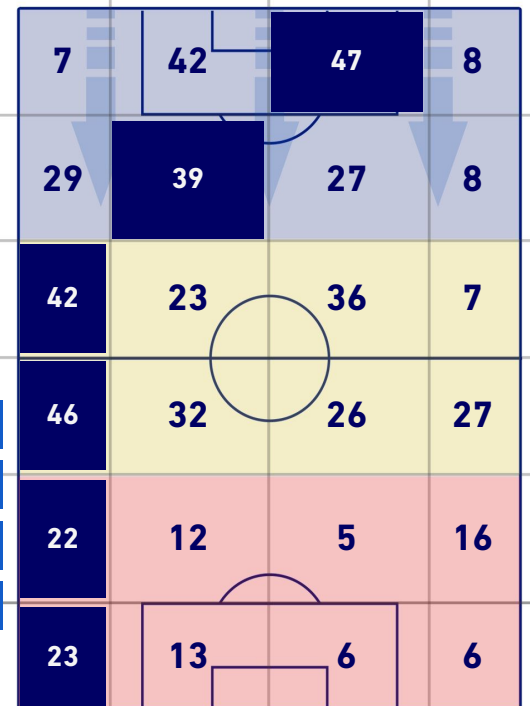

ZONE DI TIRO

2	Gol	0
7	In porta	3
6	Fuori Porta	5
5	Respinto	3

TOCCHI PALLA

822	Palloni giocati totali	549
280	DIFESA	207
318	CENTROCAMPO	239
224	ATTACCO	103

36	Tocchi area avversaria	19	
L. PELLEGRINI	11	5	F. BANDINELLI
T. ABRAHAM	7	4	A. PINAMONTI
H. MKHITARYAN	5	2	N. BAJRAMI