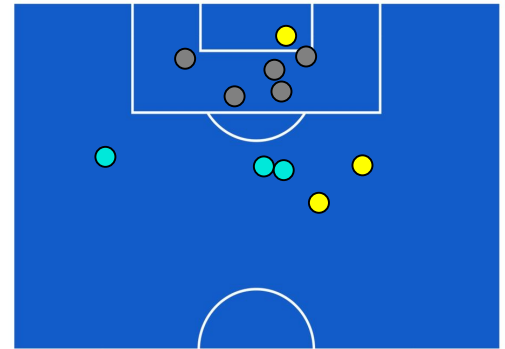

EMPOLI

BARICENTRO POSSESSO PROPRIO

BARICENTRO POSSESSO AVVERSAIO

ROMA

2-0

EMPOLI

BILANCIAMENTO OFFENSIVO

41	Azioni di attacco	25
18	Tiri totali	11
8	Occasioni da gol	2

ZONE DI TIRO

2	Gol	0
7	In porta	3
6	Fuori Porta	5
5	Respinto	3

TOCCHI PALLA

822	Palloni giocati totali	549
280	DIFESA	207
318	CENTROCAMPO	239
224	ATTACCO	103

36	Tocchi area avversaria	19	
L. PELLEGRINI	11	5	F. BANDINELLI
T. ABRAHAM	7	4	A. PINAMONTI
H. MKHITARYAN	5	2	N. BAJRAMI