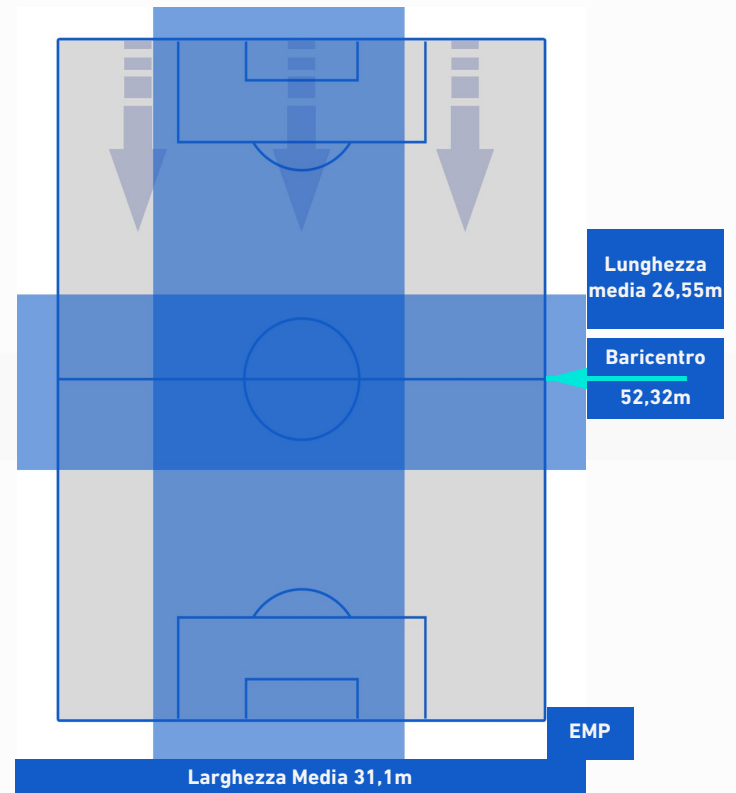

-
-
-
-

ROMA

2-0

EMPOLI

BARICENTRO 1° TEMPO

BARICENTRO 2° TEMPO

ROMA

2-0