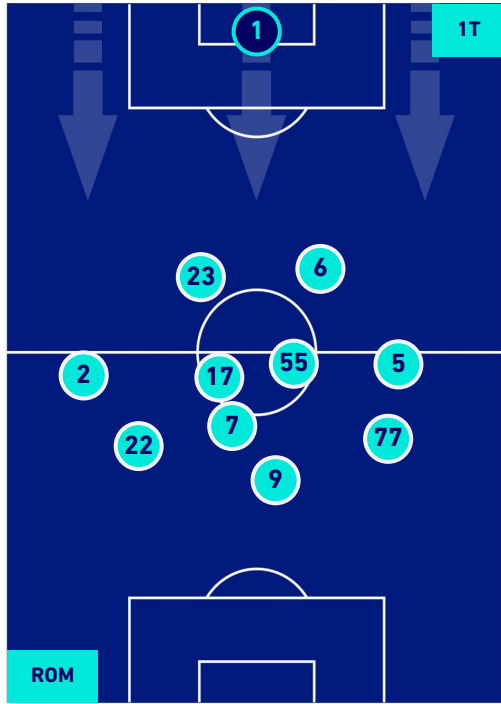

ROMA

2-0

EMPOLI

HEATMAP

ROMA

2-0

EMPOLI

POSIZIONI MEDIE

Legenda:

- | | | |
|-----------------|--------------------------------------|------------------|
| 1^ Sostituzione | Giocatore Entrato | Giocatore Uscito |
| 2^ Sostituzione | Giocatore Entrato | Giocatore Uscito |
| 3^ Sostituzione | Giocatore Entrato | Giocatore Uscito |
| 4^ Sostituzione | Giocatore Entrato | Giocatore Uscito |
| 5^ Sostituzione | Giocatore Entrato | Giocatore Uscito |
| | Giocatore Entrato in sostituzione di | Giocatore Uscito |
| | Giocatore Entrato in sostituzione di | Giocatore Uscito |
| | Giocatore Entrato in sostituzione di | Giocatore Uscito |
| | Giocatore Entrato in sostituzione di | Giocatore Uscito |

ROMA

2-0

EMPOLI

POSIZIONI MEDIE POSSESSO PALLA [proprio]

Legenda:

- | | | |
|-----------------|--------------------------------------|------------------|
| 1^ Sostituzione | Giocatore Entrato | Giocatore Uscito |
| 2^ Sostituzione | Giocatore Entrato | Giocatore Uscito |
| 3^ Sostituzione | Giocatore Entrato | Giocatore Uscito |
| 4^ Sostituzione | Giocatore Entrato | Giocatore Uscito |
| 5^ Sostituzione | Giocatore Entrato | Giocatore Uscito |
| | Giocatore Entrato in sostituzione di | Giocatore Uscito |
| | Giocatore Entrato in sostituzione di | Giocatore Uscito |
| | Giocatore Entrato in sostituzione di | Giocatore Uscito |
| | Giocatore Entrato in sostituzione di | Giocatore Uscito |
| | Giocatore Entrato in sostituzione di | Giocatore Uscito |