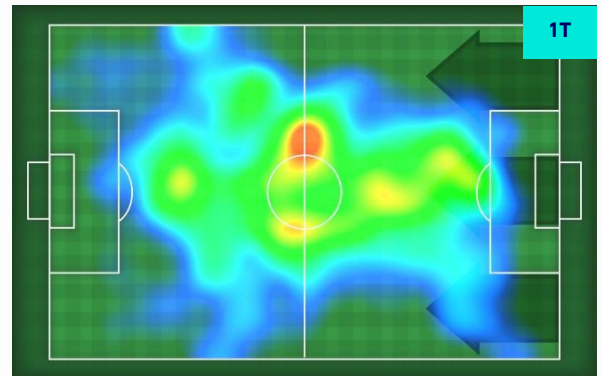

ROMA

2-0

EMPOLI

GIOCATORI CHIAVE

LORENZO PELLEGRINI

7

Ruolo:	Centrocampista
Presenze in Serie A:	167
Gol in Serie A:	25
Data Nascita:	19/06/1996
Nazionalità:	ITA

Jog 22% - Run 67% - Sprint 11% Km 10.873

2.403 7.256 1.214

Statistiche

Minuti giocati	94'
Gol	1
Occasioni da gol	2
Tiri	6
Tiri in porta	2(1)
Palle giocate	93
Passaggi riusciti	55
Passaggi riusciti/tentati (%)	85%
Recuperi	2
Falli subiti	4

HeatMap

FEDERICO DI FRANCESCO

11

Ruolo:	Attaccante
Presenze in Serie A:	98
Gol in Serie A:	10
Data Nascita:	14/06/1994
Nazionalità:	ITA

Jog 19% - Run 71% - Sprint 10% Km 9.476

1.807 6.689 0.98

Statistiche

Minuti giocati	71'
Tiri	2
Tiri in porta	1(0)
Palle giocate	27
Passaggi riusciti	10
Passaggi riusciti/tentati (%)	67%
Passaggi chiave	1
Recuperi	4
Falli subiti	3

HeatMap