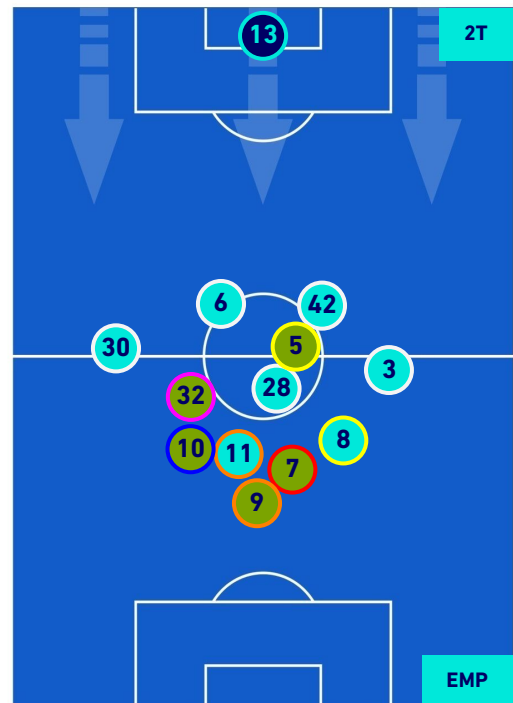

ROMA

2-0

EMPOLI

HEATMAP

ROMA

2-0

EMPOLI

POSIZIONI MEDIE

Legenda:

- | | | |
|-----------------|--------------------------------------|------------------|
| 1^ Sostituzione | Giocatore Entrato | Giocatore Uscito |
| 2^ Sostituzione | Giocatore Entrato | Giocatore Uscito |
| 3^ Sostituzione | Giocatore Entrato | Giocatore Uscito |
| 4^ Sostituzione | Giocatore Entrato | Giocatore Uscito |
| 5^ Sostituzione | Giocatore Entrato | Giocatore Uscito |
| | Giocatore Entrato in sostituzione di | Giocatore Uscito |
| | Giocatore Entrato in sostituzione di | Giocatore Uscito |
| | Giocatore Entrato in sostituzione di | Giocatore Uscito |
| | Giocatore Entrato in sostituzione di | Giocatore Uscito |

ROMA

2-0

EMPOLI

POSIZIONI MEDIE POSSESSO PALLA [proprio]

Legenda:

- | | | |
|-----------------|--------------------------------------|------------------|
| 1^ Sostituzione | Giocatore Entrato | Giocatore Uscito |
| 2^ Sostituzione | Giocatore Entrato | Giocatore Uscito |
| 3^ Sostituzione | Giocatore Entrato | Giocatore Uscito |
| 4^ Sostituzione | Giocatore Entrato | Giocatore Uscito |
| 5^ Sostituzione | Giocatore Entrato | Giocatore Uscito |
| | Giocatore Entrato in sostituzione di | Giocatore Uscito |
| | Giocatore Entrato in sostituzione di | Giocatore Uscito |
| | Giocatore Entrato in sostituzione di | Giocatore Uscito |
| | Giocatore Entrato in sostituzione di | Giocatore Uscito |
| | Giocatore Entrato in sostituzione di | Giocatore Uscito |