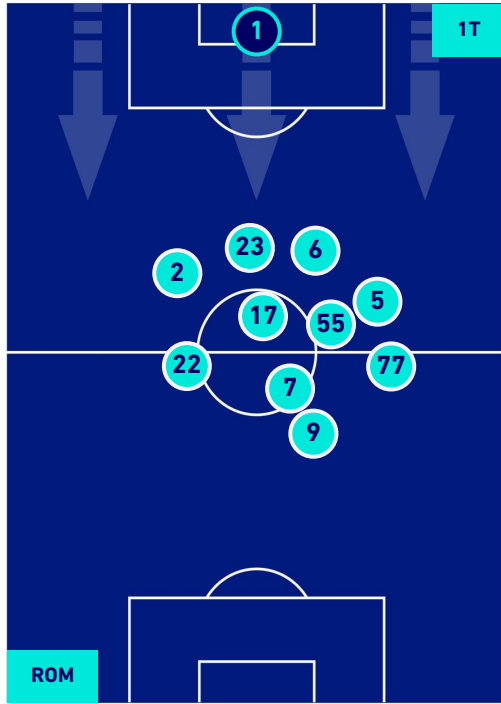

Legenda:

- | | | |
|-----------------|--------------------------------------|------------------|
| 1^ Sostituzione | Giocatore Entrato | Giocatore Uscito |
| 2^ Sostituzione | Giocatore Entrato | Giocatore Uscito |
| 3^ Sostituzione | Giocatore Entrato | Giocatore Uscito |
| 4^ Sostituzione | Giocatore Entrato | Giocatore Uscito |
| 5^ Sostituzione | Giocatore Entrato | Giocatore Uscito |
| | Giocatore Entrato in sostituzione di | Giocatore Uscito |
| | Giocatore Entrato in sostituzione di | Giocatore Uscito |
| | Giocatore Entrato in sostituzione di | Giocatore Uscito |
| | Giocatore Entrato in sostituzione di | Giocatore Uscito |

ROMA

2-0

EMPOLI

POSIZIONI MEDIE POSSESSO PALLA [proprio]

Legenda:

- | | | |
|-----------------|--------------------------------------|------------------|
| 1^ Sostituzione | Giocatore Entrato | Giocatore Uscito |
| 2^ Sostituzione | Giocatore Entrato | Giocatore Uscito |
| 3^ Sostituzione | Giocatore Entrato | Giocatore Uscito |
| 4^ Sostituzione | Giocatore Entrato | Giocatore Uscito |
| 5^ Sostituzione | Giocatore Entrato | Giocatore Uscito |
| | Giocatore Entrato in sostituzione di | Giocatore Uscito |
| | Giocatore Entrato in sostituzione di | Giocatore Uscito |
| | Giocatore Entrato in sostituzione di | Giocatore Uscito |
| | Giocatore Entrato in sostituzione di | Giocatore Uscito |
| | Giocatore Entrato in sostituzione di | Giocatore Uscito |

ROMA

2-0

EMPOLI

POSIZIONI MEDIE POSSESSO PALLA [avversario]

Legenda:

- 1^ Sostituzione
- 2^ Sostituzione
- 3^ Sostituzione
- 4^ Sostituzione
- 5^ Sostituzione

- Giocatore Entrato
- Giocatore Entrato
- Giocatore Entrato
- Giocatore Entrato
- Giocatore Entrato