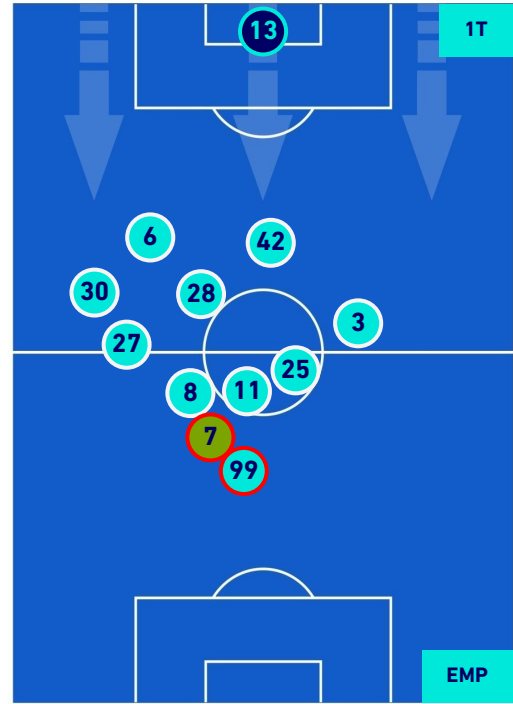

ROMA

2-0

EMPOLI

HEATMAP

ROMA

2-0

EMPOLI

POSIZIONI MEDIE

Legenda:

- | | | |
|-----------------|--------------------------------------|------------------|
| 1^ Sostituzione | Giocatore Entrato | Giocatore Uscito |
| 2^ Sostituzione | Giocatore Entrato | Giocatore Uscito |
| 3^ Sostituzione | Giocatore Entrato | Giocatore Uscito |
| 4^ Sostituzione | Giocatore Entrato | Giocatore Uscito |
| 5^ Sostituzione | Giocatore Entrato | Giocatore Uscito |
| | Giocatore Entrato in sostituzione di | Giocatore Uscito |
| | Giocatore Entrato in sostituzione di | Giocatore Uscito |
| | Giocatore Entrato in sostituzione di | Giocatore Uscito |
| | Giocatore Entrato in sostituzione di | Giocatore Uscito |

ROMA

2-0

EMPOLI

POSIZIONI MEDIE POSSESSO PALLA [proprio]

Legenda:

- | | | |
|-----------------|--------------------------------------|------------------|
| 1^ Sostituzione | Giocatore Entrato | Giocatore Uscito |
| 2^ Sostituzione | Giocatore Entrato | Giocatore Uscito |
| 3^ Sostituzione | Giocatore Entrato | Giocatore Uscito |
| 4^ Sostituzione | Giocatore Entrato | Giocatore Uscito |
| 5^ Sostituzione | Giocatore Entrato | Giocatore Uscito |
| | Giocatore Entrato in sostituzione di | Giocatore Uscito |
| | Giocatore Entrato in sostituzione di | Giocatore Uscito |
| | Giocatore Entrato in sostituzione di | Giocatore Uscito |
| | Giocatore Entrato in sostituzione di | Giocatore Uscito |
| | Giocatore Entrato in sostituzione di | Giocatore Uscito |