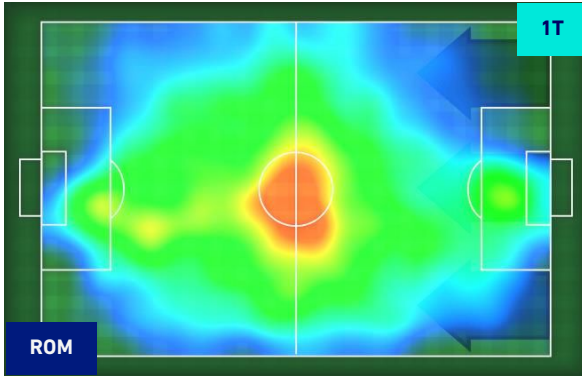

Jog-Run-Sprint (km 107.369)		
24.178	73.644	9.547

I dati fisici sono relativi alla rilevazione live e potranno differire da quelli certificati consegnati successivamente agli staff tecnici

Roma 03/10/2021 STADIO OLIMPICO - 18:00

ROMA

2-0

EMPOLI

HEATMAP

ROMA

2-0

EMPOLI

POSIZIONI MEDIE