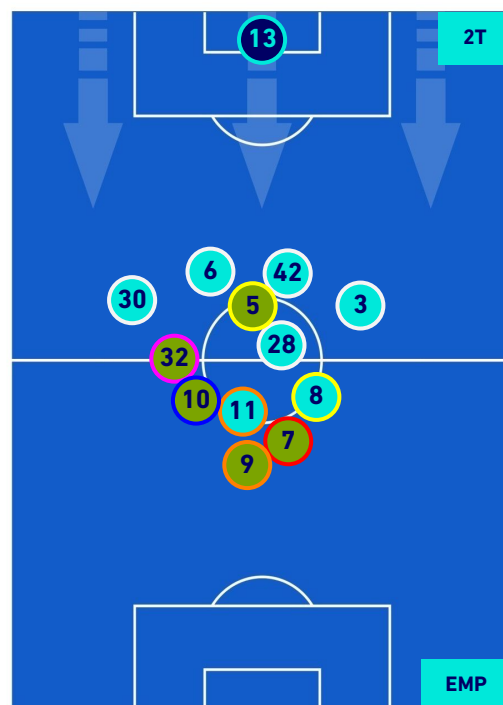

ROMA

2-0

EMPOLI

HEATMAP

ROMA

2-0

EMPOLI

POSIZIONI MEDIE

Legenda:

- | | | |
|-----------------|--------------------------------------|------------------|
| 1^ Sostituzione | Giocatore Entrato | Giocatore Uscito |
| 2^ Sostituzione | Giocatore Entrato | Giocatore Uscito |
| 3^ Sostituzione | Giocatore Entrato | Giocatore Uscito |
| 4^ Sostituzione | Giocatore Entrato | Giocatore Uscito |
| 5^ Sostituzione | Giocatore Entrato | Giocatore Uscito |
| | Giocatore Entrato in sostituzione di | Giocatore Uscito |
| | Giocatore Entrato in sostituzione di | Giocatore Uscito |
| | Giocatore Entrato in sostituzione di | Giocatore Uscito |
| | Giocatore Entrato in sostituzione di | Giocatore Uscito |