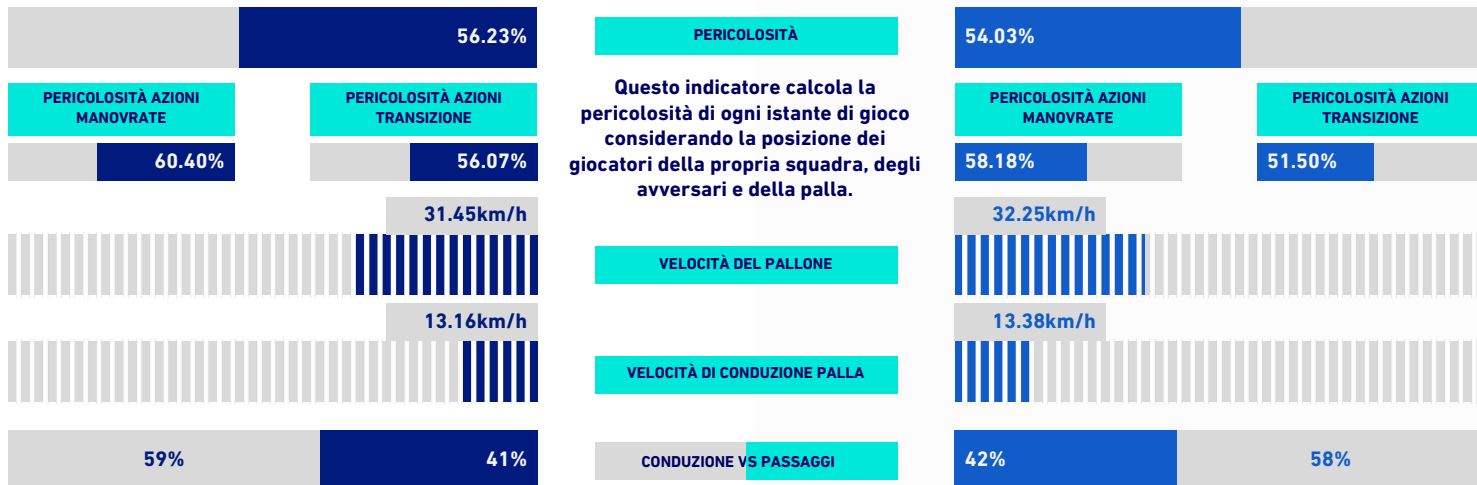

RANKING GIOCATORI

Tiri		Tiri in porta		Passaggi 3/4 riusciti		Occasioni da gol	
1	T. ABRAHAM ROM 6	1	T. ABRAHAM ROM 4	1	L. PELLEGRINI ROM 28	1	T. ABRAHAM ROM 4
2	L. PELLEGRINI ROM 6	2	L. PELLEGRINI ROM 2	2	J. VERETOUT ROM 26	2	L. PELLEGRINI ROM 2
3	H. MKHITARYAN ROM 3	3	P. CUTRONE EMP 1	3	H. MKHITARYAN ROM 21	3	F. BANDINELLI EMP 1
4	A. PINAMONTI EMP 3	4	F. DI FRANCESCO EMP 1	4	N. ZANIOLO ROM 16	4	P. CUTRONE EMP 1
5	F. BANDINELLI EMP 2	5	L. MANCUSO EMP 1	5	R. KARSDORP ROM 15	5	G. MANCINI ROM 1
Palle giocate		Passaggi riusciti		Passaggi chiave		Dribbling	
1	M. VINA ROM 94	1	M. VINA ROM 69	1	R. KARSDORP ROM 2	1	L. PELLEGRINI ROM 3
2	L. PELLEGRINI ROM 93	2	J. VERETOUT ROM 63	2	J. VERETOUT ROM 2	2	P. STOJANOVIC EMP 2
3	J. VERETOUT ROM 81	3	R. KARSDORP ROM 59	3	N. BAJRAMI EMP 1	3	N. ZANIOLO ROM 2
4	R. KARSDORP ROM 80	4	C. SMALLING ROM 59	4	F. DI FRANCESCO EMP 1	4	N. BAJRAMI EMP 1
5	H. MKHITARYAN ROM 77	5	G. MANCINI ROM 58	5	H. MKHITARYAN ROM 1	5	R. CALAFIORI ROM 1

ROMA

2-0

EMPOLI

VIRTUAL COACH

INDICATORI DI SQUADRA

RECORDMEN

INDICE DI VERTICALITÀ

Numero di giocatori avversari superati da un passaggio verticale. Calcolato solo se il passaggio è andato a buon fine. Dà idea di quanto un giocatore tenda a superare le linee di pressione avversarie.