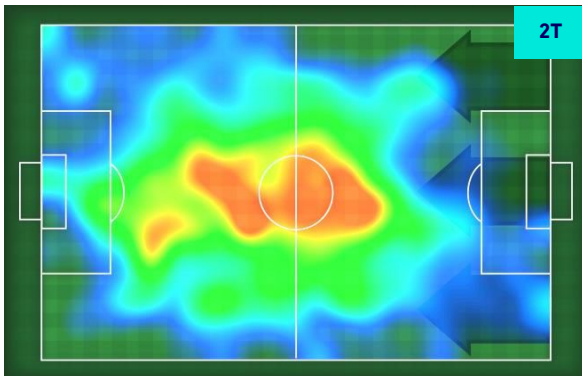

ROMA

2-0

EMPOLI

GIOCATORI CHIAVE

LORENZO PELLEGRINI

7

Ruolo:	Centrocampista
Presenze in Serie A:	167
Gol in Serie A:	25
Data Nascita:	19/06/1996
Nazionalità:	ITA

Jog 22% - Run 67% - Sprint 11% Km 10.873

2.403 7.256 1.214

Statistiche

Minuti giocati	94'
Gol	1
Occasioni da gol	2
Tiri	6
Tiri in porta	2(1)
Palle giocate	93
Passaggi riusciti	55
Passaggi riusciti/tentati (%)	85%
Recuperi	2
Falli subiti	4

HeatMap