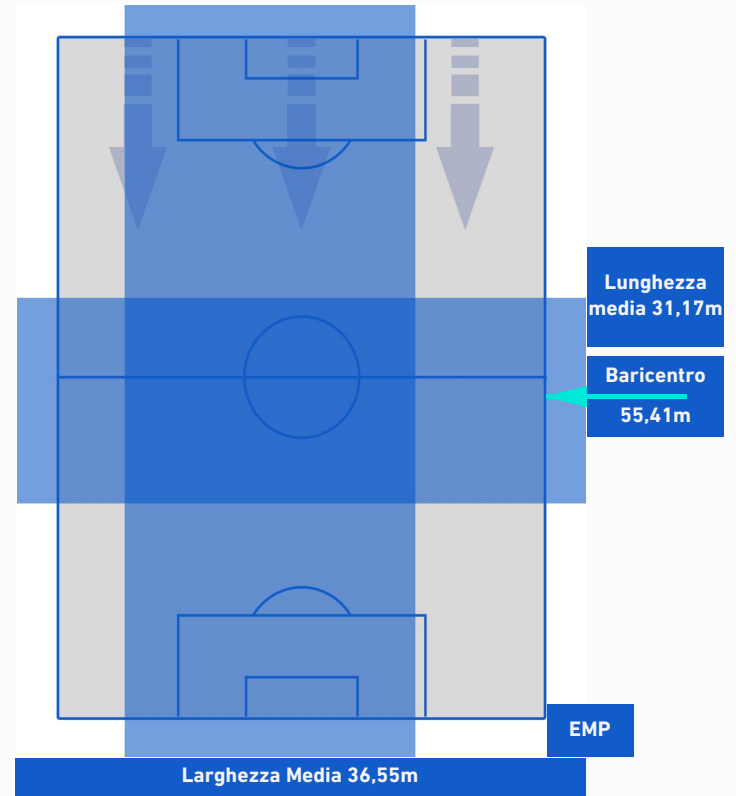

ROMA

2-0

EMPOLI

BARICENTRO POSSESSO PROPRIO