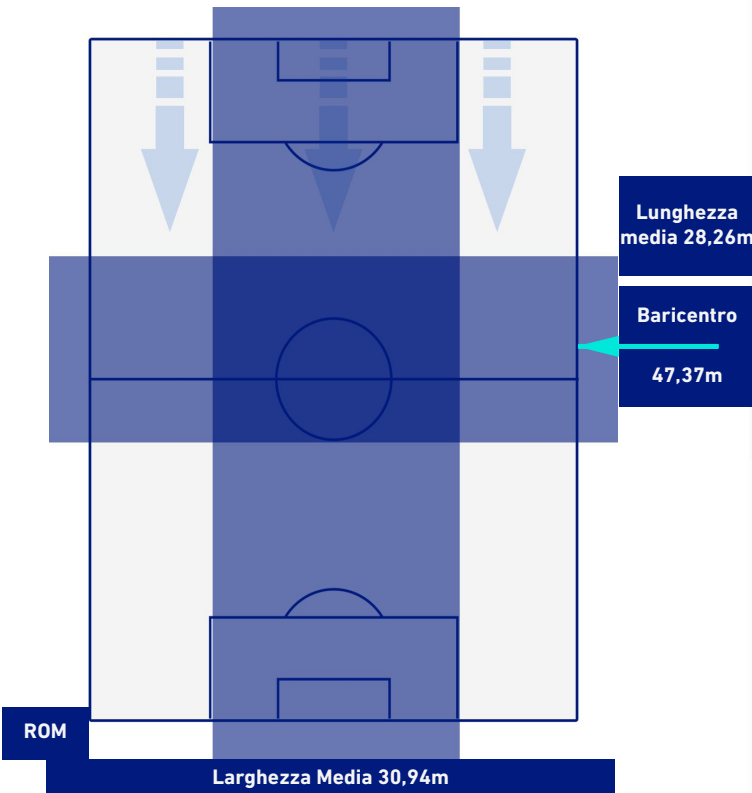

BARICENTRO POSSESSO AVVERSAIO