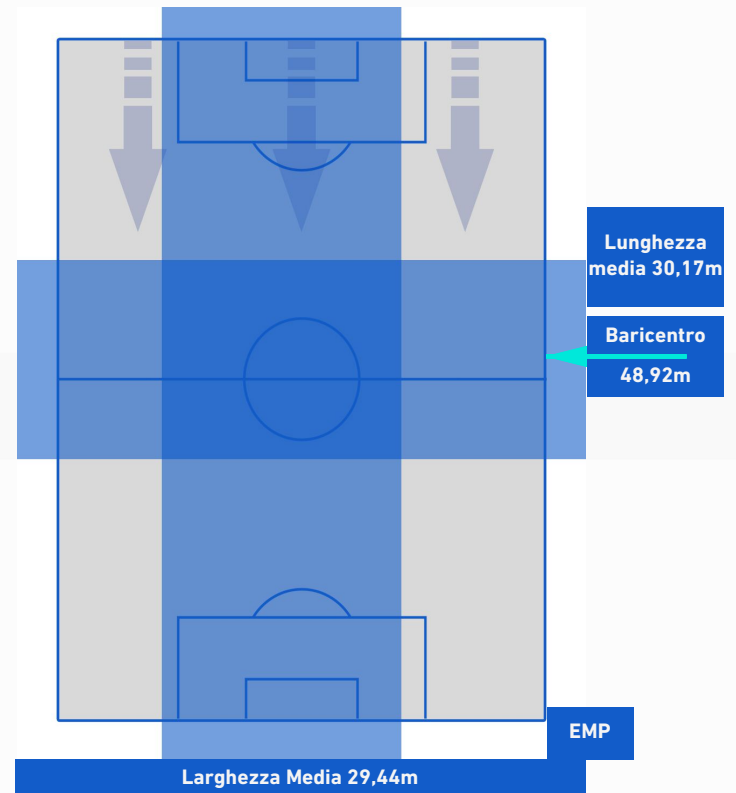

BARICENTRO POSSESSO AVVERSAIO