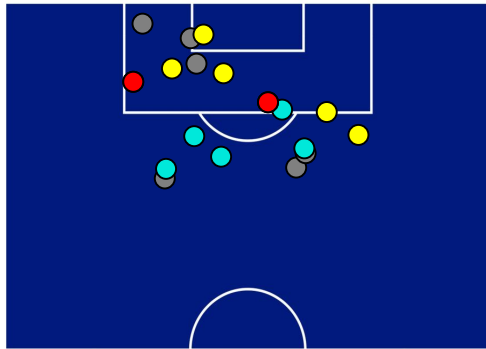

EMPOLI

BARICENTRO POSSESSO PROPRIO

BARICENTRO POSSESSO AVVERSAIO

ROMA

2-0

EMPOLI

BILANCIAMENTO OFFENSIVO

41	Azioni di attacco	25
18	Tiri totali	11
8	Occasioni da gol	2

ZONE DI TIRO

2	Gol	0
7	In porta	3
6	Fuori Porta	5
5	Respinto	3

TOCCHI PALLA

822	Palloni giocati totali	549
280	DIFESA	207
318	CENTROCAMPO	239
224	ATTACCO	103

36	Tocchi area avversaria	19	
L. PELLEGRINI	11	5	F. BANDINELLI
T. ABRAHAM	7	4	A. PINAMONTI
H. MKHITARYAN	5	2	N. BAJRAMI