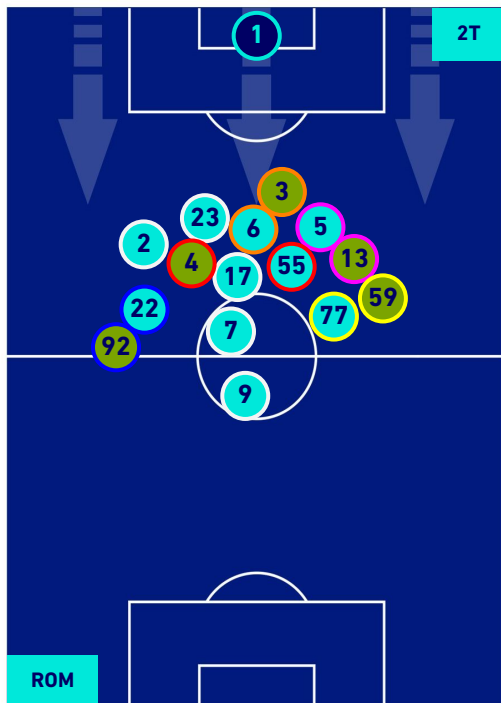

Legenda:

- | | | |
|-----------------|--------------------------------------|------------------|
| 1^ Sostituzione | Giocatore Entrato | Giocatore Uscito |
| 2^ Sostituzione | Giocatore Entrato | Giocatore Uscito |
| 3^ Sostituzione | Giocatore Entrato | Giocatore Uscito |
| 4^ Sostituzione | Giocatore Entrato | Giocatore Uscito |
| 5^ Sostituzione | Giocatore Entrato | Giocatore Uscito |
| | Giocatore Entrato in sostituzione di | Giocatore Uscito |
| | Giocatore Entrato in sostituzione di | Giocatore Uscito |
| | Giocatore Entrato in sostituzione di | Giocatore Uscito |
| | Giocatore Entrato in sostituzione di | Giocatore Uscito |

ROMA

2-0

EMPOLI

POSIZIONI MEDIE POSSESSO PALLA [proprio]

Legenda:

- | | | |
|-----------------|--------------------------------------|------------------|
| 1^ Sostituzione | Giocatore Entrato | Giocatore Uscito |
| 2^ Sostituzione | Giocatore Entrato | Giocatore Uscito |
| 3^ Sostituzione | Giocatore Entrato | Giocatore Uscito |
| 4^ Sostituzione | Giocatore Entrato | Giocatore Uscito |
| 5^ Sostituzione | Giocatore Entrato | Giocatore Uscito |
| | Giocatore Entrato in sostituzione di | Giocatore Uscito |
| | Giocatore Entrato in sostituzione di | Giocatore Uscito |
| | Giocatore Entrato in sostituzione di | Giocatore Uscito |
| | Giocatore Entrato in sostituzione di | Giocatore Uscito |
| | Giocatore Entrato in sostituzione di | Giocatore Uscito |

ROMA

2-0

EMPOLI

POSIZIONI MEDIE POSSESSO PALLA [avversario]

Legenda:

- 1^ Sostituzione
- 2^ Sostituzione
- 3^ Sostituzione
- 4^ Sostituzione
- 5^ Sostituzione

- Giocatore Entrato
- Giocatore Entrato
- Giocatore Entrato
- Giocatore Entrato
- Giocatore Entrato