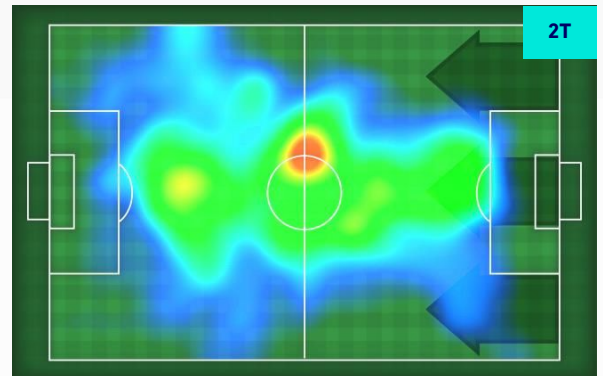

ROMA

2-0

EMPOLI

GIOCATORI CHIAVE

LORENZO PELLEGRINI

7

Ruolo:	Centrocampista
Presenze in Serie A:	167
Gol in Serie A:	25
Data Nascita:	19/06/1996
Nazionalità:	ITA

Jog 22% - Run 67% - Sprint 11% Km 10.873

2.403 7.256 1.214

Statistiche

Minuti giocati	94'
Gol	1
Occasioni da gol	2
Tiri	6
Tiri in porta	2(1)
Palle giocate	93
Passaggi riusciti	55
Passaggi riusciti/tentati (%)	85%
Recuperi	2
Falli subiti	4

HeatMap

FEDERICO DI FRANCESCO

11

Ruolo:	Attaccante
Presenze in Serie A:	98
Gol in Serie A:	10
Data Nascita:	14/06/1994
Nazionalità:	ITA

Jog 19% - Run 71% - Sprint 10% Km 9.476

1.807 6.689 0.98

Statistiche

Minuti giocati	71'
Tiri	2
Tiri in porta	1(0)
Palle giocate	27
Passaggi riusciti	10
Passaggi riusciti/tentati (%)	67%
Passaggi chiave	1
Recuperi	4
Falli subiti	3

HeatMap