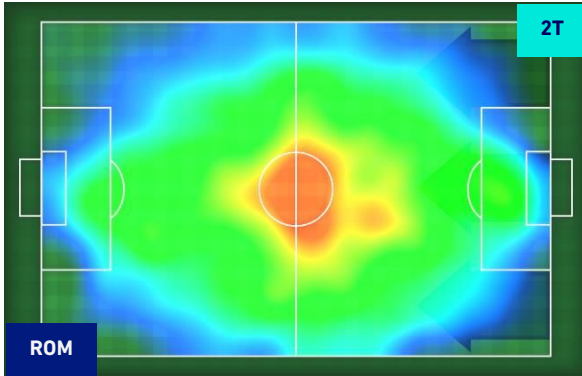

ROMA

2-0

EMPOLI

HEATMAP

ROMA

2-0

EMPOLI

POSIZIONI MEDIE