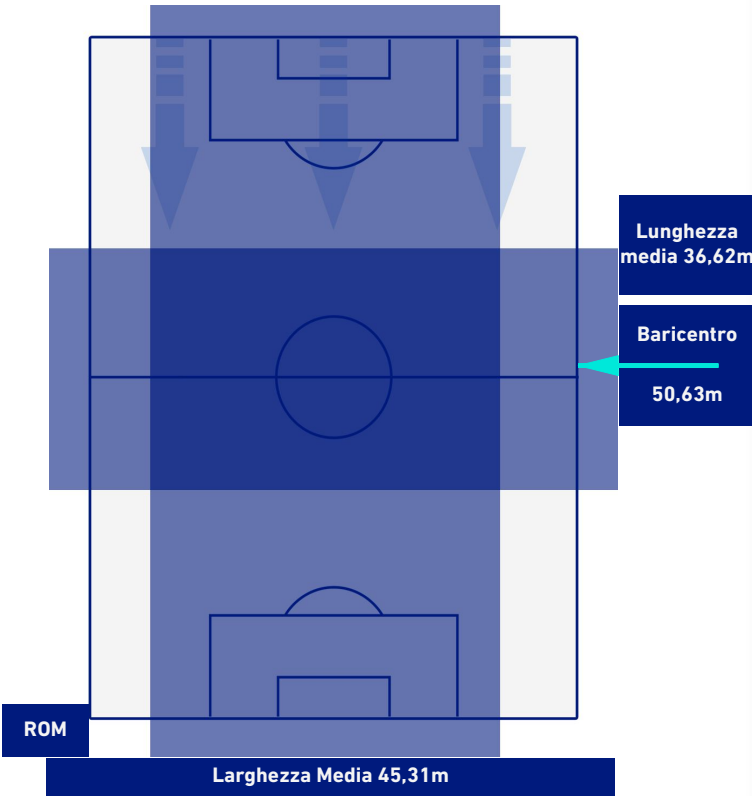

ROMA

2-0

EMPOLI

BARICENTRO POSSESSO PROPRIO