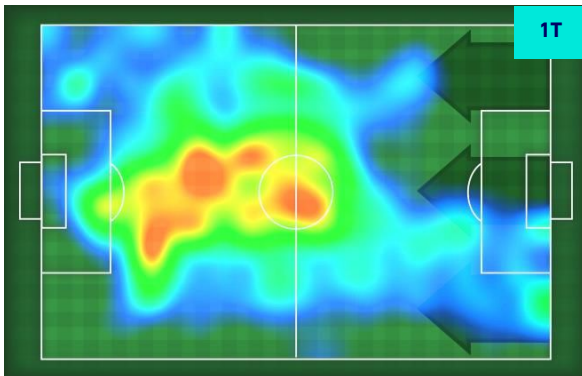

ROMA

2-0

EMPOLI

GIOCATORI CHIAVE

LORENZO PELLEGRINI

7

Ruolo:	Centrocampista
Presenze in Serie A:	167
Gol in Serie A:	25
Data Nascita:	19/06/1996
Nazionalità:	ITA

Jog 22% - Run 67% - Sprint 11% Km 10.873

2.403 7.256 1.214

Statistiche

Minuti giocati	94'
Gol	1
Occasioni da gol	2
Tiri	6
Tiri in porta	2(1)
Palle giocate	93
Passaggi riusciti	55
Passaggi riusciti/tentati (%)	85%
Recuperi	2
Falli subiti	4

HeatMap