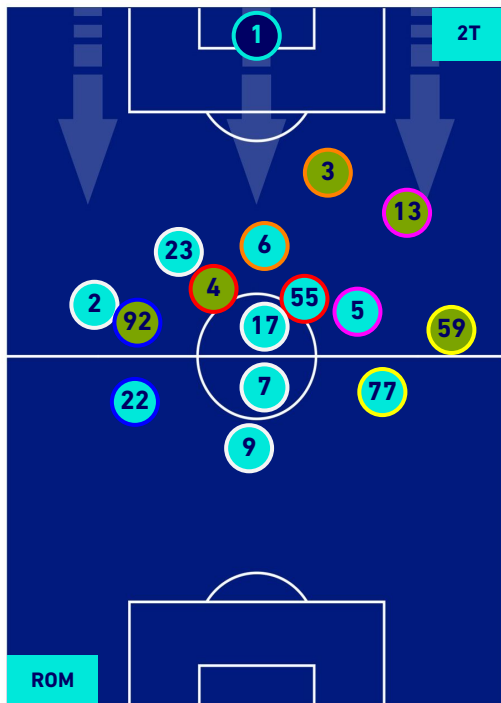

ROMA

2-0

EMPOLI

HEATMAP

ROMA

2-0

EMPOLI

POSIZIONI MEDIE

Legenda:

- | | | |
|-----------------|--------------------------------------|------------------|
| 1^ Sostituzione | Giocatore Entrato | Giocatore Uscito |
| 2^ Sostituzione | Giocatore Entrato | Giocatore Uscito |
| 3^ Sostituzione | Giocatore Entrato | Giocatore Uscito |
| 4^ Sostituzione | Giocatore Entrato | Giocatore Uscito |
| 5^ Sostituzione | Giocatore Entrato | Giocatore Uscito |
| | Giocatore Entrato in sostituzione di | Giocatore Uscito |
| | Giocatore Entrato in sostituzione di | Giocatore Uscito |
| | Giocatore Entrato in sostituzione di | Giocatore Uscito |
| | Giocatore Entrato in sostituzione di | Giocatore Uscito |

ROMA

2-0

EMPOLI

POSIZIONI MEDIE POSSESSO PALLA [proprio]

Legenda:

- | | | |
|-----------------|--------------------------------------|------------------|
| 1^ Sostituzione | Giocatore Entrato | Giocatore Uscito |
| 2^ Sostituzione | Giocatore Entrato | Giocatore Uscito |
| 3^ Sostituzione | Giocatore Entrato | Giocatore Uscito |
| 4^ Sostituzione | Giocatore Entrato | Giocatore Uscito |
| 5^ Sostituzione | Giocatore Entrato | Giocatore Uscito |
| | Giocatore Entrato in sostituzione di | Giocatore Uscito |
| | Giocatore Entrato in sostituzione di | Giocatore Uscito |
| | Giocatore Entrato in sostituzione di | Giocatore Uscito |
| | Giocatore Entrato in sostituzione di | Giocatore Uscito |
| | Giocatore Entrato in sostituzione di | Giocatore Uscito |