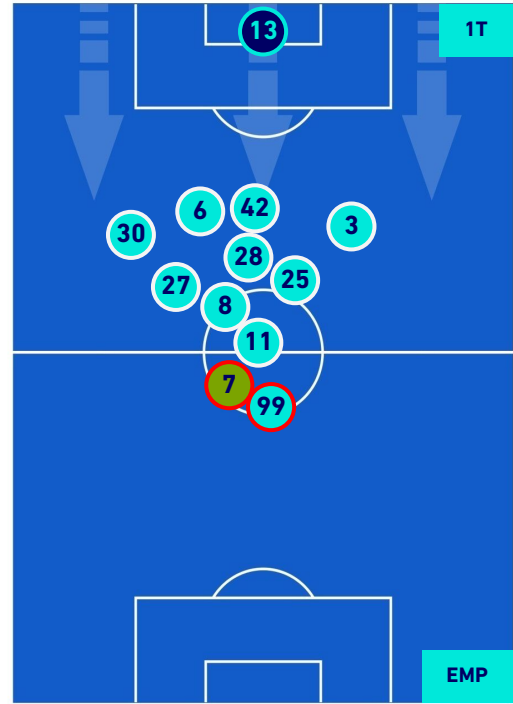

Legenda:

- | | | |
|-----------------|--------------------------------------|------------------|
| 1^ Sostituzione | Giocatore Entrato | Giocatore Uscito |
| 2^ Sostituzione | Giocatore Entrato | Giocatore Uscito |
| 3^ Sostituzione | Giocatore Entrato | Giocatore Uscito |
| 4^ Sostituzione | Giocatore Entrato | Giocatore Uscito |
| 5^ Sostituzione | Giocatore Entrato | Giocatore Uscito |
| | Giocatore Entrato in sostituzione di | Giocatore Uscito |
| | Giocatore Entrato in sostituzione di | Giocatore Uscito |
| | Giocatore Entrato in sostituzione di | Giocatore Uscito |
| | Giocatore Entrato in sostituzione di | Giocatore Uscito |

ROMA

2-0

EMPOLI

POSIZIONI MEDIE POSSESSO PALLA [proprio]

Legenda:

- | | | |
|-----------------|--------------------------------------|------------------|
| 1^ Sostituzione | Giocatore Entrato | Giocatore Uscito |
| 2^ Sostituzione | Giocatore Entrato | Giocatore Uscito |
| 3^ Sostituzione | Giocatore Entrato | Giocatore Uscito |
| 4^ Sostituzione | Giocatore Entrato | Giocatore Uscito |
| 5^ Sostituzione | Giocatore Entrato | Giocatore Uscito |
| | Giocatore Entrato in sostituzione di | Giocatore Uscito |
| | Giocatore Entrato in sostituzione di | Giocatore Uscito |
| | Giocatore Entrato in sostituzione di | Giocatore Uscito |
| | Giocatore Entrato in sostituzione di | Giocatore Uscito |
| | Giocatore Entrato in sostituzione di | Giocatore Uscito |

ROMA

2-0

EMPOLI

POSIZIONI MEDIE POSSESSO PALLA [avversario]

Legenda:

- 1^ Sostituzione
- 2^ Sostituzione
- 3^ Sostituzione
- 4^ Sostituzione
- 5^ Sostituzione

- Giocatore Entrato
- Giocatore Entrato
- Giocatore Entrato
- Giocatore Entrato
- Giocatore Entrato