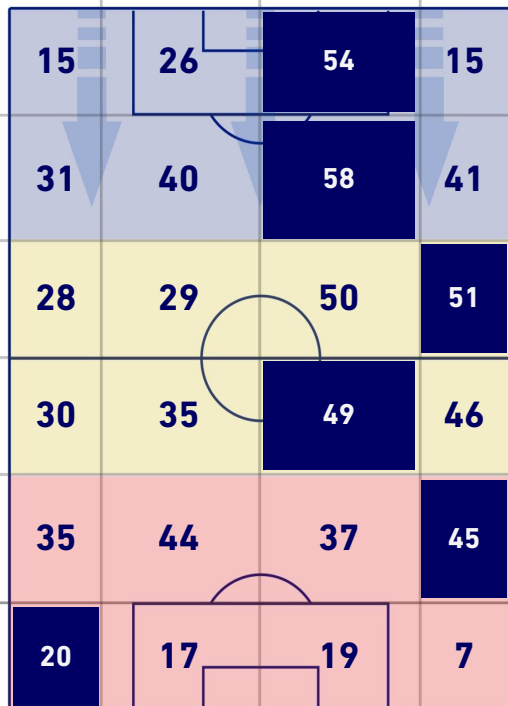

EMPOLI

BARICENTRO POSSESSO PROPRIO

BARICENTRO POSSESSO AVVERSAIO

ROMA

2-0

EMPOLI

BILANCIAMENTO OFFENSIVO

41	Azioni di attacco	25
18	Tiri totali	11
8	Occasioni da gol	2

ZONE DI TIRO

2	Gol	0
7	In porta	3
6	Fuori Porta	5
5	Respinto	3

TOCCHI PALLA

822	Palloni giocati totali	549
280	DIFESA	207
318	CENTROCAMPO	239
224	ATTACCO	103

36	Tocchi area avversaria	19	
L. PELLEGRINI	11	5	F. BANDINELLI
T. ABRAHAM	7	4	A. PINAMONTI
H. MKHITARYAN	5	2	N. BAJRAMI