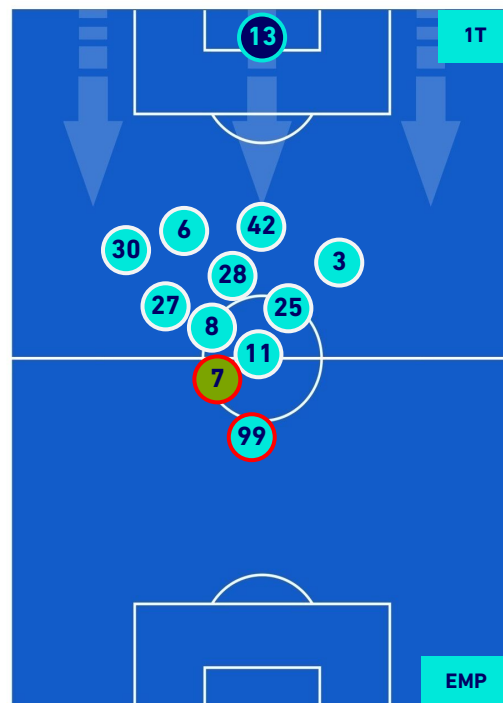

ROMA

2-0

EMPOLI

HEATMAP

ROMA

2-0

EMPOLI

POSIZIONI MEDIE

Legenda:

- | | | |
|-----------------|--------------------------------------|------------------|
| 1^ Sostituzione | Giocatore Entrato | Giocatore Uscito |
| 2^ Sostituzione | Giocatore Entrato | Giocatore Uscito |
| 3^ Sostituzione | Giocatore Entrato | Giocatore Uscito |
| 4^ Sostituzione | Giocatore Entrato | Giocatore Uscito |
| 5^ Sostituzione | Giocatore Entrato | Giocatore Uscito |
| | Giocatore Entrato in sostituzione di | Giocatore Uscito |
| | Giocatore Entrato in sostituzione di | Giocatore Uscito |
| | Giocatore Entrato in sostituzione di | Giocatore Uscito |
| | Giocatore Entrato in sostituzione di | Giocatore Uscito |