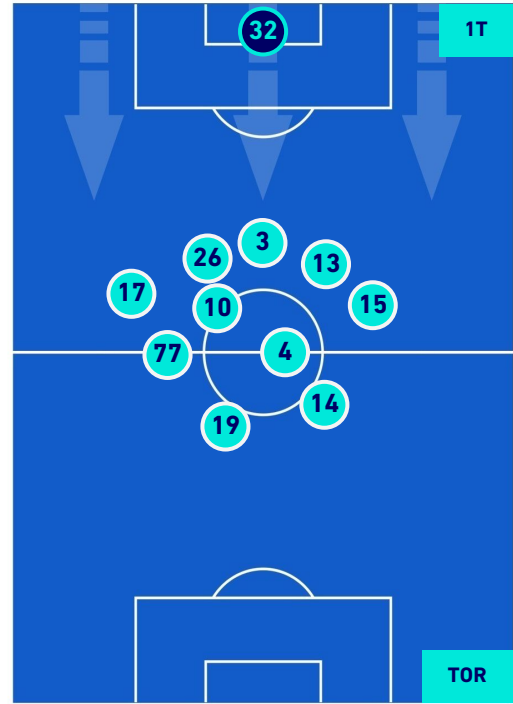

VENEZIA

1-1

TORINO

POSIZIONI MEDIE POSSESSO PALLA [avversario]

1. **Legenda:**
2. 1^ Sostituzione
   - Giocatore Entrato
   - Giocatore Uscito
   - 2^ Sostituzione
   - Giocatore Entrato
   - Giocatore Uscito
   - Giocatore Entrato in sostituzione di
   - Giocatore Entrato in sostituzione di
   - 3^ Sostituzione
   - Giocatore Entrato
   - Giocatore Uscito
   - Giocatore Entrato in sostituzione di
   - Giocatore Entrato in sostituzione di
   - 4^ Sostituzione
   - Giocatore Entrato
   - Giocatore Uscito
   - Giocatore Entrato in sostituzione di
   - Giocatore Entrato in sostituzione di
   - 5^ Sostituzione
   - Giocatore Entrato
   - Giocatore Uscito
   - Giocatore Entrato in sostituzione di
   - Giocatore Entrato in sostituzione di