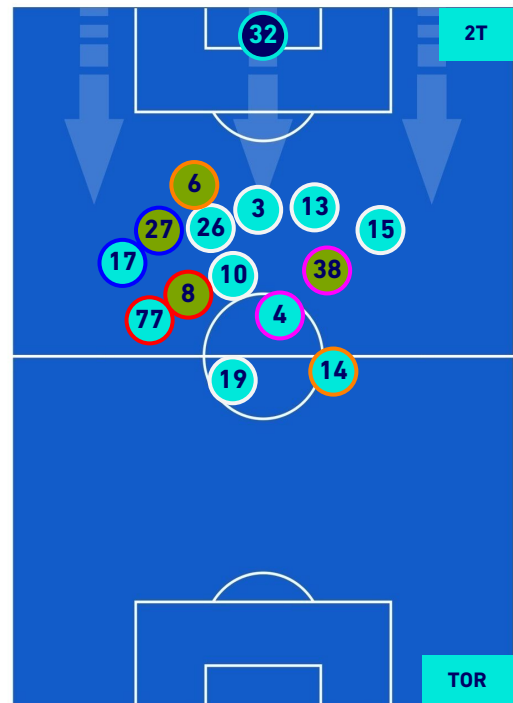

VENEZIA

1-1

TORINO

POSIZIONI MEDIE POSSESSO PALLA [avversario]

1. **Legenda:**
2. 1^ Sostituzione
   - Giocatore Entrato
   - Giocatore Uscito
   - 2^ Sostituzione
   - Giocatore Entrato
   - Giocatore Uscito
   - Giocatore Entrato in sostituzione di
   - Giocatore Entrato in sostituzione di
   - 3^ Sostituzione
   - Giocatore Entrato
   - Giocatore Uscito
   - Giocatore Entrato in sostituzione di
   - Giocatore Entrato in sostituzione di
   - 4^ Sostituzione
   - Giocatore Entrato
   - Giocatore Uscito
   - Giocatore Entrato in sostituzione di
   - Giocatore Entrato in sostituzione di
   - 5^ Sostituzione
   - Giocatore Entrato
   - Giocatore Uscito
   - Giocatore Entrato in sostituzione di
   - Giocatore Entrato in sostituzione di