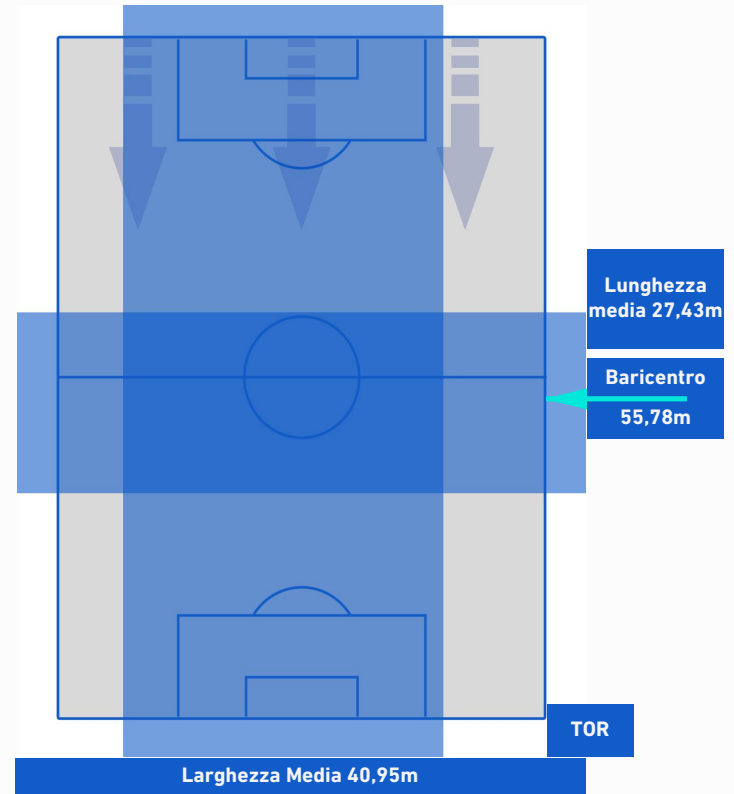

VENEZIA

1-1

TORINO

BARICENTRO POSSESSO PROPRIO