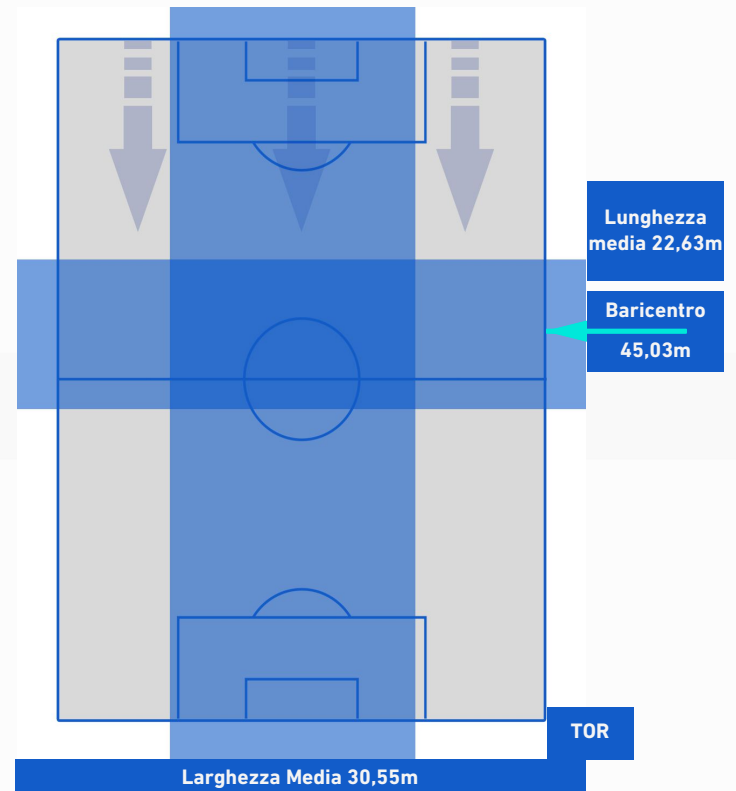

BARICENTRO 2° TEMPO