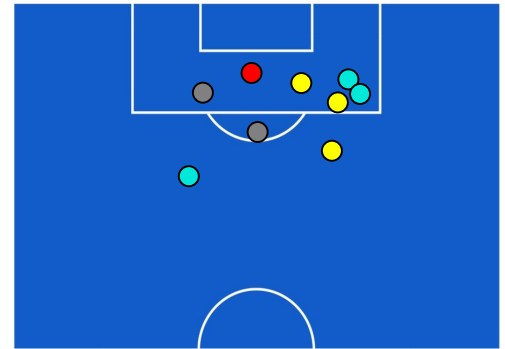

## TOCCHI PALLA

633	Palloni giocati totali	753
244	DIFESA	247
267	CENTROCAMPO	335
122	ATTACCO	171

22	Tocchi area avversaria	16	
P. CECCARONI	5	5	W. SINGO
D. OKEREKE	5	4	A. SANABRIA
D. JOHNSEN	5	3	R. MANDRAGORA