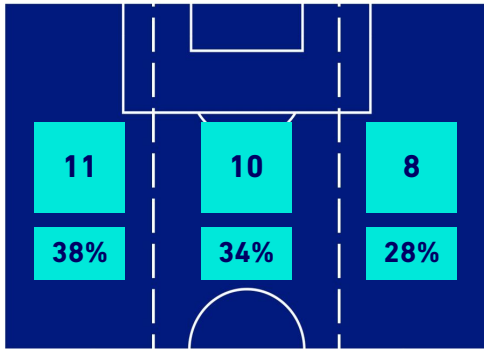

Venezia 27/09/2021 STADIO PIER LUIGI PENZO - 20:45

VENEZIA

1-1

TORINO

BILANCIAMENTO OFFENSIVO