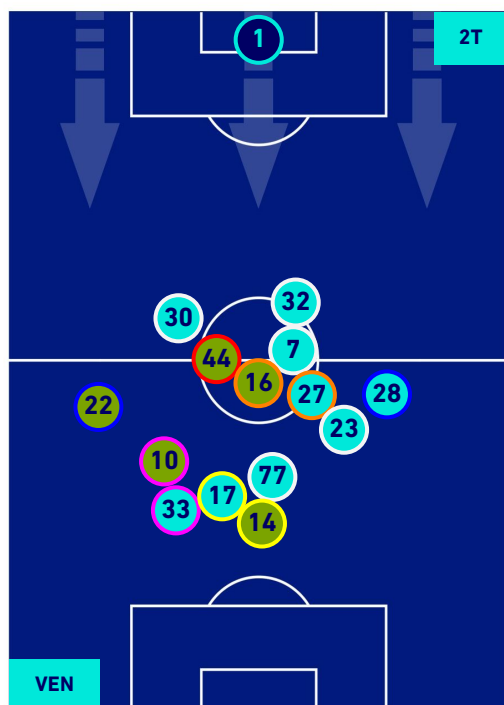

## HEATMAP

**VENEZIA**

**1-1**

**TORINO**

## POSIZIONI MEDIE

**Legenda:**

- 1^ Sostituzione
- Giocatore Entrato
- Giocatore Uscito
- 
- 2^ Sostituzione
- Giocatore Entrato
- Giocatore Uscito
- Giocatore Entrato in sostituzione di
- 3^ Sostituzione
- Giocatore Entrato
- Giocatore Uscito
- Giocatore Entrato in sostituzione di
- 4^ Sostituzione
- Giocatore Entrato
- Giocatore Uscito
- Giocatore Entrato in sostituzione di
- 5^ Sostituzione
- Giocatore Entrato
- Giocatore Uscito
- Giocatore Entrato in sostituzione di

Venezia 27/09/2021 STADIO PIER LUIGI PENZO - 20:45

**VENEZIA**

**1-1**

**TORINO**

## POSIZIONI MEDIE POSSESSO PALLA [proprio]

**Legenda:**

- |                 |                                      |                  |
|-----------------|--------------------------------------|------------------|
| 1ª Sostituzione | Giocatore Entrato                    | Giocatore Uscito |
| 2ª Sostituzione | Giocatore Entrato                    | Giocatore Uscito |
| 3ª Sostituzione | Giocatore Entrato                    | Giocatore Uscito |
| 4ª Sostituzione | Giocatore Entrato                    | Giocatore Uscito |
| 5ª Sostituzione | Giocatore Entrato                    | Giocatore Uscito |
|                 | Giocatore Entrato in sostituzione di | Giocatore Uscito |
|                 | Giocatore Entrato in sostituzione di | Giocatore Uscito |
|                 | Giocatore Entrato in sostituzione di | Giocatore Uscito |
|                 | Giocatore Entrato in sostituzione di | Giocatore Uscito |
|                 | Giocatore Entrato in sostituzione di | Giocatore Uscito |