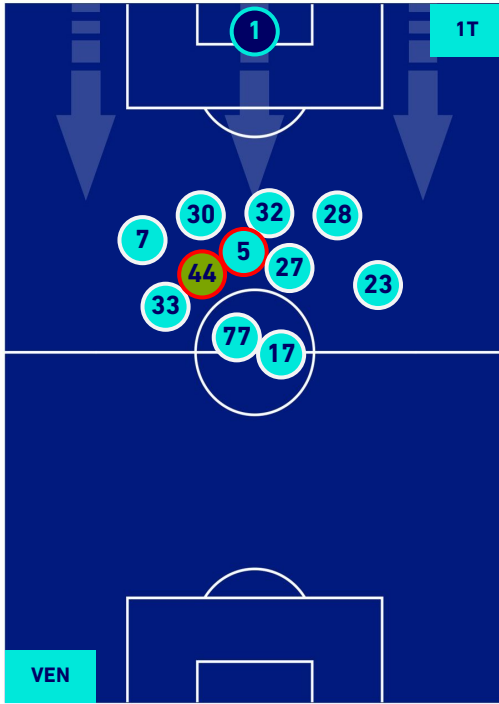

VENEZIA

1-1

TORINO

POSIZIONI MEDIE POSSESSO PALLA [avversario]

1. **Legenda:**
2. 1^ Sostituzione
   - Giocatore Entrato
   - Giocatore Uscito
   - 2^ Sostituzione
   - Giocatore Entrato
   - Giocatore Uscito
   - Giocatore Entrato in sostituzione di
   - Giocatore Entrato in sostituzione di
   - 3^ Sostituzione
   - Giocatore Entrato
   - Giocatore Uscito
   - Giocatore Entrato in sostituzione di
   - Giocatore Entrato in sostituzione di
   - 4^ Sostituzione
   - Giocatore Entrato
   - Giocatore Uscito
   - Giocatore Entrato in sostituzione di
   - Giocatore Entrato in sostituzione di
   - 5^ Sostituzione
   - Giocatore Entrato
   - Giocatore Uscito
   - Giocatore Entrato in sostituzione di
   - Giocatore Entrato in sostituzione di