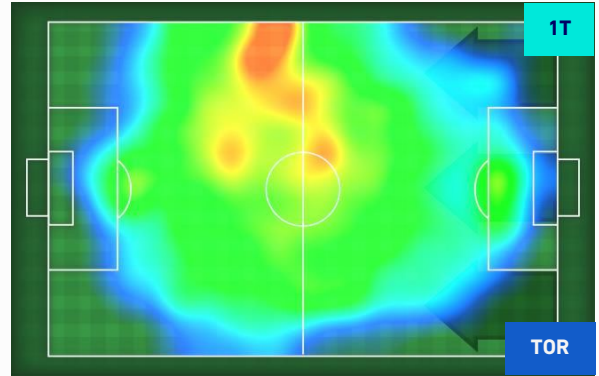

Giornata 6
SERIE A TIM 2021-2022

MATCH REPORT

Venezia 27/09/2021 STADIO PIER LUIGI PENZO - 20:45

VENEZIA

1-1

TORINO

RANKING GIOCATORI [Performance Chilometriche-Velocistiche]

Jog - Run - Sprint (km)			
1	MICHAEL SVOBODA	totale km 10.847	
	2.506	7.166	1.175
2	PASQUALE MAZZOCCHI	totale km 10.793	
	2.45	7.291	1.052
3	DAVID OKEREKE	totale km 10.698	
	2.551	6.696	1.451
4	PIETRO CECCARONI	totale km 10.618	
	2.449	7.308	0.861
5	DENNIS JOHNSEN	totale km 10.472	
	2.117	6.831	1.524

Velocità media in Run (km/h)			
1	D. SCHNEGG	VEN	8.3
2	A. VACCA	VEN	8.1
3	G. BUSIO	VEN	8
4	T. EBUEHI	VEN	8
5	D. JOHNSEN	VEN	8

Velocità in Sprint (km/h)			
1	D. OKEREKE	VEN	35.16
2	P. CECCARONI	VEN	34.93
3	D. JOHNSEN	VEN	34.74
4	A. VACCA	VEN	34.06

Jog - Run - Sprint (km)			
1	SASA LUKIC	totale km 11.761	
	2.29	8.096	1.375
2	ANTONIO SANABRIA	totale km 10.515	
	2.592	6.717	1.206
3	BREMER	totale km 10.466	
	2.671	6.837	0.958
4	CRISTIAN ANSALDI	totale km 10.112	
	2.79	6.339	0.983
5	RICARDO RODRIGUEZ	totale km 10.076	
	2.795	6.213	1.068

Velocità media in Run (km/h)			
1	T. POBEGA	TOR	8.4
2	D. BASELLI	TOR	8.2
3	M. VOJVODA	TOR	8.1
4	S. LUKIC	TOR	8
5	J. BREKALO	TOR	7.9

Velocità in Sprint (km/h)			
1	K. DJIDJI	TOR	34.74
2	J. BREKALO	TOR	33.75
3	D. BASELLI	TOR	33.49
4	W. SINGO	TOR	33.44

PERFORMANCE DI SQUADRA [Chilometriche-Velocistiche]

Distanza percorsa (km)	111.775
Velocità Media (km/h)	7.4

Jog-Run-Sprint (km 111.775)		
24.278	75.183	12.314

Distanza percorsa (km)	106.256
Velocità Media (km/h)	7.2

Jog-Run-Sprint (km 106.256)		
24.879	69.838	11.539

I dati fisici sono relativi alla rilevazione live e potranno differire da quelli certificati consegnati successivamente agli staff tecnici

Venezia 27/09/2021 STADIO PIER LUIGI PENZO - 20:45

VENEZIA

1-1

TORINO

HEATMAP