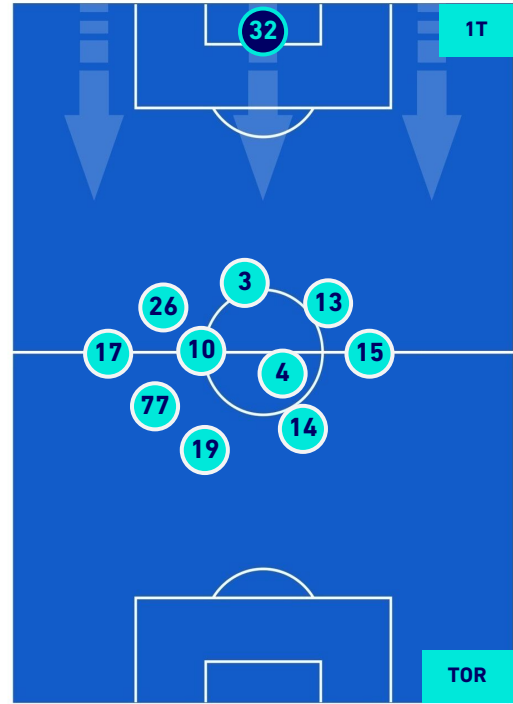

## HEATMAP

**VENEZIA**

**1-1**

**TORINO**

## POSIZIONI MEDIE

**Legenda:**

- 1^ Sostituzione
- Giocatore Entrato
- Giocatore Uscito
- 
- 2^ Sostituzione
- Giocatore Entrato
- Giocatore Uscito
- Giocatore Entrato in sostituzione di
- 3^ Sostituzione
- Giocatore Entrato
- Giocatore Uscito
- Giocatore Entrato in sostituzione di
- 4^ Sostituzione
- Giocatore Entrato
- Giocatore Uscito
- Giocatore Entrato in sostituzione di
- 5^ Sostituzione
- Giocatore Entrato
- Giocatore Uscito
- Giocatore Entrato in sostituzione di