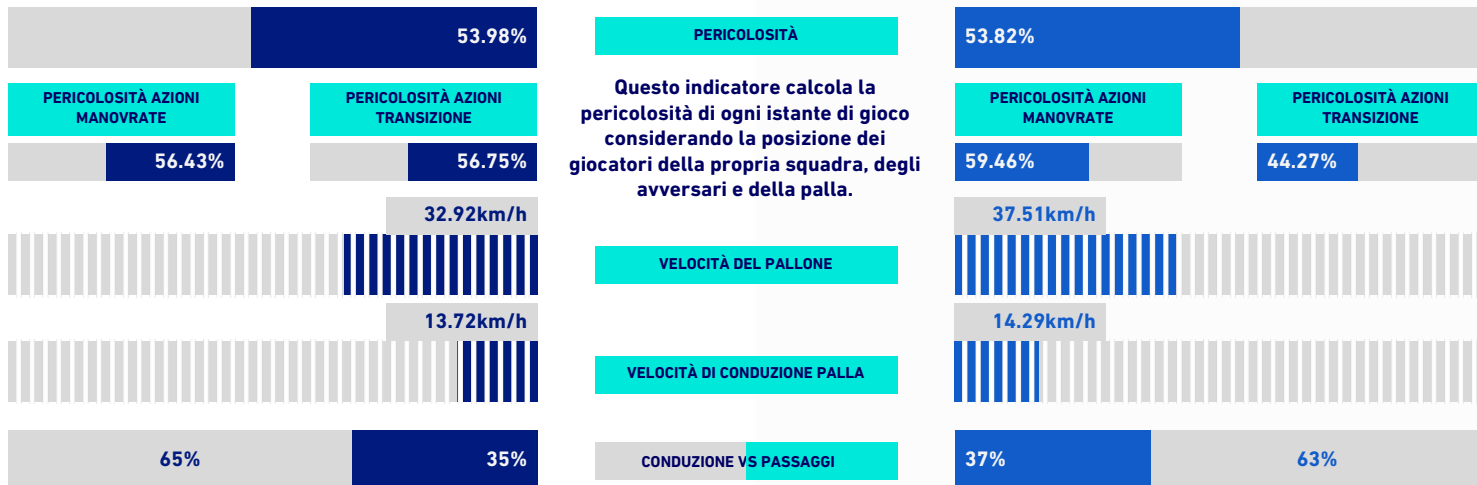

Palle giocate		Passaggi riusciti		Passaggi chiave		Dribbling	
1	BREMER TOR 85	1	BREMER TOR 63	1	D. CRNIGOJ VEN 1	1	J. BREKALO TOR 4
2	K. DJIDJI TOR 71	2	R. RODRIGUEZ TOR 55			2	P. MAZZOCCHI VEN 3
3	W. SINGO TOR 69	3	K. DJIDJI TOR 47			3	G. BUSIO VEN 2
4	R. RODRIGUEZ TOR 67	4	S. LUKIC TOR 45			4	S. KIYINE VEN 2
5	S. LUKIC TOR 65	5	C. ANSALDI TOR 35			5	T. POBEGA TOR 2

VENEZIA

1-1

TORINO

## VIRTUAL COACH

### INDICATORI DI SQUADRA