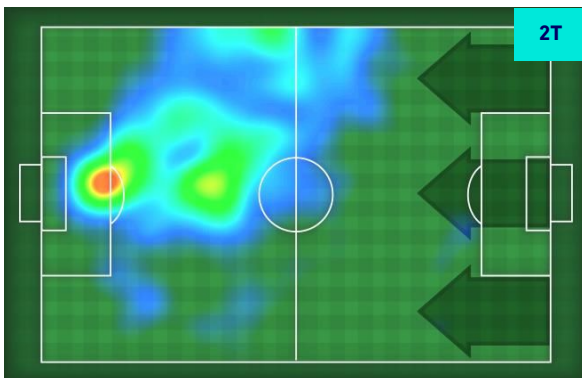

VENEZIA

1-1

TORINO

GIOCATORI CHIAVE

MATTIA ARAMU 10

Ruolo:	Centrocampista
Presenze in Serie A:	6
Gol in Serie A:	1
Data Nascita:	14/05/1995
Nazionalità:	ITA

Jog 21% - Run 68% - Sprint 11% Km 3.578

0.743	2.43	0.405

Statistiche

Minuti giocati	31'
Gol	1
Occasioni da gol	1
Tiri	2
Tiri in porta	1(1)
Palle giocate	18
Passaggi riusciti	9
Passaggi riusciti/tentati (%)	100%
Falli subiti	1

HeatMap