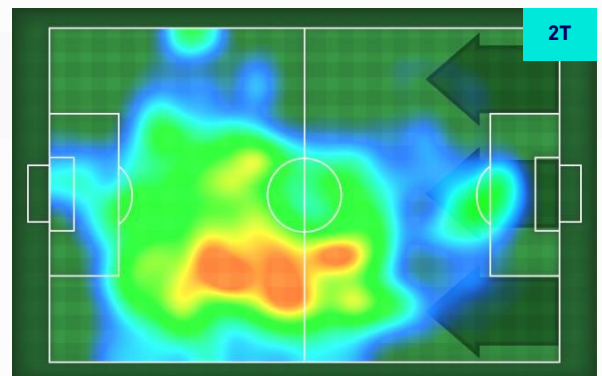

VENEZIA

1-1

TORINO

GIOCATORI CHIAVE

MATTIA ARAMU 10

Ruolo:	Centrocampista
Presenze in Serie A:	6
Gol in Serie A:	1
Data Nascita:	14/05/1995
Nazionalità:	ITA

Jog 21% - Run 68% - Sprint 11% Km 3.578

0.743	2.43	0.405

Statistiche

Minuti giocati	31'
Gol	1
Occasioni da gol	1
Tiri	2
Tiri in porta	1(1)
Palle giocate	18
Passaggi riusciti	9
Passaggi riusciti/tentati (%)	100%
Falli subiti	1

HeatMap

JOSIP BREKALO 14

Ruolo:	Attaccante
Presenze in Serie A:	4
Gol in Serie A:	1
Data Nascita:	23/06/1998
Nazionalità:	CRO

Jog 22% - Run 66% - Sprint 12% Km 9.533

2.136	6.309	1.088

Statistiche

Minuti giocati	81'
Gol	1
Occasioni da gol	1
Tiri	1
Tiri in porta	1(1)
Palle giocate	60
Passaggi riusciti	34
Passaggi riusciti/tentati (%)	83%
Recuperi	2

HeatMap