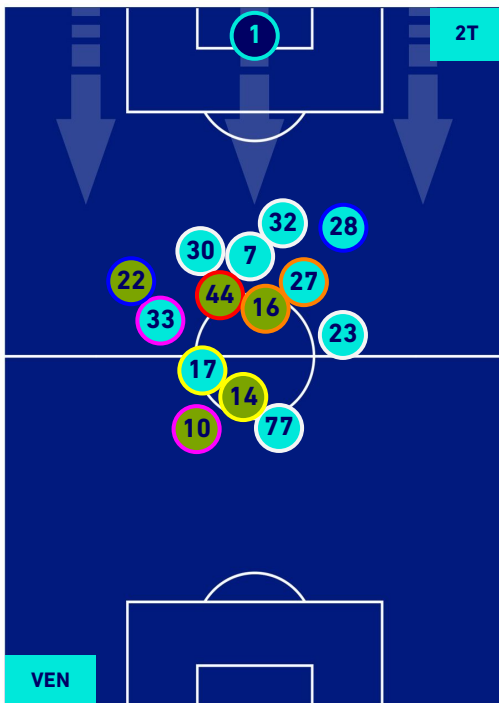

VENEZIA

1-1

TORINO

POSIZIONI MEDIE POSSESSO PALLA [avversario]

1. **Legenda:**
2. 1^ Sostituzione
   - Giocatore Entrato
   - Giocatore Uscito
   - 2^ Sostituzione
   - Giocatore Entrato
   - Giocatore Uscito
   - Giocatore Entrato in sostituzione di
   - Giocatore Entrato in sostituzione di
   - 3^ Sostituzione
   - Giocatore Entrato
   - Giocatore Uscito
   - Giocatore Entrato in sostituzione di
   - Giocatore Entrato in sostituzione di
   - 4^ Sostituzione
   - Giocatore Entrato
   - Giocatore Uscito
   - Giocatore Entrato in sostituzione di
   - Giocatore Entrato in sostituzione di
   - 5^ Sostituzione
   - Giocatore Entrato
   - Giocatore Uscito
   - Giocatore Entrato in sostituzione di
   - Giocatore Entrato in sostituzione di