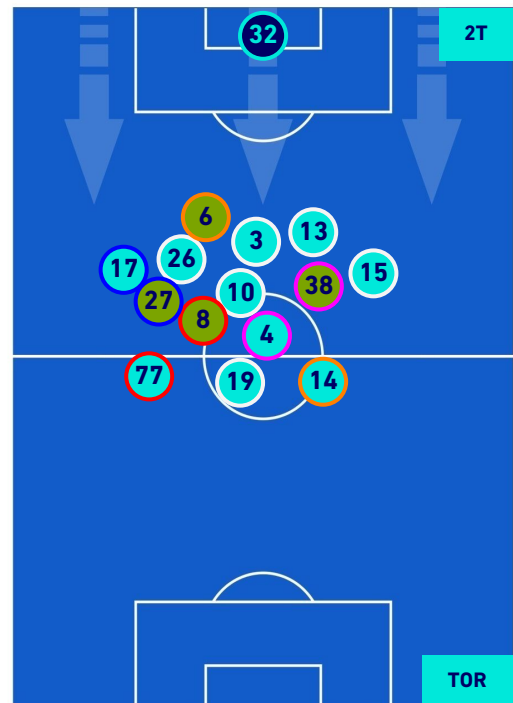

## HEATMAP

**VENEZIA**

**1-1**

**TORINO**

## POSIZIONI MEDIE

**Legenda:**

- 1^ Sostituzione
- Giocatore Entrato
- Giocatore Uscito
- 
- 2^ Sostituzione
- Giocatore Entrato
- Giocatore Uscito
- Giocatore Entrato in sostituzione di
- 3^ Sostituzione
- Giocatore Entrato
- Giocatore Uscito
- Giocatore Entrato in sostituzione di
- 4^ Sostituzione
- Giocatore Entrato
- Giocatore Uscito
- Giocatore Entrato in sostituzione di
- 5^ Sostituzione
- Giocatore Entrato
- Giocatore Uscito
- Giocatore Entrato in sostituzione di