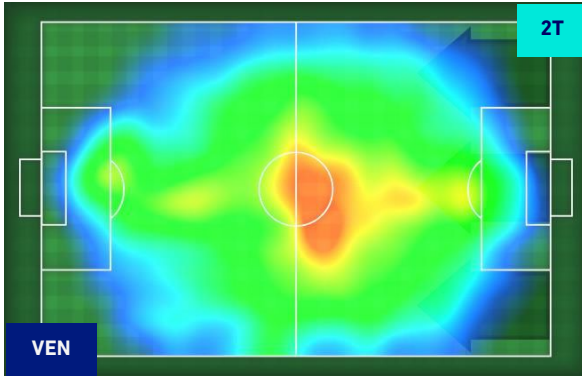

Giornata 6
SERIE A TIM 2021-2022

MATCH REPORT

Venezia 27/09/2021 STADIO PIER LUIGI PENZO - 20:45

VENEZIA

1-1

TORINO

RANKING GIOCATORI [Performance Chilometriche-Velocistiche]

Jog - Run - Sprint (km)			
1	MICHAEL SVOBODA	totale km 10.847	
	2.506	7.166	1.175
2	PASQUALE MAZZOCCHI	totale km 10.793	
	2.45	7.291	1.052
3	DAVID OKEREKE	totale km 10.698	
	2.551	6.696	1.451
4	PIETRO CECCARONI	totale km 10.618	
	2.449	7.308	0.861
5	DENNIS JOHNSEN	totale km 10.472	
	2.117	6.831	1.524

Velocità media in Run (km/h)			
1	D. SCHNEGG	VEN	8.3
2	A. VACCA	VEN	8.1
3	G. BUSIO	VEN	8
4	T. EBUEHI	VEN	8
5	D. JOHNSEN	VEN	8

Velocità in Sprint (km/h)			
1	D. OKEREKE	VEN	35.16
2	P. CECCARONI	VEN	34.93
3	D. JOHNSEN	VEN	34.74
4	A. VACCA	VEN	34.06

Jog - Run - Sprint (km)			
1	SASA LUKIC	totale km 11.761	
	2.29	8.096	1.375
2	ANTONIO SANABRIA	totale km 10.515	
	2.592	6.717	1.206
3	BREMER	totale km 10.466	
	2.671	6.837	0.958
4	CRISTIAN ANSALDI	totale km 10.112	
	2.79	6.339	0.983
5	RICARDO RODRIGUEZ	totale km 10.076	
	2.795	6.213	1.068

Velocità media in Run (km/h)			
1	T. POBEGA	TOR	8.4
2	D. BASELLI	TOR	8.2
3	M. VOJVODA	TOR	8.1
4	S. LUKIC	TOR	8
5	J. BREKALO	TOR	7.9

Velocità in Sprint (km/h)			
1	K. DJIDJI	TOR	34.74
2	J. BREKALO	TOR	33.75
3	D. BASELLI	TOR	33.49
4	W. SINGO	TOR	33.44

PERFORMANCE DI SQUADRA [Chilometriche-Velocistiche]

Distanza percorsa (km)	111.775
Velocità Media (km/h)	7.4

Jog-Run-Sprint (km 111.775)		
24.278	75.183	12.314

Distanza percorsa (km)	106.256
Velocità Media (km/h)	7.2

Jog-Run-Sprint (km 106.256)		
24.879	69.838	11.539

I dati fisici sono relativi alla rilevazione live e potranno differire da quelli certificati consegnati successivamente agli staff tecnici

Venezia 27/09/2021 STADIO PIER LUIGI PENZO - 20:45

VENEZIA

1-1

TORINO

HEATMAP