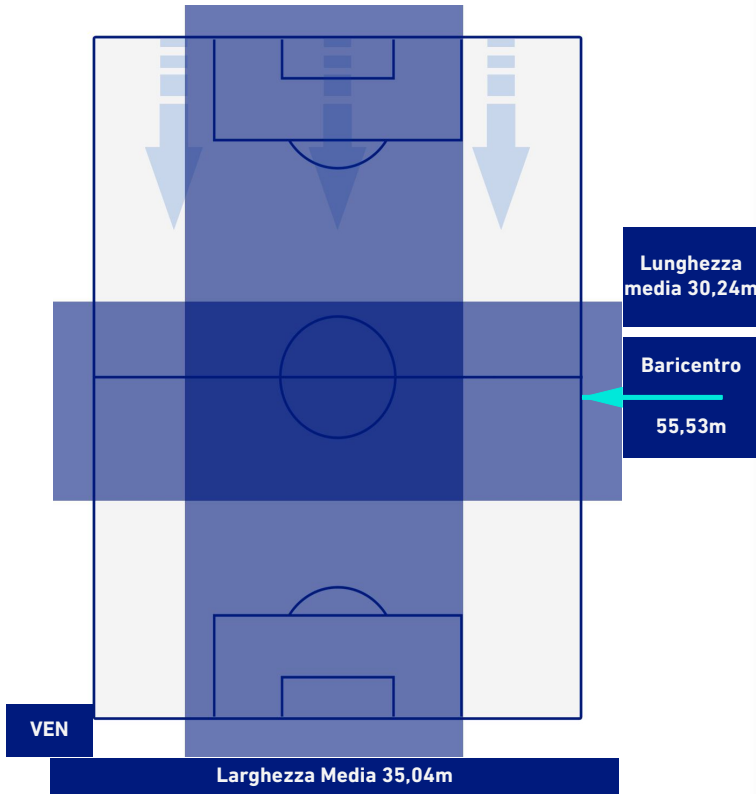

VENEZIA

1-1

TORINO

BARICENTRO POSSESSO PROPRIO