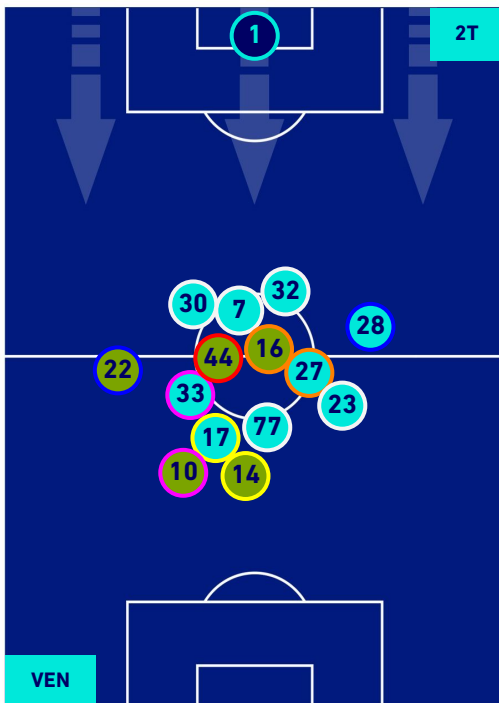

## HEATMAP

**VENEZIA**

**1-1**

**TORINO**

## POSIZIONI MEDIE

**Legenda:**

- 1^ Sostituzione
- Giocatore Entrato
- Giocatore Uscito
- 
- 2^ Sostituzione
- Giocatore Entrato
- Giocatore Uscito
- Giocatore Entrato in sostituzione di
- 3^ Sostituzione
- Giocatore Entrato
- Giocatore Uscito
- Giocatore Entrato in sostituzione di
- 4^ Sostituzione
- Giocatore Entrato
- Giocatore Uscito
- Giocatore Entrato in sostituzione di
- 5^ Sostituzione
- Giocatore Entrato
- Giocatore Uscito
- Giocatore Entrato in sostituzione di