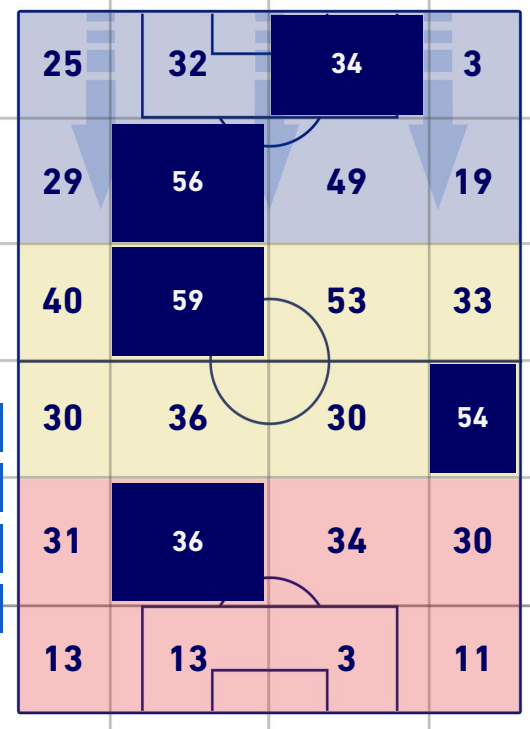

## ZONE DI TIRO

1	Gol	1
2	In porta	3
5	Fuori Porta	2
1	Respinto	3

## TOCCHI PALLA

633	Palloni giocati totali	753
244	DIFESA	247
267	CENTROCAMPO	335
122	ATTACCO	171

22	Tocchi area avversaria	16	
P. CECCARONI	5	5	W. SINGO
D. OKEREKE	5	4	A. SANABRIA
D. JOHNSEN	5	3	R. MANDRAGORA