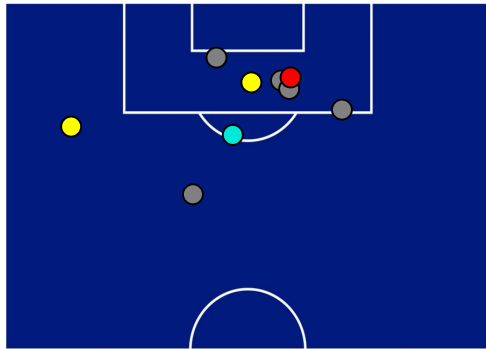

ZONE DI TIRO