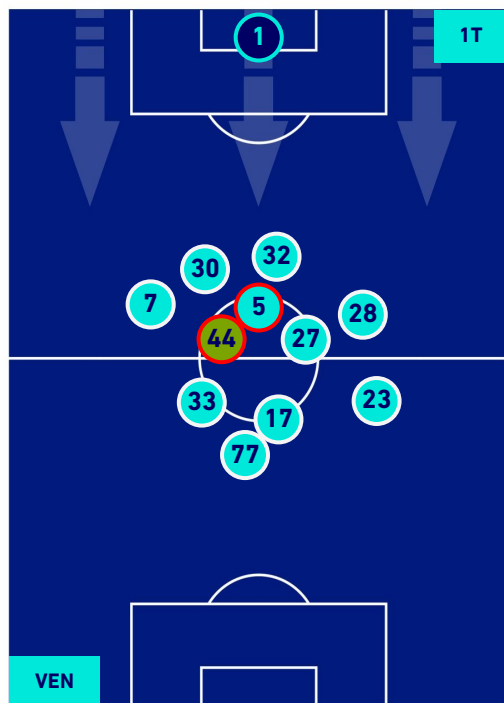

## HEATMAP

**VENEZIA**

**1-1**

**TORINO**

## POSIZIONI MEDIE

**Legenda:**

- 1^ Sostituzione
- Giocatore Entrato
- Giocatore Uscito
- 
- 2^ Sostituzione
- Giocatore Entrato
- Giocatore Uscito
- Giocatore Entrato in sostituzione di
- 3^ Sostituzione
- Giocatore Entrato
- Giocatore Uscito
- Giocatore Entrato in sostituzione di
- 4^ Sostituzione
- Giocatore Entrato
- Giocatore Uscito
- Giocatore Entrato in sostituzione di
- 5^ Sostituzione
- Giocatore Entrato
- Giocatore Uscito
- Giocatore Entrato in sostituzione di

Venezia 27/09/2021 STADIO PIER LUIGI PENZO - 20:45

**VENEZIA**

**1-1**

**TORINO**

## POSIZIONI MEDIE POSSESSO PALLA [proprio]

**Legenda:**

- |                 |                                      |                  |
|-----------------|--------------------------------------|------------------|
| 1ª Sostituzione | Giocatore Entrato                    | Giocatore Uscito |
| 2ª Sostituzione | Giocatore Entrato                    | Giocatore Uscito |
| 3ª Sostituzione | Giocatore Entrato                    | Giocatore Uscito |
| 4ª Sostituzione | Giocatore Entrato                    | Giocatore Uscito |
| 5ª Sostituzione | Giocatore Entrato                    | Giocatore Uscito |
|                 | Giocatore Entrato in sostituzione di | Giocatore Uscito |
|                 | Giocatore Entrato in sostituzione di | Giocatore Uscito |
|                 | Giocatore Entrato in sostituzione di | Giocatore Uscito |
|                 | Giocatore Entrato in sostituzione di | Giocatore Uscito |
|                 | Giocatore Entrato in sostituzione di | Giocatore Uscito |