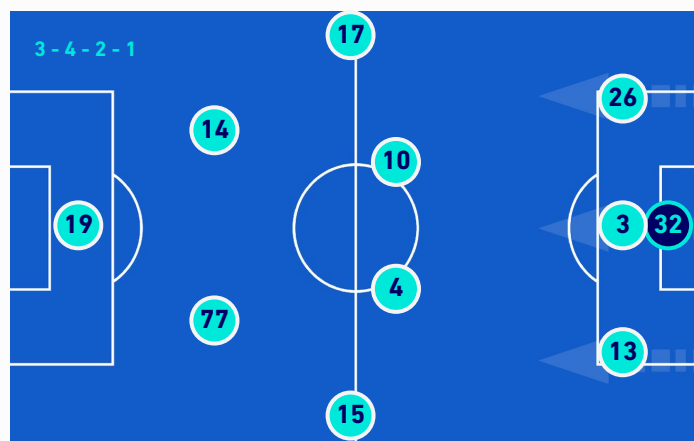

A disposizione

	ETRIT BERISHA	1
	LUCA GEMELLO	89
	DAVID ZIMA	6
	DANIELE BASELLI	8
	SIMONE VERDI	24
	BEN LHASSINE KONE	25
	MERGIM VOJVODA	27
	ROLANDO MANDRAGORA	38
	MAGNUS WARMING	70
	TOMAS RINCON	88
	ALESSANDRO BUONGIORNO	99

Allenatore: **IVAN JURIC**

Quarto Uomo: **GIANPIERO MIELE**
V.A.R.: **LUIGI NASCA**
A.V.A.R.: **GIACOMO PAGANESSI**