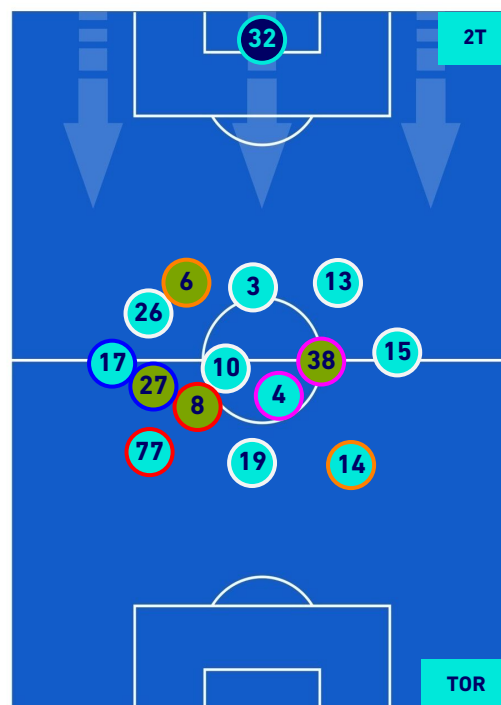

## HEATMAP

**VENEZIA**

**1-1**

**TORINO**

## POSIZIONI MEDIE

**Legenda:**

- 1^ Sostituzione
- Giocatore Entrato
- Giocatore Uscito
- 
- 2^ Sostituzione
- Giocatore Entrato
- Giocatore Uscito
- Giocatore Entrato in sostituzione di
- 3^ Sostituzione
- Giocatore Entrato
- Giocatore Uscito
- Giocatore Entrato in sostituzione di
- 4^ Sostituzione
- Giocatore Entrato
- Giocatore Uscito
- Giocatore Entrato in sostituzione di
- 5^ Sostituzione
- Giocatore Entrato
- Giocatore Uscito
- Giocatore Entrato in sostituzione di

Venezia 27/09/2021 STADIO PIER LUIGI PENZO - 20:45

**VENEZIA**

**1-1**

**TORINO**

## POSIZIONI MEDIE POSSESSO PALLA [proprio]

**Legenda:**

- |                 |                                      |                  |
|-----------------|--------------------------------------|------------------|
| 1ª Sostituzione | Giocatore Entrato                    | Giocatore Uscito |
| 2ª Sostituzione | Giocatore Entrato                    | Giocatore Uscito |
| 3ª Sostituzione | Giocatore Entrato                    | Giocatore Uscito |
| 4ª Sostituzione | Giocatore Entrato                    | Giocatore Uscito |
| 5ª Sostituzione | Giocatore Entrato                    | Giocatore Uscito |
|                 | Giocatore Entrato in sostituzione di | Giocatore Uscito |
|                 | Giocatore Entrato in sostituzione di | Giocatore Uscito |
|                 | Giocatore Entrato in sostituzione di | Giocatore Uscito |
|                 | Giocatore Entrato in sostituzione di | Giocatore Uscito |
|                 | Giocatore Entrato in sostituzione di | Giocatore Uscito |