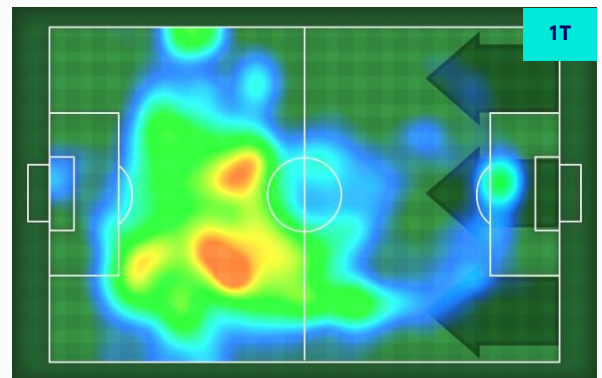

VENEZIA

1-1

TORINO

GIOCATORI CHIAVE

MATTIA ARAMU 10

Ruolo:	Centrocampista
Presenze in Serie A:	6
Gol in Serie A:	1
Data Nascita:	14/05/1995
Nazionalità:	ITA

Jog 21% - Run 68% - Sprint 11% Km 3.578

0.743	2.43	0.405

Statistiche

Minuti giocati	31'
Gol	1
Occasioni da gol	1
Tiri	2
Tiri in porta	1(1)
Palle giocate	18
Passaggi riusciti	9
Passaggi riusciti/tentati (%)	100%
Falli subiti	1

HeatMap

JOSIP BREKALO 14

Ruolo:	Attaccante
Presenze in Serie A:	4
Gol in Serie A:	1
Data Nascita:	23/06/1998
Nazionalità:	CRO

Jog 22% - Run 66% - Sprint 12% Km 9.533

2.136	6.309	1.088

Statistiche

Minuti giocati	81'
Gol	1
Occasioni da gol	1
Tiri	1
Tiri in porta	1(1)
Palle giocate	60
Passaggi riusciti	34
Passaggi riusciti/tentati (%)	83%
Recuperi	2

HeatMap