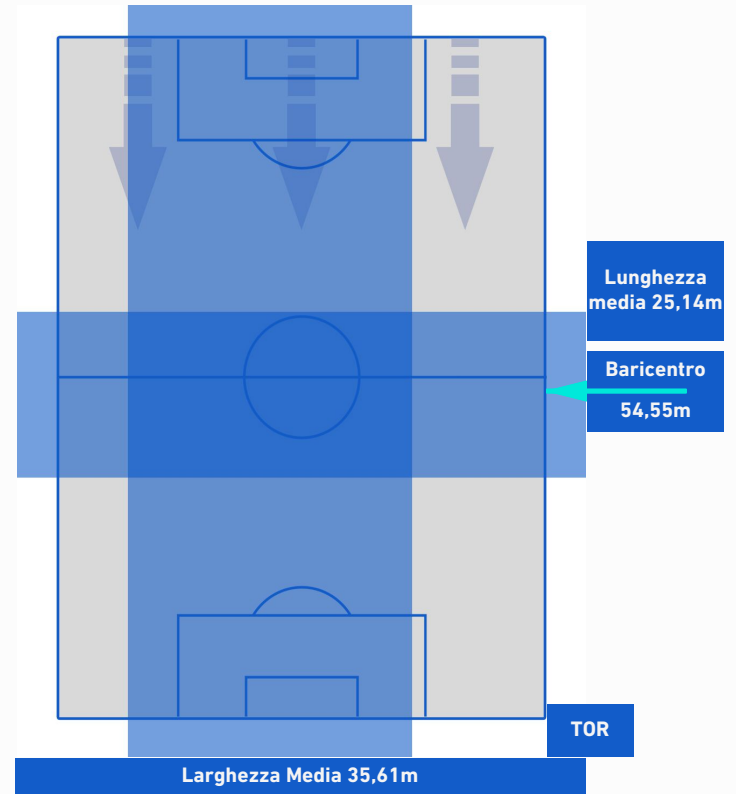

VENEZIA

1-1

TORINO

BARICENTRO 1° TEMPO