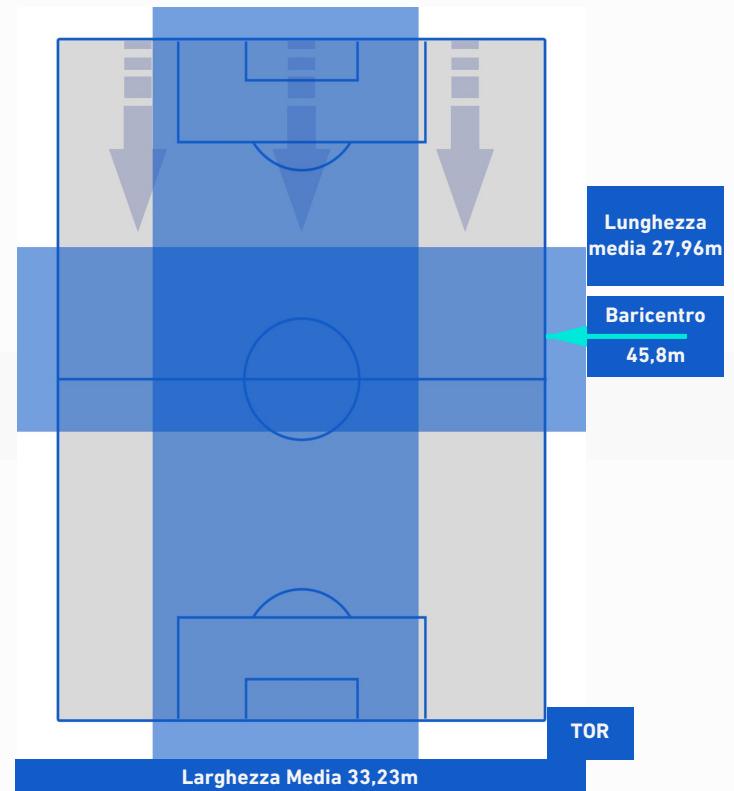

BARICENTRO POSSESSO AVVERSAIO