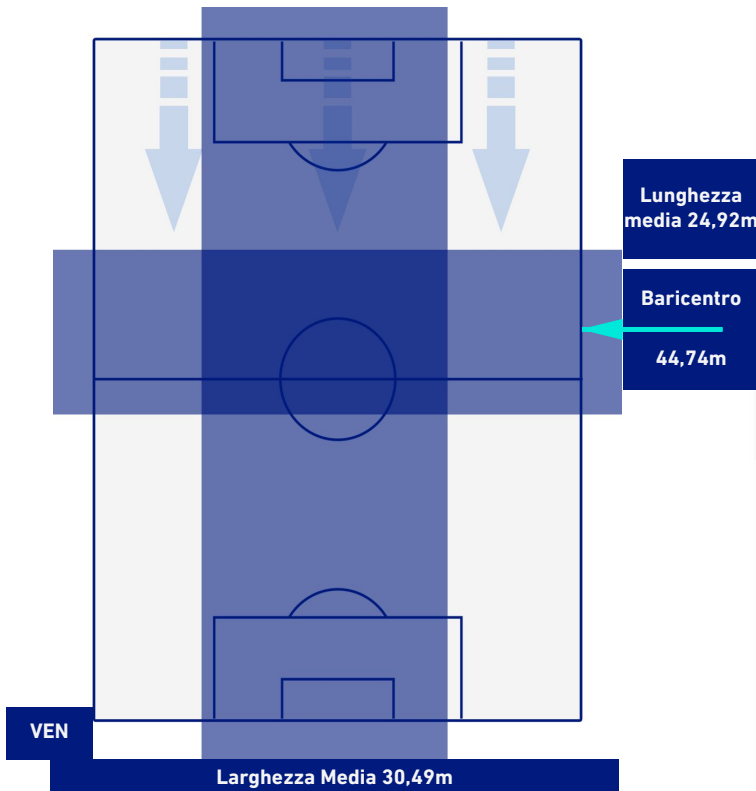

BARICENTRO POSSESSO AVVERSAIO