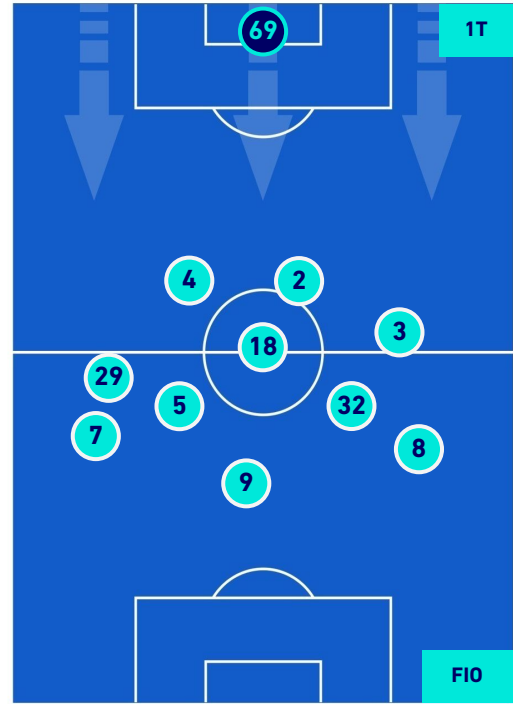

HEATMAP

UDINESE

0-1

FIORENTINA

POSIZIONI MEDIE

Legenda:

- | | | |
|-----------------|--------------------------------------|------------------|
| 1^ Sostituzione | Giocatore Entrato | Giocatore Uscito |
| 2^ Sostituzione | Giocatore Entrato | Giocatore Uscito |
| 3^ Sostituzione | Giocatore Entrato | Giocatore Uscito |
| 4^ Sostituzione | Giocatore Entrato | Giocatore Uscito |
| 5^ Sostituzione | Giocatore Entrato | Giocatore Uscito |
| | Giocatore Entrato in sostituzione di | Giocatore Uscito |
| | Giocatore Entrato in sostituzione di | Giocatore Uscito |
| | Giocatore Entrato in sostituzione di | Giocatore Uscito |
| | Giocatore Entrato in sostituzione di | Giocatore Uscito |
| | Giocatore Entrato in sostituzione di | Giocatore Uscito |

UDINESE

0-1

FIorentina

POSIZIONI MEDIE POSSESSO PALLA [proprio]

Legenda:

- | | | |
|-----------------|--------------------------------------|------------------|
| 1^ Sostituzione | Giocatore Entrato | Giocatore Uscito |
| 2^ Sostituzione | Giocatore Entrato | Giocatore Uscito |
| 3^ Sostituzione | Giocatore Entrato | Giocatore Uscito |
| 4^ Sostituzione | Giocatore Entrato | Giocatore Uscito |
| 5^ Sostituzione | Giocatore Entrato | Giocatore Uscito |
| | Giocatore Entrato in sostituzione di | Giocatore Uscito |
| | Giocatore Entrato in sostituzione di | Giocatore Uscito |
| | Giocatore Entrato in sostituzione di | Giocatore Uscito |
| | Giocatore Entrato in sostituzione di | Giocatore Uscito |
| | Giocatore Entrato in sostituzione di | Giocatore Uscito |