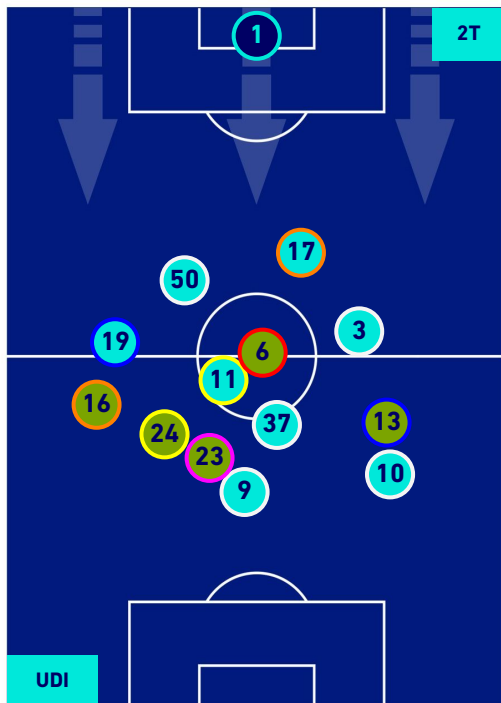

HEATMAP

UDINESE

0-1

FIORENTINA

POSIZIONI MEDIE

Legenda:

- | | | |
|-----------------|--------------------------------------|------------------|
| 1^ Sostituzione | Giocatore Entrato | Giocatore Uscito |
| 2^ Sostituzione | Giocatore Entrato | Giocatore Uscito |
| 3^ Sostituzione | Giocatore Entrato | Giocatore Uscito |
| 4^ Sostituzione | Giocatore Entrato | Giocatore Uscito |
| 5^ Sostituzione | Giocatore Entrato | Giocatore Uscito |
| | Giocatore Entrato in sostituzione di | Giocatore Uscito |
| | Giocatore Entrato in sostituzione di | Giocatore Uscito |
| | Giocatore Entrato in sostituzione di | Giocatore Uscito |
| | Giocatore Entrato in sostituzione di | Giocatore Uscito |
| | Giocatore Entrato in sostituzione di | Giocatore Uscito |

UDINESE

0-1

FIorentina

POSIZIONI MEDIE POSSESSO PALLA [proprio]

Legenda:

- | | | |
|-----------------|--------------------------------------|------------------|
| 1^ Sostituzione | Giocatore Entrato | Giocatore Uscito |
| 2^ Sostituzione | Giocatore Entrato | Giocatore Uscito |
| 3^ Sostituzione | Giocatore Entrato | Giocatore Uscito |
| 4^ Sostituzione | Giocatore Entrato | Giocatore Uscito |
| 5^ Sostituzione | Giocatore Entrato | Giocatore Uscito |
| | Giocatore Entrato in sostituzione di | Giocatore Uscito |
| | Giocatore Entrato in sostituzione di | Giocatore Uscito |
| | Giocatore Entrato in sostituzione di | Giocatore Uscito |
| | Giocatore Entrato in sostituzione di | Giocatore Uscito |
| | Giocatore Entrato in sostituzione di | Giocatore Uscito |