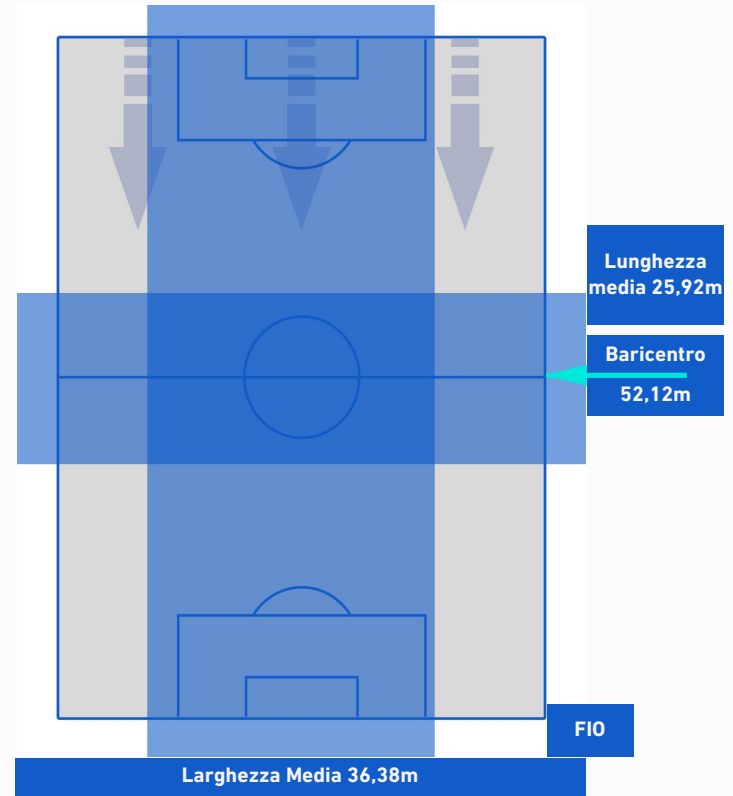

UDINESE

0-1

FIorentINA

BARICENTRO 1° TEMPO