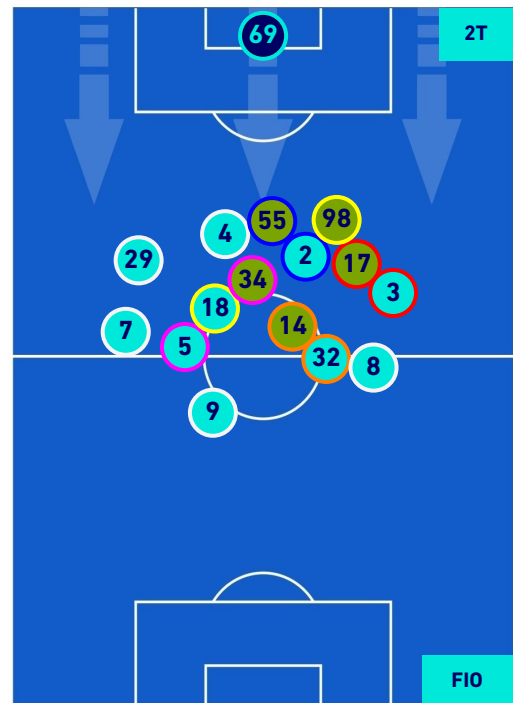

HEATMAP

UDINESE

0-1

FIORENTINA

POSIZIONI MEDIE

Legenda:

- | | | |
|-----------------|--------------------------------------|------------------|
| 1^ Sostituzione | Giocatore Entrato | Giocatore Uscito |
| 2^ Sostituzione | Giocatore Entrato | Giocatore Uscito |
| 3^ Sostituzione | Giocatore Entrato | Giocatore Uscito |
| 4^ Sostituzione | Giocatore Entrato | Giocatore Uscito |
| 5^ Sostituzione | Giocatore Entrato | Giocatore Uscito |
| | Giocatore Entrato in sostituzione di | Giocatore Uscito |
| | Giocatore Entrato in sostituzione di | Giocatore Uscito |
| | Giocatore Entrato in sostituzione di | Giocatore Uscito |
| | Giocatore Entrato in sostituzione di | Giocatore Uscito |
| | Giocatore Entrato in sostituzione di | Giocatore Uscito |

UDINESE

0-1

FIorentina

POSIZIONI MEDIE POSSESSO PALLA [proprio]

Legenda:

- | | | |
|-----------------|--------------------------------------|------------------|
| 1^ Sostituzione | Giocatore Entrato | Giocatore Uscito |
| 2^ Sostituzione | Giocatore Entrato | Giocatore Uscito |
| 3^ Sostituzione | Giocatore Entrato | Giocatore Uscito |
| 4^ Sostituzione | Giocatore Entrato | Giocatore Uscito |
| 5^ Sostituzione | Giocatore Entrato | Giocatore Uscito |
| | Giocatore Entrato in sostituzione di | Giocatore Uscito |
| | Giocatore Entrato in sostituzione di | Giocatore Uscito |
| | Giocatore Entrato in sostituzione di | Giocatore Uscito |
| | Giocatore Entrato in sostituzione di | Giocatore Uscito |
| | Giocatore Entrato in sostituzione di | Giocatore Uscito |