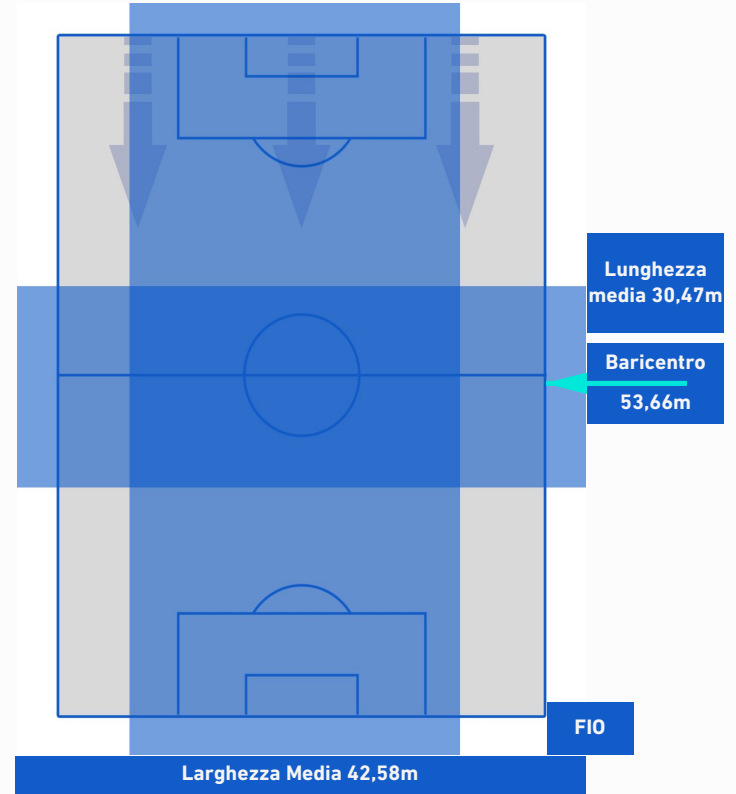

UDINESE

0-1

FIorentina

BARICENTRO POSSESSO PROPRIO