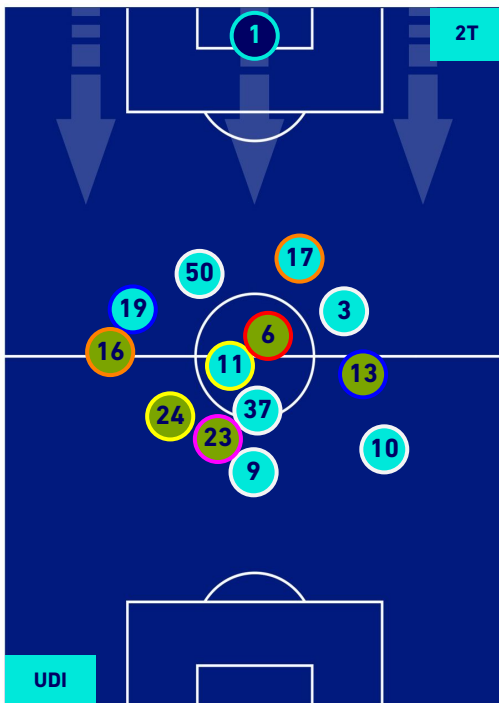

HEATMAP

UDINESE

0-1

FIORENTINA

POSIZIONI MEDIE

Legenda:

- | | | |
|-----------------|--------------------------------------|------------------|
| 1^ Sostituzione | Giocatore Entrato | Giocatore Uscito |
| 2^ Sostituzione | Giocatore Entrato | Giocatore Uscito |
| 3^ Sostituzione | Giocatore Entrato | Giocatore Uscito |
| 4^ Sostituzione | Giocatore Entrato | Giocatore Uscito |
| 5^ Sostituzione | Giocatore Entrato | Giocatore Uscito |
| | Giocatore Entrato in sostituzione di | Giocatore Uscito |
| | Giocatore Entrato in sostituzione di | Giocatore Uscito |
| | Giocatore Entrato in sostituzione di | Giocatore Uscito |
| | Giocatore Entrato in sostituzione di | Giocatore Uscito |
| | Giocatore Entrato in sostituzione di | Giocatore Uscito |

UDINESE

0-1

FIorentina

POSIZIONI MEDIE POSSESSO PALLA [proprio]

Legenda:

- | | | |
|-----------------|--------------------------------------|------------------|
| 1^ Sostituzione | Giocatore Entrato | Giocatore Uscito |
| 2^ Sostituzione | Giocatore Entrato | Giocatore Uscito |
| 3^ Sostituzione | Giocatore Entrato | Giocatore Uscito |
| 4^ Sostituzione | Giocatore Entrato | Giocatore Uscito |
| 5^ Sostituzione | Giocatore Entrato | Giocatore Uscito |
| | Giocatore Entrato in sostituzione di | Giocatore Uscito |
| | Giocatore Entrato in sostituzione di | Giocatore Uscito |
| | Giocatore Entrato in sostituzione di | Giocatore Uscito |
| | Giocatore Entrato in sostituzione di | Giocatore Uscito |
| | Giocatore Entrato in sostituzione di | Giocatore Uscito |