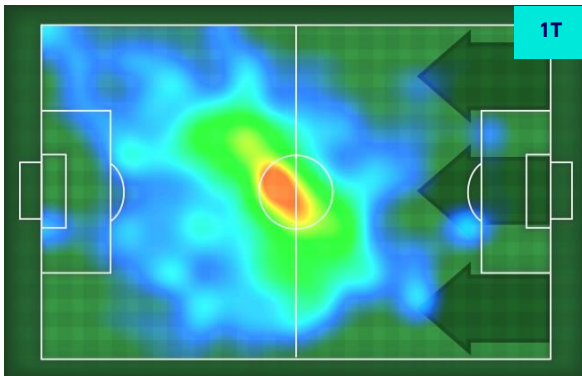

UDINESE

0-1

FIORENTINA

GIOCATORI CHIAVE

GERARD DEULOFEU 10

Ruolo:	Attaccante
Presenze in Serie A:	35
Gol in Serie A:	7
Data Nascita:	13/03/1994
Nazionalità:	ESP

Jog 32% - Run 58% - Sprint 10% Km 10.159

3.292	5.938	0.929

Statistiche

Minuti giocati	99'
Occasioni da gol	1
Tiri	3
Tiri in porta	2(0)
Palle giocate	68
Passaggi riusciti	35
Passaggi riusciti/tentati (%)	92%
Passaggi chiave	1
Recuperi	1
Falli subiti	2

HeatMap