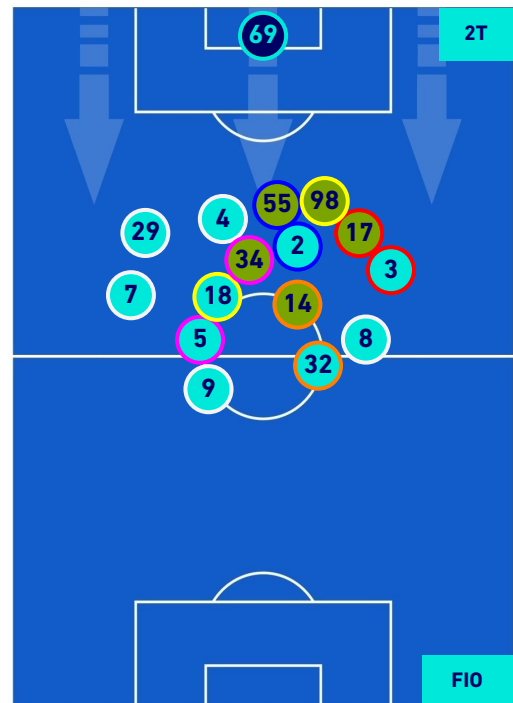

UDINESE

0-1

FIORENTINA

POSIZIONI MEDIE POSSESSO PALLA [avversario]

Legenda:

1ª Sostituzione	Giocatore Entrato	Giocatore Uscito
2ª Sostituzione	Giocatore Entrato	Giocatore Uscito
3ª Sostituzione	Giocatore Entrato	Giocatore Uscito
4ª Sostituzione	Giocatore Entrato	Giocatore Uscito
5ª Sostituzione	Giocatore Entrato	Giocatore Uscito
	Giocatore Entrato in sostituzione di	Giocatore Uscito
	Giocatore Entrato in sostituzione di	Giocatore Uscito
	Giocatore Entrato in sostituzione di	Giocatore Uscito
	Giocatore Entrato in sostituzione di	Giocatore Uscito
	Giocatore Entrato in sostituzione di	Giocatore Uscito