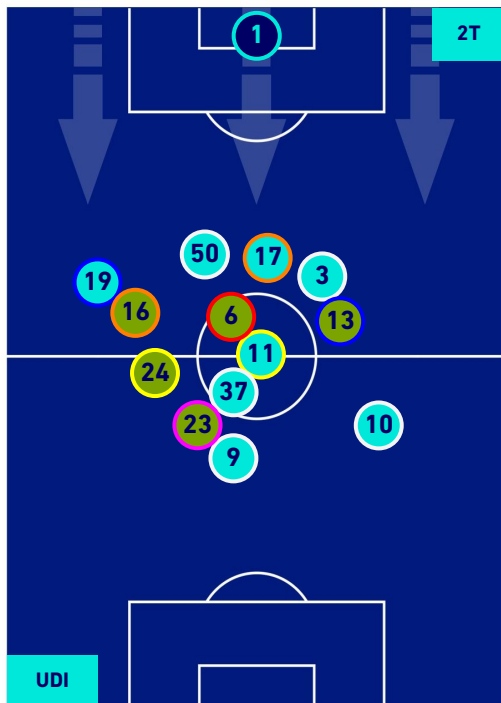

UDINESE

0-1

FIORENTINA

POSIZIONI MEDIE POSSESSO PALLA [avversario]

Legenda:

1ª Sostituzione	Giocatore Entrato	Giocatore Uscito
2ª Sostituzione	Giocatore Entrato	Giocatore Uscito
3ª Sostituzione	Giocatore Entrato	Giocatore Uscito
4ª Sostituzione	Giocatore Entrato	Giocatore Uscito
5ª Sostituzione	Giocatore Entrato	Giocatore Uscito
	Giocatore Entrato in sostituzione di	Giocatore Uscito
	Giocatore Entrato in sostituzione di	Giocatore Uscito
	Giocatore Entrato in sostituzione di	Giocatore Uscito
	Giocatore Entrato in sostituzione di	Giocatore Uscito
	Giocatore Entrato in sostituzione di	Giocatore Uscito