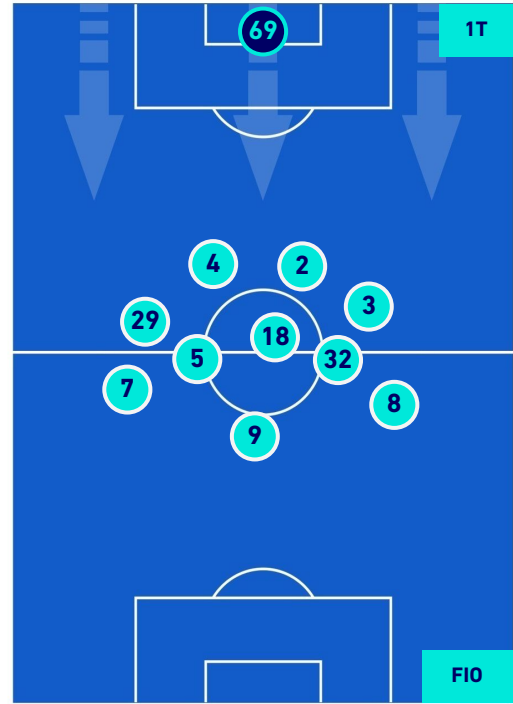

HEATMAP

UDINESE

0-1

FIORENTINA

POSIZIONI MEDIE

Legenda:

- | | | |
|-----------------|--------------------------------------|------------------|
| 1^ Sostituzione | Giocatore Entrato | Giocatore Uscito |
| 2^ Sostituzione | Giocatore Entrato | Giocatore Uscito |
| 3^ Sostituzione | Giocatore Entrato | Giocatore Uscito |
| 4^ Sostituzione | Giocatore Entrato | Giocatore Uscito |
| 5^ Sostituzione | Giocatore Entrato | Giocatore Uscito |
| | Giocatore Entrato in sostituzione di | Giocatore Uscito |
| | Giocatore Entrato in sostituzione di | Giocatore Uscito |
| | Giocatore Entrato in sostituzione di | Giocatore Uscito |
| | Giocatore Entrato in sostituzione di | Giocatore Uscito |
| | Giocatore Entrato in sostituzione di | Giocatore Uscito |

UDINESE

0-1

FIorentina

POSIZIONI MEDIE POSSESSO PALLA [proprio]

Legenda:

- | | | |
|-----------------|--------------------------------------|------------------|
| 1^ Sostituzione | Giocatore Entrato | Giocatore Uscito |
| 2^ Sostituzione | Giocatore Entrato | Giocatore Uscito |
| 3^ Sostituzione | Giocatore Entrato | Giocatore Uscito |
| 4^ Sostituzione | Giocatore Entrato | Giocatore Uscito |
| 5^ Sostituzione | Giocatore Entrato | Giocatore Uscito |
| | Giocatore Entrato in sostituzione di | Giocatore Uscito |
| | Giocatore Entrato in sostituzione di | Giocatore Uscito |
| | Giocatore Entrato in sostituzione di | Giocatore Uscito |
| | Giocatore Entrato in sostituzione di | Giocatore Uscito |
| | Giocatore Entrato in sostituzione di | Giocatore Uscito |