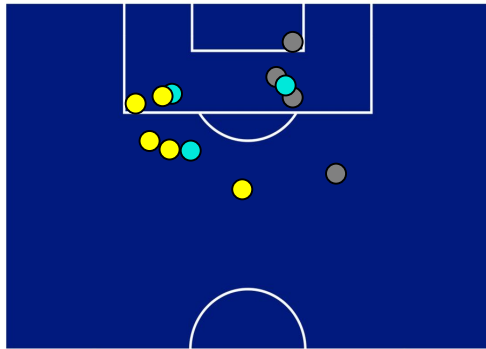

BARICENTRO POSSESSO PROPRIO

BARICENTRO POSSESSO AVVERSAIO

UDINESE

0-1

FIORENTINA

BILANCIAMENTO OFFENSIVO

33	Azioni di attacco	22
12	Tiri totali	8
3	Occasioni da gol	5

ZONE DI TIRO

0	Gol	1
5	In porta	2
4	Fuori Porta	5
3	Respinto	1

TOCCHI PALLA

730	Palloni giocati totali	801
232	DIFESA	286
339	CENTROCAMPO	406
159	ATTACCO	109

18	Tocchi area avversaria	16	
G. DEULOFEU	9	4	R. SAPONARA
BETO	4	4	D. VLAHOVIC
I. PUSSETTO	3	2	G. BONAVENTURA