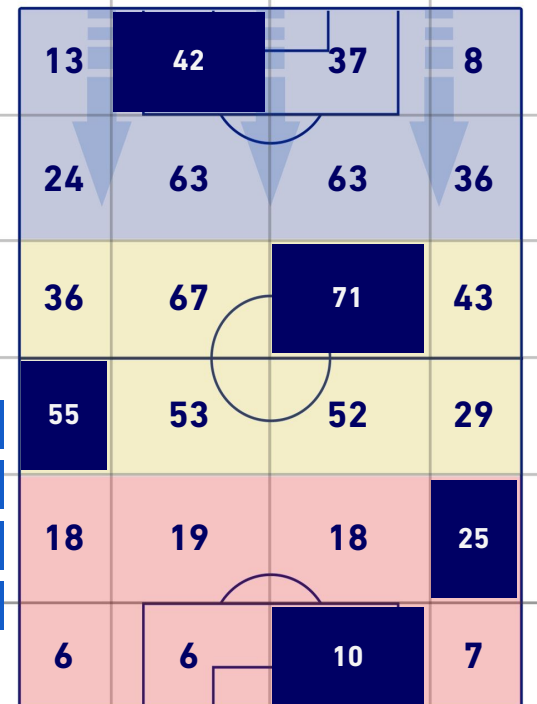

0	Gol	1
5	In porta	2
4	Fuori Porta	5
3	Respinto	1

TOCCHI PALLA

730	Palloni giocati totali	801
232	DIFESA	286
339	CENTROCAMPO	406
159	ATTACCO	109

18	Tocchi area avversaria	16	
G. DEULOFEU	9	4	R. SAPONARA
BETO	4	4	D. VLAHOVIC
I. PUSSETTO	3	2	G. BONAVENTURA