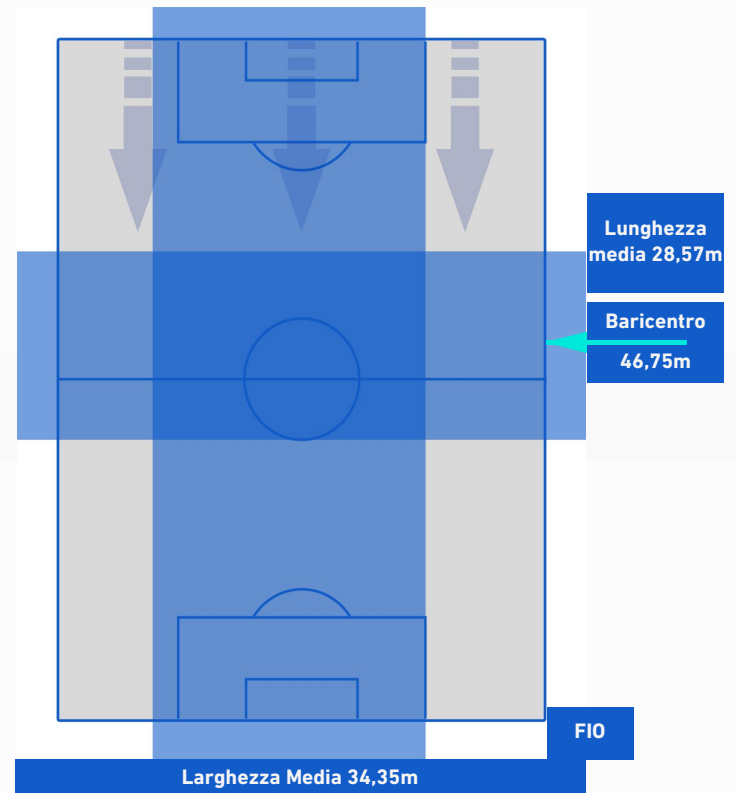

BARICENTRO POSSESSO AVVERSAIO