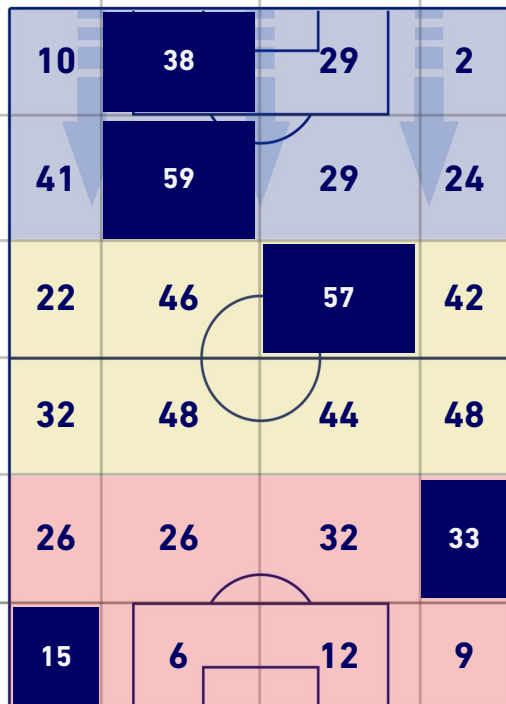

BARICENTRO POSSESSO PROPRIO

BARICENTRO POSSESSO AVVERSAIO

UDINESE

0-1

FIORENTINA

BILANCIAMENTO OFFENSIVO

33	Azioni di attacco	22
12	Tiri totali	8
3	Occasioni da gol	5

ZONE DI TIRO

0	Gol	1
5	In porta	2
4	Fuori Porta	5
3	Respinto	1

TOCCHI PALLA

730	Palloni giocati totali	801
232	DIFESA	286
339	CENTROCAMPO	406
159	ATTACCO	109

18	Tocchi area avversaria	16	
G. DEULOFEU	9	4	R. SAPONARA
BETO	4	4	D. VLAHOVIC
I. PUSSETTO	3	2	G. BONAVENTURA