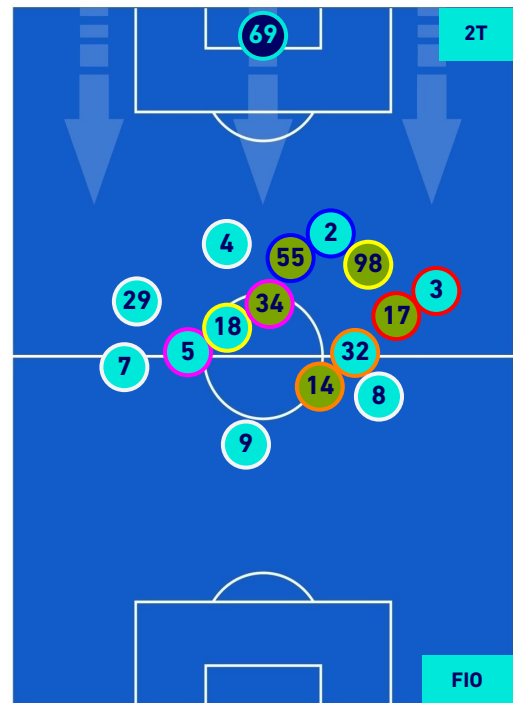

HEATMAP

UDINESE

0-1

FIORENTINA

POSIZIONI MEDIE

Legenda:

- | | | |
|-----------------|--------------------------------------|------------------|
| 1^ Sostituzione | Giocatore Entrato | Giocatore Uscito |
| 2^ Sostituzione | Giocatore Entrato | Giocatore Uscito |
| 3^ Sostituzione | Giocatore Entrato | Giocatore Uscito |
| 4^ Sostituzione | Giocatore Entrato | Giocatore Uscito |
| 5^ Sostituzione | Giocatore Entrato | Giocatore Uscito |
| | Giocatore Entrato in sostituzione di | Giocatore Uscito |
| | Giocatore Entrato in sostituzione di | Giocatore Uscito |
| | Giocatore Entrato in sostituzione di | Giocatore Uscito |
| | Giocatore Entrato in sostituzione di | Giocatore Uscito |
| | Giocatore Entrato in sostituzione di | Giocatore Uscito |

UDINESE

0-1

FIorentina

POSIZIONI MEDIE POSSESSO PALLA [proprio]

Legenda:

- | | | |
|-----------------|--------------------------------------|------------------|
| 1^ Sostituzione | Giocatore Entrato | Giocatore Uscito |
| 2^ Sostituzione | Giocatore Entrato | Giocatore Uscito |
| 3^ Sostituzione | Giocatore Entrato | Giocatore Uscito |
| 4^ Sostituzione | Giocatore Entrato | Giocatore Uscito |
| 5^ Sostituzione | Giocatore Entrato | Giocatore Uscito |
| | Giocatore Entrato in sostituzione di | Giocatore Uscito |
| | Giocatore Entrato in sostituzione di | Giocatore Uscito |
| | Giocatore Entrato in sostituzione di | Giocatore Uscito |
| | Giocatore Entrato in sostituzione di | Giocatore Uscito |
| | Giocatore Entrato in sostituzione di | Giocatore Uscito |