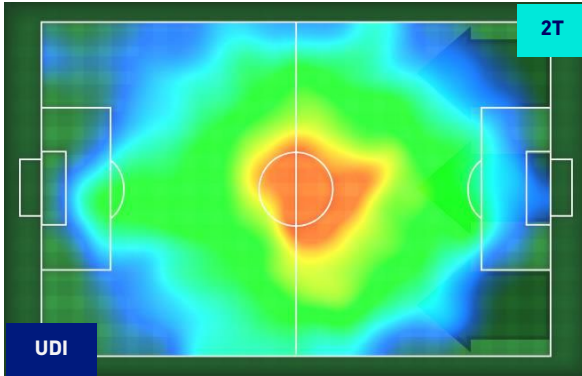

HEATMAP

UDINESE

0-1

FIORENTINA

POSIZIONI MEDIE

Legenda:

- | | | |
|-----------------|--------------------------------------|------------------|
| 1^ Sostituzione | Giocatore Entrato | Giocatore Uscito |
| 2^ Sostituzione | Giocatore Entrato | Giocatore Uscito |
| 3^ Sostituzione | Giocatore Entrato | Giocatore Uscito |
| 4^ Sostituzione | Giocatore Entrato | Giocatore Uscito |
| 5^ Sostituzione | Giocatore Entrato | Giocatore Uscito |
| | Giocatore Entrato in sostituzione di | Giocatore Uscito |
| | Giocatore Entrato in sostituzione di | Giocatore Uscito |
| | Giocatore Entrato in sostituzione di | Giocatore Uscito |
| | Giocatore Entrato in sostituzione di | Giocatore Uscito |
| | Giocatore Entrato in sostituzione di | Giocatore Uscito |