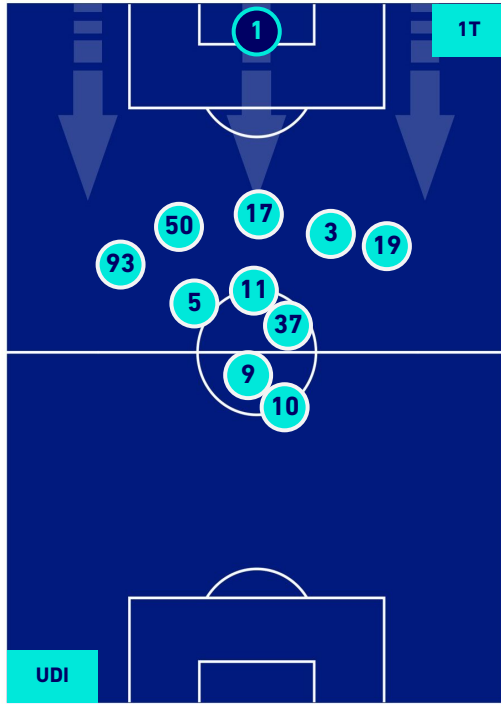

UDINESE

0-1

FIORENTINA

POSIZIONI MEDIE POSSESSO PALLA [avversario]

Legenda:

1ª Sostituzione	Giocatore Entrato	Giocatore Uscito
2ª Sostituzione	Giocatore Entrato	Giocatore Uscito
3ª Sostituzione	Giocatore Entrato	Giocatore Uscito
4ª Sostituzione	Giocatore Entrato	Giocatore Uscito
5ª Sostituzione	Giocatore Entrato	Giocatore Uscito
	Giocatore Entrato in sostituzione di	Giocatore Uscito
	Giocatore Entrato in sostituzione di	Giocatore Uscito
	Giocatore Entrato in sostituzione di	Giocatore Uscito
	Giocatore Entrato in sostituzione di	Giocatore Uscito
	Giocatore Entrato in sostituzione di	Giocatore Uscito