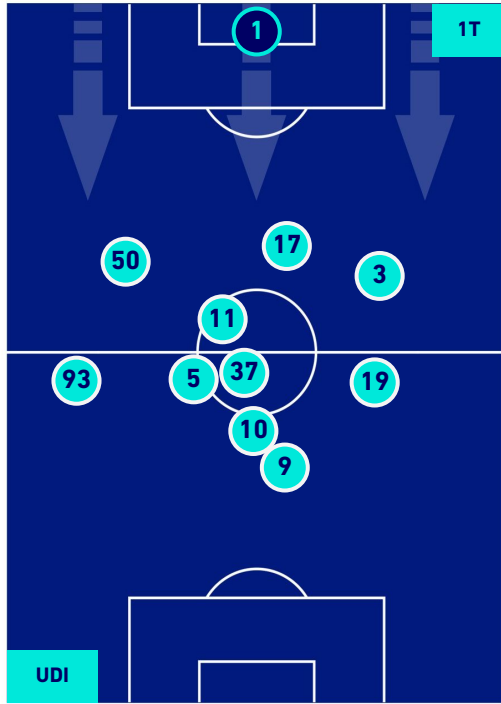

HEATMAP

UDINESE

0-1

FIORENTINA

POSIZIONI MEDIE

Legenda:

- | | | |
|-----------------|--------------------------------------|------------------|
| 1^ Sostituzione | Giocatore Entrato | Giocatore Uscito |
| 2^ Sostituzione | Giocatore Entrato | Giocatore Uscito |
| 3^ Sostituzione | Giocatore Entrato | Giocatore Uscito |
| 4^ Sostituzione | Giocatore Entrato | Giocatore Uscito |
| 5^ Sostituzione | Giocatore Entrato | Giocatore Uscito |
| | Giocatore Entrato in sostituzione di | Giocatore Uscito |
| | Giocatore Entrato in sostituzione di | Giocatore Uscito |
| | Giocatore Entrato in sostituzione di | Giocatore Uscito |
| | Giocatore Entrato in sostituzione di | Giocatore Uscito |
| | Giocatore Entrato in sostituzione di | Giocatore Uscito |

UDINESE

0-1

FIorentina

POSIZIONI MEDIE POSSESSO PALLA [proprio]

Legenda:

- | | | |
|-----------------|--------------------------------------|------------------|
| 1^ Sostituzione | Giocatore Entrato | Giocatore Uscito |
| 2^ Sostituzione | Giocatore Entrato | Giocatore Uscito |
| 3^ Sostituzione | Giocatore Entrato | Giocatore Uscito |
| 4^ Sostituzione | Giocatore Entrato | Giocatore Uscito |
| 5^ Sostituzione | Giocatore Entrato | Giocatore Uscito |
| | Giocatore Entrato in sostituzione di | Giocatore Uscito |
| | Giocatore Entrato in sostituzione di | Giocatore Uscito |
| | Giocatore Entrato in sostituzione di | Giocatore Uscito |
| | Giocatore Entrato in sostituzione di | Giocatore Uscito |
| | Giocatore Entrato in sostituzione di | Giocatore Uscito |