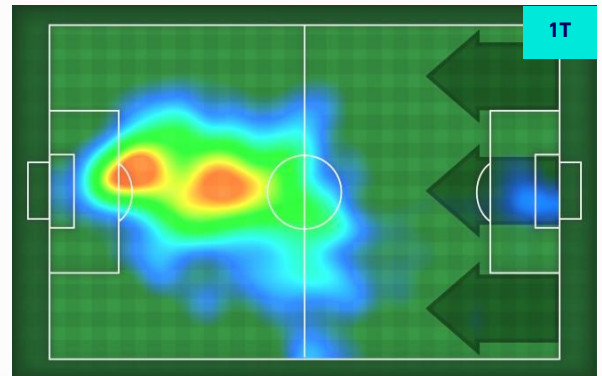

UDINESE

0-1

FIORENTINA

GIOCATORI CHIAVE

GERARD DEULOFEU 10

Ruolo:	Attaccante
Presenze in Serie A:	35
Gol in Serie A:	7
Data Nascita:	13/03/1994
Nazionalità:	ESP

Jog 32% - Run 58% - Sprint 10% Km 10.159

3.292	5.938	0.929

Statistiche

Minuti giocati	99'
Occasioni da gol	1
Tiri	3
Tiri in porta	2(0)
Palle giocate	68
Passaggi riusciti	35
Passaggi riusciti/tentati (%)	92%
Passaggi chiave	1
Recuperi	1
Falli subiti	2

HeatMap

DUSAN VLAHOVIC 9

Ruolo:	Attaccante
Presenze in Serie A:	82
Gol in Serie A:	30
Data Nascita:	28/01/2000
Nazionalità:	SRB

Jog 28% - Run 64% - Sprint 8% Km 10.632

2.966	6.776	0.89

Statistiche

Minuti giocati	99'
Gol	1
Occasioni da gol	2
Tiri	2
Tiri in porta	1(1)
Palle giocate	44
Passaggi riusciti	21
Passaggi riusciti/tentati (%)	84%
Recuperi	5
Falli subiti	3

HeatMap