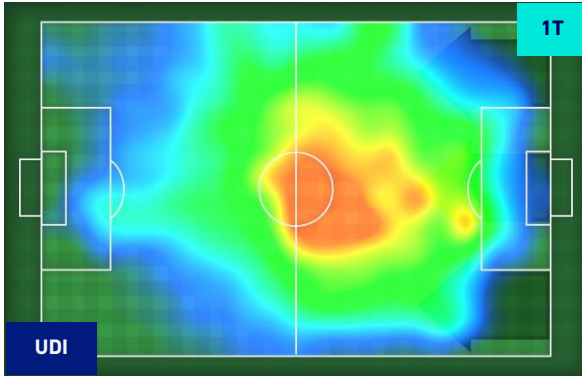

HEATMAP

UDINESE

0-1

FIORENTINA

POSIZIONI MEDIE

Legenda:

- | | | |
|-----------------|--------------------------------------|------------------|
| 1^ Sostituzione | Giocatore Entrato | Giocatore Uscito |
| 2^ Sostituzione | Giocatore Entrato | Giocatore Uscito |
| 3^ Sostituzione | Giocatore Entrato | Giocatore Uscito |
| 4^ Sostituzione | Giocatore Entrato | Giocatore Uscito |
| 5^ Sostituzione | Giocatore Entrato | Giocatore Uscito |
| | Giocatore Entrato in sostituzione di | Giocatore Uscito |
| | Giocatore Entrato in sostituzione di | Giocatore Uscito |
| | Giocatore Entrato in sostituzione di | Giocatore Uscito |
| | Giocatore Entrato in sostituzione di | Giocatore Uscito |
| | Giocatore Entrato in sostituzione di | Giocatore Uscito |