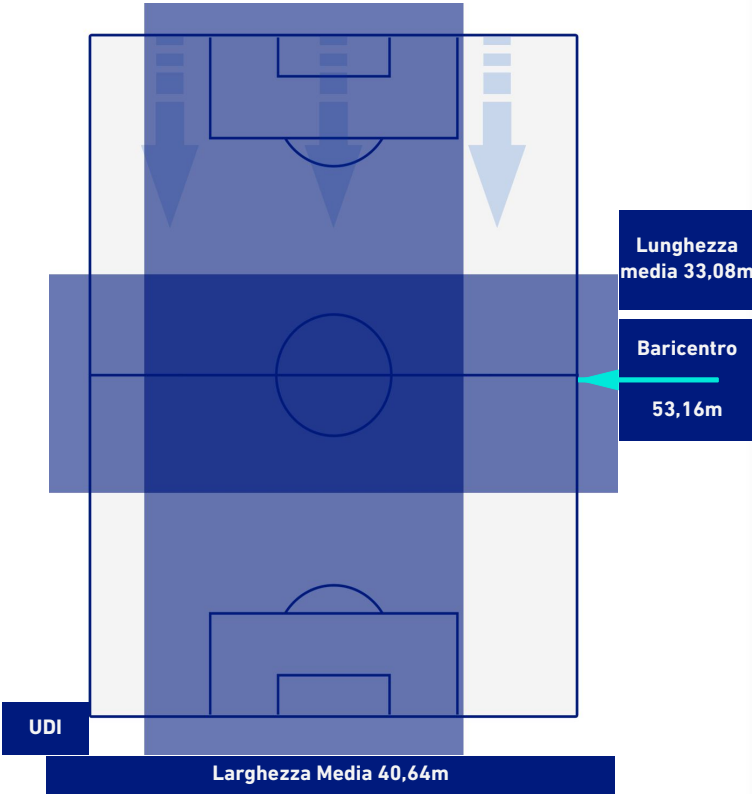

UDINESE

0-1

FIorentina

BARICENTRO POSSESSO PROPRIO