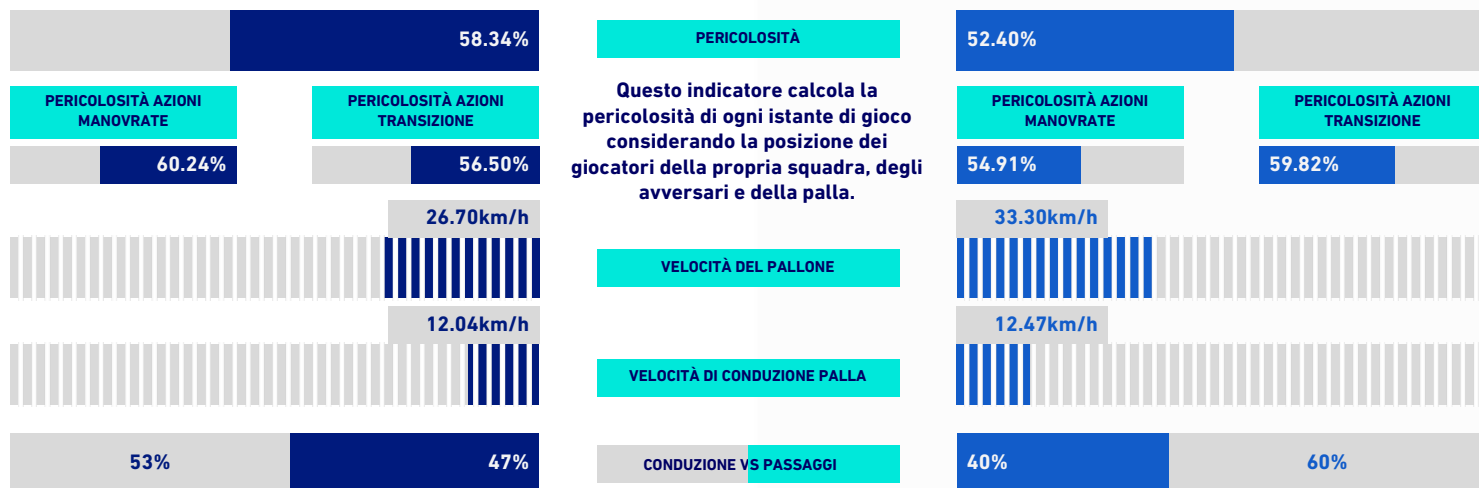

RANKING GIOCATORI

Tiri			Tiri in porta			Passaggi 3/4 riusciti			Occasioni da gol		
1	BETO	UDI 3	1	G. DEULOFEU	UDI 2	1	G. DEULOFEU	UDI 21	1	D. VLAHOVIC	FIO 2
2	G. DEULOFEU	UDI 3	2	J. MAKENGO	UDI 2	2	R. SAPONARA	FIO 14	2	BETO	UDI 1
3	J. MAKENGO	UDI 2	3	BETO	UDI 1	3	R. PEREYRA	UDI 12	3	G. DEULOFEU	UDI 1
4	Y. MALEH	FIO 2	4	R. SAPONARA	FIO 1	4	WALACE	UDI 12	4	J. MAKENGO	UDI 1
5	R. SAPONARA	FIO 2	5	D. VLAHOVIC	FIO 1	5	J. CALLEJON	FIO 11	5	Y. MALEH	FIO 1
Palle giocate			Passaggi riusciti			Passaggi chiave			Dribbling		
1	WALACE	UDI 83	1	R. BECAO	UDI 63	1	S. AMRABAT	FIO 1	1	G. DEULOFEU	UDI 8
2	R. BECAO	UDI 81	2	WALACE	UDI 59	2	G. BONAVENTURA	FIO 1	2	BETO	UDI 3
3	N. MILENKOVIC	FIO 75	3	N. MILENKOVIC	FIO 58	3	J. CALLEJON	FIO 1	3	I. PUSSETTO	UDI 2
4	J. CALLEJON	FIO 74	4	L. MARTINEZ QUART/	FIO 53	4	G. DEULOFEU	UDI 1	4	B. SOPPY	UDI 2
5	L. MARTINEZ QUART	FIO 71	5	L. TORREIRA	FIO 49	5	B. DRAGOWSKI	FIO 1	5	T. ARSLAN	UDI 1

UDINESE

0-1

FIorentINA

VIRTUAL COACH

INDICATORI DI SQUADRA

RECORDMEN

INDICE DI VERTICALITÀ

Numero di giocatori avversari superati da un passaggio verticale. Calcolato solo se il passaggio è andato a buon fine. Dà idea di quanto un giocatore tenda a superare le linee di pressione avversarie.