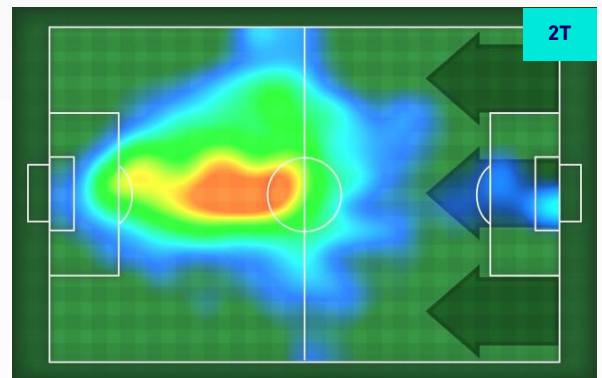

UDINESE

0-1

FIORENTINA

GIOCATORI CHIAVE

GERARD DEULOFEU 10

Ruolo:	Attaccante
Presenze in Serie A:	35
Gol in Serie A:	7
Data Nascita:	13/03/1994
Nazionalità:	ESP

Jog 32% - Run 58% - Sprint 10% Km 10.159

3.292	5.938	0.929

Statistiche

Minuti giocati	99'
Occasioni da gol	1
Tiri	3
Tiri in porta	2(0)
Palle giocate	68
Passaggi riusciti	35
Passaggi riusciti/tentati (%)	92%
Passaggi chiave	1
Recuperi	1
Falli subiti	2

HeatMap

DUSAN VLAHOVIC 9

Ruolo:	Attaccante
Presenze in Serie A:	82
Gol in Serie A:	30
Data Nascita:	28/01/2000
Nazionalità:	SRB

Jog 28% - Run 64% - Sprint 8% Km 10.632

2.966	6.776	0.89

Statistiche

Minuti giocati	99'
Gol	1
Occasioni da gol	2
Tiri	2
Tiri in porta	1(1)
Palle giocate	44
Passaggi riusciti	21
Passaggi riusciti/tentati (%)	84%
Recuperi	5
Falli subiti	3

HeatMap