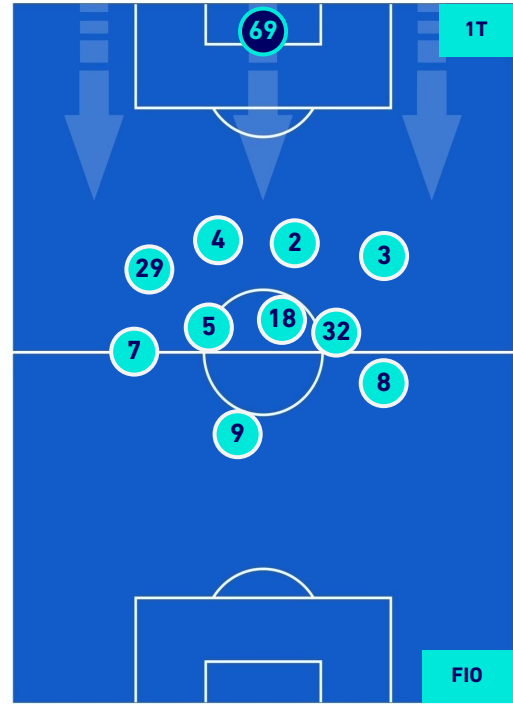

UDINESE

0-1

FIORENTINA

POSIZIONI MEDIE POSSESSO PALLA [avversario]

Legenda:

1ª Sostituzione	Giocatore Entrato	Giocatore Uscito
2ª Sostituzione	Giocatore Entrato	Giocatore Uscito
3ª Sostituzione	Giocatore Entrato	Giocatore Uscito
4ª Sostituzione	Giocatore Entrato	Giocatore Uscito
5ª Sostituzione	Giocatore Entrato	Giocatore Uscito
	Giocatore Entrato in sostituzione di	Giocatore Uscito
	Giocatore Entrato in sostituzione di	Giocatore Uscito
	Giocatore Entrato in sostituzione di	Giocatore Uscito
	Giocatore Entrato in sostituzione di	Giocatore Uscito
	Giocatore Entrato in sostituzione di	Giocatore Uscito