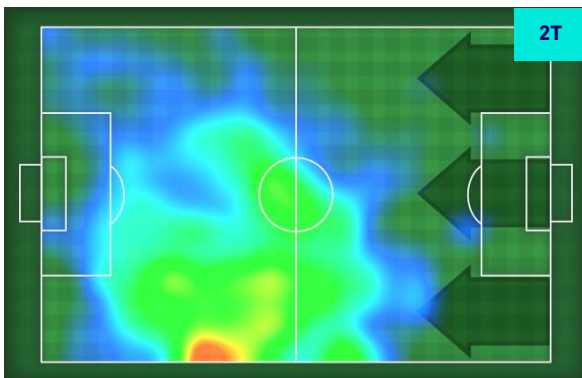

UDINESE

0-1

FIORENTINA

GIOCATORI CHIAVE

GERARD DEULOFEU 10

Ruolo:	Attaccante
Presenze in Serie A:	35
Gol in Serie A:	7
Data Nascita:	13/03/1994
Nazionalità:	ESP

Jog 32% - Run 58% - Sprint 10% Km 10.159

3.292	5.938	0.929

Statistiche

Minuti giocati	99'
Occasioni da gol	1
Tiri	3
Tiri in porta	2(0)
Palle giocate	68
Passaggi riusciti	35
Passaggi riusciti/tentati (%)	92%
Passaggi chiave	1
Recuperi	1
Falli subiti	2

HeatMap