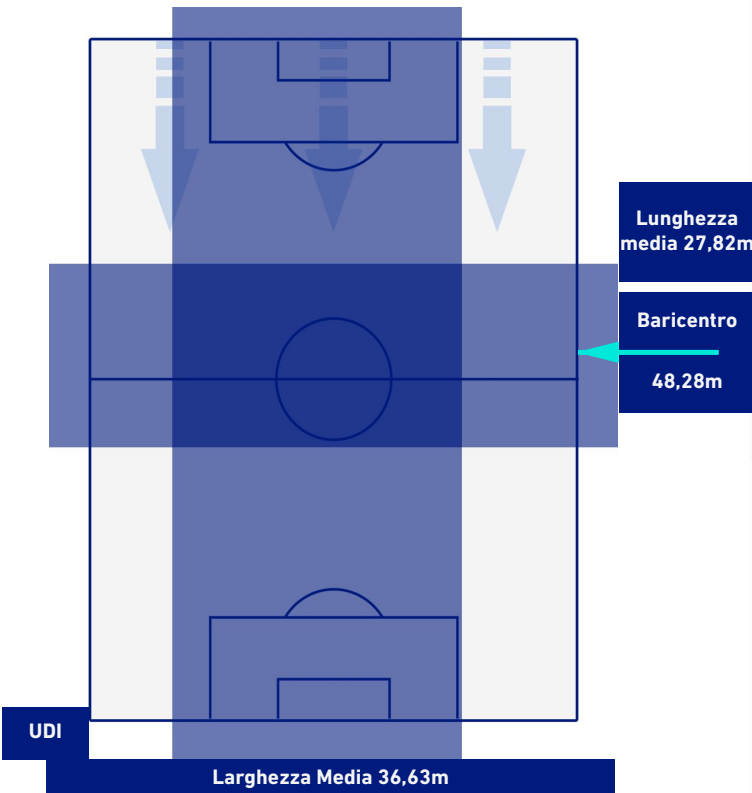

BARICENTRO POSSESSO AVVERSAIO