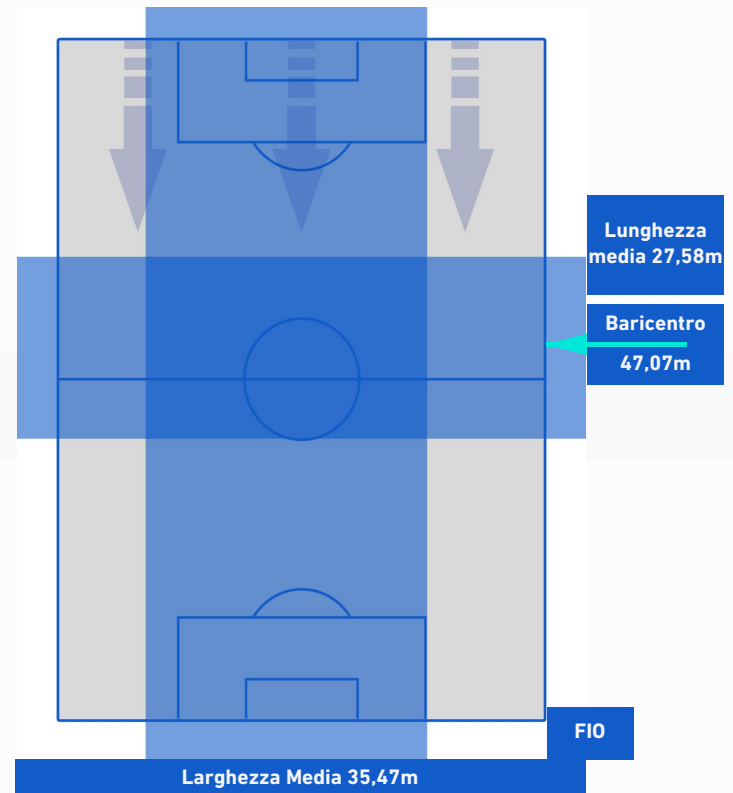

BARICENTRO 2° TEMPO