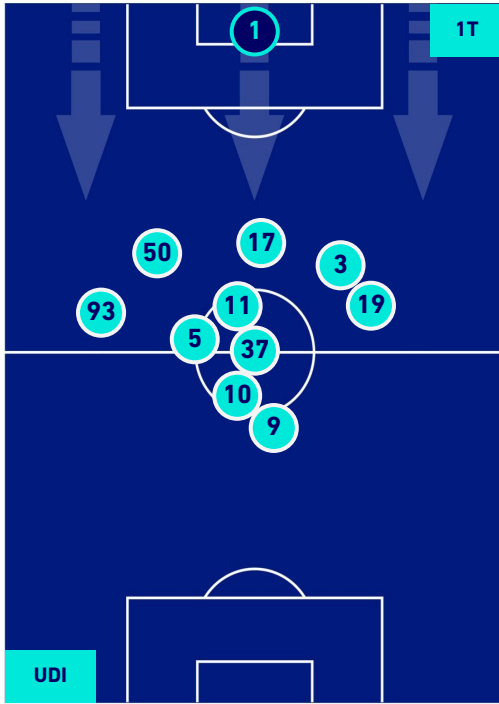

HEATMAP

UDINESE

0-1

FIORENTINA

POSIZIONI MEDIE

Legenda:

- | | | |
|-----------------|--------------------------------------|------------------|
| 1^ Sostituzione | Giocatore Entrato | Giocatore Uscito |
| 2^ Sostituzione | Giocatore Entrato | Giocatore Uscito |
| 3^ Sostituzione | Giocatore Entrato | Giocatore Uscito |
| 4^ Sostituzione | Giocatore Entrato | Giocatore Uscito |
| 5^ Sostituzione | Giocatore Entrato | Giocatore Uscito |
| | Giocatore Entrato in sostituzione di | Giocatore Uscito |
| | Giocatore Entrato in sostituzione di | Giocatore Uscito |
| | Giocatore Entrato in sostituzione di | Giocatore Uscito |
| | Giocatore Entrato in sostituzione di | Giocatore Uscito |
| | Giocatore Entrato in sostituzione di | Giocatore Uscito |

UDINESE

0-1

FIorentina

POSIZIONI MEDIE POSSESSO PALLA [proprio]

Legenda:

- | | | |
|-----------------|--------------------------------------|------------------|
| 1^ Sostituzione | Giocatore Entrato | Giocatore Uscito |
| 2^ Sostituzione | Giocatore Entrato | Giocatore Uscito |
| 3^ Sostituzione | Giocatore Entrato | Giocatore Uscito |
| 4^ Sostituzione | Giocatore Entrato | Giocatore Uscito |
| 5^ Sostituzione | Giocatore Entrato | Giocatore Uscito |
| | Giocatore Entrato in sostituzione di | Giocatore Uscito |
| | Giocatore Entrato in sostituzione di | Giocatore Uscito |
| | Giocatore Entrato in sostituzione di | Giocatore Uscito |
| | Giocatore Entrato in sostituzione di | Giocatore Uscito |
| | Giocatore Entrato in sostituzione di | Giocatore Uscito |