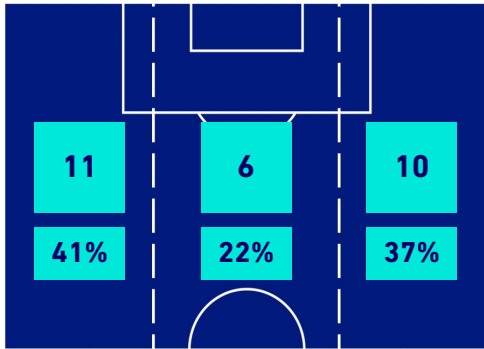

BARICENTRO POSSESSO PROPRIO

BARICENTRO POSSESSO AVVERSAIO

SPEZIA

1 - 2

MILAN

BILANCIAMENTO OFFENSIVO

27	Azioni di attacco	33
8	Tiri totali	18
2	Occasioni da gol	5

ZONE DI TIRO