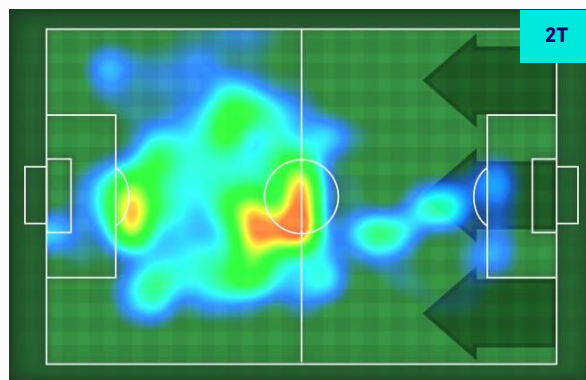

HeatMap

I dati statistici sopra riportati sono da intendersi definitivi decorse 24 ore dalla fine della partita.

Le sanzioni disciplinari sono ufficiose, come risultate dal rilevamento in tempo reale durante la gara e saranno ufficializzate al momento dell'omologazione da parte degli organi competenti.

Nel caso di gol di dubbia attribuzione, la Lega Serie A ufficializzerà il marcatore il giorno successivo ad ogni turno di campionato

Il dato del possesso palla è rilevato in diretta attraverso il mezzo televisivo, con una stima di errore del 5% dovuta a stacchi di immagine e replay.