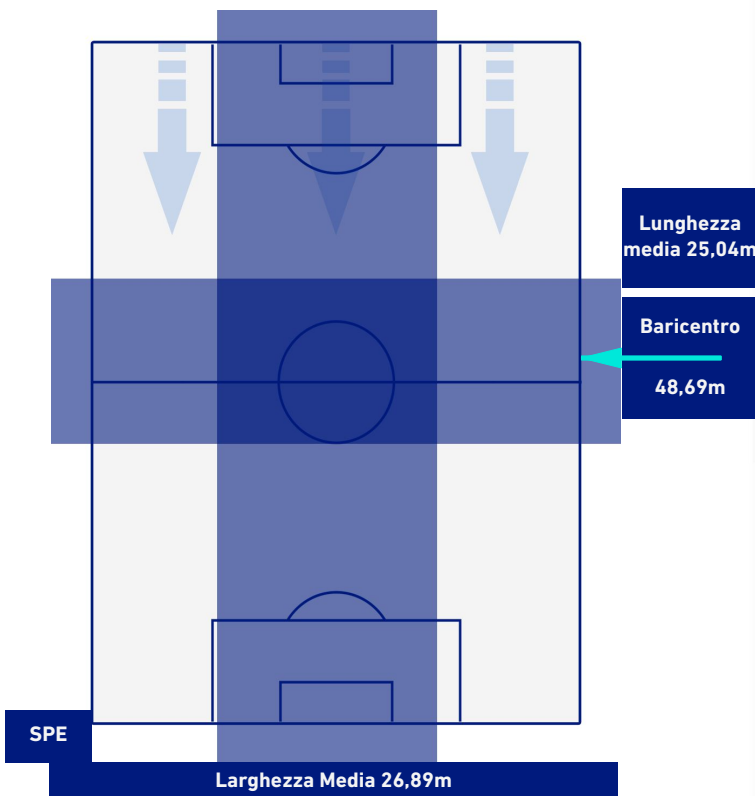

BARICENTRO 2° TEMPO