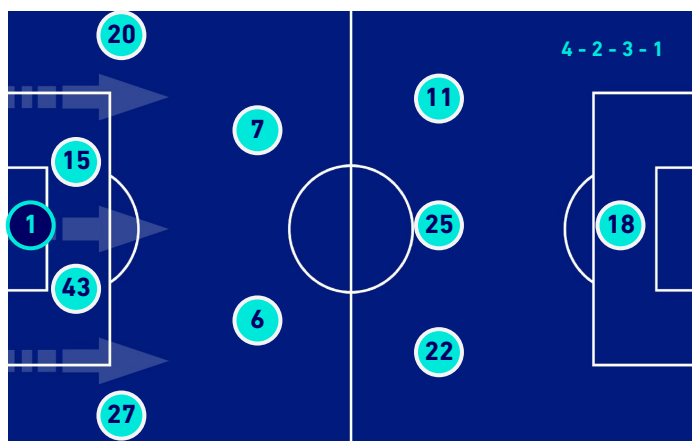

FORMAZIONI

SPEZIA

1	JEROEN ZOET (P)
27	KELVIN AMIAN
43	DIMITRIOS NIKOLAOU
15	PETKO HRISTOV
20	SIMONE BASTONI
6	MEHDI BOURABIA
7	JACOPO SALA
22	JANIS ANTISTE
25	GIULIO MAGGIORE
11	EMMANUEL GYASI
18	M'BALA NZOLA