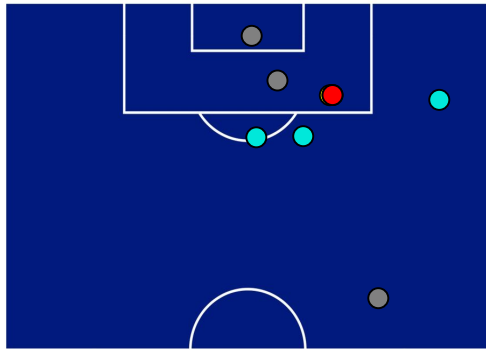

BARICENTRO POSSESSO PROPRIO

BARICENTRO POSSESSO AVVERSAIO

SPEZIA

1 - 2

MILAN

BILANCIAMENTO OFFENSIVO

27	Azioni di attacco	33
8	Tiri totali	18
2	Occasioni da gol	5

ZONE DI TIRO

1	Gol	2
2	In porta	5
3	Fuori Porta	11
3	Respinto	2

TOCCHI PALLA

528	Palloni giocati totali	737
230	DIFESA	234
181	CENTROCAMPO	325
117	ATTACCO	178

21	Tocchi area avversaria	37	
M. NZOLA	5	8	R. LEAO
G. MAGGIORE	5	6	A. REBIC
E. GYASI	3	5	A. SAELEMAEKERS