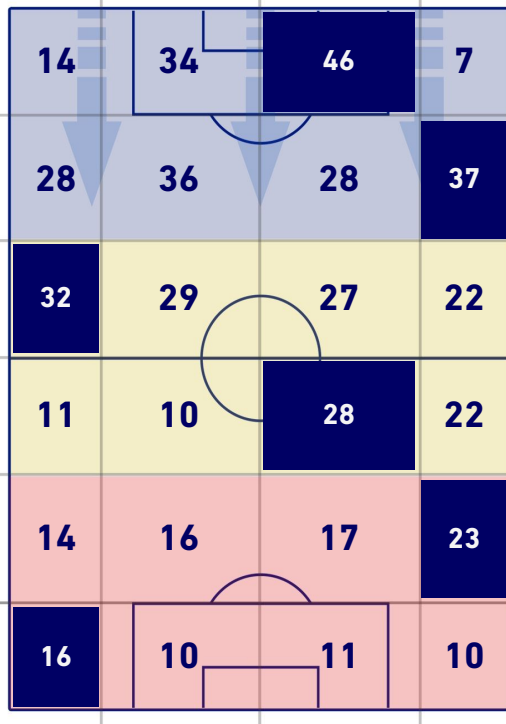

BARICENTRO POSSESSO PROPRIO

BARICENTRO POSSESSO AVVERSAIO

SPEZIA

1 - 2

MILAN

BILANCIAMENTO OFFENSIVO

27	Azioni di attacco	33
8	Tiri totali	18
2	Occasioni da gol	5

ZONE DI TIRO

1	Gol	2
2	In porta	5
3	Fuori Porta	11
3	Respinto	2

TOCCHI PALLA

528	Palloni giocati totali	737
230	DIFESA	234
181	CENTROCAMPO	325
117	ATTACCO	178

21	Tocchi area avversaria	37	
M. NZOLA	5	8	R. LEAO
G. MAGGIORE	5	6	A. REBIC
E. GYASI	3	5	A. SAELEMAEKERS