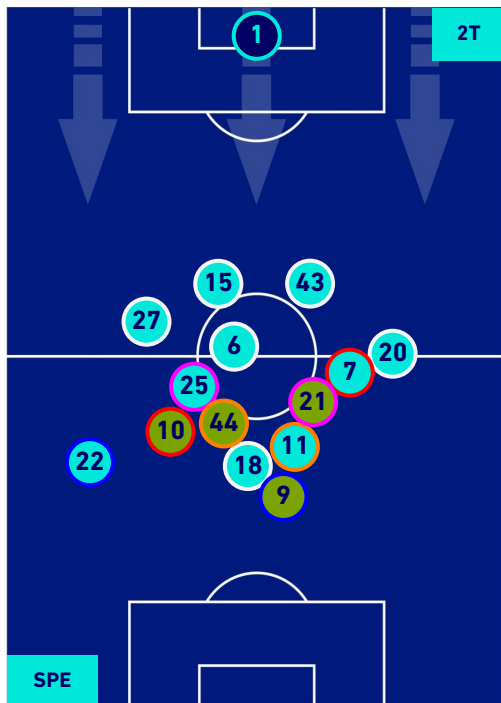

SPEZIA

1-2

MILAN

HEATMAP

SPEZIA

1-2

MILAN

POSIZIONI MEDIE

Legenda:

- | | | |
|-----------------|--------------------------------------|------------------|
| 1^ Sostituzione | Giocatore Entrato | Giocatore Uscito |
| 2^ Sostituzione | Giocatore Entrato | Giocatore Uscito |
| 3^ Sostituzione | Giocatore Entrato | Giocatore Uscito |
| 4^ Sostituzione | Giocatore Entrato | Giocatore Uscito |
| 5^ Sostituzione | Giocatore Entrato | Giocatore Uscito |
| | Giocatore Entrato in sostituzione di | Giocatore Uscito |
| | Giocatore Entrato in sostituzione di | Giocatore Uscito |
| | Giocatore Entrato in sostituzione di | Giocatore Uscito |
| | Giocatore Entrato in sostituzione di | Giocatore Uscito |

SPEZIA

1-2

MILAN

POSIZIONI MEDIE POSSESSO PALLA [proprio]

Legenda:

- 1^ Sostituzione
- Giocatore Entrato
- Giocatore Uscito
- Giocatore Uscito
- 2^ Sostituzione
- Giocatore Entrato
- Giocatore Uscito
- Giocatore Uscito
- 3^ Sostituzione
- Giocatore Entrato
- Giocatore Uscito
- Giocatore Uscito
- 4^ Sostituzione
- Giocatore Entrato
- Giocatore Uscito
- Giocatore Uscito
- 5^ Sostituzione
- Giocatore Entrato
- Giocatore Uscito