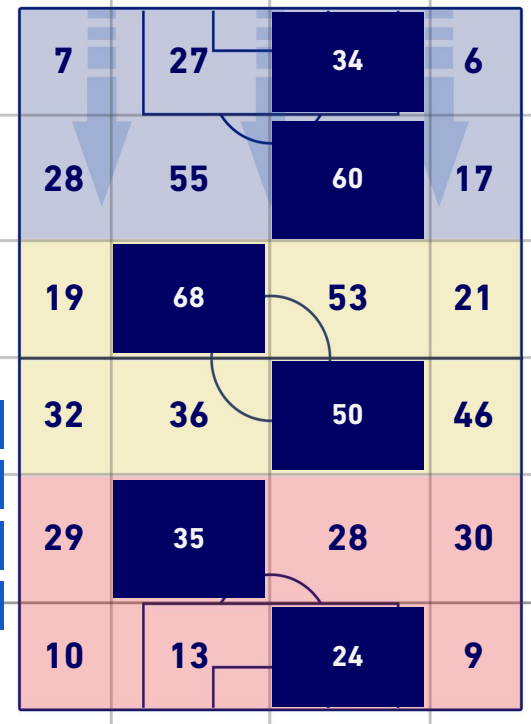

1	Gol	2
2	In porta	5
3	Fuori Porta	11
3	Respinto	2

TOCCHI PALLA

528	Palloni giocati totali	737
230	DIFESA	234
181	CENTROCAMPO	325
117	ATTACCO	178

21	Tocchi area avversaria	37	
M. NZOLA	5	8	R. LEAO
G. MAGGIORE	5	6	A. REBIC
E. GYASI	3	5	A. SAELEMAEKERS

SPEZIA

1 - 2

MILAN

GIOCATORI CHIAVE

DANIELE VERDE	10
----------------------	-----------

Ruolo:	Attaccante
Presenze in Serie A:	69
Gol in Serie A:	9
Data Nascita:	20/06/1996
Nazionalità:	ITA

Jog 26% - Run 63% - Sprint 11% **Km 3.107**