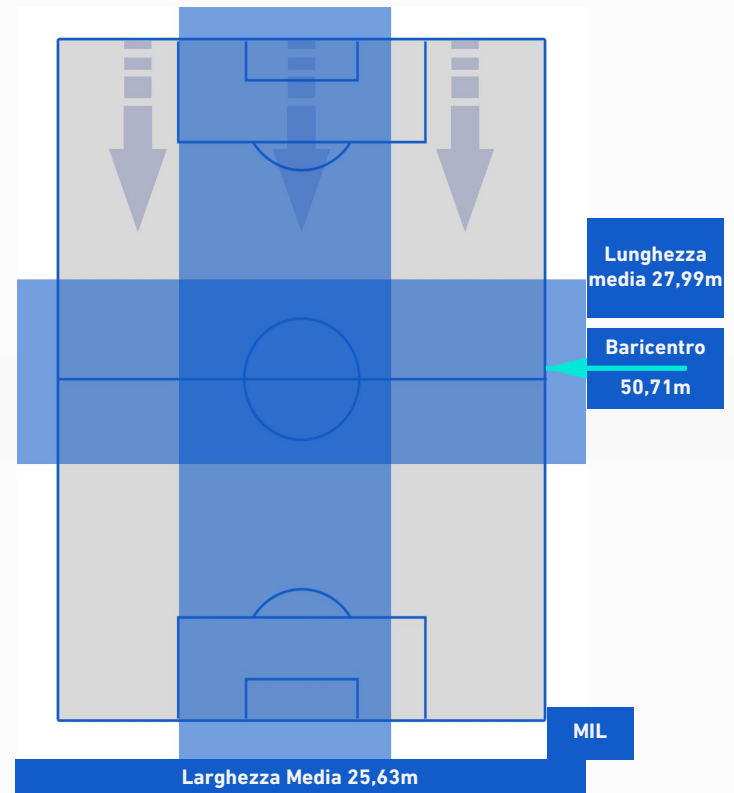

1-2

MILAN

POSIZIONI MEDIE POSSESSO PALLA [avversario]

Legenda:

- | | | |
|-----------------|--------------------------------------|------------------|
| 1^ Sostituzione | Giocatore Entrato | Giocatore Uscito |
| 2^ Sostituzione | Giocatore Entrato | Giocatore Uscito |
| 3^ Sostituzione | Giocatore Entrato | Giocatore Uscito |
| 4^ Sostituzione | Giocatore Entrato | Giocatore Uscito |
| 5^ Sostituzione | Giocatore Entrato | Giocatore Uscito |
| | Giocatore Entrato in sostituzione di | Giocatore Uscito |
| | Giocatore Entrato in sostituzione di | Giocatore Uscito |
| | Giocatore Entrato in sostituzione di | Giocatore Uscito |
| | Giocatore Entrato in sostituzione di | Giocatore Uscito |
| | Giocatore Entrato in sostituzione di | Giocatore Uscito |

SPEZIA

1-2

MILAN

BARICENTRO 1° TEMPO

BARICENTRO 2° TEMPO

SPEZIA

1 - 2

MILAN

BARICENTRO POSSESSO PROPRIO

BARICENTRO POSSESSO AVVERSAIO

SPEZIA

1 - 2

MILAN

BILANCIAMENTO OFFENSIVO

27	Azioni di attacco	33
8	Tiri totali	18
2	Occasioni da gol	5

ZONE DI TIRO