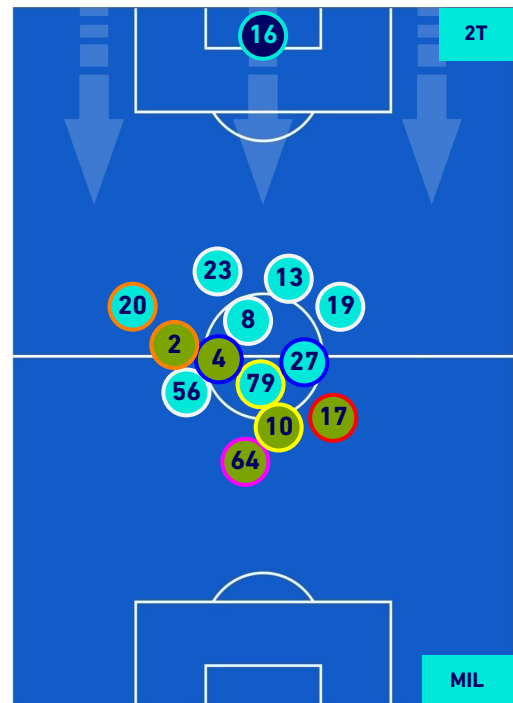

SPEZIA

1-2

MILAN

HEATMAP

SPEZIA

1-2

MILAN

POSIZIONI MEDIE

Legenda:

- | | | |
|-----------------|--------------------------------------|------------------|
| 1^ Sostituzione | Giocatore Entrato | Giocatore Uscito |
| 2^ Sostituzione | Giocatore Entrato | Giocatore Uscito |
| 3^ Sostituzione | Giocatore Entrato | Giocatore Uscito |
| 4^ Sostituzione | Giocatore Entrato | Giocatore Uscito |
| 5^ Sostituzione | Giocatore Entrato | Giocatore Uscito |
| | Giocatore Entrato in sostituzione di | Giocatore Uscito |
| | Giocatore Entrato in sostituzione di | Giocatore Uscito |
| | Giocatore Entrato in sostituzione di | Giocatore Uscito |
| | Giocatore Entrato in sostituzione di | Giocatore Uscito |

SPEZIA

1-2

MILAN

POSIZIONI MEDIE POSSESSO PALLA [proprio]

Legenda:

- 1^ Sostituzione
- Giocatore Entrato
- Giocatore Uscito
- Giocatore Uscito
- 2^ Sostituzione
- Giocatore Entrato
- Giocatore Uscito
- Giocatore Uscito
- 3^ Sostituzione
- Giocatore Entrato
- Giocatore Uscito
- Giocatore Uscito
- 4^ Sostituzione
- Giocatore Entrato
- Giocatore Uscito
- Giocatore Uscito
- 5^ Sostituzione
- Giocatore Entrato
- Giocatore Uscito