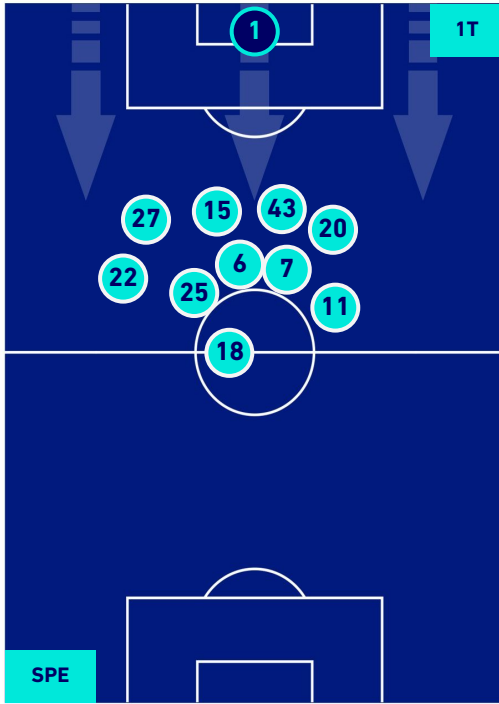

SPEZIA

1-2

MILAN

POSIZIONI MEDIE POSSESSO PALLA [proprio]

Legenda:

- 1^ Sostituzione
- Giocatore Entrato
- Giocatore Uscito
- Giocatore Uscito
- 2^ Sostituzione
- Giocatore Entrato
- Giocatore Uscito
- Giocatore Uscito
- 3^ Sostituzione
- Giocatore Entrato
- Giocatore Uscito
- Giocatore Uscito
- 4^ Sostituzione
- Giocatore Entrato
- Giocatore Uscito
- Giocatore Uscito
- 5^ Sostituzione
- Giocatore Entrato
- Giocatore Uscito

- Giocatore Entrato in sostituzione di
- Giocatore Entrato
- Giocatore Entrato in sostituzione di
- Giocatore Entrato in sostituzione di
- Giocatore Entrato in sostituzione di
- Giocatore Entrato

SPEZIA

1-2

MILAN

POSIZIONI MEDIE POSSESSO PALLA [avversario]

Legenda:

- | | | |
|-----------------|--------------------------------------|------------------|
| 1^ Sostituzione | Giocatore Entrato | Giocatore Uscito |
| 2^ Sostituzione | Giocatore Entrato | Giocatore Uscito |
| 3^ Sostituzione | Giocatore Entrato | Giocatore Uscito |
| 4^ Sostituzione | Giocatore Entrato | Giocatore Uscito |
| 5^ Sostituzione | Giocatore Entrato | Giocatore Uscito |
| | Giocatore Entrato in sostituzione di | Giocatore Uscito |
| | Giocatore Entrato in sostituzione di | Giocatore Uscito |
| | Giocatore Entrato in sostituzione di | Giocatore Uscito |
| | Giocatore Entrato in sostituzione di | Giocatore Uscito |
| | Giocatore Entrato in sostituzione di | Giocatore Uscito |