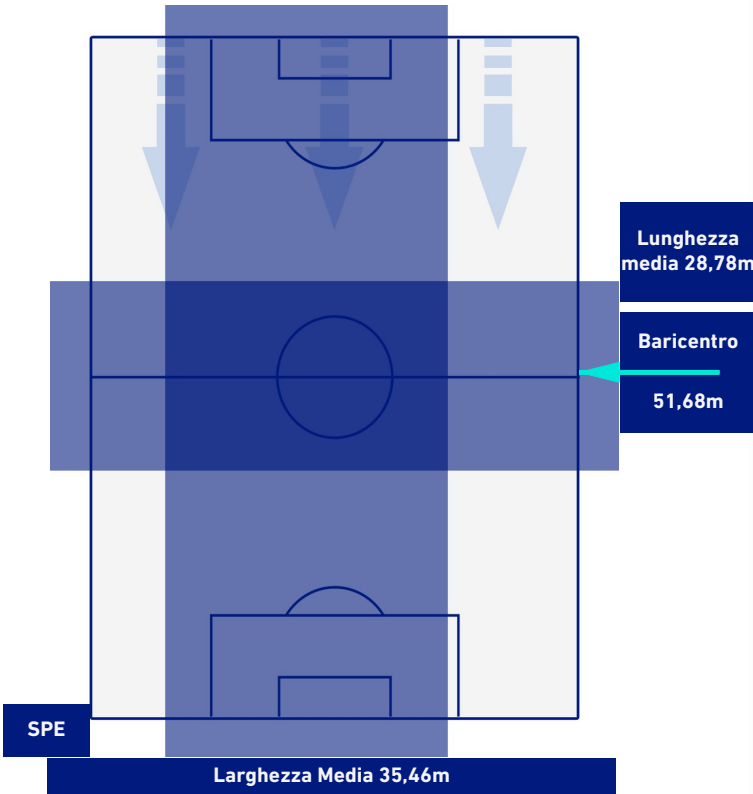

SPEZIA

1 - 2

MILAN

BARICENTRO POSSESSO PROPRIO