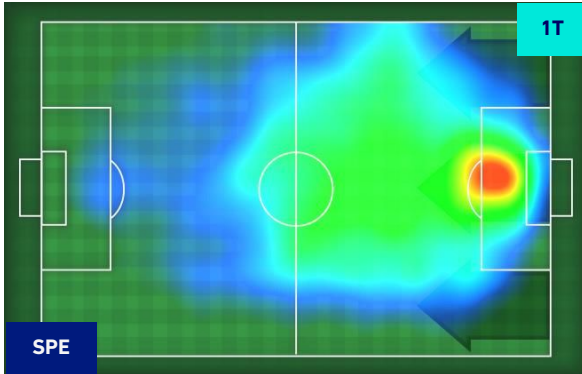

SPEZIA

1-2

MILAN

HEATMAP

SPEZIA

1-2

MILAN

POSIZIONI MEDIE