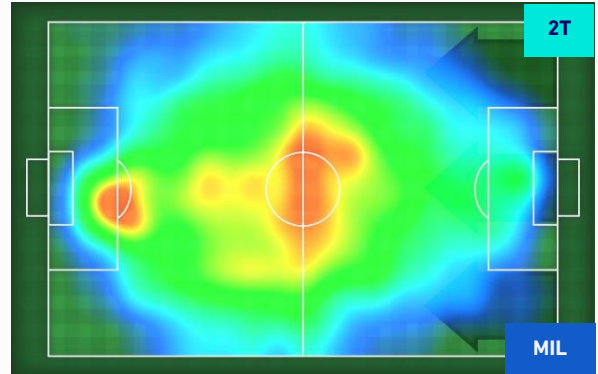

SPEZIA

1-2

MILAN

HEATMAP

SPEZIA

1-2

MILAN

POSIZIONI MEDIE