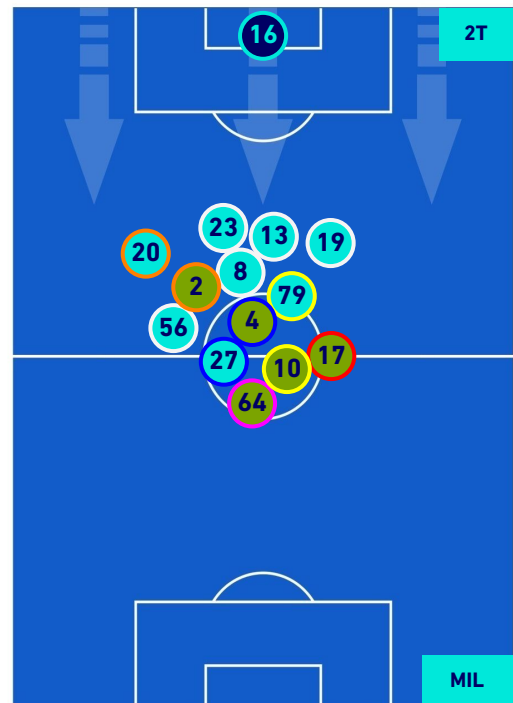

SPEZIA

1-2

MILAN

POSIZIONI MEDIE POSSESSO PALLA [proprio]

Legenda:

- 1^ Sostituzione
- Giocatore Entrato
- Giocatore Uscito
- Giocatore Uscito
- 2^ Sostituzione
- Giocatore Entrato
- Giocatore Uscito
- Giocatore Uscito
- 3^ Sostituzione
- Giocatore Entrato
- Giocatore Uscito
- Giocatore Uscito
- 4^ Sostituzione
- Giocatore Entrato
- Giocatore Uscito
- Giocatore Uscito
- 5^ Sostituzione
- Giocatore Entrato
- Giocatore Uscito

- Giocatore Entrato in sostituzione di
- Giocatore Entrato
- Giocatore Entrato in sostituzione di
- Giocatore Entrato in sostituzione di
- Giocatore Entrato in sostituzione di
- Giocatore Entrato

SPEZIA

1-2

MILAN

POSIZIONI MEDIE POSSESSO PALLA [avversario]

Legenda:

- | | | |
|-----------------|--------------------------------------|------------------|
| 1^ Sostituzione | Giocatore Entrato | Giocatore Uscito |
| 2^ Sostituzione | Giocatore Entrato | Giocatore Uscito |
| 3^ Sostituzione | Giocatore Entrato | Giocatore Uscito |
| 4^ Sostituzione | Giocatore Entrato | Giocatore Uscito |
| 5^ Sostituzione | Giocatore Entrato | Giocatore Uscito |
| | Giocatore Entrato in sostituzione di | Giocatore Uscito |
| | Giocatore Entrato in sostituzione di | Giocatore Uscito |
| | Giocatore Entrato in sostituzione di | Giocatore Uscito |
| | Giocatore Entrato in sostituzione di | Giocatore Uscito |
| | Giocatore Entrato in sostituzione di | Giocatore Uscito |