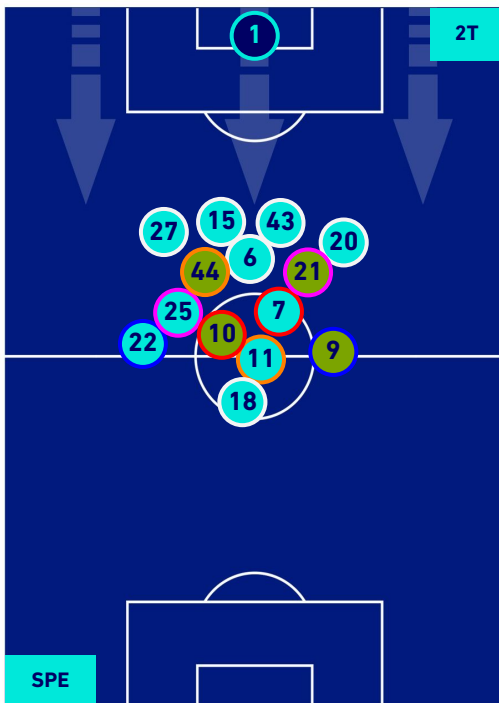

SPEZIA

1-2

MILAN

POSIZIONI MEDIE POSSESSO PALLA [proprio]

Legenda:

- 1^ Sostituzione
- Giocatore Entrato
- Giocatore Uscito
- Giocatore Uscito
- 2^ Sostituzione
- Giocatore Entrato
- Giocatore Uscito
- Giocatore Uscito
- 3^ Sostituzione
- Giocatore Entrato
- Giocatore Uscito
- Giocatore Uscito
- 4^ Sostituzione
- Giocatore Entrato
- Giocatore Uscito
- Giocatore Uscito
- 5^ Sostituzione
- Giocatore Entrato
- Giocatore Uscito

- Giocatore Entrato in sostituzione di
- Giocatore Entrato
- Giocatore Entrato in sostituzione di
- Giocatore Entrato in sostituzione di
- Giocatore Entrato in sostituzione di
- Giocatore Entrato

SPEZIA

1-2

MILAN

POSIZIONI MEDIE POSSESSO PALLA [avversario]

Legenda:

- | | | |
|-----------------|--------------------------------------|------------------|
| 1^ Sostituzione | Giocatore Entrato | Giocatore Uscito |
| 2^ Sostituzione | Giocatore Entrato | Giocatore Uscito |
| 3^ Sostituzione | Giocatore Entrato | Giocatore Uscito |
| 4^ Sostituzione | Giocatore Entrato | Giocatore Uscito |
| 5^ Sostituzione | Giocatore Entrato | Giocatore Uscito |
| | Giocatore Entrato in sostituzione di | Giocatore Uscito |
| | Giocatore Entrato in sostituzione di | Giocatore Uscito |
| | Giocatore Entrato in sostituzione di | Giocatore Uscito |
| | Giocatore Entrato in sostituzione di | Giocatore Uscito |
| | Giocatore Entrato in sostituzione di | Giocatore Uscito |