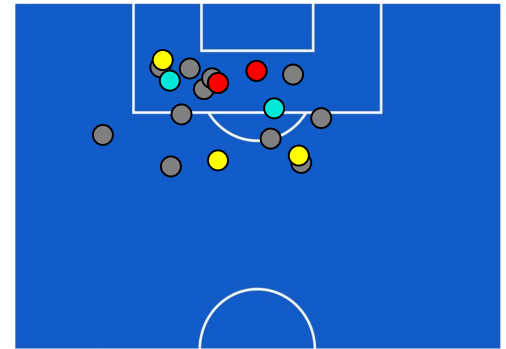

1	Gol	2
2	In porta	5
3	Fuori Porta	11
3	Respinto	2