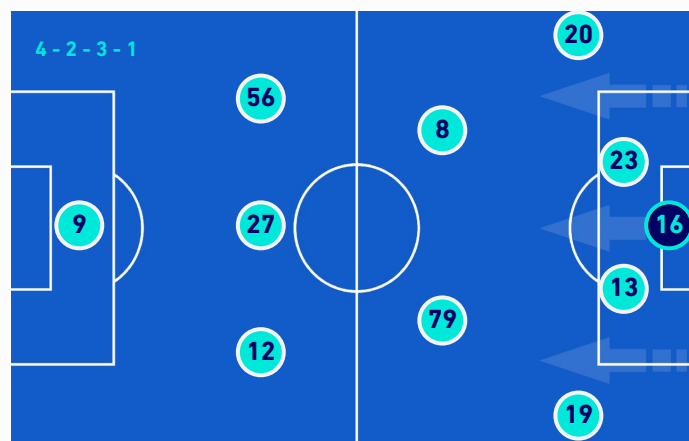

A disposizione

	CIPRIAN TATARUSANU	1
	ANDREAS JUNGDAL	96
	DAVIDE CALABRIA	2
	ISMAEL BENNACER	4
	FODE' BALLO-TOURE'	5
	SAMUEL CASTILLEJO	7
	BRAHIM DIAZ	10
	ANDREA CONTI	14
	RAFAEL LEAO	17
	MATTEO GABBIA	46
	PIETRO PELLEGRINI	64

Allenatore: **STEFANO PIOLI**

Quarto Uomo: **FRANCESCO MERAUVIGLIA**
V.A.R.: **DANIELE ORSATO**
A.V.A.R.: **DANIELE BINDONI**