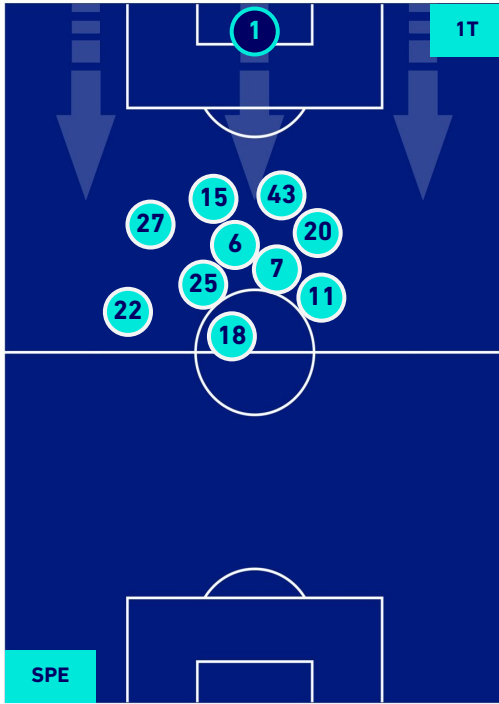

SPEZIA

1-2

MILAN

HEATMAP

SPEZIA

1-2

MILAN

POSIZIONI MEDIE

Legenda:

- | | | |
|-----------------|--------------------------------------|------------------|
| 1^ Sostituzione | Giocatore Entrato | Giocatore Uscito |
| 2^ Sostituzione | Giocatore Entrato | Giocatore Uscito |
| 3^ Sostituzione | Giocatore Entrato | Giocatore Uscito |
| 4^ Sostituzione | Giocatore Entrato | Giocatore Uscito |
| 5^ Sostituzione | Giocatore Entrato | Giocatore Uscito |
| | Giocatore Entrato in sostituzione di | Giocatore Uscito |
| | Giocatore Entrato in sostituzione di | Giocatore Uscito |
| | Giocatore Entrato in sostituzione di | Giocatore Uscito |
| | Giocatore Entrato in sostituzione di | Giocatore Uscito |

SPEZIA

1-2

MILAN

POSIZIONI MEDIE POSSESSO PALLA [proprio]

Legenda:

- 1^ Sostituzione
- Giocatore Entrato
- Giocatore Uscito
- Giocatore Uscito
- 2^ Sostituzione
- Giocatore Entrato
- Giocatore Uscito
- Giocatore Uscito
- 3^ Sostituzione
- Giocatore Entrato
- Giocatore Uscito
- Giocatore Uscito
- 4^ Sostituzione
- Giocatore Entrato
- Giocatore Uscito
- Giocatore Uscito
- 5^ Sostituzione
- Giocatore Entrato
- Giocatore Uscito