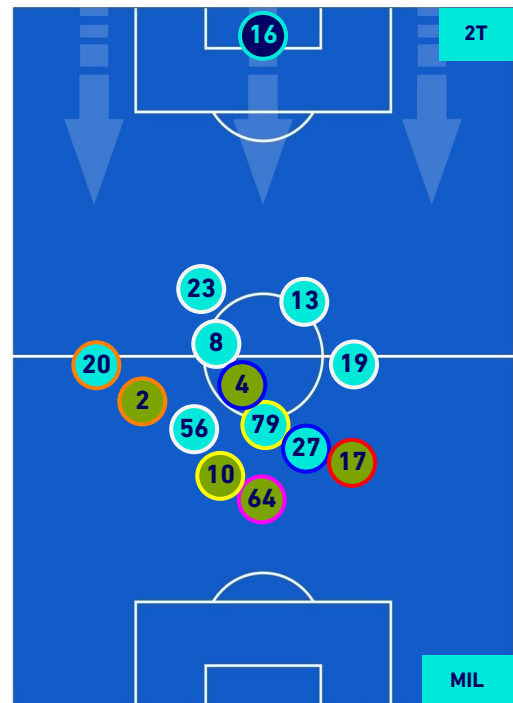

SPEZIA

1-2

MILAN

HEATMAP

SPEZIA

1-2

MILAN

POSIZIONI MEDIE

Legenda:

- | | | |
|-----------------|--------------------------------------|------------------|
| 1^ Sostituzione | Giocatore Entrato | Giocatore Uscito |
| 2^ Sostituzione | Giocatore Entrato | Giocatore Uscito |
| 3^ Sostituzione | Giocatore Entrato | Giocatore Uscito |
| 4^ Sostituzione | Giocatore Entrato | Giocatore Uscito |
| 5^ Sostituzione | Giocatore Entrato | Giocatore Uscito |
| | Giocatore Entrato in sostituzione di | Giocatore Uscito |
| | Giocatore Entrato in sostituzione di | Giocatore Uscito |
| | Giocatore Entrato in sostituzione di | Giocatore Uscito |
| | Giocatore Entrato in sostituzione di | Giocatore Uscito |

SPEZIA

1-2

MILAN

POSIZIONI MEDIE POSSESSO PALLA [proprio]

Legenda:

- 1^ Sostituzione
- Giocatore Entrato
- Giocatore Uscito
- Giocatore Uscito
- 2^ Sostituzione
- Giocatore Entrato
- Giocatore Uscito
- Giocatore Uscito
- 3^ Sostituzione
- Giocatore Entrato
- Giocatore Uscito
- Giocatore Uscito
- 4^ Sostituzione
- Giocatore Entrato
- Giocatore Uscito
- Giocatore Uscito
- 5^ Sostituzione
- Giocatore Entrato
- Giocatore Uscito