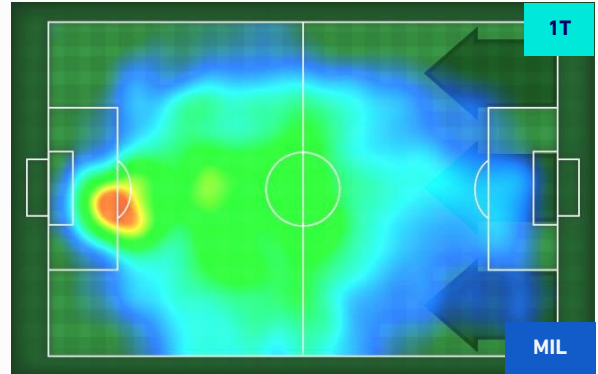

SPEZIA

1-2

MILAN

HEATMAP

SPEZIA

1-2

MILAN

POSIZIONI MEDIE

Legenda:

- | | | |
|-----------------|--------------------------------------|------------------|
| 1^ Sostituzione | Giocatore Entrato | Giocatore Uscito |
| 2^ Sostituzione | Giocatore Entrato | Giocatore Uscito |
| 3^ Sostituzione | Giocatore Entrato | Giocatore Uscito |
| 4^ Sostituzione | Giocatore Entrato | Giocatore Uscito |
| 5^ Sostituzione | Giocatore Entrato | Giocatore Uscito |
| | Giocatore Entrato in sostituzione di | Giocatore Uscito |
| | Giocatore Entrato in sostituzione di | Giocatore Uscito |
| | Giocatore Entrato in sostituzione di | Giocatore Uscito |
| | Giocatore Entrato in sostituzione di | Giocatore Uscito |