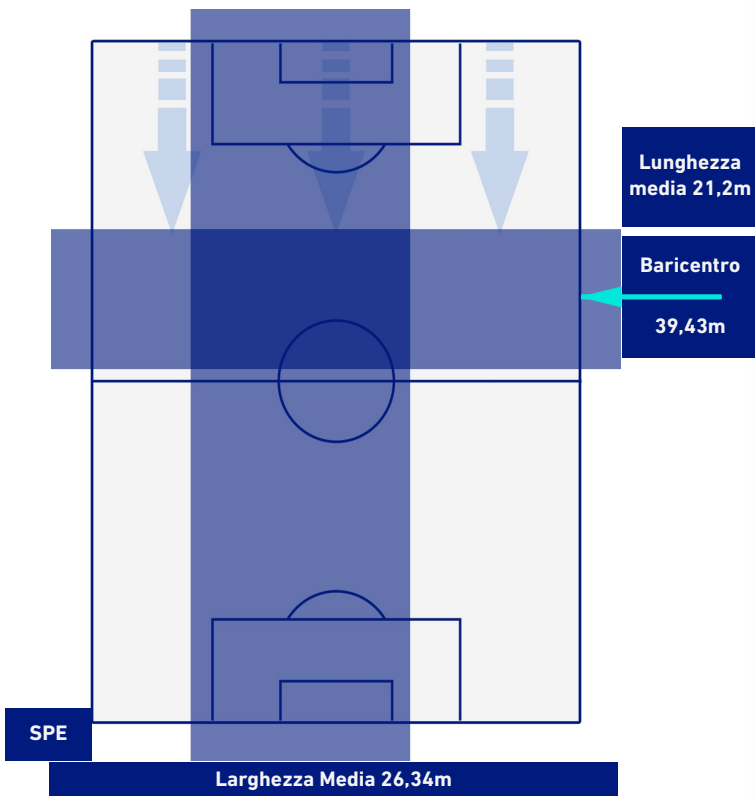

SPEZIA

1-2

MILAN

BARICENTRO 1° TEMPO