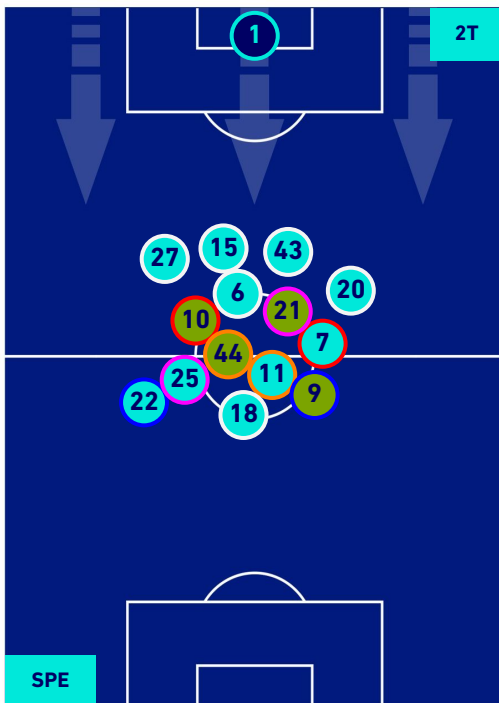

SPEZIA

1-2

MILAN

HEATMAP

SPEZIA

1-2

MILAN

POSIZIONI MEDIE

Legenda:

- | | | |
|-----------------|--------------------------------------|------------------|
| 1^ Sostituzione | Giocatore Entrato | Giocatore Uscito |
| 2^ Sostituzione | Giocatore Entrato | Giocatore Uscito |
| 3^ Sostituzione | Giocatore Entrato | Giocatore Uscito |
| 4^ Sostituzione | Giocatore Entrato | Giocatore Uscito |
| 5^ Sostituzione | Giocatore Entrato | Giocatore Uscito |
| | Giocatore Entrato in sostituzione di | Giocatore Uscito |
| | Giocatore Entrato in sostituzione di | Giocatore Uscito |
| | Giocatore Entrato in sostituzione di | Giocatore Uscito |
| | Giocatore Entrato in sostituzione di | Giocatore Uscito |

SPEZIA

1-2

MILAN

POSIZIONI MEDIE POSSESSO PALLA [proprio]

Legenda:

- 1^ Sostituzione
- Giocatore Entrato
- Giocatore Uscito
- Giocatore Uscito
- 2^ Sostituzione
- Giocatore Entrato
- Giocatore Uscito
- Giocatore Uscito
- 3^ Sostituzione
- Giocatore Entrato
- Giocatore Uscito
- Giocatore Uscito
- 4^ Sostituzione
- Giocatore Entrato
- Giocatore Uscito
- Giocatore Uscito
- 5^ Sostituzione
- Giocatore Entrato
- Giocatore Uscito