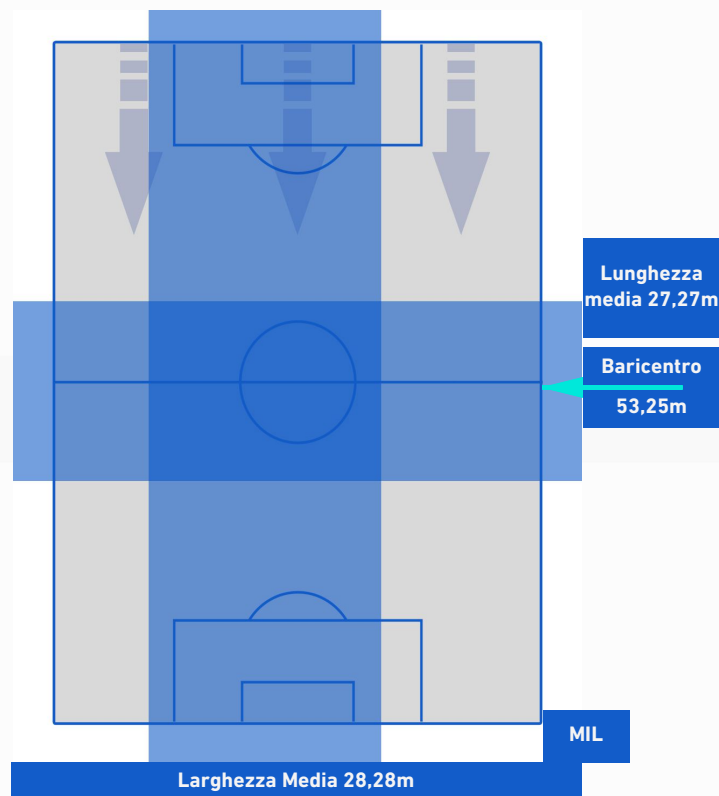

1-2

MILAN

POSIZIONI MEDIE POSSESSO PALLA [avversario]

Legenda:

- | | | |
|-----------------|--------------------------------------|------------------|
| 1^ Sostituzione | Giocatore Entrato | Giocatore Uscito |
| 2^ Sostituzione | Giocatore Entrato | Giocatore Uscito |
| 3^ Sostituzione | Giocatore Entrato | Giocatore Uscito |
| 4^ Sostituzione | Giocatore Entrato | Giocatore Uscito |
| 5^ Sostituzione | Giocatore Entrato | Giocatore Uscito |
| | Giocatore Entrato in sostituzione di | Giocatore Uscito |
| | Giocatore Entrato in sostituzione di | Giocatore Uscito |
| | Giocatore Entrato in sostituzione di | Giocatore Uscito |
| | Giocatore Entrato in sostituzione di | Giocatore Uscito |
| | Giocatore Entrato in sostituzione di | Giocatore Uscito |

SPEZIA

1-2

MILAN

BARICENTRO 1° TEMPO

BARICENTRO 2° TEMPO

SPEZIA

1 - 2

MILAN