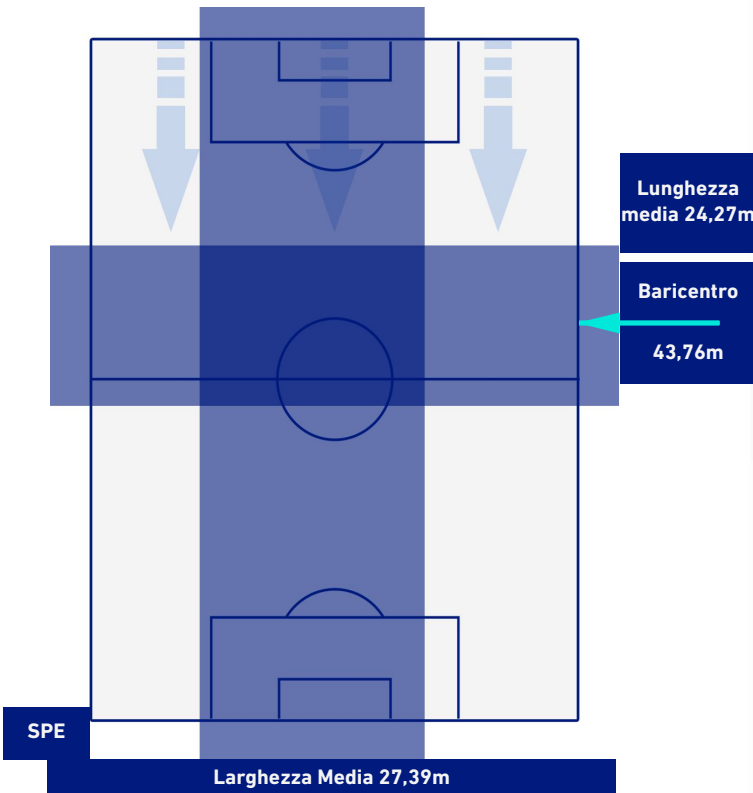

1-2

MILAN

POSIZIONI MEDIE POSSESSO PALLA [avversario]

Legenda:

- | | | |
|-----------------|--------------------------------------|------------------|
| 1^ Sostituzione | Giocatore Entrato | Giocatore Uscito |
| 2^ Sostituzione | Giocatore Entrato | Giocatore Uscito |
| 3^ Sostituzione | Giocatore Entrato | Giocatore Uscito |
| 4^ Sostituzione | Giocatore Entrato | Giocatore Uscito |
| 5^ Sostituzione | Giocatore Entrato | Giocatore Uscito |
| | Giocatore Entrato in sostituzione di | Giocatore Uscito |
| | Giocatore Entrato in sostituzione di | Giocatore Uscito |
| | Giocatore Entrato in sostituzione di | Giocatore Uscito |
| | Giocatore Entrato in sostituzione di | Giocatore Uscito |
| | Giocatore Entrato in sostituzione di | Giocatore Uscito |

SPEZIA

1-2

MILAN

BARICENTRO 1° TEMPO

BARICENTRO 2° TEMPO

SPEZIA

1 - 2

MILAN

BARICENTRO POSSESSO PROPRIO

BARICENTRO POSSESSO AVVERSAIO

SPEZIA

1 - 2

MILAN

BILANCIAMENTO OFFENSIVO

27	Azioni di attacco	33
8	Tiri totali	18
2	Occasioni da gol	5

ZONE DI TIRO