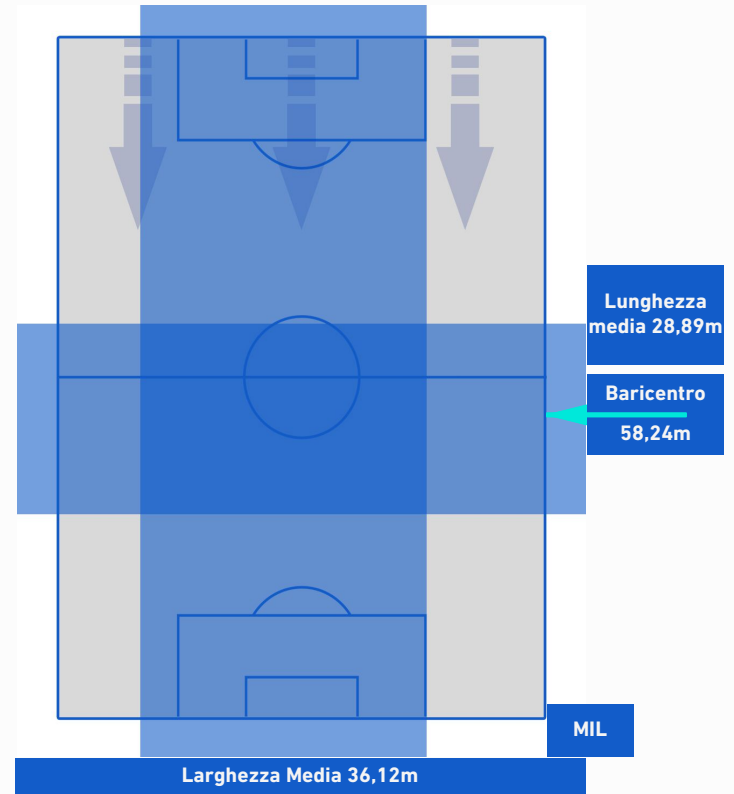

SPEZIA

1 - 2

MILAN

BARICENTRO POSSESSO PROPRIO