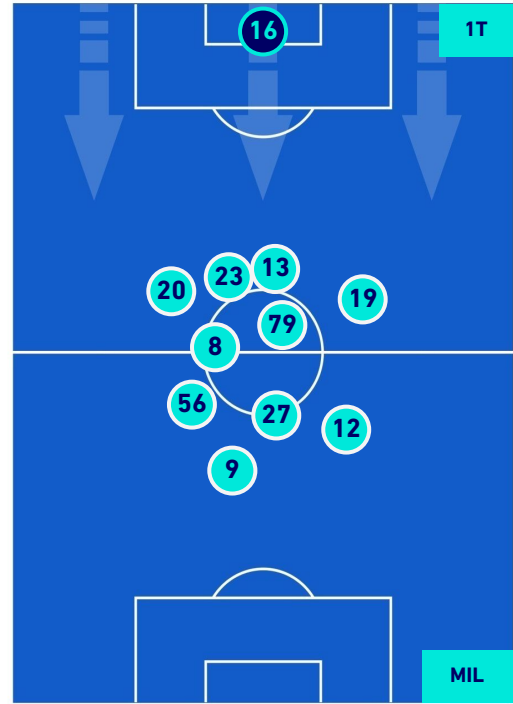

SPEZIA

1-2

MILAN

POSIZIONI MEDIE POSSESSO PALLA [proprio]

Legenda:

- 1^ Sostituzione
- Giocatore Entrato
- Giocatore Uscito
- Giocatore Uscito
- 2^ Sostituzione
- Giocatore Entrato
- Giocatore Uscito
- Giocatore Uscito
- 3^ Sostituzione
- Giocatore Entrato
- Giocatore Uscito
- Giocatore Uscito
- 4^ Sostituzione
- Giocatore Entrato
- Giocatore Uscito
- Giocatore Uscito
- 5^ Sostituzione
- Giocatore Entrato
- Giocatore Uscito

- Giocatore Entrato in sostituzione di
- Giocatore Entrato
- Giocatore Entrato in sostituzione di
- Giocatore Entrato in sostituzione di
- Giocatore Entrato in sostituzione di
- Giocatore Entrato

SPEZIA

1-2

MILAN

POSIZIONI MEDIE POSSESSO PALLA [avversario]

Legenda:

- | | | |
|-----------------|--------------------------------------|------------------|
| 1^ Sostituzione | Giocatore Entrato | Giocatore Uscito |
| 2^ Sostituzione | Giocatore Entrato | Giocatore Uscito |
| 3^ Sostituzione | Giocatore Entrato | Giocatore Uscito |
| 4^ Sostituzione | Giocatore Entrato | Giocatore Uscito |
| 5^ Sostituzione | Giocatore Entrato | Giocatore Uscito |
| | Giocatore Entrato in sostituzione di | Giocatore Uscito |
| | Giocatore Entrato in sostituzione di | Giocatore Uscito |
| | Giocatore Entrato in sostituzione di | Giocatore Uscito |
| | Giocatore Entrato in sostituzione di | Giocatore Uscito |
| | Giocatore Entrato in sostituzione di | Giocatore Uscito |