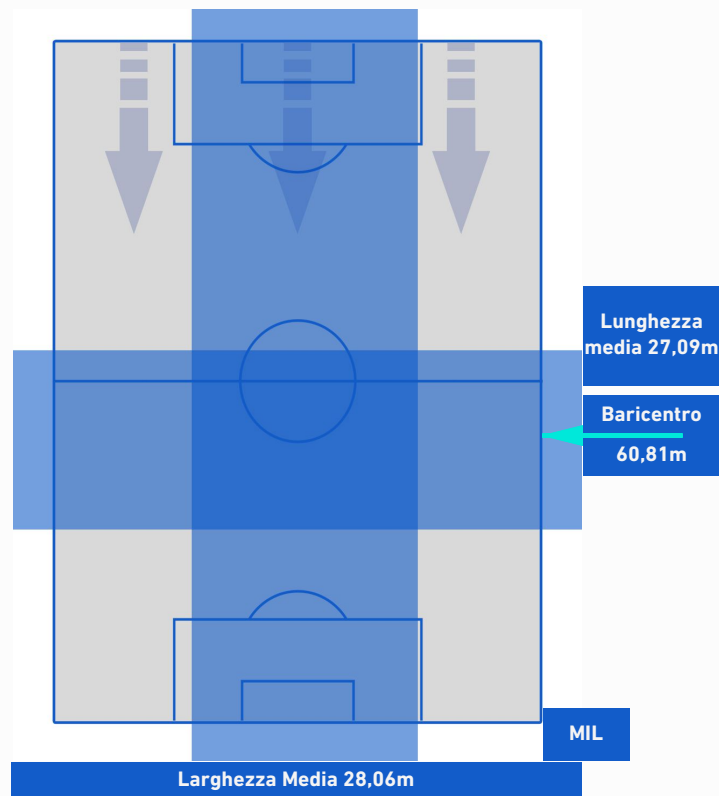

SPEZIA

1-2

MILAN

BARICENTRO 1° TEMPO