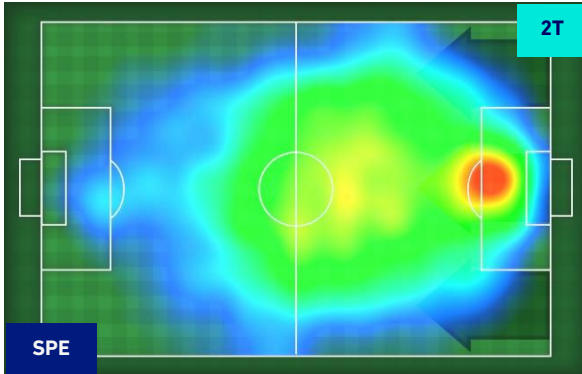

SPEZIA

1-2

MILAN

HEATMAP

SPEZIA

1-2

MILAN

POSIZIONI MEDIE