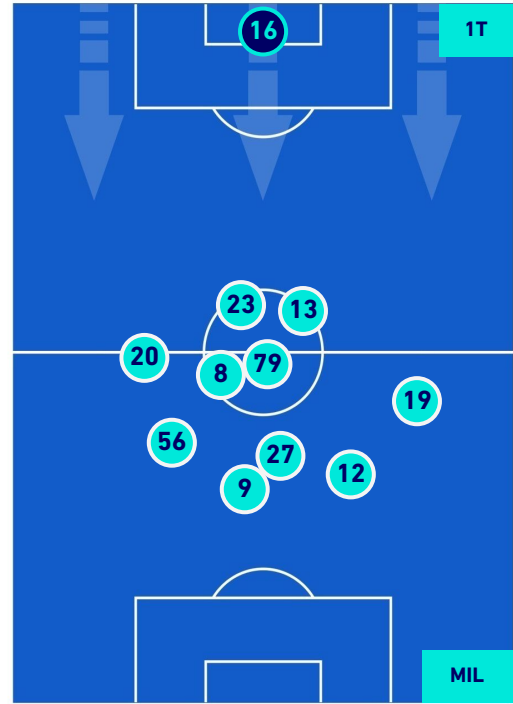

SPEZIA

1-2

MILAN

HEATMAP

SPEZIA

1-2

MILAN

POSIZIONI MEDIE

Legenda:

- | | | |
|-----------------|--------------------------------------|------------------|
| 1^ Sostituzione | Giocatore Entrato | Giocatore Uscito |
| 2^ Sostituzione | Giocatore Entrato | Giocatore Uscito |
| 3^ Sostituzione | Giocatore Entrato | Giocatore Uscito |
| 4^ Sostituzione | Giocatore Entrato | Giocatore Uscito |
| 5^ Sostituzione | Giocatore Entrato | Giocatore Uscito |
| | Giocatore Entrato in sostituzione di | Giocatore Uscito |
| | Giocatore Entrato in sostituzione di | Giocatore Uscito |
| | Giocatore Entrato in sostituzione di | Giocatore Uscito |
| | Giocatore Entrato in sostituzione di | Giocatore Uscito |

SPEZIA

1-2

MILAN

POSIZIONI MEDIE POSSESSO PALLA [proprio]

Legenda:

- 1^ Sostituzione
- Giocatore Entrato
- Giocatore Uscito
- Giocatore Uscito
- 2^ Sostituzione
- Giocatore Entrato
- Giocatore Uscito
- Giocatore Uscito
- 3^ Sostituzione
- Giocatore Entrato
- Giocatore Uscito
- Giocatore Uscito
- 4^ Sostituzione
- Giocatore Entrato
- Giocatore Uscito
- Giocatore Uscito
- 5^ Sostituzione
- Giocatore Entrato
- Giocatore Uscito