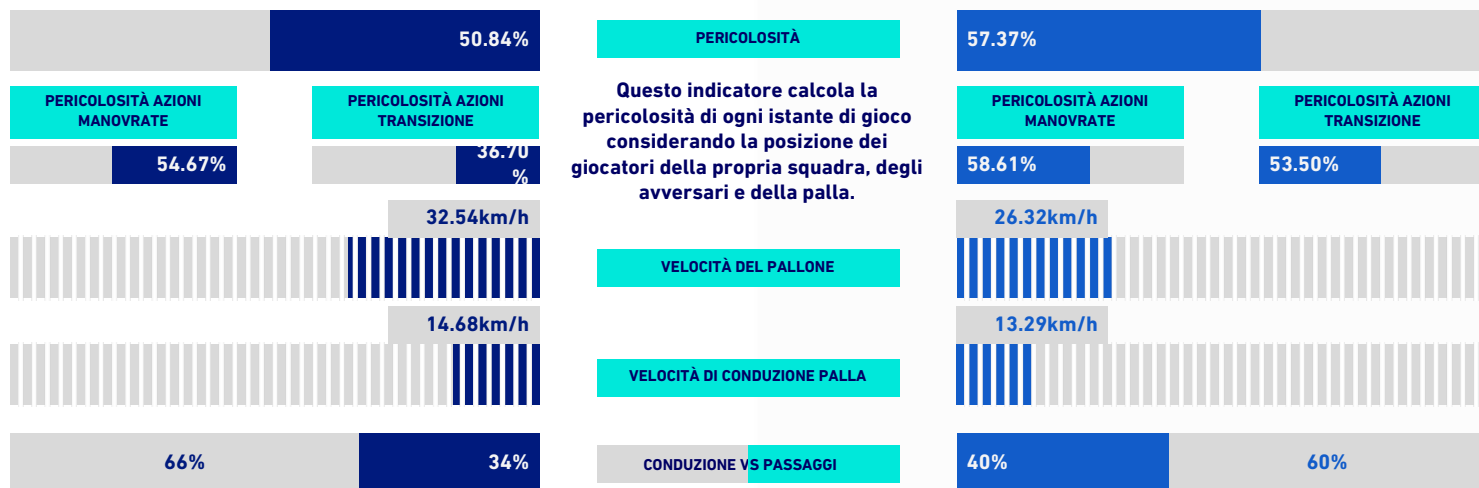

SPEZIA

1 - 2

MILAN

VIRTUAL COACH

INDICATORI DI SQUADRA

RECORDMEN

INDICE DI VERTICALITÀ

Numero di giocatori avversari superati da un passaggio verticale. Calcolato solo se il passaggio è andato a buon fine. Dà idea di quanto un giocatore tenda a superare le linee di pressione avversarie.