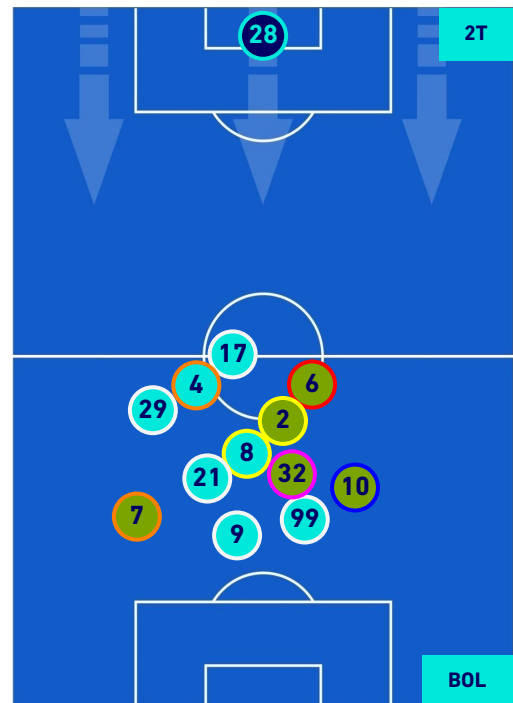

EMPOLI

4-2

BOLOGNA

POSIZIONI MEDIE POSSESSO PALLA [proprio]

Legenda:

- 1^ Sostituzione
- 2^ Sostituzione
- 3^ Sostituzione
- 4^ Sostituzione
- 5^ Sostituzione

- Giocatore Entrato
- Giocatore Entrato
- Giocatore Entrato
- Giocatore Entrato
- Giocatore Entrato

- Giocatore Uscito
- Giocatore Uscito
- Giocatore Uscito
- Giocatore Uscito
- Giocatore Uscito

- Giocatore Entrato in sostituzione di
- Giocatore Entrato in sostituzione di
- Giocatore Entrato in sostituzione di
- Giocatore Entrato in sostituzione di

- ●
- ●
- ●
- ●
- ●