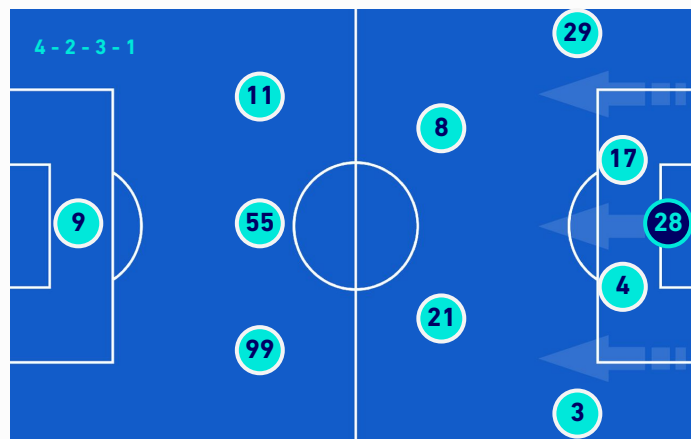

A disposizione	
	FRANCESCO BARDI 22
	LUIS BINKS 2
	ADAMA SOUMAORO 5
	ARTHUR THEATE 6
	RICCARDO ORSOLINI 7
	NICOLA SANSONE 10
	IBRAHIMA MBAYE 15
	FEDERICO SANTANDER 19
	SYDNEY VAN HOOIJDONK 20
	MATTIAS SVANBERG 32
	MITCHELL DIJKS 35
	GIANMARCO CANGIANO 74

Allenatore: **SINISA MIHAJLOVIC**

Quarto Uomo: **DANIELE MINELLI**
V.A.R.: **MAURIZIO MARIANI**
A.V.A.R.: **MATTEO MARCHETTI**