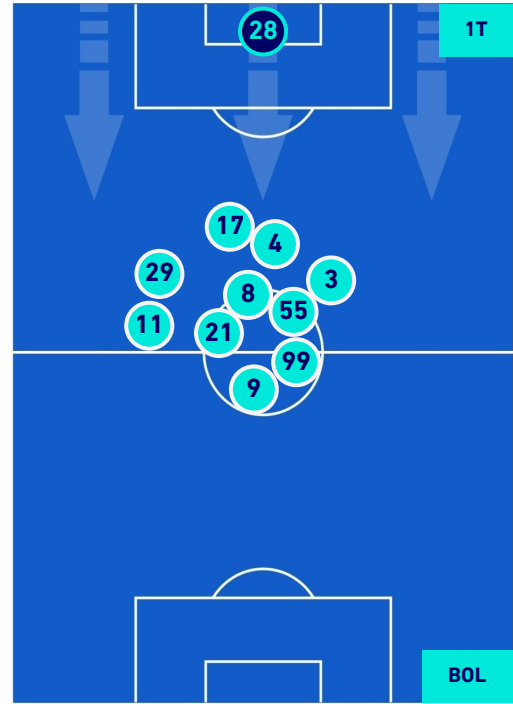

## HEATMAP

EMPOLI

4-2

BOLOGNA

## POSIZIONI MEDIE

- Legenda:**
- 1^ Sostituzione
  - Giocatore Entrato
  - Giocatore Uscito
  - Giocatore Entrato in sostituzione di
  - 2^ Sostituzione
  - Giocatore Entrato
  - Giocatore Uscito
  - Giocatore Entrato in sostituzione di
  - 3^ Sostituzione
  - Giocatore Entrato
  - Giocatore Uscito
  - Giocatore Entrato in sostituzione di
  - 4^ Sostituzione
  - Giocatore Entrato
  - Giocatore Uscito
  - Giocatore Entrato in sostituzione di
  - 5^ Sostituzione
  - Giocatore Entrato
  - Giocatore Uscito
  - Giocatore Entrato in sostituzione di