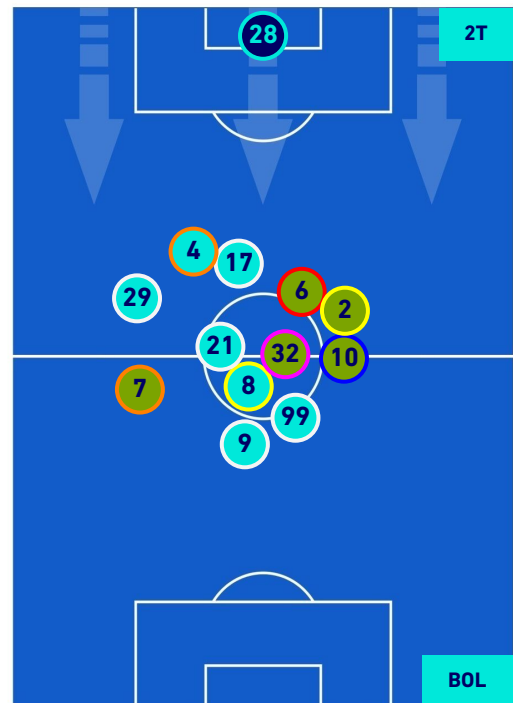

- 
- 
- 
- 
-

EMPOLI

4-2

BOLOGNA

## POSIZIONI MEDIE POSSESSO PALLA [avversario]

Legenda:

- |                 |                                      |                  |
|-----------------|--------------------------------------|------------------|
| 1^ Sostituzione | Giocatore Entrato                    | Giocatore Uscito |
| 2^ Sostituzione | Giocatore Entrato                    | Giocatore Uscito |
| 3^ Sostituzione | Giocatore Entrato                    | Giocatore Uscito |
| 4^ Sostituzione | Giocatore Entrato                    | Giocatore Uscito |
| 5^ Sostituzione | Giocatore Entrato                    | Giocatore Uscito |
|                 | Giocatore Entrato in sostituzione di | Giocatore Uscito |
|                 | Giocatore Entrato in sostituzione di | Giocatore Uscito |
|                 | Giocatore Entrato in sostituzione di | Giocatore Uscito |
|                 | Giocatore Entrato in sostituzione di | Giocatore Uscito |
|                 | Giocatore Entrato in sostituzione di | Giocatore Uscito |