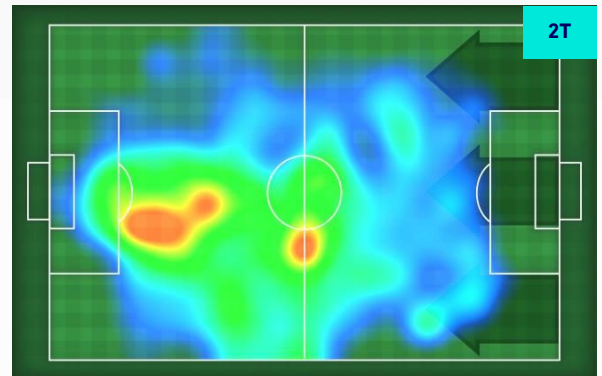

EMPOLI

4-2

BOLOGNA

GIOCATORI CHIAVE

SAMUELE RICCI

28

Ruolo:	Centrocampista
Presenze in Serie A:	5
Gol in Serie A:	0
Data Nascita:	21/08/2001
Nazionalità:	ITA

Jog 23% - Run 70% - Sprint 7% Km 11.137

2.555	7.747	0.835

Statistiche

Minuti giocati	96'
Gol	1
Occasioni da gol	1
Tiri	1
Tiri in porta	1(1)
Palle giocate	52
Passaggi riusciti	30
Passaggi riusciti/tentati (%)	81%
Recuperi	3
Falli subiti	6

HeatMap

MUSA BARROW

99

Ruolo:	Attaccante
Presenze in Serie A:	101
Gol in Serie A:	21
Data Nascita:	14/11/1998
Nazionalità:	GAM

Jog 28% - Run 63% - Sprint 9% Km 11.176

3.136	7.058	0.982

Statistiche

Minuti giocati	96'
Gol	1
Occasioni da gol	3
Tiri	4
Tiri in porta	2(1)
Palle giocate	43
Passaggi riusciti	18
Passaggi riusciti/tentati (%)	69%

HeatMap