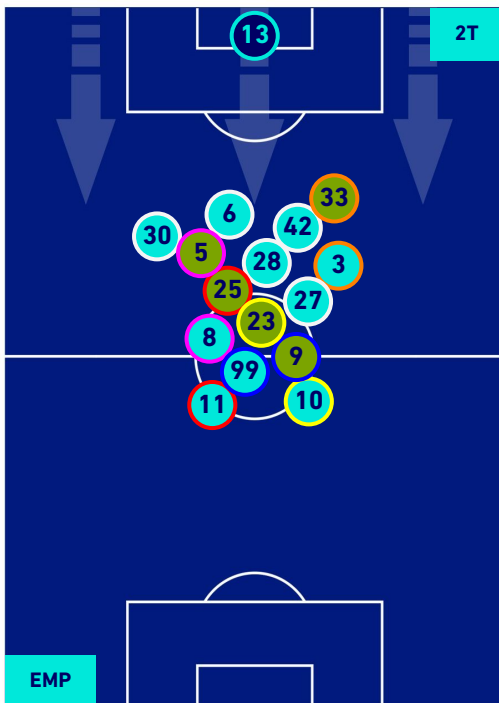

## HEATMAP

EMPOLI

4-2

BOLOGNA

## POSIZIONI MEDIE

- Legenda:**
- 1^ Sostituzione
  - Giocatore Entrato
  - Giocatore Uscito
  - Giocatore Entrato in sostituzione di
  - 2^ Sostituzione
  - Giocatore Entrato
  - Giocatore Uscito
  - Giocatore Entrato in sostituzione di
  - 3^ Sostituzione
  - Giocatore Entrato
  - Giocatore Uscito
  - Giocatore Entrato in sostituzione di
  - 4^ Sostituzione
  - Giocatore Entrato
  - Giocatore Uscito
  - Giocatore Entrato in sostituzione di
  - 5^ Sostituzione
  - Giocatore Entrato
  - Giocatore Uscito
  - Giocatore Entrato in sostituzione di