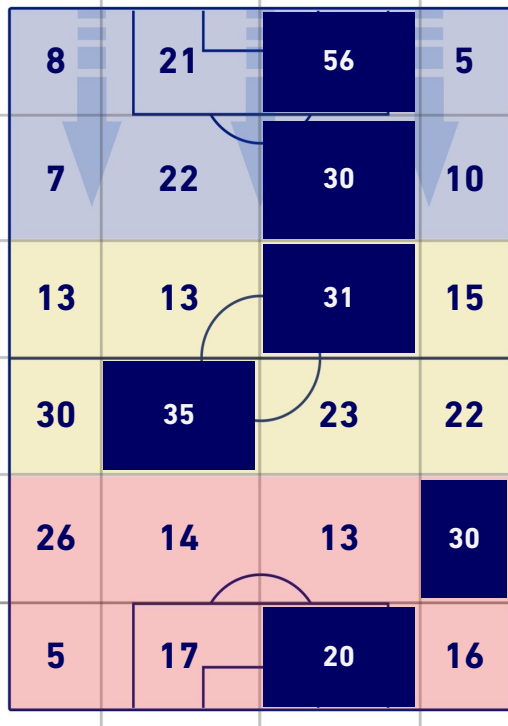

TOCCHI PALLA