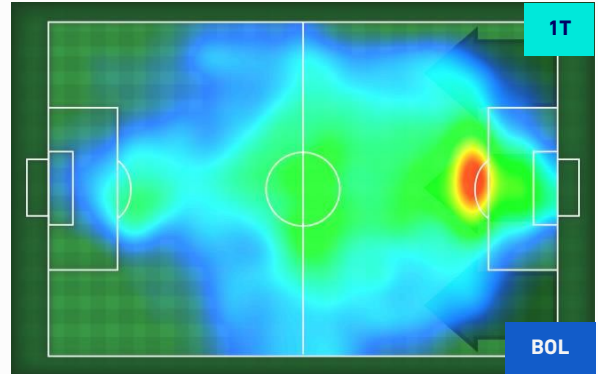

EMPOLI

4-2

BOLOGNA

RANKING GIOCATORI [Performance Chilometriche-Velocistiche]

Jog - Run - Sprint (km)			
1	SAMUELE RICCI	totale km 11.137	
	2.555	7.747	0.835
2	PETAR STOJANOVIC	totale km 10.083	
	2.738	6.784	0.561
3	SIMONE ROMAGNOLI	totale km 10.056	
	2.728	6.781	0.547
4	SZYMON ZURKOWSKI	totale km 9.52	
	2.35	6.456	0.714
5	MATTIA VITI	totale km 9.366	
	2.592	6.228	0.546

Velocità media in Run (km/h)			
1	K. ASLLANI	EMP	7.8
2	P. CUTRONE	EMP	7.5
3	S. RICCI	EMP	7.4
4	F. DI FRANCESCO	EMP	7.3
5	F. BANDINELLI	EMP	7.2

Velocità in Sprint (km/h)			
1	M. VITI	EMP	34.57
2	R. MARCHIZZA	EMP	33.31
3	P. CUTRONE	EMP	31.64
4	A. PINAMONTI	EMP	31.6

Jog - Run - Sprint (km)			
1	MUSA BARROW	totale km 11.176	
	3.136	7.058	0.982
2	ROBERTO SORIANO	totale km 10.844	
	2.904	7.088	0.852
3	LORENZO DE SILVESTRI	totale km 10.379	
	2.923	6.775	0.681
4	MARKO ARNAUTOVIC	totale km 10.15	
	3.205	6.342	0.603
5	GARY MEDEL	totale km 9.593	
	3.167	5.648	0.778

Velocità media in Run (km/h)			
1	E. VIGNATO	BOL	7.3
2	A. SKOV OLSEN	BOL	7.2
3	L. BINKS	BOL	7
4	N. DOMINGUEZ	BOL	6.9
5	R. SORIANO	BOL	6.9

Velocità in Sprint (km/h)			
1	M. BARROW	BOL	31.61
2	L. DE SILVESTRI	BOL	31.47
3	R. SORIANO	BOL	31.43
4	A. SKOV OLSEN	BOL	30.94

PERFORMANCE DI SQUADRA [Chilometriche-Velocistiche]

Distanza percorsa (km)	104.996
Velocità Media (km/h)	6.6

Jog-Run-Sprint (km 104.996)		
25.957	70.807	8.232

Distanza percorsa (km)	104.074
Velocità Media (km/h)	6.1

Jog-Run-Sprint (km 104.074)		
29.015	67.365	7.694

I dati fisici sono relativi alla rilevazione live e potranno differire da quelli certificati consegnati successivamente agli staff tecnici

Empoli 26/09/2021 STADIO CARLO CASTELLANI - 15:00

EMPOLI

4-2

BOLOGNA

HEATMAP