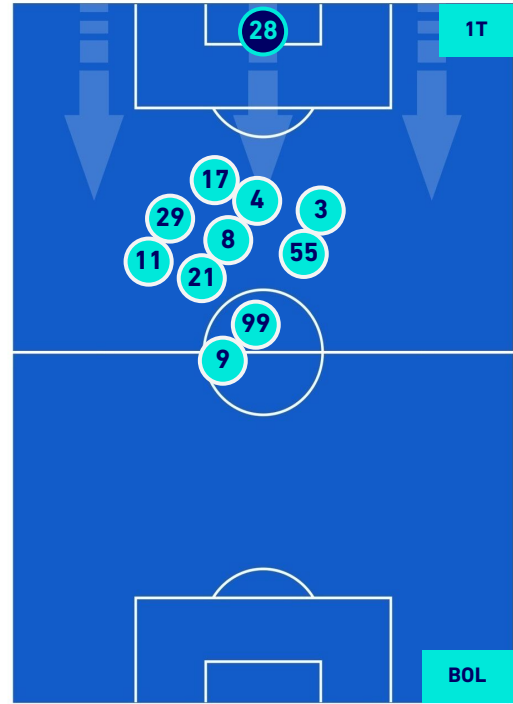

- 
- 
- 
- 
-

EMPOLI

4-2

BOLOGNA

## POSIZIONI MEDIE POSSESSO PALLA [avversario]

Legenda:

- |                 |                                      |                  |
|-----------------|--------------------------------------|------------------|
| 1^ Sostituzione | Giocatore Entrato                    | Giocatore Uscito |
| 2^ Sostituzione | Giocatore Entrato                    | Giocatore Uscito |
| 3^ Sostituzione | Giocatore Entrato                    | Giocatore Uscito |
| 4^ Sostituzione | Giocatore Entrato                    | Giocatore Uscito |
| 5^ Sostituzione | Giocatore Entrato                    | Giocatore Uscito |
|                 | Giocatore Entrato in sostituzione di | Giocatore Uscito |
|                 | Giocatore Entrato in sostituzione di | Giocatore Uscito |
|                 | Giocatore Entrato in sostituzione di | Giocatore Uscito |
|                 | Giocatore Entrato in sostituzione di | Giocatore Uscito |
|                 | Giocatore Entrato in sostituzione di | Giocatore Uscito |