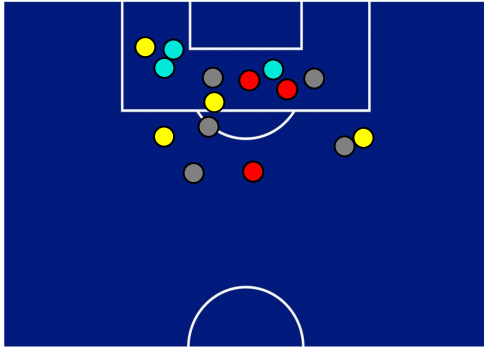

ZONE DI TIRO