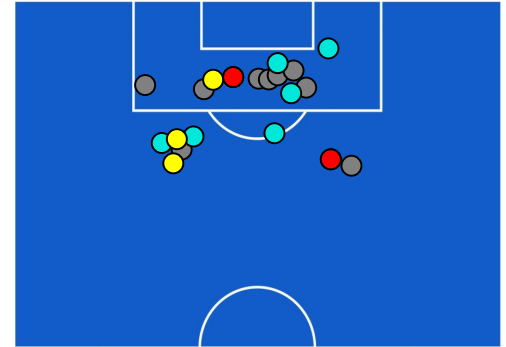

3	Gol	2
7	In porta	5
5	Fuori Porta	9
3	Respinto	6