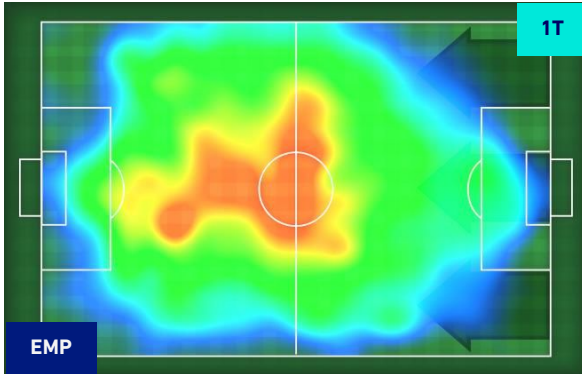

EMPOLI

4-2

BOLOGNA

RANKING GIOCATORI [Performance Chilometriche-Velocistiche]

Jog - Run - Sprint (km)			
1	SAMUELE RICCI	totale km 11.137	
	2.555	7.747	0.835
2	PETAR STOJANOVIC	totale km 10.083	
	2.738	6.784	0.561
3	SIMONE ROMAGNOLI	totale km 10.056	
	2.728	6.781	0.547
4	SZYMON ZURKOWSKI	totale km 9.52	
	2.35	6.456	0.714
5	MATTIA VITI	totale km 9.366	
	2.592	6.228	0.546

Velocità media in Run (km/h)			
1	K. ASLLANI	EMP	7.8
2	P. CUTRONE	EMP	7.5
3	S. RICCI	EMP	7.4
4	F. DI FRANCESCO	EMP	7.3
5	F. BANDINELLI	EMP	7.2

Velocità in Sprint (km/h)			
1	M. VITI	EMP	34.57
2	R. MARCHIZZA	EMP	33.31
3	P. CUTRONE	EMP	31.64
4	A. PINAMONTI	EMP	31.6

Jog - Run - Sprint (km)			
1	MUSA BARROW	totale km 11.176	
	3.136	7.058	0.982
2	ROBERTO SORIANO	totale km 10.844	
	2.904	7.088	0.852
3	LORENZO DE SILVESTRI	totale km 10.379	
	2.923	6.775	0.681
4	MARKO ARNAUTOVIC	totale km 10.15	
	3.205	6.342	0.603
5	GARY MEDEL	totale km 9.593	
	3.167	5.648	0.778

Velocità media in Run (km/h)			
1	E. VIGNATO	BOL	7.3
2	A. SKOV OLSEN	BOL	7.2
3	L. BINKS	BOL	7
4	N. DOMINGUEZ	BOL	6.9
5	R. SORIANO	BOL	6.9

Velocità in Sprint (km/h)			
1	M. BARROW	BOL	31.61
2	L. DE SILVESTRI	BOL	31.47
3	R. SORIANO	BOL	31.43
4	A. SKOV OLSEN	BOL	30.94

PERFORMANCE DI SQUADRA [Chilometriche-Velocistiche]

Distanza percorsa (km)	104.996
Velocità Media (km/h)	6.6

Jog-Run-Sprint (km 104.996)		
25.957	70.807	8.232

Distanza percorsa (km)	104.074
Velocità Media (km/h)	6.1

Jog-Run-Sprint (km 104.074)		
29.015	67.365	7.694

I dati fisici sono relativi alla rilevazione live e potranno differire da quelli certificati consegnati successivamente agli staff tecnici

Empoli 26/09/2021 STADIO CARLO CASTELLANI - 15:00

EMPOLI

4-2

BOLOGNA

HEATMAP