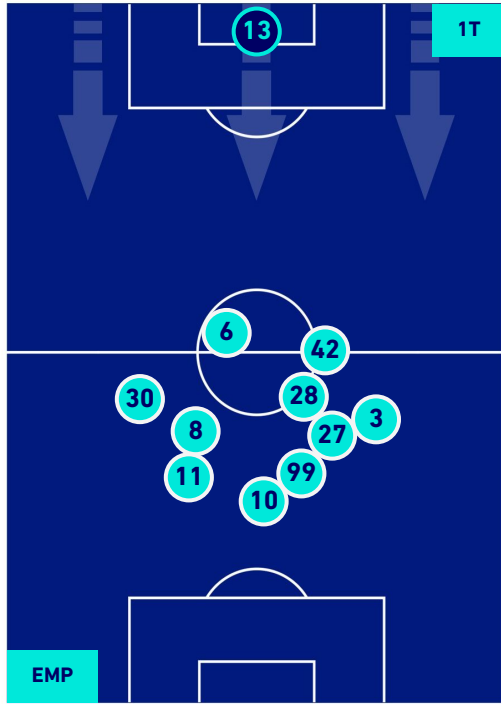

EMPOLI

4-2

BOLOGNA

POSIZIONI MEDIE POSSESSO PALLA [proprio]

Legenda:

- 1^ Sostituzione
- 2^ Sostituzione
- 3^ Sostituzione
- 4^ Sostituzione
- 5^ Sostituzione

- Giocatore Entrato
- Giocatore Entrato
- Giocatore Entrato
- Giocatore Entrato
- Giocatore Entrato

- Giocatore Uscito
- Giocatore Uscito
- Giocatore Uscito
- Giocatore Uscito
- Giocatore Uscito

- Giocatore Entrato in sostituzione di
- Giocatore Entrato in sostituzione di
- Giocatore Entrato in sostituzione di
- Giocatore Entrato in sostituzione di

- ●
- ●
- ●
- ●
- ●