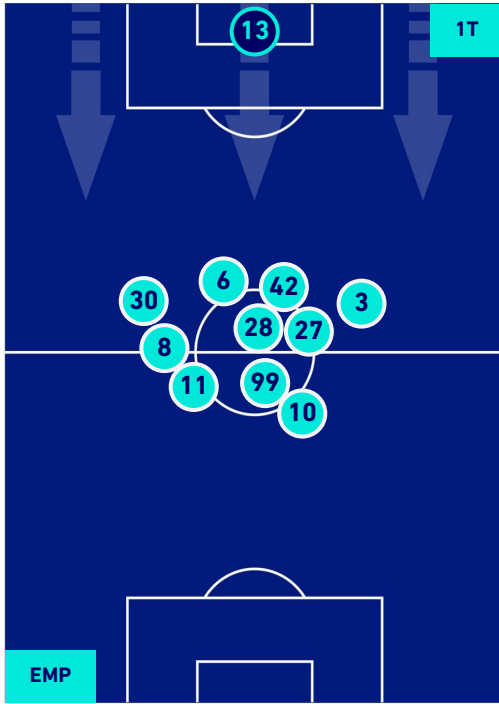

- 
- 
- 
- 
-

EMPOLI

4-2

BOLOGNA

## POSIZIONI MEDIE POSSESSO PALLA [avversario]

Legenda:

- |                 |                                      |                  |
|-----------------|--------------------------------------|------------------|
| 1^ Sostituzione | Giocatore Entrato                    | Giocatore Uscito |
| 2^ Sostituzione | Giocatore Entrato                    | Giocatore Uscito |
| 3^ Sostituzione | Giocatore Entrato                    | Giocatore Uscito |
| 4^ Sostituzione | Giocatore Entrato                    | Giocatore Uscito |
| 5^ Sostituzione | Giocatore Entrato                    | Giocatore Uscito |
|                 | Giocatore Entrato in sostituzione di | Giocatore Uscito |
|                 | Giocatore Entrato in sostituzione di | Giocatore Uscito |
|                 | Giocatore Entrato in sostituzione di | Giocatore Uscito |
|                 | Giocatore Entrato in sostituzione di | Giocatore Uscito |
|                 | Giocatore Entrato in sostituzione di | Giocatore Uscito |