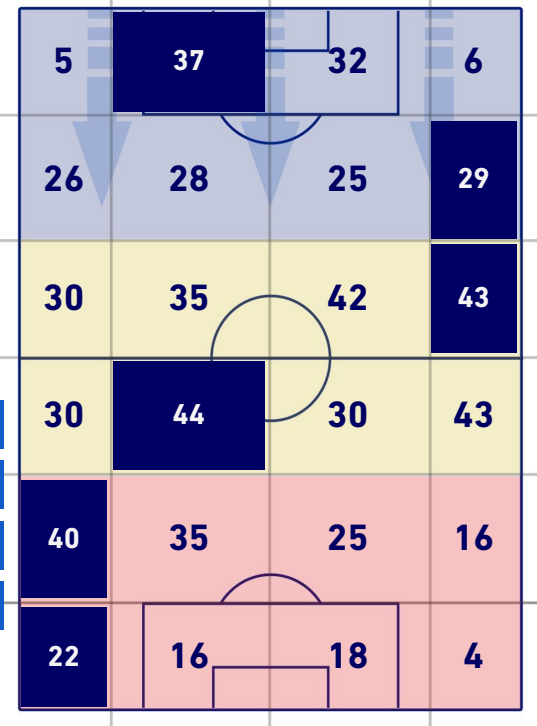

## ZONE DI TIRO

3	Gol	2
7	In porta	5
5	Fuori Porta	9
3	Respinto	6

## TOCCHI PALLA

482	Palloni giocati totali	661
159	DIFESA	188
182	CENTROCAMPO	297
141	ATTACCO	176

37	Tocchi area avversaria	34	
A. PINAMONTI	9	13	M. ARNAUTOVIC
F. DI FRANCESCO	6	8	M. BARROW
N. BAJRAMI	5	5	A. THEATE