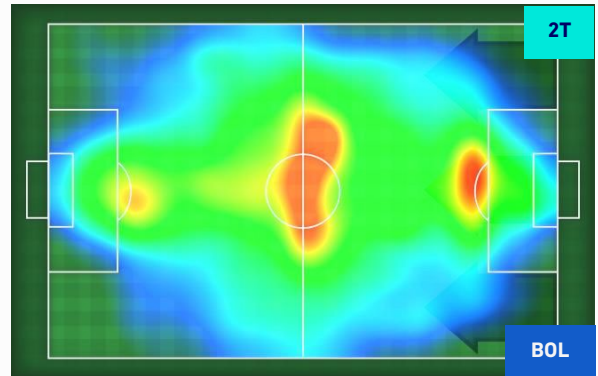

EMPOLI

4-2

BOLOGNA

RANKING GIOCATORI [Performance Chilometriche-Velocistiche]

Jog - Run - Sprint (km)			
1	SAMUELE RICCI	totale km 11.137	
	2.555	7.747	0.835
2	PETAR STOJANOVIC	totale km 10.083	
	2.738	6.784	0.561
3	SIMONE ROMAGNOLI	totale km 10.056	
	2.728	6.781	0.547
4	SZYMON ZURKOWSKI	totale km 9.52	
	2.35	6.456	0.714
5	MATTIA VITI	totale km 9.366	
	2.592	6.228	0.546

Velocità media in Run (km/h)			
1	K. ASLLANI	EMP	7.8
2	P. CUTRONE	EMP	7.5
3	S. RICCI	EMP	7.4
4	F. DI FRANCESCO	EMP	7.3
5	F. BANDINELLI	EMP	7.2

Velocità in Sprint (km/h)			
1	M. VITI	EMP	34.57
2	R. MARCHIZZA	EMP	33.31
3	P. CUTRONE	EMP	31.64
4	A. PINAMONTI	EMP	31.6

Jog - Run - Sprint (km)			
1	MUSA BARROW	totale km 11.176	
	3.136	7.058	0.982
2	ROBERTO SORIANO	totale km 10.844	
	2.904	7.088	0.852
3	LORENZO DE SILVESTRI	totale km 10.379	
	2.923	6.775	0.681
4	MARKO ARNAUTOVIC	totale km 10.15	
	3.205	6.342	0.603
5	GARY MEDEL	totale km 9.593	
	3.167	5.648	0.778

Velocità media in Run (km/h)			
1	E. VIGNATO	BOL	7.3
2	A. SKOV OLSEN	BOL	7.2
3	L. BINKS	BOL	7
4	N. DOMINGUEZ	BOL	6.9
5	R. SORIANO	BOL	6.9

Velocità in Sprint (km/h)			
1	M. BARROW	BOL	31.61
2	L. DE SILVESTRI	BOL	31.47
3	R. SORIANO	BOL	31.43
4	A. SKOV OLSEN	BOL	30.94

PERFORMANCE DI SQUADRA [Chilometriche-Velocistiche]

Distanza percorsa (km)	104.996
Velocità Media (km/h)	6.6

Jog-Run-Sprint (km 104.996)		
25.957	70.807	8.232

Distanza percorsa (km)	104.074
Velocità Media (km/h)	6.1

Jog-Run-Sprint (km 104.074)		
29.015	67.365	7.694

I dati fisici sono relativi alla rilevazione live e potranno differire da quelli certificati consegnati successivamente agli staff tecnici

Empoli 26/09/2021 STADIO CARLO CASTELLANI - 15:00

EMPOLI

4-2

BOLOGNA

HEATMAP