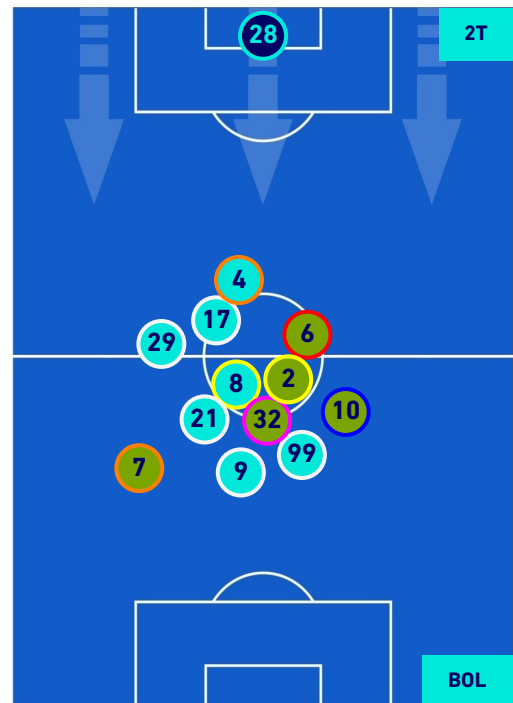

## HEATMAP

EMPOLI

4-2

BOLOGNA

## POSIZIONI MEDIE

- Legenda:**
- 1^ Sostituzione
  - Giocatore Entrato
  - Giocatore Uscito
  - Giocatore Entrato in sostituzione di
  - 2^ Sostituzione
  - Giocatore Entrato
  - Giocatore Uscito
  - Giocatore Entrato in sostituzione di
  - 3^ Sostituzione
  - Giocatore Entrato
  - Giocatore Uscito
  - Giocatore Entrato in sostituzione di
  - 4^ Sostituzione
  - Giocatore Entrato
  - Giocatore Uscito
  - Giocatore Entrato in sostituzione di
  - 5^ Sostituzione
  - Giocatore Entrato
  - Giocatore Uscito
  - Giocatore Entrato in sostituzione di