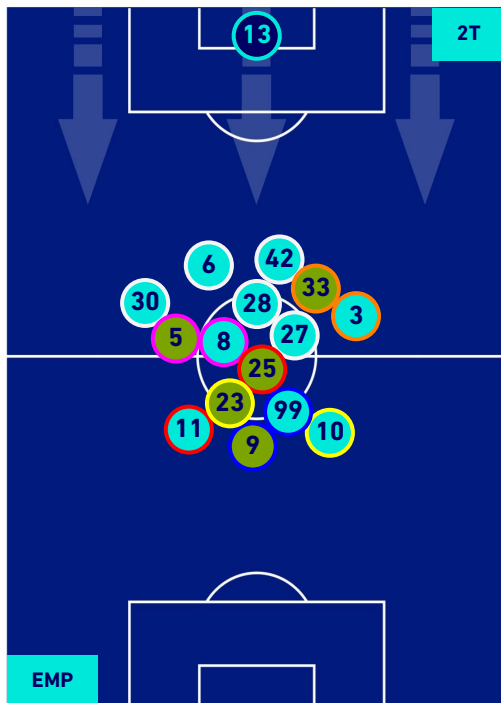

EMPOLI

4-2

BOLOGNA

POSIZIONI MEDIE POSSESSO PALLA [proprio]

Legenda:

- 1^ Sostituzione
- 2^ Sostituzione
- 3^ Sostituzione
- 4^ Sostituzione
- 5^ Sostituzione

- Giocatore Entrato
- Giocatore Entrato
- Giocatore Entrato
- Giocatore Entrato
- Giocatore Entrato

- Giocatore Uscito
- Giocatore Uscito
- Giocatore Uscito
- Giocatore Uscito
- Giocatore Uscito

- Giocatore Entrato in sostituzione di
- Giocatore Entrato in sostituzione di
- Giocatore Entrato in sostituzione di
- Giocatore Entrato in sostituzione di

- ●
- ●
- ●
- ●
- ●