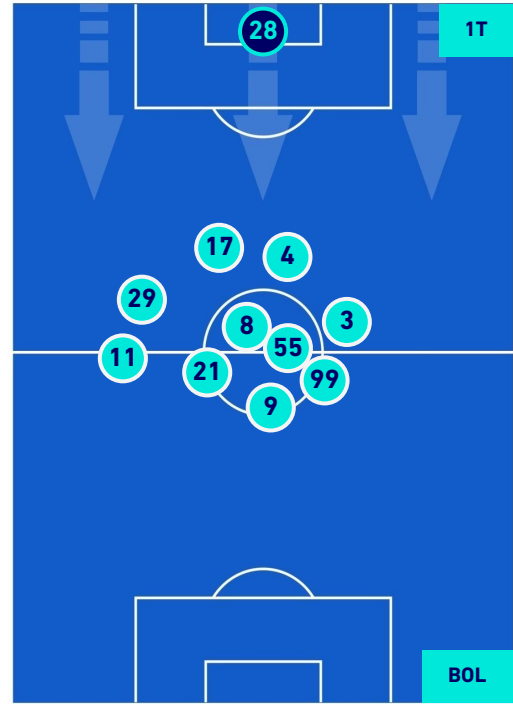

EMPOLI

4-2

BOLOGNA

POSIZIONI MEDIE POSSESSO PALLA [proprio]

Legenda:

- 1^ Sostituzione
- 2^ Sostituzione
- 3^ Sostituzione
- 4^ Sostituzione
- 5^ Sostituzione

- Giocatore Entrato
- Giocatore Entrato
- Giocatore Entrato
- Giocatore Entrato
- Giocatore Entrato

- Giocatore Uscito
- Giocatore Uscito
- Giocatore Uscito
- Giocatore Uscito
- Giocatore Uscito

- Giocatore Entrato in sostituzione di
- Giocatore Entrato in sostituzione di
- Giocatore Entrato in sostituzione di
- Giocatore Entrato in sostituzione di

- ●
- ●
- ●
- ●
- ●