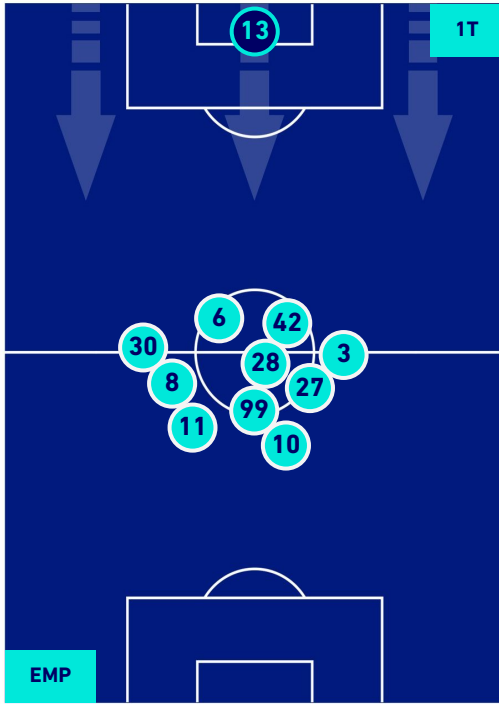

## HEATMAP

EMPOLI

4-2

BOLOGNA

## POSIZIONI MEDIE

- Legenda:**
- 1^ Sostituzione
  - Giocatore Entrato
  - Giocatore Uscito
  - Giocatore Entrato in sostituzione di
  - 2^ Sostituzione
  - Giocatore Entrato
  - Giocatore Uscito
  - Giocatore Entrato in sostituzione di
  - 3^ Sostituzione
  - Giocatore Entrato
  - Giocatore Uscito
  - Giocatore Entrato in sostituzione di
  - 4^ Sostituzione
  - Giocatore Entrato
  - Giocatore Uscito
  - Giocatore Entrato in sostituzione di
  - 5^ Sostituzione
  - Giocatore Entrato
  - Giocatore Uscito
  - Giocatore Entrato in sostituzione di