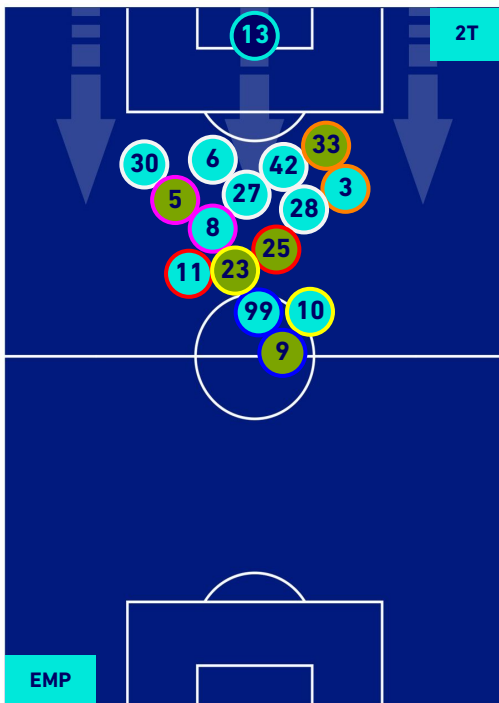

## POSIZIONI MEDIE POSSESSO PALLA [avversario]

Legenda:

- |                 |                                      |                  |
|-----------------|--------------------------------------|------------------|
| 1^ Sostituzione | Giocatore Entrato                    | Giocatore Uscito |
| 2^ Sostituzione | Giocatore Entrato                    | Giocatore Uscito |
| 3^ Sostituzione | Giocatore Entrato                    | Giocatore Uscito |
| 4^ Sostituzione | Giocatore Entrato                    | Giocatore Uscito |
| 5^ Sostituzione | Giocatore Entrato                    | Giocatore Uscito |
|                 | Giocatore Entrato in sostituzione di | Giocatore Uscito |
|                 | Giocatore Entrato in sostituzione di | Giocatore Uscito |
|                 | Giocatore Entrato in sostituzione di | Giocatore Uscito |
|                 | Giocatore Entrato in sostituzione di | Giocatore Uscito |
|                 | Giocatore Entrato in sostituzione di | Giocatore Uscito |