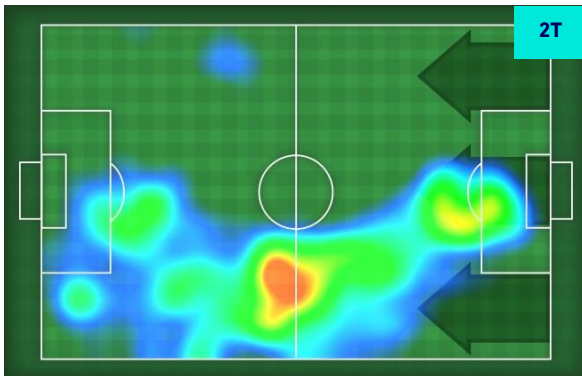

TORINO

1-1

LAZIO

GIOCATORI CHIAVE

MARKO PJACA	11

Ruolo:	Attaccante
Presenze in Serie A:	72
Gol in Serie A:	5
Data Nascita:	06/05/1995
Nazionalità:	CRO

Jog 32% - Run 57% - Sprint 11% **Km 2.161**

0.696	1.241	0.224

Statistiche

Minuti giocati	21'
Gol	1
Occasioni da gol	2
Tiri	2
Tiri in porta	2(1)
Palle giocate	15
Passaggi riusciti	2
Passaggi riusciti/tentati (%)	33%
Passaggi chiave	1
Recuperi	3

HeatMap