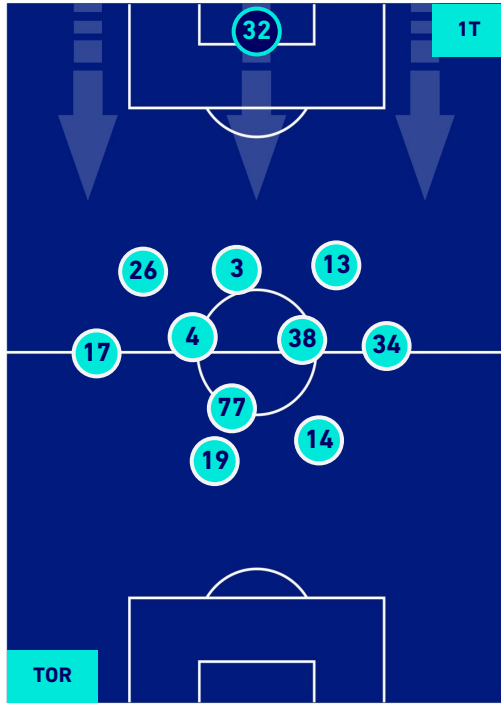

-
-
-
-

TORINO

1-1

LAZIO

POSIZIONI MEDIE POSSESSO PALLA [avversario]

Legenda:

- | | | |
|-----------------|--------------------------------------|------------------|
| 1^ Sostituzione | Giocatore Entrato | Giocatore Uscito |
| 2^ Sostituzione | Giocatore Entrato | Giocatore Uscito |
| 3^ Sostituzione | Giocatore Entrato | Giocatore Uscito |
| 4^ Sostituzione | Giocatore Entrato | Giocatore Uscito |
| 5^ Sostituzione | Giocatore Entrato | Giocatore Uscito |
| | Giocatore Entrato in sostituzione di | Giocatore Uscito |
| | Giocatore Entrato in sostituzione di | Giocatore Uscito |
| | Giocatore Entrato in sostituzione di | Giocatore Uscito |
| | Giocatore Entrato in sostituzione di | Giocatore Uscito |

TORINO

1-1

LAZIO

BARICENTRO 1° TEMPO

BARICENTRO 2° TEMPO

TORINO

1-1

LAZIO

BARICENTRO POSSESSO PROPRIO

BARICENTRO POSSESSO AVVERSARIO

Torino 23/09/2021 STADIO OLIMPICO GRANDE TORINO - 18:30

TORINO

1-1

LAZIO

BILANCIAMENTO OFFENSIVO

43	Azioni di attacco	36
16	Tiri totali	6
4	Occasioni da gol	4