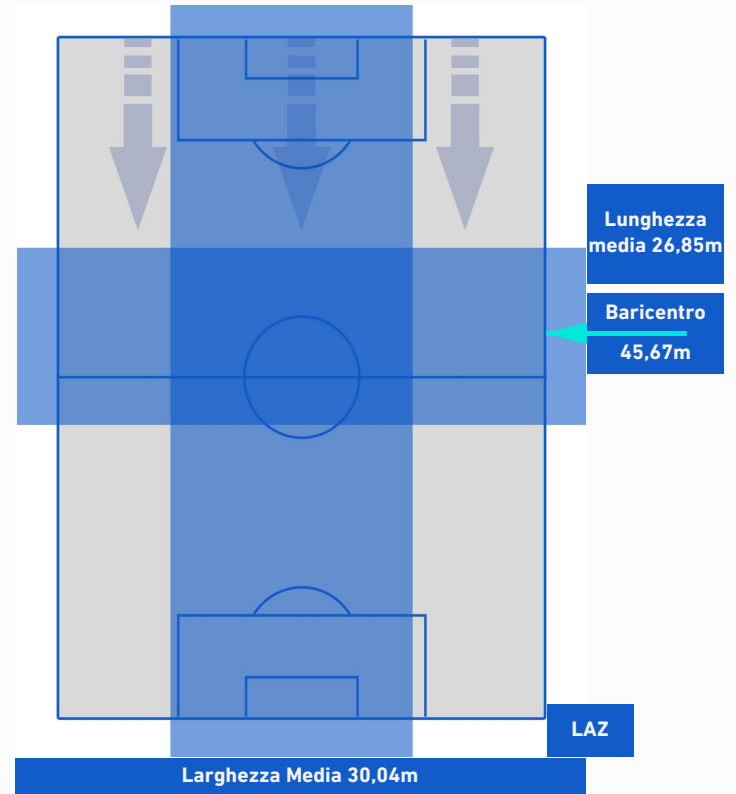

TORINO

1-1

LAZIO

BARICENTRO 1° TEMPO