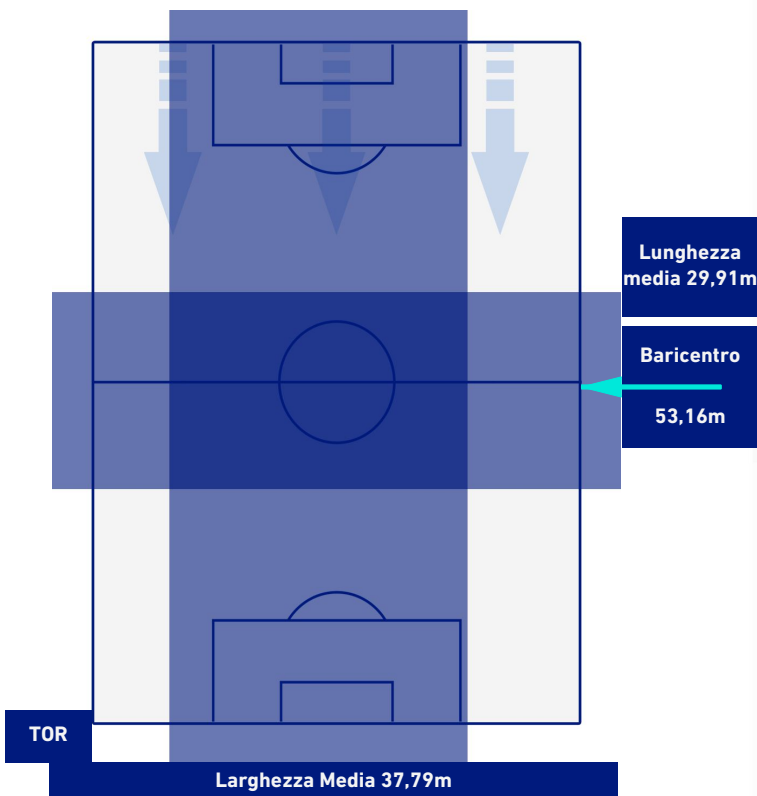

-
-
-
-

TORINO

1-1

LAZIO

POSIZIONI MEDIE POSSESSO PALLA [avversario]

Legenda:

- | | | |
|-----------------|--------------------------------------|------------------|
| 1^ Sostituzione | Giocatore Entrato | Giocatore Uscito |
| 2^ Sostituzione | Giocatore Entrato | Giocatore Uscito |
| 3^ Sostituzione | Giocatore Entrato | Giocatore Uscito |
| 4^ Sostituzione | Giocatore Entrato | Giocatore Uscito |
| 5^ Sostituzione | Giocatore Entrato | Giocatore Uscito |
| | Giocatore Entrato in sostituzione di | Giocatore Uscito |
| | Giocatore Entrato in sostituzione di | Giocatore Uscito |
| | Giocatore Entrato in sostituzione di | Giocatore Uscito |
| | Giocatore Entrato in sostituzione di | Giocatore Uscito |

TORINO

1-1

LAZIO

BARICENTRO 1° TEMPO

BARICENTRO 2° TEMPO

TORINO

1-1

LAZIO

BARICENTRO POSSESSO PROPRIO

BARICENTRO POSSESSO AVVERSARIO

Torino 23/09/2021 STADIO OLIMPICO GRANDE TORINO - 18:30

TORINO

1-1

LAZIO

BILANCIAMENTO OFFENSIVO

43	Azioni di attacco	36
16	Tiri totali	6
4	Occasioni da gol	4