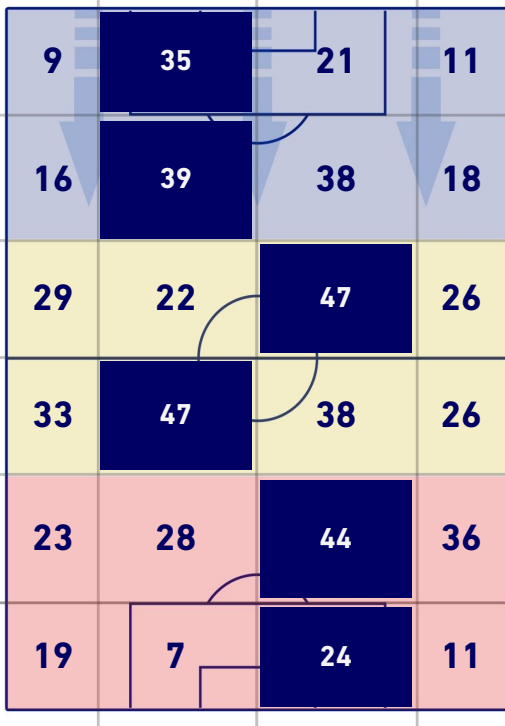

-
-
-
-

TORINO

1-1

LAZIO

POSIZIONI MEDIE POSSESSO PALLA [avversario]

Legenda:

- | | | |
|-----------------|--------------------------------------|------------------|
| 1^ Sostituzione | Giocatore Entrato | Giocatore Uscito |
| 2^ Sostituzione | Giocatore Entrato | Giocatore Uscito |
| 3^ Sostituzione | Giocatore Entrato | Giocatore Uscito |
| 4^ Sostituzione | Giocatore Entrato | Giocatore Uscito |
| 5^ Sostituzione | Giocatore Entrato | Giocatore Uscito |
| | Giocatore Entrato in sostituzione di | Giocatore Uscito |
| | Giocatore Entrato in sostituzione di | Giocatore Uscito |
| | Giocatore Entrato in sostituzione di | Giocatore Uscito |
| | Giocatore Entrato in sostituzione di | Giocatore Uscito |

TORINO

1-1

LAZIO

BARICENTRO 1° TEMPO

BARICENTRO 2° TEMPO

TORINO

1-1

LAZIO

BARICENTRO POSSESSO PROPRIO

BARICENTRO POSSESSO AVVERSARIO

Torino 23/09/2021 STADIO OLIMPICO GRANDE TORINO - 18:30

TORINO

1-1

LAZIO

BILANCIAMENTO OFFENSIVO

43	Azioni di attacco	36
16	Tiri totali	6
4	Occasioni da gol	4

ZONE DI TIRO

1	Gol	1
5	In porta	2
7	Fuori Porta	4
4	Respinto	0

TOCCHI PALLA

647	Palloni giocati totali	706
187	DIFESA	319
268	CENTROCAMPO	290
192	ATTACCO	97

31	Tocchi area avversaria	16	
A. SANABRIA	9	6	C. IMMOBILE
T. POBEGA	5	4	FELIPE ANDERSON
M. PJACA	4	2	F. ACERBI