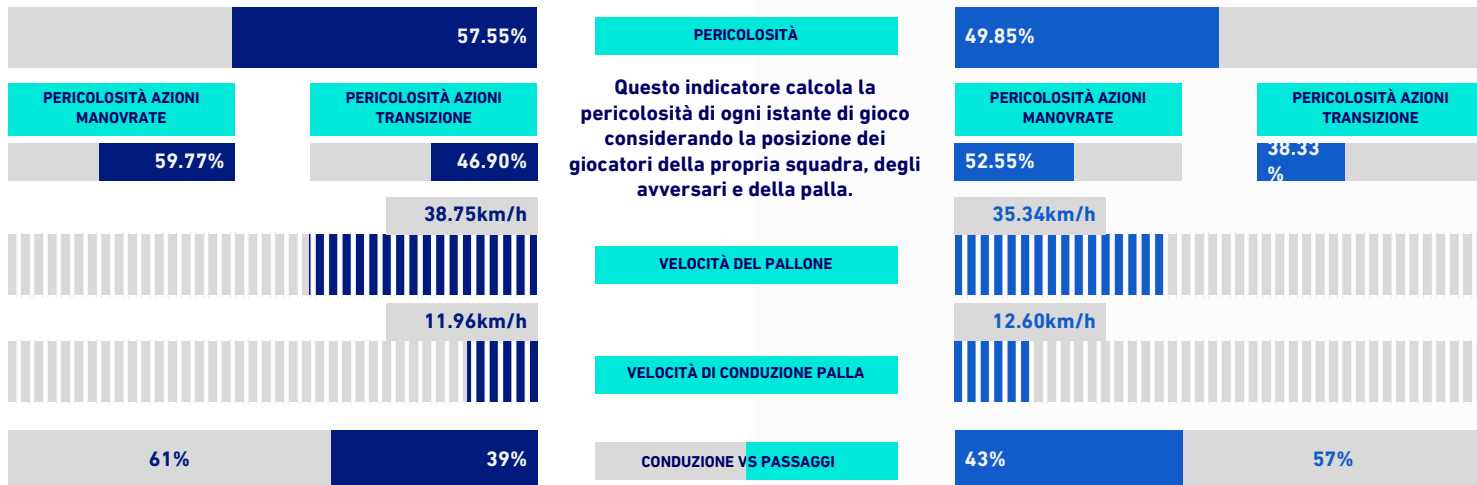

RANKING GIOCATORI

Tiri		Tiri in porta		Passaggi 3/4 riusciti		Occasioni da gol	
1	C. IMMOBILE LAZ 4	1	C. IMMOBILE LAZ 2	1	T. POBEGA TOR 13	1	C. IMMOBILE LAZ 3
2	J. BREKALO TOR 3	2	M. PJACA TOR 2	2	K. LINETTY TOR 11	2	M. PJACA TOR 2
3	T. POBEGA TOR 3	3	A. SANABRIA TOR 2	3	J. BREKALO TOR 10	3	K. DJIDJI TOR 1
4	A. SANABRIA TOR 3	4	K. LINETTY TOR 1	4	R. MANDRAGORA TOR 9	4	PEDRO LAZ 1
5	M. PJACA TOR 2			5	O. AINA TOR 7	5	A. SANABRIA TOR 1

Palle giocate		Passaggi riusciti		Passaggi chiave		Dribbling	
1	F. ACERBI LAZ 75	1	F. ACERBI LAZ 49	1	FELIPE ANDERSON LAZ 1	1	FELIPE ANDERSON LAZ 5
2	LUIZ FELIPE LAZ 72	2	LUIZ FELIPE LAZ 47	2	S. LUKIC TOR 1	2	PEDRO LAZ 2
3	FELIPE ANDERSON LAZ 62	3	D. CATALDI LAZ 35	3	M. PJACA TOR 1	3	O. AINA TOR 1
4	P. REINA LAZ 56	4	R. RODRIGUEZ TOR 34			4	J. AKPA AKPRO LAZ 1
5	T. POBEGA TOR 54	5	R. MANDRAGORA TOR 33			5	J. BREKALO TOR 1

TORINO

1-1

LAZIO

VIRTUAL COACH

INDICATORI DI SQUADRA

RECORDMEN

INDICE DI VERTICALITÀ

Numero di giocatori avversari superati da un passaggio verticale. Calcolato solo se il passaggio è andato a buon fine. Dà idea di quanto un giocatore tenda a superare le linee di pressione avversarie.