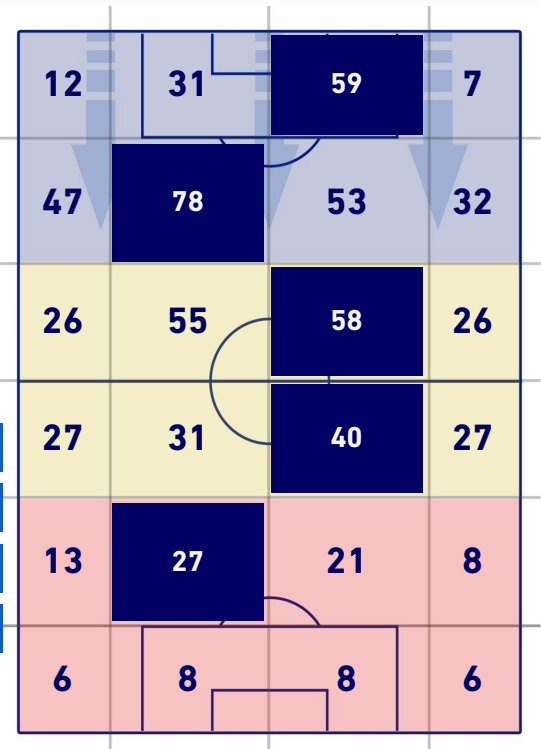

BARICENTRO POSSESSO PROPRIO

BARICENTRO POSSESSO AVVERSARIO

Torino 23/09/2021 STADIO OLIMPICO GRANDE TORINO - 18:30

TORINO

1-1

LAZIO

BILANCIAMENTO OFFENSIVO

43	Azioni di attacco	36
16	Tiri totali	6
4	Occasioni da gol	4

ZONE DI TIRO

1	Gol	1
5	In porta	2
7	Fuori Porta	4
4	Respinto	0

TOCCHI PALLA

647	Palloni giocati totali	706
187	DIFESA	319
268	CENTROCAMPO	290
192	ATTACCO	97

31	Tocchi area avversaria	16	
A. SANABRIA	9	6	C. IMMOBILE
T. POBEGA	5	4	FELIPE ANDERSON
M. PJACA	4	2	F. ACERBI