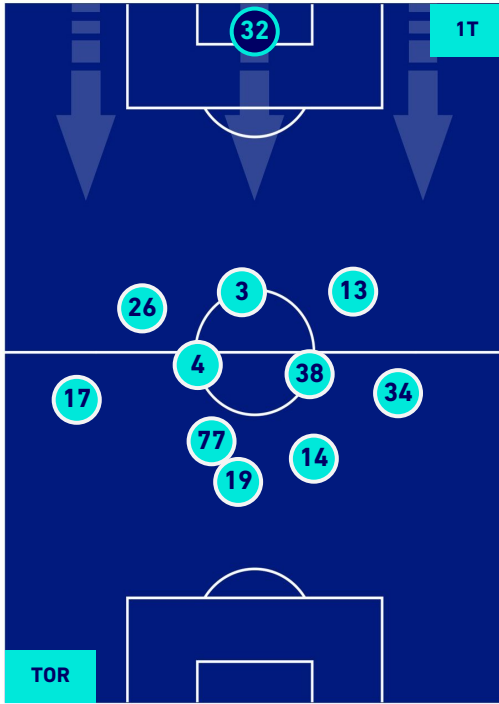

TORINO

1-1

LAZIO

HEATMAP

TORINO

1-1

LAZIO

POSIZIONI MEDIE

Legenda:

- | | | |
|-----------------|--------------------------------------|------------------|
| 1^ Sostituzione | Giocatore Entrato | Giocatore Uscito |
| 2^ Sostituzione | Giocatore Entrato | Giocatore Uscito |
| 3^ Sostituzione | Giocatore Entrato | Giocatore Uscito |
| 4^ Sostituzione | Giocatore Entrato | Giocatore Uscito |
| 5^ Sostituzione | Giocatore Entrato | Giocatore Uscito |
| | Giocatore Entrato in sostituzione di | Giocatore Uscito |
| | Giocatore Entrato in sostituzione di | Giocatore Uscito |
| | Giocatore Entrato in sostituzione di | Giocatore Uscito |
| | Giocatore Entrato in sostituzione di | Giocatore Uscito |
| | Giocatore Entrato in sostituzione di | Giocatore Uscito |

TORINO

1-1

LAZIO

POSIZIONI MEDIE POSSESSO PALLA [proprio]

Legenda:

- 1ª Sostituzione
- 2ª Sostituzione
- 3ª Sostituzione
- 4ª Sostituzione
- 5ª Sostituzione

- Giocatore Entrato
- Giocatore Entrato
- Giocatore Entrato
- Giocatore Entrato
- Giocatore Entrato