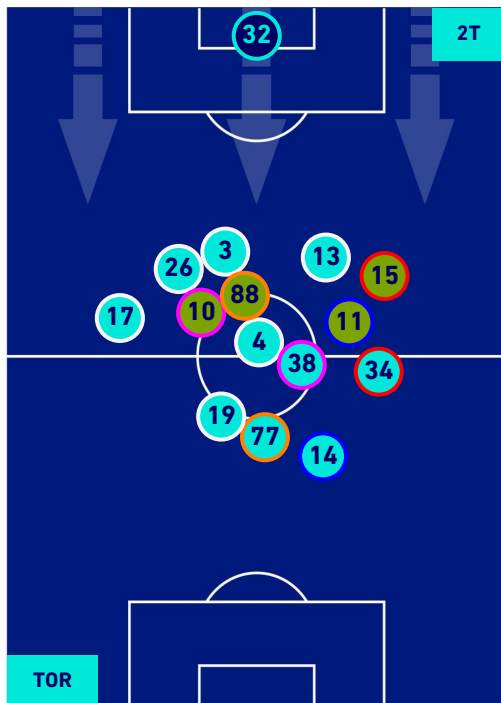

-
-
-
-

TORINO

1-1

LAZIO

POSIZIONI MEDIE POSSESSO PALLA [avversario]

Legenda:

- | | | |
|-----------------|--------------------------------------|------------------|
| 1^ Sostituzione | Giocatore Entrato | Giocatore Uscito |
| 2^ Sostituzione | Giocatore Entrato | Giocatore Uscito |
| 3^ Sostituzione | Giocatore Entrato | Giocatore Uscito |
| 4^ Sostituzione | Giocatore Entrato | Giocatore Uscito |
| 5^ Sostituzione | Giocatore Entrato | Giocatore Uscito |
| | Giocatore Entrato in sostituzione di | Giocatore Uscito |
| | Giocatore Entrato in sostituzione di | Giocatore Uscito |
| | Giocatore Entrato in sostituzione di | Giocatore Uscito |
| | Giocatore Entrato in sostituzione di | Giocatore Uscito |

TORINO

1-1

LAZIO

BARICENTRO 1° TEMPO

BARICENTRO 2° TEMPO

TORINO

1-1

LAZIO

BARICENTRO POSSESSO PROPRIO

BARICENTRO POSSESSO AVVERSARIO

Torino 23/09/2021 STADIO OLIMPICO GRANDE TORINO - 18:30

TORINO

1-1

LAZIO

BILANCIAMENTO OFFENSIVO

43	Azioni di attacco	36
16	Tiri totali	6
4	Occasioni da gol	4