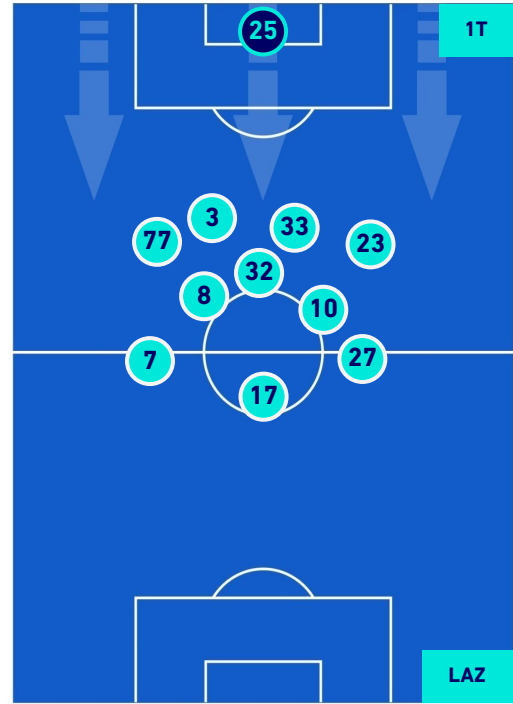

TORINO

1-1

LAZIO

HEATMAP

TORINO

1-1

LAZIO

POSIZIONI MEDIE

Legenda:

- | | | |
|-----------------|--------------------------------------|------------------|
| 1^ Sostituzione | Giocatore Entrato | Giocatore Uscito |
| 2^ Sostituzione | Giocatore Entrato | Giocatore Uscito |
| 3^ Sostituzione | Giocatore Entrato | Giocatore Uscito |
| 4^ Sostituzione | Giocatore Entrato | Giocatore Uscito |
| 5^ Sostituzione | Giocatore Entrato | Giocatore Uscito |
| | Giocatore Entrato in sostituzione di | Giocatore Uscito |
| | Giocatore Entrato in sostituzione di | Giocatore Uscito |
| | Giocatore Entrato in sostituzione di | Giocatore Uscito |
| | Giocatore Entrato in sostituzione di | Giocatore Uscito |
| | Giocatore Entrato in sostituzione di | Giocatore Uscito |

TORINO

1-1

LAZIO

POSIZIONI MEDIE POSSESSO PALLA [proprio]

Legenda:

- 1ª Sostituzione
- 2ª Sostituzione
- 3ª Sostituzione
- 4ª Sostituzione
- 5ª Sostituzione

- Giocatore Entrato
- Giocatore Entrato
- Giocatore Entrato
- Giocatore Entrato
- Giocatore Entrato