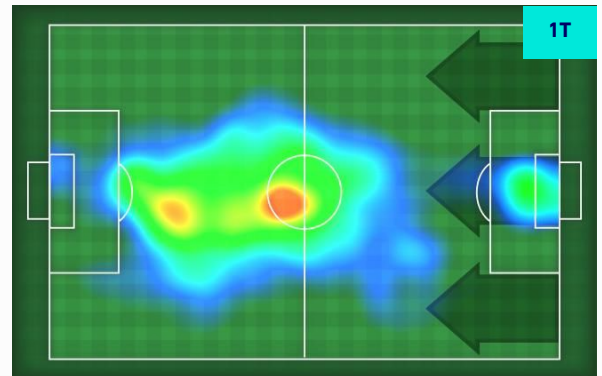

TORINO

1-1

LAZIO

GIOCATORI CHIAVE

MARKO PJACA	11

Ruolo:	Attaccante
Presenze in Serie A:	72
Gol in Serie A:	5
Data Nascita:	06/05/1995
Nazionalità:	CRO

Jog 32% - Run 57% - Sprint 11% **Km 2.161**

0.696	1.241	0.224

Statistiche

Minuti giocati	21'
Gol	1
Occasioni da gol	2
Tiri	2
Tiri in porta	2(1)
Palle giocate	15
Passaggi riusciti	2
Passaggi riusciti/tentati (%)	33%
Passaggi chiave	1
Recuperi	3

HeatMap

CIRO IMMOBILE	17

Ruolo:	Attaccante
Presenze in Serie A:	264
Gol in Serie A:	160
Data Nascita:	20/02/1990
Nazionalità:	ITA

Jog 33% - Run 57% - Sprint 10% **Km 10.671**

3.48	6.071	1.12

Statistiche

Minuti giocati	96'
Gol	1
Occasioni da gol	3
Tiri	4
Tiri in porta	2(1)
Palle giocate	42
Passaggi riusciti	18
Passaggi riusciti/tentati (%)	75%
Recuperi	6
Falli subiti	3

HeatMap