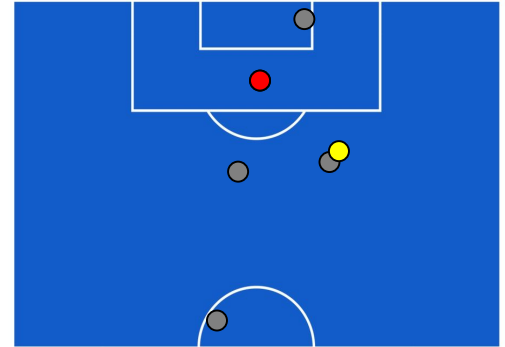

BARICENTRO POSSESSO PROPRIO

BARICENTRO POSSESSO AVVERSARIO

Torino 23/09/2021 STADIO OLIMPICO GRANDE TORINO - 18:30

TORINO

1-1

LAZIO

BILANCIAMENTO OFFENSIVO

43	Azioni di attacco	36
16	Tiri totali	6
4	Occasioni da gol	4

ZONE DI TIRO

1	Gol	1
5	In porta	2
7	Fuori Porta	4
4	Respinto	0

TOCCHI PALLA

647	Palloni giocati totali	706
187	DIFESA	319
268	CENTROCAMPO	290
192	ATTACCO	97

31	Tocchi area avversaria	16	
A. SANABRIA	9	6	C. IMMOBILE
T. POBEGA	5	4	FELIPE ANDERSON
M. PJACA	4	2	F. ACERBI