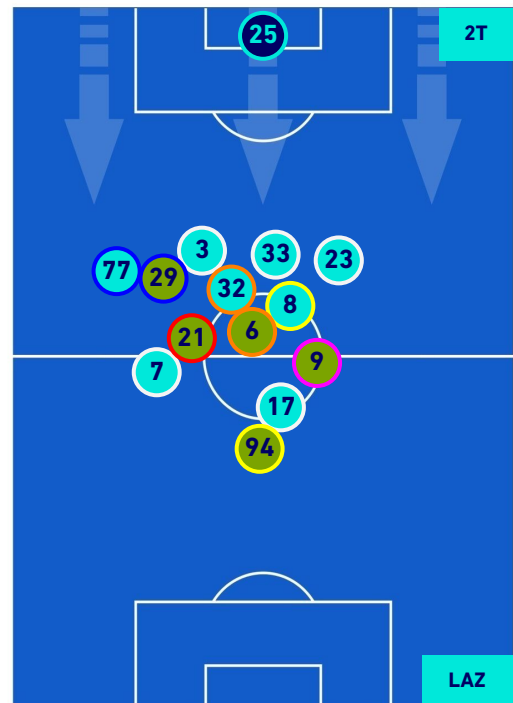

TORINO

1-1

LAZIO

HEATMAP

TORINO

1-1

LAZIO

POSIZIONI MEDIE

Legenda:

- | | | |
|-----------------|--------------------------------------|------------------|
| 1^ Sostituzione | Giocatore Entrato | Giocatore Uscito |
| 2^ Sostituzione | Giocatore Entrato | Giocatore Uscito |
| 3^ Sostituzione | Giocatore Entrato | Giocatore Uscito |
| 4^ Sostituzione | Giocatore Entrato | Giocatore Uscito |
| 5^ Sostituzione | Giocatore Entrato | Giocatore Uscito |
| | Giocatore Entrato in sostituzione di | Giocatore Uscito |
| | Giocatore Entrato in sostituzione di | Giocatore Uscito |
| | Giocatore Entrato in sostituzione di | Giocatore Uscito |
| | Giocatore Entrato in sostituzione di | Giocatore Uscito |
| | Giocatore Entrato in sostituzione di | Giocatore Uscito |