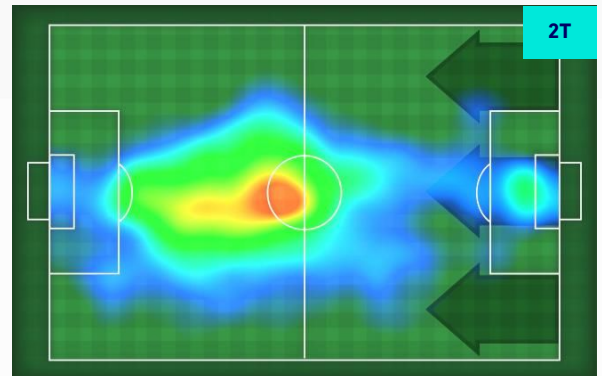

TORINO

1-1

LAZIO

GIOCATORI CHIAVE

MARKO PJACA	11

Ruolo:	Attaccante
Presenze in Serie A:	72
Gol in Serie A:	5
Data Nascita:	06/05/1995
Nazionalità:	CRO

Jog 32% - Run 57% - Sprint 11% **Km 2.161**

0.696	1.241	0.224

Statistiche

Minuti giocati	21'
Gol	1
Occasioni da gol	2
Tiri	2
Tiri in porta	2(1)
Palle giocate	15
Passaggi riusciti	2
Passaggi riusciti/tentati (%)	33%
Passaggi chiave	1
Recuperi	3

HeatMap

CIRO IMMOBILE	17

Ruolo:	Attaccante
Presenze in Serie A:	264
Gol in Serie A:	160
Data Nascita:	20/02/1990
Nazionalità:	ITA

Jog 33% - Run 57% - Sprint 10% **Km 10.671**

3.48	6.071	1.12

Statistiche

Minuti giocati	96'
Gol	1
Occasioni da gol	3
Tiri	4
Tiri in porta	2(1)
Palle giocate	42
Passaggi riusciti	18
Passaggi riusciti/tentati (%)	75%
Recuperi	6
Falli subiti	3

HeatMap