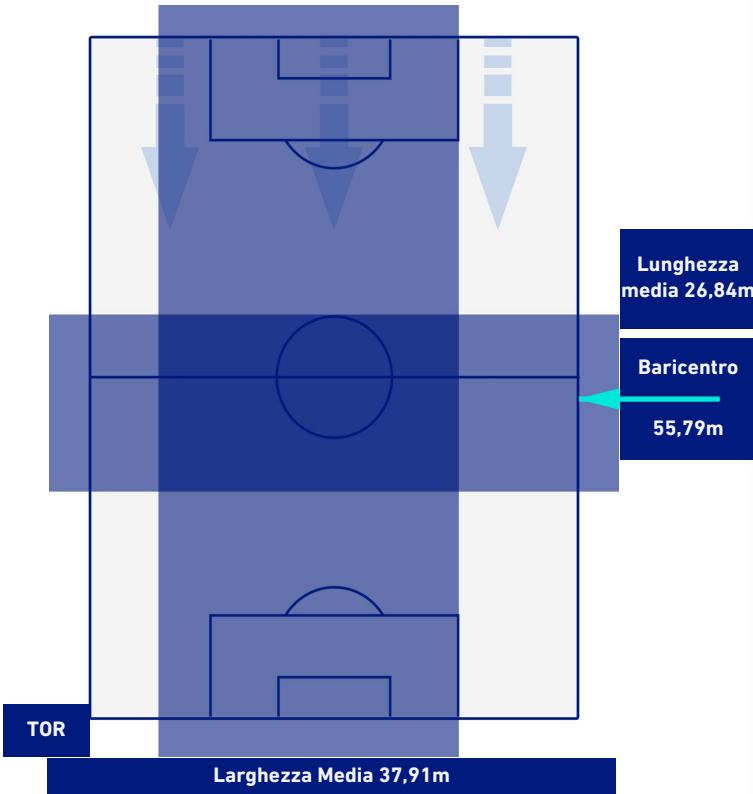

TORINO

1-1

LAZIO

BARICENTRO 1° TEMPO