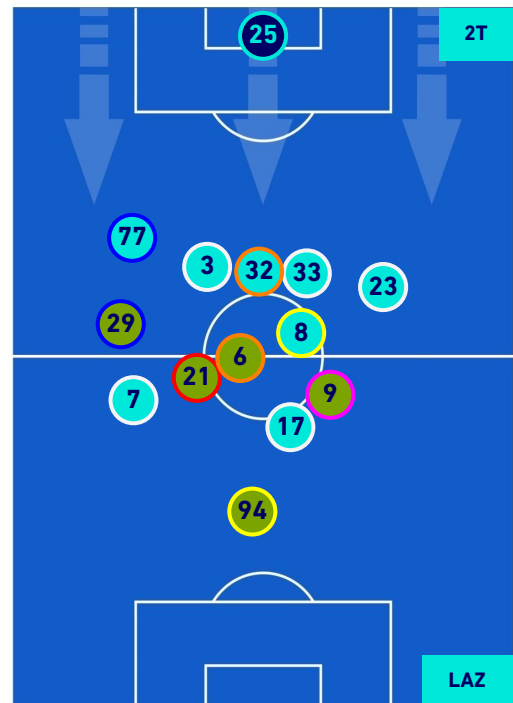

TORINO

1-1

LAZIO

HEATMAP

TORINO

1-1

LAZIO

POSIZIONI MEDIE

Legenda:

- | | | |
|-----------------|--------------------------------------|------------------|
| 1^ Sostituzione | Giocatore Entrato | Giocatore Uscito |
| 2^ Sostituzione | Giocatore Entrato | Giocatore Uscito |
| 3^ Sostituzione | Giocatore Entrato | Giocatore Uscito |
| 4^ Sostituzione | Giocatore Entrato | Giocatore Uscito |
| 5^ Sostituzione | Giocatore Entrato | Giocatore Uscito |
| | Giocatore Entrato in sostituzione di | Giocatore Uscito |
| | Giocatore Entrato in sostituzione di | Giocatore Uscito |
| | Giocatore Entrato in sostituzione di | Giocatore Uscito |
| | Giocatore Entrato in sostituzione di | Giocatore Uscito |
| | Giocatore Entrato in sostituzione di | Giocatore Uscito |

TORINO

1-1

LAZIO

POSIZIONI MEDIE POSSESSO PALLA [proprio]

Legenda:

- 1ª Sostituzione
- 2ª Sostituzione
- 3ª Sostituzione
- 4ª Sostituzione
- 5ª Sostituzione

- Giocatore Entrato
- Giocatore Entrato
- Giocatore Entrato
- Giocatore Entrato
- Giocatore Entrato