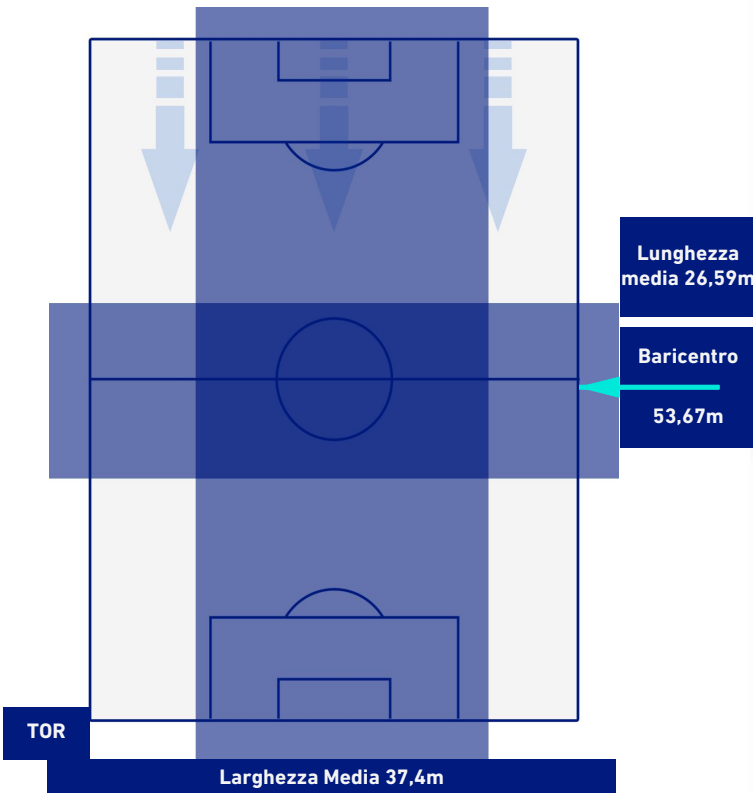

-
-
-
-

TORINO

1-1

LAZIO

POSIZIONI MEDIE POSSESSO PALLA [avversario]

Legenda:

- | | | |
|-----------------|--------------------------------------|------------------|
| 1^ Sostituzione | Giocatore Entrato | Giocatore Uscito |
| 2^ Sostituzione | Giocatore Entrato | Giocatore Uscito |
| 3^ Sostituzione | Giocatore Entrato | Giocatore Uscito |
| 4^ Sostituzione | Giocatore Entrato | Giocatore Uscito |
| 5^ Sostituzione | Giocatore Entrato | Giocatore Uscito |
| | Giocatore Entrato in sostituzione di | Giocatore Uscito |
| | Giocatore Entrato in sostituzione di | Giocatore Uscito |
| | Giocatore Entrato in sostituzione di | Giocatore Uscito |
| | Giocatore Entrato in sostituzione di | Giocatore Uscito |

TORINO

1-1

LAZIO

BARICENTRO 1° TEMPO

BARICENTRO 2° TEMPO

TORINO

1-1

LAZIO

BARICENTRO POSSESSO PROPRIO

BARICENTRO POSSESSO AVVERSARIO

Torino 23/09/2021 STADIO OLIMPICO GRANDE TORINO - 18:30

TORINO

1-1

LAZIO

BILANCIAMENTO OFFENSIVO

43	Azioni di attacco	36
16	Tiri totali	6
4	Occasioni da gol	4