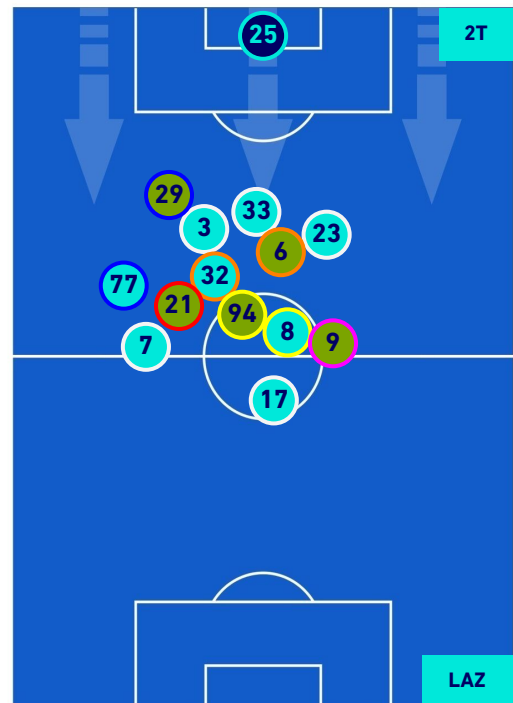

-
-
-
-

TORINO

1-1

LAZIO

POSIZIONI MEDIE POSSESSO PALLA [avversario]

Legenda:

- | | | |
|-----------------|--------------------------------------|------------------|
| 1^ Sostituzione | Giocatore Entrato | Giocatore Uscito |
| 2^ Sostituzione | Giocatore Entrato | Giocatore Uscito |
| 3^ Sostituzione | Giocatore Entrato | Giocatore Uscito |
| 4^ Sostituzione | Giocatore Entrato | Giocatore Uscito |
| 5^ Sostituzione | Giocatore Entrato | Giocatore Uscito |
| | Giocatore Entrato in sostituzione di | Giocatore Uscito |
| | Giocatore Entrato in sostituzione di | Giocatore Uscito |
| | Giocatore Entrato in sostituzione di | Giocatore Uscito |
| | Giocatore Entrato in sostituzione di | Giocatore Uscito |

TORINO

1-1

LAZIO

BARICENTRO 1° TEMPO

BARICENTRO 2° TEMPO

TORINO

1-1

LAZIO

BARICENTRO POSSESSO PROPRIO

BARICENTRO POSSESSO AVVERSARIO

Torino 23/09/2021 STADIO OLIMPICO GRANDE TORINO - 18:30

TORINO

1-1

LAZIO

BILANCIAMENTO OFFENSIVO

43	Azioni di attacco	36
16	Tiri totali	6
4	Occasioni da gol	4