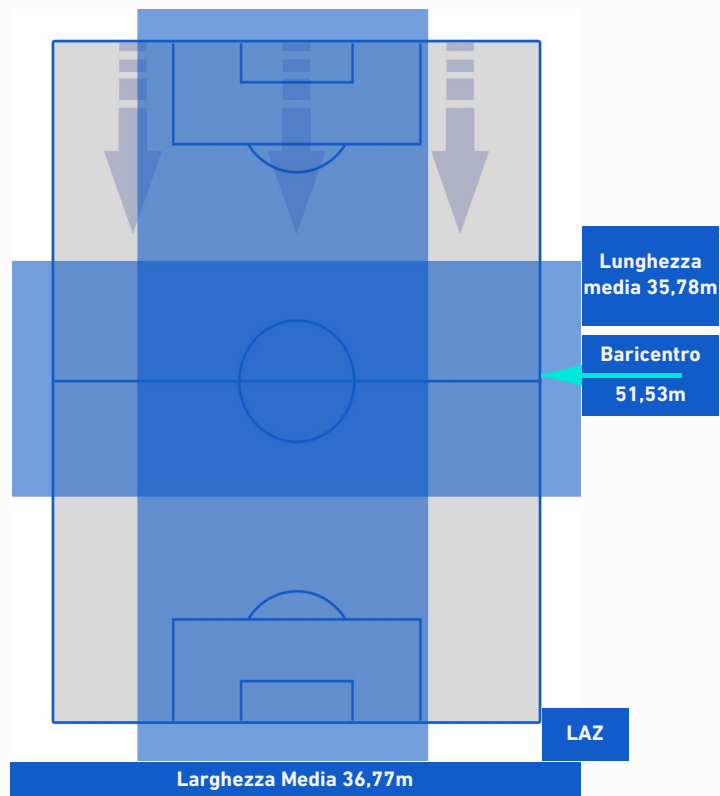

-
-
-
-

TORINO

1-1

LAZIO

POSIZIONI MEDIE POSSESSO PALLA [avversario]

Legenda:

- | | | |
|-----------------|--------------------------------------|------------------|
| 1^ Sostituzione | Giocatore Entrato | Giocatore Uscito |
| 2^ Sostituzione | Giocatore Entrato | Giocatore Uscito |
| 3^ Sostituzione | Giocatore Entrato | Giocatore Uscito |
| 4^ Sostituzione | Giocatore Entrato | Giocatore Uscito |
| 5^ Sostituzione | Giocatore Entrato | Giocatore Uscito |
| | Giocatore Entrato in sostituzione di | Giocatore Uscito |
| | Giocatore Entrato in sostituzione di | Giocatore Uscito |
| | Giocatore Entrato in sostituzione di | Giocatore Uscito |
| | Giocatore Entrato in sostituzione di | Giocatore Uscito |

TORINO

1-1

LAZIO

BARICENTRO 1° TEMPO

BARICENTRO 2° TEMPO

TORINO

1-1

LAZIO

BARICENTRO POSSESSO PROPRIO

BARICENTRO POSSESSO AVVERSARIO

Torino 23/09/2021 STADIO OLIMPICO GRANDE TORINO - 18:30

TORINO

1-1

LAZIO

BILANCIAMENTO OFFENSIVO

43	Azioni di attacco	36
16	Tiri totali	6
4	Occasioni da gol	4