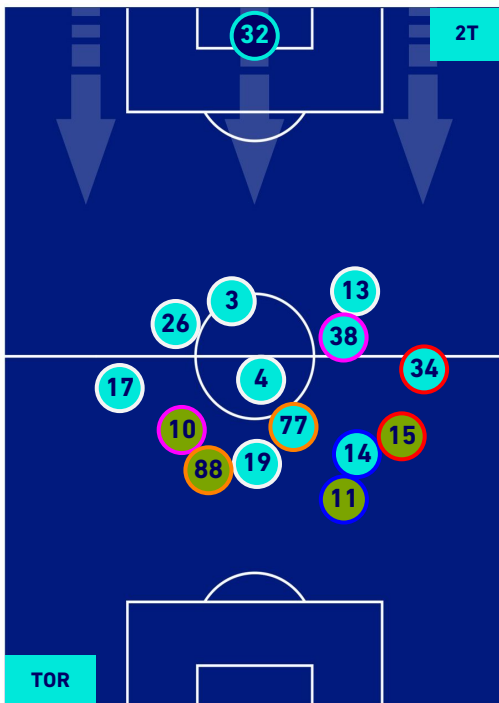

TORINO

1-1

LAZIO

HEATMAP

TORINO

1-1

LAZIO

POSIZIONI MEDIE

Legenda:

- | | | |
|-----------------|--------------------------------------|------------------|
| 1^ Sostituzione | Giocatore Entrato | Giocatore Uscito |
| 2^ Sostituzione | Giocatore Entrato | Giocatore Uscito |
| 3^ Sostituzione | Giocatore Entrato | Giocatore Uscito |
| 4^ Sostituzione | Giocatore Entrato | Giocatore Uscito |
| 5^ Sostituzione | Giocatore Entrato | Giocatore Uscito |
| | Giocatore Entrato in sostituzione di | Giocatore Uscito |
| | Giocatore Entrato in sostituzione di | Giocatore Uscito |
| | Giocatore Entrato in sostituzione di | Giocatore Uscito |
| | Giocatore Entrato in sostituzione di | Giocatore Uscito |
| | Giocatore Entrato in sostituzione di | Giocatore Uscito |

TORINO

1-1

LAZIO

POSIZIONI MEDIE POSSESSO PALLA [proprio]

Legenda:

- 1ª Sostituzione
- 2ª Sostituzione
- 3ª Sostituzione
- 4ª Sostituzione
- 5ª Sostituzione

- Giocatore Entrato
- Giocatore Entrato
- Giocatore Entrato
- Giocatore Entrato
- Giocatore Entrato