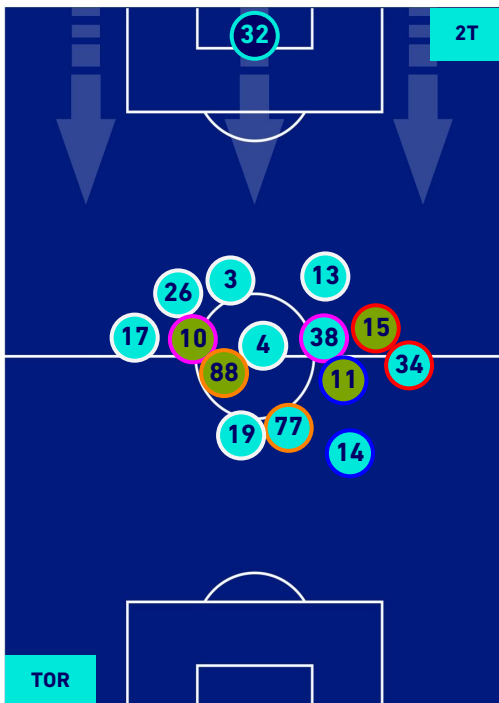

TORINO

1-1

LAZIO

HEATMAP

TORINO

1-1

LAZIO

POSIZIONI MEDIE

Legenda:

- | | | |
|-----------------|--------------------------------------|------------------|
| 1^ Sostituzione | Giocatore Entrato | Giocatore Uscito |
| 2^ Sostituzione | Giocatore Entrato | Giocatore Uscito |
| 3^ Sostituzione | Giocatore Entrato | Giocatore Uscito |
| 4^ Sostituzione | Giocatore Entrato | Giocatore Uscito |
| 5^ Sostituzione | Giocatore Entrato | Giocatore Uscito |
| | Giocatore Entrato in sostituzione di | Giocatore Uscito |
| | Giocatore Entrato in sostituzione di | Giocatore Uscito |
| | Giocatore Entrato in sostituzione di | Giocatore Uscito |
| | Giocatore Entrato in sostituzione di | Giocatore Uscito |
| | Giocatore Entrato in sostituzione di | Giocatore Uscito |