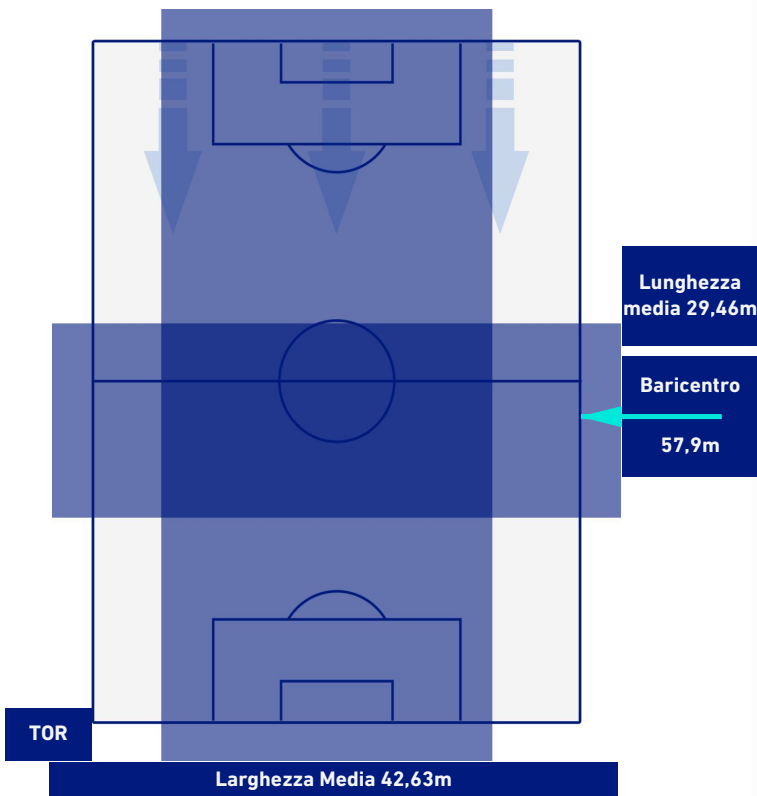

-
-
-
-

TORINO

1-1

LAZIO

POSIZIONI MEDIE POSSESSO PALLA [avversario]

Legenda:

- | | | |
|-----------------|--------------------------------------|------------------|
| 1^ Sostituzione | Giocatore Entrato | Giocatore Uscito |
| 2^ Sostituzione | Giocatore Entrato | Giocatore Uscito |
| 3^ Sostituzione | Giocatore Entrato | Giocatore Uscito |
| 4^ Sostituzione | Giocatore Entrato | Giocatore Uscito |
| 5^ Sostituzione | Giocatore Entrato | Giocatore Uscito |
| | Giocatore Entrato in sostituzione di | Giocatore Uscito |
| | Giocatore Entrato in sostituzione di | Giocatore Uscito |
| | Giocatore Entrato in sostituzione di | Giocatore Uscito |
| | Giocatore Entrato in sostituzione di | Giocatore Uscito |

TORINO

1-1

LAZIO

BARICENTRO 1° TEMPO

BARICENTRO 2° TEMPO

TORINO

1-1

LAZIO

BARICENTRO POSSESSO PROPRIO

BARICENTRO POSSESSO AVVERSARIO

Torino 23/09/2021 STADIO OLIMPICO GRANDE TORINO - 18:30

TORINO

1-1

LAZIO

BILANCIAMENTO OFFENSIVO

43	Azioni di attacco	36
16	Tiri totali	6
4	Occasioni da gol	4