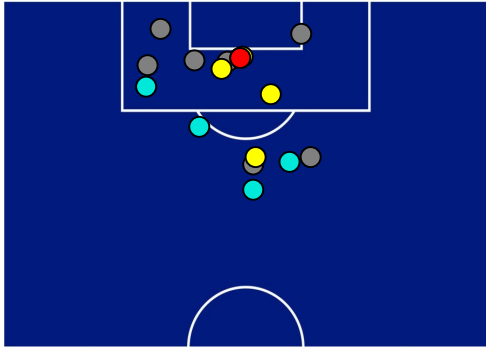

TORINO

1-1

LAZIO

BARICENTRO 1° TEMPO

BARICENTRO 2° TEMPO

TORINO

1-1

LAZIO

BARICENTRO POSSESSO PROPRIO

BARICENTRO POSSESSO AVVERSARIO

Torino 23/09/2021 STADIO OLIMPICO GRANDE TORINO - 18:30

TORINO

1-1

LAZIO

BILANCIAMENTO OFFENSIVO

43	Azioni di attacco	36
16	Tiri totali	6
4	Occasioni da gol	4

ZONE DI TIRO

1	Gol	1
5	In porta	2
7	Fuori Porta	4
4	Respinto	0

TOCCHI PALLA

647	Palloni giocati totali	706
187	DIFESA	319
268	CENTROCAMPO	290
192	ATTACCO	97

31	Tocchi area avversaria	16	
A. SANABRIA	9	6	C. IMMOBILE
T. POBEGA	5	4	FELIPE ANDERSON
M. PJACA	4	2	F. ACERBI