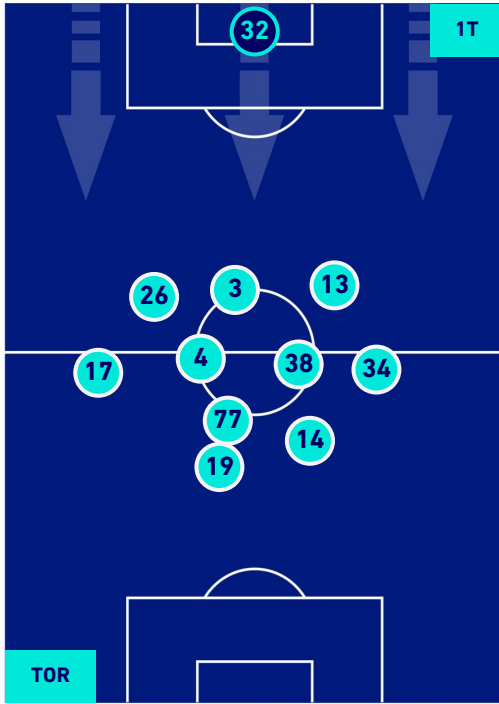

TORINO

1-1

LAZIO

HEATMAP

TORINO

1-1

LAZIO

POSIZIONI MEDIE

Legenda:

- | | | |
|-----------------|--------------------------------------|------------------|
| 1^ Sostituzione | Giocatore Entrato | Giocatore Uscito |
| 2^ Sostituzione | Giocatore Entrato | Giocatore Uscito |
| 3^ Sostituzione | Giocatore Entrato | Giocatore Uscito |
| 4^ Sostituzione | Giocatore Entrato | Giocatore Uscito |
| 5^ Sostituzione | Giocatore Entrato | Giocatore Uscito |
| | Giocatore Entrato in sostituzione di | Giocatore Uscito |
| | Giocatore Entrato in sostituzione di | Giocatore Uscito |
| | Giocatore Entrato in sostituzione di | Giocatore Uscito |
| | Giocatore Entrato in sostituzione di | Giocatore Uscito |
| | Giocatore Entrato in sostituzione di | Giocatore Uscito |