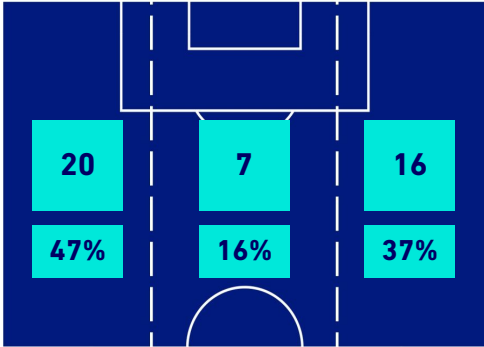

BARICENTRO POSSESSO PROPRIO

BARICENTRO POSSESSO AVVERSARIO

Torino 23/09/2021 STADIO OLIMPICO GRANDE TORINO - 18:30

TORINO

1-1

LAZIO

BILANCIAMENTO OFFENSIVO

43	Azioni di attacco	36
16	Tiri totali	6
4	Occasioni da gol	4

ZONE DI TIRO

1	Gol	1
5	In porta	2
7	Fuori Porta	4
4	Respinto	0

TOCCHI PALLA

647	Palloni giocati totali	706
187	DIFESA	319
268	CENTROCAMPO	290
192	ATTACCO	97

31	Tocchi area avversaria	16	
A. SANABRIA	9	6	C. IMMOBILE
T. POBEGA	5	4	FELIPE ANDERSON
M. PJACA	4	2	F. ACERBI