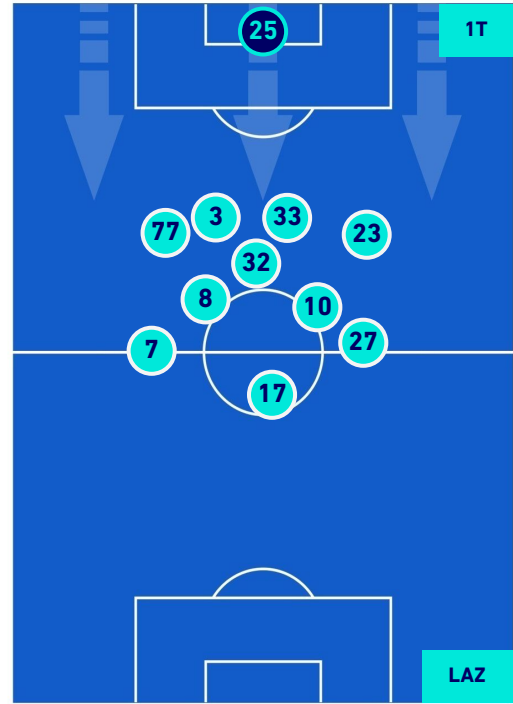

-
-
-
-

TORINO

1-1

LAZIO

POSIZIONI MEDIE POSSESSO PALLA [avversario]

Legenda:

- | | | |
|-----------------|--------------------------------------|------------------|
| 1^ Sostituzione | Giocatore Entrato | Giocatore Uscito |
| 2^ Sostituzione | Giocatore Entrato | Giocatore Uscito |
| 3^ Sostituzione | Giocatore Entrato | Giocatore Uscito |
| 4^ Sostituzione | Giocatore Entrato | Giocatore Uscito |
| 5^ Sostituzione | Giocatore Entrato | Giocatore Uscito |
| | Giocatore Entrato in sostituzione di | Giocatore Uscito |
| | Giocatore Entrato in sostituzione di | Giocatore Uscito |
| | Giocatore Entrato in sostituzione di | Giocatore Uscito |
| | Giocatore Entrato in sostituzione di | Giocatore Uscito |

TORINO

1-1

LAZIO

BARICENTRO 1° TEMPO

BARICENTRO 2° TEMPO

TORINO

1-1

LAZIO

BARICENTRO POSSESSO PROPRIO

BARICENTRO POSSESSO AVVERSARIO

Torino 23/09/2021 STADIO OLIMPICO GRANDE TORINO - 18:30

TORINO

1-1

LAZIO

BILANCIAMENTO OFFENSIVO

43	Azioni di attacco	36
16	Tiri totali	6
4	Occasioni da gol	4