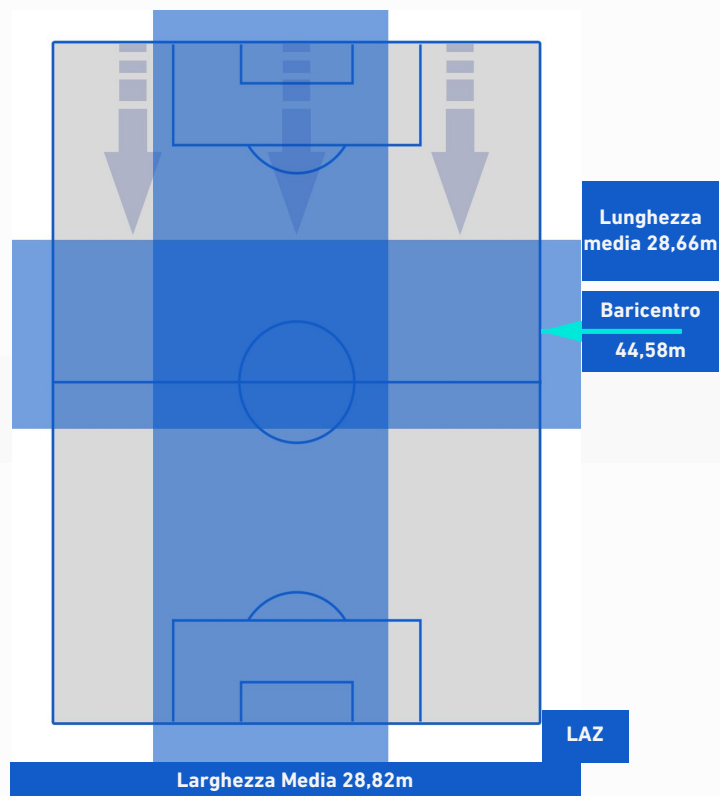

-
-
-
-

TORINO

1-1

LAZIO

POSIZIONI MEDIE POSSESSO PALLA [avversario]

Legenda:

- | | | |
|-----------------|--------------------------------------|------------------|
| 1^ Sostituzione | Giocatore Entrato | Giocatore Uscito |
| 2^ Sostituzione | Giocatore Entrato | Giocatore Uscito |
| 3^ Sostituzione | Giocatore Entrato | Giocatore Uscito |
| 4^ Sostituzione | Giocatore Entrato | Giocatore Uscito |
| 5^ Sostituzione | Giocatore Entrato | Giocatore Uscito |
| | Giocatore Entrato in sostituzione di | Giocatore Uscito |
| | Giocatore Entrato in sostituzione di | Giocatore Uscito |
| | Giocatore Entrato in sostituzione di | Giocatore Uscito |
| | Giocatore Entrato in sostituzione di | Giocatore Uscito |

TORINO

1-1

LAZIO

BARICENTRO 1° TEMPO

BARICENTRO 2° TEMPO

TORINO

1-1

LAZIO

BARICENTRO POSSESSO PROPRIO

BARICENTRO POSSESSO AVVERSARIO

Torino 23/09/2021 STADIO OLIMPICO GRANDE TORINO - 18:30

TORINO

1-1

LAZIO

BILANCIAMENTO OFFENSIVO

43	Azioni di attacco	36
16	Tiri totali	6
4	Occasioni da gol	4