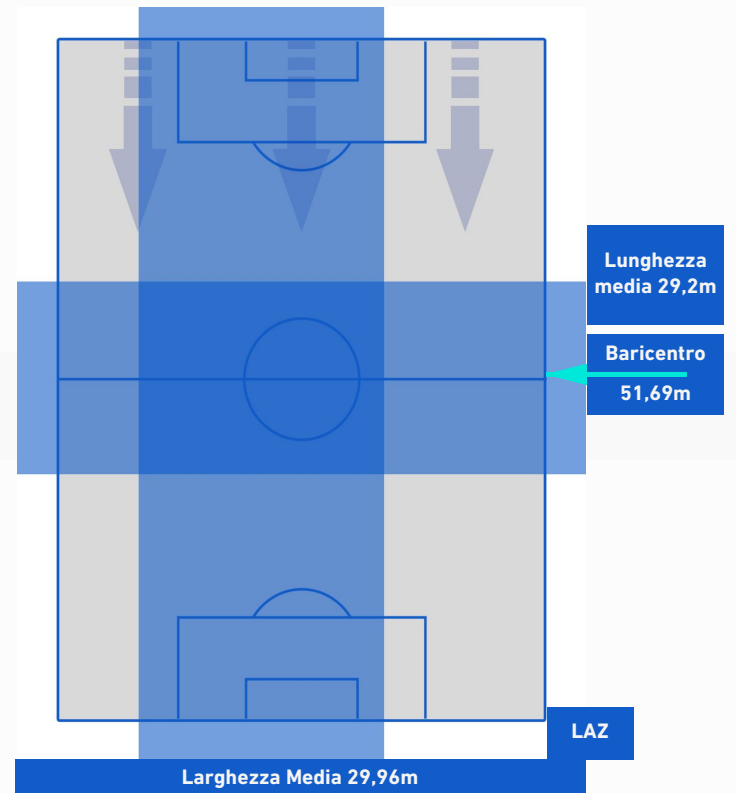

-
-
-
-

TORINO

1-1

LAZIO

POSIZIONI MEDIE POSSESSO PALLA [avversario]

Legenda:

- | | | |
|-----------------|--------------------------------------|------------------|
| 1^ Sostituzione | Giocatore Entrato | Giocatore Uscito |
| 2^ Sostituzione | Giocatore Entrato | Giocatore Uscito |
| 3^ Sostituzione | Giocatore Entrato | Giocatore Uscito |
| 4^ Sostituzione | Giocatore Entrato | Giocatore Uscito |
| 5^ Sostituzione | Giocatore Entrato | Giocatore Uscito |
| | Giocatore Entrato in sostituzione di | Giocatore Uscito |
| | Giocatore Entrato in sostituzione di | Giocatore Uscito |
| | Giocatore Entrato in sostituzione di | Giocatore Uscito |
| | Giocatore Entrato in sostituzione di | Giocatore Uscito |

TORINO

1-1

LAZIO

BARICENTRO 1° TEMPO

BARICENTRO 2° TEMPO

TORINO

1-1

LAZIO

BARICENTRO POSSESSO PROPRIO

BARICENTRO POSSESSO AVVERSARIO

Torino 23/09/2021 STADIO OLIMPICO GRANDE TORINO - 18:30

TORINO

1-1

LAZIO

BILANCIAMENTO OFFENSIVO

43	Azioni di attacco	36
16	Tiri totali	6
4	Occasioni da gol	4