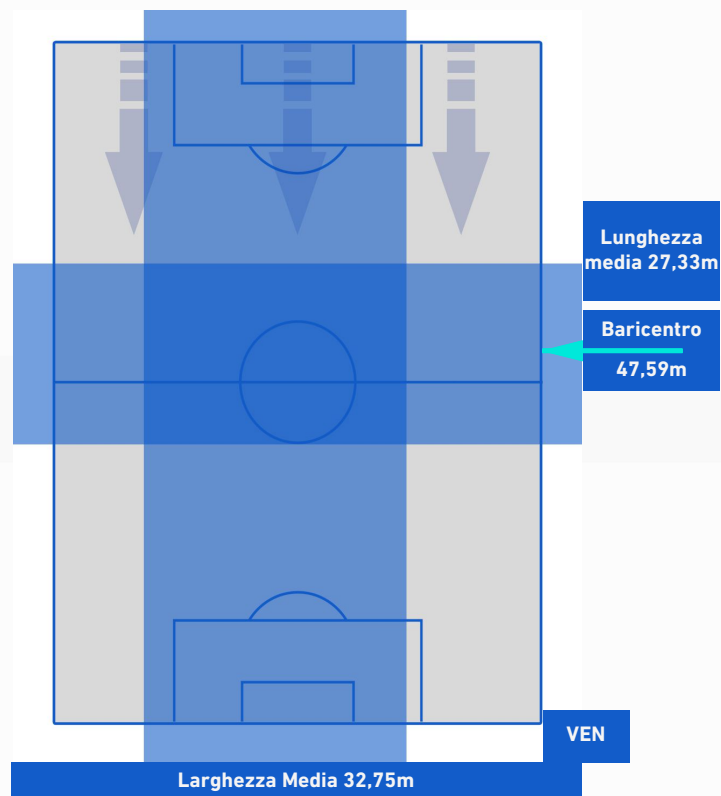

BARICENTRO 2° TEMPO