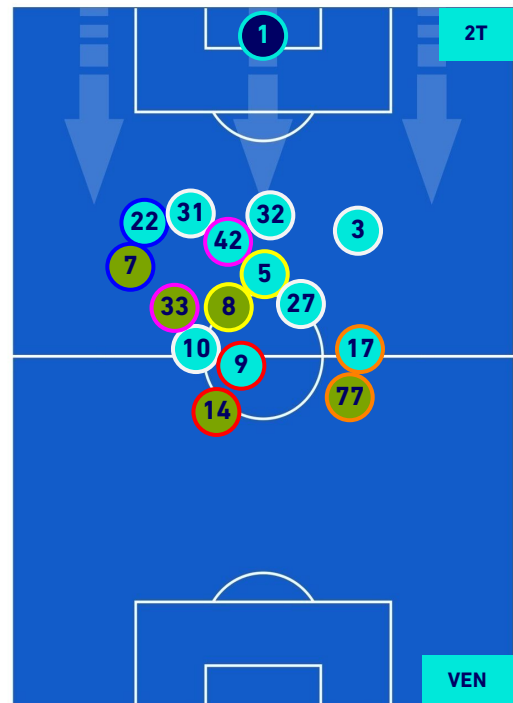

MILAN

2-0

VENEZIA

POSIZIONI MEDIE POSSESSO PALLA [avversario]

Legenda:

1^ Sostituzione	Giocatore Entrato	Giocatore Uscito
2^ Sostituzione	Giocatore Entrato	Giocatore Uscito
3^ Sostituzione	Giocatore Entrato	Giocatore Uscito
4^ Sostituzione	Giocatore Entrato	Giocatore Uscito
5^ Sostituzione	Giocatore Entrato	Giocatore Uscito
	Giocatore Entrato in sostituzione di	Giocatore Uscito
	Giocatore Entrato in sostituzione di	Giocatore Uscito
	Giocatore Entrato in sostituzione di	Giocatore Uscito
	Giocatore Entrato in sostituzione di	Giocatore Uscito
	Giocatore Entrato in sostituzione di	Giocatore Uscito