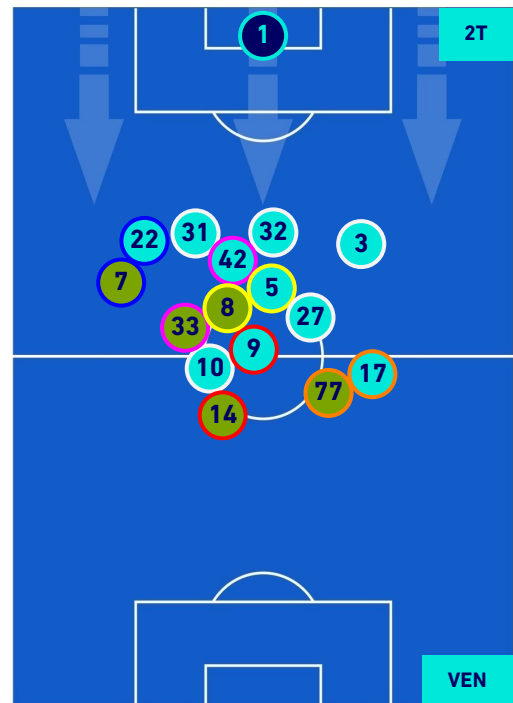

## HEATMAP

Milano 22/09/2021 STADIO GIUSEPPE MEAZZA - 20:45

MILAN

2-0

VENEZIA

## POSIZIONI MEDIE

Legenda:

- |                 |                                      |                  |
|-----------------|--------------------------------------|------------------|
| 1^ Sostituzione | Giocatore Entrato                    | Giocatore Uscito |
| 2^ Sostituzione | Giocatore Entrato                    | Giocatore Uscito |
| 3^ Sostituzione | Giocatore Entrato                    | Giocatore Uscito |
| 4^ Sostituzione | Giocatore Entrato                    | Giocatore Uscito |
| 5^ Sostituzione | Giocatore Entrato                    | Giocatore Uscito |
|                 | Giocatore Entrato in sostituzione di | Giocatore Uscito |
|                 | Giocatore Entrato in sostituzione di | Giocatore Uscito |
|                 | Giocatore Entrato in sostituzione di | Giocatore Uscito |
|                 | Giocatore Entrato in sostituzione di | Giocatore Uscito |
|                 | Giocatore Entrato in sostituzione di | Giocatore Uscito |