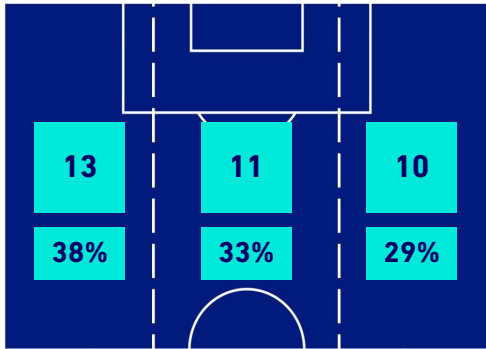

Milano 22/09/2021 STADIO GIUSEPPE MEAZZA - 20:45

MILAN

2-0

VENEZIA

BILANCIAMENTO OFFENSIVO