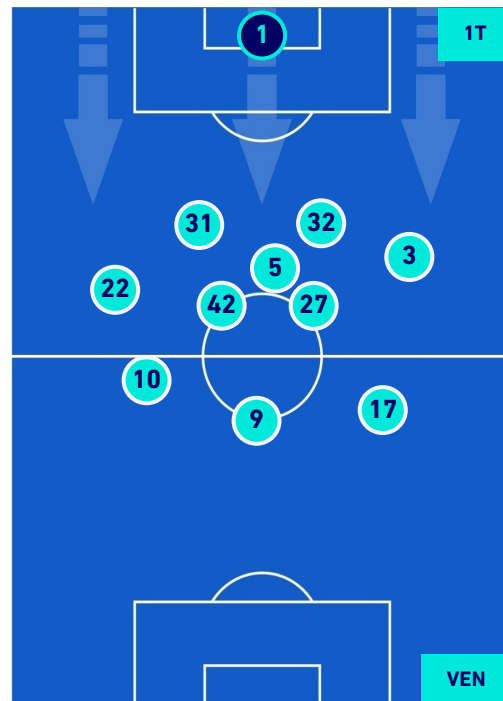

MILAN

2-0

VENEZIA

POSIZIONI MEDIE POSSESSO PALLA [proprio]

Legenda:

1ª Sostituzione	Giocatore Entrato	Giocatore Uscito
2ª Sostituzione	Giocatore Entrato	Giocatore Uscito
3ª Sostituzione	Giocatore Entrato	Giocatore Uscito
4ª Sostituzione	Giocatore Entrato	Giocatore Uscito
5ª Sostituzione	Giocatore Entrato	Giocatore Uscito
	Giocatore Entrato in sostituzione di	Giocatore Uscito
	Giocatore Entrato in sostituzione di	Giocatore Uscito
	Giocatore Entrato in sostituzione di	Giocatore Uscito
	Giocatore Entrato in sostituzione di	Giocatore Uscito
	Giocatore Entrato in sostituzione di	Giocatore Uscito