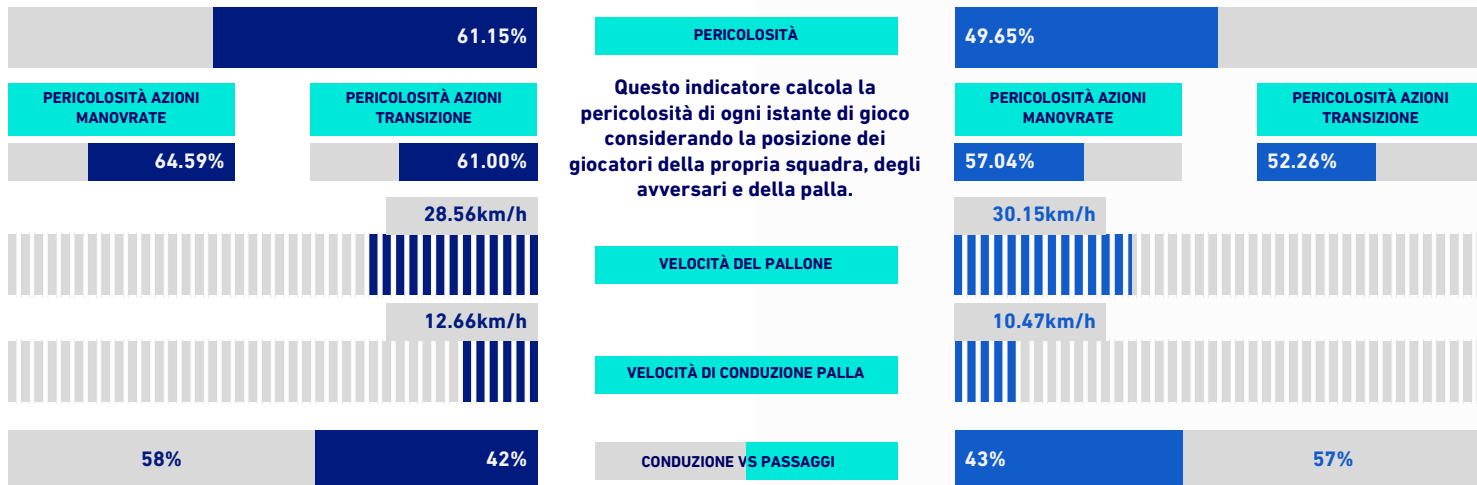

Palle giocate		Passaggi riusciti		Passaggi chiave		Dribbling	
1	I. BENNACER MIL 113	1	I. BENNACER MIL 90	1	A. REBIC MIL 2	1	R. LEO MIL 7
2	A. ROMAGNOLI MIL 105	2	A. ROMAGNOLI MIL 81	2	F. FORTE VEN 1	2	A. SAELEMAEKERS MIL 4
3	S. TONALI MIL 95	3	S. TONALI MIL 65	3	P. KALULU MIL 1	3	I. BENNACER MIL 3
4	P. KALULU MIL 85	4	M. GABBIA MIL 55	4	P. PELLEGRINI MIL 1	4	T. HENRY VEN 1
5	M. GABBIA MIL 67	5	P. KALULU MIL 51	5	S. TONALI MIL 1	5	T. HERNANDEZ MIL 1

MILAN

2-0

VENEZIA

## VIRTUAL COACH

### INDICATORI DI SQUADRA