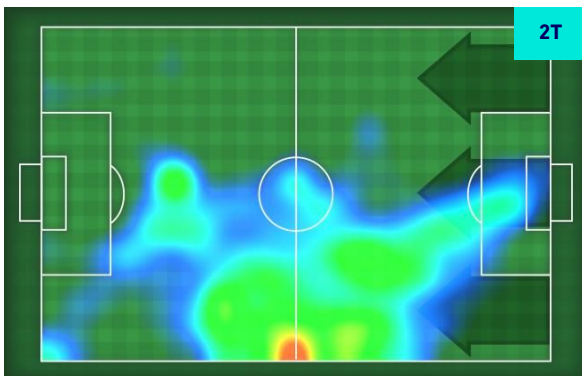

Milano 22/09/2021 STADIO GIUSEPPE MEAZZA - 20:45

MILAN

2-0

VENEZIA

GIOCATORI CHIAVE

THEO HERNANDEZ

19

Ruolo:	Difensore
Presenze in Serie A:	70
Gol in Serie A:	13
Data Nascita:	06/10/1997
Nazionalità:	FRA

Jog 30% - Run 59% - Sprint 11% Km 3.345

1.008	1.988	0.349

Statistiche

Minuti giocati	35'
Gol	1
Occasioni da gol	2
Tiri	2
Tiri in porta	2(1)
Assist	1
Palle giocate	33
Passaggi riusciti	22
Passaggi riusciti/tentati (%)	96%
Recuperi	1
Falli subiti	1

HeatMap