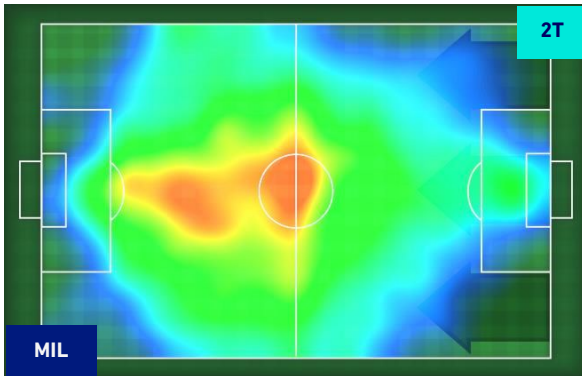

MILAN

2-0

VENEZIA

RANKING GIOCATORI [Performance Chilometriche-Velocistiche]

Jog - Run - Sprint (km)			
1	SANDRO TONALI	totale km 11.725	
	2.387	8.298	1.04
2	ISMAEL BENNACER	totale km 11.261	
	2.737	7.677	0.847
3	PIERRE KALULU	totale km 11.027	
	2.755	7.295	0.977
4	ALESSIO ROMAGNOLI	totale km 10.379	
	2.827	7.12	0.432
5	RAFAEL LEAO	totale km 10.056	
	3.4	5.523	1.133

Velocità media in Run (km/h)			
1	S. TONALI	MIL	7.9
2	A. FLORENZI	MIL	7.4
3	F. KESSIE	MIL	7.4
4	A. SAELEMAEKERS	MIL	7.4
5	P. PELLEGRINI	MIL	7.3

Velocità in Sprint (km/h)			
1	P. KALULU	MIL	33.4
2	R. LEAO	MIL	32.63
3	A. REBIC	MIL	31.2
4	M. GABBIA	MIL	30.01

Jog - Run - Sprint (km)			
1	GIANLUCA BUSIO	totale km 11.602	
	2.292	8.469	0.841
2	MATTIA ARAMU	totale km 10.429	
	2.986	6.621	0.822
3	MATTIA CALDARA	totale km 10.143	
	2.564	7.084	0.495
4	PIETRO CECCARONI	totale km 10.081	
	2.521	6.89	0.67
5	ANTONIO VACCA	totale km 9.909	
	2.141	7.14	0.628

Velocità media in Run (km/h)			
1	F. FORTE	VEN	8
2	D. PERETZ	VEN	8
3	G. BUSIO	VEN	7.4
4	D. JOHNSEN	VEN	7.4
5	T. TESSMANN	VEN	7.4

Velocità in Sprint (km/h)			
1	D. JOHNSEN	VEN	32.05
2	C. MOLINARO	VEN	29.89
3	T. EBUEHI	VEN	29.79
4	P. CECCARONI	VEN	29.52

PERFORMANCE DI SQUADRA [Chilometriche-Velocistiche]

Distanza percorsa (km)	108.585
Velocità Media (km/h)	6.7

Jog-Run-Sprint (km 108.585)		
28.422	70.088	10.075

Distanza percorsa (km)	109.075
Velocità Media (km/h)	6.7

Jog-Run-Sprint (km 109.075)		
25.963	74.129	8.983

I dati fisici sono relativi alla rilevazione live e potranno differire da quelli certificati consegnati successivamente agli staff tecnici

Milano 22/09/2021 STADIO GIUSEPPE MEAZZA - 20:45

MILAN

2-0

VENEZIA

HEATMAP