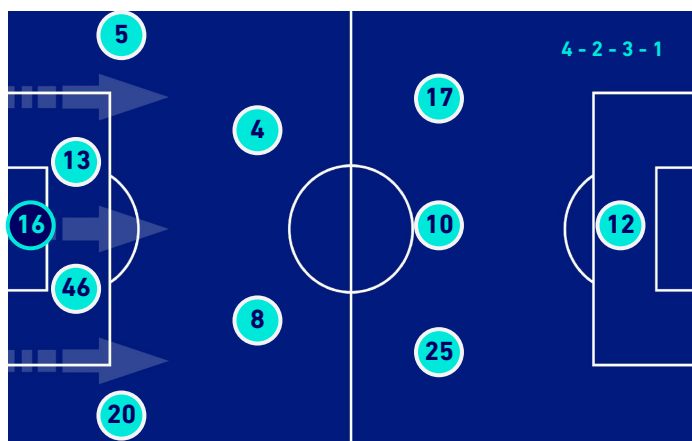

Milano 22/09/2021 STADIO GIUSEPPE MEAZZA - 20:45

MILAN

2-0

VENEZIA

FORMAZIONI

MILAN

16	MIKE MAIGNAN (P)
20	PIERRE KALULU
46	MATTEO GABBIA
13	ALESSIO ROMAGNOLI
5	FODE' BALLO-TOURE'
8	SANDRO TONALI
4	ISMAEL BENNACER
25	ALESSANDRO FLORENZI
10	BRAHIM DIAZ
17	RAFAEL LEAO
12	ANTE REBIC

A disposizione

1	CIPRIAN TATARUSANU
96	ANDREAS JUNGDAL
7	SAMUEL CASTILLEJO
14	ANDREA CONTI
19	THEO HERNANDEZ
23	FIKAYO TOMORI
27	DANIEL MALDINI
56	ALEXIS SAELEMAEKERS
64	PIETRO PELLEGRINI
79	FRANK KESSIE

Allenatore: **STEFANO PIOLI**

Arbitro: **IVANO PEZZUTO**
Guardalinee: **SALVATORE LONGO**
Guardalinee: **FILIPPO BERCIGLI**

VENEZIA

(P)	NIKI MAENPAA	1
	TYRONNE EBUEHI	22
	MATTIA CALDARA	31
	PIETRO CECCARONI	32
	CRISTIAN MOLINARO	3
	DOR PERETZ	42
	ANTONIO VACCA	5
	GIANLUCA BUSIO	27
	MATTIA ARAMU	10
	FRANCESCO FORTE	9
	DENNIS JOHNSEN	17