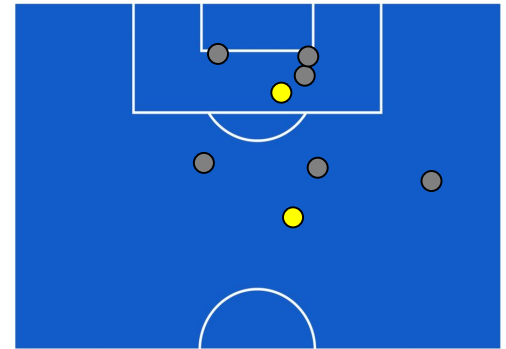

2	Gol	0
4	In porta	2
8	Fuori Porta	6
3	Respinto	0