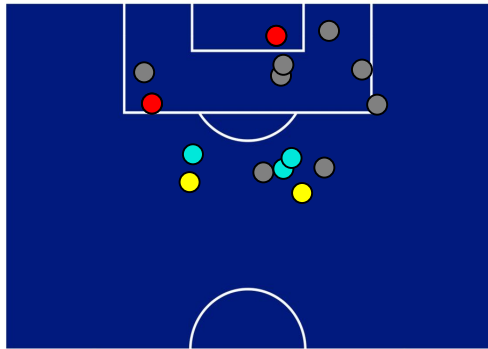

ZONE DI TIRO