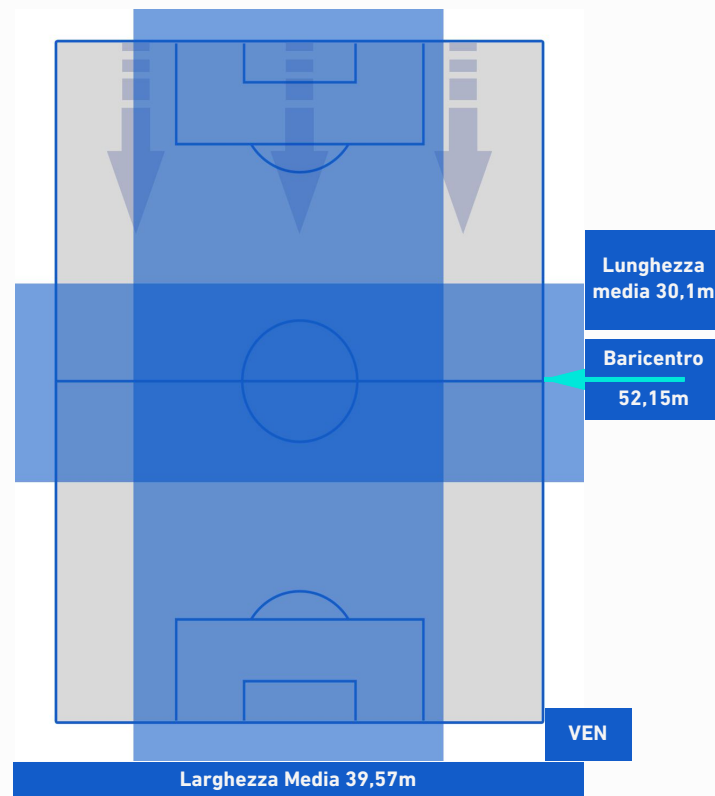

MILAN

2-0

VENEZIA

BARICENTRO POSSESSO PROPRIO