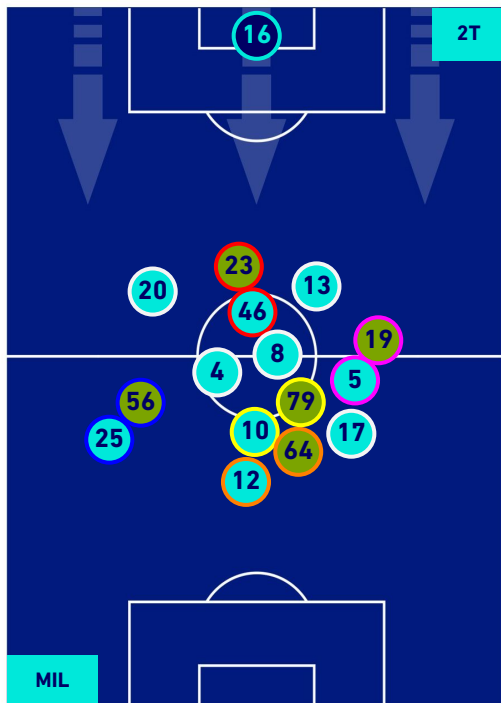

## HEATMAP

Milano 22/09/2021 STADIO GIUSEPPE MEAZZA - 20:45

MILAN

2-0

VENEZIA

## POSIZIONI MEDIE

Legenda:

- |                 |                                      |                  |
|-----------------|--------------------------------------|------------------|
| 1^ Sostituzione | Giocatore Entrato                    | Giocatore Uscito |
| 2^ Sostituzione | Giocatore Entrato                    | Giocatore Uscito |
| 3^ Sostituzione | Giocatore Entrato                    | Giocatore Uscito |
| 4^ Sostituzione | Giocatore Entrato                    | Giocatore Uscito |
| 5^ Sostituzione | Giocatore Entrato                    | Giocatore Uscito |
|                 | Giocatore Entrato in sostituzione di | Giocatore Uscito |
|                 | Giocatore Entrato in sostituzione di | Giocatore Uscito |
|                 | Giocatore Entrato in sostituzione di | Giocatore Uscito |
|                 | Giocatore Entrato in sostituzione di | Giocatore Uscito |
|                 | Giocatore Entrato in sostituzione di | Giocatore Uscito |