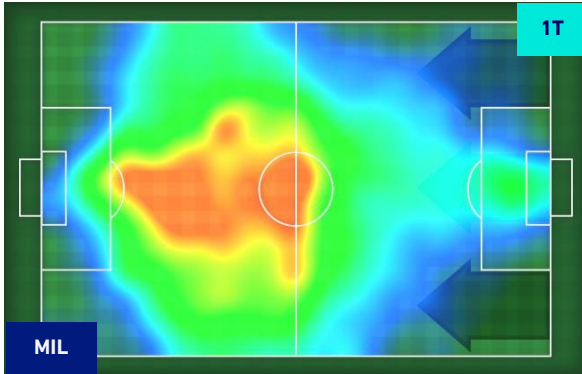

MILAN

2-0

VENEZIA

RANKING GIOCATORI [Performance Chilometriche-Velocistiche]

Jog - Run - Sprint (km)			
1	SANDRO TONALI	totale km 11.725	
	2.387	8.298	1.04
2	ISMAEL BENNACER	totale km 11.261	
	2.737	7.677	0.847
3	PIERRE KALULU	totale km 11.027	
	2.755	7.295	0.977
4	ALESSIO ROMAGNOLI	totale km 10.379	
	2.827	7.12	0.432
5	RAFAEL LEAO	totale km 10.056	
	3.4	5.523	1.133

Velocità media in Run (km/h)			
1	S. TONALI	MIL	7.9
2	A. FLORENZI	MIL	7.4
3	F. KESSIE	MIL	7.4
4	A. SAELEMAEKERS	MIL	7.4
5	P. PELLEGRINI	MIL	7.3

Velocità in Sprint (km/h)			
1	P. KALULU	MIL	33.4
2	R. LEAO	MIL	32.63
3	A. REBIC	MIL	31.2
4	M. GABBIA	MIL	30.01

Jog - Run - Sprint (km)			
1	GIANLUCA BUSIO	totale km 11.602	
	2.292	8.469	0.841
2	MATTIA ARAMU	totale km 10.429	
	2.986	6.621	0.822
3	MATTIA CALDARA	totale km 10.143	
	2.564	7.084	0.495
4	PIETRO CECCARONI	totale km 10.081	
	2.521	6.89	0.67
5	ANTONIO VACCA	totale km 9.909	
	2.141	7.14	0.628

Velocità media in Run (km/h)			
1	F. FORTE	VEN	8
2	D. PERETZ	VEN	8
3	G. BUSIO	VEN	7.4
4	D. JOHNSEN	VEN	7.4
5	T. TESSMANN	VEN	7.4

Velocità in Sprint (km/h)			
1	D. JOHNSEN	VEN	32.05
2	C. MOLINARO	VEN	29.89
3	T. EBUEHI	VEN	29.79
4	P. CECCARONI	VEN	29.52

PERFORMANCE DI SQUADRA [Chilometriche-Velocistiche]

Distanza percorsa (km)	108.585
Velocità Media (km/h)	6.7

Jog-Run-Sprint (km 108.585)		
28.422	70.088	10.075

Distanza percorsa (km)	109.075
Velocità Media (km/h)	6.7

Jog-Run-Sprint (km 109.075)		
25.963	74.129	8.983

I dati fisici sono relativi alla rilevazione live e potranno differire da quelli certificati consegnati successivamente agli staff tecnici

Milano 22/09/2021 STADIO GIUSEPPE MEAZZA - 20:45

MILAN

2-0

VENEZIA

HEATMAP