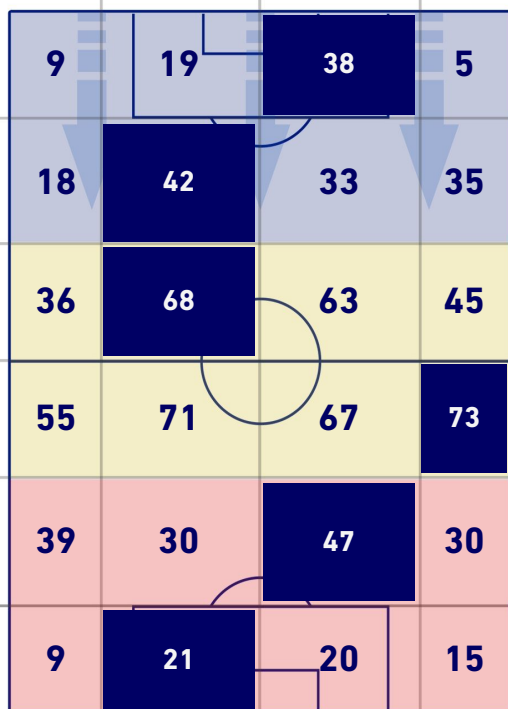

TOCCHI PALLA