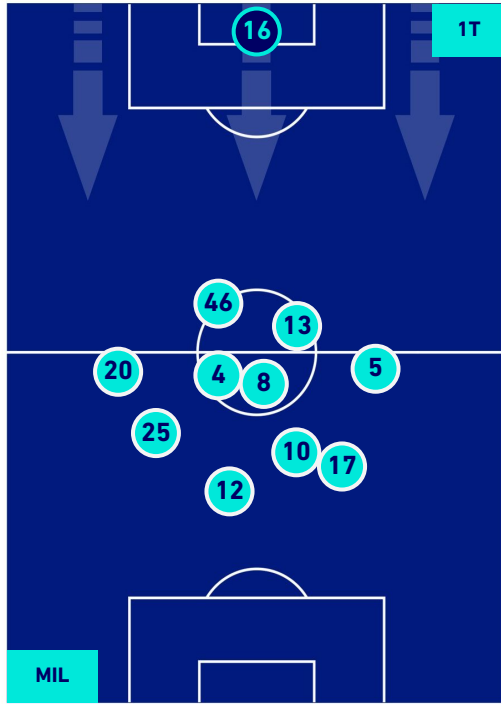

## HEATMAP

Milano 22/09/2021 STADIO GIUSEPPE MEAZZA - 20:45

MILAN

2-0

VENEZIA

## POSIZIONI MEDIE

Legenda:

- |                 |                                      |                  |
|-----------------|--------------------------------------|------------------|
| 1^ Sostituzione | Giocatore Entrato                    | Giocatore Uscito |
| 2^ Sostituzione | Giocatore Entrato                    | Giocatore Uscito |
| 3^ Sostituzione | Giocatore Entrato                    | Giocatore Uscito |
| 4^ Sostituzione | Giocatore Entrato                    | Giocatore Uscito |
| 5^ Sostituzione | Giocatore Entrato                    | Giocatore Uscito |
|                 | Giocatore Entrato in sostituzione di | Giocatore Uscito |
|                 | Giocatore Entrato in sostituzione di | Giocatore Uscito |
|                 | Giocatore Entrato in sostituzione di | Giocatore Uscito |
|                 | Giocatore Entrato in sostituzione di | Giocatore Uscito |
|                 | Giocatore Entrato in sostituzione di | Giocatore Uscito |