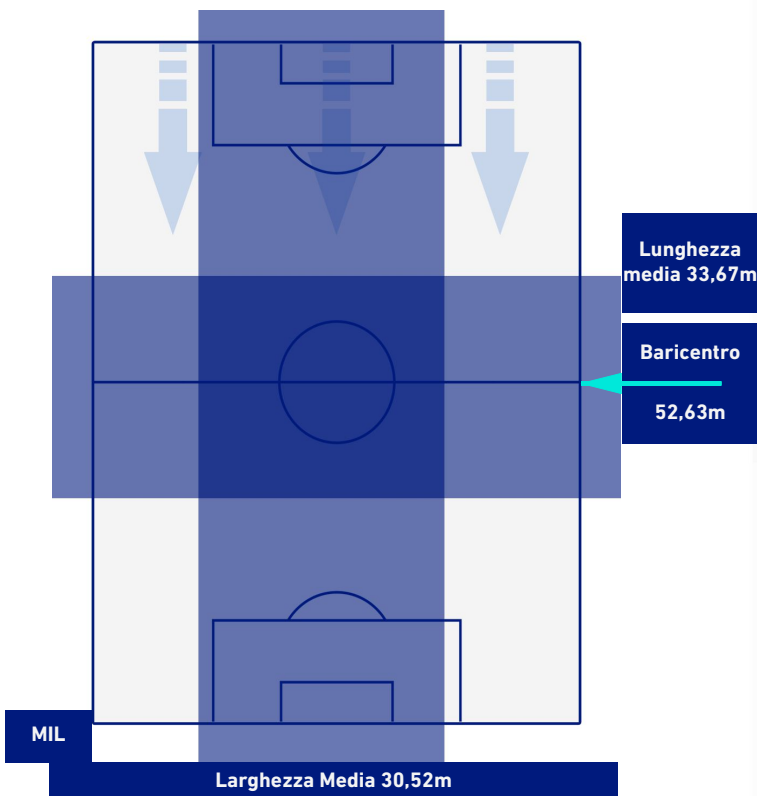

## BARICENTRO 2° TEMPO

MILAN

2-0

VENEZIA

## BARICENTRO POSSESSO AVVERSARIO

Milano 22/09/2021 STADIO GIUSEPPE MEAZZA - 20:45

MILAN

2-0

VENEZIA