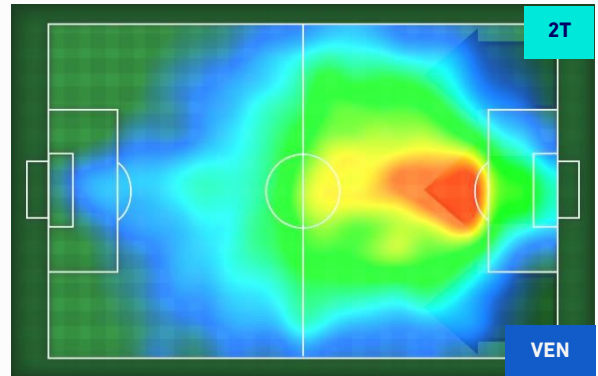

MILAN

2-0

VENEZIA

RANKING GIOCATORI [Performance Chilometriche-Velocistiche]

Jog - Run - Sprint (km)			
1	SANDRO TONALI	totale km 11.725	
	2.387	8.298	1.04
2	ISMAEL BENNACER	totale km 11.261	
	2.737	7.677	0.847
3	PIERRE KALULU	totale km 11.027	
	2.755	7.295	0.977
4	ALESSIO ROMAGNOLI	totale km 10.379	
	2.827	7.12	0.432
5	RAFAEL LEAO	totale km 10.056	
	3.4	5.523	1.133

Velocità media in Run (km/h)			
1	S. TONALI	MIL	7.9
2	A. FLORENZI	MIL	7.4
3	F. KESSIE	MIL	7.4
4	A. SAELEMAEKERS	MIL	7.4
5	P. PELLEGRINI	MIL	7.3

Velocità in Sprint (km/h)			
1	P. KALULU	MIL	33.4
2	R. LEAO	MIL	32.63
3	A. REBIC	MIL	31.2
4	M. GABBIA	MIL	30.01

Jog - Run - Sprint (km)			
1	GIANLUCA BUSIO	totale km 11.602	
	2.292	8.469	0.841
2	MATTIA ARAMU	totale km 10.429	
	2.986	6.621	0.822
3	MATTIA CALDARA	totale km 10.143	
	2.564	7.084	0.495
4	PIETRO CECCARONI	totale km 10.081	
	2.521	6.89	0.67
5	ANTONIO VACCA	totale km 9.909	
	2.141	7.14	0.628

Velocità media in Run (km/h)			
1	F. FORTE	VEN	8
2	D. PERETZ	VEN	8
3	G. BUSIO	VEN	7.4
4	D. JOHNSEN	VEN	7.4
5	T. TESSMANN	VEN	7.4

Velocità in Sprint (km/h)			
1	D. JOHNSEN	VEN	32.05
2	C. MOLINARO	VEN	29.89
3	T. EBUEHI	VEN	29.79
4	P. CECCARONI	VEN	29.52

PERFORMANCE DI SQUADRA [Chilometriche-Velocistiche]

Distanza percorsa (km)	108.585
Velocità Media (km/h)	6.7

Jog-Run-Sprint (km 108.585)		
28.422	70.088	10.075

Distanza percorsa (km)	109.075
Velocità Media (km/h)	6.7

Jog-Run-Sprint (km 109.075)		
25.963	74.129	8.983

I dati fisici sono relativi alla rilevazione live e potranno differire da quelli certificati consegnati successivamente agli staff tecnici

Milano 22/09/2021 STADIO GIUSEPPE MEAZZA - 20:45

MILAN

2-0

VENEZIA

HEATMAP