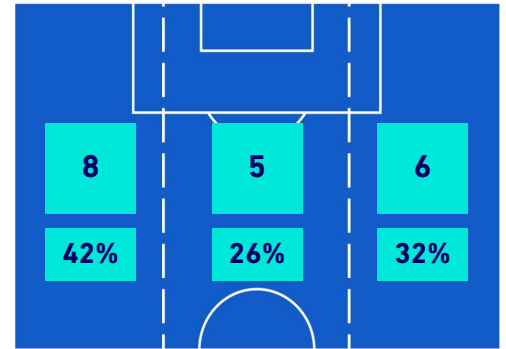

34	Azioni di attacco	19
15	Tiri totali	8
8	Occasioni da gol	2