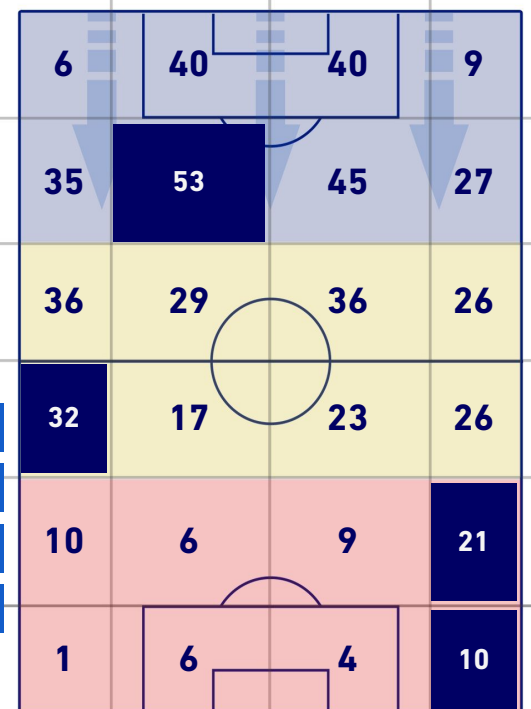

## ZONE DI TIRO

2	Gol	0
4	In porta	2
8	Fuori Porta	6
3	Respinto	0

## TOCCHI PALLA

888	Palloni giocati totali	547
199	DIFESA	255
478	CENTROCAMPO	225
211	ATTACCO	67

41	Tocchi area avversaria	10	
A. REBIC	8	3	F. FORTE
B. DIAZ	7	2	T. HENRY
R. LEAO	6	2	M. CALDARA

Milano 22/09/2021 STADIO GIUSEPPE MEAZZA - 20:45