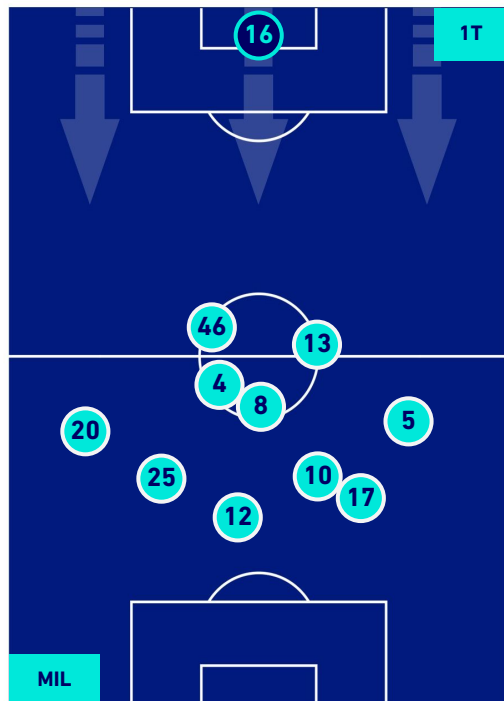

MILAN

2-0

VENEZIA

POSIZIONI MEDIE POSSESSO PALLA [proprio]

Legenda:

1ª Sostituzione	Giocatore Entrato	Giocatore Uscito
2ª Sostituzione	Giocatore Entrato	Giocatore Uscito
3ª Sostituzione	Giocatore Entrato	Giocatore Uscito
4ª Sostituzione	Giocatore Entrato	Giocatore Uscito
5ª Sostituzione	Giocatore Entrato	Giocatore Uscito
	Giocatore Entrato in sostituzione di	Giocatore Uscito
	Giocatore Entrato in sostituzione di	Giocatore Uscito
	Giocatore Entrato in sostituzione di	Giocatore Uscito
	Giocatore Entrato in sostituzione di	Giocatore Uscito
	Giocatore Entrato in sostituzione di	Giocatore Uscito