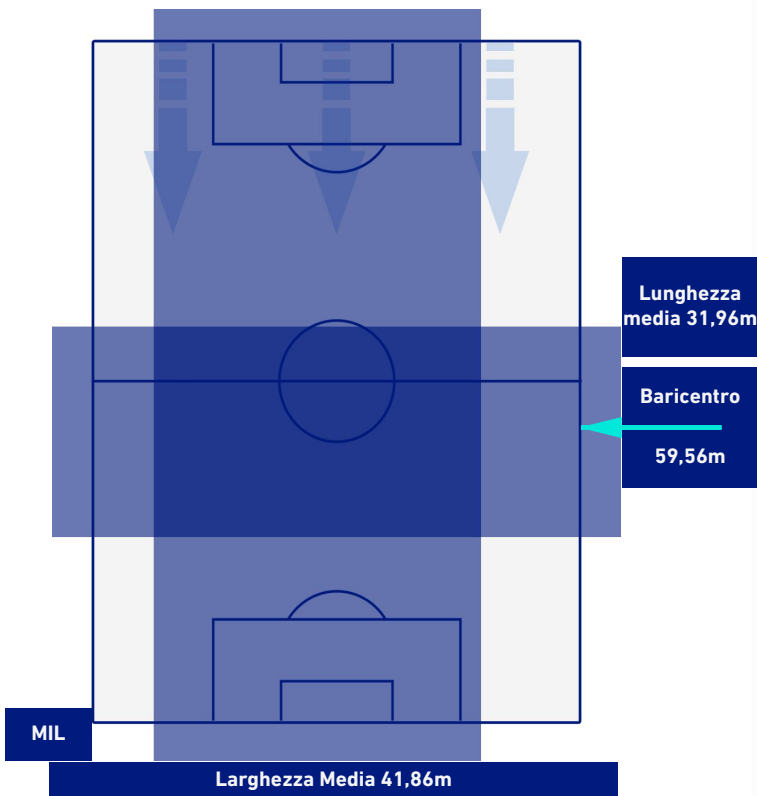

MILAN

2-0

VENEZIA

BARICENTRO POSSESSO PROPRIO