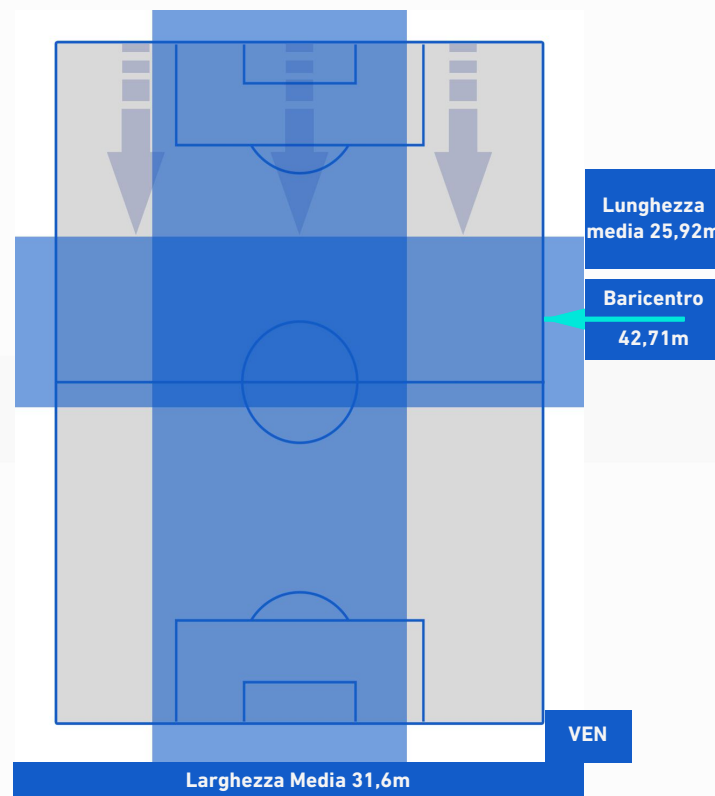

BARICENTRO POSSESSO AVVERSARIO