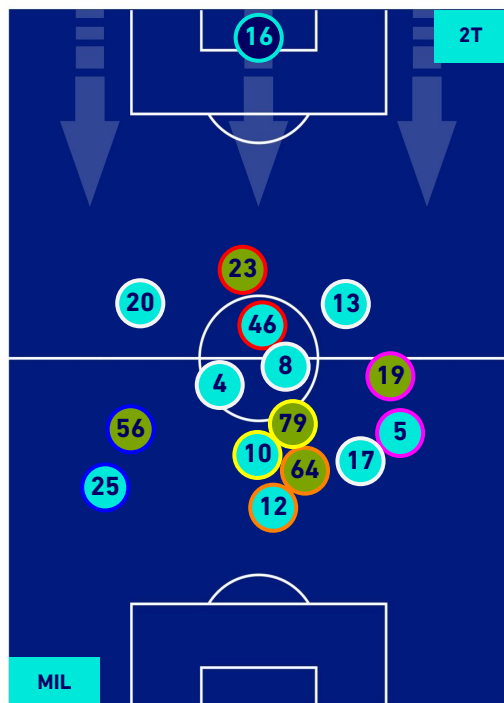

MILAN

2-0

VENEZIA

POSIZIONI MEDIE POSSESSO PALLA [proprio]

Legenda:

1ª Sostituzione	Giocatore Entrato	Giocatore Uscito
2ª Sostituzione	Giocatore Entrato	Giocatore Uscito
3ª Sostituzione	Giocatore Entrato	Giocatore Uscito
4ª Sostituzione	Giocatore Entrato	Giocatore Uscito
5ª Sostituzione	Giocatore Entrato	Giocatore Uscito
	Giocatore Entrato in sostituzione di	Giocatore Uscito
	Giocatore Entrato in sostituzione di	Giocatore Uscito
	Giocatore Entrato in sostituzione di	Giocatore Uscito
	Giocatore Entrato in sostituzione di	Giocatore Uscito
	Giocatore Entrato in sostituzione di	Giocatore Uscito