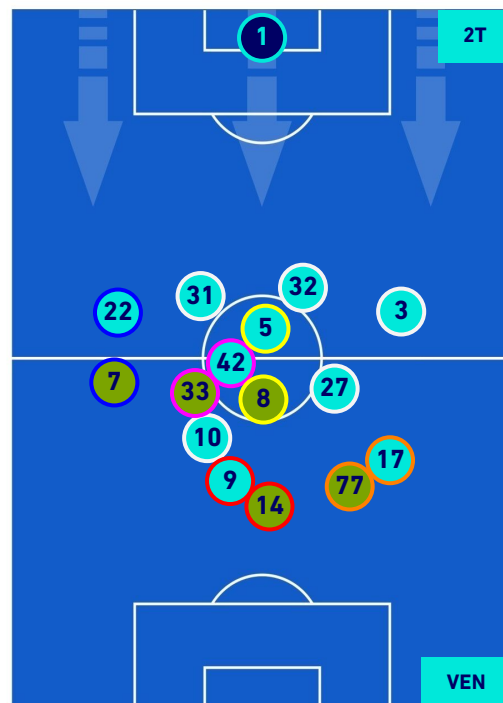

MILAN

2-0

VENEZIA

POSIZIONI MEDIE POSSESSO PALLA [proprio]

Legenda:

1ª Sostituzione	Giocatore Entrato	Giocatore Uscito
2ª Sostituzione	Giocatore Entrato	Giocatore Uscito
3ª Sostituzione	Giocatore Entrato	Giocatore Uscito
4ª Sostituzione	Giocatore Entrato	Giocatore Uscito
5ª Sostituzione	Giocatore Entrato	Giocatore Uscito
	Giocatore Entrato in sostituzione di	Giocatore Uscito
	Giocatore Entrato in sostituzione di	Giocatore Uscito
	Giocatore Entrato in sostituzione di	Giocatore Uscito
	Giocatore Entrato in sostituzione di	Giocatore Uscito
	Giocatore Entrato in sostituzione di	Giocatore Uscito