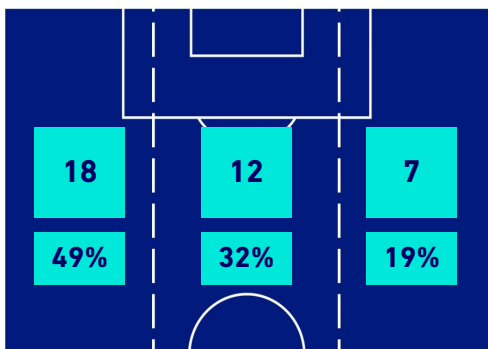

CAGLIARI

0-2

EMPOLI

BILANCIAMENTO OFFENSIVO