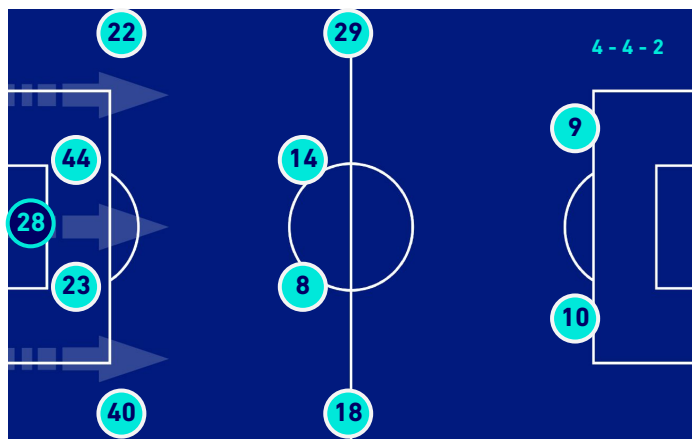

## FORMAZIONI

CAGLIARI	
28	ALESSIO CRAGNO (P)
40	SEBASTIAN WALUKIEWICZ
23	LUCA CEPPELLI
44	ANDREA CARBONI
22	CHARALAMPOS LYKOGIANNIS
18	NAHITAN NANDEZ
8	RAZVAN MARIN
14	ALESSANDRO DEIOLA
29	DALBERT
10	JOAO PEDRO
9	KEITA