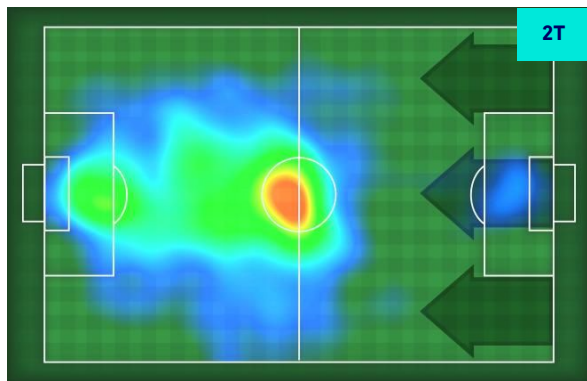

CAGLIARI

0-2

EMPOLI

GIOCATORI CHIAVE

KEITA 9

Ruolo:	Attaccante
Presenze in Serie A:	161
Gol in Serie A:	39
Data Nascita:	08/03/1995
Nazionalità:	SEN

Jog 31% - Run 62% - Sprint 7% Km 9.789

3.047	6.032	0.71

Statistiche

Minuti giocati	96'
Occasioni da gol	1
Tiri	4
Palle giocate	41
Passaggi riusciti	16
Passaggi riusciti/tentati (%)	84%
Passaggi chiave	1
Recuperi	2
Falli subiti	3

FEDERICO DI FRANCESCO 11

Ruolo:	Attaccante
Presenze in Serie A:	96
Gol in Serie A:	9
Data Nascita:	14/06/1994
Nazionalità:	ITA

Jog 21% - Run 70% - Sprint 9% Km 9.512

1.985	6.664	0.863

Statistiche

Minuti giocati	84'
Gol	1
Occasioni da gol	2
Tiri	3
Tiri in porta	1(1)
Palle giocate	48
Passaggi riusciti	24
Passaggi riusciti/tentati (%)	86%
Recuperi	4
Falli subiti	2

HeatMap