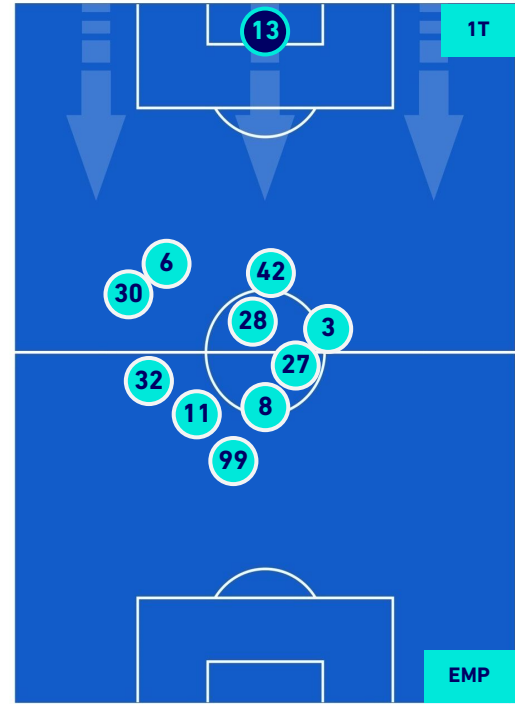

## HEATMAP

**CAGLIARI**

**0-2**

**EMPOLI**

## POSIZIONI MEDIE

- Legenda:**
- 1ª Sostituzione
  - Giocatore Entrato
  - Giocatore Uscito
  - 
  - 2ª Sostituzione
  - Giocatore Entrato
  - Giocatore Uscito
  - Giocatore Entrato in sostituzione di
  - Giocatore Entrato in sostituzione di
  - 3ª Sostituzione
  - Giocatore Entrato
  - Giocatore Uscito
  - Giocatore Entrato in sostituzione di
  - Giocatore Entrato in sostituzione di
  - 4ª Sostituzione
  - Giocatore Entrato
  - Giocatore Uscito
  - Giocatore Entrato in sostituzione di
  - Giocatore Entrato in sostituzione di
  - 5ª Sostituzione
  - Giocatore Entrato
  - Giocatore Uscito
  - Giocatore Entrato in sostituzione di
  - Giocatore Entrato in sostituzione di