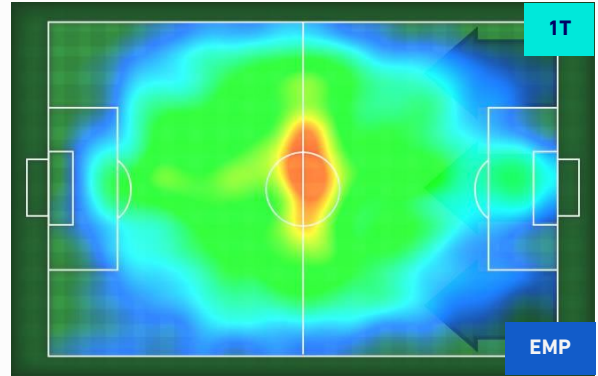

CAGLIARI

0-2

EMPOLI

RANKING GIOCATORI [Performance Chilometriche-Velocistiche]

Jog - Run - Sprint (km)			
1	RAZVAN MARIN	totale km 12.493	
	2.628	8.918	0.947
2	NAHITAN NANDEZ	totale km 11.009	
	3.085	6.878	1.046
3	JOAO PEDRO	totale km 10.222	
	2.839	6.678	0.705
4	KEITA	totale km 9.789	
	3.047	6.032	0.71
5	DALBERT	totale km 9.745	
	2.45	6.249	1.046

Velocità media in Run (km/h)		
1	A. DEIOLA	CAG 8.4
2	R. MARIN	CAG 8.1
3	G. PEREIRO	CAG 8.1
4	K. STROOTMAN	CAG 7.7
5	M. CACERES	CAG 7.4

Velocità in Sprint (km/h)		
1	JOAO PEDRO	CAG 34.73
2	L. CEPPELLI	CAG 32.32
3	R. MARIN	CAG 32.29
4	C. LYKOGIANNIS	CAG 31.78

Jog - Run - Sprint (km)			
1	LIAM HENDERSON	totale km 12.371	
	2.396	8.751	1.224
2	RICCARDO MARCHIZZA	totale km 10.926	
	2.555	7.554	0.817
3	SZYMON ZURKOWSKI	totale km 10.808	
	2.098	7.664	1.046
4	MATTIA VITI	totale km 10.775	
	2.706	7.418	0.651
5	ANDREA PINAMONTI	totale km 10.57	
	2.432	7.155	0.983

Velocità media in Run (km/h)		
1	K. ASLLANI	EMP 8.9
2	A. LA MANTIA	EMP 8.5
3	L. HENDERSON	EMP 8.3
4	N. HAAS	EMP 8.1
5	S. ZURKOWSKI	EMP 8.1

Velocità in Sprint (km/h)		
1	L. HENDERSON	EMP 31.86
2	S. ZURKOWSKI	EMP 31.78
3	M. VITI	EMP 31.24
4	S. RICCI	EMP 31.13

PERFORMANCE DI SQUADRA [Chilometriche-Velocistiche]

Distanza percorsa (km)	107.766
Velocità Media (km/h)	6.8

Jog-Run-Sprint (km 107.766)		
27.245	72.004	8.517

Distanza percorsa (km)	108.596
Velocità Media (km/h)	7.2

Jog-Run-Sprint (km 108.596)		
24.278	75.15	9.168

I dati fisici sono relativi alla rilevazione live e potranno differire da quelli certificati consegnati successivamente agli staff tecnici

Cagliari 22/09/2021 STADIO UNIPOL DOMUS - 20:45

CAGLIARI

0-2

EMPOLI

HEATMAP