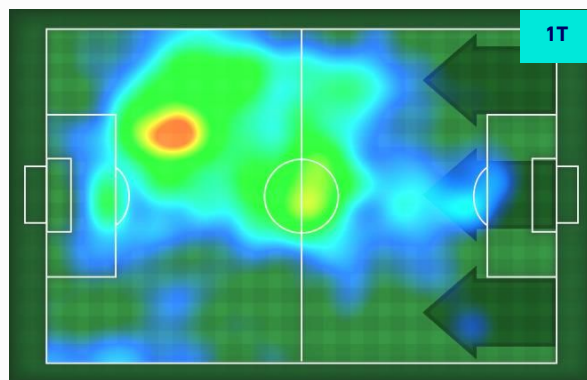

CAGLIARI

0-2

EMPOLI

GIOCATORI CHIAVE

KEITA 9

Ruolo:	Attaccante
Presenze in Serie A:	161
Gol in Serie A:	39
Data Nascita:	08/03/1995
Nazionalità:	SEN

Jog 31% - Run 62% - Sprint 7% Km 9.789

3.047	6.032	0.71

Statistiche

Minuti giocati	96'
Occasioni da gol	1
Tiri	4
Palle giocate	41
Passaggi riusciti	16
Passaggi riusciti/tentati (%)	84%
Passaggi chiave	1
Recuperi	2
Falli subiti	3

FEDERICO DI FRANCESCO 11

Ruolo:	Attaccante
Presenze in Serie A:	96
Gol in Serie A:	9
Data Nascita:	14/06/1994
Nazionalità:	ITA

Jog 21% - Run 70% - Sprint 9% Km 9.512

1.985	6.664	0.863

Statistiche

Minuti giocati	84'
Gol	1
Occasioni da gol	2
Tiri	3
Tiri in porta	1(1)
Palle giocate	48
Passaggi riusciti	24
Passaggi riusciti/tentati (%)	86%
Recuperi	4
Falli subiti	2

HeatMap

HeatMap