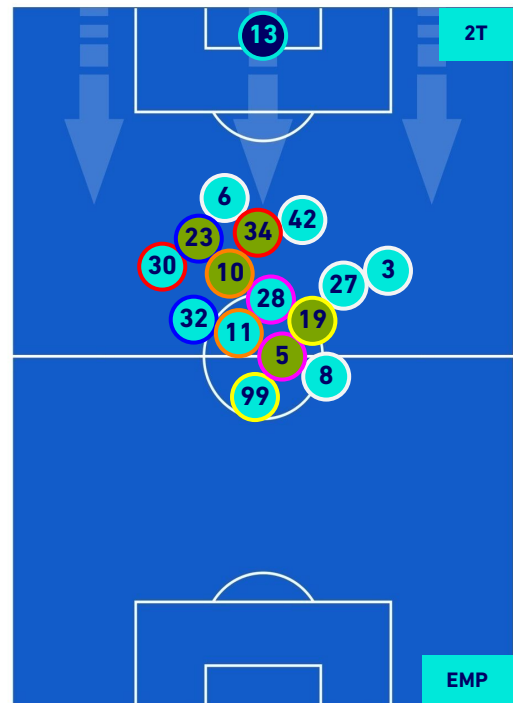

CAGLIARI

0-2

EMPOLI

POSIZIONI MEDIE POSSESSO PALLA [avversario]

1. Legenda:
2. 1ª Sostituzione
   - Giocatore Entrato
   - Giocatore Uscito
   - 2ª Sostituzione
   - Giocatore Entrato
   - Giocatore Uscito
   - Giocatore Entrato in sostituzione di
   - 3ª Sostituzione
   - Giocatore Entrato
   - Giocatore Uscito
   - Giocatore Entrato in sostituzione di
   - 4ª Sostituzione
   - Giocatore Entrato
   - Giocatore Uscito
   - Giocatore Entrato in sostituzione di
   - 5ª Sostituzione
   - Giocatore Entrato
   - Giocatore Uscito
   - Giocatore Entrato in sostituzione di