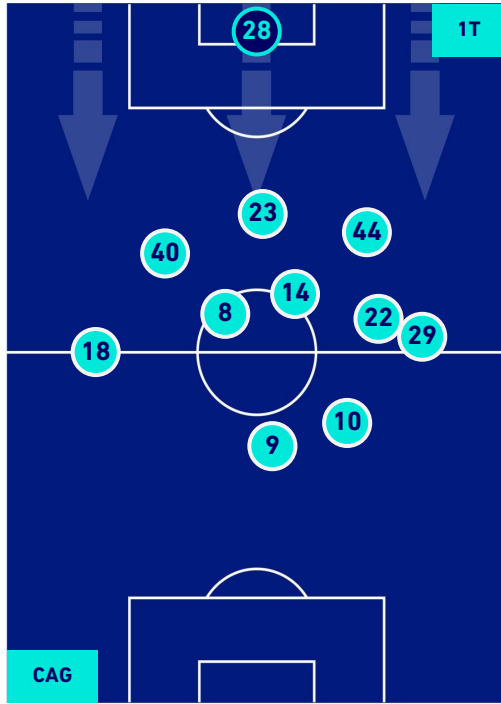

CAGLIARI

0-2

EMPOLI

POSIZIONI MEDIE POSSESSO PALLA [proprio]

Legenda:

1^ Sostituzione	Giocatore Entrato	Giocatore Uscito
2^ Sostituzione	Giocatore Entrato	Giocatore Uscito
3^ Sostituzione	Giocatore Entrato	Giocatore Uscito
4^ Sostituzione	Giocatore Entrato	Giocatore Uscito
5^ Sostituzione	Giocatore Entrato	Giocatore Uscito
	Giocatore Entrato in sostituzione di	Giocatore Uscito
	Giocatore Entrato in sostituzione di	Giocatore Uscito
	Giocatore Entrato in sostituzione di	Giocatore Uscito
	Giocatore Entrato in sostituzione di	Giocatore Uscito
	Giocatore Entrato in sostituzione di	Giocatore Uscito