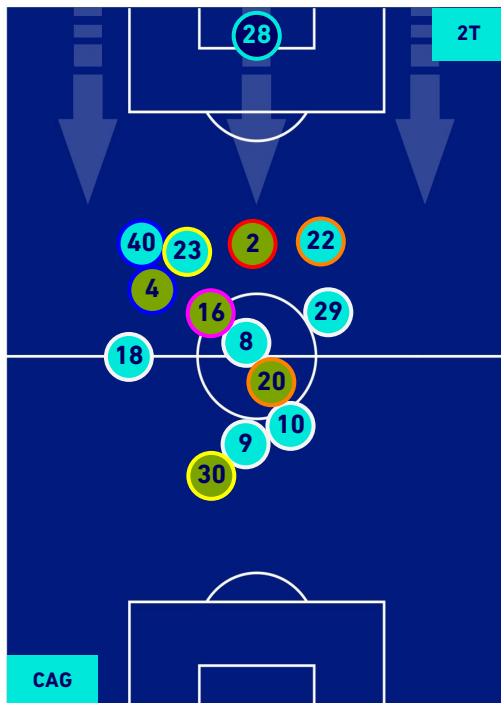

CAGLIARI

0-2

EMPOLI

POSIZIONI MEDIE POSSESSO PALLA [avversario]

1. Legenda:
2. 1ª Sostituzione
   - Giocatore Entrato
   - Giocatore Uscito
   - 2ª Sostituzione
   - Giocatore Entrato
   - Giocatore Uscito
   - Giocatore Entrato in sostituzione di
   - 3ª Sostituzione
   - Giocatore Entrato
   - Giocatore Uscito
   - Giocatore Entrato in sostituzione di
   - 4ª Sostituzione
   - Giocatore Entrato
   - Giocatore Uscito
   - Giocatore Entrato in sostituzione di
   - 5ª Sostituzione
   - Giocatore Entrato
   - Giocatore Uscito
   - Giocatore Entrato in sostituzione di