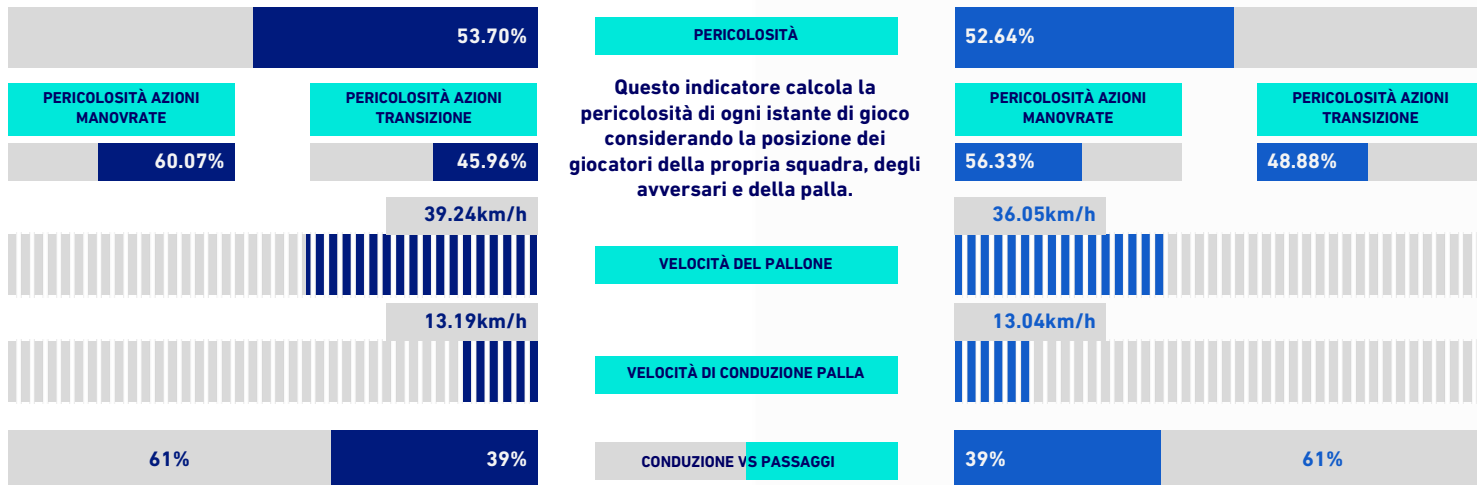

**CAGLIARI**

**0-2**

**EMPOLI**

## VIRTUAL COACH

### INDICATORI DI SQUADRA