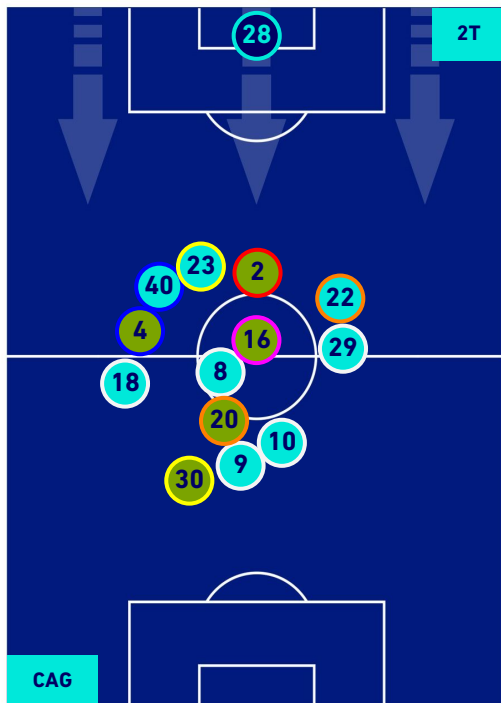

## HEATMAP

**CAGLIARI**

**0-2**

**EMPOLI**

## POSIZIONI MEDIE

- Legenda:**
- 1ª Sostituzione
  - Giocatore Entrato
  - Giocatore Uscito
  - 
  - 2ª Sostituzione
  - Giocatore Entrato
  - Giocatore Uscito
  - Giocatore Entrato in sostituzione di
  - Giocatore Entrato in sostituzione di
  - 3ª Sostituzione
  - Giocatore Entrato
  - Giocatore Uscito
  - Giocatore Entrato in sostituzione di
  - Giocatore Entrato in sostituzione di
  - 4ª Sostituzione
  - Giocatore Entrato
  - Giocatore Uscito
  - Giocatore Entrato in sostituzione di
  - Giocatore Entrato in sostituzione di
  - 5ª Sostituzione
  - Giocatore Entrato
  - Giocatore Uscito
  - Giocatore Entrato in sostituzione di
  - Giocatore Entrato in sostituzione di