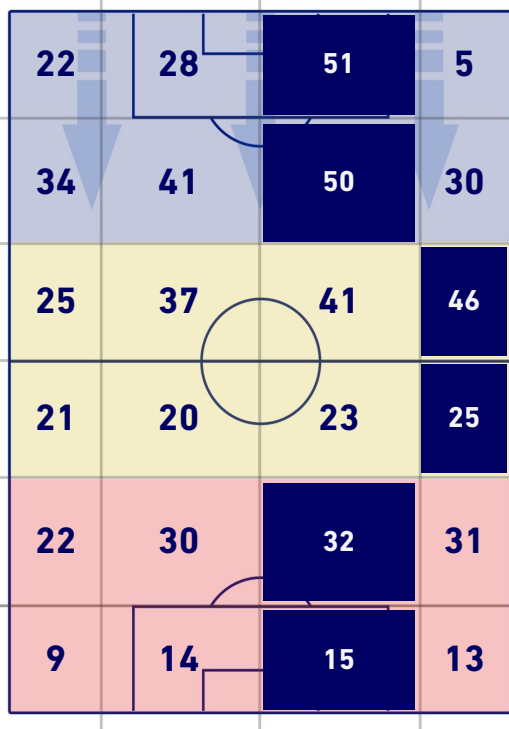

## TOCCHI PALLA

665	Palloni giocati totali	676
261	DIFESA	211
238	CENTROCAMPO	303
166	ATTACCO	162

29	Tocchi area avversaria	20	
JOAO PEDRO	9	8	A. PINAMONTI
D. GODIN	4	3	L. HENDERSON
C. LYKOGIANNIS	3	2	F. DI FRANCESCO