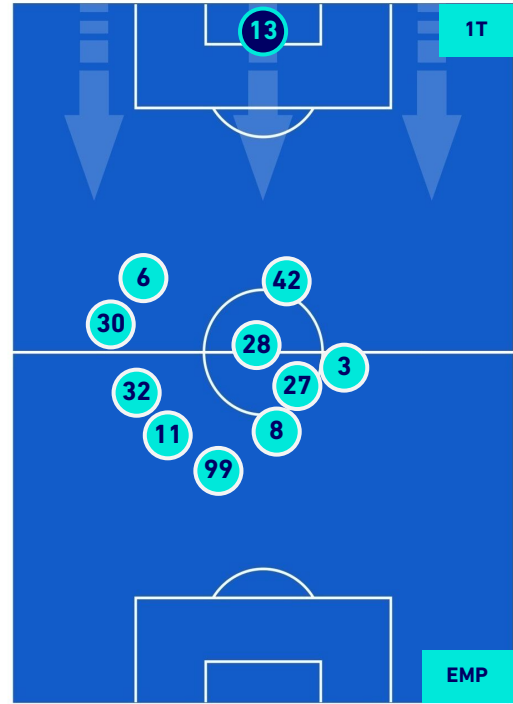

CAGLIARI

0-2

EMPOLI

POSIZIONI MEDIE POSSESSO PALLA [proprio]

Legenda:

1^ Sostituzione	Giocatore Entrato	Giocatore Uscito
2^ Sostituzione	Giocatore Entrato	Giocatore Uscito
3^ Sostituzione	Giocatore Entrato	Giocatore Uscito
4^ Sostituzione	Giocatore Entrato	Giocatore Uscito
5^ Sostituzione	Giocatore Entrato	Giocatore Uscito
	Giocatore Entrato in sostituzione di	Giocatore Uscito
	Giocatore Entrato in sostituzione di	Giocatore Uscito
	Giocatore Entrato in sostituzione di	Giocatore Uscito
	Giocatore Entrato in sostituzione di	Giocatore Uscito
	Giocatore Entrato in sostituzione di	Giocatore Uscito