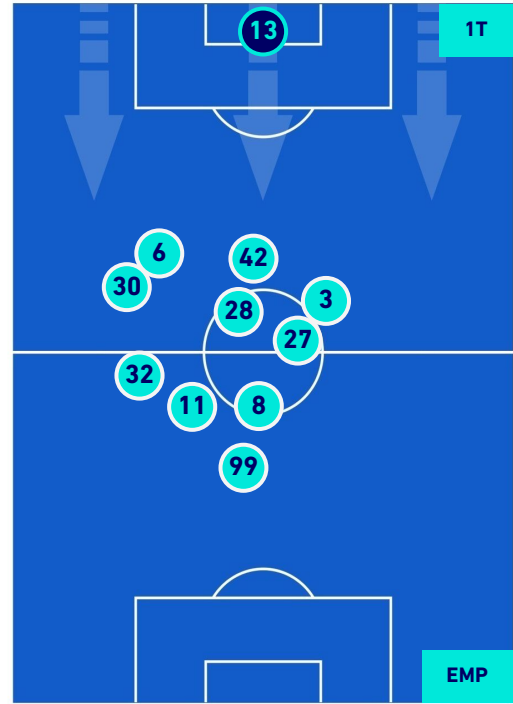

CAGLIARI

0-2

EMPOLI

POSIZIONI MEDIE POSSESSO PALLA [avversario]

1. Legenda:
2. 1ª Sostituzione
   - Giocatore Entrato
   - Giocatore Uscito
   - 2ª Sostituzione
   - Giocatore Entrato
   - Giocatore Uscito
   - Giocatore Entrato in sostituzione di
   - 3ª Sostituzione
   - Giocatore Entrato
   - Giocatore Uscito
   - Giocatore Entrato in sostituzione di
   - 4ª Sostituzione
   - Giocatore Entrato
   - Giocatore Uscito
   - Giocatore Entrato in sostituzione di
   - 5ª Sostituzione
   - Giocatore Entrato
   - Giocatore Uscito
   - Giocatore Entrato in sostituzione di