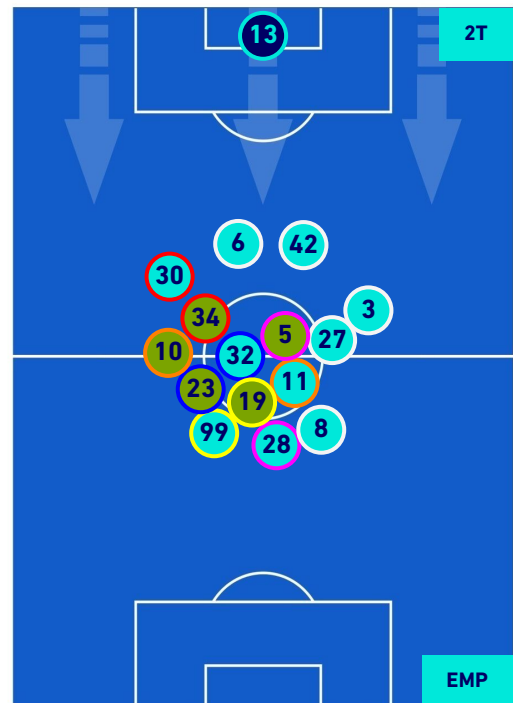

CAGLIARI

0-2

EMPOLI

POSIZIONI MEDIE POSSESSO PALLA [proprio]

Legenda:

1^ Sostituzione	Giocatore Entrato	Giocatore Uscito
2^ Sostituzione	Giocatore Entrato	Giocatore Uscito
3^ Sostituzione	Giocatore Entrato	Giocatore Uscito
4^ Sostituzione	Giocatore Entrato	Giocatore Uscito
5^ Sostituzione	Giocatore Entrato	Giocatore Uscito
	Giocatore Entrato in sostituzione di	Giocatore Uscito
	Giocatore Entrato in sostituzione di	Giocatore Uscito
	Giocatore Entrato in sostituzione di	Giocatore Uscito
	Giocatore Entrato in sostituzione di	Giocatore Uscito
	Giocatore Entrato in sostituzione di	Giocatore Uscito