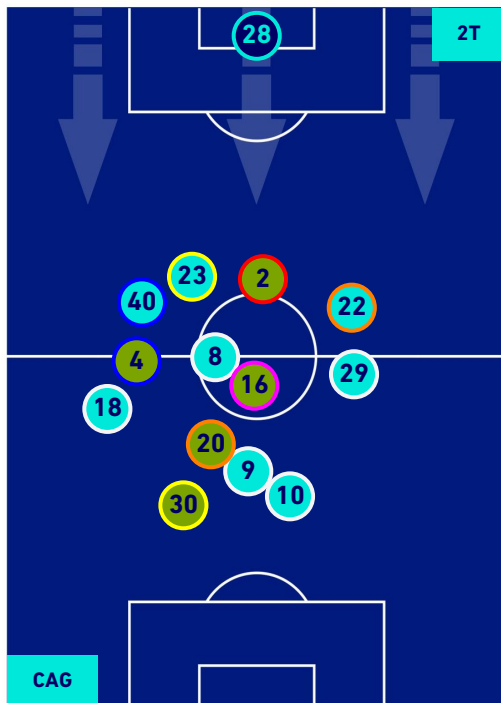

CAGLIARI

0-2

EMPOLI

POSIZIONI MEDIE POSSESSO PALLA [proprio]

Legenda:

1^ Sostituzione	Giocatore Entrato	Giocatore Uscito
2^ Sostituzione	Giocatore Entrato	Giocatore Uscito
3^ Sostituzione	Giocatore Entrato	Giocatore Uscito
4^ Sostituzione	Giocatore Entrato	Giocatore Uscito
5^ Sostituzione	Giocatore Entrato	Giocatore Uscito
	Giocatore Entrato in sostituzione di	Giocatore Uscito
	Giocatore Entrato in sostituzione di	Giocatore Uscito
	Giocatore Entrato in sostituzione di	Giocatore Uscito
	Giocatore Entrato in sostituzione di	Giocatore Uscito
	Giocatore Entrato in sostituzione di	Giocatore Uscito