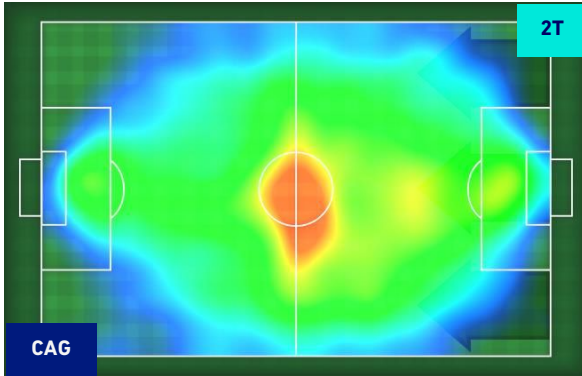

CAGLIARI

0-2

EMPOLI

RANKING GIOCATORI [Performance Chilometriche-Velocistiche]

Jog - Run - Sprint (km)			
1	RAZVAN MARIN	totale km 12.493	
	2.628	8.918	0.947
2	NAHITAN NANDEZ	totale km 11.009	
	3.085	6.878	1.046
3	JOAO PEDRO	totale km 10.222	
	2.839	6.678	0.705
4	KEITA	totale km 9.789	
	3.047	6.032	0.71
5	DALBERT	totale km 9.745	
	2.45	6.249	1.046

Velocità media in Run (km/h)		
1	A. DEIOLA	CAG 8.4
2	R. MARIN	CAG 8.1
3	G. PEREIRO	CAG 8.1
4	K. STROOTMAN	CAG 7.7
5	M. CACERES	CAG 7.4

Velocità in Sprint (km/h)		
1	JOAO PEDRO	CAG 34.73
2	L. CEPPELLI	CAG 32.32
3	R. MARIN	CAG 32.29
4	C. LYKOGIANNIS	CAG 31.78

Jog - Run - Sprint (km)			
1	LIAM HENDERSON	totale km 12.371	
	2.396	8.751	1.224
2	RICCARDO MARCHIZZA	totale km 10.926	
	2.555	7.554	0.817
3	SZYMON ZURKOWSKI	totale km 10.808	
	2.098	7.664	1.046
4	MATTIA VITI	totale km 10.775	
	2.706	7.418	0.651
5	ANDREA PINAMONTI	totale km 10.57	
	2.432	7.155	0.983

Velocità media in Run (km/h)		
1	K. ASLLANI	EMP 8.9
2	A. LA MANTIA	EMP 8.5
3	L. HENDERSON	EMP 8.3
4	N. HAAS	EMP 8.1
5	S. ZURKOWSKI	EMP 8.1

Velocità in Sprint (km/h)		
1	L. HENDERSON	EMP 31.86
2	S. ZURKOWSKI	EMP 31.78
3	M. VITI	EMP 31.24
4	S. RICCI	EMP 31.13

PERFORMANCE DI SQUADRA [Chilometriche-Velocistiche]

Distanza percorsa (km)	107.766
Velocità Media (km/h)	6.8

Jog-Run-Sprint (km 107.766)		
27.245	72.004	8.517

Distanza percorsa (km)	108.596
Velocità Media (km/h)	7.2

Jog-Run-Sprint (km 108.596)		
24.278	75.15	9.168

I dati fisici sono relativi alla rilevazione live e potranno differire da quelli certificati consegnati successivamente agli staff tecnici

Cagliari 22/09/2021 STADIO UNIPOL DOMUS - 20:45

CAGLIARI

0-2

EMPOLI

HEATMAP