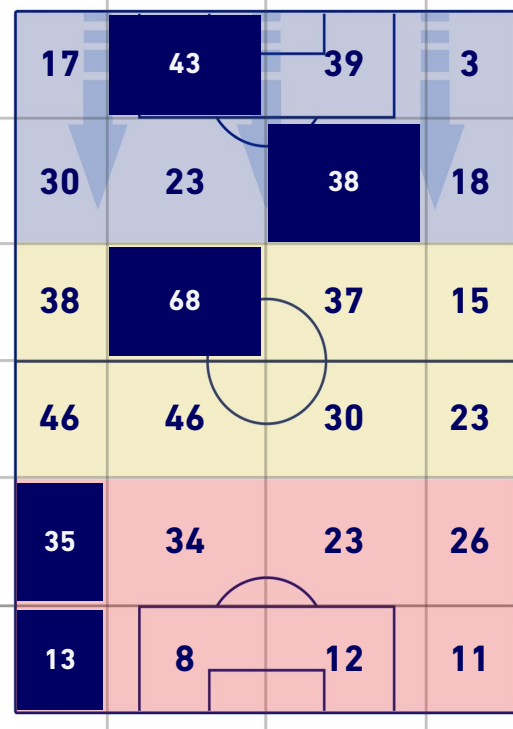

## ZONE DI TIRO

0	Gol	2
1	In porta	5
8	Fuori Porta	7
7	Respinto	5

## TOCCHI PALLA

665	Palloni giocati totali	676
261	DIFESA	211
238	CENTROCAMPO	303
166	ATTACCO	162

29	Tocchi area avversaria	20	
JOAO PEDRO	9	8	A. PINAMONTI
D. GODIN	4	3	L. HENDERSON
C. LYKOGIANNIS	3	2	F. DI FRANCESCO