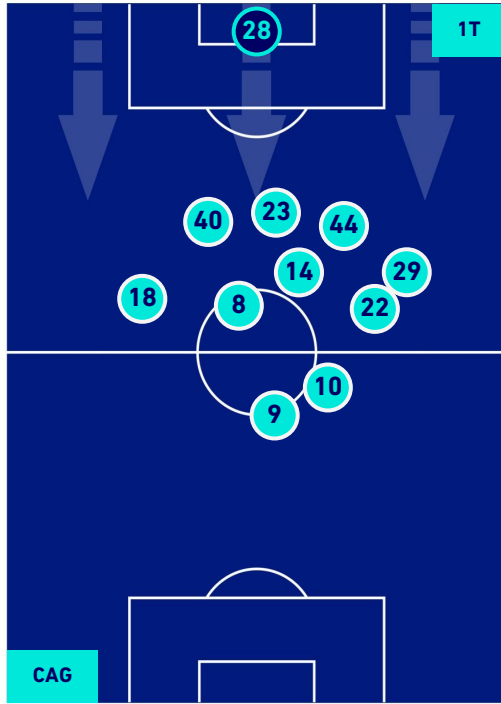

CAGLIARI

0-2

EMPOLI

POSIZIONI MEDIE POSSESSO PALLA [avversario]

1. Legenda:
2. 1ª Sostituzione
   - Giocatore Entrato
   - Giocatore Uscito
   - 2ª Sostituzione
   - Giocatore Entrato
   - Giocatore Uscito
   - Giocatore Entrato in sostituzione di
   - 3ª Sostituzione
   - Giocatore Entrato
   - Giocatore Uscito
   - Giocatore Entrato in sostituzione di
   - 4ª Sostituzione
   - Giocatore Entrato
   - Giocatore Uscito
   - Giocatore Entrato in sostituzione di
   - 5ª Sostituzione
   - Giocatore Entrato
   - Giocatore Uscito
   - Giocatore Entrato in sostituzione di