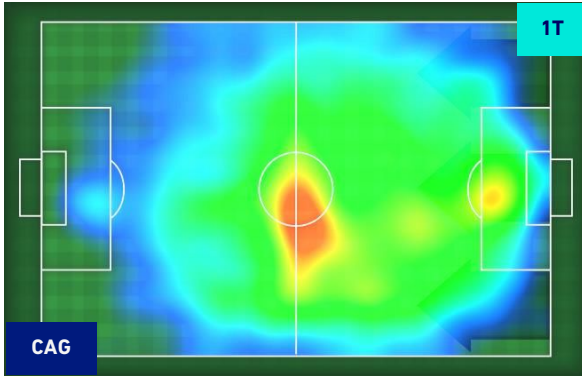

CAGLIARI

0-2

EMPOLI

RANKING GIOCATORI [Performance Chilometriche-Velocistiche]

Jog - Run - Sprint (km)			
1	RAZVAN MARIN	totale km 12.493	
	2.628	8.918	0.947
2	NAHITAN NANDEZ	totale km 11.009	
	3.085	6.878	1.046
3	JOAO PEDRO	totale km 10.222	
	2.839	6.678	0.705
4	KEITA	totale km 9.789	
	3.047	6.032	0.71
5	DALBERT	totale km 9.745	
	2.45	6.249	1.046

Velocità media in Run (km/h)		
1	A. DEIOLA	CAG 8.4
2	R. MARIN	CAG 8.1
3	G. PEREIRO	CAG 8.1
4	K. STROOTMAN	CAG 7.7
5	M. CACERES	CAG 7.4

Velocità in Sprint (km/h)		
1	JOAO PEDRO	CAG 34.73
2	L. CEPPELLI	CAG 32.32
3	R. MARIN	CAG 32.29
4	C. LYKOGIANNIS	CAG 31.78

Jog - Run - Sprint (km)			
1	LIAM HENDERSON	totale km 12.371	
	2.396	8.751	1.224
2	RICCARDO MARCHIZZA	totale km 10.926	
	2.555	7.554	0.817
3	SZYMON ZURKOWSKI	totale km 10.808	
	2.098	7.664	1.046
4	MATTIA VITI	totale km 10.775	
	2.706	7.418	0.651
5	ANDREA PINAMONTI	totale km 10.57	
	2.432	7.155	0.983

Velocità media in Run (km/h)		
1	K. ASLLANI	EMP 8.9
2	A. LA MANTIA	EMP 8.5
3	L. HENDERSON	EMP 8.3
4	N. HAAS	EMP 8.1
5	S. ZURKOWSKI	EMP 8.1

Velocità in Sprint (km/h)		
1	L. HENDERSON	EMP 31.86
2	S. ZURKOWSKI	EMP 31.78
3	M. VITI	EMP 31.24
4	S. RICCI	EMP 31.13

PERFORMANCE DI SQUADRA [Chilometriche-Velocistiche]

Distanza percorsa (km)	107.766
Velocità Media (km/h)	6.8

Jog-Run-Sprint (km 107.766)		
27.245	72.004	8.517

Distanza percorsa (km)	108.596
Velocità Media (km/h)	7.2

Jog-Run-Sprint (km 108.596)		
24.278	75.15	9.168

I dati fisici sono relativi alla rilevazione live e potranno differire da quelli certificati consegnati successivamente agli staff tecnici

Cagliari 22/09/2021 STADIO UNIPOL DOMUS - 20:45

CAGLIARI

0-2

EMPOLI

HEATMAP