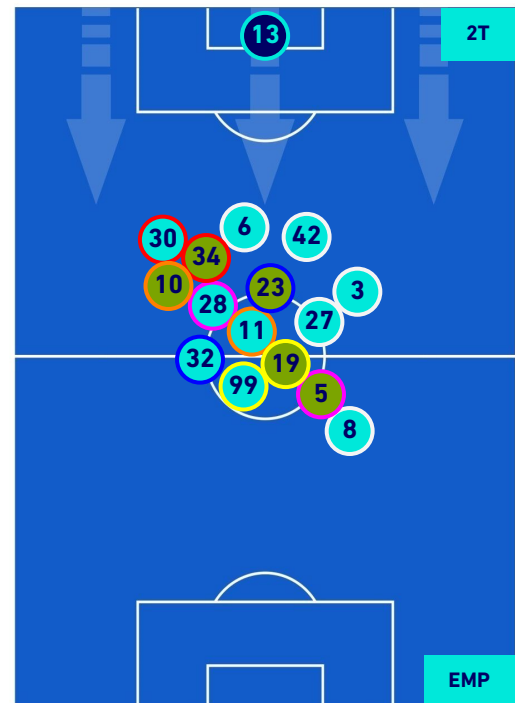

## HEATMAP

**CAGLIARI**

**0-2**

**EMPOLI**

## POSIZIONI MEDIE

- Legenda:**
- 1ª Sostituzione
  - Giocatore Entrato
  - Giocatore Uscito
  - 
  - 2ª Sostituzione
  - Giocatore Entrato
  - Giocatore Uscito
  - Giocatore Entrato in sostituzione di
  - Giocatore Entrato in sostituzione di
  - 3ª Sostituzione
  - Giocatore Entrato
  - Giocatore Uscito
  - Giocatore Entrato in sostituzione di
  - Giocatore Entrato in sostituzione di
  - 4ª Sostituzione
  - Giocatore Entrato
  - Giocatore Uscito
  - Giocatore Entrato in sostituzione di
  - Giocatore Entrato in sostituzione di
  - 5ª Sostituzione
  - Giocatore Entrato
  - Giocatore Uscito
  - Giocatore Entrato in sostituzione di
  - Giocatore Entrato in sostituzione di