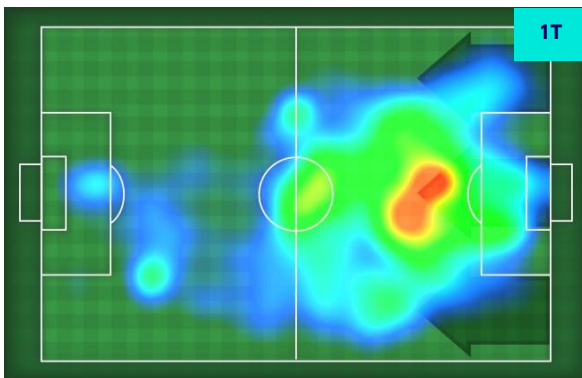

VENEZIA

1 - 2

SPEZIA

GIOCATORI CHIAVE

PIETRO CECCARONI 32

Ruolo:	Difensore
Presenze in Serie A:	3
Gol in Serie A:	0
Data Nascita:	21/12/1995
Nazionalità:	ITA

Jog 23% - Run 68% - Sprint 9% Km 10.261

2.409	6.946	0.906

Statistiche

Minuti giocati	98'
Gol	1
Occasioni da gol	1
Tiri	2
Tiri in porta	2(1)
Palle giocate	62
Passaggi riusciti	39
Passaggi riusciti/tentati (%)	83%
Recuperi	12
Falli subiti	1

HeatMap