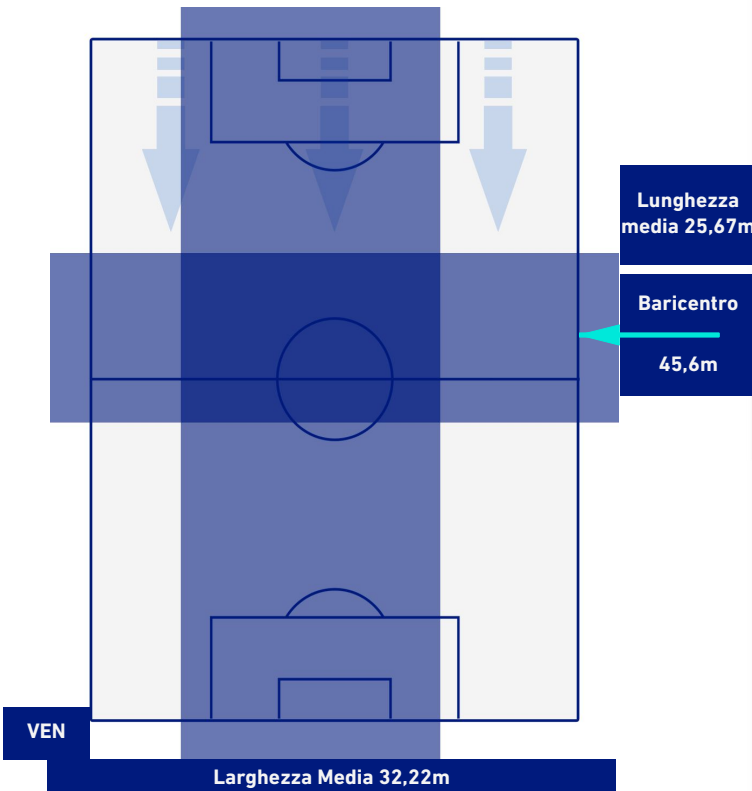

BARICENTRO POSSESSO AVVERSARIO