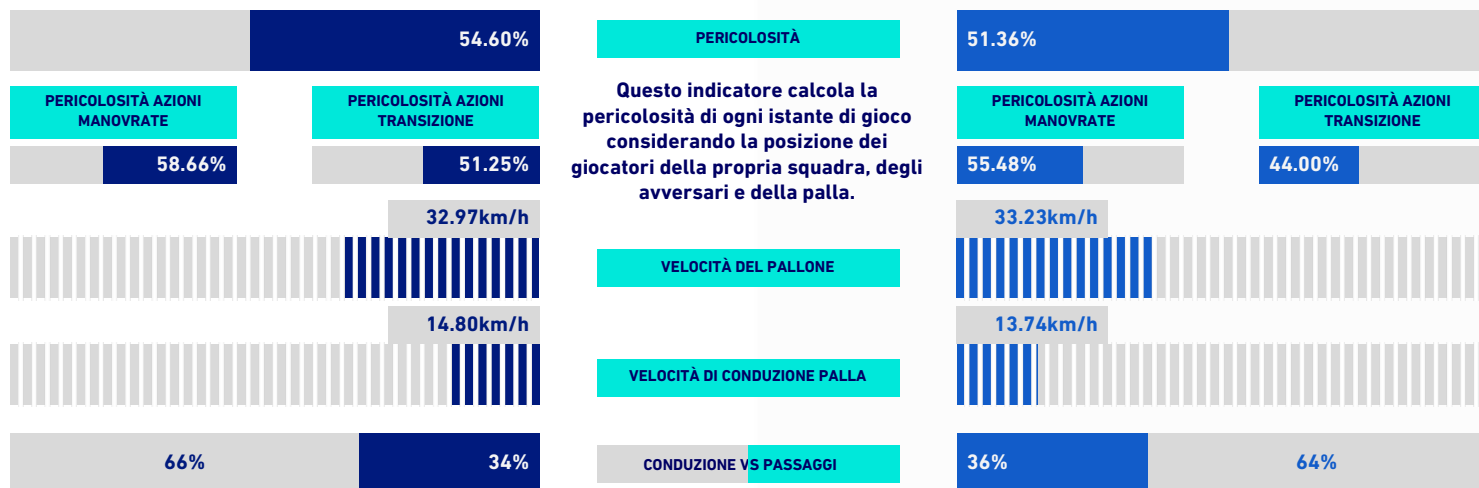

VENEZIA

1 - 2

SPEZIA

VIRTUAL COACH

INDICATORI DI SQUADRA

RECORDMEN

INDICE DI VERTICALITÀ

Numero di giocatori avversari superati da un passaggio verticale. Calcolato solo se il passaggio è andato a buon fine. Dà idea di quanto un giocatore tenda a superare le linee di pressione avversarie.