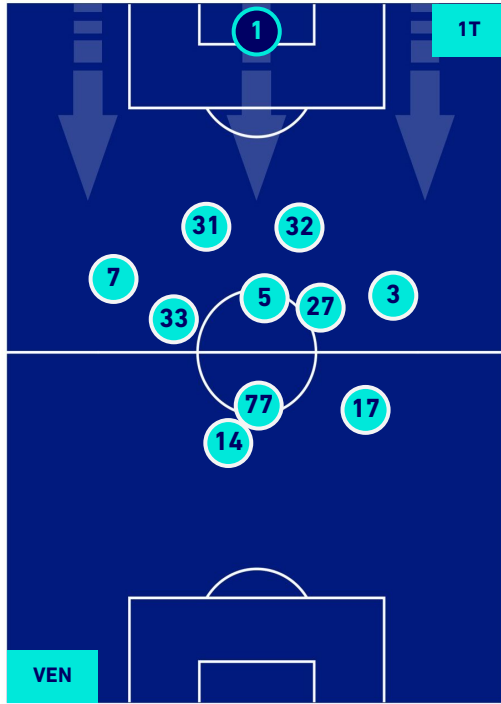

VENEZIA

1-2

SPEZIA

HEATMAP

VENEZIA

1-2

SPEZIA

POSIZIONI MEDIE

Legenda:

- 1^ Sostituzione
- 2^ Sostituzione
- 3^ Sostituzione
- 4^ Sostituzione
- 5^ Sostituzione

- Giocatore Entrato
- Giocatore Entrato
- Giocatore Entrato
- Giocatore Entrato
- Giocatore Entrato

- Giocatore Uscito
- Giocatore Uscito
- Giocatore Uscito
- Giocatore Uscito
- Giocatore Uscito

- Giocatore Entrato in sostituzione di
- Giocatore Entrato in sostituzione di
- Giocatore Entrato in sostituzione di
- Giocatore Entrato in sostituzione di

-
-
-
-

VENEZIA

1-2

SPEZIA

POSIZIONI MEDIE POSSESSO PALLA [proprio]

Legenda:

- | | | |
|-----------------|--------------------------------------|------------------|
| 1ª Sostituzione | Giocatore Entrato | Giocatore Uscito |
| 2ª Sostituzione | Giocatore Entrato | Giocatore Uscito |
| 3ª Sostituzione | Giocatore Entrato | Giocatore Uscito |
| 4ª Sostituzione | Giocatore Entrato | Giocatore Uscito |
| 5ª Sostituzione | Giocatore Entrato | Giocatore Uscito |
| | Giocatore Entrato in sostituzione di | Giocatore Uscito |
| | Giocatore Entrato in sostituzione di | Giocatore Uscito |
| | Giocatore Entrato in sostituzione di | Giocatore Uscito |
| | Giocatore Entrato in sostituzione di | Giocatore Uscito |
| | Giocatore Entrato in sostituzione di | Giocatore Uscito |