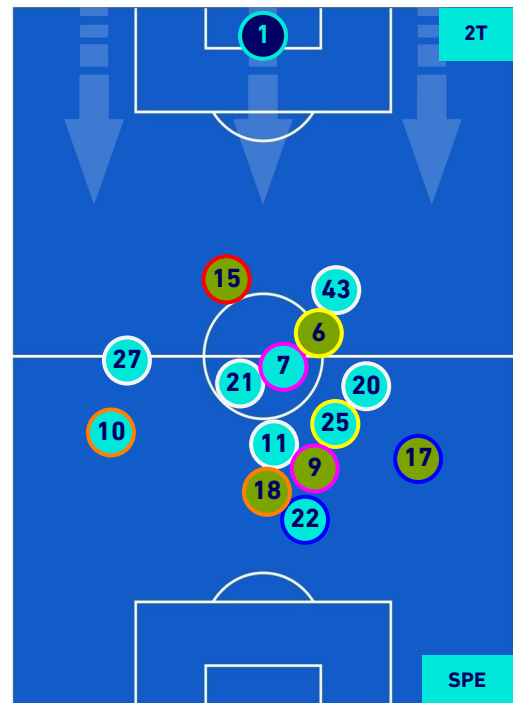

VENEZIA

1-2

SPEZIA

HEATMAP

VENEZIA

1-2

SPEZIA

POSIZIONI MEDIE

Legenda:

- 1^ Sostituzione
- 2^ Sostituzione
- 3^ Sostituzione
- 4^ Sostituzione
- 5^ Sostituzione

- Giocatore Entrato
- Giocatore Entrato
- Giocatore Entrato
- Giocatore Entrato
- Giocatore Entrato

- Giocatore Uscito
- Giocatore Uscito
- Giocatore Uscito
- Giocatore Uscito
- Giocatore Uscito

- Giocatore Entrato in sostituzione di
- Giocatore Entrato in sostituzione di
- Giocatore Entrato in sostituzione di
- Giocatore Entrato in sostituzione di

-
-
-
-

VENEZIA

1-2

SPEZIA

POSIZIONI MEDIE POSSESSO PALLA [proprio]

Legenda:

- | | | |
|-----------------|--------------------------------------|------------------|
| 1ª Sostituzione | Giocatore Entrato | Giocatore Uscito |
| 2ª Sostituzione | Giocatore Entrato | Giocatore Uscito |
| 3ª Sostituzione | Giocatore Entrato | Giocatore Uscito |
| 4ª Sostituzione | Giocatore Entrato | Giocatore Uscito |
| 5ª Sostituzione | Giocatore Entrato | Giocatore Uscito |
| | Giocatore Entrato in sostituzione di | Giocatore Uscito |
| | Giocatore Entrato in sostituzione di | Giocatore Uscito |
| | Giocatore Entrato in sostituzione di | Giocatore Uscito |
| | Giocatore Entrato in sostituzione di | Giocatore Uscito |
| | Giocatore Entrato in sostituzione di | Giocatore Uscito |