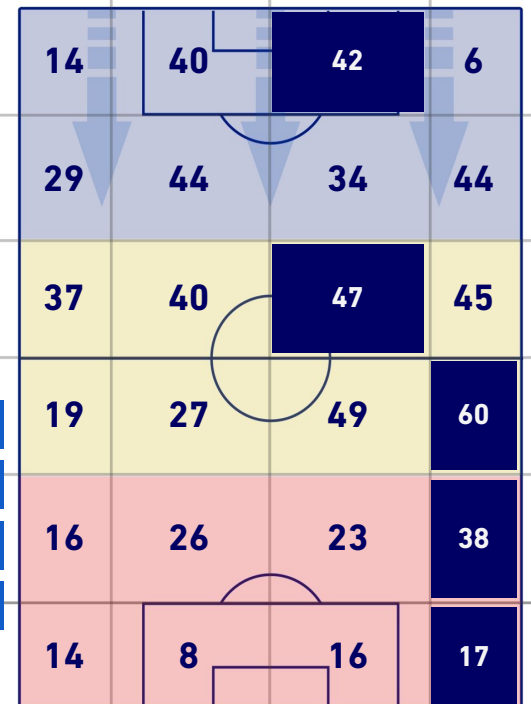

31	Azioni di attacco	27
14	Tiri totali	12
2	Occasioni da gol	2

ZONE DI TIRO

1	Gol	2
3	In porta	3
6	Fuori Porta	6
5	Respinto	3

TOCCHI PALLA

631	Palloni giocati totali	735
245	DIFESA	253
260	CENTROCAMPO	324
126	ATTACCO	158

21	Tocchi area avversaria	24	
F. FORTE	5	6	E. GYASI
P. CECCARONI	4	5	J. ANTISTE
D. OKEREKE	3	3	G. MAGGIORE

VENEZIA

1 - 2

SPEZIA

GIOCATORI CHIAVE

PIETRO CECCARONI 32

Ruolo:	Difensore
Presenze in Serie A:	3
Gol in Serie A:	0
Data Nascita:	21/12/1995
Nazionalità:	ITA