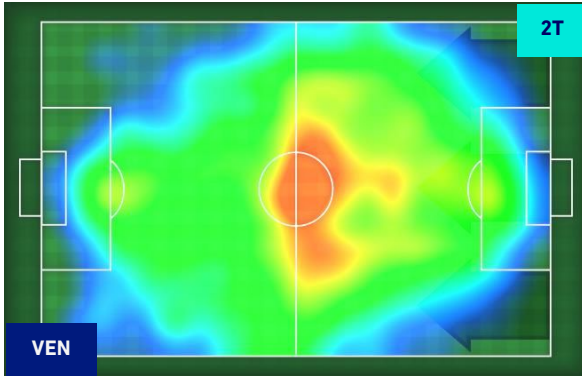

Jog-Run-Sprint (km 110.133)		
25.235	72.783	12.115

I dati fisici sono relativi alla rilevazione live e potranno differire da quelli certificati consegnati successivamente agli staff tecnici

Venezia 19/09/2021 STADIO PIER LUIGI PENZO - 15:00

VENEZIA

1-2

SPEZIA

HEATMAP

VENEZIA

1-2

SPEZIA

POSIZIONI MEDIE