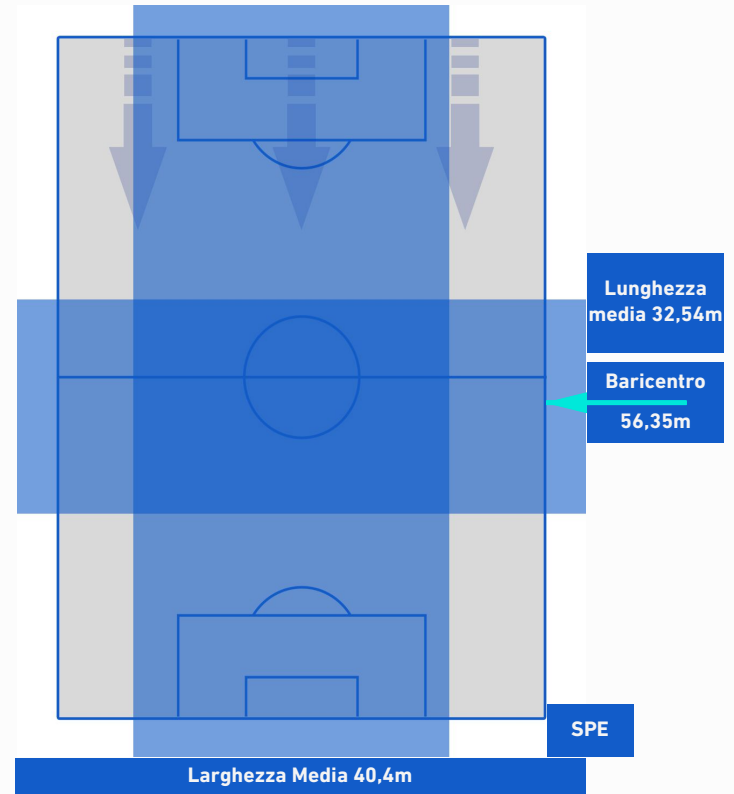

VENEZIA

1-2

SPEZIA

BARICENTRO POSSESSO PROPRIO