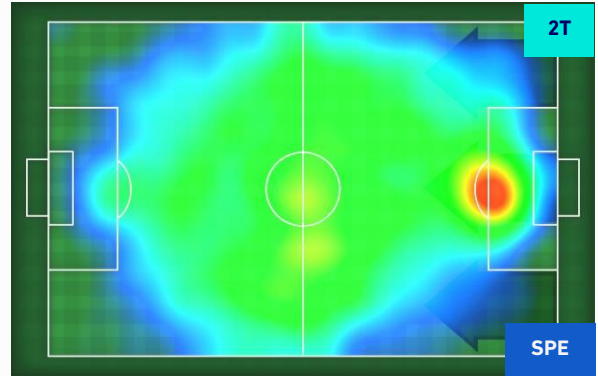

Jog-Run-Sprint (km 110.133)		
25.235	72.783	12.115

I dati fisici sono relativi alla rilevazione live e potranno differire da quelli certificati consegnati successivamente agli staff tecnici

Venezia 19/09/2021 STADIO PIER LUIGI PENZO - 15:00

VENEZIA

1-2

SPEZIA

HEATMAP

VENEZIA

1-2

SPEZIA

POSIZIONI MEDIE