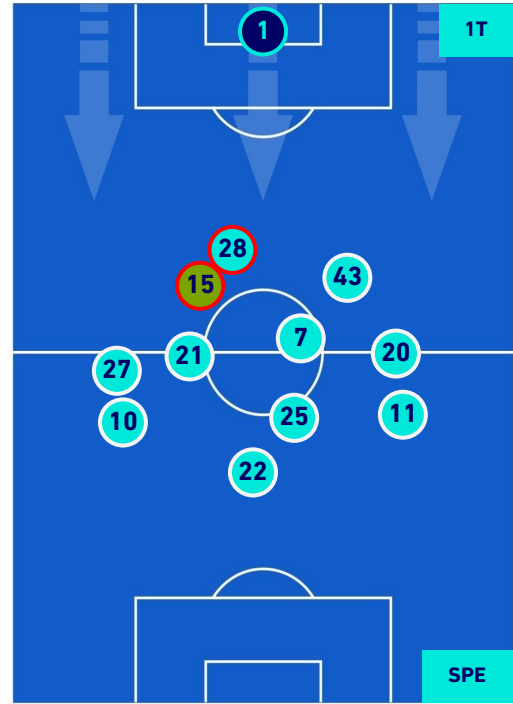

VENEZIA

1-2

SPEZIA

HEATMAP

VENEZIA

1-2

SPEZIA

POSIZIONI MEDIE

Legenda:

- 1^ Sostituzione
- 2^ Sostituzione
- 3^ Sostituzione
- 4^ Sostituzione
- 5^ Sostituzione

- Giocatore Entrato
- Giocatore Entrato
- Giocatore Entrato
- Giocatore Entrato
- Giocatore Entrato

- Giocatore Uscito
- Giocatore Uscito
- Giocatore Uscito
- Giocatore Uscito
- Giocatore Uscito

- Giocatore Entrato in sostituzione di
- Giocatore Entrato in sostituzione di
- Giocatore Entrato in sostituzione di
- Giocatore Entrato in sostituzione di

-
-
-
-

VENEZIA

1-2

SPEZIA

POSIZIONI MEDIE POSSESSO PALLA [proprio]

Legenda:

- | | | |
|-----------------|--------------------------------------|------------------|
| 1ª Sostituzione | Giocatore Entrato | Giocatore Uscito |
| 2ª Sostituzione | Giocatore Entrato | Giocatore Uscito |
| 3ª Sostituzione | Giocatore Entrato | Giocatore Uscito |
| 4ª Sostituzione | Giocatore Entrato | Giocatore Uscito |
| 5ª Sostituzione | Giocatore Entrato | Giocatore Uscito |
| | Giocatore Entrato in sostituzione di | Giocatore Uscito |
| | Giocatore Entrato in sostituzione di | Giocatore Uscito |
| | Giocatore Entrato in sostituzione di | Giocatore Uscito |
| | Giocatore Entrato in sostituzione di | Giocatore Uscito |
| | Giocatore Entrato in sostituzione di | Giocatore Uscito |