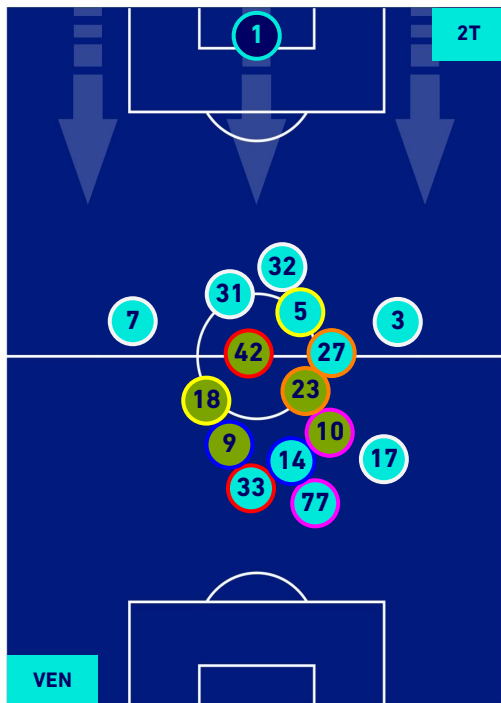

VENEZIA

1-2

SPEZIA

HEATMAP

VENEZIA

1-2

SPEZIA

POSIZIONI MEDIE

Legenda:

- 1^ Sostituzione
- 2^ Sostituzione
- 3^ Sostituzione
- 4^ Sostituzione
- 5^ Sostituzione

- Giocatore Entrato
- Giocatore Entrato
- Giocatore Entrato
- Giocatore Entrato
- Giocatore Entrato

- Giocatore Uscito
- Giocatore Uscito
- Giocatore Uscito
- Giocatore Uscito
- Giocatore Uscito

- Giocatore Entrato in sostituzione di
- Giocatore Entrato in sostituzione di
- Giocatore Entrato in sostituzione di
- Giocatore Entrato in sostituzione di

-
-
-
-

VENEZIA

1-2

SPEZIA

POSIZIONI MEDIE POSSESSO PALLA [proprio]

Legenda:

- | | | |
|-----------------|--------------------------------------|------------------|
| 1ª Sostituzione | Giocatore Entrato | Giocatore Uscito |
| 2ª Sostituzione | Giocatore Entrato | Giocatore Uscito |
| 3ª Sostituzione | Giocatore Entrato | Giocatore Uscito |
| 4ª Sostituzione | Giocatore Entrato | Giocatore Uscito |
| 5ª Sostituzione | Giocatore Entrato | Giocatore Uscito |
| | Giocatore Entrato in sostituzione di | Giocatore Uscito |
| | Giocatore Entrato in sostituzione di | Giocatore Uscito |
| | Giocatore Entrato in sostituzione di | Giocatore Uscito |
| | Giocatore Entrato in sostituzione di | Giocatore Uscito |
| | Giocatore Entrato in sostituzione di | Giocatore Uscito |