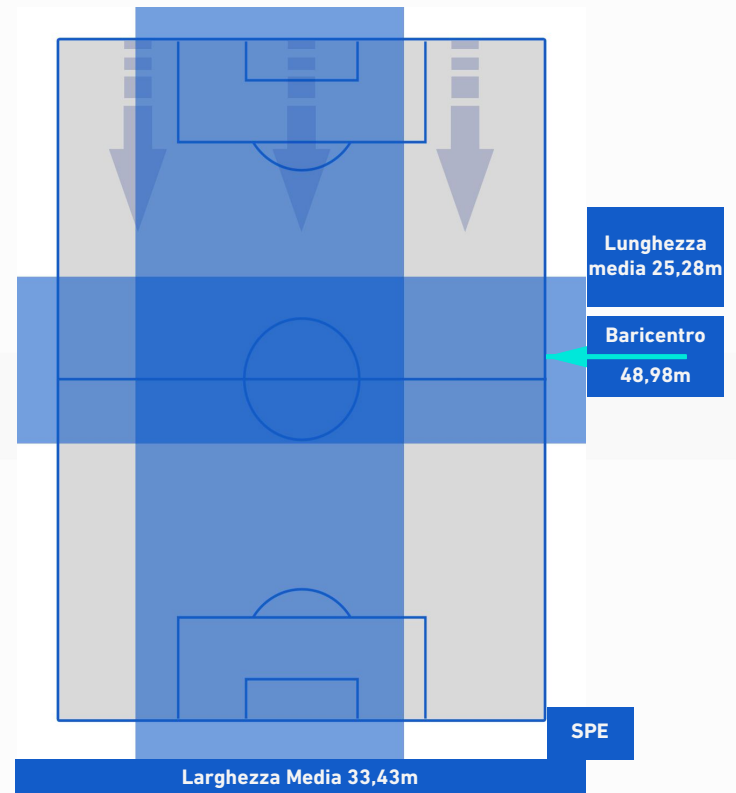

BARICENTRO 2° TEMPO