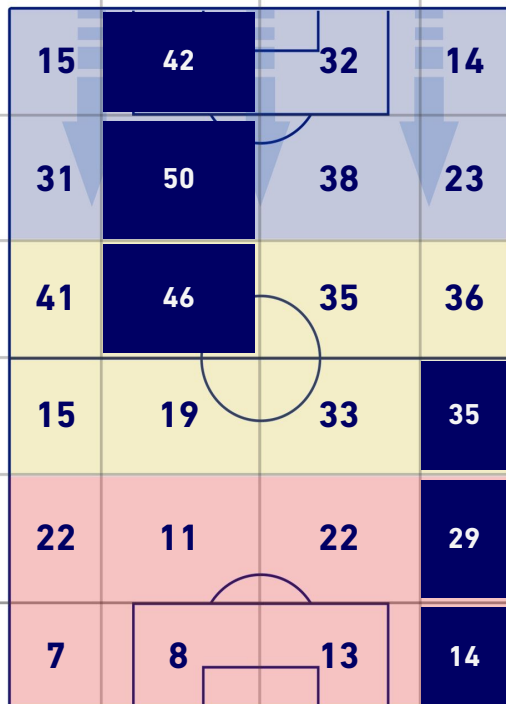

31	Azioni di attacco	27
14	Tiri totali	12
2	Occasioni da gol	2

ZONE DI TIRO

1	Gol	2
3	In porta	3
6	Fuori Porta	6
5	Respinto	3

TOCCHI PALLA

631	Palloni giocati totali	735
245	DIFESA	253
260	CENTROCAMPO	324
126	ATTACCO	158