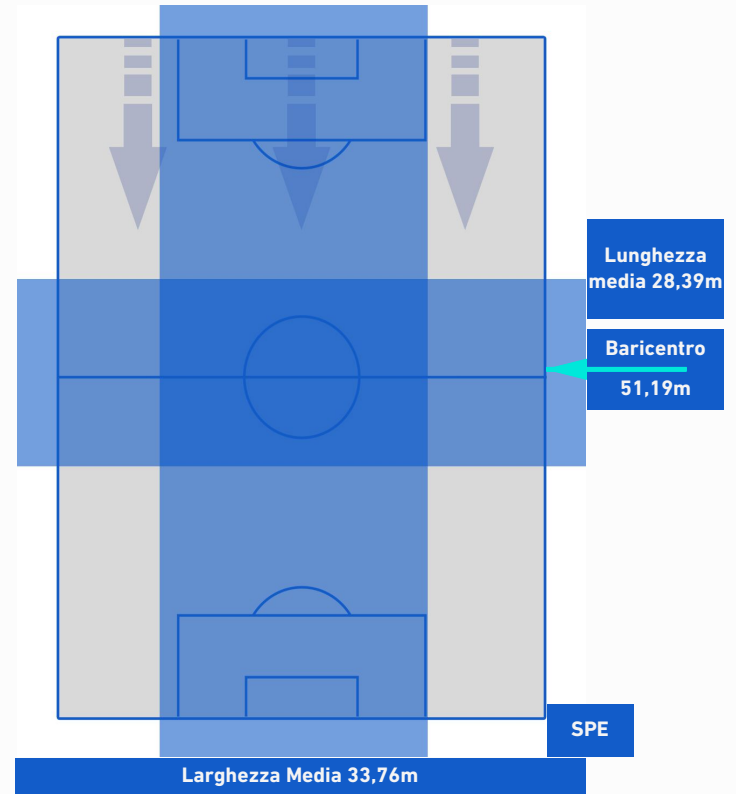

VENEZIA

1-2

SPEZIA

BARICENTRO 1° TEMPO