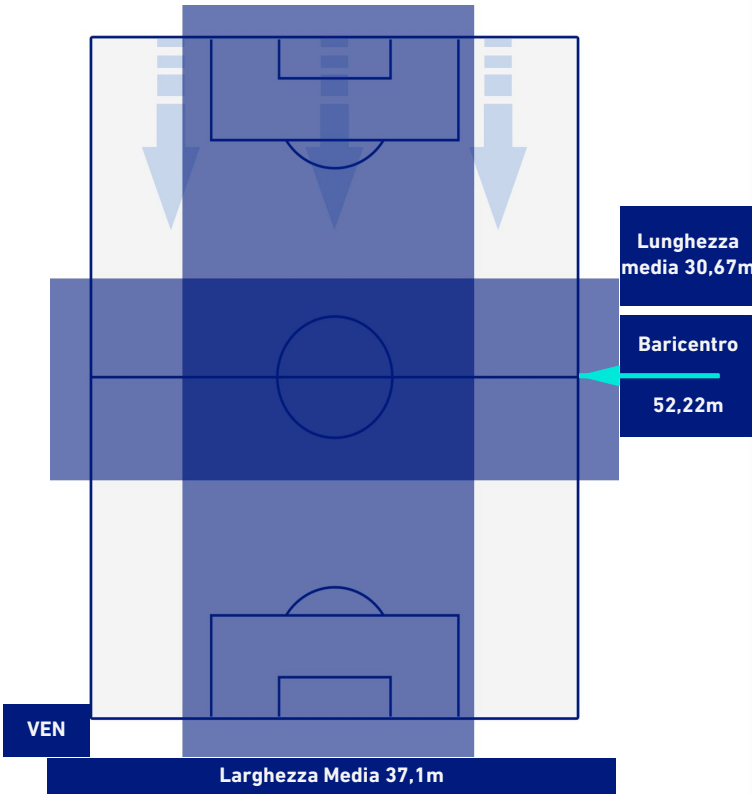

VENEZIA

1-2

SPEZIA

BARICENTRO POSSESSO PROPRIO