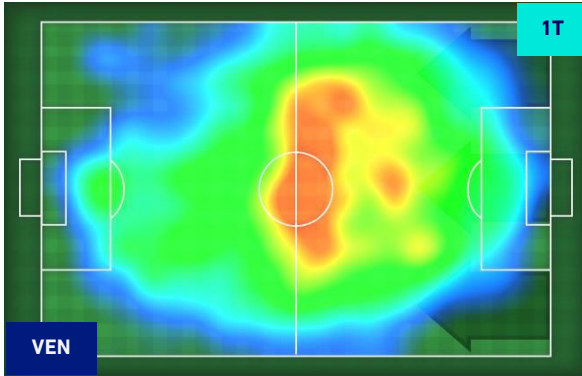

Jog-Run-Sprint (km 110.133)		
25.235	72.783	12.115

I dati fisici sono relativi alla rilevazione live e potranno differire da quelli certificati consegnati successivamente agli staff tecnici

Venezia 19/09/2021 STADIO PIER LUIGI PENZO - 15:00

VENEZIA

1-2

SPEZIA

HEATMAP

VENEZIA

1-2

SPEZIA

POSIZIONI MEDIE