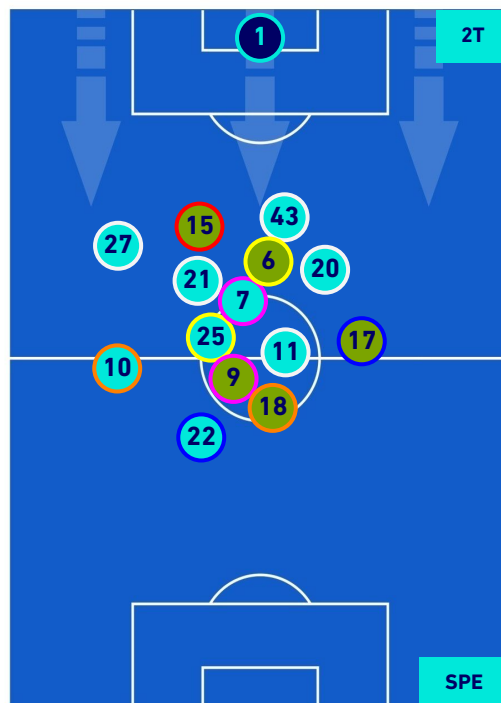

- Giocatore Entrato in sostituzione di
- Giocatore Entrato in sostituzione di
- Giocatore Entrato in sostituzione di
- Giocatore Entrato in sostituzione di

-
-
-
-

VENEZIA

1-2

SPEZIA

POSIZIONI MEDIE POSSESSO PALLA [proprio]

Legenda:

- | | | |
|-----------------|--------------------------------------|------------------|
| 1ª Sostituzione | Giocatore Entrato | Giocatore Uscito |
| 2ª Sostituzione | Giocatore Entrato | Giocatore Uscito |
| 3ª Sostituzione | Giocatore Entrato | Giocatore Uscito |
| 4ª Sostituzione | Giocatore Entrato | Giocatore Uscito |
| 5ª Sostituzione | Giocatore Entrato | Giocatore Uscito |
| | Giocatore Entrato in sostituzione di | Giocatore Uscito |
| | Giocatore Entrato in sostituzione di | Giocatore Uscito |
| | Giocatore Entrato in sostituzione di | Giocatore Uscito |
| | Giocatore Entrato in sostituzione di | Giocatore Uscito |
| | Giocatore Entrato in sostituzione di | Giocatore Uscito |

VENEZIA

1-2

SPEZIA

POSIZIONI MEDIE POSSESSO PALLA [avversario]

Legenda:

- 1^ Sostituzione
- 2^ Sostituzione
- 3^ Sostituzione
- 4^ Sostituzione
- 5^ Sostituzione

- Giocatore Entrato
- Giocatore Entrato
- Giocatore Entrato
- Giocatore Entrato
- Giocatore Entrato