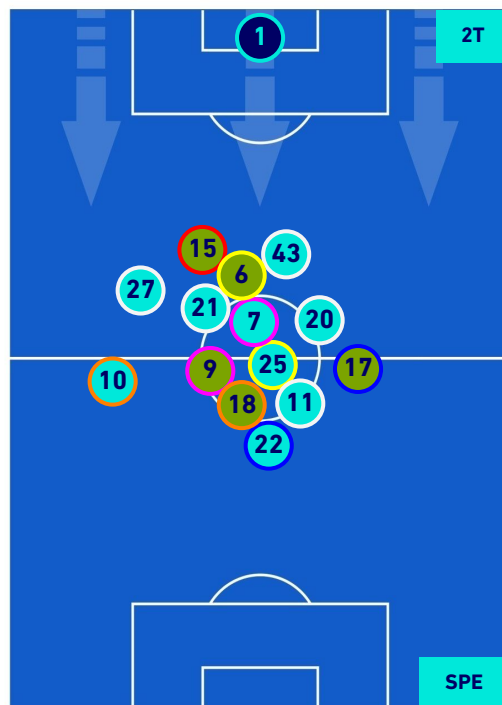

VENEZIA

1-2

SPEZIA

HEATMAP

VENEZIA

1-2

SPEZIA

POSIZIONI MEDIE

Legenda:

- 1^ Sostituzione
- 2^ Sostituzione
- 3^ Sostituzione
- 4^ Sostituzione
- 5^ Sostituzione

- Giocatore Entrato
- Giocatore Entrato
- Giocatore Entrato
- Giocatore Entrato
- Giocatore Entrato

- Giocatore Uscito
- Giocatore Uscito
- Giocatore Uscito
- Giocatore Uscito
- Giocatore Uscito