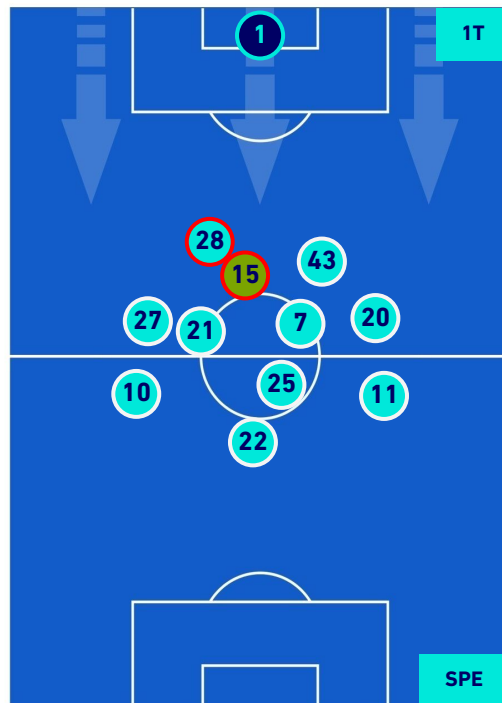

VENEZIA

1-2

SPEZIA

HEATMAP

VENEZIA

1-2

SPEZIA

POSIZIONI MEDIE

Legenda:

- 1^ Sostituzione
- 2^ Sostituzione
- 3^ Sostituzione
- 4^ Sostituzione
- 5^ Sostituzione

- Giocatore Entrato
- Giocatore Entrato
- Giocatore Entrato
- Giocatore Entrato
- Giocatore Entrato

- Giocatore Uscito
- Giocatore Uscito
- Giocatore Uscito
- Giocatore Uscito
- Giocatore Uscito