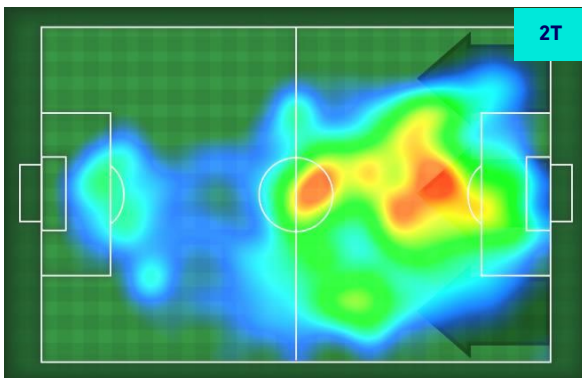

VENEZIA

1 - 2

SPEZIA

GIOCATORI CHIAVE

PIETRO CECCARONI 32

Ruolo:	Difensore
Presenze in Serie A:	3
Gol in Serie A:	0
Data Nascita:	21/12/1995
Nazionalità:	ITA

Jog 23% - Run 68% - Sprint 9% Km 10.261

2.409	6.946	0.906

Statistiche

Minuti giocati	98'
Gol	1
Occasioni da gol	1
Tiri	2
Tiri in porta	2(1)
Palle giocate	62
Passaggi riusciti	39
Passaggi riusciti/tentati (%)	83%
Recuperi	12
Falli subiti	1

HeatMap