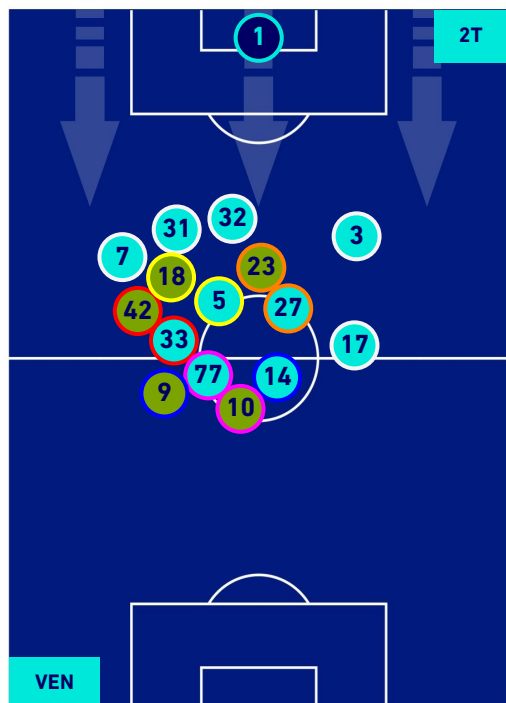

- Giocatore Entrato in sostituzione di
- Giocatore Entrato in sostituzione di
- Giocatore Entrato in sostituzione di
- Giocatore Entrato in sostituzione di

-
-
-
-

VENEZIA

1-2

SPEZIA

POSIZIONI MEDIE POSSESSO PALLA [proprio]

Legenda:

- | | | |
|-----------------|--------------------------------------|------------------|
| 1ª Sostituzione | Giocatore Entrato | Giocatore Uscito |
| 2ª Sostituzione | Giocatore Entrato | Giocatore Uscito |
| 3ª Sostituzione | Giocatore Entrato | Giocatore Uscito |
| 4ª Sostituzione | Giocatore Entrato | Giocatore Uscito |
| 5ª Sostituzione | Giocatore Entrato | Giocatore Uscito |
| | Giocatore Entrato in sostituzione di | Giocatore Uscito |
| | Giocatore Entrato in sostituzione di | Giocatore Uscito |
| | Giocatore Entrato in sostituzione di | Giocatore Uscito |
| | Giocatore Entrato in sostituzione di | Giocatore Uscito |
| | Giocatore Entrato in sostituzione di | Giocatore Uscito |

VENEZIA

1-2

SPEZIA

POSIZIONI MEDIE POSSESSO PALLA [avversario]

Legenda:

- 1^ Sostituzione
- 2^ Sostituzione
- 3^ Sostituzione
- 4^ Sostituzione
- 5^ Sostituzione

- Giocatore Entrato
- Giocatore Entrato
- Giocatore Entrato
- Giocatore Entrato
- Giocatore Entrato