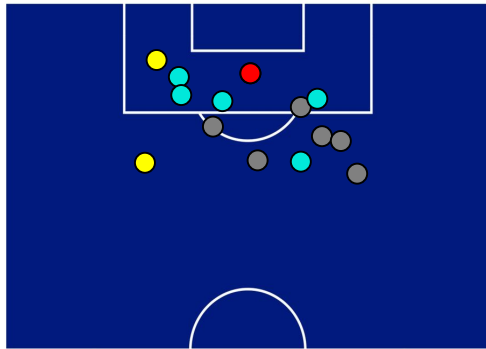

ZONE DI TIRO