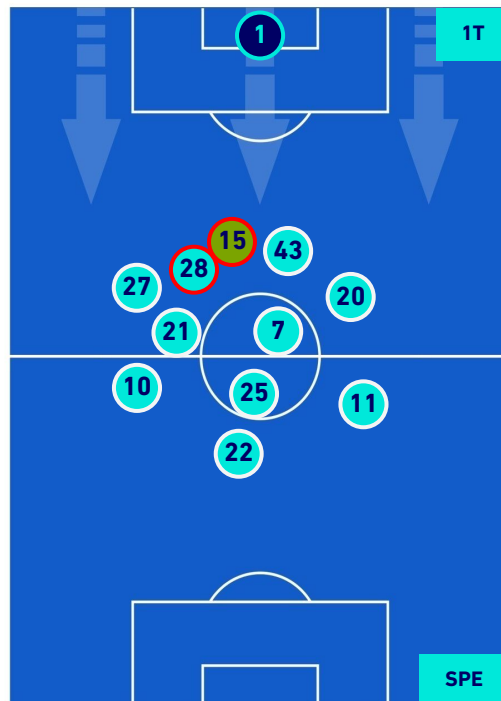

- Giocatore Entrato in sostituzione di
- Giocatore Entrato in sostituzione di
- Giocatore Entrato in sostituzione di
- Giocatore Entrato in sostituzione di

-
-
-
-

VENEZIA

1-2

SPEZIA

POSIZIONI MEDIE POSSESSO PALLA [proprio]

Legenda:

- | | | |
|-----------------|--------------------------------------|------------------|
| 1ª Sostituzione | Giocatore Entrato | Giocatore Uscito |
| 2ª Sostituzione | Giocatore Entrato | Giocatore Uscito |
| 3ª Sostituzione | Giocatore Entrato | Giocatore Uscito |
| 4ª Sostituzione | Giocatore Entrato | Giocatore Uscito |
| 5ª Sostituzione | Giocatore Entrato | Giocatore Uscito |
| | Giocatore Entrato in sostituzione di | Giocatore Uscito |
| | Giocatore Entrato in sostituzione di | Giocatore Uscito |
| | Giocatore Entrato in sostituzione di | Giocatore Uscito |
| | Giocatore Entrato in sostituzione di | Giocatore Uscito |
| | Giocatore Entrato in sostituzione di | Giocatore Uscito |

VENEZIA

1-2

SPEZIA

POSIZIONI MEDIE POSSESSO PALLA [avversario]

Legenda:

- 1^ Sostituzione
- 2^ Sostituzione
- 3^ Sostituzione
- 4^ Sostituzione
- 5^ Sostituzione

- Giocatore Entrato
- Giocatore Entrato
- Giocatore Entrato
- Giocatore Entrato
- Giocatore Entrato