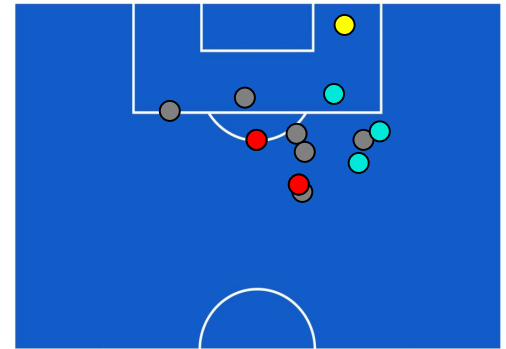

1	Gol	2
3	In porta	3
6	Fuori Porta	6
5	Respinto	3