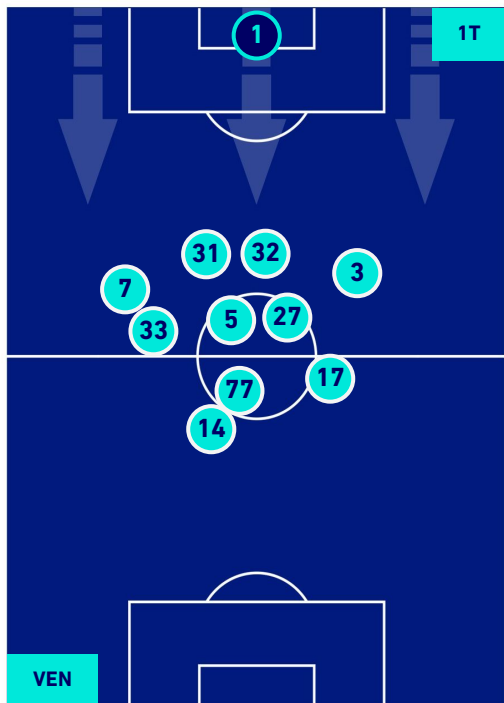

VENEZIA

1-2

SPEZIA

HEATMAP

VENEZIA

1-2

SPEZIA

POSIZIONI MEDIE

Legenda:

- 1^ Sostituzione
- 2^ Sostituzione
- 3^ Sostituzione
- 4^ Sostituzione
- 5^ Sostituzione

- Giocatore Entrato
- Giocatore Entrato
- Giocatore Entrato
- Giocatore Entrato
- Giocatore Entrato

- Giocatore Uscito
- Giocatore Uscito
- Giocatore Uscito
- Giocatore Uscito
- Giocatore Uscito