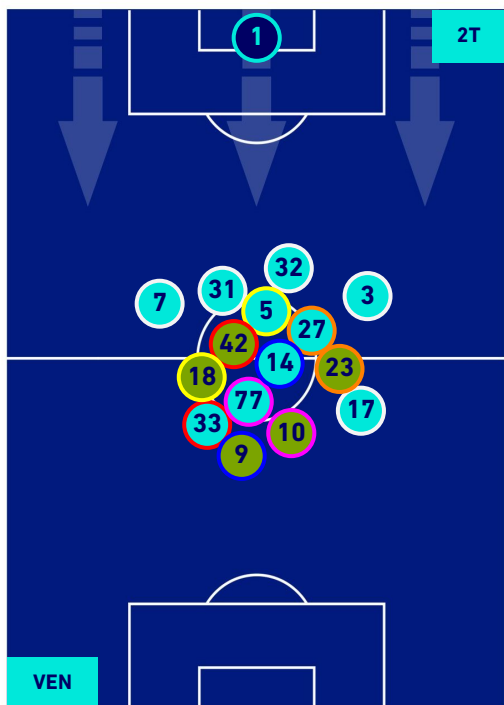

VENEZIA

1-2

SPEZIA

HEATMAP

VENEZIA

1-2

SPEZIA

POSIZIONI MEDIE

Legenda:

- 1^ Sostituzione
- 2^ Sostituzione
- 3^ Sostituzione
- 4^ Sostituzione
- 5^ Sostituzione

- Giocatore Entrato
- Giocatore Entrato
- Giocatore Entrato
- Giocatore Entrato
- Giocatore Entrato

- Giocatore Uscito
- Giocatore Uscito
- Giocatore Uscito
- Giocatore Uscito
- Giocatore Uscito