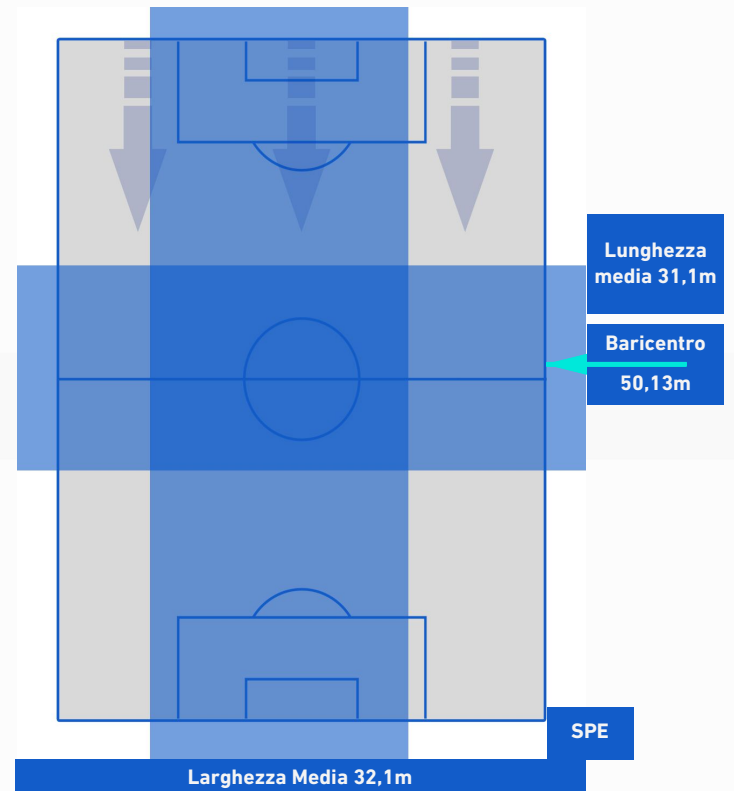

BARICENTRO POSSESSO AVVERSARIO