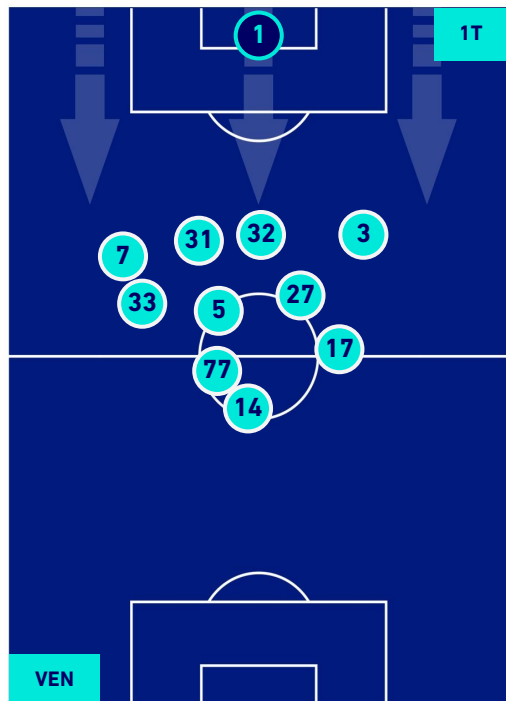

- Giocatore Entrato in sostituzione di
- Giocatore Entrato in sostituzione di
- Giocatore Entrato in sostituzione di
- Giocatore Entrato in sostituzione di

-
-
-
-

VENEZIA

1-2

SPEZIA

POSIZIONI MEDIE POSSESSO PALLA [proprio]

Legenda:

- | | | |
|-----------------|--------------------------------------|------------------|
| 1ª Sostituzione | Giocatore Entrato | Giocatore Uscito |
| 2ª Sostituzione | Giocatore Entrato | Giocatore Uscito |
| 3ª Sostituzione | Giocatore Entrato | Giocatore Uscito |
| 4ª Sostituzione | Giocatore Entrato | Giocatore Uscito |
| 5ª Sostituzione | Giocatore Entrato | Giocatore Uscito |
| | Giocatore Entrato in sostituzione di | Giocatore Uscito |
| | Giocatore Entrato in sostituzione di | Giocatore Uscito |
| | Giocatore Entrato in sostituzione di | Giocatore Uscito |
| | Giocatore Entrato in sostituzione di | Giocatore Uscito |
| | Giocatore Entrato in sostituzione di | Giocatore Uscito |

VENEZIA

1-2

SPEZIA

POSIZIONI MEDIE POSSESSO PALLA [avversario]

Legenda:

- 1^ Sostituzione
- 2^ Sostituzione
- 3^ Sostituzione
- 4^ Sostituzione
- 5^ Sostituzione

- Giocatore Entrato
- Giocatore Entrato
- Giocatore Entrato
- Giocatore Entrato
- Giocatore Entrato