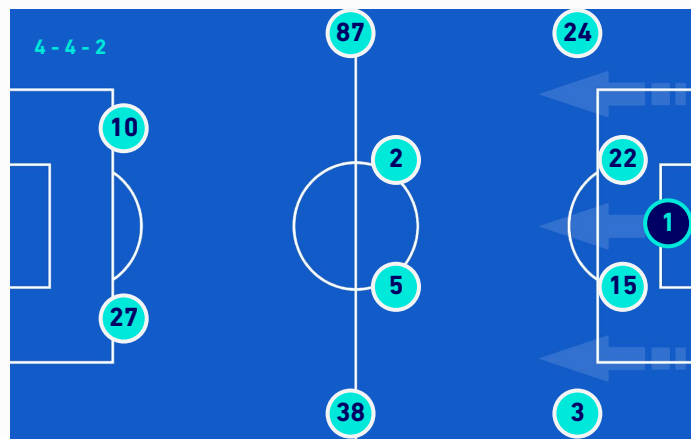

A disposizione

	NICOLA RAVAGLIA	30
	WLADIMIRO FALCONE	33
	JULIAN CHABOT	4
	ALBIN EKDAL	6
	ERNESTO TORREGROSSA	9
	RICCARDO CIERVO	11
	FABIO DEPAOLI	12
	KRISTOFFER ASKILDSEN	16
	RADU DRAGUSIN	19
	ALEX FERRARI	25
	NICOLA MURRU	29
	SIMONE TRIMBOLI	70

Allenatore: **ROBERTO D'AVERSA**

Quarto Uomo: **LORENZO MAGGIONI**
V.A.R.: **PAOLO SILVIO MAZZOLENI**
A.V.A.R.: **GIACOMO PAGANESSI**