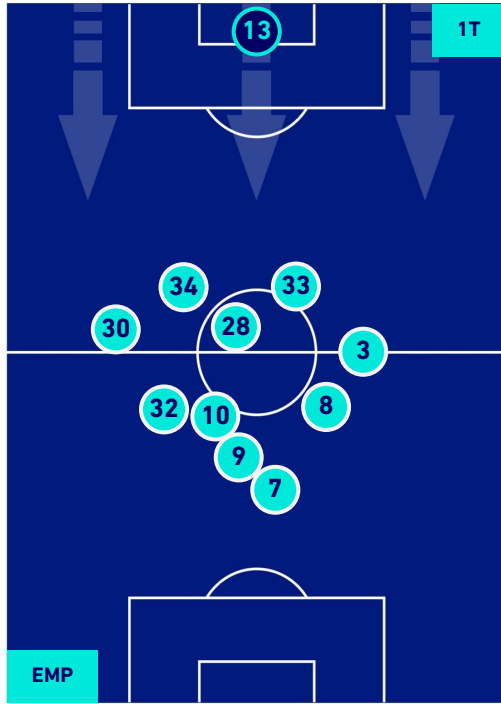

Legenda:

- 1^ Sostituzione
- 2^ Sostituzione
- 3^ Sostituzione
- 4^ Sostituzione
- 5^ Sostituzione

- Giocatore Entrato
- Giocatore Entrato
- Giocatore Entrato
- Giocatore Entrato
- Giocatore Entrato

- Giocatore Uscito
- Giocatore Uscito
- Giocatore Uscito
- Giocatore Uscito
- Giocatore Uscito

EMPOLI

0-3

SAMPDORIA

POSIZIONI MEDIE POSSESSO PALLA [proprio]

Legenda:

- | | | |
|-----------------|--------------------------------------|------------------|
| 1^ Sostituzione | Giocatore Entrato | Giocatore Uscito |
| 2^ Sostituzione | Giocatore Entrato | Giocatore Uscito |
| 3^ Sostituzione | Giocatore Entrato | Giocatore Uscito |
| 4^ Sostituzione | Giocatore Entrato | Giocatore Uscito |
| 5^ Sostituzione | Giocatore Entrato | Giocatore Uscito |
| | Giocatore Entrato in sostituzione di | Giocatore Uscito |
| | Giocatore Entrato in sostituzione di | Giocatore Uscito |
| | Giocatore Entrato in sostituzione di | Giocatore Uscito |
| | Giocatore Entrato in sostituzione di | Giocatore Uscito |
| | Giocatore Entrato in sostituzione di | Giocatore Uscito |