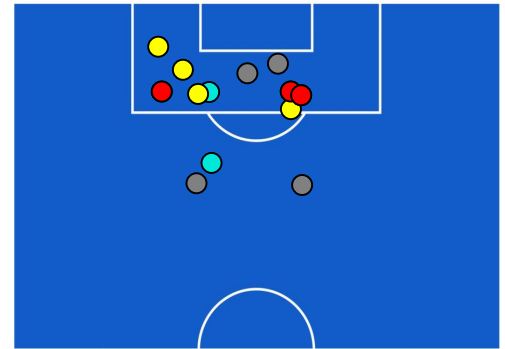

BARICENTRO POSSESSO PROPRIO

BARICENTRO POSSESSO AVVERSARIO

EMPOLI

0-3

SAMPDORIA

BILANCIAMENTO OFFENSIVO

23	Azioni di attacco	24
15	Tiri totali	14
2	Occasioni da gol	7

ZONE DI TIRO

0	Gol	3
4	In porta	7
5	Fuori Porta	5
6	Respinto	2

TOCCHI PALLA

634	Palloni giocati totali	602
190	DIFESA	236
262	CENTROCAMPO	218
182	ATTACCO	148

23	Tocchi area avversaria	24	
L. MANCUSO	3	8	F. CAPUTO
R. MARCHIZZA	3	6	F. QUAGLIARELLA
P. CUTRONE	3	5	A. CANDREVA