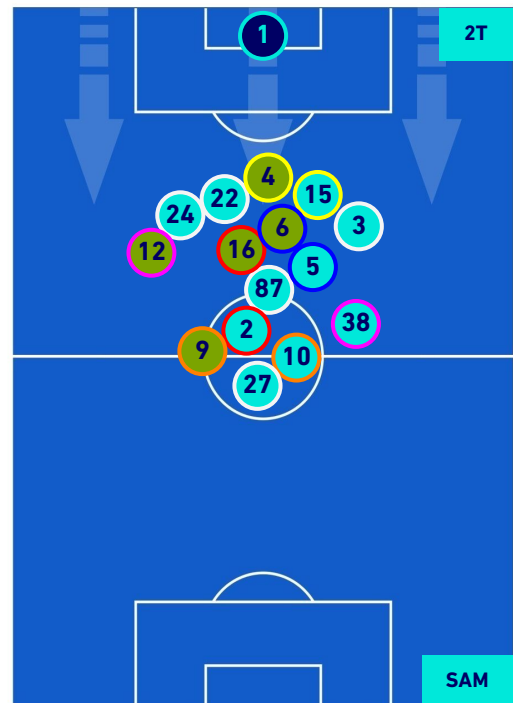

EMPOLI

0-3

SAMPDORIA

POSIZIONI MEDIE POSSESSO PALLA [proprio]

Legenda:

- | | | |
|-----------------|--------------------------------------|------------------|
| 1^ Sostituzione | Giocatore Entrato | Giocatore Uscito |
| 2^ Sostituzione | Giocatore Entrato | Giocatore Uscito |
| 3^ Sostituzione | Giocatore Entrato | Giocatore Uscito |
| 4^ Sostituzione | Giocatore Entrato | Giocatore Uscito |
| 5^ Sostituzione | Giocatore Entrato | Giocatore Uscito |
| | Giocatore Entrato in sostituzione di | Giocatore Uscito |
| | Giocatore Entrato in sostituzione di | Giocatore Uscito |
| | Giocatore Entrato in sostituzione di | Giocatore Uscito |
| | Giocatore Entrato in sostituzione di | Giocatore Uscito |
| | Giocatore Entrato in sostituzione di | Giocatore Uscito |

EMPOLI

0-3

SAMPDORIA

POSIZIONI MEDIE POSSESSO PALLA [avversario]

Legenda:

- | | | |
|-----------------|--------------------------------------|-------------------------------------|
| 1^ Sostituzione | Giocatore Entrato | Giocatore Uscito |
| 2^ Sostituzione | Giocatore Entrato | Giocatore Uscito |
| 3^ Sostituzione | Giocatore Entrato | Giocatore Uscito |
| 4^ Sostituzione | Giocatore Entrato | Giocatore Uscito |
| 5^ Sostituzione | Giocatore Entrato | Giocatore Uscito |
| | Giocatore Entrato in sostituzione di | Giocatore Uscito in sostituzione di |
| | Giocatore Entrato in sostituzione di | Giocatore Uscito in sostituzione di |
| | Giocatore Entrato in sostituzione di | Giocatore Uscito in sostituzione di |
| | Giocatore Entrato in sostituzione di | Giocatore Uscito in sostituzione di |
| | Giocatore Entrato in sostituzione di | Giocatore Uscito in sostituzione di |