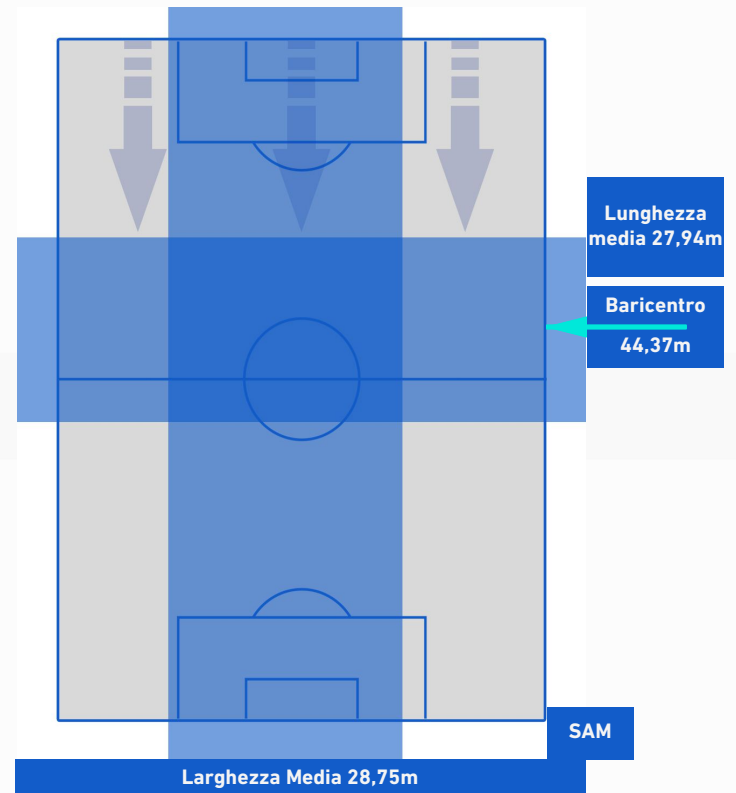

BARICENTRO 2° TEMPO