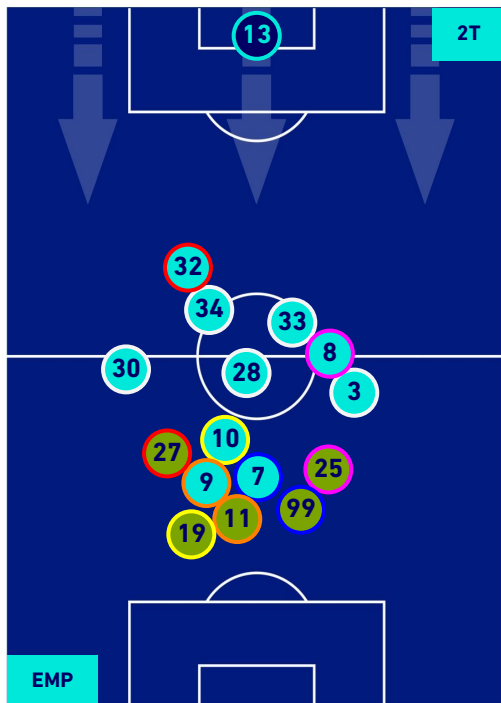

Legenda:

- 1^ Sostituzione
- 2^ Sostituzione
- 3^ Sostituzione
- 4^ Sostituzione
- 5^ Sostituzione

- Giocatore Entrato
- Giocatore Entrato
- Giocatore Entrato
- Giocatore Entrato
- Giocatore Entrato

- Giocatore Uscito
- Giocatore Uscito
- Giocatore Uscito
- Giocatore Uscito
- Giocatore Uscito

- Giocatore Entrato in sostituzione di
- Giocatore Entrato in sostituzione di
- Giocatore Entrato in sostituzione di
- Giocatore Entrato in sostituzione di

- Giocatore Entrato
- Giocatore Entrato
- Giocatore Entrato
- Giocatore Entrato

EMPOLI

0-3

SAMPDORIA

POSIZIONI MEDIE POSSESSO PALLA [proprio]

Legenda:

- | | | |
|-----------------|--------------------------------------|------------------|
| 1^ Sostituzione | Giocatore Entrato | Giocatore Uscito |
| 2^ Sostituzione | Giocatore Entrato | Giocatore Uscito |
| 3^ Sostituzione | Giocatore Entrato | Giocatore Uscito |
| 4^ Sostituzione | Giocatore Entrato | Giocatore Uscito |
| 5^ Sostituzione | Giocatore Entrato | Giocatore Uscito |
| | Giocatore Entrato in sostituzione di | Giocatore Uscito |
| | Giocatore Entrato in sostituzione di | Giocatore Uscito |
| | Giocatore Entrato in sostituzione di | Giocatore Uscito |
| | Giocatore Entrato in sostituzione di | Giocatore Uscito |
| | Giocatore Entrato in sostituzione di | Giocatore Uscito |