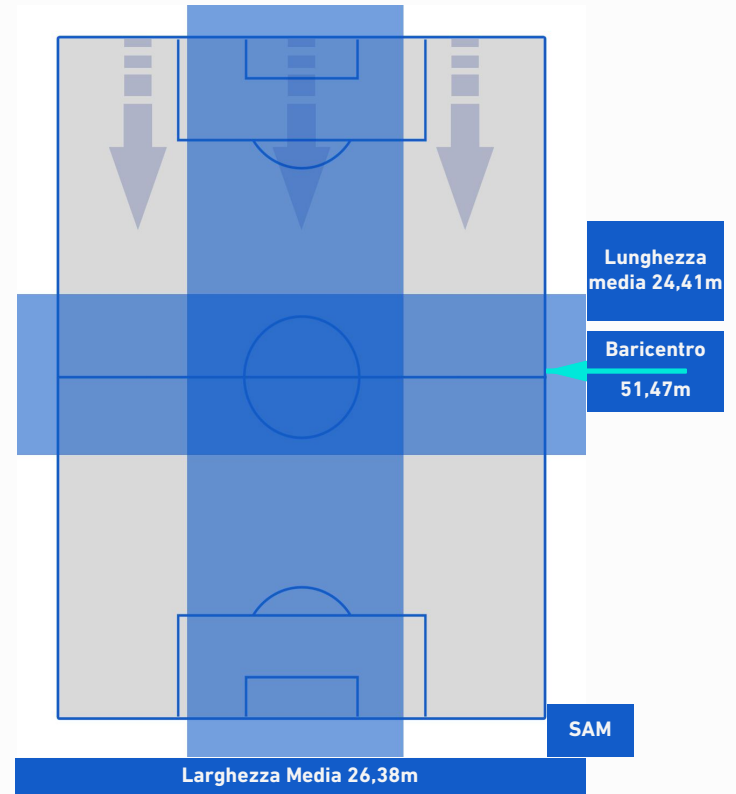

EMPOLI

0-3

SAMPDORIA

BARICENTRO 1° TEMPO