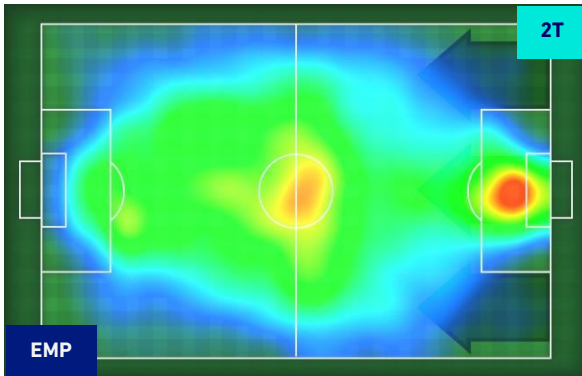

Jog-Run-Sprint (km 102.499)		
26.52	65.927	10.052

I dati fisici sono relativi alla rilevazione live e potranno differire da quelli certificati consegnati successivamente agli staff tecnici

Empoli 19/09/2021 STADIO CARLO CASTELLANI - 12:30

EMPOLI

0-3

SAMPDORIA

HEATMAP

EMPOLI

0-3

SAMPDORIA

POSIZIONI MEDIE