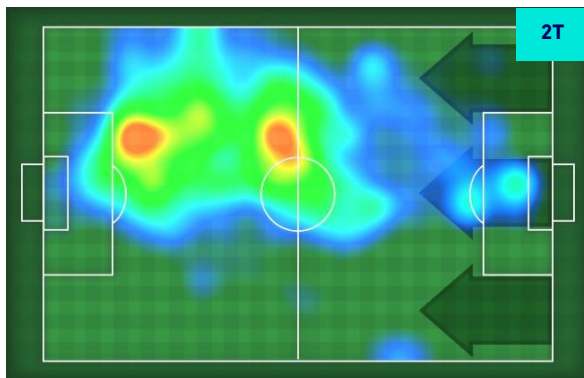

EMPOLI

0-3

SAMPDORIA

GIOCATORI CHIAVE

SZYMON ZURKOWSKI

27

Ruolo:	Centrocampista
Presenze in Serie A:	4
Gol in Serie A:	0
Data Nascita:	25/09/1997
Nazionalità:	POL

Jog 22% - Run 66% - Sprint 12% **Km 4.331**

0.967 | 2.848 | 0.516

Statistiche

Minuti giocati	38'
Tiri	4
Tiri in porta	2(0)
Palle giocate	35
Passaggi riusciti	20
Passaggi riusciti/tentati (%)	80%

FRANCESCO CAPUTO

10

Ruolo:	Attaccante
Presenze in Serie A:	114
Gol in Serie A:	49
Data Nascita:	06/08/1987
Nazionalità:	ITA

Jog 28% - Run 61% - Sprint 11% **Km 9.431**

2.637 | 5.755 | 1.039

Statistiche

Minuti giocati	82'
Gol	2
Occasioni da gol	5
Tiri	6
Tiri in porta	3(2)
Palle giocate	33
Passaggi riusciti	14
Passaggi riusciti/tentati (%)	61%
Passaggi chiave	1
Recuperi	3

HeatMap