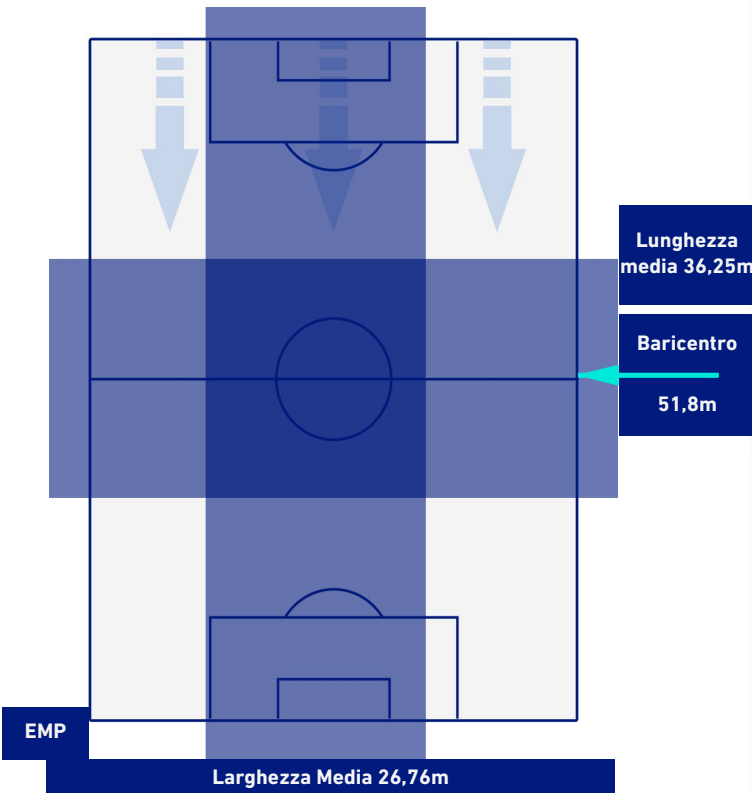

BARICENTRO POSSESSO AVVERSARIO