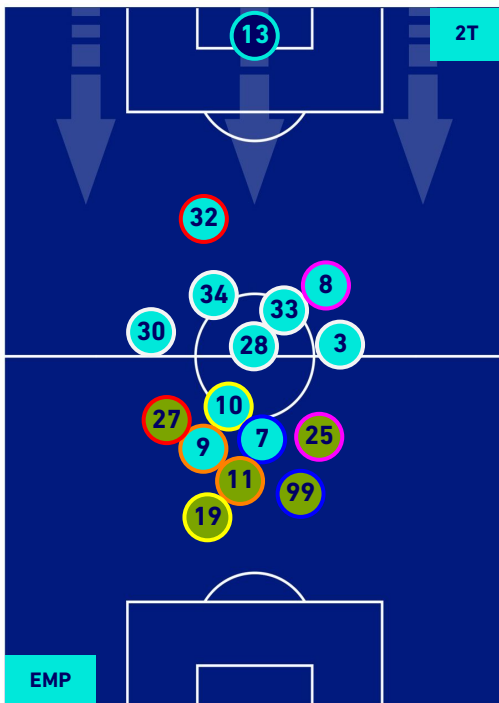

EMPOLI

0-3

SAMPDORIA

POSIZIONI MEDIE

Legenda:

- 1^ Sostituzione
- 2^ Sostituzione
- 3^ Sostituzione
- 4^ Sostituzione
- 5^ Sostituzione

- Giocatore Entrato
- Giocatore Entrato
- Giocatore Entrato
- Giocatore Entrato
- Giocatore Entrato

- Giocatore Uscito
- Giocatore Uscito
- Giocatore Uscito
- Giocatore Uscito
- Giocatore Uscito

- Giocatore Entrato in sostituzione di
- Giocatore Entrato in sostituzione di
- Giocatore Entrato in sostituzione di
- Giocatore Entrato in sostituzione di