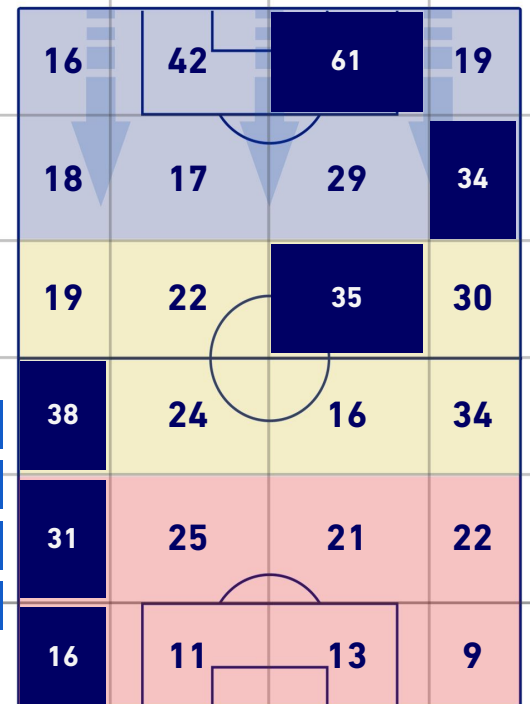

0	Gol	3
4	In porta	7
5	Fuori Porta	5
6	Respinto	2

TOCCHI PALLA

634	Palloni giocati totali	602
190	DIFESA	236
262	CENTROCAMPO	218
182	ATTACCO	148

23	Tocchi area avversaria	24	
L. MANCUSO	3	8	F. CAPUTO
R. MARCHIZZA	3	6	F. QUAGLIARELLA
P. CUTRONE	3	5	A. CANDREVA

EMPOLI

0-3

SAMPDORIA

GIOCATORI CHIAVE

SZYMON ZURKOWSKI

27

Ruolo:	Centrocampista
Presenze in Serie A:	4
Gol in Serie A:	0
Data Nascita:	25/09/1997
Nazionalità:	POL

Jog 22% - Run 66% - Sprint 12% **Km 4.331**