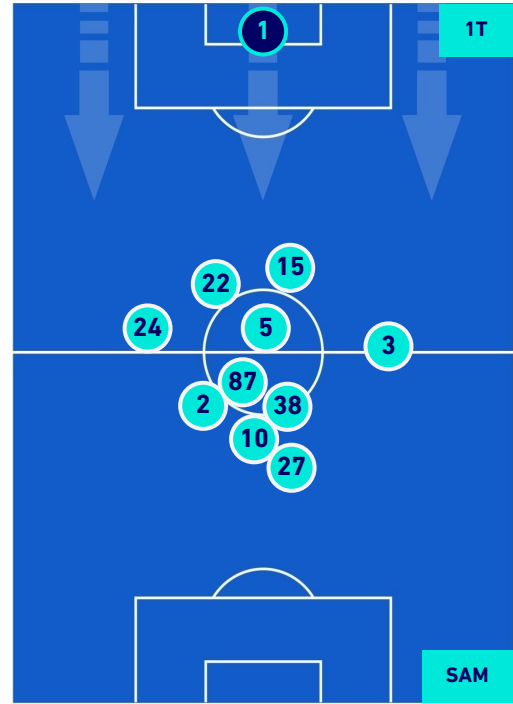

Legenda:

- 1^ Sostituzione
- 2^ Sostituzione
- 3^ Sostituzione
- 4^ Sostituzione
- 5^ Sostituzione

- Giocatore Entrato
- Giocatore Entrato
- Giocatore Entrato
- Giocatore Entrato
- Giocatore Entrato

- Giocatore Uscito
- Giocatore Uscito
- Giocatore Uscito
- Giocatore Uscito
- Giocatore Uscito

- Giocatore Entrato in sostituzione di
- Giocatore Entrato in sostituzione di
- Giocatore Entrato in sostituzione di
- Giocatore Entrato in sostituzione di

- Giocatore Entrato
- Giocatore Entrato
- Giocatore Entrato
- Giocatore Entrato

EMPOLI

0-3

SAMPDORIA

POSIZIONI MEDIE POSSESSO PALLA [proprio]

Legenda:

- | | | |
|-----------------|--------------------------------------|------------------|
| 1^ Sostituzione | Giocatore Entrato | Giocatore Uscito |
| 2^ Sostituzione | Giocatore Entrato | Giocatore Uscito |
| 3^ Sostituzione | Giocatore Entrato | Giocatore Uscito |
| 4^ Sostituzione | Giocatore Entrato | Giocatore Uscito |
| 5^ Sostituzione | Giocatore Entrato | Giocatore Uscito |
| | Giocatore Entrato in sostituzione di | Giocatore Uscito |
| | Giocatore Entrato in sostituzione di | Giocatore Uscito |
| | Giocatore Entrato in sostituzione di | Giocatore Uscito |
| | Giocatore Entrato in sostituzione di | Giocatore Uscito |
| | Giocatore Entrato in sostituzione di | Giocatore Uscito |