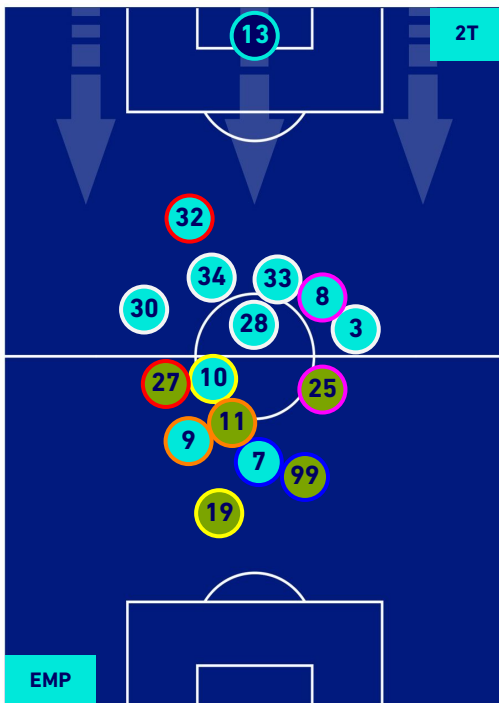

EMPOLI

0-3

SAMPDORIA

POSIZIONI MEDIE POSSESSO PALLA [proprio]

Legenda:

- | | | |
|-----------------|--------------------------------------|------------------|
| 1^ Sostituzione | Giocatore Entrato | Giocatore Uscito |
| 2^ Sostituzione | Giocatore Entrato | Giocatore Uscito |
| 3^ Sostituzione | Giocatore Entrato | Giocatore Uscito |
| 4^ Sostituzione | Giocatore Entrato | Giocatore Uscito |
| 5^ Sostituzione | Giocatore Entrato | Giocatore Uscito |
| | Giocatore Entrato in sostituzione di | Giocatore Uscito |
| | Giocatore Entrato in sostituzione di | Giocatore Uscito |
| | Giocatore Entrato in sostituzione di | Giocatore Uscito |
| | Giocatore Entrato in sostituzione di | Giocatore Uscito |
| | Giocatore Entrato in sostituzione di | Giocatore Uscito |

EMPOLI

0-3

SAMPDORIA

POSIZIONI MEDIE POSSESSO PALLA [avversario]

Legenda:

- | | | |
|-----------------|--------------------------------------|-------------------------------------|
| 1^ Sostituzione | Giocatore Entrato | Giocatore Uscito |
| 2^ Sostituzione | Giocatore Entrato | Giocatore Uscito |
| 3^ Sostituzione | Giocatore Entrato | Giocatore Uscito |
| 4^ Sostituzione | Giocatore Entrato | Giocatore Uscito |
| 5^ Sostituzione | Giocatore Entrato | Giocatore Uscito |
| | Giocatore Entrato in sostituzione di | Giocatore Uscito in sostituzione di |
| | Giocatore Entrato in sostituzione di | Giocatore Uscito in sostituzione di |
| | Giocatore Entrato in sostituzione di | Giocatore Uscito in sostituzione di |
| | Giocatore Entrato in sostituzione di | Giocatore Uscito in sostituzione di |
| | Giocatore Entrato in sostituzione di | Giocatore Uscito in sostituzione di |