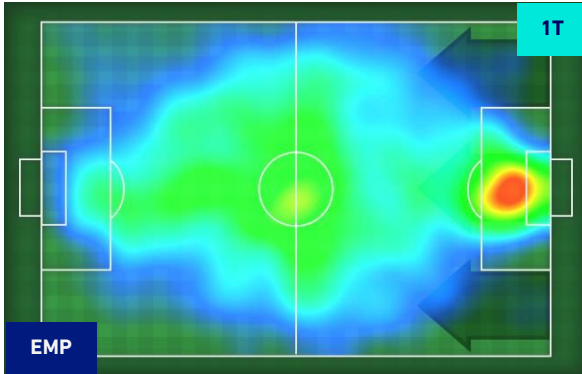

Jog-Run-Sprint (km 102.499)		
26.52	65.927	10.052

I dati fisici sono relativi alla rilevazione live e potranno differire da quelli certificati consegnati successivamente agli staff tecnici

Empoli 19/09/2021 STADIO CARLO CASTELLANI - 12:30

EMPOLI

0-3

SAMPDORIA

HEATMAP

EMPOLI

0-3

SAMPDORIA

POSIZIONI MEDIE