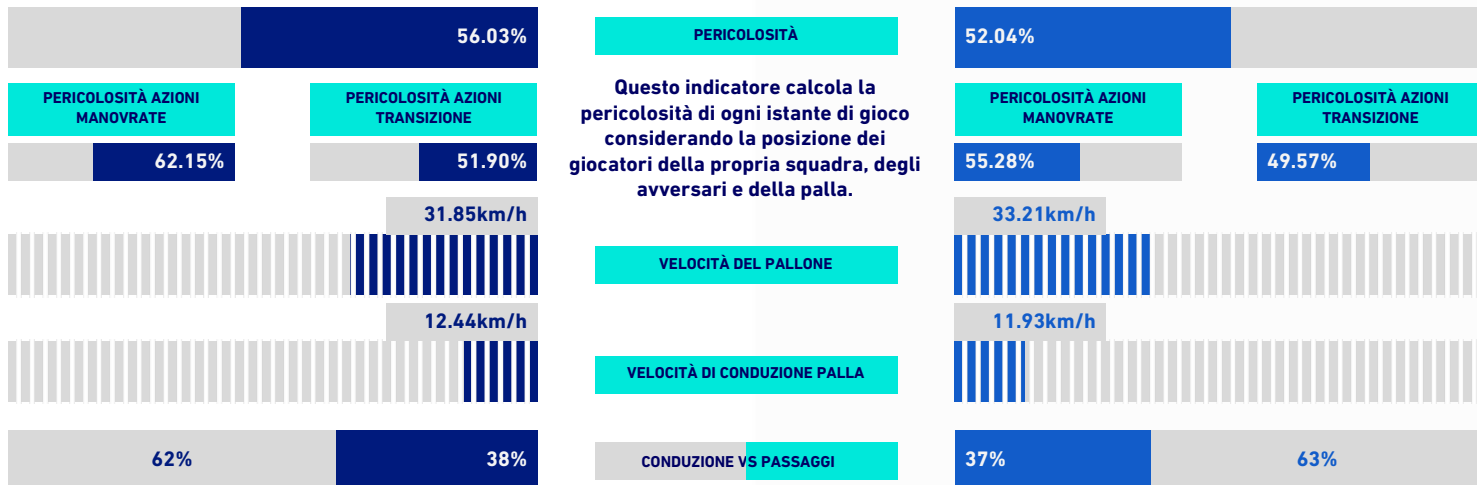

EMPOLI

0-3

SAMPDORIA

VIRTUAL COACH

INDICATORI DI SQUADRA

RECORDMEN

INDICE DI VERTICALITÀ

Numero di giocatori avversari superati da un passaggio verticale. Calcolato solo se il passaggio è andato a buon fine. Dà idea di quanto un giocatore tenda a superare le linee di pressione avversarie.