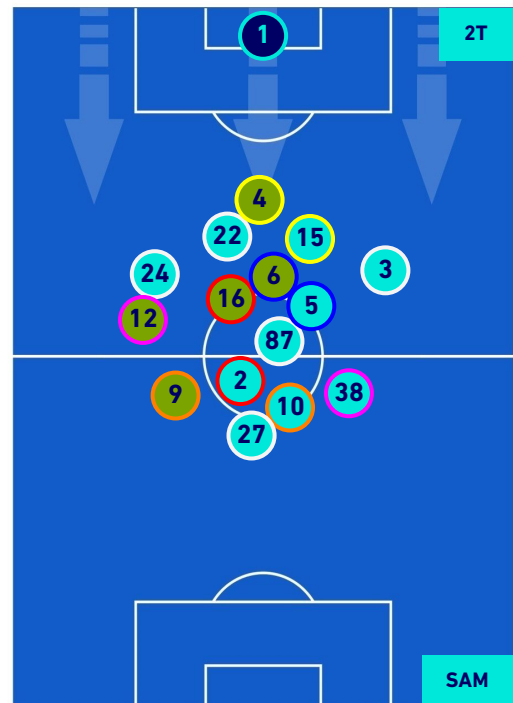

Legenda:

- 1^ Sostituzione
- 2^ Sostituzione
- 3^ Sostituzione
- 4^ Sostituzione
- 5^ Sostituzione

- Giocatore Entrato
- Giocatore Entrato
- Giocatore Entrato
- Giocatore Entrato
- Giocatore Entrato

- Giocatore Uscito
- Giocatore Uscito
- Giocatore Uscito
- Giocatore Uscito
- Giocatore Uscito

- Giocatore Entrato in sostituzione di
- Giocatore Entrato in sostituzione di
- Giocatore Entrato in sostituzione di
- Giocatore Entrato in sostituzione di

- Giocatore Entrato
- Giocatore Entrato
- Giocatore Entrato
- Giocatore Entrato

EMPOLI

0-3

SAMPDORIA

POSIZIONI MEDIE POSSESSO PALLA [proprio]

Legenda:

- | | | |
|-----------------|--------------------------------------|------------------|
| 1^ Sostituzione | Giocatore Entrato | Giocatore Uscito |
| 2^ Sostituzione | Giocatore Entrato | Giocatore Uscito |
| 3^ Sostituzione | Giocatore Entrato | Giocatore Uscito |
| 4^ Sostituzione | Giocatore Entrato | Giocatore Uscito |
| 5^ Sostituzione | Giocatore Entrato | Giocatore Uscito |
| | Giocatore Entrato in sostituzione di | Giocatore Uscito |
| | Giocatore Entrato in sostituzione di | Giocatore Uscito |
| | Giocatore Entrato in sostituzione di | Giocatore Uscito |
| | Giocatore Entrato in sostituzione di | Giocatore Uscito |
| | Giocatore Entrato in sostituzione di | Giocatore Uscito |