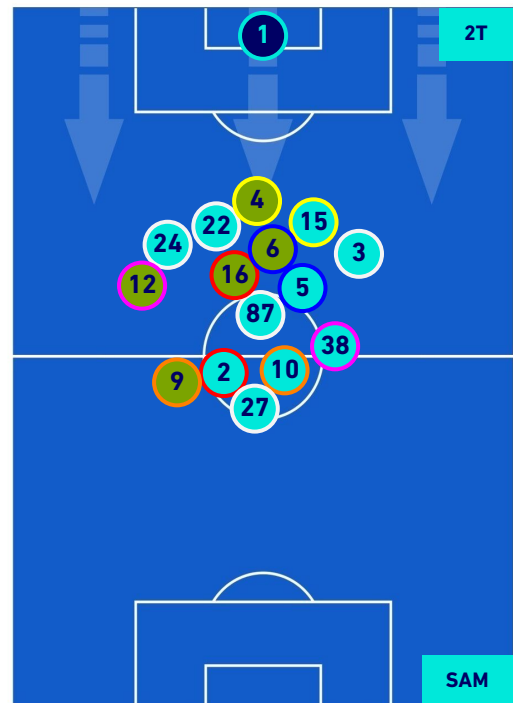

EMPOLI

0-3

SAMPDORIA

POSIZIONI MEDIE

Legenda:

- 1^ Sostituzione
- 2^ Sostituzione
- 3^ Sostituzione
- 4^ Sostituzione
- 5^ Sostituzione

- Giocatore Entrato
- Giocatore Entrato
- Giocatore Entrato
- Giocatore Entrato
- Giocatore Entrato

- Giocatore Uscito
- Giocatore Uscito
- Giocatore Uscito
- Giocatore Uscito
- Giocatore Uscito

- Giocatore Entrato in sostituzione di
- Giocatore Entrato in sostituzione di
- Giocatore Entrato in sostituzione di
- Giocatore Entrato in sostituzione di