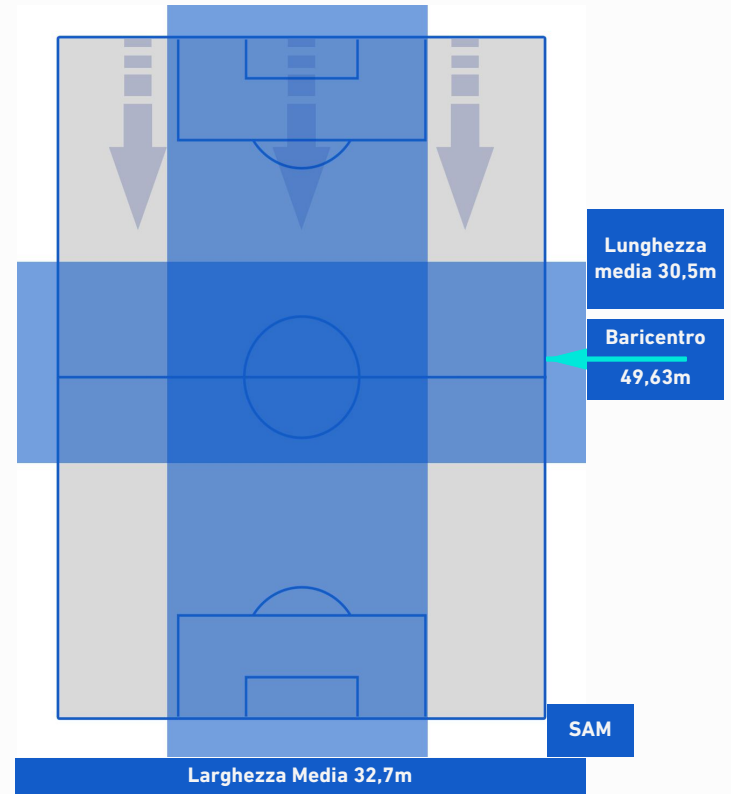

EMPOLI

0-3

SAMPDORIA

BARICENTRO POSSESSO PROPRIO