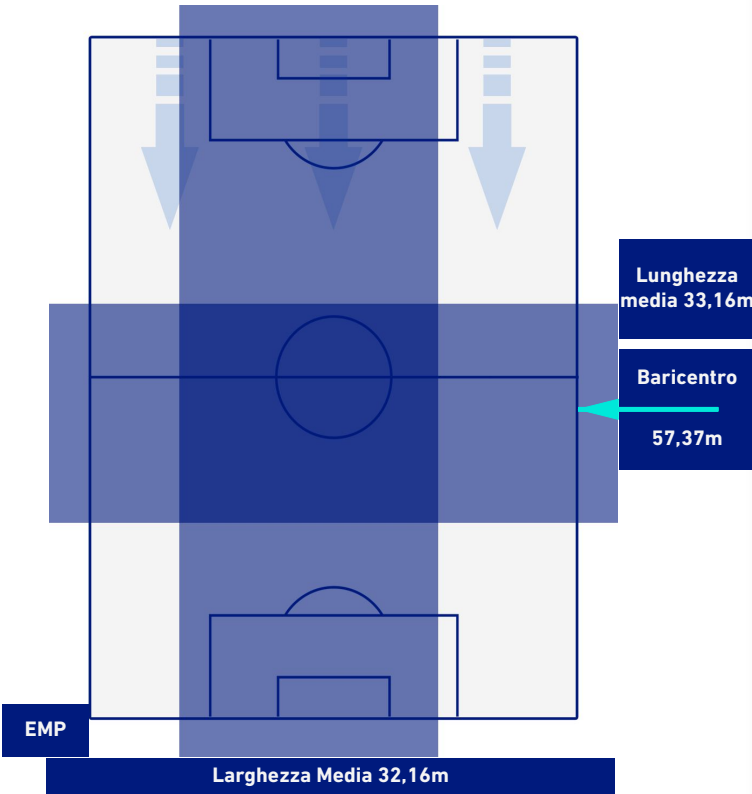

EMPOLI

0-3

SAMPDORIA

BARICENTRO POSSESSO PROPRIO