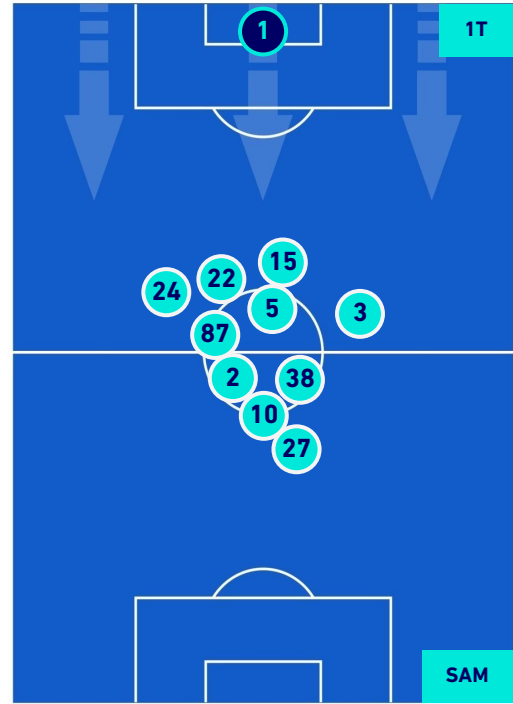

EMPOLI

0-3

SAMPDORIA

POSIZIONI MEDIE

Legenda:

- 1^ Sostituzione
- 2^ Sostituzione
- 3^ Sostituzione
- 4^ Sostituzione
- 5^ Sostituzione

- Giocatore Entrato
- Giocatore Entrato
- Giocatore Entrato
- Giocatore Entrato
- Giocatore Entrato

- Giocatore Uscito
- Giocatore Uscito
- Giocatore Uscito
- Giocatore Uscito
- Giocatore Uscito

- Giocatore Entrato in sostituzione di
- Giocatore Entrato in sostituzione di
- Giocatore Entrato in sostituzione di
- Giocatore Entrato in sostituzione di