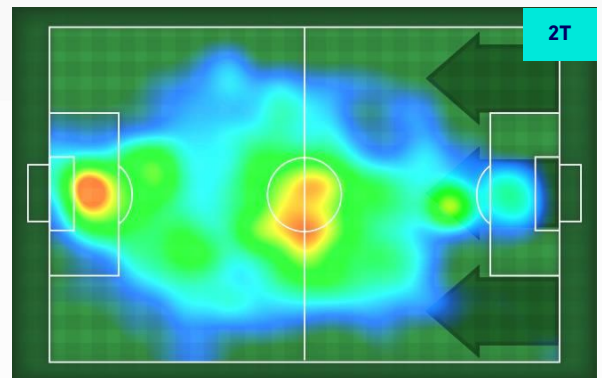

EMPOLI

0-3

SAMPDORIA

GIOCATORI CHIAVE

SZYMON ZURKOWSKI

27

Ruolo:	Centrocampista
Presenze in Serie A:	4
Gol in Serie A:	0
Data Nascita:	25/09/1997
Nazionalità:	POL

Jog 22% - Run 66% - Sprint 12% **Km 4.331**

0.967 | 2.848 | 0.516

Statistiche

Minuti giocati	38'
Tiri	4
Tiri in porta	2(0)
Palle giocate	35
Passaggi riusciti	20
Passaggi riusciti/tentati (%)	80%

FRANCESCO CAPUTO

10

Ruolo:	Attaccante
Presenze in Serie A:	114
Gol in Serie A:	49
Data Nascita:	06/08/1987
Nazionalità:	ITA

Jog 28% - Run 61% - Sprint 11% **Km 9.431**

2.637 | 5.755 | 1.039

Statistiche

Minuti giocati	82'
Gol	2
Occasioni da gol	5
Tiri	6
Tiri in porta	3(2)
Palle giocate	33
Passaggi riusciti	14
Passaggi riusciti/tentati (%)	61%
Passaggi chiave	1
Recuperi	3

HeatMap

HeatMap