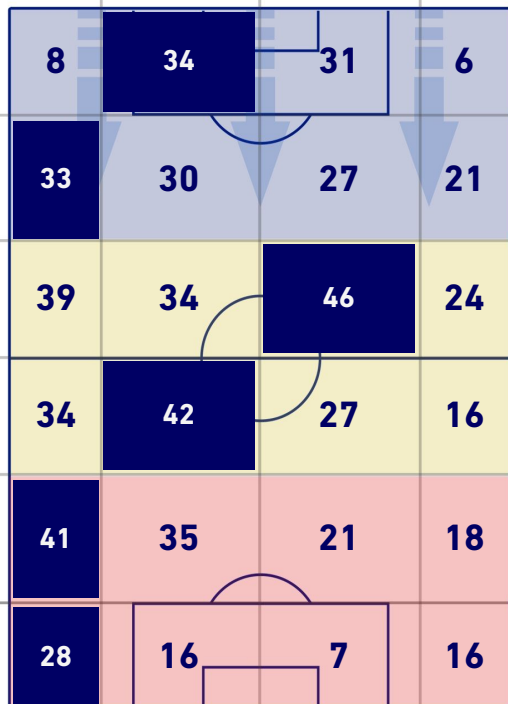

BARICENTRO POSSESSO PROPRIO

BARICENTRO POSSESSO AVVERSARIO

EMPOLI

0-3

SAMPDORIA

BILANCIAMENTO OFFENSIVO

23	Azioni di attacco	24
15	Tiri totali	14
2	Occasioni da gol	7

ZONE DI TIRO

0	Gol	3
4	In porta	7
5	Fuori Porta	5
6	Respinto	2

TOCCHI PALLA

634	Palloni giocati totali	602
190	DIFESA	236
262	CENTROCAMPO	218
182	ATTACCO	148

23	Tocchi area avversaria	24	
L. MANCUSO	3	8	F. CAPUTO
R. MARCHIZZA	3	6	F. QUAGLIARELLA
P. CUTRONE	3	5	A. CANDREVA