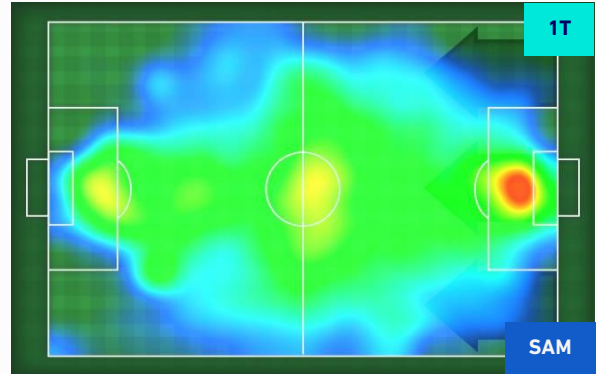

EMPOLI

0-3

SAMPDORIA

HEATMAP

EMPOLI

0-3

SAMPDORIA

POSIZIONI MEDIE