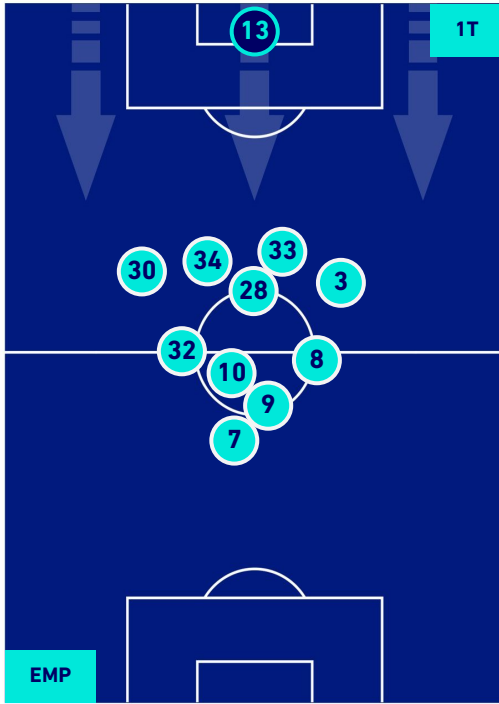

EMPOLI

0-3

SAMPDORIA

POSIZIONI MEDIE

Legenda:

- 1^ Sostituzione
- 2^ Sostituzione
- 3^ Sostituzione
- 4^ Sostituzione
- 5^ Sostituzione

- Giocatore Entrato
- Giocatore Entrato
- Giocatore Entrato
- Giocatore Entrato
- Giocatore Entrato

- Giocatore Uscito
- Giocatore Uscito
- Giocatore Uscito
- Giocatore Uscito
- Giocatore Uscito

- Giocatore Entrato in sostituzione di
- Giocatore Entrato in sostituzione di
- Giocatore Entrato in sostituzione di
- Giocatore Entrato in sostituzione di