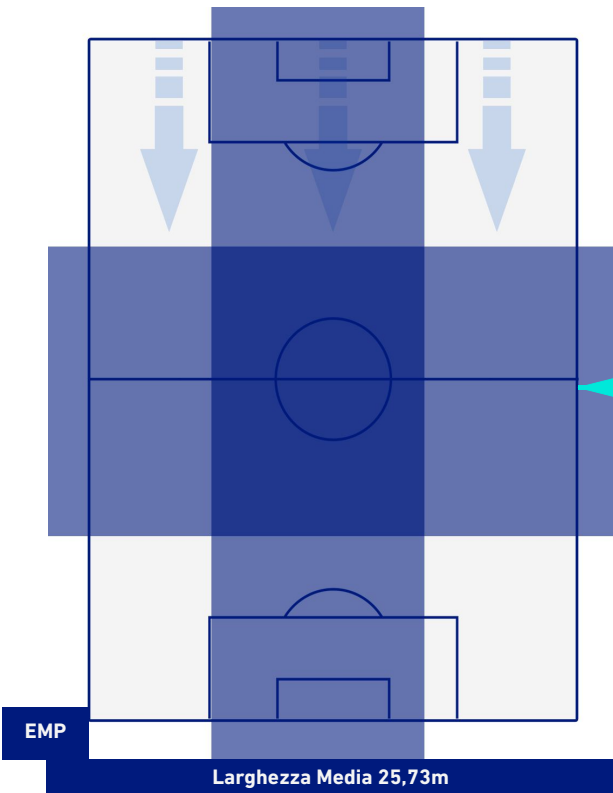

BARICENTRO 2° TEMPO