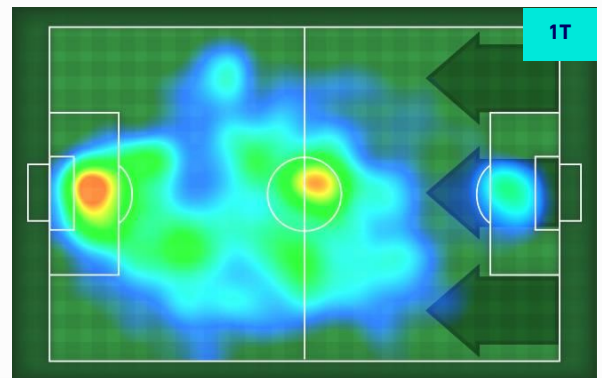

EMPOLI

0-3

SAMPDORIA

GIOCATORI CHIAVE

SZYMON ZURKOWSKI

27

Ruolo:	Centrocampista
Presenze in Serie A:	4
Gol in Serie A:	0
Data Nascita:	25/09/1997
Nazionalità:	POL

Jog 22% - Run 66% - Sprint 12% **Km 4.331**

0.967 | 2.848 | 0.516

Statistiche

Minuti giocati	38'
Tiri	4
Tiri in porta	2(0)
Palle giocate	35
Passaggi riusciti	20
Passaggi riusciti/tentati (%)	80%

FRANCESCO CAPUTO

10

Ruolo:	Attaccante
Presenze in Serie A:	114
Gol in Serie A:	49
Data Nascita:	06/08/1987
Nazionalità:	ITA

Jog 28% - Run 61% - Sprint 11% **Km 9.431**

2.637 | 5.755 | 1.039

Statistiche

Minuti giocati	82'
Gol	2
Occasioni da gol	5
Tiri	6
Tiri in porta	3(2)
Palle giocate	33
Passaggi riusciti	14
Passaggi riusciti/tentati (%)	61%
Passaggi chiave	1
Recuperi	3

HeatMap

HeatMap