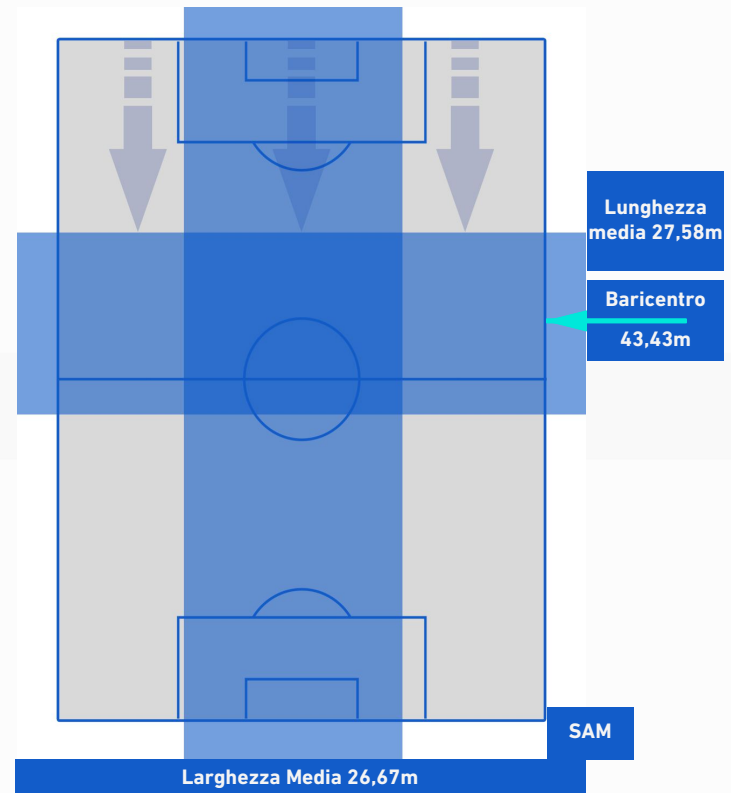

BARICENTRO POSSESSO AVVERSARIO