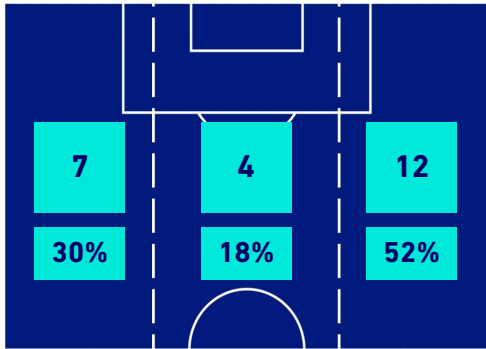

BARICENTRO POSSESSO PROPRIO

BARICENTRO POSSESSO AVVERSARIO

EMPOLI

0-3

SAMPDORIA

BILANCIAMENTO OFFENSIVO

23	Azioni di attacco	24
15	Tiri totali	14
2	Occasioni da gol	7

ZONE DI TIRO