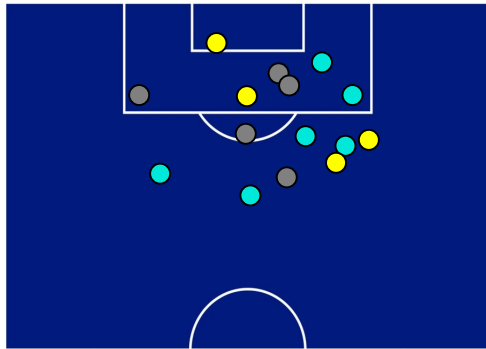

BARICENTRO POSSESSO PROPRIO

BARICENTRO POSSESSO AVVERSARIO

EMPOLI

0-3

SAMPDORIA

BILANCIAMENTO OFFENSIVO

23	Azioni di attacco	24
15	Tiri totali	14
2	Occasioni da gol	7

ZONE DI TIRO

0	Gol	3
4	In porta	7
5	Fuori Porta	5
6	Respinto	2

TOCCHI PALLA

634	Palloni giocati totali	602
190	DIFESA	236
262	CENTROCAMPO	218
182	ATTACCO	148

23	Tocchi area avversaria	24	
L. MANCUSO	3	8	F. CAPUTO
R. MARCHIZZA	3	6	F. QUAGLIARELLA
P. CUTRONE	3	5	A. CANDREVA

EMPOLI

0-3

SAMPDORIA

GIOCATORI CHIAVE

SZYMON ZURKOWSKI

27

Ruolo:	Centrocampista
Presenze in Serie A:	4
Gol in Serie A:	0
Data Nascita:	25/09/1997
Nazionalità:	POL

Jog 22% - Run 66% - Sprint 12% **Km 4.331**