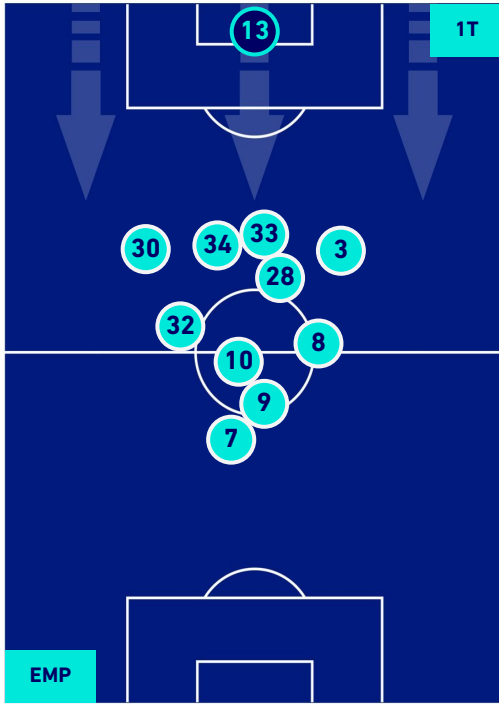

EMPOLI

0-3

SAMPDORIA

POSIZIONI MEDIE POSSESSO PALLA [proprio]

Legenda:

- | | | |
|-----------------|--------------------------------------|------------------|
| 1^ Sostituzione | Giocatore Entrato | Giocatore Uscito |
| 2^ Sostituzione | Giocatore Entrato | Giocatore Uscito |
| 3^ Sostituzione | Giocatore Entrato | Giocatore Uscito |
| 4^ Sostituzione | Giocatore Entrato | Giocatore Uscito |
| 5^ Sostituzione | Giocatore Entrato | Giocatore Uscito |
| | Giocatore Entrato in sostituzione di | Giocatore Uscito |
| | Giocatore Entrato in sostituzione di | Giocatore Uscito |
| | Giocatore Entrato in sostituzione di | Giocatore Uscito |
| | Giocatore Entrato in sostituzione di | Giocatore Uscito |
| | Giocatore Entrato in sostituzione di | Giocatore Uscito |

EMPOLI

0-3

SAMPDORIA

POSIZIONI MEDIE POSSESSO PALLA [avversario]

Legenda:

- | | | |
|-----------------|--------------------------------------|-------------------------------------|
| 1^ Sostituzione | Giocatore Entrato | Giocatore Uscito |
| 2^ Sostituzione | Giocatore Entrato | Giocatore Uscito |
| 3^ Sostituzione | Giocatore Entrato | Giocatore Uscito |
| 4^ Sostituzione | Giocatore Entrato | Giocatore Uscito |
| 5^ Sostituzione | Giocatore Entrato | Giocatore Uscito |
| | Giocatore Entrato in sostituzione di | Giocatore Uscito in sostituzione di |
| | Giocatore Entrato in sostituzione di | Giocatore Uscito in sostituzione di |
| | Giocatore Entrato in sostituzione di | Giocatore Uscito in sostituzione di |
| | Giocatore Entrato in sostituzione di | Giocatore Uscito in sostituzione di |
| | Giocatore Entrato in sostituzione di | Giocatore Uscito in sostituzione di |