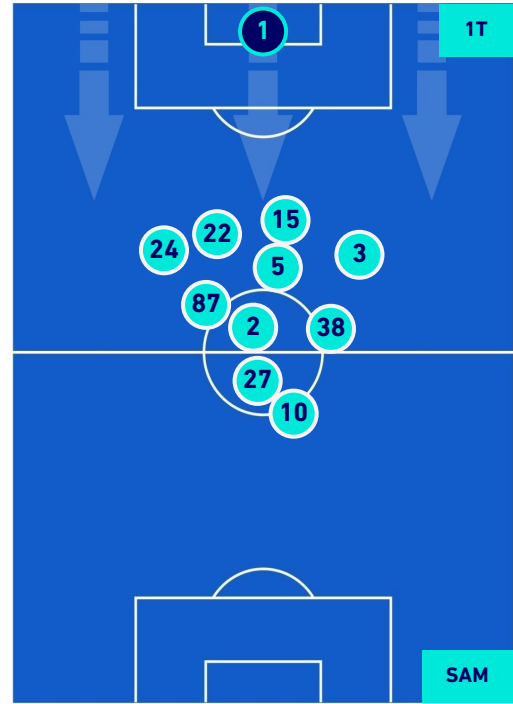

EMPOLI

0-3

SAMPDORIA

POSIZIONI MEDIE POSSESSO PALLA [proprio]

Legenda:

- | | | |
|-----------------|--------------------------------------|------------------|
| 1^ Sostituzione | Giocatore Entrato | Giocatore Uscito |
| 2^ Sostituzione | Giocatore Entrato | Giocatore Uscito |
| 3^ Sostituzione | Giocatore Entrato | Giocatore Uscito |
| 4^ Sostituzione | Giocatore Entrato | Giocatore Uscito |
| 5^ Sostituzione | Giocatore Entrato | Giocatore Uscito |
| | Giocatore Entrato in sostituzione di | Giocatore Uscito |
| | Giocatore Entrato in sostituzione di | Giocatore Uscito |
| | Giocatore Entrato in sostituzione di | Giocatore Uscito |
| | Giocatore Entrato in sostituzione di | Giocatore Uscito |
| | Giocatore Entrato in sostituzione di | Giocatore Uscito |

EMPOLI

0-3

SAMPDORIA

POSIZIONI MEDIE POSSESSO PALLA [avversario]

Legenda:

- | | | |
|-----------------|--------------------------------------|-------------------------------------|
| 1^ Sostituzione | Giocatore Entrato | Giocatore Uscito |
| 2^ Sostituzione | Giocatore Entrato | Giocatore Uscito |
| 3^ Sostituzione | Giocatore Entrato | Giocatore Uscito |
| 4^ Sostituzione | Giocatore Entrato | Giocatore Uscito |
| 5^ Sostituzione | Giocatore Entrato | Giocatore Uscito |
| | Giocatore Entrato in sostituzione di | Giocatore Uscito in sostituzione di |
| | Giocatore Entrato in sostituzione di | Giocatore Uscito in sostituzione di |
| | Giocatore Entrato in sostituzione di | Giocatore Uscito in sostituzione di |
| | Giocatore Entrato in sostituzione di | Giocatore Uscito in sostituzione di |
| | Giocatore Entrato in sostituzione di | Giocatore Uscito in sostituzione di |