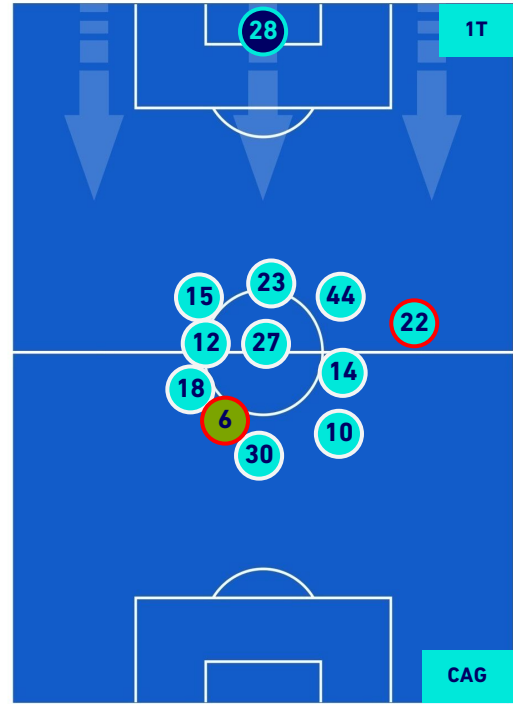

Venezia 22/05/2022 STADIO PIER LUIGI PENZO - 21:00

VENEZIA

0-0

CAGLIARI

HEATMAP

VENEZIA

0-0

CAGLIARI

POSIZIONI MEDIE

- Legenda:**
- 1ª Sostituzione
 - Giocatore Entrato
 - Giocatore Uscito
 - Giocatore Entrato in sostituzione di
 - 2ª Sostituzione
 - Giocatore Entrato
 - Giocatore Uscito
 - Giocatore Entrato in sostituzione di
 - 3ª Sostituzione
 - Giocatore Entrato
 - Giocatore Uscito
 - Giocatore Entrato in sostituzione di
 - 4ª Sostituzione
 - Giocatore Entrato
 - Giocatore Uscito
 - Giocatore Entrato in sostituzione di
 - 5ª Sostituzione
 - Giocatore Entrato
 - Giocatore Uscito
 - Giocatore Entrato in sostituzione di