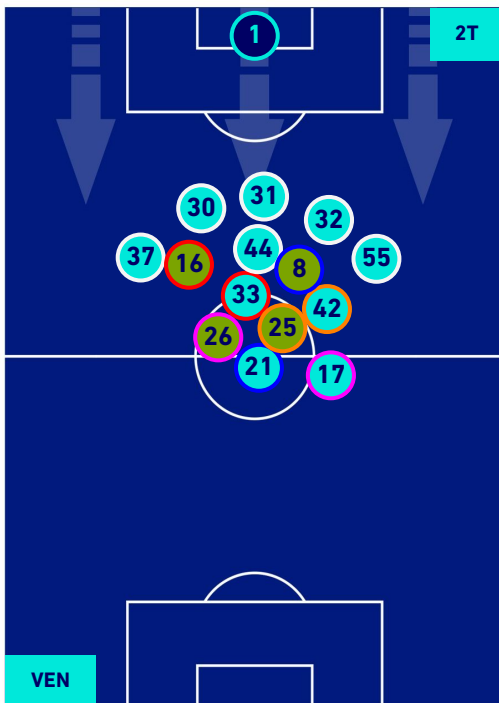

Venezia 22/05/2022 STADIO PIER LUIGI PENZO - 21:00

VENEZIA

0-0

CAGLIARI

HEATMAP

VENEZIA

0-0

CAGLIARI

POSIZIONI MEDIE

- Legenda:**
- 1ª Sostituzione
 - Giocatore Entrato
 - Giocatore Uscito
 - Giocatore Entrato in sostituzione di
 - 2ª Sostituzione
 - Giocatore Entrato
 - Giocatore Uscito
 - Giocatore Entrato in sostituzione di
 - 3ª Sostituzione
 - Giocatore Entrato
 - Giocatore Uscito
 - Giocatore Entrato in sostituzione di
 - 4ª Sostituzione
 - Giocatore Entrato
 - Giocatore Uscito
 - Giocatore Entrato in sostituzione di
 - 5ª Sostituzione
 - Giocatore Entrato
 - Giocatore Uscito
 - Giocatore Entrato in sostituzione di