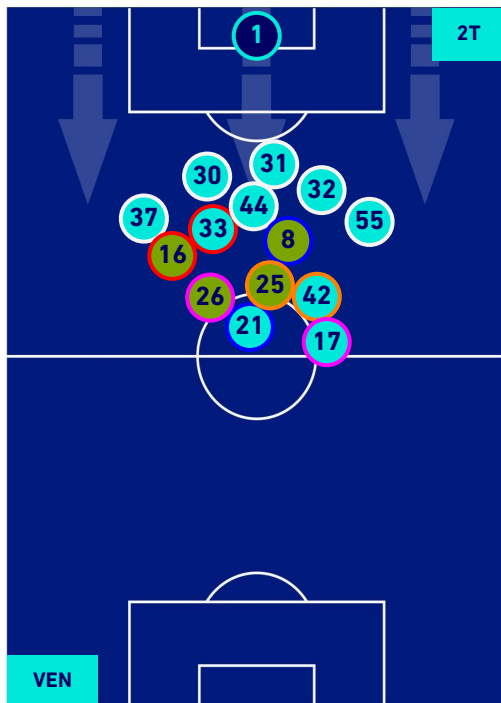

VENEZIA

0-0

CAGLIARI

POSIZIONI MEDIE POSSESSO PALLA [avversario]

Legenda:

1^ Sostituzione	Giocatore Entrato	Giocatore Uscito
2^ Sostituzione	Giocatore Entrato	Giocatore Uscito
3^ Sostituzione	Giocatore Entrato	Giocatore Uscito
4^ Sostituzione	Giocatore Entrato	Giocatore Uscito
5^ Sostituzione	Giocatore Entrato	Giocatore Uscito
	Giocatore Entrato in sostituzione di	Giocatore Uscito
	Giocatore Entrato in sostituzione di	Giocatore Uscito
	Giocatore Entrato in sostituzione di	Giocatore Uscito
	Giocatore Entrato in sostituzione di	Giocatore Uscito
	Giocatore Entrato in sostituzione di	Giocatore Uscito