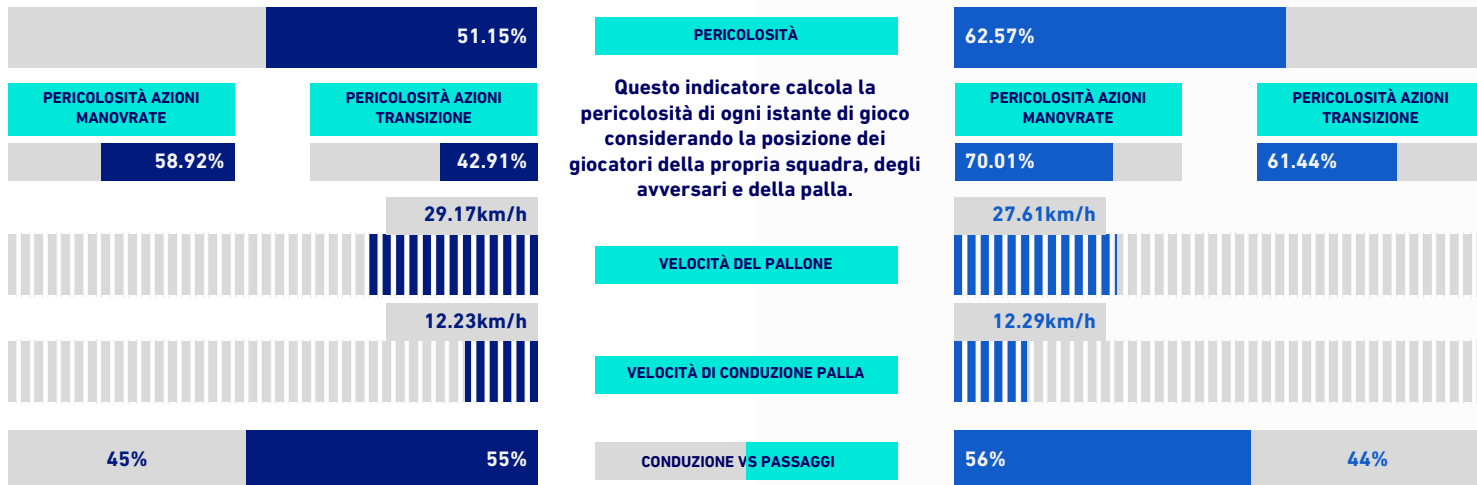

VENEZIA

0-0

CAGLIARI

VIRTUAL COACH

INDICATORI DI SQUADRA

RECORDMEN

INDICE DI VERTICALITÀ

Numero di giocatori avversari superati da un passaggio verticale. Calcolato solo se il passaggio è andato a buon fine. Dà idea di quanto un giocatore tenda a superare le linee di pressione avversarie.