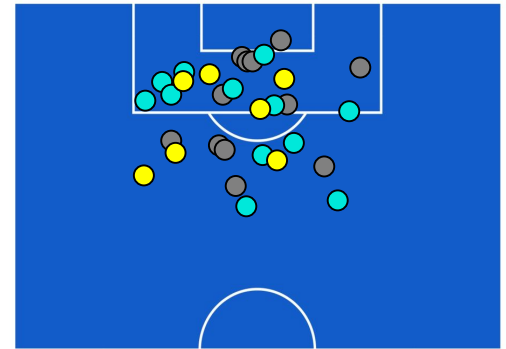

BARICENTRO POSSESSO PROPRIO

BARICENTRO POSSESSO AVVERSAIO

VENEZIA

0-0

CAGLIARI

BILANCIAMENTO OFFENSIVO

27	Azioni di attacco	58
7	Tiri totali	31
6	Occasioni da gol	26

ZONE DI TIRO

0	Gol	0
1	In porta	7
5	Fuori Porta	12
1	Respinto	12

TOCCHI PALLA

706	Palloni giocati totali	831
337	DIFESA	163
266	CENTROCAMPO	362
103	ATTACCO	306

14	Tocchi area avversaria	63	
D. JOHNSEN	4	13	R. BELLANOVA
R. HAPS	2	12	JOAO PEDRO
M. SVOBODA	2	9	N. NANDEZ