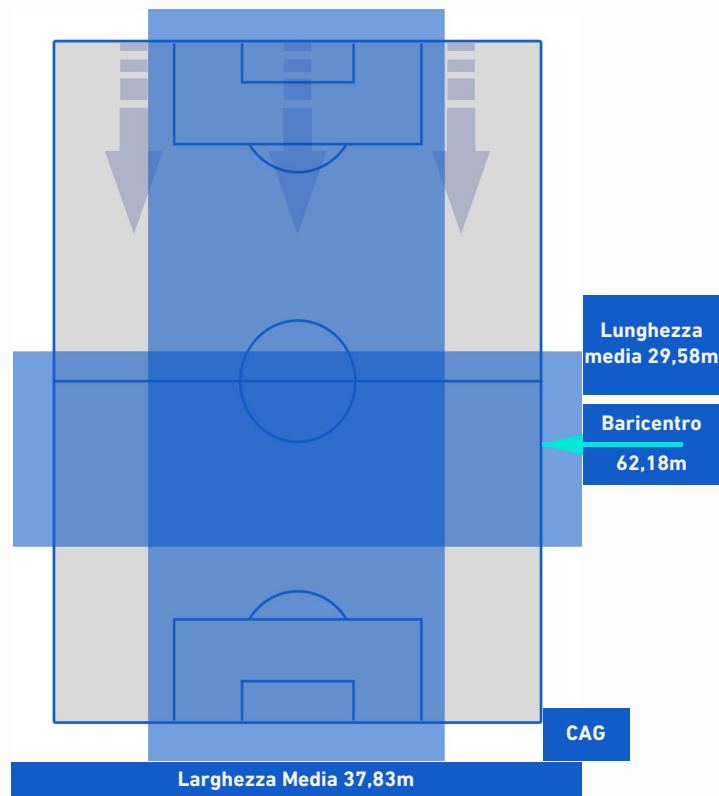

BARICENTRO POSSESSO PROPRIO

BARICENTRO POSSESSO AVVERSAIO

VENEZIA

0-0

CAGLIARI

BILANCIAMENTO OFFENSIVO

27	Azioni di attacco	58
7	Tiri totali	31
6	Occasioni da gol	26

ZONE DI TIRO