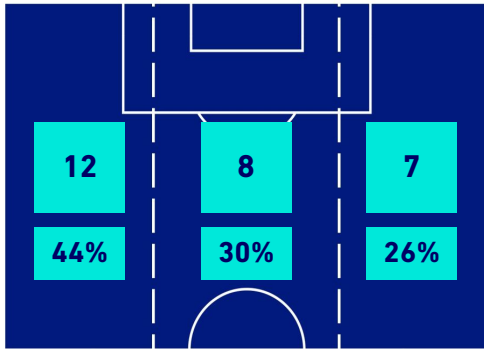

BARICENTRO POSSESSO PROPRIO

BARICENTRO POSSESSO AVVERSAIO

VENEZIA

0-0

CAGLIARI

BILANCIAMENTO OFFENSIVO

27	Azioni di attacco	58
7	Tiri totali	31
6	Occasioni da gol	26

ZONE DI TIRO

0	Gol	0
1	In porta	7
5	Fuori Porta	12
1	Respinto	12

TOCCHI PALLA

706	Palloni giocati totali	831
337	DIFESA	163
266	CENTROCAMPO	362
103	ATTACCO	306

14	Tocchi area avversaria	63	
D. JOHNSEN	4	13	R. BELLANOVA
R. HAPS	2	12	JOAO PEDRO
M. SVOBODA	2	9	N. NANDEZ