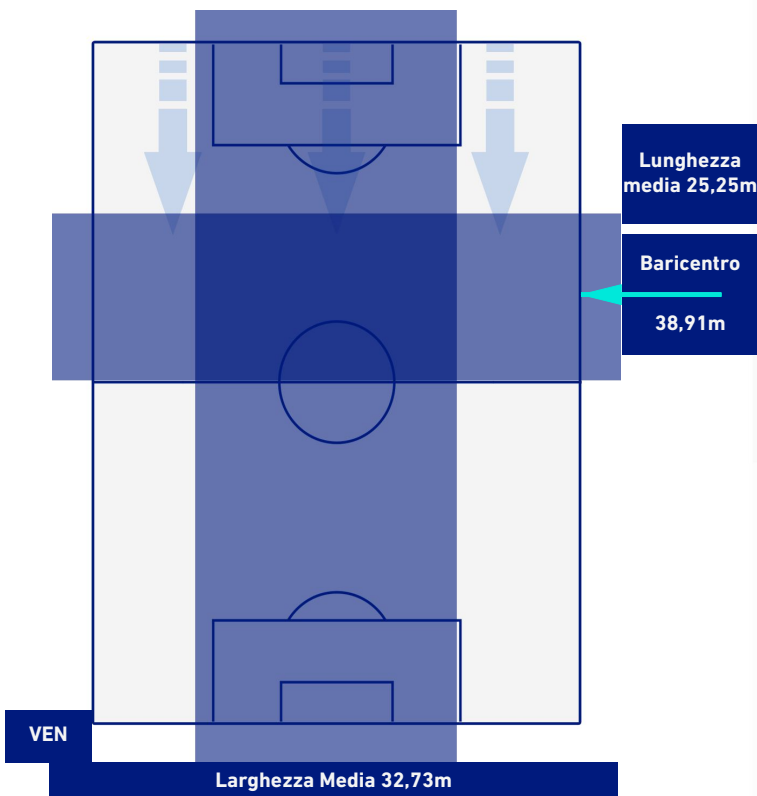

BARICENTRO POSSESSO PROPRIO

BARICENTRO POSSESSO AVVERSAIO

VENEZIA

0-0

CAGLIARI

BILANCIAMENTO OFFENSIVO

27	Azioni di attacco	58
7	Tiri totali	31
6	Occasioni da gol	26

ZONE DI TIRO