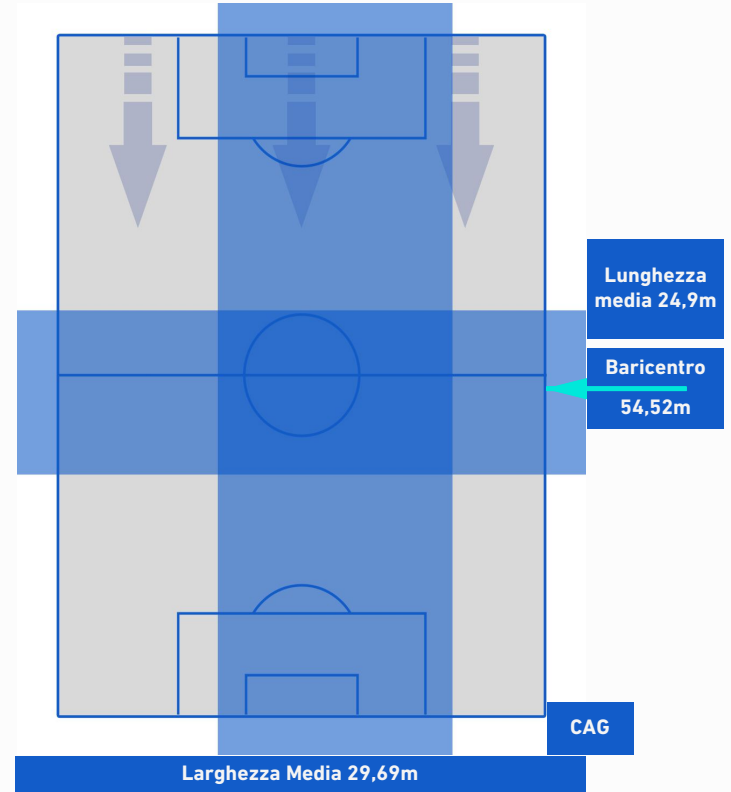

VENEZIA

0-0

CAGLIARI

BARICENTRO 1° TEMPO