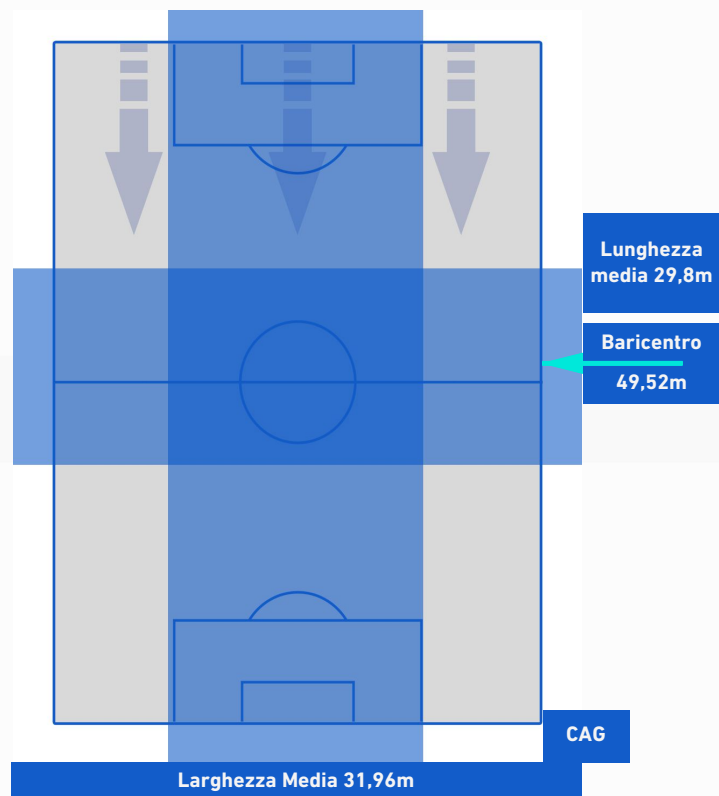

BARICENTRO POSSESSO PROPRIO

BARICENTRO POSSESSO AVVERSAIO

VENEZIA

0-0

CAGLIARI

BILANCIAMENTO OFFENSIVO

27	Azioni di attacco	58
7	Tiri totali	31
6	Occasioni da gol	26

ZONE DI TIRO