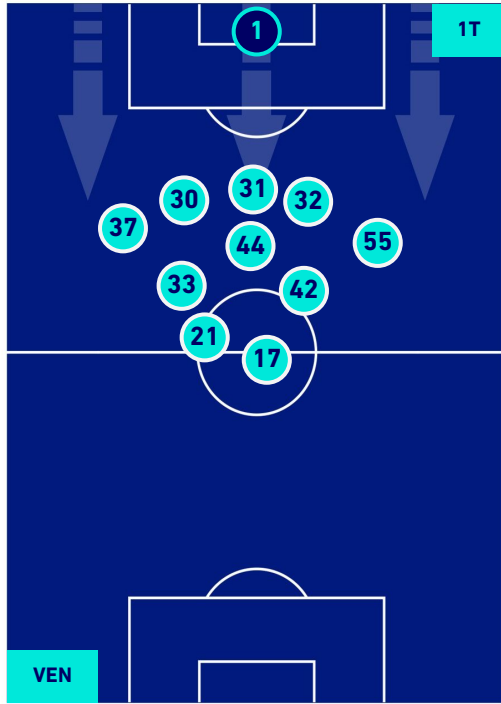

VENEZIA

0-0

CAGLIARI

POSIZIONI MEDIE POSSESSO PALLA [avversario]

Legenda:

1^ Sostituzione	Giocatore Entrato	Giocatore Uscito
2^ Sostituzione	Giocatore Entrato	Giocatore Uscito
3^ Sostituzione	Giocatore Entrato	Giocatore Uscito
4^ Sostituzione	Giocatore Entrato	Giocatore Uscito
5^ Sostituzione	Giocatore Entrato	Giocatore Uscito
	Giocatore Entrato in sostituzione di	Giocatore Uscito
	Giocatore Entrato in sostituzione di	Giocatore Uscito
	Giocatore Entrato in sostituzione di	Giocatore Uscito
	Giocatore Entrato in sostituzione di	Giocatore Uscito
	Giocatore Entrato in sostituzione di	Giocatore Uscito