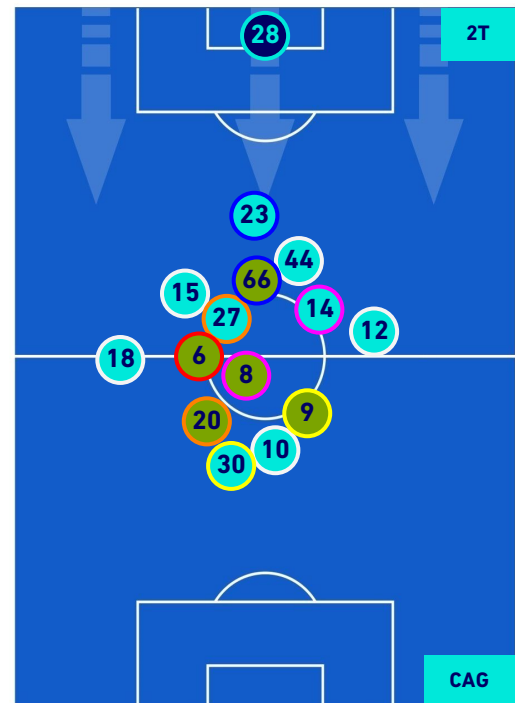

VENEZIA

0-0

CAGLIARI

POSIZIONI MEDIE POSSESSO PALLA [avversario]

Legenda:

1^ Sostituzione	Giocatore Entrato	Giocatore Uscito
2^ Sostituzione	Giocatore Entrato	Giocatore Uscito
3^ Sostituzione	Giocatore Entrato	Giocatore Uscito
4^ Sostituzione	Giocatore Entrato	Giocatore Uscito
5^ Sostituzione	Giocatore Entrato	Giocatore Uscito
	Giocatore Entrato in sostituzione di	Giocatore Uscito
	Giocatore Entrato in sostituzione di	Giocatore Uscito
	Giocatore Entrato in sostituzione di	Giocatore Uscito
	Giocatore Entrato in sostituzione di	Giocatore Uscito
	Giocatore Entrato in sostituzione di	Giocatore Uscito