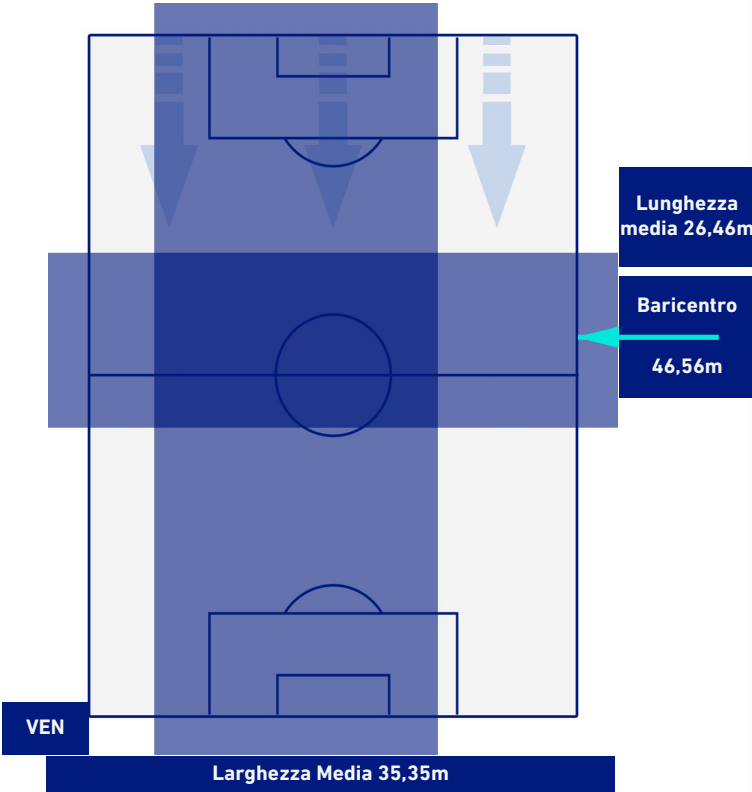

VENEZIA

0-0

CAGLIARI

BARICENTRO 1° TEMPO