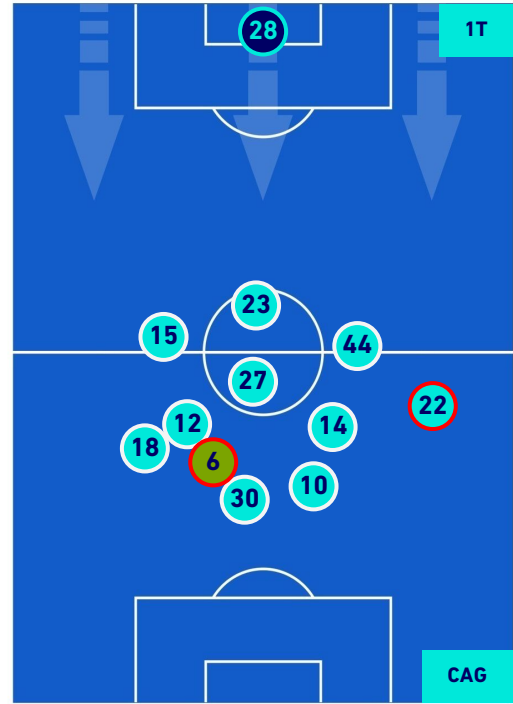

POSIZIONI MEDIE

- Legenda:**
- 1ª Sostituzione
 - Giocatore Entrato
 - Giocatore Uscito
 - Giocatore Entrato in sostituzione di
 - 2ª Sostituzione
 - Giocatore Entrato
 - Giocatore Uscito
 - Giocatore Entrato in sostituzione di
 - 3ª Sostituzione
 - Giocatore Entrato
 - Giocatore Uscito
 - Giocatore Entrato in sostituzione di
 - 4ª Sostituzione
 - Giocatore Entrato
 - Giocatore Uscito
 - Giocatore Entrato in sostituzione di
 - 5ª Sostituzione
 - Giocatore Entrato
 - Giocatore Uscito
 - Giocatore Entrato in sostituzione di

Venezia 22/05/2022 STADIO PIER LUIGI PENZO - 21:00

VENEZIA

0-0

CAGLIARI

POSIZIONI MEDIE POSSESSO PALLA [proprio]

Legenda:

- | | | |
|-----------------|--------------------------------------|------------------|
| 1^ Sostituzione | Giocatore Entrato | Giocatore Uscito |
| 2^ Sostituzione | Giocatore Entrato | Giocatore Uscito |
| 3^ Sostituzione | Giocatore Entrato | Giocatore Uscito |
| 4^ Sostituzione | Giocatore Entrato | Giocatore Uscito |
| 5^ Sostituzione | Giocatore Entrato | Giocatore Uscito |
| | Giocatore Entrato in sostituzione di | Giocatore Uscito |
| | Giocatore Entrato in sostituzione di | Giocatore Uscito |
| | Giocatore Entrato in sostituzione di | Giocatore Uscito |
| | Giocatore Entrato in sostituzione di | Giocatore Uscito |
| | Giocatore Entrato in sostituzione di | Giocatore Uscito |