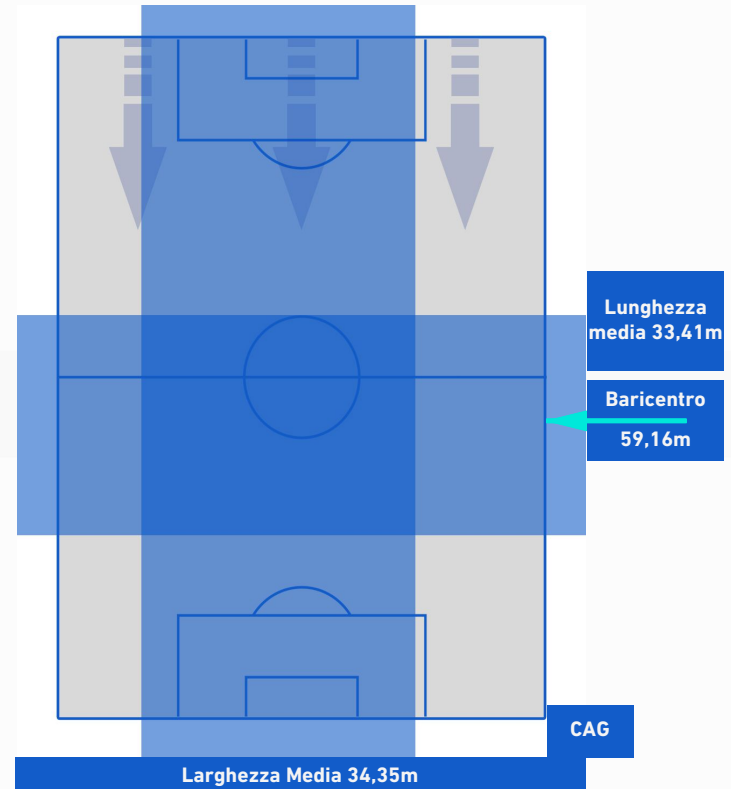

BARICENTRO 2° TEMPO