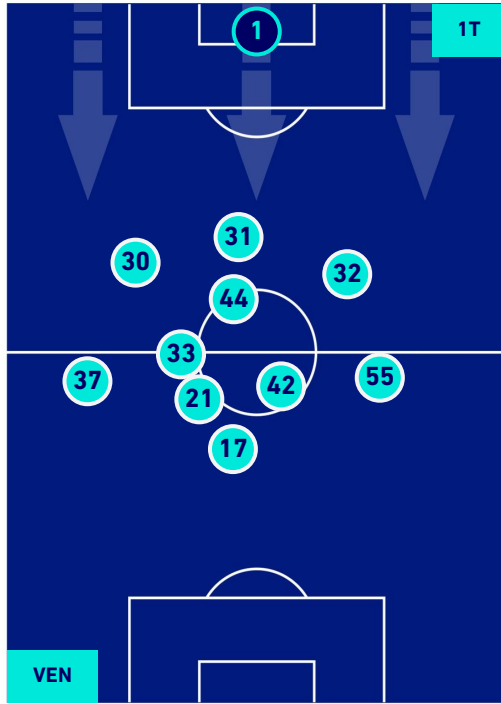

POSIZIONI MEDIE

- Legenda:**
- 1ª Sostituzione
 - Giocatore Entrato
 - Giocatore Uscito
 - Giocatore Entrato in sostituzione di
 - 2ª Sostituzione
 - Giocatore Entrato
 - Giocatore Uscito
 - Giocatore Entrato in sostituzione di
 - 3ª Sostituzione
 - Giocatore Entrato
 - Giocatore Uscito
 - Giocatore Entrato in sostituzione di
 - 4ª Sostituzione
 - Giocatore Entrato
 - Giocatore Uscito
 - Giocatore Entrato in sostituzione di
 - 5ª Sostituzione
 - Giocatore Entrato
 - Giocatore Uscito
 - Giocatore Entrato in sostituzione di

Venezia 22/05/2022 STADIO PIER LUIGI PENZO - 21:00

VENEZIA

0-0

CAGLIARI

POSIZIONI MEDIE POSSESSO PALLA [proprio]

Legenda:

- | | | |
|-----------------|--------------------------------------|------------------|
| 1^ Sostituzione | Giocatore Entrato | Giocatore Uscito |
| 2^ Sostituzione | Giocatore Entrato | Giocatore Uscito |
| 3^ Sostituzione | Giocatore Entrato | Giocatore Uscito |
| 4^ Sostituzione | Giocatore Entrato | Giocatore Uscito |
| 5^ Sostituzione | Giocatore Entrato | Giocatore Uscito |
| | Giocatore Entrato in sostituzione di | Giocatore Uscito |
| | Giocatore Entrato in sostituzione di | Giocatore Uscito |
| | Giocatore Entrato in sostituzione di | Giocatore Uscito |
| | Giocatore Entrato in sostituzione di | Giocatore Uscito |
| | Giocatore Entrato in sostituzione di | Giocatore Uscito |