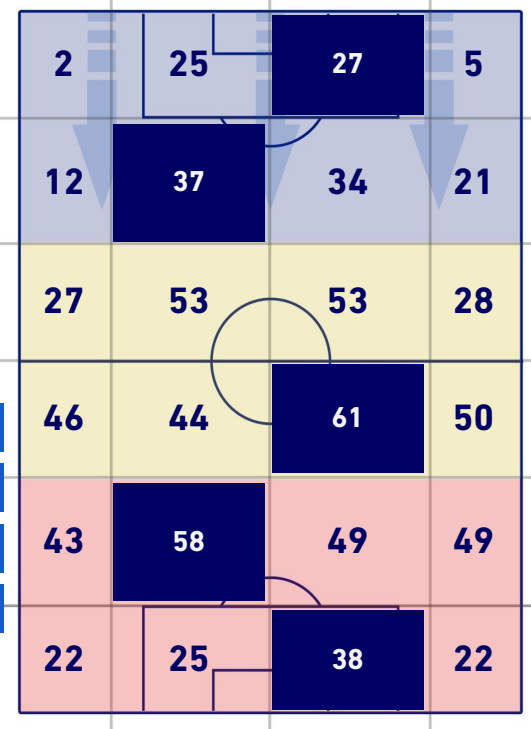

0	Gol	0
1	In porta	7
5	Fuori Porta	12
1	Respinto	12

TOCCHI PALLA

706	Palloni giocati totali	831
337	DIFESA	163
266	CENTROCAMPO	362
103	ATTACCO	306

14	Tocchi area avversaria	63	
D. JOHNSEN	4	13	R. BELLANOVA
R. HAPS	2	12	JOAO PEDRO
M. SVOBODA	2	9	N. NANDEZ