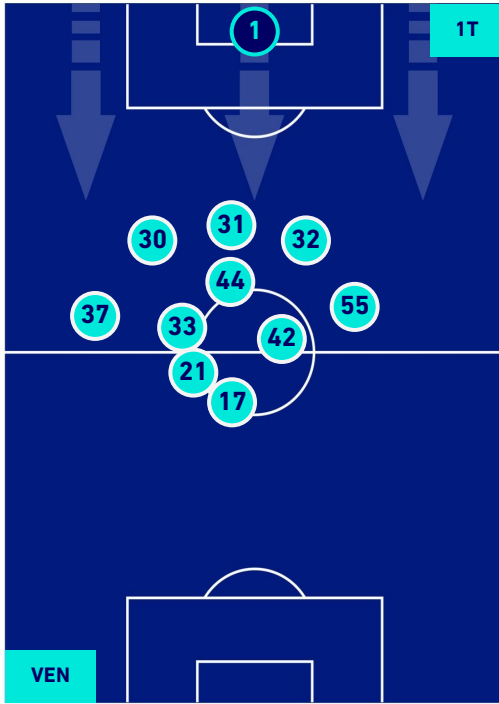

Venezia 22/05/2022 STADIO PIER LUIGI PENZO - 21:00

VENEZIA

0-0

CAGLIARI

HEATMAP

VENEZIA

0-0

CAGLIARI

POSIZIONI MEDIE

- Legenda:**
- 1ª Sostituzione
 - Giocatore Entrato
 - Giocatore Uscito
 - Giocatore Entrato in sostituzione di
 - 2ª Sostituzione
 - Giocatore Entrato
 - Giocatore Uscito
 - Giocatore Entrato in sostituzione di
 - 3ª Sostituzione
 - Giocatore Entrato
 - Giocatore Uscito
 - Giocatore Entrato in sostituzione di
 - 4ª Sostituzione
 - Giocatore Entrato
 - Giocatore Uscito
 - Giocatore Entrato in sostituzione di
 - 5ª Sostituzione
 - Giocatore Entrato
 - Giocatore Uscito
 - Giocatore Entrato in sostituzione di