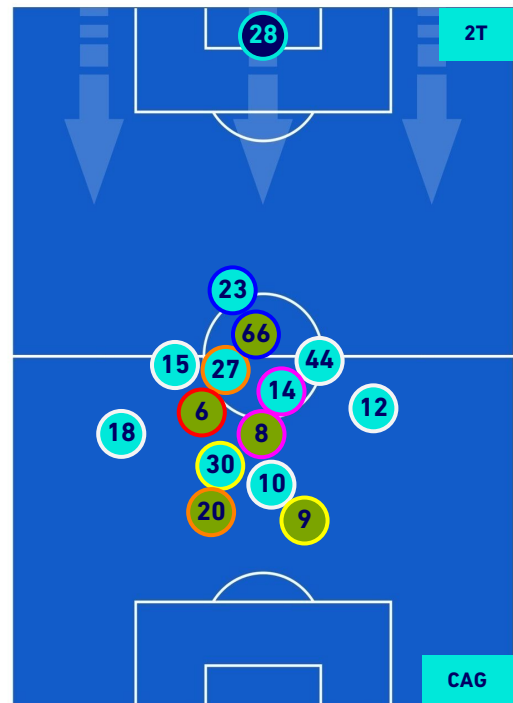

Venezia 22/05/2022 STADIO PIER LUIGI PENZO - 21:00

VENEZIA

0-0

CAGLIARI

HEATMAP

VENEZIA

0-0

CAGLIARI

POSIZIONI MEDIE

- Legenda:**
- 1ª Sostituzione
 - Giocatore Entrato
 - Giocatore Uscito
 - Giocatore Entrato in sostituzione di
 - 2ª Sostituzione
 - Giocatore Entrato
 - Giocatore Uscito
 - Giocatore Entrato in sostituzione di
 - 3ª Sostituzione
 - Giocatore Entrato
 - Giocatore Uscito
 - Giocatore Entrato in sostituzione di
 - 4ª Sostituzione
 - Giocatore Entrato
 - Giocatore Uscito
 - Giocatore Entrato in sostituzione di
 - 5ª Sostituzione
 - Giocatore Entrato
 - Giocatore Uscito
 - Giocatore Entrato in sostituzione di