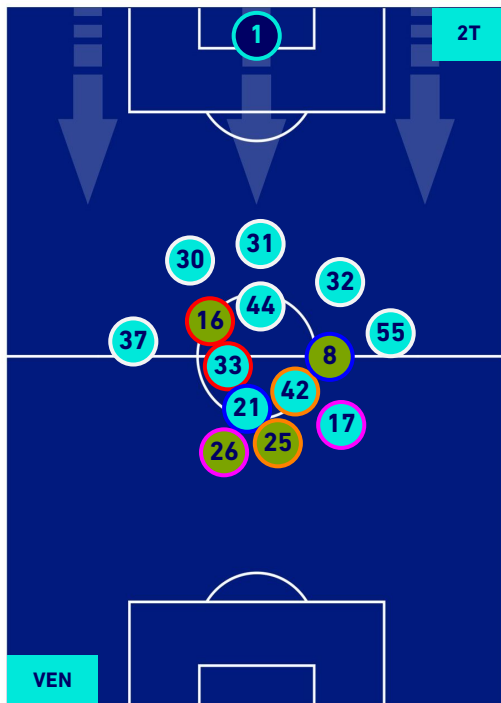

POSIZIONI MEDIE

- Legenda:**
- 1ª Sostituzione
 - Giocatore Entrato
 - Giocatore Uscito
 - Giocatore Entrato in sostituzione di
 - 2ª Sostituzione
 - Giocatore Entrato
 - Giocatore Uscito
 - Giocatore Entrato in sostituzione di
 - 3ª Sostituzione
 - Giocatore Entrato
 - Giocatore Uscito
 - Giocatore Entrato in sostituzione di
 - 4ª Sostituzione
 - Giocatore Entrato
 - Giocatore Uscito
 - Giocatore Entrato in sostituzione di
 - 5ª Sostituzione
 - Giocatore Entrato
 - Giocatore Uscito
 - Giocatore Entrato in sostituzione di

Venezia 22/05/2022 STADIO PIER LUIGI PENZO - 21:00

VENEZIA

0-0

CAGLIARI

POSIZIONI MEDIE POSSESSO PALLA [proprio]

Legenda:

- | | | |
|-----------------|--------------------------------------|------------------|
| 1^ Sostituzione | Giocatore Entrato | Giocatore Uscito |
| 2^ Sostituzione | Giocatore Entrato | Giocatore Uscito |
| 3^ Sostituzione | Giocatore Entrato | Giocatore Uscito |
| 4^ Sostituzione | Giocatore Entrato | Giocatore Uscito |
| 5^ Sostituzione | Giocatore Entrato | Giocatore Uscito |
| | Giocatore Entrato in sostituzione di | Giocatore Uscito |
| | Giocatore Entrato in sostituzione di | Giocatore Uscito |
| | Giocatore Entrato in sostituzione di | Giocatore Uscito |
| | Giocatore Entrato in sostituzione di | Giocatore Uscito |
| | Giocatore Entrato in sostituzione di | Giocatore Uscito |