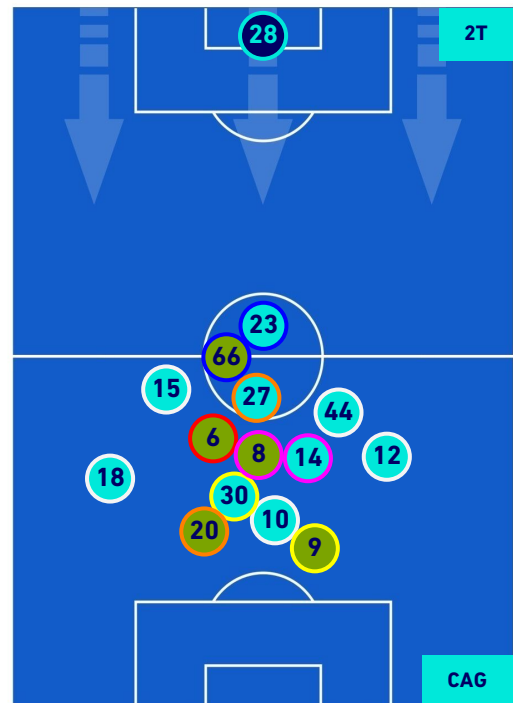

POSIZIONI MEDIE

- Legenda:**
- 1ª Sostituzione
 - Giocatore Entrato
 - Giocatore Uscito
 - Giocatore Entrato in sostituzione di
 - 2ª Sostituzione
 - Giocatore Entrato
 - Giocatore Uscito
 - Giocatore Entrato in sostituzione di
 - 3ª Sostituzione
 - Giocatore Entrato
 - Giocatore Uscito
 - Giocatore Entrato in sostituzione di
 - 4ª Sostituzione
 - Giocatore Entrato
 - Giocatore Uscito
 - Giocatore Entrato in sostituzione di
 - 5ª Sostituzione
 - Giocatore Entrato
 - Giocatore Uscito
 - Giocatore Entrato in sostituzione di

Venezia 22/05/2022 STADIO PIER LUIGI PENZO - 21:00

VENEZIA

0-0

CAGLIARI

POSIZIONI MEDIE POSSESSO PALLA [proprio]

Legenda:

- | | | |
|-----------------|--------------------------------------|------------------|
| 1^ Sostituzione | Giocatore Entrato | Giocatore Uscito |
| 2^ Sostituzione | Giocatore Entrato | Giocatore Uscito |
| 3^ Sostituzione | Giocatore Entrato | Giocatore Uscito |
| 4^ Sostituzione | Giocatore Entrato | Giocatore Uscito |
| 5^ Sostituzione | Giocatore Entrato | Giocatore Uscito |
| | Giocatore Entrato in sostituzione di | Giocatore Uscito |
| | Giocatore Entrato in sostituzione di | Giocatore Uscito |
| | Giocatore Entrato in sostituzione di | Giocatore Uscito |
| | Giocatore Entrato in sostituzione di | Giocatore Uscito |
| | Giocatore Entrato in sostituzione di | Giocatore Uscito |