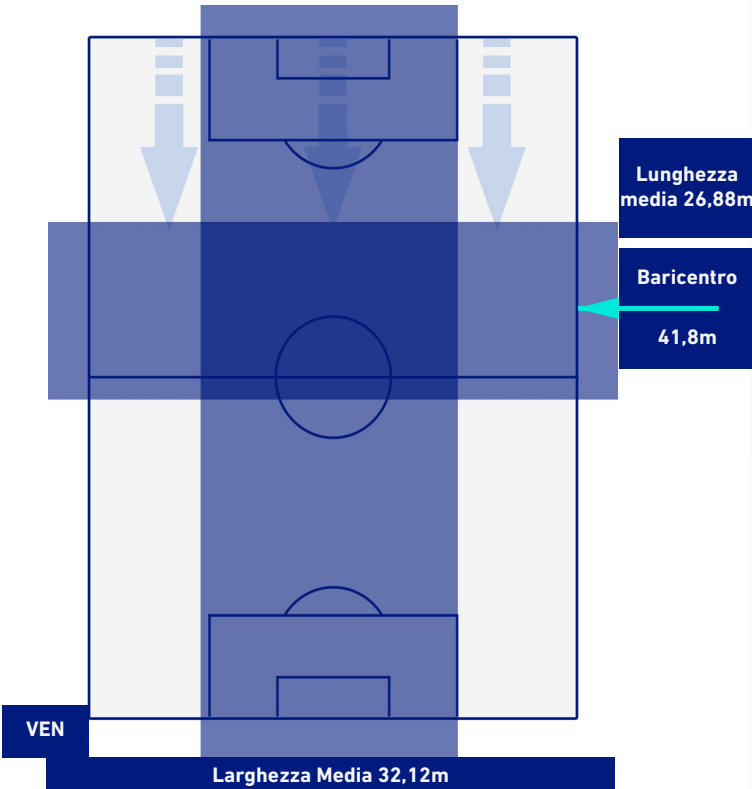

BARICENTRO 2° TEMPO