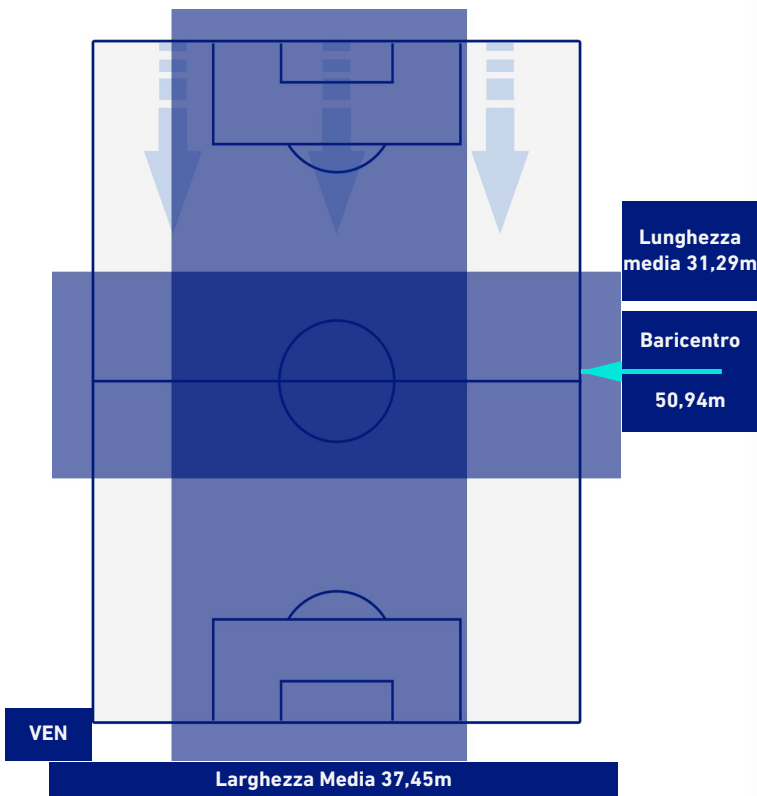

BARICENTRO POSSESSO PROPRIO

BARICENTRO POSSESSO AVVERSAIO

VENEZIA

0-0

CAGLIARI

BILANCIAMENTO OFFENSIVO

27	Azioni di attacco	58
7	Tiri totali	31
6	Occasioni da gol	26

ZONE DI TIRO