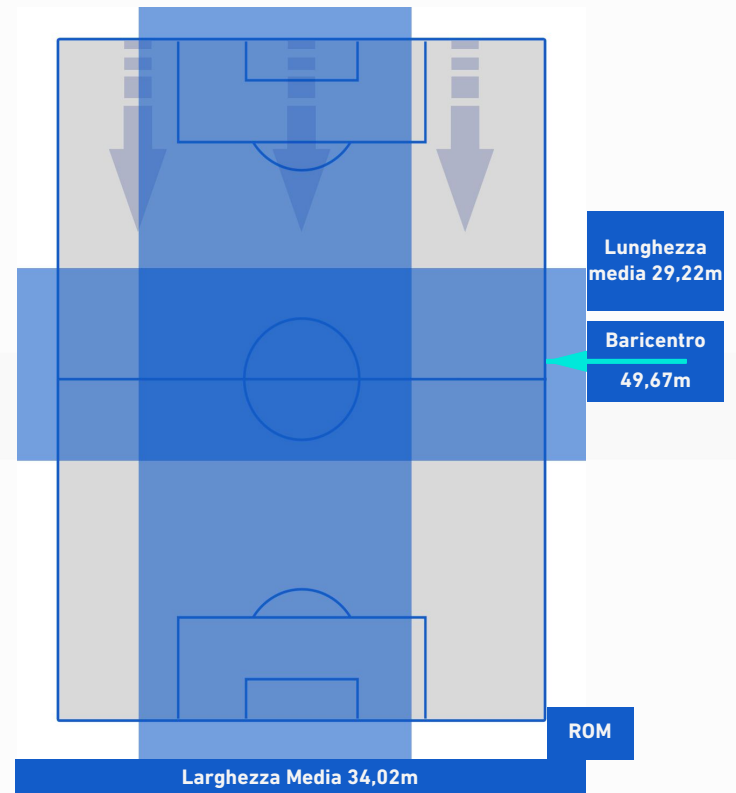

TORINO

0-3

ROMA

POSIZIONI MEDIE POSSESSO PALLA [avversario]

Legenda:

- | | | |
|-----------------|--------------------------------------|------------------|
| 1^ Sostituzione | Giocatore Entrato | Giocatore Uscito |
| 2^ Sostituzione | Giocatore Entrato | Giocatore Uscito |
| 3^ Sostituzione | Giocatore Entrato | Giocatore Uscito |
| 4^ Sostituzione | Giocatore Entrato | Giocatore Uscito |
| 5^ Sostituzione | Giocatore Entrato | Giocatore Uscito |
| | Giocatore Entrato in sostituzione di | Giocatore Uscito |
| | Giocatore Entrato in sostituzione di | Giocatore Uscito |
| | Giocatore Entrato in sostituzione di | Giocatore Uscito |
| | Giocatore Entrato in sostituzione di | Giocatore Uscito |
| | Giocatore Entrato in sostituzione di | Giocatore Uscito |

TORINO

0-3

ROMA

BARICENTRO 1° TEMPO

BARICENTRO 2° TEMPO

TORINO

0-3

ROMA

BARICENTRO POSSESSO PROPRIO

BARICENTRO POSSESSO AVVERSAIO

Torino 20/05/2022 STADIO OLIMPICO GRANDE TORINO - 20:45

TORINO

0-3

ROMA

BILANCIAMENTO OFFENSIVO

24	Azioni di attacco	25
13	Tiri totali	14
10	Occasioni da gol	9