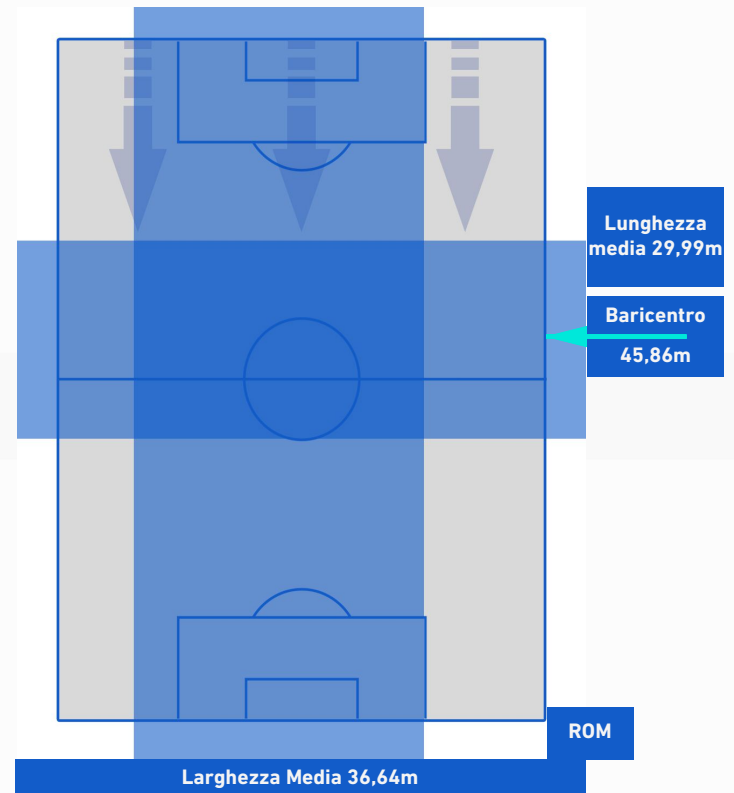

POSIZIONI MEDIE

Legenda:

- | | | |
|-----------------|--------------------------------------|------------------|
| 1^ Sostituzione | Giocatore Entrato | Giocatore Uscito |
| 2^ Sostituzione | Giocatore Entrato | Giocatore Uscito |
| 3^ Sostituzione | Giocatore Entrato | Giocatore Uscito |
| 4^ Sostituzione | Giocatore Entrato | Giocatore Uscito |
| 5^ Sostituzione | Giocatore Entrato | Giocatore Uscito |
| | Giocatore Entrato in sostituzione di | Giocatore Uscito |
| | Giocatore Entrato in sostituzione di | Giocatore Uscito |
| | Giocatore Entrato in sostituzione di | Giocatore Uscito |
| | Giocatore Entrato in sostituzione di | Giocatore Uscito |
| | Giocatore Entrato in sostituzione di | Giocatore Uscito |

TORINO

0-3

ROMA

POSIZIONI MEDIE POSSESSO PALLA [avversario]

Legenda:

- | | | |
|-----------------|--------------------------------------|------------------|
| 1^ Sostituzione | Giocatore Entrato | Giocatore Uscito |
| 2^ Sostituzione | Giocatore Entrato | Giocatore Uscito |
| 3^ Sostituzione | Giocatore Entrato | Giocatore Uscito |
| 4^ Sostituzione | Giocatore Entrato | Giocatore Uscito |
| 5^ Sostituzione | Giocatore Entrato | Giocatore Uscito |
| | Giocatore Entrato in sostituzione di | Giocatore Uscito |
| | Giocatore Entrato in sostituzione di | Giocatore Uscito |
| | Giocatore Entrato in sostituzione di | Giocatore Uscito |
| | Giocatore Entrato in sostituzione di | Giocatore Uscito |
| | Giocatore Entrato in sostituzione di | Giocatore Uscito |

TORINO

0-3

ROMA

BARICENTRO 1° TEMPO

BARICENTRO 2° TEMPO

TORINO

0-3

ROMA

BARICENTRO POSSESSO PROPRIO

BARICENTRO POSSESSO AVVERSAIO

Torino 20/05/2022 STADIO OLIMPICO GRANDE TORINO - 20:45

TORINO

0-3

ROMA

BILANCIAMENTO OFFENSIVO

24	Azioni di attacco	25
13	Tiri totali	14
10	Occasioni da gol	9