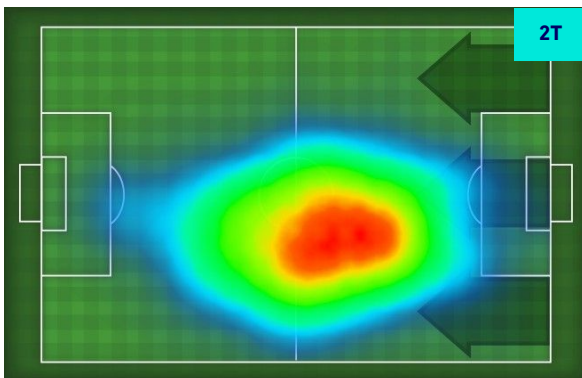

TORINO

0-3

ROMA

GIOCATORI CHIAVE

TOMMASO POBEGA 4

Ruolo:	Centrocampista
Presenze in Serie A:	52
Gol in Serie A:	10
Data Nascita:	15/07/1999
Nazionalità:	ITA

Jog 33% - Run 58% - Sprint 9% Km 11.68

3.801	6.806	1.073

Statistiche

Minuti giocati	94'
Occasioni da gol	2
Tiri	3
Tiri in porta	1(0)
Palle giocate	77
Passaggi riusciti	50
Passaggi riusciti/tentati (%)	79%
Passaggi chiave	2
Recuperi	7

TAMMY ABRAHAM 9

Ruolo:	Attaccante
Presenze in Serie A:	36
Gol in Serie A:	15
Data Nascita:	02/10/1997
Nazionalità:	ENG

Jog 42% - Run 51% - Sprint 7% Km 9.605

4.062	4.86	0.682

Statistiche

Minuti giocati	94'
Gol	2
Occasioni da gol	1
Tiri	3
Tiri in porta	2(2)
Palle giocate	32
Passaggi riusciti	12
Passaggi riusciti/tentati (%)	57%
Passaggi chiave	1
Falli subiti	2

HeatMap