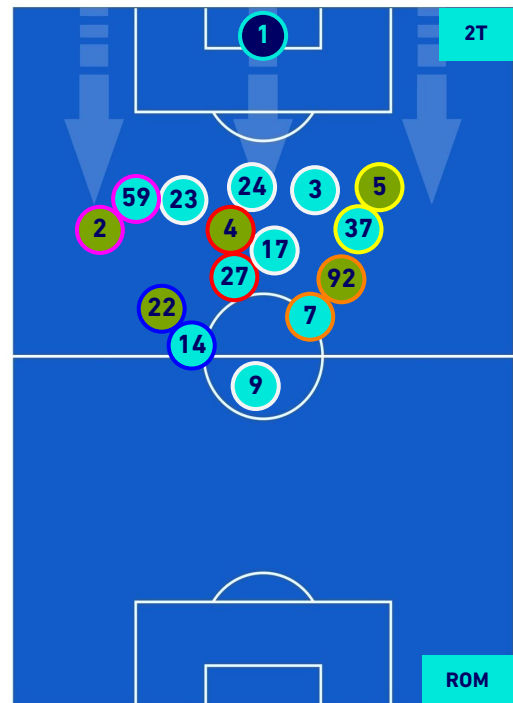

TORINO

0-3

ROMA

POSIZIONI MEDIE POSSESSO PALLA [avversario]

Legenda:

1^ Sostituzione	Giocatore Entrato	Giocatore Uscito
2^ Sostituzione	Giocatore Entrato	Giocatore Uscito
3^ Sostituzione	Giocatore Entrato	Giocatore Uscito
4^ Sostituzione	Giocatore Entrato	Giocatore Uscito
5^ Sostituzione	Giocatore Entrato	Giocatore Uscito
	Giocatore Entrato in sostituzione di	Giocatore Uscito
	Giocatore Entrato in sostituzione di	Giocatore Uscito
	Giocatore Entrato in sostituzione di	Giocatore Uscito
	Giocatore Entrato in sostituzione di	Giocatore Uscito
	Giocatore Entrato in sostituzione di	Giocatore Uscito