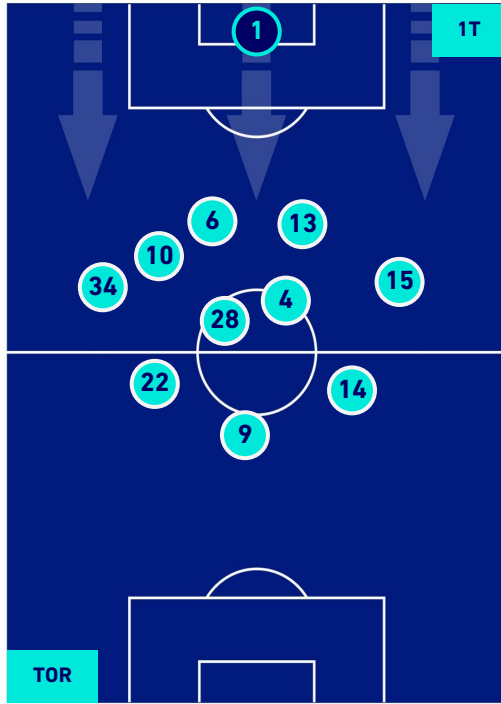

TORINO

0-3

ROMA

POSIZIONI MEDIE POSSESSO PALLA [avversario]

Legenda:

1^ Sostituzione	Giocatore Entrato	Giocatore Uscito
2^ Sostituzione	Giocatore Entrato	Giocatore Uscito
3^ Sostituzione	Giocatore Entrato	Giocatore Uscito
4^ Sostituzione	Giocatore Entrato	Giocatore Uscito
5^ Sostituzione	Giocatore Entrato	Giocatore Uscito
	Giocatore Entrato in sostituzione di	Giocatore Uscito
	Giocatore Entrato in sostituzione di	Giocatore Uscito
	Giocatore Entrato in sostituzione di	Giocatore Uscito
	Giocatore Entrato in sostituzione di	Giocatore Uscito
	Giocatore Entrato in sostituzione di	Giocatore Uscito