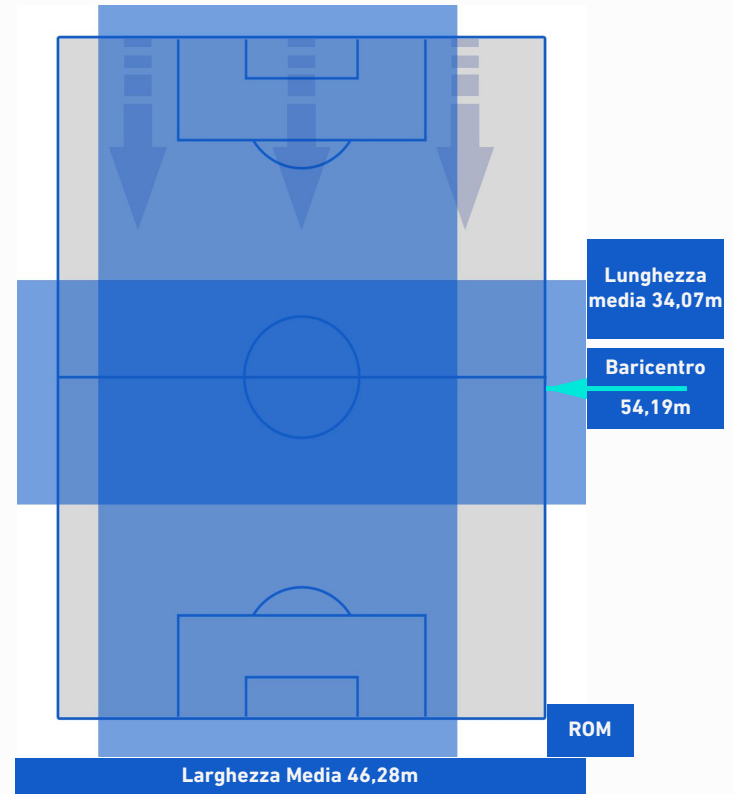

POSIZIONI MEDIE

Legenda:

- | | | |
|-----------------|--------------------------------------|------------------|
| 1^ Sostituzione | Giocatore Entrato | Giocatore Uscito |
| 2^ Sostituzione | Giocatore Entrato | Giocatore Uscito |
| 3^ Sostituzione | Giocatore Entrato | Giocatore Uscito |
| 4^ Sostituzione | Giocatore Entrato | Giocatore Uscito |
| 5^ Sostituzione | Giocatore Entrato | Giocatore Uscito |
| | Giocatore Entrato in sostituzione di | Giocatore Uscito |
| | Giocatore Entrato in sostituzione di | Giocatore Uscito |
| | Giocatore Entrato in sostituzione di | Giocatore Uscito |
| | Giocatore Entrato in sostituzione di | Giocatore Uscito |
| | Giocatore Entrato in sostituzione di | Giocatore Uscito |

TORINO

0-3

ROMA

POSIZIONI MEDIE POSSESSO PALLA [avversario]

Legenda:

- | | | |
|-----------------|--------------------------------------|------------------|
| 1^ Sostituzione | Giocatore Entrato | Giocatore Uscito |
| 2^ Sostituzione | Giocatore Entrato | Giocatore Uscito |
| 3^ Sostituzione | Giocatore Entrato | Giocatore Uscito |
| 4^ Sostituzione | Giocatore Entrato | Giocatore Uscito |
| 5^ Sostituzione | Giocatore Entrato | Giocatore Uscito |
| | Giocatore Entrato in sostituzione di | Giocatore Uscito |
| | Giocatore Entrato in sostituzione di | Giocatore Uscito |
| | Giocatore Entrato in sostituzione di | Giocatore Uscito |
| | Giocatore Entrato in sostituzione di | Giocatore Uscito |
| | Giocatore Entrato in sostituzione di | Giocatore Uscito |

TORINO

0-3

ROMA

BARICENTRO 1° TEMPO

BARICENTRO 2° TEMPO

TORINO

0-3

ROMA

BARICENTRO POSSESSO PROPRIO

BARICENTRO POSSESSO AVVERSAIO

Torino 20/05/2022 STADIO OLIMPICO GRANDE TORINO - 20:45

TORINO

0-3

ROMA

BILANCIAMENTO OFFENSIVO

24	Azioni di attacco	25
13	Tiri totali	14
10	Occasioni da gol	9