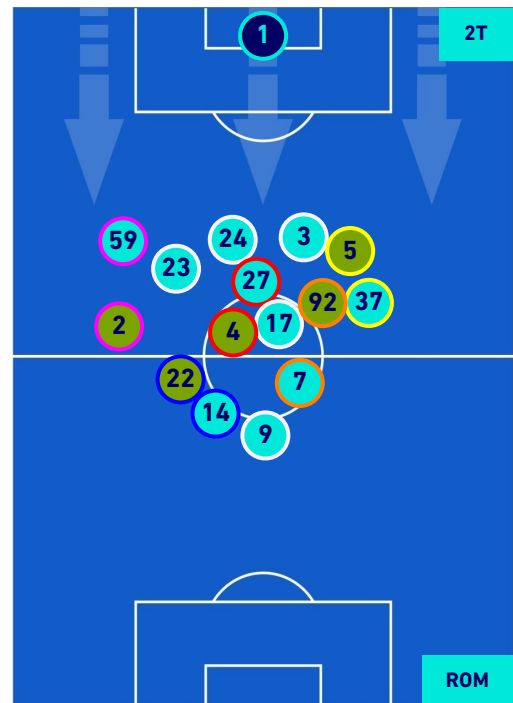

Torino 20/05/2022 STADIO OLIMPICO GRANDE TORINO - 20:45

TORINO

0-3

ROMA

HEATMAP

TORINO

0-3

ROMA

POSIZIONI MEDIE

Legenda:

- | | | |
|-----------------|--------------------------------------|------------------|
| 1^ Sostituzione | Giocatore Entrato | Giocatore Uscito |
| 2^ Sostituzione | Giocatore Entrato | Giocatore Uscito |
| 3^ Sostituzione | Giocatore Entrato | Giocatore Uscito |
| 4^ Sostituzione | Giocatore Entrato | Giocatore Uscito |
| 5^ Sostituzione | Giocatore Entrato | Giocatore Uscito |
| | Giocatore Entrato in sostituzione di | Giocatore Uscito |
| | Giocatore Entrato in sostituzione di | Giocatore Uscito |
| | Giocatore Entrato in sostituzione di | Giocatore Uscito |
| | Giocatore Entrato in sostituzione di | Giocatore Uscito |
| | Giocatore Entrato in sostituzione di | Giocatore Uscito |

TORINO

0-3

ROMA

POSIZIONI MEDIE POSSESSO PALLA [proprio]

Legenda:

- | | | |
|-----------------|--------------------------------------|------------------|
| 1^ Sostituzione | Giocatore Entrato | Giocatore Uscito |
| 2^ Sostituzione | Giocatore Entrato | Giocatore Uscito |
| 3^ Sostituzione | Giocatore Entrato | Giocatore Uscito |
| 4^ Sostituzione | Giocatore Entrato | Giocatore Uscito |
| 5^ Sostituzione | Giocatore Entrato | Giocatore Uscito |
| | Giocatore Entrato in sostituzione di | Giocatore Uscito |
| | Giocatore Entrato in sostituzione di | Giocatore Uscito |
| | Giocatore Entrato in sostituzione di | Giocatore Uscito |
| | Giocatore Entrato in sostituzione di | Giocatore Uscito |
| | Giocatore Entrato in sostituzione di | Giocatore Uscito |