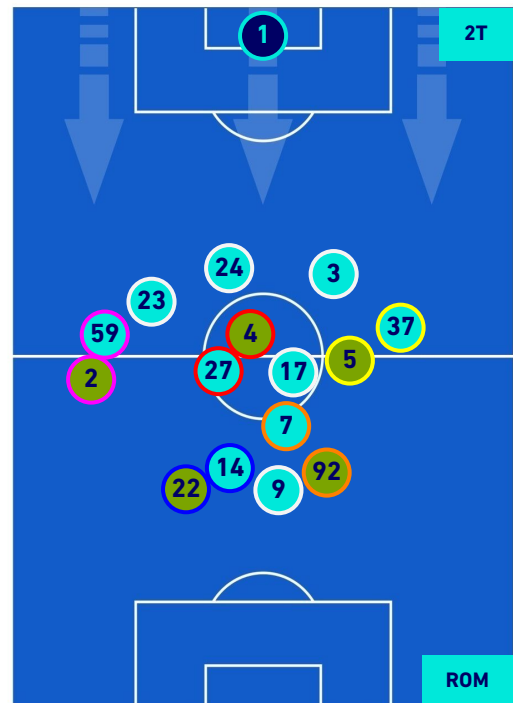

POSIZIONI MEDIE

Legenda:

- | | | |
|-----------------|--------------------------------------|------------------|
| 1^ Sostituzione | Giocatore Entrato | Giocatore Uscito |
| 2^ Sostituzione | Giocatore Entrato | Giocatore Uscito |
| 3^ Sostituzione | Giocatore Entrato | Giocatore Uscito |
| 4^ Sostituzione | Giocatore Entrato | Giocatore Uscito |
| 5^ Sostituzione | Giocatore Entrato | Giocatore Uscito |
| | Giocatore Entrato in sostituzione di | Giocatore Uscito |
| | Giocatore Entrato in sostituzione di | Giocatore Uscito |
| | Giocatore Entrato in sostituzione di | Giocatore Uscito |
| | Giocatore Entrato in sostituzione di | Giocatore Uscito |
| | Giocatore Entrato in sostituzione di | Giocatore Uscito |

TORINO

0-3

ROMA

POSIZIONI MEDIE POSSESSO PALLA [proprio]

Legenda:

- | | | |
|-----------------|--------------------------------------|------------------|
| 1^ Sostituzione | Giocatore Entrato | Giocatore Uscito |
| 2^ Sostituzione | Giocatore Entrato | Giocatore Uscito |
| 3^ Sostituzione | Giocatore Entrato | Giocatore Uscito |
| 4^ Sostituzione | Giocatore Entrato | Giocatore Uscito |
| 5^ Sostituzione | Giocatore Entrato | Giocatore Uscito |
| | Giocatore Entrato in sostituzione di | Giocatore Uscito |
| | Giocatore Entrato in sostituzione di | Giocatore Uscito |
| | Giocatore Entrato in sostituzione di | Giocatore Uscito |
| | Giocatore Entrato in sostituzione di | Giocatore Uscito |
| | Giocatore Entrato in sostituzione di | Giocatore Uscito |