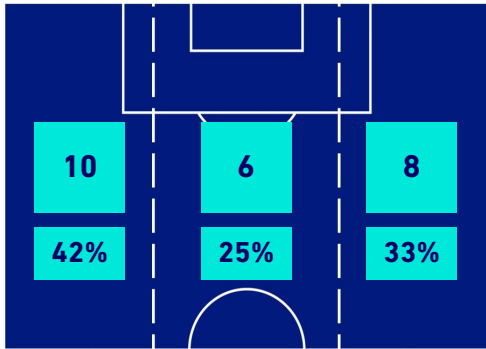

BARICENTRO POSSESSO PROPRIO

BARICENTRO POSSESSO AVVERSAIO

Torino 20/05/2022 STADIO OLIMPICO GRANDE TORINO - 20:45

TORINO

0-3

ROMA

BILANCIAMENTO OFFENSIVO

24	Azioni di attacco	25
13	Tiri totali	14
10	Occasioni da gol	9

ZONE DI TIRO

0	Gol	3
2	In porta	6
8	Fuori Porta	5
3	Respinto	3

TOCCHI PALLA

714	Palloni giocati totali	570
203	DIFESA	205
362	CENTROCAMPO	249
149	ATTACCO	116

18	Tocchi area avversaria	24	
A. BELOTTI	4	8	E. SHOMURODOV
D. SECK	4	5	T. ABRAHAM
T. POBEGA	3	3	L. PELLEGRINI