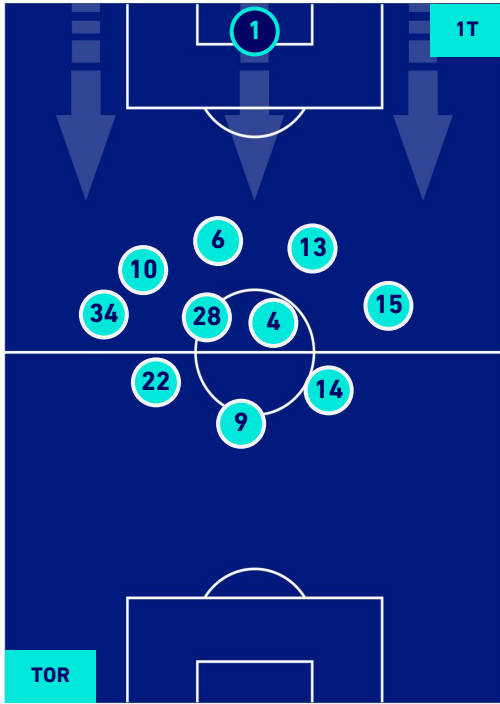

Torino 20/05/2022 STADIO OLIMPICO GRANDE TORINO - 20:45

TORINO

0-3

ROMA

HEATMAP

TORINO

0-3

ROMA

POSIZIONI MEDIE

Legenda:

- | | | |
|-----------------|--------------------------------------|------------------|
| 1^ Sostituzione | Giocatore Entrato | Giocatore Uscito |
| 2^ Sostituzione | Giocatore Entrato | Giocatore Uscito |
| 3^ Sostituzione | Giocatore Entrato | Giocatore Uscito |
| 4^ Sostituzione | Giocatore Entrato | Giocatore Uscito |
| 5^ Sostituzione | Giocatore Entrato | Giocatore Uscito |
| | Giocatore Entrato in sostituzione di | Giocatore Uscito |
| | Giocatore Entrato in sostituzione di | Giocatore Uscito |
| | Giocatore Entrato in sostituzione di | Giocatore Uscito |
| | Giocatore Entrato in sostituzione di | Giocatore Uscito |
| | Giocatore Entrato in sostituzione di | Giocatore Uscito |