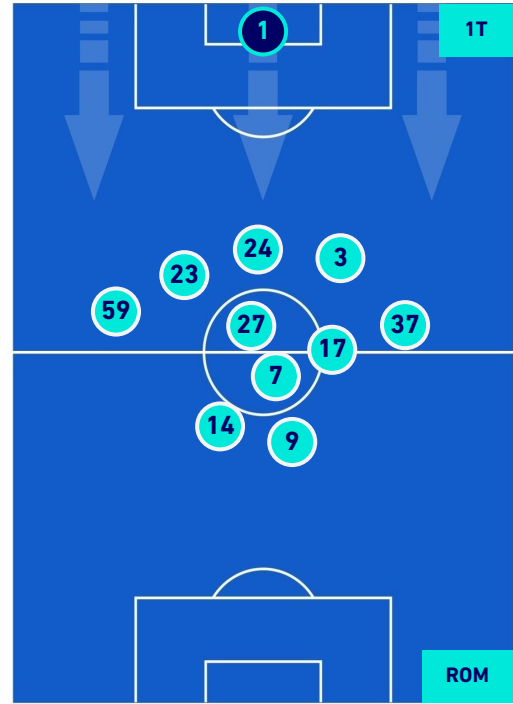

Torino 20/05/2022 STADIO OLIMPICO GRANDE TORINO - 20:45

TORINO

0-3

ROMA

HEATMAP

TORINO

0-3

ROMA

POSIZIONI MEDIE

Legenda:

- | | | |
|-----------------|--------------------------------------|------------------|
| 1^ Sostituzione | Giocatore Entrato | Giocatore Uscito |
| 2^ Sostituzione | Giocatore Entrato | Giocatore Uscito |
| 3^ Sostituzione | Giocatore Entrato | Giocatore Uscito |
| 4^ Sostituzione | Giocatore Entrato | Giocatore Uscito |
| 5^ Sostituzione | Giocatore Entrato | Giocatore Uscito |
| | Giocatore Entrato in sostituzione di | Giocatore Uscito |
| | Giocatore Entrato in sostituzione di | Giocatore Uscito |
| | Giocatore Entrato in sostituzione di | Giocatore Uscito |
| | Giocatore Entrato in sostituzione di | Giocatore Uscito |
| | Giocatore Entrato in sostituzione di | Giocatore Uscito |