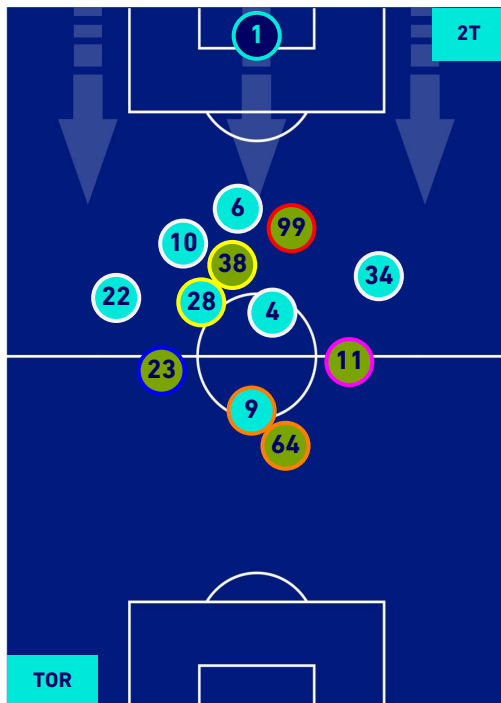

TORINO

0-3

ROMA

POSIZIONI MEDIE POSSESSO PALLA [avversario]

Legenda:

1^ Sostituzione	Giocatore Entrato	Giocatore Uscito
2^ Sostituzione	Giocatore Entrato	Giocatore Uscito
3^ Sostituzione	Giocatore Entrato	Giocatore Uscito
4^ Sostituzione	Giocatore Entrato	Giocatore Uscito
5^ Sostituzione	Giocatore Entrato	Giocatore Uscito
	Giocatore Entrato in sostituzione di	Giocatore Uscito
	Giocatore Entrato in sostituzione di	Giocatore Uscito
	Giocatore Entrato in sostituzione di	Giocatore Uscito
	Giocatore Entrato in sostituzione di	Giocatore Uscito
	Giocatore Entrato in sostituzione di	Giocatore Uscito