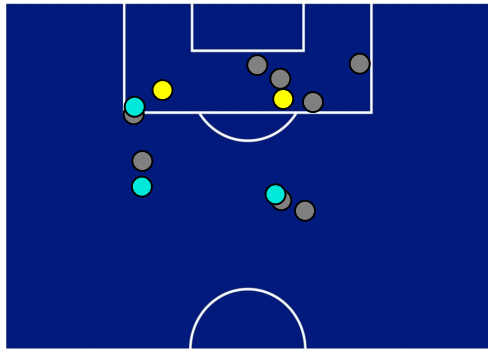

BARICENTRO POSSESSO PROPRIO

BARICENTRO POSSESSO AVVERSAIO

Torino 20/05/2022 STADIO OLIMPICO GRANDE TORINO - 20:45

TORINO

0-3

ROMA

BILANCIAMENTO OFFENSIVO

24	Azioni di attacco	25
13	Tiri totali	14
10	Occasioni da gol	9

ZONE DI TIRO

0	Gol	3
2	In porta	6
8	Fuori Porta	5
3	Respinto	3

TOCCHI PALLA

714	Palloni giocati totali	570
203	DIFESA	205
362	CENTROCAMPO	249
149	ATTACCO	116

18	Tocchi area avversaria	24	
A. BELOTTI	4	8	E. SHOMURODOV
D. SECK	4	5	T. ABRAHAM
T. POBEGA	3	3	L. PELLEGRINI