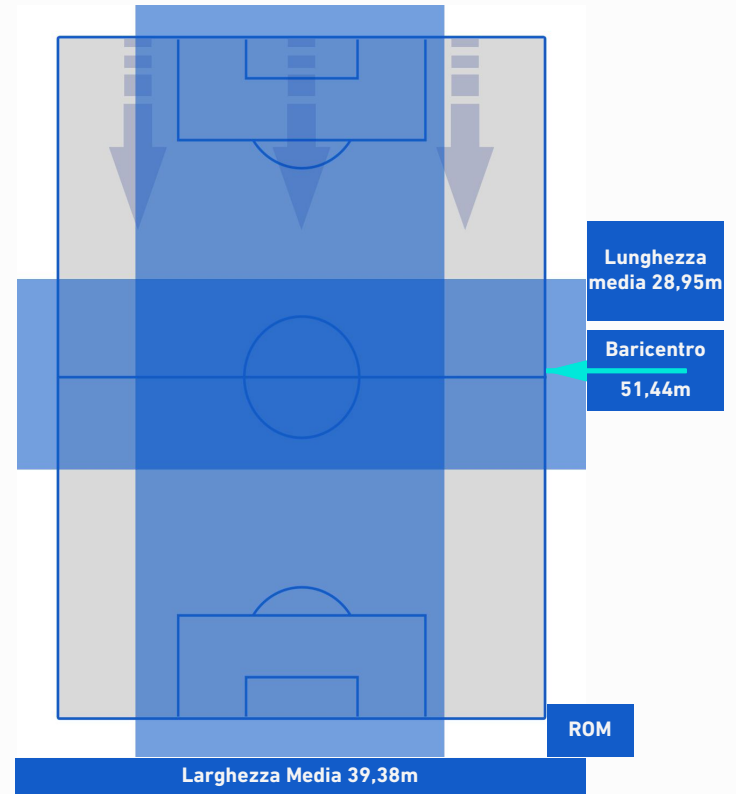

TORINO

0-3

ROMA

BARICENTRO 1° TEMPO