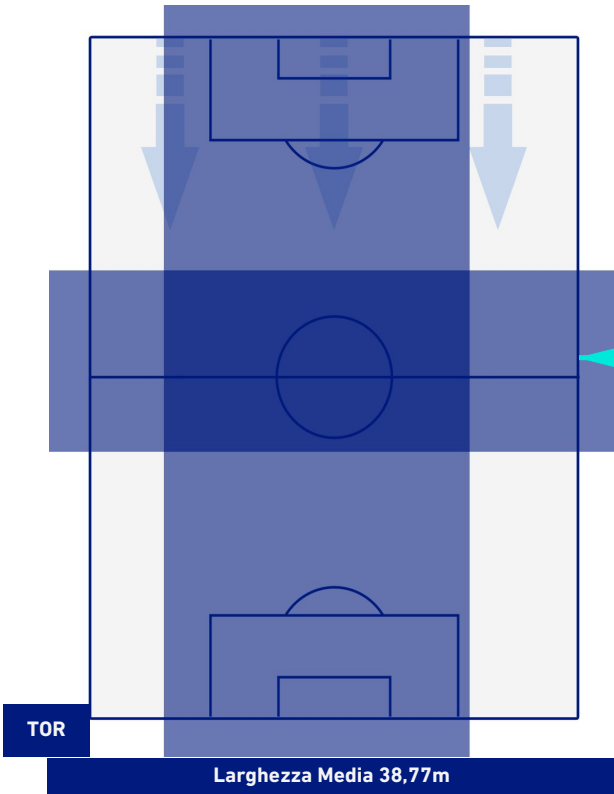

TORINO

0-3

ROMA

BARICENTRO 1° TEMPO