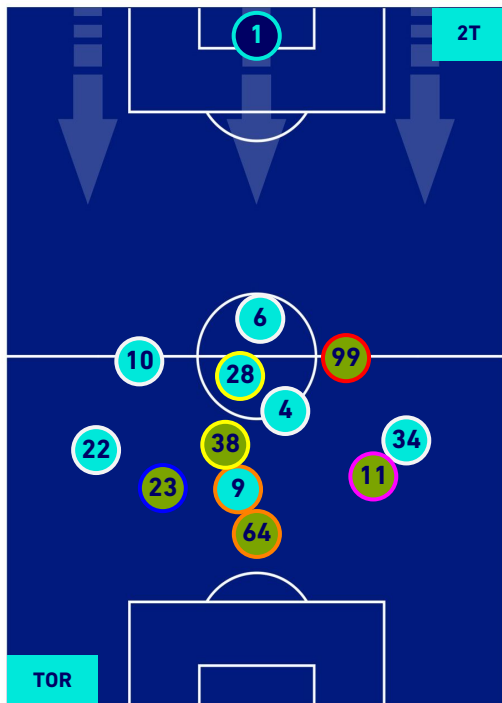

POSIZIONI MEDIE

Legenda:

- | | | |
|-----------------|--------------------------------------|------------------|
| 1^ Sostituzione | Giocatore Entrato | Giocatore Uscito |
| 2^ Sostituzione | Giocatore Entrato | Giocatore Uscito |
| 3^ Sostituzione | Giocatore Entrato | Giocatore Uscito |
| 4^ Sostituzione | Giocatore Entrato | Giocatore Uscito |
| 5^ Sostituzione | Giocatore Entrato | Giocatore Uscito |
| | Giocatore Entrato in sostituzione di | Giocatore Uscito |
| | Giocatore Entrato in sostituzione di | Giocatore Uscito |
| | Giocatore Entrato in sostituzione di | Giocatore Uscito |
| | Giocatore Entrato in sostituzione di | Giocatore Uscito |
| | Giocatore Entrato in sostituzione di | Giocatore Uscito |

TORINO

0-3

ROMA

POSIZIONI MEDIE POSSESSO PALLA [proprio]

Legenda:

- | | | |
|-----------------|--------------------------------------|------------------|
| 1^ Sostituzione | Giocatore Entrato | Giocatore Uscito |
| 2^ Sostituzione | Giocatore Entrato | Giocatore Uscito |
| 3^ Sostituzione | Giocatore Entrato | Giocatore Uscito |
| 4^ Sostituzione | Giocatore Entrato | Giocatore Uscito |
| 5^ Sostituzione | Giocatore Entrato | Giocatore Uscito |
| | Giocatore Entrato in sostituzione di | Giocatore Uscito |
| | Giocatore Entrato in sostituzione di | Giocatore Uscito |
| | Giocatore Entrato in sostituzione di | Giocatore Uscito |
| | Giocatore Entrato in sostituzione di | Giocatore Uscito |
| | Giocatore Entrato in sostituzione di | Giocatore Uscito |