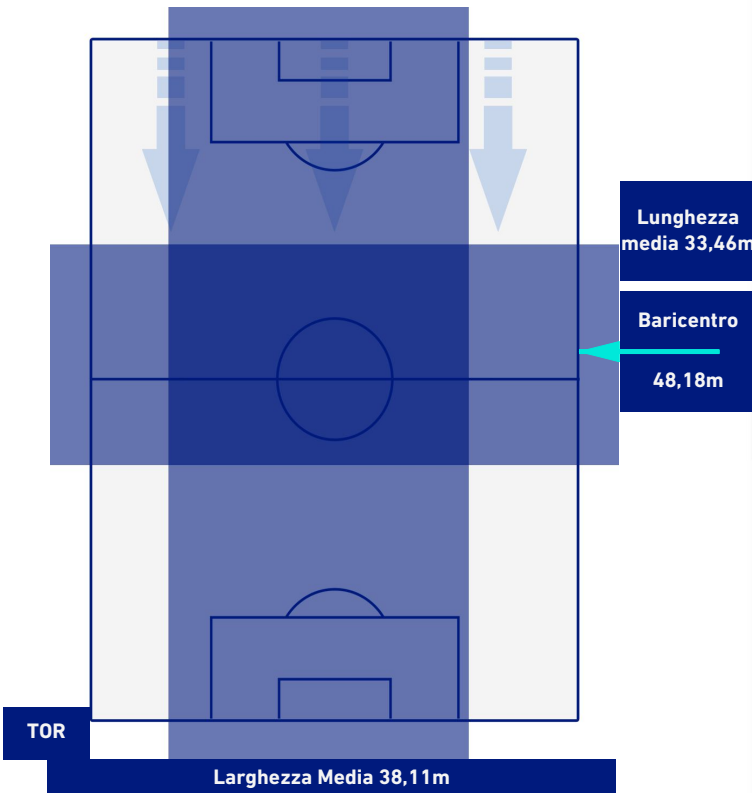

BARICENTRO POSSESSO PROPRIO

BARICENTRO POSSESSO AVVERSAIO

Torino 20/05/2022 STADIO OLIMPICO GRANDE TORINO - 20:45

TORINO

0-3

ROMA

BILANCIAMENTO OFFENSIVO

24	Azioni di attacco	25
13	Tiri totali	14
10	Occasioni da gol	9