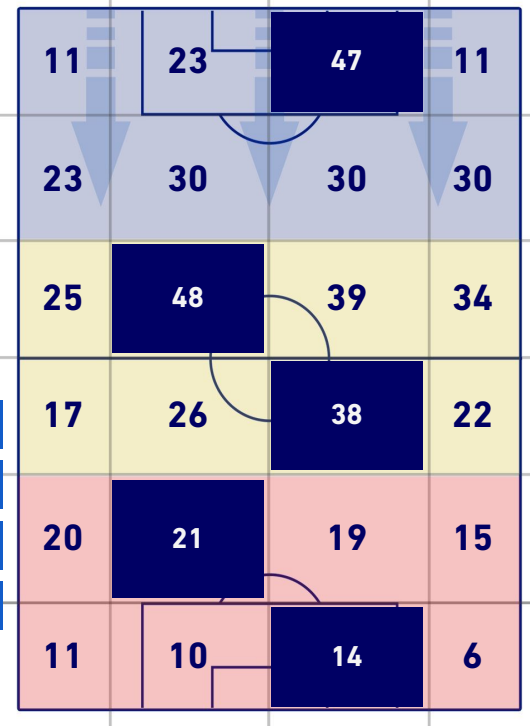

BARICENTRO POSSESSO PROPRIO

BARICENTRO POSSESSO AVVERSAIO

Torino 20/05/2022 STADIO OLIMPICO GRANDE TORINO - 20:45

TORINO

0-3

ROMA

BILANCIAMENTO OFFENSIVO

24	Azioni di attacco	25
13	Tiri totali	14
10	Occasioni da gol	9

ZONE DI TIRO

0	Gol	3
2	In porta	6
8	Fuori Porta	5
3	Respinto	3

TOCCHI PALLA

714	Palloni giocati totali	570
203	DIFESA	205
362	CENTROCAMPO	249
149	ATTACCO	116

18	Tocchi area avversaria	24	
A. BELOTTI	4	8	E. SHOMURODOV
D. SECK	4	5	T. ABRAHAM
T. POBEGA	3	3	L. PELLEGRINI