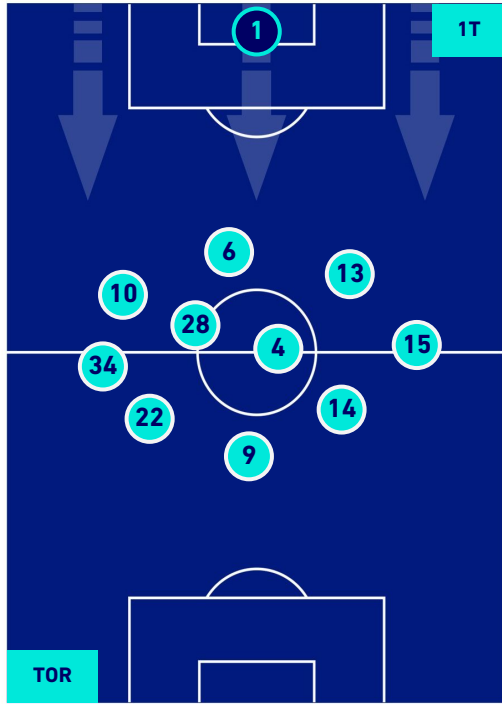

POSIZIONI MEDIE

Legenda:

- | | | |
|-----------------|--------------------------------------|------------------|
| 1^ Sostituzione | Giocatore Entrato | Giocatore Uscito |
| 2^ Sostituzione | Giocatore Entrato | Giocatore Uscito |
| 3^ Sostituzione | Giocatore Entrato | Giocatore Uscito |
| 4^ Sostituzione | Giocatore Entrato | Giocatore Uscito |
| 5^ Sostituzione | Giocatore Entrato | Giocatore Uscito |
| | Giocatore Entrato in sostituzione di | Giocatore Uscito |
| | Giocatore Entrato in sostituzione di | Giocatore Uscito |
| | Giocatore Entrato in sostituzione di | Giocatore Uscito |
| | Giocatore Entrato in sostituzione di | Giocatore Uscito |
| | Giocatore Entrato in sostituzione di | Giocatore Uscito |

TORINO

0-3

ROMA

POSIZIONI MEDIE POSSESSO PALLA [proprio]

Legenda:

- | | | |
|-----------------|--------------------------------------|------------------|
| 1^ Sostituzione | Giocatore Entrato | Giocatore Uscito |
| 2^ Sostituzione | Giocatore Entrato | Giocatore Uscito |
| 3^ Sostituzione | Giocatore Entrato | Giocatore Uscito |
| 4^ Sostituzione | Giocatore Entrato | Giocatore Uscito |
| 5^ Sostituzione | Giocatore Entrato | Giocatore Uscito |
| | Giocatore Entrato in sostituzione di | Giocatore Uscito |
| | Giocatore Entrato in sostituzione di | Giocatore Uscito |
| | Giocatore Entrato in sostituzione di | Giocatore Uscito |
| | Giocatore Entrato in sostituzione di | Giocatore Uscito |
| | Giocatore Entrato in sostituzione di | Giocatore Uscito |