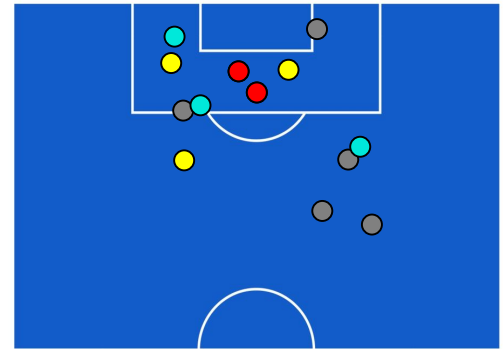

BARICENTRO POSSESSO PROPRIO

BARICENTRO POSSESSO AVVERSAIO

Torino 20/05/2022 STADIO OLIMPICO GRANDE TORINO - 20:45

TORINO

0-3

ROMA

BILANCIAMENTO OFFENSIVO

24	Azioni di attacco	25
13	Tiri totali	14
10	Occasioni da gol	9

ZONE DI TIRO

0	Gol	3
2	In porta	6
8	Fuori Porta	5
3	Respinto	3

TOCCHI PALLA

714	Palloni giocati totali	570
203	DIFESA	205
362	CENTROCAMPO	249
149	ATTACCO	116

18	Tocchi area avversaria	24	
A. BELOTTI	4	8	E. SHOMURODOV
D. SECK	4	5	T. ABRAHAM
T. POBEGA	3	3	L. PELLEGRINI