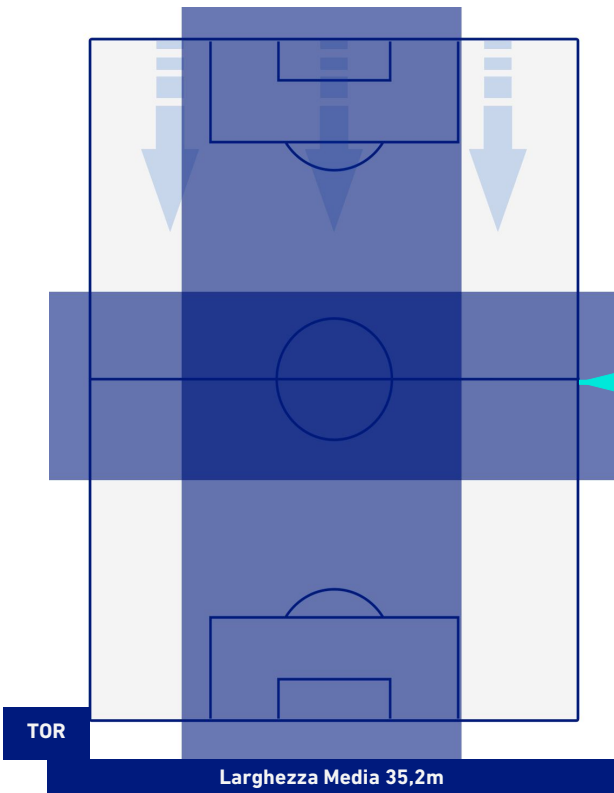

BARICENTRO 2° TEMPO