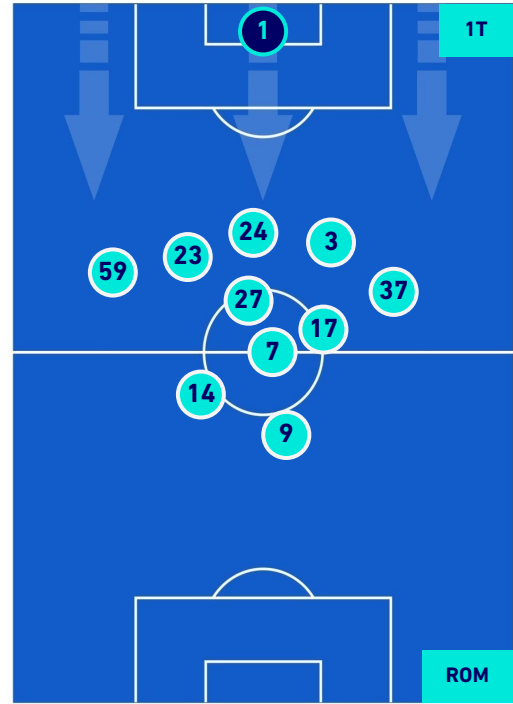

TORINO

0-3

ROMA

POSIZIONI MEDIE POSSESSO PALLA [avversario]

Legenda:

1^ Sostituzione	Giocatore Entrato	Giocatore Uscito
2^ Sostituzione	Giocatore Entrato	Giocatore Uscito
3^ Sostituzione	Giocatore Entrato	Giocatore Uscito
4^ Sostituzione	Giocatore Entrato	Giocatore Uscito
5^ Sostituzione	Giocatore Entrato	Giocatore Uscito
	Giocatore Entrato in sostituzione di	Giocatore Uscito
	Giocatore Entrato in sostituzione di	Giocatore Uscito
	Giocatore Entrato in sostituzione di	Giocatore Uscito
	Giocatore Entrato in sostituzione di	Giocatore Uscito
	Giocatore Entrato in sostituzione di	Giocatore Uscito