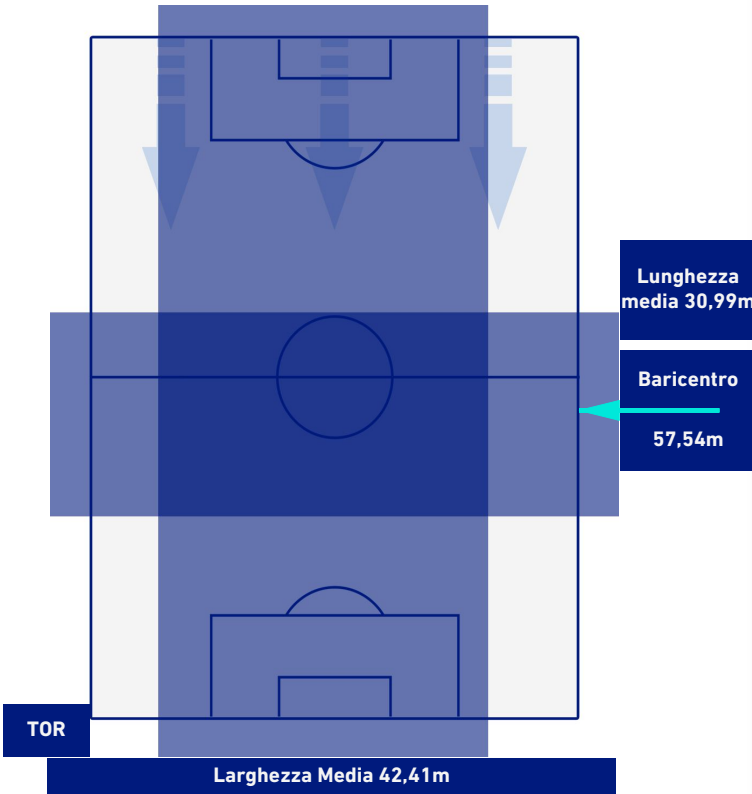

TORINO

0-3

ROMA

BARICENTRO POSSESSO PROPRIO