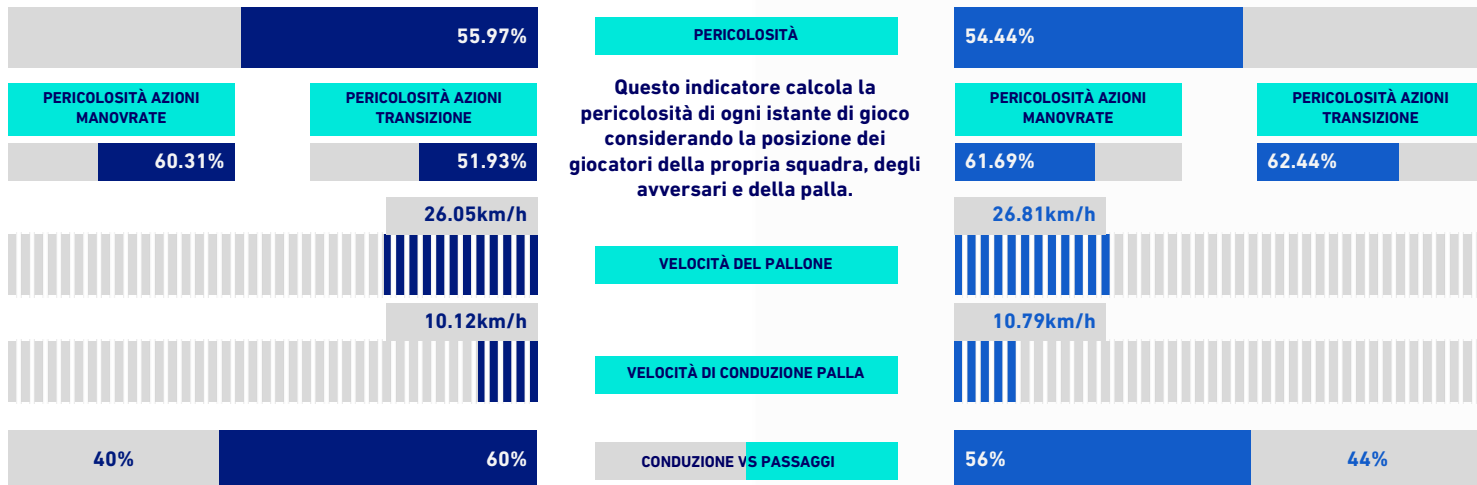

RANKING GIOCATORI

Tiri			Tiri in porta			Passaggi 3/4 riusciti			Occasioni da gol		
1	T. ABRAHAM	ROM 3	1	T. ABRAHAM	ROM 2	1	D. PRAET	TOR 15	1	L. PELLEGRINI	ROM 3
2	L. PELLEGRINI	ROM 3	2	J. BREKALO	TOR 1	2	O. AINA	TOR 12	2	O. AINA	TOR 2
3	T. POBEGA	TOR 3	3	S. EL SHAARAWY	ROM 1	3	S. LUKIC	TOR 12	3	T. POBEGA	TOR 2
4	A. BELOTTI	TOR 2	4	M. KUMBULLA	ROM 1	4	S. RICCI	TOR 11	4	S. RICCI	TOR 2
5	S. LUKIC	TOR 2	5	L. PELLEGRINI	ROM 1	5	J. VERETOUT	ROM 11	5	J. VERETOUT	ROM 2

Palle giocate			Passaggi riusciti			Passaggi chiave			Dribbling		
1	S. RICCI	TOR 84	1	S. RICCI	TOR 69	1	O. AINA	TOR 2	1	S. RICCI	TOR 3
2	T. POBEGA	TOR 77	2	S. LUKIC	TOR 57	2	L. PELLEGRINI	ROM 2	2	A. BELOTTI	TOR 2
3	S. LUKIC	TOR 74	3	T. POBEGA	TOR 50	3	T. POBEGA	TOR 2	3	T. ABRAHAM	ROM 1
4	O. AINA	TOR 67	4	J. VERETOUT	ROM 37	4	S. RICCI	TOR 2	4	O. AINA	TOR 1
5	L. SPINAZZOLA	ROM 57	5	O. AINA	TOR 35	5	J. VERETOUT	ROM 2	5	L. PELLEGRINI	ROM 1

TORINO

0 - 3

ROMA

VIRTUAL COACH

INDICATORI DI SQUADRA

RECORDMEN

INDICE DI VERTICALITÀ

Numero di giocatori avversari superati da un passaggio verticale. Calcolato solo se il passaggio è andato a buon fine. Dà idea di quanto un giocatore tenda a superare le linee di pressione avversarie.

1	14	J. BREKALO	4.00	1	59	N. ZALEWSKI	5.33
2	1	E. BERISHA	3.80	2	1	RUI PATRICIO	4.92
3	13	R. RODRIGUEZ	3.40	3	23	G. MANCINI	4.64
4	34	O. AINA	3.31	4	37	L. SPINAZZOLA	4.63
5	10	S. LUKIC	3.29	5	4	B. CRISTANTE	3.88