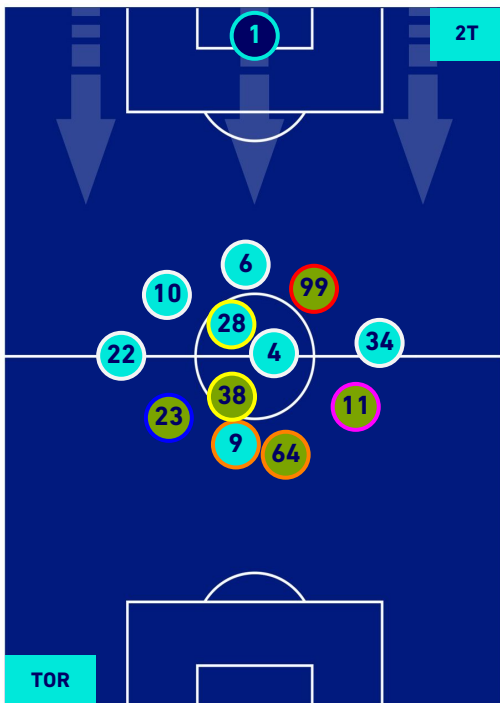

Torino 20/05/2022 STADIO OLIMPICO GRANDE TORINO - 20:45

TORINO

0-3

ROMA

HEATMAP

TORINO

0-3

ROMA

POSIZIONI MEDIE

Legenda:

- | | | |
|-----------------|--------------------------------------|------------------|
| 1^ Sostituzione | Giocatore Entrato | Giocatore Uscito |
| 2^ Sostituzione | Giocatore Entrato | Giocatore Uscito |
| 3^ Sostituzione | Giocatore Entrato | Giocatore Uscito |
| 4^ Sostituzione | Giocatore Entrato | Giocatore Uscito |
| 5^ Sostituzione | Giocatore Entrato | Giocatore Uscito |
| | Giocatore Entrato in sostituzione di | Giocatore Uscito |
| | Giocatore Entrato in sostituzione di | Giocatore Uscito |
| | Giocatore Entrato in sostituzione di | Giocatore Uscito |
| | Giocatore Entrato in sostituzione di | Giocatore Uscito |
| | Giocatore Entrato in sostituzione di | Giocatore Uscito |