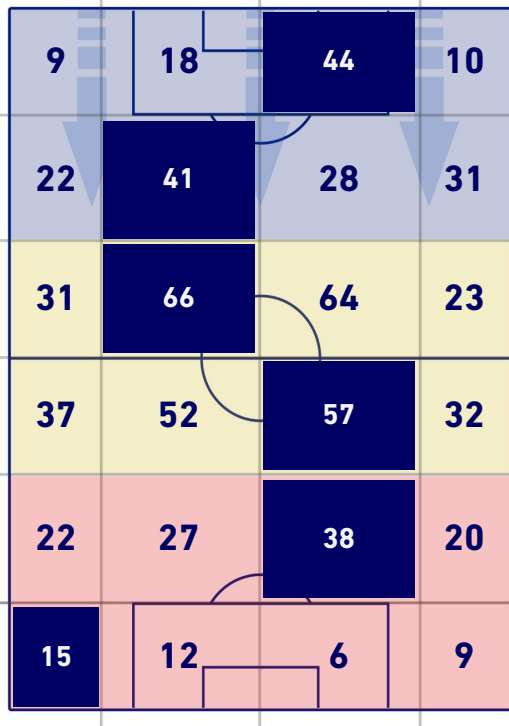

TORINO

0-3

ROMA

POSIZIONI MEDIE POSSESSO PALLA [avversario]

Legenda:

- | | | |
|-----------------|--------------------------------------|------------------|
| 1^ Sostituzione | Giocatore Entrato | Giocatore Uscito |
| 2^ Sostituzione | Giocatore Entrato | Giocatore Uscito |
| 3^ Sostituzione | Giocatore Entrato | Giocatore Uscito |
| 4^ Sostituzione | Giocatore Entrato | Giocatore Uscito |
| 5^ Sostituzione | Giocatore Entrato | Giocatore Uscito |
| | Giocatore Entrato in sostituzione di | Giocatore Uscito |
| | Giocatore Entrato in sostituzione di | Giocatore Uscito |
| | Giocatore Entrato in sostituzione di | Giocatore Uscito |
| | Giocatore Entrato in sostituzione di | Giocatore Uscito |
| | Giocatore Entrato in sostituzione di | Giocatore Uscito |

BARICENTRO POSSESSO PROPRIO

BARICENTRO POSSESSO AVVERSAIO

Torino 20/05/2022 STADIO OLIMPICO GRANDE TORINO - 20:45

TORINO

0-3

ROMA

BILANCIAMENTO OFFENSIVO

24	Azioni di attacco	25
13	Tiri totali	14
10	Occasioni da gol	9

ZONE DI TIRO

0	Gol	3
2	In porta	6
8	Fuori Porta	5
3	Respinto	3

TOCCHI PALLA

714	Palloni giocati totali	570
203	DIFESA	205
362	CENTROCAMPO	249
149	ATTACCO	116

18	Tocchi area avversaria	24	
A. BELOTTI	4	8	E. SHOMURODOV
D. SECK	4	5	T. ABRAHAM
T. POBEGA	3	3	L. PELLEGRINI