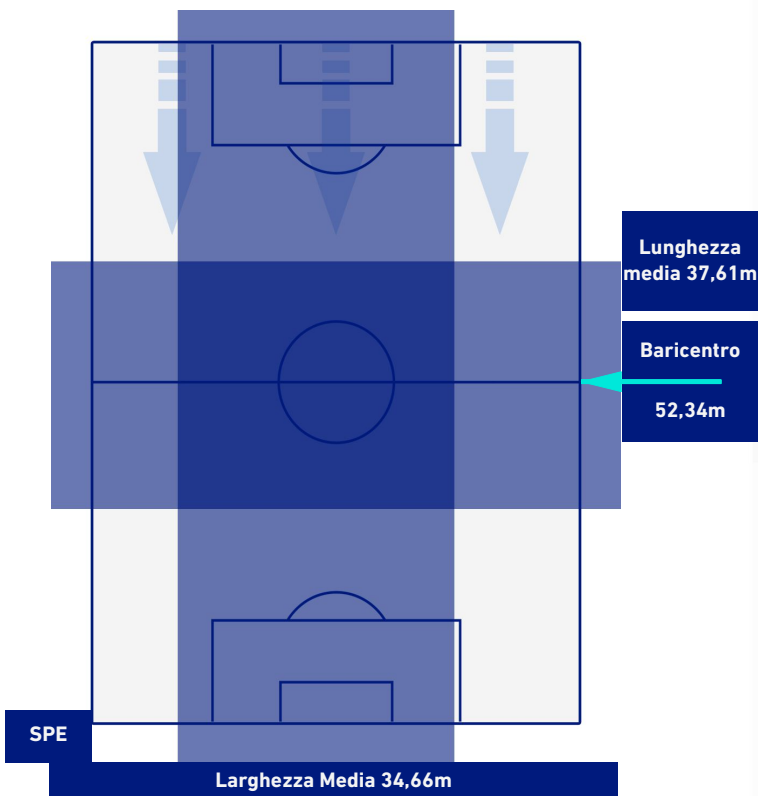

BARICENTRO 2° TEMPO