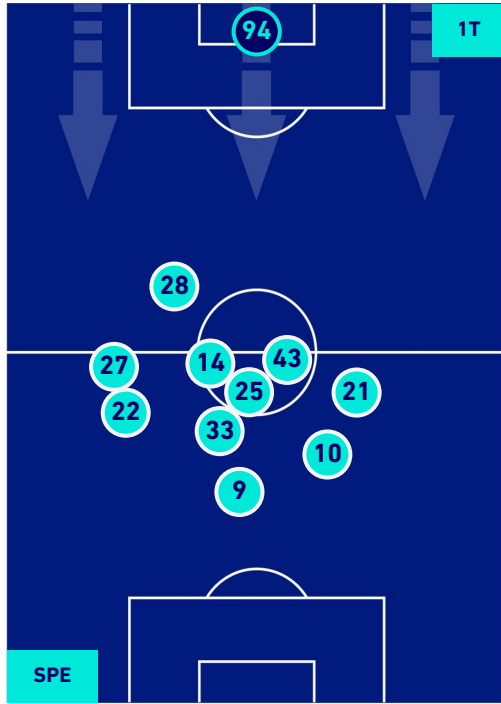

POSIZIONI MEDIE

Legenda:

- | | | |
|-----------------|--------------------------------------|------------------|
| 1ª Sostituzione | Giocatore Entrato | Giocatore Uscito |
| 2ª Sostituzione | Giocatore Entrato | Giocatore Uscito |
| 3ª Sostituzione | Giocatore Entrato | Giocatore Uscito |
| 4ª Sostituzione | Giocatore Entrato | Giocatore Uscito |
| 5ª Sostituzione | Giocatore Entrato | Giocatore Uscito |
| | Giocatore Entrato in sostituzione di | Giocatore Uscito |
| | Giocatore Entrato in sostituzione di | Giocatore Uscito |
| | Giocatore Entrato in sostituzione di | Giocatore Uscito |
| | Giocatore Entrato in sostituzione di | Giocatore Uscito |
| | Giocatore Entrato in sostituzione di | Giocatore Uscito |

SPEZIA

0-3

NAPOLI

POSIZIONI MEDIE POSSESSO PALLA [proprio]

Legenda:

- | | | |
|-----------------|--------------------------------------|------------------|
| 1^ Sostituzione | Giocatore Entrato | Giocatore Uscito |
| 2^ Sostituzione | Giocatore Entrato | Giocatore Uscito |
| 3^ Sostituzione | Giocatore Entrato | Giocatore Uscito |
| 4^ Sostituzione | Giocatore Entrato | Giocatore Uscito |
| 5^ Sostituzione | Giocatore Entrato | Giocatore Uscito |
| | Giocatore Entrato in sostituzione di | Giocatore Uscito |
| | Giocatore Entrato in sostituzione di | Giocatore Uscito |
| | Giocatore Entrato in sostituzione di | Giocatore Uscito |
| | Giocatore Entrato in sostituzione di | Giocatore Uscito |
| | Giocatore Entrato in sostituzione di | Giocatore Uscito |