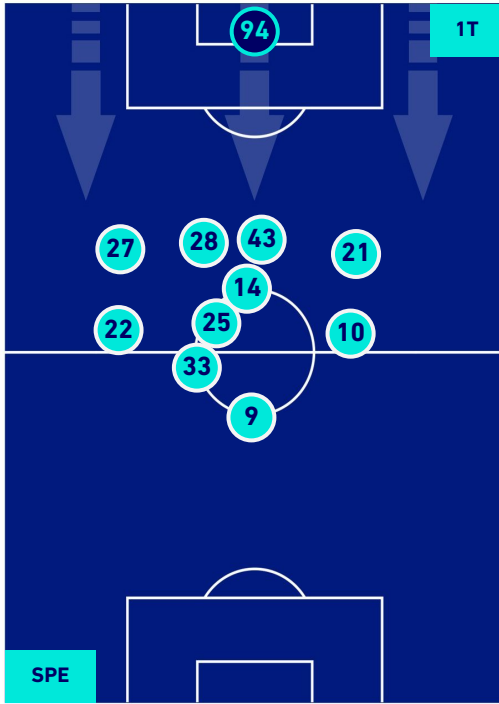

SPEZIA

0-3

NAPOLI

POSIZIONI MEDIE POSSESSO PALLA [avversario]

Legenda:

1^ Sostituzione	Giocatore Entrato	Giocatore Uscito	Giocatore Entrato in sostituzione di	
2^ Sostituzione	Giocatore Entrato	Giocatore Uscito	Giocatore Entrato in sostituzione di	
3^ Sostituzione	Giocatore Entrato	Giocatore Uscito	Giocatore Entrato in sostituzione di	
4^ Sostituzione	Giocatore Entrato	Giocatore Uscito	Giocatore Entrato in sostituzione di	
5^ Sostituzione	Giocatore Entrato	Giocatore Uscito	Giocatore Entrato in sostituzione di