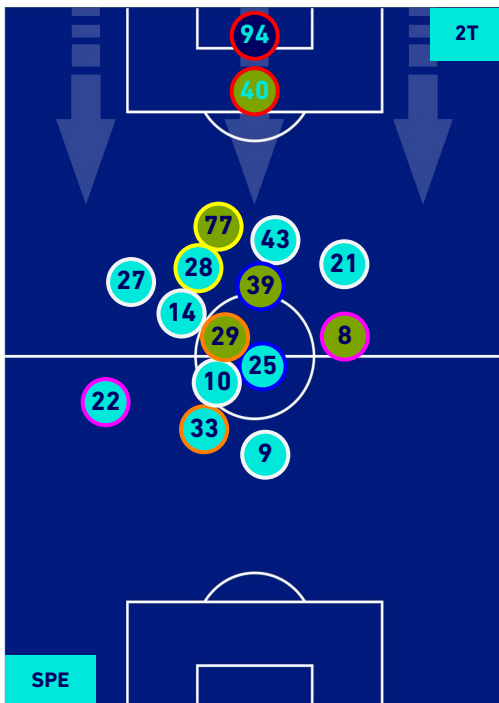

SPEZIA

0-3

NAPOLI

POSIZIONI MEDIE POSSESSO PALLA [avversario]

Legenda:

1^ Sostituzione	Giocatore Entrato	Giocatore Uscito	Giocatore Entrato in sostituzione di	
2^ Sostituzione	Giocatore Entrato	Giocatore Uscito	Giocatore Entrato in sostituzione di	
3^ Sostituzione	Giocatore Entrato	Giocatore Uscito	Giocatore Entrato in sostituzione di	
4^ Sostituzione	Giocatore Entrato	Giocatore Uscito	Giocatore Entrato in sostituzione di	
5^ Sostituzione	Giocatore Entrato	Giocatore Uscito	Giocatore Entrato in sostituzione di