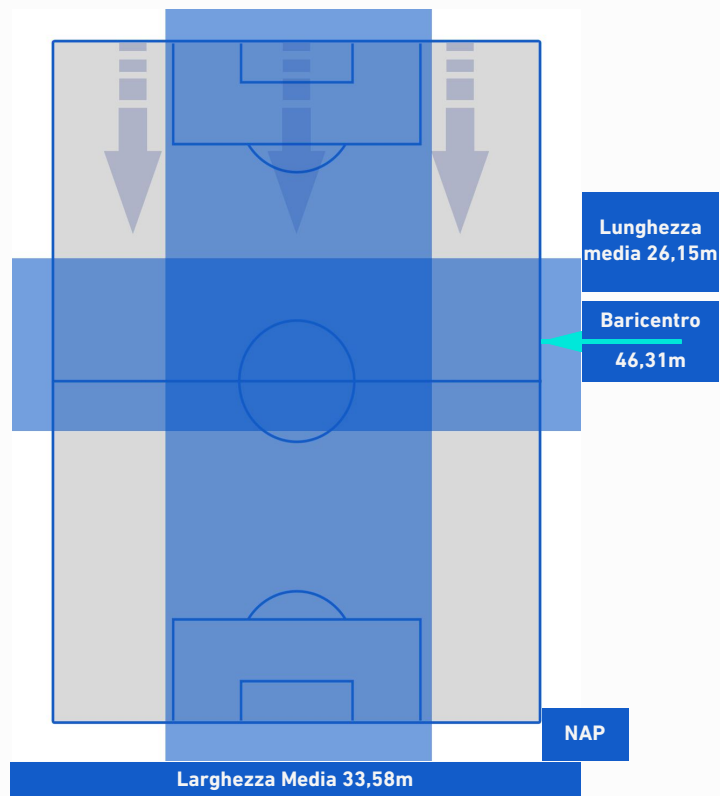

SPEZIA

0-3

NAPOLI

BARICENTRO 1° TEMPO