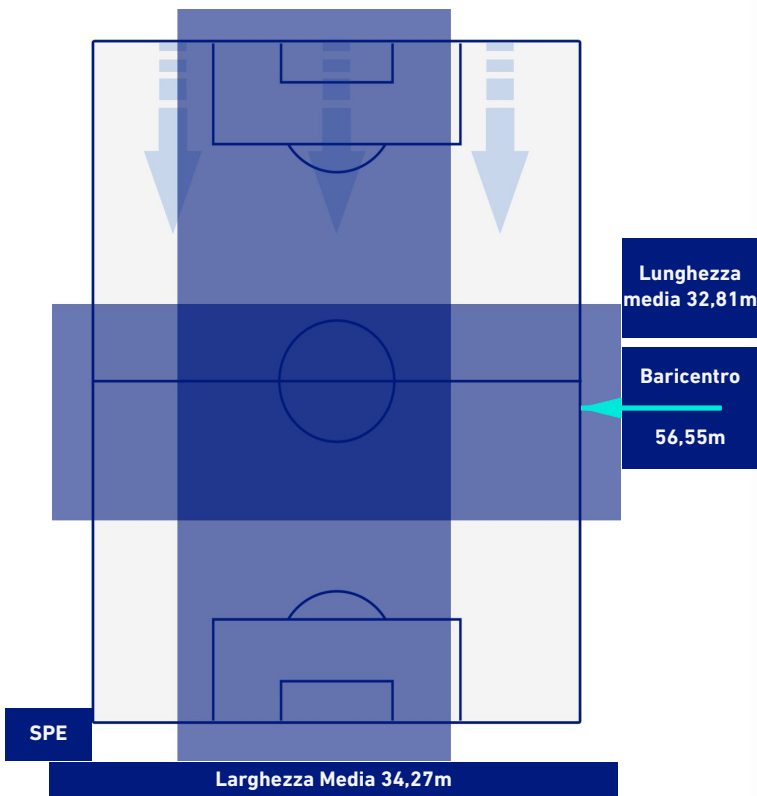

SPEZIA

0-3

NAPOLI

BARICENTRO POSSESSO PROPRIO