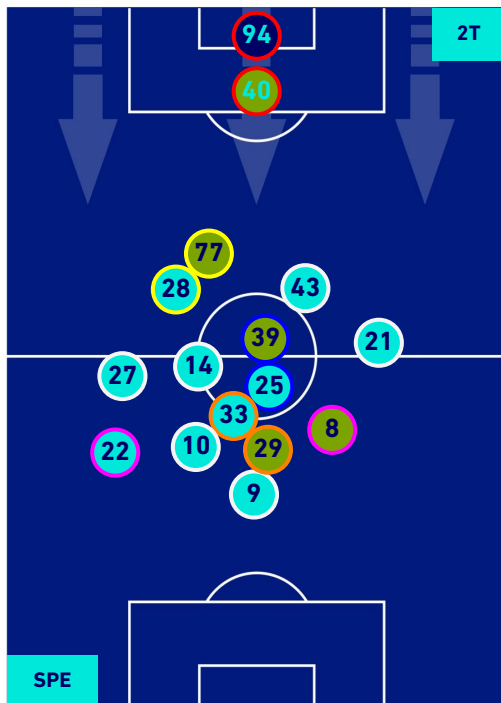

POSIZIONI MEDIE

Legenda:

- | | | |
|-----------------|--------------------------------------|------------------|
| 1ª Sostituzione | Giocatore Entrato | Giocatore Uscito |
| 2ª Sostituzione | Giocatore Entrato | Giocatore Uscito |
| 3ª Sostituzione | Giocatore Entrato | Giocatore Uscito |
| 4ª Sostituzione | Giocatore Entrato | Giocatore Uscito |
| 5ª Sostituzione | Giocatore Entrato | Giocatore Uscito |
| | Giocatore Entrato in sostituzione di | Giocatore Uscito |
| | Giocatore Entrato in sostituzione di | Giocatore Uscito |
| | Giocatore Entrato in sostituzione di | Giocatore Uscito |
| | Giocatore Entrato in sostituzione di | Giocatore Uscito |
| | Giocatore Entrato in sostituzione di | Giocatore Uscito |

SPEZIA

0-3

NAPOLI

POSIZIONI MEDIE POSSESSO PALLA [proprio]

Legenda:

- | | | |
|-----------------|--------------------------------------|------------------|
| 1^ Sostituzione | Giocatore Entrato | Giocatore Uscito |
| 2^ Sostituzione | Giocatore Entrato | Giocatore Uscito |
| 3^ Sostituzione | Giocatore Entrato | Giocatore Uscito |
| 4^ Sostituzione | Giocatore Entrato | Giocatore Uscito |
| 5^ Sostituzione | Giocatore Entrato | Giocatore Uscito |
| | Giocatore Entrato in sostituzione di | Giocatore Uscito |
| | Giocatore Entrato in sostituzione di | Giocatore Uscito |
| | Giocatore Entrato in sostituzione di | Giocatore Uscito |
| | Giocatore Entrato in sostituzione di | Giocatore Uscito |
| | Giocatore Entrato in sostituzione di | Giocatore Uscito |