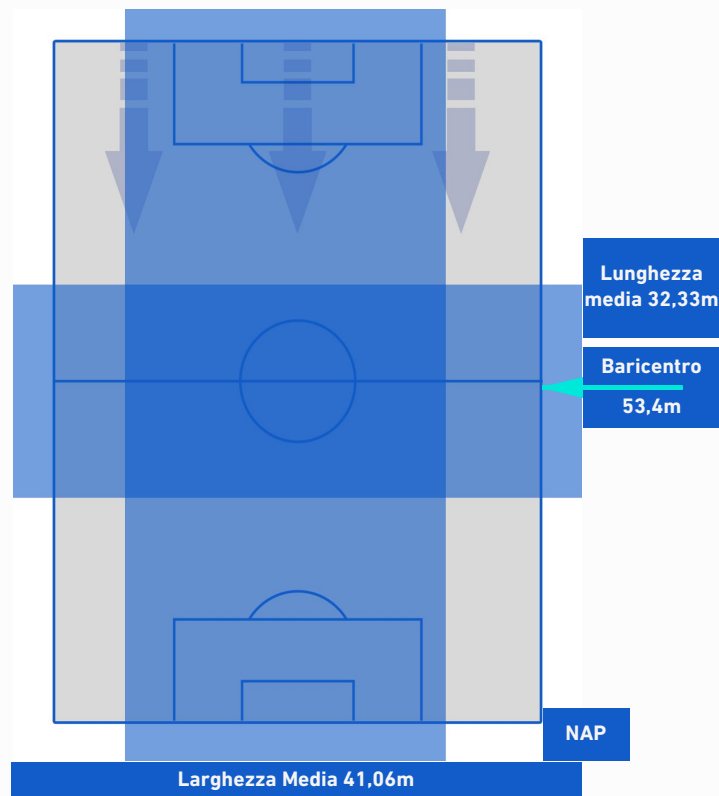

SPEZIA

0-3

NAPOLI

BARICENTRO POSSESSO PROPRIO