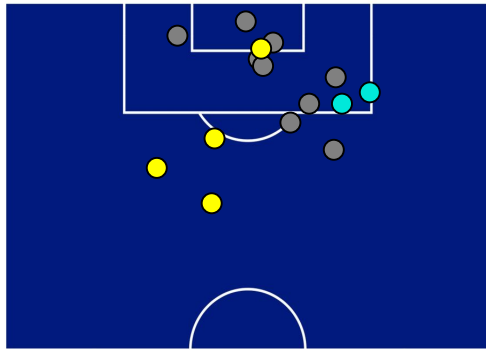

BARICENTRO POSSESSO PROPRIO

BARICENTRO POSSESSO AVVERSAIO

SPEZIA

0-3

NAPOLI

BILANCIAMENTO OFFENSIVO

35	Azioni di attacco	37
16	Tiri totali	10
13	Occasioni da gol	8

ZONE DI TIRO

0	Gol	3
4	In porta	4
10	Fuori Porta	1
2	Respinto	5

TOCCHI PALLA

561	Palloni giocati totali	884
202	DIFESA	285
206	CENTROCAMPO	423
153	ATTACCO	176

28	Tocchi area avversaria	25	
R. MANAJ	9	4	L. INSIGNE
E. SALCEDO	4	4	A. PETAGNA
D. VERDE	3	4	P. ZIELINSKI

SPEZIA

0-3

NAPOLI

GIOCATORI CHIAVE

DANIELE VERDE	10
----------------------	-----------

Ruolo:	Attaccante
Presenze in Serie A:	97
Gol in Serie A:	16
Data Nascita:	20/06/1996
Nazionalità:	ITA

Jog 40% - Run 50% - Sprint 10% **Km 9.702**