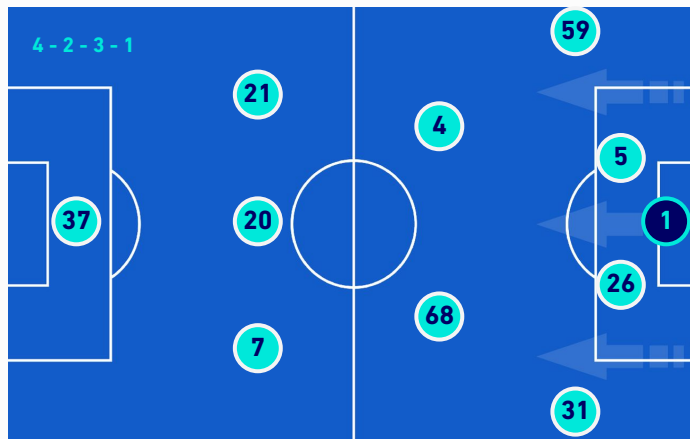

A disposizione		
	DAVIDE MARFELLA	12
	DAVID OSPINA	25
	KEVIN MALCUIT	2
	MARIO RUI	6
	FABIAN RUIZ	8
	VICTOR OSIMHEN	9
	AMIR RRAHMANI	13
	DRIES MERTENS	14
	GIOVANNI DI LORENZO	22
	LORENZO INSIGNE	24
	ANDRE' ANGUSSA	99

Allenatore: **LUCIANO SPALLETTI**

Quarto Uomo: **IVAN ROBILOTTA**
V.A.R.: **LUCA BANTI**
A.V.A.R.: **DAVIDE GHERSINI**