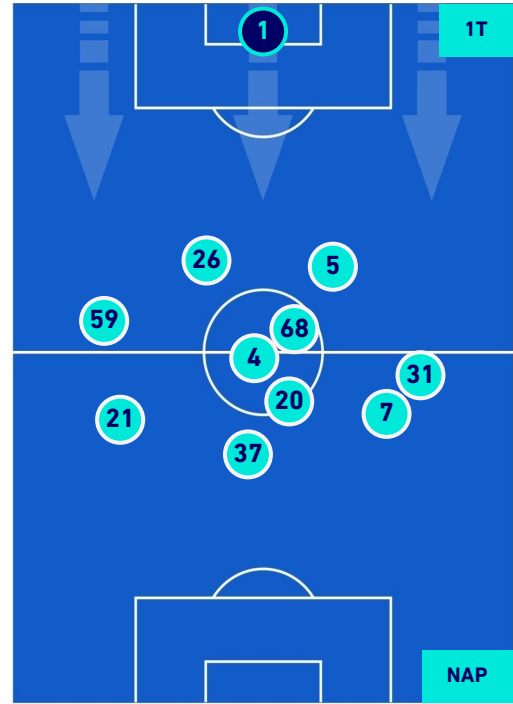

POSIZIONI MEDIE

Legenda:

- | | | |
|-----------------|--------------------------------------|------------------|
| 1ª Sostituzione | Giocatore Entrato | Giocatore Uscito |
| 2ª Sostituzione | Giocatore Entrato | Giocatore Uscito |
| 3ª Sostituzione | Giocatore Entrato | Giocatore Uscito |
| 4ª Sostituzione | Giocatore Entrato | Giocatore Uscito |
| 5ª Sostituzione | Giocatore Entrato | Giocatore Uscito |
| | Giocatore Entrato in sostituzione di | Giocatore Uscito |
| | Giocatore Entrato in sostituzione di | Giocatore Uscito |
| | Giocatore Entrato in sostituzione di | Giocatore Uscito |
| | Giocatore Entrato in sostituzione di | Giocatore Uscito |
| | Giocatore Entrato in sostituzione di | Giocatore Uscito |

SPEZIA

0-3

NAPOLI

POSIZIONI MEDIE POSSESSO PALLA [proprio]

Legenda:

- | | | |
|-----------------|--------------------------------------|------------------|
| 1^ Sostituzione | Giocatore Entrato | Giocatore Uscito |
| 2^ Sostituzione | Giocatore Entrato | Giocatore Uscito |
| 3^ Sostituzione | Giocatore Entrato | Giocatore Uscito |
| 4^ Sostituzione | Giocatore Entrato | Giocatore Uscito |
| 5^ Sostituzione | Giocatore Entrato | Giocatore Uscito |
| | Giocatore Entrato in sostituzione di | Giocatore Uscito |
| | Giocatore Entrato in sostituzione di | Giocatore Uscito |
| | Giocatore Entrato in sostituzione di | Giocatore Uscito |
| | Giocatore Entrato in sostituzione di | Giocatore Uscito |
| | Giocatore Entrato in sostituzione di | Giocatore Uscito |