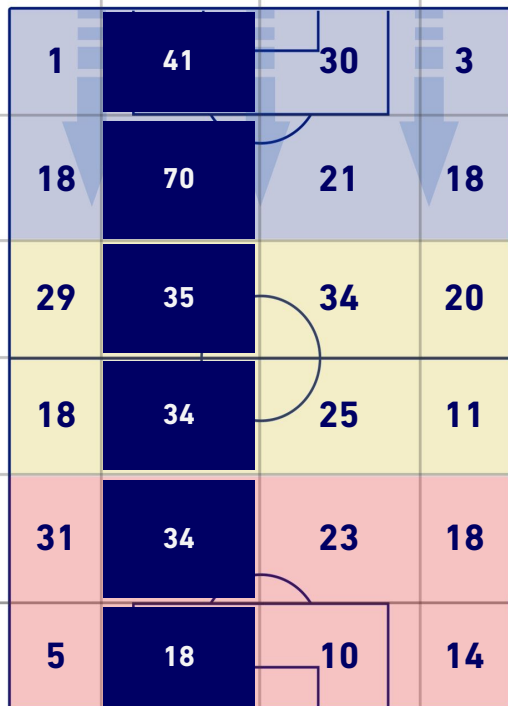

BARICENTRO POSSESSO PROPRIO

BARICENTRO POSSESSO AVVERSAIO

SPEZIA

0-3

NAPOLI

BILANCIAMENTO OFFENSIVO

35	Azioni di attacco	37
16	Tiri totali	10
13	Occasioni da gol	8

ZONE DI TIRO

0	Gol	3
4	In porta	4
10	Fuori Porta	1
2	Respinto	5

TOCCHI PALLA

561	Palloni giocati totali	884
202	DIFESA	285
206	CENTROCAMPO	423
153	ATTACCO	176

28	Tocchi area avversaria	25	
R. MANAJ	9	4	L. INSIGNE
E. SALCEDO	4	4	A. PETAGNA
D. VERDE	3	4	P. ZIELINSKI