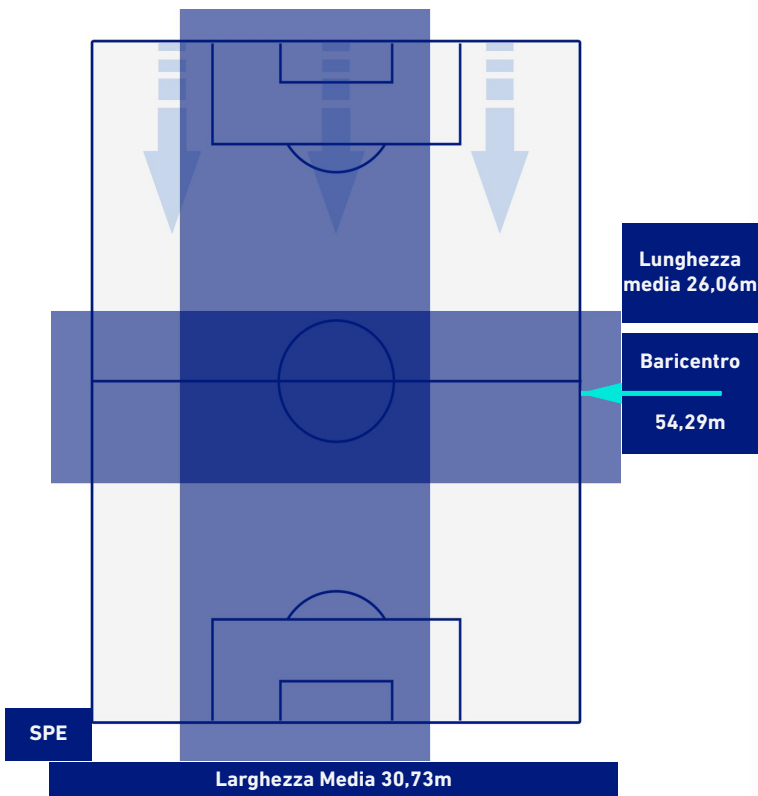

SPEZIA

0-3

NAPOLI

BARICENTRO 1° TEMPO