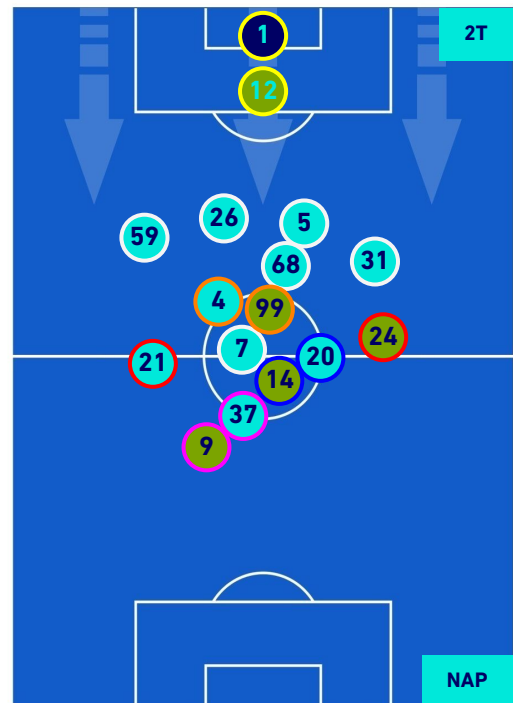

SPEZIA

0-3

NAPOLI

POSIZIONI MEDIE POSSESSO PALLA [avversario]

Legenda:

1^ Sostituzione	Giocatore Entrato	Giocatore Uscito	Giocatore Entrato in sostituzione di	
2^ Sostituzione	Giocatore Entrato	Giocatore Uscito	Giocatore Entrato in sostituzione di	
3^ Sostituzione	Giocatore Entrato	Giocatore Uscito	Giocatore Entrato in sostituzione di	
4^ Sostituzione	Giocatore Entrato	Giocatore Uscito	Giocatore Entrato in sostituzione di	
5^ Sostituzione	Giocatore Entrato	Giocatore Uscito	Giocatore Entrato in sostituzione di