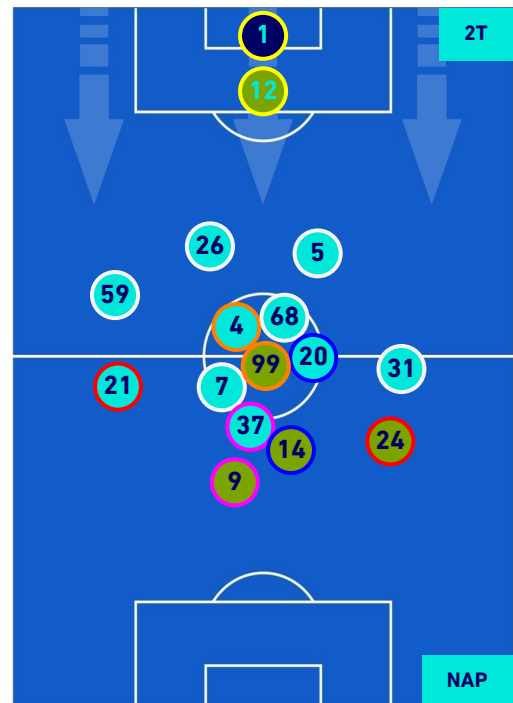

POSIZIONI MEDIE

Legenda:

- | | | |
|-----------------|--------------------------------------|------------------|
| 1ª Sostituzione | Giocatore Entrato | Giocatore Uscito |
| 2ª Sostituzione | Giocatore Entrato | Giocatore Uscito |
| 3ª Sostituzione | Giocatore Entrato | Giocatore Uscito |
| 4ª Sostituzione | Giocatore Entrato | Giocatore Uscito |
| 5ª Sostituzione | Giocatore Entrato | Giocatore Uscito |
| | Giocatore Entrato in sostituzione di | Giocatore Uscito |
| | Giocatore Entrato in sostituzione di | Giocatore Uscito |
| | Giocatore Entrato in sostituzione di | Giocatore Uscito |
| | Giocatore Entrato in sostituzione di | Giocatore Uscito |
| | Giocatore Entrato in sostituzione di | Giocatore Uscito |

SPEZIA

0-3

NAPOLI

POSIZIONI MEDIE POSSESSO PALLA [proprio]

Legenda:

- | | | |
|-----------------|--------------------------------------|------------------|
| 1^ Sostituzione | Giocatore Entrato | Giocatore Uscito |
| 2^ Sostituzione | Giocatore Entrato | Giocatore Uscito |
| 3^ Sostituzione | Giocatore Entrato | Giocatore Uscito |
| 4^ Sostituzione | Giocatore Entrato | Giocatore Uscito |
| 5^ Sostituzione | Giocatore Entrato | Giocatore Uscito |
| | Giocatore Entrato in sostituzione di | Giocatore Uscito |
| | Giocatore Entrato in sostituzione di | Giocatore Uscito |
| | Giocatore Entrato in sostituzione di | Giocatore Uscito |
| | Giocatore Entrato in sostituzione di | Giocatore Uscito |
| | Giocatore Entrato in sostituzione di | Giocatore Uscito |