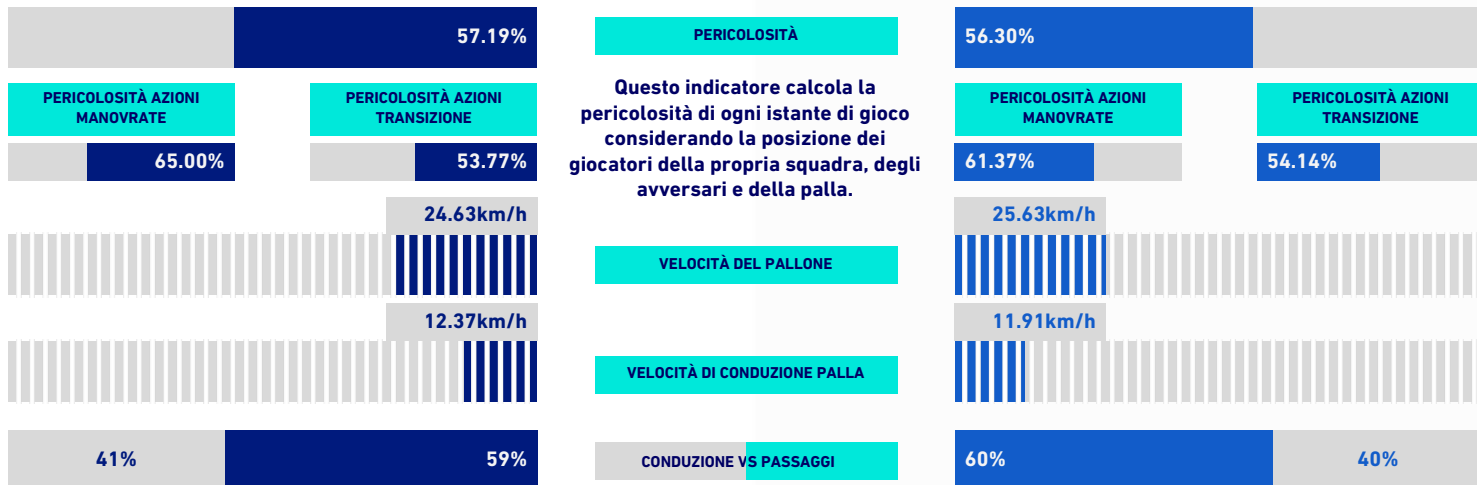

RANKING GIOCATORI

Tiri		Tiri in porta		Passaggi 3/4 riusciti		Occasioni da gol	
1	R. MANAJ SPE 4	1	K. AGUDELO SPE 1	1	D. DEMME NAP 15	1	D. VERDE SPE 7
2	E. ELMAS NAP 3	2	D. DEMME NAP 1	2	E. ELMAS NAP 14	2	V. KOVALENKO SPE 2
3	D. VERDE SPE 3	3	E. ELMAS NAP 1	3	F. GHOULAM NAP 13	3	A. PETAGNA NAP 2
4	K. AGUDELO SPE 2	4	J. KIWIOR SPE 1	4	S. LOBOTKA NAP 11	4	J. ANTISTE SPE 1
5	J. KIWIOR SPE 2	5	M. POLITANO NAP 1	5	D. VERDE SPE 11	5	D. DEMME NAP 1
Palle giocate		Passaggi riusciti		Passaggi chiave		Dribbling	
1	S. LOBOTKA NAP 104	1	S. LOBOTKA NAP 93	1	D. VERDE SPE 7	1	D. VERDE SPE 5
2	JUAN JESUS NAP 94	2	D. DEMME NAP 78	2	V. KOVALENKO SPE 2	2	K. AMIAN SPE 3
3	D. DEMME NAP 93	3	JUAN JESUS NAP 78	3	J. ANTISTE SPE 1	3	E. ELMAS NAP 2
4	F. GHOULAM NAP 83	4	F. GHOULAM NAP 58	4	D. DEMME NAP 1	4	K. AGUDELO SPE 1
5	E. ELMAS NAP 75	5	K. KOULIBALY NAP 55	5	S. FERRER SPE 1	5	J. KIWIOR SPE 1

SPEZIA

0-3

NAPOLI

VIRTUAL COACH

INDICATORI DI SQUADRA

RECORDMEN

INDICE DI VERTICALITÀ

Numero di giocatori avversari superati da un passaggio verticale. Calcolato solo se il passaggio è andato a buon fine. Dà idea di quanto un giocatore tenda a superare le linee di pressione avversarie.