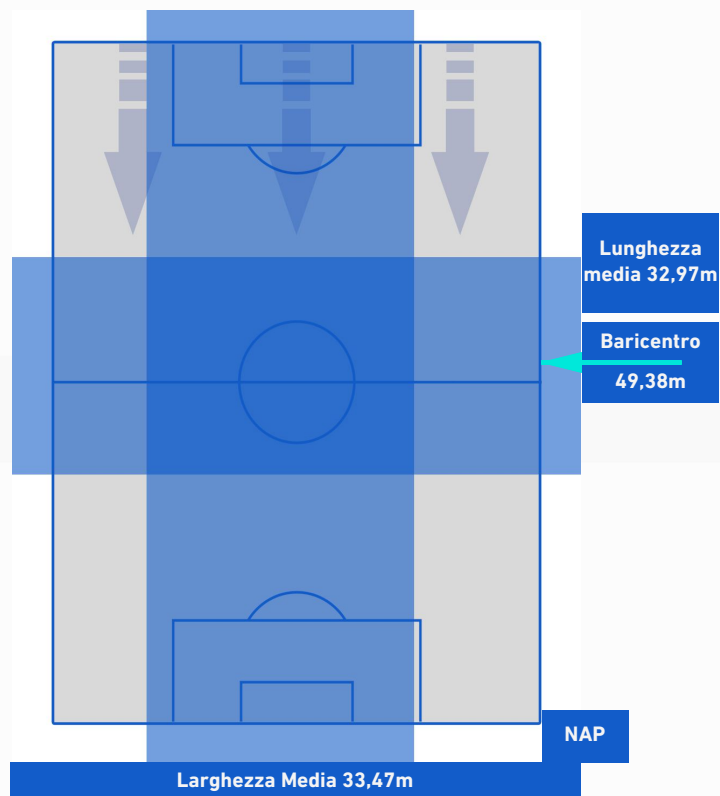

SPEZIA

0-3

NAPOLI

BARICENTRO 1° TEMPO

BARICENTRO 2° TEMPO

SPEZIA

0-3

NAPOLI