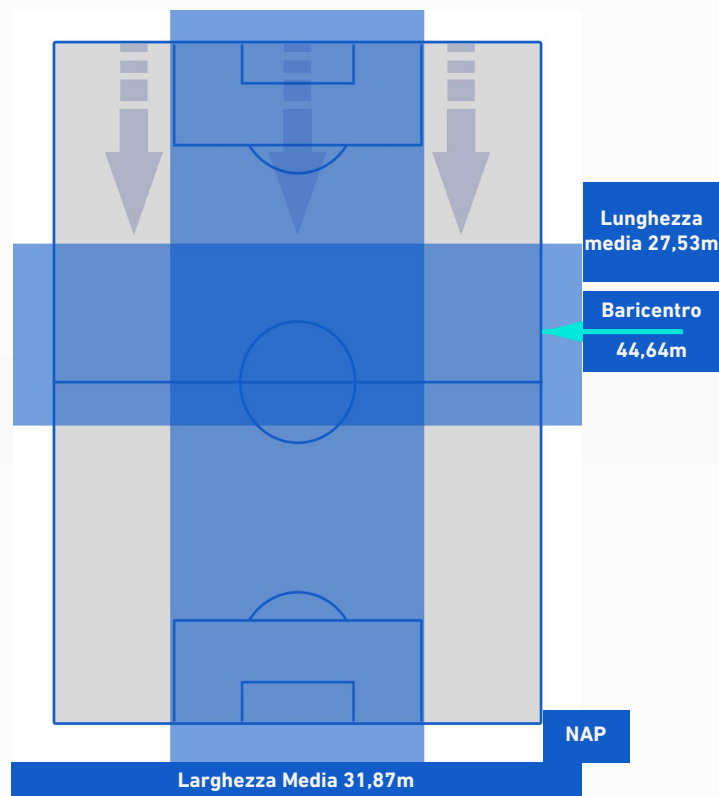

BARICENTRO POSSESSO AVVERSAIO