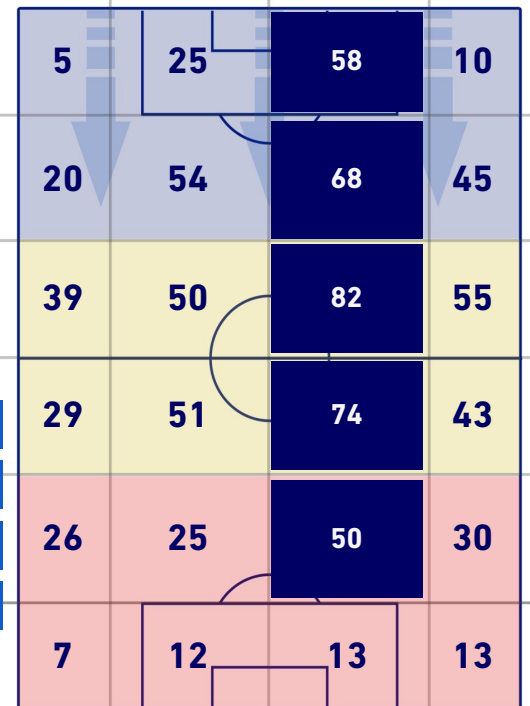

0	Gol	3
4	In porta	4
10	Fuori Porta	1
2	Respinto	5

TOCCHI PALLA

561	Palloni giocati totali	884
202	DIFESA	285
206	CENTROCAMPO	423
153	ATTACCO	176

28	Tocchi area avversaria	25	
R. MANAJ	9	4	L. INSIGNE
E. SALCEDO	4	4	A. PETAGNA
D. VERDE	3	4	P. ZIELINSKI

SPEZIA

0-3

NAPOLI

GIOCATORI CHIAVE

DANIELE VERDE	10
----------------------	-----------

Ruolo:	Attaccante
Presenze in Serie A:	97
Gol in Serie A:	16
Data Nascita:	20/06/1996
Nazionalità:	ITA

Jog 40% - Run 50% - Sprint 10% **Km 9.702**